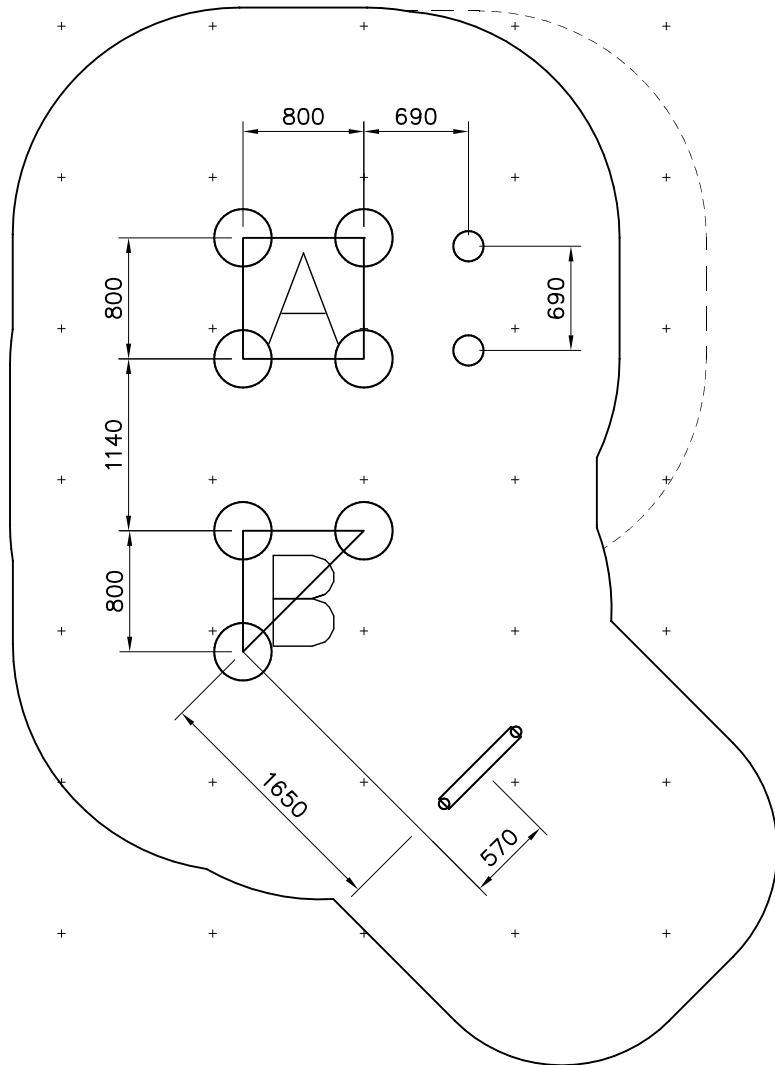

LAPPSET®

FINNO

ASENNUSOHJE
MONTERINGSANSVISNING
INSTALLATION INSTRUCTION
AUFBAUANLEITUNG
NOTICE D'INSTALLATION

REF: 138117M
DATE: 16.4.2015

138117M

—— + EN/AS Impact Area 25.1 m²
Grid size = 1000 mm
- - - - Falling Space 27 m²

1:50

(A)

(B)

(C)

(D)

1:50

(A)

(B)