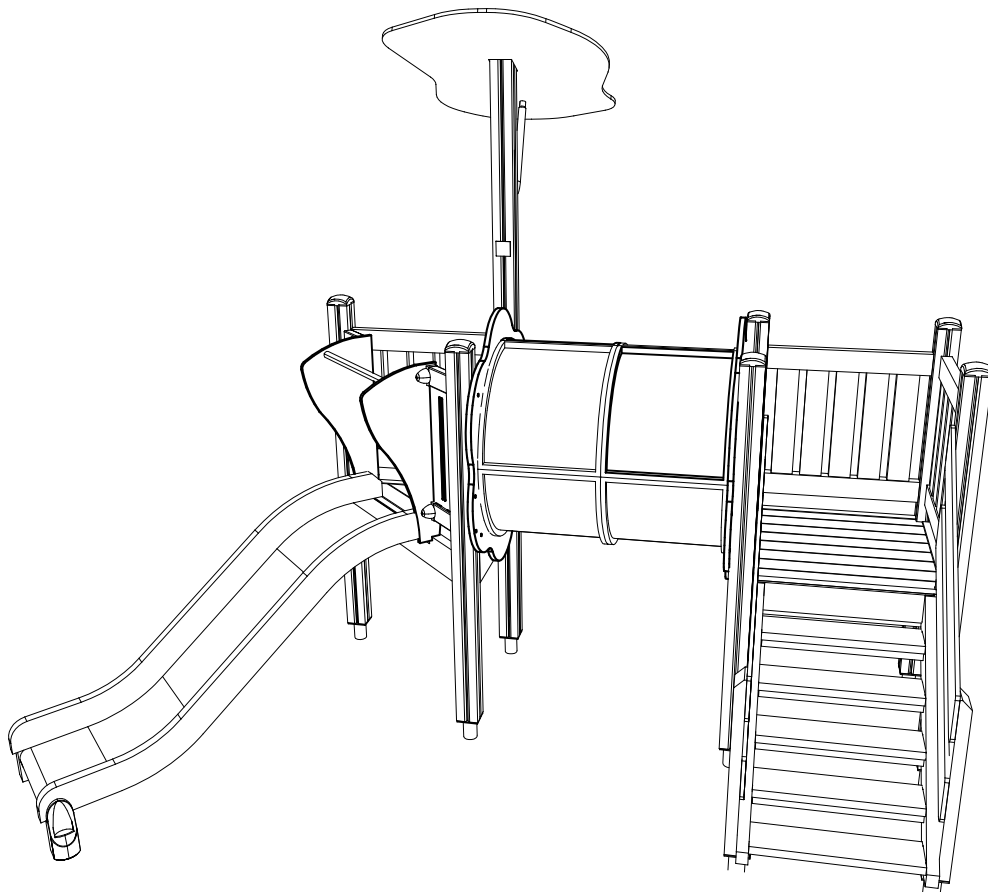

LAPPSET®

FINNO

ASENNUSOHJE
MONTERINGSANSVISNING
INSTALLATION INSTRUCTION
AUFBAUANLEITUNG
NOTICE D'INSTALLATION

REF: 138117M
DATE: 16.4.2015

138117M

—— + EN/AS Impact Area 25.1 m²
Grid size = 1000 mm
- - - - Falling Space 27 m²