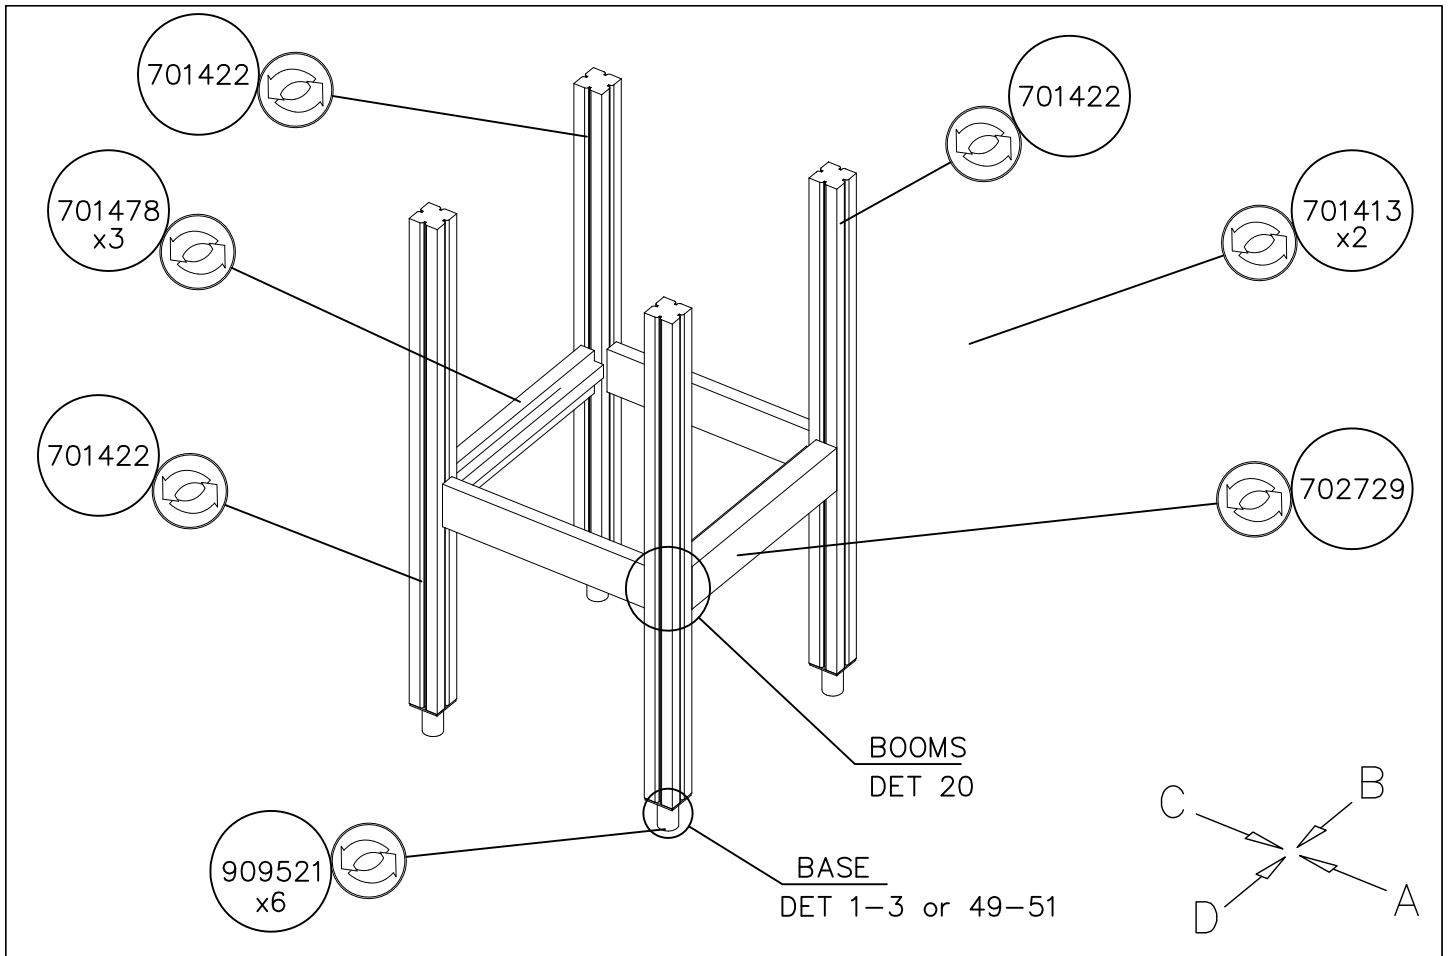

LAPPSET®

FINNO

ASENNUSOHJE
MONTERINGSANSVISNING
INSTALLATION INSTRUCTION
AUFBAUANLEITUNG
NOTICE D'INSTALLATION

REF: 138117M
DATE: 16.4.2015

138117M

—— + EN/AS Impact Area 25.1 m²
Grid size = 1000 mm
- - - - Falling Space 27 m²