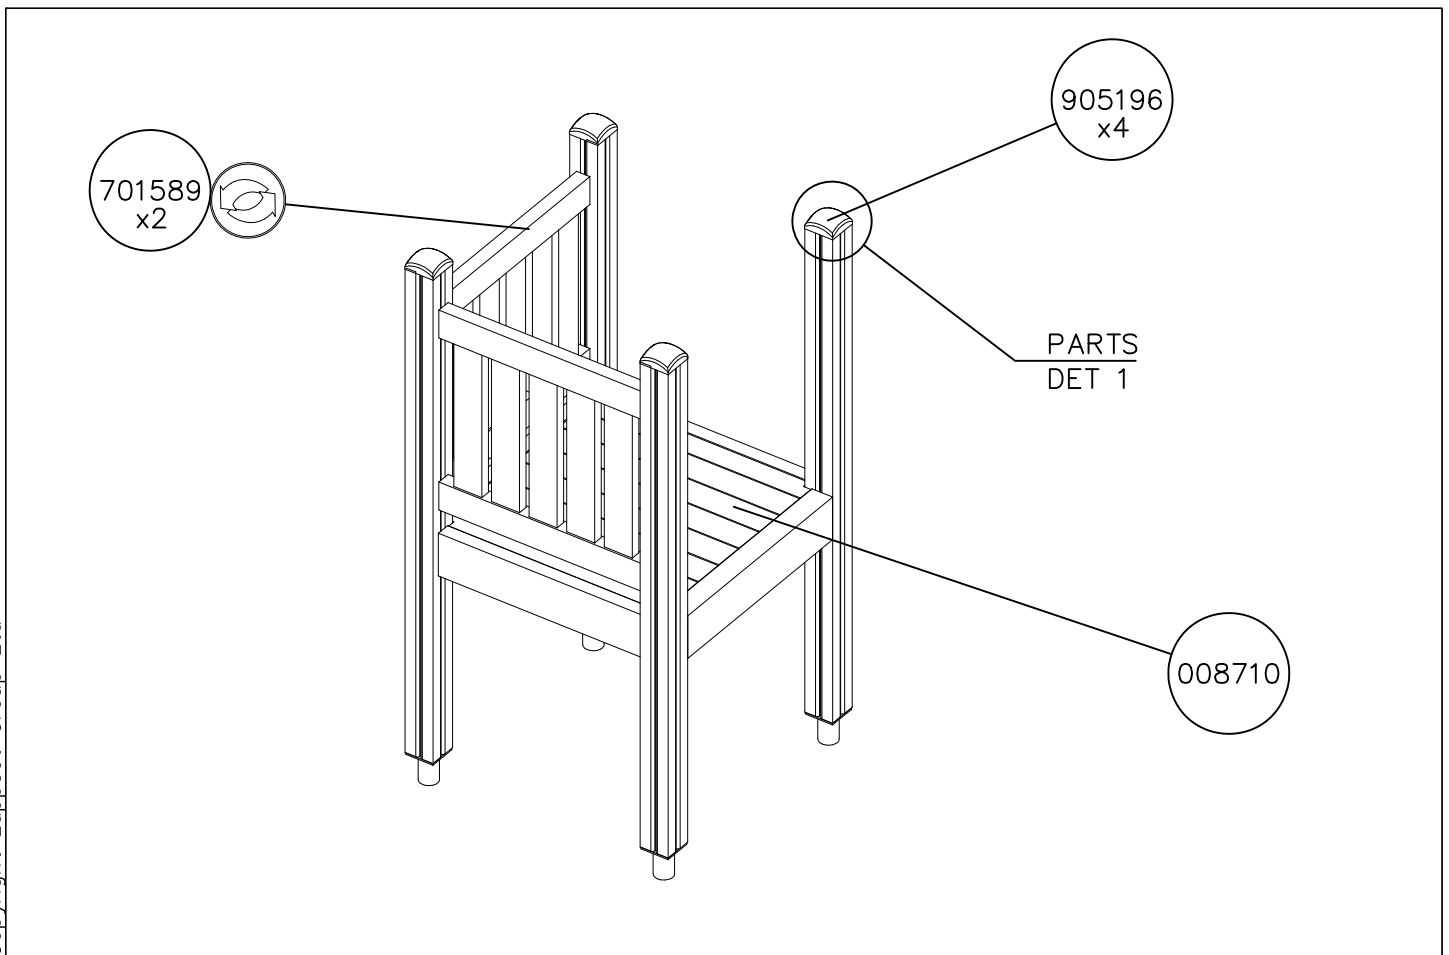

LAPPSET®

FINNO

ASENNUSOHJE
MONTERINGSANSVISNING
INSTALLATION INSTRUCTION
AUFBAUANLEITUNG
NOTICE D'INSTALLATION

REF: 138117M
DATE: 16.4.2015

138117M

—— + EN/AS Impact Area 25.1 m²
Grid size = 1000 mm
- - - - Falling Space 27 m²