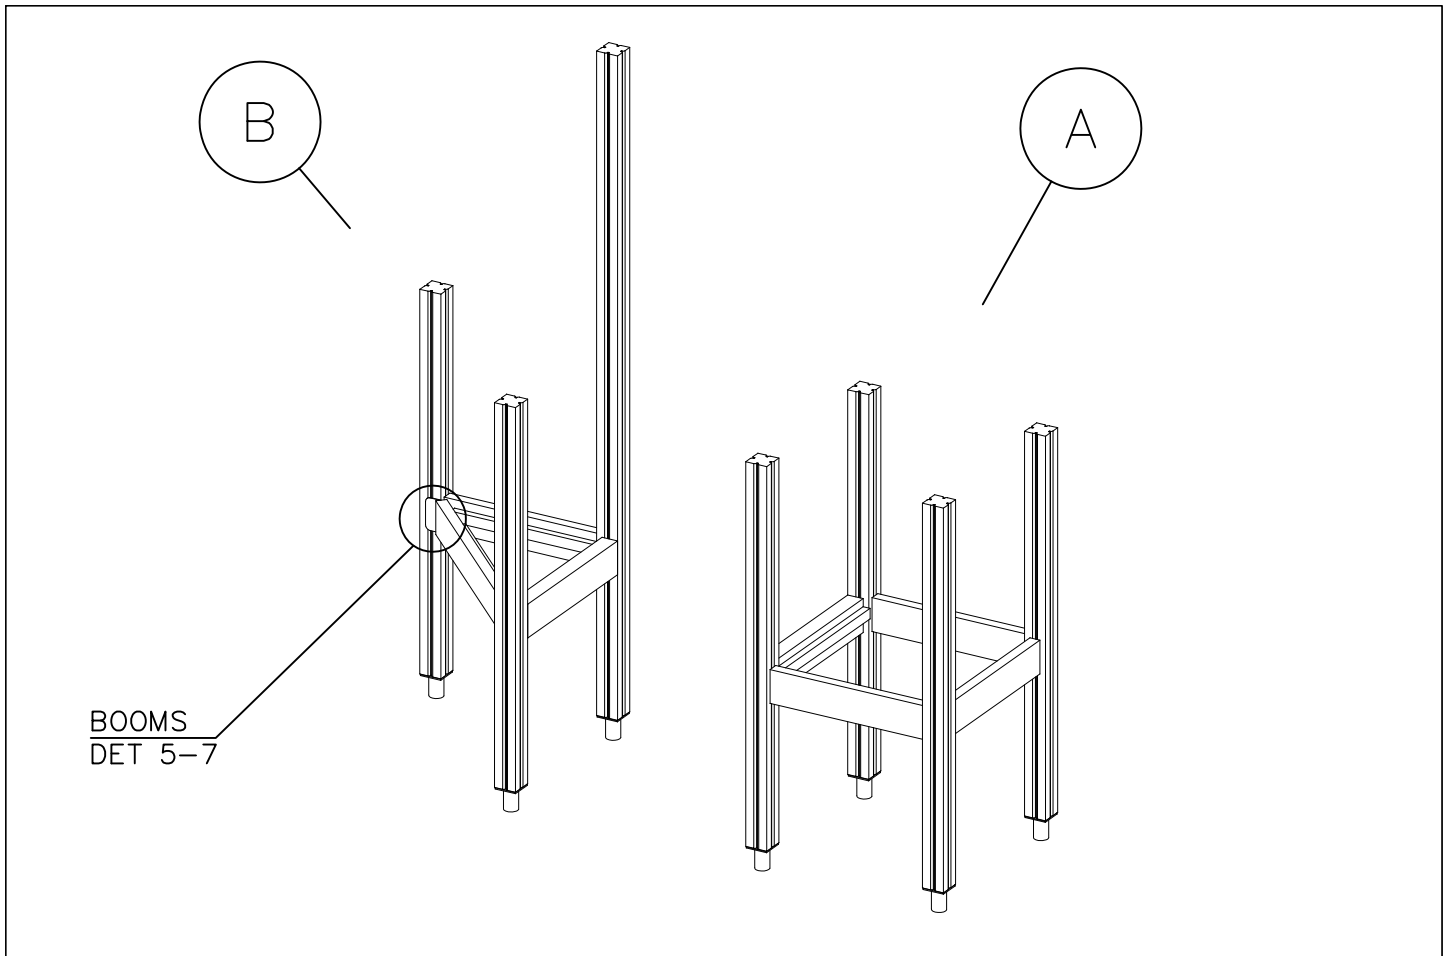

LAPPSET®

FINNO

ASENNUSOHJE
MONTERINGSANSVISNING
INSTALLATION INSTRUCTION
AUFBAUANLEITUNG
NOTICE D'INSTALLATION

REF: 138117M
DATE: 16.4.2015

138117M

—— + EN/AS Impact Area 25.1 m²
Grid size = 1000 mm
- - - - Falling Space 27 m²