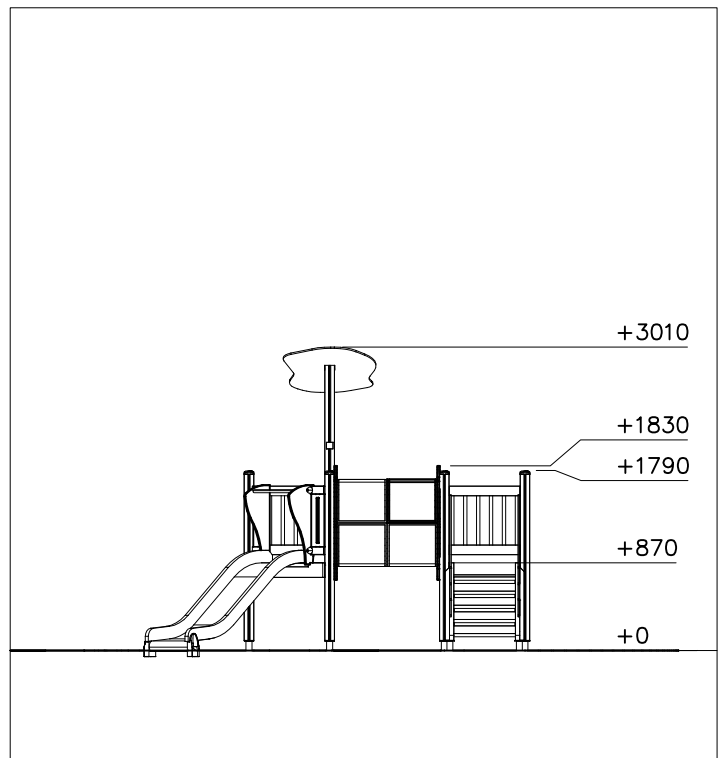

LAPPSET®

FINNO

ASENNUSOHJE
MONTERINGSANSVISNING
INSTALLATION INSTRUCTION
AUFBAUANLEITUNG
NOTICE D'INSTALLATION

REF: 138117M
DATE: 16.4.2015

138117M

—— + EN/AS Impact Area 25.1 m²
Grid size = 1000 mm
- - - - Falling Space 27 m²