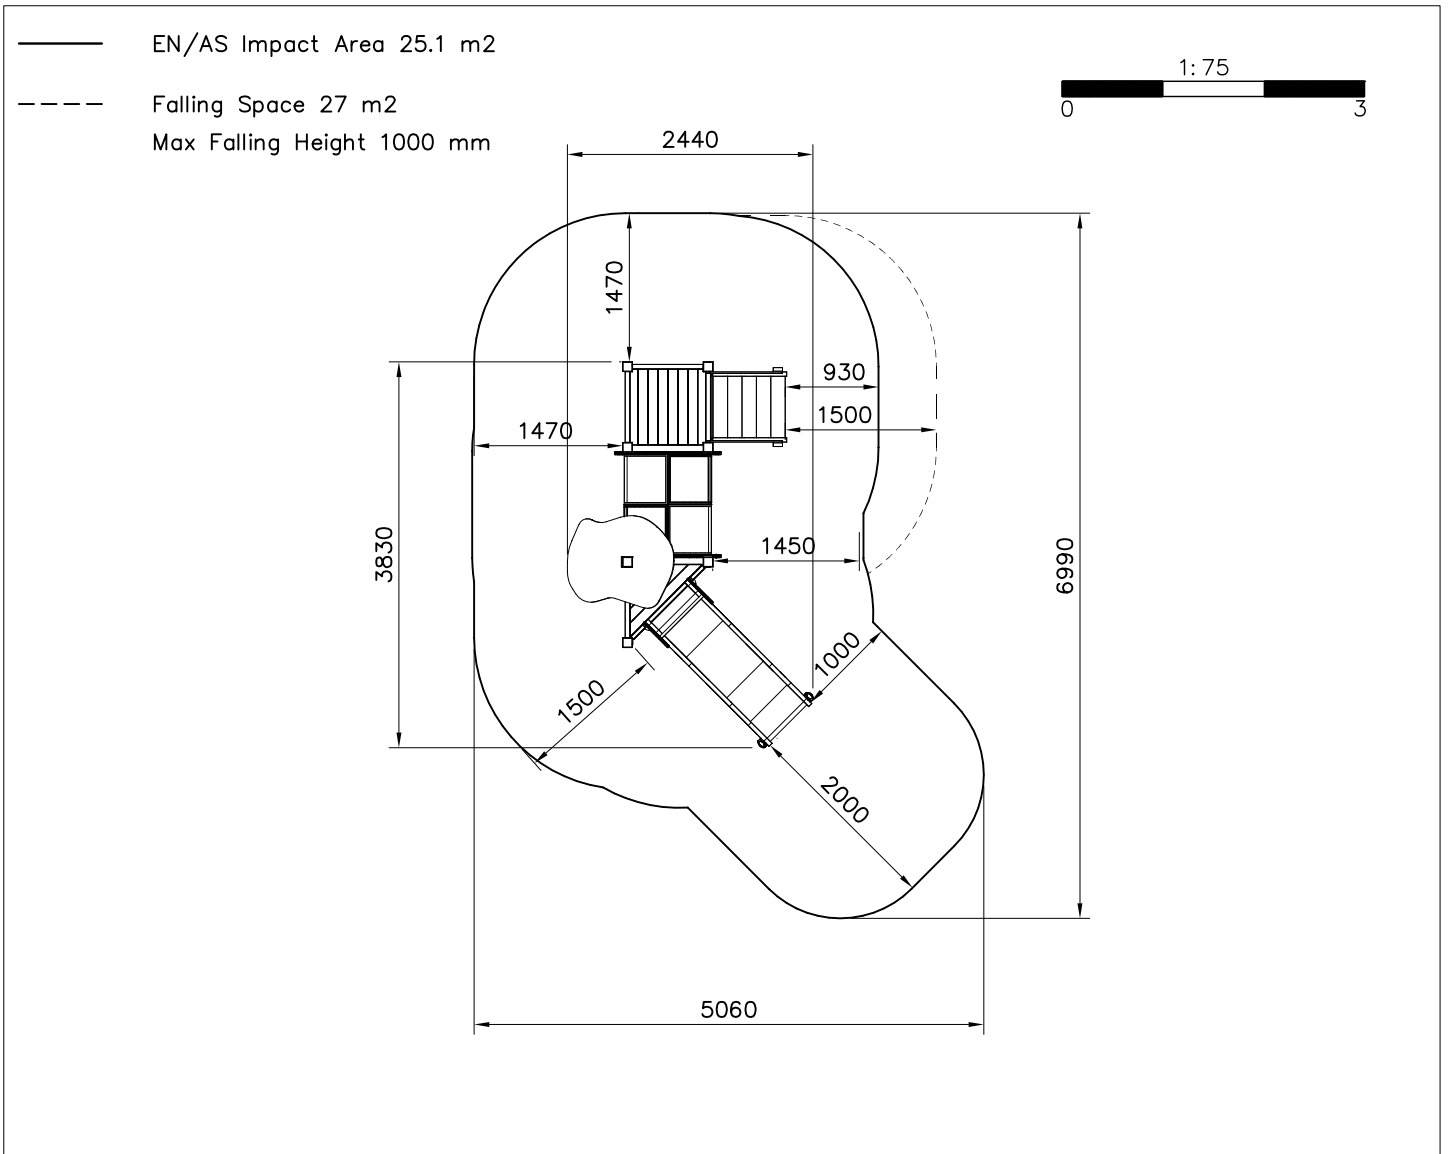

LAPPSET®

FINNO

ASENNUSOHJE
MONTERINGSANSVISNING
INSTALLATION INSTRUCTION
AUFBAUANLEITUNG
NOTICE D'INSTALLATION

REF: 138117M
DATE: 16.4.2015

138117M

—— + EN/AS Impact Area 25.1 m²
Grid size = 1000 mm
- - - - Falling Space 27 m²

1:50

(A)

(B)

(C)

(D)

1:50

(A)

(B)