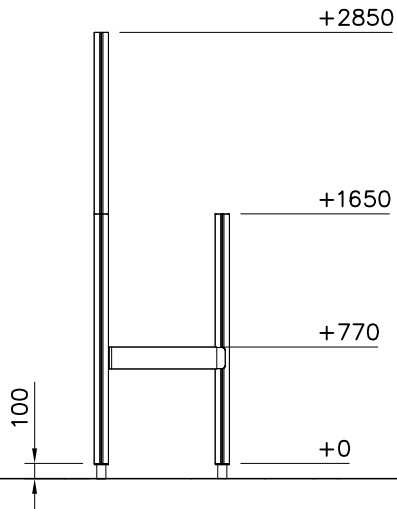

LAPPSET®

FINNO

ASENNUSOHJE
MONTERINGSANSVISNING
INSTALLATION INSTRUCTION
AUFBAUANLEITUNG
NOTICE D'INSTALLATION

REF: 138117M
DATE: 16.4.2015

138117M

—— + EN/AS Impact Area 25.1 m²
Grid size = 1000 mm
- - - - Falling Space 27 m²

1:50

(A)

(B)

(C)

(D)

1:50

(A)

(B)