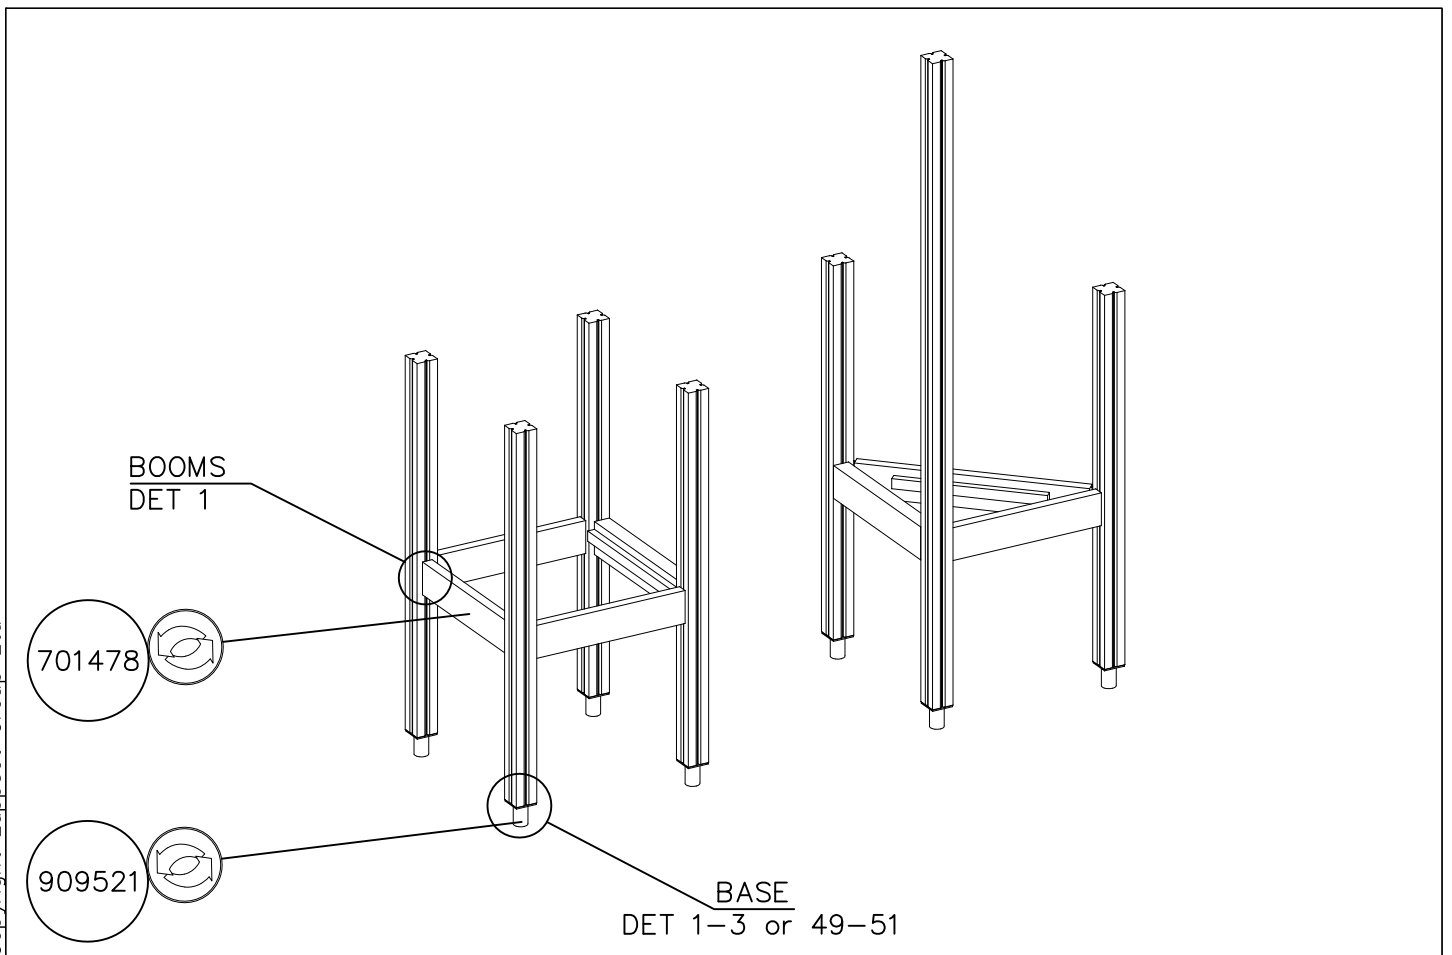

LAPPSET®

FINNO

ASENNUSOHJE
MONTERINGSANSVISNING
INSTALLATION INSTRUCTION
AUFBAUANLEITUNG
NOTICE D'INSTALLATION

REF: 138117M
DATE: 16.4.2015

138117M

—— + EN/AS Impact Area 25.1 m²
Grid size = 1000 mm
- - - - Falling Space 27 m²