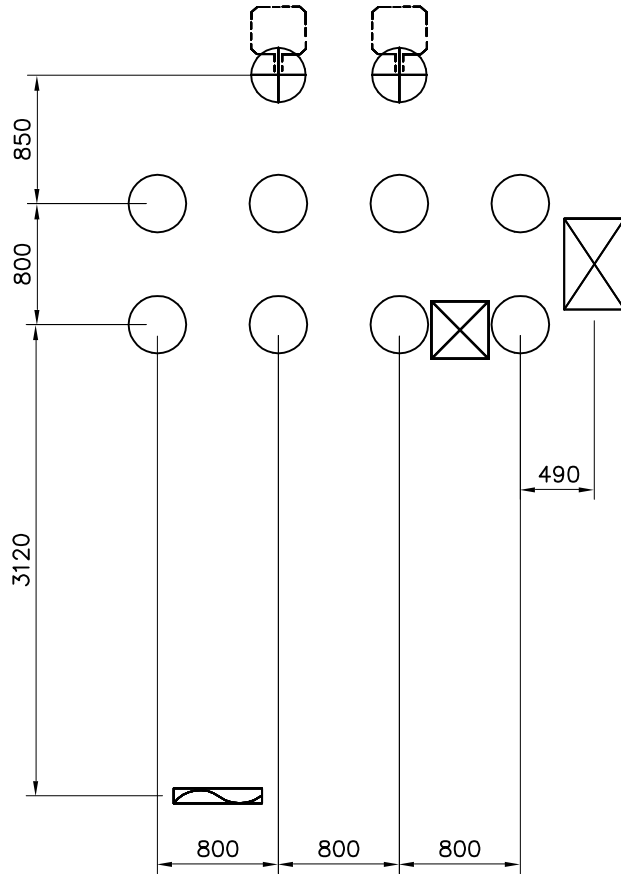

LAPPSET®

FUNDAMENTAL

ASENNUSOHJE
MONTERINGSANSVISNING
INSTALLATION INSTRUCTION
AUFBAUANLEITUNG
NOTICE D'INSTALLATION

REF: 139100
DATE: 7.8.2003

139100

003614	PCS 1	006822	PCS 8	007077	PCS 1	007229	PCS 1	008574	PCS 3	008701	PCS 2
		 L 2250									
008711	PCS 1	008790	PCS 1	008904	PCS 1	008940	PCS 2	905051	PCS 8	905083	PCS 21
						 L 704		 Ø24/8.4		 Ø32	
905104	PCS 40	905112	PCS 21	905120	PCS 16	905137	PCS 8	905195	PCS 8	907044	PCS 1
 M10		 Ø22		 Ø14		 YELLOW		 YELLOW		 L 2090	
909217	PCS 21	909238	PCS 8	909521	PCS 10	909540	PCS 3	909543	PCS 3	980131	PCS 32
 8x70		 8x90						 L 705		 6x60	
980151	PCS 21		PCS		PCS		PCS		PCS		PCS
 Ø16/8.4											
	PCS		PCS		PCS		PCS		PCS		PCS
	PCS		PCS		PCS		PCS		PCS		PCS

<p>DET 1</p>	<p>DET 2</p>	<p>DET 3</p>	<p>DET 4</p>
<p>DET 5</p>	<p>DET 6</p>		