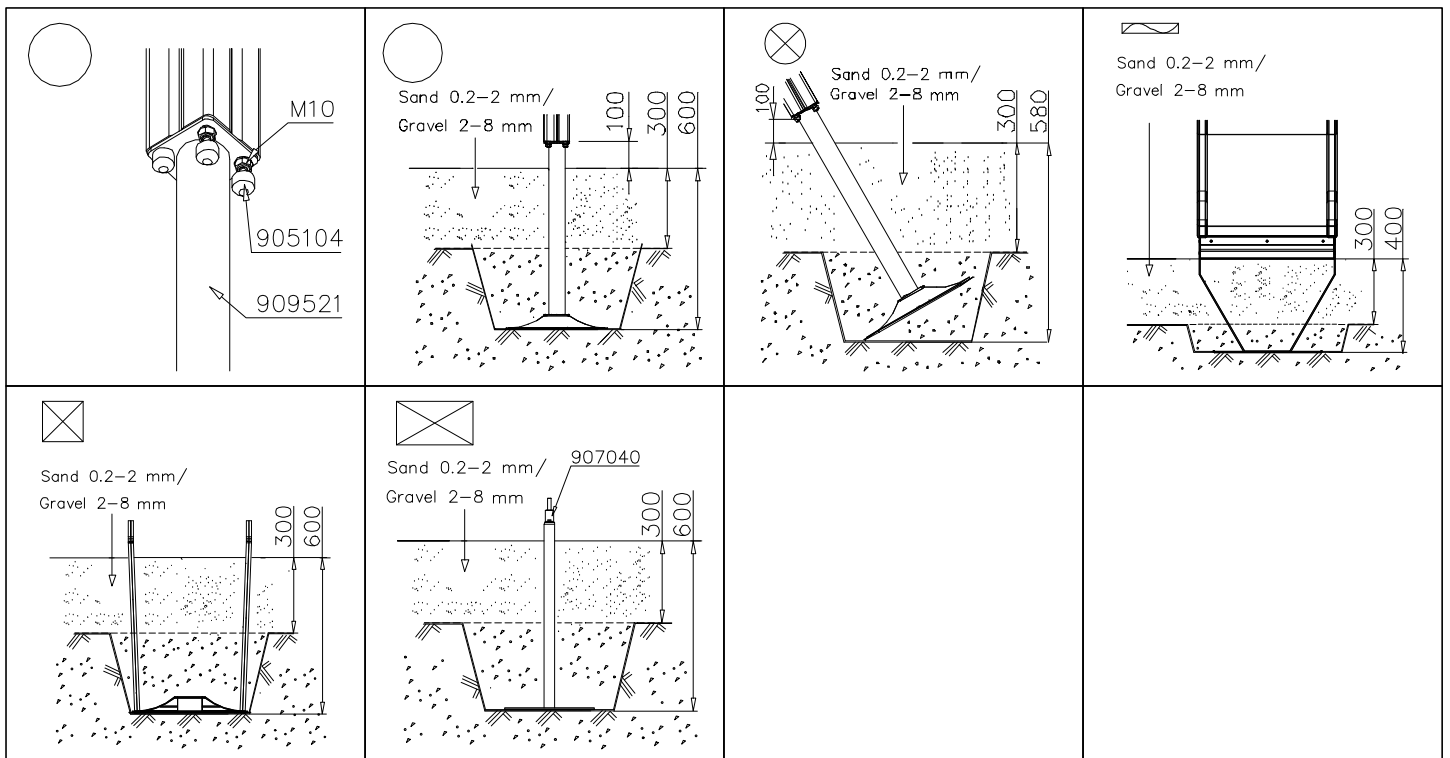

LAPPSET®

FUNDAMENTAL

ASENNUSOHJE
MONTERINGSANSVISNING
INSTALLATION INSTRUCTION
AUFBAUANLEITUNG
NOTICE D'INSTALLATION

REF: 139100
DATE: 7.8.2003

139100

003614	PCS 1	006822	PCS 8	007077	PCS 1	007229	PCS 1	008574	PCS 3	008701	PCS 2
		 L 2250									
008711	PCS 1	008790	PCS 1	008904	PCS 1	008940	PCS 2	905051	PCS 8	905083	PCS 21
						 L 704		 Ø24/8.4		 Ø32	
905104	PCS 40	905112	PCS 21	905120	PCS 16	905137	PCS 8	905195	PCS 8	907044	PCS 1
 M10		 Ø22		 Ø14		 YELLOW		 YELLOW		 L 2090	
909217	PCS 21	909238	PCS 8	909521	PCS 10	909540	PCS 3	909543	PCS 3	980131	PCS 32
 8x70		 8x90						 L 705		 6x60	
980151	PCS 21		PCS		PCS		PCS		PCS		PCS
 Ø16/8.4											
	PCS		PCS		PCS		PCS		PCS		PCS
	PCS		PCS		PCS		PCS		PCS		PCS

<p>DET 1</p>	<p>DET 2</p>	<p>DET 3</p>	<p>DET 4</p>
<p>DET 5</p>	<p>DET 6</p>		