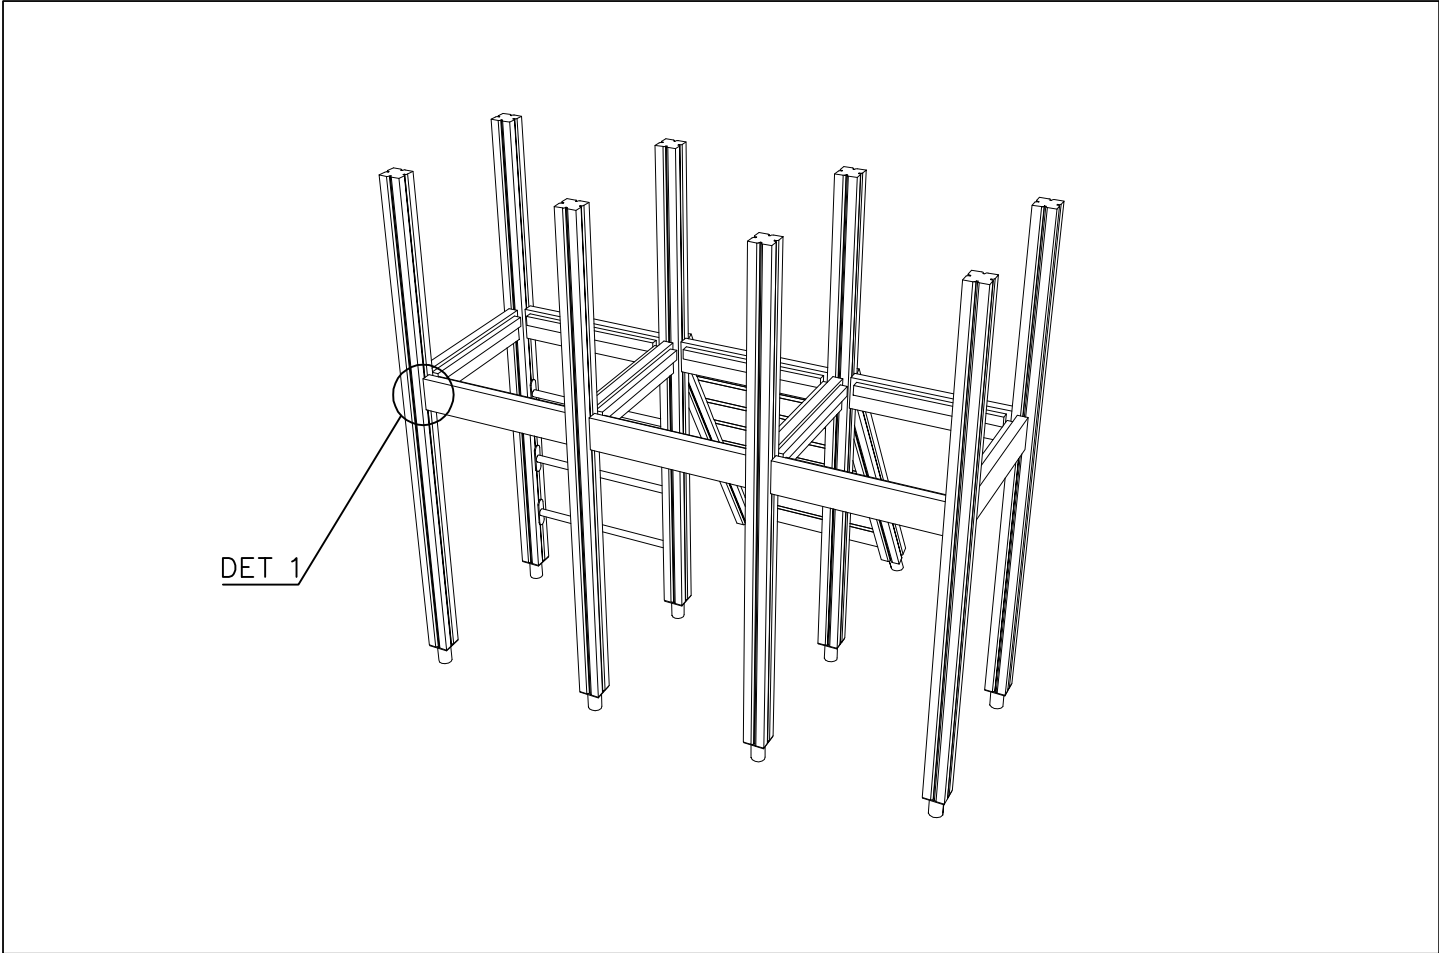

LAPPSET®

FUNDAMENTAL

ASENNUSOHJE
MONTERINGSANSVISNING
INSTALLATION INSTRUCTION
AUFBAUANLEITUNG
NOTICE D'INSTALLATION

REF: 139100
DATE: 7.8.2003

139100

003614	PCS 1	006822	PCS 8	007077	PCS 1	007229	PCS 1	008574	PCS 3	008701	PCS 2
		 L 2250									
008711	PCS 1	008790	PCS 1	008904	PCS 1	008940	PCS 2	905051	PCS 8	905083	PCS 21
						 L 704		 Ø24/8.4		 Ø32	
905104	PCS 40	905112	PCS 21	905120	PCS 16	905137	PCS 8	905195	PCS 8	907044	PCS 1
 M10		 Ø22		 Ø14		 YELLOW		 YELLOW		 L 2090	
909217	PCS 21	909238	PCS 8	909521	PCS 10	909540	PCS 3	909543	PCS 3	980131	PCS 32
 8x70		 8x90						 L 705		 6x60	
980151	PCS 21		PCS		PCS		PCS		PCS		PCS
 Ø16/8.4											
	PCS		PCS		PCS		PCS		PCS		PCS
	PCS		PCS		PCS		PCS		PCS		PCS

<p>DET 1</p>	<p>DET 2</p>	<p>DET 3</p>	<p>DET 4</p>
<p>DET 5</p>	<p>DET 6</p>		