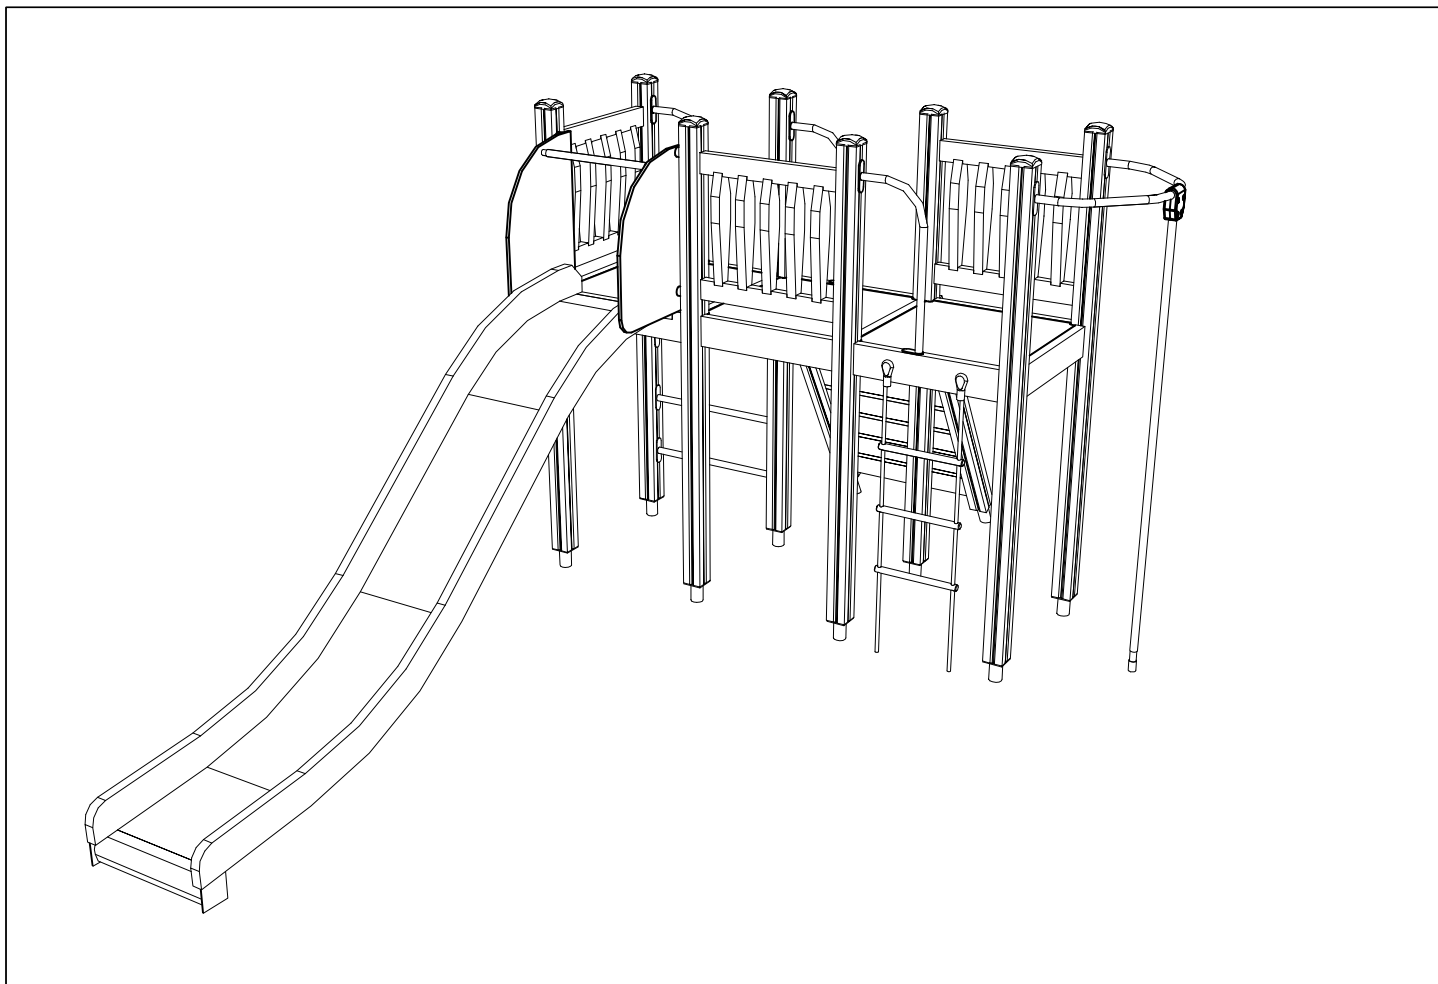

LAPPSET®

FUNDAMENTAL

ASENNUSOHJE
MONTERINGSANSVISNING
INSTALLATION INSTRUCTION
AUFBAUANLEITUNG
NOTICE D'INSTALLATION

REF: 139100
DATE: 7.8.2003

139100

003614	PCS 1	006822	PCS 8	007077	PCS 1	007229	PCS 1	008574	PCS 3	008701	PCS 2
		 L 2250									
008711	PCS 1	008790	PCS 1	008904	PCS 1	008940	PCS 2	905051	PCS 8	905083	PCS 21
						 L 704		 Ø24/8.4		 Ø32	
905104	PCS 40	905112	PCS 21	905120	PCS 16	905137	PCS 8	905195	PCS 8	907044	PCS 1
 M10		 Ø22		 Ø14		 YELLOW		 YELLOW		 L 2090	
909217	PCS 21	909238	PCS 8	909521	PCS 10	909540	PCS 3	909543	PCS 3	980131	PCS 32
 8x70		 8x90						 L 705		 6x60	
980151	PCS 21		PCS		PCS		PCS		PCS		PCS
 Ø16/8.4											
	PCS		PCS		PCS		PCS		PCS		PCS
	PCS		PCS		PCS		PCS		PCS		PCS

<p>DET 1</p>	<p>DET 2</p>	<p>DET 3</p>	<p>DET 4</p>
<p>DET 5</p>	<p>DET 6</p>		