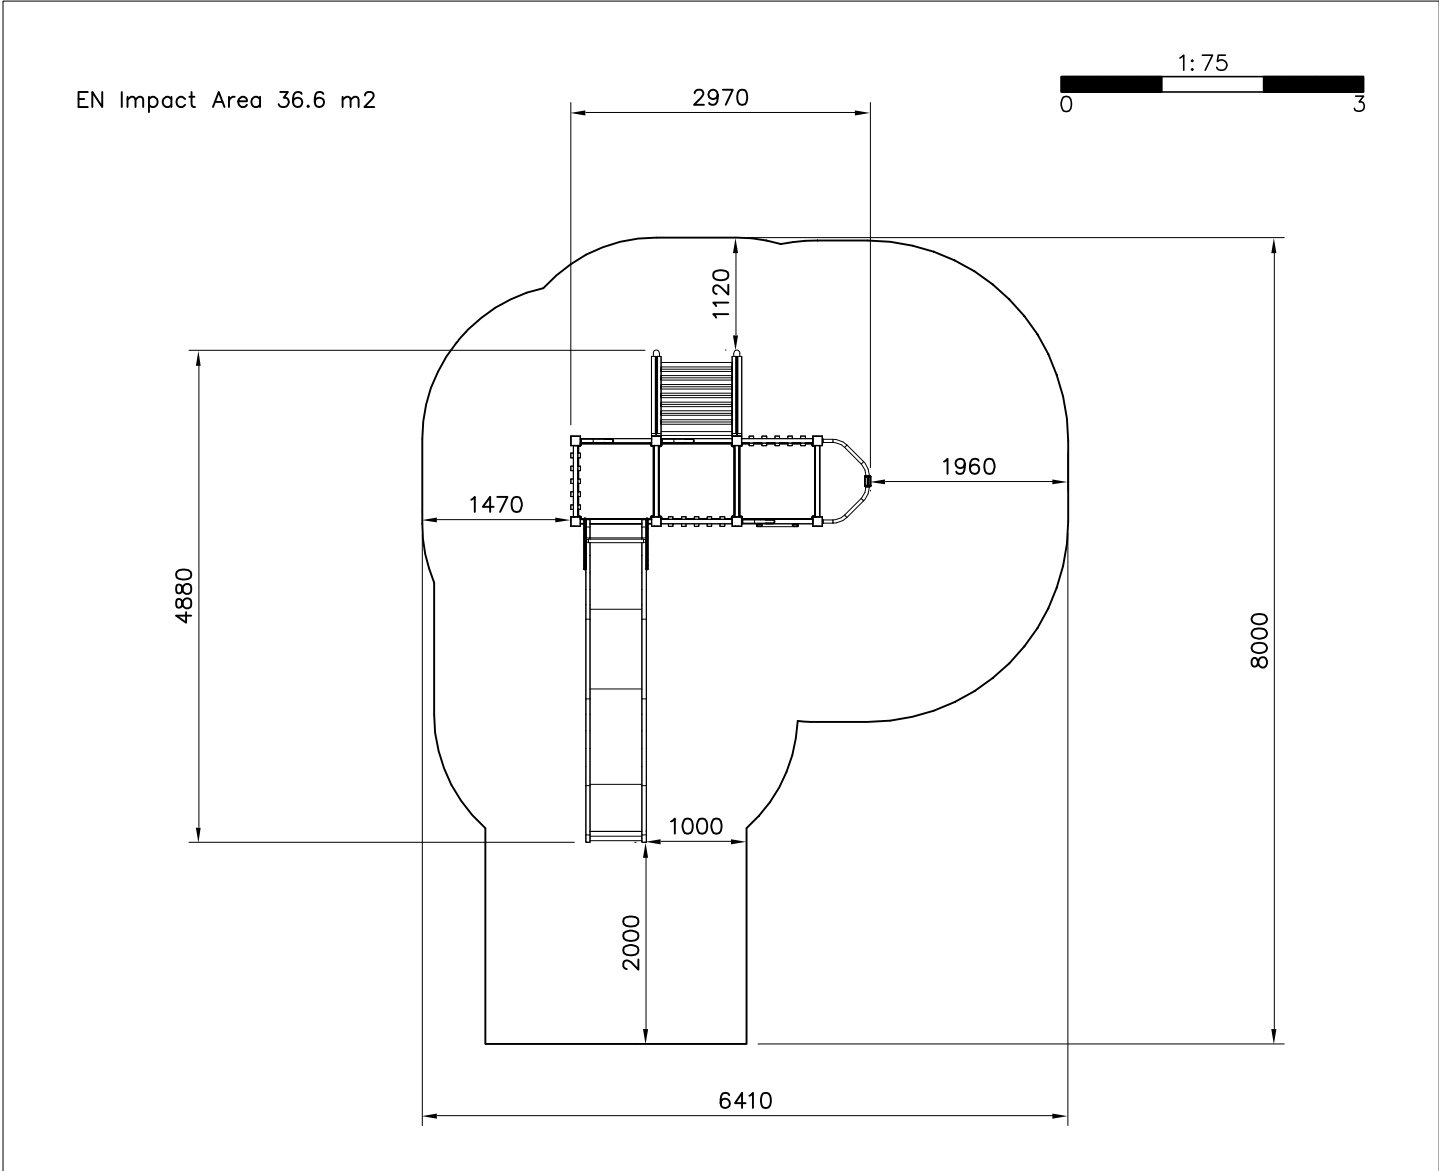

LAPPSET®

FUNDAMENTAL

ASENNUSOHJE
MONTERINGSANSVISNING
INSTALLATION INSTRUCTION
AUFBAUANLEITUNG
NOTICE D'INSTALLATION

REF: 139100
DATE: 7.8.2003

139100

003614	PCS 1	006822	PCS 8	007077	PCS 1	007229	PCS 1	008574	PCS 3	008701	PCS 2
		 L 2250									
008711	PCS 1	008790	PCS 1	008904	PCS 1	008940	PCS 2	905051	PCS 8	905083	PCS 21
						 L 704		 Ø24/8.4		 Ø32	
905104	PCS 40	905112	PCS 21	905120	PCS 16	905137	PCS 8	905195	PCS 8	907044	PCS 1
 M10		 Ø22		 Ø14		 YELLOW		 YELLOW		 L 2090	
909217	PCS 21	909238	PCS 8	909521	PCS 10	909540	PCS 3	909543	PCS 3	980131	PCS 32
 8x70		 8x90						 L 705		 6x60	
980151	PCS 21		PCS		PCS		PCS		PCS		PCS
 Ø16/8.4											
	PCS		PCS		PCS		PCS		PCS		PCS
	PCS		PCS		PCS		PCS		PCS		PCS

<p>DET 1</p>	<p>DET 2</p>	<p>DET 3</p>	<p>DET 4</p>
<p>DET 5</p>	<p>DET 6</p>		