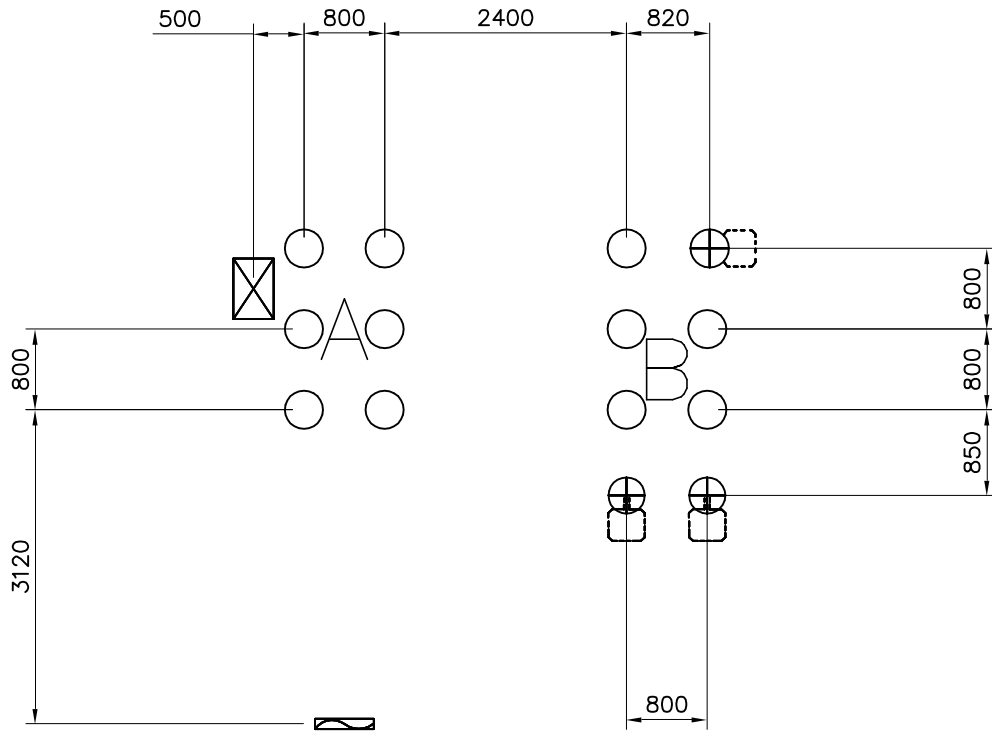

## **FUNDAMENTAL**

ASENNUSOHJE  
MONTERINGSANSVISNING  
INSTALLATION INSTRUCTION  
AUFBAUANLEITUNG  
NOTICE D'INSTALLATION

REF: 139105  
DATE: 21.6.2004

### **139105**

001855	PCS 1	003614	PCS 1	005695	PCS 1	006822	PCS 3	006828	PCS 8	006971	PCS 1
				L 704		L 2250		L 2850		L 2260	
007077	PCS 1	007333	PCS 1	007601	PCS 2	008574	PCS 4	008701	PCS 2	008711	PCS 1
008790	PCS 1	008904	PCS 1	008910	PCS 1	008940	PCS 3	905051	PCS 16	905083	PCS 26
						L 704		Ø24/8.4		Ø32	
905102	PCS 4	905103	PCS 4	905104	PCS 56	905112	PCS 26	905120	PCS 22	905137	PCS 13
SR-H-2040		PT-28/32-H		M10		Ø22		Ø14		YELLOW	
905195	PCS 13	907044	PCS 1	909217	PCS 26	909238	PCS 16	909521	PCS 14	909540	PCS 2
YELLOW		L 2090		8x70		8x90					
909543	PCS 5	909578	PCS 2	909638	PCS 4	909862	PCS 4	980131	PCS 52	980151	PCS 26
L 705				Ø20/10.5		10x60		6x60		Ø16/8.4	
	PCS		PCS		PCS		PCS		PCS		PCS

<p>DET 1</p> <p>8x90 Ø24/8.4</p>	<p>DET 2</p> <p>6x60 Ø16/8.4</p>	<p>DET 3</p> <p>M10 909578 905102</p>	<p>DET 4</p> <p>45 30 8x70</p>
<p>DET 5</p> <p>905103 10x60 Ø20/10.5</p>	<p>DET 6</p> <p>8x70 905083 905112 Ø16/8.4</p>	<p>DET 7</p> <p>905112 Ø16/8.4 905083 8x70</p>	<p>DET 8</p> <p>Ø16/8.4 905112 8x70 905083</p>
<p>DET 9</p> <p>905120</p>			