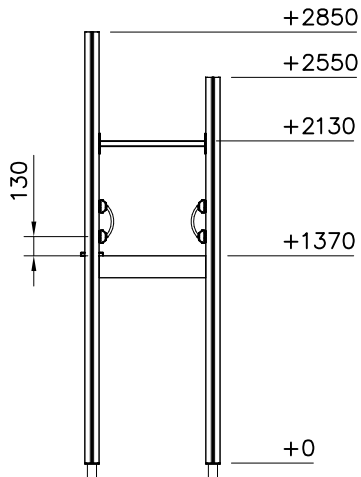

LAPPSET®

FINNO

ASENNUSOHJE
MONTERINGSANSVISNING
INSTALLATION INSTRUCTION
AUFBAUANLEITUNG
NOTICE D'INSTALLATION

REF: 139105M
DATE: 17.5.2013

139105M

—+ EN -Impact Area- 44.3 m²
Grid size = 500 mm
- - - Falling Space 45.2 m²

—— EN Impact Area 44.3 m²
 - - - - Falling Space 45.2 m²
 Max Falling Height 1470 mm

1:50

(A)

(B)

(C)

(D)

1:50

(A)