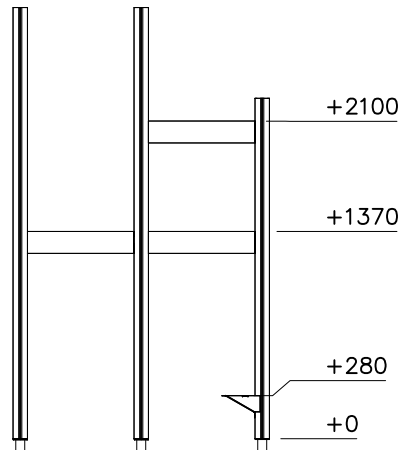

LAPPSET®

FINNO

ASENNUSOHJE
MONTERINGSANSVISNING
INSTALLATION INSTRUCTION
AUFBAUANLEITUNG
NOTICE D'INSTALLATION

REF: 139105M
DATE: 17.5.2013

139105M

—+ EN -Impact Area- 44.3 m²
Grid size = 500 mm
- - - Falling Space 45.2 m²

—— EN Impact Area 44.3 m²
 - - - - Falling Space 45.2 m²
 Max Falling Height 1470 mm

1:50

(A)

(B)

(C)

(D)

1:50

(A)