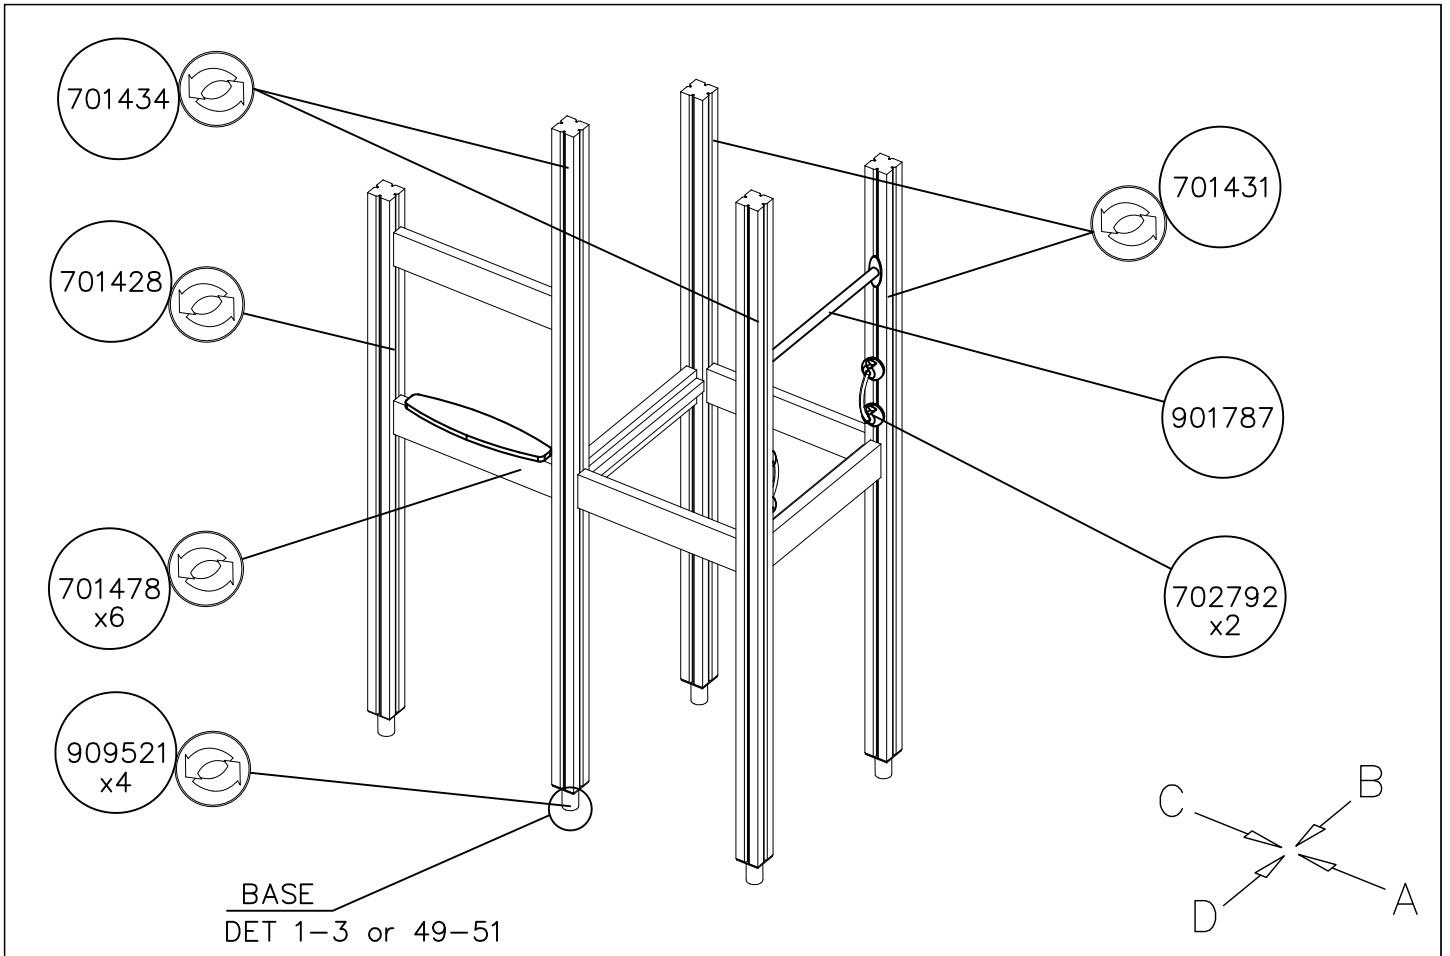

LAPPSET®

FINNO

ASENNUSOHJE
MONTERINGSANSVISNING
INSTALLATION INSTRUCTION
AUFBAUANLEITUNG
NOTICE D'INSTALLATION

REF: 139105M
DATE: 17.5.2013

139105M

—+ EN -Impact Area- 44.3 m²
Grid size = 500 mm
- - - Falling Space 45.2 m²

—— EN Impact Area 44.3 m²
 - - - - Falling Space 45.2 m²
 Max Falling Height 1470 mm

1:50

(A)

(B)

(C)

(D)

1:50

(A)