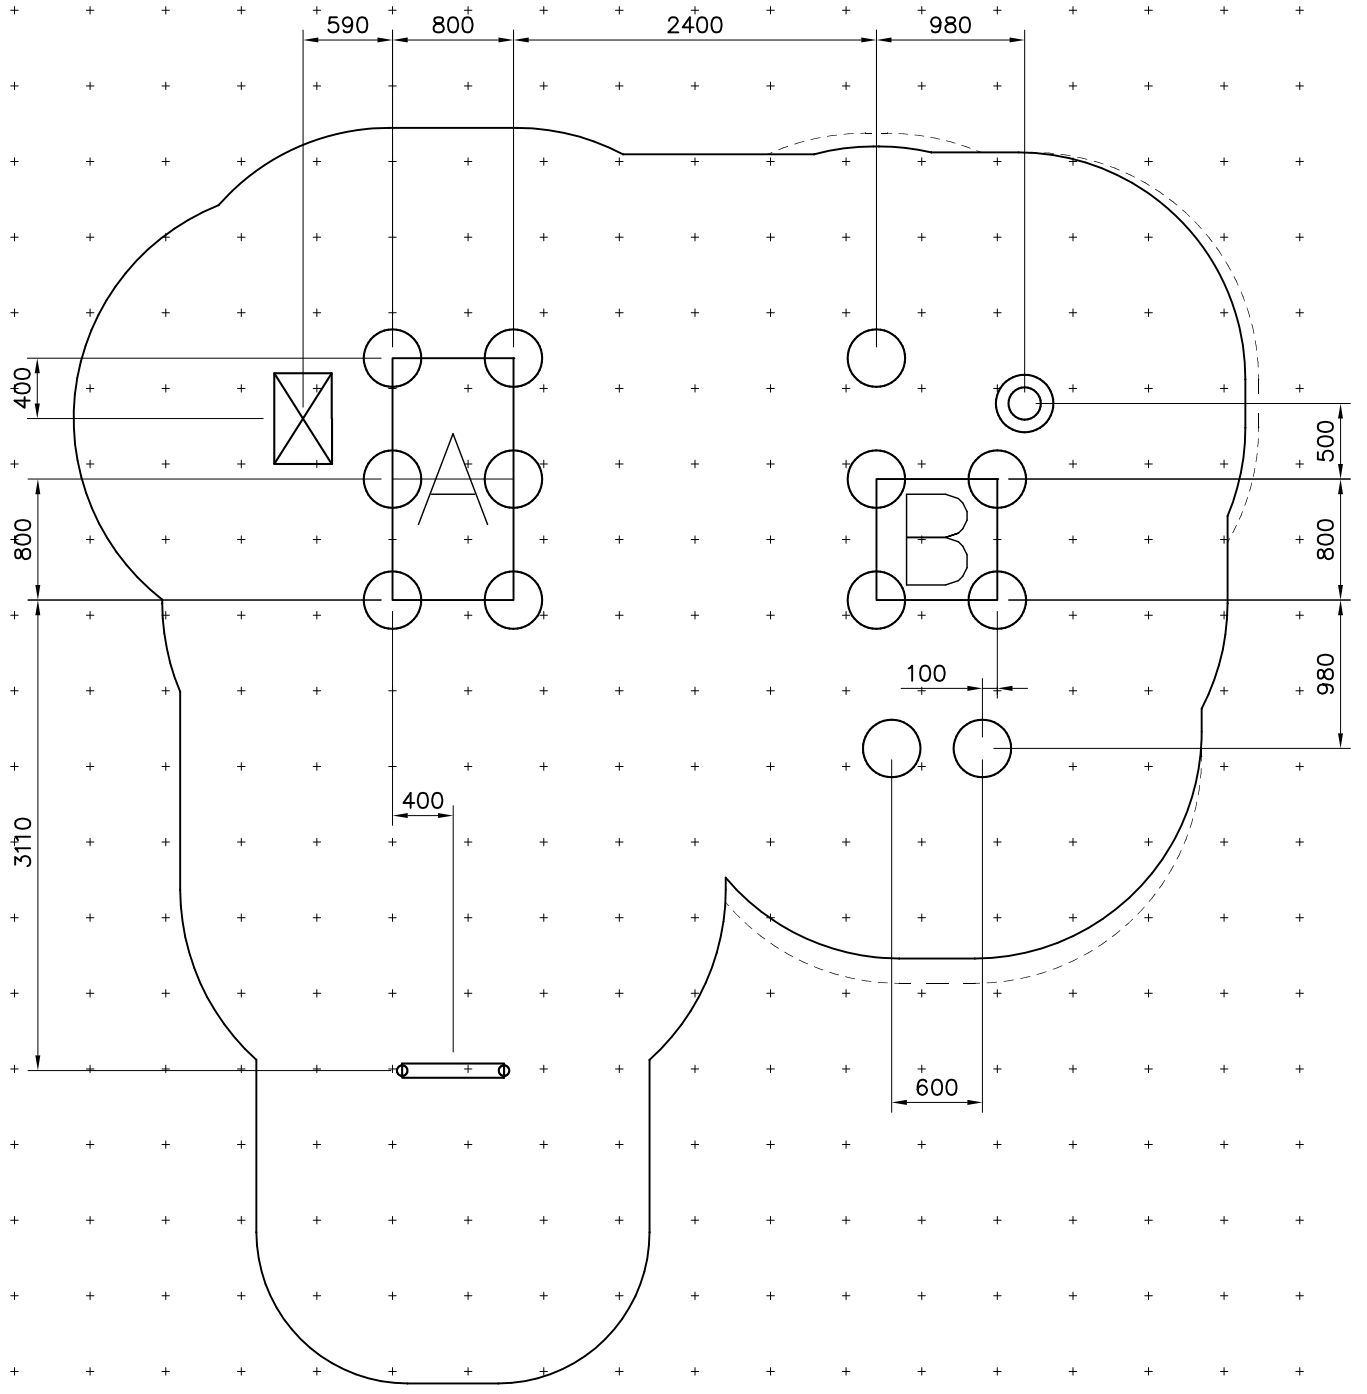

LAPPSET®

FINNO

ASENNUSOHJE
MONTERINGSANSVISNING
INSTALLATION INSTRUCTION
AUFBAUANLEITUNG
NOTICE D'INSTALLATION

REF: 139105M
DATE: 17.5.2013

139105M

—+ EN -Impact Area- 44.3 m²
Grid size = 500 mm
- - - Falling Space 45.2 m²

—— EN Impact Area 44.3 m²
 - - - - Falling Space 45.2 m²
 Max Falling Height 1470 mm

1:50

(A)

(B)

(C)

(D)

1:50

(A)