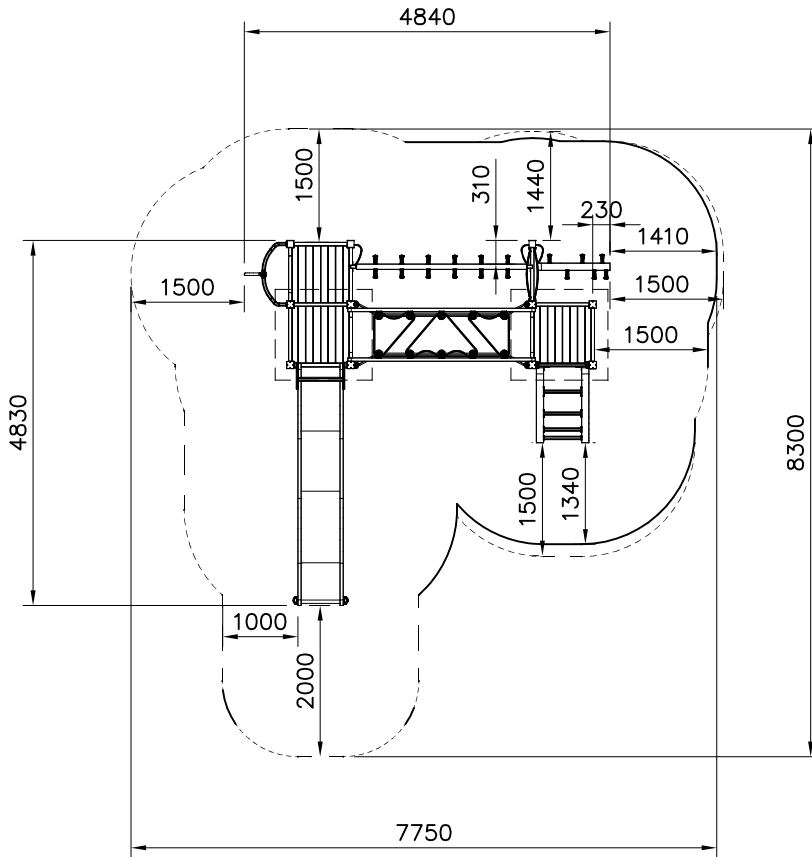

LAPPSET®

FINNO

ASENNUSOHJE
MONTERINGSANSVISNING
INSTALLATION INSTRUCTION
AUFBAUANLEITUNG
NOTICE D'INSTALLATION

REF: 139105M
DATE: 17.5.2013

139105M

—+ EN -Impact Area- 44.3 m²
Grid size = 500 mm
- - - Falling Space 45.2 m²

—— EN Impact Area 44.3 m²
 - - - - Falling Space 45.2 m²
 Max Falling Height 1470 mm

1:50

(A)

(B)

(C)

(D)

1:50

(A)