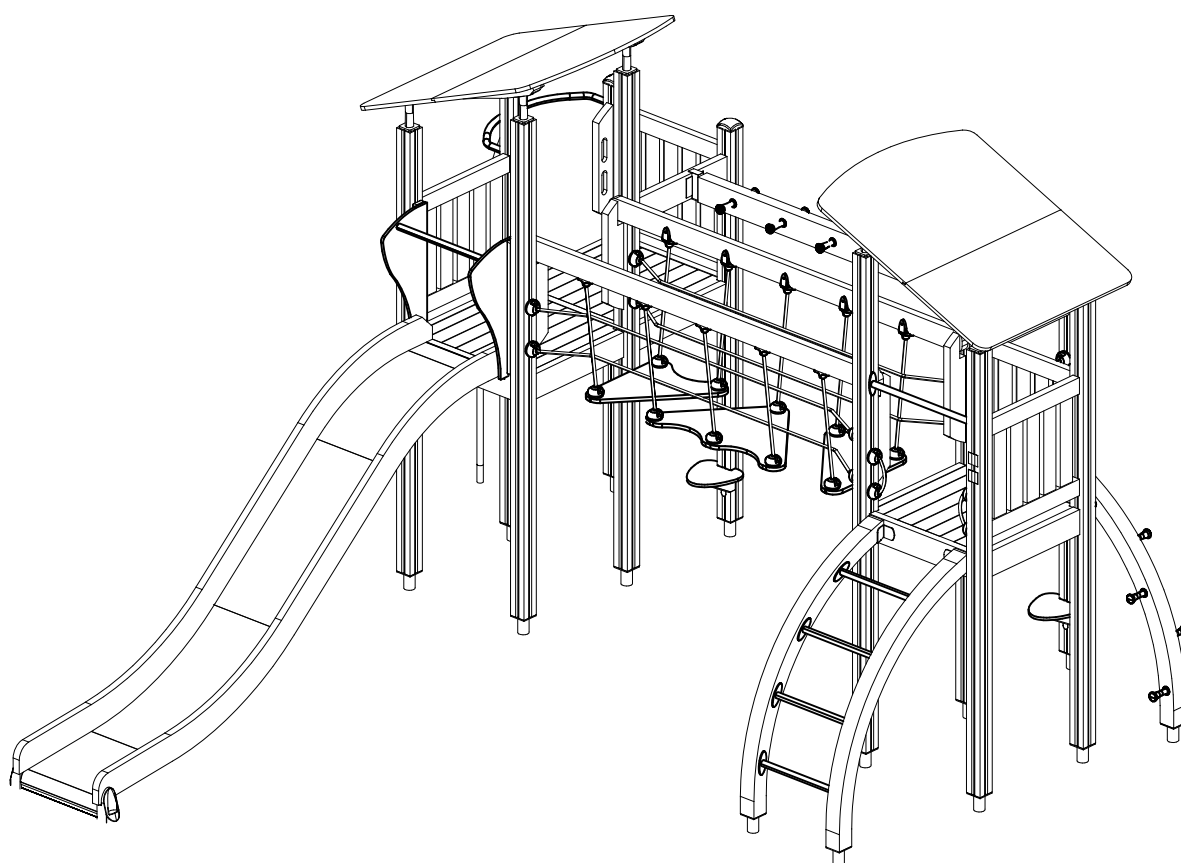

LAPPSET®

FINNO

ASENNUSOHJE
MONTERINGSANSVISNING
INSTALLATION INSTRUCTION
AUFBAUANLEITUNG
NOTICE D'INSTALLATION

REF: 139105M
DATE: 17.5.2013

139105M

—+ EN -Impact Area- 44.3 m²
Grid size = 500 mm
- - - Falling Space 45.2 m²

—— EN Impact Area 44.3 m²
 - - - - Falling Space 45.2 m²
 Max Falling Height 1470 mm

1:50

(A)

(B)

(C)

(D)

1:50

(A)