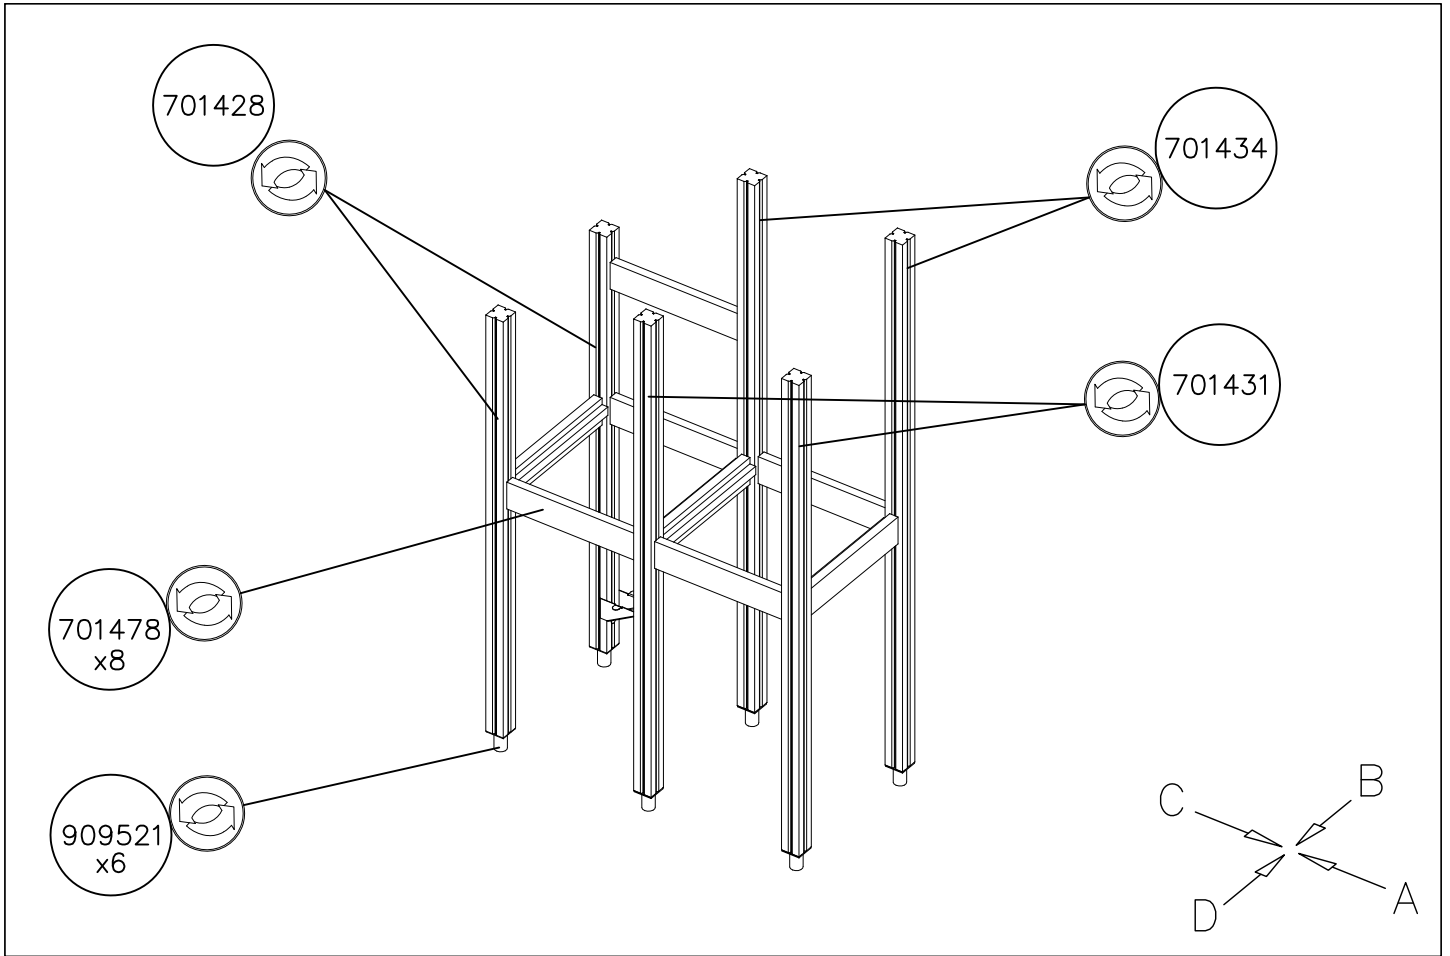

LAPPSET®

FINNO

ASENNUSOHJE
MONTERINGSANSVISNING
INSTALLATION INSTRUCTION
AUFBAUANLEITUNG
NOTICE D'INSTALLATION

REF: 139105M
DATE: 17.5.2013

139105M

—+ EN -Impact Area- 44.3 m²
Grid size = 500 mm
- - - Falling Space 45.2 m²

—— EN Impact Area 44.3 m²
 - - - - Falling Space 45.2 m²
 Max Falling Height 1470 mm

1:50

(A)

(B)

(C)

(D)

1:50

(A)