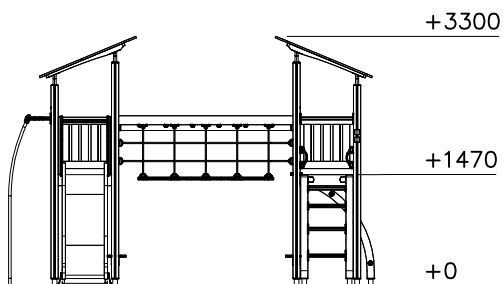

LAPPSET®

FINNO

ASENNUSOHJE
MONTERINGSANSVISNING
INSTALLATION INSTRUCTION
AUFBAUANLEITUNG
NOTICE D'INSTALLATION

REF: 139105M
DATE: 17.5.2013

139105M

—+ EN -Impact Area- 44.3 m²
Grid size = 500 mm
- - - Falling Space 45.2 m²

—— EN Impact Area 44.3 m²
 - - - - Falling Space 45.2 m²
 Max Falling Height 1470 mm

1:50

(A)

(B)

(C)

(D)

1:50

(A)