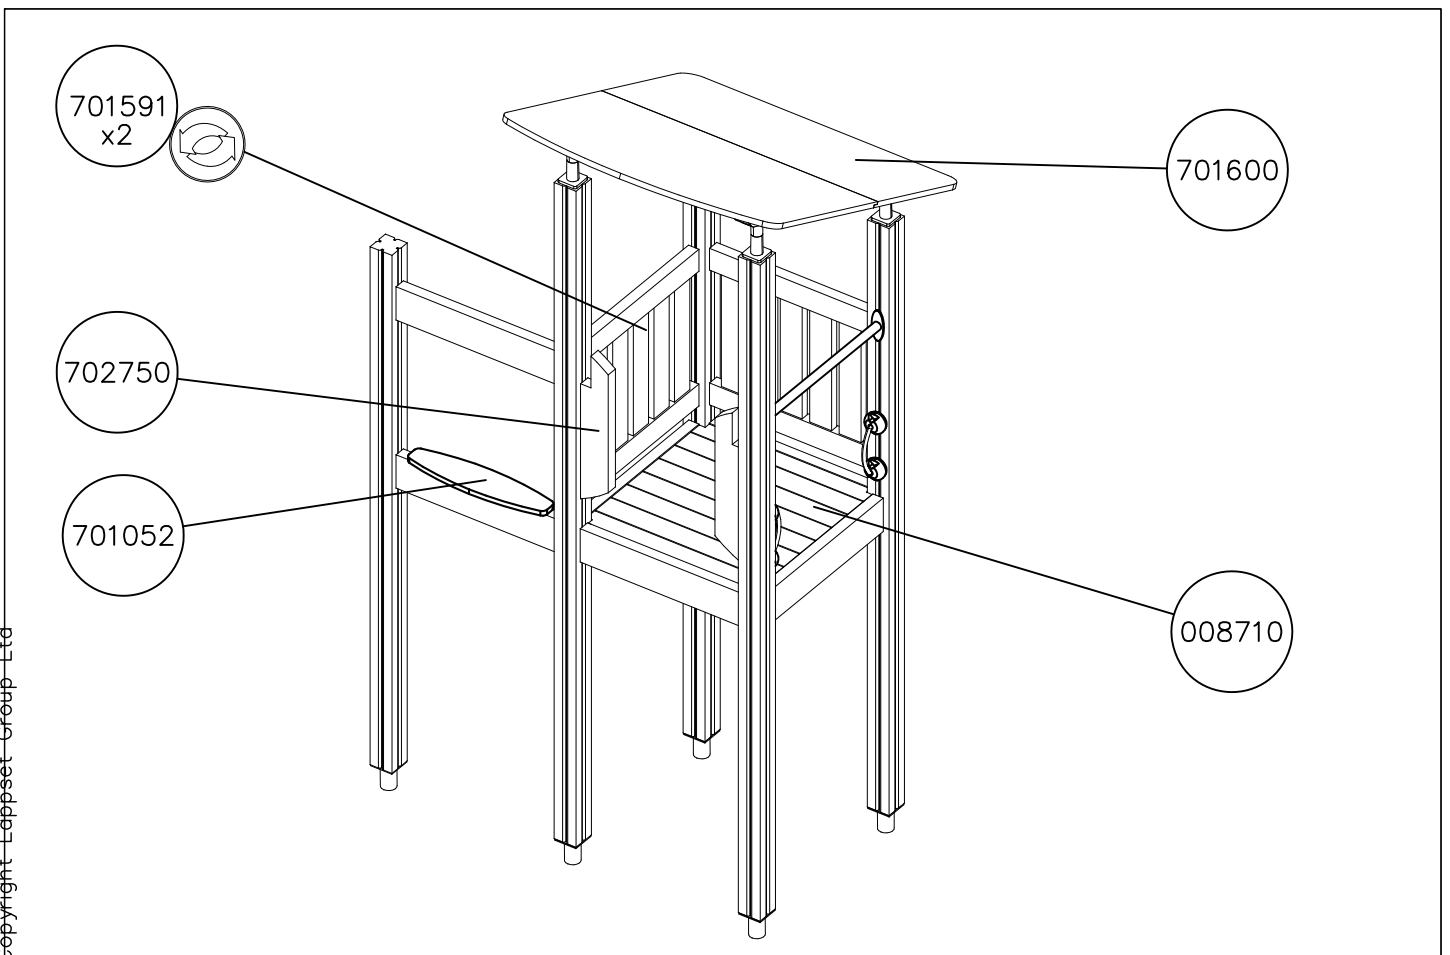

LAPPSET®

FINNO

ASENNUSOHJE
MONTERINGSANSVISNING
INSTALLATION INSTRUCTION
AUFBAUANLEITUNG
NOTICE D'INSTALLATION

REF: 139105M
DATE: 17.5.2013

139105M

—+ EN -Impact Area- 44.3 m²
Grid size = 500 mm
- - - Falling Space 45.2 m²

—— EN Impact Area 44.3 m²
 - - - - Falling Space 45.2 m²
 Max Falling Height 1470 mm

1:50

(A)

(B)

(C)

(D)

1:50

(A)