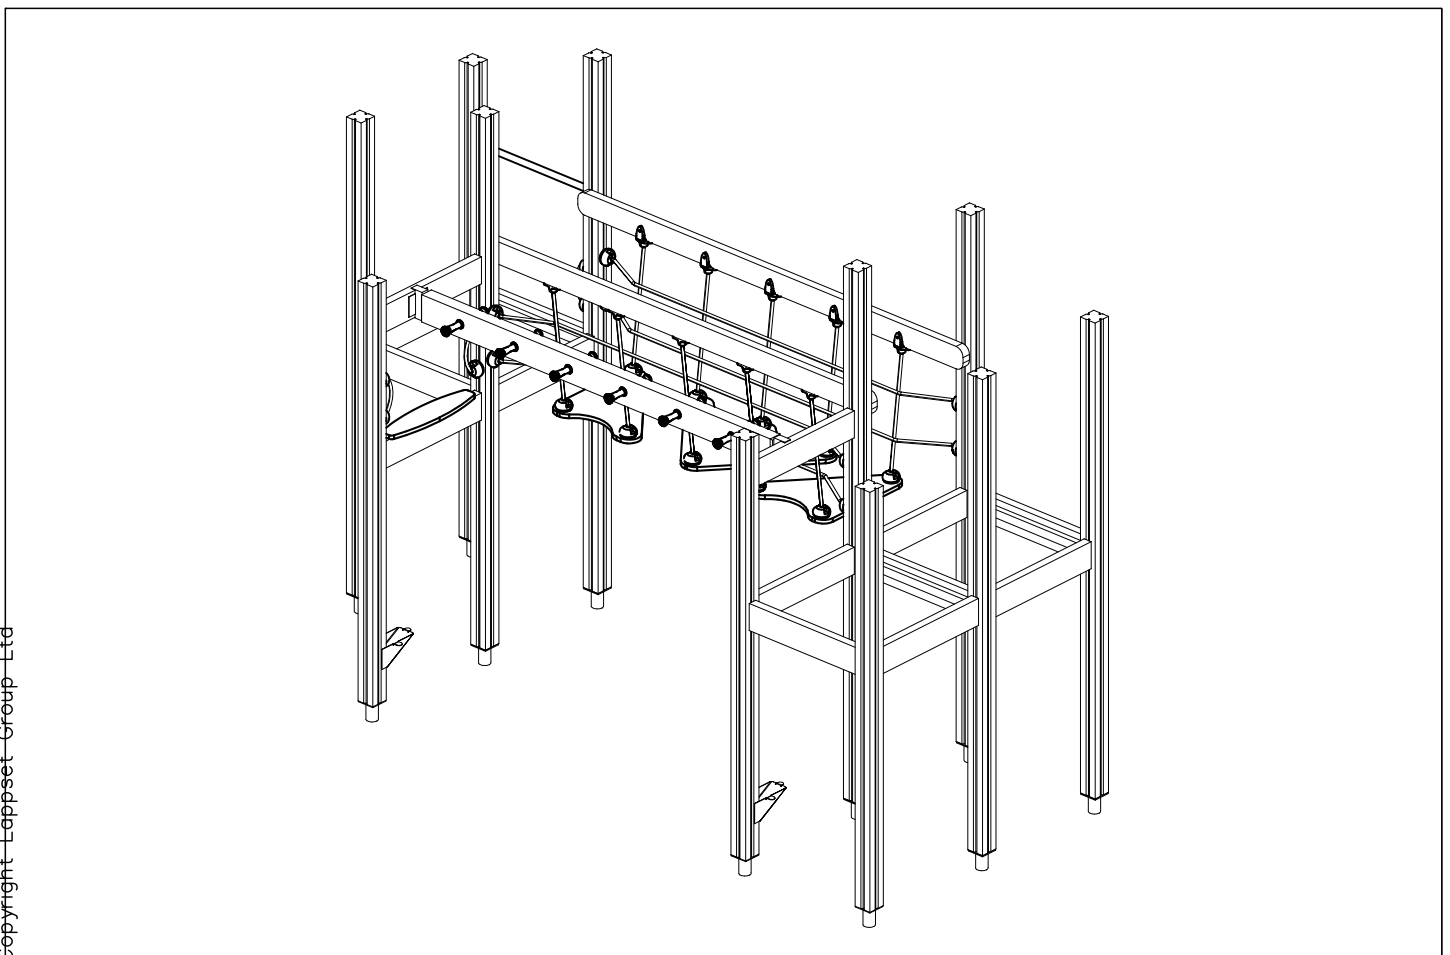

LAPPSET®

FINNO

ASENNUSOHJE
MONTERINGSANSVISNING
INSTALLATION INSTRUCTION
AUFBAUANLEITUNG
NOTICE D'INSTALLATION

REF: 139105M
DATE: 17.5.2013

139105M

—+ EN -Impact Area- 44.3 m²
Grid size = 500 mm
- - - Falling Space 45.2 m²

—— EN Impact Area 44.3 m²
 - - - - Falling Space 45.2 m²
 Max Falling Height 1470 mm

1:50

(A)

(B)

(C)

(D)

1:50

(A)