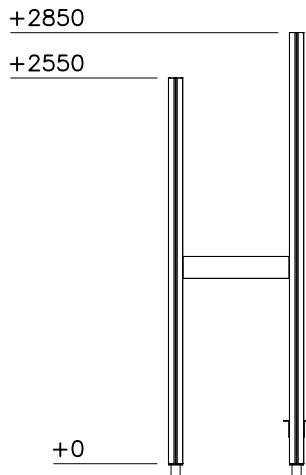

LAPPSET®

FINNO

ASENNUSOHJE
MONTERINGSANSVISNING
INSTALLATION INSTRUCTION
AUFBAUANLEITUNG
NOTICE D'INSTALLATION

REF: 139105M
DATE: 17.5.2013

139105M

—+ EN -Impact Area- 44.3 m²
Grid size = 500 mm
- - - Falling Space 45.2 m²

—— EN Impact Area 44.3 m²
 - - - - Falling Space 45.2 m²
 Max Falling Height 1470 mm

1:50

(A)

(B)

(C)

(D)

1:50

(A)