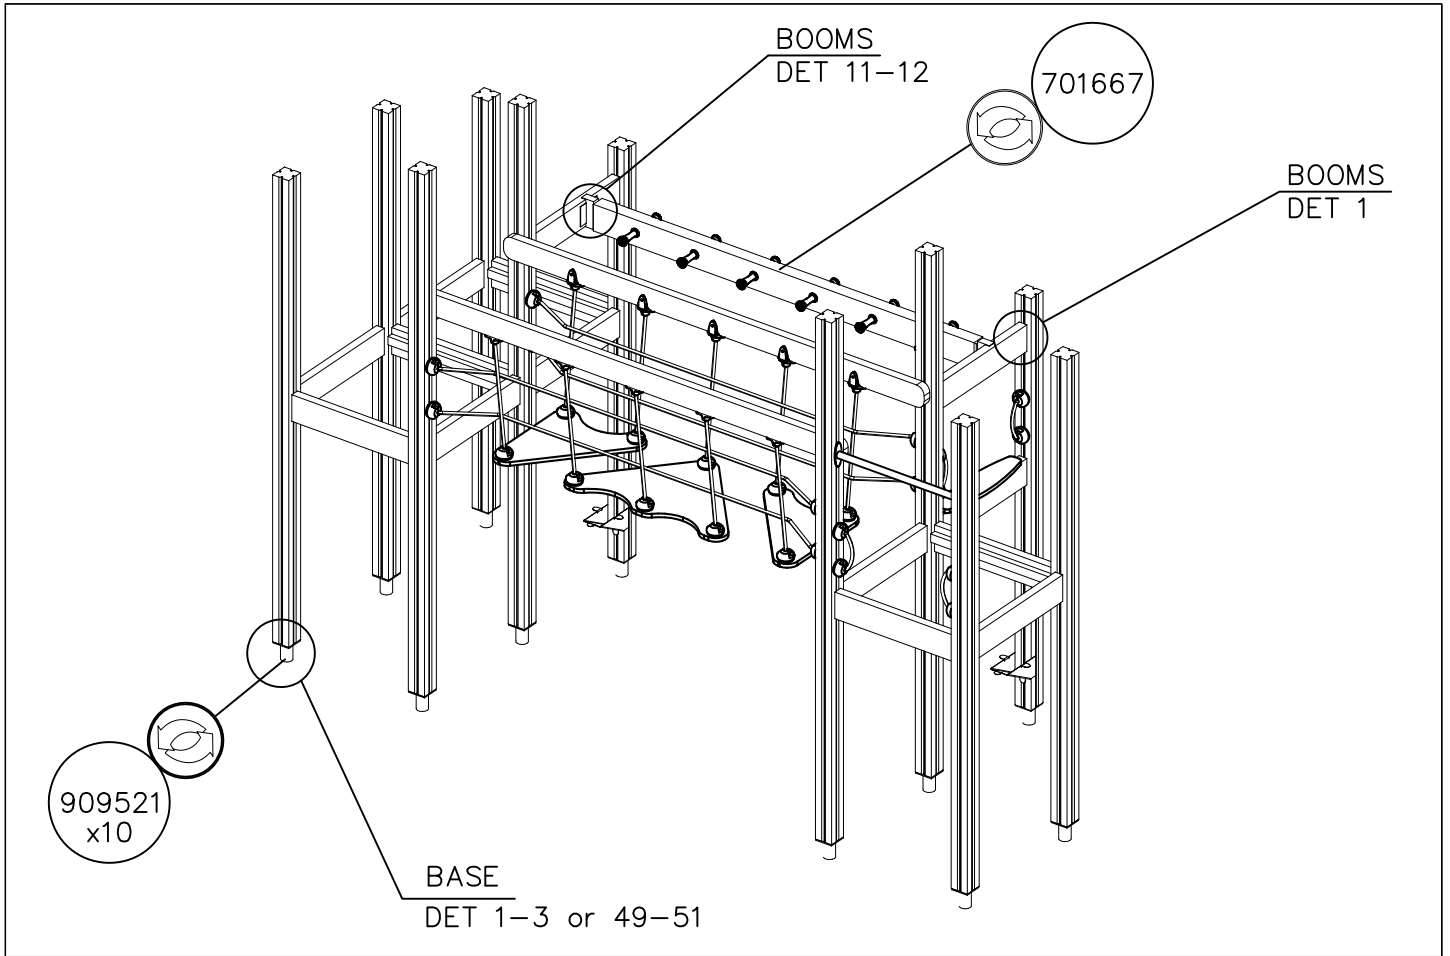

LAPPSET®

FINNO

ASENNUSOHJE
MONTERINGSANSVISNING
INSTALLATION INSTRUCTION
AUFBAUANLEITUNG
NOTICE D'INSTALLATION

REF: 139105M
DATE: 17.5.2013

139105M

—+ EN -Impact Area- 44.3 m²
Grid size = 500 mm
- - - Falling Space 45.2 m²

—— EN Impact Area 44.3 m²
 - - - - Falling Space 45.2 m²
 Max Falling Height 1470 mm

1:50

(A)

(B)

(C)

(D)

1:50

(A)