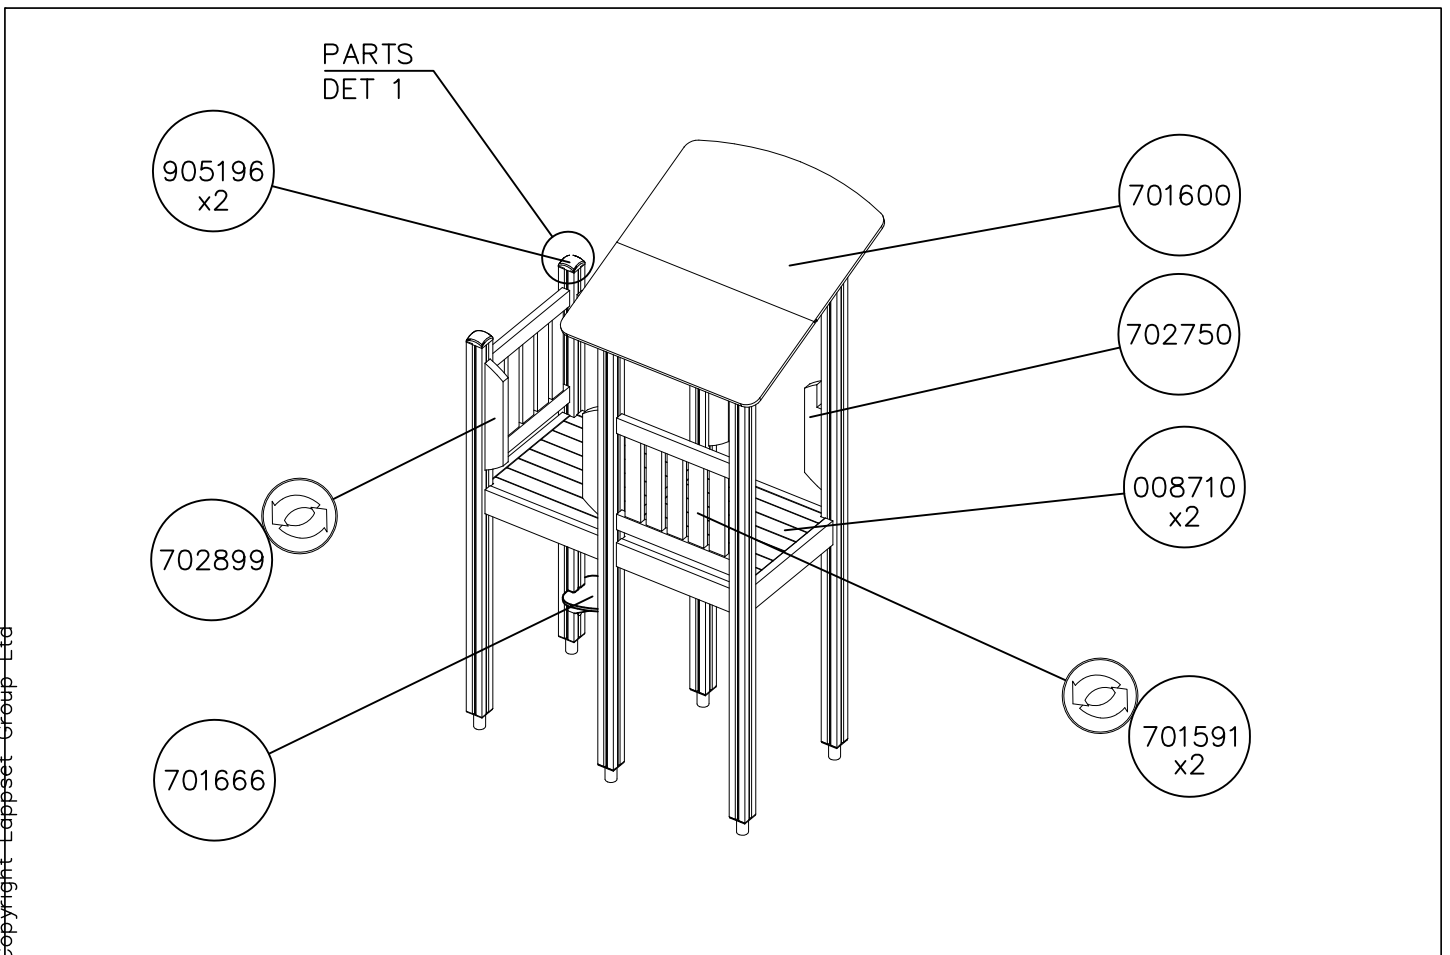

LAPPSET®

FINNO

ASENNUSOHJE
MONTERINGSANSVISNING
INSTALLATION INSTRUCTION
AUFBAUANLEITUNG
NOTICE D'INSTALLATION

REF: 139105M
DATE: 17.5.2013

139105M

—+ EN -Impact Area- 44.3 m²
Grid size = 500 mm
- - - Falling Space 45.2 m²

—— EN Impact Area 44.3 m²
 - - - - Falling Space 45.2 m²
 Max Falling Height 1470 mm

1:50

(A)

(B)

(C)

(D)

1:50

(A)