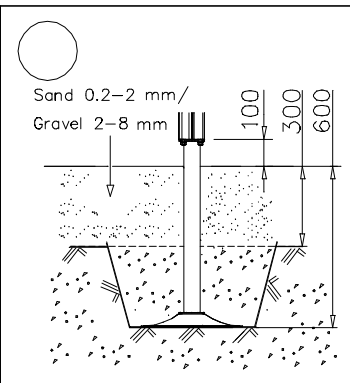

LAPPSET®

FUNDAMENTAL

ASENNUSOHJE
MONTERINGSANSVISNING
INSTALLATION INSTRUCTION
AUFBAUANLEITUNG
NOTICE D'INSTALLATION

REF: 139111
DATE: 11.8.2003

139111

003614  L 704	PCS 1	003618  L 704	PCS 1	005695  L 704	PCS 3	006816  L 1650	PCS 2	006822  L 2250	PCS 2	006828  L 2850	PCS 4
007077  L 704	PCS 1	007601  L 704	PCS 1	007651  L 704	PCS 1	008574  L 704	PCS 3	008701  L 704	PCS 2	008711  L 704	PCS 1
008790  L 704	PCS 2	008903  L 704	PCS 1	008904  L 704	PCS 1	008940  L 704	PCS 3	905051  Ø24/8.4	PCS 24	905083  Ø32	PCS 6
905104 	PCS 52	905112  Ø22	PCS 6	905120  Ø14	PCS 16	905137  YELLOW	PCS 9	905195  YELLOW	PCS 9	907044  L 2090	PCS 1
909217  8x70	PCS 6	909238  8x90	PCS 24	909521  L 704	PCS 13	909540  L 704	PCS 2	980131  6x60	PCS 36	980151  Ø16/8.4	PCS 6
	PCS		PCS		PCS		PCS		PCS		PCS
	PCS		PCS		PCS		PCS		PCS		PCS

<p>DET 1</p> <p>8x90 Ø24/8.4</p>	<p>DET 2</p> <p>6x60</p>	<p>DET 3</p> <p>8x70 905083 905112 Ø16/8.4</p>	<p>DET 4</p> <p>905112 Ø16/8.4 905083 8x70</p>
<p>DET 5</p> <p>905120</p>			