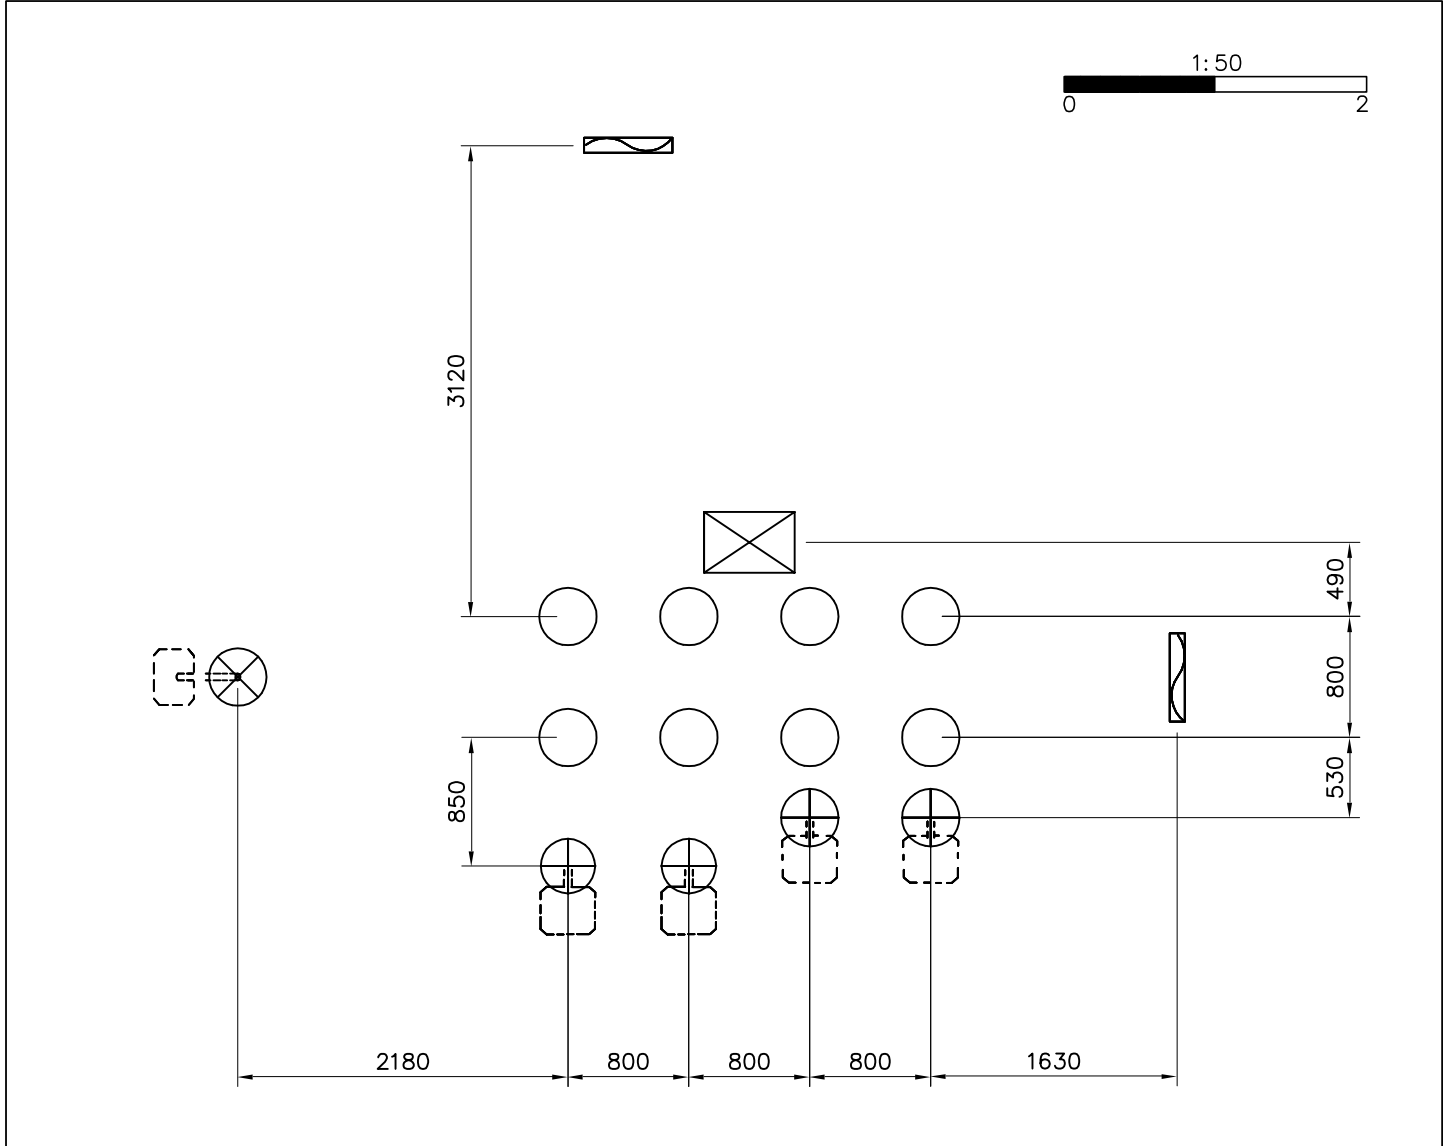

LAPPSET®

FUNDAMENTAL

ASENNUSOHJE
MONTERINGSANSVISNING
INSTALLATION INSTRUCTION
AUFBAUANLEITUNG
NOTICE D'INSTALLATION

REF: 139111
DATE: 11.8.2003

139111

003614  L 704	PCS 1	003618  L 704	PCS 1	005695  L 704	PCS 3	006816  L 1650	PCS 2	006822  L 2250	PCS 2	006828  L 2850	PCS 4
007077  L 704	PCS 1	007601  L 704	PCS 1	007651  L 704	PCS 1	008574  L 704	PCS 3	008701  L 704	PCS 2	008711  L 704	PCS 1
008790  L 704	PCS 2	008903  L 704	PCS 1	008904  L 704	PCS 1	008940  L 704	PCS 3	905051  Ø24/8.4	PCS 24	905083  Ø32	PCS 6
905104 	PCS 52	905112  Ø22	PCS 6	905120  Ø14	PCS 16	905137  YELLOW	PCS 9	905195  YELLOW	PCS 9	907044  L 2090	PCS 1
909217  8x70	PCS 6	909238  8x90	PCS 24	909521  L 704	PCS 13	909540  L 704	PCS 2	980131  6x60	PCS 36	980151  Ø16/8.4	PCS 6
	PCS		PCS		PCS		PCS		PCS		PCS
	PCS		PCS		PCS		PCS		PCS		PCS

<p>DET 1</p> <p>8x90 Ø24/8.4</p>	<p>DET 2</p> <p>6x60</p>	<p>DET 3</p> <p>8x70 905083 905112 Ø16/8.4</p>	<p>DET 4</p> <p>905112 Ø16/8.4 905083 8x70</p>
<p>DET 5</p> <p>905120</p>			