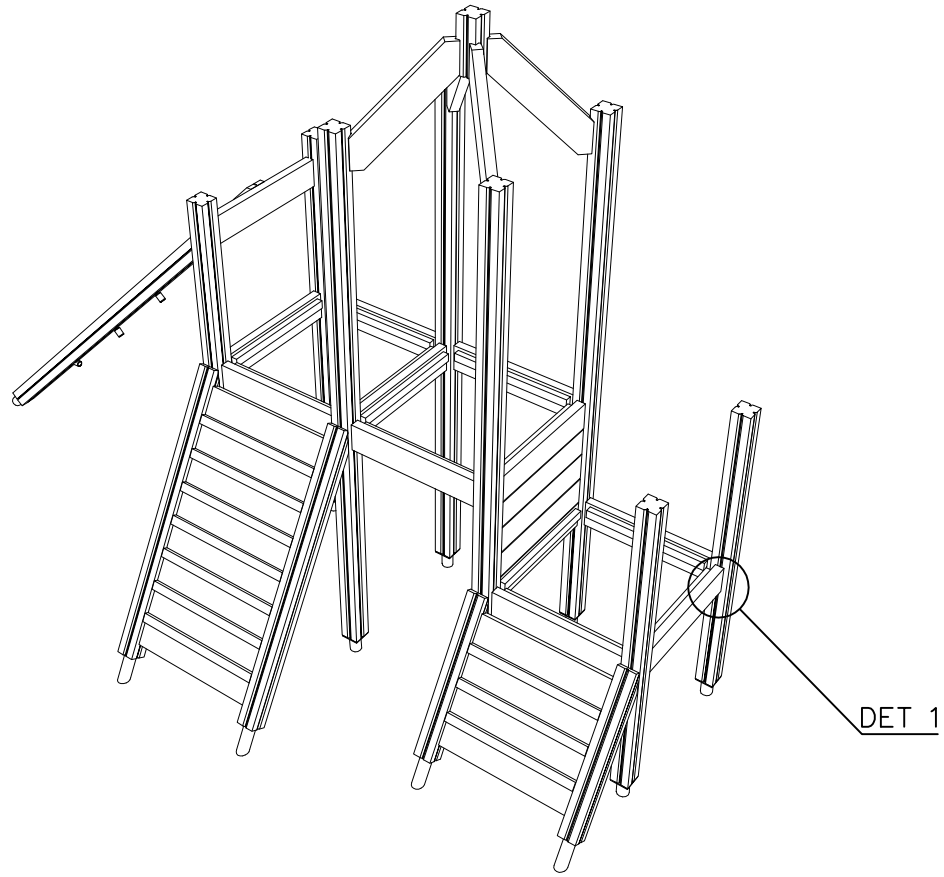

LAPPSET®

FUNDAMENTAL

ASENNUSOHJE
MONTERINGSANSVISNING
INSTALLATION INSTRUCTION
AUFBAUANLEITUNG
NOTICE D'INSTALLATION

REF: 139111
DATE: 11.8.2003

139111

003614  L 704	PCS 1	003618  L 704	PCS 1	005695  L 704	PCS 3	006816  L 1650	PCS 2	006822  L 2250	PCS 2	006828  L 2850	PCS 4
007077  L 704	PCS 1	007601  L 704	PCS 1	007651  L 704	PCS 1	008574  L 704	PCS 3	008701  L 704	PCS 2	008711  L 704	PCS 1
008790  L 704	PCS 2	008903  L 704	PCS 1	008904  L 704	PCS 1	008940  L 704	PCS 3	905051  Ø24/8.4	PCS 24	905083  Ø32	PCS 6
905104 	PCS 52	905112  Ø22	PCS 6	905120  Ø14	PCS 16	905137  YELLOW	PCS 9	905195  YELLOW	PCS 9	907044  L 2090	PCS 1
909217  8x70	PCS 6	909238  8x90	PCS 24	909521  L 704	PCS 13	909540  L 704	PCS 2	980131  6x60	PCS 36	980151  Ø16/8.4	PCS 6
	PCS		PCS		PCS		PCS		PCS		PCS
	PCS		PCS		PCS		PCS		PCS		PCS

<p>DET 1</p> <p>8x90 Ø24/8.4</p>	<p>DET 2</p> <p>6x60</p>	<p>DET 3</p> <p>8x70 905083 905112 Ø16/8.4</p>	<p>DET 4</p> <p>905112 Ø16/8.4 905083 8x70</p>
<p>DET 5</p> <p>905120</p>			