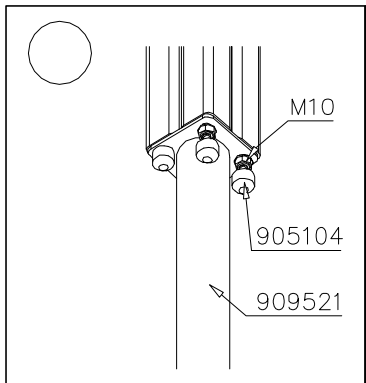

LAPPSET®

FUNDAMENTAL

ASENNUSOHJE
MONTERINGSANSVISNING
INSTALLATION INSTRUCTION
AUFBAUANLEITUNG
NOTICE D'INSTALLATION

REF: 139111
DATE: 11.8.2003

139111

003614  L 704	PCS 1	003618  L 704	PCS 1	005695  L 704	PCS 3	006816  L 1650	PCS 2	006822  L 2250	PCS 2	006828  L 2850	PCS 4
007077  L 704	PCS 1	007601  L 704	PCS 1	007651  L 704	PCS 1	008574  L 704	PCS 3	008701  L 704	PCS 2	008711  L 704	PCS 1
008790  L 704	PCS 2	008903  L 704	PCS 1	008904  L 704	PCS 1	008940  L 704	PCS 3	905051  Ø24/8.4	PCS 24	905083  Ø32	PCS 6
905104 	PCS 52	905112  Ø22	PCS 6	905120  Ø14	PCS 16	905137  YELLOW	PCS 9	905195  YELLOW	PCS 9	907044  L 2090	PCS 1
909217  8x70	PCS 6	909238  8x90	PCS 24	909521  L 704	PCS 13	909540  L 704	PCS 2	980131  6x60	PCS 36	980151  Ø16/8.4	PCS 6
	PCS		PCS		PCS		PCS		PCS		PCS
	PCS		PCS		PCS		PCS		PCS		PCS

<p>DET 1</p> <p>8x90 Ø24/8.4</p>	<p>DET 2</p> <p>6x60</p>	<p>DET 3</p> <p>8x70 905083 905112 Ø16/8.4</p>	<p>DET 4</p> <p>905112 Ø16/8.4 905083 8x70</p>
<p>DET 5</p> <p>905120</p>			