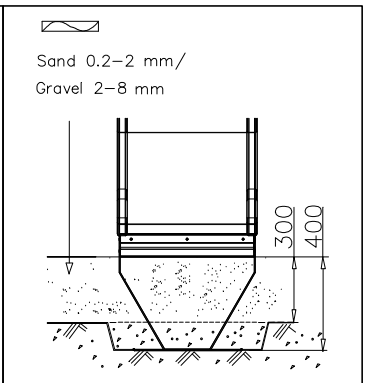

LAPPSET®

FUNDAMENTAL

ASENNUSOHJE
MONTERINGSANSVISNING
INSTALLATION INSTRUCTION
AUFBAUANLEITUNG
NOTICE D'INSTALLATION

REF: 139111
DATE: 11.8.2003

139111

003614  L 704	PCS 1	003618  L 704	PCS 1	005695  L 704	PCS 3	006816  L 1650	PCS 2	006822  L 2250	PCS 2	006828  L 2850	PCS 4
007077  L 704	PCS 1	007601  L 704	PCS 1	007651  L 704	PCS 1	008574  L 704	PCS 3	008701  L 704	PCS 2	008711  L 704	PCS 1
008790  L 704	PCS 2	008903  L 704	PCS 1	008904  L 704	PCS 1	008940  L 704	PCS 3	905051  Ø24/8.4	PCS 24	905083  Ø32	PCS 6
905104 	PCS 52	905112  Ø22	PCS 6	905120  Ø14	PCS 16	905137  YELLOW	PCS 9	905195  YELLOW	PCS 9	907044  L 2090	PCS 1
909217  8x70	PCS 6	909238  8x90	PCS 24	909521  L 704	PCS 13	909540  L 704	PCS 2	980131  6x60	PCS 36	980151  Ø16/8.4	PCS 6
	PCS		PCS		PCS		PCS		PCS		PCS
	PCS		PCS		PCS		PCS		PCS		PCS

<p>DET 1</p> <p>8x90 Ø24/8.4</p>	<p>DET 2</p> <p>6x60</p>	<p>DET 3</p> <p>8x70 905083 905112 Ø16/8.4</p>	<p>DET 4</p> <p>905112 Ø16/8.4 905083 8x70</p>
<p>DET 5</p> <p>905120</p>			