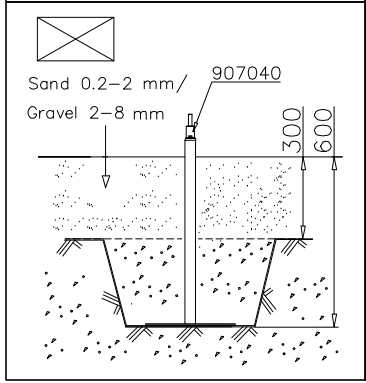

LAPPSET®

FUNDAMENTAL

ASENNUSOHJE
MONTERINGSANSVISNING
INSTALLATION INSTRUCTION
AUFBAUANLEITUNG
NOTICE D'INSTALLATION

REF: 139111
DATE: 11.8.2003

139111

003614  L 704	PCS 1	003618  L 704	PCS 1	005695  L 704	PCS 3	006816  L 1650	PCS 2	006822  L 2250	PCS 2	006828  L 2850	PCS 4
007077  L 704	PCS 1	007601  L 704	PCS 1	007651  L 704	PCS 1	008574  L 704	PCS 3	008701  L 704	PCS 2	008711  L 704	PCS 1
008790  L 704	PCS 2	008903  L 704	PCS 1	008904  L 704	PCS 1	008940  L 704	PCS 3	905051  Ø24/8.4	PCS 24	905083  Ø32	PCS 6
905104 	PCS 52	905112  Ø22	PCS 6	905120  Ø14	PCS 16	905137  YELLOW	PCS 9	905195  YELLOW	PCS 9	907044  L 2090	PCS 1
909217  8x70	PCS 6	909238  8x90	PCS 24	909521  L 704	PCS 13	909540  L 704	PCS 2	980131  6x60	PCS 36	980151  Ø16/8.4	PCS 6
	PCS		PCS		PCS		PCS		PCS		PCS
	PCS		PCS		PCS		PCS		PCS		PCS

<p>DET 1</p> <p>8x90 Ø24/8.4</p>	<p>DET 2</p> <p>6x60</p>	<p>DET 3</p> <p>8x70 905083 905112 Ø16/8.4</p>	<p>DET 4</p> <p>905112 Ø16/8.4 905083 8x70</p>
<p>DET 5</p> <p>905120</p>			