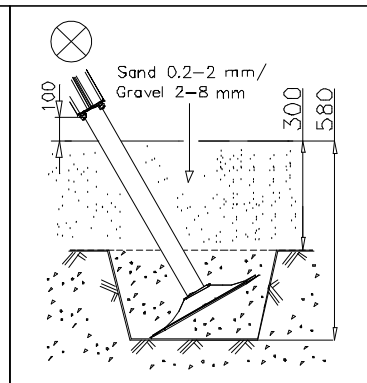

LAPPSET®

FUNDAMENTAL

ASENNUSOHJE
MONTERINGSANSVISNING
INSTALLATION INSTRUCTION
AUFBAUANLEITUNG
NOTICE D'INSTALLATION

REF: 139111
DATE: 11.8.2003

139111

003614  L 704	PCS 1	003618  L 704	PCS 1	005695  L 704	PCS 3	006816  L 1650	PCS 2	006822  L 2250	PCS 2	006828  L 2850	PCS 4
007077  L 704	PCS 1	007601  L 704	PCS 1	007651  L 704	PCS 1	008574  L 704	PCS 3	008701  L 704	PCS 2	008711  L 704	PCS 1
008790  L 704	PCS 2	008903  L 704	PCS 1	008904  L 704	PCS 1	008940  L 704	PCS 3	905051  Ø24/8.4	PCS 24	905083  Ø32	PCS 6
905104 	PCS 52	905112  Ø22	PCS 6	905120  Ø14	PCS 16	905137  YELLOW	PCS 9	905195  YELLOW	PCS 9	907044  L 2090	PCS 1
909217  8x70	PCS 6	909238  8x90	PCS 24	909521  L 704	PCS 13	909540  L 704	PCS 2	980131  6x60	PCS 36	980151  Ø16/8.4	PCS 6
	PCS		PCS		PCS		PCS		PCS		PCS
	PCS		PCS		PCS		PCS		PCS		PCS

<p>DET 1</p> <p>8x90 Ø24/8.4</p>	<p>DET 2</p> <p>6x60</p>	<p>DET 3</p> <p>8x70 905083 905112 Ø16/8.4</p>	<p>DET 4</p> <p>905112 Ø16/8.4 905083 8x70</p>
<p>DET 5</p> <p>905120</p>			