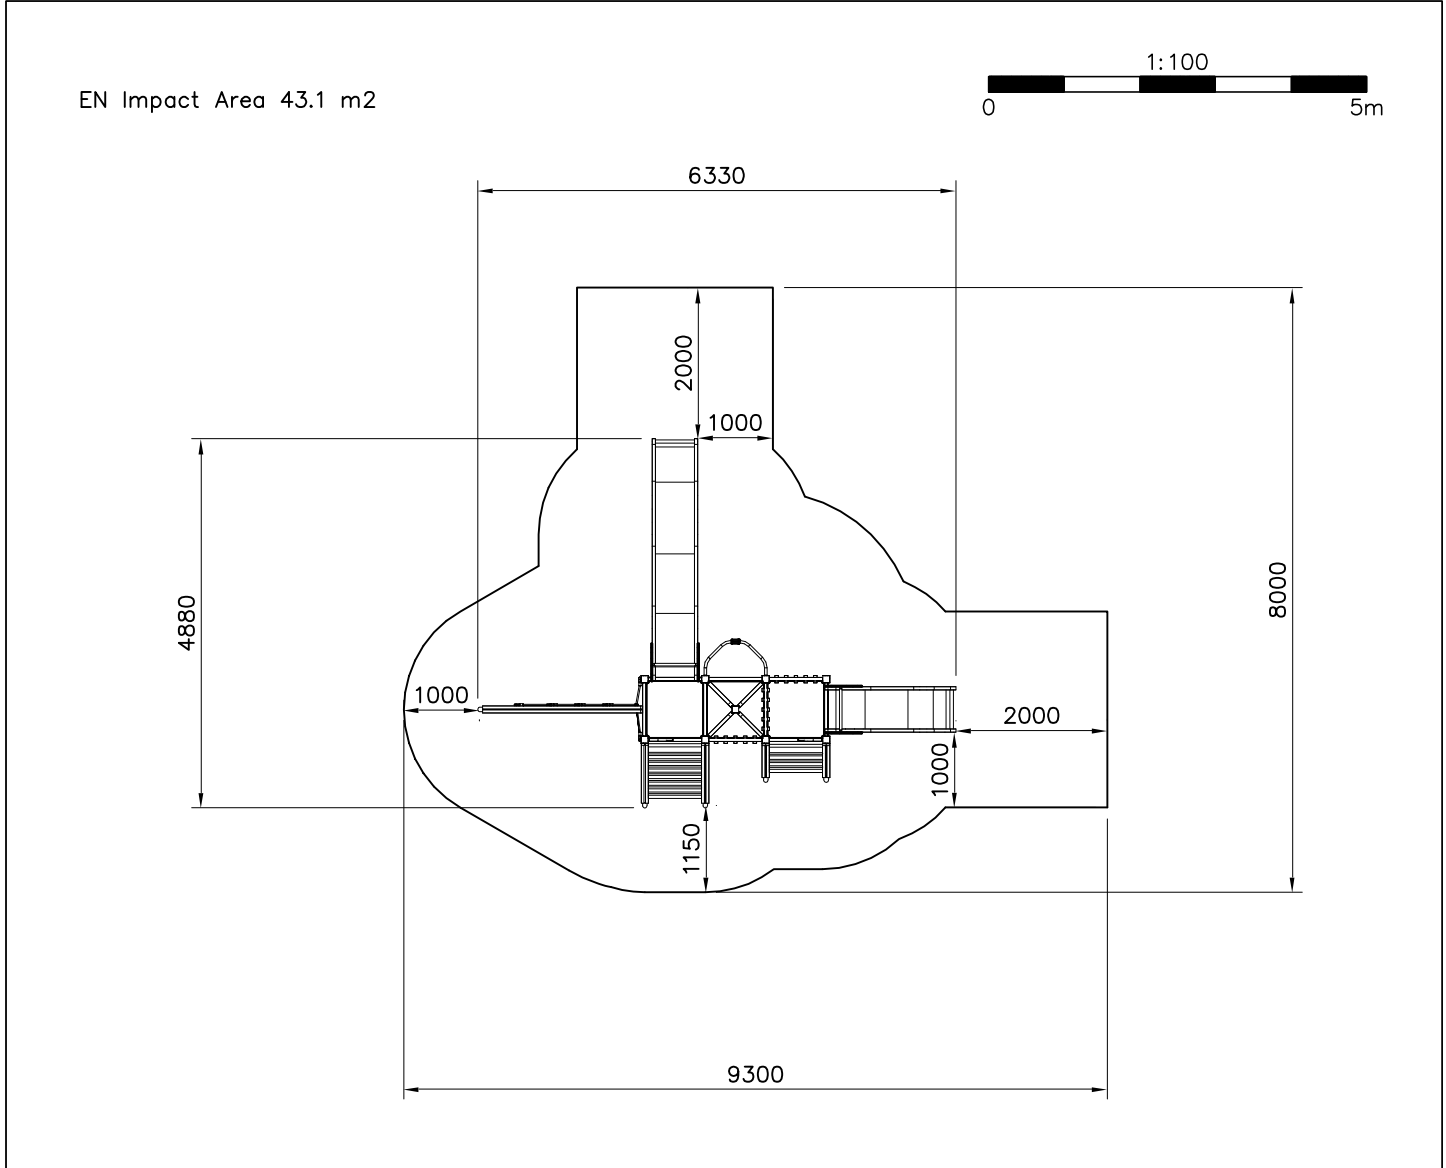

LAPPSET®

FUNDAMENTAL

ASENNUSOHJE
MONTERINGSANSVISNING
INSTALLATION INSTRUCTION
AUFBAUANLEITUNG
NOTICE D'INSTALLATION

REF: 139111
DATE: 11.8.2003

139111

003614  L 704	PCS 1	003618  L 704	PCS 1	005695  L 704	PCS 3	006816  L 1650	PCS 2	006822  L 2250	PCS 2	006828  L 2850	PCS 4
007077  L 704	PCS 1	007601  L 704	PCS 1	007651  L 704	PCS 1	008574  L 704	PCS 3	008701  L 704	PCS 2	008711  L 704	PCS 1
008790  L 704	PCS 2	008903  L 704	PCS 1	008904  L 704	PCS 1	008940  L 704	PCS 3	905051  Ø24/8.4	PCS 24	905083  Ø32	PCS 6
905104 	PCS 52	905112  Ø22	PCS 6	905120  Ø14	PCS 16	905137  YELLOW	PCS 9	905195  YELLOW	PCS 9	907044  L 2090	PCS 1
909217  8x70	PCS 6	909238  8x90	PCS 24	909521  L 704	PCS 13	909540  L 704	PCS 2	980131  6x60	PCS 36	980151  Ø16/8.4	PCS 6
	PCS		PCS		PCS		PCS		PCS		PCS
	PCS		PCS		PCS		PCS		PCS		PCS

<p>DET 1</p> <p>8x90 Ø24/8.4</p>	<p>DET 2</p> <p>6x60</p>	<p>DET 3</p> <p>8x70 905083 905112 Ø16/8.4</p>	<p>DET 4</p> <p>905112 Ø16/8.4 905083 8x70</p>
<p>DET 5</p> <p>905120</p>			