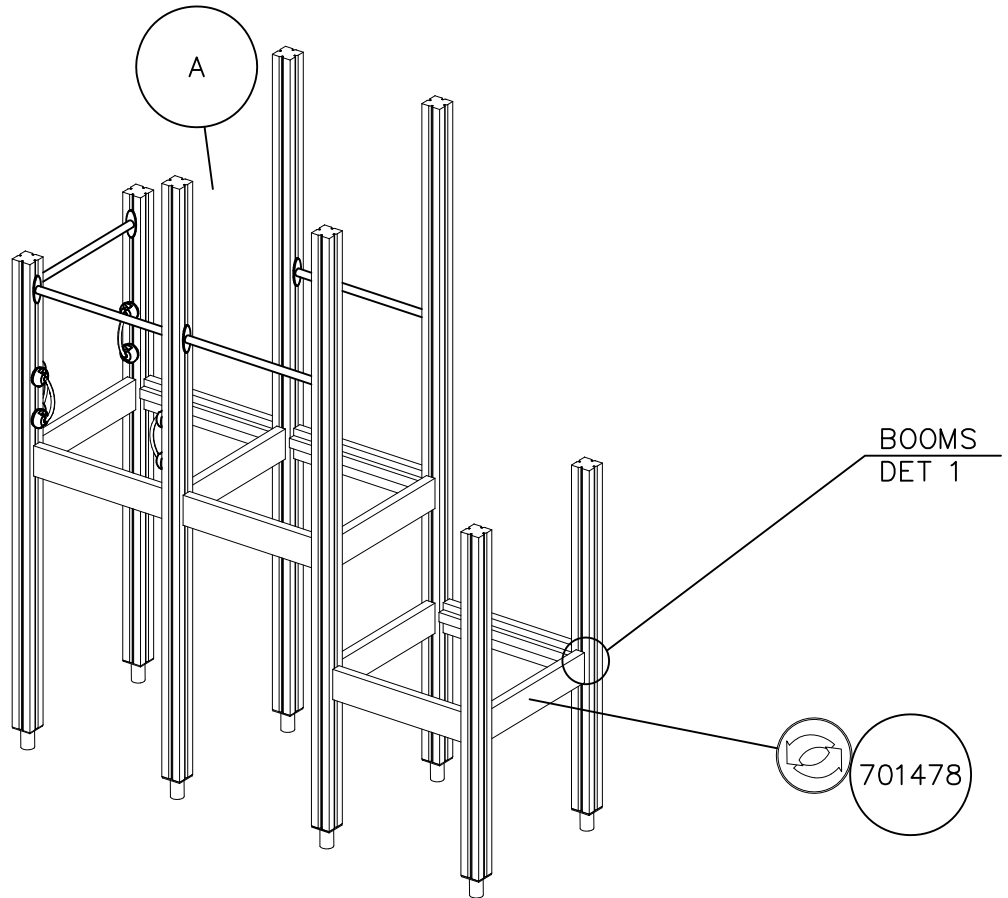

LAPPSET®

FINNO

ASENNUSOHJE
MONTERINGSANSVISNING
INSTALLATION INSTRUCTION
AUFBAUANLEITUNG
NOTICE D'INSTALLATION

REF: 139111M
DATE: 15.4.2015

139111M

—— EN Impact Area 40.3 m²
 - - - - Falling Space 42.4 m²
 Max Falling Height 1470 mm