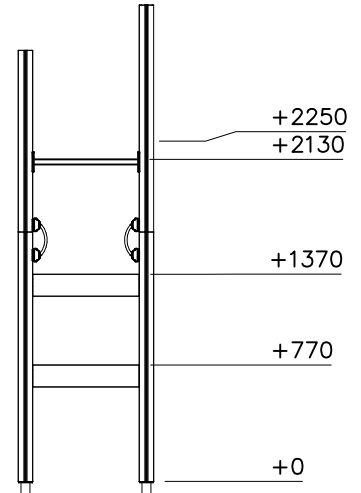

LAPPSET®

FINNO

ASENNUSOHJE
MONTERINGSANSVISNING
INSTALLATION INSTRUCTION
AUFBAUANLEITUNG
NOTICE D'INSTALLATION

REF: 139111M
DATE: 15.4.2015

139111M

—— EN Impact Area 40.3 m²
 - - - - Falling Space 42.4 m²
 Max Falling Height 1470 mm

1:50

(A)

(B)

(C)

(D)