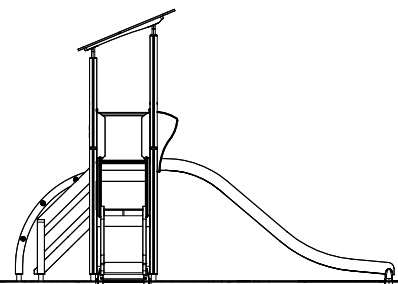

LAPPSET®

FINNO

ASENNUSOHJE
MONTERINGSANSVISNING
INSTALLATION INSTRUCTION
AUFBAUANLEITUNG
NOTICE D'INSTALLATION

REF: 139111M
DATE: 15.4.2015

139111M

—— EN Impact Area 40.3 m²
 - - - - Falling Space 42.4 m²
 Max Falling Height 1470 mm