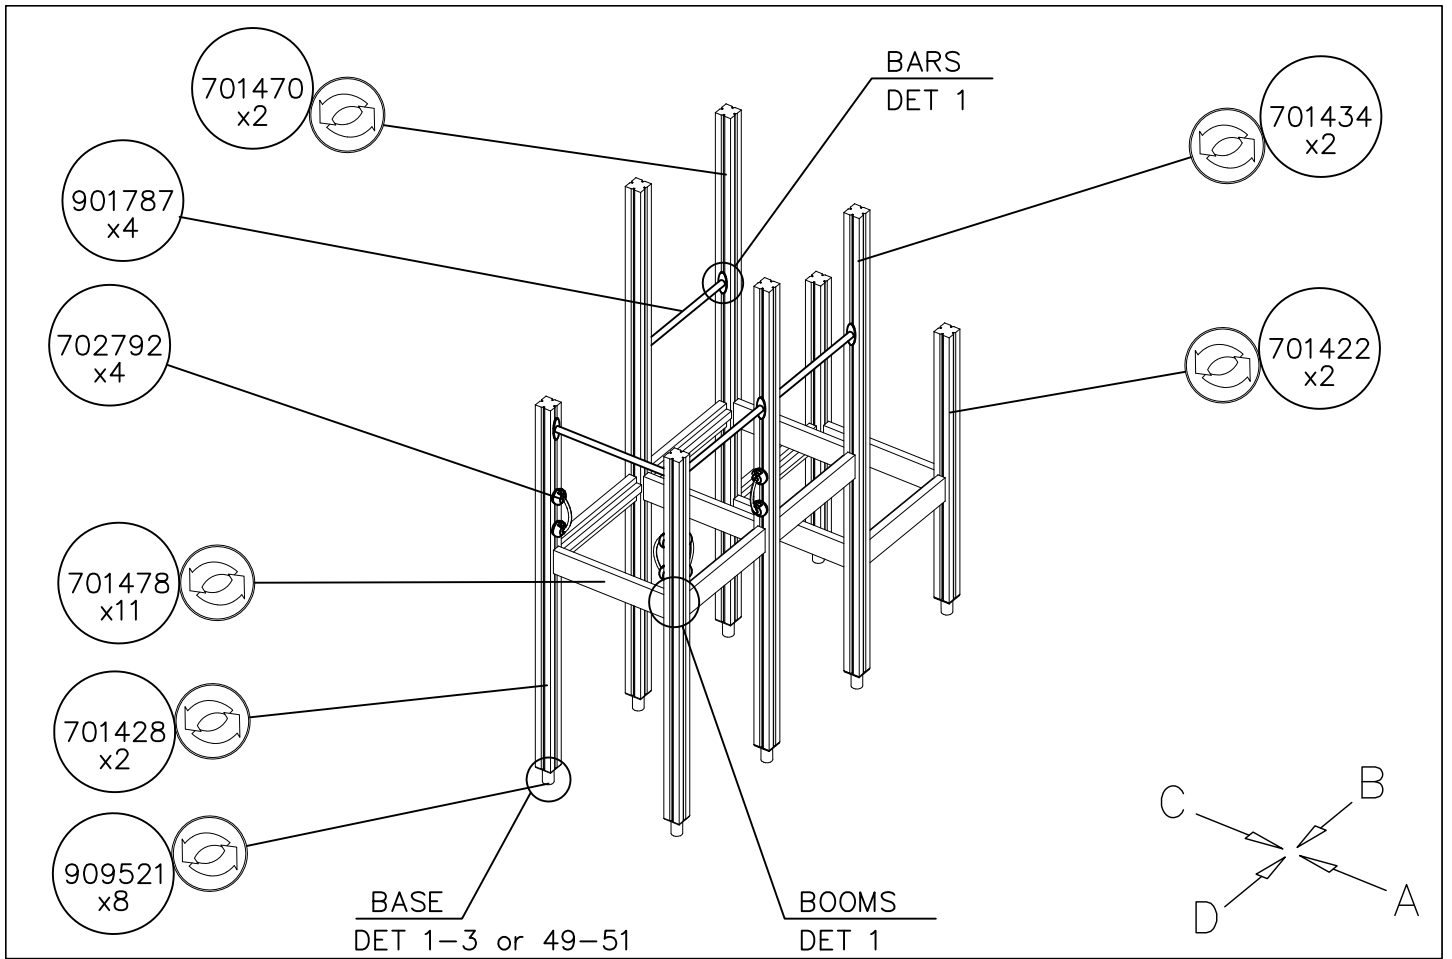

LAPPSET®

FINNO

ASENNUSOHJE
MONTERINGSANSVISNING
INSTALLATION INSTRUCTION
AUFBAUANLEITUNG
NOTICE D'INSTALLATION

REF: 139111M
DATE: 15.4.2015

139111M

—— EN Impact Area 40.3 m²
 - - - - Falling Space 42.4 m²
 Max Falling Height 1470 mm

1:50

(A)

(B)

(C)

(D)