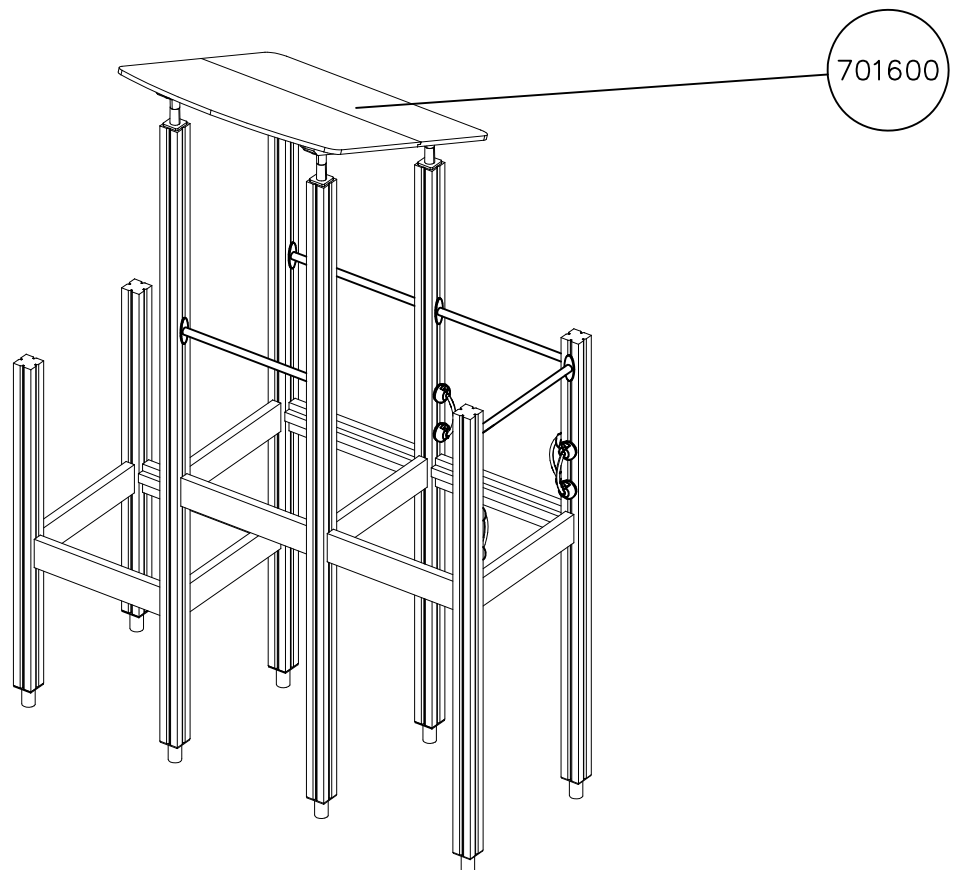

LAPPSET®

FINNO

ASENNUSOHJE
MONTERINGSANSVISNING
INSTALLATION INSTRUCTION
AUFBAUANLEITUNG
NOTICE D'INSTALLATION

REF: 139111M
DATE: 15.4.2015

139111M

—— EN Impact Area 40.3 m²
 - - - - Falling Space 42.4 m²
 Max Falling Height 1470 mm