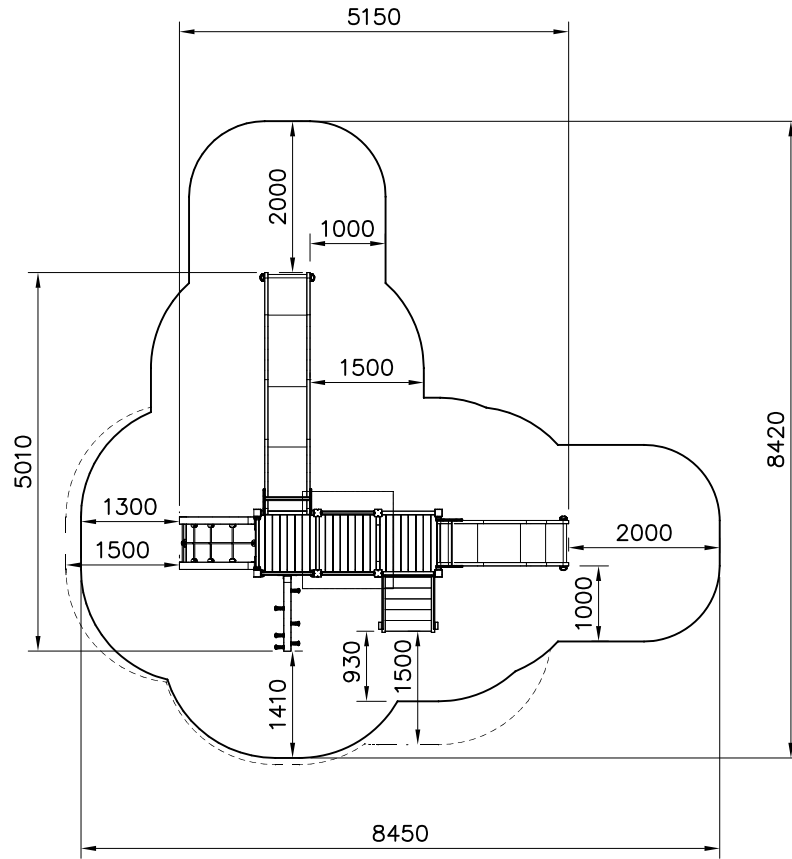

LAPPSET®

FINNO

ASENNUSOHJE
MONTERINGSANSVISNING
INSTALLATION INSTRUCTION
AUFBAUANLEITUNG
NOTICE D'INSTALLATION

REF: 139111M
DATE: 15.4.2015

139111M

—— EN Impact Area 40.3 m²
 - - - - Falling Space 42.4 m²
 Max Falling Height 1470 mm