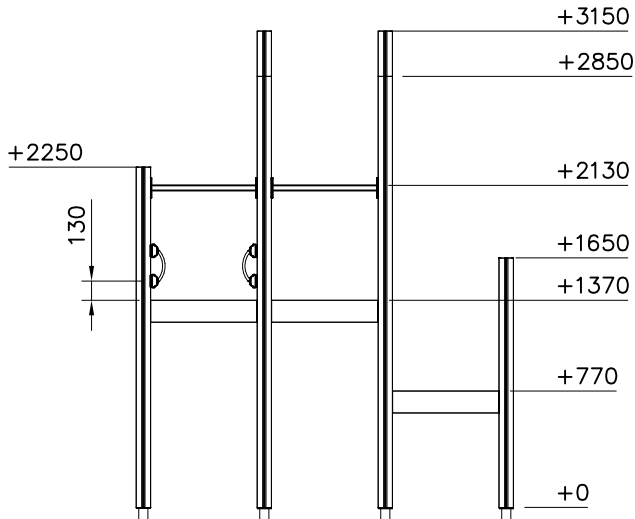

LAPPSET®

FINNO

ASENNUSOHJE
MONTERINGSANSVISNING
INSTALLATION INSTRUCTION
AUFBAUANLEITUNG
NOTICE D'INSTALLATION

REF: 139111M
DATE: 15.4.2015

139111M

—— EN Impact Area 40.3 m²
 - - - - Falling Space 42.4 m²
 Max Falling Height 1470 mm

1:50

(A)

(B)

(C)

(D)