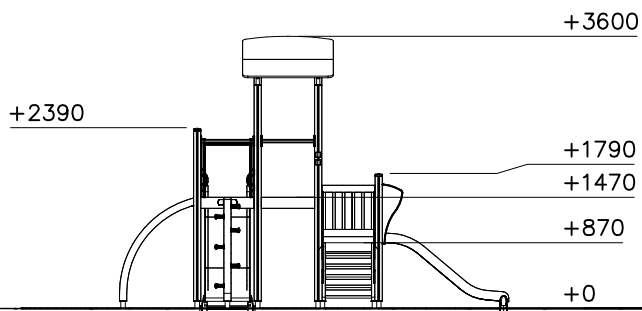

LAPPSET®

FINNO

ASENNUSOHJE
MONTERINGSANSVISNING
INSTALLATION INSTRUCTION
AUFBAUANLEITUNG
NOTICE D'INSTALLATION

REF: 139111M
DATE: 15.4.2015

139111M

—— EN Impact Area 40.3 m²
 - - - - Falling Space 42.4 m²
 Max Falling Height 1470 mm