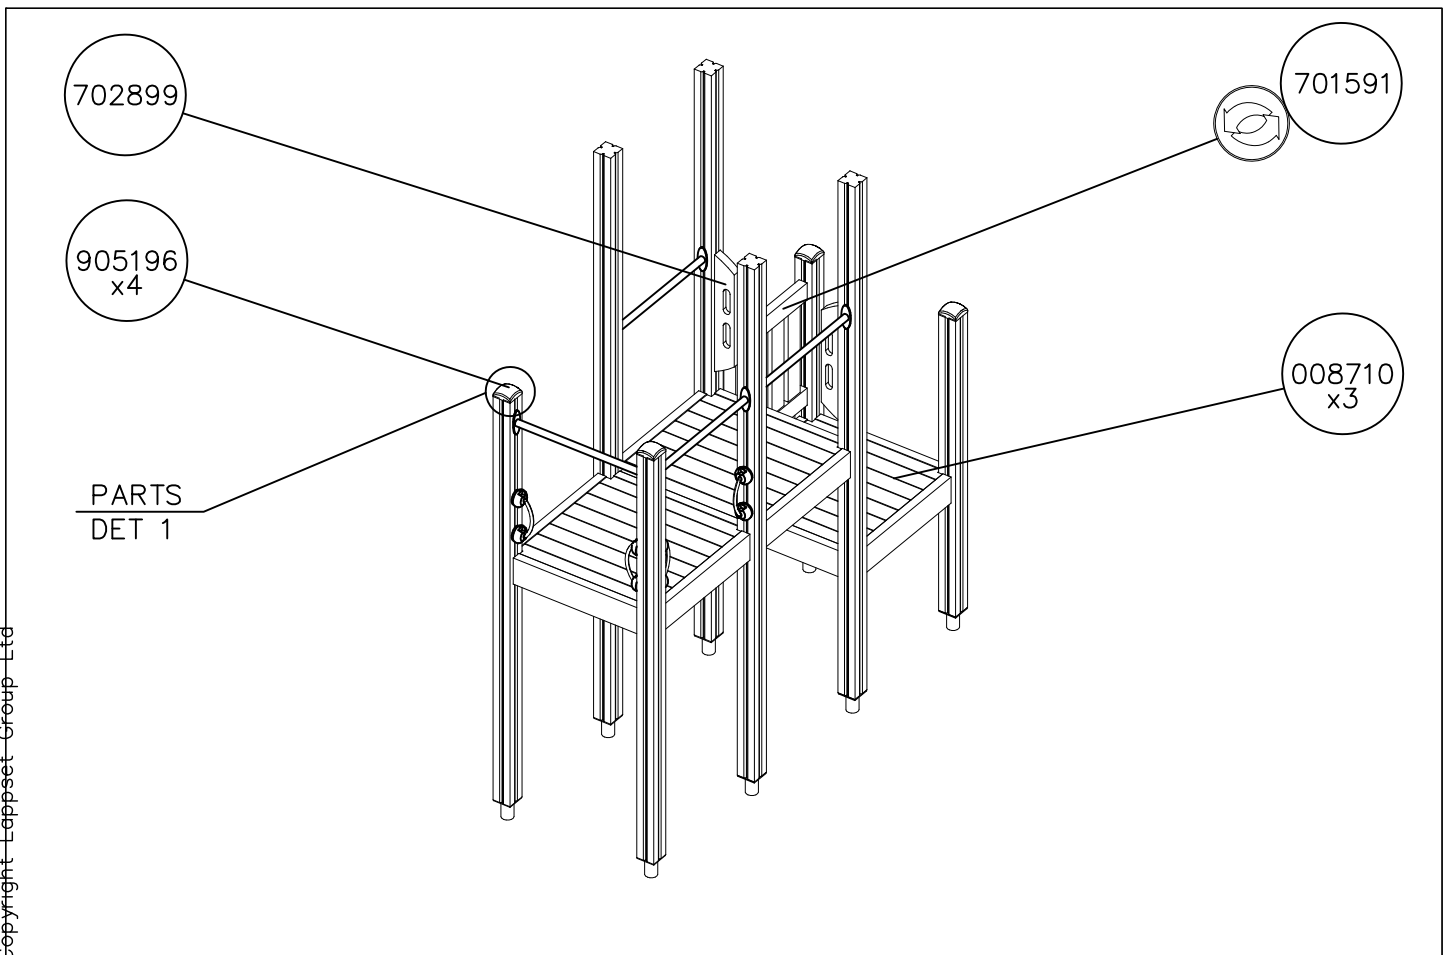

LAPPSET®

FINNO

ASENNUSOHJE
MONTERINGSANSVISNING
INSTALLATION INSTRUCTION
AUFBAUANLEITUNG
NOTICE D'INSTALLATION

REF: 139111M
DATE: 15.4.2015

139111M

—— EN Impact Area 40.3 m²
 - - - - Falling Space 42.4 m²
 Max Falling Height 1470 mm