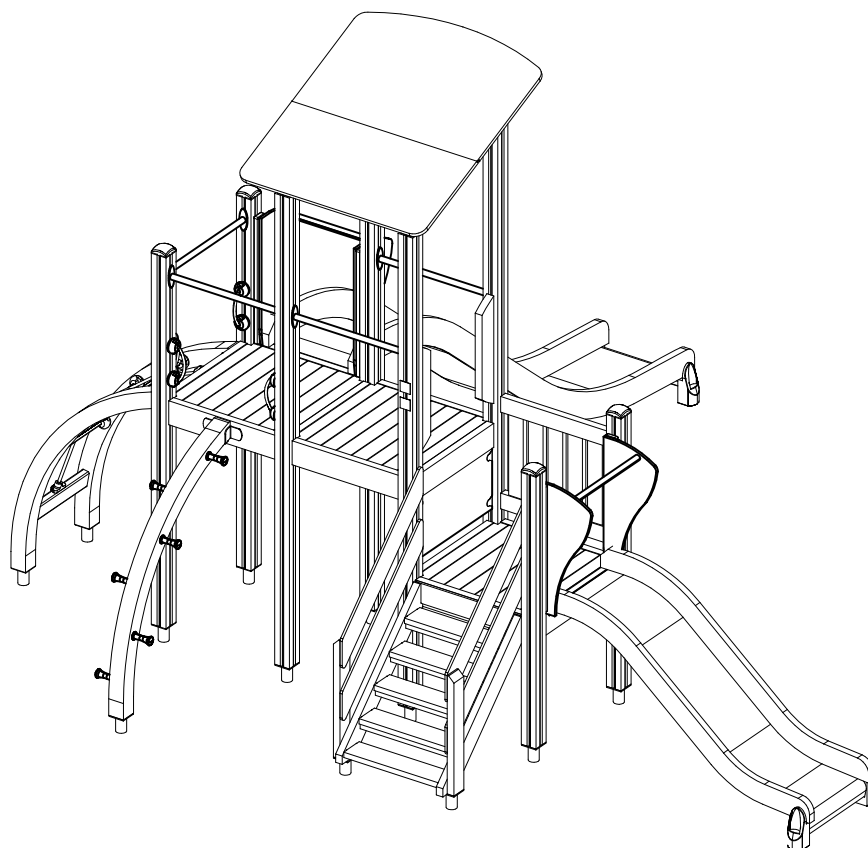

LAPPSET®

FINNO

ASENNUSOHJE
MONTERINGSANSVISNING
INSTALLATION INSTRUCTION
AUFBAUANLEITUNG
NOTICE D'INSTALLATION

REF: 139111M
DATE: 15.4.2015

139111M

—— EN Impact Area 40.3 m²
 - - - - Falling Space 42.4 m²
 Max Falling Height 1470 mm