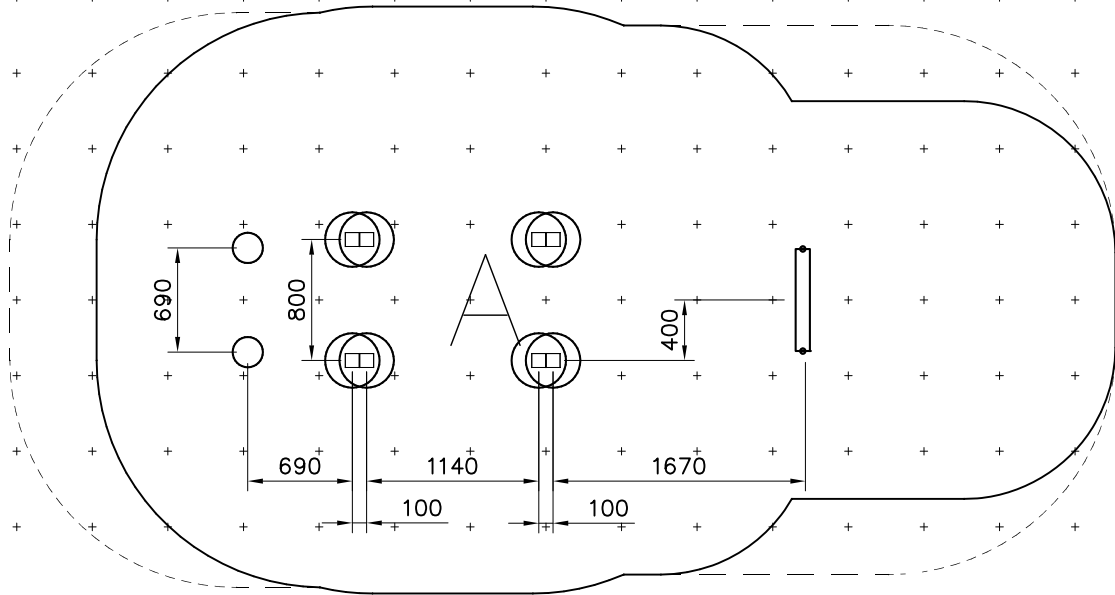

LAPPSET®

FINNO

ASENNUSOHJE
MONTERINGSANSVISNING
INSTALLATION INSTRUCTION
AUFBAUANLEITUNG
NOTICE D'INSTALLATION

REF: 141115M
DATE: 15.4.2015

141115M

—+—+— EN/AS Impact Area 21.4 m²
Grid size = 500 mm
- - - - - Falling Space 25.4 m²

— EN/AS Impact Area 21.4 m²
 - - - Falling Space 25.4 m²
 Max Falling Height 1000 mm

1:50

A

B

C

D