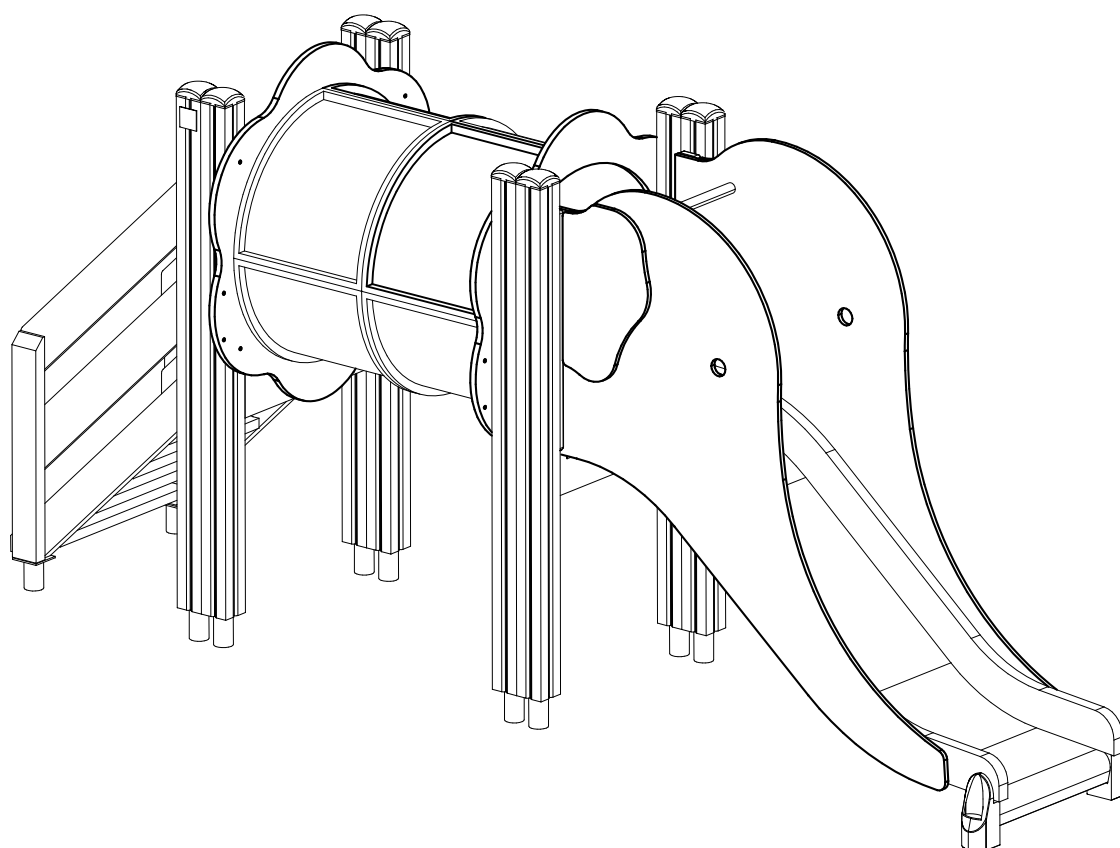

LAPPSET®

FINNO

ASENNUSOHJE
MONTERINGSANSVISNING
INSTALLATION INSTRUCTION
AUFBAUANLEITUNG
NOTICE D'INSTALLATION

REF: 141115M
DATE: 15.4.2015

141115M

—+—+— EN/AS Impact Area 21.4 m²
Grid size = 500 mm
- - - - - Falling Space 25.4 m²

— EN/AS Impact Area 21.4 m²
 - - - Falling Space 25.4 m²
 Max Falling Height 1000 mm

1:50

A

B

C

D