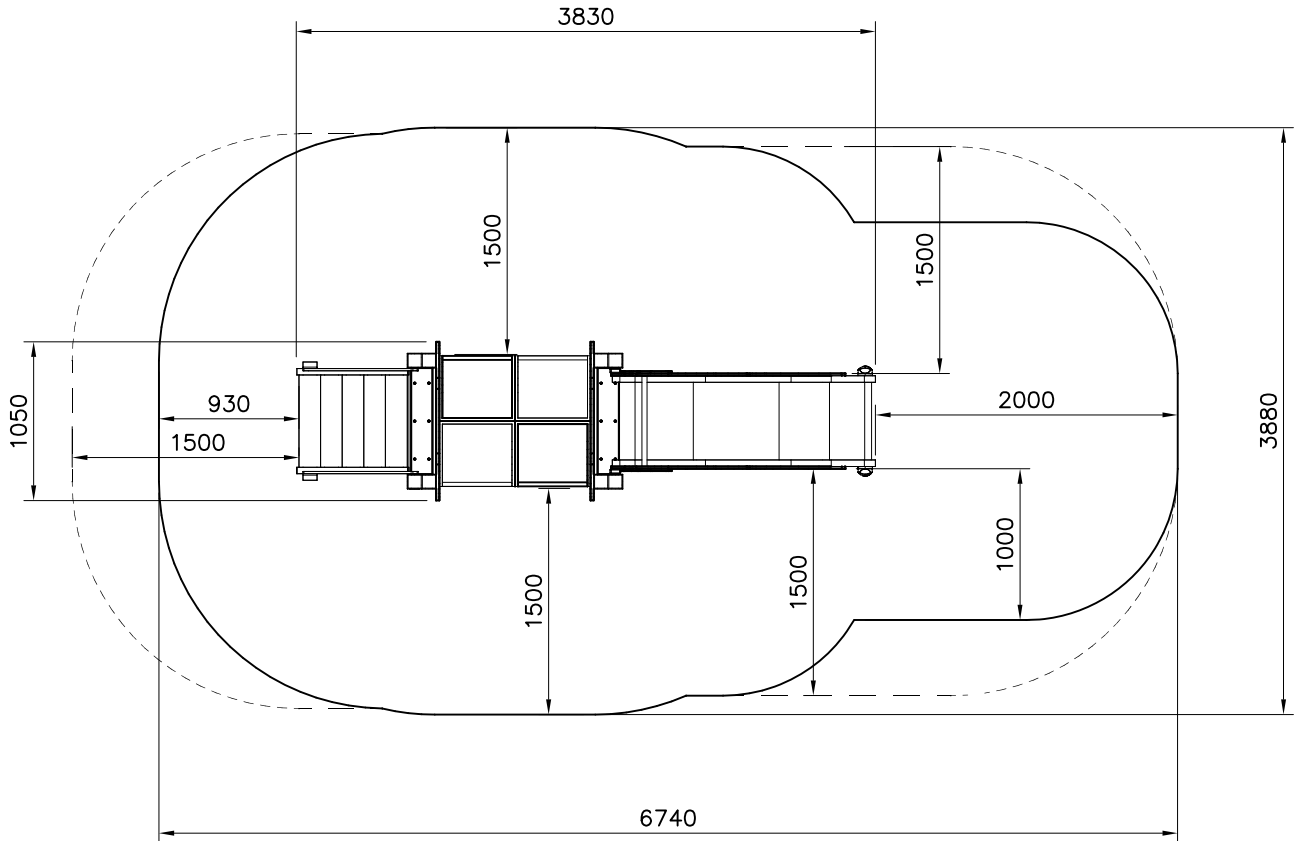

LAPPSET®

FINNO

ASENNUSOHJE
MONTERINGSANSVISNING
INSTALLATION INSTRUCTION
AUFBAUANLEITUNG
NOTICE D'INSTALLATION

REF: 141115M
DATE: 15.4.2015

141115M

—+—+— EN/AS Impact Area 21.4 m²
Grid size = 500 mm
- - - - - Falling Space 25.4 m²

— EN/AS Impact Area 21.4 m²
 - - - Falling Space 25.4 m²
 Max Falling Height 1000 mm

1:50

A

B

C

D