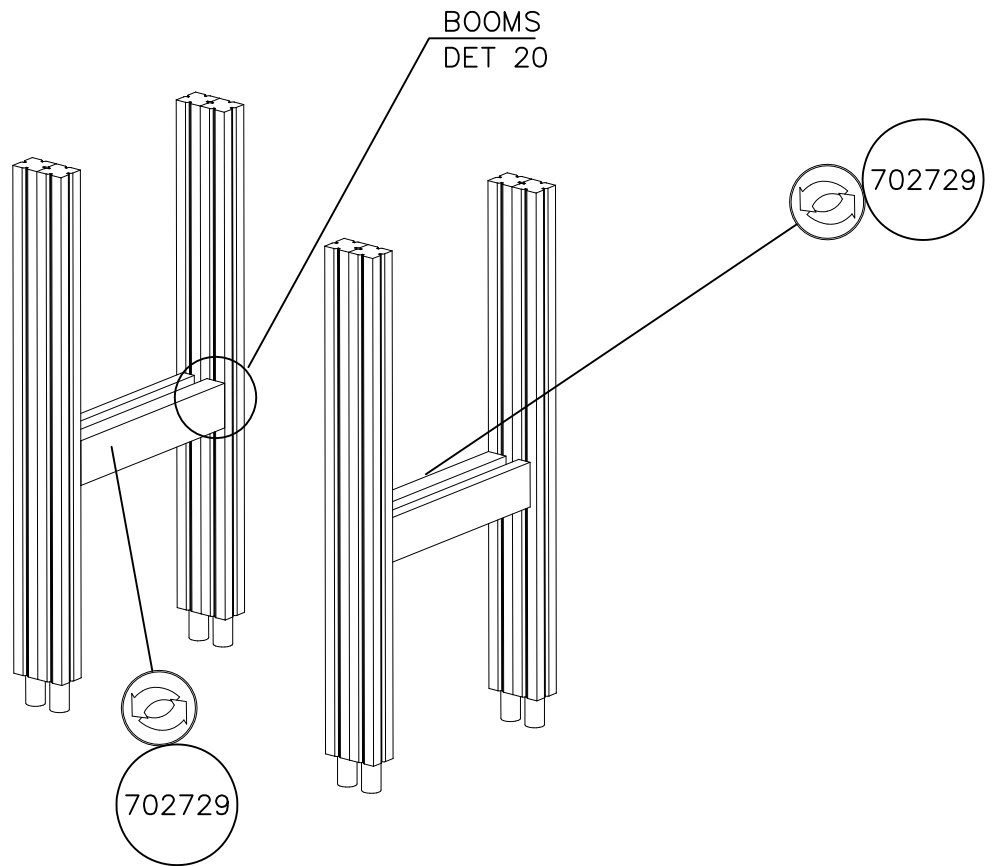

LAPPSET®

FINNO

ASENNUSOHJE
MONTERINGSANSVISNING
INSTALLATION INSTRUCTION
AUFBAUANLEITUNG
NOTICE D'INSTALLATION

REF: 141115M
DATE: 15.4.2015

141115M

—+—+— EN/AS Impact Area 21.4 m²
Grid size = 500 mm
- - - - - Falling Space 25.4 m²

— EN/AS Impact Area 21.4 m²
 - - - Falling Space 25.4 m²
 Max Falling Height 1000 mm

1:50

A

B

C

D