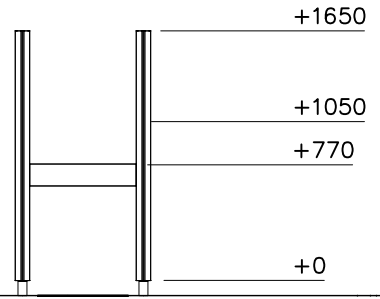

LAPPSET®

FINNO

ASENNUSOHJE
MONTERINGSANSVISNING
INSTALLATION INSTRUCTION
AUFBAUANLEITUNG
NOTICE D'INSTALLATION

REF: 141115M
DATE: 15.4.2015

141115M

—+—+— EN/AS Impact Area 21.4 m²
Grid size = 500 mm
- - - - - Falling Space 25.4 m²

— EN/AS Impact Area 21.4 m²
 - - - Falling Space 25.4 m²
 Max Falling Height 1000 mm

1:50

A

B

C

D