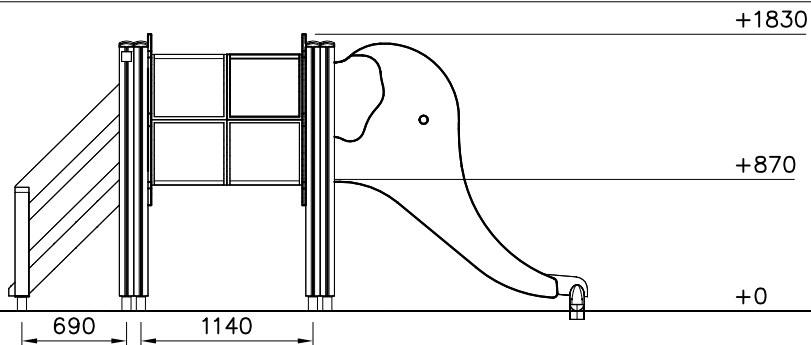

LAPPSET®

FINNO

ASENNUSOHJE
MONTERINGSANSVISNING
INSTALLATION INSTRUCTION
AUFBAUANLEITUNG
NOTICE D'INSTALLATION

REF: 141115M
DATE: 15.4.2015

141115M

—+—+— EN/AS Impact Area 21.4 m²
Grid size = 500 mm
- - - - - Falling Space 25.4 m²

— EN/AS Impact Area 21.4 m²
 - - - Falling Space 25.4 m²
 Max Falling Height 1000 mm

1:50

A

B

C

D