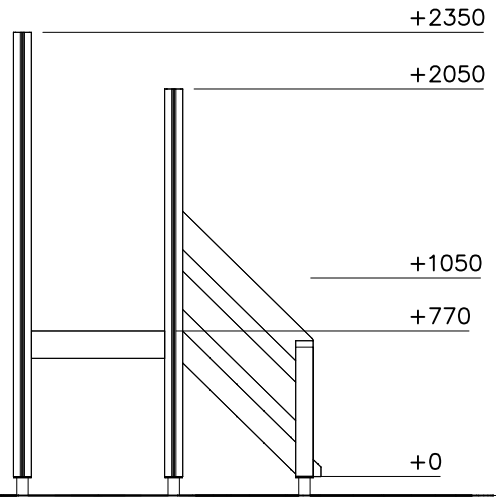

EN/AS Impact Area 19.1 m<sup>2</sup>

Grid size = 500 mm.

—— EN/AS Impact Area 19.1 m<sup>2</sup>  
 - - - - Falling Space 21.3 m<sup>2</sup>  
 Max Falling Height 1000 mm

Scale 1:75

(A)

1:40

(B)

1:40