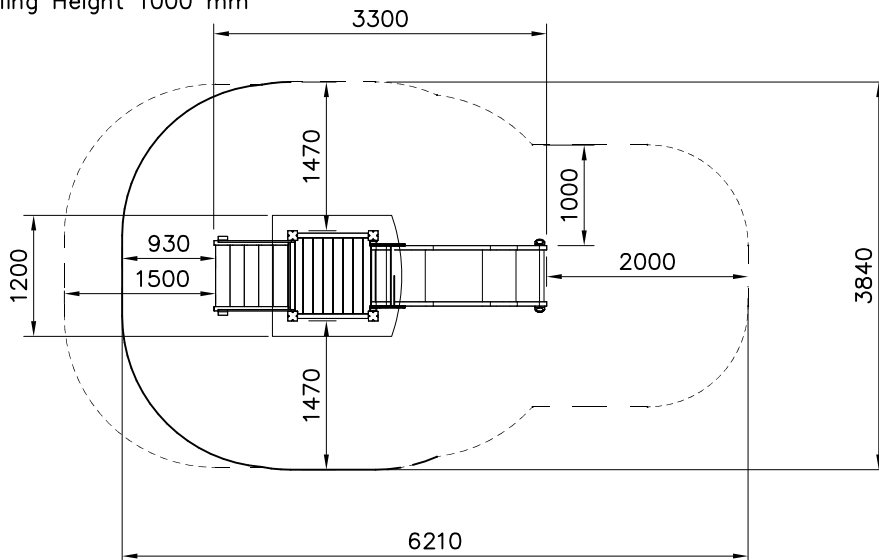

EN/AS Impact Area 19.1 m<sup>2</sup>

Grid size = 500 mm.

—— EN/AS Impact Area 19.1 m<sup>2</sup>  
 - - - - Falling Space 21.3 m<sup>2</sup>  
 Max Falling Height 1000 mm

Scale 1:75

(A)

1:40

(B)

1:40