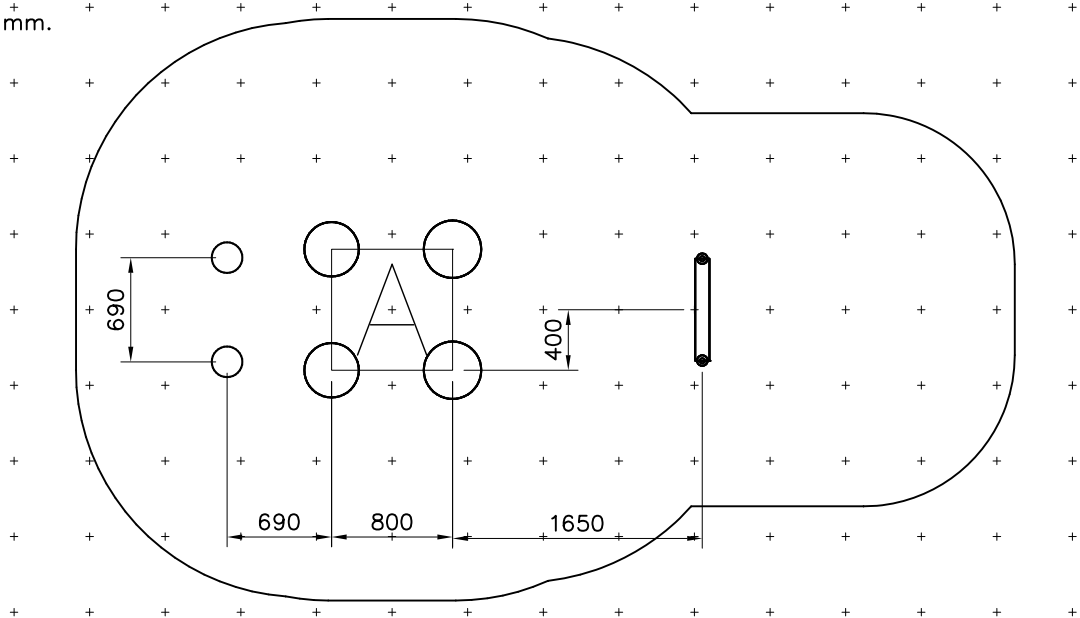

EN/AS Impact Area 19.1 m<sup>2</sup>

Grid size = 500 mm.

—— EN/AS Impact Area 19.1 m<sup>2</sup>  
 - - - - Falling Space 21.3 m<sup>2</sup>  
 Max Falling Height 1000 mm

Scale 1:75

(A)

1:40

(B)

1:40