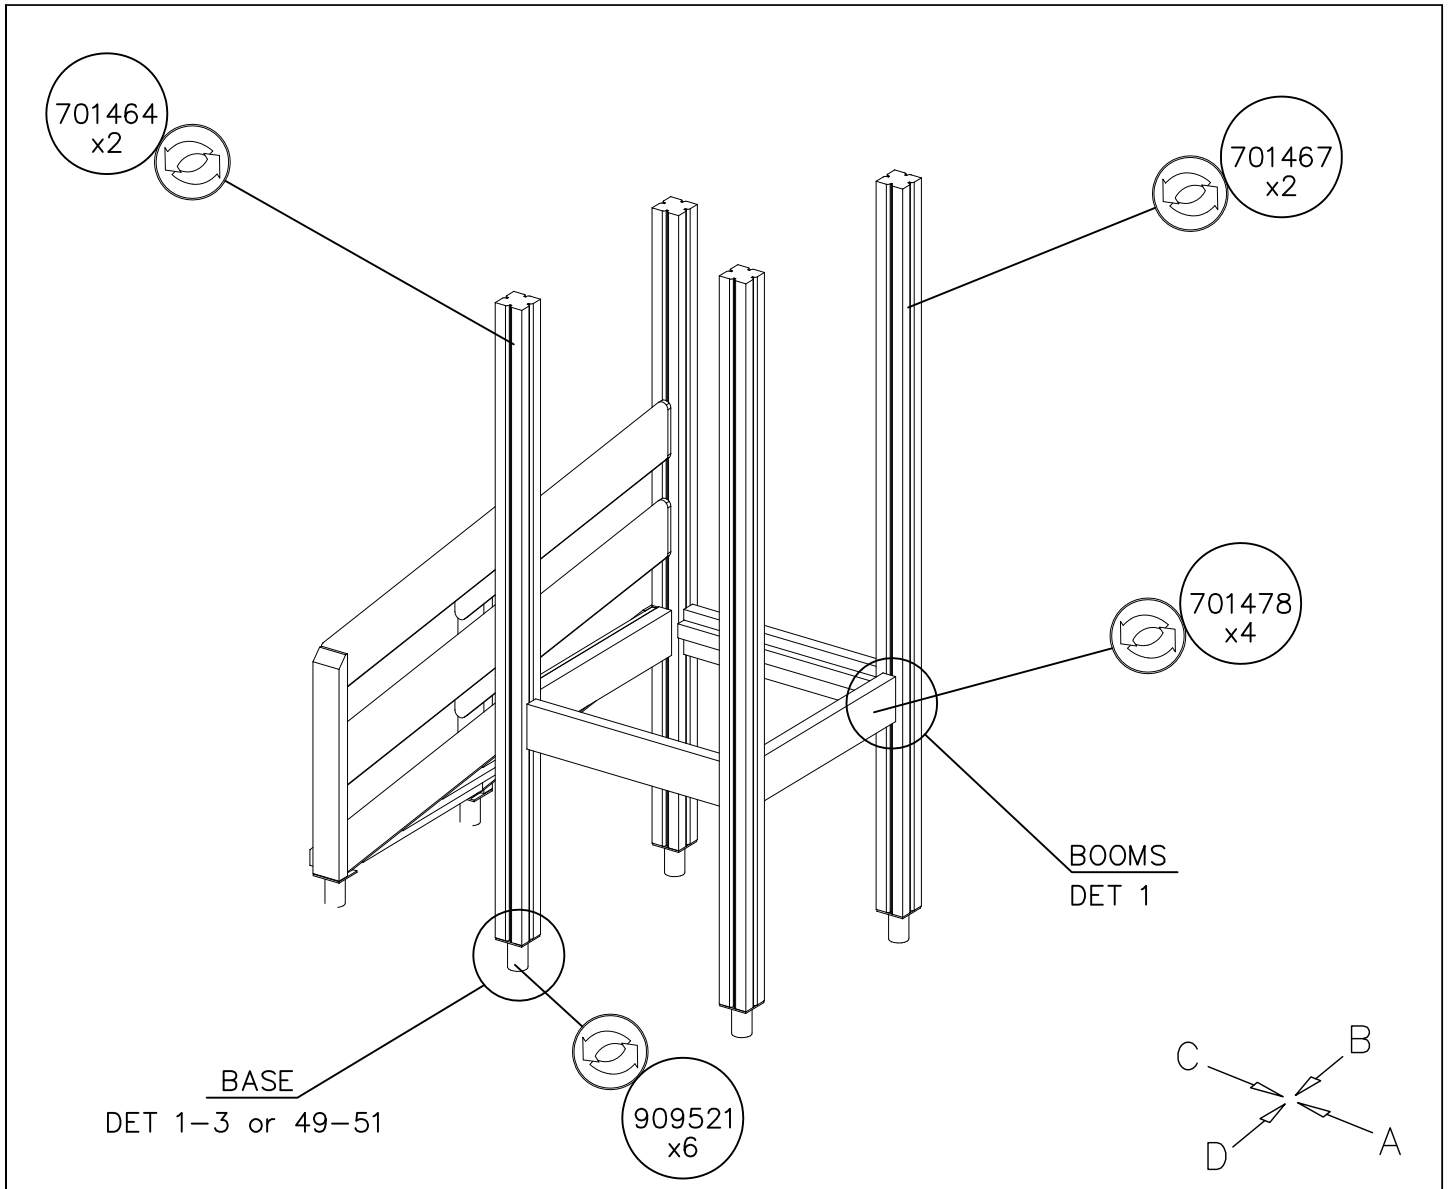

EN/AS Impact Area 19.1 m<sup>2</sup>

Grid size = 500 mm.

—— EN/AS Impact Area 19.1 m<sup>2</sup>  
 - - - - Falling Space 21.3 m<sup>2</sup>  
 Max Falling Height 1000 mm

Scale 1:75

(A)

1:40

(B)

1:40