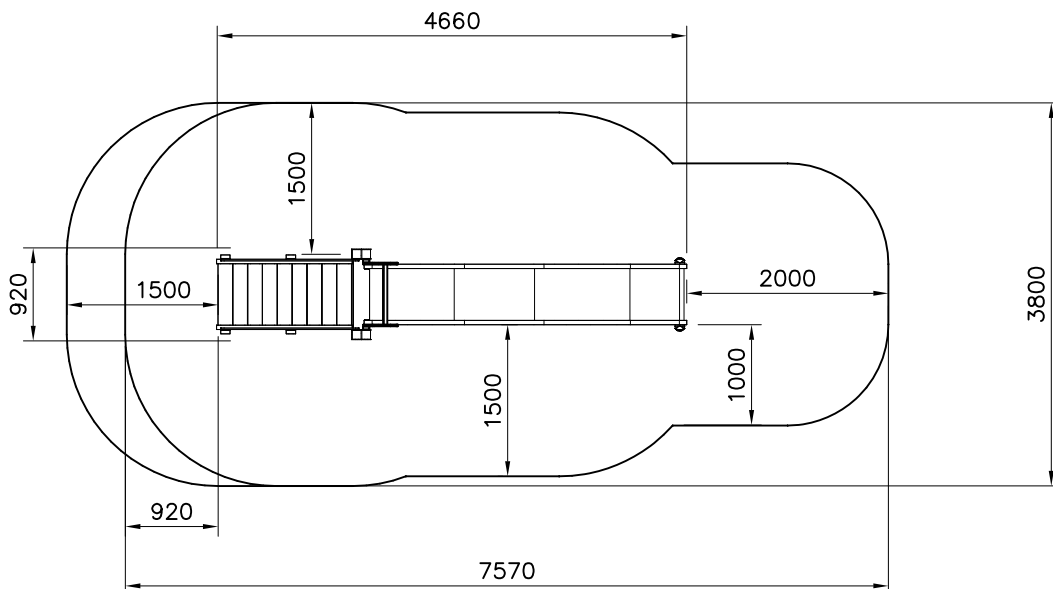

Grid size = 500 mm.

—— EN/AS Impact Area 23.9 m<sup>2</sup>  
 - - - - Falling Space 26.1 m<sup>2</sup>  
 Max Falling Height 1485 mm

(A)

1:40

(B)

1:40

(C)

1:40

(D)

1:40