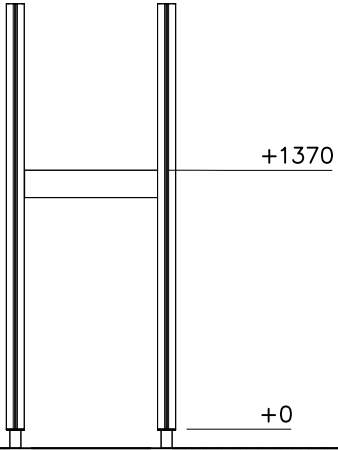

Grid size = 500 mm.

—— EN/AS Impact Area 23.9 m<sup>2</sup>  
 - - - - Falling Space 26.1 m<sup>2</sup>  
 Max Falling Height 1485 mm

(A)

1:40

(B)

1:40

(C)

1:40

(D)

1:40