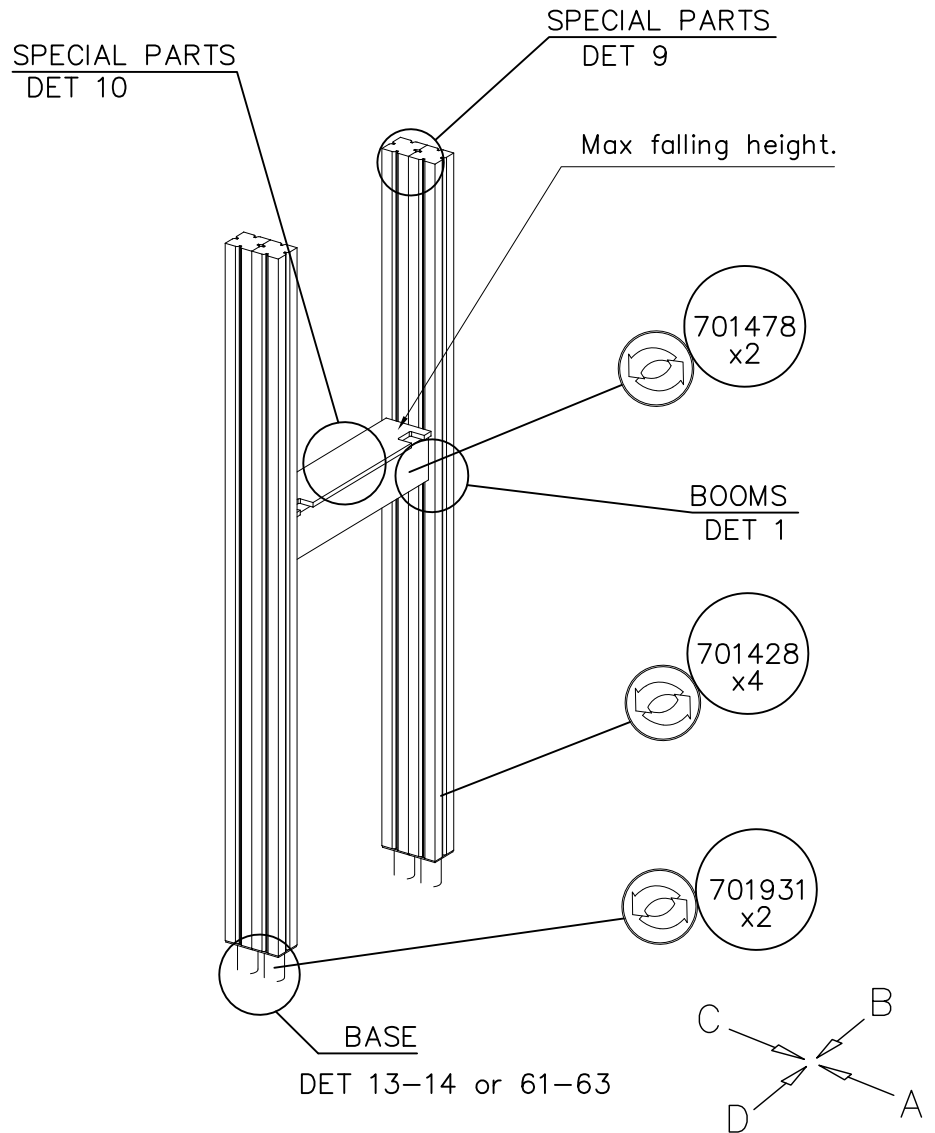

Grid size = 500 mm.

—— EN/AS Impact Area 23.9 m<sup>2</sup>  
 - - - - Falling Space 26.1 m<sup>2</sup>  
 Max Falling Height 1485 mm

(A)

1:40

(B)

1:40

(C)

1:40

(D)

1:40