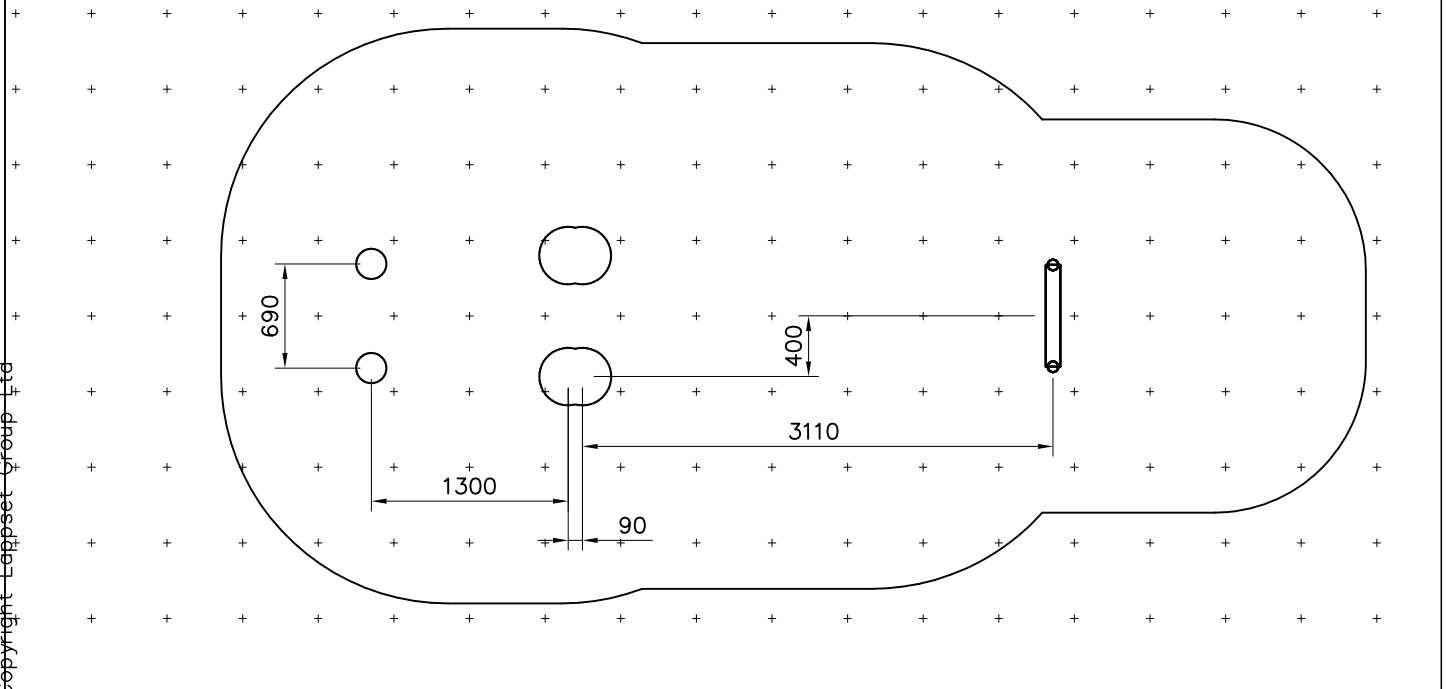

Grid size = 500 mm.

—— EN/AS Impact Area 23.9 m<sup>2</sup>  
 - - - - Falling Space 26.1 m<sup>2</sup>  
 Max Falling Height 1485 mm

(A)

1:40

(B)

1:40

(C)

1:40