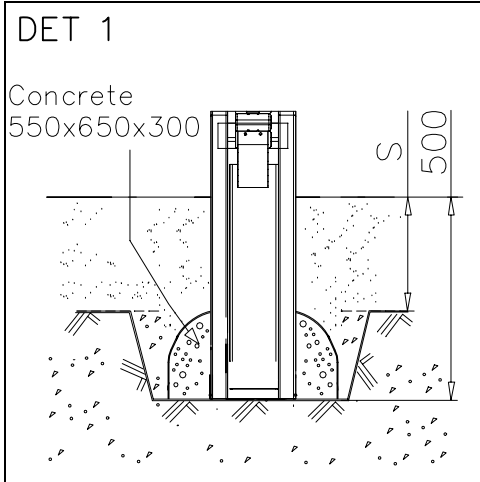

① 004304	PCS 1	② 004307	PCS 1
③ 004303	PCS 2	④ 006507	PCS 1
⑤ 905056	PCS 2	⑥ 909129	PCS 2
		M12x300	
⑦ 909138	PCS 4	⑧ 909143	PCS 4
M12x150		M12x80	
⑨ 905090	PCS 4	⑩ 905067	PCS 10
Ø45		S35H	
⑪ 905115	PCS 4	⑫ 980154	PCS 20
Ø30		Ø24/13	
⑬ 909248	PCS 10	⑭ 902487	PCS 1
M12		65x65	
⑮ 702286	PCS 1	⑯ 909506	PCS 4
90x50		Ø3.5x13 A2	

LAPPSET Group Ltd
 300000X
 FINNO
 010300
 010300 Rev. 01
 010300 Rev. 01

EN Impact Area 11 m²
Max falling height 1200 mm.