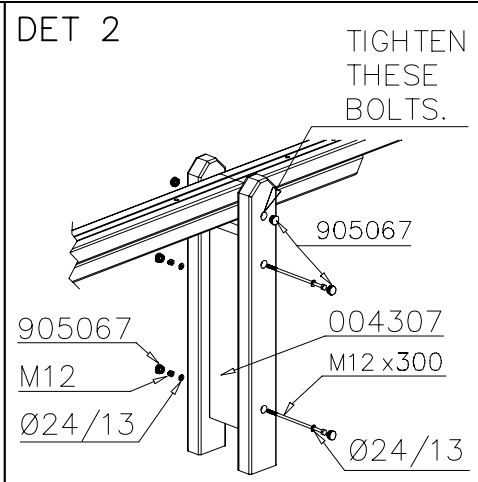

① 004304	PCS 1	② 004307	PCS 1
③ 004303	PCS 2	④ 006507	PCS 1
⑤ 905056	PCS 2	⑥ 909129	PCS 2
		M12x300	
⑦ 909138	PCS 4	⑧ 909143	PCS 4
M12x150		M12x80	
⑨ 905090	PCS 4	⑩ 905067	PCS 10
Ø45		S35H	
⑪ 905115	PCS 4	⑫ 980154	PCS 20
Ø30		Ø24/13	
⑬ 909248	PCS 10	⑭ 902487	PCS 1
M12		65x65	
⑮ 702286	PCS 1	⑯ 909506	PCS 4
90x50		Ø3.5x13 A2	

LAPPSET Group Ltd
 300000X
 FINNO
 010300
 010300 Rev. 01
 010300 Rev. 01

EN Impact Area 11 m²
Max falling height 1200 mm.