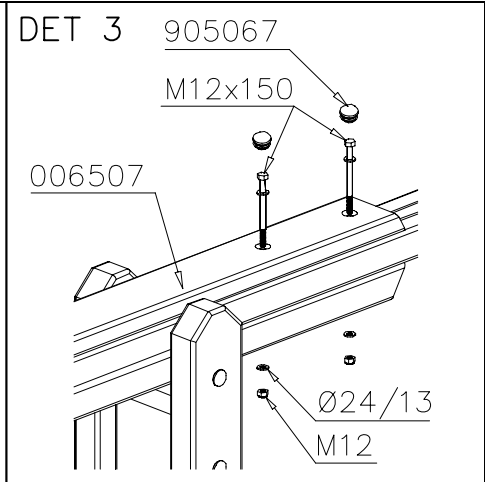

① 004304	PCS 1	② 004307	PCS 1
③ 004303	PCS 2	④ 006507	PCS 1
⑤ 905056	PCS 2	⑥ 909129	PCS 2
		M12x300	
⑦ 909138	PCS 4	⑧ 909143	PCS 4
M12x150		M12x80	
⑨ 905090	PCS 4	⑩ 905067	PCS 10
Ø45		S35H	
⑪ 905115	PCS 4	⑫ 980154	PCS 20
Ø30		Ø24/13	
⑬ 909248	PCS 10	⑭ 902487	PCS 1
M12		65x65	
⑮ 702286	PCS 1	⑯ 909506	PCS 4
90x50		Ø3.5x13 A2	

LAPPSET Group Ltd
 300000X
 FINNO
 010300
 010300 Rev. 01
 010300 Rev. 01

EN Impact Area 11 m²
Max falling height 1200 mm.