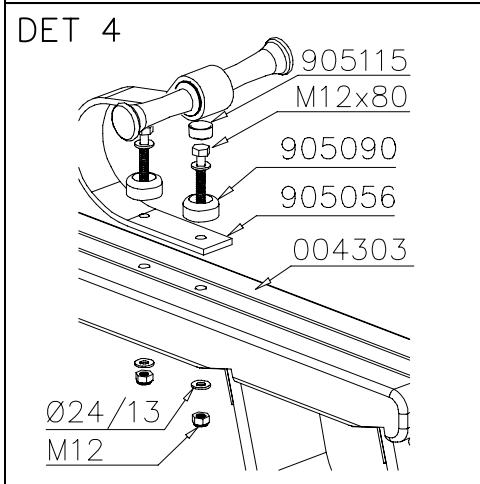

① 004304	PCS 1	② 004307	PCS 1
③ 004303	PCS 2	④ 006507	PCS 1
⑤ 905056	PCS 2	⑥ 909129	PCS 2
		M12x300	
⑦ 909138	PCS 4	⑧ 909143	PCS 4
M12x150		M12x80	
⑨ 905090	PCS 4	⑩ 905067	PCS 10
Ø45		S35H	
⑪ 905115	PCS 4	⑫ 980154	PCS 20
Ø30		Ø24/13	
⑬ 909248	PCS 10	⑭ 902487	PCS 1
M12		65x65	
⑮ 702286	PCS 1	⑯ 909506	PCS 4
90x50		Ø3.5x13 A2	

LAPPSET Group Ltd
 300000X
 FINNO
 010300
 010300 Rev. 01
 010300 Rev. 01

EN Impact Area 11 m²
Max falling height 1200 mm.