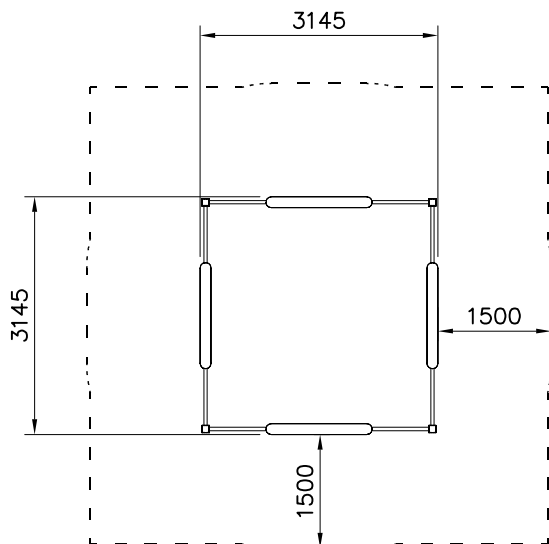

----- Falling Space 36,9 m2

① 003932	PCS 8	② 003942	PCS 4
			
L 1404		L 1400	
③ 005735	PCS 8	④ 905051	PCS 44
			
L 600		Ø24/8.4	
⑤ 905066	PCS 12	⑥ 905196	PCS 4
			
Ø30		GREY	
⑦ 905138	PCS 4	⑧ 909238	PCS 44
			
GREY		8x90	
⑨ 980131	PCS 16	⑩ 909217	PCS 4
			
6x60		8x70	
⑪ 702286	PCS 1	⑫ 902487	PCS 1
			
90x50		60x60	
⑬ 909506	PCS 4		PCS
			
Ø3.5x13			
	PCS		PCS