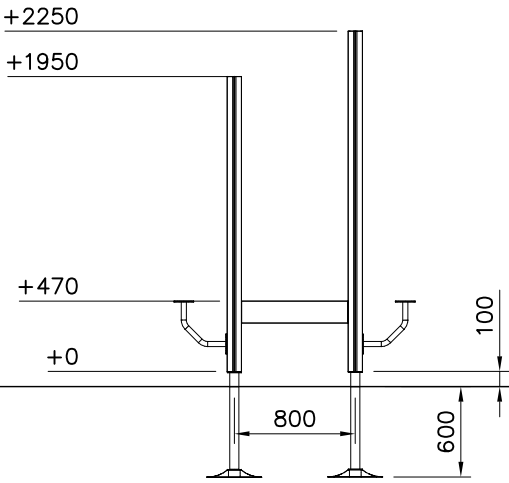

1:50

(A)

(B)