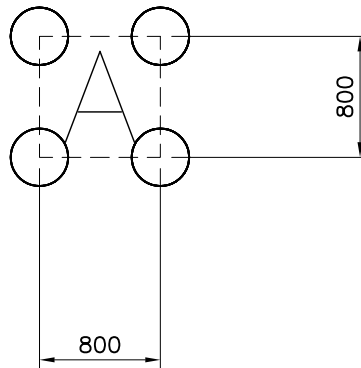

LAPPSET®

FINNO

ASENNUSOHJE
MONTERINGSANSVISNING
INSTALLATION INSTRUCTION
AUFBAUANLEITUNG
NOTICE D'INSTALLATION

REF: 120805
DATE: 24.9.2015

120805

002030  	PCS 1	003974  	PCS 1	005282  	PCS 1	007530  	PCS 2	008940  L 704	PCS 4	701425  L 1950	PCS 2
701428  L 2250	PCS 2	701600  	PCS 1	701781 	PCS 1	701924  L 800	PCS 2	702286  90x50	PCS 1	900240  8x70	PCS 18
901570 	PCS 6	901787  L 705	PCS 4	901798 	PCS 8	902487  65x65	PCS 1	905051  Ø24/8.4	PCS 16	905104  M10	PCS 28
905138  GREY	PCS 1	905196  GREY	PCS 1	909238  8x90	PCS 16	909506  Ø3.5x13	PCS 4	909521  	PCS 4	909633  M8	PCS 36
909855  M8x35	PCS 42	980131  6x60	PCS 4	980150  M8	PCS 6	980151  Ø16/8.4	PCS 36	PK0446 	PCS 1	PK0450 	PCS 2
PK0451 	PCS 1	PK0452 	PCS 2		PCS		PCS		PCS		PCS
	PCS		PCS		PCS		PCS		PCS		PCS

----- Falling Space 21.6 m2

<p>DET 1</p> <p>8x90 Ø24/8.4</p>	<p>DET 2</p> <p>701924 Ø20/10.5 701781 M10 905104</p>	<p>DET 3</p> <p>8x70 PK0450 PK0451</p>	<p>DET 4</p> <p>M8x35 PK0450, PK0452 901570 8x70 M8</p>
<p>DET 5</p> <p>PK0451 701781 Ø20/10.5 M10 905104</p>	<p>DET 6</p> <p>PK0450, PK0452 M8x35 Ø16/8.4 M8 901787</p>	<p>DET 7</p> <p>M8x35 701781 Ø16/8.4 M8 901798</p>	<p>DET 8</p> <p>901787 M8x35 Ø16/8.4 M8</p>
<p>DET 9</p> <p>901798 Ø16/8.4 M8x35 909633 PK0446</p>	<p>DET 10</p> <p>8x70</p>		