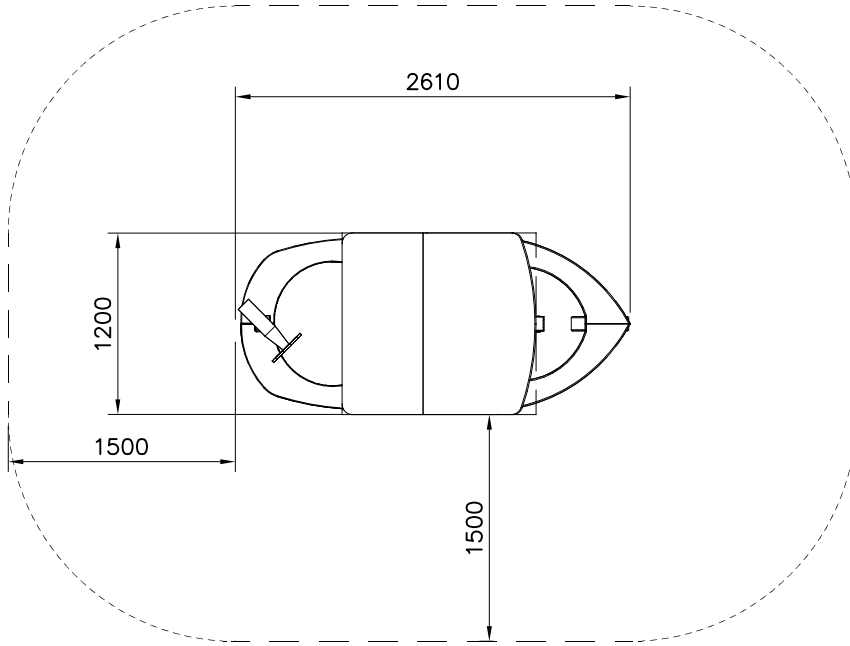

LAPPSET®

FINNO

ASENNUSOHJE
MONTERINGSANSVISNING
INSTALLATION INSTRUCTION
AUFBAUANLEITUNG
NOTICE D'INSTALLATION

REF: 120805
DATE: 24.9.2015

120805

002030  	PCS 1	003974  	PCS 1	005282  	PCS 1	007530  	PCS 2	008940  L 704	PCS 4	701425  L 1950	PCS 2
701428  L 2250	PCS 2	701600  	PCS 1	701781 	PCS 1	701924  L 800	PCS 2	702286  90x50	PCS 1	900240  8x70	PCS 18
901570 	PCS 6	901787  L 705	PCS 4	901798 	PCS 8	902487  65x65	PCS 1	905051  Ø24/8.4	PCS 16	905104  M10	PCS 28
905138  GREY	PCS 1	905196  GREY	PCS 1	909238  8x90	PCS 16	909506  Ø3.5x13	PCS 4	909521  	PCS 4	909633  M8	PCS 36
909855  M8x35	PCS 42	980131  6x60	PCS 4	980150  M8	PCS 6	980151  Ø16/8.4	PCS 36	PK0446 	PCS 1	PK0450 	PCS 2
PK0451 	PCS 1	PK0452 	PCS 2		PCS		PCS		PCS		PCS
	PCS		PCS		PCS		PCS		PCS		PCS

----- Falling Space 21.6 m2

<p>DET 1</p> <p>8x90 Ø24/8.4</p>	<p>DET 2</p> <p>701924 Ø20/10.5 701781 M10 905104</p>	<p>DET 3</p> <p>8x70 PK0450 PK0451</p>	<p>DET 4</p> <p>M8x35 PK0450, PK0452 901570 8x70 M8</p>
<p>DET 5</p> <p>PK0451 701781 Ø20/10.5 M10 905104</p>	<p>DET 6</p> <p>PK0450, PK0452 M8x35 Ø16/8.4 M8 901787</p>	<p>DET 7</p> <p>M8x35 701781 Ø16/8.4 M8 901798</p>	<p>DET 8</p> <p>901787 M8x35 Ø16/8.4 M8</p>
<p>DET 9</p> <p>901798 Ø16/8.4 M8x35 909633 PK0446</p>	<p>DET 10</p> <p>8x70</p>		