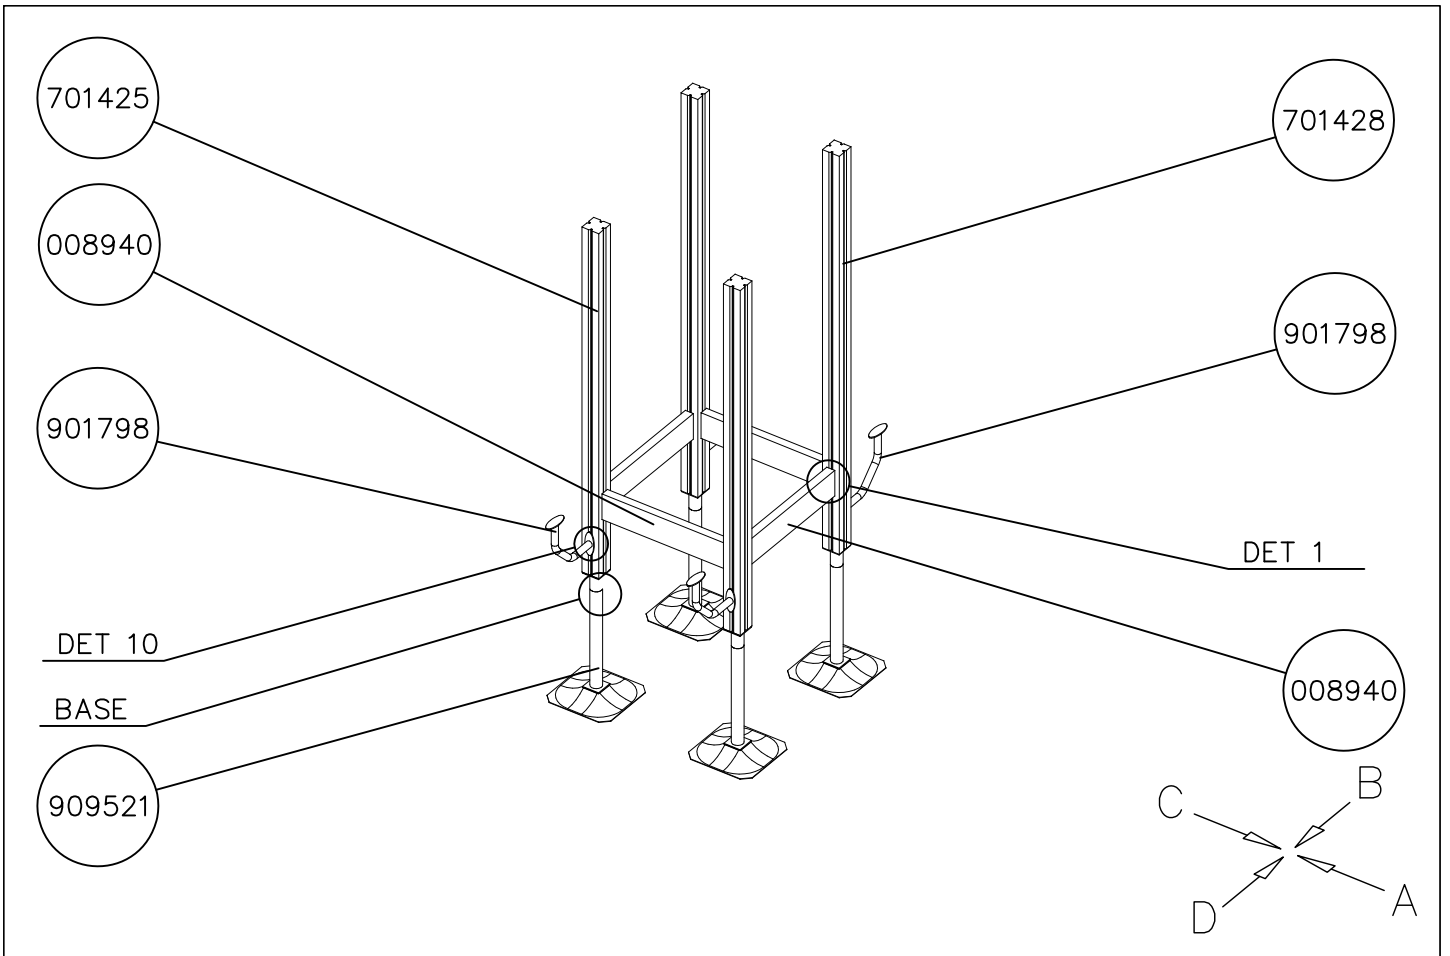

LAPPSET®

FINNO

ASENNUSOHJE
MONTERINGSANSVISNING
INSTALLATION INSTRUCTION
AUFBAUANLEITUNG
NOTICE D'INSTALLATION

REF: 120805
DATE: 24.9.2015

120805

002030  	PCS 1	003974  	PCS 1	005282  	PCS 1	007530  	PCS 2	008940  L 704	PCS 4	701425  L 1950	PCS 2
701428  L 2250	PCS 2	701600  	PCS 1	701781 	PCS 1	701924  L 800	PCS 2	702286  90x50	PCS 1	900240  8x70	PCS 18
901570 	PCS 6	901787  L 705	PCS 4	901798 	PCS 8	902487  65x65	PCS 1	905051  Ø24/8.4	PCS 16	905104  M10	PCS 28
905138  GREY	PCS 1	905196  GREY	PCS 1	909238  8x90	PCS 16	909506  Ø3.5x13	PCS 4	909521  	PCS 4	909633  M8	PCS 36
909855  M8x35	PCS 42	980131  6x60	PCS 4	980150  M8	PCS 6	980151  Ø16/8.4	PCS 36	PK0446 	PCS 1	PK0450 	PCS 2
PK0451 	PCS 1	PK0452 	PCS 2		PCS		PCS		PCS		PCS
	PCS		PCS		PCS		PCS		PCS		PCS

----- Falling Space 21.6 m2

<p>DET 1</p> <p>8x90 Ø24/8.4</p>	<p>DET 2</p> <p>701924 Ø20/10.5 701781 M10 905104</p>	<p>DET 3</p> <p>8x70 PK0450 PK0451</p>	<p>DET 4</p> <p>M8x35 PK0450, PK0452 901570 8x70 M8</p>
<p>DET 5</p> <p>PK0451 701781 Ø20/10.5 M10 905104</p>	<p>DET 6</p> <p>PK0450, PK0452 M8x35 Ø16/8.4 M8 901787</p>	<p>DET 7</p> <p>M8x35 701781 Ø16/8.4 M8 901798</p>	<p>DET 8</p> <p>901787 M8x35 Ø16/8.4 M8</p>
<p>DET 9</p> <p>901798 Ø16/8.4 M8x35 909633 PK0446</p>	<p>DET 10</p> <p>8x70</p>		