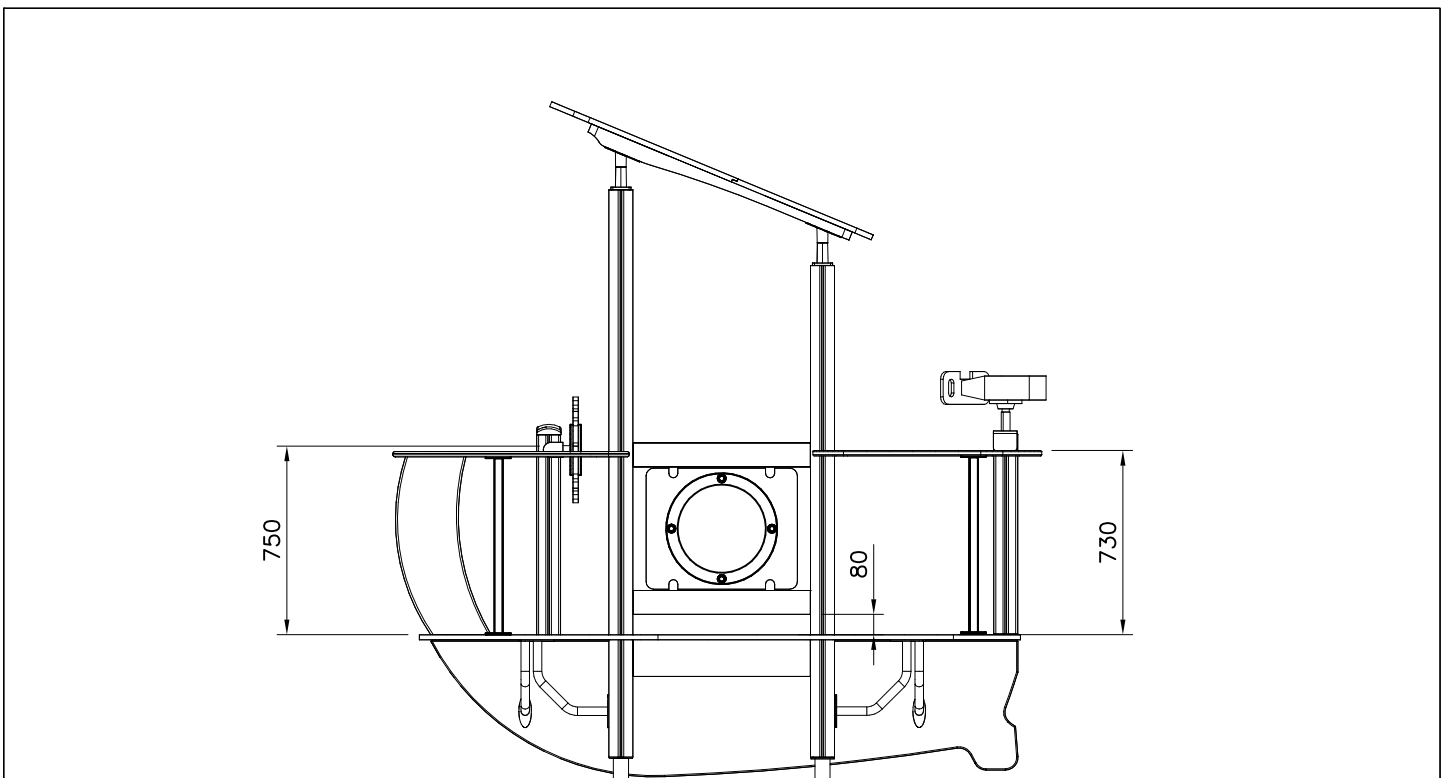

LAPPSET®

FINNO

ASENNUSOHJE
MONTERINGSANSVISNING
INSTALLATION INSTRUCTION
AUFBAUANLEITUNG
NOTICE D'INSTALLATION

REF: 120805
DATE: 24.9.2015

120805

002030  	PCS 1	003974  	PCS 1	005282  	PCS 1	007530  	PCS 2	008940  L 704	PCS 4	701425  L 1950	PCS 2
701428  L 2250	PCS 2	701600  	PCS 1	701781 	PCS 1	701924  L 800	PCS 2	702286  90x50	PCS 1	900240  8x70	PCS 18
901570 	PCS 6	901787  L 705	PCS 4	901798 	PCS 8	902487  65x65	PCS 1	905051  Ø24/8.4	PCS 16	905104  M10	PCS 28
905138  GREY	PCS 1	905196  GREY	PCS 1	909238  8x90	PCS 16	909506  Ø3.5x13	PCS 4	909521  	PCS 4	909633  M8	PCS 36
909855  M8x35	PCS 42	980131  6x60	PCS 4	980150  M8	PCS 6	980151  Ø16/8.4	PCS 36	PK0446 	PCS 1	PK0450 	PCS 2
PK0451 	PCS 1	PK0452 	PCS 2		PCS		PCS		PCS		PCS
	PCS		PCS		PCS		PCS		PCS		PCS

----- Falling Space 21.6 m2

<p>DET 1</p> <p>8x90 Ø24/8.4</p>	<p>DET 2</p> <p>701924 Ø20/10.5 701781 M10 905104</p>	<p>DET 3</p> <p>8x70 PK0450 PK0451</p>	<p>DET 4</p> <p>M8x35 PK0450, PK0452 901570 8x70 M8</p>
<p>DET 5</p> <p>PK0451 701781 Ø20/10.5 M10 905104</p>	<p>DET 6</p> <p>PK0450, PK0452 M8x35 Ø16/8.4 M8 901787</p>	<p>DET 7</p> <p>M8x35 701781 Ø16/8.4 M8 901798</p>	<p>DET 8</p> <p>901787 M8x35 Ø16/8.4 M8</p>
<p>DET 9</p> <p>901798 Ø16/8.4 M8x35 909633 PK0446</p>	<p>DET 10</p> <p>8x70</p>		