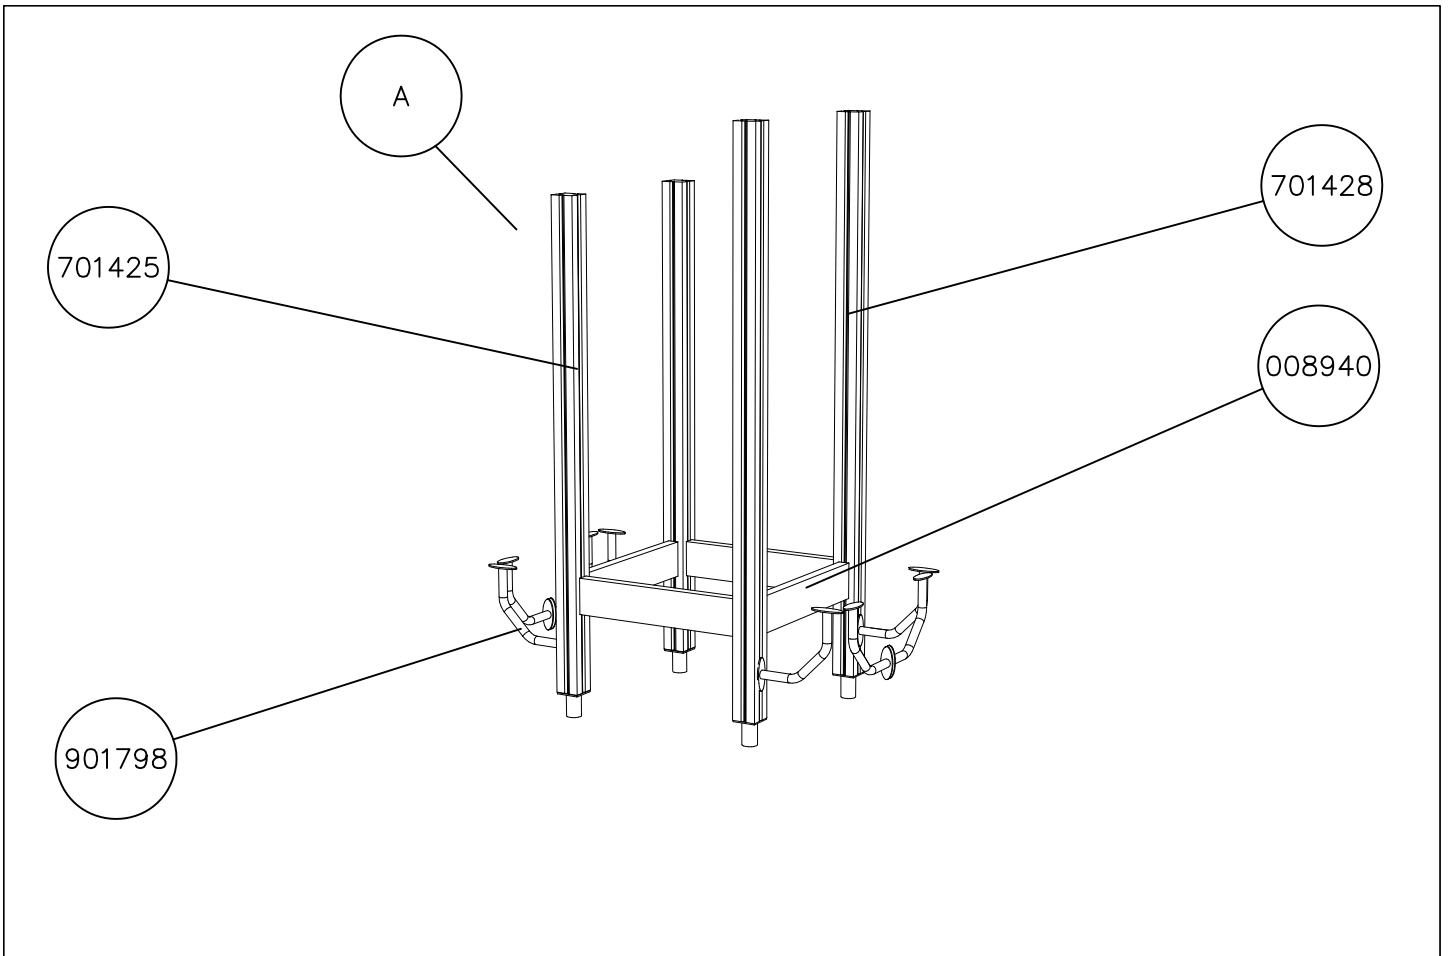

LAPPSET®

FINNO

ASENNUSOHJE
MONTERINGSANSVISNING
INSTALLATION INSTRUCTION
AUFBAUANLEITUNG
NOTICE D'INSTALLATION

REF: 120805
DATE: 24.9.2015

120805

002030  	PCS 1	003974  	PCS 1	005282  	PCS 1	007530  	PCS 2	008940  L 704	PCS 4	701425  L 1950	PCS 2
701428  L 2250	PCS 2	701600  	PCS 1	701781 	PCS 1	701924  L 800	PCS 2	702286  90x50	PCS 1	900240  8x70	PCS 18
901570 	PCS 6	901787  L 705	PCS 4	901798 	PCS 8	902487  65x65	PCS 1	905051  Ø24/8.4	PCS 16	905104  M10	PCS 28
905138  GREY	PCS 1	905196  GREY	PCS 1	909238  8x90	PCS 16	909506  Ø3.5x13	PCS 4	909521  	PCS 4	909633  M8	PCS 36
909855  M8x35	PCS 42	980131  6x60	PCS 4	980150  M8	PCS 6	980151  Ø16/8.4	PCS 36	PK0446 	PCS 1	PK0450 	PCS 2
PK0451 	PCS 1	PK0452 	PCS 2		PCS		PCS		PCS		PCS
	PCS		PCS		PCS		PCS		PCS		PCS

----- Falling Space 21.6 m2

<p>DET 1</p> <p>8x90 Ø24/8.4</p>	<p>DET 2</p> <p>701924 Ø20/10.5 701781 M10 905104</p>	<p>DET 3</p> <p>8x70 PK0450 PK0451</p>	<p>DET 4</p> <p>M8x35 PK0450, PK0452 901570 8x70 M8</p>
<p>DET 5</p> <p>PK0451 701781 Ø20/10.5 M10 905104</p>	<p>DET 6</p> <p>PK0450, PK0452 M8x35 Ø16/8.4 M8 901787</p>	<p>DET 7</p> <p>M8x35 701781 Ø16/8.4 M8 901798</p>	<p>DET 8</p> <p>901787 M8x35 Ø16/8.4 M8</p>
<p>DET 9</p> <p>901798 Ø16/8.4 M8x35 909633 PK0446</p>	<p>DET 10</p> <p>8x70</p>		