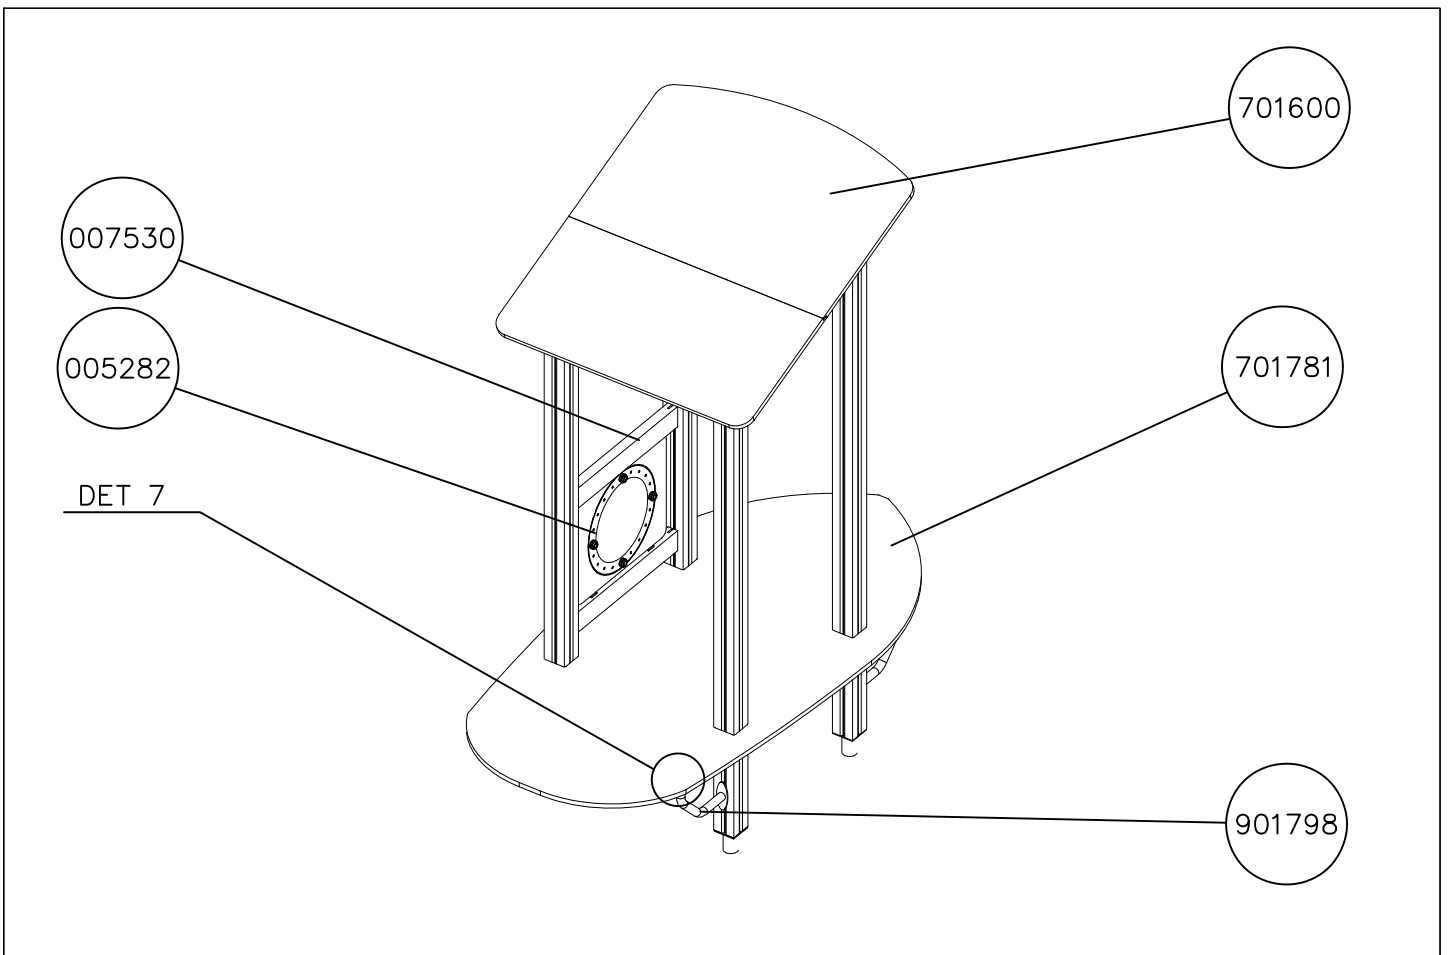

LAPPSET®

FINNO

ASENNUSOHJE
MONTERINGSANSVISNING
INSTALLATION INSTRUCTION
AUFBAUANLEITUNG
NOTICE D'INSTALLATION

REF: 120805
DATE: 24.9.2015

120805

002030  	PCS 1	003974  	PCS 1	005282  	PCS 1	007530  	PCS 2	008940  L 704	PCS 4	701425  L 1950	PCS 2
701428  L 2250	PCS 2	701600  	PCS 1	701781 	PCS 1	701924  L 800	PCS 2	702286  90x50	PCS 1	900240  8x70	PCS 18
901570 	PCS 6	901787  L 705	PCS 4	901798 	PCS 8	902487  65x65	PCS 1	905051  Ø24/8.4	PCS 16	905104  M10	PCS 28
905138  GREY	PCS 1	905196  GREY	PCS 1	909238  8x90	PCS 16	909506  Ø3.5x13	PCS 4	909521  	PCS 4	909633  M8	PCS 36
909855  M8x35	PCS 42	980131  6x60	PCS 4	980150  M8	PCS 6	980151  Ø16/8.4	PCS 36	PK0446 	PCS 1	PK0450 	PCS 2
PK0451 	PCS 1	PK0452 	PCS 2		PCS		PCS		PCS		PCS
	PCS		PCS		PCS		PCS		PCS		PCS

----- Falling Space 21.6 m2

<p>DET 1</p> <p>8x90 Ø24/8.4</p>	<p>DET 2</p> <p>701924 Ø20/10.5 701781 M10 905104</p>	<p>DET 3</p> <p>8x70 PK0450 PK0451</p>	<p>DET 4</p> <p>M8x35 PK0450, PK0452 901570 8x70 M8</p>
<p>DET 5</p> <p>PK0451 701781 Ø20/10.5 M10 905104</p>	<p>DET 6</p> <p>PK0450, PK0452 M8x35 Ø16/8.4 M8 901787</p>	<p>DET 7</p> <p>M8x35 701781 Ø16/8.4 M8 901798</p>	<p>DET 8</p> <p>901787 M8x35 Ø16/8.4 M8</p>
<p>DET 9</p> <p>901798 Ø16/8.4 M8x35 909633 PK0446</p>	<p>DET 10</p> <p>8x70</p>		