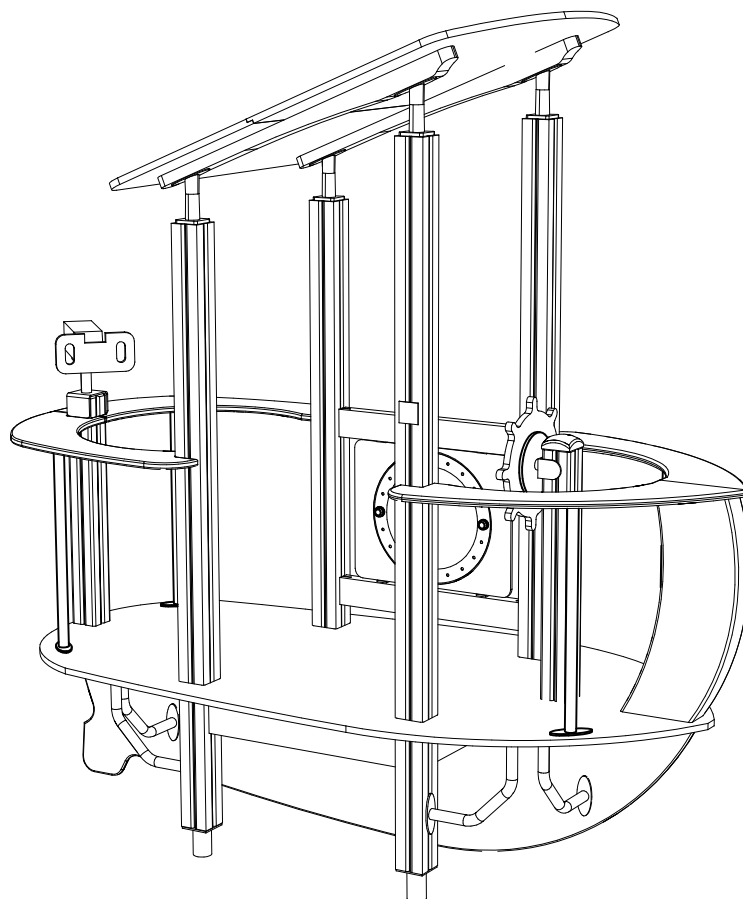

LAPPSET®

FINNO

ASENNUSOHJE
MONTERINGSANSVISNING
INSTALLATION INSTRUCTION
AUFBAUANLEITUNG
NOTICE D'INSTALLATION

REF: 120805
DATE: 24.9.2015

120805

002030  	PCS 1	003974  	PCS 1	005282  	PCS 1	007530  	PCS 2	008940  L 704	PCS 4	701425  L 1950	PCS 2
701428  L 2250	PCS 2	701600  	PCS 1	701781 	PCS 1	701924  L 800	PCS 2	702286  90x50	PCS 1	900240  8x70	PCS 18
901570 	PCS 6	901787  L 705	PCS 4	901798 	PCS 8	902487  65x65	PCS 1	905051  Ø24/8.4	PCS 16	905104  M10	PCS 28
905138  GREY	PCS 1	905196  GREY	PCS 1	909238  8x90	PCS 16	909506  Ø3.5x13	PCS 4	909521  	PCS 4	909633  M8	PCS 36
909855  M8x35	PCS 42	980131  6x60	PCS 4	980150  M8	PCS 6	980151  Ø16/8.4	PCS 36	PK0446 	PCS 1	PK0450 	PCS 2
PK0451 	PCS 1	PK0452 	PCS 2		PCS		PCS		PCS		PCS
	PCS		PCS		PCS		PCS		PCS		PCS

----- Falling Space 21.6 m2

<p>DET 1</p> <p>8x90 Ø24/8.4</p>	<p>DET 2</p> <p>701924 Ø20/10.5 701781 M10 905104</p>	<p>DET 3</p> <p>8x70 PK0450 PK0451</p>	<p>DET 4</p> <p>M8x35 PK0450, PK0452 901570 8x70 M8</p>
<p>DET 5</p> <p>PK0451 701781 Ø20/10.5 M10 905104</p>	<p>DET 6</p> <p>PK0450, PK0452 M8x35 Ø16/8.4 M8 901787</p>	<p>DET 7</p> <p>M8x35 701781 Ø16/8.4 M8 901798</p>	<p>DET 8</p> <p>901787 M8x35 Ø16/8.4 M8</p>
<p>DET 9</p> <p>901798 Ø16/8.4 M8x35 909633 PK0446</p>	<p>DET 10</p> <p>8x70</p>		