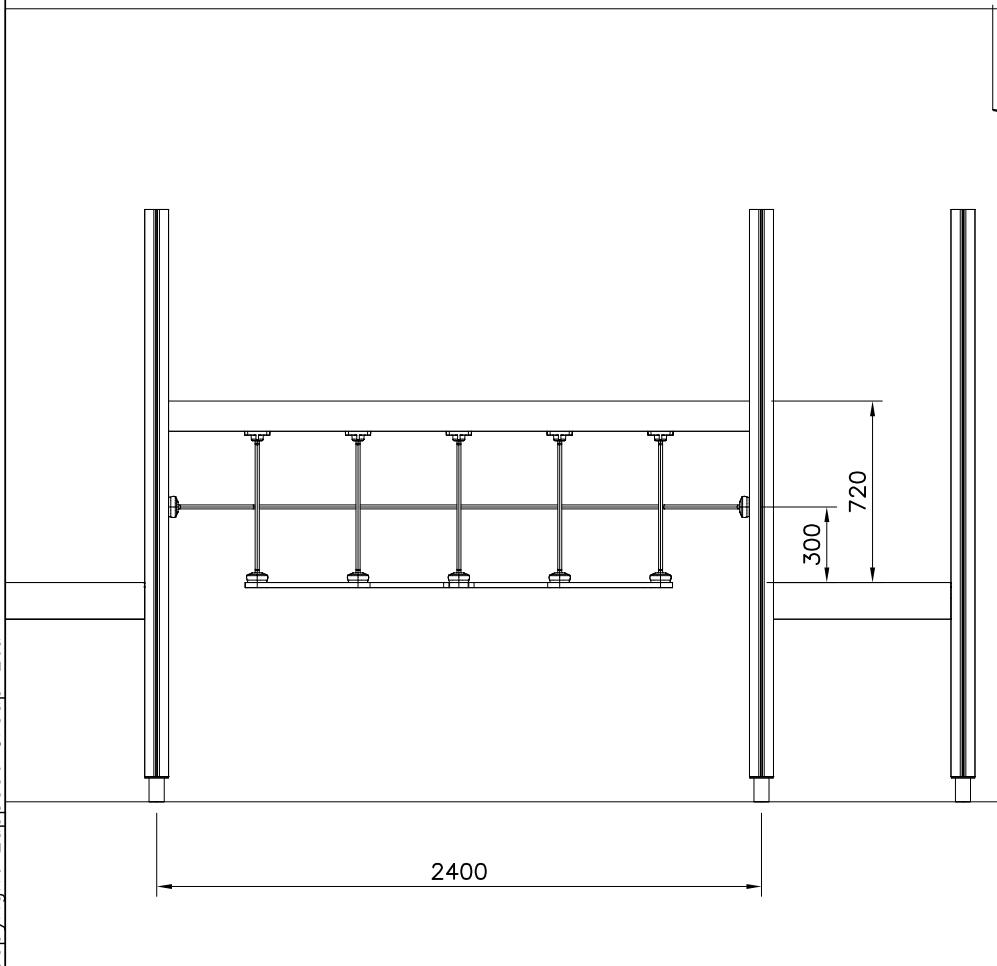

① 707255	PCS	② 707265	PCS
	2		2
45x120x2480		2375x600	
③ 707266	PCS	④ 707267	PCS
	1		2
20x584x895		20x584x495	
⑤ 909232	PCS	⑥ 900240	PCS
	4		8
8x120		8x70	
⑦ 980123	PCS	⑧ 980128	PCS
	20		10
Ø7x60		Ø7x40	
⑨ 909868	PCS	⑳ 980150	PCS
	20		20
M8x50		M8	
⑳ 980151	PCS	㉑ 905083	PCS
	4		4
Ø16/8.4		Ø32	
㉒ 905112	PCS		PCS
	4		
Ø22			
	PCS		PCS

BOOM OPTIONS

707255

45x120x2480

707255-602 DARK BROWN
707255-603 LIGHT BROWN
707255-604 LIGHT GRAY
707255-605 DARK GRAY
707255-606 GRAY
707255-607 RED

707255-608 BLUE
707255-609 GREEN
707255-610 YELLOW
707255-611 LIME
707255-612 FUXIA