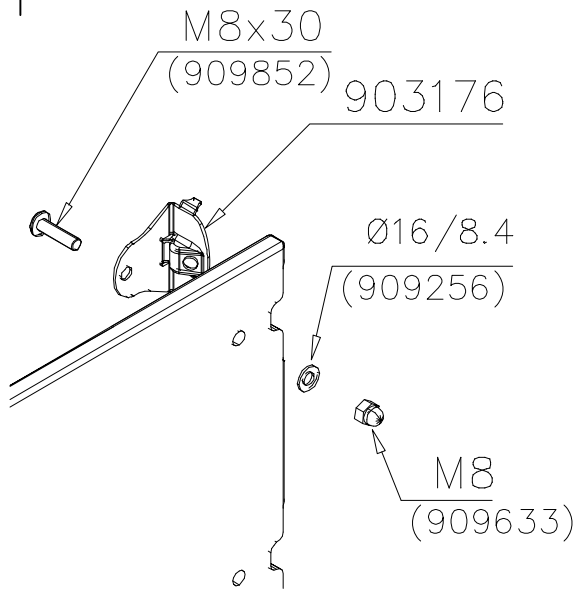

WALL OPTIONS		
706540	706540-701	BLUE
	706540-702	YELLOW
	706540-703	LIME
	706540-704	DARK GRAY
	706540-705	LIGHT GRAY
	706540-706	RED
	706540-707	GREEN
	706540-708	FUXIA
20x702x415		

DET 1

DET 2

DET 3