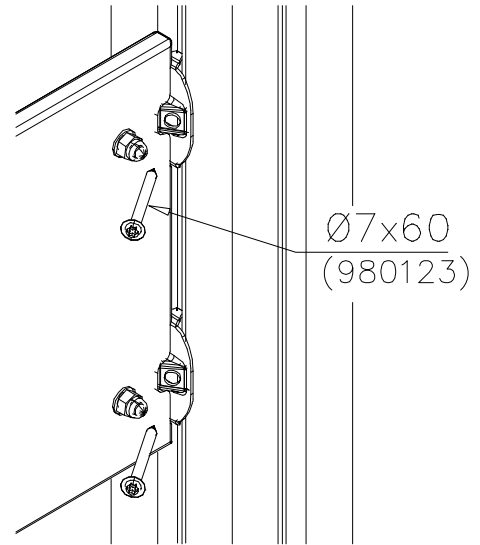

WALL OPTIONS		
706540	706540-701	BLUE
	706540-702	YELLOW
	706540-703	LIME
	706540-704	DARK GRAY
	706540-705	LIGHT GRAY
	706540-706	RED
	706540-707	GREEN
	706540-708	FUXIA
20x702x415		

DET 1

DET 2

DET 3