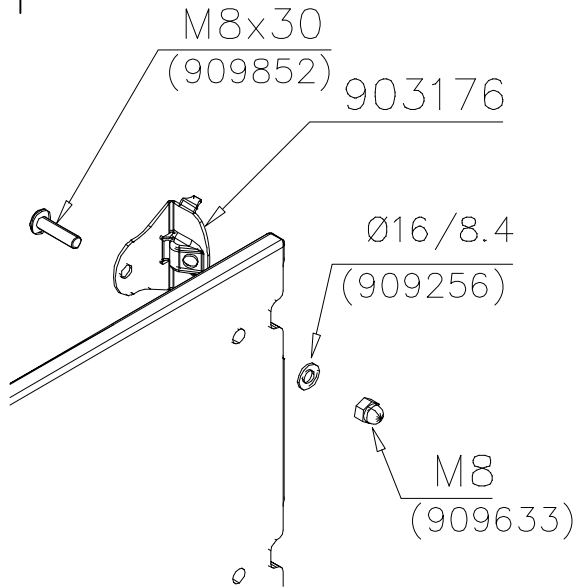

① 903176	PCS	② 909852	PCS
	6		6
		M8x30	
③ 909256	PCS	④ 909633	PCS
	6		6
Ø16/8.4x1.6		M8	
⑤ 980123	PCS		PCS
	6		
Ø7x60			
	PCS		PCS

WALL OPTIONS		
706507	706507-701	BLUE
	706507-702	YELLOW
	706507-703	LIME
	706507-704	DARK GRAY
	706507-705	LIGHT GRAY
	706507-706	RED
	706507-707	GREEN
	706507-708	FUXIA
20x702x1160		

DET 1

DET 2

DET 3