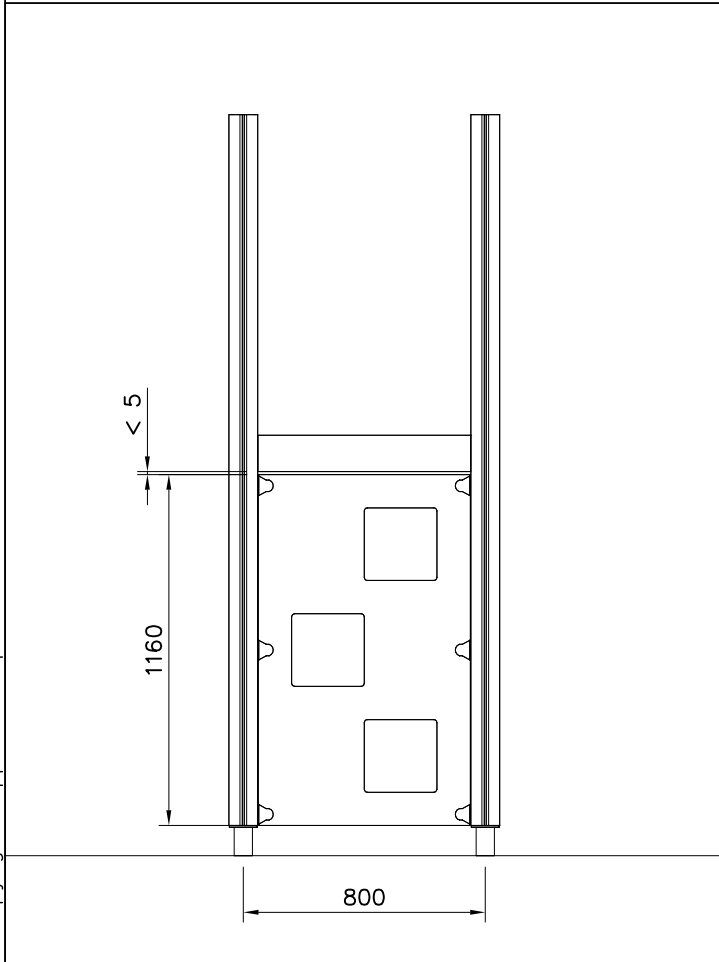

① 903176	PCS	② 909852	PCS
	6		6
		M8x30	
③ 909256	PCS	④ 909633	PCS
	6		6
Ø16/8.4x1.6		M8	
⑤ 980123	PCS		PCS
	6		
Ø7x60			
	PCS		PCS

WALL OPTIONS		
706507	706507-701	BLUE
	706507-702	YELLOW
	706507-703	LIME
	706507-704	DARK GRAY
	706507-705	LIGHT GRAY
	706507-706	RED
	706507-707	GREEN
	706507-708	FUXIA
20x702x1160		

DET 1

DET 2

DET 3