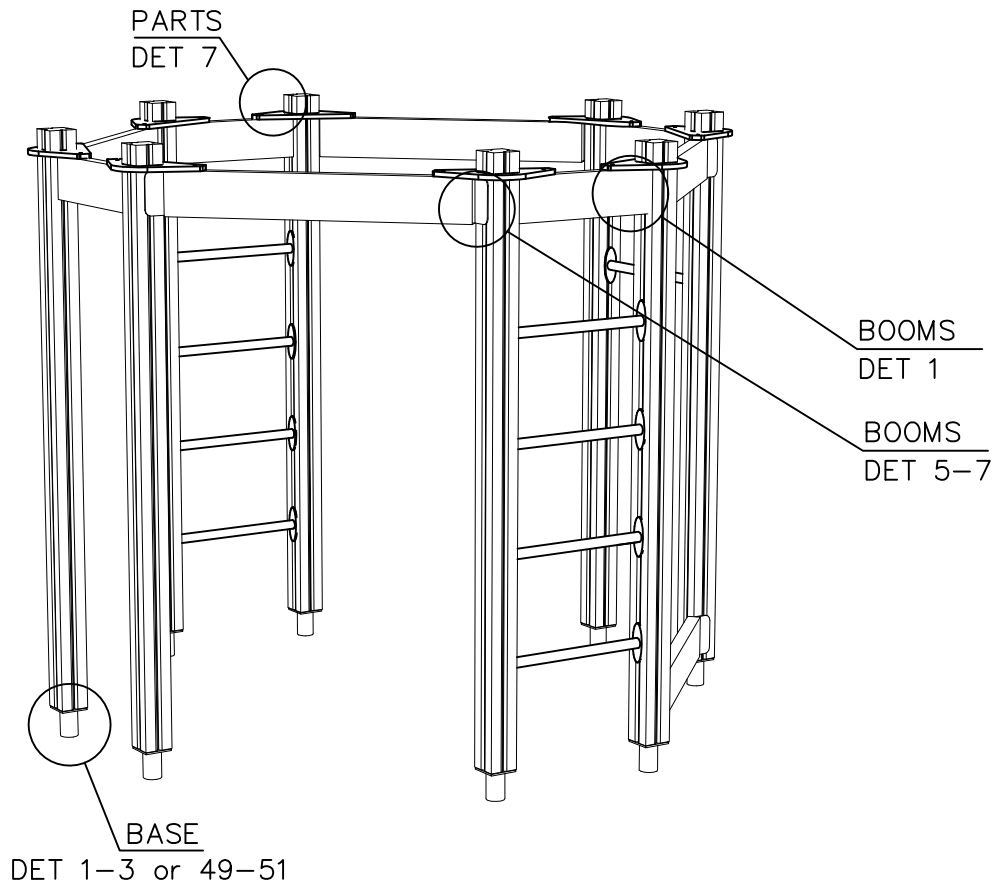

LAPPSET®

FINNO

ASENNUSOHJE
MONTERINGSANSVISNING
INSTALLATION INSTRUCTION
AUFBAUANLEITUNG
NOTICE D'INSTALLATION

REF: 138401M
DATE: 28.6.2012

138401M

EN Impact Area 26.8 m²
Grid size = 1000 mm

—— EN Impact Area 26.8 m²
 - - - - Falling Space 26.8 m²
 Max Falling Height 1970 mm