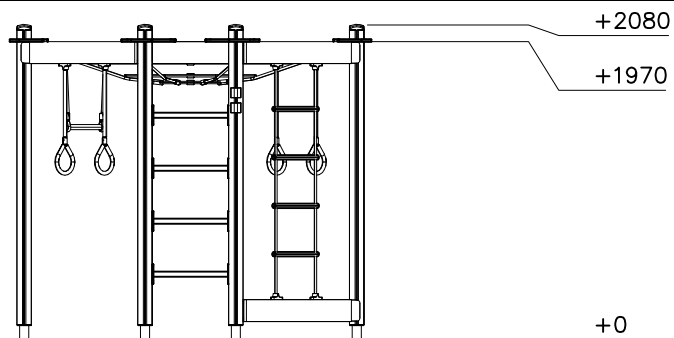

LAPPSET®

FINNO

ASENNUSOHJE
MONTERINGSANSVISNING
INSTALLATION INSTRUCTION
AUFBAUANLEITUNG
NOTICE D'INSTALLATION

REF: 138401M
DATE: 28.6.2012

138401M

EN Impact Area 26.8 m²
Grid size = 1000 mm

—— EN Impact Area 26.8 m²
 - - - - Falling Space 26.8 m²
 Max Falling Height 1970 mm