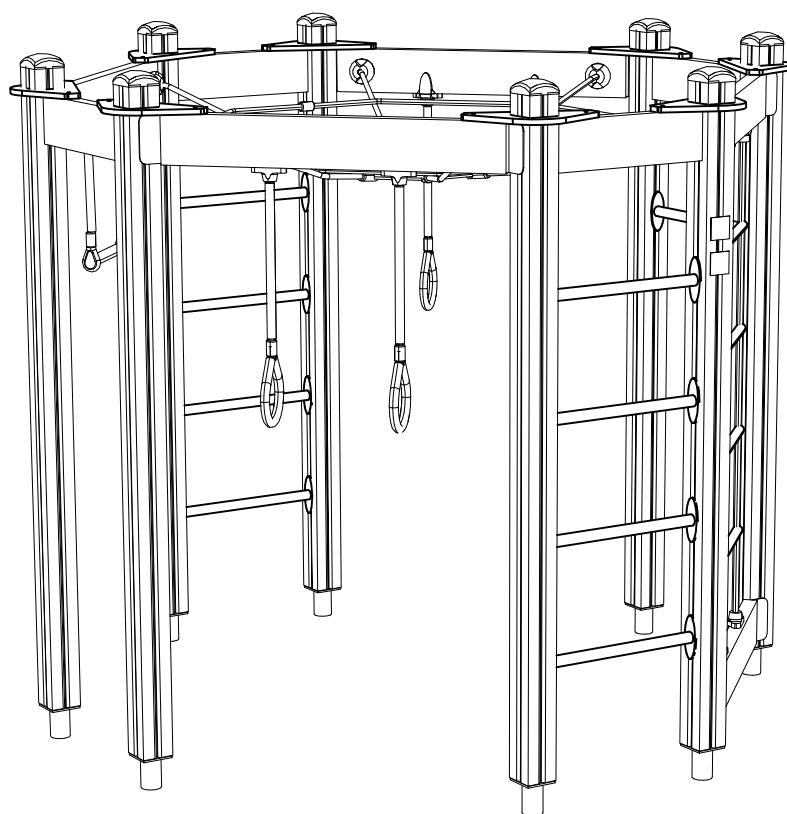

LAPPSET®

FINNO

ASENNUSOHJE
MONTERINGSANSVISNING
INSTALLATION INSTRUCTION
AUFBAUANLEITUNG
NOTICE D'INSTALLATION

REF: 138401M
DATE: 28.6.2012

138401M

EN Impact Area 26.8 m²
Grid size = 1000 mm

—— EN Impact Area 26.8 m²
 - - - - Falling Space 26.8 m²
 Max Falling Height 1970 mm