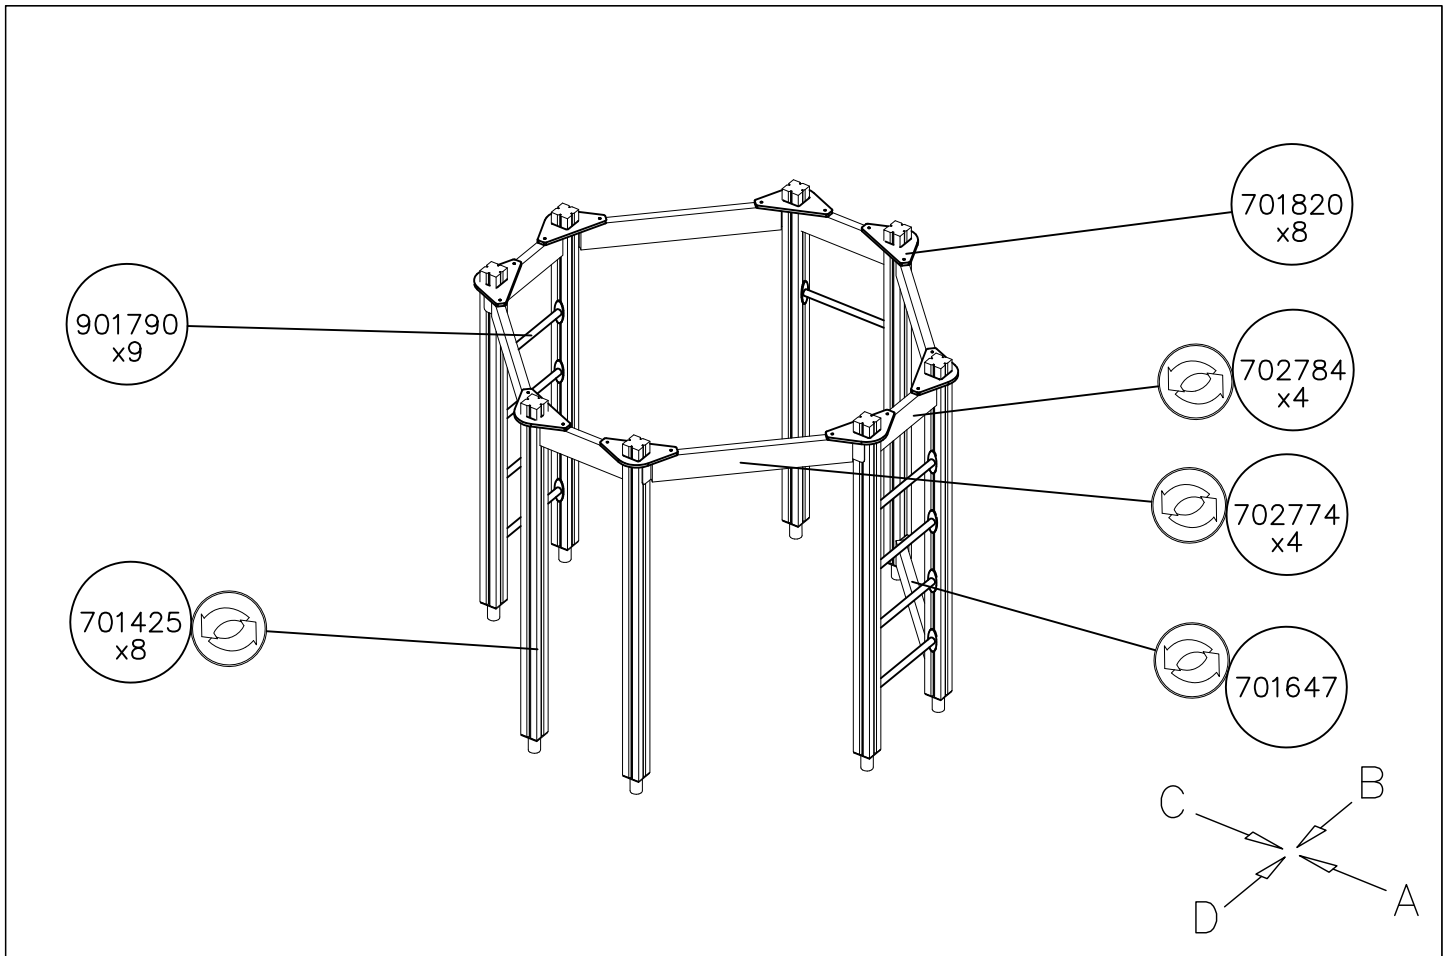

LAPPSET®

FINNO

ASENNUSOHJE
MONTERINGSANSVISNING
INSTALLATION INSTRUCTION
AUFBAUANLEITUNG
NOTICE D'INSTALLATION

REF: 138401M
DATE: 28.6.2012

138401M

EN Impact Area 26.8 m²
Grid size = 1000 mm

—— EN Impact Area 26.8 m²
 - - - - Falling Space 26.8 m²
 Max Falling Height 1970 mm