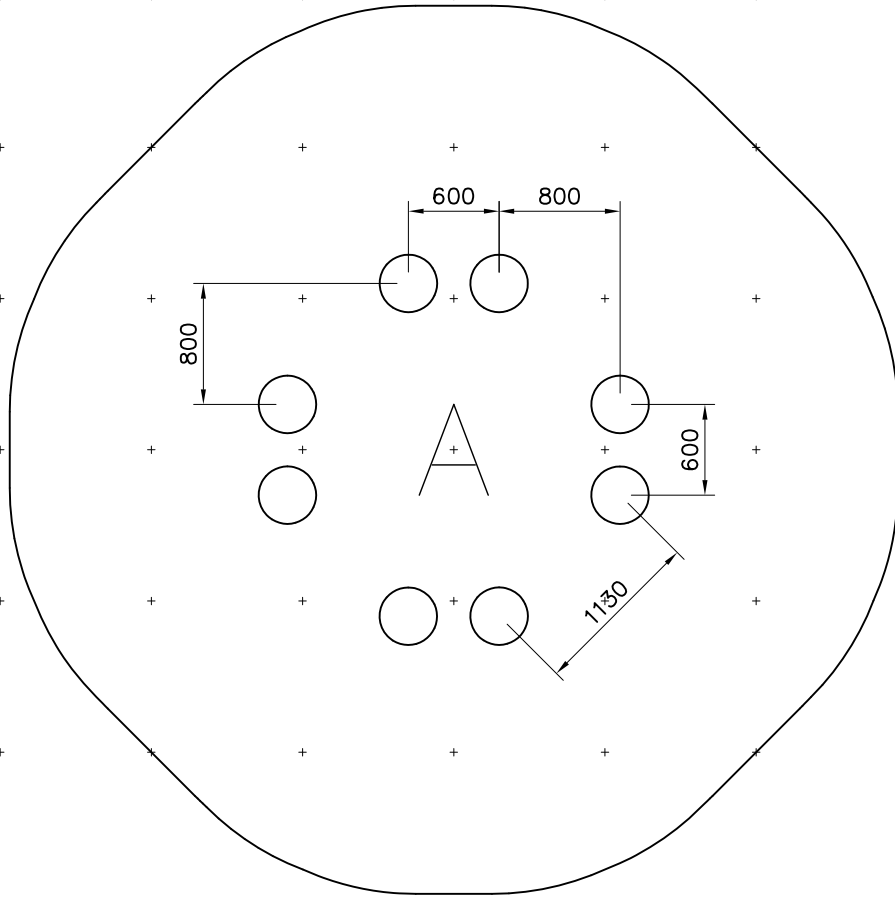

LAPPSET®

FINNO

ASENNUSOHJE
MONTERINGSANSVISNING
INSTALLATION INSTRUCTION
AUFBAUANLEITUNG
NOTICE D'INSTALLATION

REF: 138401M
DATE: 28.6.2012

138401M

EN Impact Area 26.8 m²
Grid size = 1000 mm

—— EN Impact Area 26.8 m²
 - - - - Falling Space 26.8 m²
 Max Falling Height 1970 mm

1:50

(A)

(B)

(C)

(D)