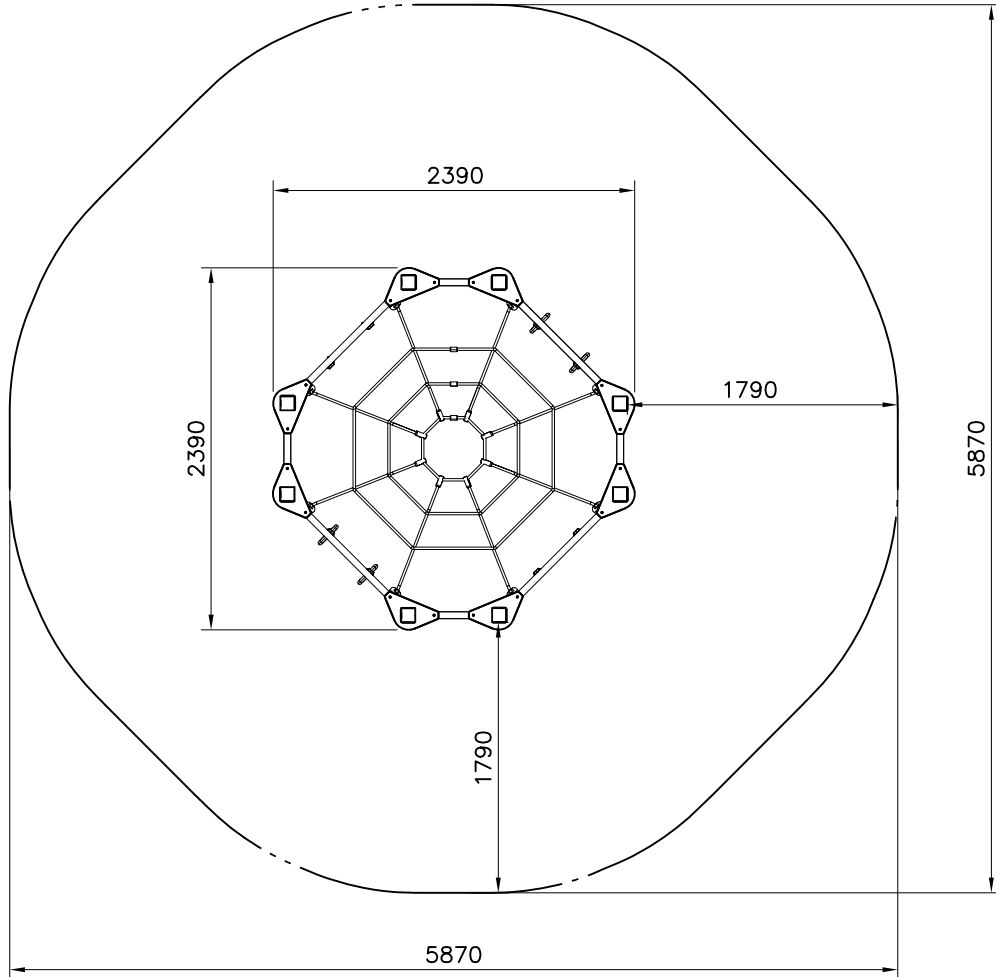

LAPPSET®

FINNO

ASENNUSOHJE
MONTERINGSANSVISNING
INSTALLATION INSTRUCTION
AUFBAUANLEITUNG
NOTICE D'INSTALLATION

REF: 138401M
DATE: 28.6.2012

138401M

EN Impact Area 26.8 m²
Grid size = 1000 mm

—— EN Impact Area 26.8 m²
 - - - - Falling Space 26.8 m²
 Max Falling Height 1970 mm

1:50

(A)

(B)

(C)

(D)