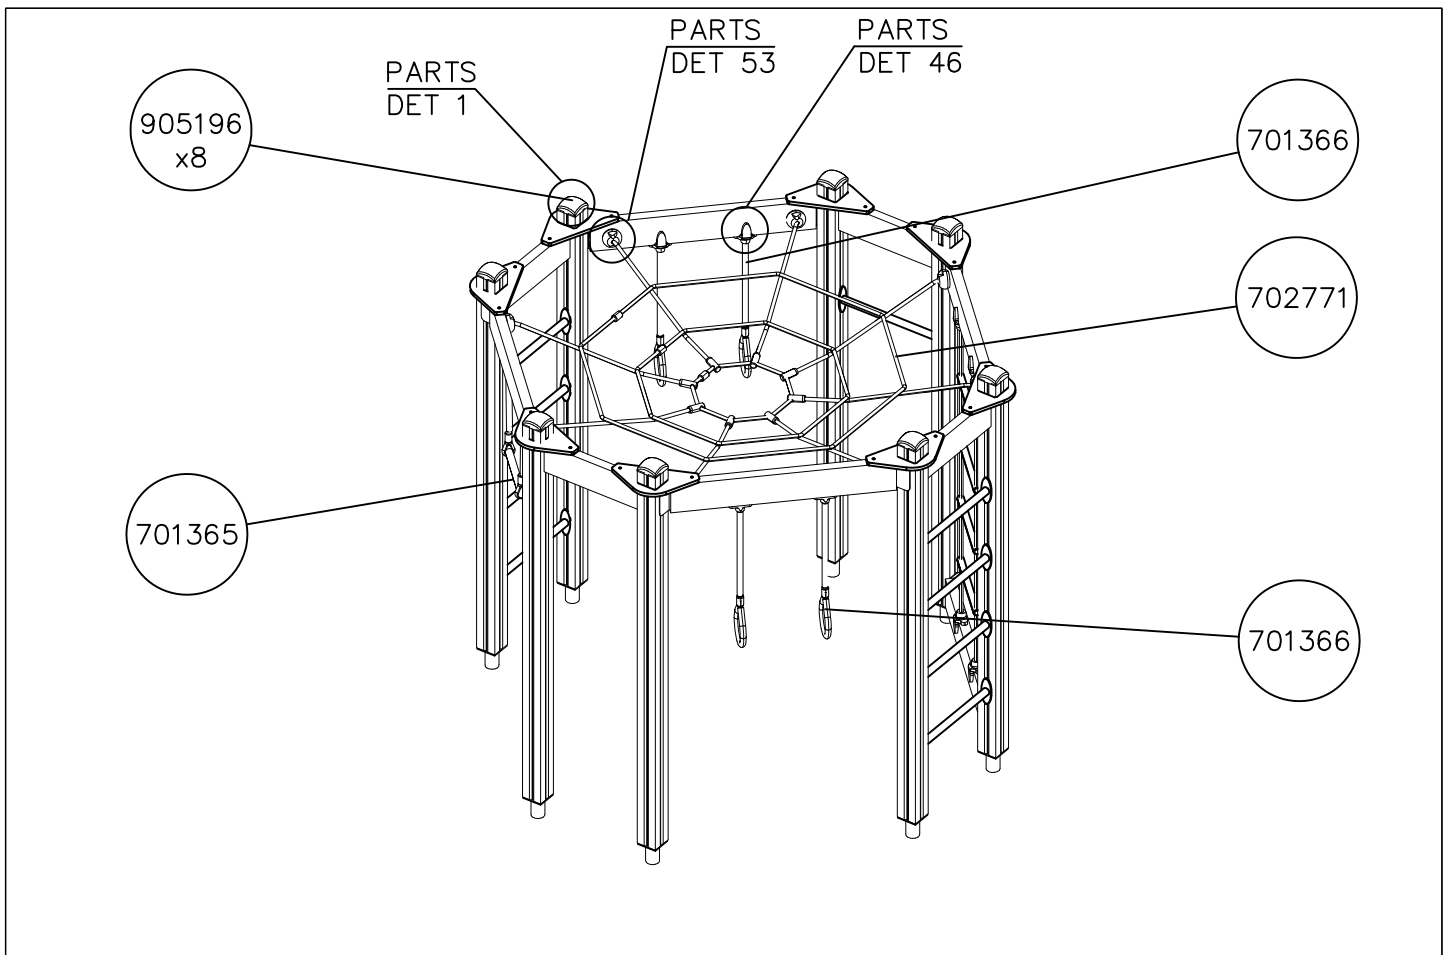

LAPPSET®

FINNO

ASENNUSOHJE
MONTERINGSANSVISNING
INSTALLATION INSTRUCTION
AUFBAUANLEITUNG
NOTICE D'INSTALLATION

REF: 138401M
DATE: 28.6.2012

138401M

EN Impact Area 26.8 m²
Grid size = 1000 mm

—— EN Impact Area 26.8 m²
 - - - - Falling Space 26.8 m²
 Max Falling Height 1970 mm