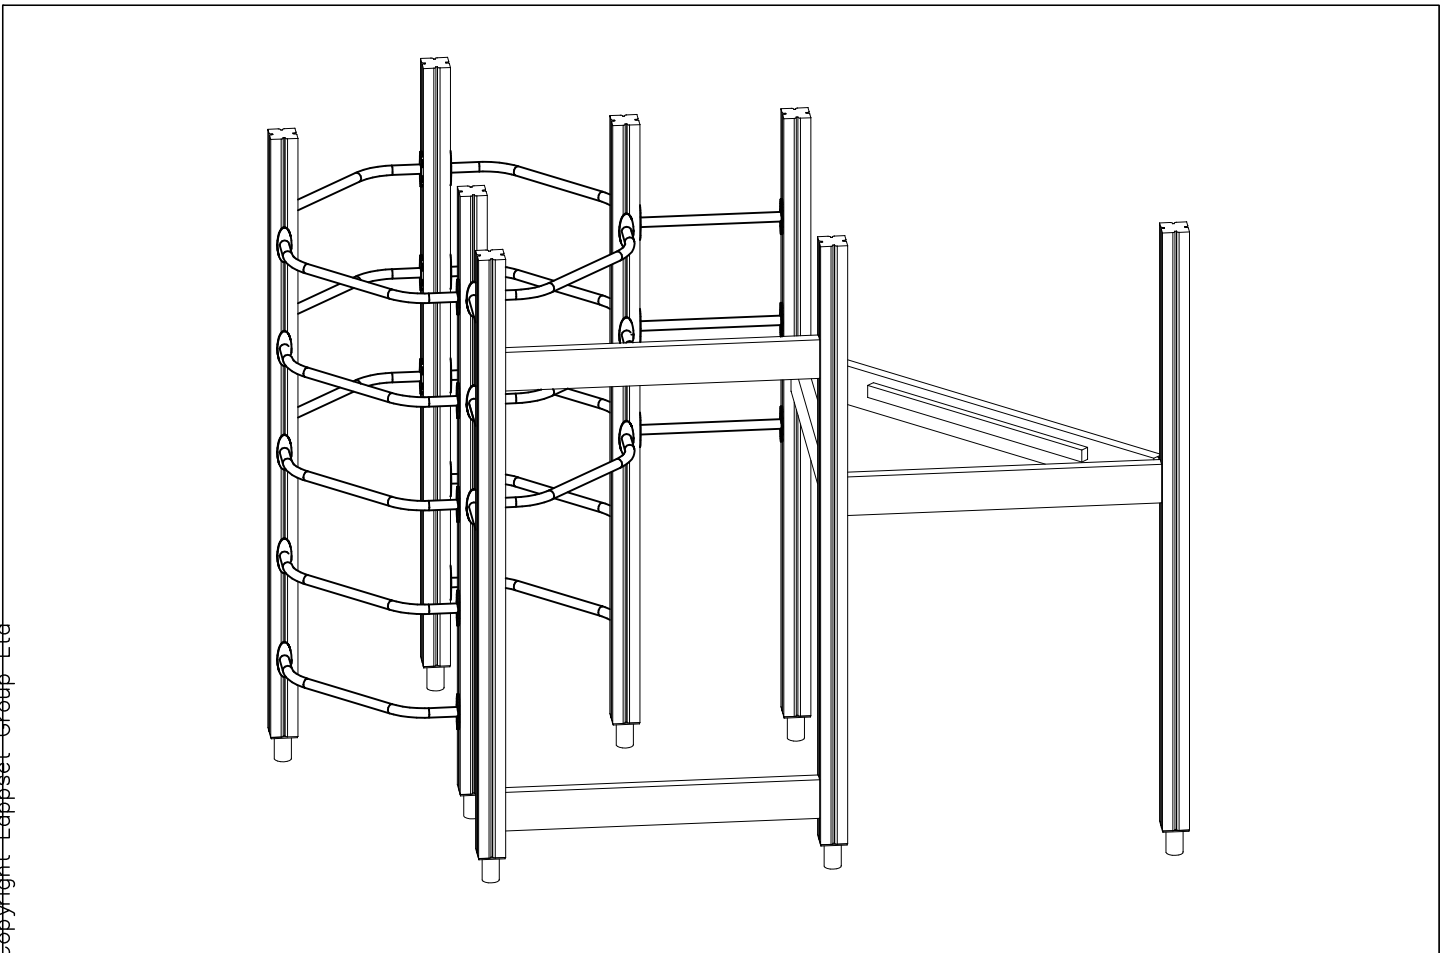

## **FINNO**

ASENNUSOHJE  
MONTERINGSANSVISNING  
INSTALLATION INSTRUCTION  
AUFBAUANLEITUNG  
NOTICE D'INSTALLATION

REF: 120115M  
DATE: 24.4.2015

## **120115M**

—— EN/AS Impact Area 38 m<sup>2</sup>  
 - - - - Falling Space 40.1 m<sup>2</sup>  
 Max Falling Height 1990 mm

1:50

(A)

(B)

(C)

(D)