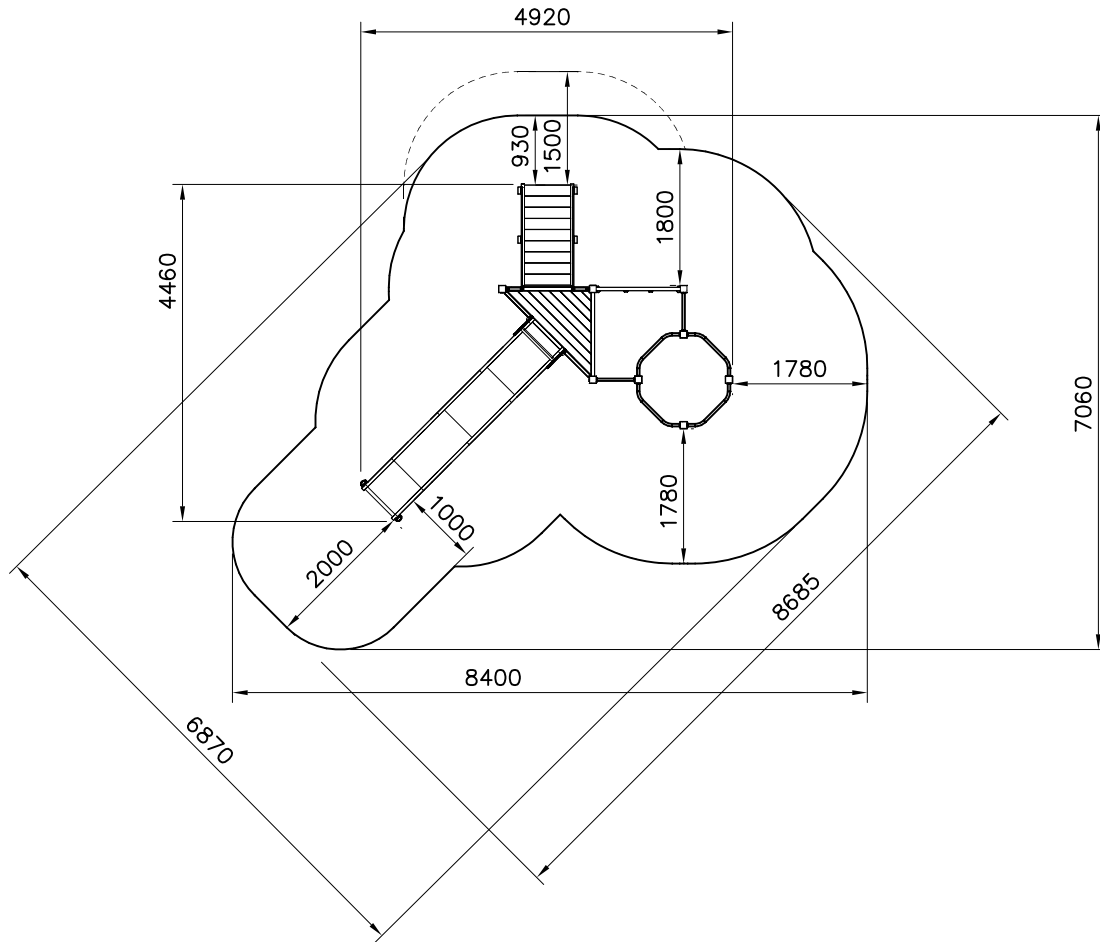

## **FINNO**

ASENNUSOHJE  
MONTERINGSANSVISNING  
INSTALLATION INSTRUCTION  
AUFBAUANLEITUNG  
NOTICE D'INSTALLATION

REF: 120115M  
DATE: 24.4.2015

## **120115M**

—— EN/AS Impact Area 38 m<sup>2</sup>  
 - - - - Falling Space 40.1 m<sup>2</sup>  
 Max Falling Height 1990 mm

1:50

(A)

(B)

(C)

(D)