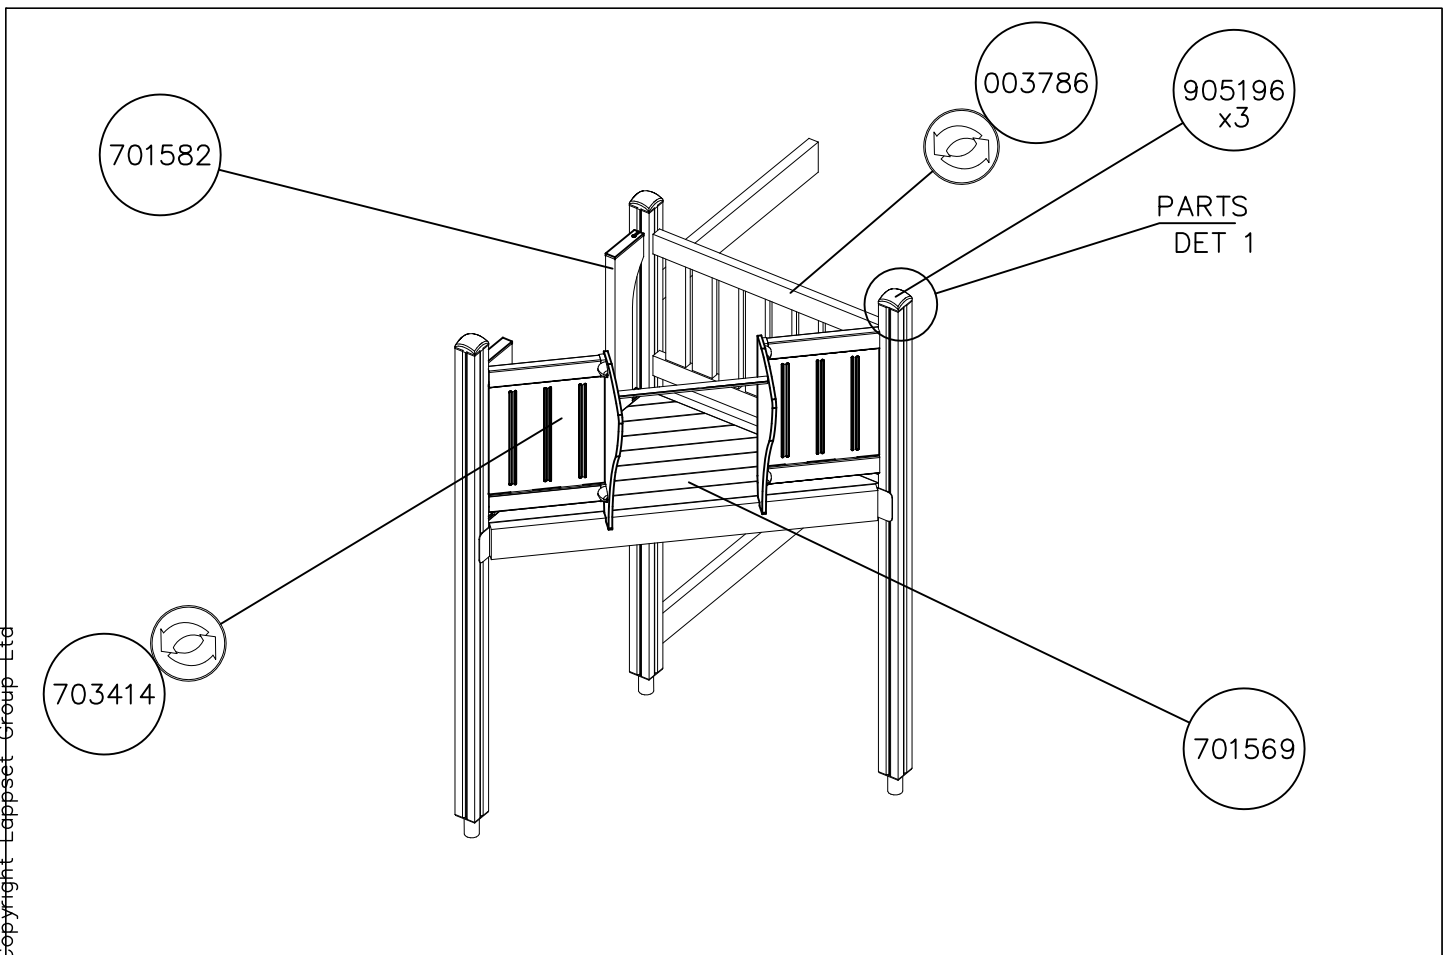

## **FINNO**

ASENNUSOHJE  
MONTERINGSANSVISNING  
INSTALLATION INSTRUCTION  
AUFBAUANLEITUNG  
NOTICE D'INSTALLATION

REF: 120115M  
DATE: 24.4.2015

## **120115M**

—— EN/AS Impact Area 38 m<sup>2</sup>  
 - - - - Falling Space 40.1 m<sup>2</sup>  
 Max Falling Height 1990 mm

1:50

(A)

(B)

(C)

(D)