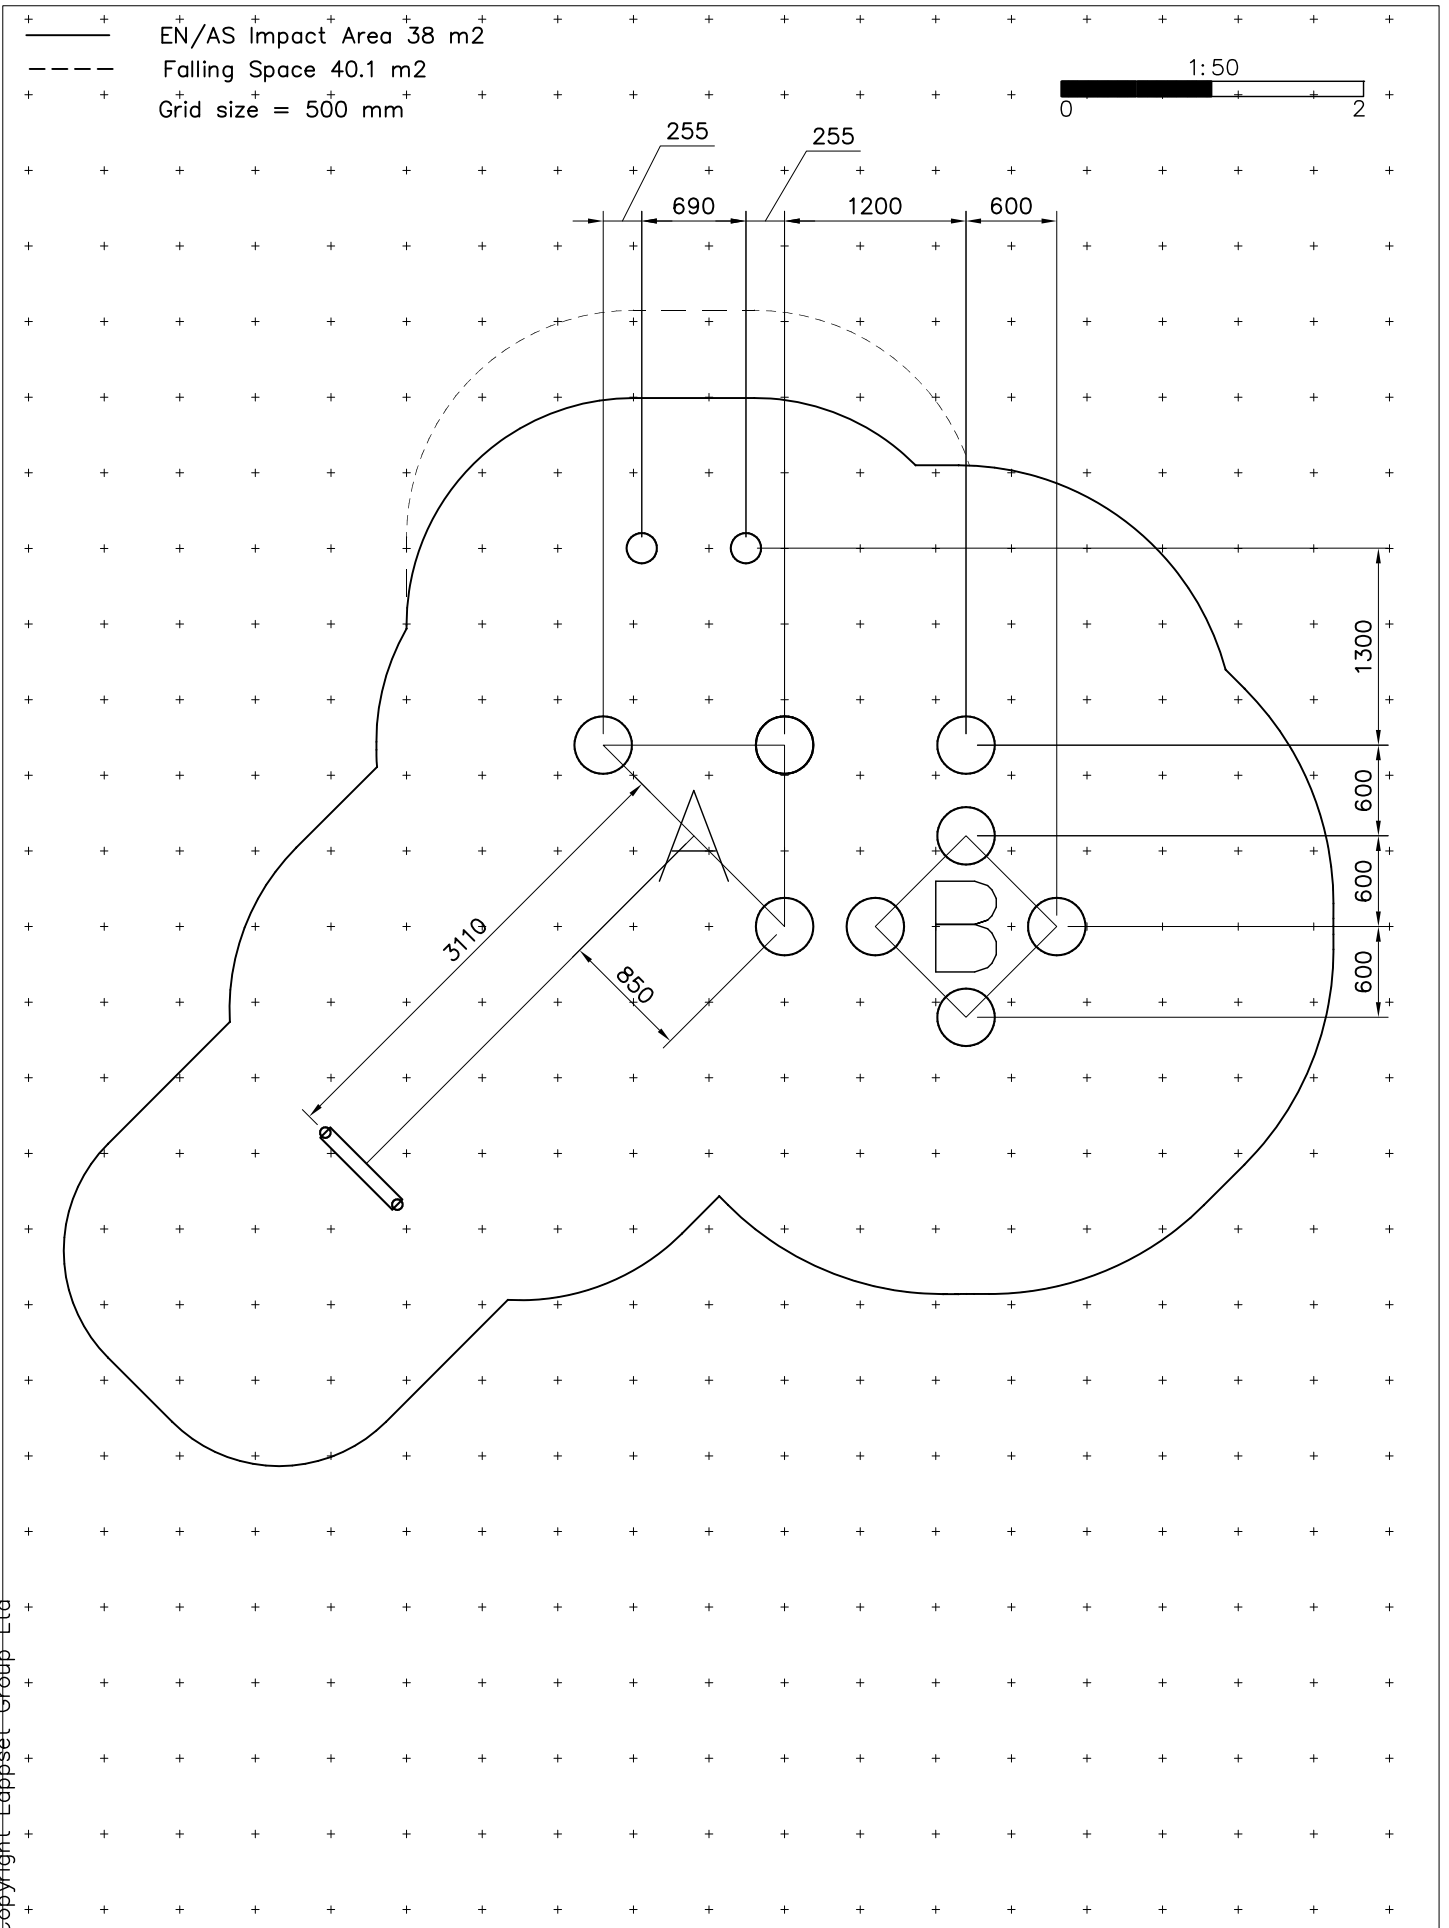

# **LAPPSET®**

## **FINNO**

ASENNUSOHJE  
MONTERINGSANSVISNING  
INSTALLATION INSTRUCTION  
AUFBAUANLEITUNG  
NOTICE D'INSTALLATION

REF: 120115M  
DATE: 24.4.2015

## **120115M**

—— EN/AS Impact Area 38 m<sup>2</sup>  
 - - - - Falling Space 40.1 m<sup>2</sup>  
 Max Falling Height 1990 mm

1:50

(A)

(B)

(C)

(D)