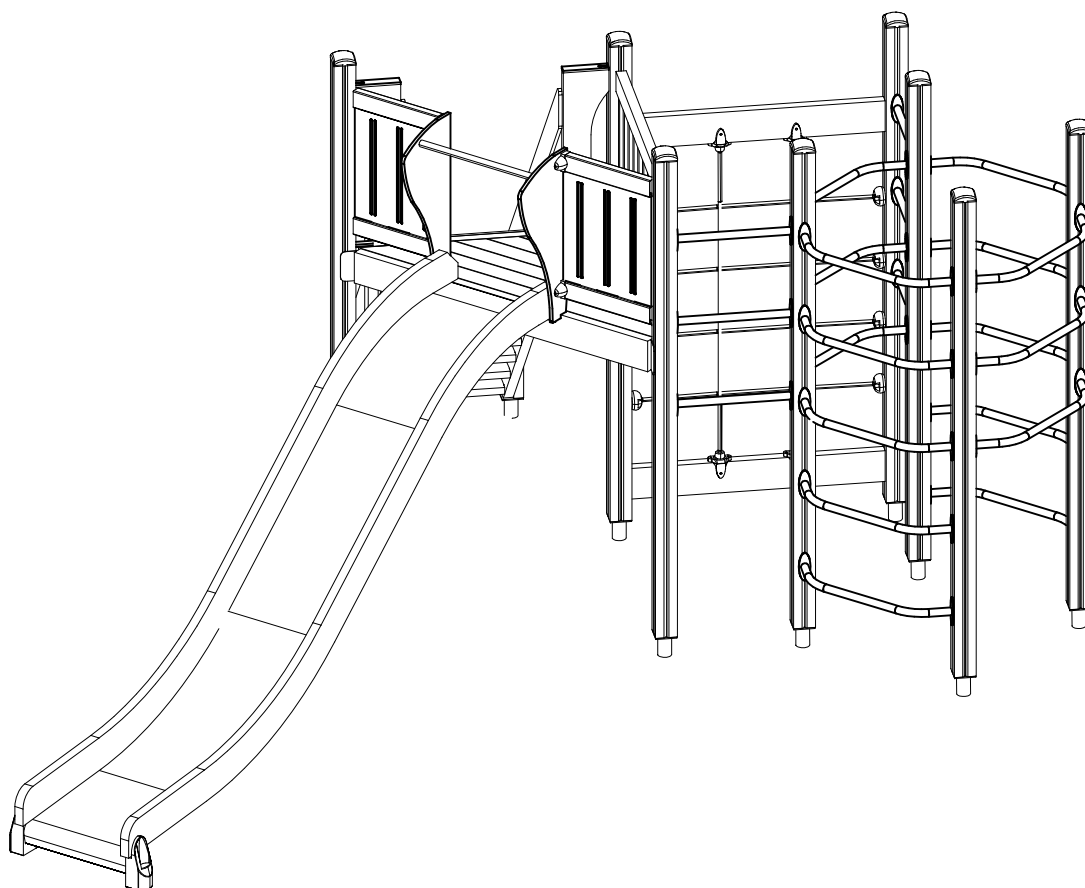

# **LAPPSET®**

## **120115M**

—— EN/AS Impact Area 38 m<sup>2</sup>  
 - - - - Falling Space 40.1 m<sup>2</sup>  
 Max Falling Height 1990 mm

1:50

(A)

(B)

(C)

(D)