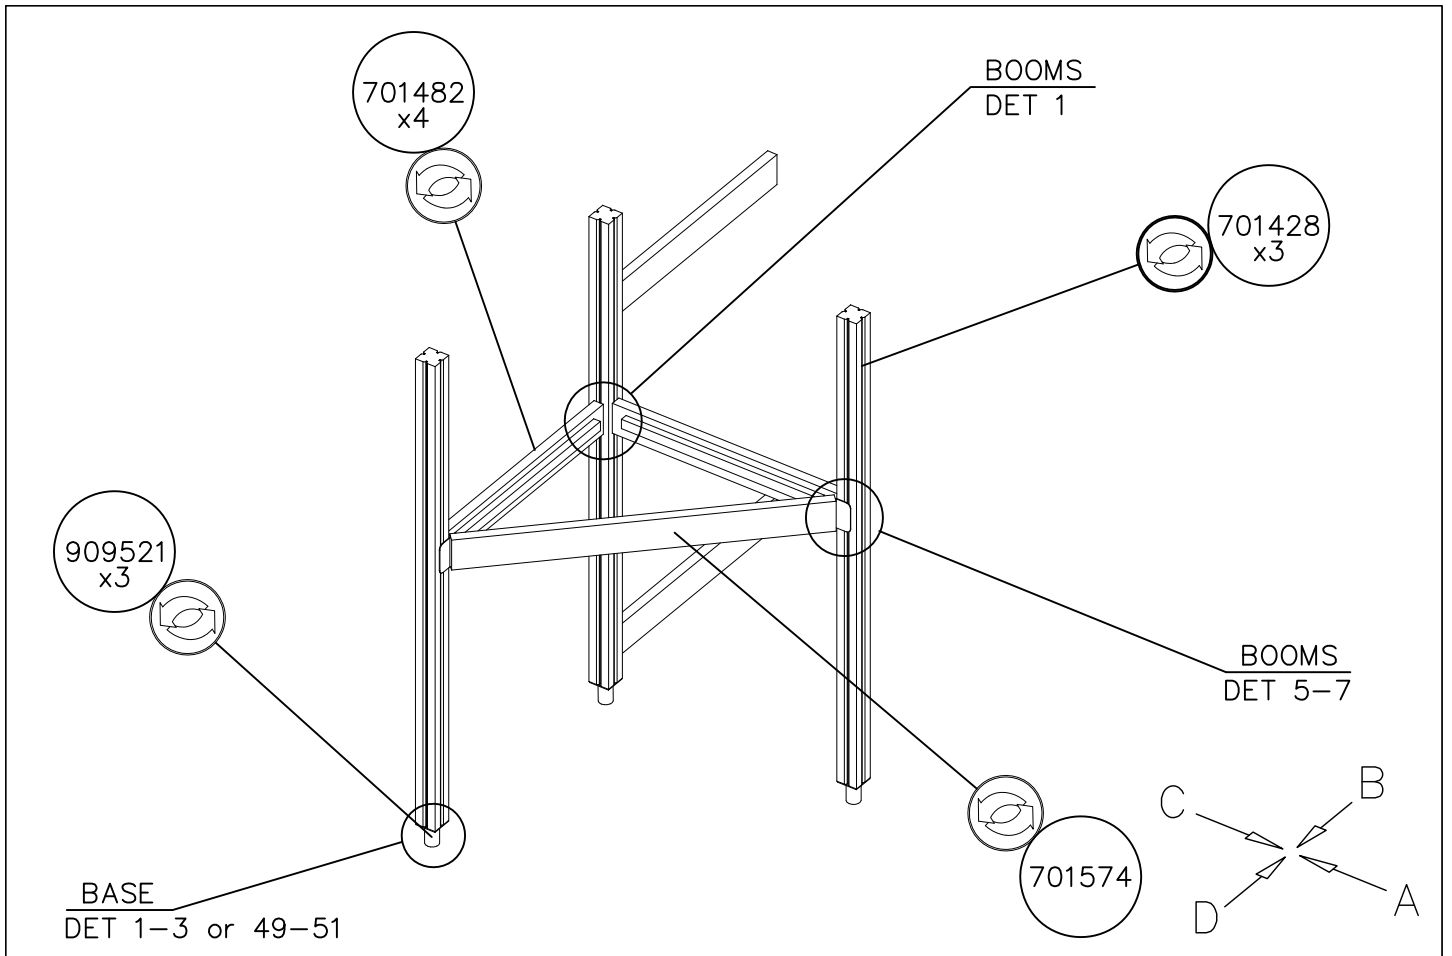

## **120115M**

—— EN/AS Impact Area 38 m<sup>2</sup>  
 - - - - Falling Space 40.1 m<sup>2</sup>  
 Max Falling Height 1990 mm

1:50

(A)

(B)

(C)

(D)