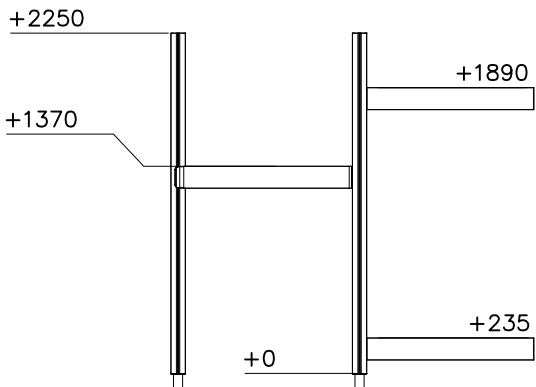

## **120115M**

—— EN/AS Impact Area 38 m<sup>2</sup>  
 - - - - Falling Space 40.1 m<sup>2</sup>  
 Max Falling Height 1990 mm

1:50

(A)

(B)

(C)

(D)