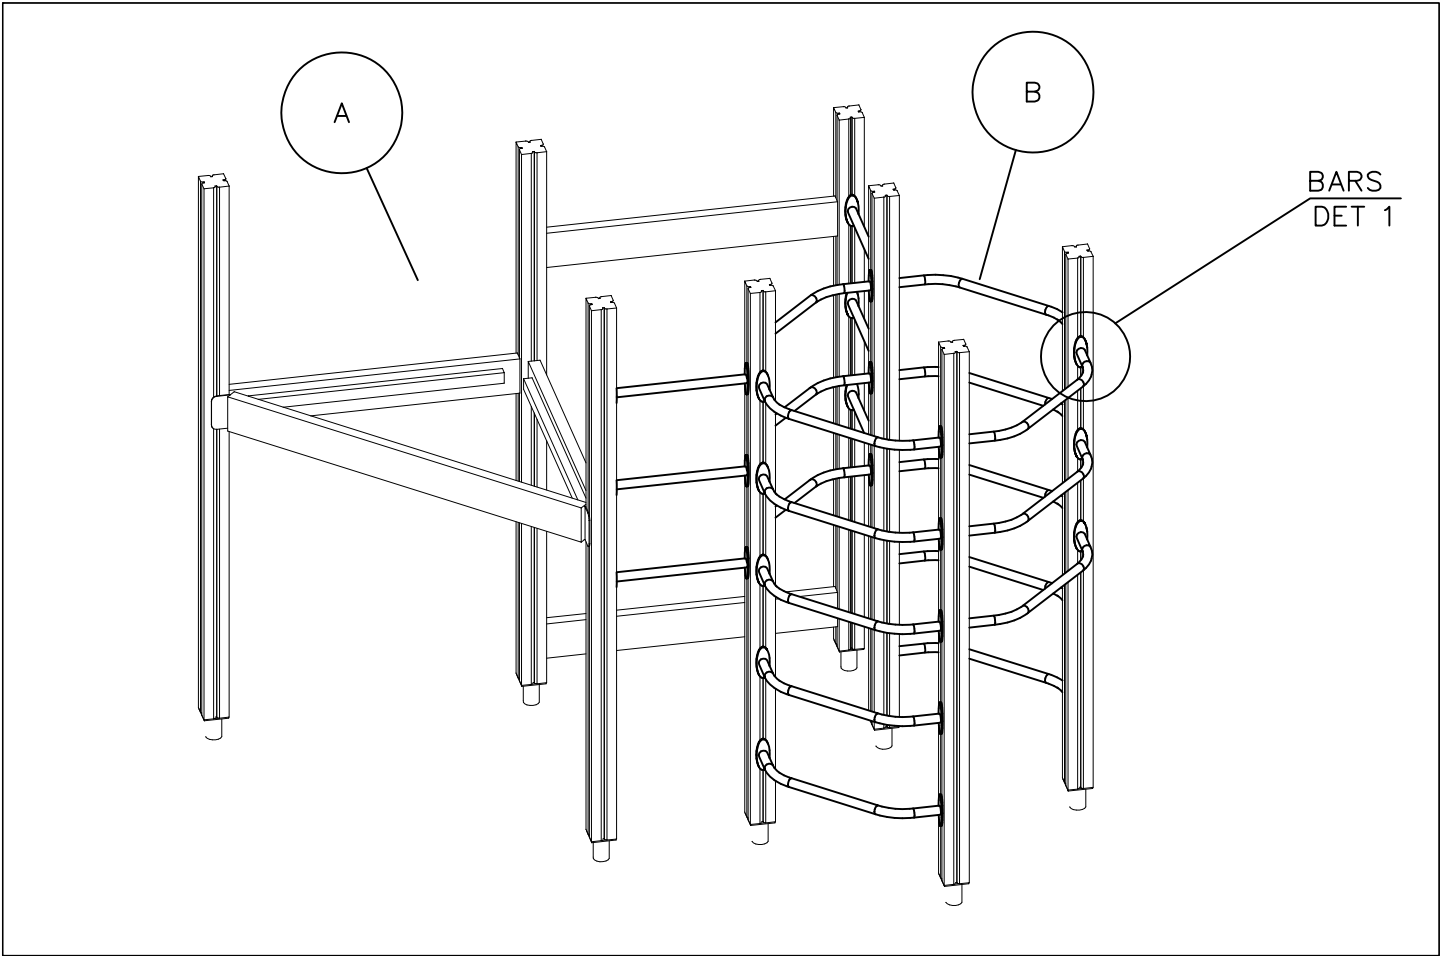

## **120115M**

—— EN/AS Impact Area 38 m<sup>2</sup>  
 - - - - Falling Space 40.1 m<sup>2</sup>  
 Max Falling Height 1990 mm

1:50

(A)

(B)

(C)

(D)