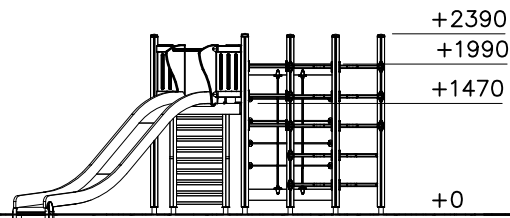

## **120115M**

—— EN/AS Impact Area 38 m<sup>2</sup>  
 - - - - Falling Space 40.1 m<sup>2</sup>  
 Max Falling Height 1990 mm

1:50

(A)

(B)

(C)

(D)