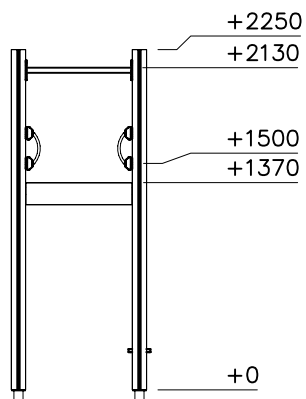

DATE: 1.4.2011

1:50

A

B

C

D