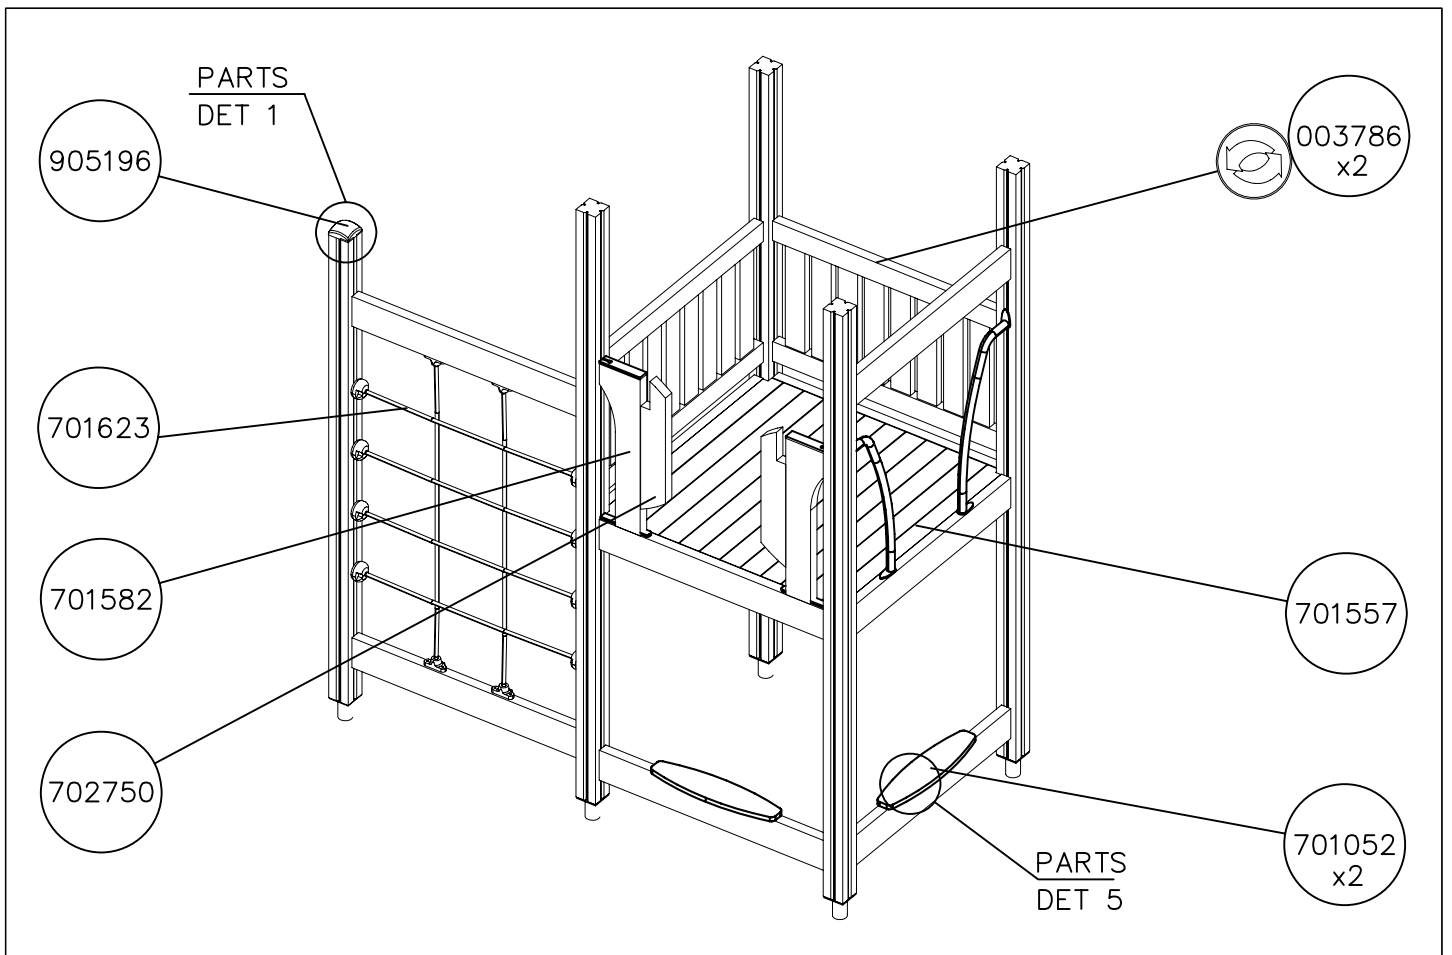

### **120100M**

EN Impact Area 55.3 m<sup>2</sup>  
Grid size = 1000mm

— EN Impact Area 55.3 m<sup>2</sup>  
 - - - Falling Space 55.9 m<sup>2</sup>  
 Max Falling Height 2640 mm

DATE: 1.4.2011

1:50

(A)

(B)