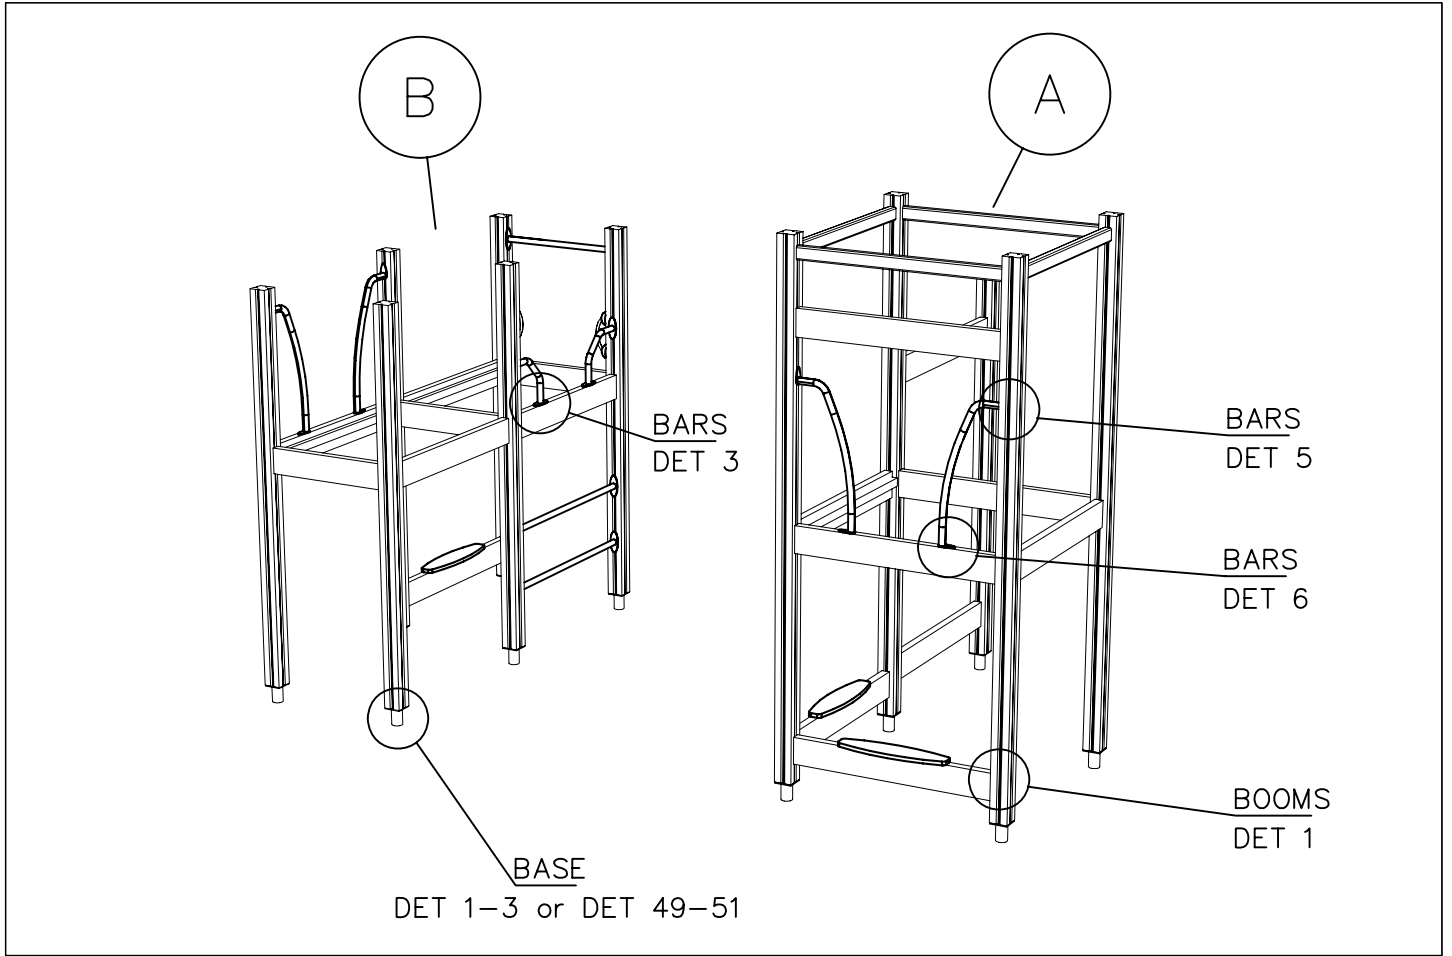

### **120100M**

EN Impact Area 55.3 m<sup>2</sup>  
Grid size = 1000mm

— EN Impact Area 55.3 m<sup>2</sup>  
 - - - Falling Space 55.9 m<sup>2</sup>  
 Max Falling Height 2640 mm

DATE: 1.4.2011

1:50

(A)

(B)