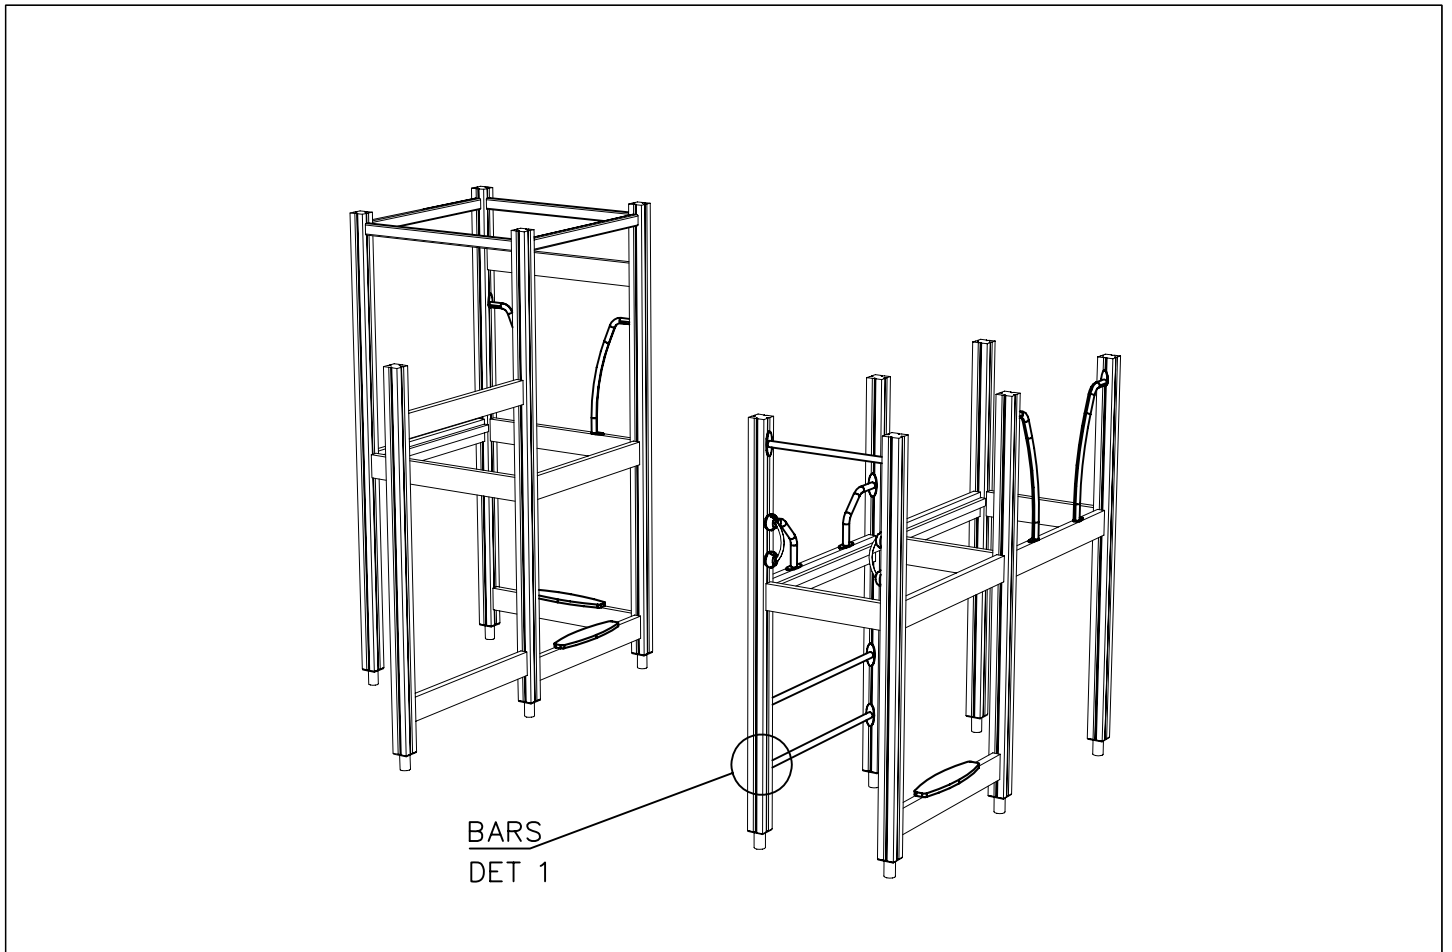

### **120100M**

EN Impact Area 55.3 m<sup>2</sup>  
Grid size = 1000mm

— EN Impact Area 55.3 m<sup>2</sup>  
 - - - Falling Space 55.9 m<sup>2</sup>  
 Max Falling Height 2640 mm

DATE: 1.4.2011

1:50

(A)

(B)