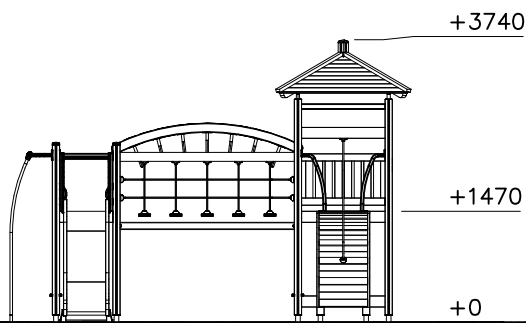

### **120100M**

EN Impact Area 55.3 m<sup>2</sup>  
Grid size = 1000mm

— EN Impact Area 55.3 m<sup>2</sup>  
 - - - Falling Space 55.9 m<sup>2</sup>  
 Max Falling Height 2640 mm

DATE: 1.4.2011

1:50

(A)

(B)