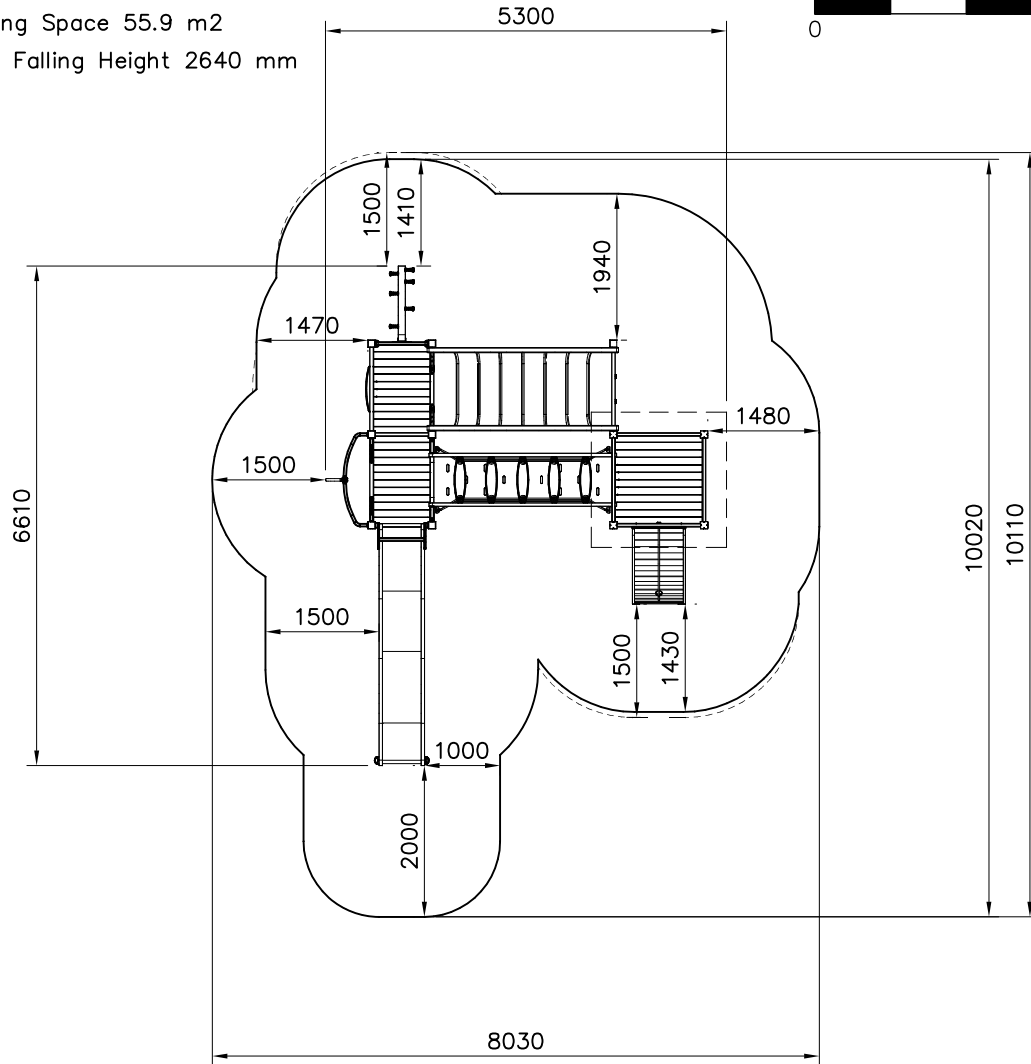

### **120100M**

EN Impact Area 55.3 m<sup>2</sup>  
Grid size = 1000mm

— EN Impact Area 55.3 m<sup>2</sup>  
 - - - Falling Space 55.9 m<sup>2</sup>  
 Max Falling Height 2640 mm

DATE: 1.4.2011

1:50

(A)

(B)