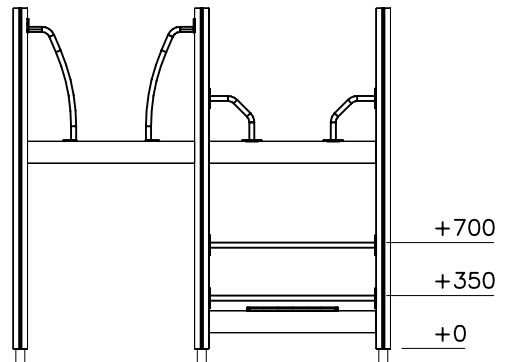

DATE: 1.4.2011

1:50

A

B