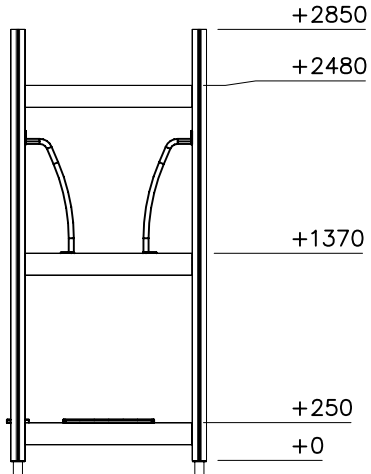

### **120100M**

EN Impact Area 55.3 m<sup>2</sup>  
Grid size = 1000mm

— EN Impact Area 55.3 m<sup>2</sup>  
 - - - Falling Space 55.9 m<sup>2</sup>  
 Max Falling Height 2640 mm

DATE: 1.4.2011

1:50

(A)

(B)