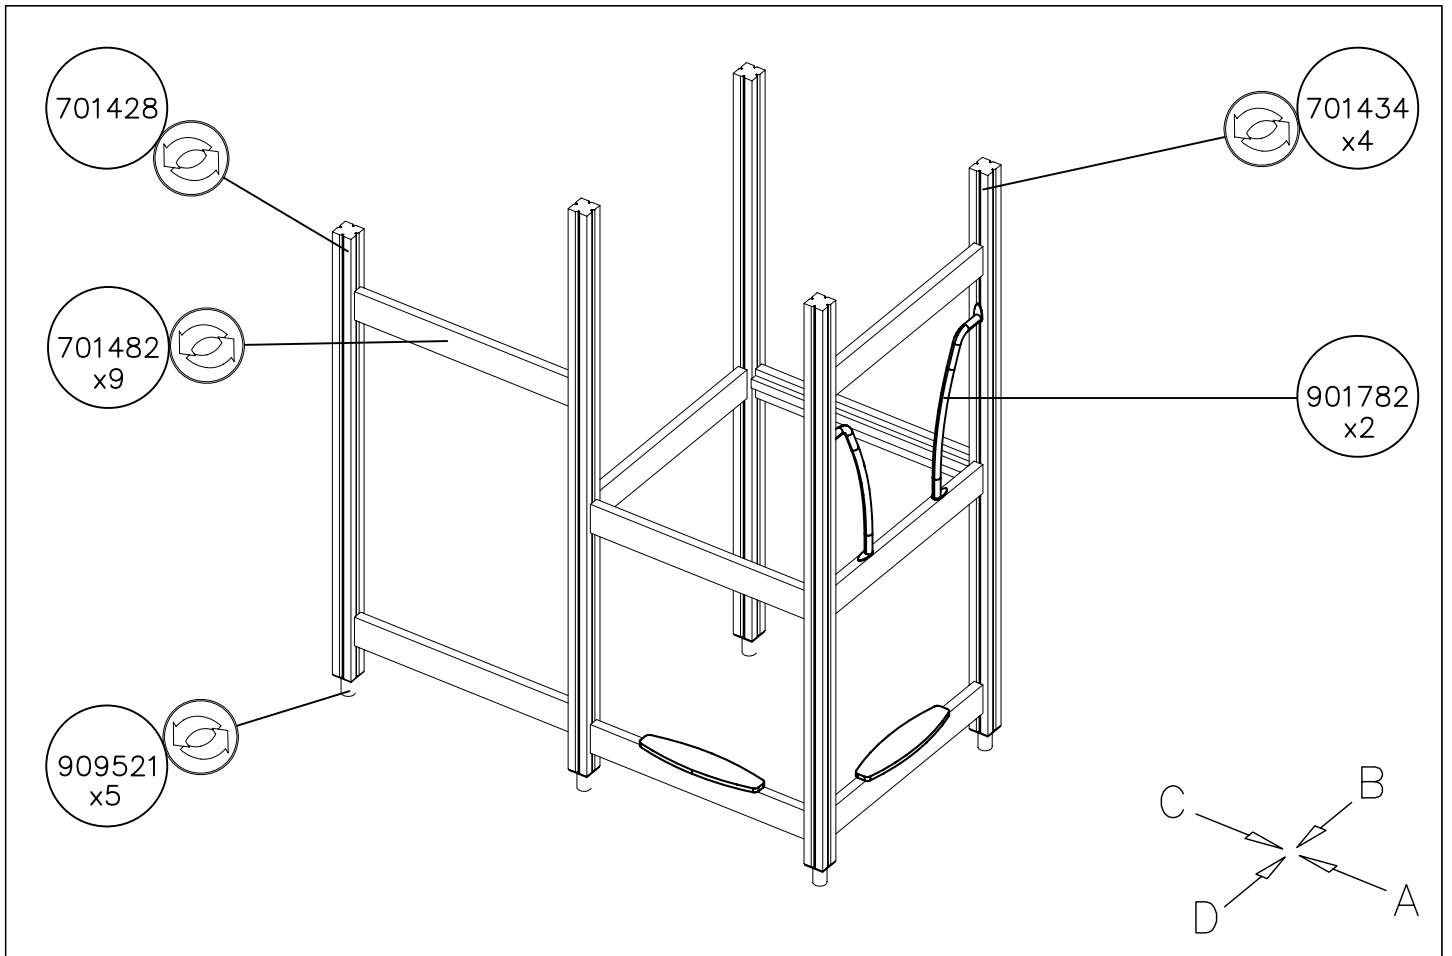

### **120100M**

EN Impact Area 55.3 m<sup>2</sup>  
Grid size = 1000mm

— EN Impact Area 55.3 m<sup>2</sup>  
 - - - Falling Space 55.9 m<sup>2</sup>  
 Max Falling Height 2640 mm

DATE: 1.4.2011

1:50

(A)

(B)