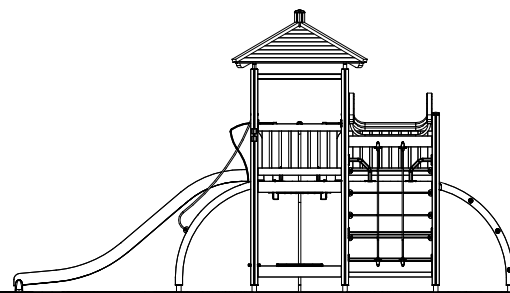

## **FINNO**

ASENNUSOHJE  
MONTERINGSANSVISNING  
INSTALLATION INSTRUCTION  
AUFBAUANLEITUNG  
NOTICE D'INSTALLATION

DATE: 1.4.2011

### **120100M**

EN Impact Area 55.3 m<sup>2</sup>  
Grid size = 1000mm

— EN Impact Area 55.3 m<sup>2</sup>  
 - - - Falling Space 55.9 m<sup>2</sup>  
 Max Falling Height 2640 mm

DATE: 1.4.2011

1:50

(A)

(B)