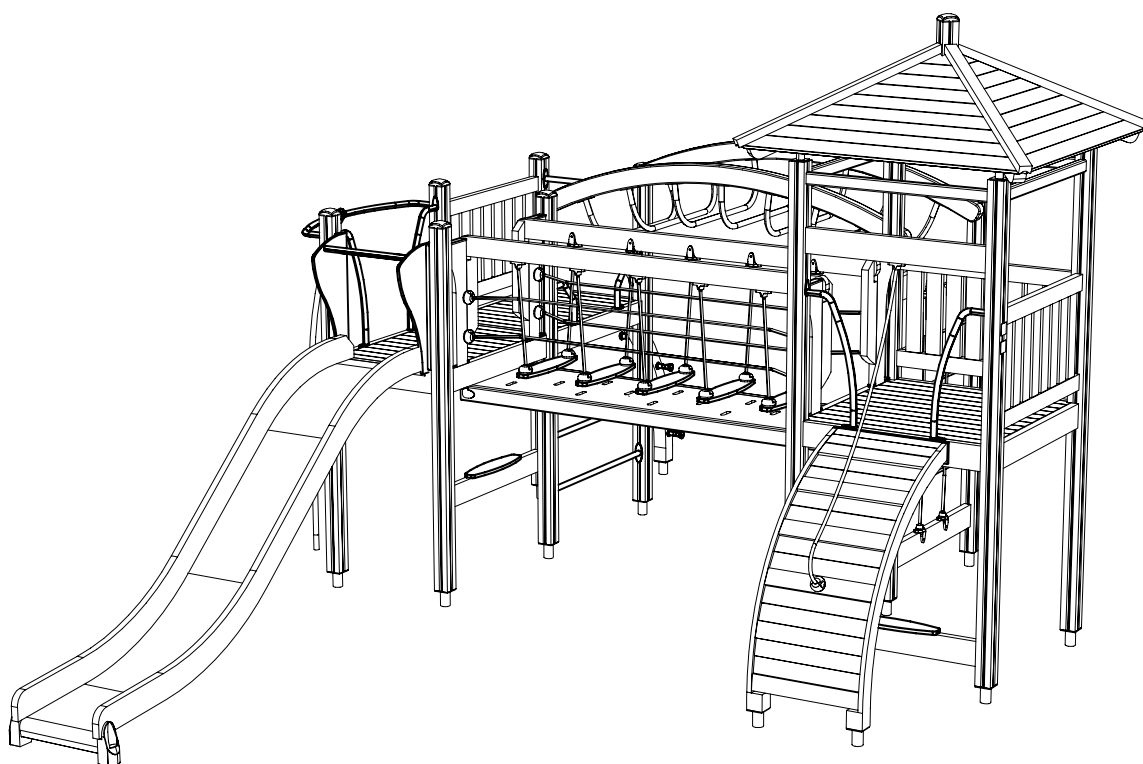

# **LAPPSET®**

### **120100M**

EN Impact Area 55.3 m<sup>2</sup>  
Grid size = 1000mm

— EN Impact Area 55.3 m<sup>2</sup>  
 - - - Falling Space 55.9 m<sup>2</sup>  
 Max Falling Height 2640 mm

DATE: 1.4.2011

1:50

(A)

(B)