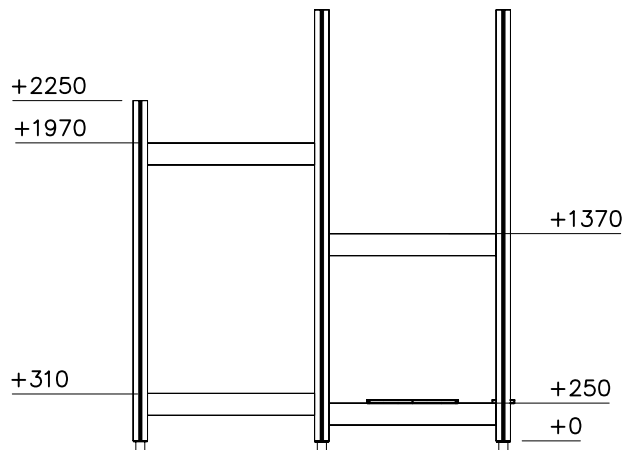

DATE: 1.4.2011

1:50

(A)

(B)

(C)

(D)