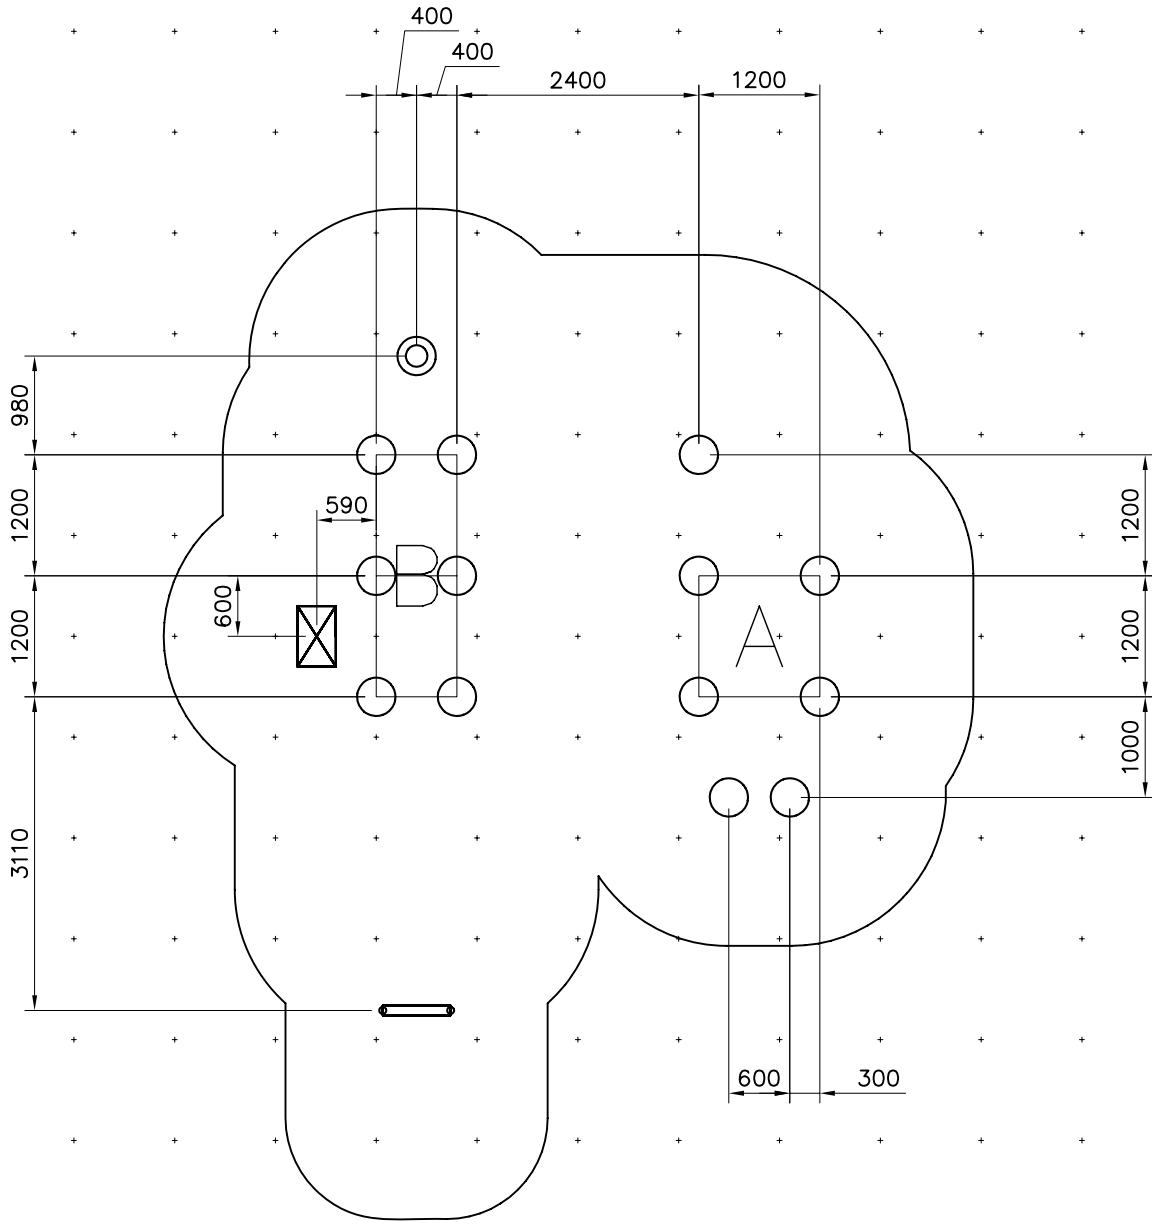

## **FINNO**

ASENNUSOHJE  
MONTERINGSANSVISNING  
INSTALLATION INSTRUCTION  
AUFBAUANLEITUNG  
NOTICE D'INSTALLATION

DATE: 1.4.2011

### **120100M**

EN Impact Area 55.3 m<sup>2</sup>  
Grid size = 1000mm

— EN Impact Area 55.3 m<sup>2</sup>  
 - - - Falling Space 55.9 m<sup>2</sup>  
 Max Falling Height 2640 mm

DATE: 1.4.2011

1:50

(A)

(B)