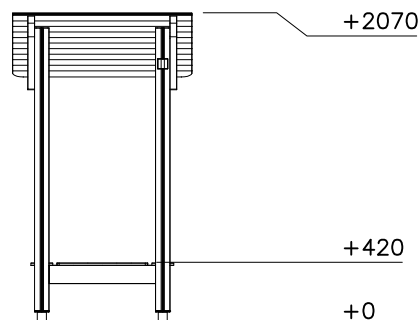

LAPPSET®

BASIC PRODUCTS

ASENNUSOHJE
MONTERINGSANSVISNING
INSTALLATION INSTRUCTION
AUFBAUANLEITUNG
NOTICE D'INSTALLATION

DATE: 27.7.2015

175060

DATE: 27.7.2015

702286	PCS	703139	PCS	706439	PCS	706453	PCS	706511	PCS	706527	PCS
	1		1		3		3		2		2
90x50				L 704		15x145x600		93x93x1870		93x93x1600	
706531	PCS	902487	PCS	903093	PCS	909506	PCS	909511	PCS	909519	PCS
	4		1		12		4		4		4
		65x65		Ø8x90		Ø3.5x13		90x90x650		50x380x380	
980123	PCS		PCS		PCS		PCS		PCS		PCS
	12										
Ø7x60											
	PCS		PCS		PCS		PCS		PCS		PCS
	PCS		PCS		PCS		PCS		PCS		PCS
	PCS		PCS		PCS		PCS		PCS		PCS

----- Falling Space 12.3 m²

----- Falling Space 12.3 m²
Max Falling Height 420 mm

DET 1

DET 2

DET 3

DET 4

DET 5

DET 6