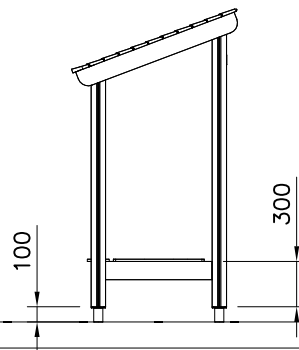

LAPPSET®

BASIC PRODUCTS

ASENNUSOHJE
MONTERINGSANSVISNING
INSTALLATION INSTRUCTION
AUFBAUANLEITUNG
NOTICE D'INSTALLATION

DATE: 27.7.2015

175060

DATE: 27.7.2015

702286	PCS	703139	PCS	706439	PCS	706453	PCS	706511	PCS	706527	PCS
	1		1		3		3		2		2
90x50				L 704		15x145x600		93x93x1870		93x93x1600	
706531	PCS	902487	PCS	903093	PCS	909506	PCS	909511	PCS	909519	PCS
	4		1		12		4		4		4
		65x65		Ø8x90		Ø3.5x13		90x90x650		50x380x380	
980123	PCS		PCS		PCS		PCS		PCS		PCS
	12										
Ø7x60											
	PCS		PCS		PCS		PCS		PCS		PCS
	PCS		PCS		PCS		PCS		PCS		PCS
	PCS		PCS		PCS		PCS		PCS		PCS

----- Falling Space 12.3 m²

----- Falling Space 12.3 m²
Max Falling Height 420 mm

DET 1

DET 2

DET 3

DET 4

DET 5

DET 6