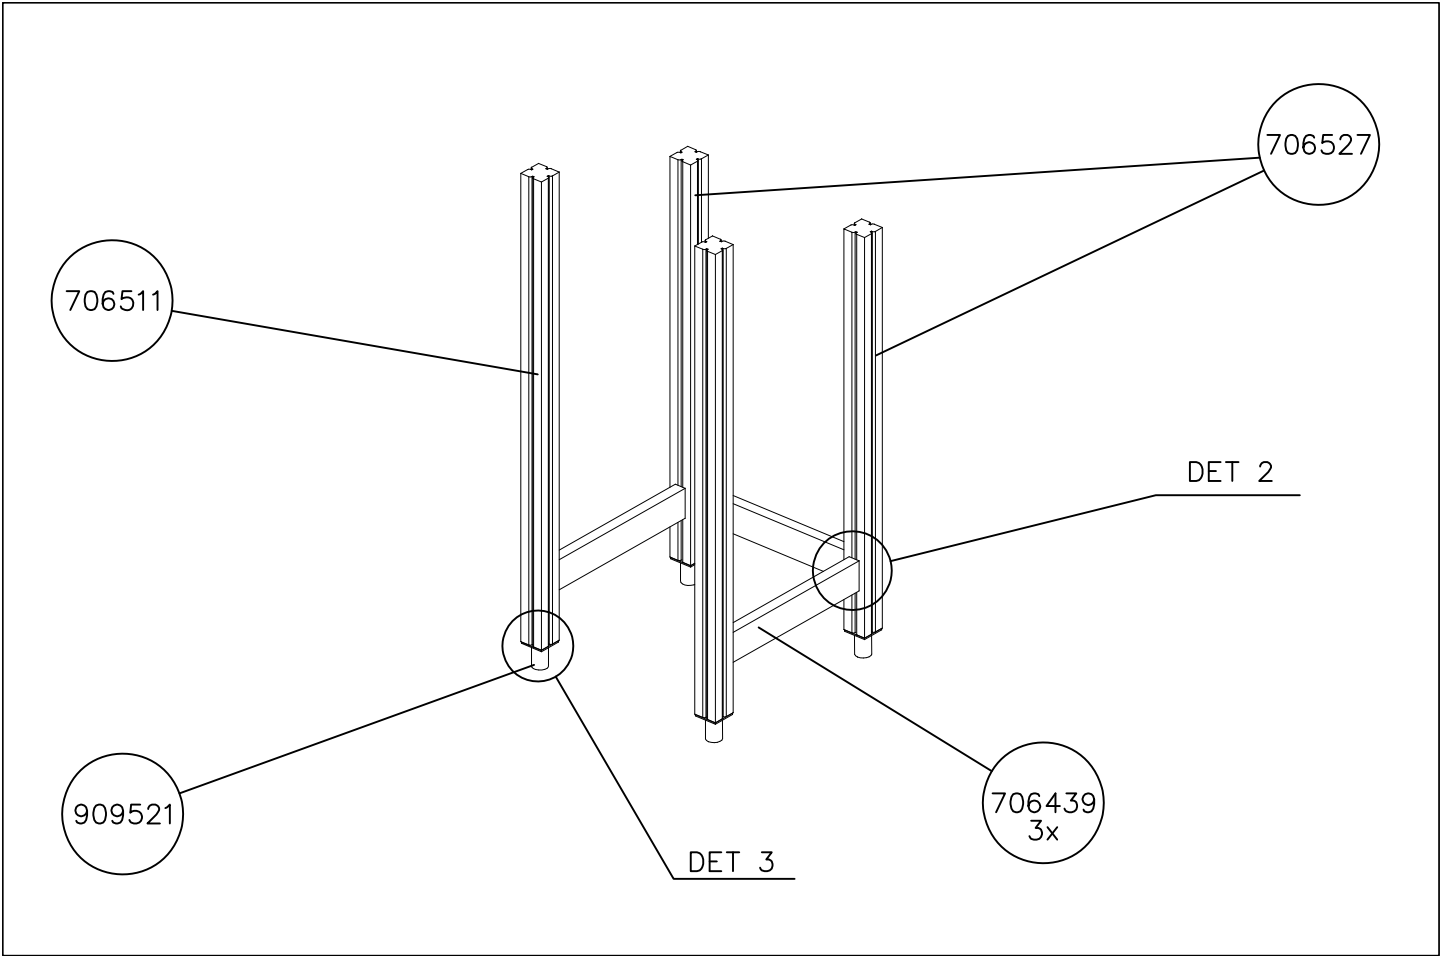

LAPPSET®

BASIC PRODUCTS

ASENNUSOHJE
MONTERINGSANSVISNING
INSTALLATION INSTRUCTION
AUFBAUANLEITUNG
NOTICE D'INSTALLATION

DATE: 27.7.2015

175060

DATE: 27.7.2015

702286	PCS	703139	PCS	706439	PCS	706453	PCS	706511	PCS	706527	PCS
	1		1		3		3		2		2
90x50				L 704		15x145x600		93x93x1870		93x93x1600	
706531	PCS	902487	PCS	903093	PCS	909506	PCS	909511	PCS	909519	PCS
	4		1		12		4		4		4
		65x65		Ø8x90		Ø3.5x13		90x90x650		50x380x380	
980123	PCS		PCS		PCS		PCS		PCS		PCS
	12										
Ø7x60											
	PCS		PCS		PCS		PCS		PCS		PCS
	PCS		PCS		PCS		PCS		PCS		PCS
	PCS		PCS		PCS		PCS		PCS		PCS

----- Falling Space 12.3 m²

----- Falling Space 12.3 m²
Max Falling Height 420 mm

DET 1

DET 2

DET 3

DET 4

DET 5

DET 6