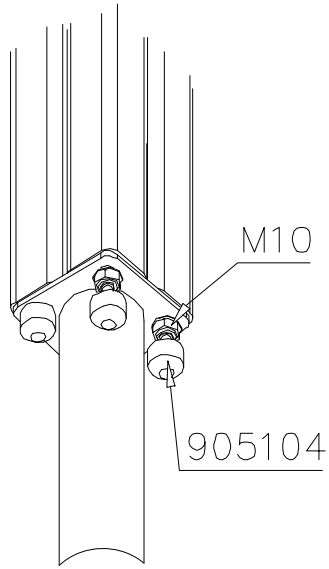

----- Falling Space 12.3 m²

----- Falling Space 12.3 m²
Max Falling Height 420 mm

DET 1

DET 2

DET 3

DET 4

DET 5

DET 6