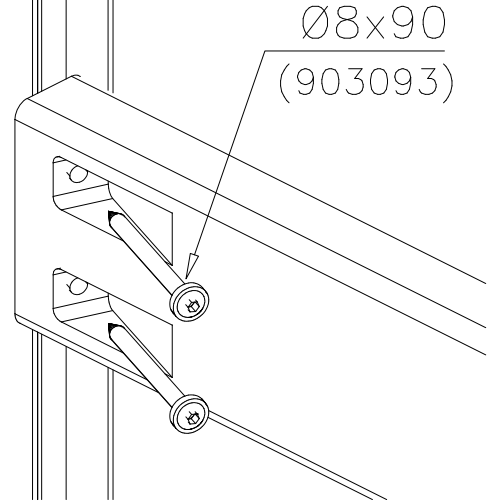

----- Falling Space 12.3 m²

----- Falling Space 12.3 m²
Max Falling Height 420 mm

DET 1

DET 2

DET 3

DET 4

DET 5

DET 6