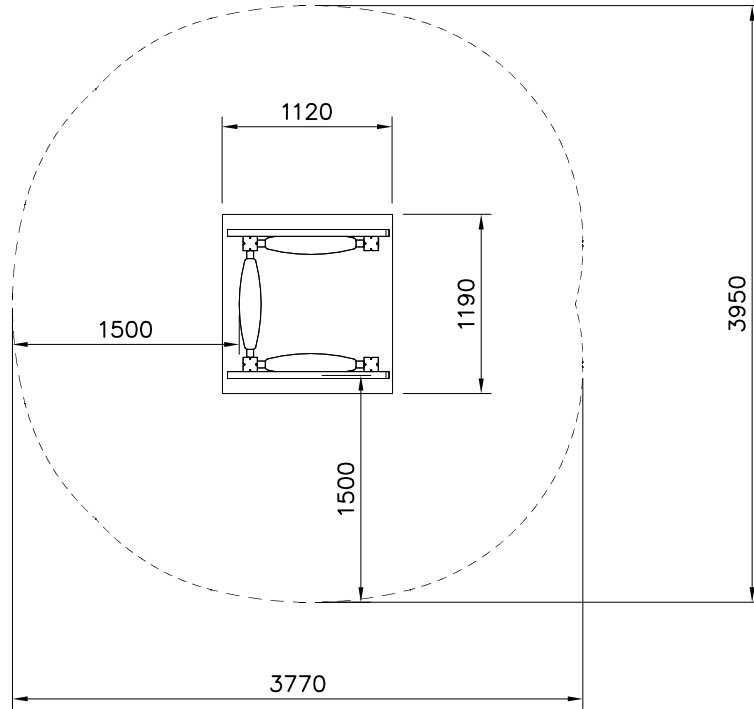

LAPPSET®

BASIC PRODUCTS

ASENNUSOHJE
MONTERINGSANSVISNING
INSTALLATION INSTRUCTION
AUFBAUANLEITUNG
NOTICE D'INSTALLATION

DATE: 27.7.2015

175060

DATE: 27.7.2015

702286	PCS	703139	PCS	706439	PCS	706453	PCS	706511	PCS	706527	PCS
	1		1		3		3		2		2
90x50				L 704		15x145x600		93x93x1870		93x93x1600	
706531	PCS	902487	PCS	903093	PCS	909506	PCS	909511	PCS	909519	PCS
	4		1		12		4		4		4
		65x65		Ø8x90		Ø3.5x13		90x90x650		50x380x380	
980123	PCS		PCS		PCS		PCS		PCS		PCS
	12										
Ø7x60											
	PCS		PCS		PCS		PCS		PCS		PCS
	PCS		PCS		PCS		PCS		PCS		PCS
	PCS		PCS		PCS		PCS		PCS		PCS

----- Falling Space 12.3 m²

----- Falling Space 12.3 m²
Max Falling Height 420 mm

DET 1

DET 2

DET 3

DET 4

DET 5

DET 6