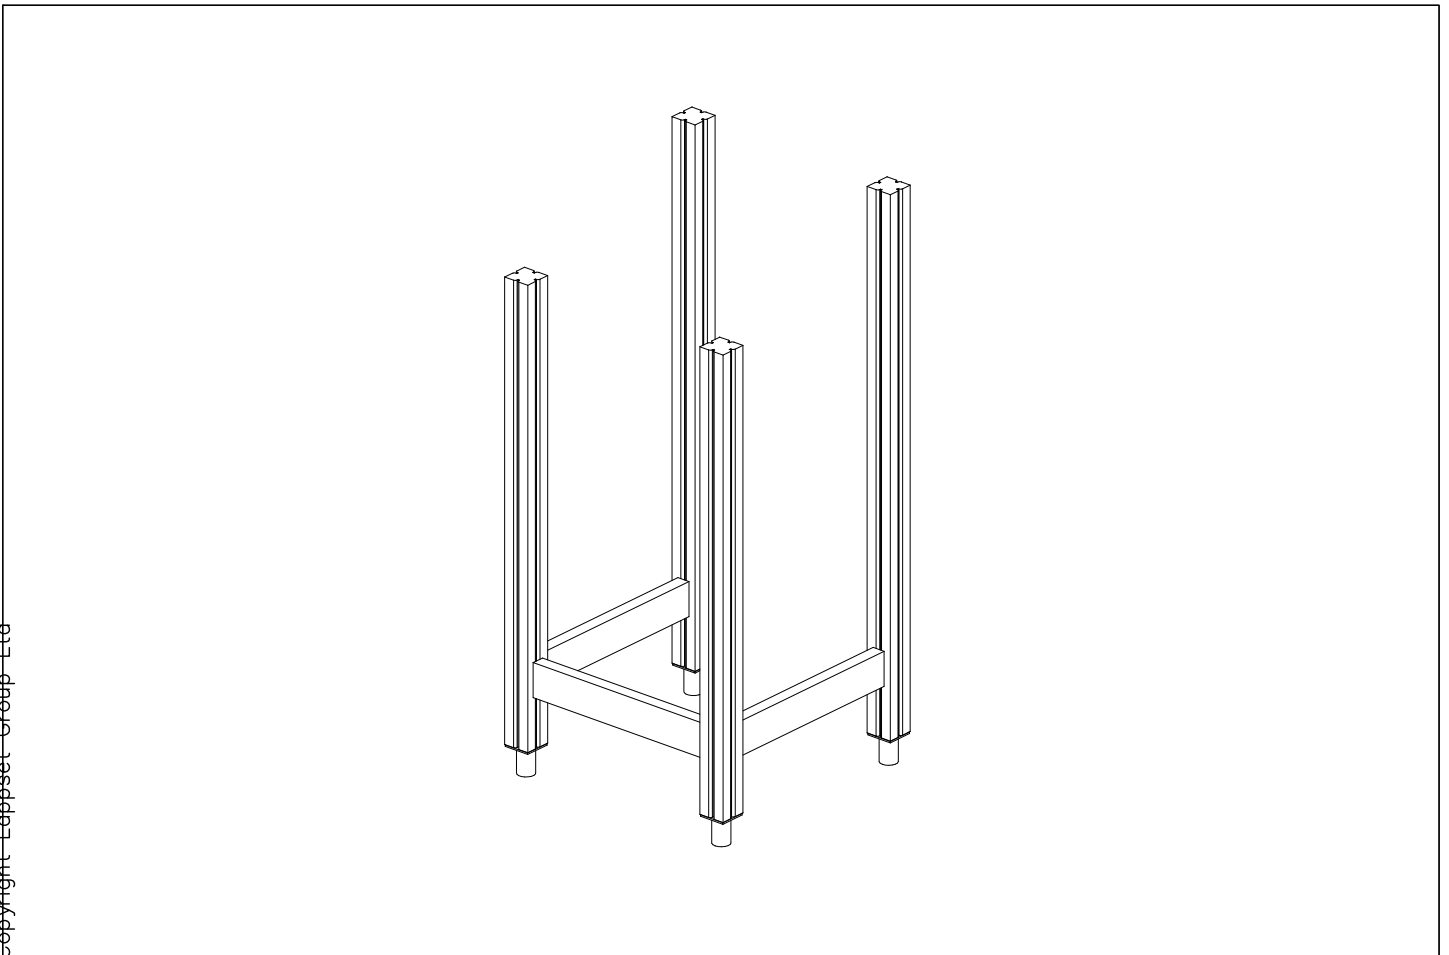

LAPPSET®

BASIC PRODUCTS

ASENNUSOHJE
MONTERINGSANSVISNING
INSTALLATION INSTRUCTION
AUFBAUANLEITUNG
NOTICE D'INSTALLATION

DATE: 27.7.2015

175060

DATE: 27.7.2015

702286	PCS	703139	PCS	706439	PCS	706453	PCS	706511	PCS	706527	PCS
	1		1		3		3		2		2
90x50				L 704		15x145x600		93x93x1870		93x93x1600	
706531	PCS	902487	PCS	903093	PCS	909506	PCS	909511	PCS	909519	PCS
	4		1		12		4		4		4
		65x65		Ø8x90		Ø3.5x13		90x90x650		50x380x380	
980123	PCS		PCS		PCS		PCS		PCS		PCS
	12										
Ø7x60											
	PCS		PCS		PCS		PCS		PCS		PCS
	PCS		PCS		PCS		PCS		PCS		PCS
	PCS		PCS		PCS		PCS		PCS		PCS

----- Falling Space 12.3 m²

----- Falling Space 12.3 m²
Max Falling Height 420 mm

DET 1

DET 2

DET 3

DET 4

DET 5

DET 6