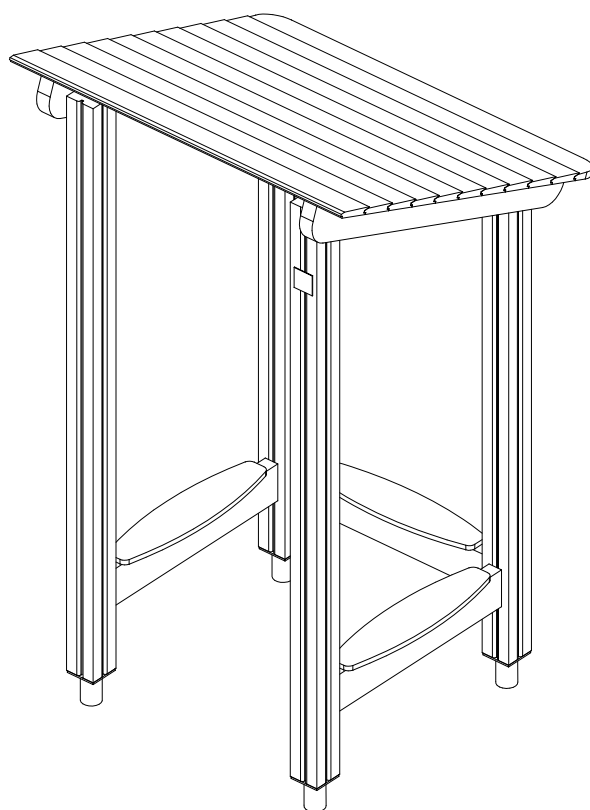

LAPPSET®

BASIC PRODUCTS

ASENNUSOHJE
MONTERINGSANSVISNING
INSTALLATION INSTRUCTION
AUFBAUANLEITUNG
NOTICE D'INSTALLATION

DATE: 27.7.2015

175060

DATE: 27.7.2015

702286	PCS	703139	PCS	706439	PCS	706453	PCS	706511	PCS	706527	PCS
	1		1		3		3		2		2
90x50				L 704		15x145x600		93x93x1870		93x93x1600	
706531	PCS	902487	PCS	903093	PCS	909506	PCS	909511	PCS	909519	PCS
	4		1		12		4		4		4
		65x65		Ø8x90		Ø3.5x13		90x90x650		50x380x380	
980123	PCS		PCS		PCS		PCS		PCS		PCS
	12										
Ø7x60											
	PCS		PCS		PCS		PCS		PCS		PCS
	PCS		PCS		PCS		PCS		PCS		PCS
	PCS		PCS		PCS		PCS		PCS		PCS

----- Falling Space 12.3 m²

----- Falling Space 12.3 m²
Max Falling Height 420 mm

DET 1

DET 2

DET 3

DET 4

DET 5

DET 6