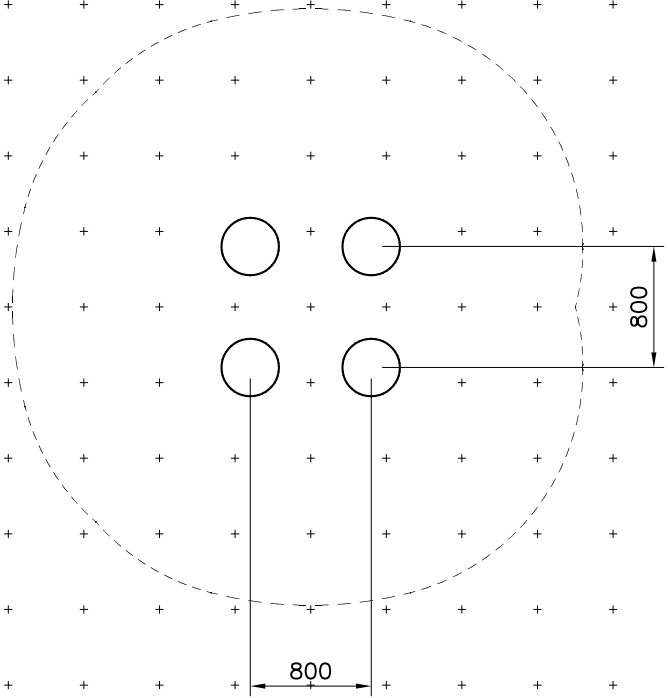

LAPPSET®

BASIC PRODUCTS

ASENNUSOHJE
MONTERINGSANSVISNING
INSTALLATION INSTRUCTION
AUFBAUANLEITUNG
NOTICE D'INSTALLATION

DATE: 27.7.2015

175060

DATE: 27.7.2015

702286	PCS	703139	PCS	706439	PCS	706453	PCS	706511	PCS	706527	PCS
	1		1		3		3		2		2
90x50				L 704		15x145x600		93x93x1870		93x93x1600	
706531	PCS	902487	PCS	903093	PCS	909506	PCS	909511	PCS	909519	PCS
	4		1		12		4		4		4
		65x65		Ø8x90		Ø3.5x13		90x90x650		50x380x380	
980123	PCS		PCS		PCS		PCS		PCS		PCS
	12										
Ø7x60											
	PCS		PCS		PCS		PCS		PCS		PCS
	PCS		PCS		PCS		PCS		PCS		PCS
	PCS		PCS		PCS		PCS		PCS		PCS

----- Falling Space 12.3 m²

----- Falling Space 12.3 m²
Max Falling Height 420 mm

DET 1

DET 2

DET 3

DET 4

DET 5

DET 6