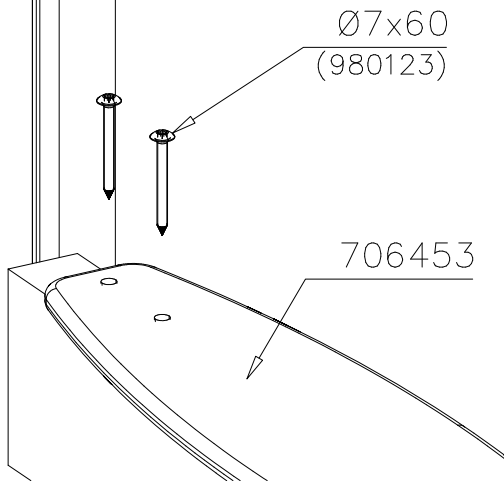

----- Falling Space 12.3 m²

----- Falling Space 12.3 m²
Max Falling Height 420 mm

DET 1

DET 2

DET 3

DET 4

DET 5

DET 6