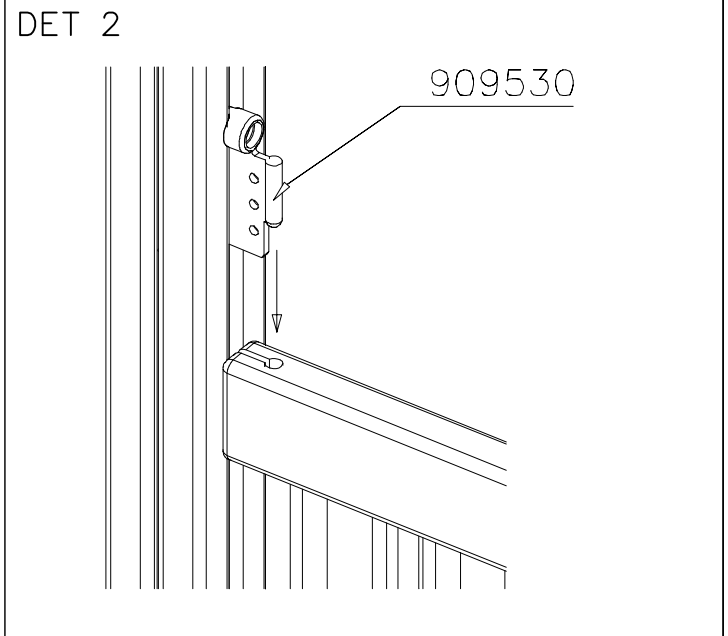

Ø24/8.4
(905051)

M8x40
(909210)

① 706746	PCS	② 909530	PCS
	1		4
45x640x701		55.9x127.5	
③ 900240	PCS	④ 980151	PCS
	4		4
Ø8x70		Ø16/8.4x1.6	
⑤ 905112	PCS		PCS
	4		
Ø22			
	PCS		PCS

WALL OPTIONS		
 706746 45x640x701	706746-605	DARK GRAY
	706746-606	GRAY
	706746-607	RED
	706746-608	BLUE
	706746-609	GREEN
	706746-610	YELLOW
	706746-611	LIME
	706746-612	FUXIA