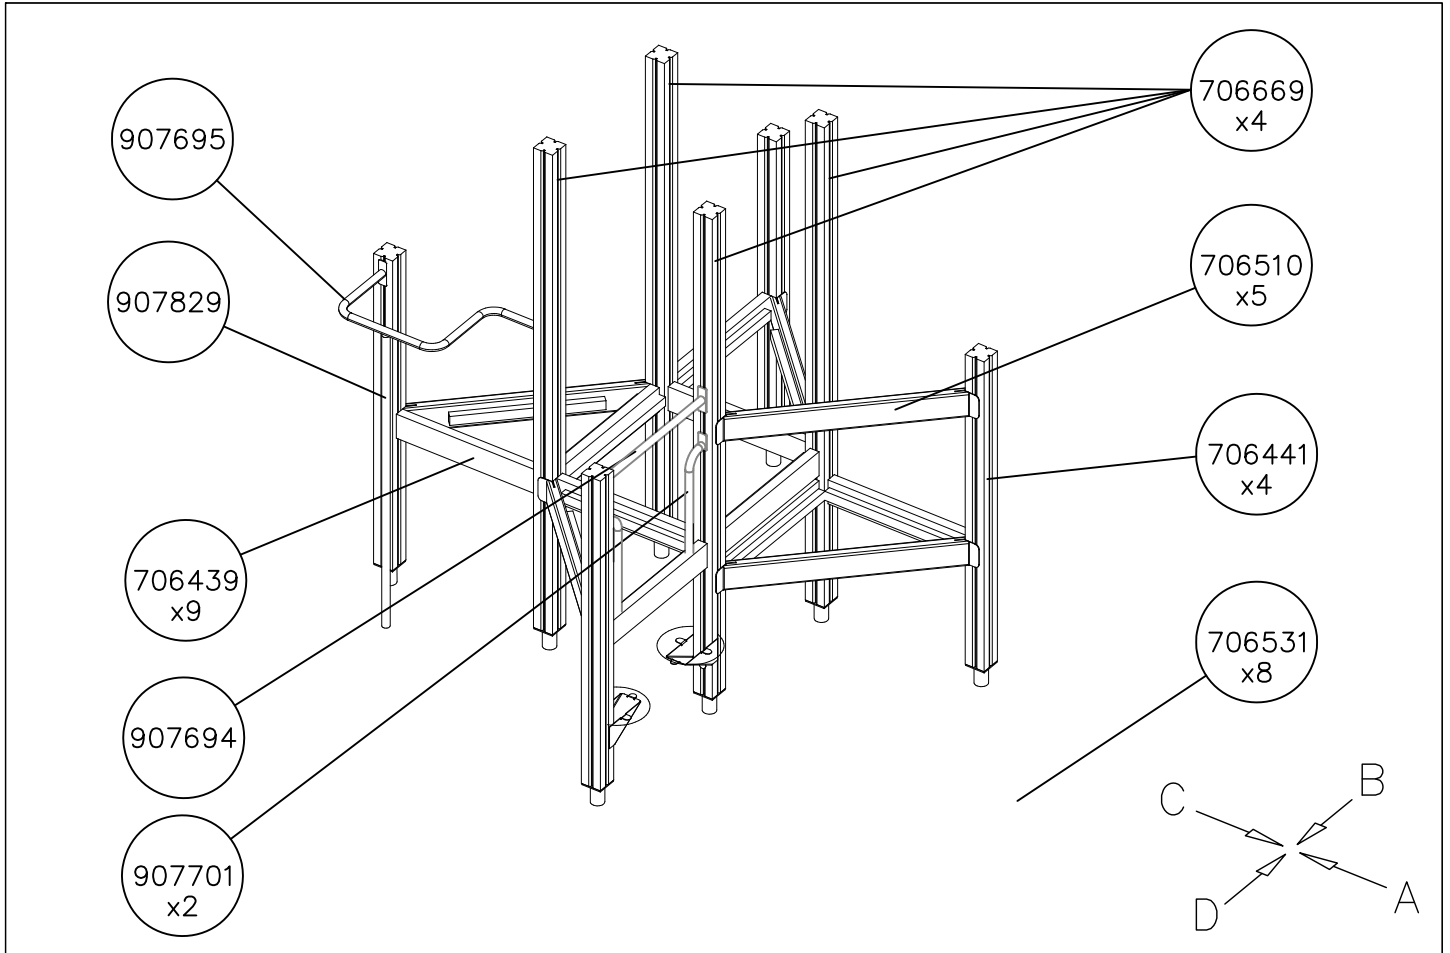

- EN/AS Impact Area 27.1 m²
- - - Falling Space 29.6 m²
- Max Falling Height 1470 mm

<p>DET 1</p> 	<p>DET 2</p> 	<p>DET 3</p> 	<p>DET 4</p> 
<p>DET 5</p> 	<p>DET 6</p> 	<p>DET 7</p> 	<p>DET 8</p> 

DATE: 22.5.2019