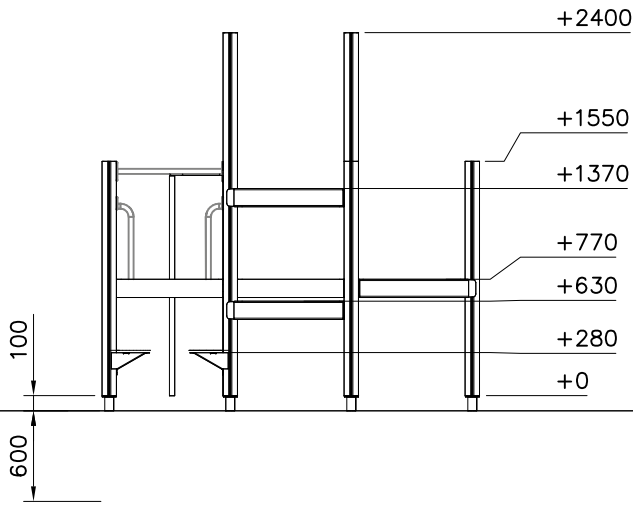

DATE: 22.5.2019

1:50

(A)

(B)