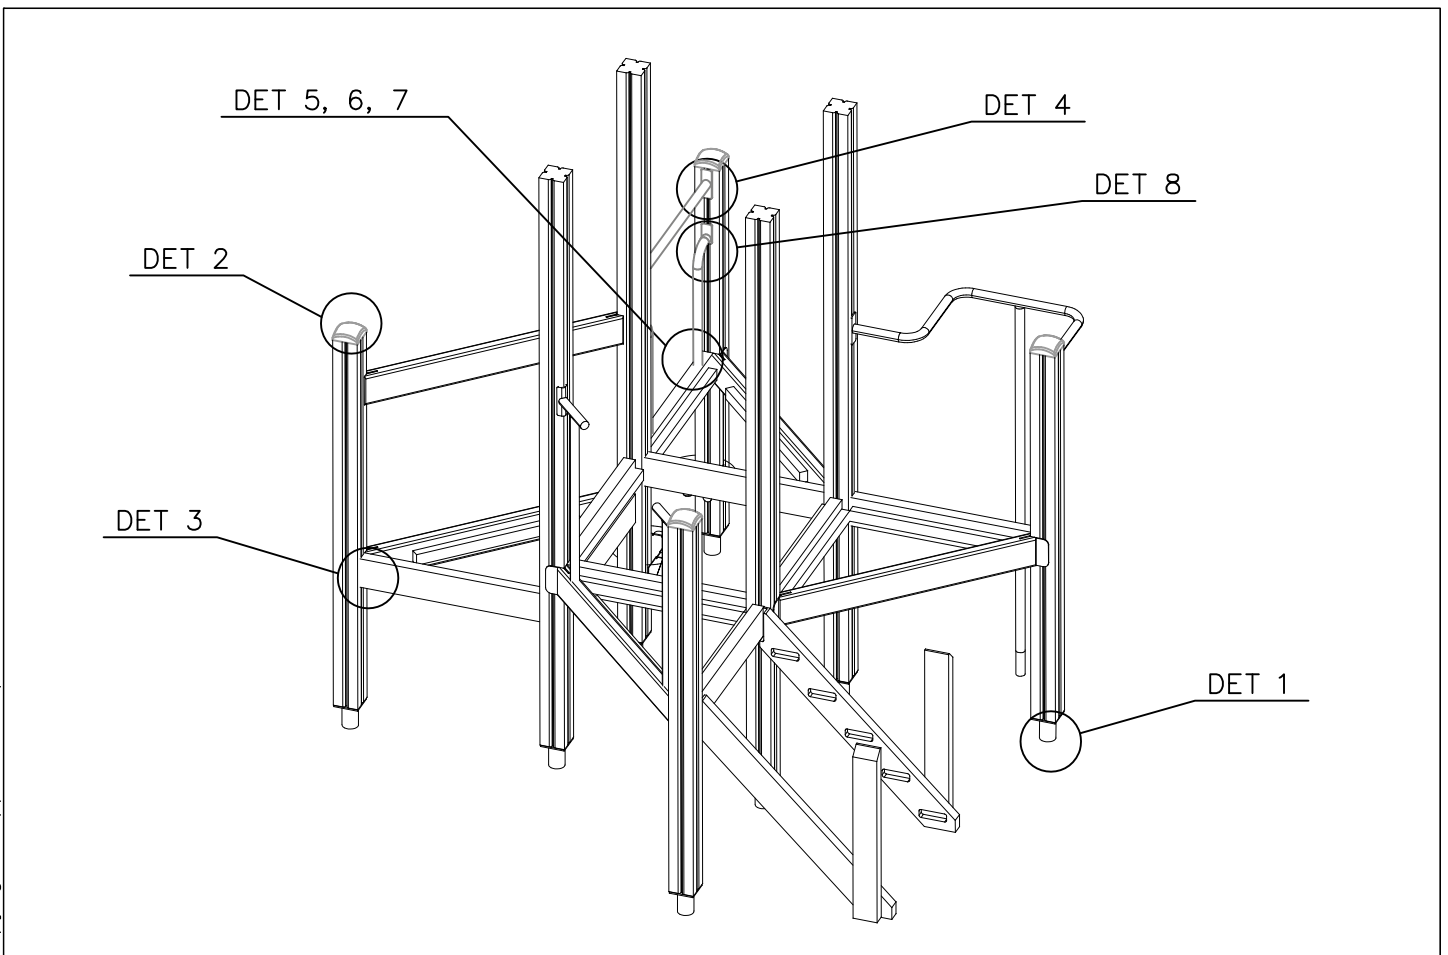

- EN/AS Impact Area 27.1 m²
- - - Falling Space 29.6 m²
- Max Falling Height 1470 mm

<p>DET 1</p> 	<p>DET 2</p> 	<p>DET 3</p> 	<p>DET 4</p> 
<p>DET 5</p> 	<p>DET 6</p> 	<p>DET 7</p> 	<p>DET 8</p> 

DATE: 22.5.2019