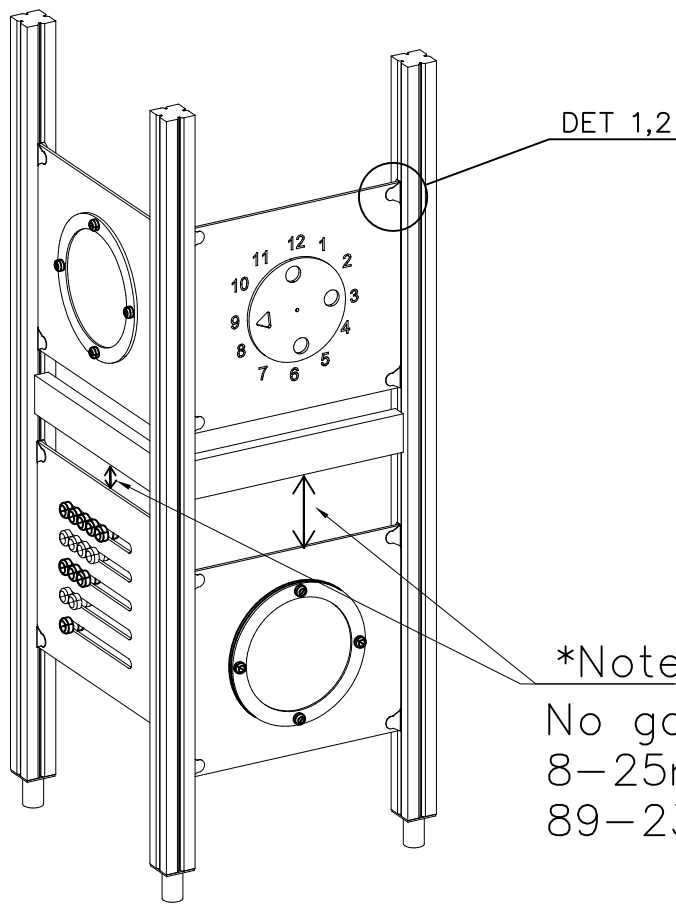

Ø24/8.4
(905051)

M8x40
(909210)

① 706746	PCS	② 909530	PCS
	1		4
45x640x701		55.9x127.5	
③ 900240	PCS	④ 980151	PCS
	4		4
Ø8x70		Ø16/8.4x1.6	
⑤ 905112	PCS		PCS
	4		
Ø22			
	PCS		PCS

WALL OPTIONS		
 706746 45x640x701	706746-605	DARK GRAY
	706746-606	GRAY
	706746-607	RED
	706746-608	BLUE
	706746-609	GREEN
	706746-610	YELLOW
	706746-611	LIME
	706746-612	FUXIA