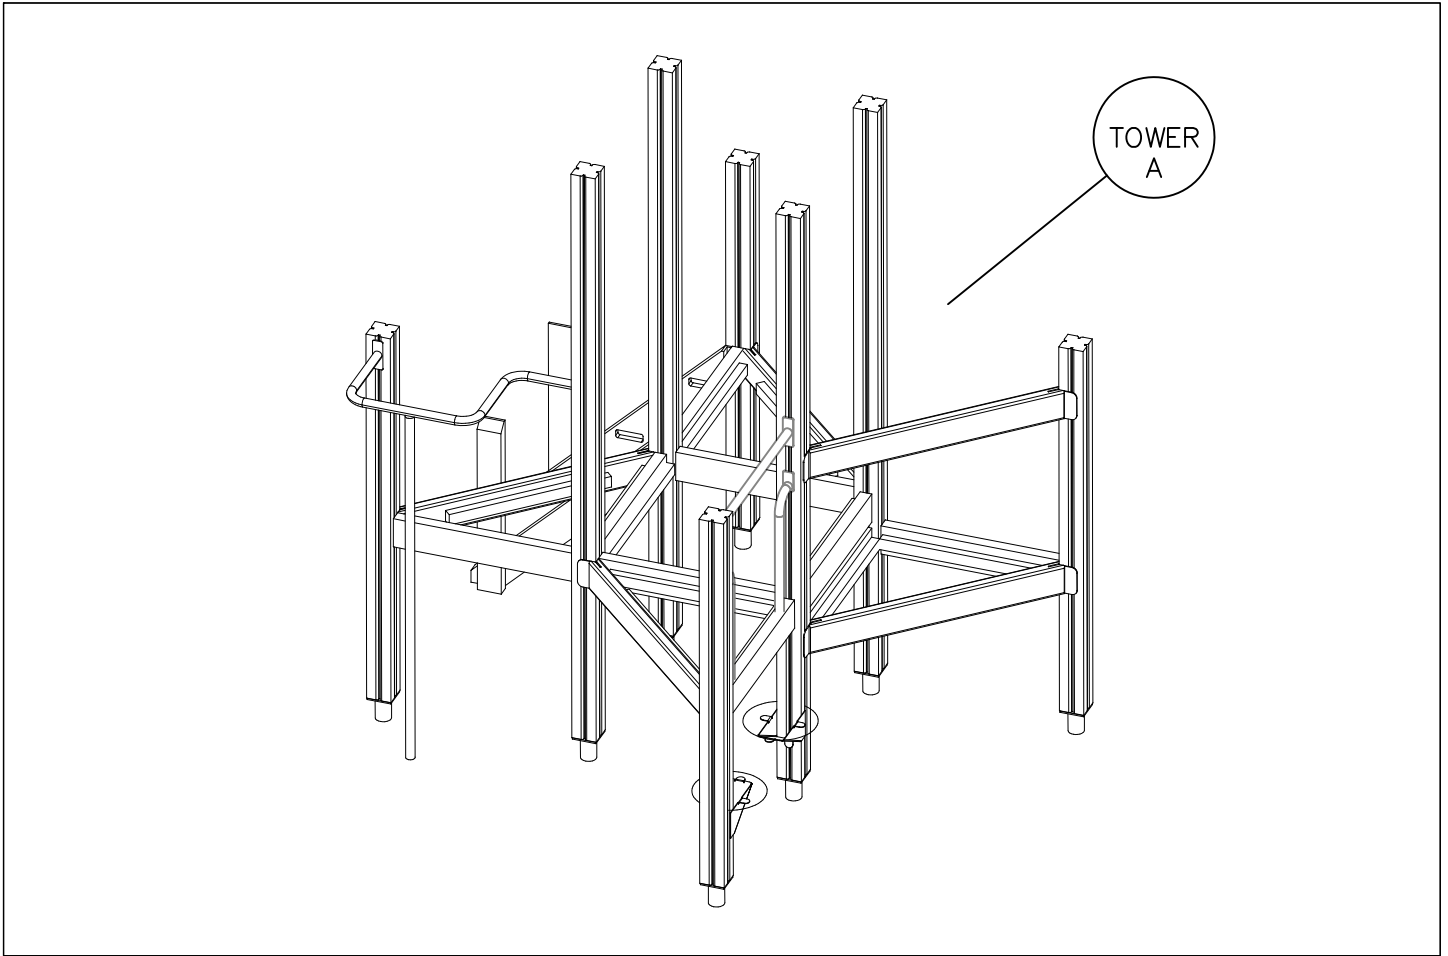

- EN/AS Impact Area 27.1 m²
- - - Falling Space 29.6 m²
- Max Falling Height 1470 mm

<p>DET 1</p> 	<p>DET 2</p> 	<p>DET 3</p> 	<p>DET 4</p> 
<p>DET 5</p> 	<p>DET 6</p> 	<p>DET 7</p> 	<p>DET 8</p> 

DATE: 22.5.2019