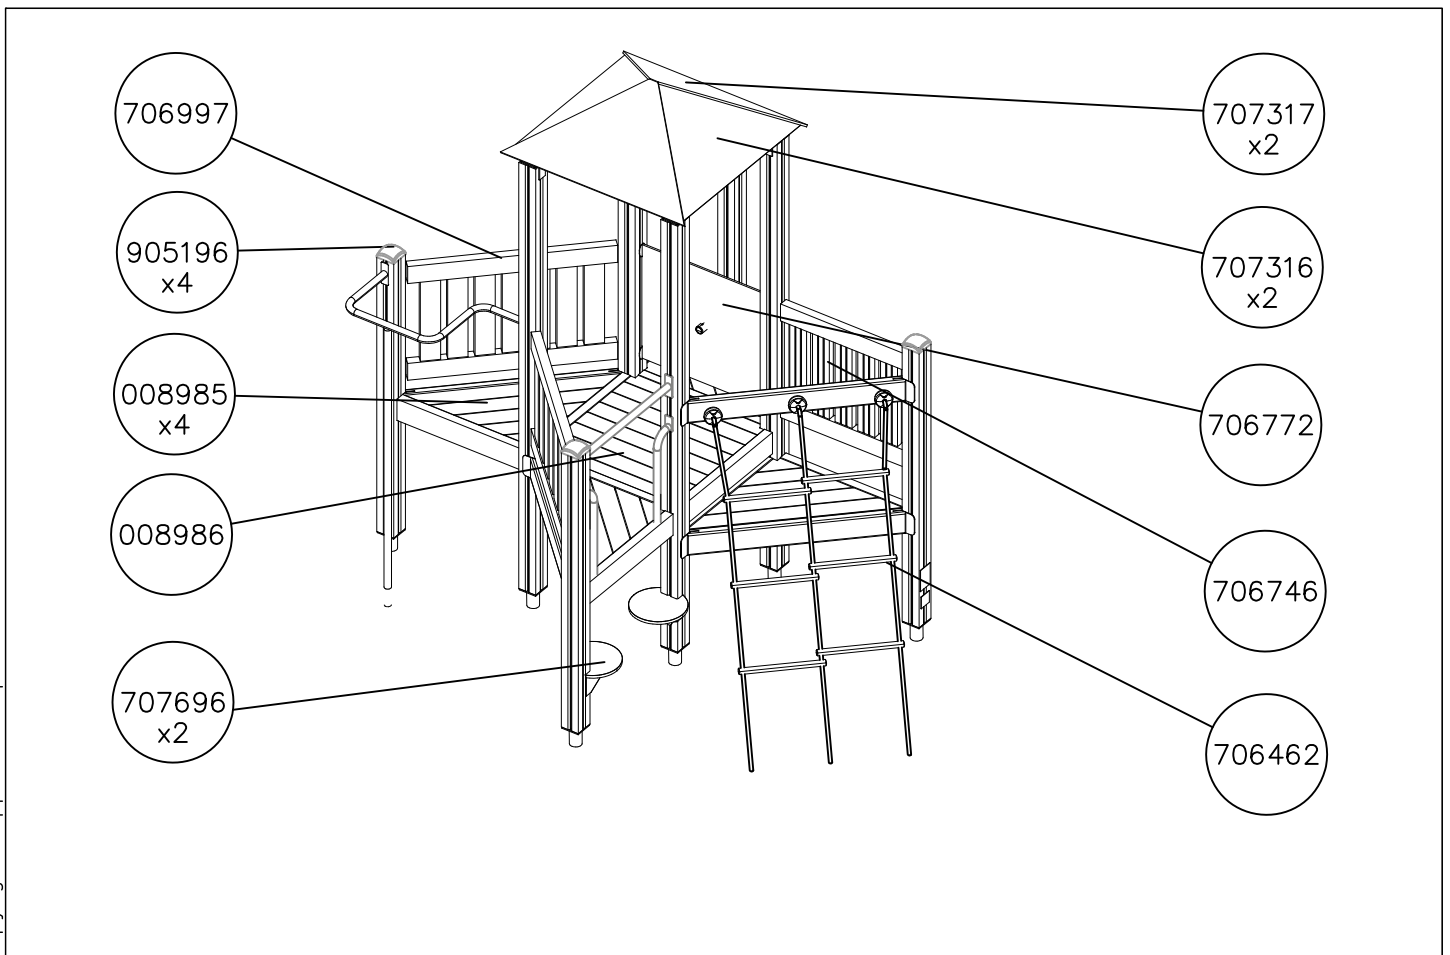

- EN/AS Impact Area 27.1 m²
- - - Falling Space 29.6 m²
- Max Falling Height 1470 mm

<p>DET 1</p> 	<p>DET 2</p> 	<p>DET 3</p> 	<p>DET 4</p> 
<p>DET 5</p> 	<p>DET 6</p> 	<p>DET 7</p> 	<p>DET 8</p> 

DATE: 22.5.2019