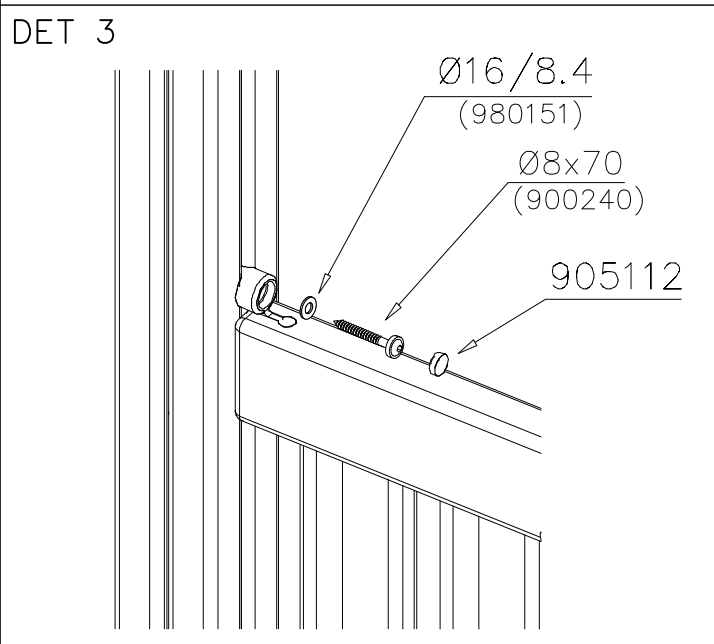

Ø24/8.4
(905051)

M8x40
(909210)

① 706746	PCS	② 909530	PCS
	1		4
45x640x701		55.9x127.5	
③ 900240	PCS	④ 980151	PCS
	4		4
Ø8x70		Ø16/8.4x1.6	
⑤ 905112	PCS		PCS
	4		
Ø22			
	PCS		PCS

WALL OPTIONS		
 706746 45x640x701	706746-605	DARK GRAY
	706746-606	GRAY
	706746-607	RED
	706746-608	BLUE
	706746-609	GREEN
	706746-610	YELLOW
	706746-611	LIME
	706746-612	FUXIA