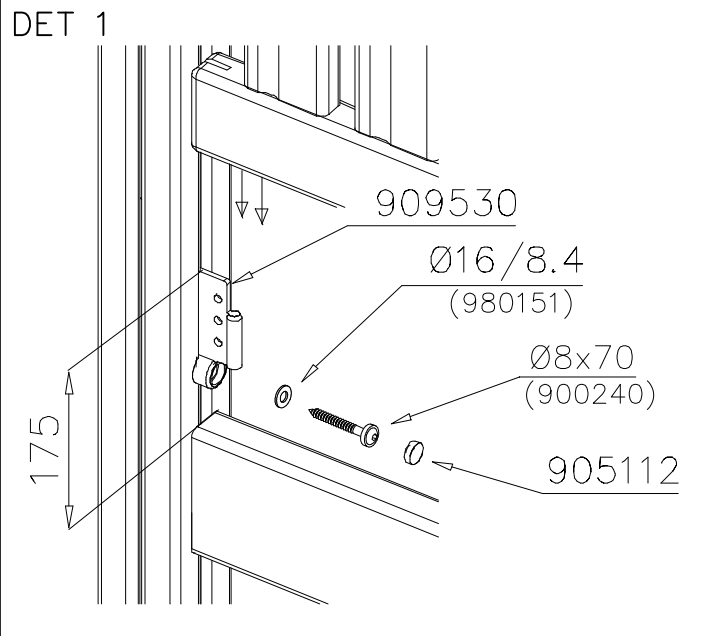

Ø24/8.4
(905051)

M8x40
(909210)

① 706746	PCS	② 909530	PCS
	1		4
45x640x701		55.9x127.5	
③ 900240	PCS	④ 980151	PCS
	4		4
Ø8x70		Ø16/8.4x1.6	
⑤ 905112	PCS		PCS
	4		
Ø22			
	PCS		PCS

WALL OPTIONS		
 706746 45x640x701	706746-605	DARK GRAY
	706746-606	GRAY
	706746-607	RED
	706746-608	BLUE
	706746-609	GREEN
	706746-610	YELLOW
	706746-611	LIME
	706746-612	FUXIA