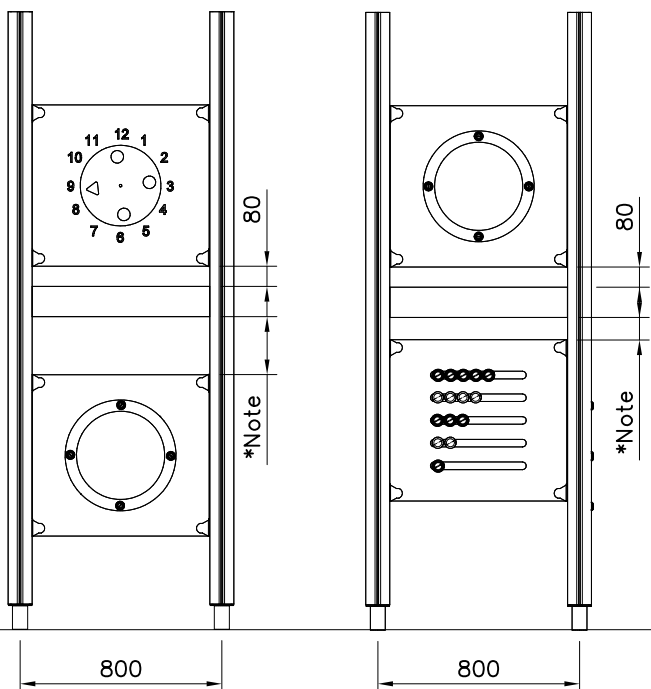

① 903176	PCS	② 909850	PCS
	4		4
		M8x25	
③ 909256	PCS	④ 909633	PCS
	8		4
Ø16/8.4x1.6		M8	
⑤ 980123	PCS		PCS
	4		
Ø7x60			

*Note:

No gaps between:
8–25mm
89–230mm

COLOR OPTIONS

- -701 BLUE
- -702 YELLOW
- -703 LIME
- -704 DARK GRAY
- -705 LIGHT GRAY
- -706 RED
- -707 GREEN
- -708 FUXIA