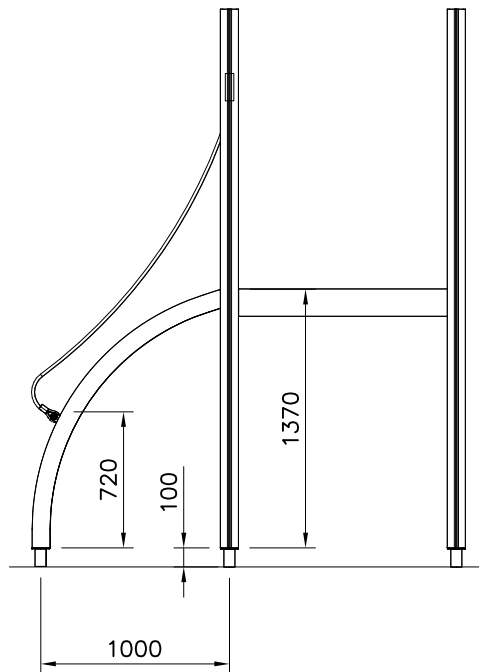

LAPPSET® SPARE PARTS

701293SP

DATE: 31.10.2016

1(3)

M120

③ 701293	PCS	② 909633	PCS
1	1		2
I 2085		M8	
④ 909256	PCS	⑤ 909866	PCS
	2		2
Ø16/8.4		M8x60	
⑤ 980128	PCS	⑥ 980123	PCS
	1		2
Ø7x40		Ø7x60	
	PCS		PCS
	PCS		PCS
	PCS		PCS
	PCS		PCS
	PCS		PCS

DET 1

DET 2