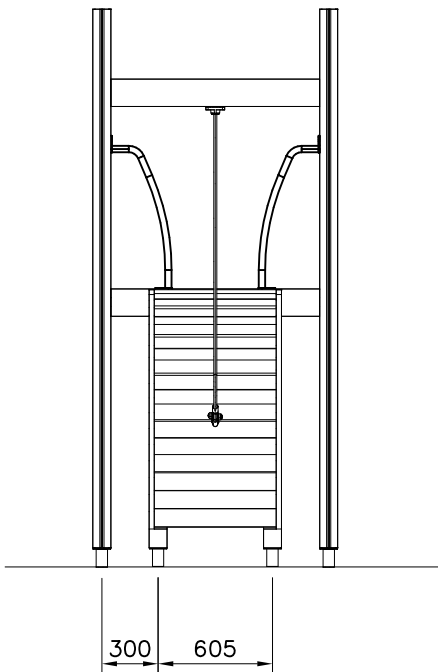

LAPPSET® SPARE PARTS

701293SP

DATE: 31.10.2016

1(3)

M120

③ 701293	PCS	② 909633	PCS
1	1		2
I 2085		M8	
④ 909256	PCS	⑤ 909866	PCS
	2		2
Ø16/8.4		M8x60	
⑤ 980128	PCS	⑥ 980123	PCS
	1		2
Ø7x40		Ø7x60	
	PCS		PCS
	PCS		PCS
	PCS		PCS
	PCS		PCS
	PCS		PCS