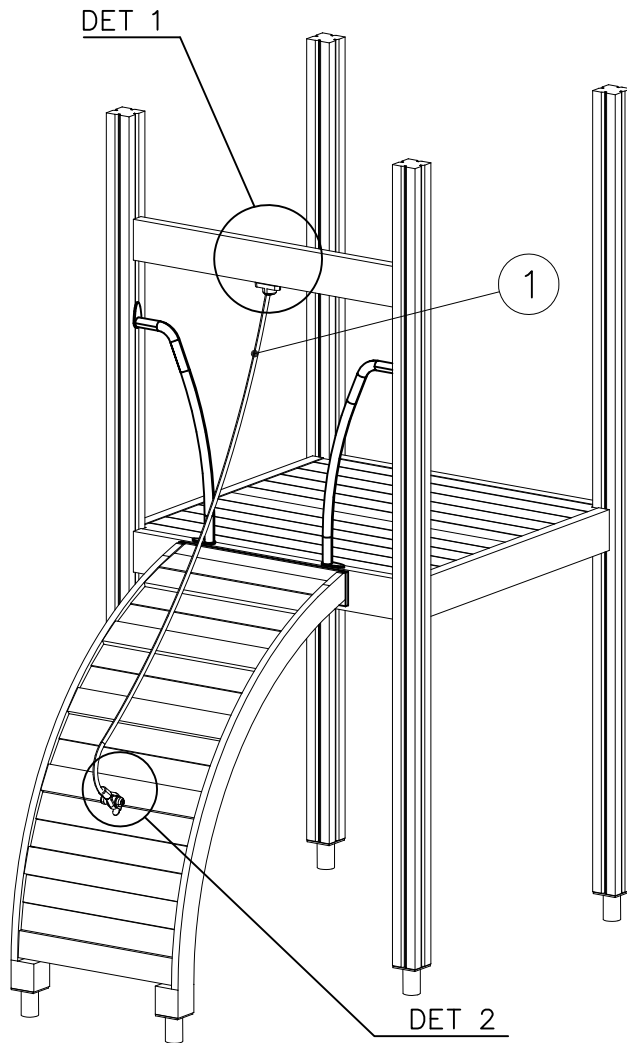

LAPPSET® SPARE PARTS

701293SP

DATE: 31.10.2016

1(3)

M120

③ 701293	PCS	② 909633	PCS
1	1		2
I 2085		M8	
④ 909256	PCS	⑤ 909866	PCS
	2		2
Ø16/8.4		M8x60	
⑤ 980128	PCS	⑥ 980123	PCS
	1		2
Ø7x40		Ø7x60	
	PCS		PCS
	PCS		PCS
	PCS		PCS
	PCS		PCS
	PCS		PCS