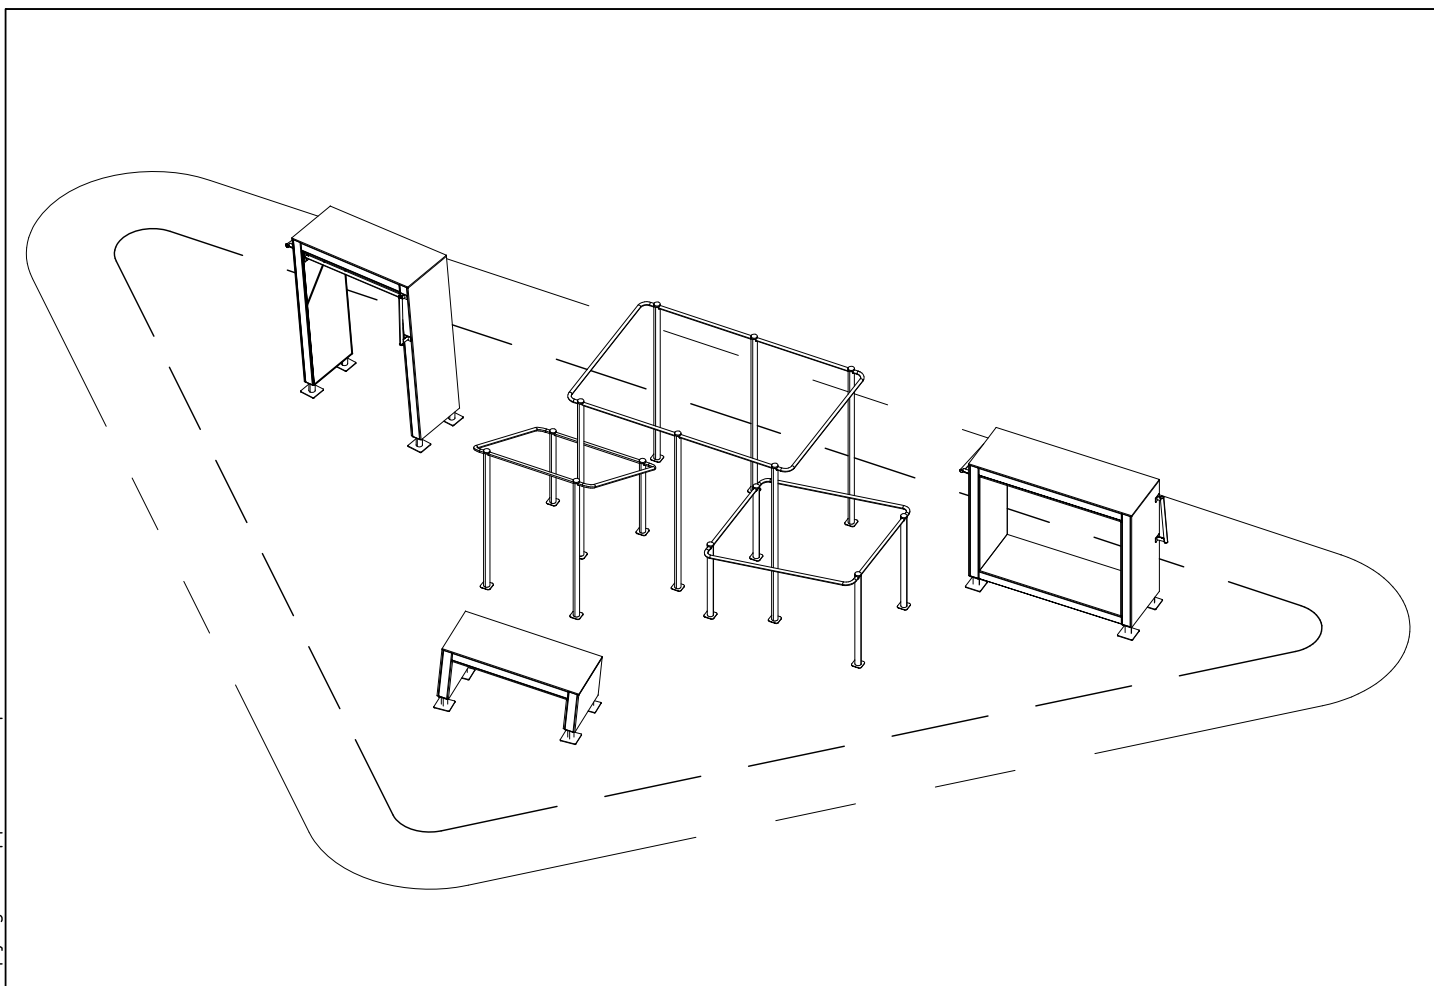

LAPPSET®

DASH PARKOUR

ASENNUSOHJE
MONTERINGSANSVISNING
INSTALLATION INSTRUCTION
AUFBAUANLEITUNG
NOTICE D'INSTALLATION

DATE: 17.12.2019

081767M

DATE: 17.12.2019

081730M	PCS 1	081732M	PCS 1	081733M	PCS 1	081751M	PCS 1		PCS		PCS
											
	PCS		PCS		PCS		PCS		PCS		PCS
	PCS		PCS		PCS		PCS		PCS		PCS
	PCS		PCS		PCS		PCS		PCS		PCS
	PCS		PCS		PCS		PCS		PCS		PCS
	PCS		PCS		PCS		PCS		PCS		PCS