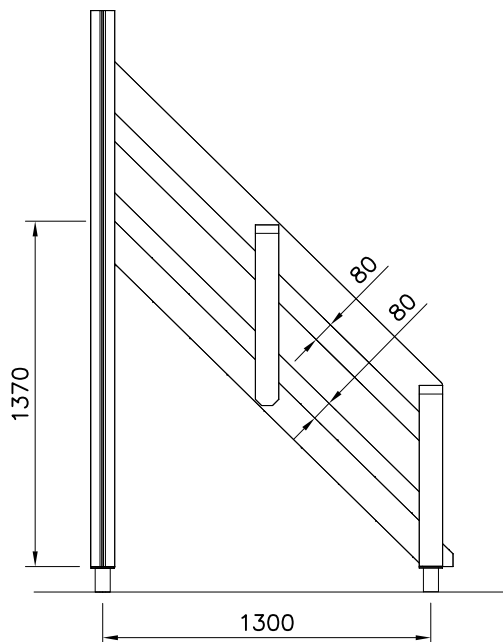

STRIP OPTIONS

706429

32x45x705

706429-602	DARK BROWN
706429-603	LIGHT BROWN
706429-604	LIGHT GRAY

DET 1

DET 2

DET 3

DET 4