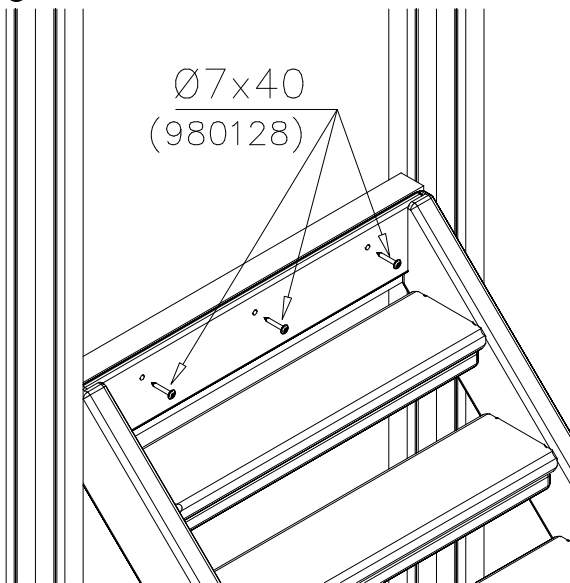

STRIP OPTIONS

706429

32x45x705

706429-602	DARK BROWN
706429-603	LIGHT BROWN
706429-604	LIGHT GRAY

DET 1

DET 2

DET 3

DET 4