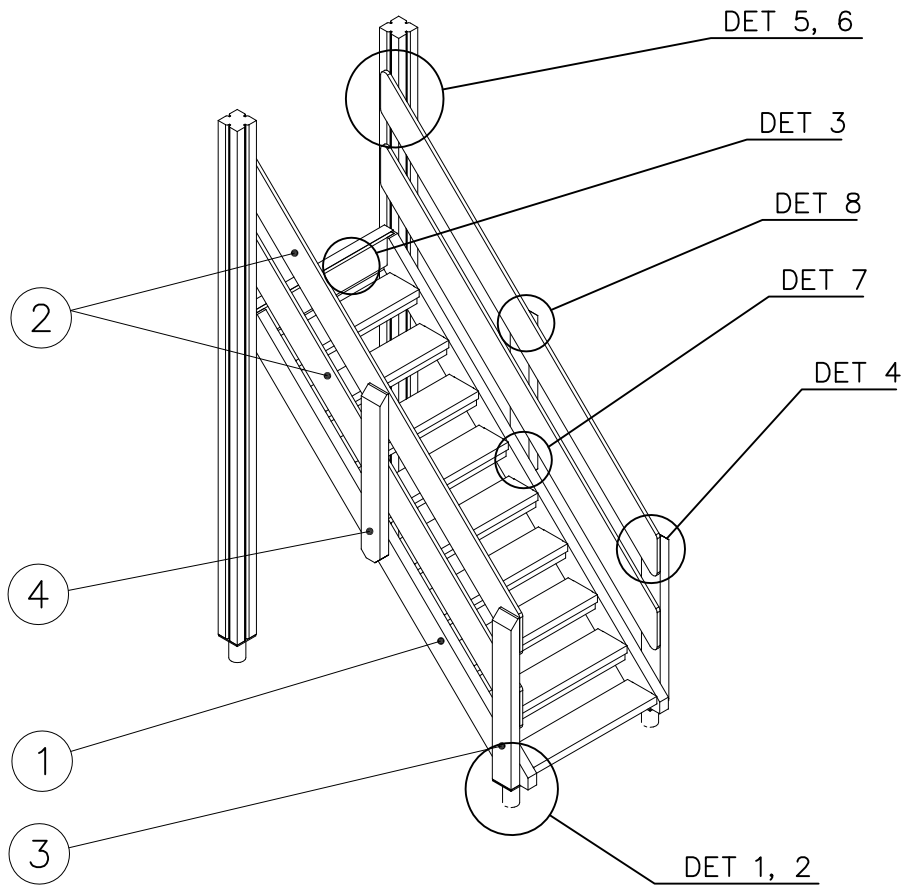

STRIP OPTIONS

706429

32x45x705

706429-602	DARK BROWN
706429-603	LIGHT BROWN
706429-604	LIGHT GRAY

DET 1

DET 2

DET 3

DET 4