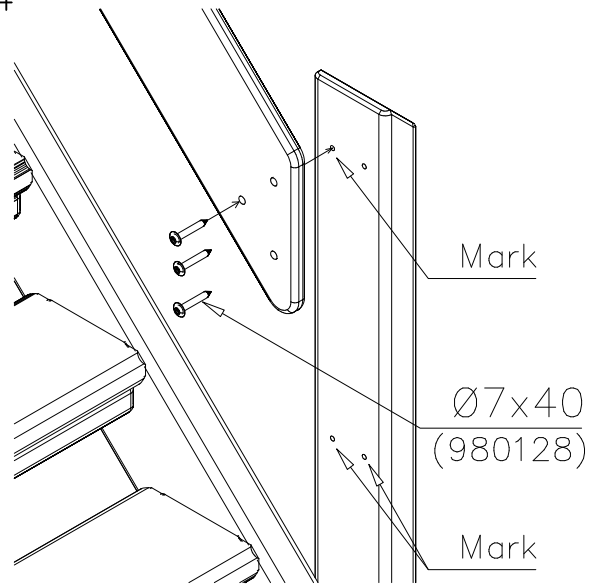

STRIP OPTIONS

706429

32x45x705

706429-602	DARK BROWN
706429-603	LIGHT BROWN
706429-604	LIGHT GRAY

DET 1

DET 2

DET 3

DET 4