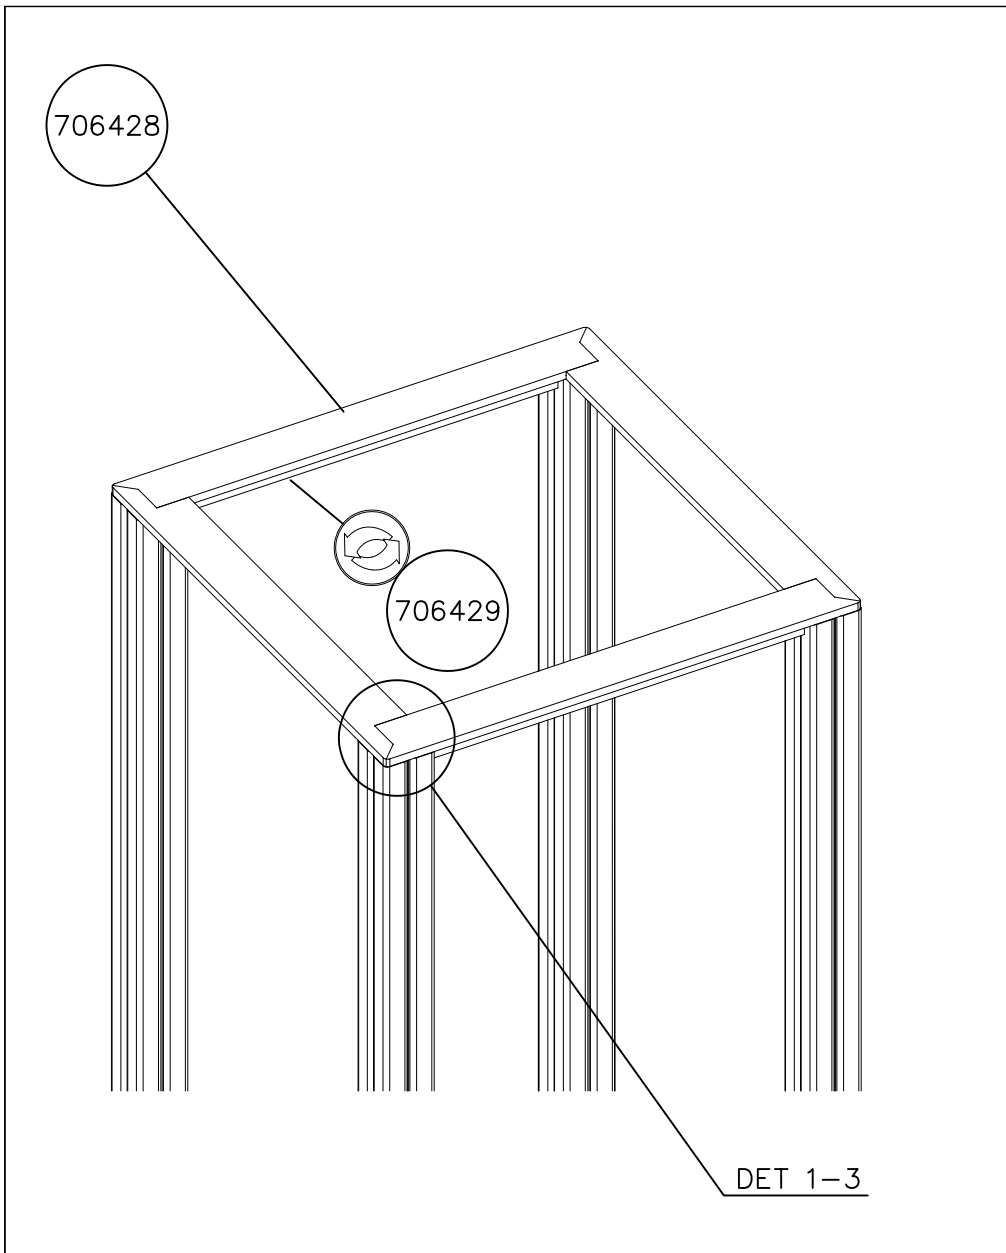

WALL OPTIONS

706744

15x145x380

706744	DARK GRAY
--------	-----------

① 706428	PCS	② 706429	PCS
	4		4
15x93x888.5		32x45x705	
③ 900850	PCS	④ 907911	PCS
	8		8
M6		M6x12	
⑤ 980123	PCS	⑥ 980128	PCS
	8		12
Ø7x60		Ø7x40	
	PCS		PCS
	PCS		PCS