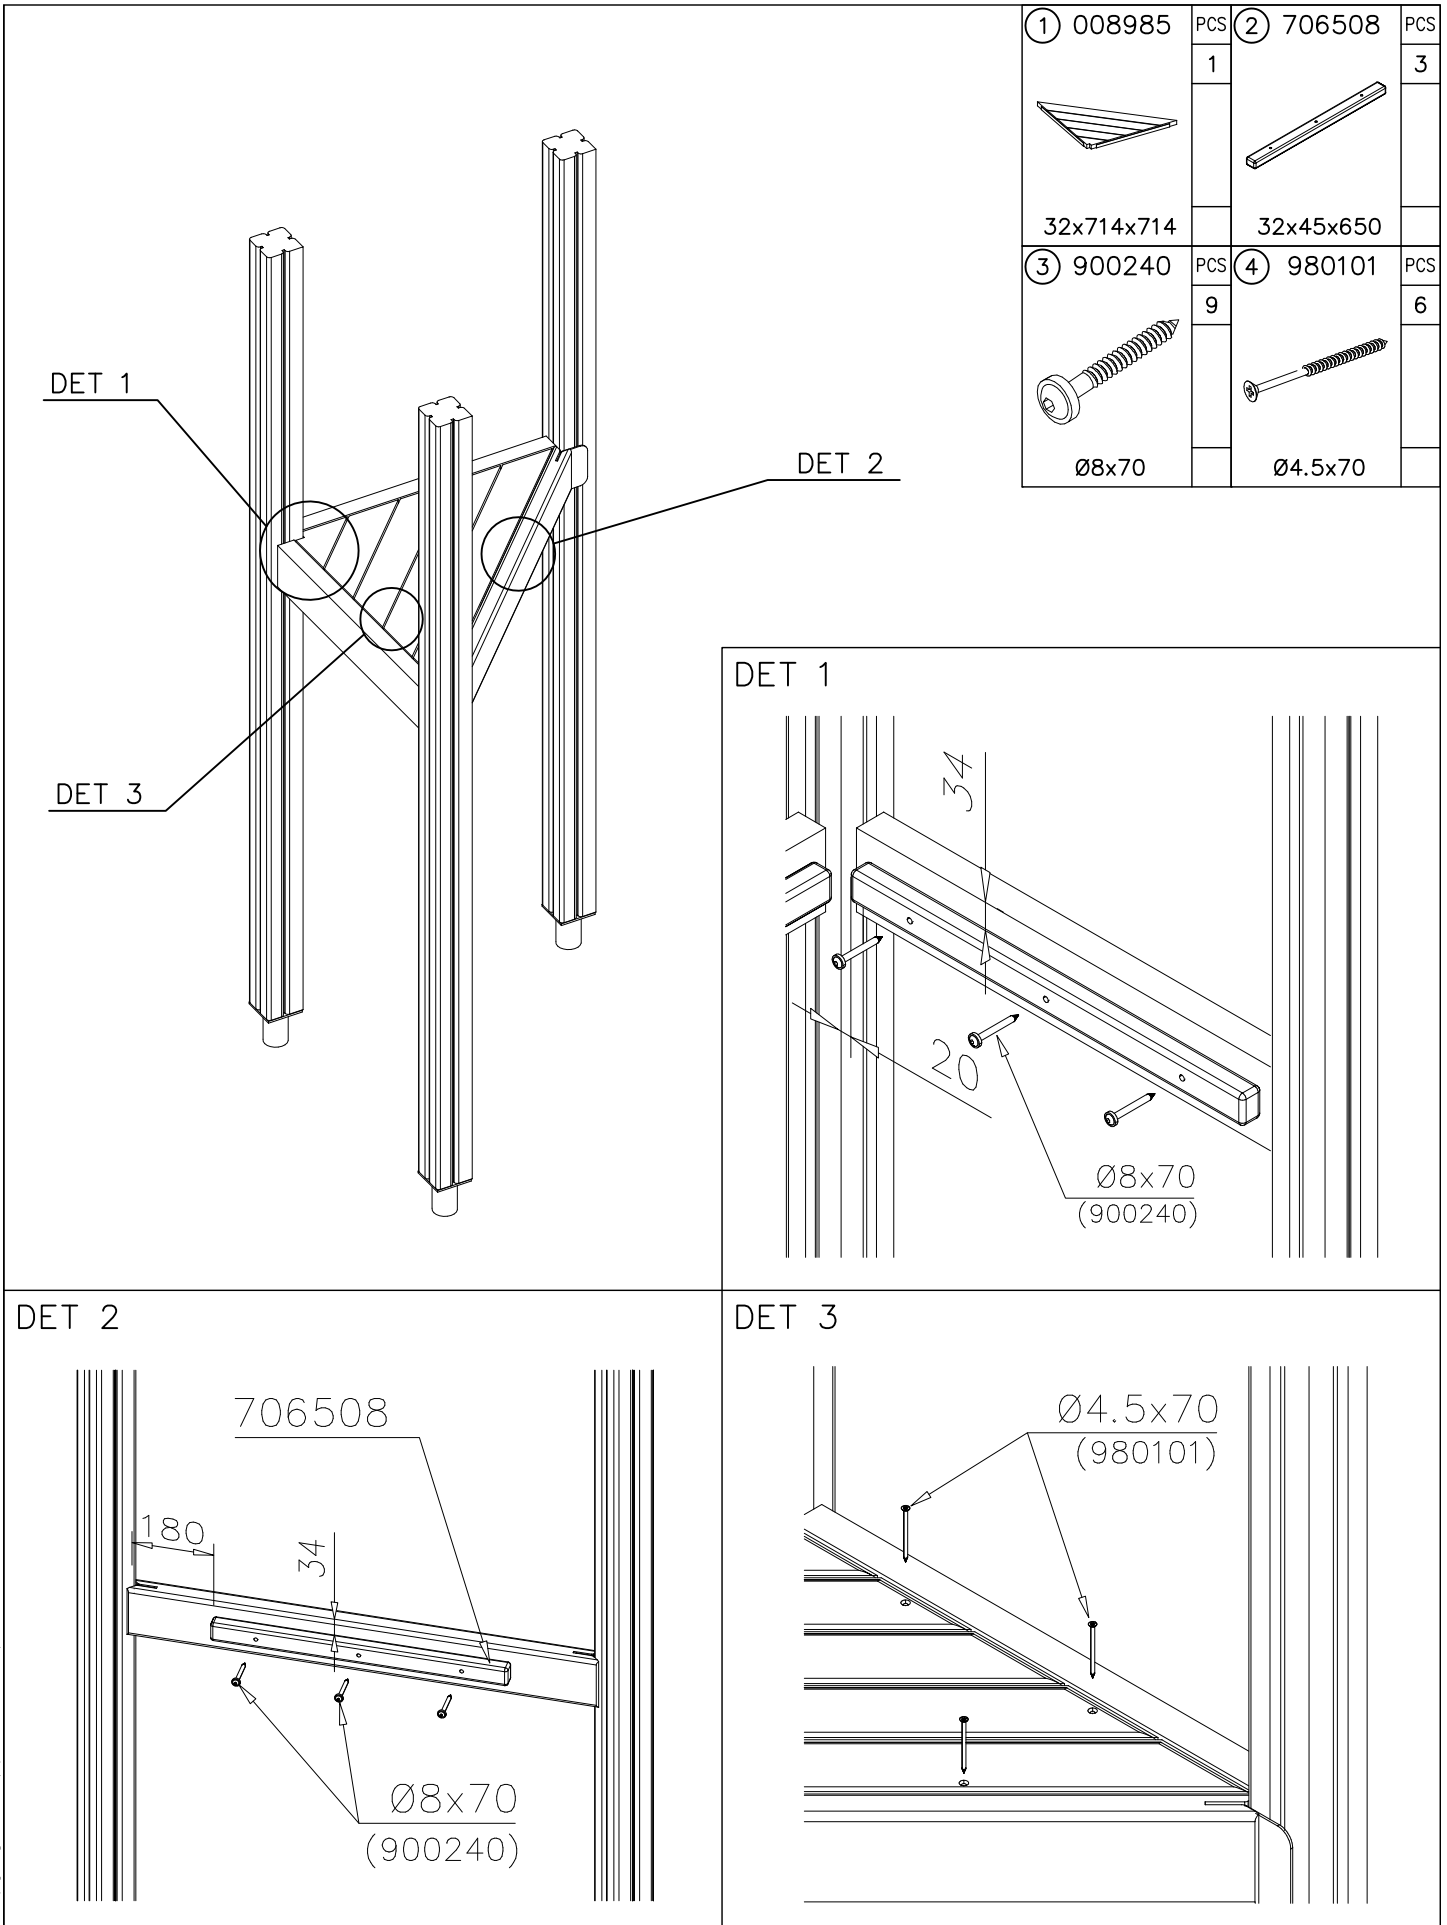

DET 1

DET 2

Naulanauha kannatinlistan puolelle.
Nail list to the bottom.

DET 3

① 706510	PCS	② 907724	PCS
	1		2
45x120x1030			
③ 905083	PCS	④ 909866	PCS
	4		4
Ø32		M8x60	
⑤ 980151	PCS	⑥ 980150	PCS
	4		4
Ø16/8.4		M8	
⑦ 905112	PCS	⑧ 900240	PCS
	4		4
Ø22		Ø8x70	