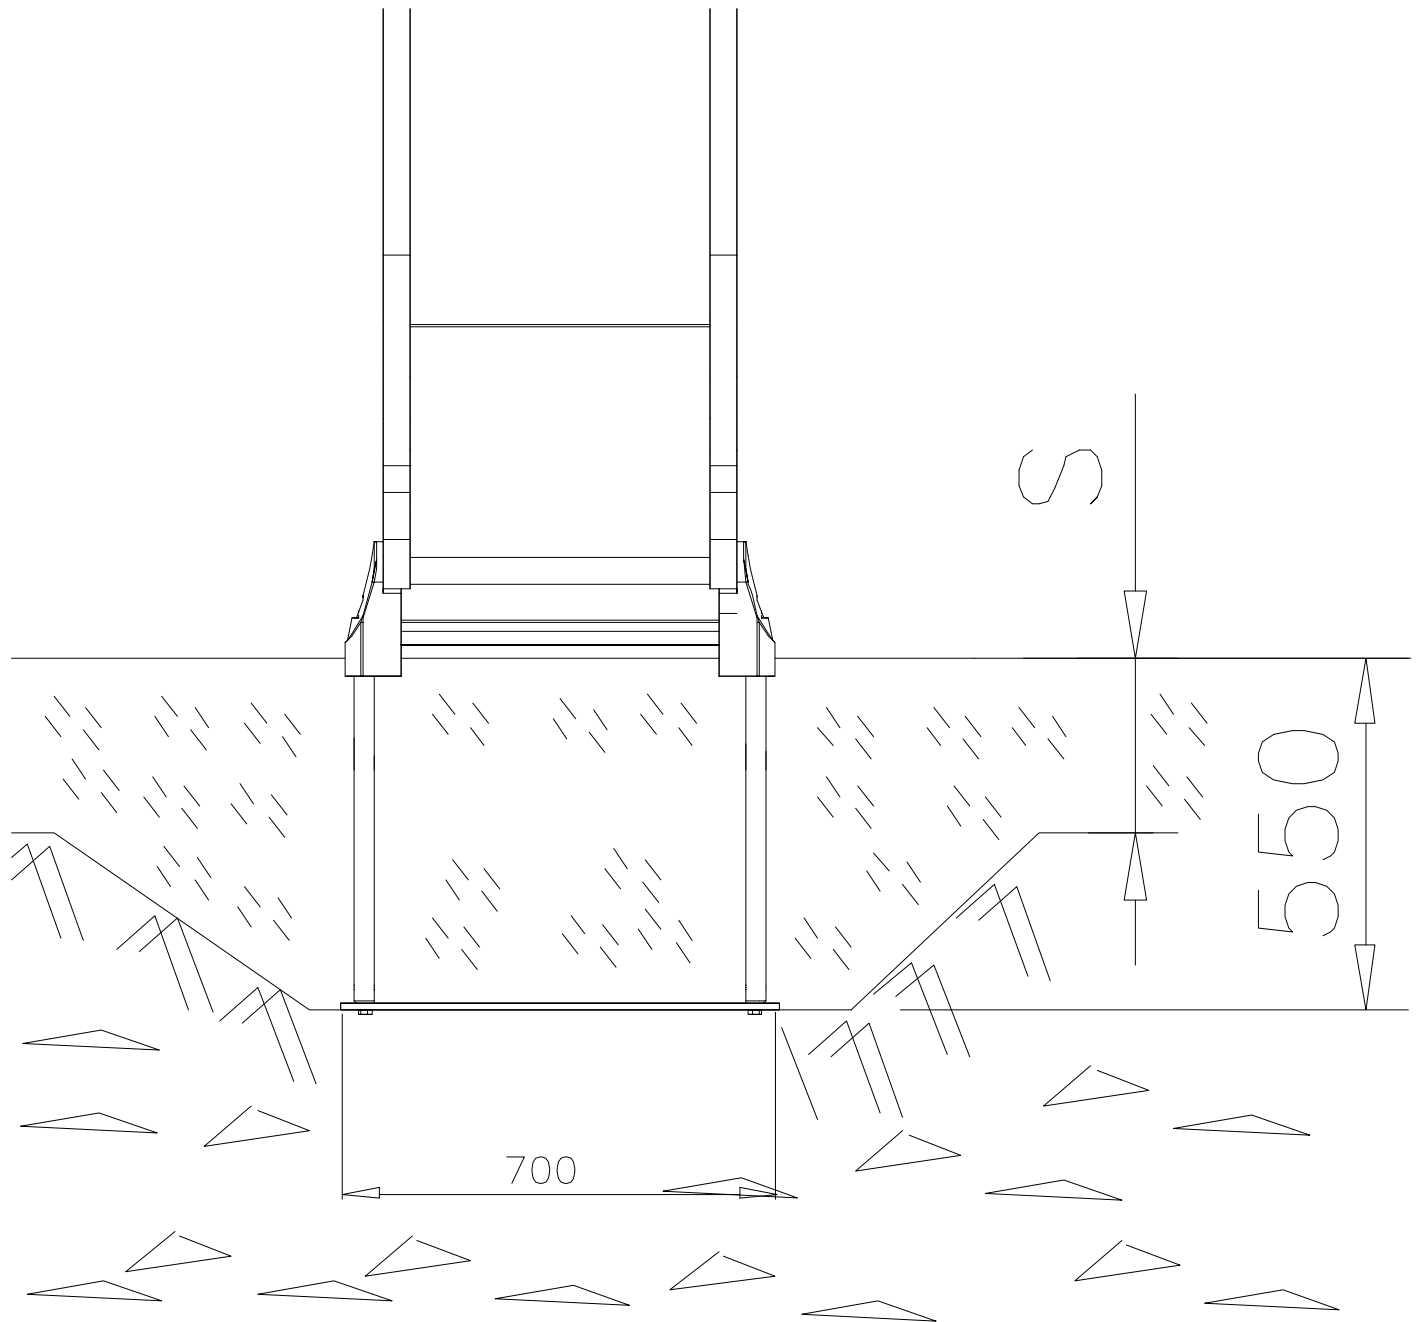

② 905104	PCS		PCS
	4		
 M10	PCS		PCS

905104

LAPPSET® DEEP FOUNDATION

FOOT

DATE: 15.5.2018

1(1)

① 909511	PCS	② 909519	PCS
	1		1
90x90x650		50x380x380	
③ 909637	PCS	④ 909638	PCS
	4		8
M10		Ø20/10.5	
⑤ 909639	PCS	⑥ 905104	PCS
	4		4
M10x25		M10	

OPTION FOOT

① 911155	PCS		PCS
	1		
90x90x650			

LAPPSET

DEEP FOUNDATION

SLIDE WOOD

DATE: 22.5.2015

1(1)

SLIDE OPTIONS