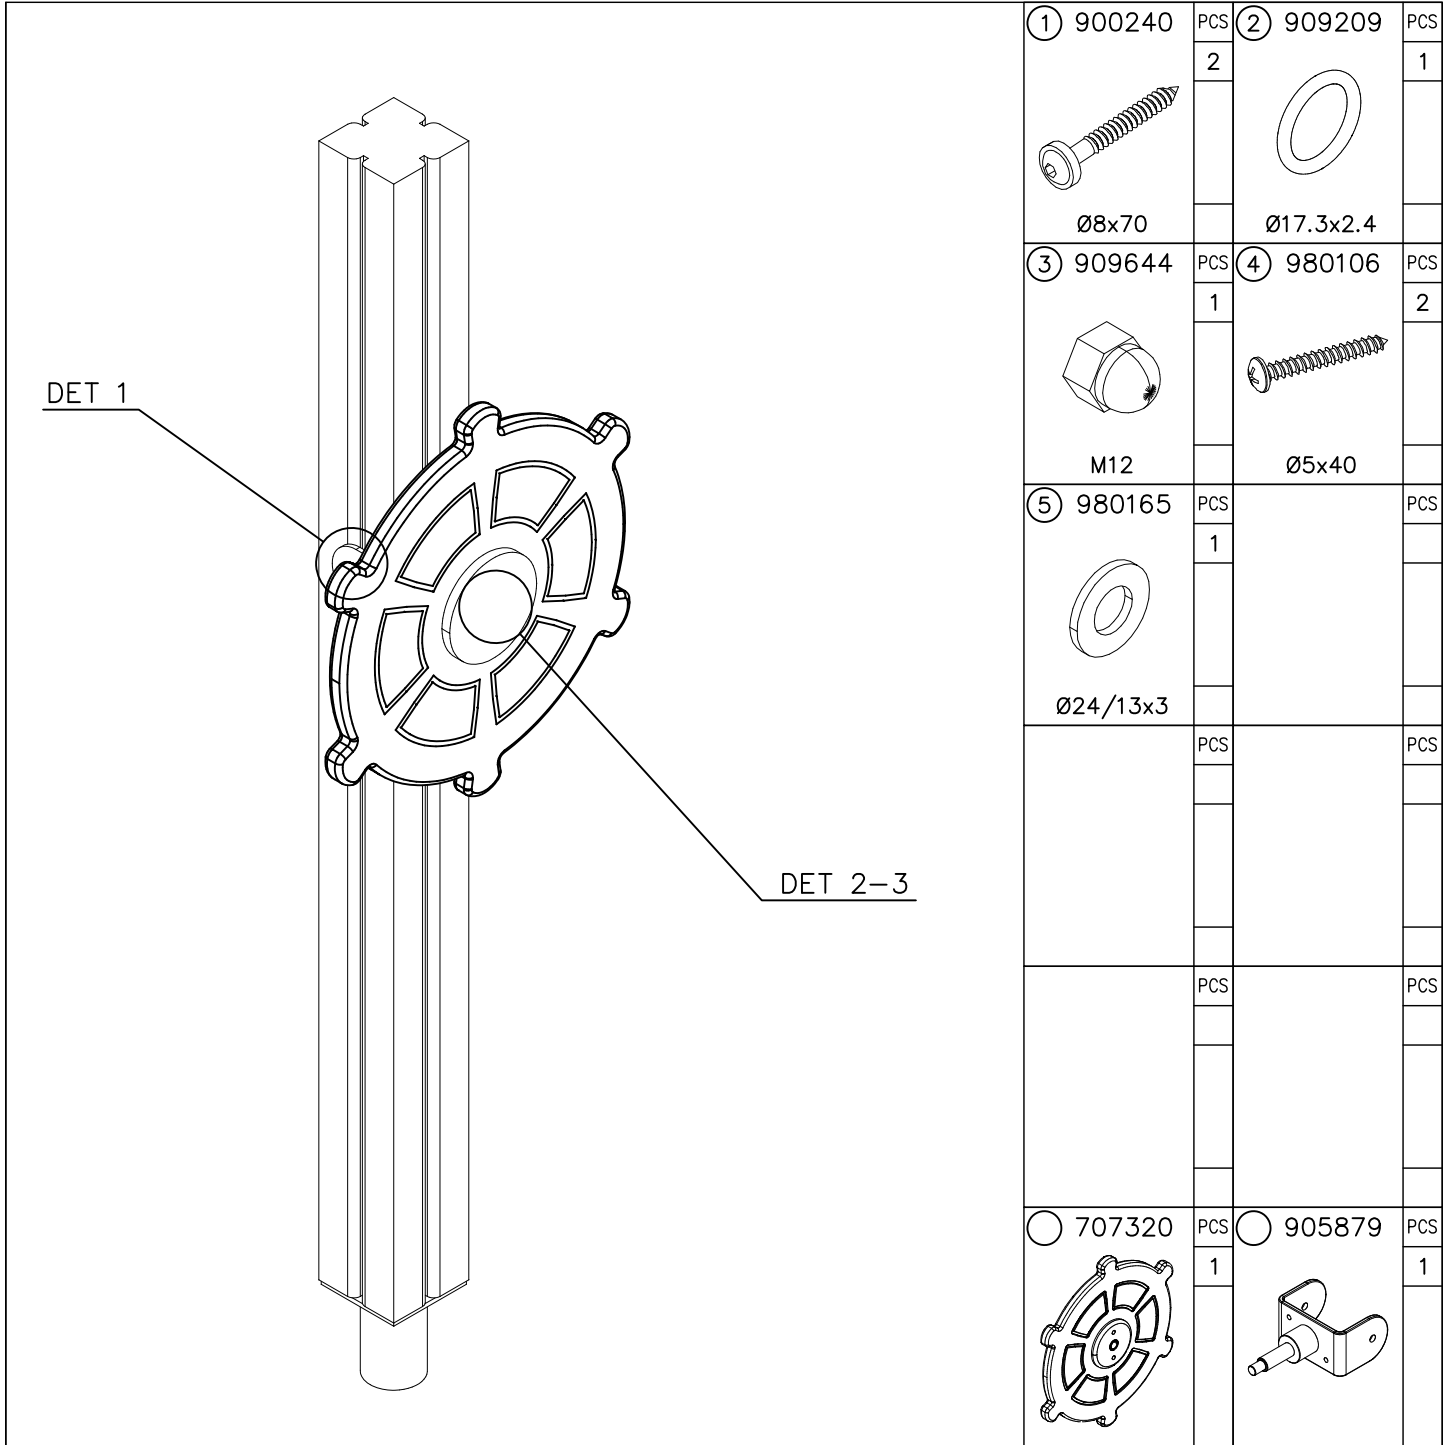

<p>POST 707145</p>  <p>43x93x717</p>	<p>707145-602 DARK BROWN 707145-603 LIGHT BROWN 707145-604 LIGHT GRAY</p>	
--	---	--

POST OPTIONS

--	--	--

--	--	--

①	707191	PCS	②	707145	PCS	③	707146	PCS	④	900859	PCS	⑤	905104	PCS	⑥	909633	PCS
		1			2			4			2			4			2
+870			43x93x717			15x145x1153			M8x90			M10			M8		
⑦	980123	PCS	⑧	980128	PCS	⑨	980152	PCS			PCS			PCS			PCS
		8			15			2									
Ø7x60			Ø7x40			Ø24/8.4x2											