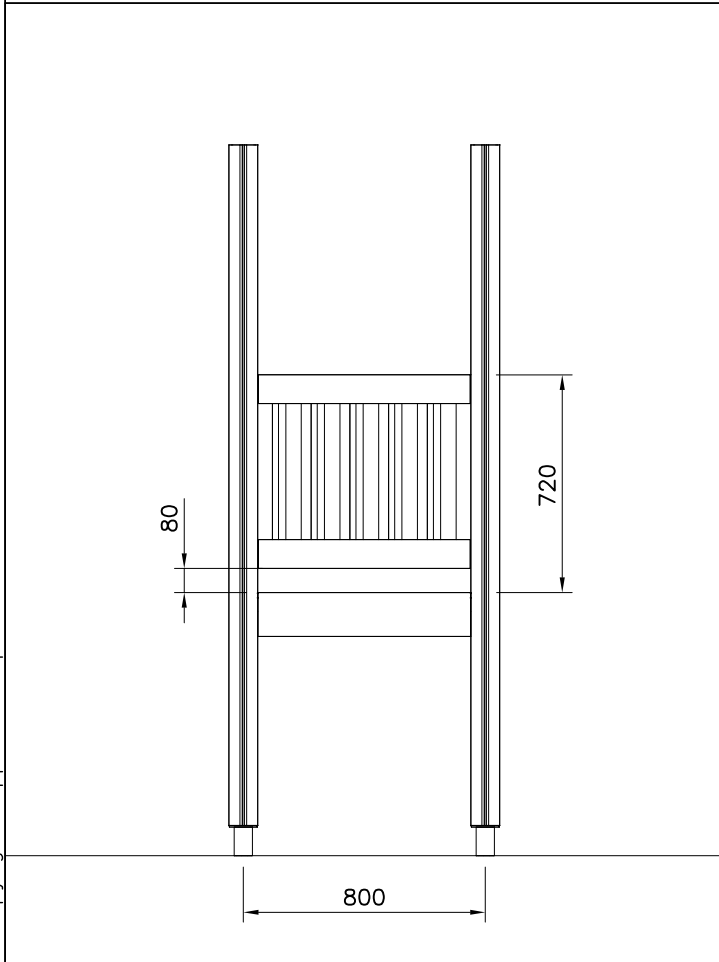

BOOM OPTIONS		
706510	706510-602	DARK BROWN
	706510-603	LIGHT BROWN
	706510-604	LIGHT GRAY
45x120x1030		

DET 1

DET 2 M8x60
 (909866)

DET 3

① 706746	PCS	② 909530	PCS
	1		4
45x640x701		55.9x127.5	
③ 900240	PCS	④ 980151	PCS
	4		4
Ø8x70		Ø16/8.4x1.6	
⑤ 905112	PCS		PCS
	4		
Ø22			
	PCS		PCS