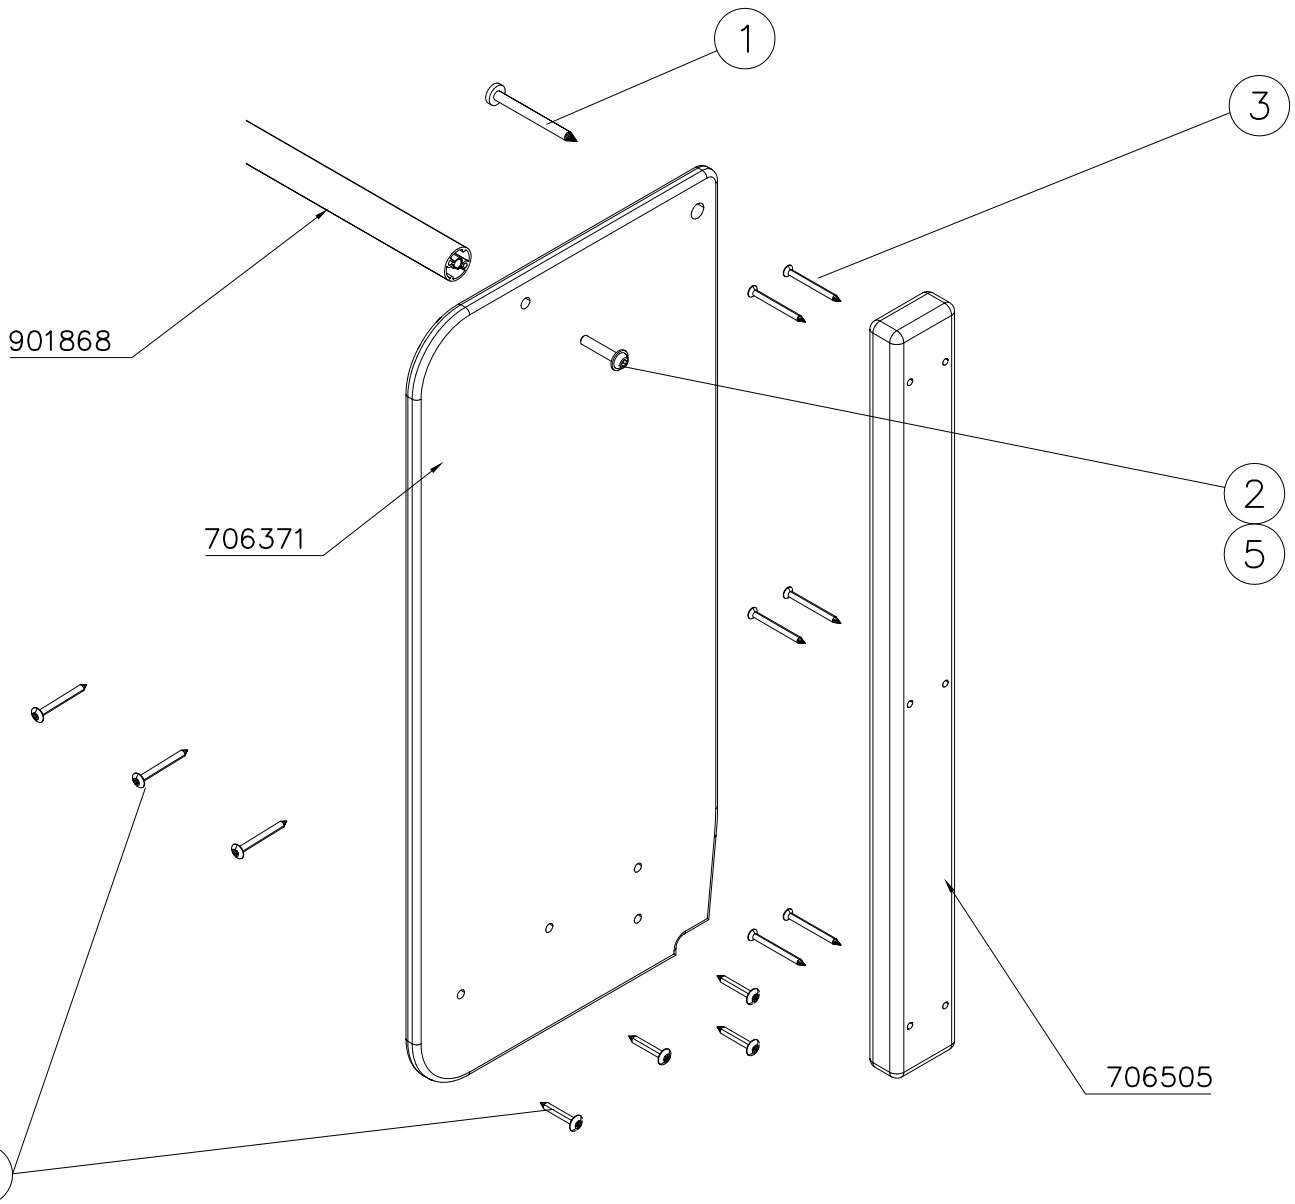

LAPPSET

80M

SLIDE WOOD

DATE: 3.11.2017

2(5)

○ SLIDE	PCS	○ SLIDE	PCS	○ 706371	PCS	○ 706505	PCS	○ 901868	PCS	① 903093	PCS
	1		1		2		2		1		2
+1470		+870		15x345x750		35x70x730		Ø34x598		Ø8x90	
② 909876	PCS	③ 980100	PCS	④ 980128	PCS	⑤ 999561	PCS				
	2		12		11		1				
M8x40		Ø5x60		Ø7x40		10g