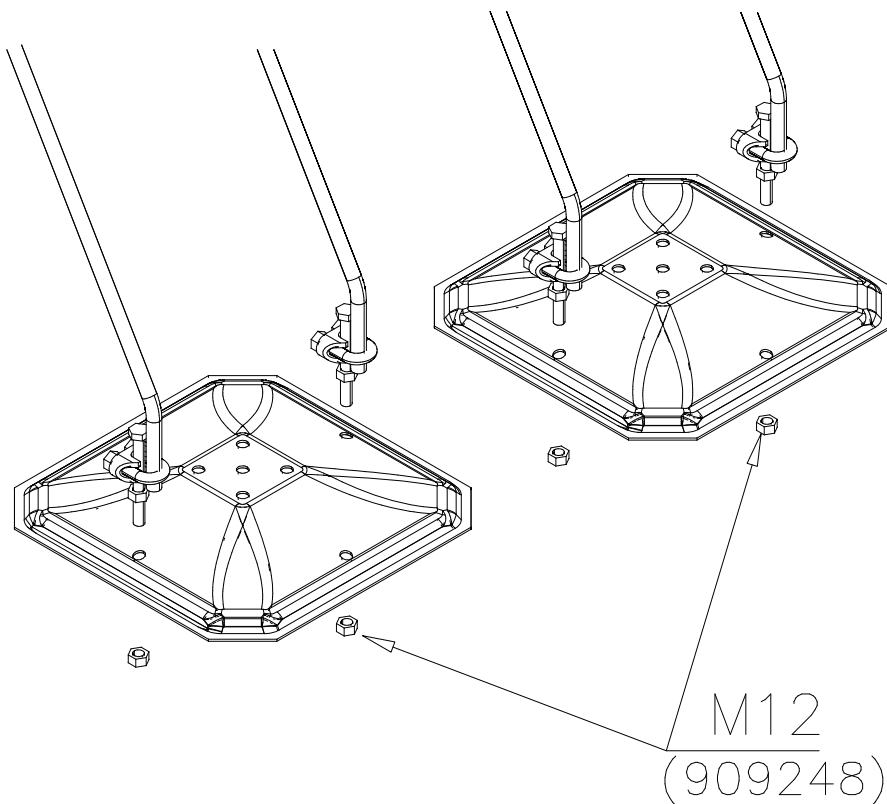

LAPPSET® DEEP FOUNDATION

707864

DATE: 16.6.2017

1(3)

DET 1

① 980123	PCS	② 909256	PCS
	8		8
Ø7x60		Ø16/8.4	
	PCS		PCS
	PCS		PCS
○ 909519	PCS	○ 707351	PCS
	2		1
50x380x380			

M12
(909248)

ROPE LADDER OPTIONS +870