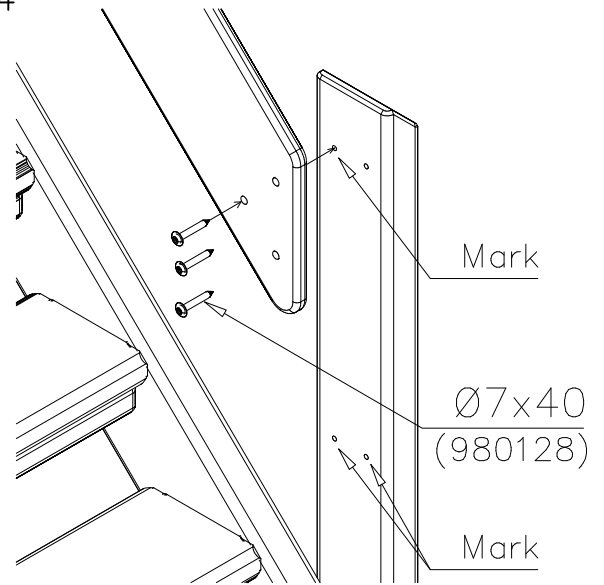

WOODEN WALL OPTIONS

 706997 45x640x984	706997-605	DARK GRAY
	706997-606	GRAY
	706997-607	RED
	706997-608	BLUE
	706997-609	GREEN
	706997-610	YELLOW
	706997-611	LIME
	706997-612	FUXIA

DET 1

DET 2

DET 3

DET 4