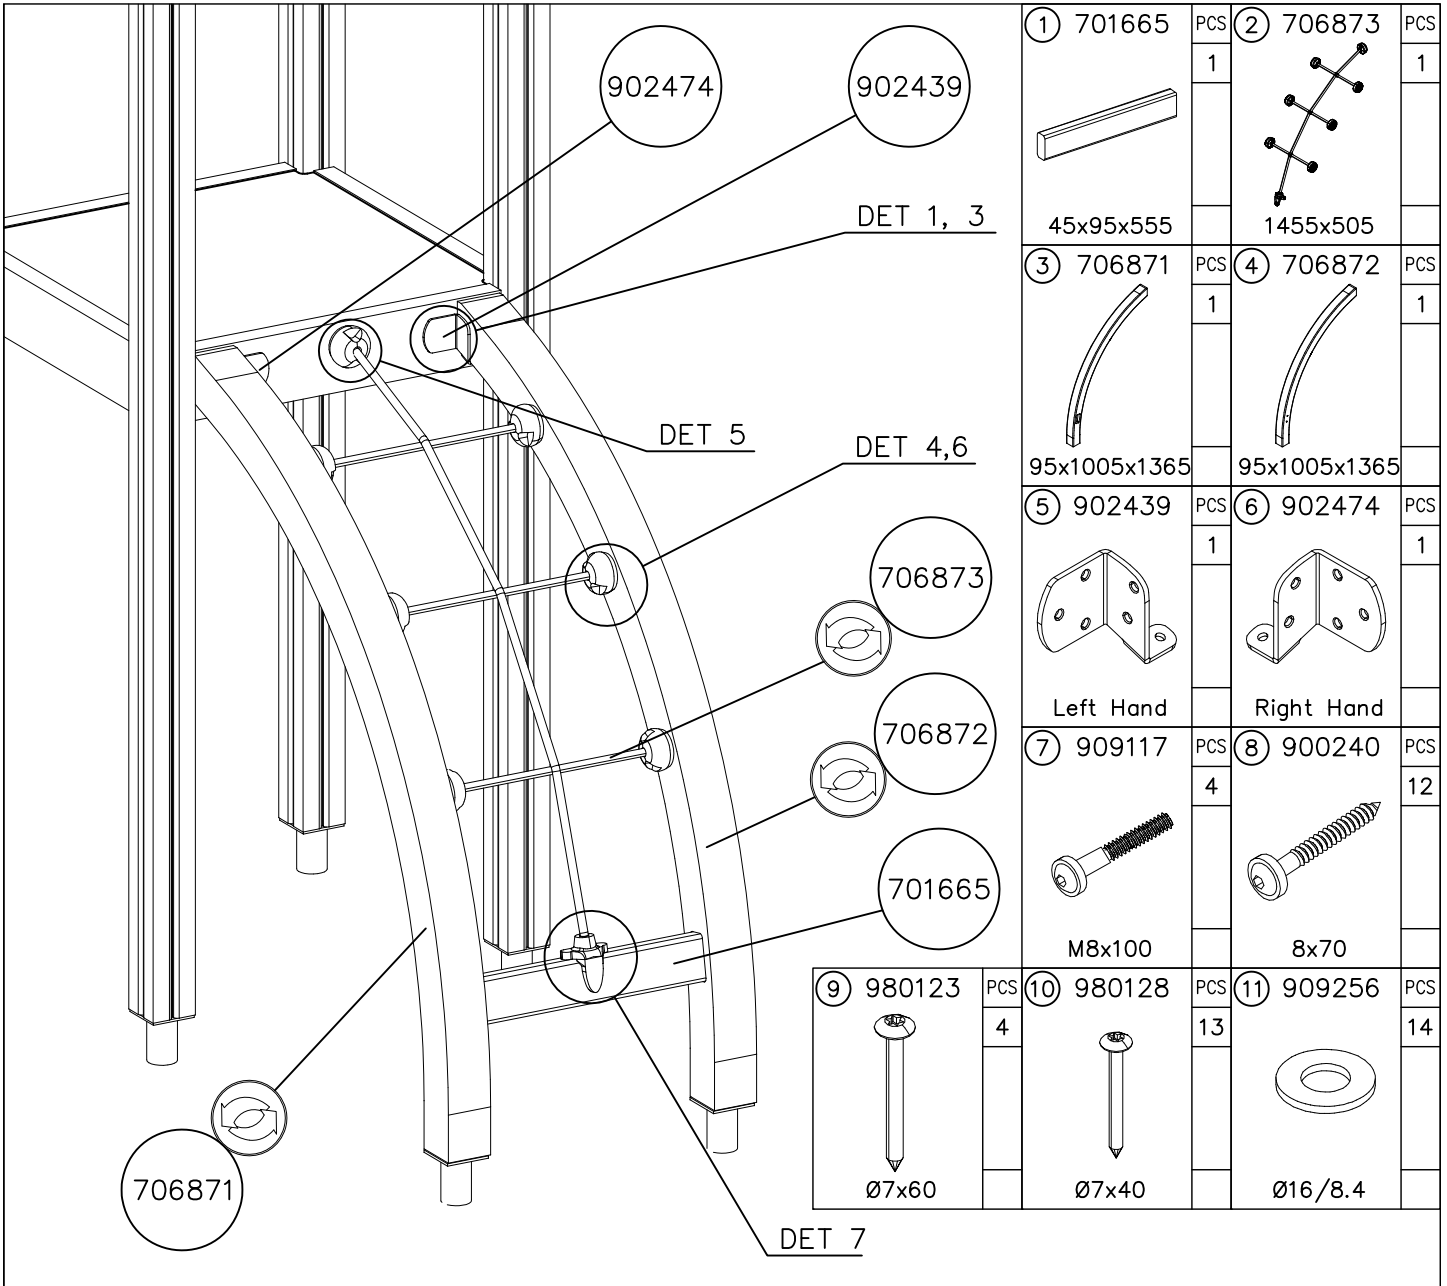

① 701665	PCS	② 706873	PCS		
	1		1		
45x95x555		1455x505			
③ 706871	PCS	④ 706872	PCS		
	1		1		
95x1005x1365		95x1005x1365			
⑤ 902439	PCS	⑥ 902474	PCS		
	1		1		
Left Hand		Right Hand			
⑦ 909117	PCS	⑧ 900240	PCS		
	4		12		
M8x100		8x70			
⑨ 980123	PCS	⑩ 980128	PCS	⑪ 909256	PCS
	4		13		14
Ø7x60		Ø7x40		Ø16/8.4	

NET OPTIONS

706873

1455x505

706873-301	BLUE
706873-302	RED
706873-303	BEIGE
706873-304	GRAY
706873-305	BLACK
706873-306	YELLOW

BOOM OPTIONS

706871

95x1005x1365

706871-602	DARK BROWN
706871-603	LIGHT BROWN
706871-604	LIGHT GRAY

706872

95x1005x1365

706872-602	DARK BROWN
706872-603	LIGHT BROWN
706872-604	LIGHT GRAY