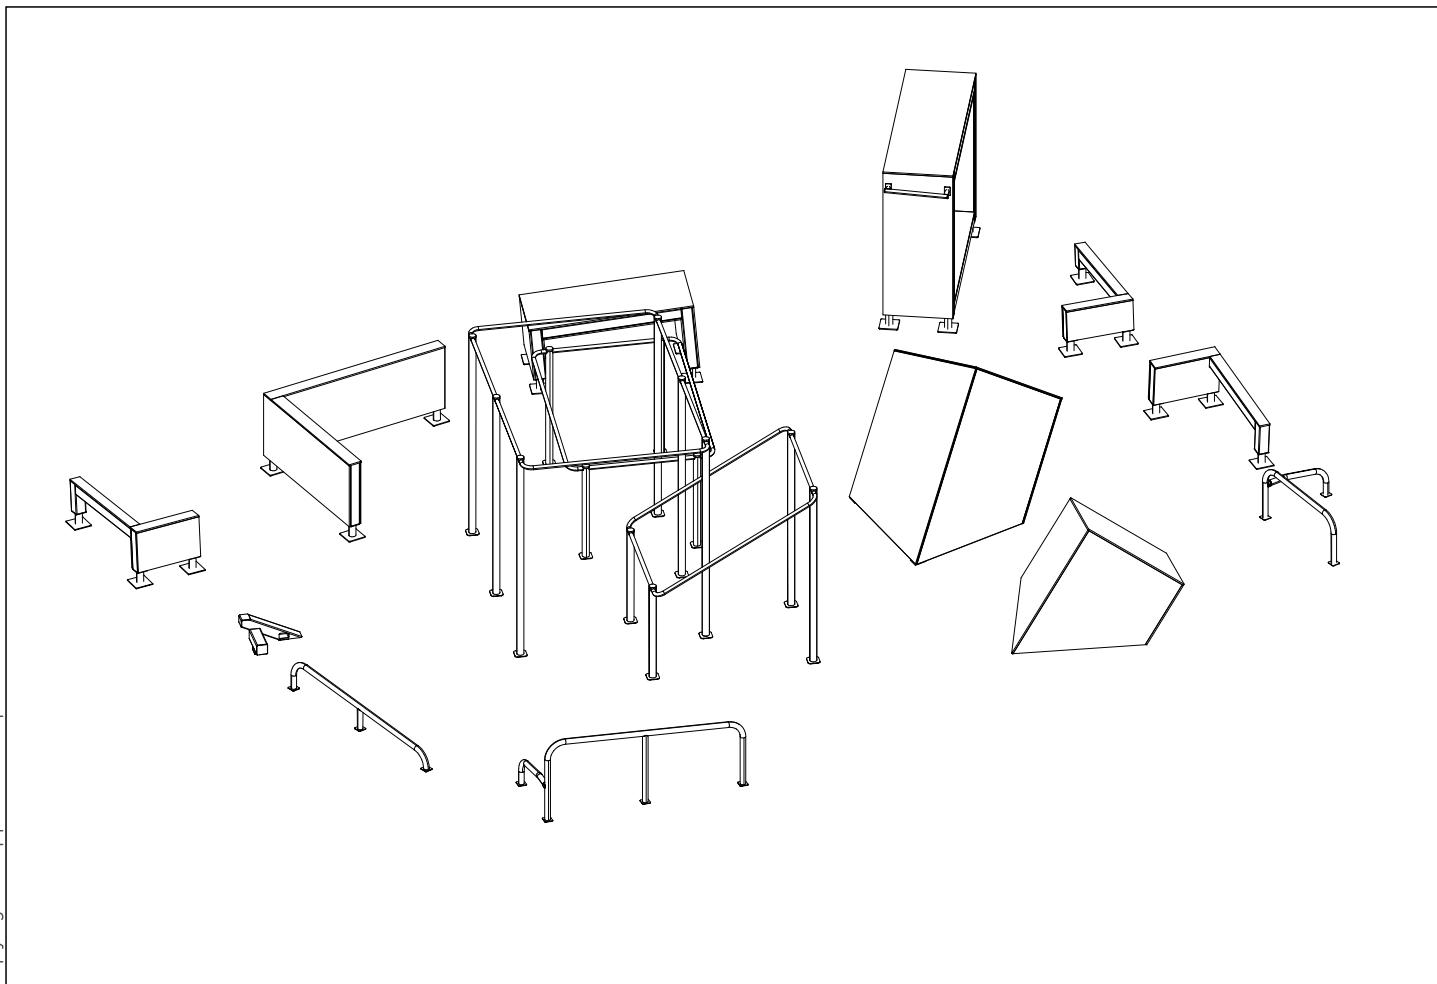

LAPPSET®

DASH PARKOUR

ASENNUSOHJE
MONTERINGSANSVISNING
INSTALLATION INSTRUCTION
AUFBAUANLEITUNG
NOTICE D'INSTALLATION

DATE: 19.2.2020

081785M

DATE: 19.2.2020

081701M	PCS 1	081710M	PCS 1	081711M	PCS 1	081712M	PCS 1	081720M	PCS 1	081721M	PCS 2
											
											
081722M	PCS 1	081730M	PCS 1	081733M	PCS 1	081740M	PCS 1	081741M	PCS 1	081751M	PCS 1
											
											
	PCS		PCS		PCS		PCS		PCS		PCS
	PCS		PCS		PCS		PCS		PCS		PCS
	PCS		PCS		PCS		PCS		PCS		PCS
	PCS		PCS		PCS		PCS		PCS		PCS