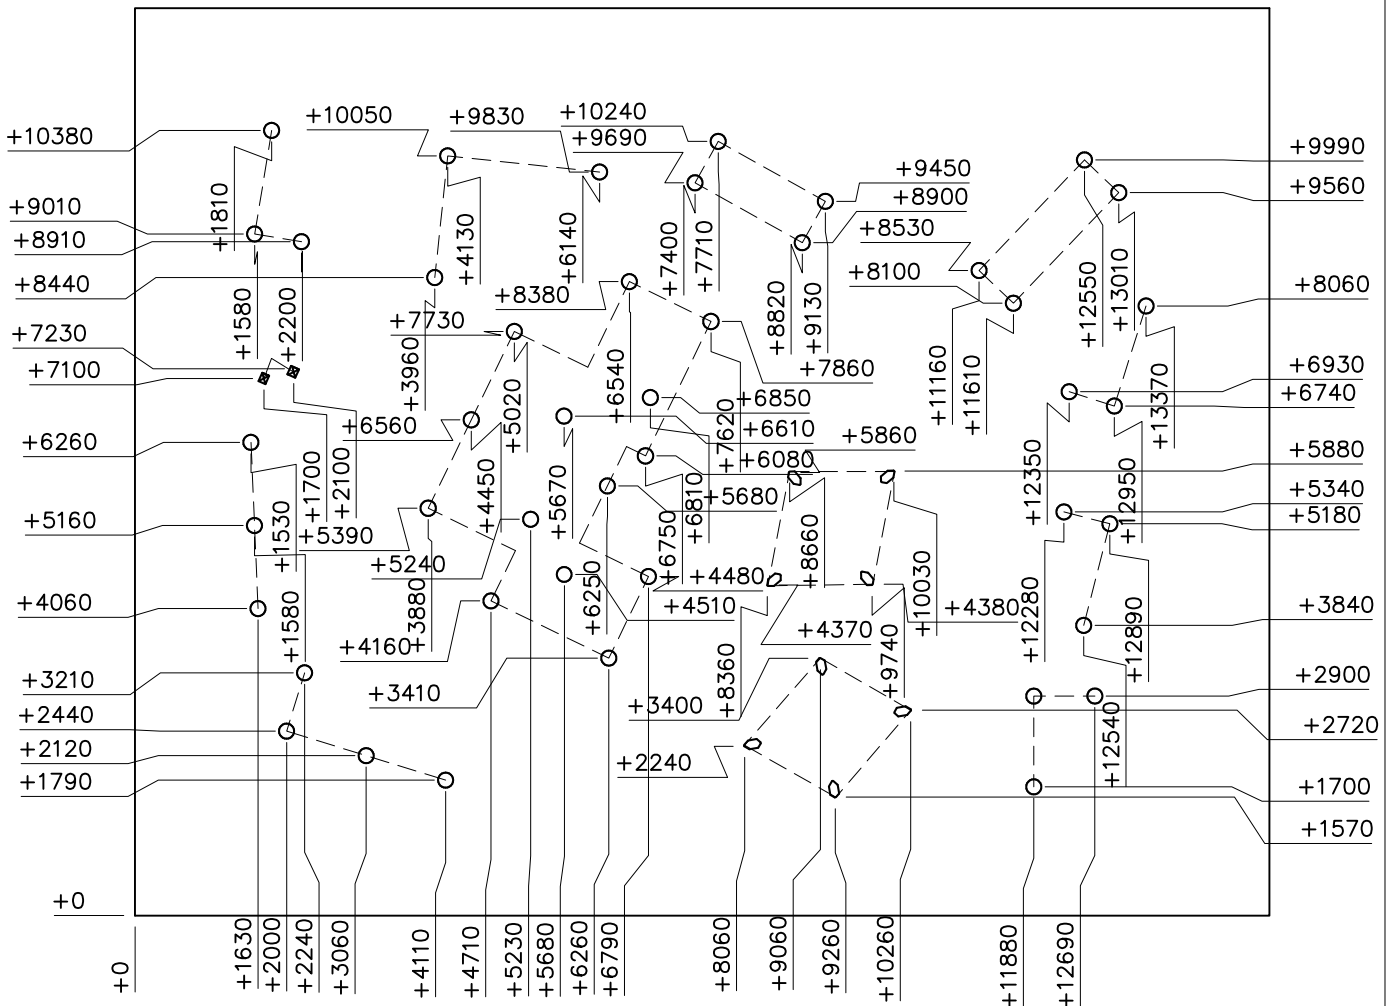

LAPPSET®

DASH PARKOUR

ASENNUSOHJE
MONTERINGSANSVISNING
INSTALLATION INSTRUCTION
AUFBAUANLEITUNG
NOTICE D'INSTALLATION

DATE: 19.2.2020

081785M

DATE: 19.2.2020

081701M	PCS 1	081710M	PCS 1	081711M	PCS 1	081712M	PCS 1	081720M	PCS 1	081721M	PCS 2
											
											
081722M	PCS 1	081730M	PCS 1	081733M	PCS 1	081740M	PCS 1	081741M	PCS 1	081751M	PCS 1
											
											
	PCS		PCS		PCS		PCS		PCS		PCS
	PCS		PCS		PCS		PCS		PCS		PCS
	PCS		PCS		PCS		PCS		PCS		PCS
	PCS		PCS		PCS		PCS		PCS		PCS

Groundmarks