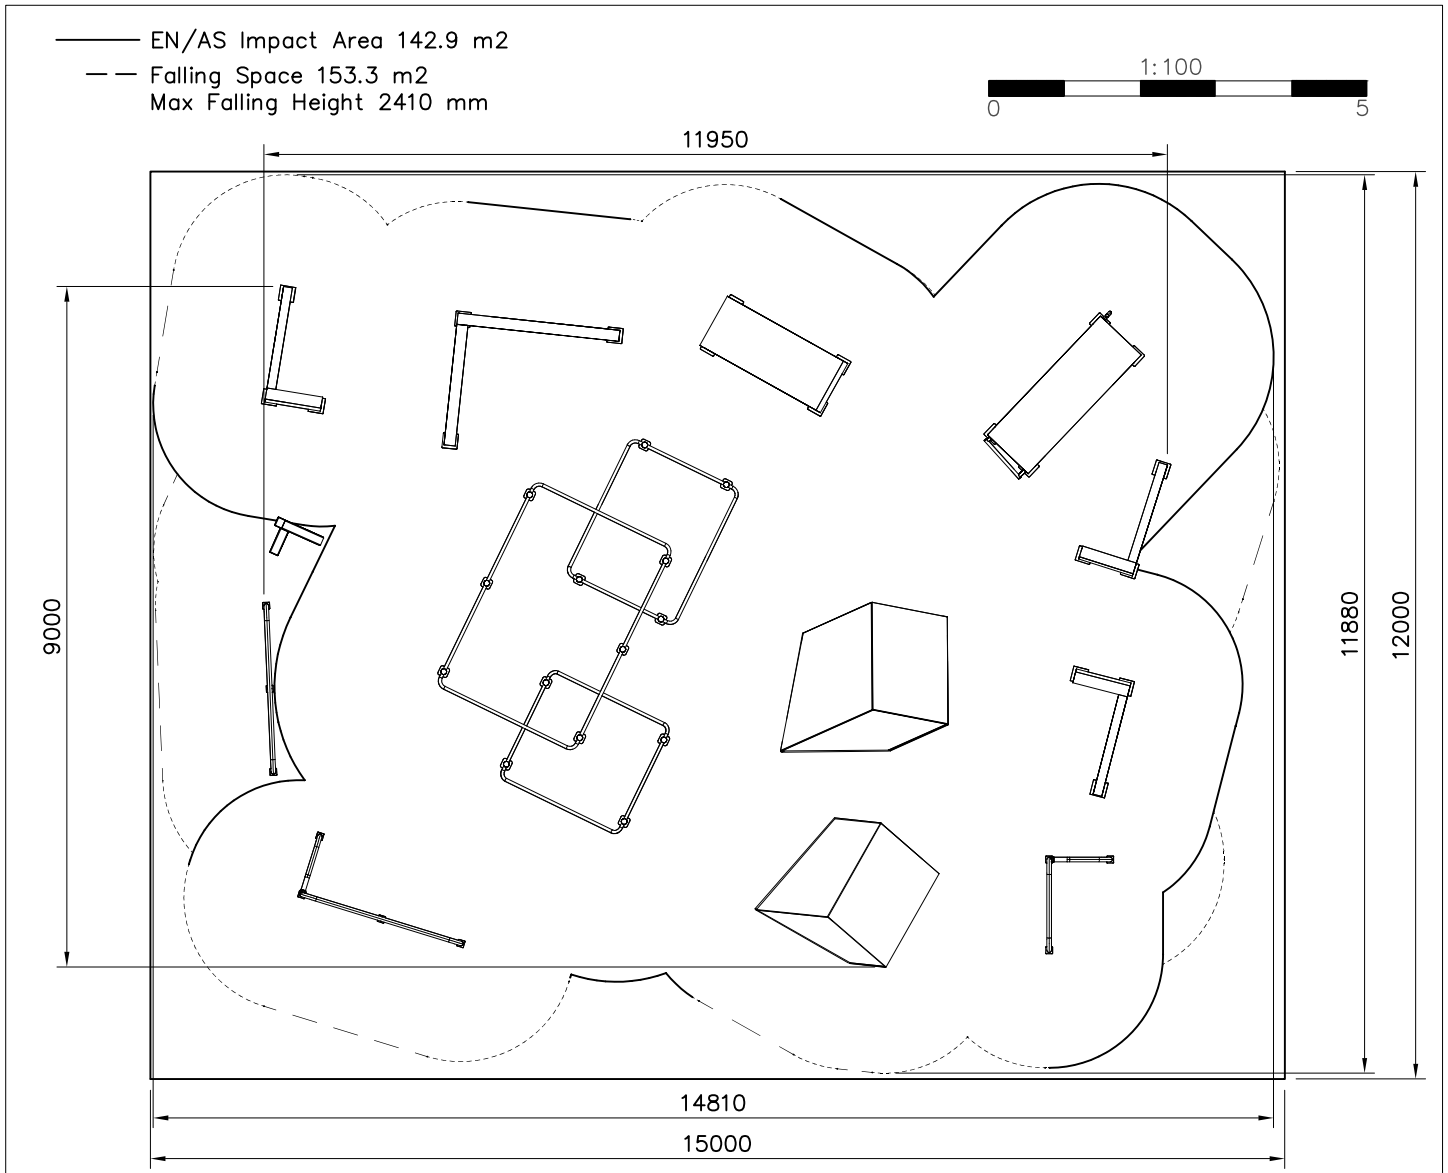

LAPPSET®

DASH PARKOUR

ASENNUSOHJE
MONTERINGSANSVISNING
INSTALLATION INSTRUCTION
AUFBAUANLEITUNG
NOTICE D'INSTALLATION

DATE: 19.2.2020

081785M

DATE: 19.2.2020

081701M	PCS 1	081710M	PCS 1	081711M	PCS 1	081712M	PCS 1	081720M	PCS 1	081721M	PCS 2
											
											
081722M	PCS 1	081730M	PCS 1	081733M	PCS 1	081740M	PCS 1	081741M	PCS 1	081751M	PCS 1
											
											
	PCS		PCS		PCS		PCS		PCS		PCS
	PCS		PCS		PCS		PCS		PCS		PCS
	PCS		PCS		PCS		PCS		PCS		PCS
	PCS		PCS		PCS		PCS		PCS		PCS

Groundmarks