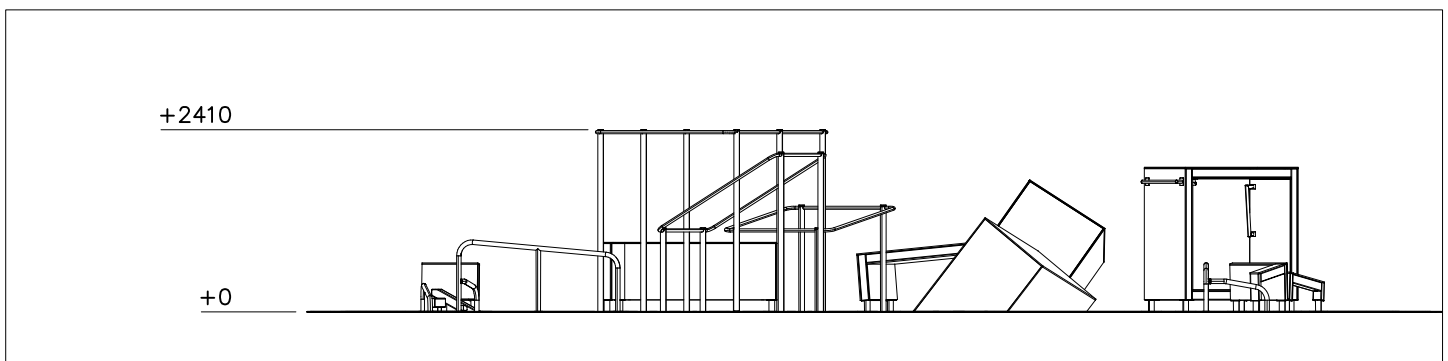

LAPPSET®

DASH PARKOUR

ASENNUSOHJE
MONTERINGSANSVISNING
INSTALLATION INSTRUCTION
AUFBAUANLEITUNG
NOTICE D'INSTALLATION

DATE: 19.2.2020

081785M

DATE: 19.2.2020

081701M	PCS 1	081710M	PCS 1	081711M	PCS 1	081712M	PCS 1	081720M	PCS 1	081721M	PCS 2
											
											
081722M	PCS 1	081730M	PCS 1	081733M	PCS 1	081740M	PCS 1	081741M	PCS 1	081751M	PCS 1
											
											
	PCS		PCS		PCS		PCS		PCS		PCS
	PCS		PCS		PCS		PCS		PCS		PCS
	PCS		PCS		PCS		PCS		PCS		PCS
	PCS		PCS		PCS		PCS		PCS		PCS