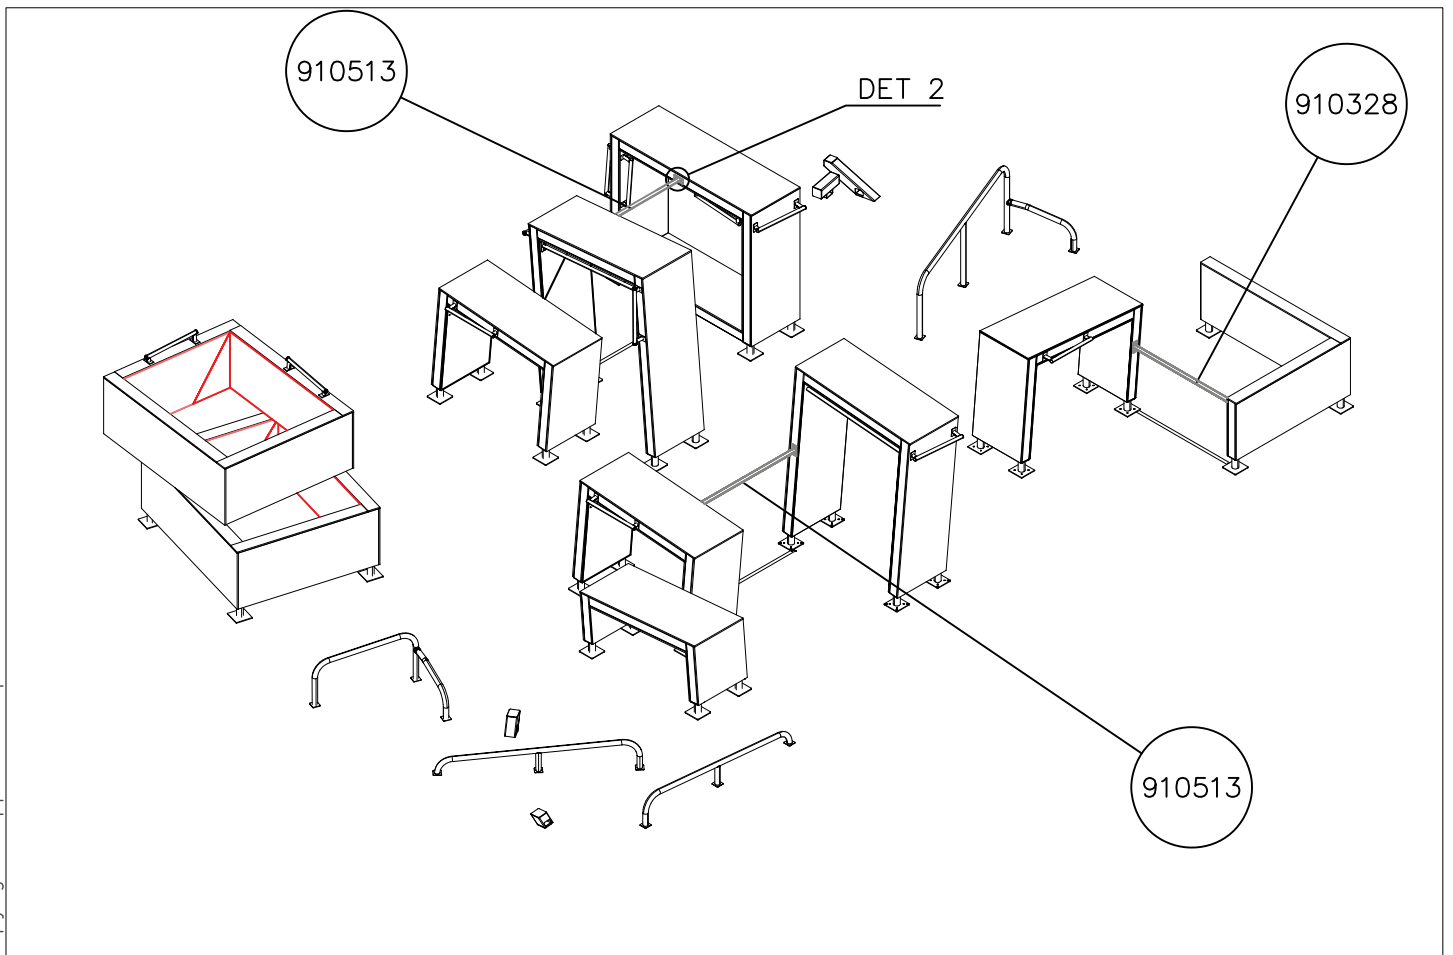

LAPPSET®

DASH PARKOUR

ASENNUSOHJE
MONTERINGSANSVISNING
INSTALLATION INSTRUCTION
AUFBAUANLEITUNG
NOTICE D'INSTALLATION

DATE: 18.2.2020

081784M

DATE: 18.2.2020

081700M  PCS 2	081701M  PCS 1	081710M  PCS 2	081711M  PCS 1	081712M  PCS 1	081722M  PCS 1
081731M  PCS 1	081732M  PCS 1	081733M  PCS 1	081734M  PCS 1	081735M  PCS 1	081737M  PCS 1
900240  PCS 24 Ø8x70	910328  PCS 1 L 1466	910513  PCS 2 L 1466			

<p>DET 1</p>  <p>Ø8x70 (900240)</p>	<p>DET 2</p>  <p>Ø8x70 (900240)</p>		