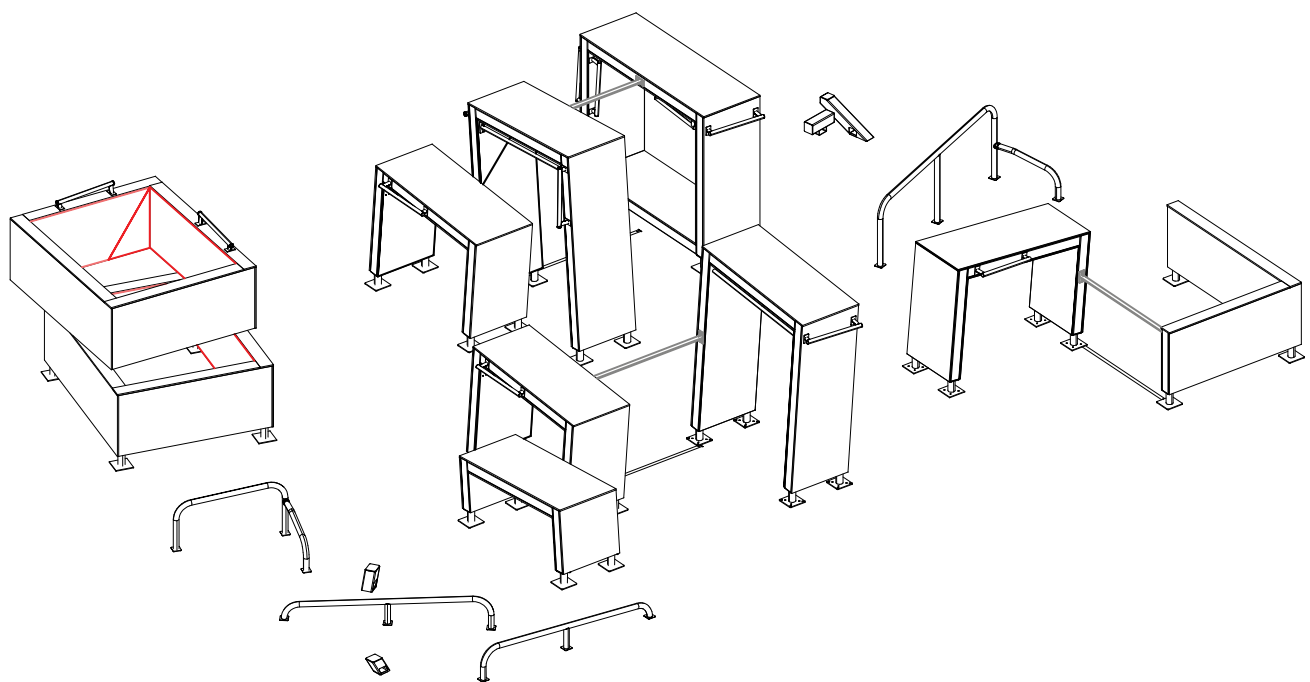

LAPPSET®

DASH PARKOUR

ASENNUSOHJE
MONTERINGSANSVISNING
INSTALLATION INSTRUCTION
AUFBAUANLEITUNG
NOTICE D'INSTALLATION

DATE: 18.2.2020

081784M

DATE: 18.2.2020

081700M  PCS 2	081701M  PCS 1	081710M  PCS 2	081711M  PCS 1	081712M  PCS 1	081722M  PCS 1
081731M  PCS 1	081732M  PCS 1	081733M  PCS 1	081734M  PCS 1	081735M  PCS 1	081737M  PCS 1
900240  PCS 24 Ø8x70	910328  PCS 1 L 1466	910513  PCS 2 L 1466			

<p>DET 1</p>  <p>Ø8x70 (900240)</p>	<p>DET 2</p>  <p>Ø8x70 (900240)</p>		