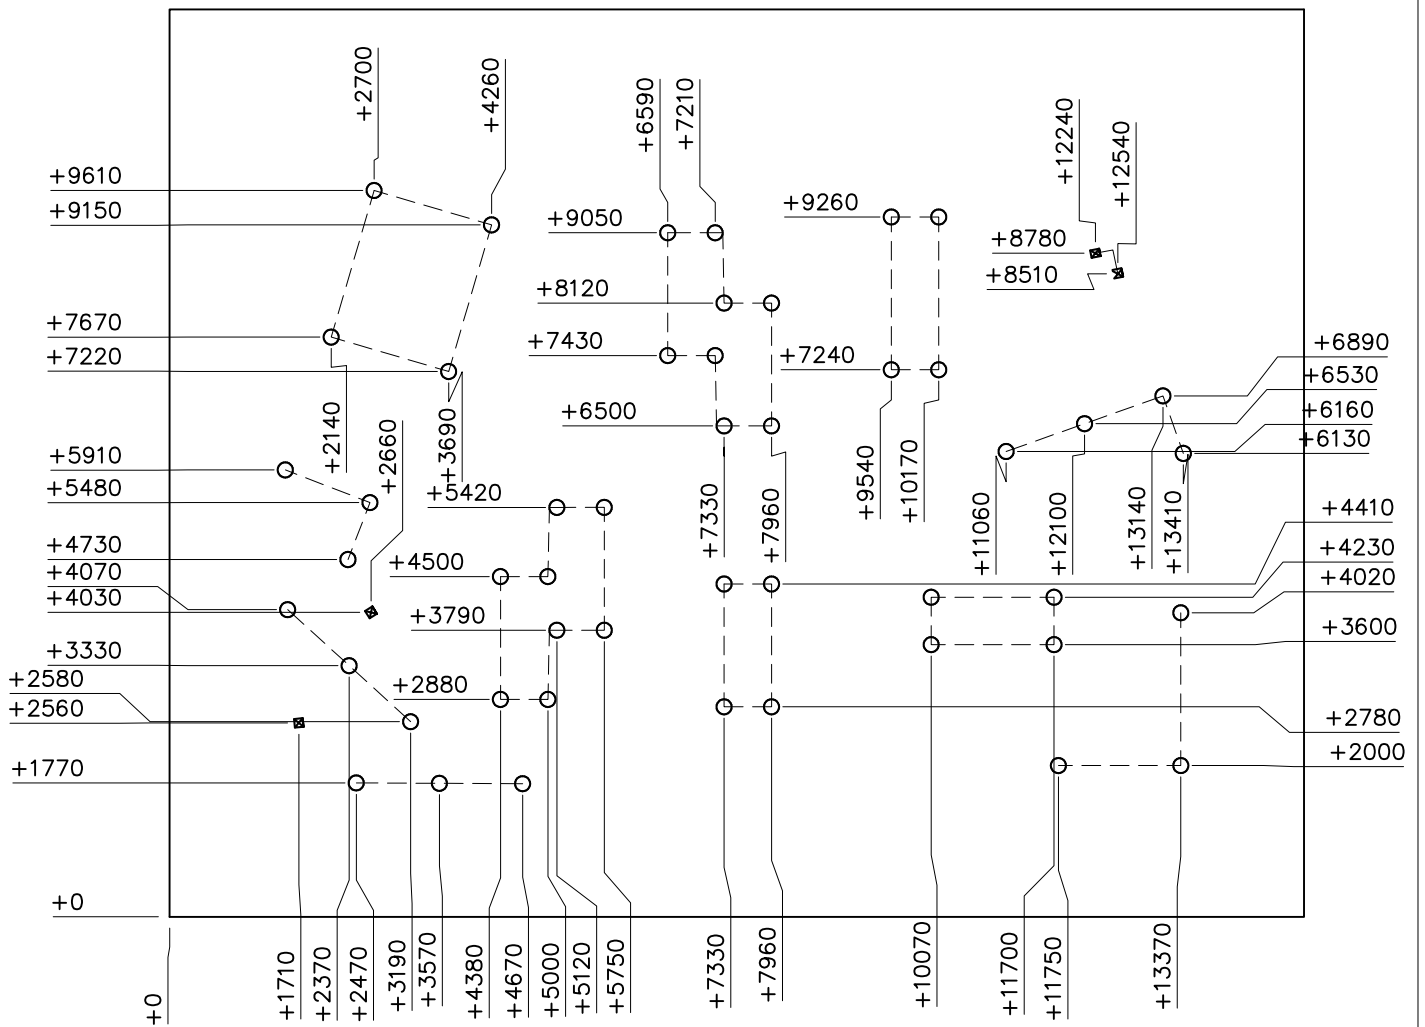

LAPPSET®

DASH PARKOUR

ASENNUSOHJE
MONTERINGSANSVISNING
INSTALLATION INSTRUCTION
AUFBAUANLEITUNG
NOTICE D'INSTALLATION

DATE: 18.2.2020

081784M

DATE: 18.2.2020

081700M  PCS 2	081701M  PCS 1	081710M  PCS 2	081711M  PCS 1	081712M  PCS 1	081722M  PCS 1
081731M  PCS 1	081732M  PCS 1	081733M  PCS 1	081734M  PCS 1	081735M  PCS 1	081737M  PCS 1
900240  PCS 24 Ø8x70	910328  PCS 1 L 1466	910513  PCS 2 L 1466			

<p>DET 1</p>  <p>Ø8x70 (900240)</p>	<p>DET 2</p>  <p>Ø8x70 (900240)</p>		