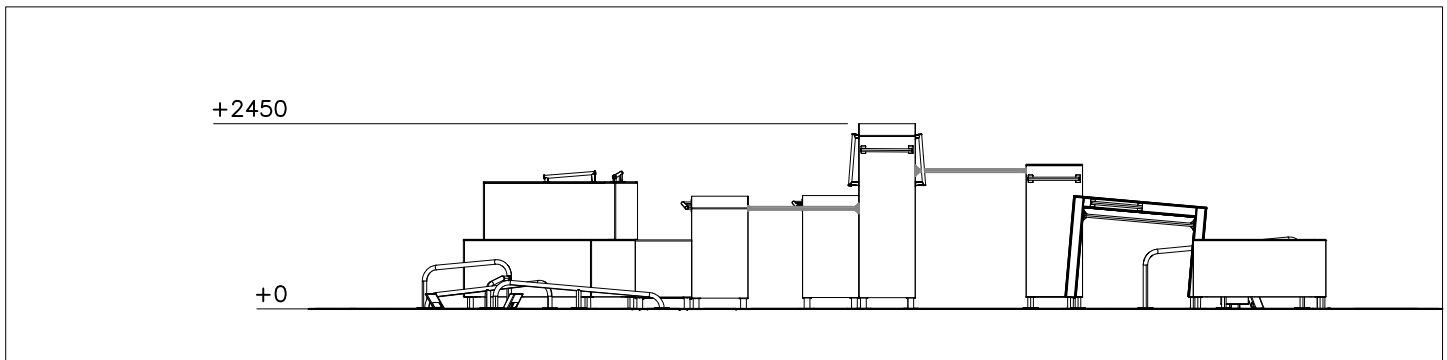

LAPPSET®

DASH PARKOUR

ASENNUSOHJE
MONTERINGSANSVISNING
INSTALLATION INSTRUCTION
AUFBAUANLEITUNG
NOTICE D'INSTALLATION

DATE: 18.2.2020

081784M

DATE: 18.2.2020

081700M  PCS 2	081701M  PCS 1	081710M  PCS 2	081711M  PCS 1	081712M  PCS 1	081722M  PCS 1
081731M  PCS 1	081732M  PCS 1	081733M  PCS 1	081734M  PCS 1	081735M  PCS 1	081737M  PCS 1
900240  PCS 24 Ø8x70	910328  PCS 1 L 1466	910513  PCS 2 L 1466			

<p>DET 1</p>  <p>Ø8x70 (900240)</p>	<p>DET 2</p>  <p>Ø8x70 (900240)</p>		