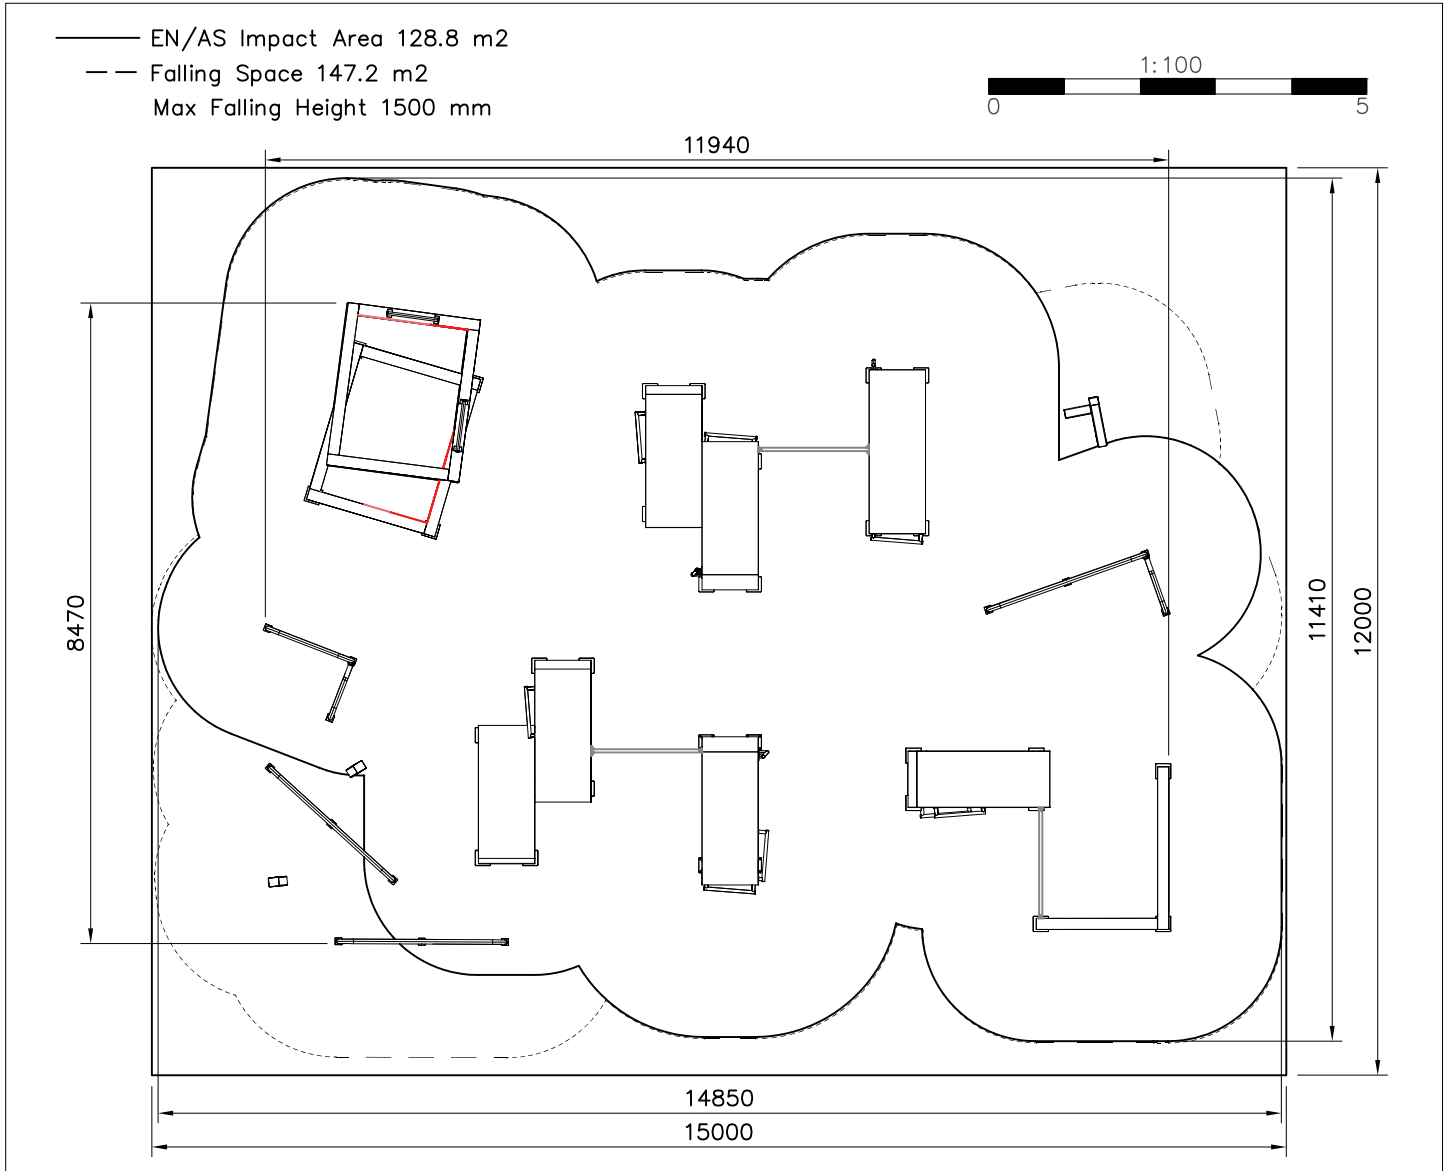

LAPPSET®

DASH PARKOUR

ASENNUSOHJE
MONTERINGSANSVISNING
INSTALLATION INSTRUCTION
AUFBAUANLEITUNG
NOTICE D'INSTALLATION

DATE: 18.2.2020

081784M

DATE: 18.2.2020

081700M  PCS 2	081701M  PCS 1	081710M  PCS 2	081711M  PCS 1	081712M  PCS 1	081722M  PCS 1
081731M  PCS 1	081732M  PCS 1	081733M  PCS 1	081734M  PCS 1	081735M  PCS 1	081737M  PCS 1
900240  PCS 24 Ø8x70	910328  PCS 1 L 1466	910513  PCS 2 L 1466			

<p>DET 1</p>  <p>Ø8x70 (900240)</p>	<p>DET 2</p>  <p>Ø8x70 (900240)</p>		