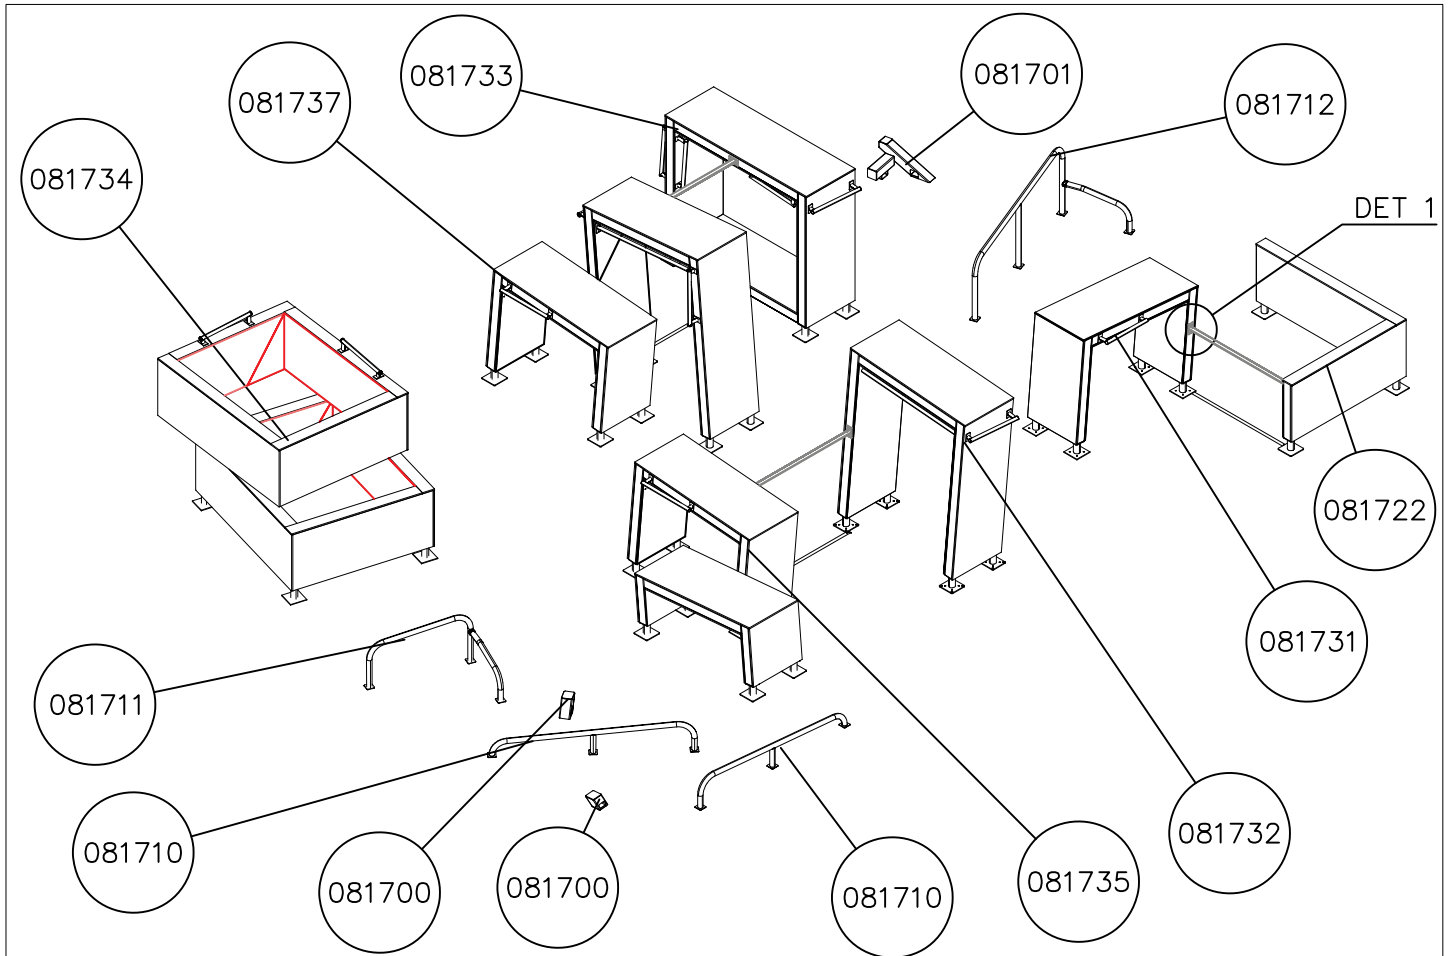

LAPPSET®

DASH PARKOUR

ASENNUSOHJE
MONTERINGSANSVISNING
INSTALLATION INSTRUCTION
AUFBAUANLEITUNG
NOTICE D'INSTALLATION

DATE: 18.2.2020

081784M

DATE: 18.2.2020

081700M  PCS 2	081701M  PCS 1	081710M  PCS 2	081711M  PCS 1	081712M  PCS 1	081722M  PCS 1
081731M  PCS 1	081732M  PCS 1	081733M  PCS 1	081734M  PCS 1	081735M  PCS 1	081737M  PCS 1
900240  PCS 24 Ø8x70	910328  PCS 1 L 1466	910513  PCS 2 L 1466			

<p>DET 1</p>  <p>Ø8x70 (900240)</p>	<p>DET 2</p>  <p>Ø8x70 (900240)</p>		