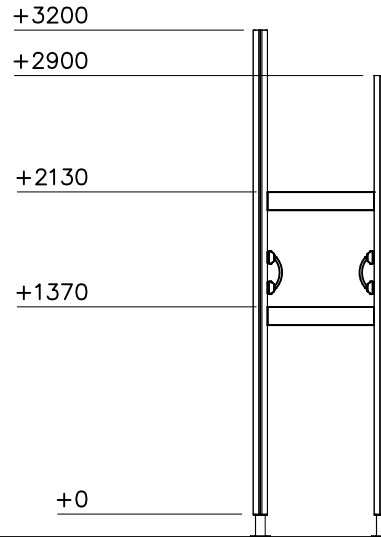

- EN/AS Impact Area 36.6 m²
- - - - Falling Space 39.6 m²

<p>DET 1</p>  <p>905138 Ø6x60 (980131) 905196</p>	<p>DET 2</p>  <p>Ø8x90 (903093)</p>		

DATE: 28.11.2016

1:50

(A)

(B)

(C)

(D)

DATE: 28.11.2016

1:50

A

B

C

D

① 008986	PCS	② 706443	PCS
	1		2
750x750		32x45x702	
③ 900240	PCS	④ 980101	PCS
	6		8
Ø8x70		Ø4.5x70	
	PCS		PCS
	PCS		PCS
	PCS		PCS

DET 1

DET 2

Naulanauha kannatinlistan puolelle.
Nail list to the bottom.

DET 3

DET 1, 2, 3

① 909531	PCS	① 909513	PCS
	1		1
		60°	
① 909514	PCS	① 902056	PCS
	1		1
		75°	57°
① 902062	PCS		PCS
	1		
		70°	
	PCS		PCS
	PCS		PCS
② 909628	PCS		PCS
	4		
M10x100			