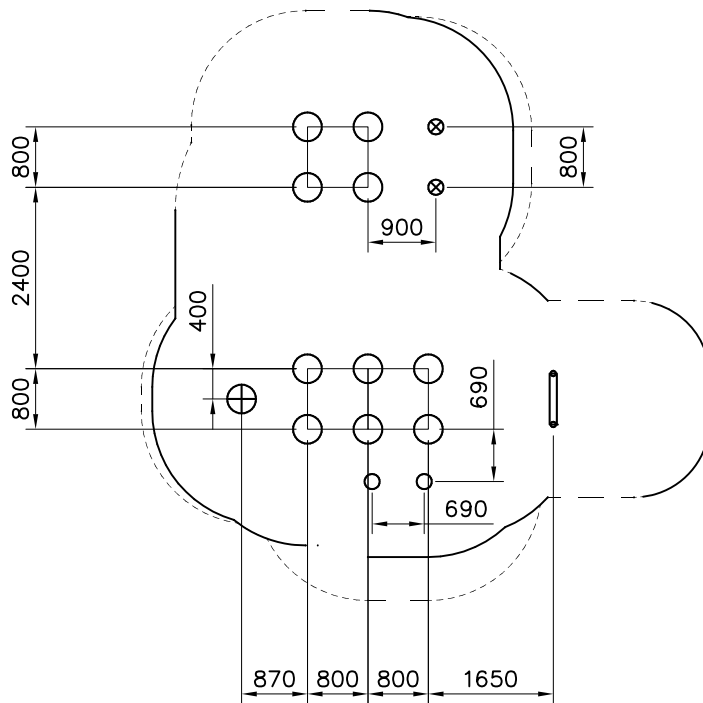

LAPPSET®

FINNO

ASENNUSOHJE
MONTERINGSANSVISNING
INSTALLATION INSTRUCTION
AUFBAUANLEITUNG
NOTICE D'INSTALLATION

DATE: 28.11.2016

Q11084

DATE: 28.11.2016

008986	PCS	702286	PCS	703139	PCS	704417	PCS	706371-705	PCS	706439	PCS
	3		1		1		2		2		23
750x750		90x50				93x93x2900		15x345x750		L 704	
706441	PCS	706443	PCS	706444	PCS	706452	PCS	706484	PCS	706505	PCS
	2		6		2		1		4		2
93x93x1550		32x45x702		93x93x3200		600x780x1740		93x93x2150		35x70x730	
706535	PCS	706551	PCS	706553	PCS	706746	PCS	706748	PCS	707021	PCS
	3		10		1		1		1		1
						45x640x701					
707022	PCS	707145	PCS	707146-705	PCS	707191	PCS	707224	PCS	707290	PCS
	1		2		4		1		1		1
		43x93x717		15x145x1153		+870				127x300x2355	
707315	PCS	901868	PCS	901879	PCS	902487	PCS	903093	PCS	905138	PCS
	6		1		2		1		92		6
		Ø34x598				65x65		Ø8x90		GRAY	
905196	PCS	909256	PCS	909506	PCS	909531	PCS	909628	PCS	980128	PCS
	6		12		4		12		8		12
GRAY		Ø16/8.4		Ø3.5x13		130x130x150		M10x100		Ø7x40	
980131	PCS		PCS		PCS		PCS		PCS		PCS
	24										
Ø6x60											

- EN/AS Impact Area 36.6 m²
- - - - Falling Space 39.6 m²

<p>DET 1</p>  <p>905138 Ø6x60 (980131) 905196</p>	<p>DET 2</p>  <p>Ø8x90 (903093)</p>		

DATE: 28.11.2016

1:50

(A)

(B)

(C)

(D)