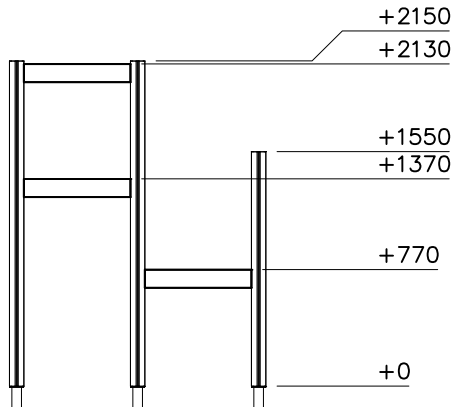

- EN/AS Impact Area 36.6 m²
- - - - Falling Space 39.6 m²

<p>DET 1</p>  <p>905138 Ø6x60 (980131) 905196</p>	<p>DET 2</p>  <p>Ø8x90 (903093)</p>		

DATE: 28.11.2016

1:50

(A)

(B)

(C)

(D)

DATE: 28.11.2016

1:50

A

B

C

D

① 008986	PCS	② 706443	PCS
	1		2
750x750		32x45x702	
③ 900240	PCS	④ 980101	PCS
	6		8
Ø8x70		Ø4.5x70	
	PCS		PCS
	PCS		PCS
	PCS		PCS

DET 1