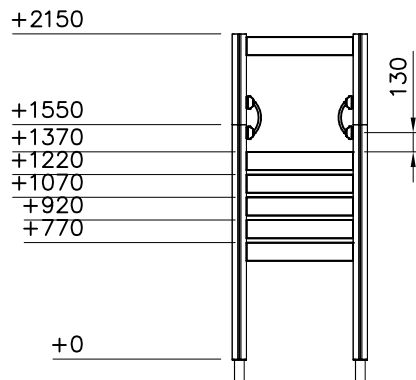

- EN/AS Impact Area 36.6 m²
- - - - Falling Space 39.6 m²

<p>DET 1</p>  <p>905138 Ø6x60 (980131) 905196</p>	<p>DET 2</p>  <p>Ø8x90 (903093)</p>		

DATE: 28.11.2016

1:50

(A)

(B)

(C)

(D)

DATE: 28.11.2016

1:50

A

B

C

D

① 008986	PCS	② 706443	PCS
	1		2
750x750		32x45x702	
③ 900240	PCS	④ 980101	PCS
	6		8
Ø8x70		Ø4.5x70	
	PCS		PCS
	PCS		PCS
	PCS		PCS

DET 1