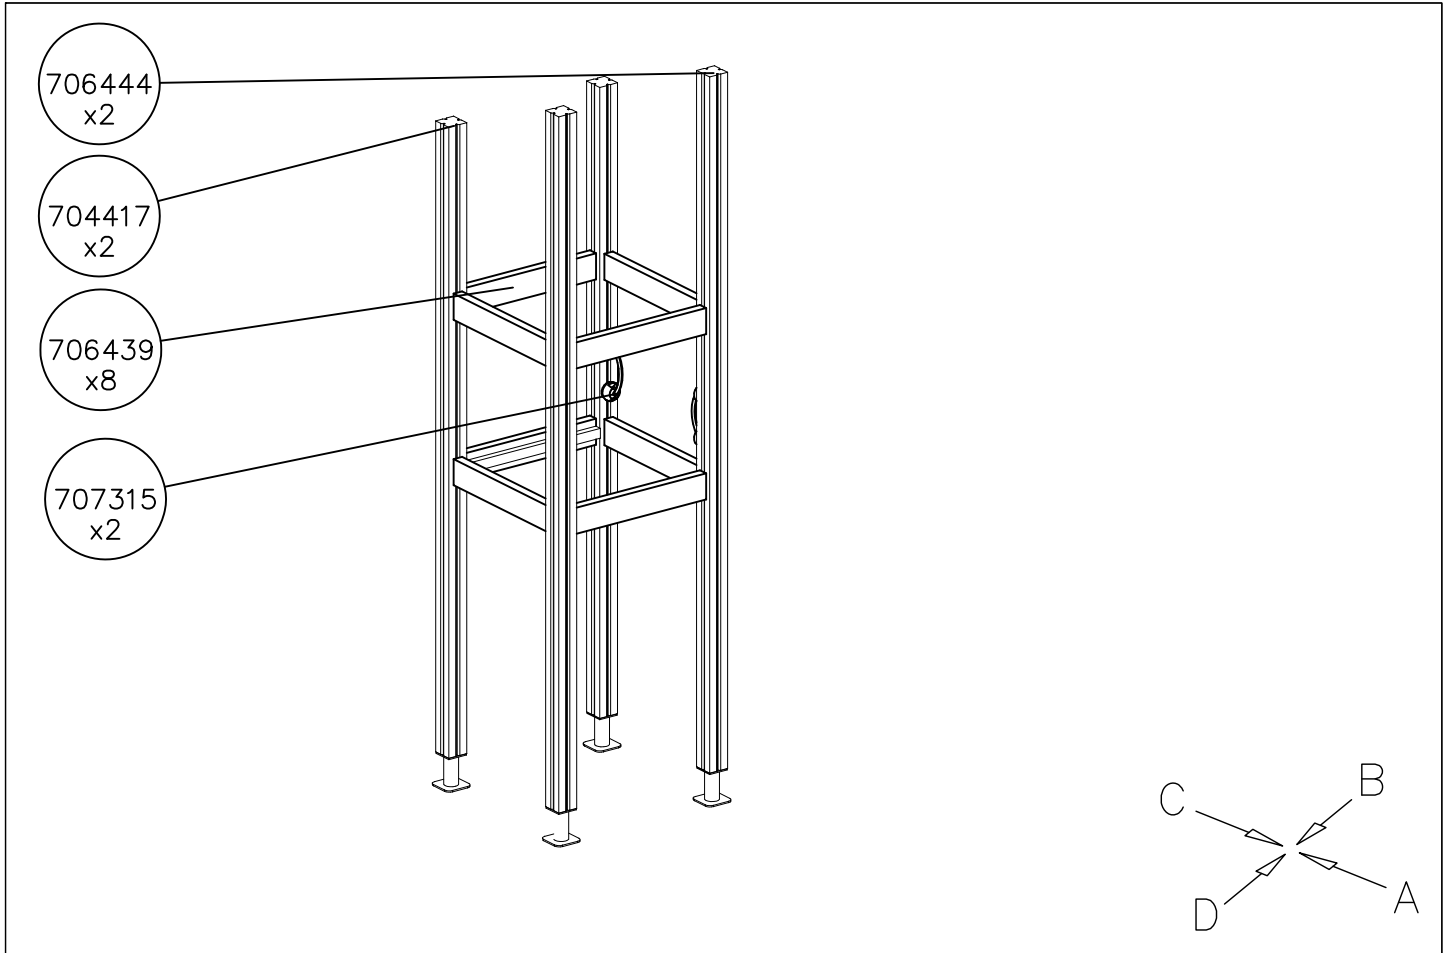

- EN/AS Impact Area 36.6 m²
- - - - Falling Space 39.6 m²

<p>DET 1</p>  <p>905138 Ø6x60 (980131) 905196</p>	<p>DET 2</p>  <p>Ø8x90 (903093)</p>		

DATE: 28.11.2016

1:50

(A)

(B)

(C)

(D)