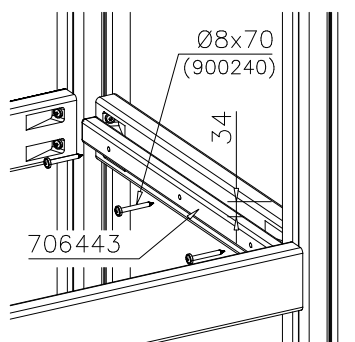

- EN/AS Impact Area 36.6 m²
- - - - Falling Space 39.6 m²

<p>DET 1</p>  <p>905138 Ø6x60 (980131) 905196</p>	<p>DET 2</p>  <p>Ø8x90 (903093)</p>		

DATE: 28.11.2016

1:50

(A)

(B)

(C)

(D)

DATE: 28.11.2016

1:50

A

B

C

D

① 008986	PCS	② 706443	PCS
	1		2
750x750		32x45x702	
③ 900240	PCS	④ 980101	PCS
	6		8
Ø8x70		Ø4.5x70	
	PCS		PCS
	PCS		PCS
	PCS		PCS

DET 1