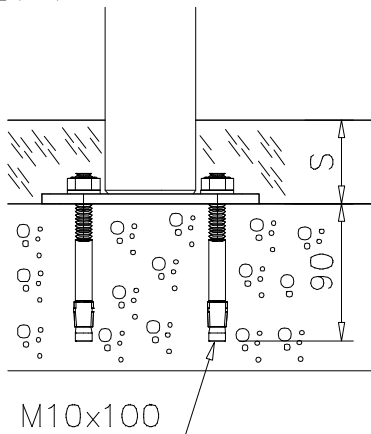

DET 2

Naulanauha kannatinlistan puolelle.
Nail list to the bottom.

DET 3

DET 1, 2, 3

① 909531	PCS	① 909513	PCS
	1		1
		60°	
① 909514	PCS	① 902056	PCS
	1		1
		75°	57°
① 902062	PCS		PCS
	1		
		70°	
	PCS		PCS
	PCS		PCS
② 909628	PCS		PCS
	4		
M10x100			

DET 1

M10x100

DET 2

DET 3

LAPPSET®
BETON FOUNDATION

FOOT

DATE: 27.10.2015

1(1)