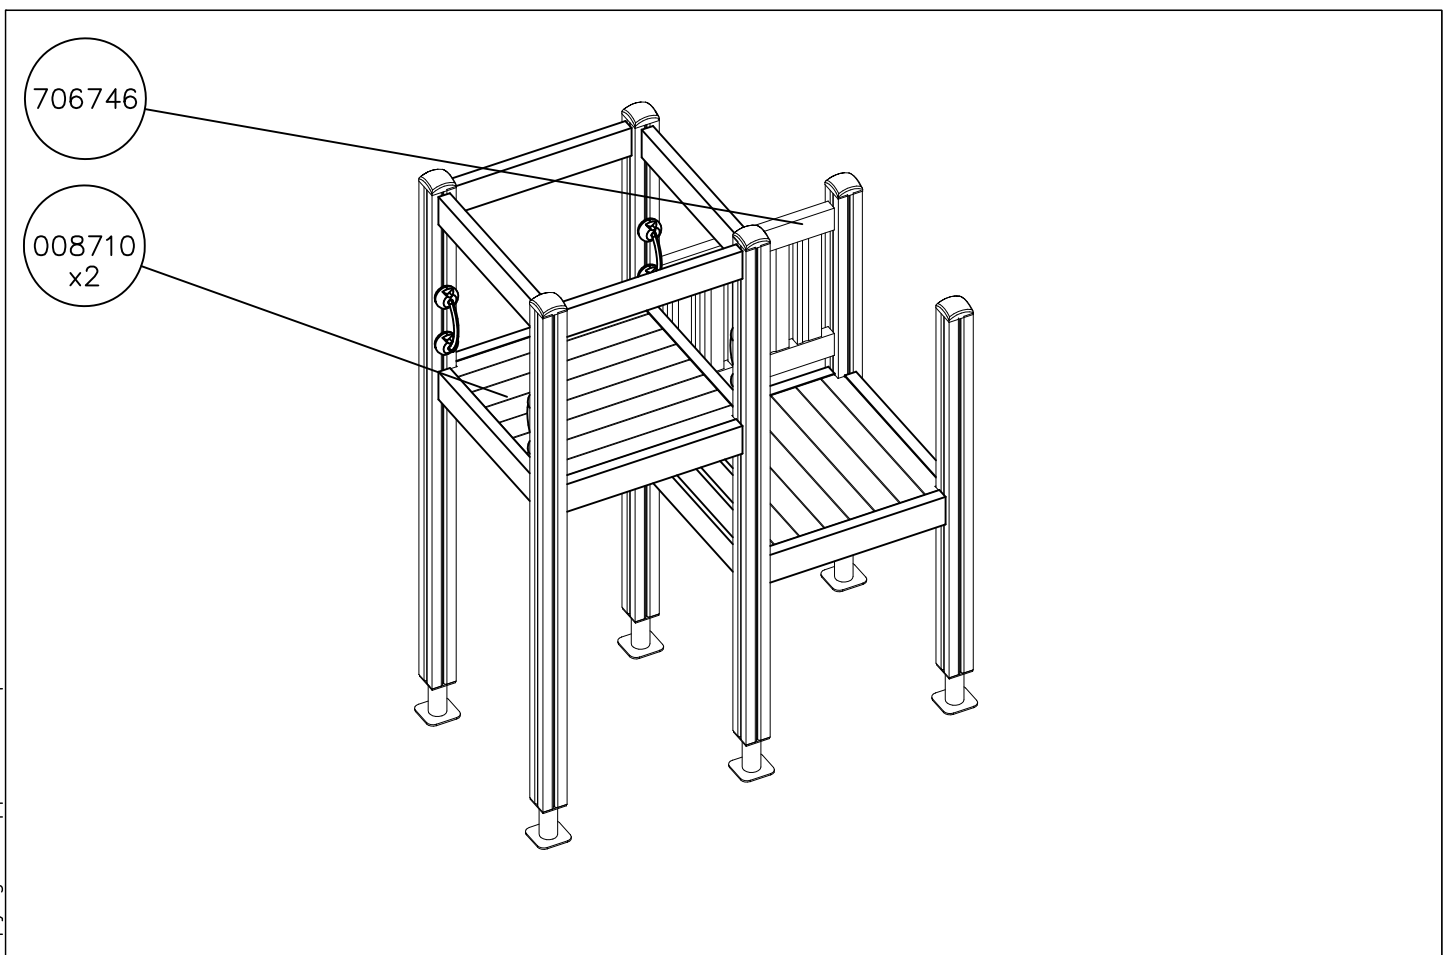

- EN/AS Impact Area 36.6 m²
- - - - Falling Space 39.6 m²

<p>DET 1</p>  <p>905138 Ø6x60 (980131) 905196</p>	<p>DET 2</p>  <p>Ø8x90 (903093)</p>		

DATE: 28.11.2016

1:50

(A)

(B)

(C)

(D)