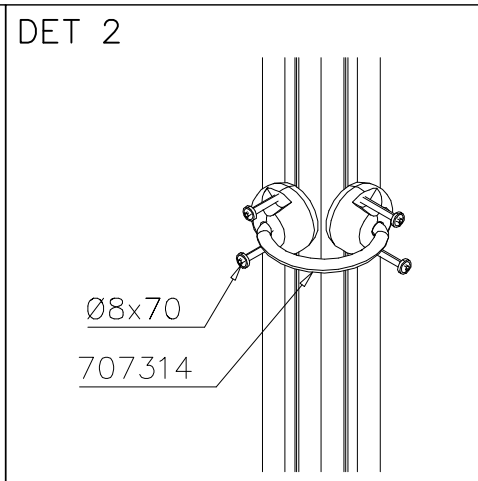

① 707314	PCS	② 900240	PCS
	1		4
BLACK		Ø8x70	
	PCS		PCS
	PCS		PCS
	PCS		PCS
	PCS		PCS

Tuotekyltti tulee tuotteen mukana yhdellä seuraavista tavoista:

1) Metallinen tuotekyltti ja kiinnitysruuvit

- Kiinnitä tuotekyltti ruuveilla tolppaan noin 2 metrin korkeuteen kuvan 1 mukaisesti.