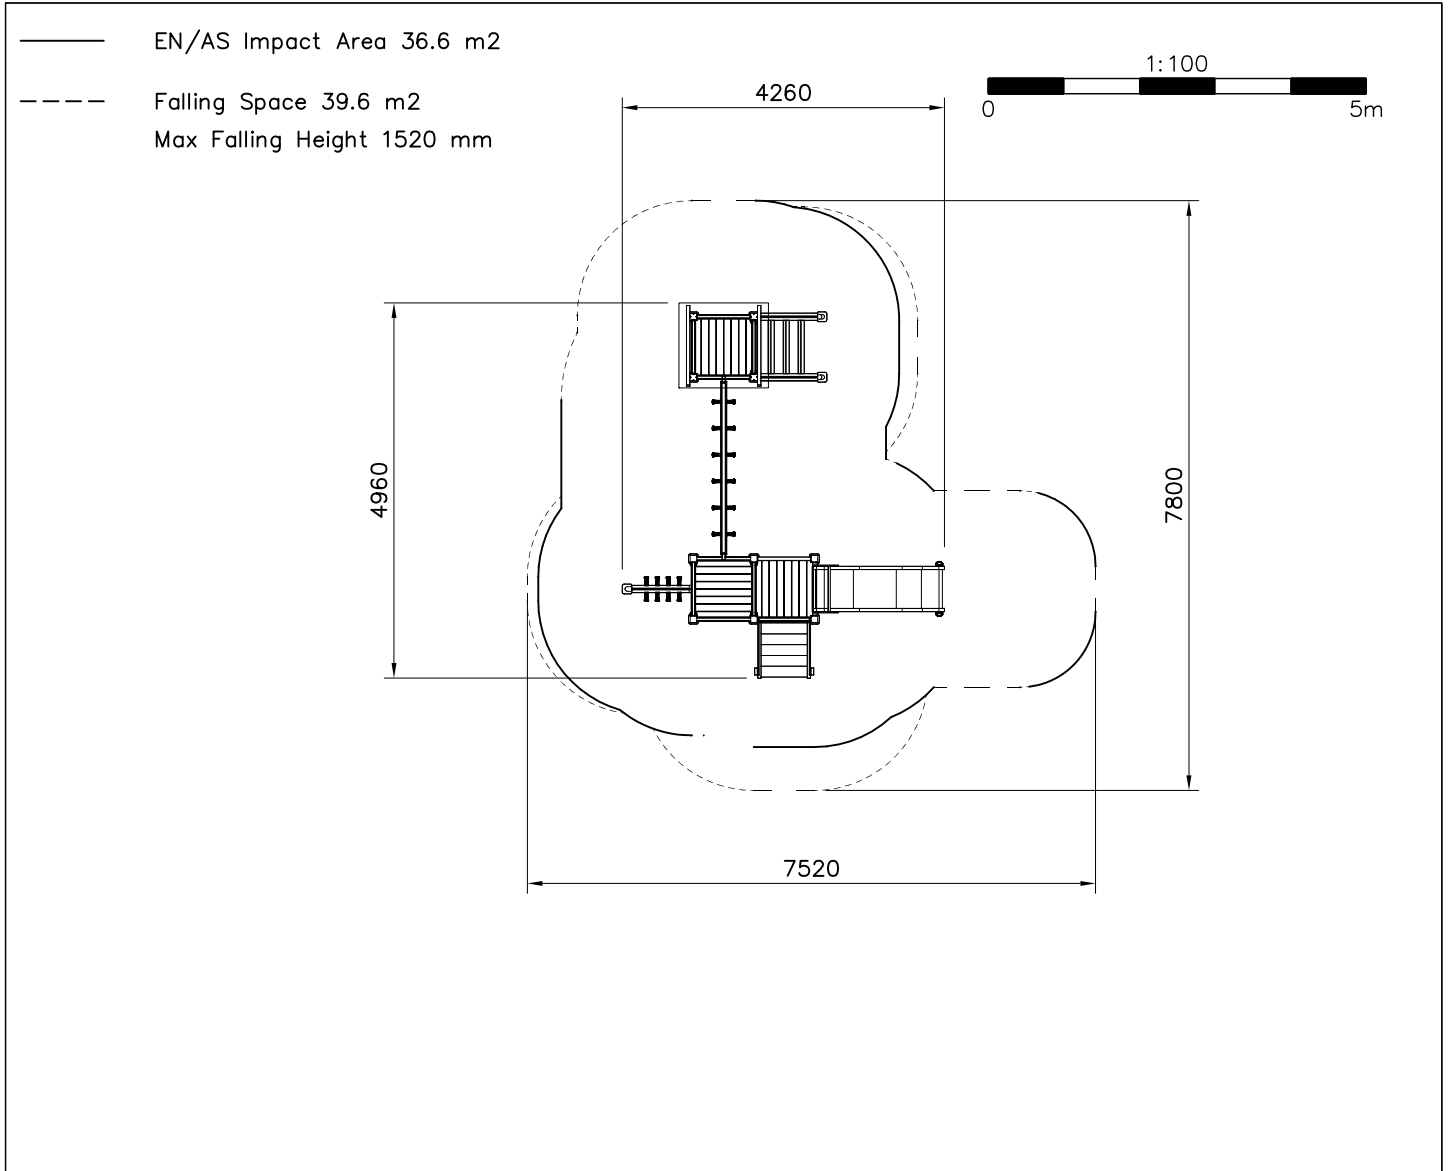

- EN/AS Impact Area 36.6 m²
- - - - Falling Space 39.6 m²

<p>DET 1</p>  <p>905138 Ø6x60 (980131) 905196</p>	<p>DET 2</p>  <p>Ø8x90 (903093)</p>		

DATE: 28.11.2016

1:50

(A)

(B)

(C)

(D)