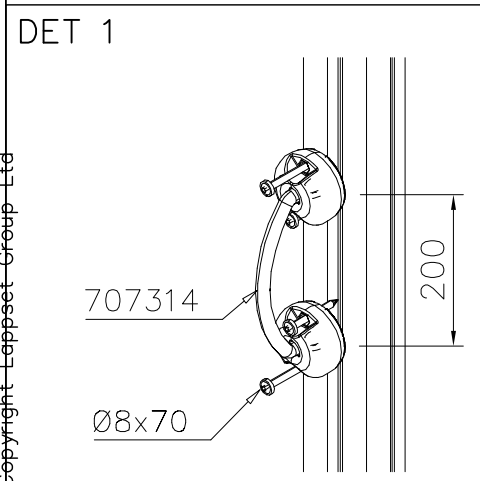

POST 707145  43x93x717	707145-602 DARK BROWN 707145-603 LIGHT BROWN 707145-604 LIGHT GRAY	
---	--	--

POST OPTIONS

--	--	--

--	--	--

① 707191  +870	PCS 1	② 707145  43x93x717	PCS 2	③ 707146  15x145x1153	PCS 4	④ 900859  M8x90	PCS 2	⑤ 905104  M10	PCS 4	⑥ 909633  M8	PCS 2
⑦ 980123  Ø7x60	PCS 8	⑧ 980128  Ø7x40	PCS 15	⑨ 980152  Ø24/8.4x2	PCS 2		PCS		PCS		PCS

① 707314	PCS	② 900240	PCS
	1		4
BLACK		Ø8x70	
	PCS		PCS
	PCS		PCS
	PCS		PCS
	PCS		PCS

Tuotekyltti tulee tuotteen mukana yhdellä seuraavista tavoista:

1) Metallinen tuotekyltti ja kiinnitysruuvit

- Kiinnitä tuotekyltti ruuveilla tolppaan noin 2 metrin korkeuteen kuvan 1 mukaisesti.