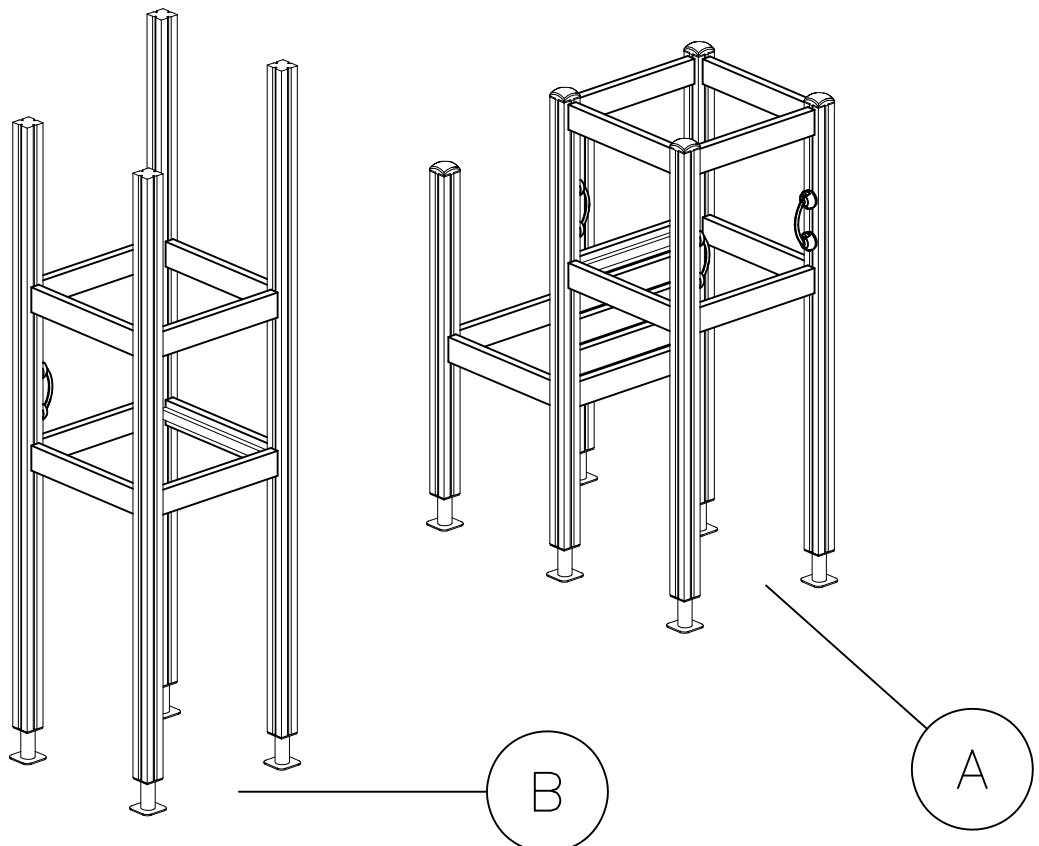

- EN/AS Impact Area 36.6 m²
- - - - Falling Space 39.6 m²

<p>DET 1</p>  <p>905138 Ø6x60 (980131) 905196</p>	<p>DET 2</p>  <p>Ø8x90 (903093)</p>		

DATE: 28.11.2016

1:50

(A)

(B)

(C)

(D)