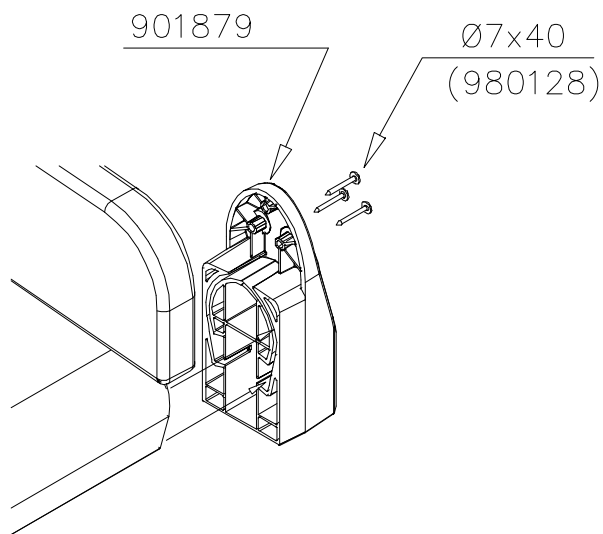

LAPPSET

SURFACE FOUNDATION

SLIDE WOOD

DATE: 3.11.2017

4(5)

○ 901879	PCS	⑥ 909509	PCS	⑦ 909139	PCS	⑧ 980154	PCS	⑨ 980128	PCS
	2		2		2		4		6
		M12x50		M12x130		Ø24/13		Ø7x40	

DET 7

Insert sheet metal IN to the plastic cover.

<p>DET 1</p> <p>909530</p> <p>Ø16/8.4 (980151)</p> <p>Ø8x70 (900240)</p> <p>905112</p> <p>175</p>	<p>DET 2</p>
<p>DET 3</p> <p>Ø16/8.4 (980151)</p> <p>Ø8x70 (900240)</p> <p>905112</p>	

①	703325	PCS	②	703338	PCS
		2			3
	95x95x1530			45x95x724	
③	905051	PCS	④	905104	PCS
		16			8
	Ø24/8.4			M10	
⑤	909231	PCS	⑥	909233	PCS
		2			2
	8x130			8x100	
⑦	909238	PCS	⑧	909513	PCS
		12			2
	8x90			130x130x197	
⑨	909628	PCS			PCS
		8			
	M10x100				
		PCS			PCS
		PCS			PCS
		PCS			PCS