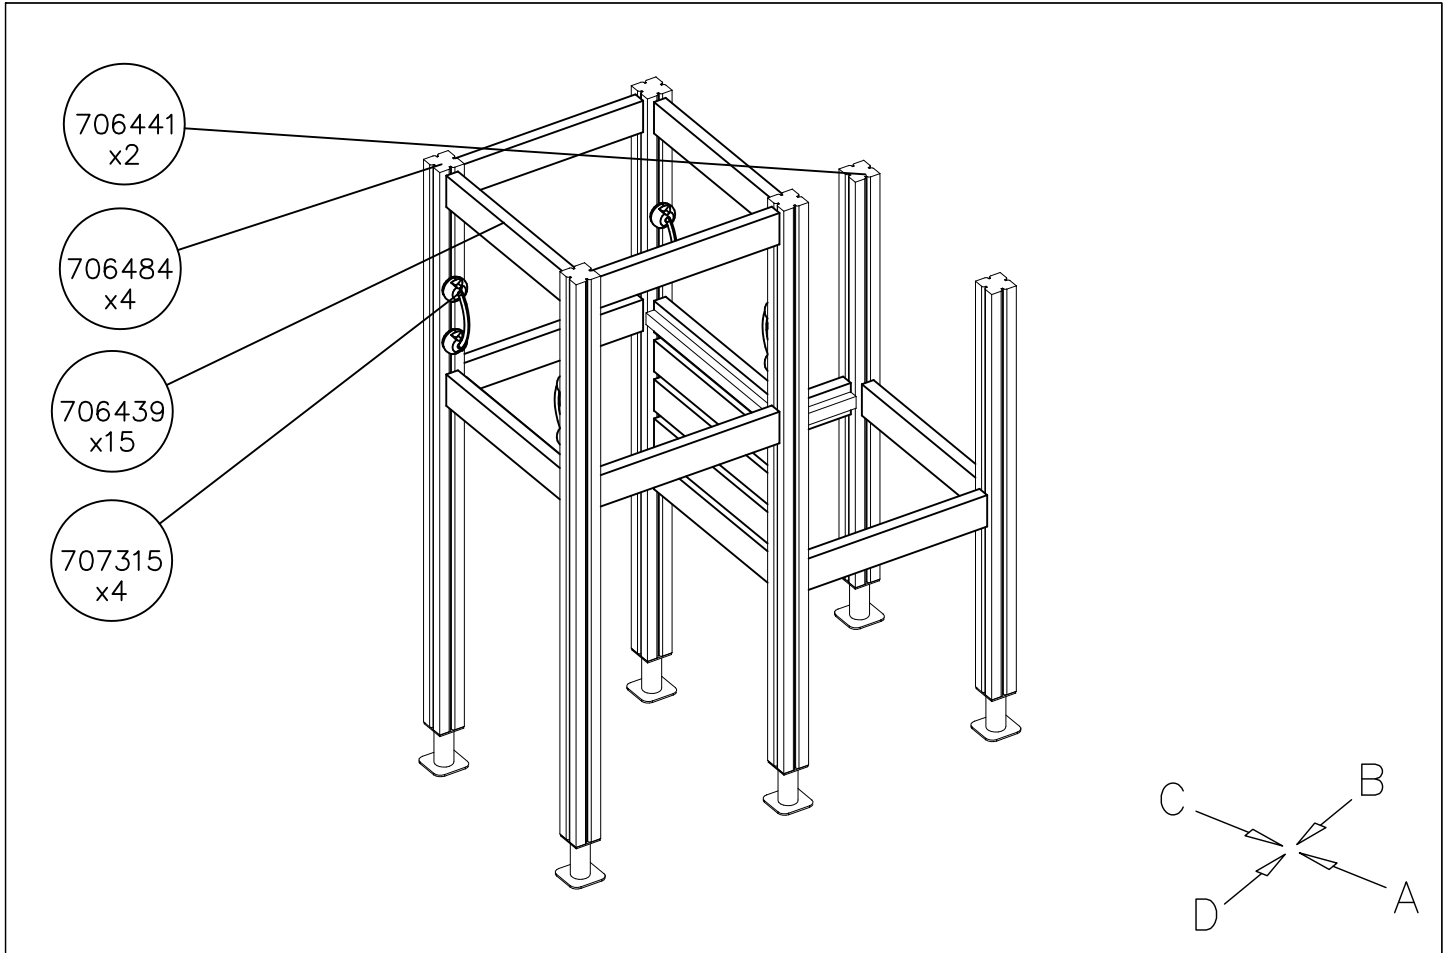

- EN/AS Impact Area 36.6 m²
- - - - Falling Space 39.6 m²

<p>DET 1</p>  <p>905138 Ø6x60 (980131) 905196</p>	<p>DET 2</p>  <p>Ø8x90 (903093)</p>		

DATE: 28.11.2016

1:50

(A)

(B)

(C)

(D)