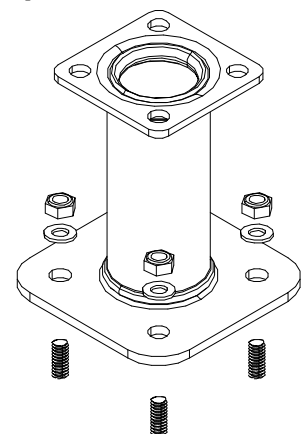

DET 2

Naulanauha kannatinlistan puolelle.
Nail list to the bottom.

DET 3

DET 1, 2, 3

① 909531	PCS	① 909513	PCS
	1		1
		60°	
① 909514	PCS	① 902056	PCS
	1		1
		75°	57°
① 902062	PCS		PCS
	1		
		70°	
	PCS		PCS
	PCS		PCS
② 909628	PCS		PCS
	4		
M10x100			

DET 1

M10x100

DET 2

DET 3

LAPPSET®
BETON FOUNDATION

FOOT

DATE: 27.10.2015

1(1)