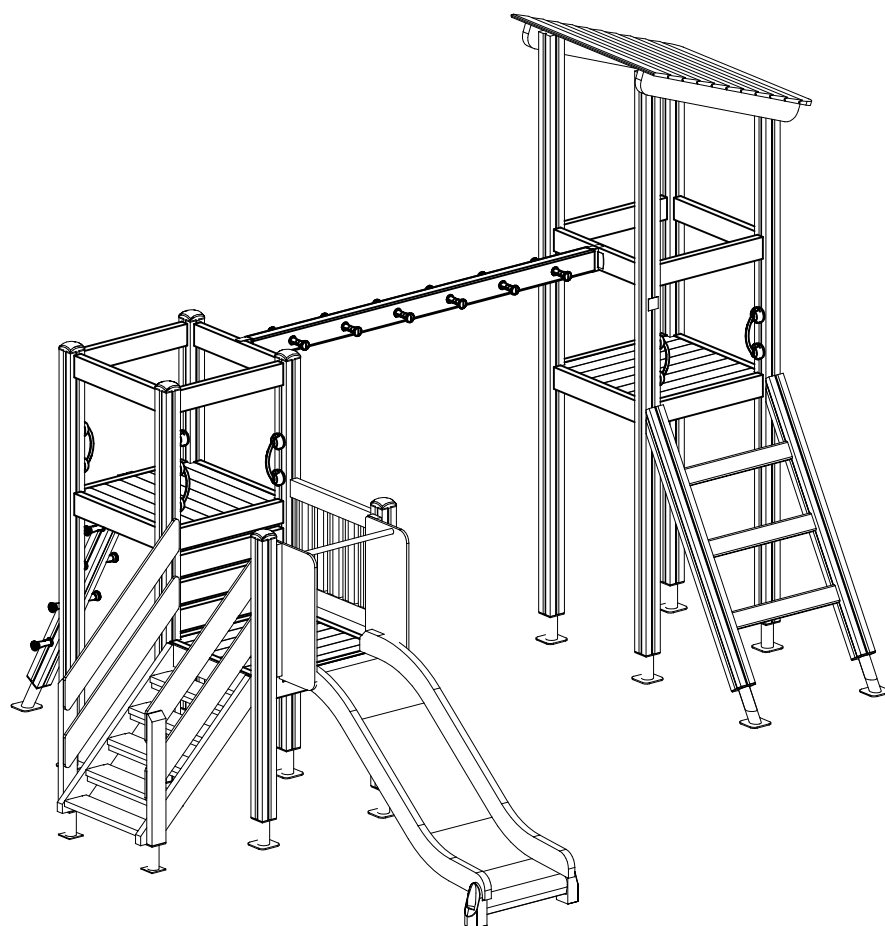

LAPPSET®

FINNO

ASENNUSOHJE
MONTERINGSANSVISNING
INSTALLATION INSTRUCTION
AUFBAUANLEITUNG
NOTICE D'INSTALLATION

DATE: 28.11.2016

Q11084