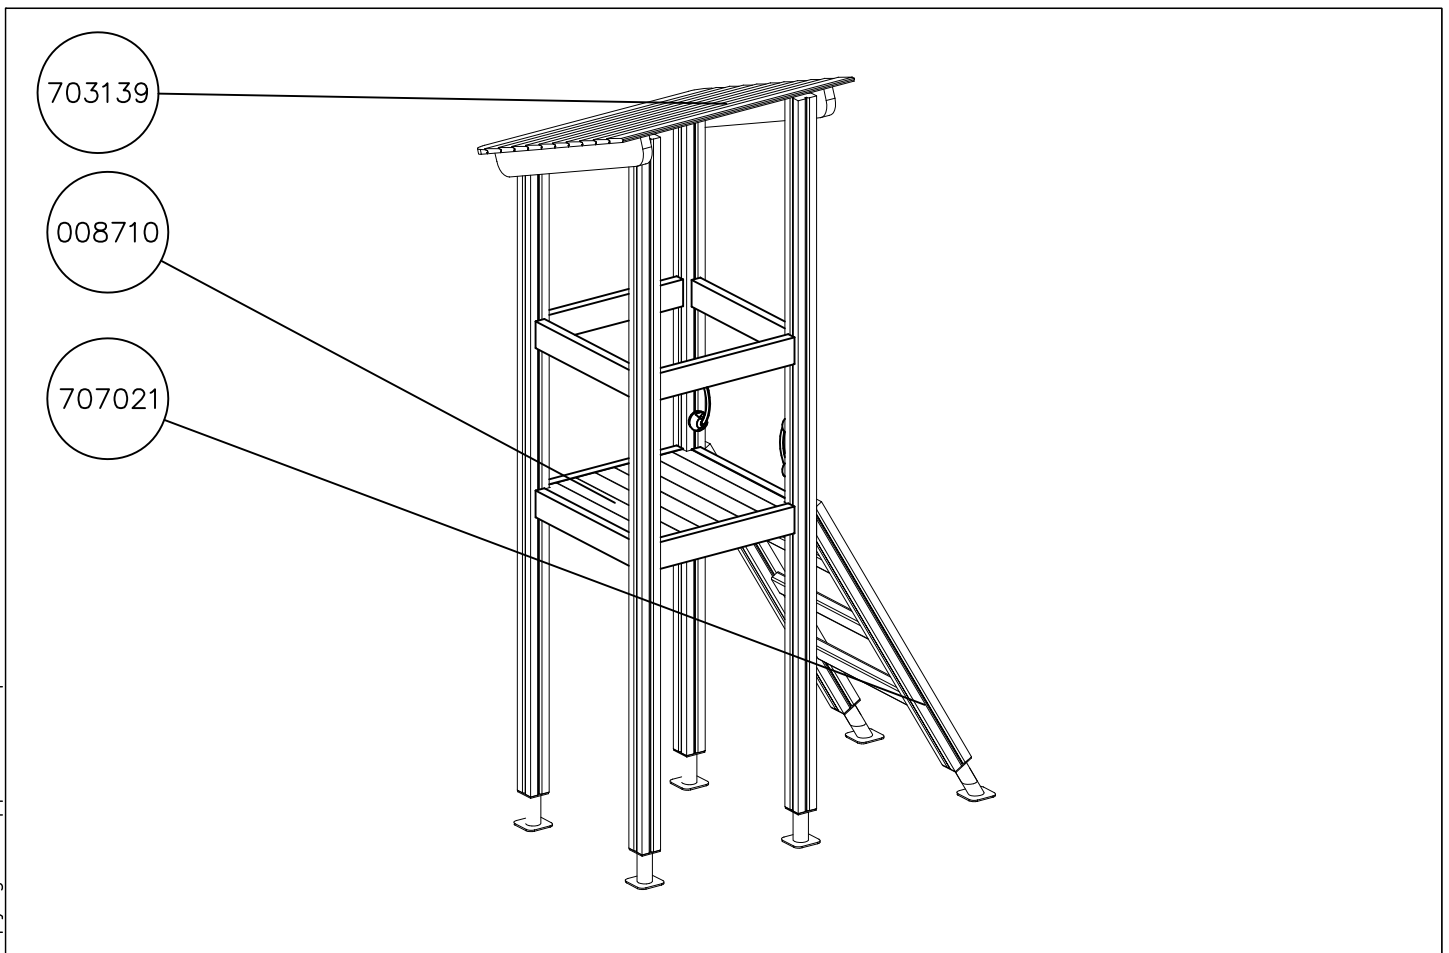

- EN/AS Impact Area 36.6 m²
- - - - Falling Space 39.6 m²

<p>DET 1</p>  <p>905138 Ø6x60 (980131) 905196</p>	<p>DET 2</p>  <p>Ø8x90 (903093)</p>		

DATE: 28.11.2016

1:50

(A)

(B)

(C)

(D)