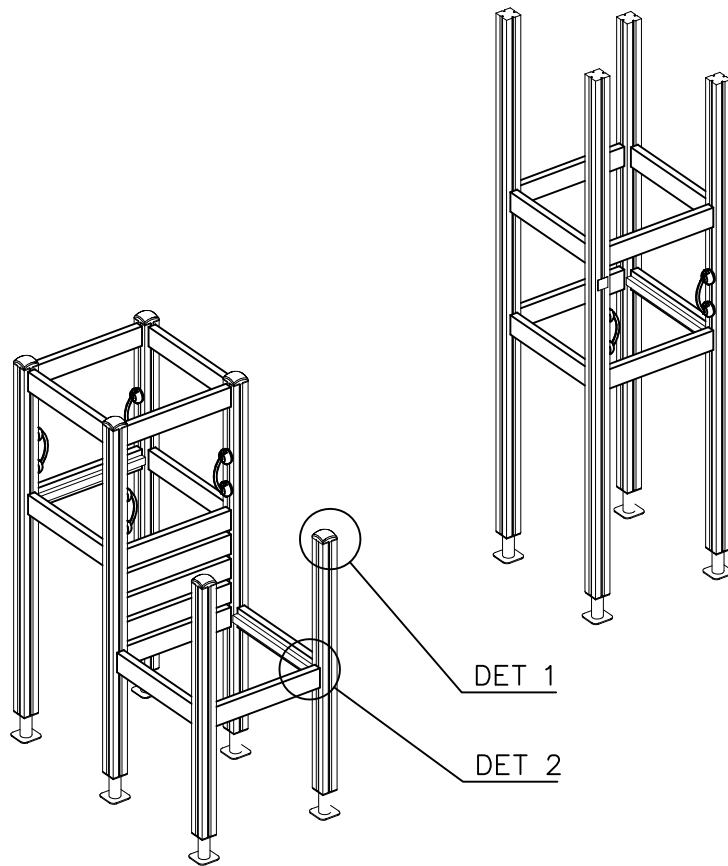

- EN/AS Impact Area 36.6 m²
- - - - Falling Space 39.6 m²

<p>DET 1</p>  <p>905138 Ø6x60 (980131) 905196</p>	<p>DET 2</p>  <p>Ø8x90 (903093)</p>		

DATE: 28.11.2016

1:50

(A)

(B)

(C)

(D)