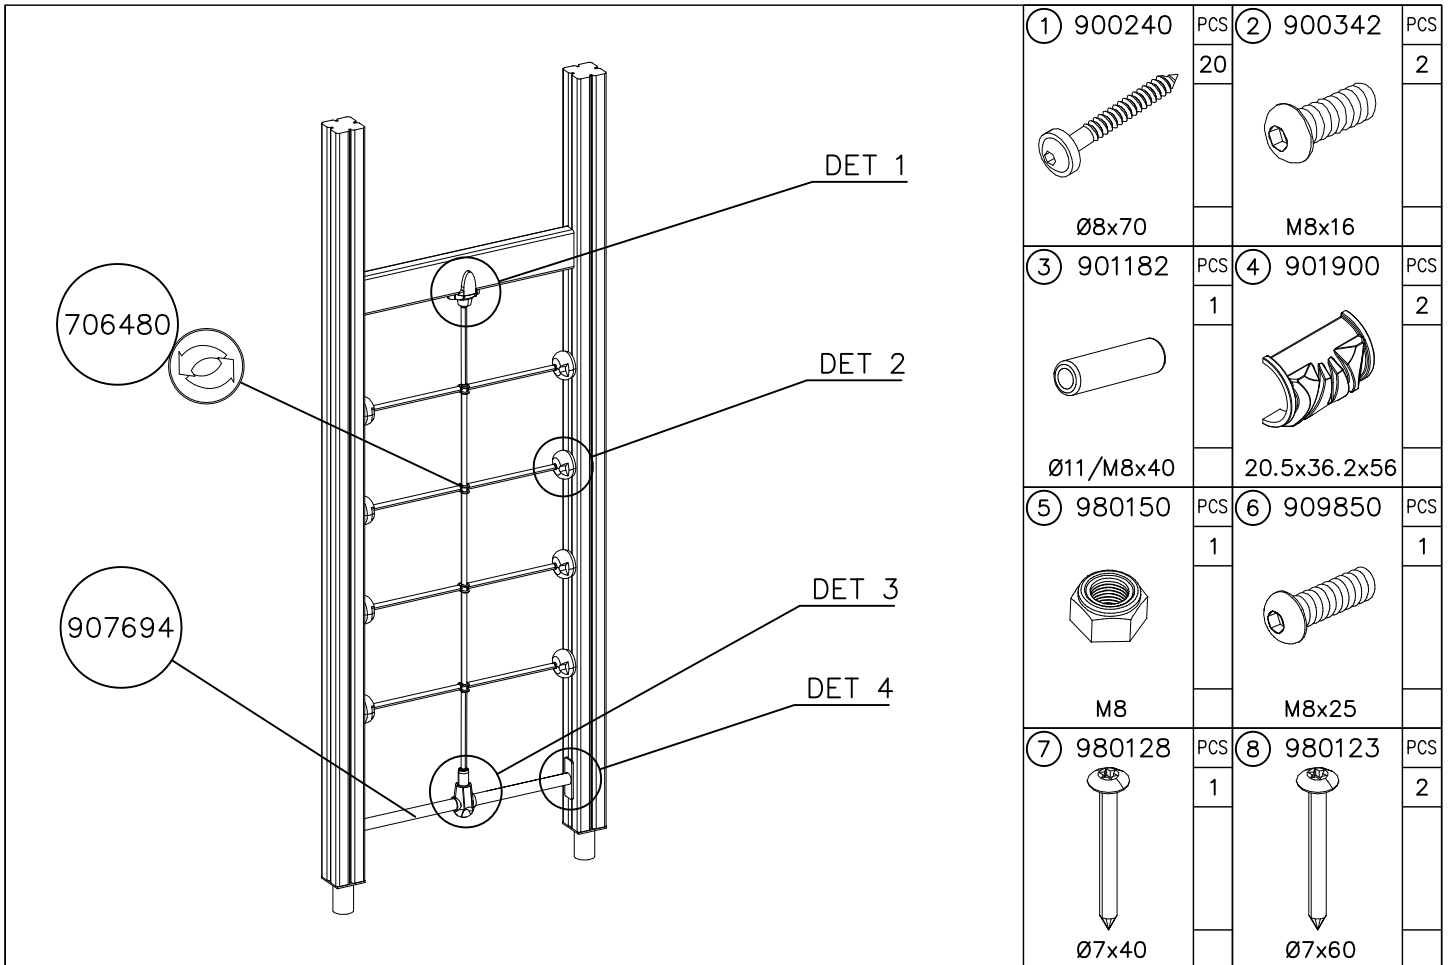

DET 1

DET 2

Naulanauha kannatinlistan puolelle.
Nail list to the bottom.

DET 3

① 900240  Ø8x70 PCS 20	② 900342  M8x16 PCS 2
③ 901182  Ø11/M8x40 PCS 1	④ 901900  20.5x36.2x56 PCS 2
⑤ 980150  M8 PCS 1	⑥ 909850  M8x25 PCS 1
⑦ 980128  Ø7x40 PCS 1	⑧ 980123  Ø7x60 PCS 2