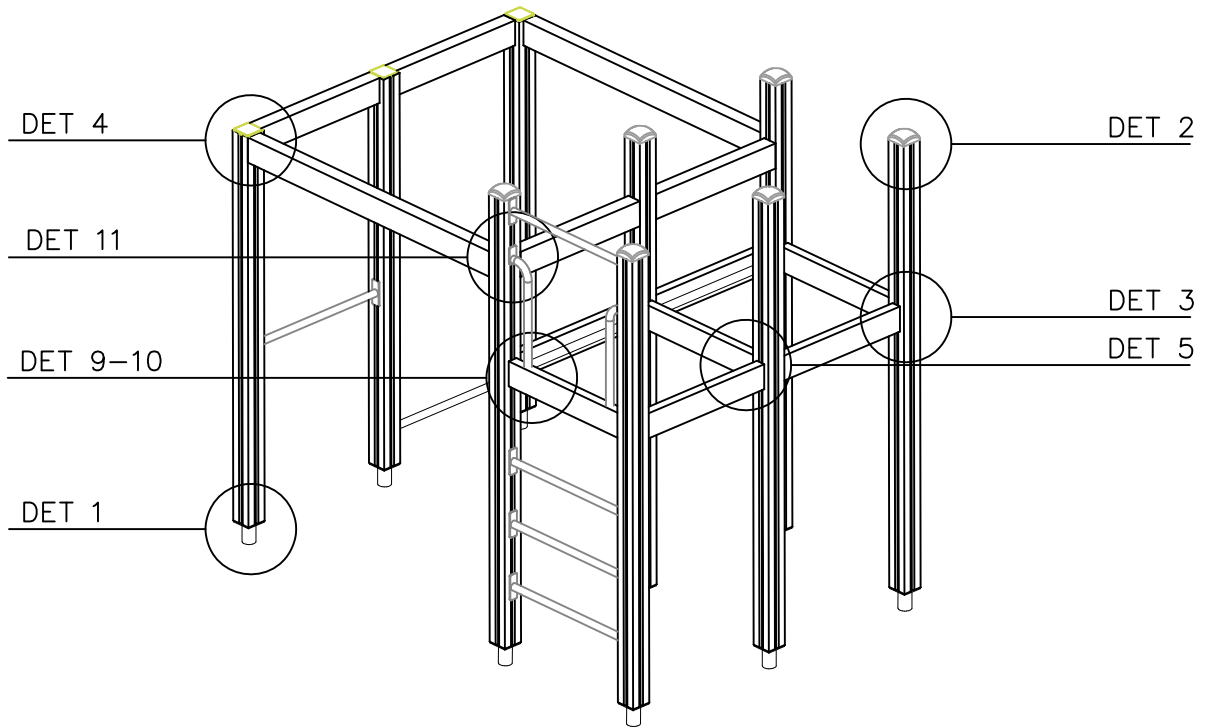

- EN/AS Impact Area 36.5 m²
- - - Falling Space 36.5 m²
Max Falling Height 1970 mm

- EN/AS Impact Area 36.5 m²
- - - Falling Space 36.5 m²
Max Falling Height 1970 mm

<p>DET 1</p>	<p>DET 2</p>	<p>DET 3</p>	<p>DET 4</p>
<p>DET 5</p>	<p>DET 6</p>	<p>DET 7</p>	<p>DET 8</p>
<p>DET 9</p>	<p>DET 10</p>	<p>DET 11</p>	