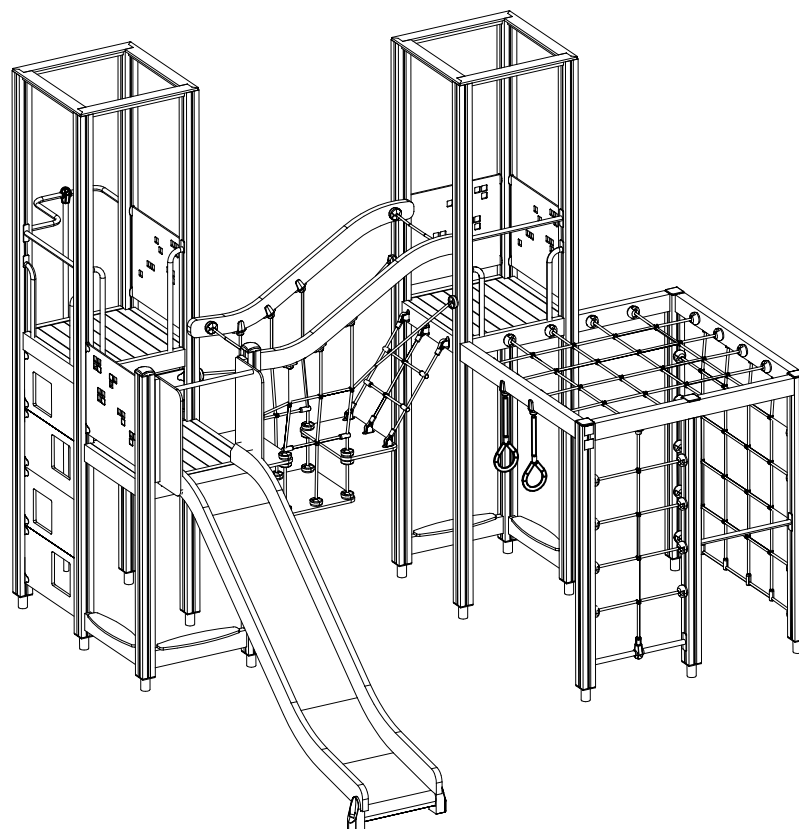

ASENNUSOHJE
MONTERINGSANSVISNING
INSTALLATION INSTRUCTION
AUFBAUANLEITUNG
NOTICE D'INSTALLATION

DATE: 18.1.2018

137132M

- EN/AS Impact Area 47.5 m²
- - - Falling Space 47.5 m²
Max Falling Height 1970 mm

1:50