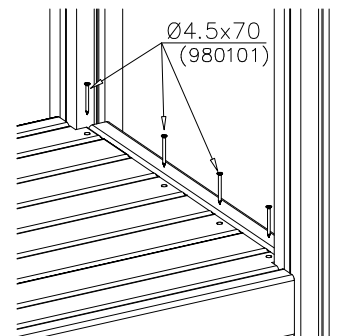

DET 1

DET 2

Naulanauha kannatinlistan puolelle.
Nail list to the bottom.

DET 3

① 900240  Ø8x70 PCS 20	② 900342  M8x16 PCS 2
③ 901182  Ø11/M8x40 PCS 1	④ 901900  20.5x36.2x56 PCS 2
⑤ 980150  M8 PCS 1	⑥ 909850  M8x25 PCS 1
⑦ 980128  Ø7x40 PCS 1	⑧ 980123  Ø7x60 PCS 2