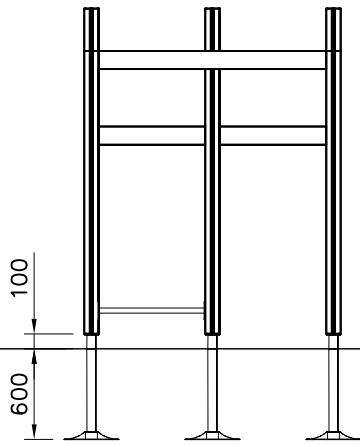

DATE: 18.12.2018

1:50

A

B