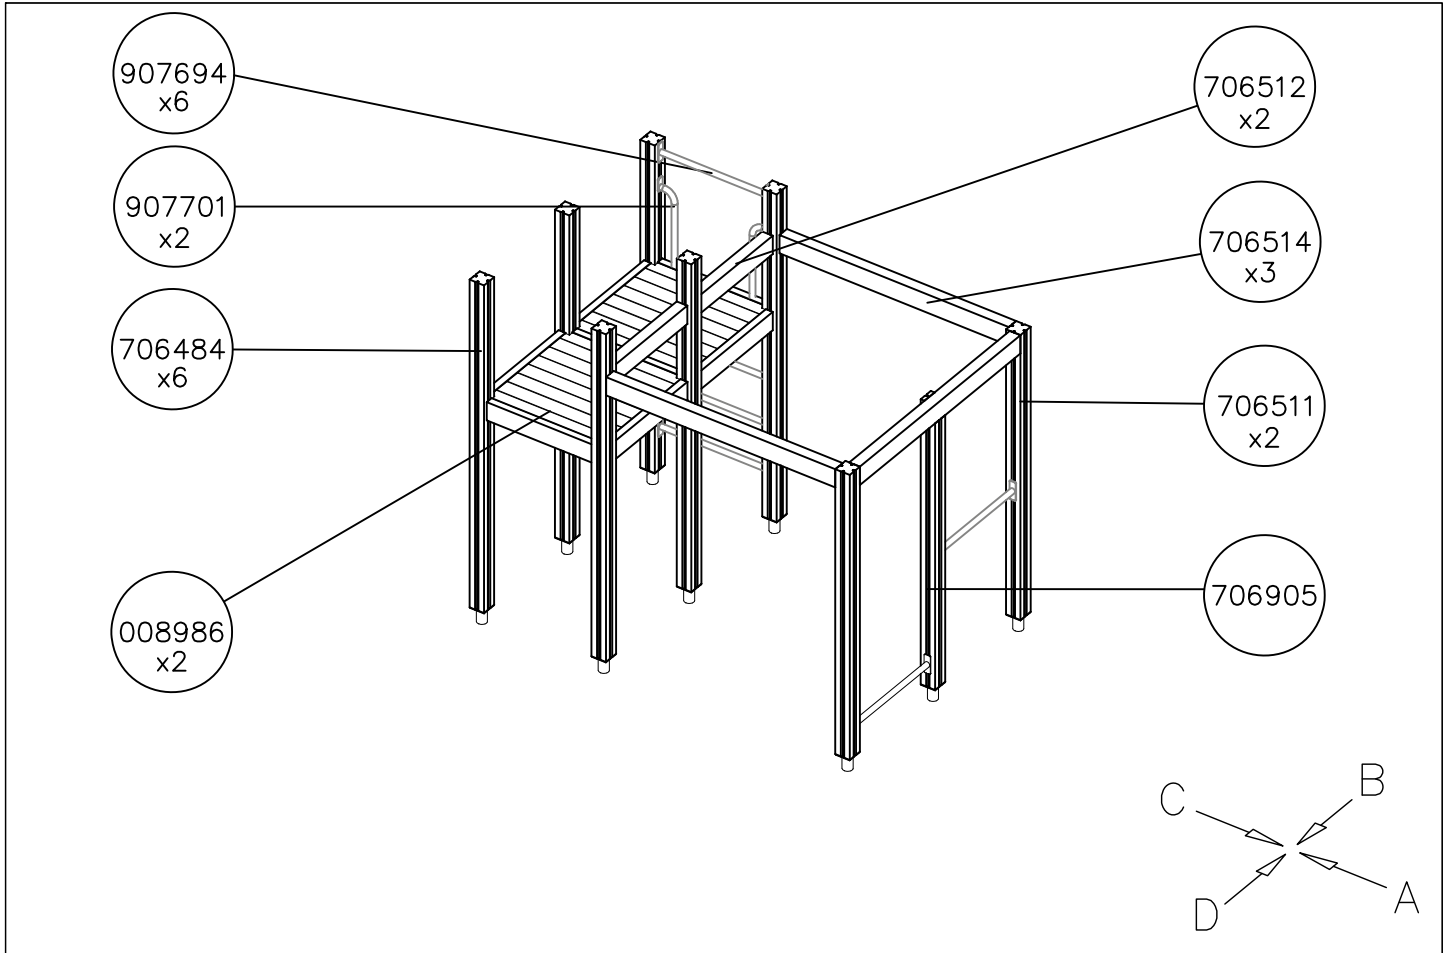

- EN/AS Impact Area 36.5 m²
- - - Falling Space 36.5 m²
Max Falling Height 1970 mm

- EN/AS Impact Area 36.5 m²
- - - Falling Space 36.5 m²
Max Falling Height 1970 mm

<p>DET 1</p>	<p>DET 2</p>	<p>DET 3</p>	<p>DET 4</p>
<p>DET 5</p>	<p>DET 6</p>	<p>DET 7</p>	<p>DET 8</p>
<p>DET 9</p>	<p>DET 10</p>	<p>DET 11</p>	