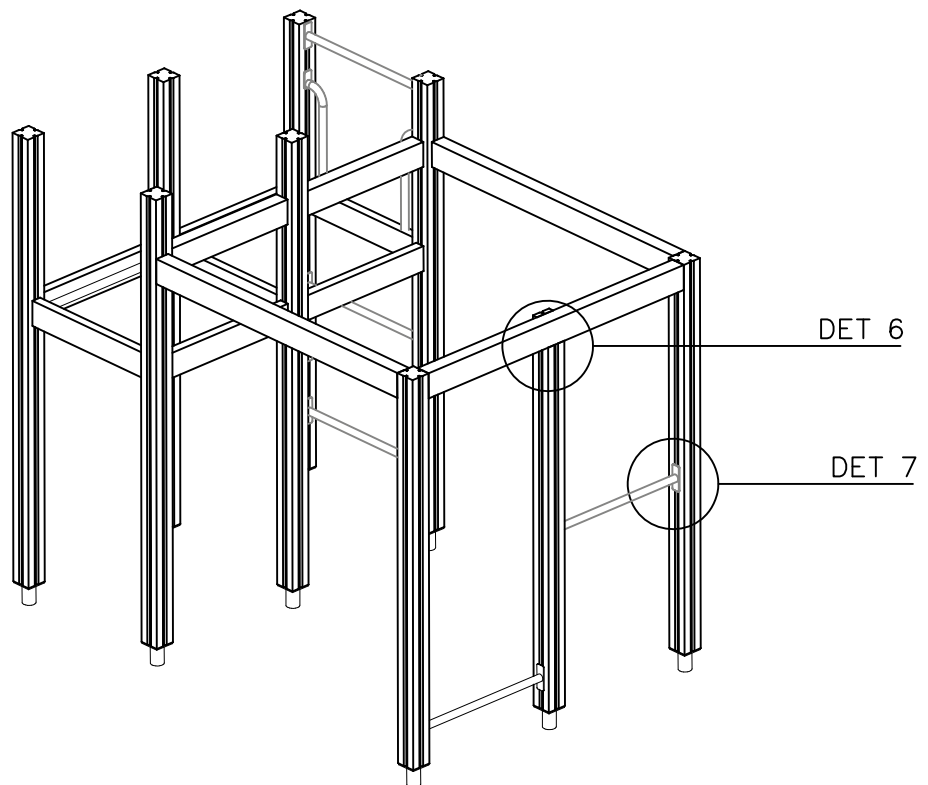

- EN/AS Impact Area 36.5 m²
- - - Falling Space 36.5 m²
Max Falling Height 1970 mm

- EN/AS Impact Area 36.5 m²
- - - Falling Space 36.5 m²
Max Falling Height 1970 mm

<p>DET 1</p>	<p>DET 2</p>	<p>DET 3</p>	<p>DET 4</p>
<p>DET 5</p>	<p>DET 6</p>	<p>DET 7</p>	<p>DET 8</p>
<p>DET 9</p>	<p>DET 10</p>	<p>DET 11</p>	