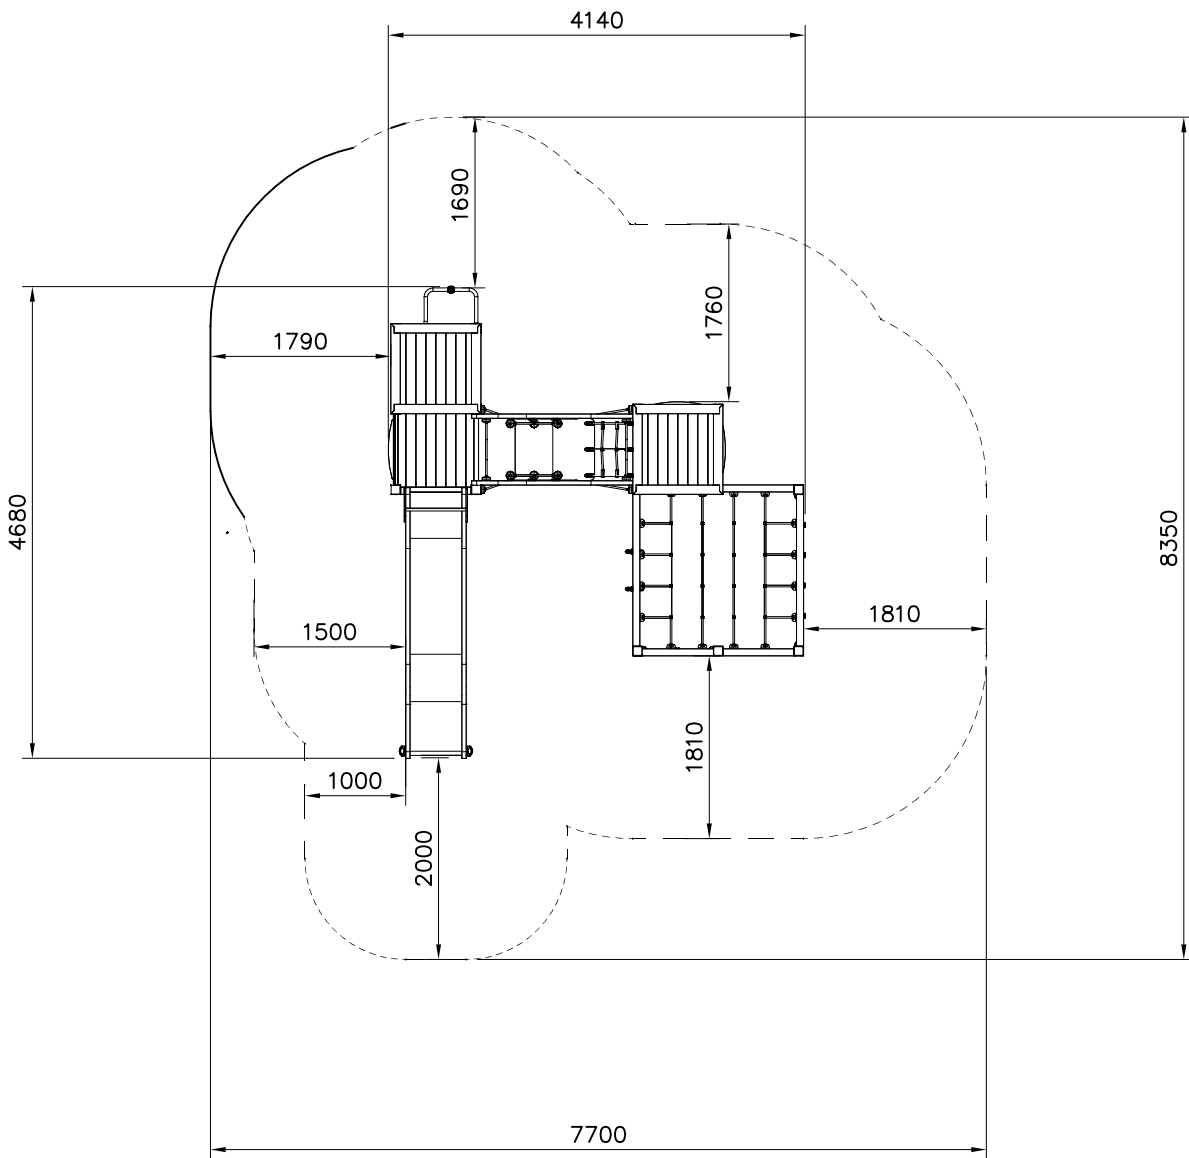

ASENNUSOHJE
MONTERINGSANSVISNING
INSTALLATION INSTRUCTION
AUFBAUANLEITUNG
NOTICE D'INSTALLATION

DATE: 18.1.2018

137132M

- EN/AS Impact Area 47.5 m²
- - - Falling Space 47.5 m²
Max Falling Height 1970 mm

1:50