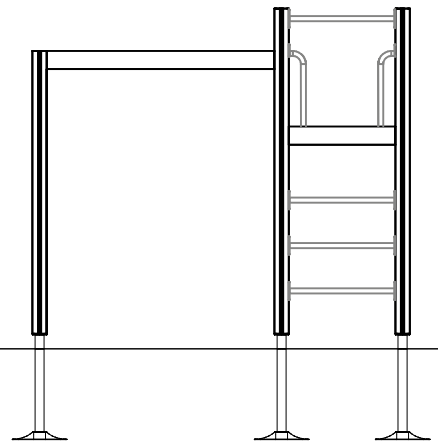

DATE: 18.12.2018

1:50

A

B