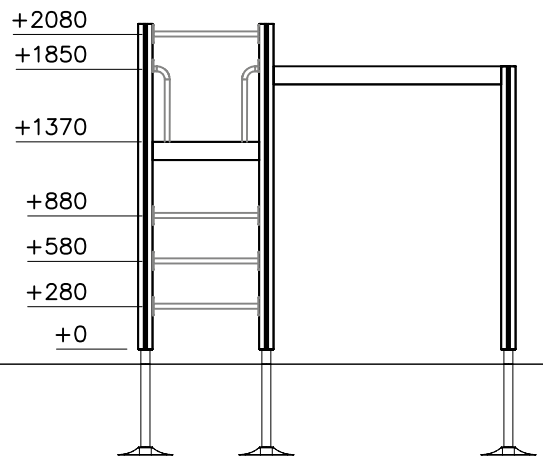

DATE: 18.12.2018

1:50

A

B

C

D