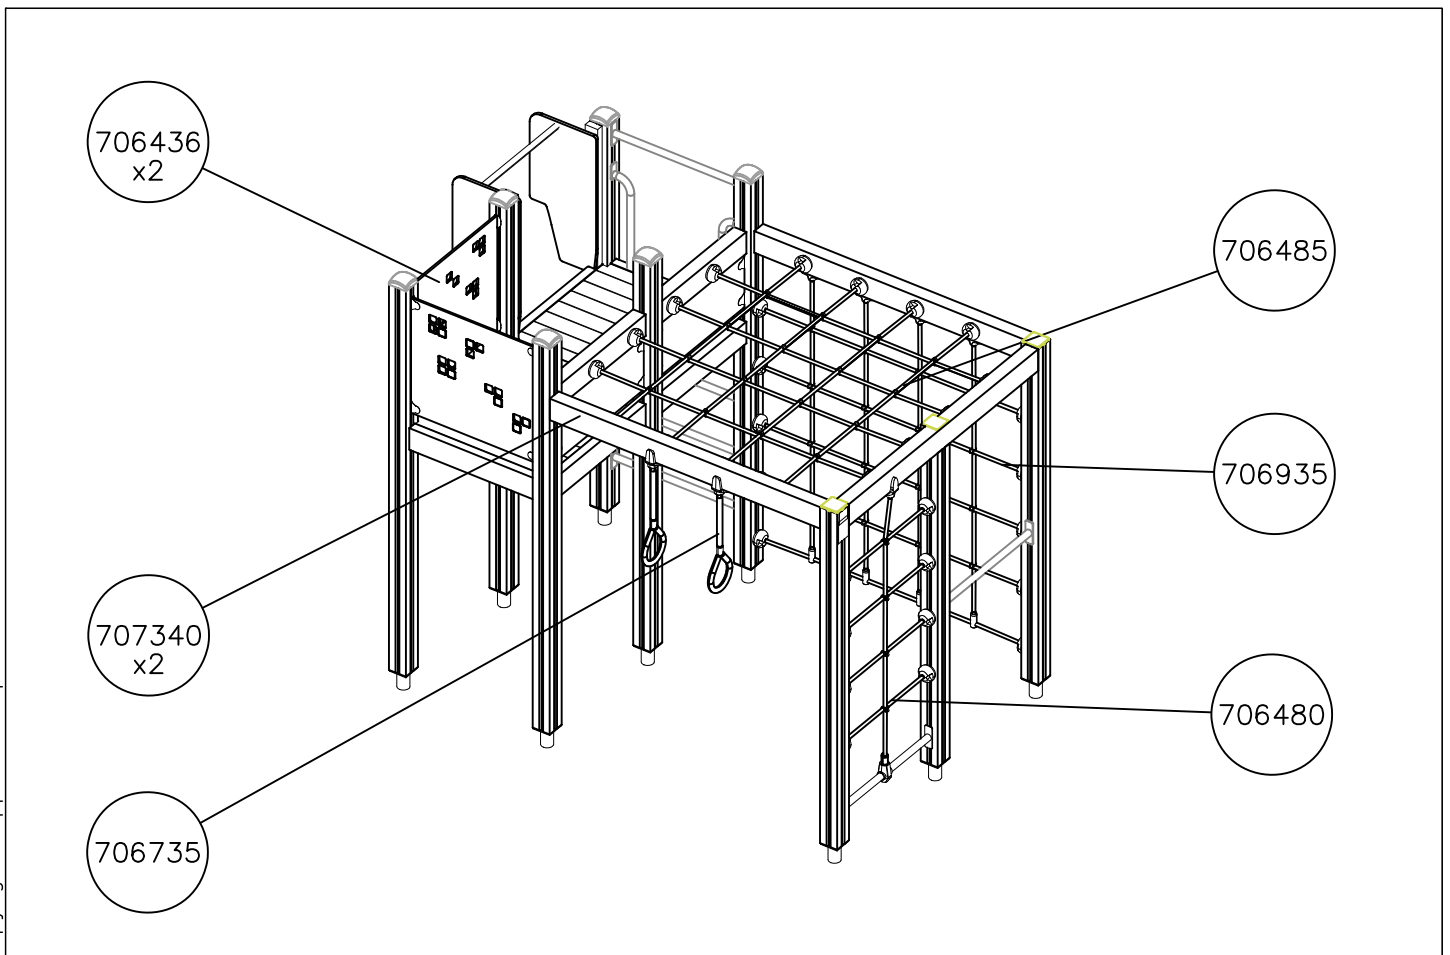

- EN/AS Impact Area 36.5 m²
- - - Falling Space 36.5 m²
Max Falling Height 1970 mm

- EN/AS Impact Area 36.5 m²
- - - Falling Space 36.5 m²
Max Falling Height 1970 mm

<p>DET 1</p>	<p>DET 2</p>	<p>DET 3</p>	<p>DET 4</p>
<p>DET 5</p>	<p>DET 6</p>	<p>DET 7</p>	<p>DET 8</p>
<p>DET 9</p>	<p>DET 10</p>	<p>DET 11</p>	