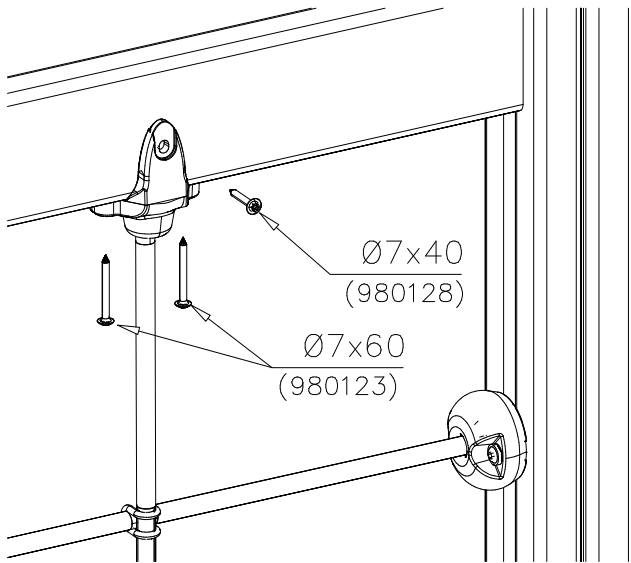

DET 1

DET 2

DET 3

DET 4

RINGS OPTIONS

	706735-301	BLUE
	706735-302	RED
	706735-303	BEIGE
	706735-304	GRAY
	706735-305	BLACK
	706735-306	YELLOW

① 706485	PCS	② 980123	PCS
	1		32
1555x1555		Ø7x60	
	PCS	③ 909256	PCS
			32
		Ø16/8.4	
	PCS		PCS
	PCS		PCS