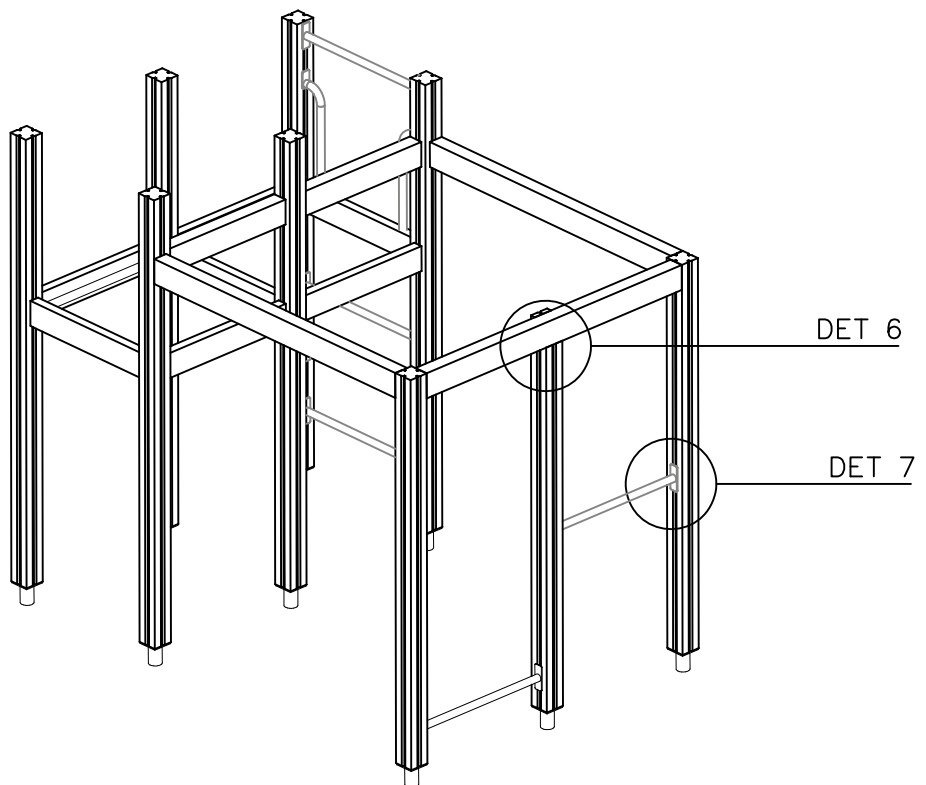

- EN/AS Impact Area 36.5 m²
- - - Falling Space 36.5 m²
Max Falling Height 1970 mm

- EN/AS Impact Area 36.5 m²
- - - Falling Space 36.5 m²
Max Falling Height 1970 mm

<p>DET 1</p>	<p>DET 2</p>	<p>DET 3</p>	<p>DET 4</p>
<p>DET 5</p>	<p>DET 6</p>	<p>DET 7</p>	<p>DET 8</p>
<p>DET 9</p>	<p>DET 10</p>	<p>DET 11</p>	