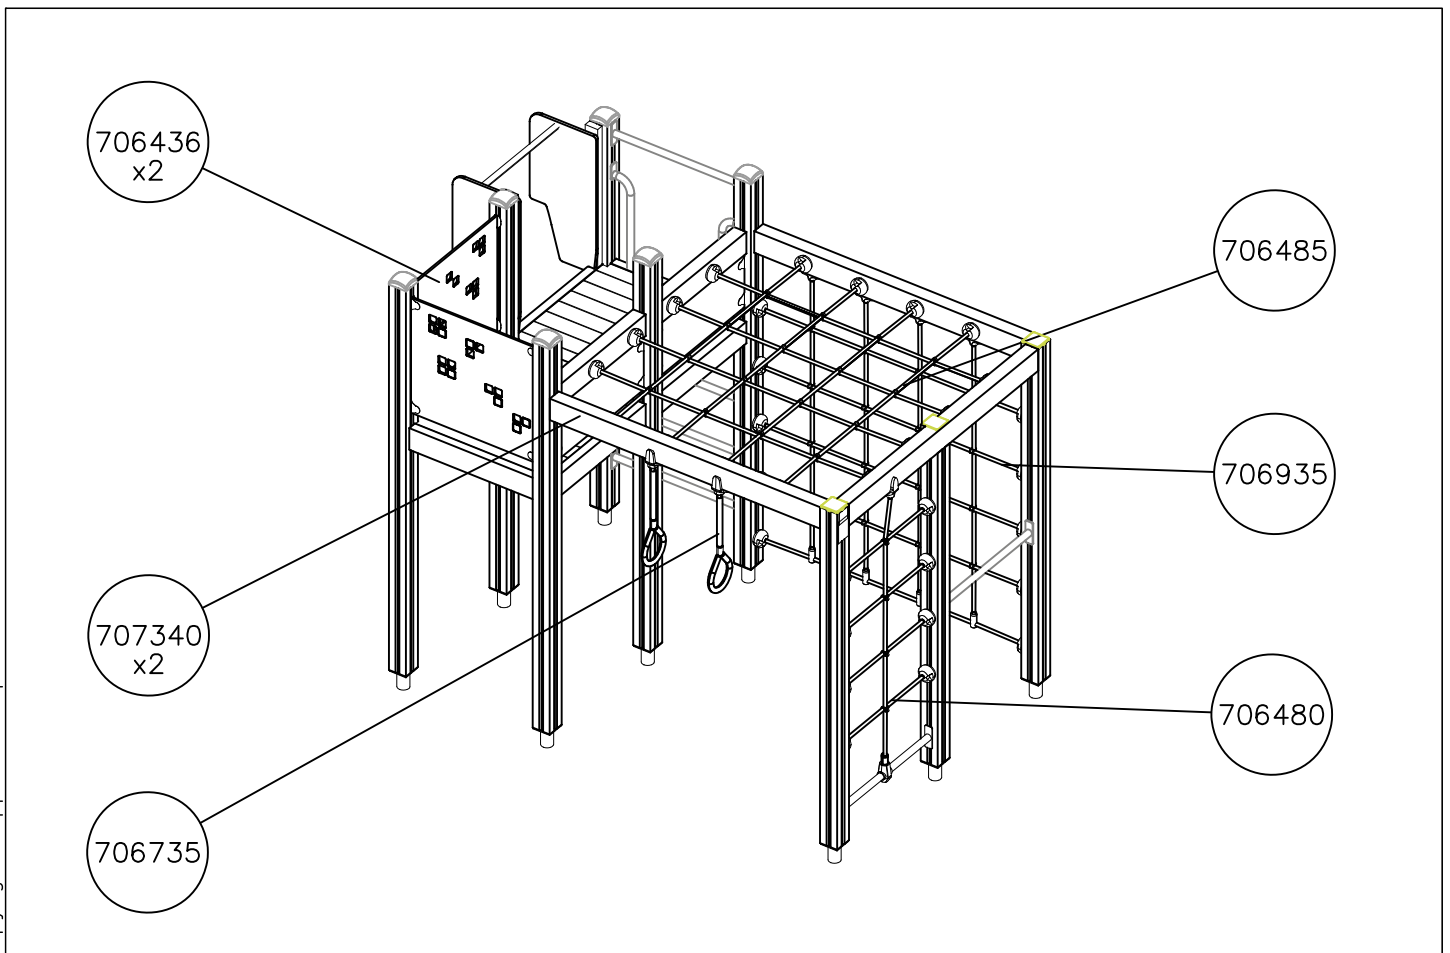

- EN/AS Impact Area 36.5 m²
- - - Falling Space 36.5 m²
Max Falling Height 1970 mm

- EN/AS Impact Area 36.5 m²
- - - Falling Space 36.5 m²
Max Falling Height 1970 mm

<p>DET 1</p>	<p>DET 2</p>	<p>DET 3</p>	<p>DET 4</p>
<p>DET 5</p>	<p>DET 6</p>	<p>DET 7</p>	<p>DET 8</p>
<p>DET 9</p>	<p>DET 10</p>	<p>DET 11</p>	