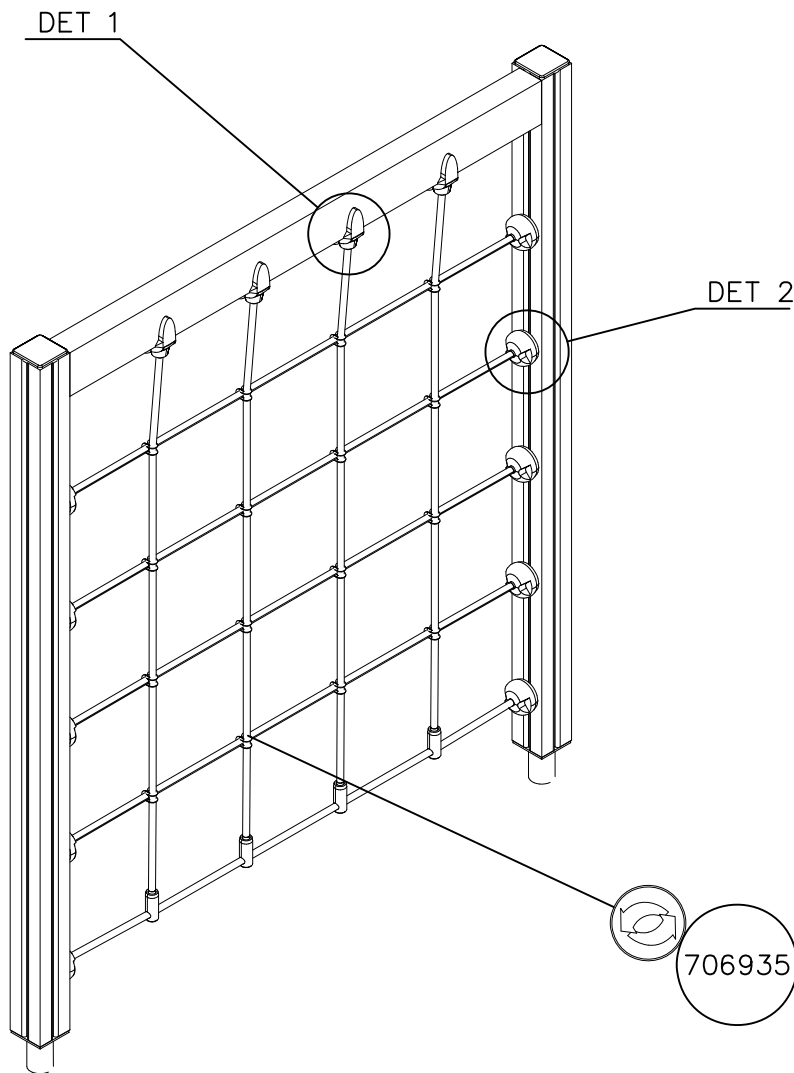

1:20

NET OPTIONS

706485

1555x1555

- | | |
|------------|--------|
| 706485-301 | BLUE |
| 706485-302 | RED |
| 706485-303 | BEIGE |
| 706485-304 | GREY |
| 706485-305 | BLACK |
| 706485-306 | YELLOW |

DET 1