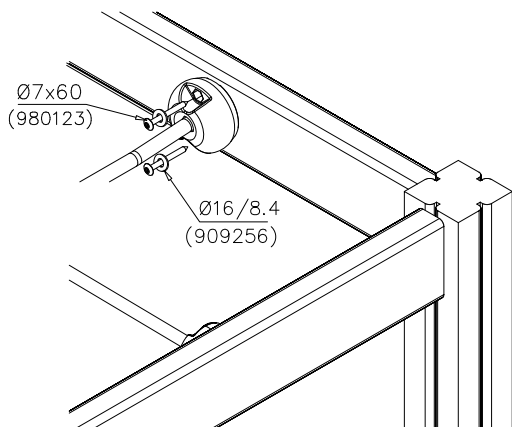

1:20

NET OPTIONS

706485

1555x1555

- | | |
|------------|--------|
| 706485-301 | BLUE |
| 706485-302 | RED |
| 706485-303 | BEIGE |
| 706485-304 | GREY |
| 706485-305 | BLACK |
| 706485-306 | YELLOW |

DET 1