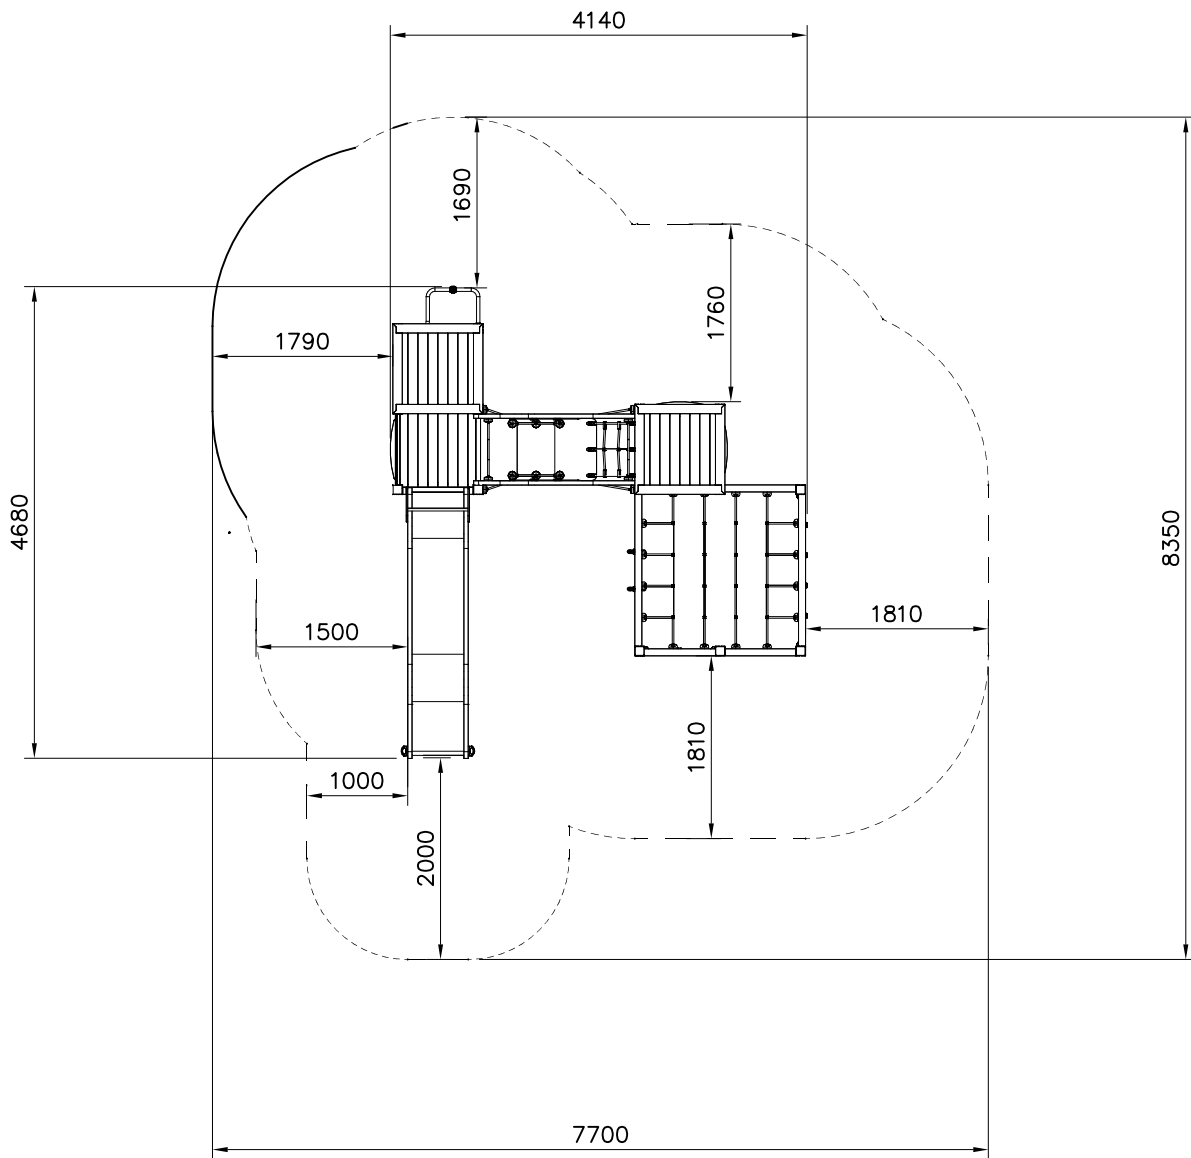

ASENNUSOHJE
MONTERINGSANSVISNING
INSTALLATION INSTRUCTION
AUFBAUANLEITUNG
NOTICE D'INSTALLATION

DATE: 18.1.2018

137132M

- EN/AS Impact Area 47.5 m²
- - - Falling Space 47.5 m²
Max Falling Height 1970 mm

1:50