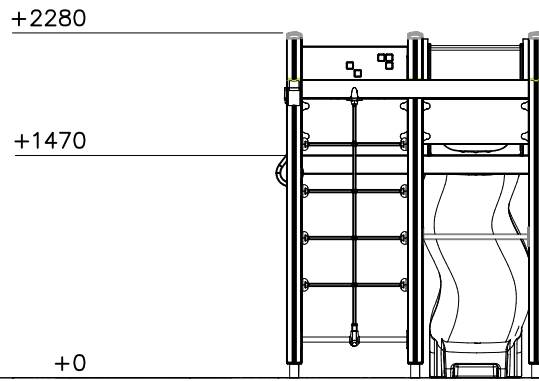

909511  90x90x650	PCS 9	909519  50x380x380	PCS 9	980107  Ø6x60	PCS 6	980114  Ø4x20	PCS 4	980131  Ø6x60	PCS 24		PCS
	PCS		PCS		PCS		PCS		PCS		PCS
	PCS		PCS		PCS		PCS		PCS		PCS
	PCS		PCS		PCS		PCS		PCS		PCS
	PCS		PCS		PCS		PCS		PCS		PCS
	PCS		PCS		PCS		PCS		PCS		PCS
	PCS		PCS		PCS		PCS		PCS		PCS

- EN/AS Impact Area 36.5 m²
- - - Falling Space 36.5 m²
Max Falling Height 1970 mm

- EN/AS Impact Area 36.5 m²
- - - Falling Space 36.5 m²
Max Falling Height 1970 mm

<p>DET 1</p>	<p>DET 2</p>	<p>DET 3</p>	<p>DET 4</p>
<p>DET 5</p>	<p>DET 6</p>	<p>DET 7</p>	<p>DET 8</p>
<p>DET 9</p>	<p>DET 10</p>	<p>DET 11</p>	