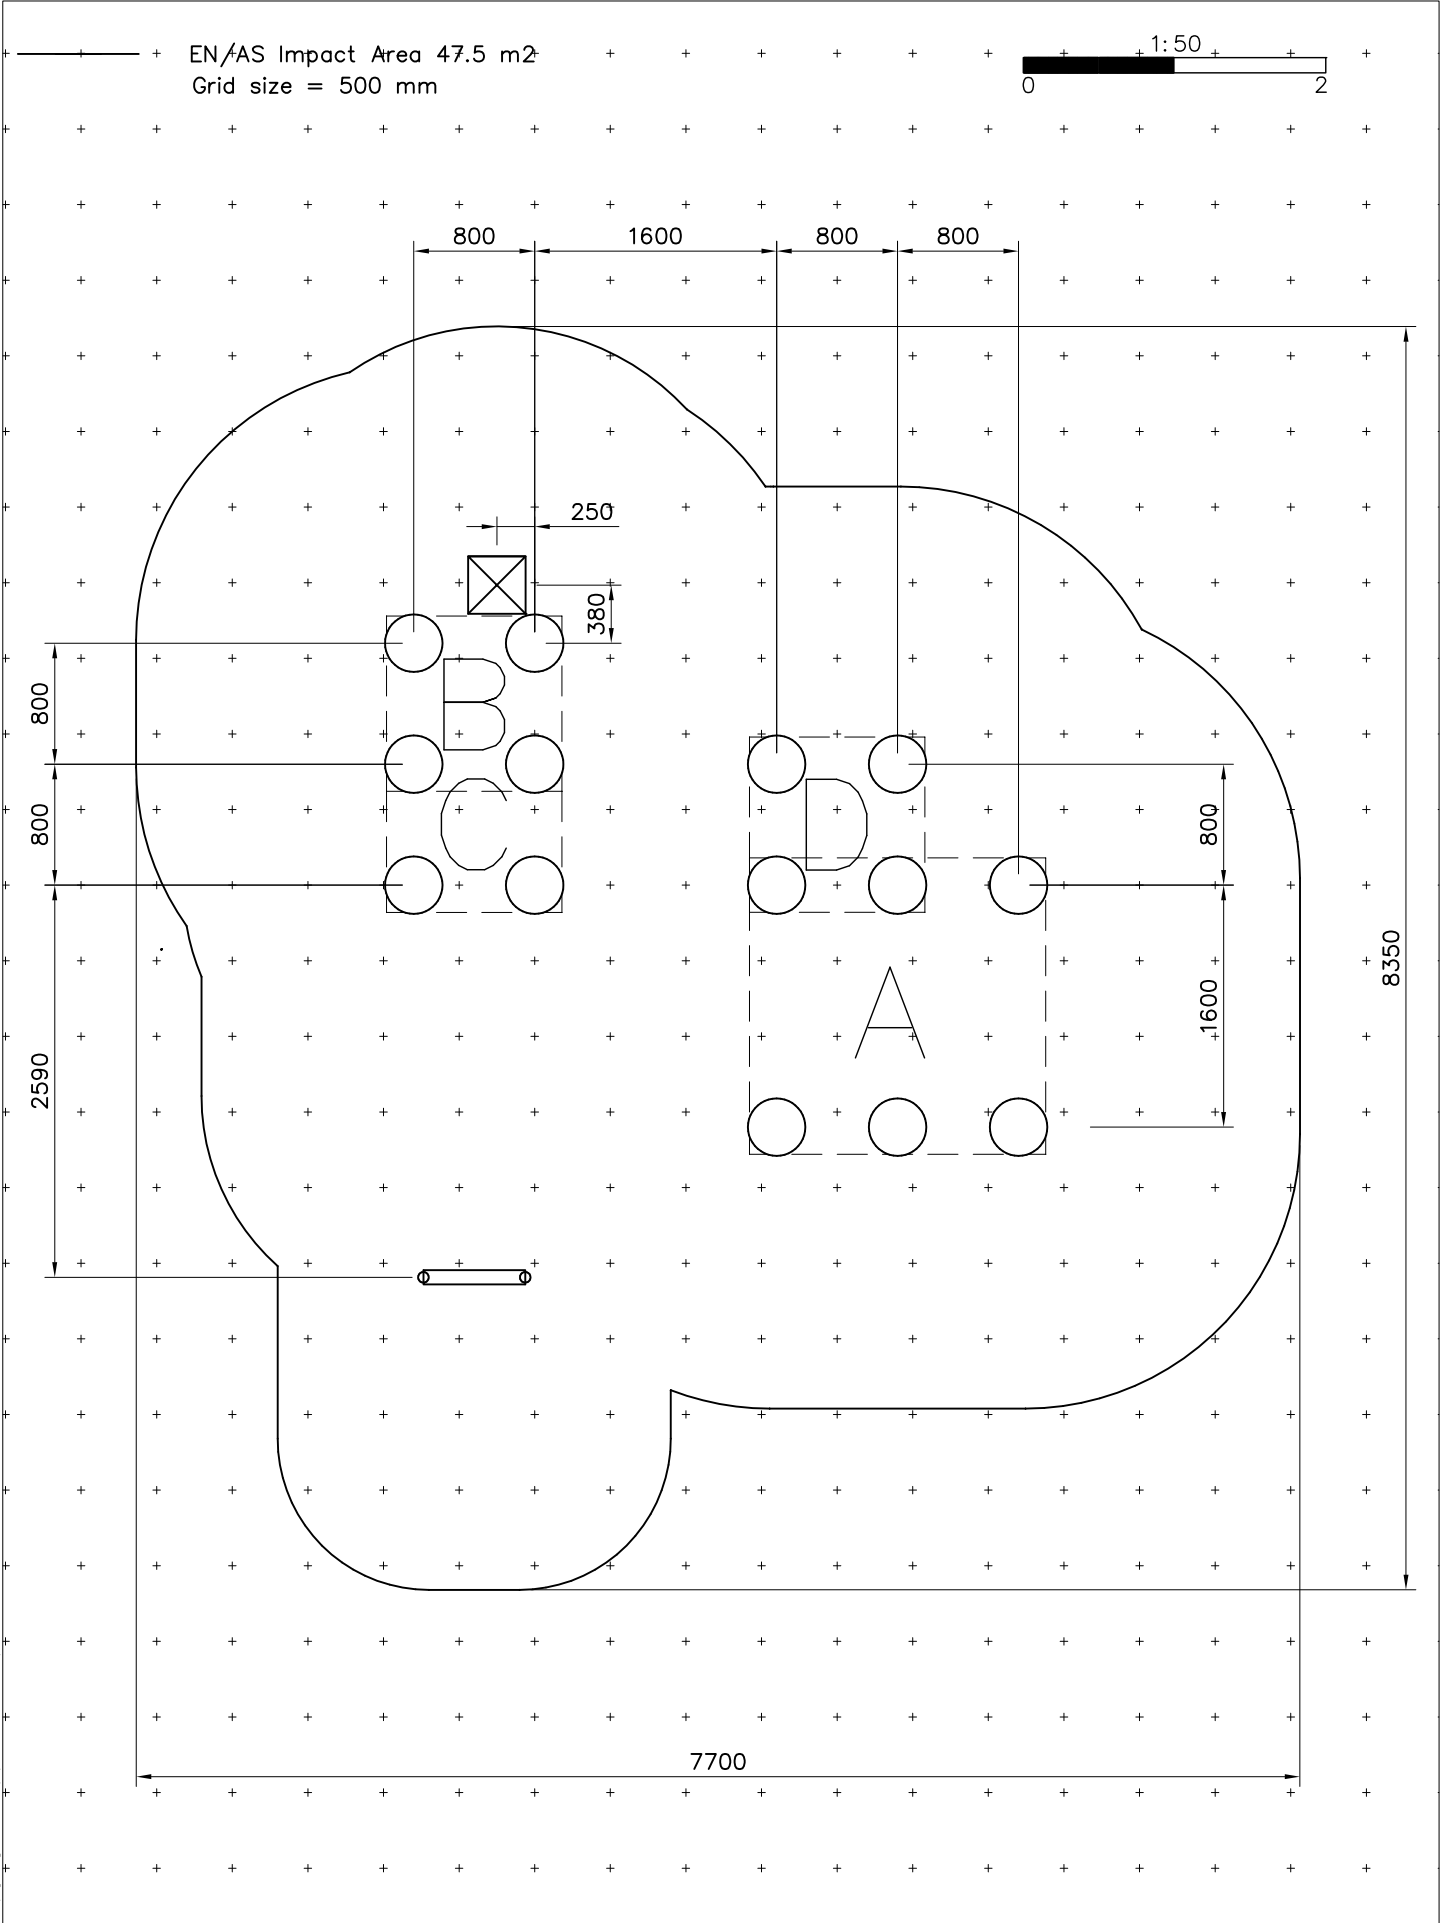

909511  90x90x650	PCS 9	909519  50x380x380	PCS 9	980107  Ø6x60	PCS 6	980114  Ø4x20	PCS 4	980131  Ø6x60	PCS 24		PCS
	PCS		PCS		PCS		PCS		PCS		PCS
	PCS		PCS		PCS		PCS		PCS		PCS
	PCS		PCS		PCS		PCS		PCS		PCS
	PCS		PCS		PCS		PCS		PCS		PCS
	PCS		PCS		PCS		PCS		PCS		PCS
	PCS		PCS		PCS		PCS		PCS		PCS

ASENNUSOHJE
MONTERINGSANSVISNING
INSTALLATION INSTRUCTION
AUFBAUANLEITUNG
NOTICE D'INSTALLATION

DATE: 18.1.2018

137132M

- EN/AS Impact Area 47.5 m²
- - - Falling Space 47.5 m²
Max Falling Height 1970 mm

1:50