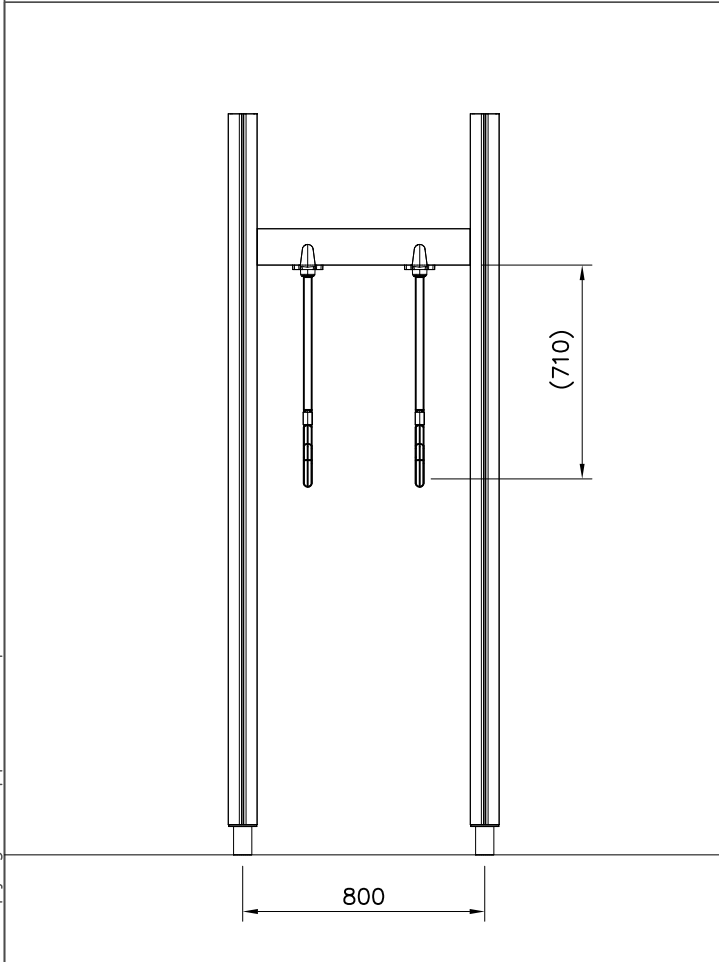

DET 1

DET 2

DET 3

DET 4

RINGS OPTIONS

	706735-301	BLUE
	706735-302	RED
	706735-303	BEIGE
	706735-304	GRAY
	706735-305	BLACK
	706735-306	YELLOW

① 706485	PCS	② 980123	PCS
	1		32
1555x1555		Ø7x60	
	PCS	③ 909256	PCS
			32
		Ø16/8.4	
	PCS		PCS
	PCS		PCS