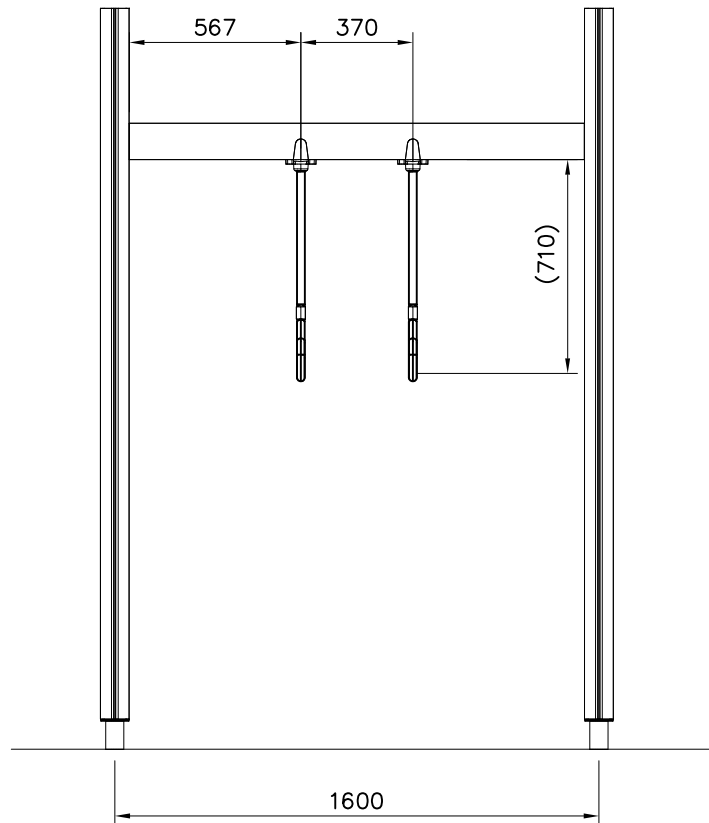

DET 1

DET 2

DET 3

DET 4

RINGS OPTIONS

	706735-301	BLUE
	706735-302	RED
	706735-303	BEIGE
	706735-304	GRAY
	706735-305	BLACK
	706735-306	YELLOW

① 706485	PCS	② 980123	PCS
	1		32
1555x1555		Ø7x60	
	PCS	③ 909256	PCS
			32
		Ø16/8.4	
	PCS		PCS
	PCS		PCS