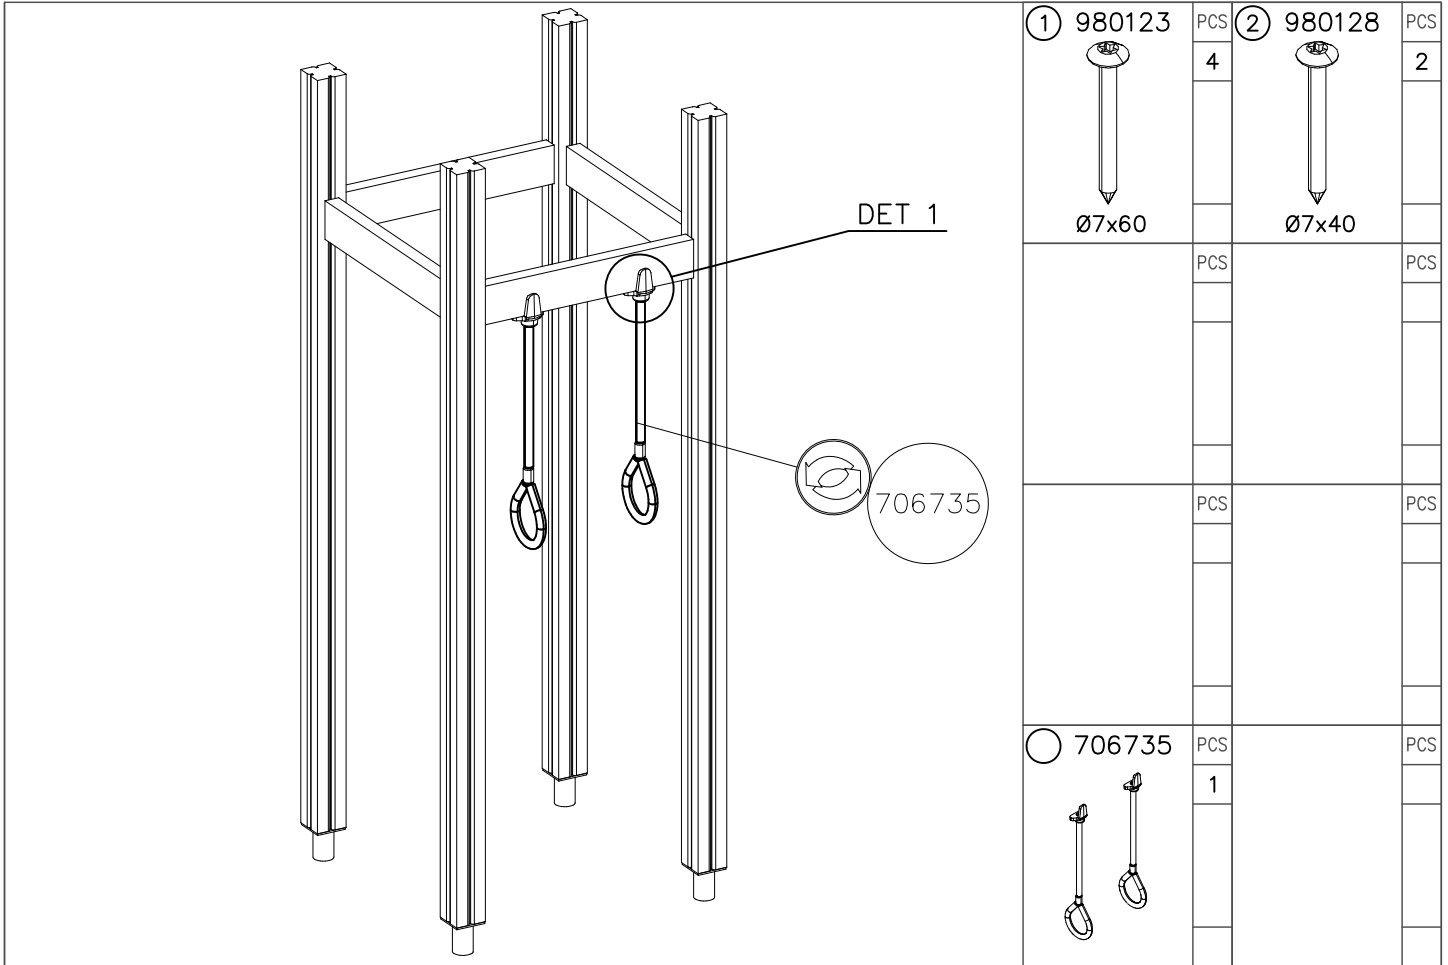

DET 1

DET 2

DET 3

DET 4

RINGS OPTIONS

	706735-301	BLUE
	706735-302	RED
	706735-303	BEIGE
	706735-304	GRAY
	706735-305	BLACK
	706735-306	YELLOW

① 706485	PCS	② 980123	PCS
	1		32
1555x1555		Ø7x60	
	PCS	③ 909256	PCS
			32
		Ø16/8.4	
	PCS		PCS
	PCS		PCS