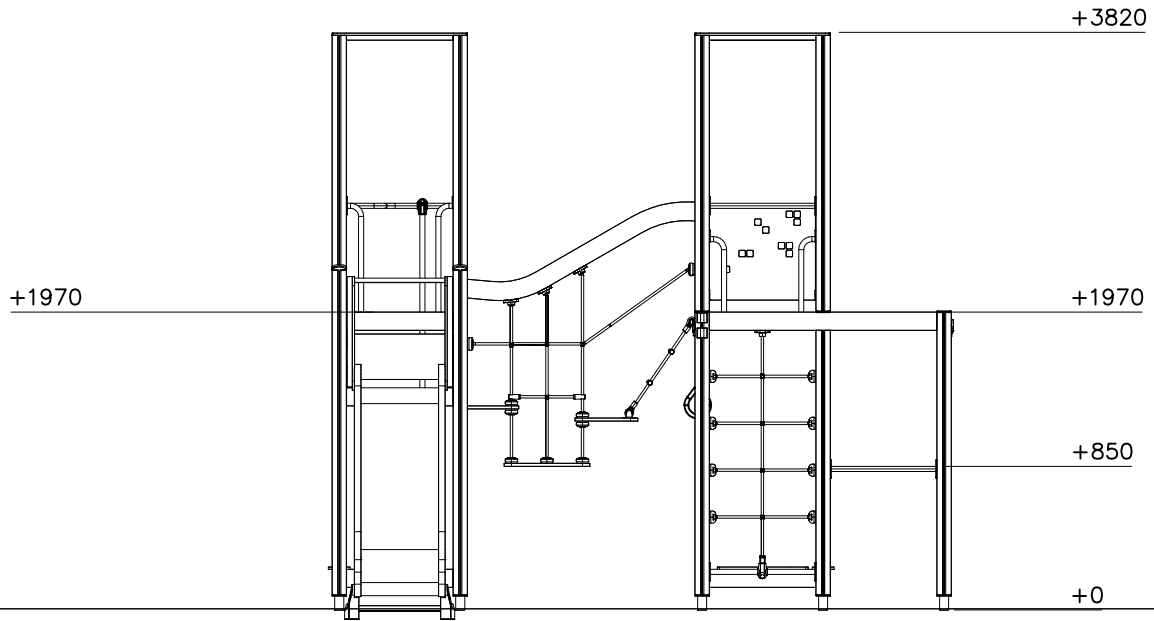

ASENNUSOHJE
MONTERINGSANSVISNING
INSTALLATION INSTRUCTION
AUFBAUANLEITUNG
NOTICE D'INSTALLATION

DATE: 18.1.2018

137132M

- EN/AS Impact Area 47.5 m²
- - - Falling Space 47.5 m²
Max Falling Height 1970 mm

1:50