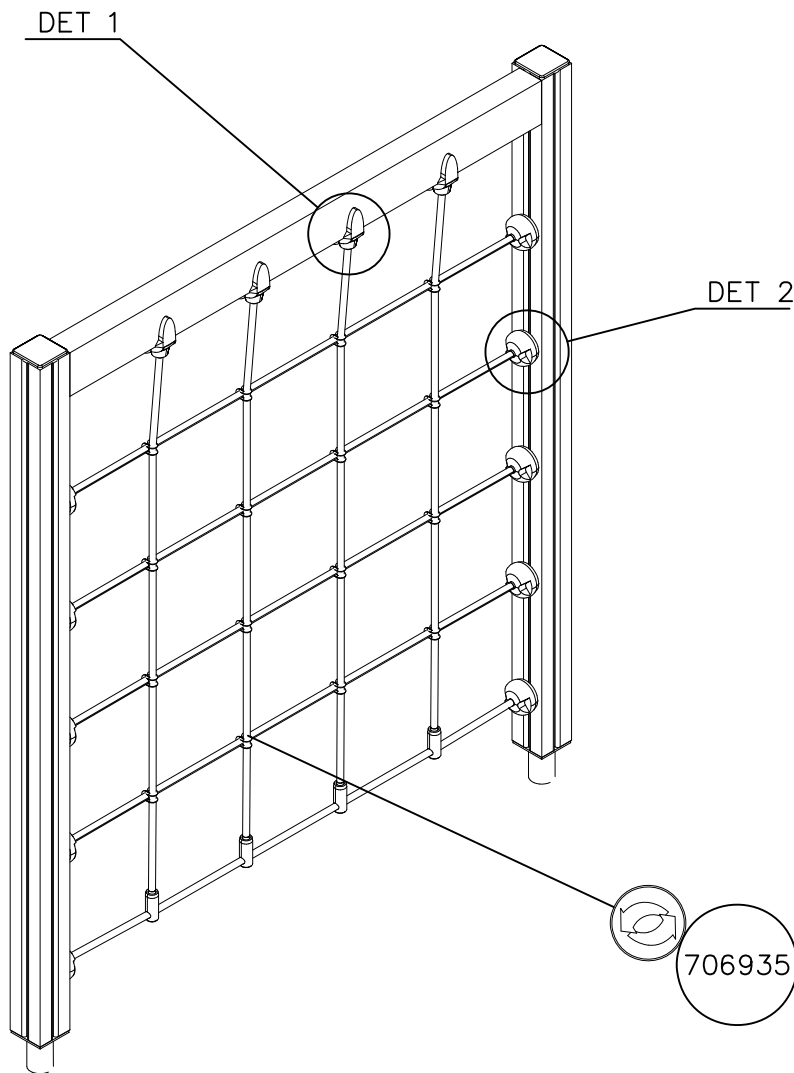

1: 20

NET OPTIONS

706485

1555x1555

- | | |
|------------|--------|
| 706485-301 | BLUE |
| 706485-302 | RED |
| 706485-303 | BEIGE |
| 706485-304 | GREY |
| 706485-305 | BLACK |
| 706485-306 | YELLOW |

DET 1