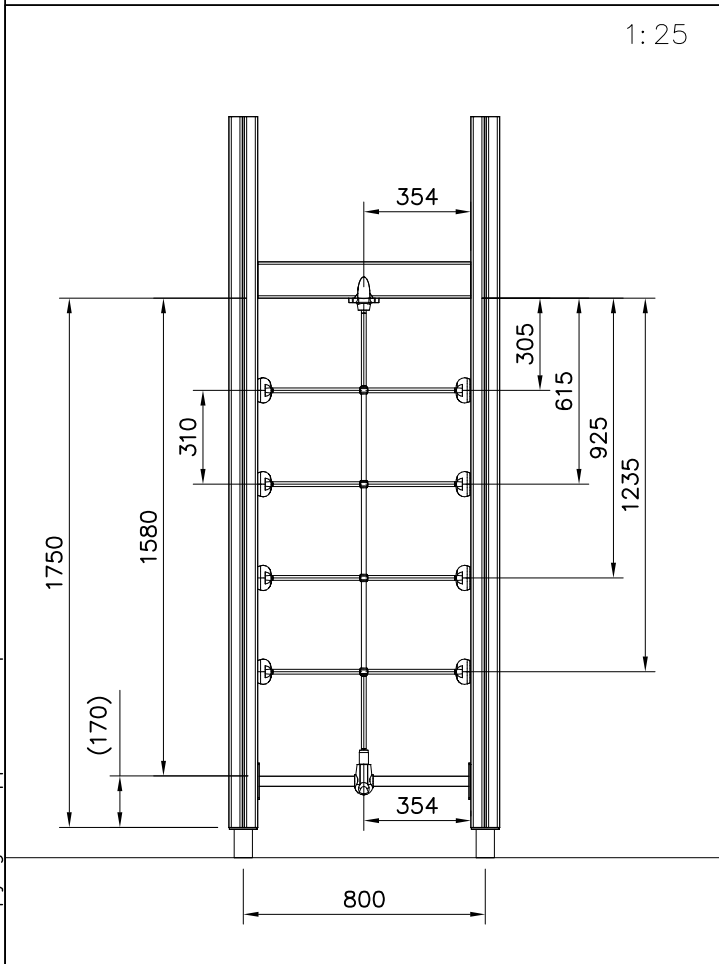

DET 1

DET 2

Naulanauha kannatinlistan puolelle.
Nail list to the bottom.

DET 3

① 900240  Ø8x70 PCS 20	② 900342  M8x16 PCS 2
③ 901182  Ø11/M8x40 PCS 1	④ 901900  20.5x36.2x56 PCS 2
⑤ 980150  M8 PCS 1	⑥ 909850  M8x25 PCS 1
⑦ 980128  Ø7x40 PCS 1	⑧ 980123  Ø7x60 PCS 2