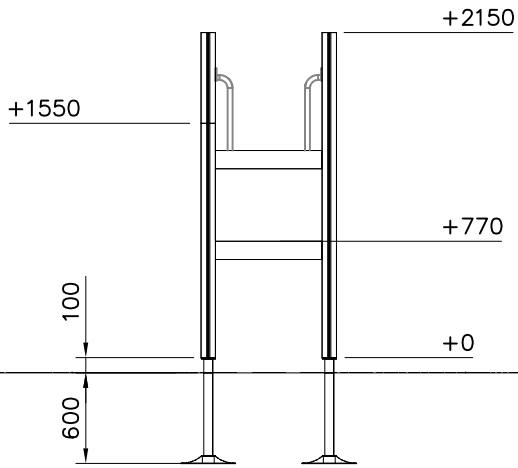

DATE: 30.1.2020

1:50

A

B