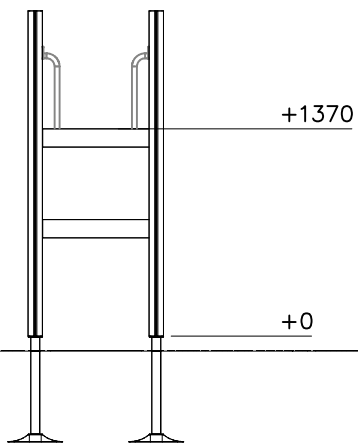

DATE: 30.1.2020

1:50

A

B

C

D