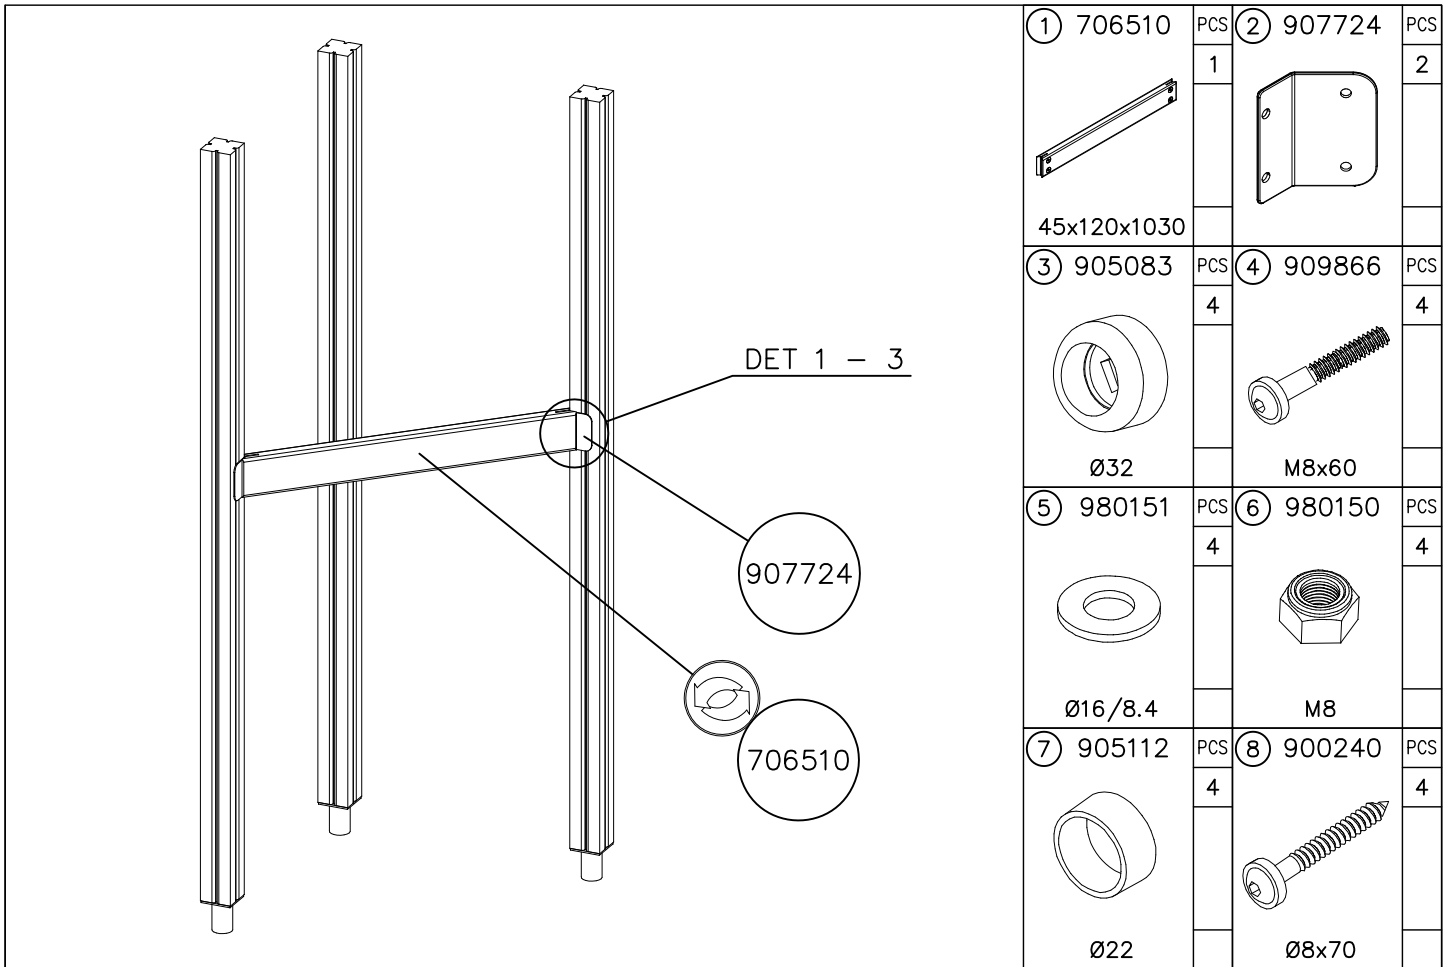

① 706510	PCS	② 907724	PCS
	1		2
45x120x1030			
③ 905083	PCS	④ 909866	PCS
	4		4
Ø32		M8x60	
⑤ 980151	PCS	⑥ 980150	PCS
	4		4
Ø16/8.4		M8	
⑦ 905112	PCS	⑧ 900240	PCS
	4		4
Ø22		Ø8x70