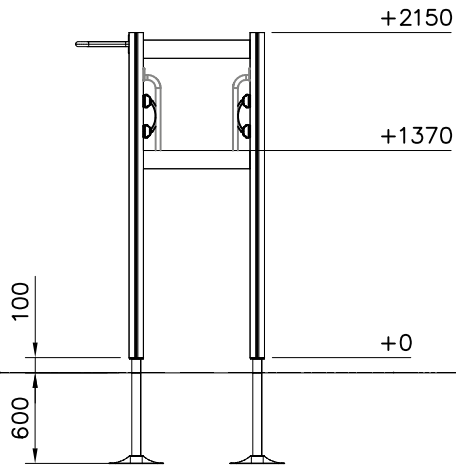

DATE: 30.1.2020

1:50

A

B