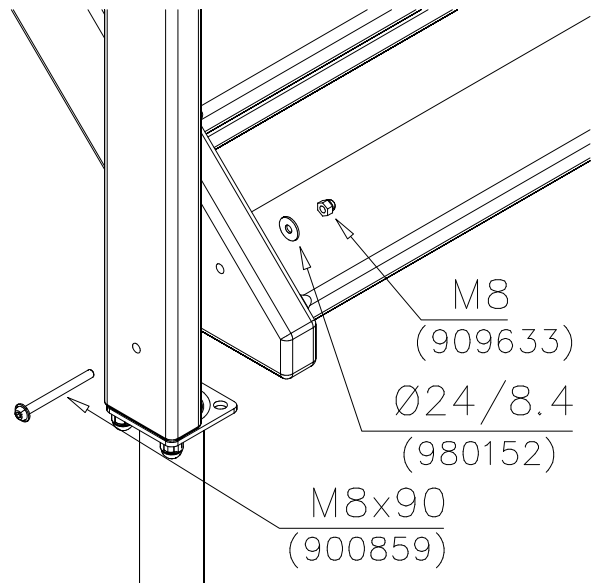

### WALL OPTIONS

706744	706744	DARK GRAY
		
15x145x380		

DET 1

DET 2

DET 3

DET 4

DET 5

DET 6