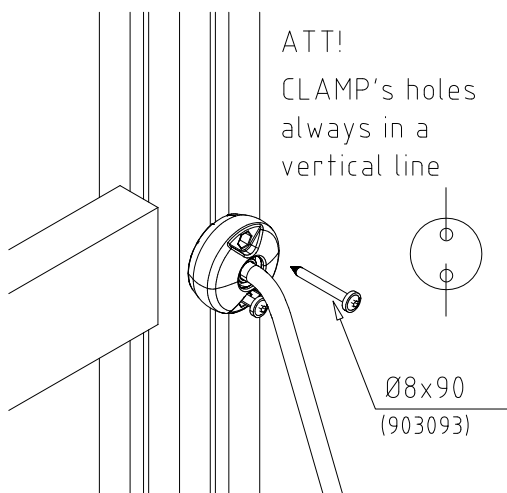

LAPPSET® DEEP FOUNDATION

ROPE LADDER

DATE: 30.6.2016

1(1)

①	905051	PCS	②	909519	PCS
		2			2
	Ø24/8.4		50x380x380		
③	909867	PCS	④	909633	PCS
		2			2
	M8x70		M8		
⑤	903093	PCS			PCS
		4			
	Ø8x90				
○	706462	PCS	○	707393	PCS
		1			1
	+1470		+1970		

M12
(909248)

ROPE LADDER COLOR OPTIONS

xxxxxx-301	BLUE
xxxxxx-302	RED
xxxxxx-303	BEIGE
xxxxxx-304	GRAY
xxxxxx-305	BLACK
xxxxxx-306	YELLOW