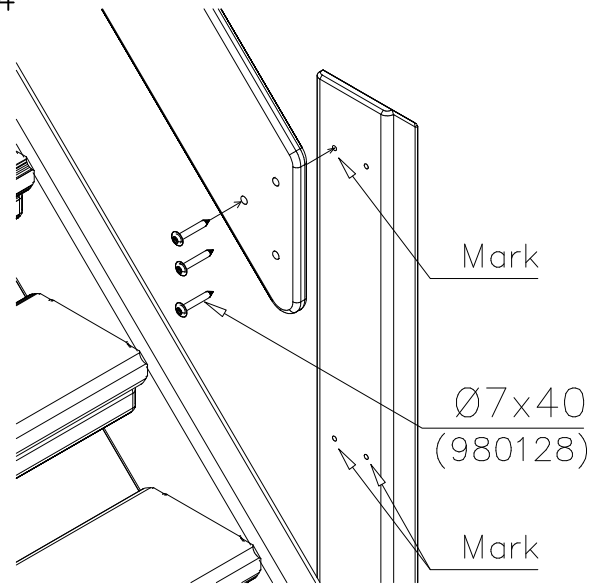

### WALL OPTIONS

706744	706744	DARK GRAY
		
15x145x380		

DET 1

DET 2

DET 3

DET 4

DET 5

DET 6