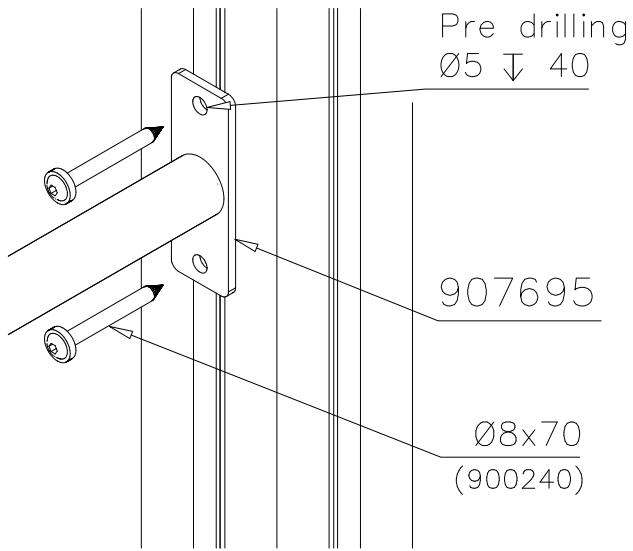

DET 2

DET 3

DET 1