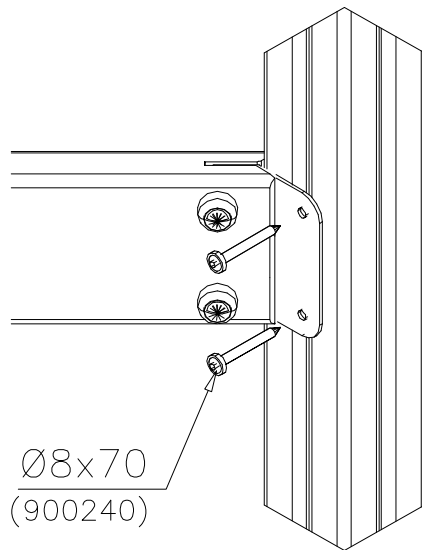

BOOM OPTIONS		
706510	706510-602	DARK BROWN
	706510-603	LIGHT BROWN
	706510-604	LIGHT GRAY
45x120x1030		

DET 1

DET 2 M8x60  
(909866)

DET 3

① 900240	PCS	② 900342	PCS
	4		2
Ø8x70		M8x16	
③ 901900	PCS	④ 901939	PCS
	2		1
20.5x36.2x56		M12x70	
⑤ 909850	PCS	⑥ 980150	PCS
	1		1
M8x25		M8	
⑦ 901182	PCS	⑧ 901902	PCS
	1		2
Ø11/M8x40		30.7x60.9x100	
	PCS		PCS
	PCS		PCS
○ 907829	PCS	○ 907698	PCS
	1		1
Ø33,7x1454		Ø33,7x2054	
○ 907817	PCS	○ 907695	PCS
	1		1
Ø33,7x2554			