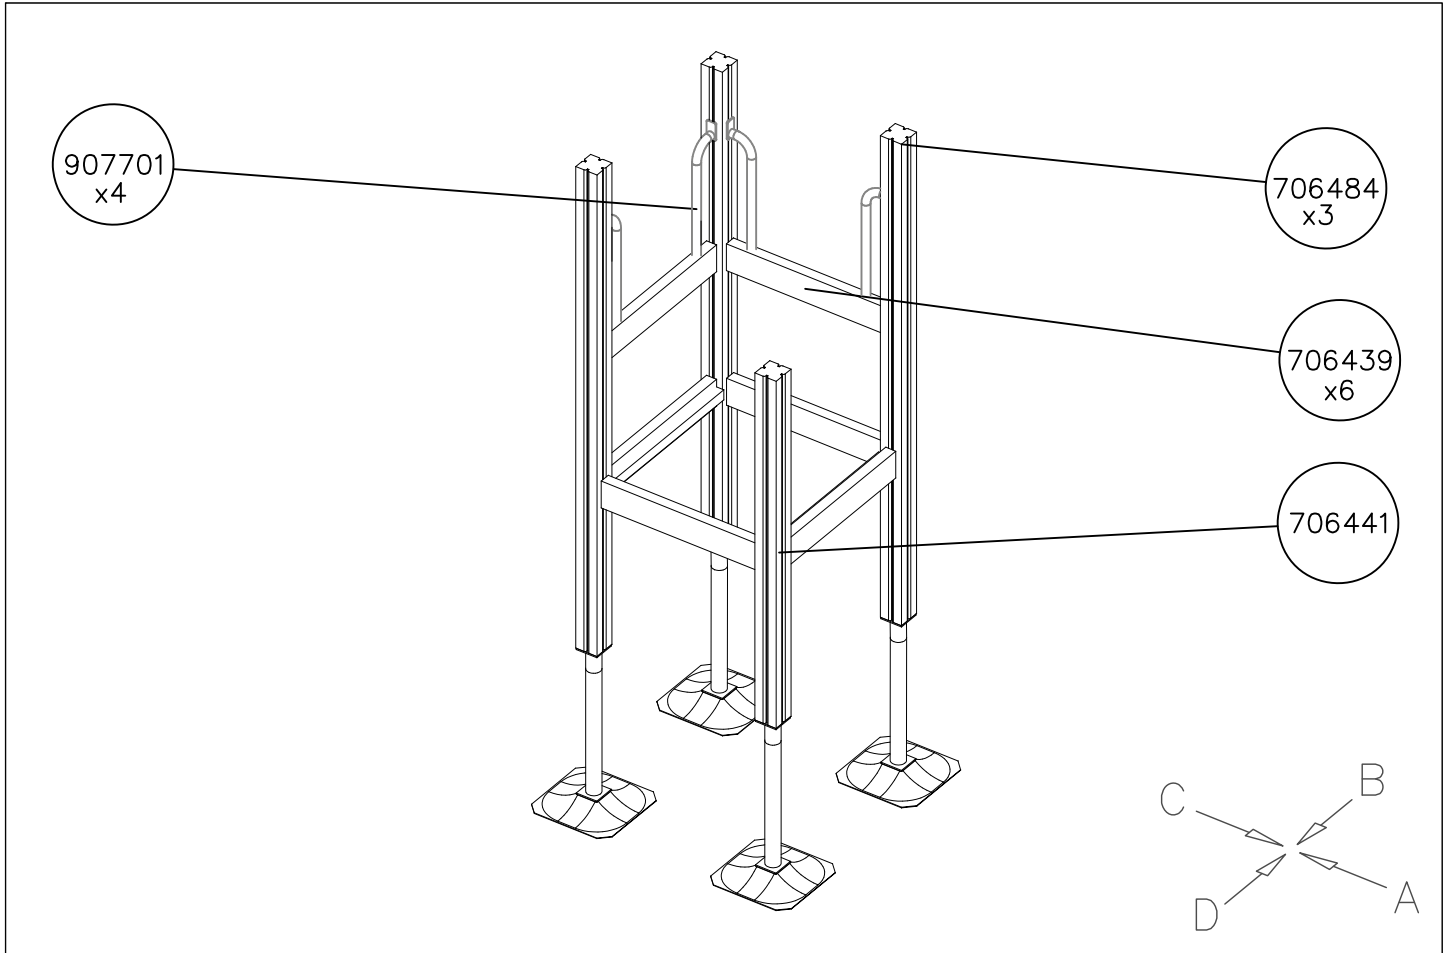

- EN/AS Impact Area 66.2 m<sup>2</sup>
- - - - Falling Space 70.6 m<sup>2</sup>  
 Max Falling Height 1470 mm

<p>DET 1</p> 	<p>DET 2</p> 	<p>DET 3</p> 	<p>DET 4</p> 
<p>DET 5</p> 	<p>DET 6</p> 	<p>DET 7</p> 	<p>DET 8</p> 
<p>DET 9</p> 	<p>DET 10</p> 		