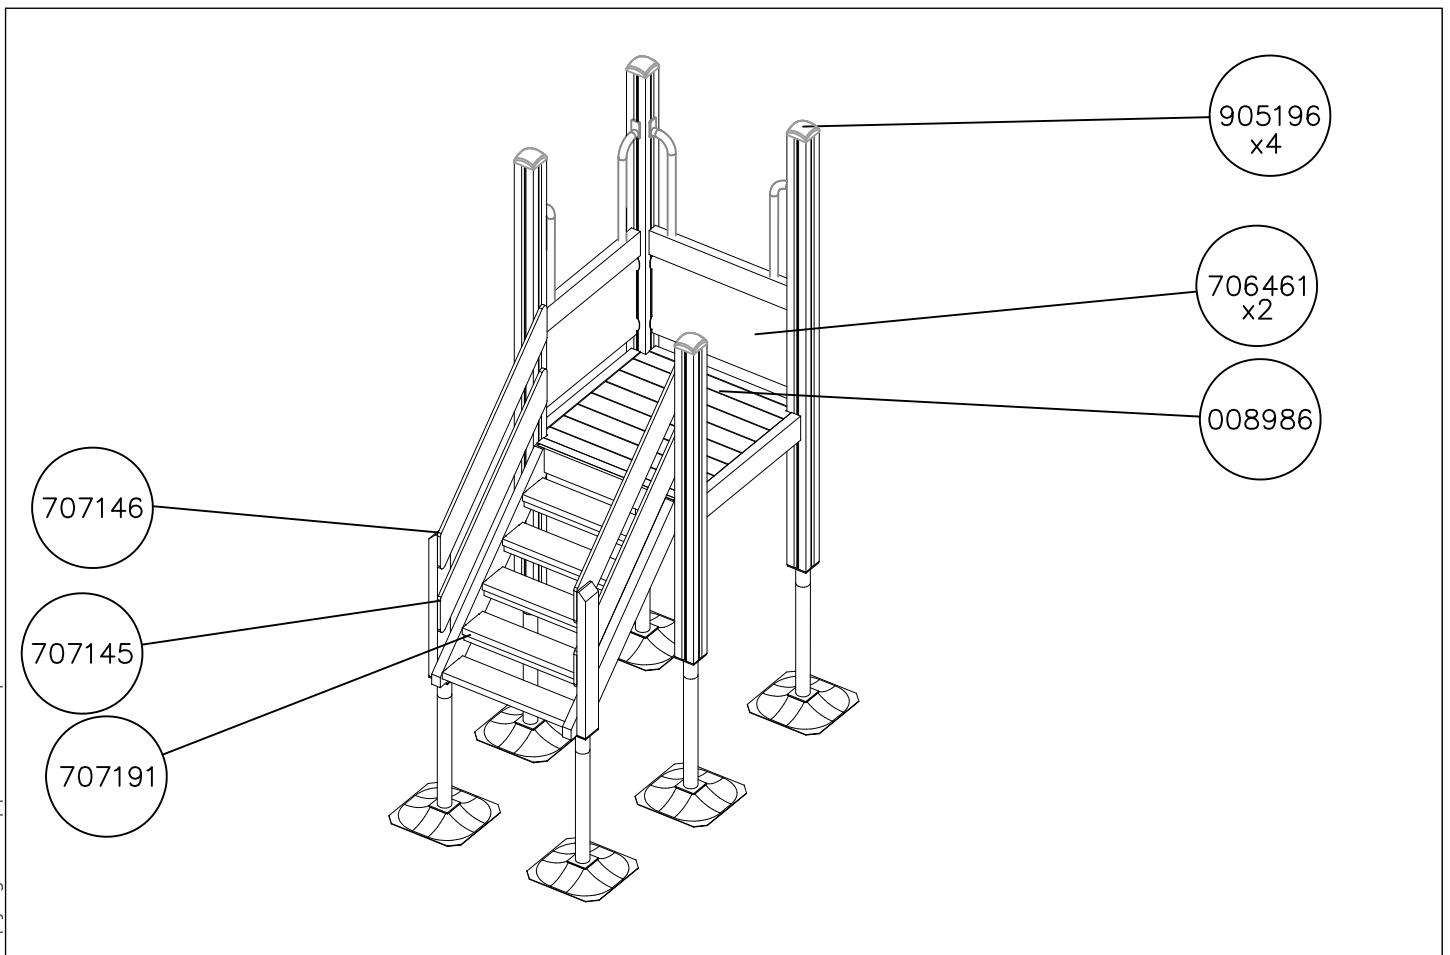

- EN/AS Impact Area 66.2 m<sup>2</sup>
- - - - Falling Space 70.6 m<sup>2</sup>  
 Max Falling Height 1470 mm

<p>DET 1</p> 	<p>DET 2</p> 	<p>DET 3</p> 	<p>DET 4</p> 
<p>DET 5</p> 	<p>DET 6</p> 	<p>DET 7</p> 	<p>DET 8</p> 
<p>DET 9</p> 	<p>DET 10</p> 		