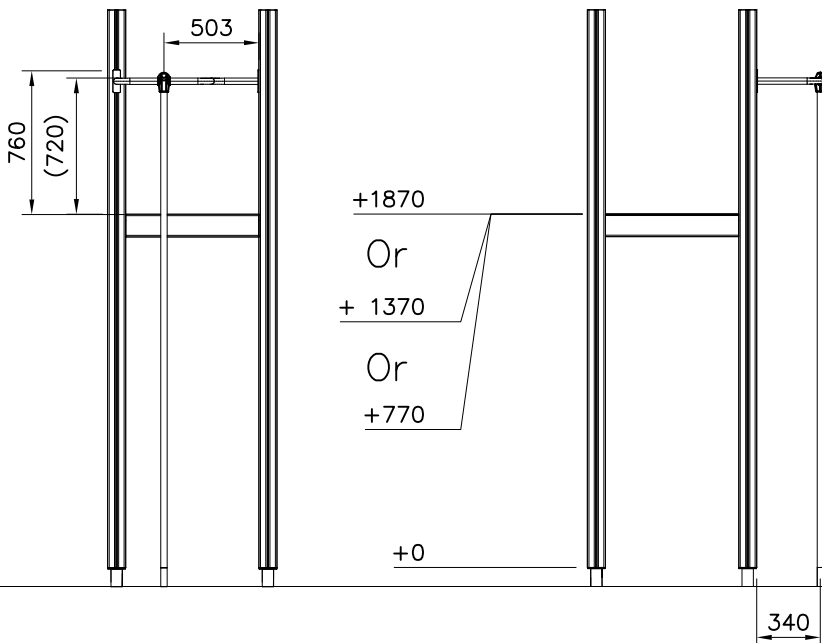

BOOM OPTIONS		
706510	706510-602	DARK BROWN
	706510-603	LIGHT BROWN
	706510-604	LIGHT GRAY
45x120x1030		

DET 1

DET 2 M8x60  
(909866)

DET 3

① 900240	PCS	② 900342	PCS
	4		2
Ø8x70		M8x16	
③ 901900	PCS	④ 901939	PCS
	2		1
20.5x36.2x56		M12x70	
⑤ 909850	PCS	⑥ 980150	PCS
	1		1
M8x25		M8	
⑦ 901182	PCS	⑧ 901902	PCS
	1		2
Ø11/M8x40		30.7x60.9x100	
	PCS		PCS
	PCS		PCS
○ 907829	PCS	○ 907698	PCS
	1		1
Ø33,7x1454		Ø33,7x2054	
○ 907817	PCS	○ 907695	PCS
	1		1
Ø33,7x2554			