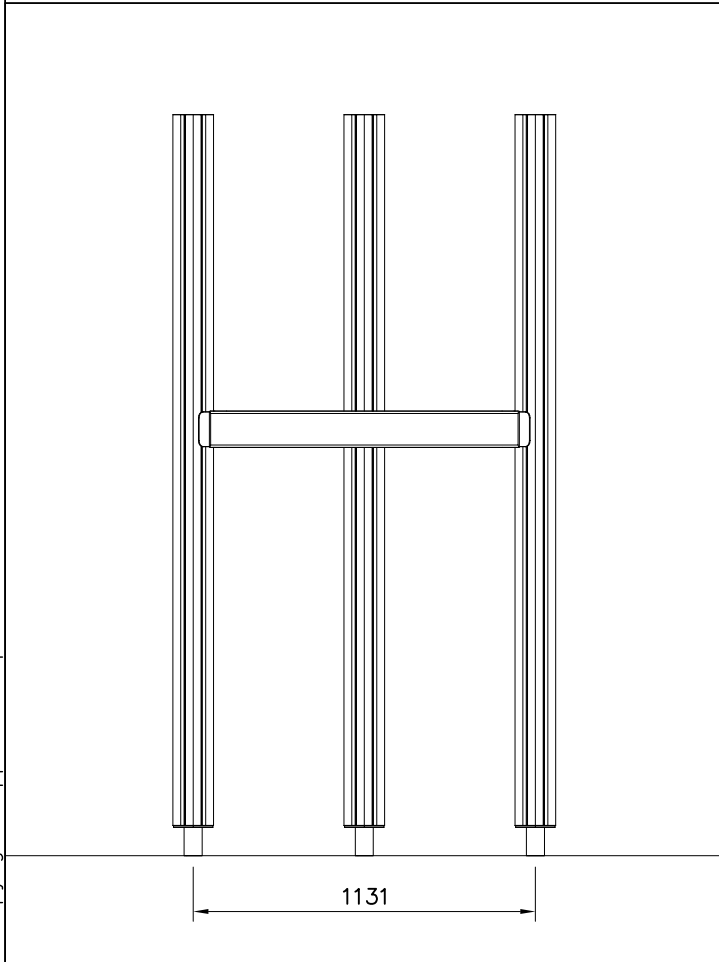

## ROPE LADDER COLOR OPTIONS

xxxxxx-301	BLUE
xxxxxx-302	RED
xxxxxx-303	BEIGE
xxxxxx-304	GRAY
xxxxxx-305	BLACK
xxxxxx-306	YELLOW

① 706510	PCS	② 907724	PCS
	1		2
45x120x1030			
③ 905083	PCS	④ 909866	PCS
	4		4
Ø32		M8x60	
⑤ 980151	PCS	⑥ 980150	PCS
	4		4
Ø16/8.4		M8	
⑦ 905112	PCS	⑧ 900240	PCS
	4		4
Ø22		Ø8x70	