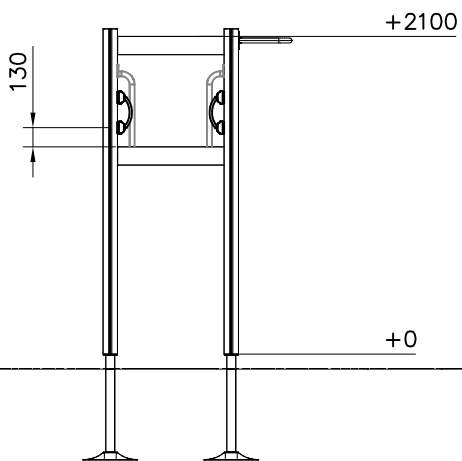

DATE: 30.1.2020

1:50

A

B

C

D