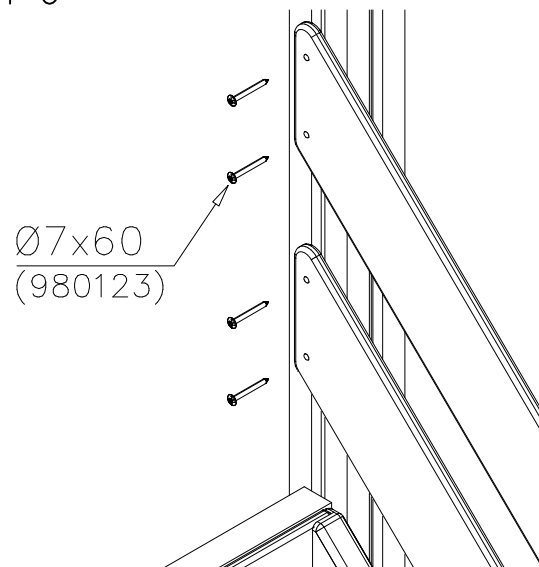

### WALL OPTIONS

706744	706744	DARK GRAY
		
15x145x380		

DET 1

DET 2

DET 3

DET 4

DET 5

DET 6