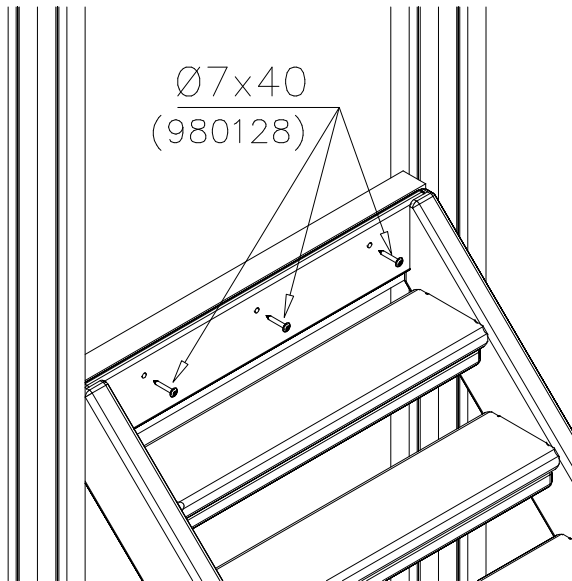

### WALL OPTIONS

706744	706744	DARK GRAY
		
15x145x380		

DET 1

DET 2

DET 3

DET 4

DET 5

DET 6