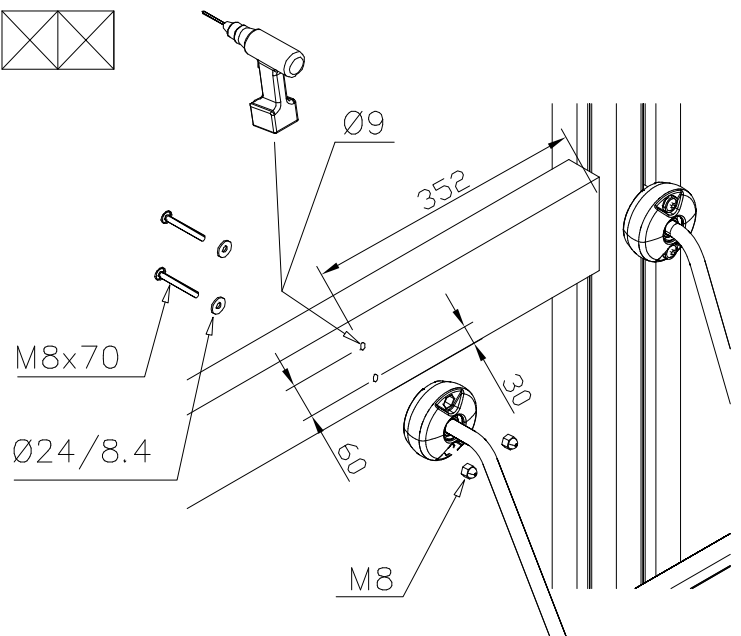

LAPPSET® DEEP FOUNDATION

ROPE LADDER

DATE: 30.6.2016

1(1)

①	905051	PCS	②	909519	PCS
		2			2
	Ø24/8.4		50x380x380		
③	909867	PCS	④	909633	PCS
		2			2
	M8x70		M8		
⑤	903093	PCS			PCS
		4			
	Ø8x90				
○	706462	PCS	○	707393	PCS
		1			1
	+1470		+1970		

M12
(909248)

ROPE LADDER COLOR OPTIONS

xxxxxx-301	BLUE
xxxxxx-302	RED
xxxxxx-303	BEIGE
xxxxxx-304	GRAY
xxxxxx-305	BLACK
xxxxxx-306	YELLOW