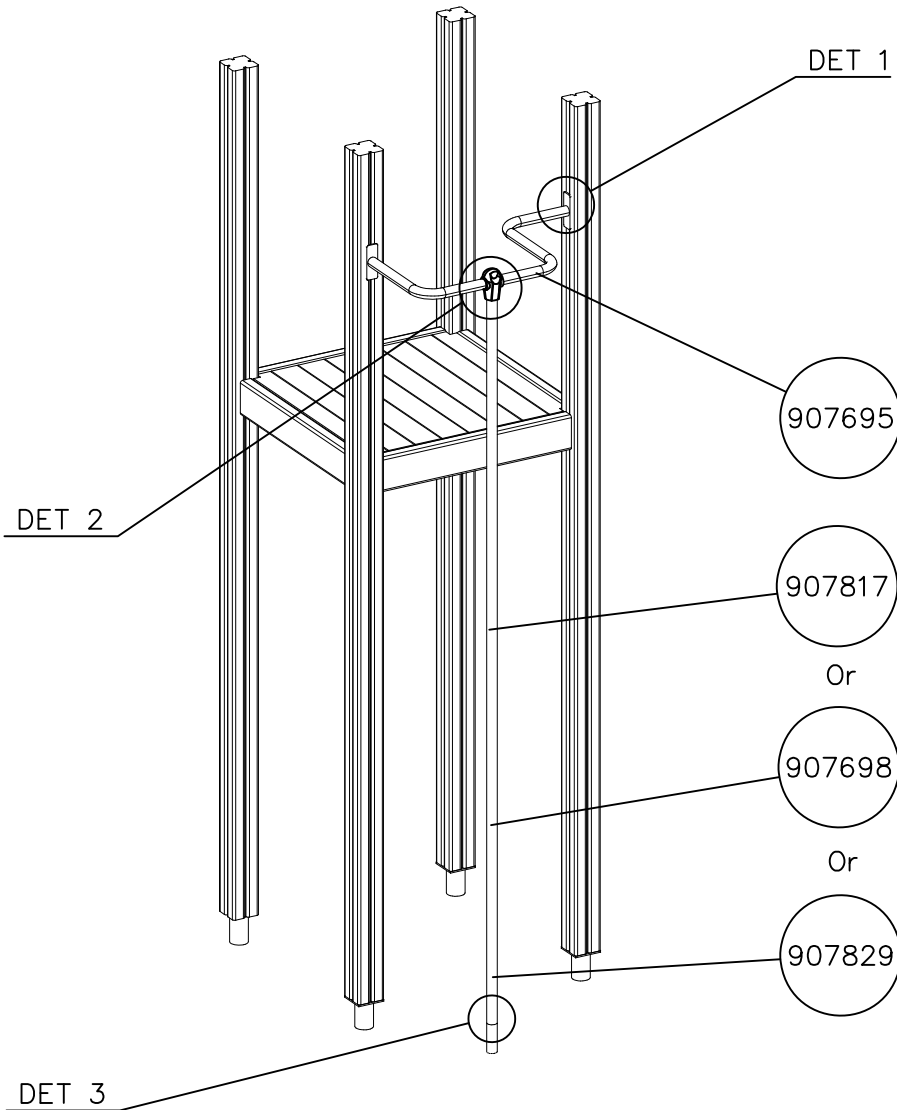

BOOM OPTIONS		
706510	706510-602	DARK BROWN
	706510-603	LIGHT BROWN
	706510-604	LIGHT GRAY
45x120x1030		

DET 1

DET 2 M8x60  
(909866)

DET 3

① 900240	PCS	② 900342	PCS
	4		2
Ø8x70		M8x16	
③ 901900	PCS	④ 901939	PCS
	2		1
20.5x36.2x56		M12x70	
⑤ 909850	PCS	⑥ 980150	PCS
	1		1
M8x25		M8	
⑦ 901182	PCS	⑧ 901902	PCS
	1		2
Ø11/M8x40		30.7x60.9x100	
	PCS		PCS
	PCS		PCS
○ 907829	PCS	○ 907698	PCS
	1		1
Ø33,7x1454		Ø33,7x2054	
○ 907817	PCS	○ 907695	PCS
	1		1
Ø33,7x2554			