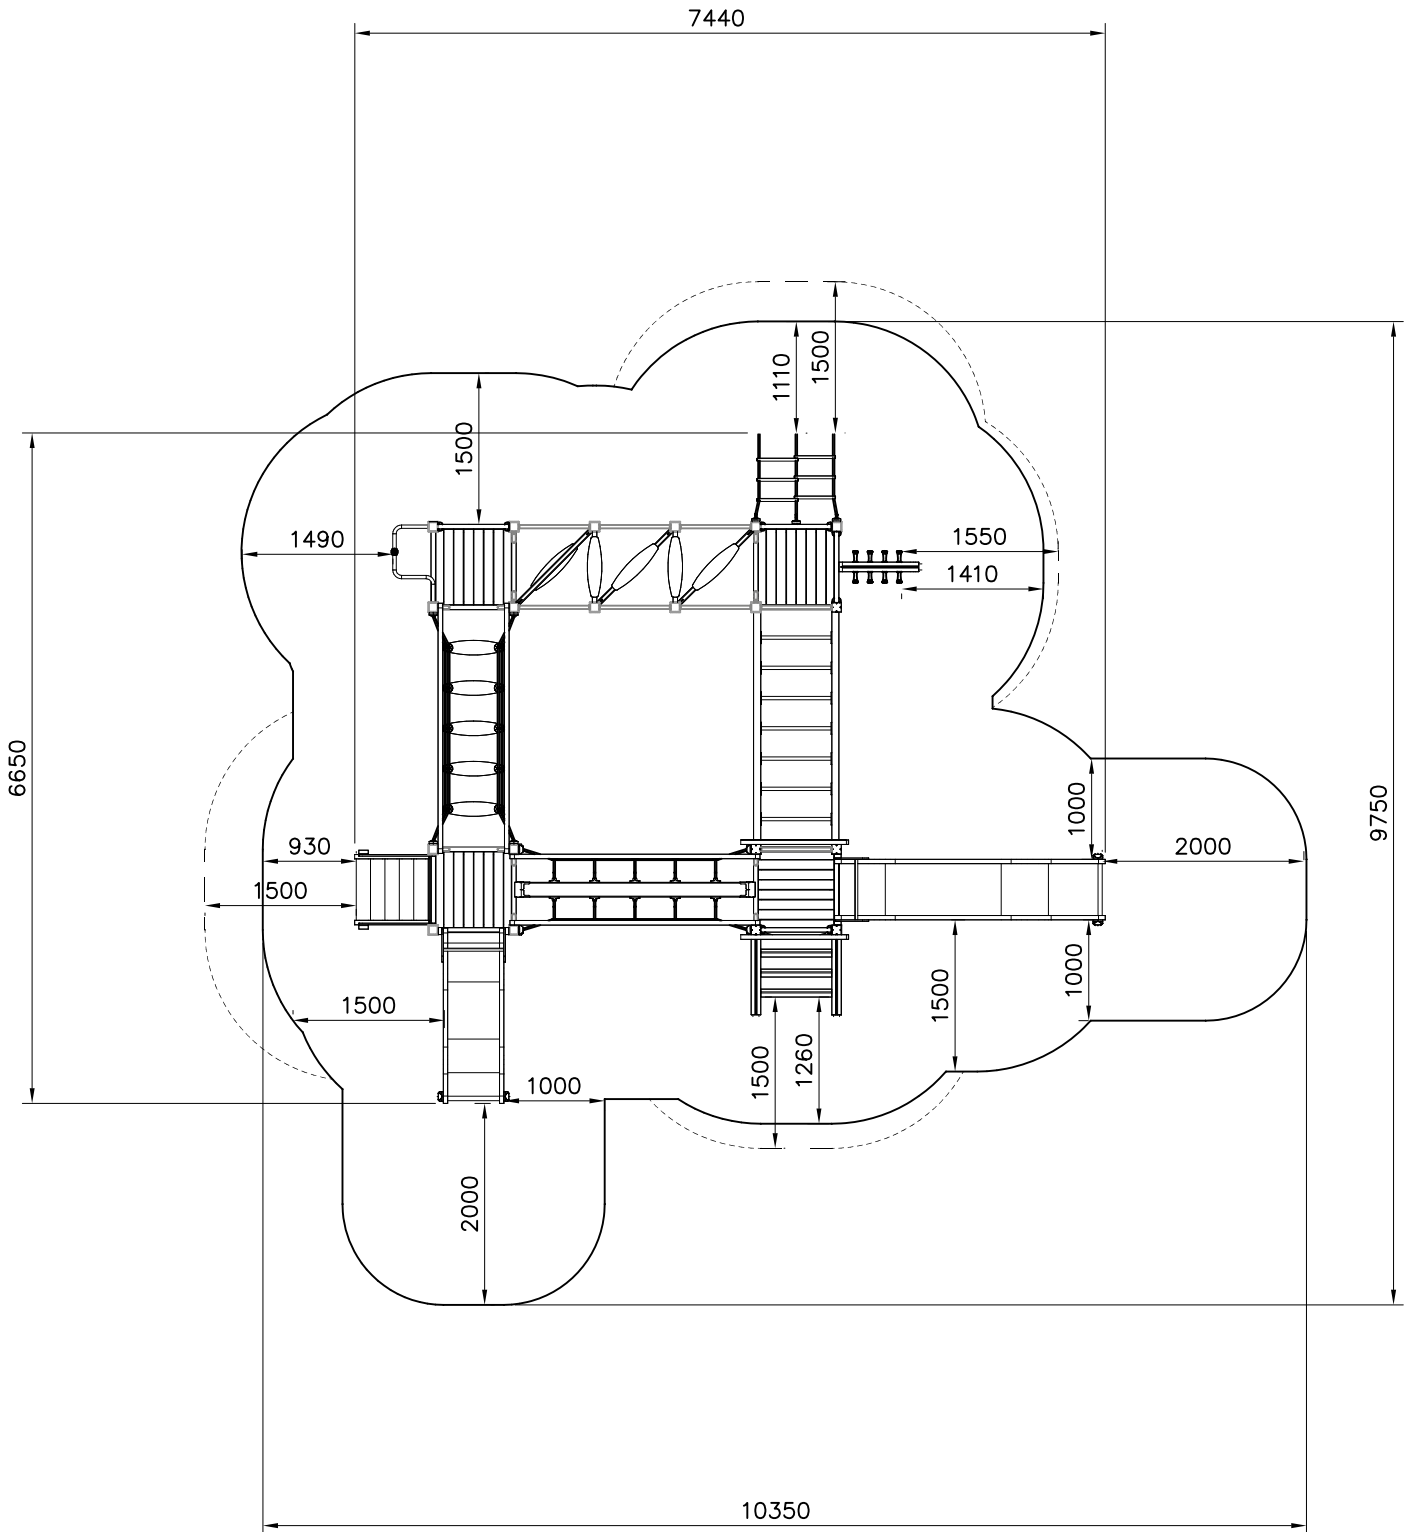

- —— EN/AS Impact Area 66.2 m²
- - - - Falling Space 70.6 m²
  Max Falling Height 1470 mm