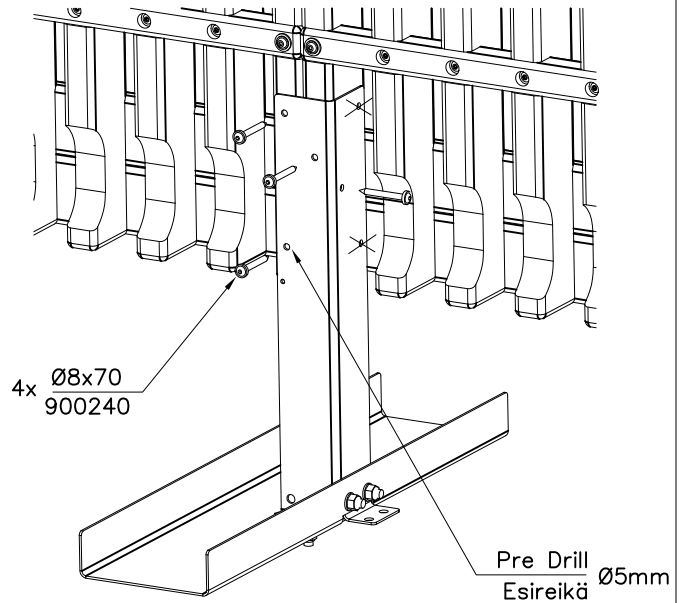

① 902433	PCS	② 902299	PCS
	1		1
③ 903149	PCS	④ 909248	PCS
	4		4
M12x30		M12	
⑤ 980154	PCS	⑥ 900240	PCS
	8		6
Ø24/13		Ø8x70	
	PCS		PCS

DET 1

DET 2 ARENA SIDE

DET 3 ARENA END

**Tuotekyltti tulee tuotteen mukana yhdellä seuraavista tavoista:****1) Metallinen tuotekyltti ja kiinnitysruuvit**

- Kiinnitä tuotekyltti ruuveilla tolppaan noin 2 metrin korkeuteen kuvan 1 mukaisesti.

2) Tuotekylttitarra

- Puhdista maalattu metalli- tai vaneripinta pölystä ja kosteudesta. Liimaa tarra kuvan 2 mukaisesti.
- Huom. Älä kiinnitä tarraa karheapintaiseen laminaattiin tai maalattuun puuhun.