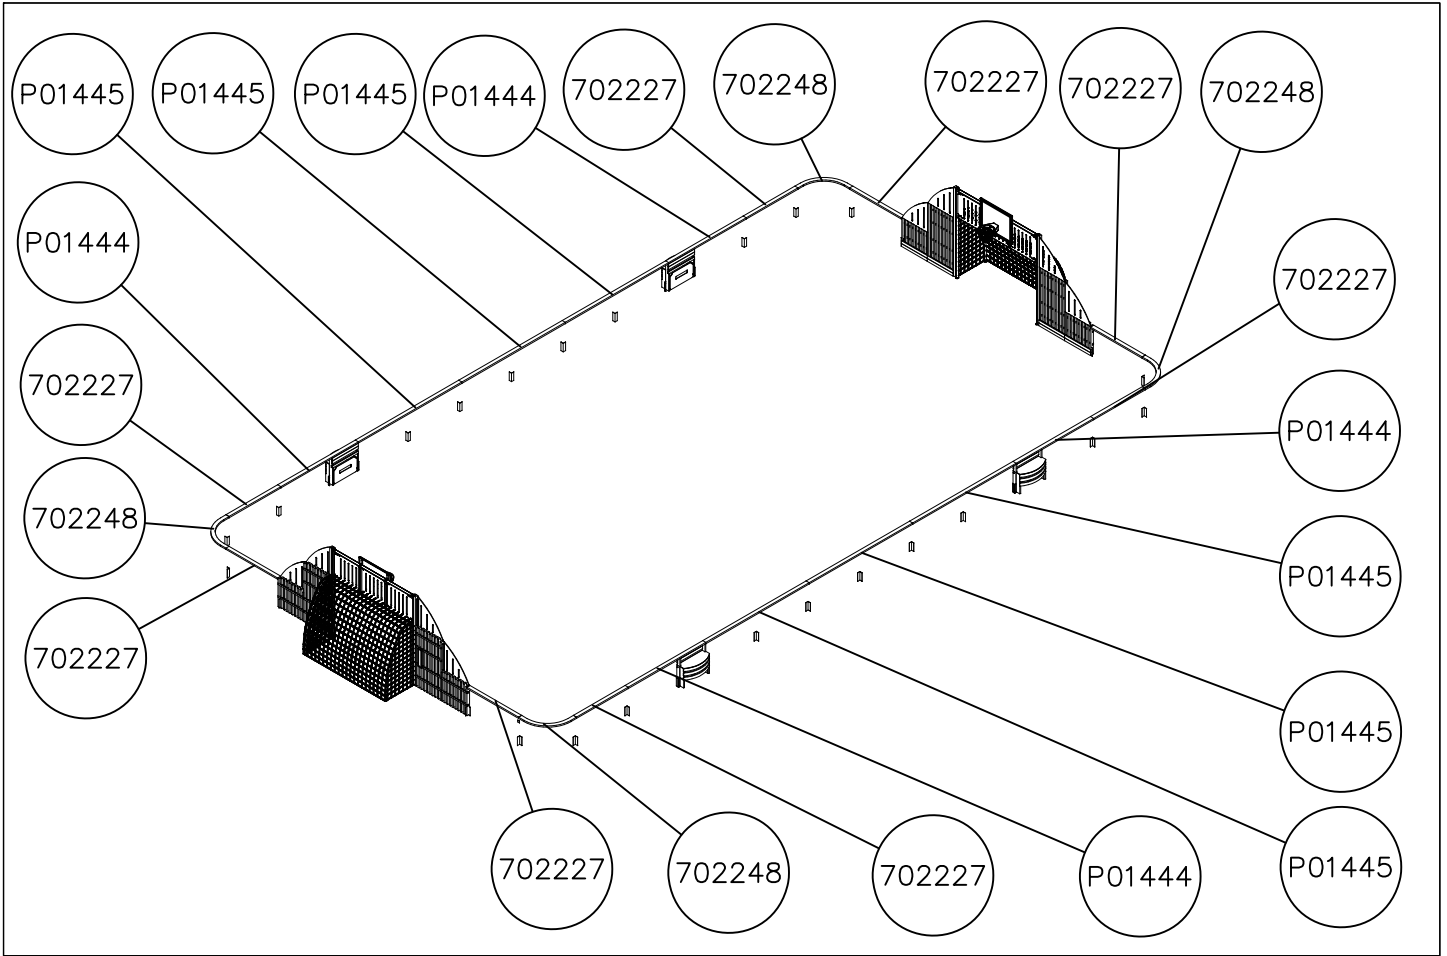

<p>DET 1</p> 	<p>DET 2</p> 	<p>DET 3</p> 	<p>DET 4</p> 

① P03059	PCS	② 900240	PCS
	1		8
		Ø8x70	
③ 902299	PCS	④ 903059	PCS
	2		2
⑤ 903149	PCS	⑥ 909248	PCS
	8		8
M12x30		M12	
⑦ 980123	PCS	⑧ 980154	PCS
	6		16
Ø7x60		Ø24/13	
	PCS		PCS
	PCS		PCS
	PCS		PCS

- Kiinnitä tuotekyltti ruuveilla tolppaan noin 2 metrin korkeuteen kuvan 1 mukaisesti.

2) Tuotekylttitarra

- Puhdista maalattu metalli- tai vaneripinta pölystä ja kosteudesta. Liimaa tarra kuvan 2 mukaisesti.
- Huom. Älä kiinnitä tarraa karheapintaiseen laminaattiin tai maalattuun puuhun.

Product label is delivered by one of following ways:**1) Metal product label and screws**

- Fasten the label with screws.

2) Label sticker

- Clean the painted metal or plywood surface from dirt and moisture. Fasten the sticker as shown in the figure 2.
- Note. Do not attach the sticker to rough surfaced laminate or painted wood.

La plaque d'informations produit est livrée sous l'une de ces 3 formes :**1) Plaque métallique et vis**

- Fixez la plaque à l'aide des vis.

2) Etiquette autocollante

- Avant de coller l'étiquette, nettoyez le composant métallique peint ou la plaque de contreplaqué, de toute saleté. La surface doit être sèche (voir image 2).
- Attention, ne pas coller l'étiquette sur une surface lamellé-collée irrégulière ou sur du bois peint.