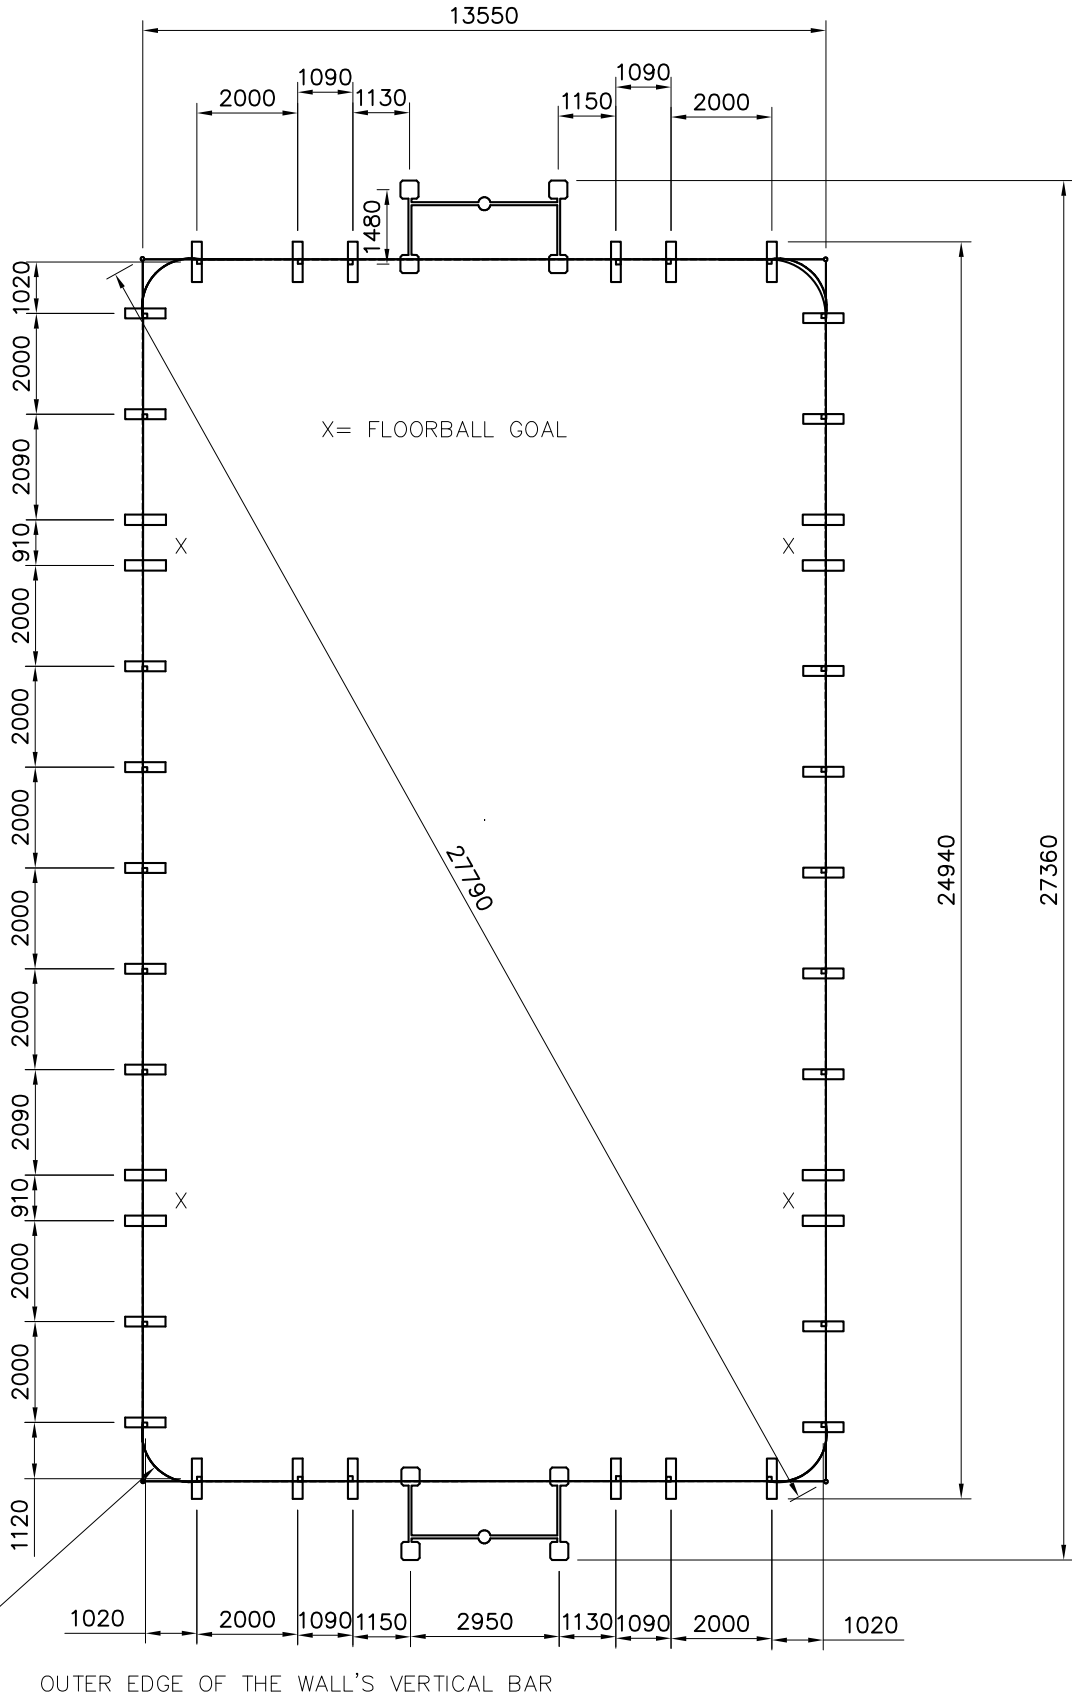

<p>DET 1</p> 	<p>DET 2</p> 	<p>DET 3</p> 	<p>DET 4</p> 

① P03059	PCS	② 900240	PCS
	1		8
		Ø8x70	
③ 902299	PCS	④ 903059	PCS
	2		2
⑤ 903149	PCS	⑥ 909248	PCS
	8		8
M12x30		M12	
⑦ 980123	PCS	⑧ 980154	PCS
	6		16
Ø7x60		Ø24/13	
	PCS		PCS
	PCS		PCS
	PCS		PCS

① 902433	PCS	② 902299	PCS
	1		1
③ 903149	PCS	④ 909248	PCS
	4		4
M12x30		M12	
⑤ 980154	PCS	⑥ 900240	PCS
	8		6
Ø24/13		Ø8x70	
	PCS		PCS

DET 1

DET 2 ARENA SIDE

DET 3 ARENA END

**Tuotekyltti tulee tuotteen mukana yhdellä seuraavista tavoista:****1) Metallinen tuotekyltti ja kiinnitysruuvit**

La plaque d'informations produit est livrée sous l'une de ces 3 formes :**1) Plaque métallique et vis**

- Fixez la plaque à l'aide des vis.

2) Etiquette autocollante

- Avant de coller l'étiquette, nettoyez le composant métallique peint ou la plaque de contreplaqué, de toute saleté. La surface doit être sèche (voir image 2).
- Attention, ne pas coller l'étiquette sur une surface lamellé-collée irrégulière ou sur du bois peint.

① 704796  1200x930x21	PCS 1	② 704879  3x30x120mm	PCS 4
③ 902830 	PCS 1	④ 908093  5x48x303	PCS 2
⑤ 908124  89x859x1056	PCS 1	⑥ 909109  M12x40	PCS 6
⑦ 909110  M12x120	PCS 6	⑧ 909256  Ø16/8.4x1.6	PCS 6
⑨ 909644  M12	PCS 12	⑩ 909852  M8x30	PCS 3
⑪ 980154  Ø24/13	PCS 12	⑫ 980160  M8	PCS 3
	PCS		PCS
	PCS		PCS