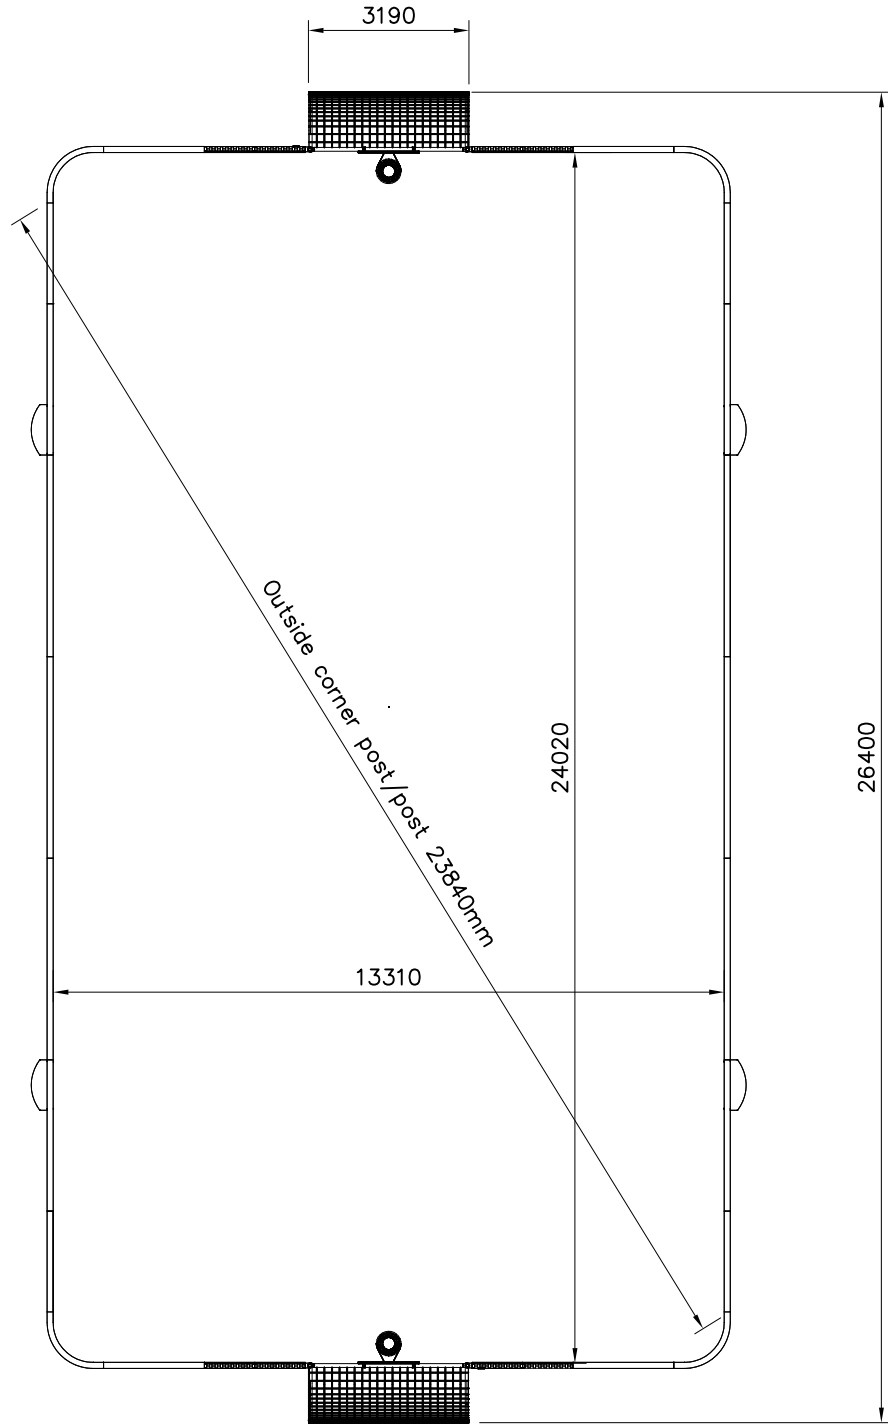

<p>DET 1</p> 	<p>DET 2</p> 	<p>DET 3</p> 	<p>DET 4</p> 

① P03059	PCS	② 900240	PCS
	1		8
		Ø8x70	
③ 902299	PCS	④ 903059	PCS
	2		2
⑤ 903149	PCS	⑥ 909248	PCS
	8		8
M12x30		M12	
⑦ 980123	PCS	⑧ 980154	PCS
	6		16
Ø7x60		Ø24/13	
	PCS		PCS
	PCS		PCS
	PCS		PCS

① 902433	PCS	② 902299	PCS
	1		1
③ 903149	PCS	④ 909248	PCS
	4		4
M12x30		M12	
⑤ 980154	PCS	⑥ 900240	PCS
	8		6
Ø24/13		Ø8x70	
	PCS		PCS

DET 1

DET 2 ARENA SIDE

DET 3 ARENA END

**Tuotekyltti tulee tuotteen mukana yhdellä seuraavista tavoista:****1) Metallinen tuotekyltti ja kiinnitysruuvit**

La plaque d'informations produit est livrée sous l'une de ces 3 formes :**1) Plaque métallique et vis**

- Fixez la plaque à l'aide des vis.

2) Etiquette autocollante

- Avant de coller l'étiquette, nettoyez le composant métallique peint ou la plaque de contreplaqué, de toute saleté. La surface doit être sèche (voir image 2).
- Attention, ne pas coller l'étiquette sur une surface lamellé-collée irrégulière ou sur du bois peint.