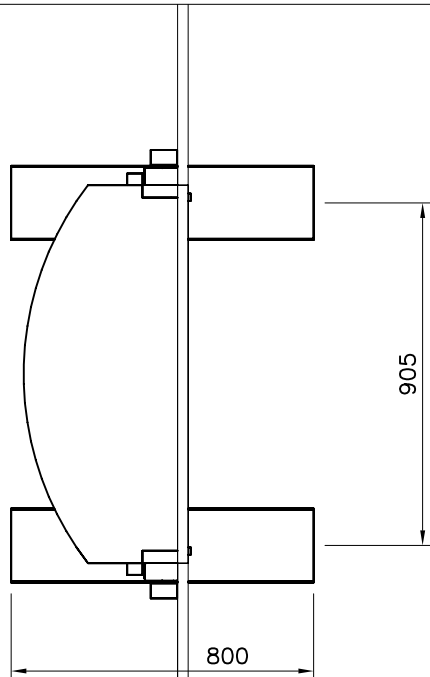

LAPPSET®

ARENA

ASENNUSOHJE
MONTERINGSANSVISNING
INSTALLATION INSTRUCTION
AUFBAUANLEITUNG
NOTICE D'INSTALLATION

DATE: 13.2.2019

Q13408

DATE: 13.2.2019

<p>702021</p>  <p>L 2000</p>	PCS 24	<p>702038</p> 	PCS 4	<p>702220</p> 	PCS 26	<p>702227</p>  <p>L 2000</p>	PCS 8	<p>702248</p> 	PCS 4	<p>702286</p>  <p>65x65</p>	PCS 1
<p>707223</p> 	PCS 2	<p>707232</p> 	PCS 2	<p>902434</p> 	PCS 82	<p>905051</p> <p>Ø24/8.4</p>	PCS 192	<p>909203</p>  <p>M8x75</p>	PCS 96	<p>909506</p>  <p>Ø3.5x13</p>	PCS 4
<p>980128</p>  <p>Ø7x40</p>	PCS 164	<p>980150</p>  <p>M8</p>	PCS 96	<p>A00565</p> 	PCS 4	<p>P01444</p>  <p>L 3000</p>	PCS 4	<p>P01445</p>  <p>L 4000</p>	PCS 6		PCS
	PCS		PCS		PCS		PCS		PCS		PCS
	PCS		PCS		PCS		PCS		PCS		PCS
	PCS		PCS		PCS		PCS		PCS		PCS
	PCS		PCS		PCS		PCS		PCS		PCS

<p>DET 1</p> 	<p>DET 2</p> 	<p>DET 3</p> 	<p>DET 4</p> 

① P03059	PCS	② 900240	PCS
	1		8
		Ø8x70	
③ 902299	PCS	④ 903059	PCS
	2		2
⑤ 903149	PCS	⑥ 909248	PCS
	8		8
M12x30		M12	
⑦ 980123	PCS	⑧ 980154	PCS
	6		16
Ø7x60		Ø24/13	
	PCS		PCS
	PCS		PCS
	PCS		PCS

① 902433	PCS	② 902299	PCS
	1		1
③ 903149	PCS	④ 909248	PCS
	4		4
M12x30		M12	
⑤ 980154	PCS	⑥ 900240	PCS
	8		6
Ø24/13		Ø8x70	
	PCS		PCS

DET 1

DET 2 ARENA SIDE

DET 3 ARENA END

**Tuotekyltti tulee tuotteen mukana yhdellä seuraavista tavoista:****1) Metallinen tuotekyltti ja kiinnitysruuvit**