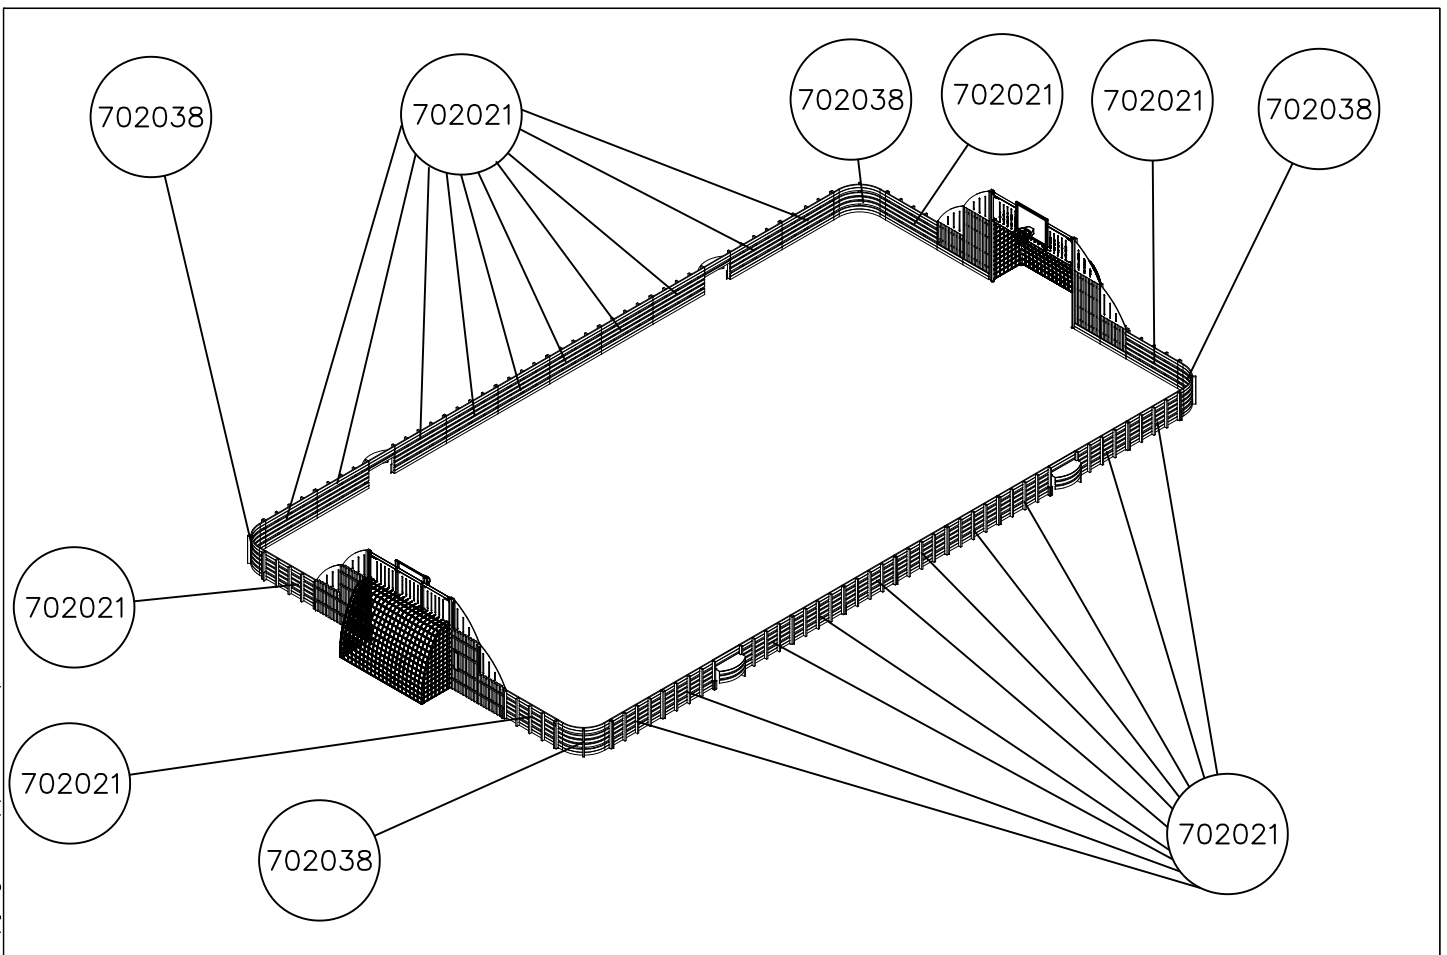

LAPPSET®

ARENA

ASENNUSOHJE
MONTERINGSANSVISNING
INSTALLATION INSTRUCTION
AUFBAUANLEITUNG
NOTICE D'INSTALLATION

DATE: 13.2.2019

Q13408

DATE: 13.2.2019

<p>702021</p>  <p>L 2000</p>	PCS 24	<p>702038</p> 	PCS 4	<p>702220</p> 	PCS 26	<p>702227</p>  <p>L 2000</p>	PCS 8	<p>702248</p> 	PCS 4	<p>702286</p>  <p>65x65</p>	PCS 1
<p>707223</p> 	PCS 2	<p>707232</p> 	PCS 2	<p>902434</p> 	PCS 82	<p>905051</p> <p>Ø24/8.4</p>	PCS 192	<p>909203</p>  <p>M8x75</p>	PCS 96	<p>909506</p>  <p>Ø3.5x13</p>	PCS 4
<p>980128</p>  <p>Ø7x40</p>	PCS 164	<p>980150</p>  <p>M8</p>	PCS 96	<p>A00565</p> 	PCS 4	<p>P01444</p>  <p>L 3000</p>	PCS 4	<p>P01445</p>  <p>L 4000</p>	PCS 6		PCS
	PCS		PCS		PCS		PCS		PCS		PCS
	PCS		PCS		PCS		PCS		PCS		PCS
	PCS		PCS		PCS		PCS		PCS		PCS
	PCS		PCS		PCS		PCS		PCS		PCS

<p>DET 1</p> 	<p>DET 2</p> 	<p>DET 3</p> 	<p>DET 4</p> 

① P03059	PCS	② 900240	PCS
	1		8
		Ø8x70	
③ 902299	PCS	④ 903059	PCS
	2		2
⑤ 903149	PCS	⑥ 909248	PCS
	8		8
M12x30		M12	
⑦ 980123	PCS	⑧ 980154	PCS
	6		16
Ø7x60		Ø24/13	
	PCS		PCS
	PCS		PCS
	PCS		PCS

Product label is delivered by one of following ways:**1) Metal product label and screws**

- Fasten the label with screws.

2) Label sticker

- Clean the painted metal or plywood surface from dirt and moisture. Fasten the sticker as shown in the figure 2.
- Note. Do not attach the sticker to rough surfaced laminate or painted wood.

La plaque d'informations produit est livrée sous l'une de ces 3 formes :**1) Plaque métallique et vis**

- Fixez la plaque à l'aide des vis.

2) Etiquette autocollante

- Avant de coller l'étiquette, nettoyez le composant métallique peint ou la plaque de contreplaqué, de toute saleté. La surface doit être sèche (voir image 2).
- Attention, ne pas coller l'étiquette sur une surface lamellé-collée irrégulière ou sur du bois peint.