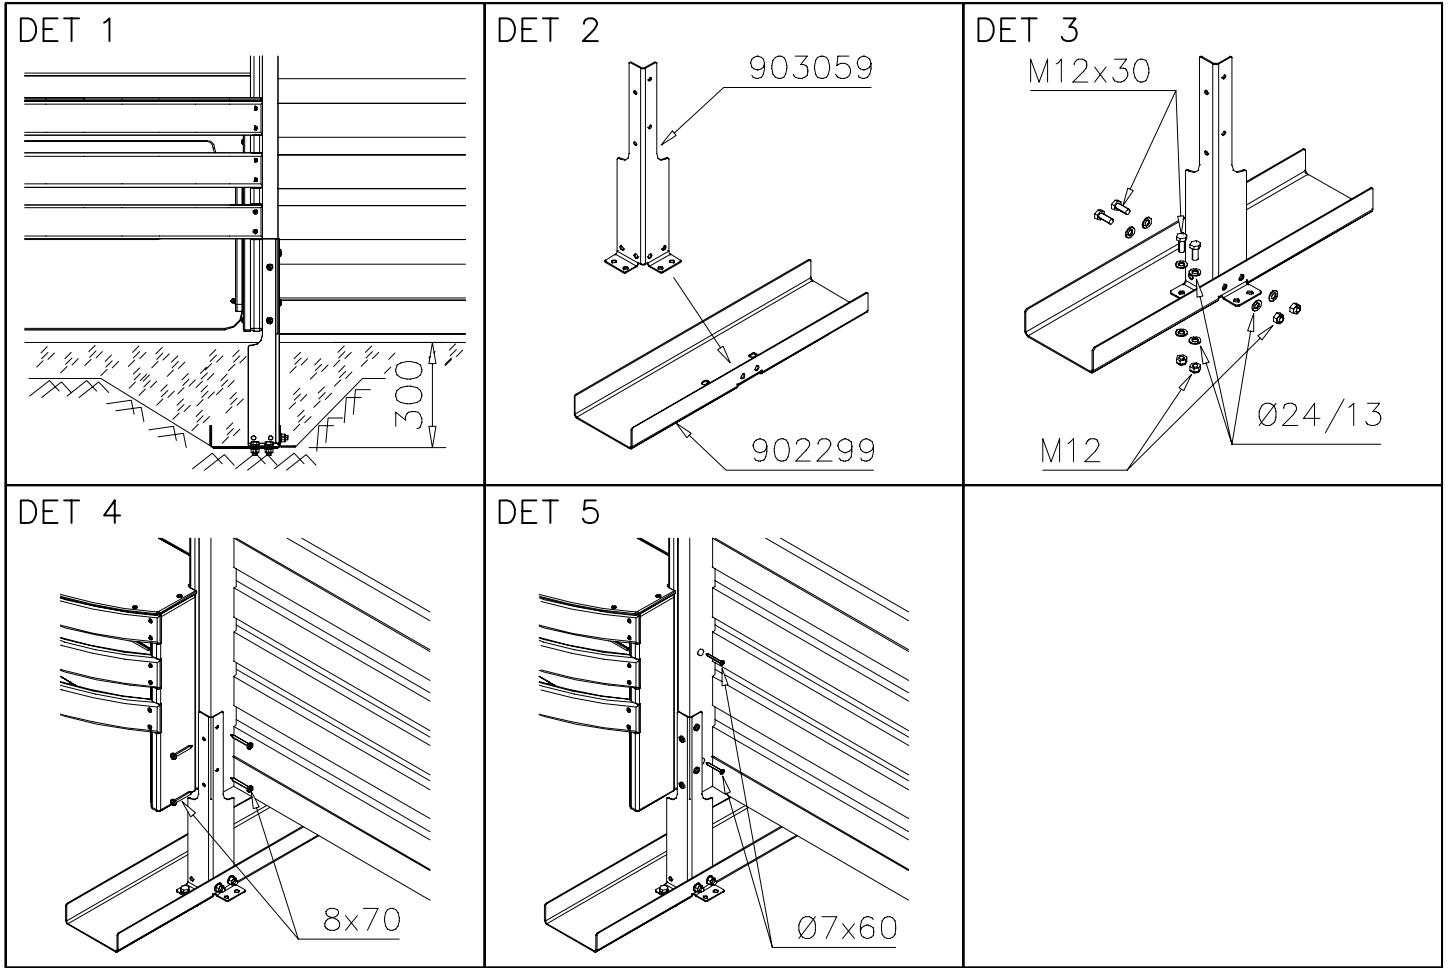

① 902433	PCS	② 902299	PCS
	1		1
③ 903149	PCS	④ 909248	PCS
	4		4
M12x30		M12	
⑤ 980154	PCS	⑥ 900240	PCS
	8		6
Ø24/13		Ø8x70	
	PCS		PCS

DET 1

DET 2 ARENA SIDE

DET 3 ARENA END

**Tuotekyltti tulee tuotteen mukana yhdellä seuraavista tavoista:****1) Metallinen tuotekyltti ja kiinnitysruuvit**

Product label is delivered by one of following ways:**1) Metal product label and screws**

- Fasten the label with screws.

2) Label sticker

- Clean the painted metal or plywood surface from dirt and moisture. Fasten the sticker as shown in the figure 2.
- Note. Do not attach the sticker to rough surfaced laminate or painted wood.

La plaque d'informations produit est livrée sous l'une de ces 3 formes :**1) Plaque métallique et vis**

- Fixez la plaque à l'aide des vis.

2) Etiquette autocollante

- Avant de coller l'étiquette, nettoyez le composant métallique peint ou la plaque de contreplaqué, de toute saleté. La surface doit être sèche (voir image 2).
- Attention, ne pas coller l'étiquette sur une surface lamellé-collée irrégulière ou sur du bois peint.