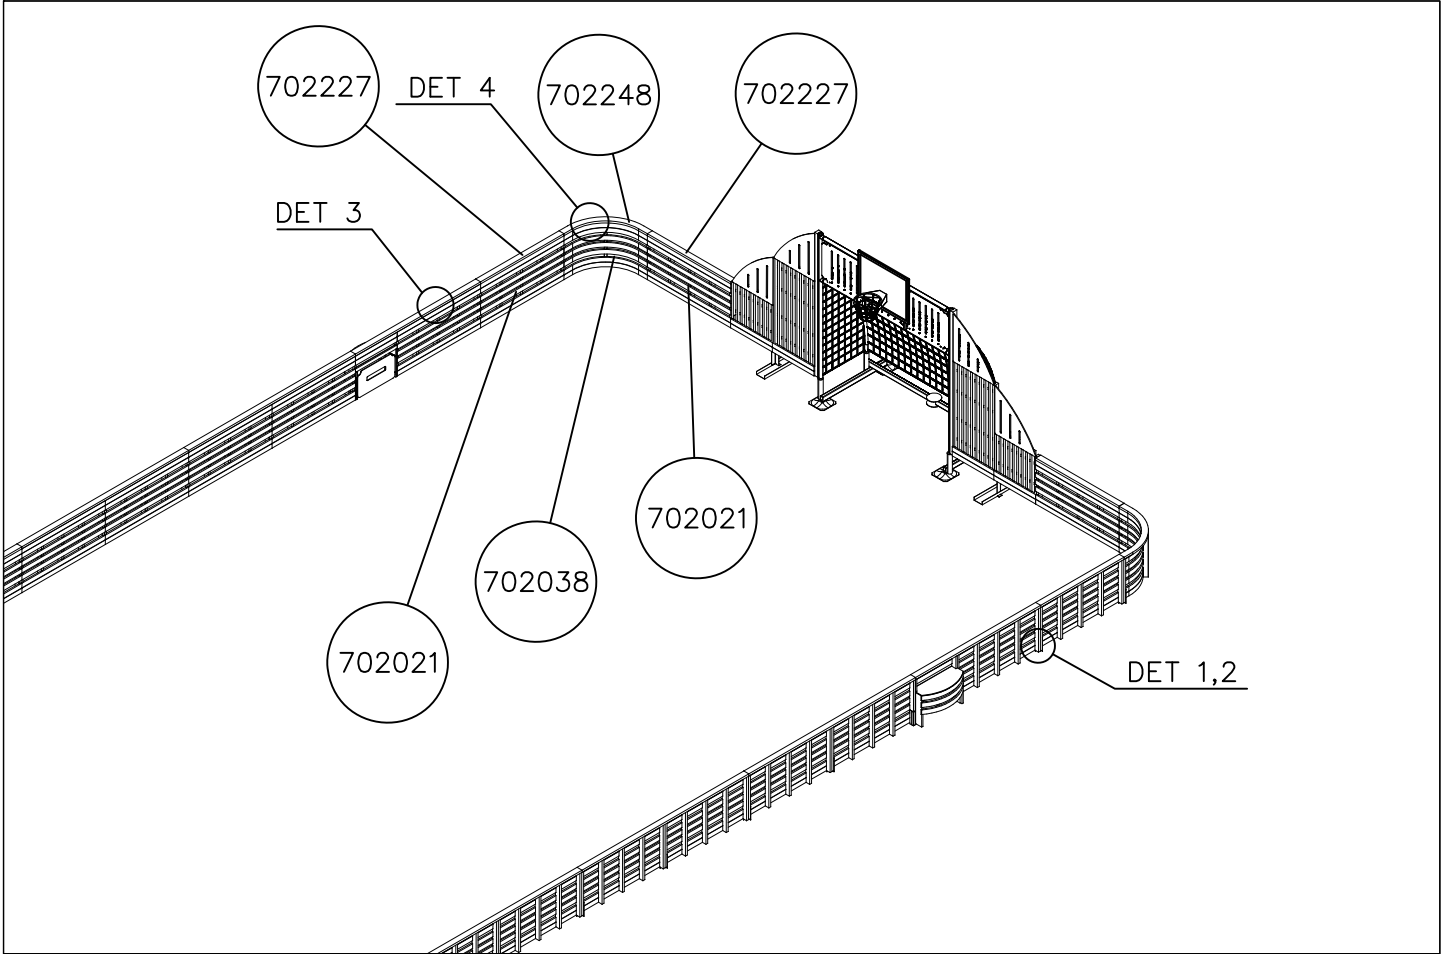

LAPPSET®

ARENA

ASENNUSOHJE
MONTERINGSANSVISNING
INSTALLATION INSTRUCTION
AUFBAUANLEITUNG
NOTICE D'INSTALLATION

DATE: 13.2.2019

Q13408

DATE: 13.2.2019

<p>702021</p>  <p>L 2000</p>	PCS 24	<p>702038</p> 	PCS 4	<p>702220</p> 	PCS 26	<p>702227</p>  <p>L 2000</p>	PCS 8	<p>702248</p> 	PCS 4	<p>702286</p>  <p>65x65</p>	PCS 1
<p>707223</p> 	PCS 2	<p>707232</p> 	PCS 2	<p>902434</p> 	PCS 82	<p>905051</p> <p>Ø24/8.4</p>	PCS 192	<p>909203</p>  <p>M8x75</p>	PCS 96	<p>909506</p>  <p>Ø3.5x13</p>	PCS 4
<p>980128</p>  <p>Ø7x40</p>	PCS 164	<p>980150</p>  <p>M8</p>	PCS 96	<p>A00565</p> 	PCS 4	<p>P01444</p>  <p>L 3000</p>	PCS 4	<p>P01445</p>  <p>L 4000</p>	PCS 6		PCS
	PCS		PCS		PCS		PCS		PCS		PCS
	PCS		PCS		PCS		PCS		PCS		PCS
	PCS		PCS		PCS		PCS		PCS		PCS
	PCS		PCS		PCS		PCS		PCS		PCS

<p>DET 1</p> 	<p>DET 2</p> 	<p>DET 3</p> 	<p>DET 4</p> 

① P03059	PCS	② 900240	PCS
	1		8
		Ø8x70	
③ 902299	PCS	④ 903059	PCS
	2		2
⑤ 903149	PCS	⑥ 909248	PCS
	8		8
M12x30		M12	
⑦ 980123	PCS	⑧ 980154	PCS
	6		16
Ø7x60		Ø24/13	
	PCS		PCS
	PCS		PCS
	PCS		PCS

Product label is delivered by one of following ways:**1) Metal product label and screws**

- Fasten the label with screws.

2) Label sticker

- Clean the painted metal or plywood surface from dirt and moisture. Fasten the sticker as shown in the figure 2.
- Note. Do not attach the sticker to rough surfaced laminate or painted wood.

La plaque d'informations produit est livrée sous l'une de ces 3 formes :**1) Plaque métallique et vis**

- Fixez la plaque à l'aide des vis.

2) Etiquette autocollante

- Avant de coller l'étiquette, nettoyez le composant métallique peint ou la plaque de contreplaqué, de toute saleté. La surface doit être sèche (voir image 2).
- Attention, ne pas coller l'étiquette sur une surface lamellé-collée irrégulière ou sur du bois peint.