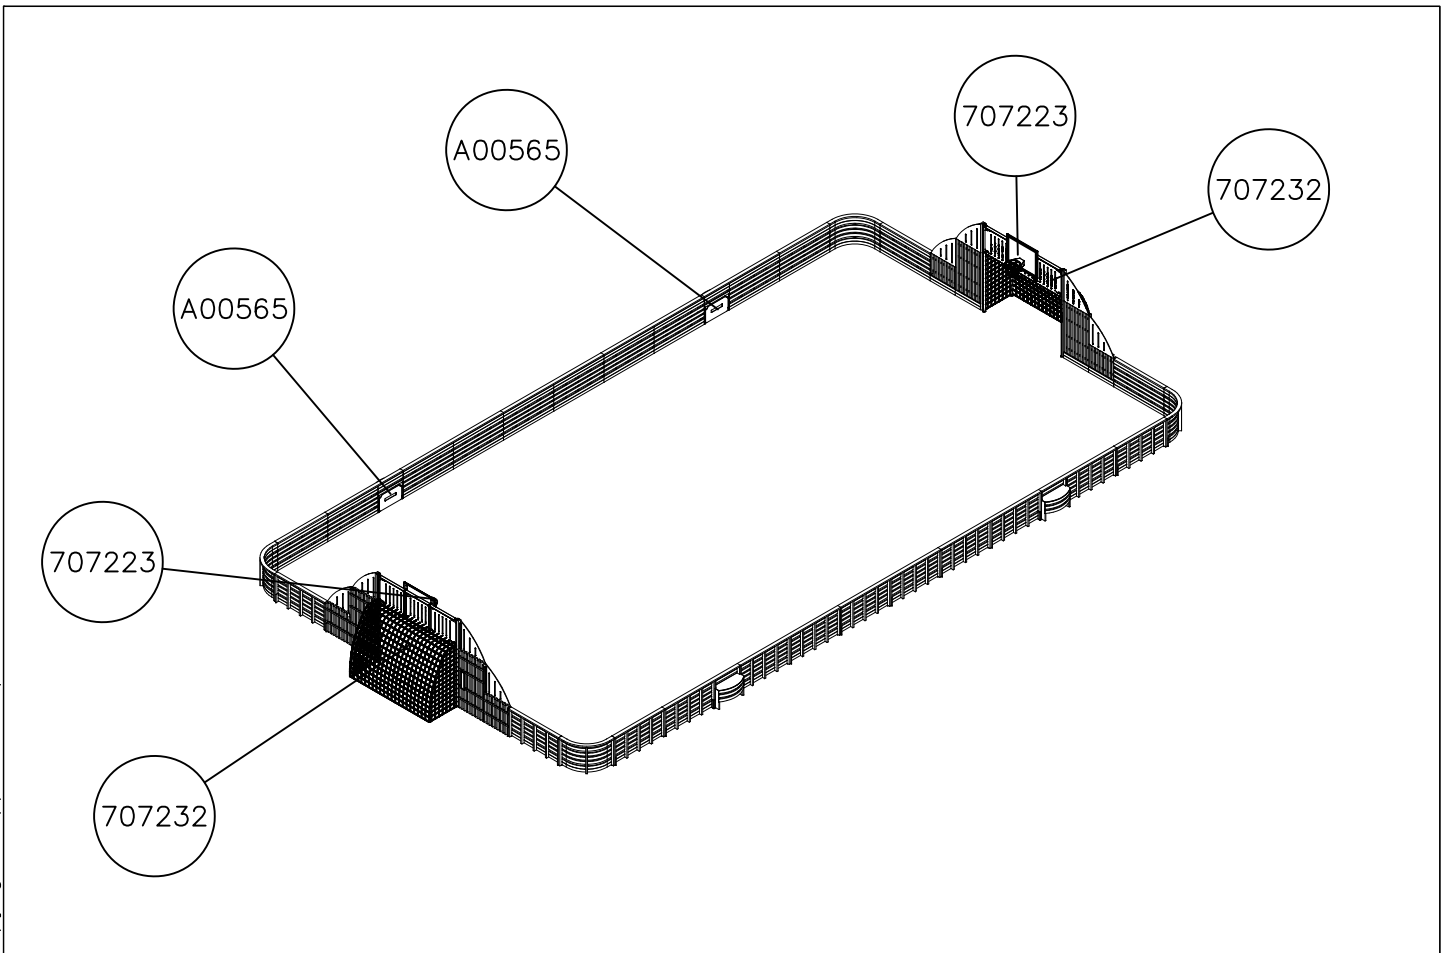

LAPPSET®

ARENA

ASENNUSOHJE
MONTERINGSANSVISNING
INSTALLATION INSTRUCTION
AUFBAUANLEITUNG
NOTICE D'INSTALLATION

DATE: 13.2.2019

Q13408

DATE: 13.2.2019

<p>702021</p>  <p>L 2000</p>	PCS 24	<p>702038</p> 	PCS 4	<p>702220</p> 	PCS 26	<p>702227</p>  <p>L 2000</p>	PCS 8	<p>702248</p> 	PCS 4	<p>702286</p>  <p>65x65</p>	PCS 1
<p>707223</p> 	PCS 2	<p>707232</p> 	PCS 2	<p>902434</p> 	PCS 82	<p>905051</p> <p>Ø24/8.4</p>	PCS 192	<p>909203</p>  <p>M8x75</p>	PCS 96	<p>909506</p>  <p>Ø3.5x13</p>	PCS 4
<p>980128</p>  <p>Ø7x40</p>	PCS 164	<p>980150</p>  <p>M8</p>	PCS 96	<p>A00565</p> 	PCS 4	<p>P01444</p>  <p>L 3000</p>	PCS 4	<p>P01445</p>  <p>L 4000</p>	PCS 6		PCS
	PCS		PCS		PCS		PCS		PCS		PCS
	PCS		PCS		PCS		PCS		PCS		PCS
	PCS		PCS		PCS		PCS		PCS		PCS
	PCS		PCS		PCS		PCS		PCS		PCS

<p>DET 1</p> 	<p>DET 2</p> 	<p>DET 3</p> 	<p>DET 4</p> 

① P03059	PCS	② 900240	PCS
	1		8
		Ø8x70	
③ 902299	PCS	④ 903059	PCS
	2		2
⑤ 903149	PCS	⑥ 909248	PCS
	8		8
M12x30		M12	
⑦ 980123	PCS	⑧ 980154	PCS
	6		16
Ø7x60		Ø24/13	
	PCS		PCS
	PCS		PCS
	PCS		PCS

① 902433	PCS	② 902299	PCS
	1		1
③ 903149	PCS	④ 909248	PCS
	4		4
M12x30		M12	
⑤ 980154	PCS	⑥ 900240	PCS
	8		6
Ø24/13		Ø8x70	
	PCS		PCS

DET 1

DET 2 ARENA SIDE

DET 3 ARENA END

**Tuotekyltti tulee tuotteen mukana yhdellä seuraavista tavoista:****1) Metallinen tuotekyltti ja kiinnitysruuvit**

La plaque d'informations produit est livrée sous l'une de ces 3 formes :**1) Plaque métallique et vis**

- Fixez la plaque à l'aide des vis.

2) Etiquette autocollante

- Avant de coller l'étiquette, nettoyez le composant métallique peint ou la plaque de contreplaqué, de toute saleté. La surface doit être sèche (voir image 2).
- Attention, ne pas coller l'étiquette sur une surface lamellé-collée irrégulière ou sur du bois peint.