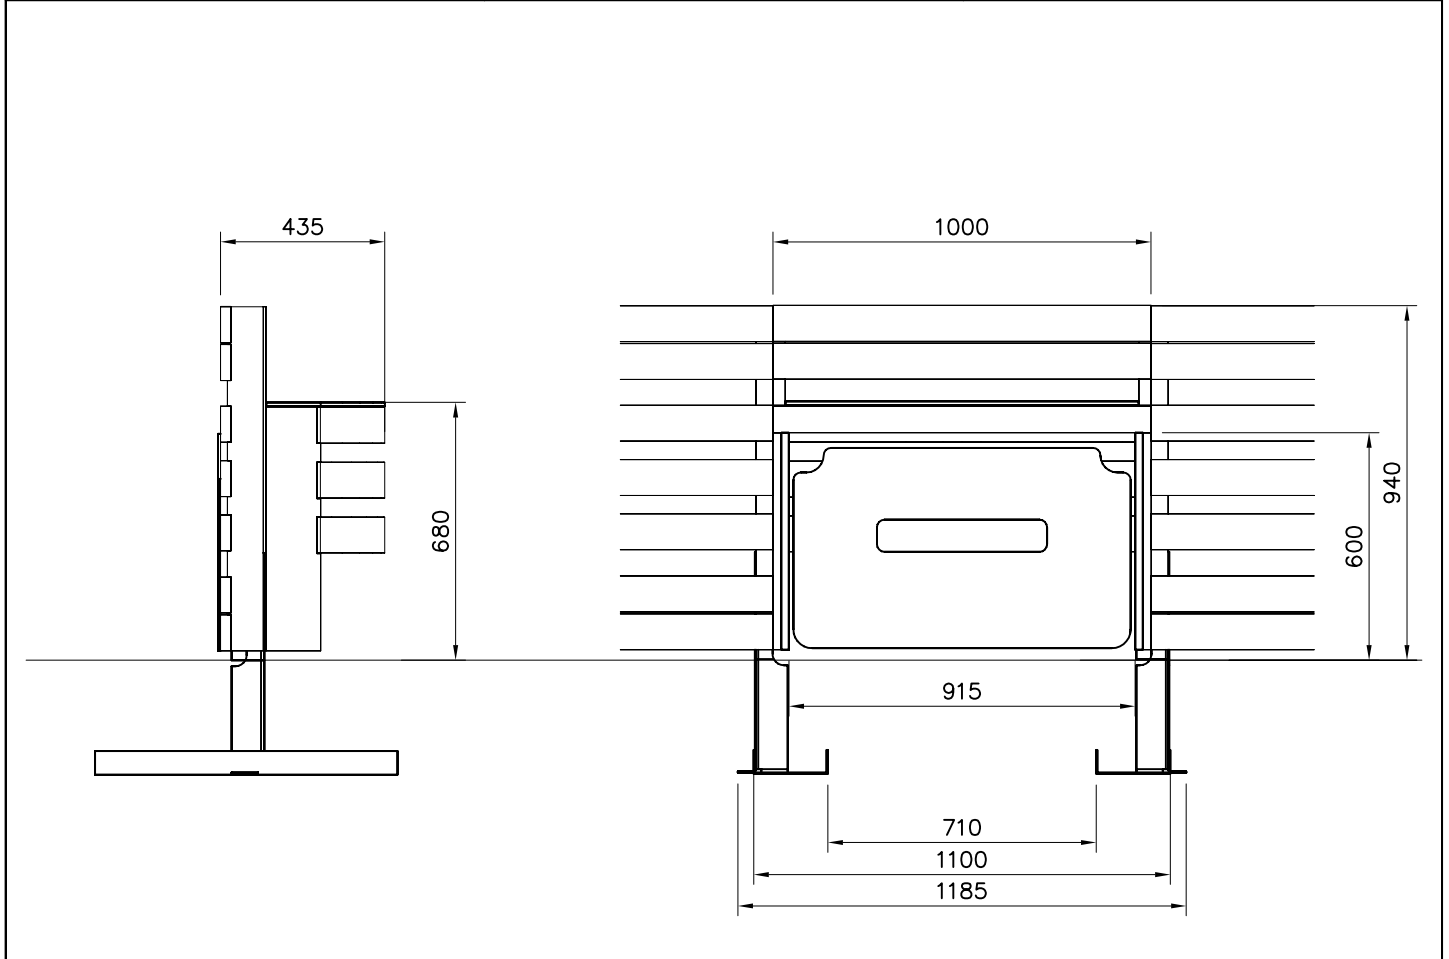

<p>DET 1</p> 	<p>DET 2</p> 	<p>DET 3</p> 	<p>DET 4</p> 

① P03059	PCS	② 900240	PCS
	1		8
		Ø8x70	
③ 902299	PCS	④ 903059	PCS
	2		2
⑤ 903149	PCS	⑥ 909248	PCS
	8		8
M12x30		M12	
⑦ 980123	PCS	⑧ 980154	PCS
	6		16
Ø7x60		Ø24/13	
	PCS		PCS
	PCS		PCS
	PCS		PCS

① 902433	PCS	② 902299	PCS
	1		1
③ 903149	PCS	④ 909248	PCS
	4		4
M12x30		M12	
⑤ 980154	PCS	⑥ 900240	PCS
	8		6
Ø24/13		Ø8x70	
	PCS		PCS

DET 1

DET 2 ARENA SIDE

DET 3 ARENA END

**Tuotekyltti tulee tuotteen mukana yhdellä seuraavista tavoista:****1) Metallinen tuotekyltti ja kiinnitysruuvit**