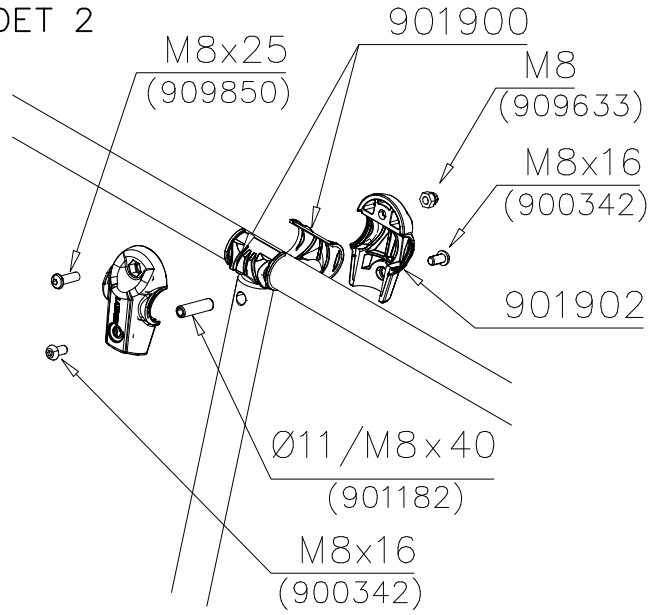

① 008986	PCS	② 706443	PCS
	1		2
750x750		32x45x702	
③ 900240	PCS	④ 980101	PCS
	6		8
Ø8x70		Ø4.5x70	
	PCS		PCS
	PCS		PCS
	PCS		PCS

DET 1

DET 2

Naulanauha kannatinlistan puolelle.
Nail list to the bottom.

DET 3

DET 1

DET 2

DET 3

DET 4

① 900240  Ø8x70	PCS 20	② 900342  M8x16	PCS 2
③ 901182  Ø11/M8x40	PCS 1	④ 901900  20.5x36.2x56	PCS 2
⑤ 980150  M8	PCS 1	⑥ 909850  M8x25	PCS 1
⑦ 980128  Ø7x40	PCS 1	⑧ 980123  Ø7x60	PCS 2

**Tuotekyltti tulee tuotteen mukana yhdellä seuraavista tavoista:****1) Metallinen tuotekyltti ja kiinnitysruuvit**

- Kiinnitä tuotekyltti ruuveilla tolppaan noin 2 metrin korkeuteen kuvan 1 mukaisesti.

La plaque d'informations produit est livrée sous l'une de ces 3 formes :**1) Plaque métallique et vis**

- Fixez la plaque à l'aide des vis.

2) Etiquette autocollante

- Avant de coller l'étiquette, nettoyez le composant métallique peint ou la plaque de contreplaqué, de toute saleté. La surface doit être sèche (voir image 2).
- Attention, ne pas coller l'étiquette sur une surface lamellé-collée irrégulière ou sur du bois peint.