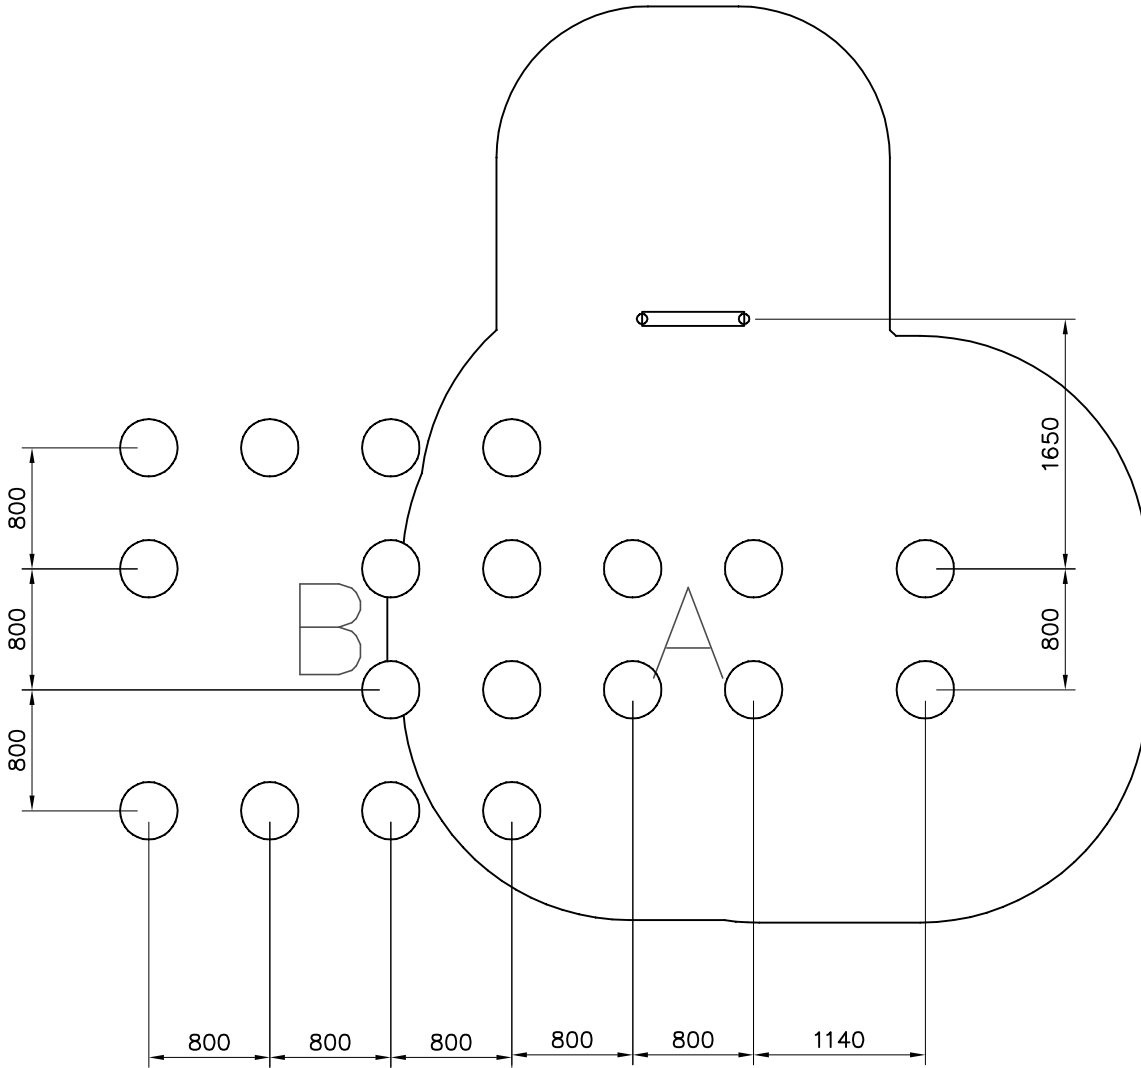

— EN/AS Impact Area 22.6 m²
- - - Falling Space 22.6 m²
Max Falling Height 1000 mm