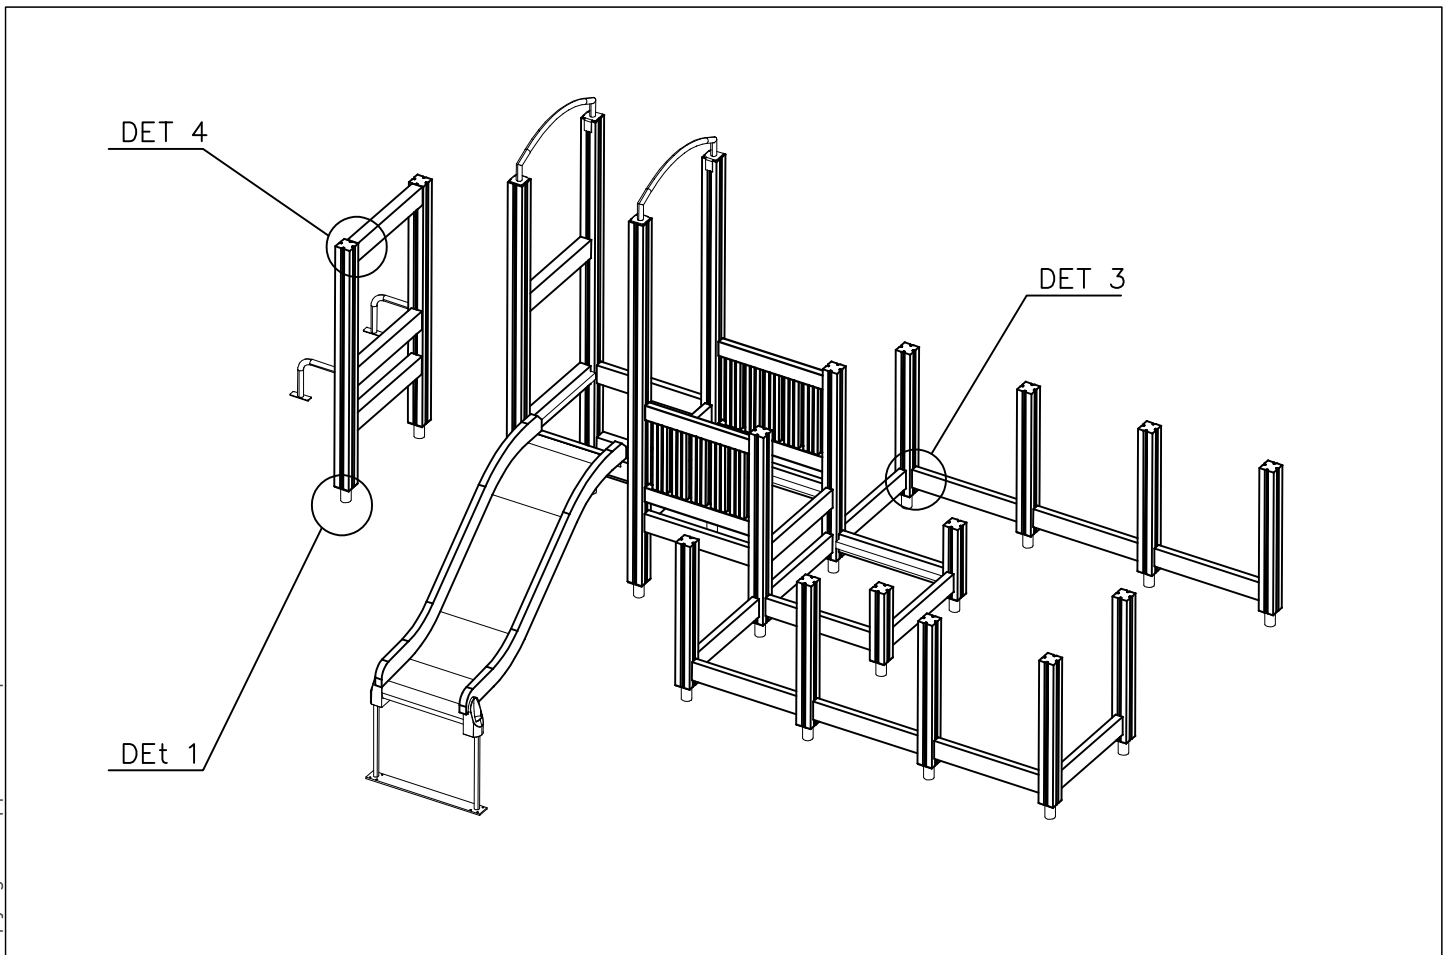

— EN/AS Impact Area 22.6 m²
- - - Falling Space 22.6 m²
Max Falling Height 1000 mm

—— EN/AS Impact Area 22.6 m²

----- Falling Space 22.6 m²
Max Falling Height 1000 mm

<p>DET 1</p> 	<p>DET 2</p> 	<p>DET 3</p> 	<p>DET 4</p> 
<p>DET 5</p> 	<p>DET 6</p> 	<p>DET 7</p> 	