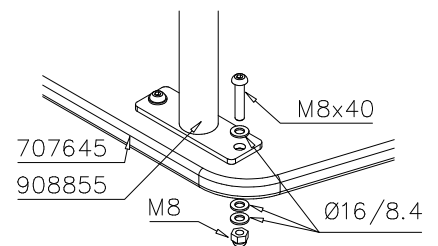

LAPPSET® FASTENER KIT

707650

DATE: 28.4.2016

1(1)

① 909256	PCS	② 909633	PCS
	12		4
Ø16/8.4x1.6		M8	
③ 909873	PCS	④ 900240	PCS
	4		7
M8x40		Ø8x70	
	PCS		PCS

○ 707645	PCS	○ 908355	PCS
20x570x890		Ø33,7x235x235	

DET 1

DET 3