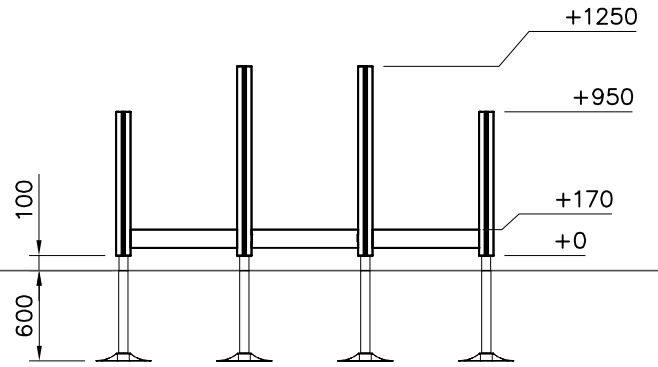

DATE: 9.7.2024

1:50

(B)