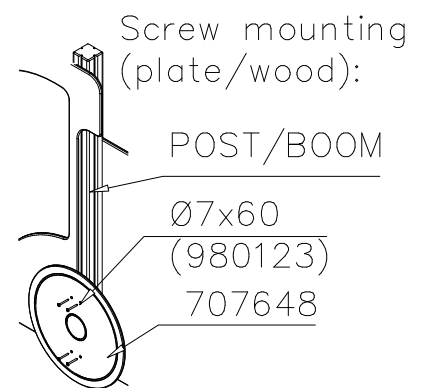

LAPPSET® FASTENER KIT

707762

DATE: 4.4.2016

1(1)

(Example product 137915)

① 909256	PCS	② 909633	PCS
	8		4
Ø16/8.4x1.6		M8	
③ 909855	PCS	④ 980123	PCS
	4		4
M8x35		Ø7x60	

DET 1

DET 2

DET 3

DET 4