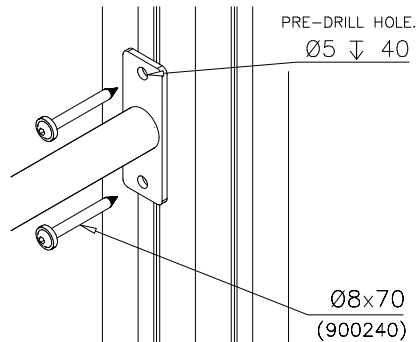

LAPPSET® FASTENER KIT

707650

DATE: 28.4.2016

1(1)

① 909256	PCS	② 909633	PCS
	12		4
Ø16/8.4x1.6		M8	
③ 909873	PCS	④ 900240	PCS
	4		7
M8x40		Ø8x70	
	PCS		PCS

○ 707645	PCS	○ 908355	PCS
20x570x890		Ø33,7x235x235	

DET 1

DET 2

DET 3