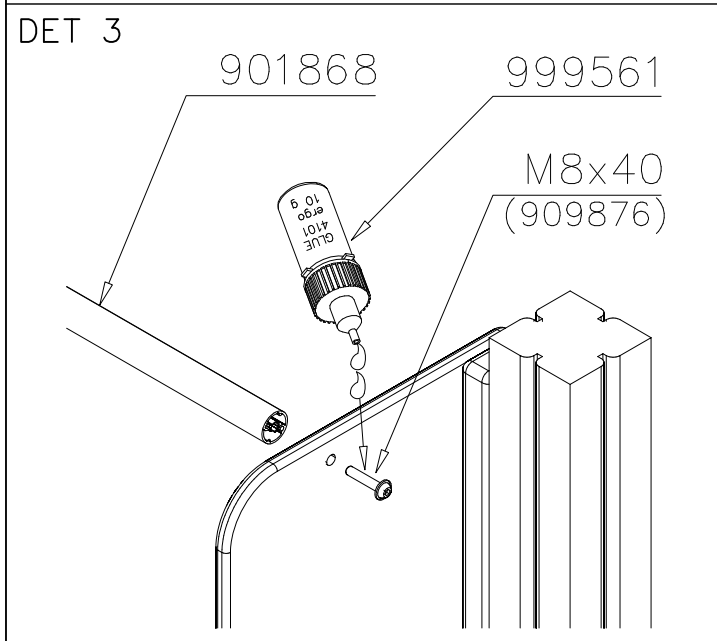

80M

SLIDE WOOD

DATE: 3.11.2017

2(5)

○ SLIDE	PCS	○ SLIDE	PCS	○ 706371	PCS	○ 706505	PCS	○ 901868	PCS	① 903093	PCS
	1		1		2		2		1		2
+1470		+870		15x345x750		35x70x730		Ø34x598		Ø8x90	
② 909876	PCS	③ 980100	PCS	④ 980128	PCS	⑤ 999561	PCS				
	2		12		11		1				
M8x40		Ø5x60		Ø7x40		10g					