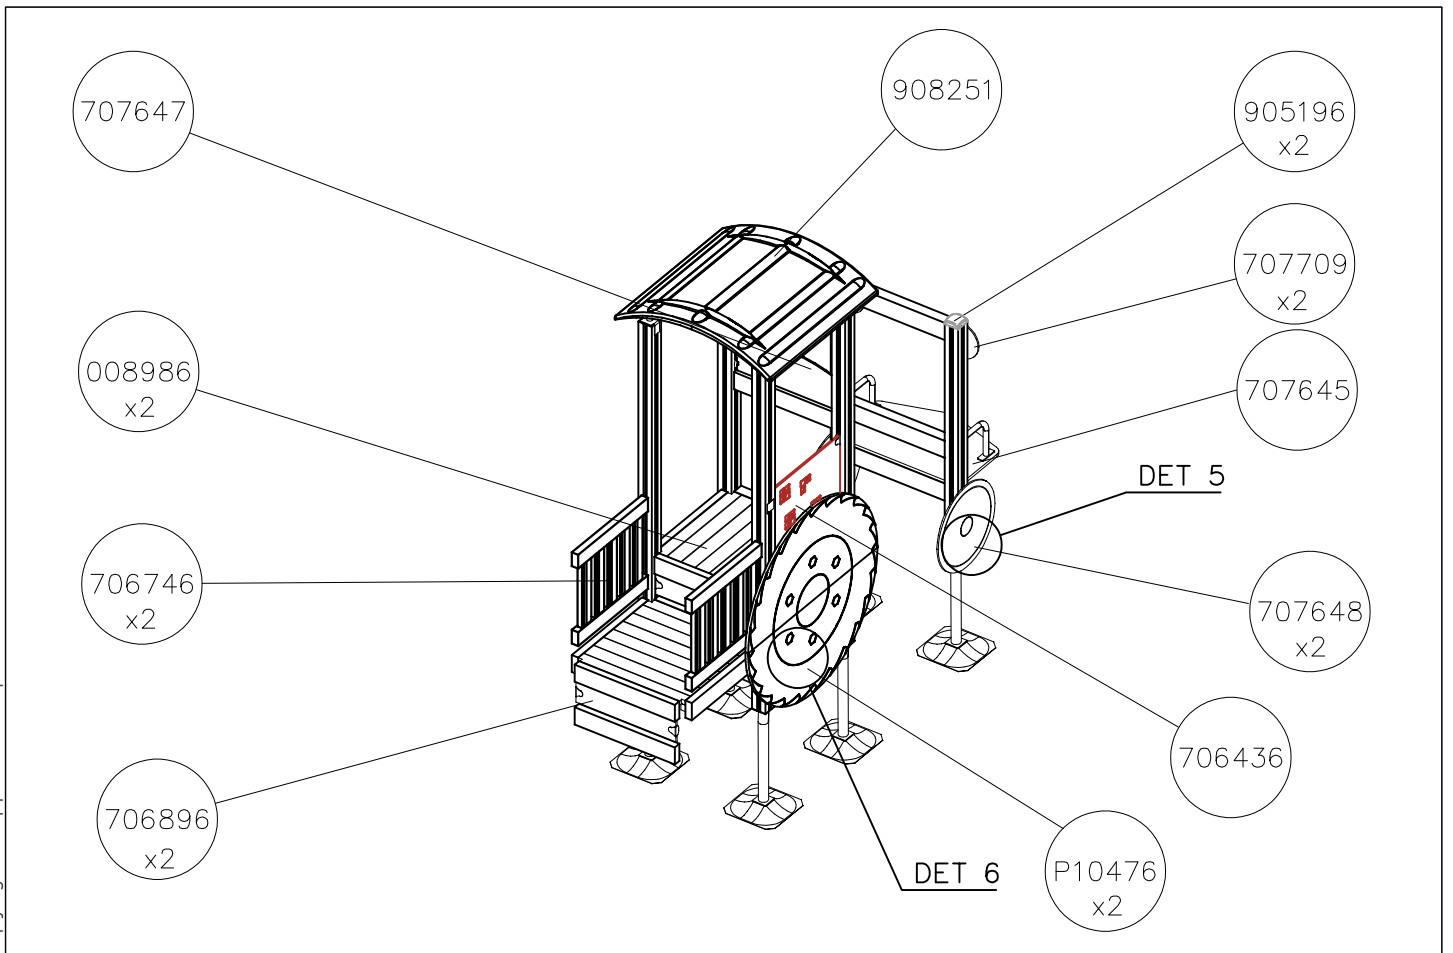

— EN/AS Impact Area 22.6 m²
- - - Falling Space 22.6 m²
Max Falling Height 1000 mm

—— EN/AS Impact Area 22.6 m²

----- Falling Space 22.6 m²
Max Falling Height 1000 mm

<p>DET 1</p> 	<p>DET 2</p> 	<p>DET 3</p> 	<p>DET 4</p> 
<p>DET 5</p> 	<p>DET 6</p> 	<p>DET 7</p> 	