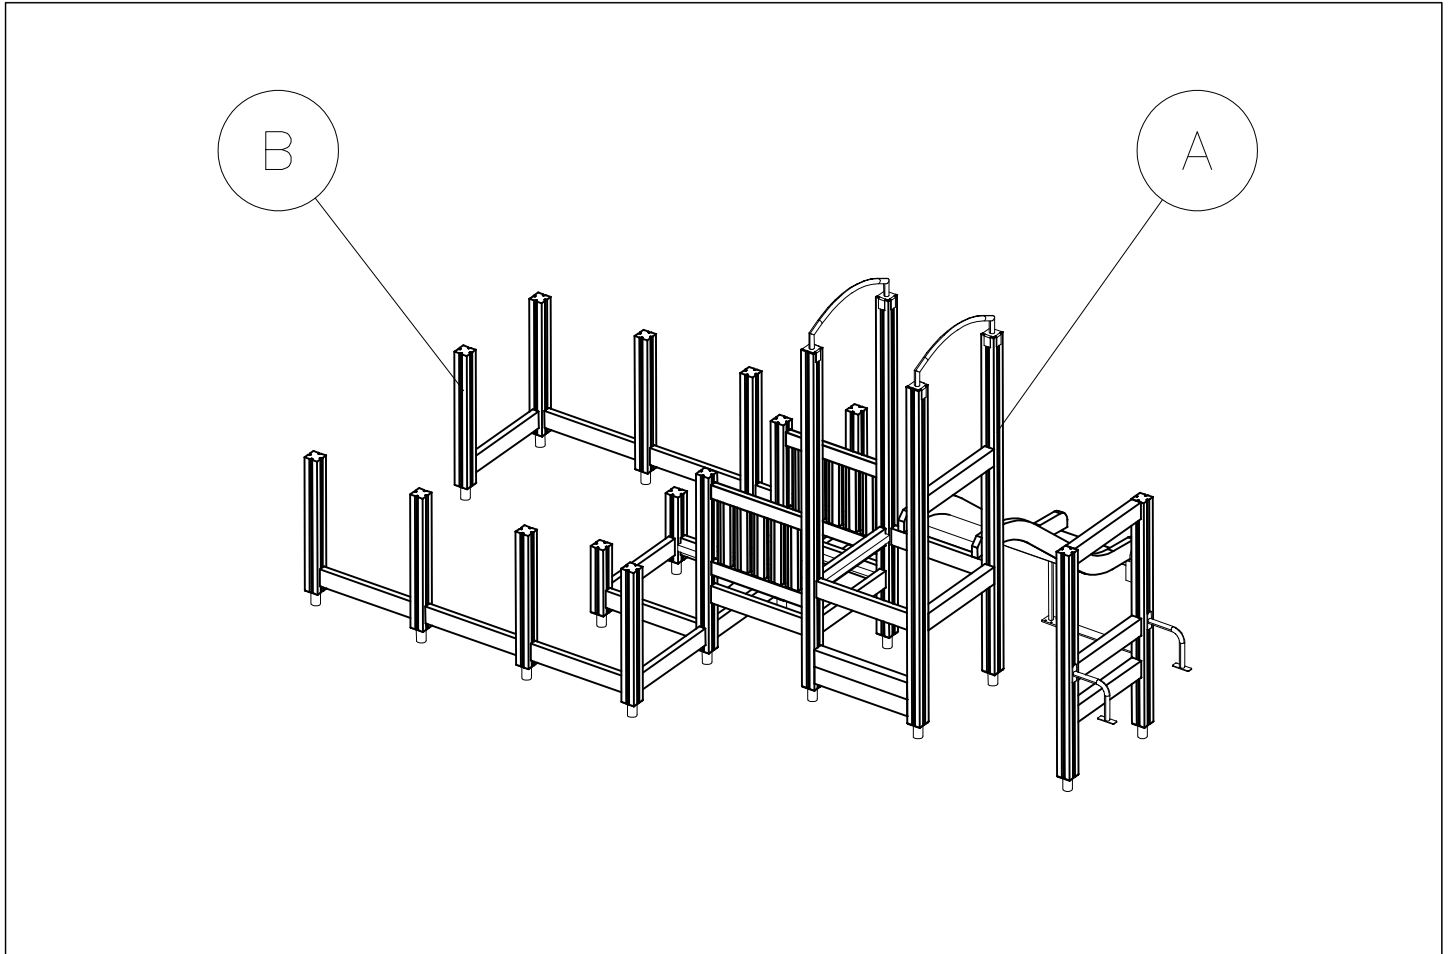

— EN/AS Impact Area 22.6 m²
- - - Falling Space 22.6 m²
Max Falling Height 1000 mm

—— EN/AS Impact Area 22.6 m²

----- Falling Space 22.6 m²
Max Falling Height 1000 mm

<p>DET 1</p> 	<p>DET 2</p> 	<p>DET 3</p> 	<p>DET 4</p> 
<p>DET 5</p> 	<p>DET 6</p> 	<p>DET 7</p> 	