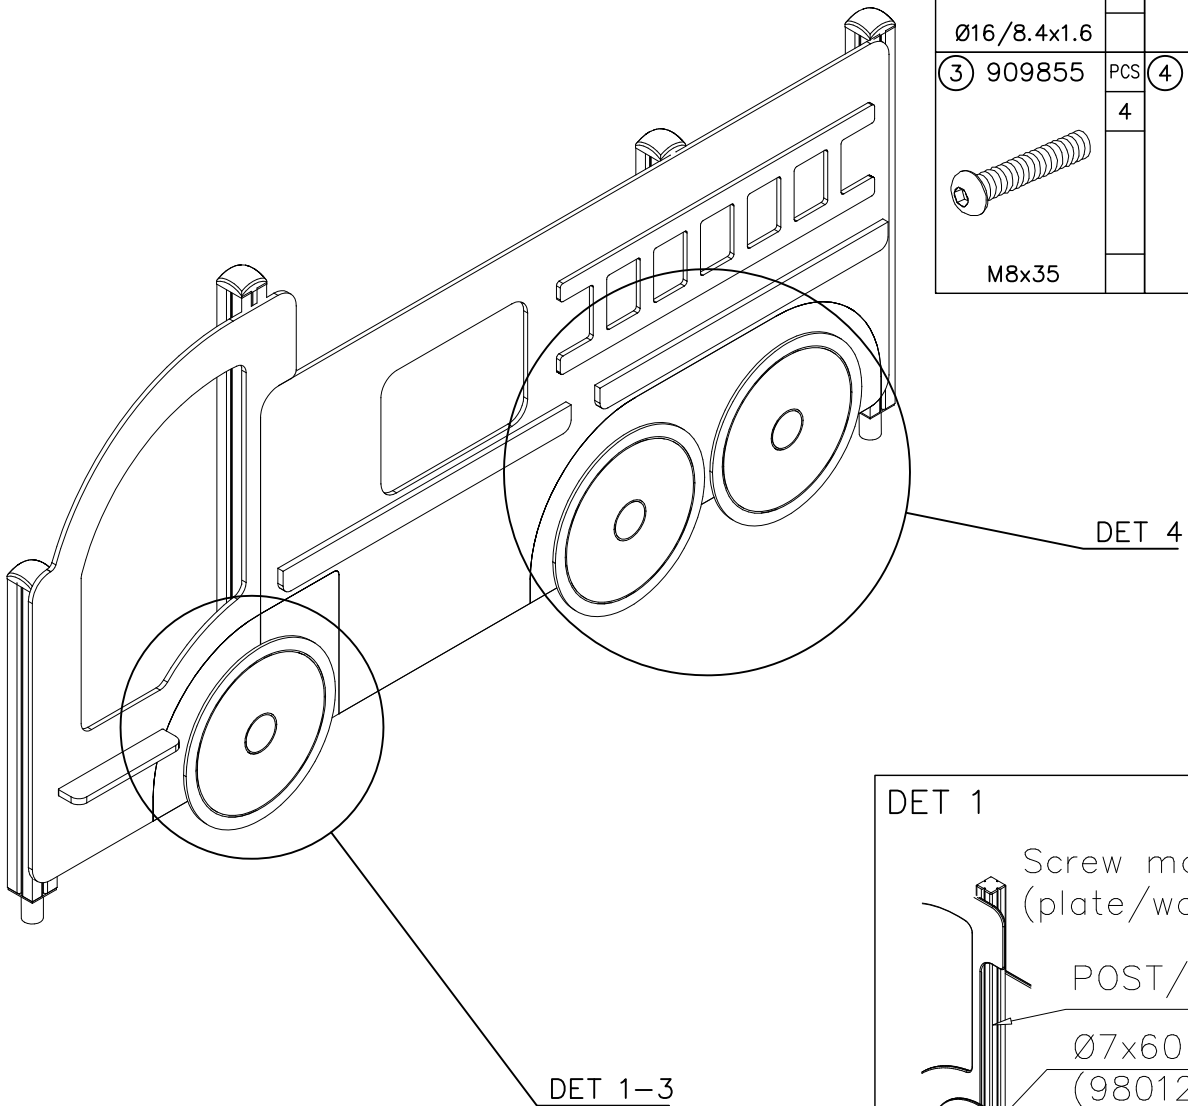

LAPPSET® FASTENER KIT

707762

DATE: 4.4.2016

1(1)

(Example product 137915)

① 909256	PCS	② 909633	PCS
	8		4
Ø16/8.4x1.6		M8	
③ 909855	PCS	④ 980123	PCS
	4		4
M8x35		Ø7x60