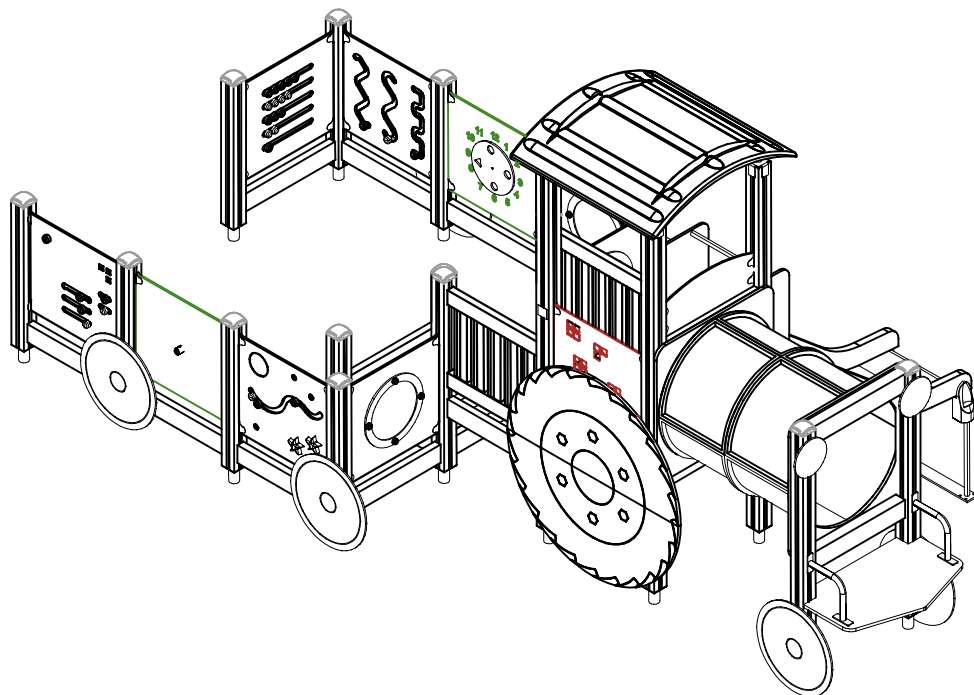

LAPPSET®

THEME

ASENNUSOHJE
MONTERINGSANSVISNING
INSTALLATION INSTRUCTION
AUFBAUANLEITUNG
NOTICE D'INSTALLATION

DATE: 9.7.2024

Q13359

DATE: 9.7.2024

008986  750x750	PCS 3	701401-602  L 1250	PCS 2	702286  65x65	PCS 1	705705-707  10x640x702	PCS 1	706308-707  10x640x702	PCS 1	706371-706  15x345x750	PCS 2
706436-706  10x640x702	PCS 1	706439-602  L 704	PCS 21	706443  32x45x702	PCS 6	706452-602  600x780x1470	PCS 1	706505  35x70x730	PCS 2	706512-602  70x120x704	PCS 7
706527-602  93x93x1600	PCS 2	706531  FASTENER KIT	PCS 19	706533  FASTENER KIT	PCS 1	706534  FASTENER KIT	PCS 1	706535  FASTENER KIT	PCS 3	706539  FASTENER KIT	PCS 1
706669-602  93x93x2400	PCS 4	706746-609  45x640x701	PCS 2	706748  FASTENER KIT	PCS 2	706766-707  FASTENER KIT	PCS 2	706772-707  FASTENER KIT	PCS 1	706778  FASTENER KIT	PCS 3
706894-602  L 950	PCS 9	706896  15x150x703	PCS 2	706897  FASTENER KIT	PCS 2	707133  10x80x745	PCS 1	707209-707  10x640x702	PCS 1	707331-602  93x93x470	PCS 2
707386-707  10x640x702	PCS 1	707446  FASTENER KIT	PCS 1	707449  FASTENER KIT	PCS 1	707450  FASTENER KIT	PCS 2	707453-707  10x640x702	PCS 2	707454  FASTENER KIT	PCS 2
707623  FASTENER KIT	PCS 1	707645  FASTENER KIT	PCS 1	707647  FASTENER KIT	PCS 1	707648  FASTENER KIT	PCS 6	707650  FASTENER KIT	PCS 1	707651  FASTENER KIT	PCS 1
		20x570x890		8x280x700		Ø570x10					