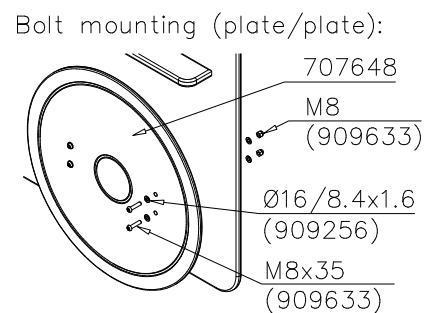

① 909256	PCS	② 909633	PCS
	8		4
Ø16/8.4x1.6		M8	
③ 909855	PCS	④ 980123	PCS
	4		4
M8x35		Ø7x60	

DET 1

DET 2

DET 3

DET 4

**Tuotekyltti tulee tuotteen mukana yhdellä seuraavista tavoista:****1) Metallinen tuotekyltti ja kiinnitysruuvit**