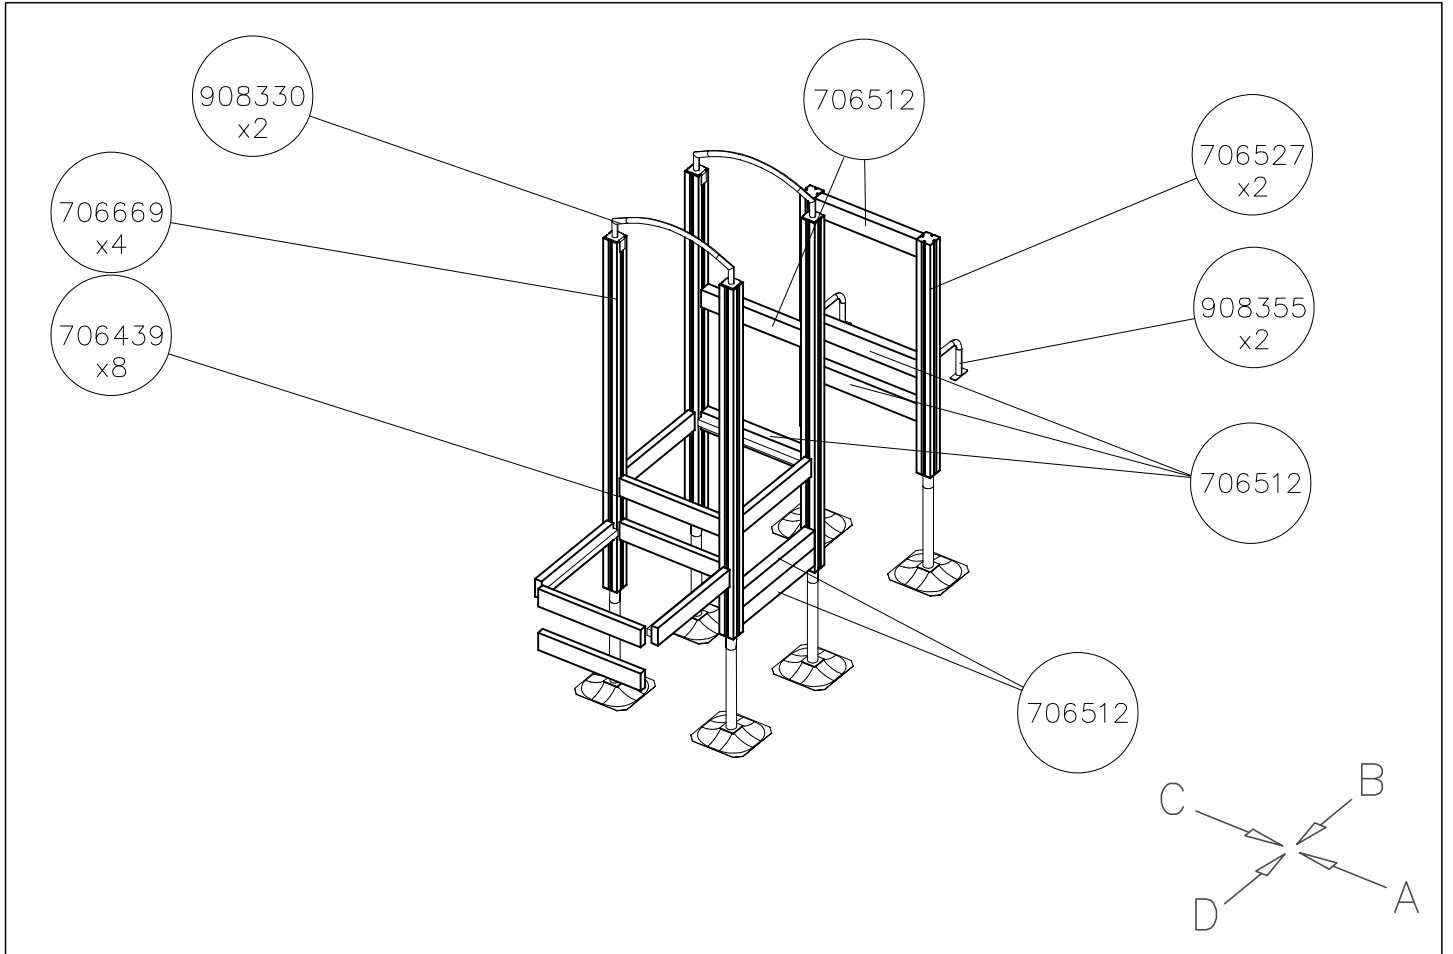

— EN/AS Impact Area 22.6 m²
- - - Falling Space 22.6 m²
Max Falling Height 1000 mm

—— EN/AS Impact Area 22.6 m²

----- Falling Space 22.6 m²
Max Falling Height 1000 mm

<p>DET 1</p> 	<p>DET 2</p> 	<p>DET 3</p> 	<p>DET 4</p> 
<p>DET 5</p> 	<p>DET 6</p> 	<p>DET 7</p> 	