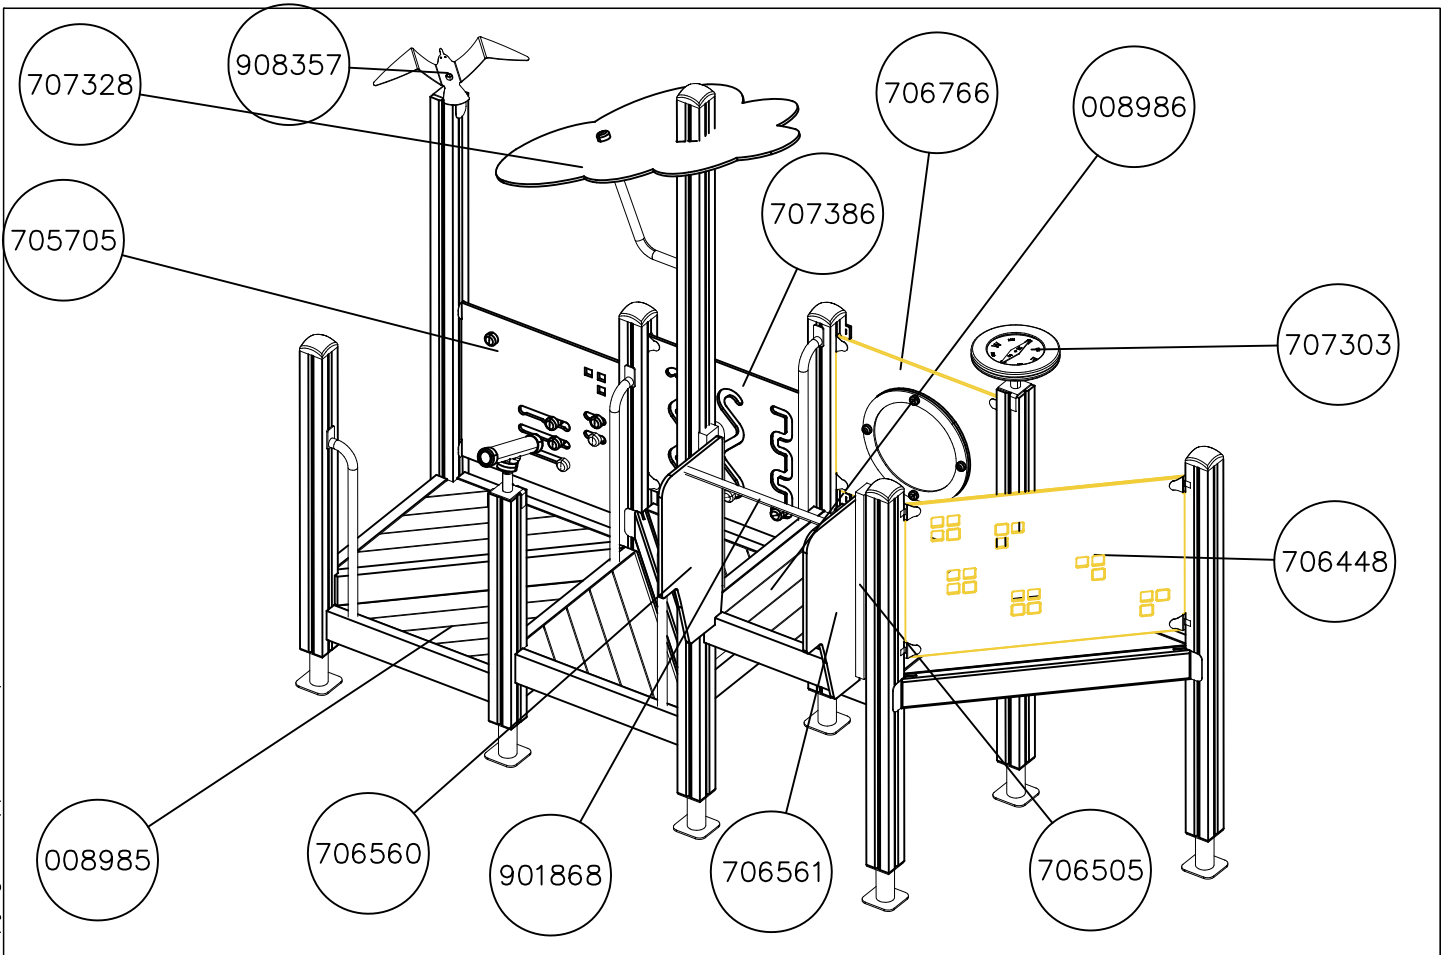

DATE: 29.10.2018