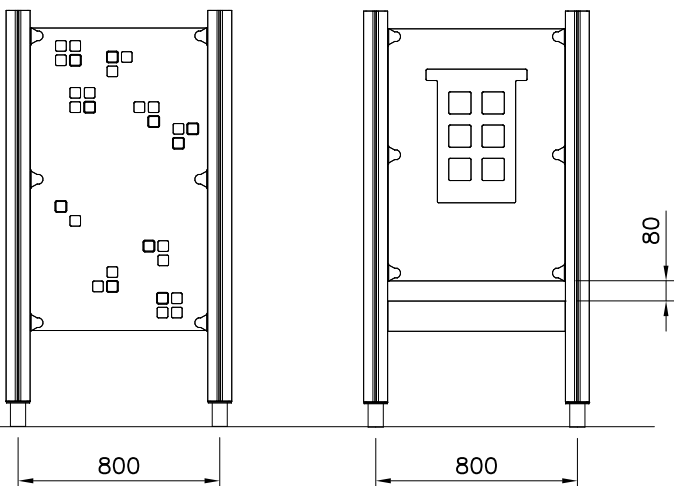

DET 1

DET 2

① 903176	PCS	② 909850	PCS
	6		6
		M8x25	
③ 909256	PCS	④ 909633	PCS
	12		6
Ø16/8.4x1.6		M8	
⑤ 980123	PCS		PCS
	6		
Ø7x60			

COLOR OPTIONS

-701	BLUE
-702	YELLOW
-703	LIME
-704	DARK GRAY
-705	LIGHT GRAY
-706	RED
-707	GREEN
-708	FUXIA