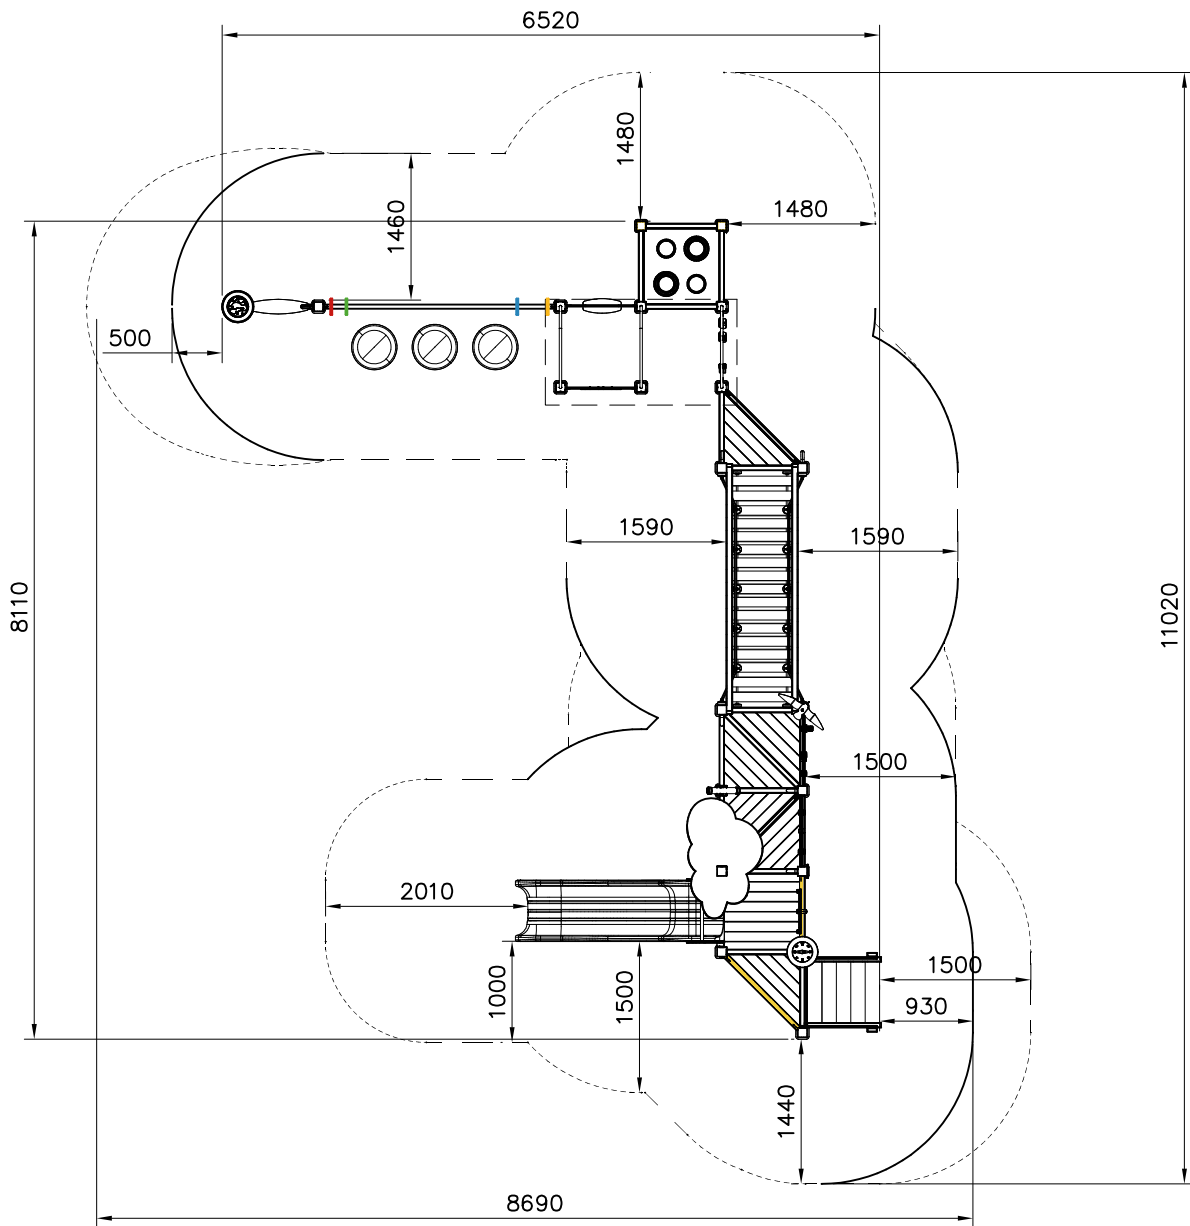

<p>M10 905104</p>	<p>100 S 600</p>	<p>S 600</p>
<p>Ø7x40 901879 Hox! Slide sheet gap Liukupelti rako.</p>	<p>M12x40 Ø24/13</p>	

- EN/AS Impact Area 54.8 m²
- - - - Falling Space 60 m²
Max Falling Height 1000 mm