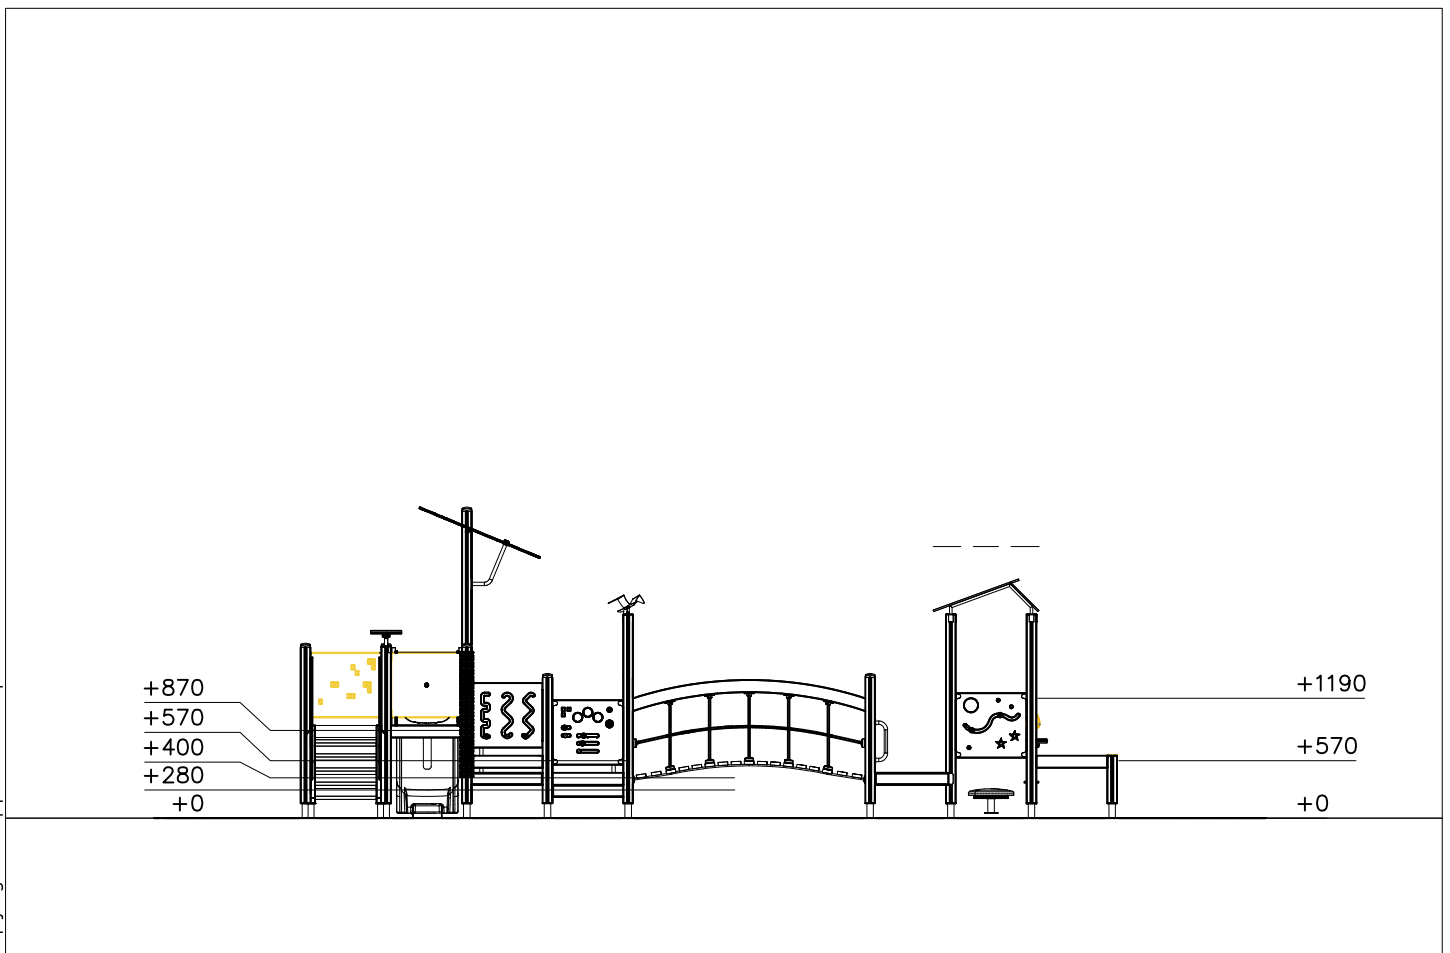

<p>M10 905104</p>	<p>100 S 600</p>	<p>S 600</p>
<p>Ø7x40 901879 Hox! Slide sheet gap Liukupelti rako.</p>	<p>M12x40 Ø24/13</p>	

- EN/AS Impact Area 54.8 m²
- - - - Falling Space 60 m²
Max Falling Height 1000 mm