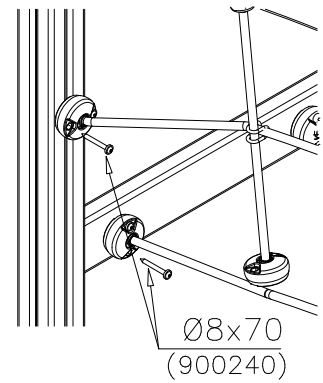

③ 905115	PCS	④ 909223	PCS
	4		4
Ø30		12x130	

⑤ 909256	PCS	⑥ 909633	PCS
	68		68
Ø16/8.4x1.6		M8	

⑦ 909867	PCS	⑧ 909876	PCS
	20		48
M8x70		M8x40	

⑨ 980123	PCS	⑩ 980128	PCS
	20		10
Ø7x60		Ø7x40	

⑪ 980154	PCS	⑫ 908295	PCS
	4		34
Ø24/13		82x40x17x3	

○ 707584	PCS	○ 707604	PCS
	2		2
55x120x2480		685x2394	

○ 707607	PCS	○ 707608	PCS
	17		2
32x95x612		Ø16x2374	

LAPPSET® FASTENER KIT

707876

DATE: 5.5.2016

2(2)

DET 1

DET 2

DET 3

DET 6

DET 4

DET 5

NOTE:
TWO END GAPS 55mm,
CENTER GAPS 35mm
HUOM:
KAKSI PÄÄTY RAKOA 55mm,
KESKI RAOT 35mm

Tuotekyltti tulee tuotteen mukana yhdellä seuraavista tavoista:

1) Metallinen tuotekyltti ja kiinnitysruuvit