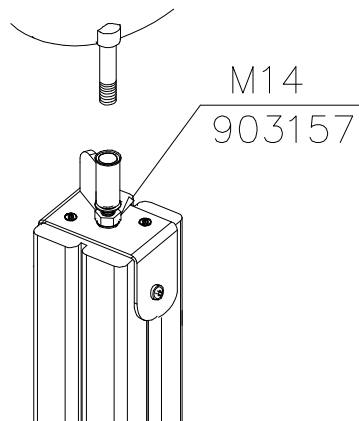

DET 1

DET 2

DET 3

① 900240	PCS		PCS
	2		
Ø8x70			
	PCS		PCS
	PCS		PCS

○ 707302	PCS	○ 707303	PCS
	1		1
○ 707304	PCS	○ 707305	PCS
	1		1
	PCS		PCS

	PCS		PCS
	PCS		PCS

① 900240  Ø8x70	PCS 4	② 901570  36x55x55	PCS 2
③ 980154  Ø24/13	PCS 1	④ 905086  Ø44/13,5	PCS 1
⑤ 905090  Ø45	PCS 1	⑥ 905115  Ø30	PCS 1
⑦ 909142  M12x70	PCS 1	⑧ 980160  M8	PCS 2
⑨ 909852  M8x30	PCS 2		PCS
	PCS		PCS

DET 1

DET 2

DET 3

DET 4

① 900240	PCS	② 980106	PCS
	2		2
Ø8x70		Ø5x40	
③ 907082	PCS		PCS
	1		
Ø8x70			
	PCS		PCS
	PCS		PCS
○ 908357	PCS	○ 900793	PCS
	1		1
○ 903157	PCS		PCS
	1		
M14			
	PCS		PCS
	PCS		PCS

DET 1

DET 2

① 900240	PCS	② 900727	PCS
	1		1
Ø8x70		M10x80	
	PCS		PCS
③ 907688	PCS	③ 907701	PCS
	1		1
765		545	
	PCS		PCS
	PCS		PCS
	PCS		PCS
	PCS		PCS

LAPPSET® FASTENER KIT

707876

DATE: 5.5.2016

1(2)

① 900240	PCS	② 905090	PCS
	16		4
Ø8x70		Ø45	