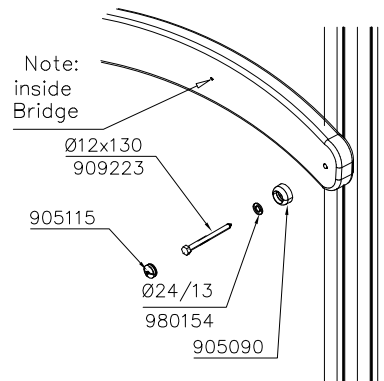

③ 905115	PCS	④ 909223	PCS
	4		4
Ø30		12x130	

⑤ 909256	PCS	⑥ 909633	PCS
	68		68
Ø16/8.4x1.6		M8	

⑦ 909867	PCS	⑧ 909876	PCS
	20		48
M8x70		M8x40	

⑨ 980123	PCS	⑩ 980128	PCS
	20		10
Ø7x60		Ø7x40	

⑪ 980154	PCS	⑫ 908295	PCS
	4		34
Ø24/13		82x40x17x3	

○ 707584	PCS	○ 707604	PCS
	2		2
55x120x2480		685x2394	

○ 707607	PCS	○ 707608	PCS
	17		2
32x95x612		Ø16x2374	

LAPPSET® FASTENER KIT

707876

DATE: 5.5.2016

2(2)

DET 1

DET 2

DET 3

DET 6

DET 4

DET 5

NOTE:
TWO END GAPS 55mm,
CENTER GAPS 35mm
HUOM:
KAKSI PÄÄTY RAKOA 55mm,
KESKI RAOT 35mm

Tuotekyltti tulee tuotteen mukana yhdellä seuraavista tavoista:

1) Metallinen tuotekyltti ja kiinnitysruuvit