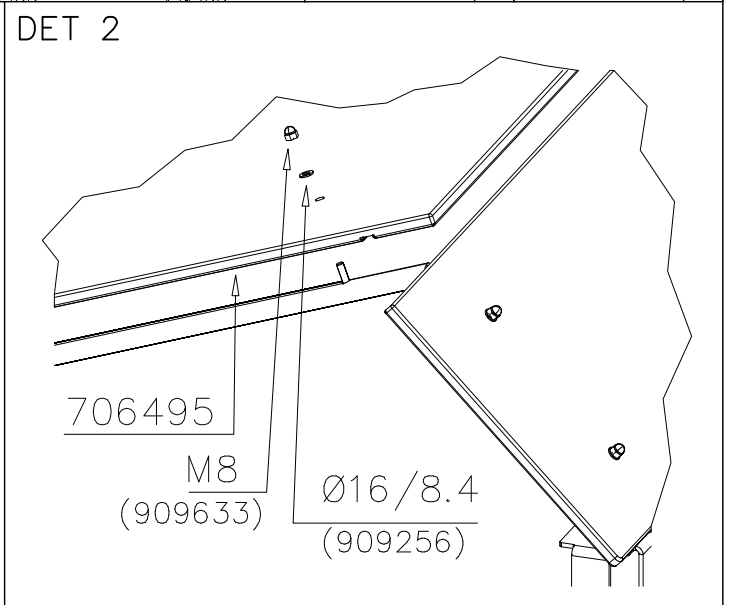

<p>M10 905104</p>	<p>100 S 600</p>	<p>S 600</p>
<p>Ø7x40 901879 Hox! Slide sheet gap Liukupelti rako.</p>	<p>M12x40 Ø24/13</p>	

- EN/AS Impact Area 54.8 m²
- - - - Falling Space 60 m²
Max Falling Height 1000 mm

15x145x380

① 706896	PCS	② 903176	PCS
	1		2
15x150x703			
③ 909850	PCS	④ 909256	PCS
	2		2
M8x25		Ø16/8.4x1.6	
⑤ 909633	PCS	⑥ 980123	PCS
	2		2
M8		Ø7x60	
	PCS		PCS

OR

DET 1

DET 2

DET 3

SLIDE OPTIONS

+1470