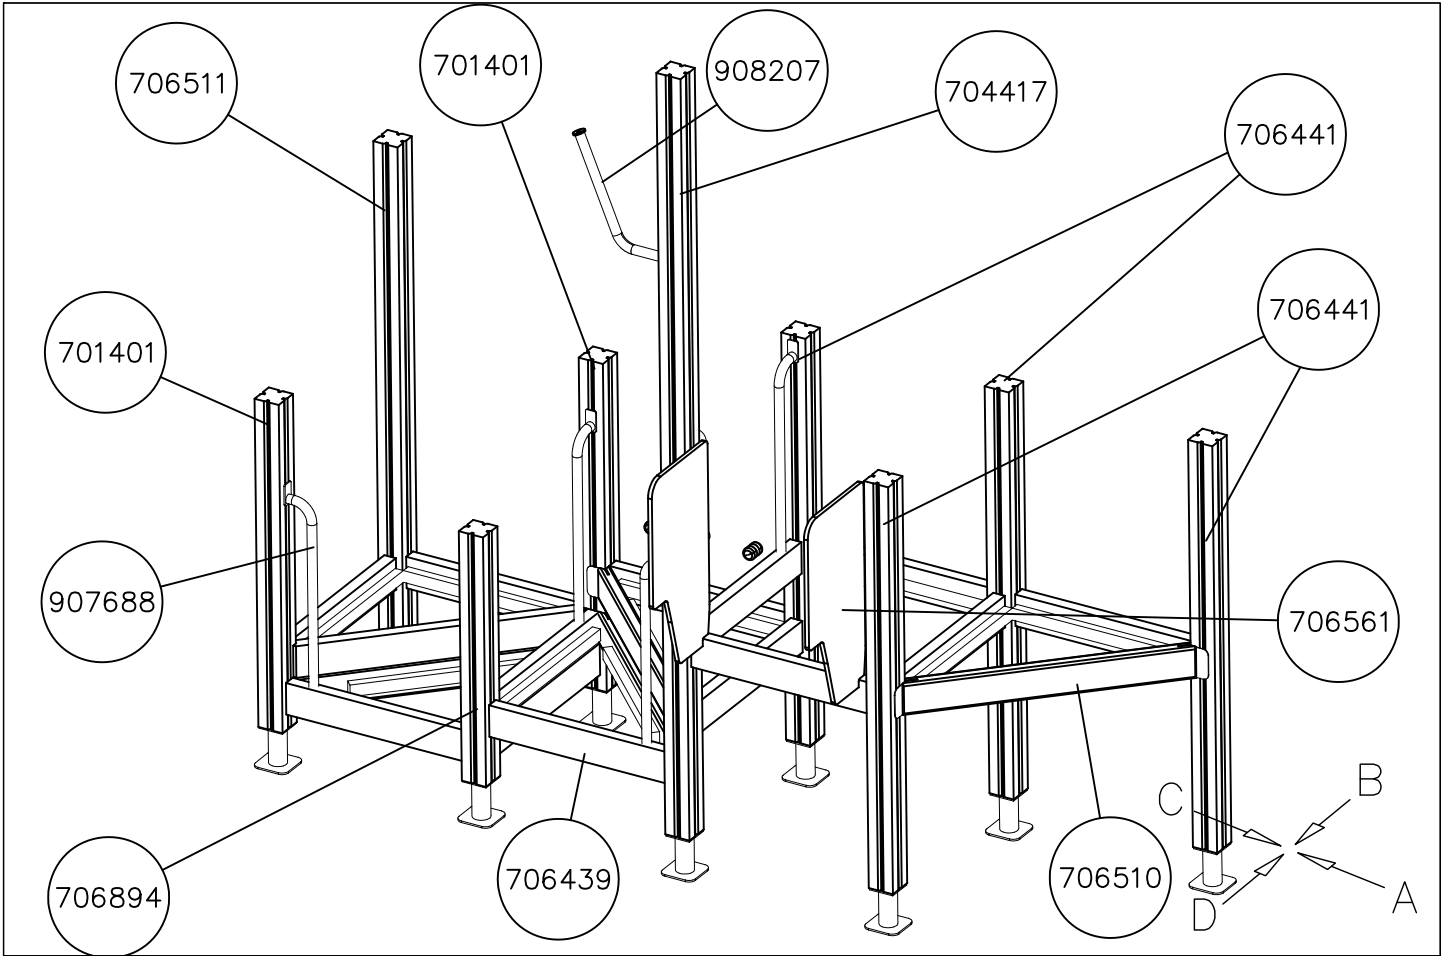

DATE: 29.10.2018