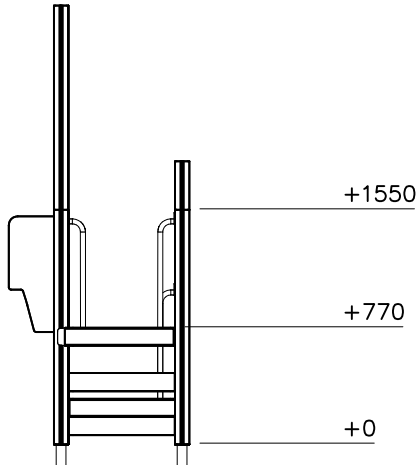

DATE: 29.10.2018

1:50

(A)