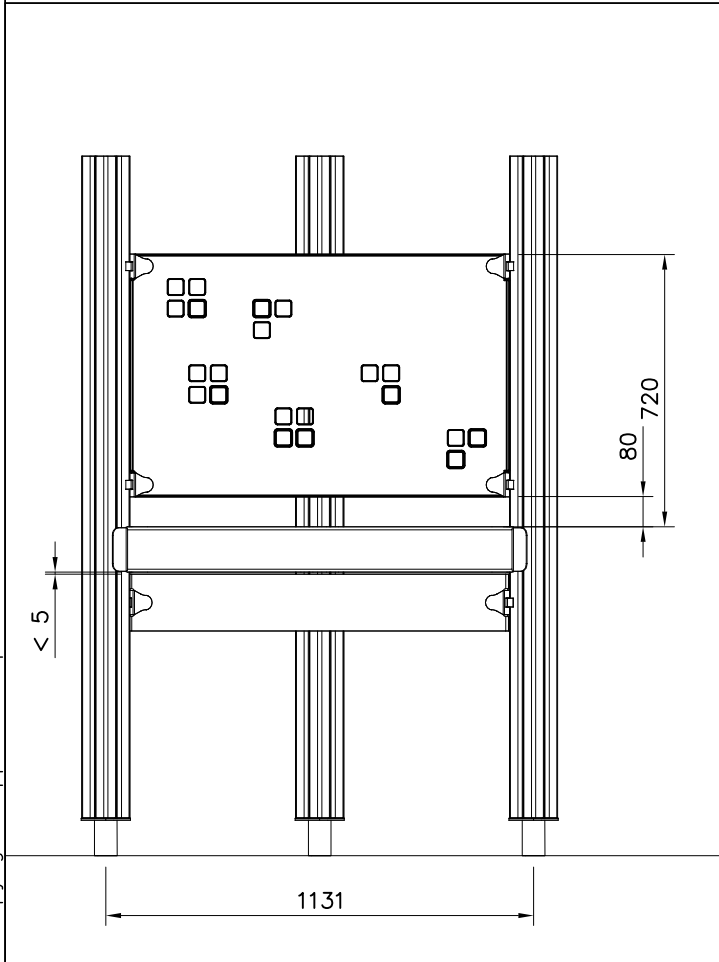

WALL OPTIONS		
706448	706448-701	BLUE
	706448-702	YELLOW
	706448-703	LIME
	706448-704	DARK GRAY
	706448-705	LIGHT GRAY
	706448-706	RED
	706448-707	GREEN
	706448-708	FUXIA
10x640x1003		
WALL OPTIONS		
706898	706898	DARK GRAY
10x150x1003