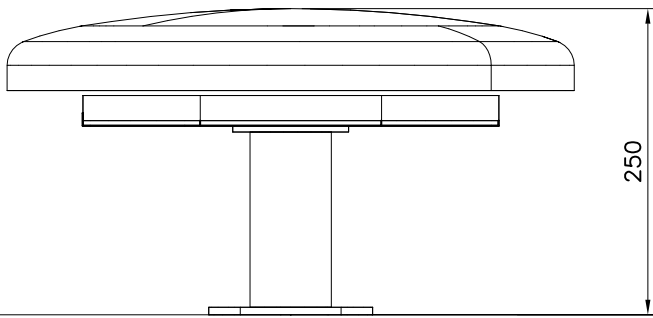

<p>M10 905104</p>	<p>100 S 600</p>	<p>S 600</p>
<p>Ø7x40 901879 Hox! Slide sheet gap Liukupelti rako.</p>	<p>M12x40 Ø24/13</p>	

- EN/AS Impact Area 54.8 m²
- - - - Falling Space 60 m²
Max Falling Height 1000 mm

<p>DET 1</p>	<p>DET 2</p>	<p>DET 3</p>	<p>DET 4</p>
<p>DET 5</p>	<p>DET 6</p>	<p>DET 7</p>	<p>DET 8</p>
<p>DET 9</p>	<p>DET 10</p>	<p>DET 11</p>	

DATE: 29.10.2018

DATE: 29.10.2018

1:50

(A)

(B)

(C)

(D)

DATE: 29.10.2018

DET 1

① 701898	PCS	② 900733	PCS
	1		1
STANDARD		Ø450x85	
③ 903236	PCS	④ 906500	PCS
	4		4
Ø30/10.5x2.5		M10x40	
⑤ 909117	PCS	⑥ 909637	PCS
	4		4
M8x100		M10	
⑦ 909638	PCS	⑧ 980151	PCS
	8		4
Ø20/10.5		Ø16/8.4	
⑨ 980160	PCS	⑩ 707372	PCS
	4		1
M8		340x340x20	
	PCS		PCS
	PCS		PCS
	PCS		PCS