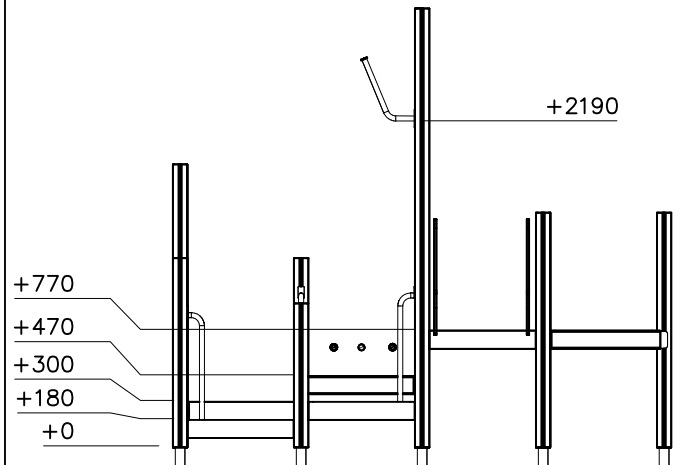

<p>M10 905104</p>	<p>100 S 600</p>	<p>S 600</p>
<p>Ø7x40 901879 Hox! Slide sheet gap Liukupelti rako.</p>	<p>M12x40 Ø24/13</p>	

- EN/AS Impact Area 54.8 m²
- - - - Falling Space 60 m²
Max Falling Height 1000 mm

DATE: 29.10.2018

DET 1

① 701898	PCS	② 900733	PCS
	1		1
STANDARD		Ø450x85	
③ 903236	PCS	④ 906500	PCS
	4		4
Ø30/10.5x2.5		M10x40	
⑤ 909117	PCS	⑥ 909637	PCS
	4		4
M8x100		M10	
⑦ 909638	PCS	⑧ 980151	PCS
	8		4
Ø20/10.5		Ø16/8.4	
⑨ 980160	PCS	⑩ 707372	PCS
	4		1
M8		340x340x20	
	PCS		PCS
	PCS		PCS
	PCS		PCS