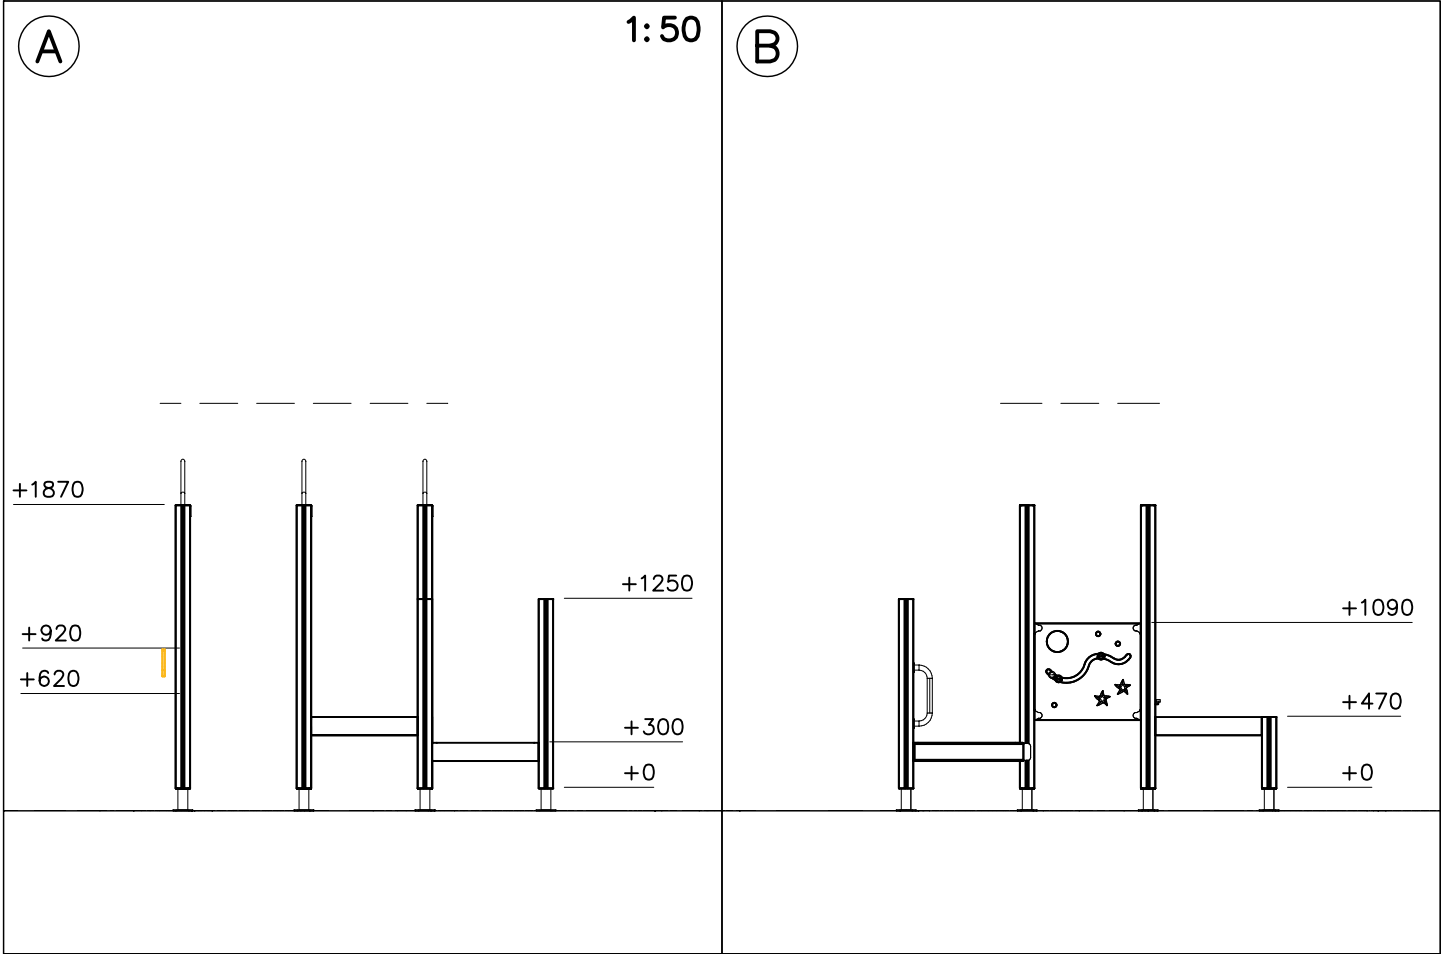

<p>M10 905104</p>	<p>100 S 600</p>	<p>S 600</p>
<p>Ø7x40 901879 Hox! Slide sheet gap Liukupelti rako.</p>	<p>M12x40 Ø24/13</p>	

- EN/AS Impact Area 54.8 m²
- - - - Falling Space 60 m²
Max Falling Height 1000 mm

DATE: 29.10.2018

DET 1

① 701898	PCS	② 900733	PCS
	1		1
STANDARD		Ø450x85	
③ 903236	PCS	④ 906500	PCS
	4		4
Ø30/10.5x2.5		M10x40	
⑤ 909117	PCS	⑥ 909637	PCS
	4		4
M8x100		M10	
⑦ 909638	PCS	⑧ 980151	PCS
	8		4
Ø20/10.5		Ø16/8.4	
⑨ 980160	PCS	⑩ 707372	PCS
	4		1
M8		340x340x20	
	PCS		PCS
	PCS		PCS
	PCS		PCS