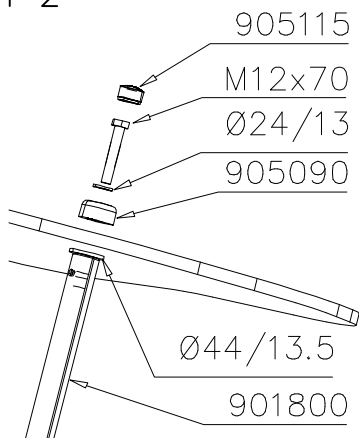

<p>M10 905104</p>	<p>100 S 600</p>	<p>S 600</p>
<p>Ø7x40 901879 Hox! Slide sheet gap Liukupelti rako.</p>	<p>M12x40 Ø24/13</p>	

- EN/AS Impact Area 54.8 m²
- - - - Falling Space 60 m²
Max Falling Height 1000 mm

DET 1

DET 2

Naulanauha kannatinlistan puolelle.
Nail list to the bottom.

DET 3

① 706510	PCS	② 907724	PCS
	1		2
45x120x1030			
③ 905083	PCS	④ 909866	PCS
	4		4
Ø32		M8x60	
⑤ 980151	PCS	⑥ 980150	PCS
	4		4
Ø16/8.4		M8	
⑦ 905112	PCS	⑧ 900240	PCS
	4		4
Ø22		Ø8x70	

DET 1

DET 2

DET 3

① 900240	PCS		PCS
	2		
Ø8x70			
	PCS		PCS
	PCS		PCS

○ 707302	PCS	○ 707303	PCS
	1		1
○ 707304	PCS	○ 707305	PCS
	1		1
	PCS		PCS

	PCS		PCS
	PCS		PCS

① 900240  Ø8x70	PCS 4	② 901570  36x55x55	PCS 2
③ 980154  Ø24/13	PCS 1	④ 905086  Ø44/13,5	PCS 1
⑤ 905090  Ø45	PCS 1	⑥ 905115  Ø30	PCS 1
⑦ 909142  M12x70	PCS 1	⑧ 980160  M8	PCS 2
⑨ 909852  M8x30	PCS 2		PCS
	PCS		PCS

DET 1

DET 2

DET 3

DET 4

① 900240	PCS	② 980106	PCS
	2		2
Ø8x70		Ø5x40	
③ 907082	PCS		PCS
	1		
Ø8x70			
	PCS		PCS
	PCS		PCS
○ 908357	PCS	○ 900793	PCS
	1		1
○ 903157	PCS		PCS
	1		
M14			
	PCS		PCS
	PCS		PCS

DET 1