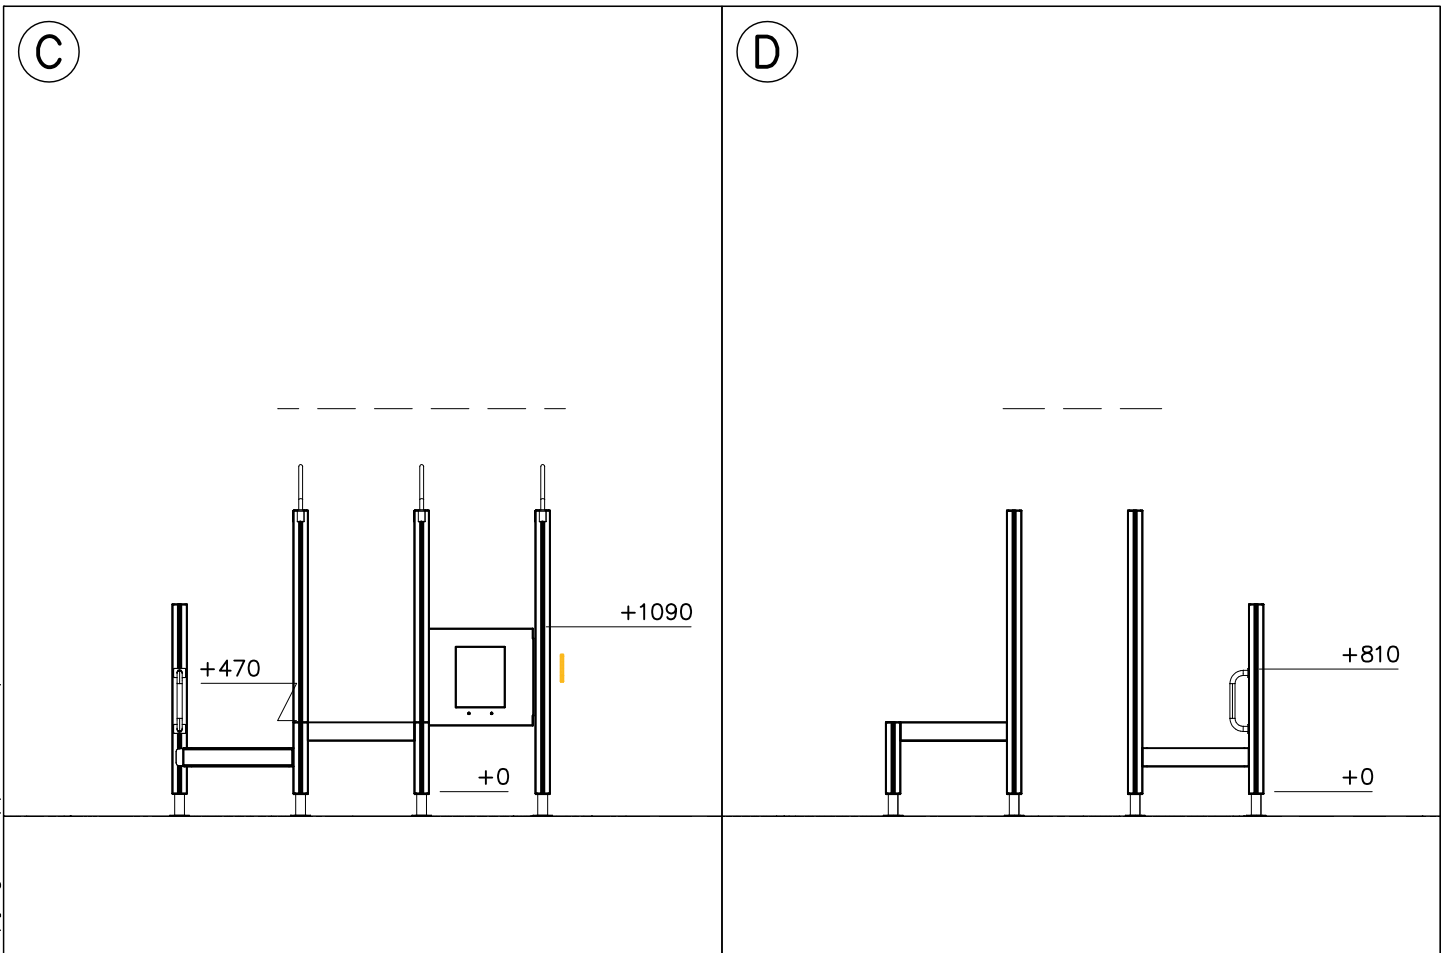

DATE: 29.10.2018