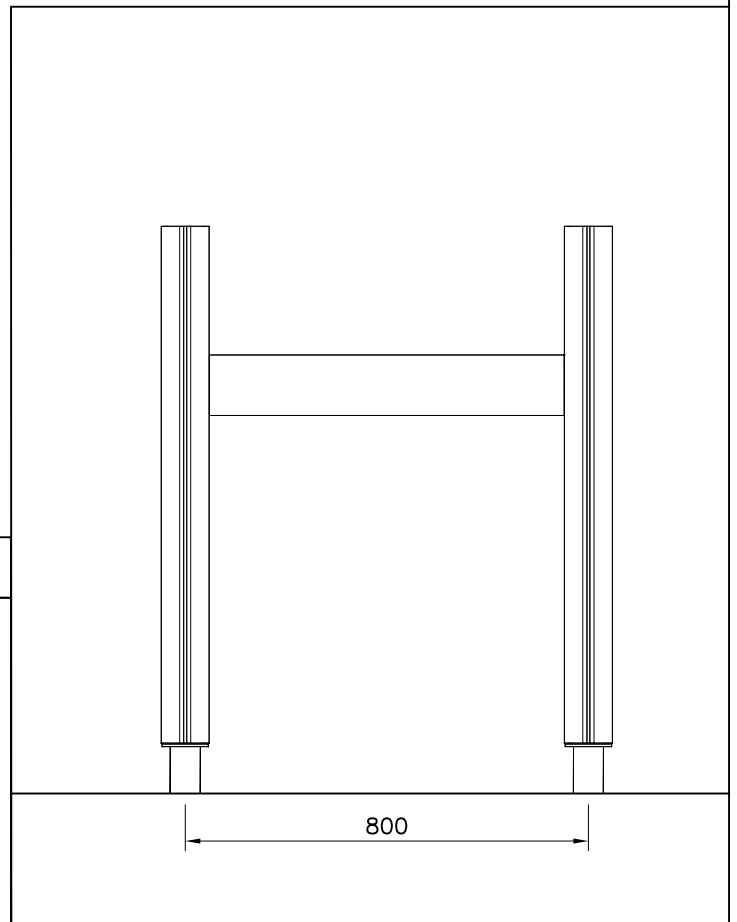

① 900240	PCS	② 980102	PCS
	12		14
Ø8x70		Ø5x40	

DET 1-3

FLOOR OPTIONS

707327	707327-701	BLUE
	707327-702	YELLOW
	707327-703	LIME
	707327-704	DARK GRAY
	707327-705	LIGHT GRAY
	707327-706	RED
	707327-707	GREEN
	707327-708	FUXIA
15x375x750		

DET 1

DET 2

DET 3