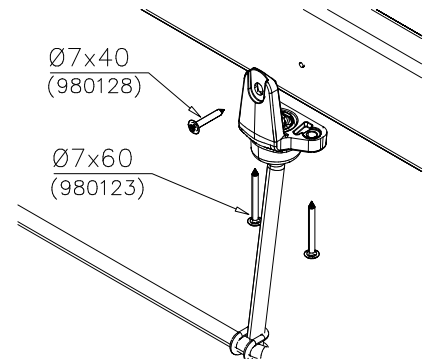

○ 707584	PCS	○ 707604	PCS
	2		2
55x120x2480		685x2394	

○ 707607	PCS	○ 707608	PCS
	17		2
32x95x612		Ø16x2374	

LAPPSET® FASTENER KIT

707876

DATE: 5.5.2016

2(2)

DET 1

DET 2

DET 3

DET 6

DET 4

DET 5

NOTE:
TWO END GAPS 55mm,
CENTER GAPS 35mm
HUOM:
KAKSI PÄÄTY RAKOA 55mm,
KESKI RAOT 35mm

Tuotekyltti tulee tuotteen mukana yhdellä seuraavista tavoista:

1) Metallinen tuotekyltti ja kiinnitysruuvit