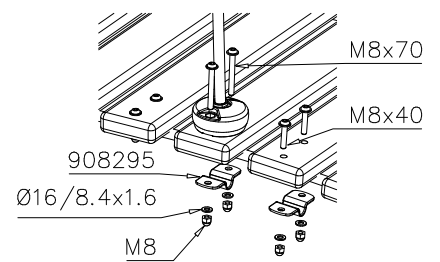

DET 3

DET 6

DET 4

DET 5

NOTE:
TWO END GAPS 55mm,
CENTER GAPS 35mm
HUOM:
KAKSI PÄÄTY RAKOA 55mm,
KESKI RAOT 35mm

Tuotekyltti tulee tuotteen mukana yhdellä seuraavista tavoista:

1) Metallinen tuotekyltti ja kiinnitysruuvit