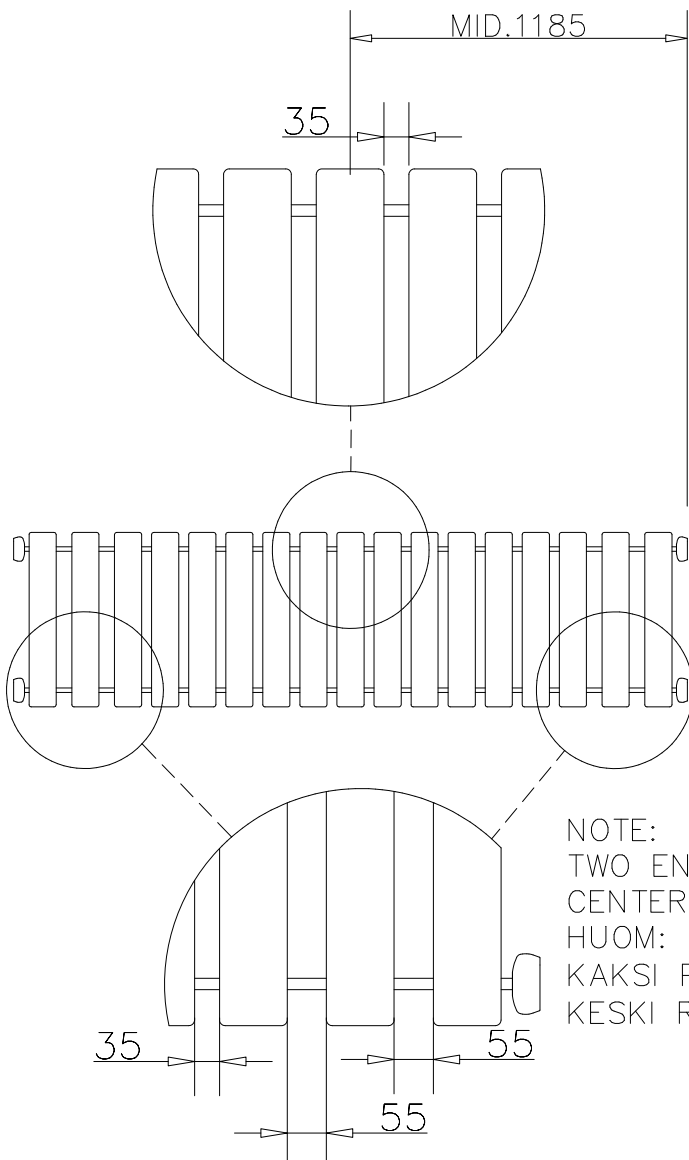

LAPPSET® FASTENER KIT

707876

DATE: 5.5.2016

2(2)

NOTE:
TWO END GAPS 55mm,
CENTER GAPS 35mm
HUOM:
KAKSI PÄÄTY RAKOA 55mm,
KESKI RAOT 35mm