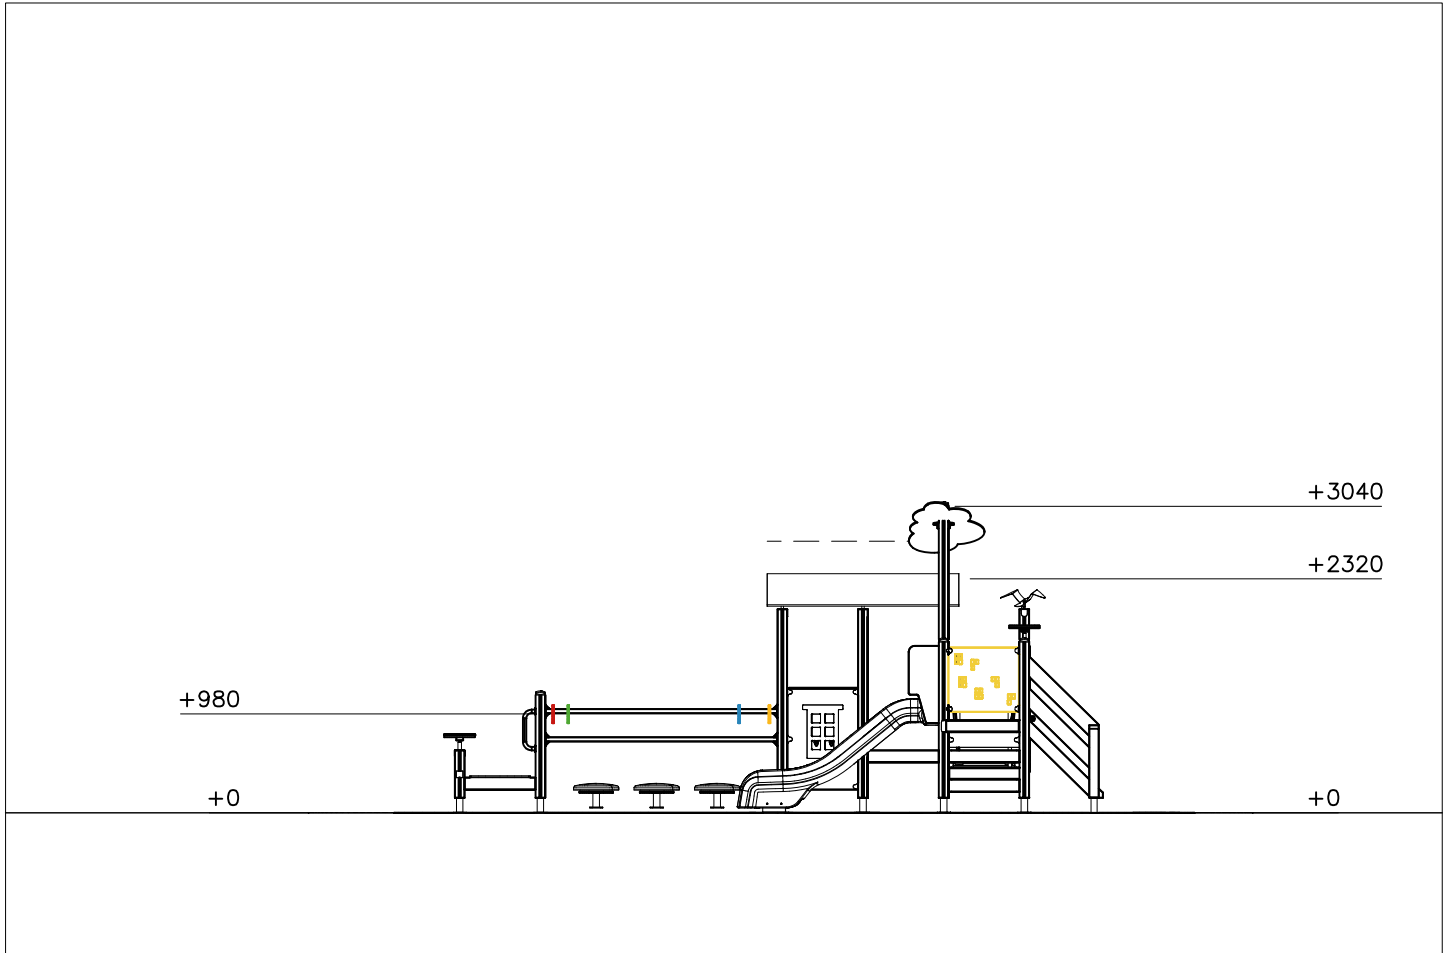

<p>M10 905104</p>	<p>100 S 600</p>	<p>S 600</p>
<p>Ø7x40 901879 Hox! Slide sheet gap Liukupelti rako.</p>	<p>M12x40 Ø24/13</p>	

- EN/AS Impact Area 54.8 m²
- - - - Falling Space 60 m²
Max Falling Height 1000 mm