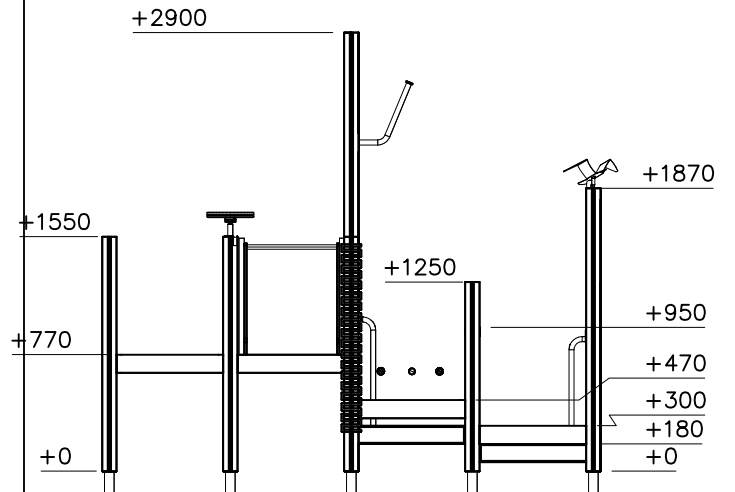

DATE: 29.10.2018

1:50

(A)

(B)

(C)

(D)