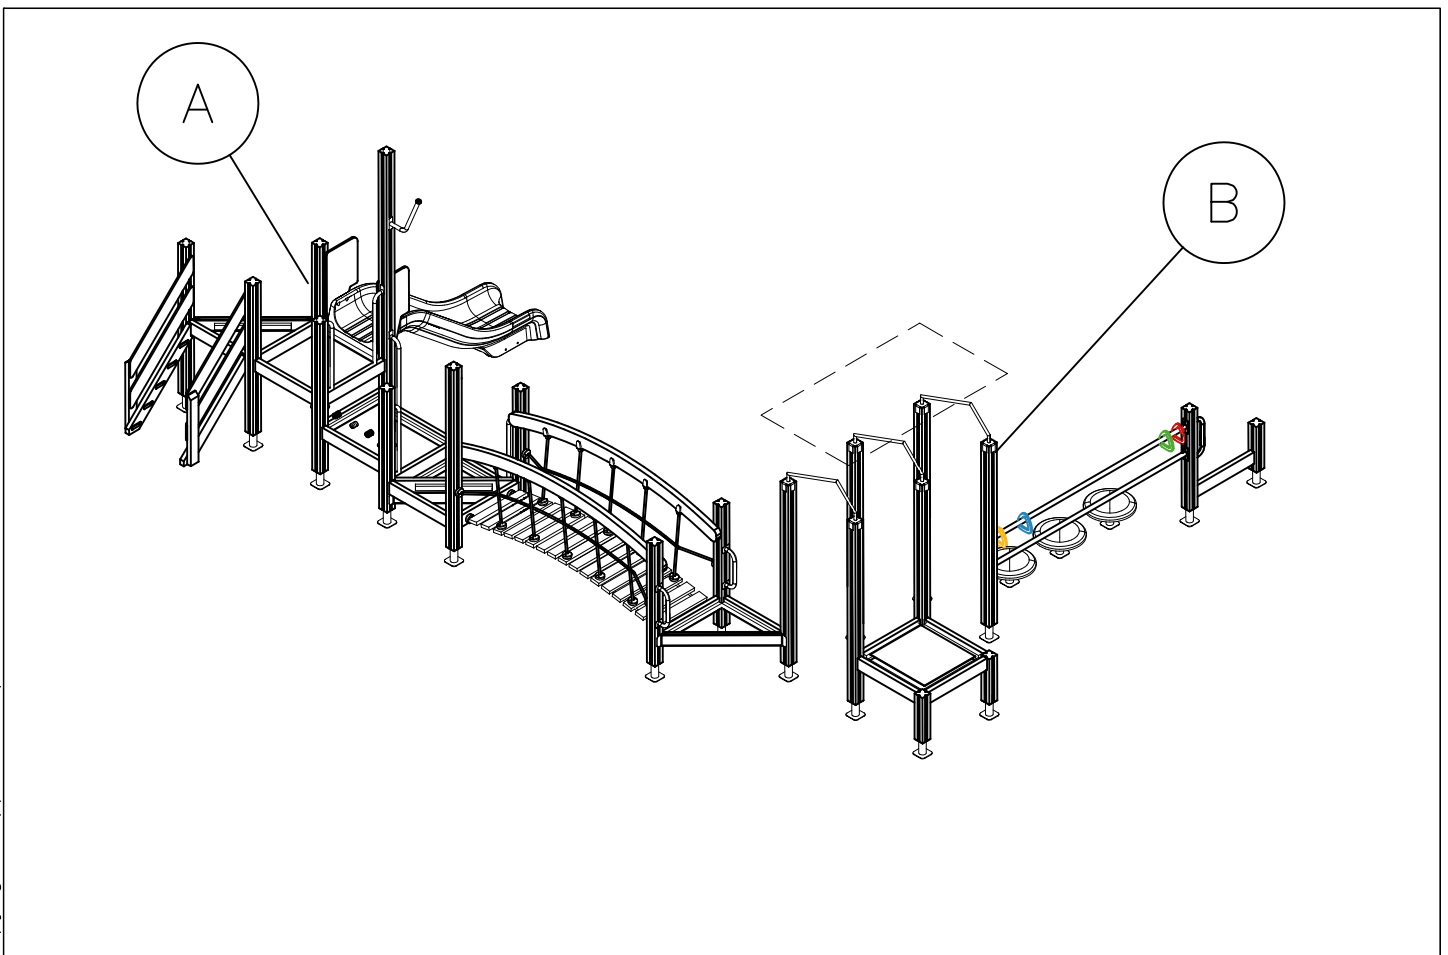

<p>M10 905104</p>	<p>100 S 600</p>	<p>S 600</p>
<p>Ø7x40 901879 Hox! Slide sheet gap Liukupelti rako.</p>	<p>M12x40 Ø24/13</p>	

- EN/AS Impact Area 54.8 m²
- - - - Falling Space 60 m²
Max Falling Height 1000 mm