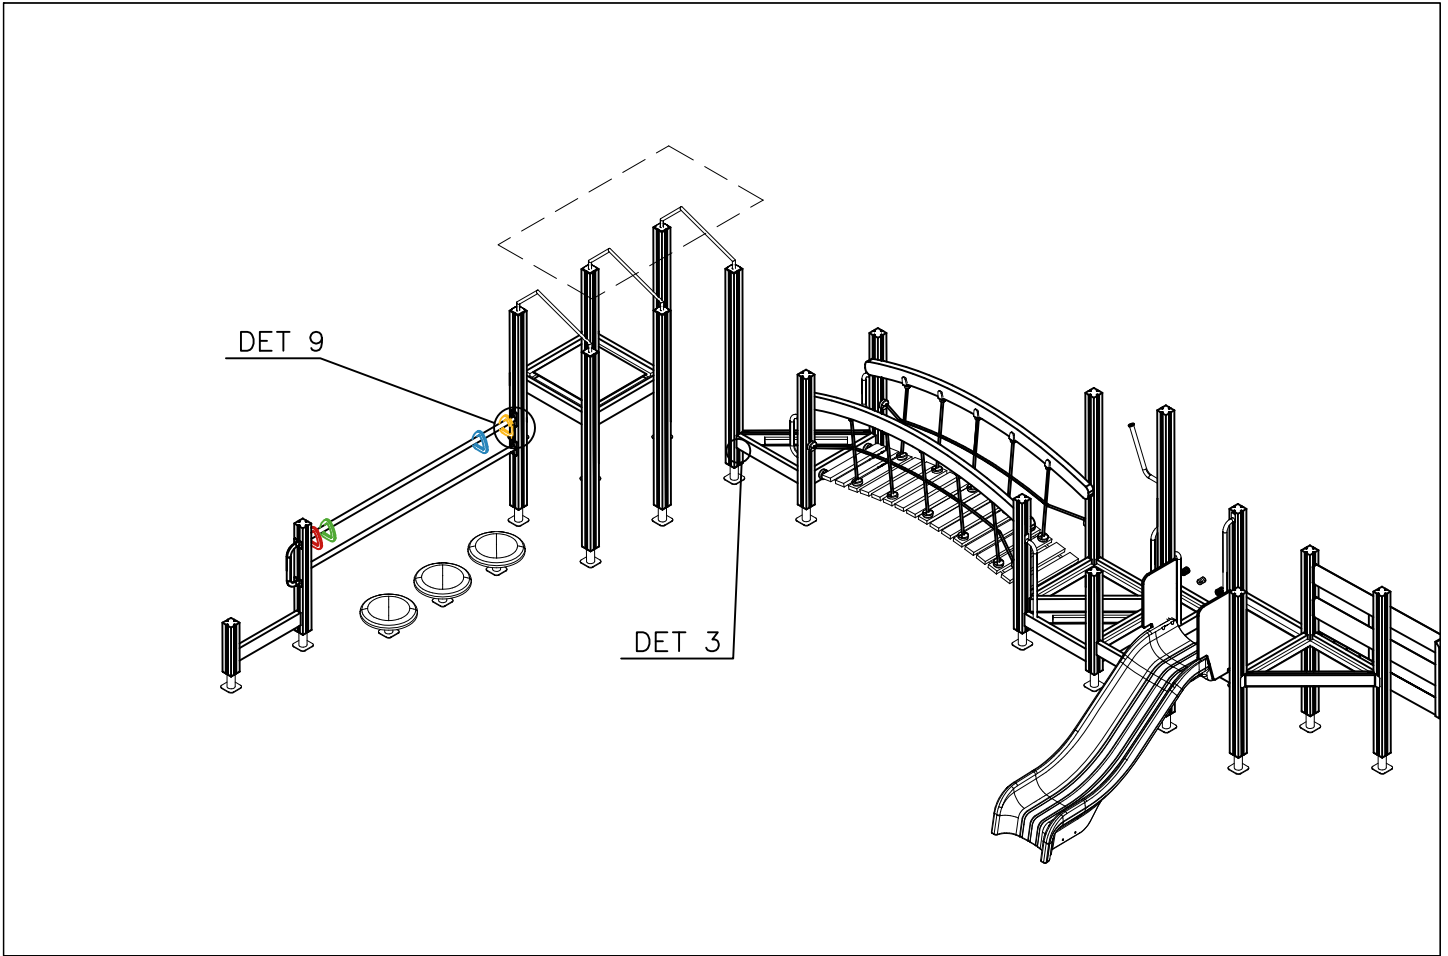

<p>M10 905104</p>	<p>100 S 600</p>	<p>S 600</p>
<p>Ø7x40 901879 Hox! Slide sheet gap Liukupelti rako.</p>	<p>M12x40 Ø24/13</p>	

- EN/AS Impact Area 54.8 m²
- - - - Falling Space 60 m²
Max Falling Height 1000 mm