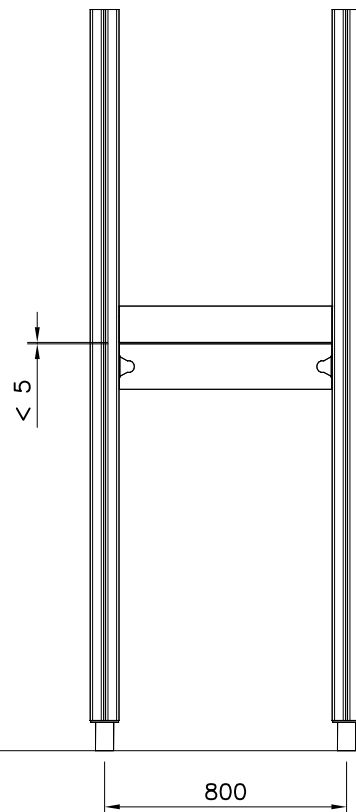

① 706896	PCS	② 903176	PCS
	1		2
15x150x703			
③ 909850	PCS	④ 909256	PCS
	2		2
M8x25		Ø16/8.4x1.6	
⑤ 909633	PCS	⑥ 980123	PCS
	2		2
M8		Ø7x60	
	PCS		PCS

OR