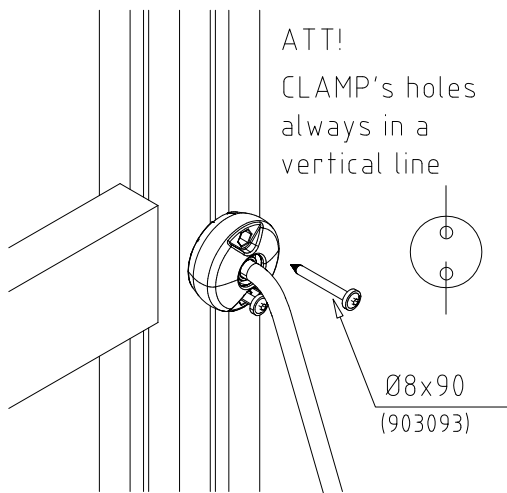

LAPPSET® DEEP FOUNDATION

ROPE LADDER

DATE: 30.6.2016

1(1)

① 905051	PCS	② 909519	PCS
	2		2
Ø24/8.4		50x380x380	
③ 909867	PCS	④ 909633	PCS
	2		2
M8x70		M8	
⑤ 903093	PCS		PCS
	4		
Ø8x90			
○ 706462	PCS	○ 707393	PCS
	1		1
+1470		+1970	

M12
(909248)

ROPE LADDER COLOR OPTIONS

xxxxxx-301	BLUE
xxxxxx-302	RED
xxxxxx-303	BEIGE
xxxxxx-304	GRAY
xxxxxx-305	BLACK
xxxxxx-306	YELLOW