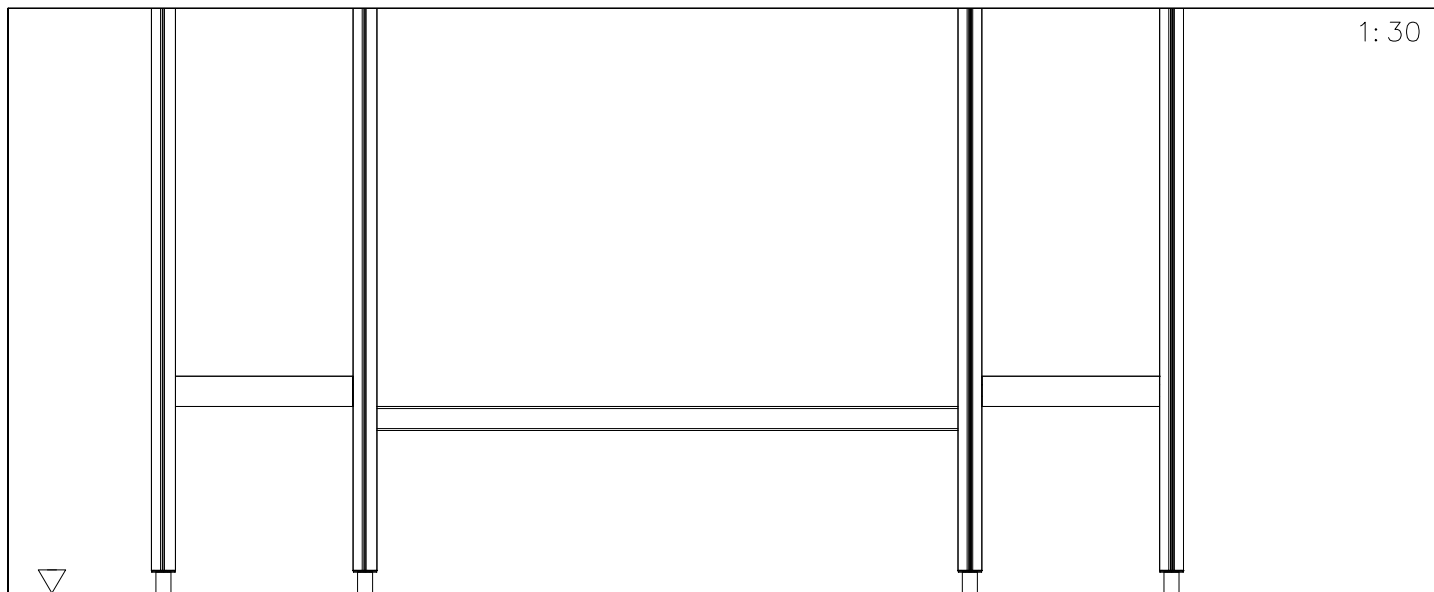

1:30

2400

1:30

600

2325

PLATE OPTIONS

707272

15x630x590

- 707272-701 BLUE
- 707272-702 YELLOW
- 707272-703 LIME
- 707272-704 DARK GRAY
- 707272-705 GRAY
- 707272-706 RED

- 707272-707 GREEN
- 707272-708 FUXIA

BOOM OPTIONS

707271

70x95x2480

- 707271-602 DARK BROWN
- 707271-603 LIGHT BROWN
- 707271-604 LIGHT GRAY