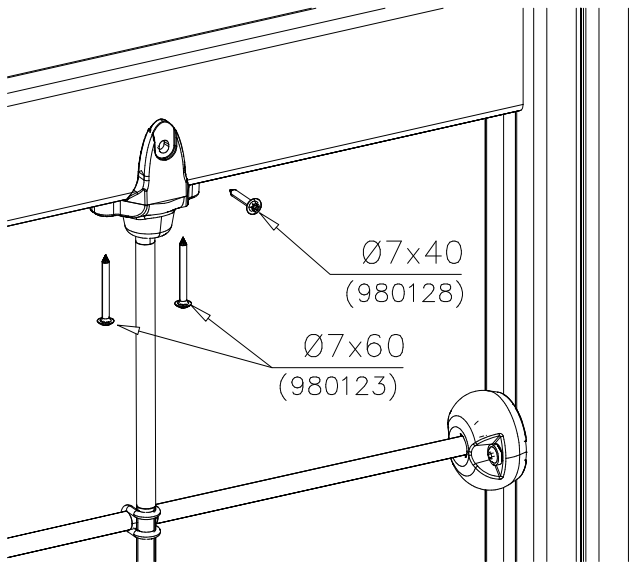

### NET OPTIONS

706480

1580x705

- 706480-301 BLUE
- 706480-302 RED
- 706480-303 BEIGE
- 706480-304 GRAY
- 706480-305 BLACK
- 706480-306 YELLOW

DET 1

DET 2

DET 3

DET 4