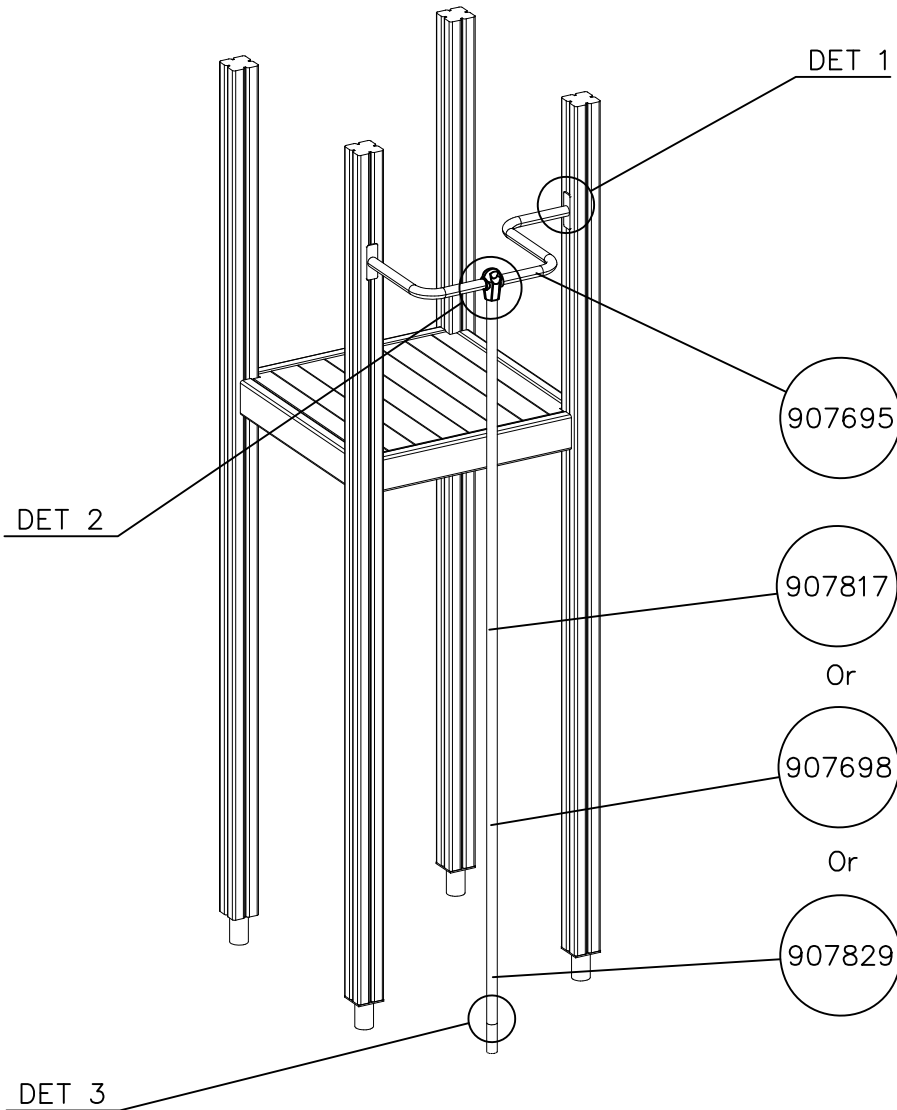

## ROPE LADDER COLOR OPTIONS

xxxxxx-301	BLUE
xxxxxx-302	RED
xxxxxx-303	BEIGE
xxxxxx-304	GRAY
xxxxxx-305	BLACK
xxxxxx-306	YELLOW

① 900240	PCS	② 900342	PCS
	4		2
Ø8x70		M8x16	
③ 901900	PCS	④ 901939	PCS
	2		1
20.5x36.2x56		M12x70	
⑤ 909850	PCS	⑥ 980150	PCS
	1		1
M8x25		M8	
⑦ 901182	PCS	⑧ 901902	PCS
	1		2
Ø11/M8x40		30.7x60.9x100	
	PCS		PCS
	PCS		PCS
○ 907829	PCS	○ 907698	PCS
	1		1
Ø33,7x1454		Ø33,7x2054	
○ 907817	PCS	○ 907695	PCS
	1		1
Ø33,7x2554			