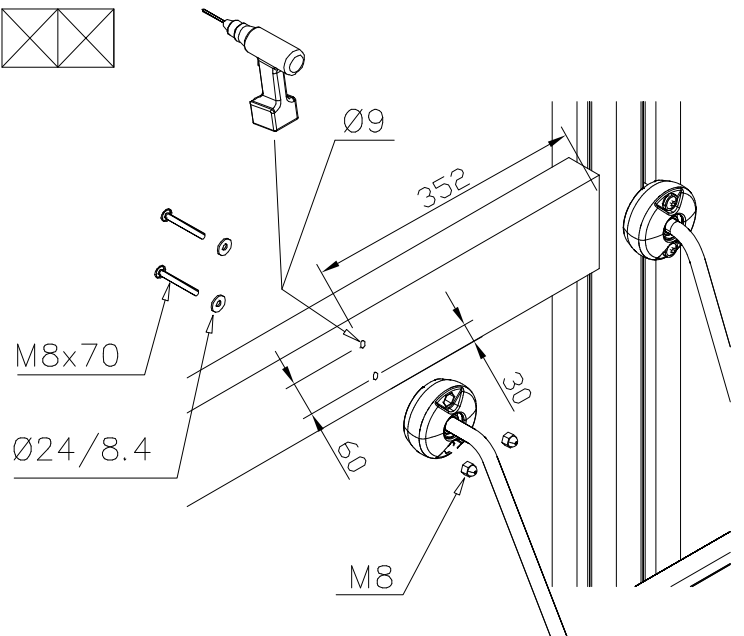

LAPPSET® DEEP FOUNDATION

ROPE LADDER

DATE: 30.6.2016

1(1)

① 905051	PCS	② 909519	PCS
	2		2
Ø24/8.4		50x380x380	
③ 909867	PCS	④ 909633	PCS
	2		2
M8x70		M8	
⑤ 903093	PCS		PCS
	4		
Ø8x90			
○ 706462	PCS	○ 707393	PCS
	1		1
+1470		+1970	

M12
(909248)

ROPE LADDER COLOR OPTIONS

xxxxxx-301	BLUE
xxxxxx-302	RED
xxxxxx-303	BEIGE
xxxxxx-304	GRAY
xxxxxx-305	BLACK
xxxxxx-306	YELLOW