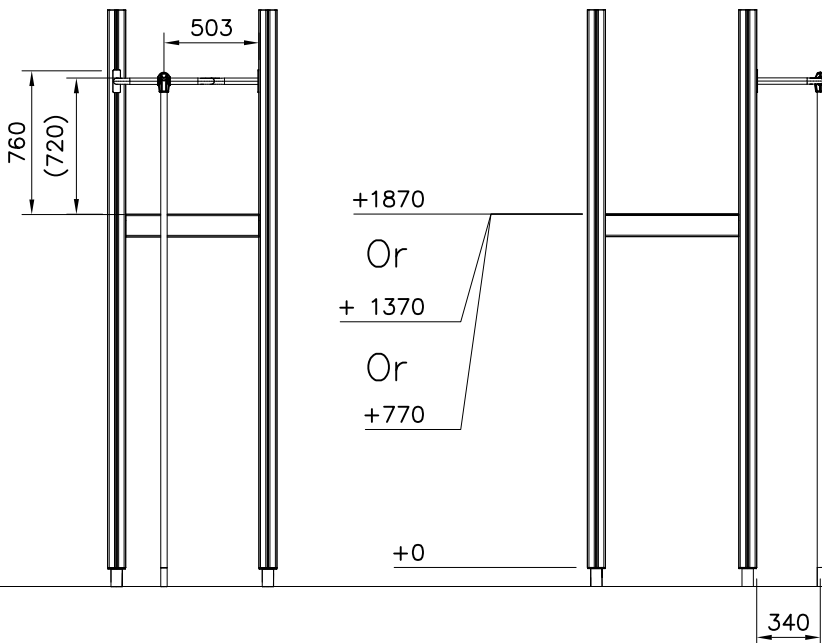

## ROPE LADDER COLOR OPTIONS

xxxxxx-301	BLUE
xxxxxx-302	RED
xxxxxx-303	BEIGE
xxxxxx-304	GRAY
xxxxxx-305	BLACK
xxxxxx-306	YELLOW

① 900240	PCS	② 900342	PCS
	4		2
Ø8x70		M8x16	
③ 901900	PCS	④ 901939	PCS
	2		1
20.5x36.2x56		M12x70	
⑤ 909850	PCS	⑥ 980150	PCS
	1		1
M8x25		M8	
⑦ 901182	PCS	⑧ 901902	PCS
	1		2
Ø11/M8x40		30.7x60.9x100	
	PCS		PCS
	PCS		PCS
○ 907829	PCS	○ 907698	PCS
	1		1
Ø33,7x1454		Ø33,7x2054	
○ 907817	PCS	○ 907695	PCS
	1		1
Ø33,7x2554			