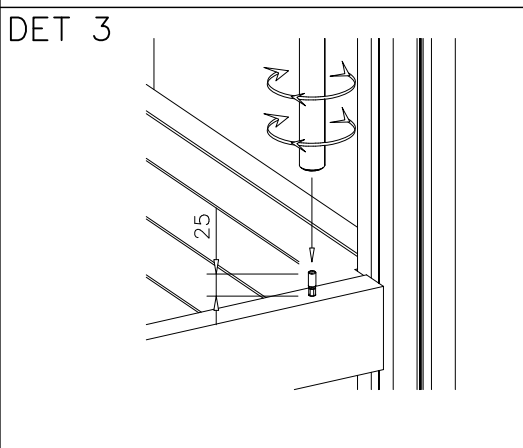

① 900240 Ø8x70	PCS 1	② 900727 M10x80	PCS 1
	PCS		PCS
③ 907688 765	PCS 1	③ 907701 545	PCS 1
	PCS		PCS
	PCS		PCS
	PCS		PCS
	PCS		PCS
	PCS		PCS
	PCS		PCS