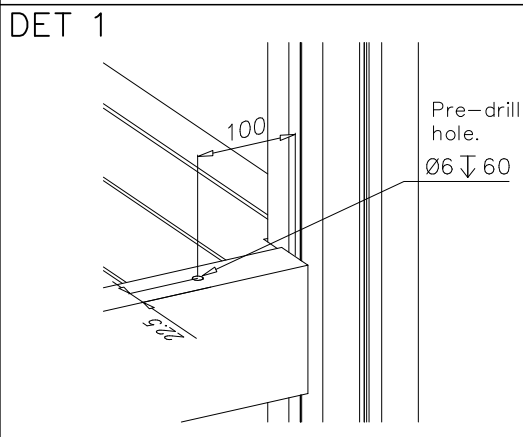

① 900240 Ø8x70	PCS 1	② 900727 M10x80	PCS 1
	PCS		PCS
③ 907688 765	PCS 1	③ 907701 545	PCS 1
	PCS		PCS
	PCS		PCS
	PCS		PCS
	PCS		PCS
	PCS		PCS
	PCS		PCS