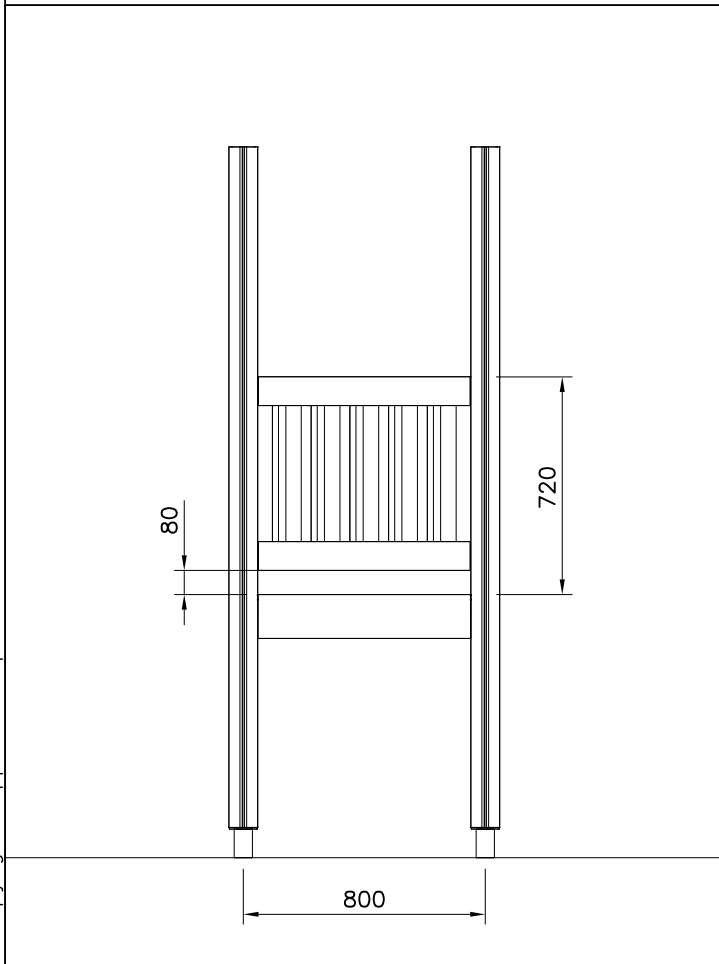

① 706746	PCS	② 909530	PCS
	1		4
45x640x701		55.9x127.5	
③ 900240	PCS	④ 980151	PCS
	4		4
Ø8x70		Ø16/8.4x1.6	
⑤ 905112	PCS		PCS
	4		
Ø22			
	PCS		PCS

WALL OPTIONS		
  706746 45x640x701	706746-605	DARK GRAY
	706746-606	GRAY
	706746-607	RED
	706746-608	BLUE
	706746-609	GREEN
	706746-610	YELLOW
	706746-611	LIME
	706746-612	FUXIA