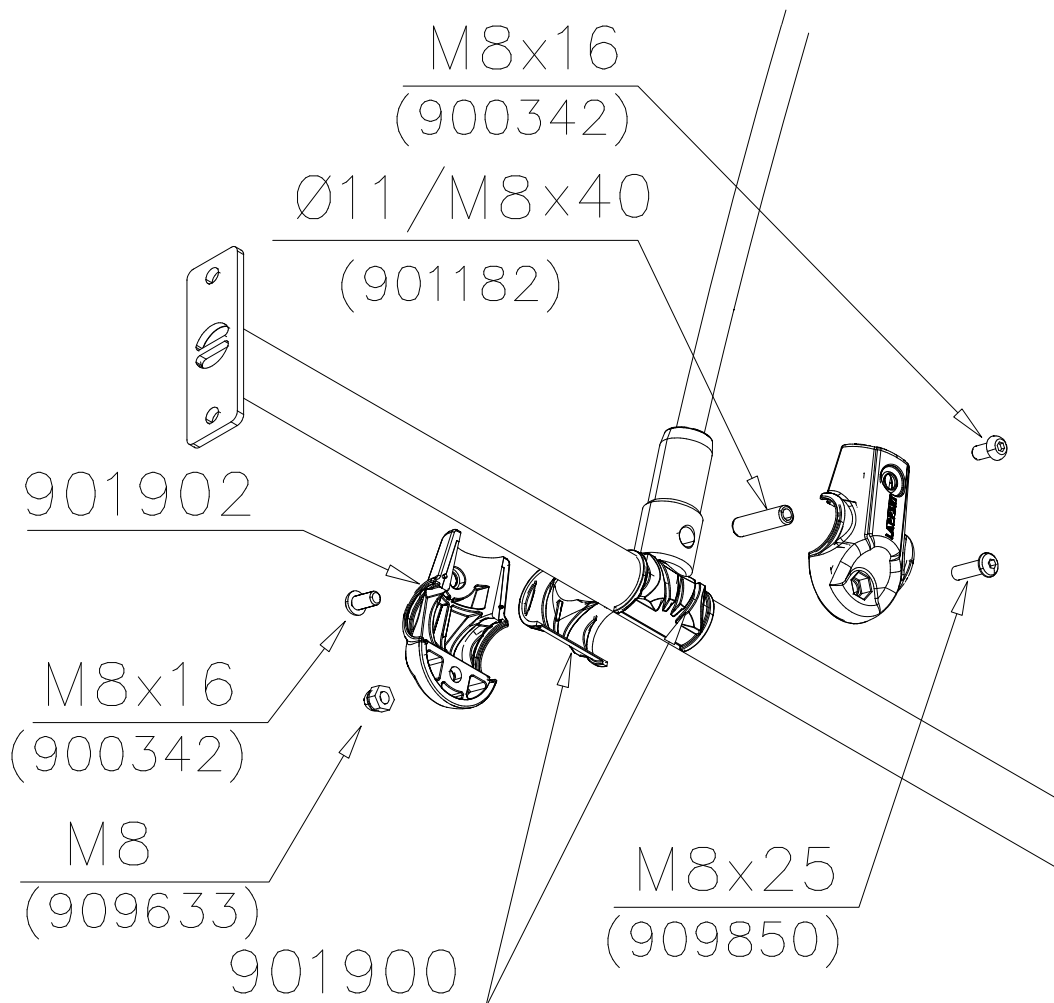

DET A

Ø24/13 (980154)
 M12x30 (903149)
 M12 (909644)
 80Nm (M12)
 M10 (900965)
 45Nm (M10)
 M10x25 (909639)
 Ø20/10.5 (909638)
 905991 1 pcs

- M12x30 2 pcs
- Ø24/13 4 pcs
- M12 2 pcs
- M10x25 2 pcs
- Ø20/10.5 4 pcs
- M10 2 pcs
- 905991 1 pcs

OPTIONS

	-301	BLUE
	-302	RED
	-303	BEIGE
	-304	GRAY
	-305	BLACK
	-306	YELLOW

DET 1

DET 2

DET 3

① 903176	PCS	② 909852	PCS
	6		6
		M8x30	
③ 909256	PCS	④ 909633	PCS
	6		6
Ø16/8.4x1.6		M8	
⑤ 980123	PCS		PCS
	6		
Ø7x60			
	PCS		PCS