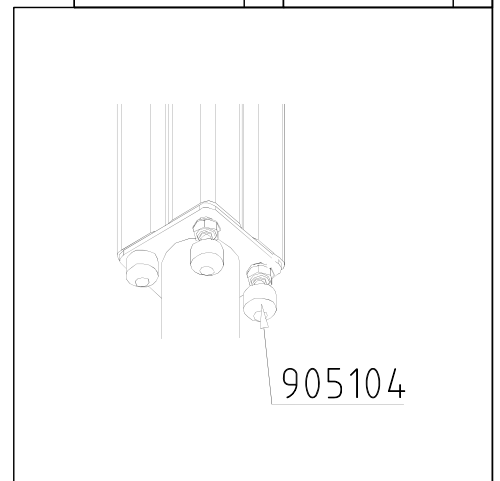

① 006212	PCS	② 905051	PCS
	1		16
6x200x400		Ø24/8.4	
③ 909511	PCS	④ 909852	PCS
	2		8
90x90x650		M8x30	
⑤ 980150	PCS	⑥ 905104	PCS
	8		8
M8		M10	
	PCS		PCS
	PCS		PCS
	PCS		PCS