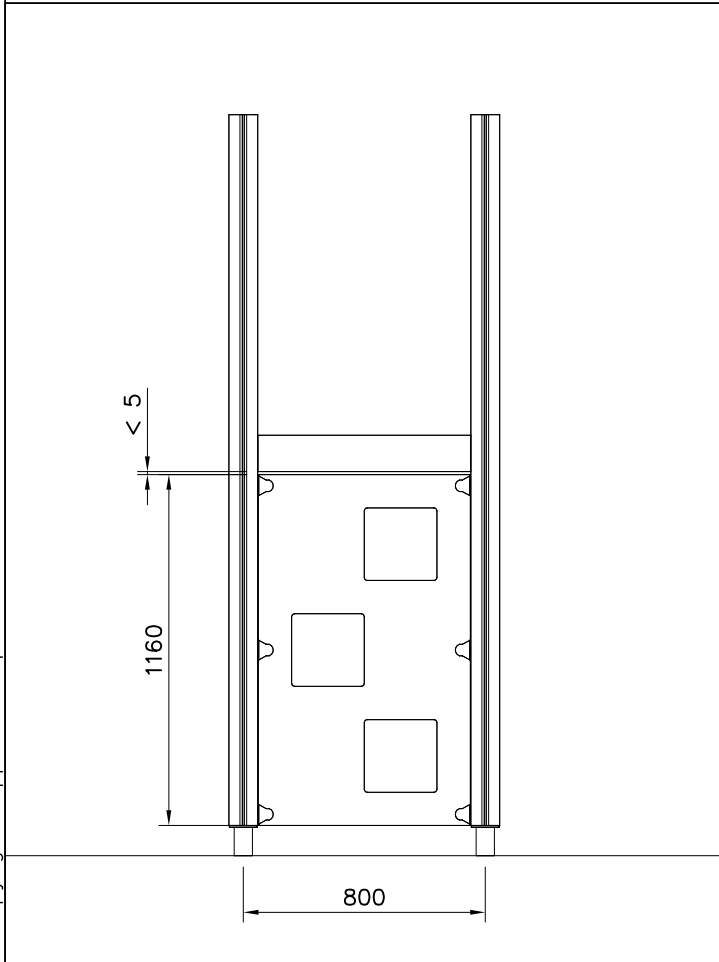

OPTIONS

	-301	BLUE
	-302	RED
	-303	BEIGE
	-304	GRAY
	-305	BLACK
	-306	YELLOW

DET 1

DET 2

DET 3

① 903176	PCS	② 909852	PCS
	6		6
		M8x30	
③ 909256	PCS	④ 909633	PCS
	6		6
Ø16/8.4x1.6		M8	
⑤ 980123	PCS		PCS
	6		
Ø7x60			
	PCS		PCS