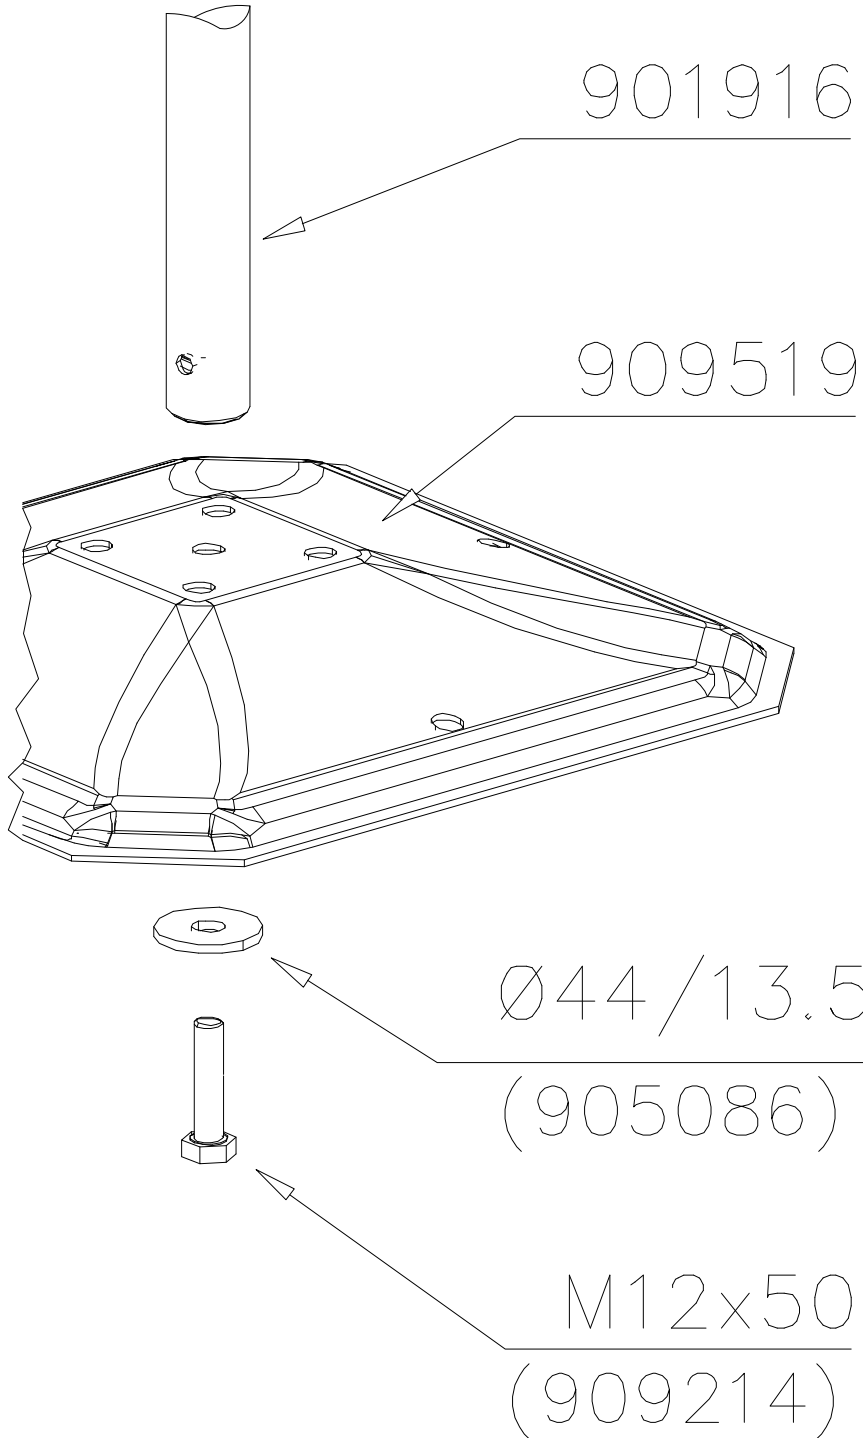

DET A

Ø24/13 (980154)
 M12x30 (903149)
 M12 (909644)
 80Nm (M12)
 M10 (900965)
 45Nm (M10)
 M10x25 (909639)
 Ø20/10.5 (909638)
 905991 1 pcs

- M12x30 2 pcs
- Ø24/13 4 pcs
- M12 2 pcs
- M10x25 2 pcs
- Ø20/10.5 4 pcs
- M10 2 pcs
- 905991 1 pcs

①	905086	PCS	②	909214	PCS
		1			1
	Ø44/13.5		M12x50		
		PCS			PCS
		PCS			PCS
		PCS			PCS
		PCS			PCS
		PCS			PCS
		PCS			PCS
		PCS			PCS
		PCS			PCS

① 901902	PCS	② 980128	PCS
	4		2
30x61x100		Ø7x40	
③ 980123	PCS	④ 900240	PCS
	4		4
Ø7x60		Ø8x70	
⑤ 901900	PCS	⑥ 909633	PCS
	4		2
20.5x36.2x56		M8	
⑦ 909850	PCS	⑧ 900342	PCS
	2		4
M8x25		M8x16	
⑨ 901182	PCS	○ 907694	PCS
	2		1
Ø11/M8x40		L 704	
○ 706473	PCS	○ 706780	PCS
	1		1
+1470		+1970	