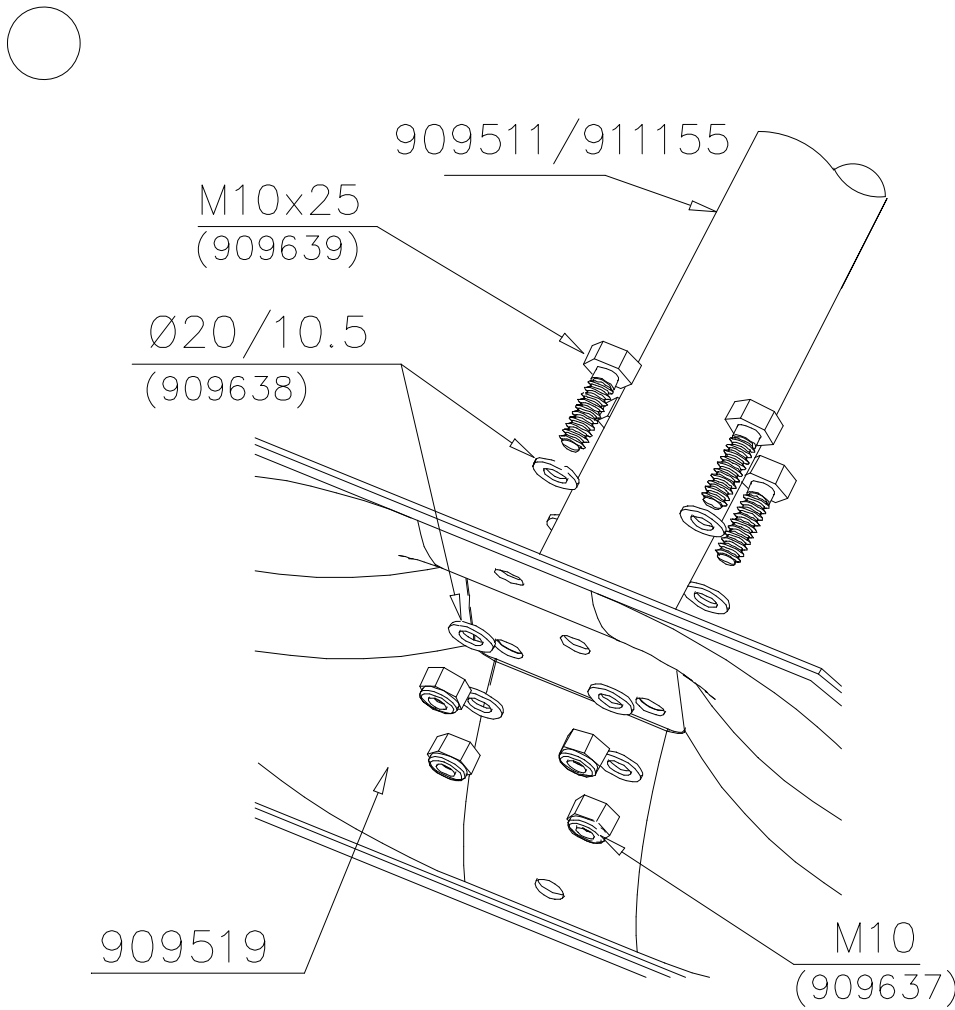

DET A

Ø24/13 (980154)
 M12x30 (903149)
 M12 (909644)
 80Nm (M12)
 M10 (900965)
 45Nm (M10)
 M10x25 (909639)
 Ø20/10.5 (909638)
 905991 1 pcs

- M12x30 2 pcs
- Ø24/13 4 pcs
- M12 2 pcs
- M10x25 2 pcs
- Ø20/10.5 4 pcs
- M10 2 pcs
- 905991 1 pcs

② 905104	PCS		PCS
	4		
 M10	PCS		PCS

905104

LAPPSET® DEEP FOUNDATION

FOOT

DATE: 15.5.2018

1(1)

①	909511	PCS	②	909519	PCS
		1			1
	90x90x650			50x380x380	
③	909637	PCS	④	909638	PCS
		4			8
	M10			Ø20/10.5	
⑤	909639	PCS	⑥	905104	PCS
		4			4
	M10x25			M10	
OPTION FOOT					
①	911155	PCS			PCS
		1			
	90x90x650				