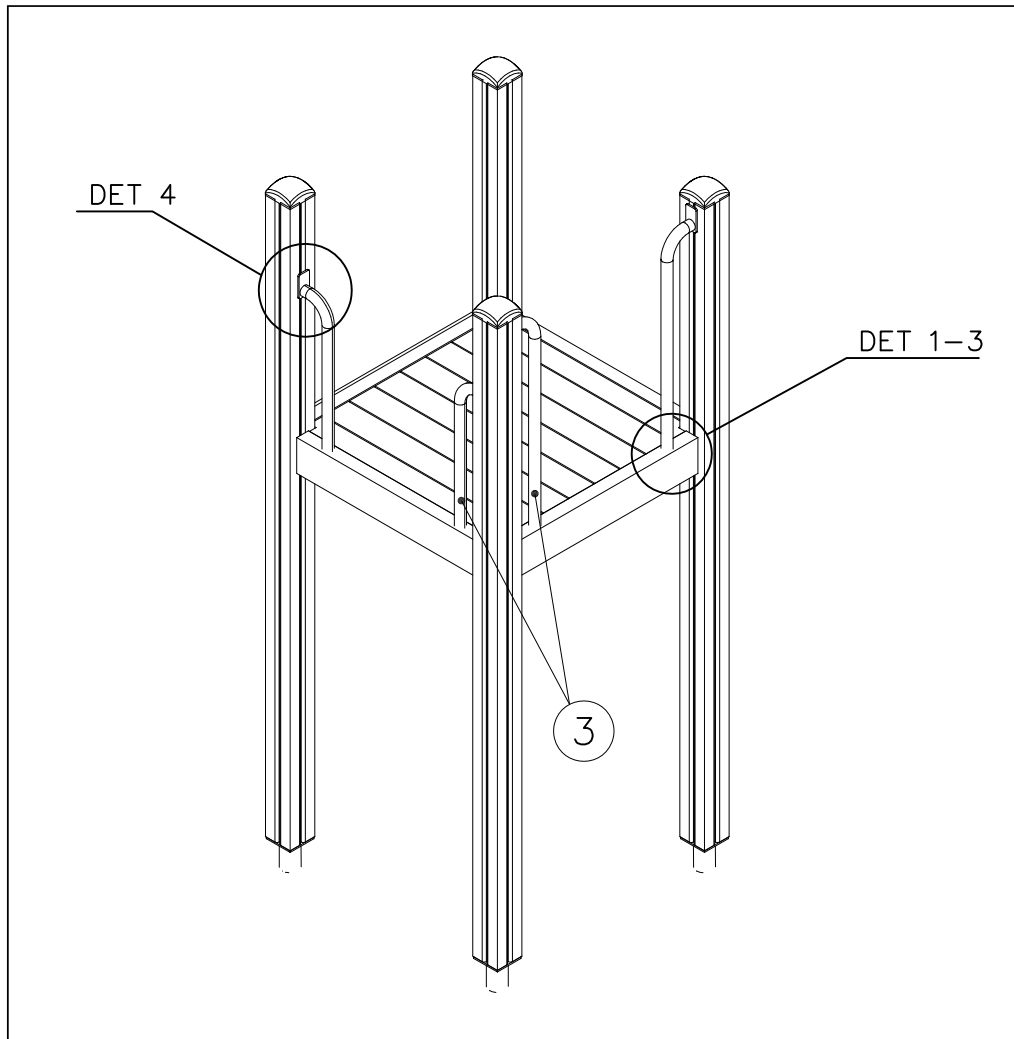

LAPPSET® DEEP FOUNDATION

TWINFOOT

DATE: 26.10.2015

1(1)

① 006212	PCS	② 905051	PCS
	1		16
			
6x200x400		Ø24/8.4	
③ 909511	PCS	④ 909852	PCS
	2		8
			
90x90x650		M8x30	
⑤ 980150	PCS	⑥ 905104	PCS
	8		8
			
M8		M10	
	PCS		PCS
	PCS		PCS
	PCS		PCS