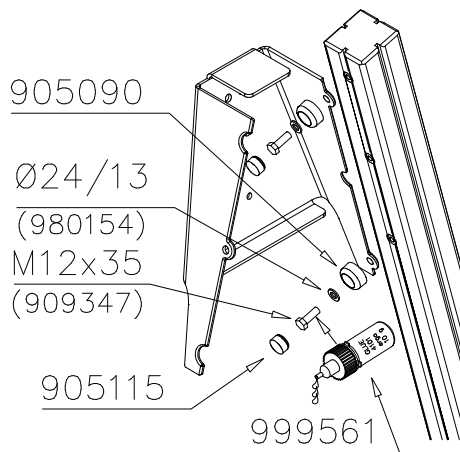

DET A

Ø24/13 (980154)
 M12x30 (903149)
 M12 (909644)
 80Nm (M12)
 M10 (900965)
 45Nm (M10)
 M10x25 (909639)
 Ø20/10.5 (909638)
 905991 1 pcs

- M12x30 2 pcs
- Ø24/13 4 pcs
- M12 2 pcs
- M10x25 2 pcs
- Ø20/10.5 4 pcs
- M10 2 pcs
- 905991 1 pcs

DET A1

999561
 GLUE
 Ø24/13 (980154)
 905115
 12x35 (909347)
 905090

- M12x35 6 pcs
- Ø24/13 6 pcs
- Ø45 6 pcs
- Ø30 6 pcs
- GLUE

DET B

Ø24/13 (980154)
 M12x30 (903149)
 M12 (909644)
 80Nm
 M10 (900965)
 45Nm
 M10x25 (909639)
 Ø20/10.5 (909638)

- M12x30 2 pcs
- Ø24/13 4 pcs
- M12 2 pcs
- M10x25 2 pcs
- Ø20/10.5 4 pcs
- M10 2 pcs

DET B

904317

904317

DET B1

905090

Ø24/13

(980154)