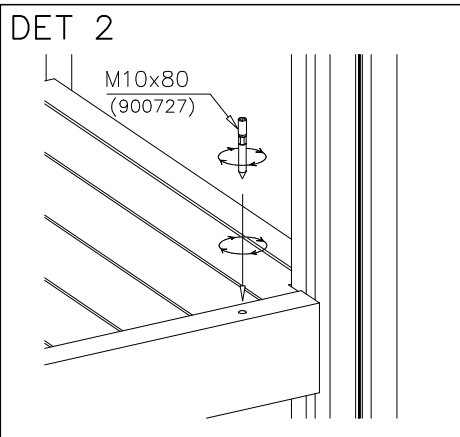

① 900240 Ø8x70	PCS 1	② 900727 M10x80	PCS 1
	PCS		PCS
③ 907688 765	PCS 1	③ 907701 545	PCS 1
	PCS		PCS
	PCS		PCS
	PCS		PCS
	PCS		PCS
	PCS		PCS
	PCS		PCS