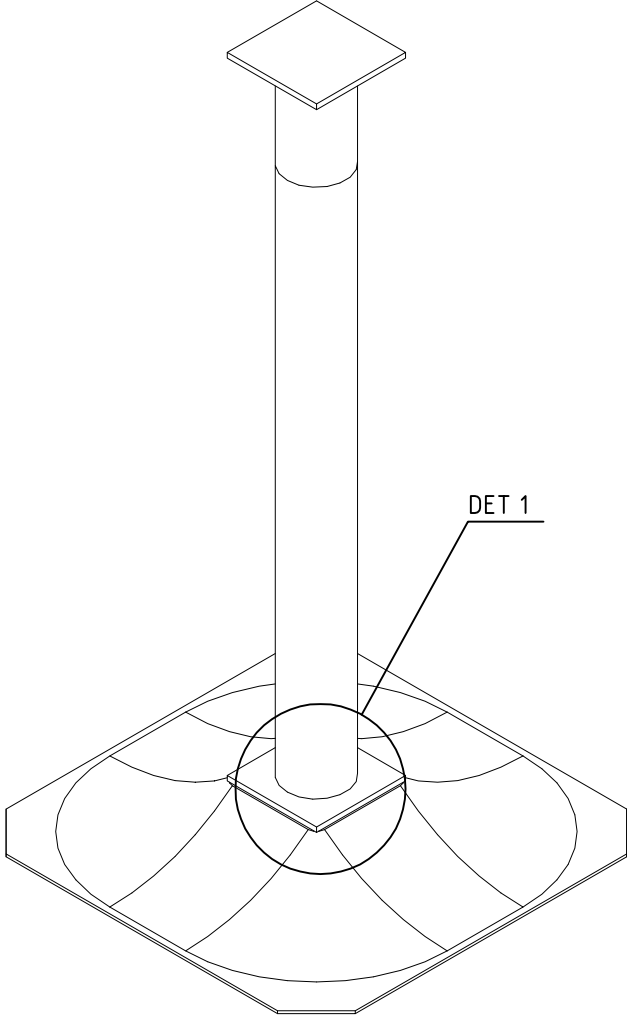

①	909511	PCS	②	909519	PCS
		1			1
③	909637	PCS	④	909638	PCS
		4			8
	M10			Ø20/10.5	
⑤	909639	PCS			PCS
		4			
	M10x25				
		PCS			PCS
		PCS			PCS
		PCS			PCS
		PCS			PCS
		PCS			PCS