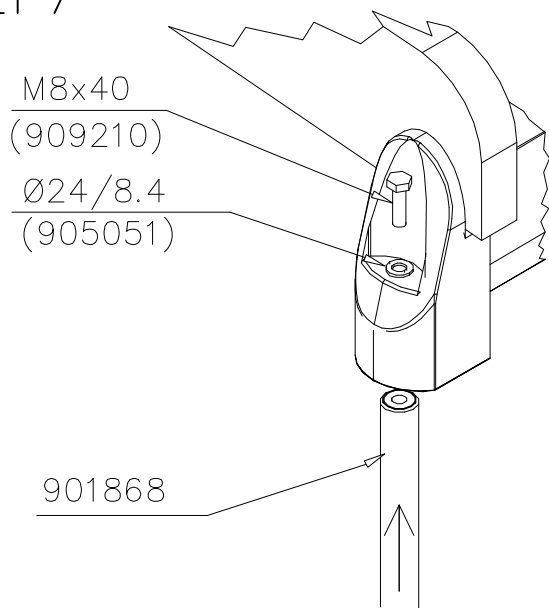

LAPPSET

DEEP FOUNDATION

SLIDE WOOD

DATE: 3.11.2017

4(5)

○ 707133	PCS	○ 901868	PCS	○ 901879	PCS	⑥ 909210	PCS	⑦ 905051	PCS	⑧ 980128	PCS
	1		2		2		4		4		6
10x80x745		Ø30x598				M8x40		Ø24/8.4		Ø7x40	

DET 6

Insert sheet metal IN to the plastic cover.

DET 7

DET 8

① 008986	PCS	② 706443	PCS
	1		2
750x750		32x45x702	
③ 900240	PCS	④ 980101	PCS
	6		8
Ø8x70		Ø4.5x70	
	PCS		PCS
	PCS		PCS
	PCS		PCS

DET 1

DET 2

Naulanauha kannatinlistan puolelle.
Nail list to the bottom.