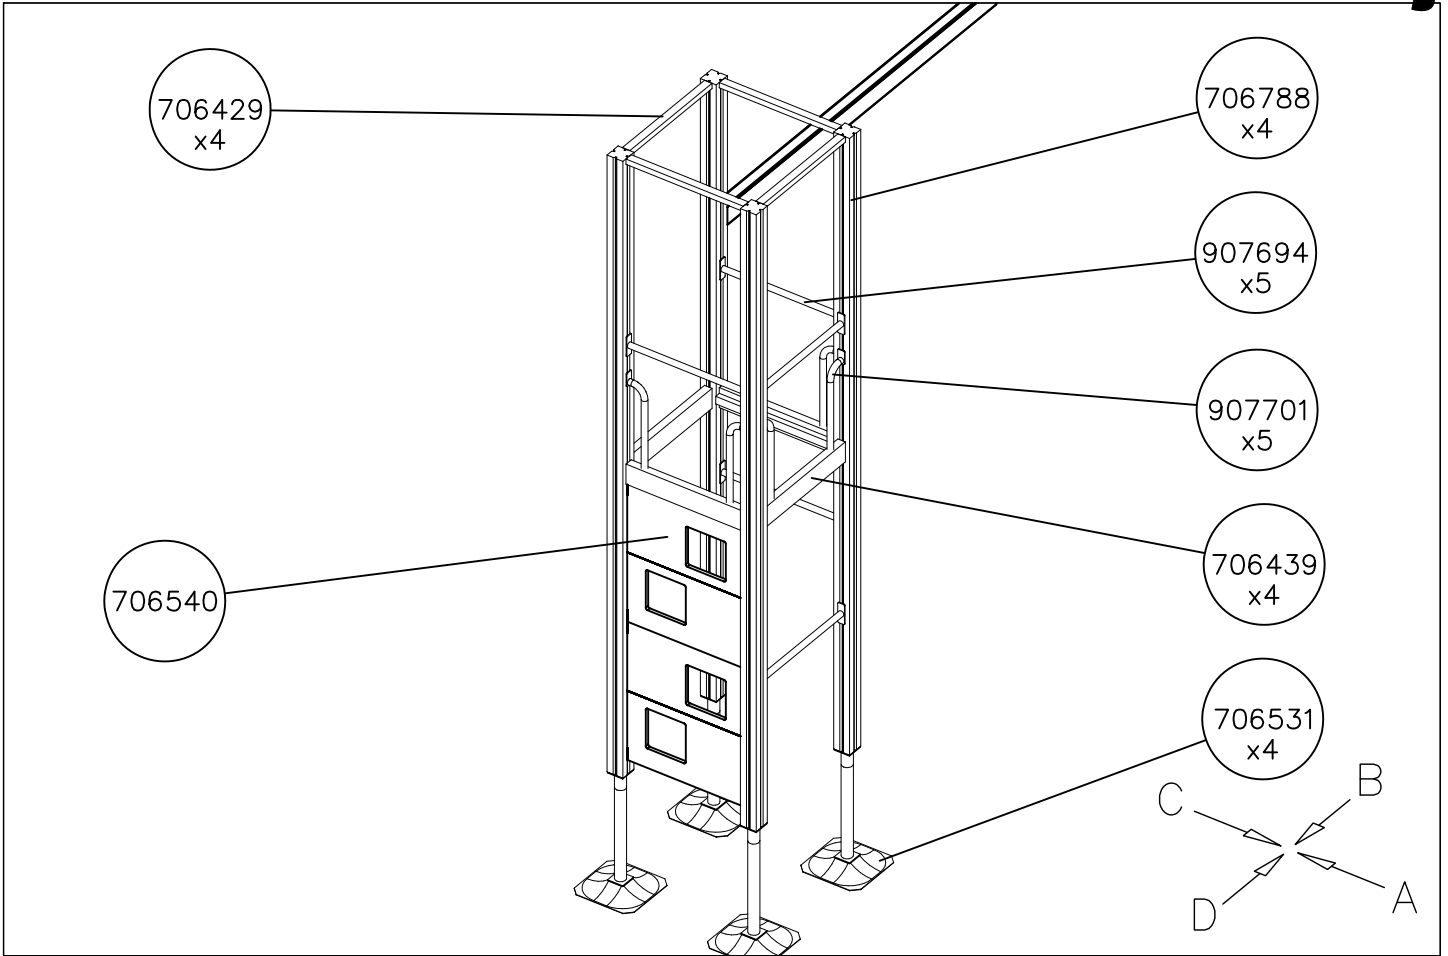

DATE: 4.9.2018