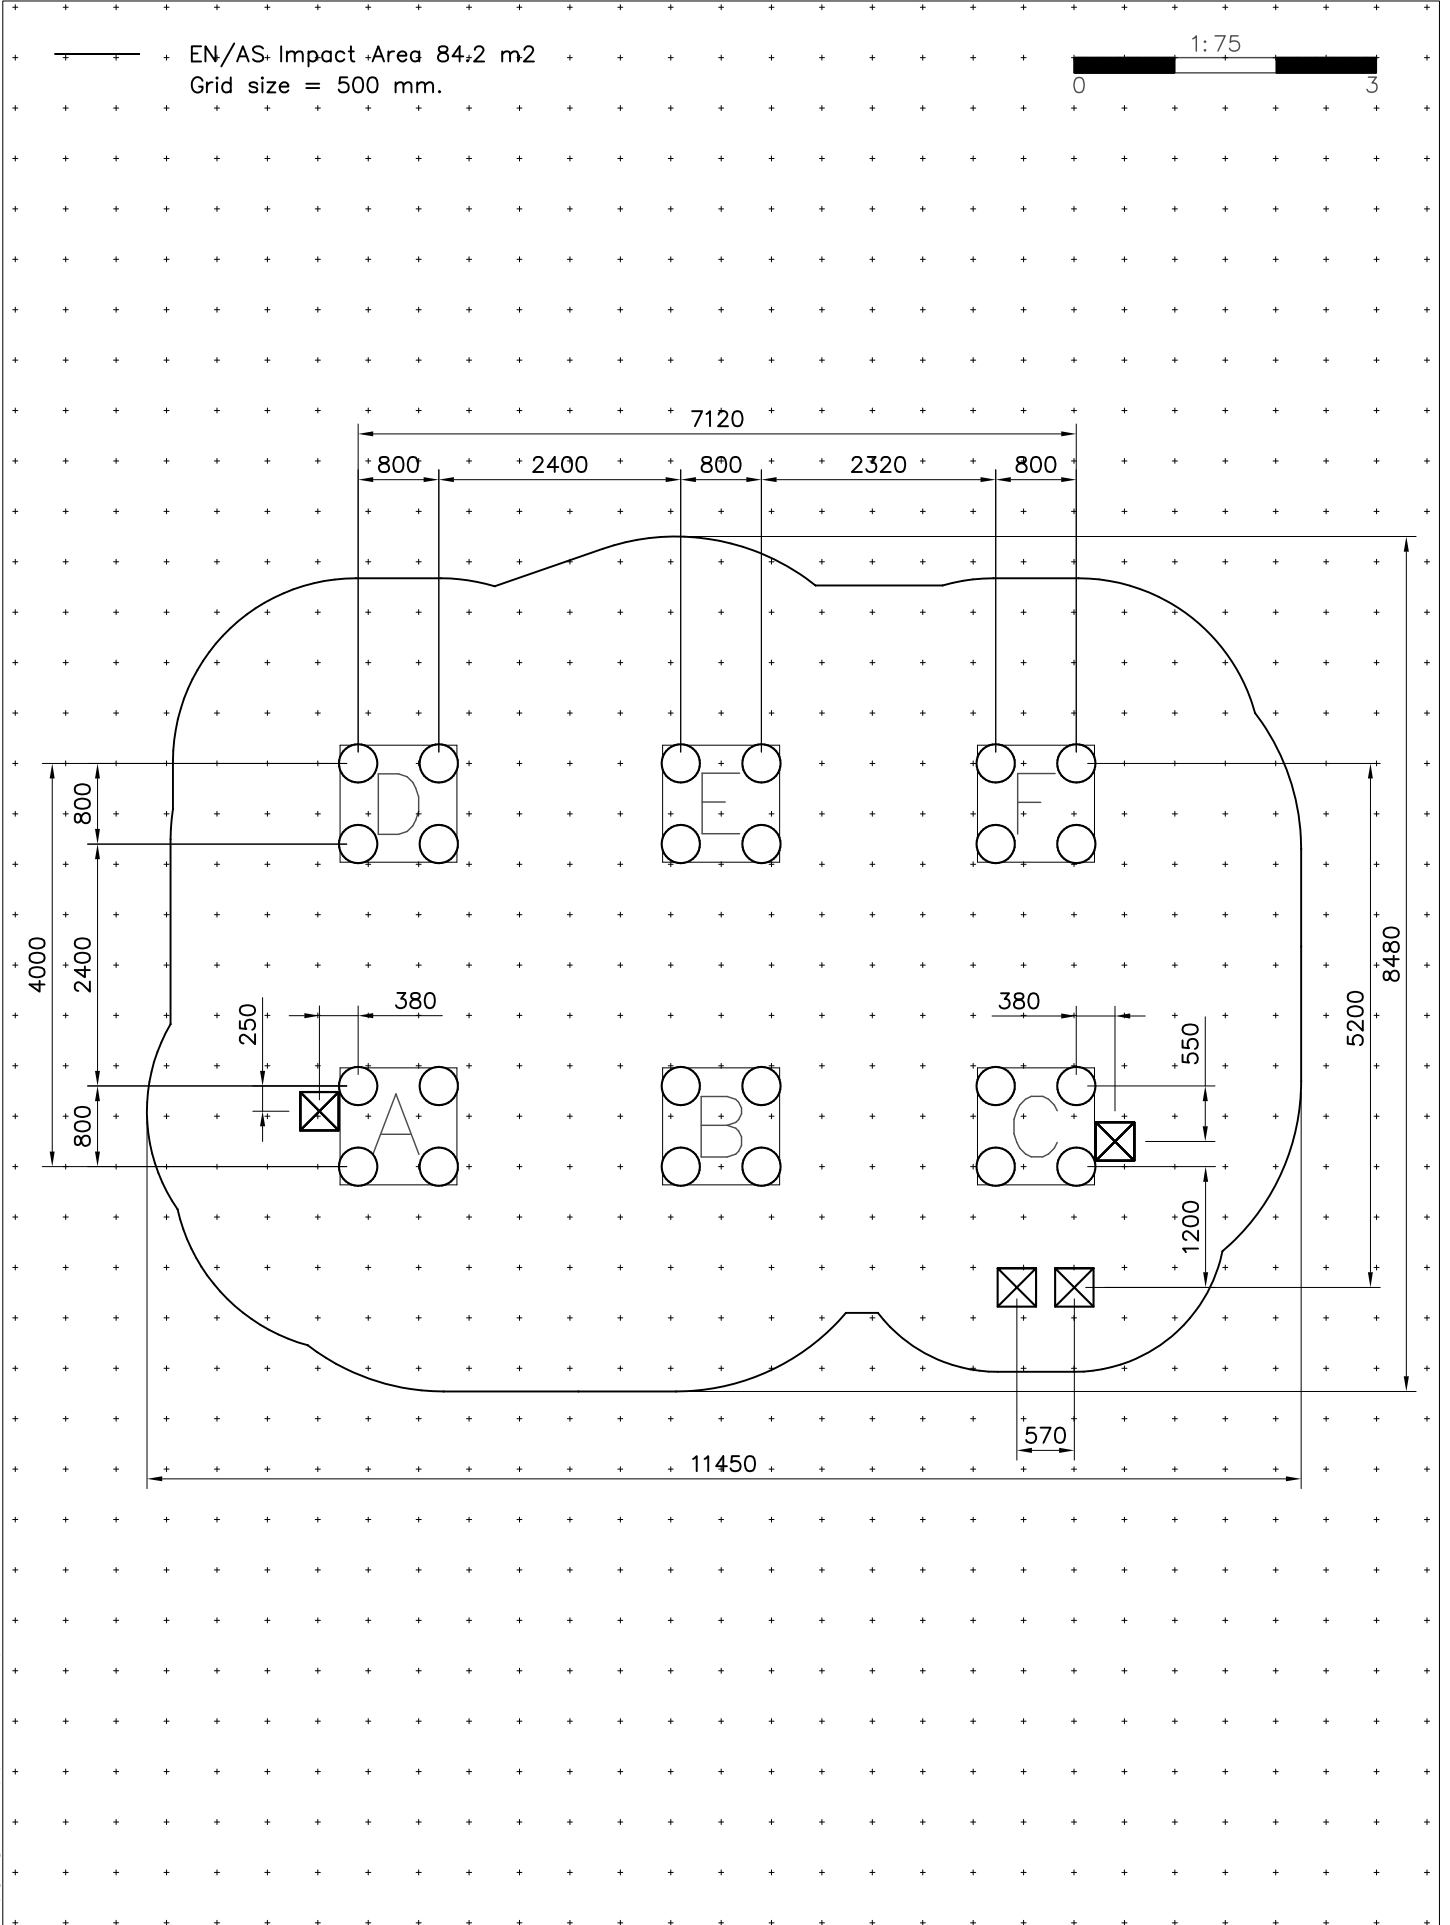

### 137300M

- EN/AS Impact Area 84.2 m<sup>2</sup>
- - - Falling Space 85.6 m<sup>2</sup>  
Max Falling Height 2570 mm

DET 1

DET 2

DET 3

DET 4

DET 5

DET 6