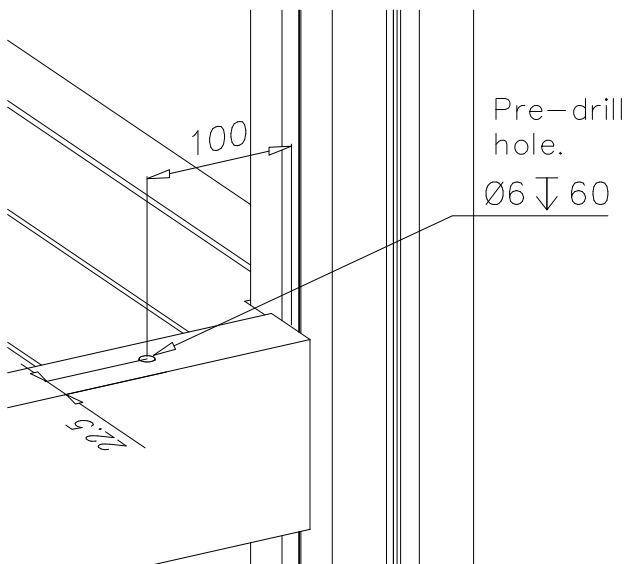

### 137300M

- EN/AS Impact Area 84.2 m<sup>2</sup>
- - - Falling Space 85.6 m<sup>2</sup>  
Max Falling Height 2570 mm

DET 1

DET 2

DET 3

DET 4

DET 5

DET 6