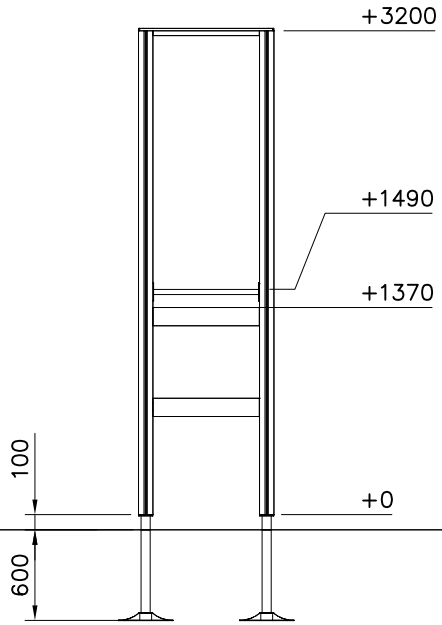

DATE: 4.9.2018

1:50

(A)