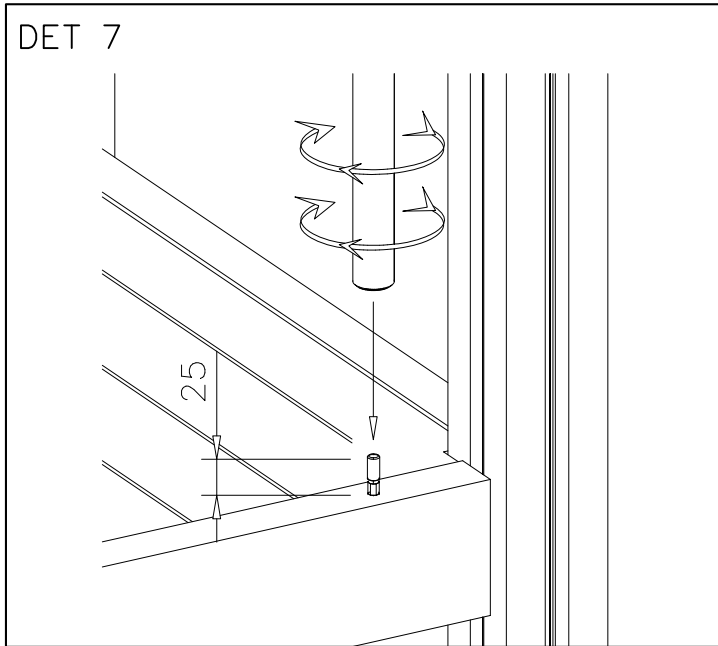

### 137300M

- EN/AS Impact Area 84.2 m<sup>2</sup>
- - - Falling Space 85.6 m<sup>2</sup>  
Max Falling Height 2570 mm

DET 1

DET 2

DET 3

DET 4

DET 5

DET 6