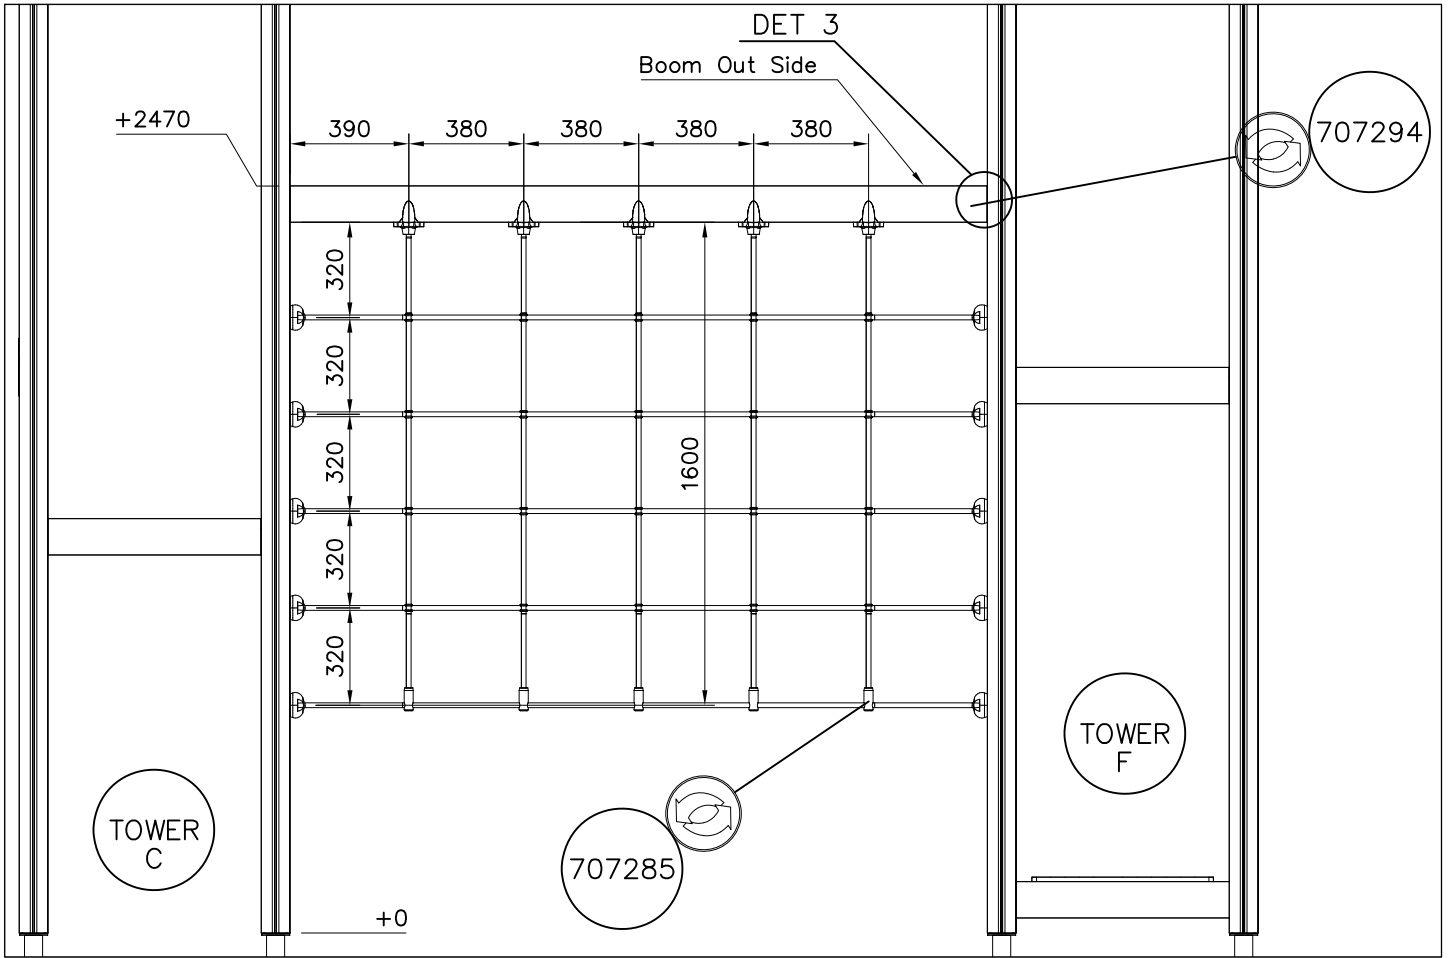

DATE: 10.6.2020