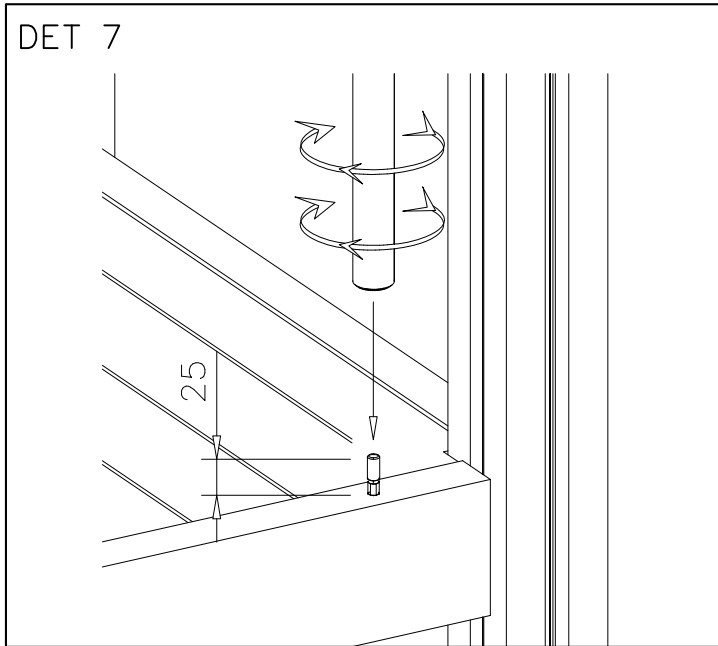

- EN/AS Impact Area 95.2 m<sup>2</sup>
- - - - Falling Space 97.4 m<sup>2</sup>
- Max Falling Height 2570 mm

DET 1

DET 2

DET 3

DET 4

DET 5

DET 6

DET 13