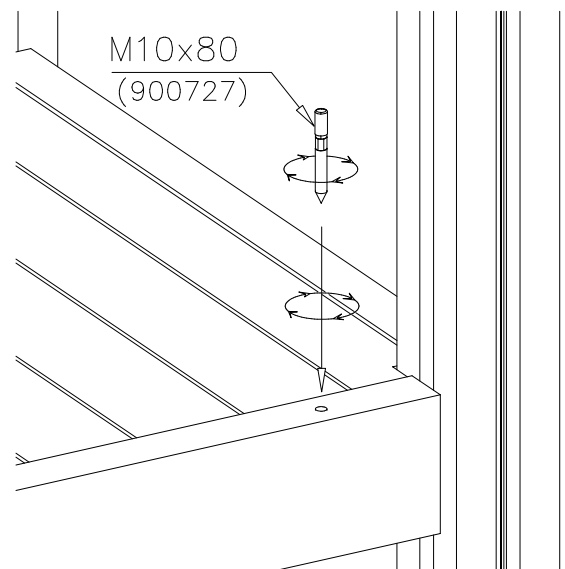

### 137300M

- EN/AS Impact Area 84.2 m<sup>2</sup>
- - - Falling Space 85.6 m<sup>2</sup>  
Max Falling Height 2570 mm

DET 1

DET 2

DET 3

DET 4

DET 5

DET 6