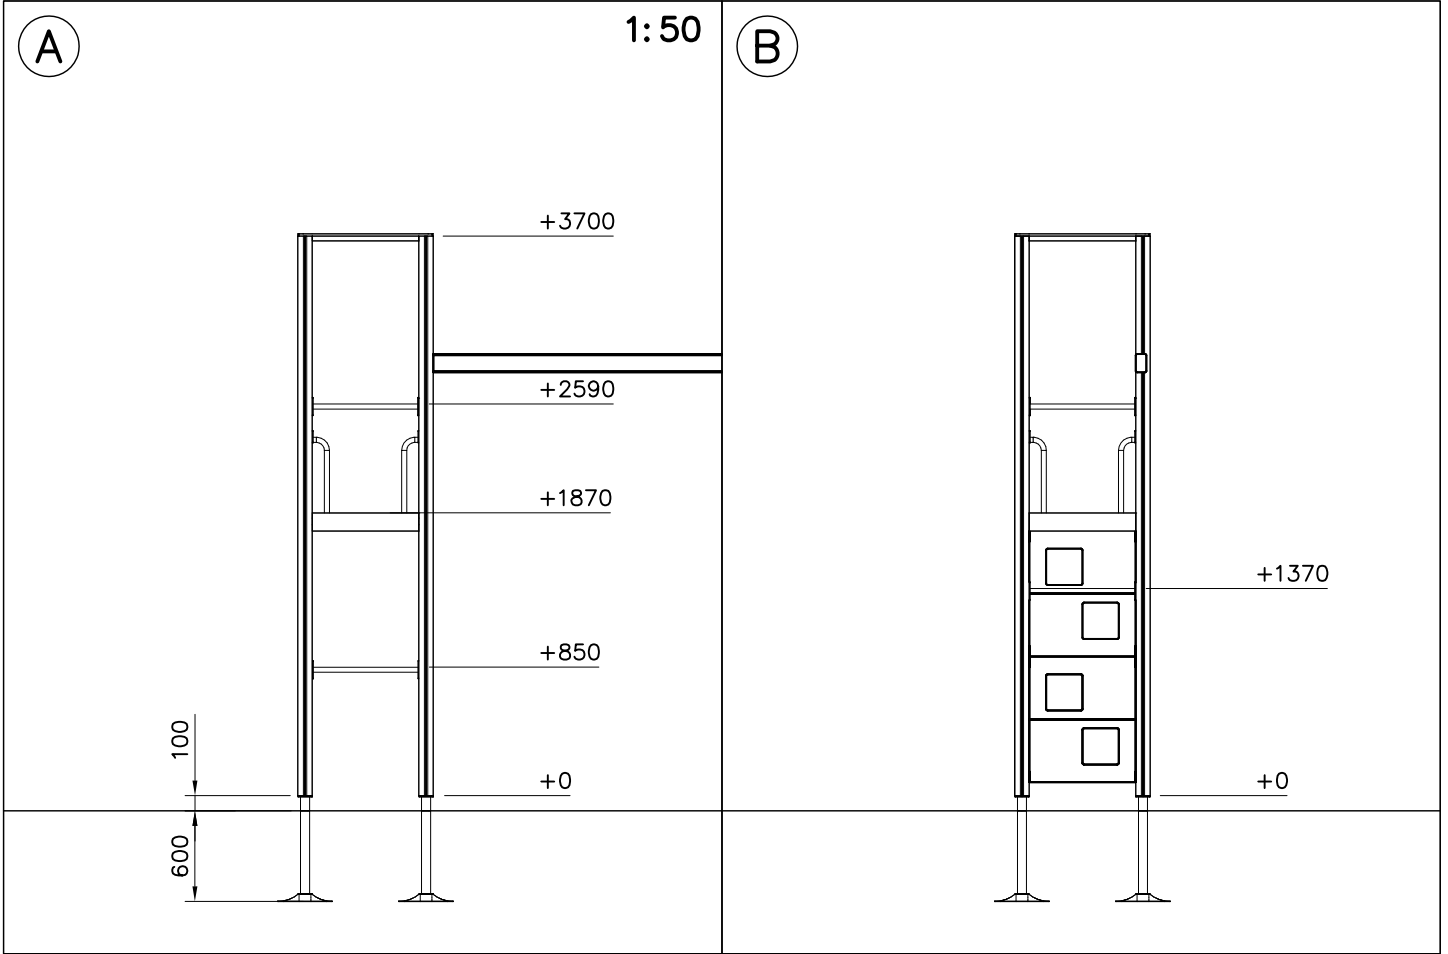

DATE: 4.9.2018

1:50