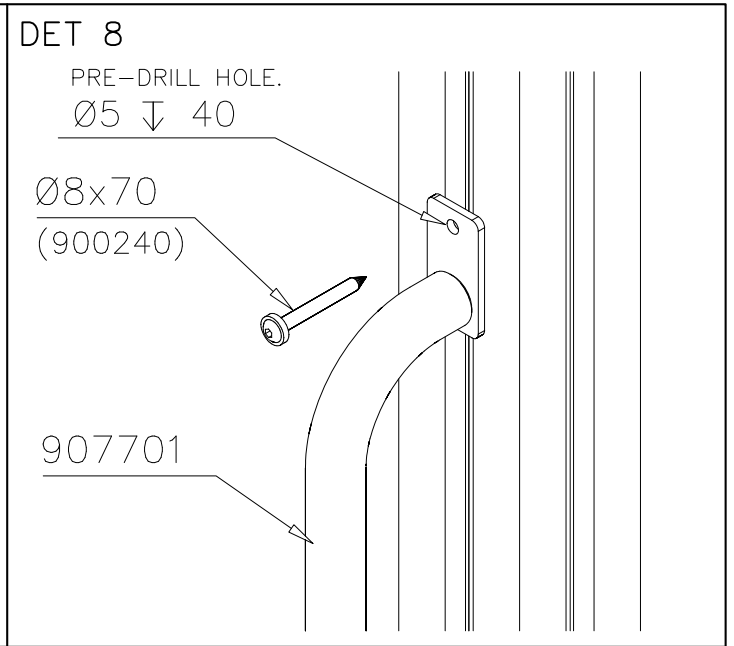

### 137300M

- EN/AS Impact Area 84.2 m<sup>2</sup>
- - - Falling Space 85.6 m<sup>2</sup>  
Max Falling Height 2570 mm

DET 1

DET 2

DET 3

DET 4

DET 5

DET 6