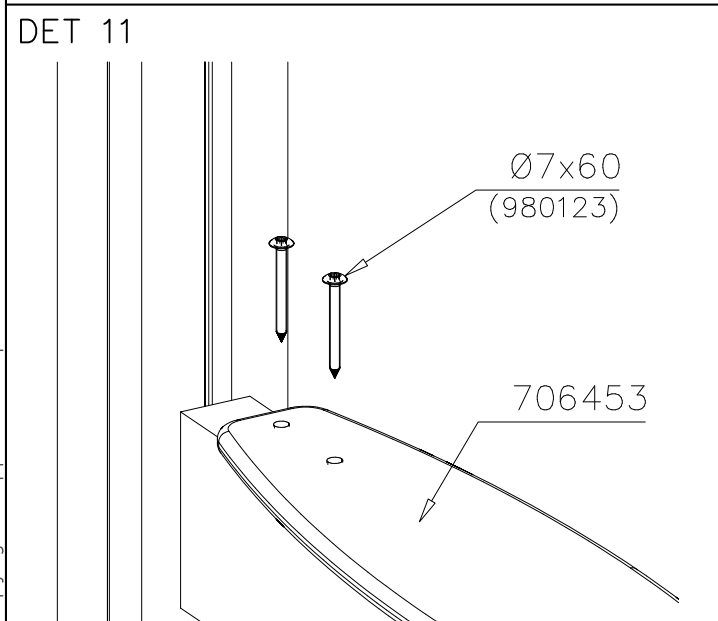

### 137300M

- EN/AS Impact Area 84.2 m<sup>2</sup>
- - - Falling Space 85.6 m<sup>2</sup>  
Max Falling Height 2570 mm

DET 1

DET 2

DET 3

DET 4

DET 5

DET 6