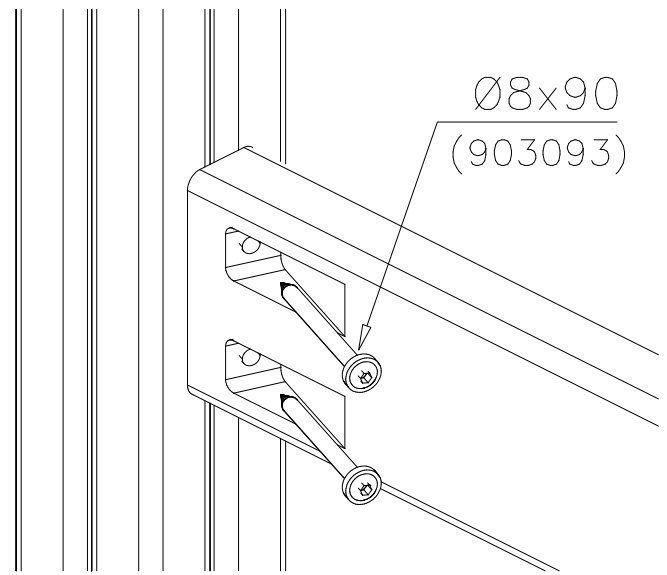

- EN/AS Impact Area 95.2 m<sup>2</sup>
- - - - Falling Space 97.4 m<sup>2</sup>
- Max Falling Height 2570 mm

DET 1

DET 2

DET 3

DET 4

DET 5

DET 6

DET 13