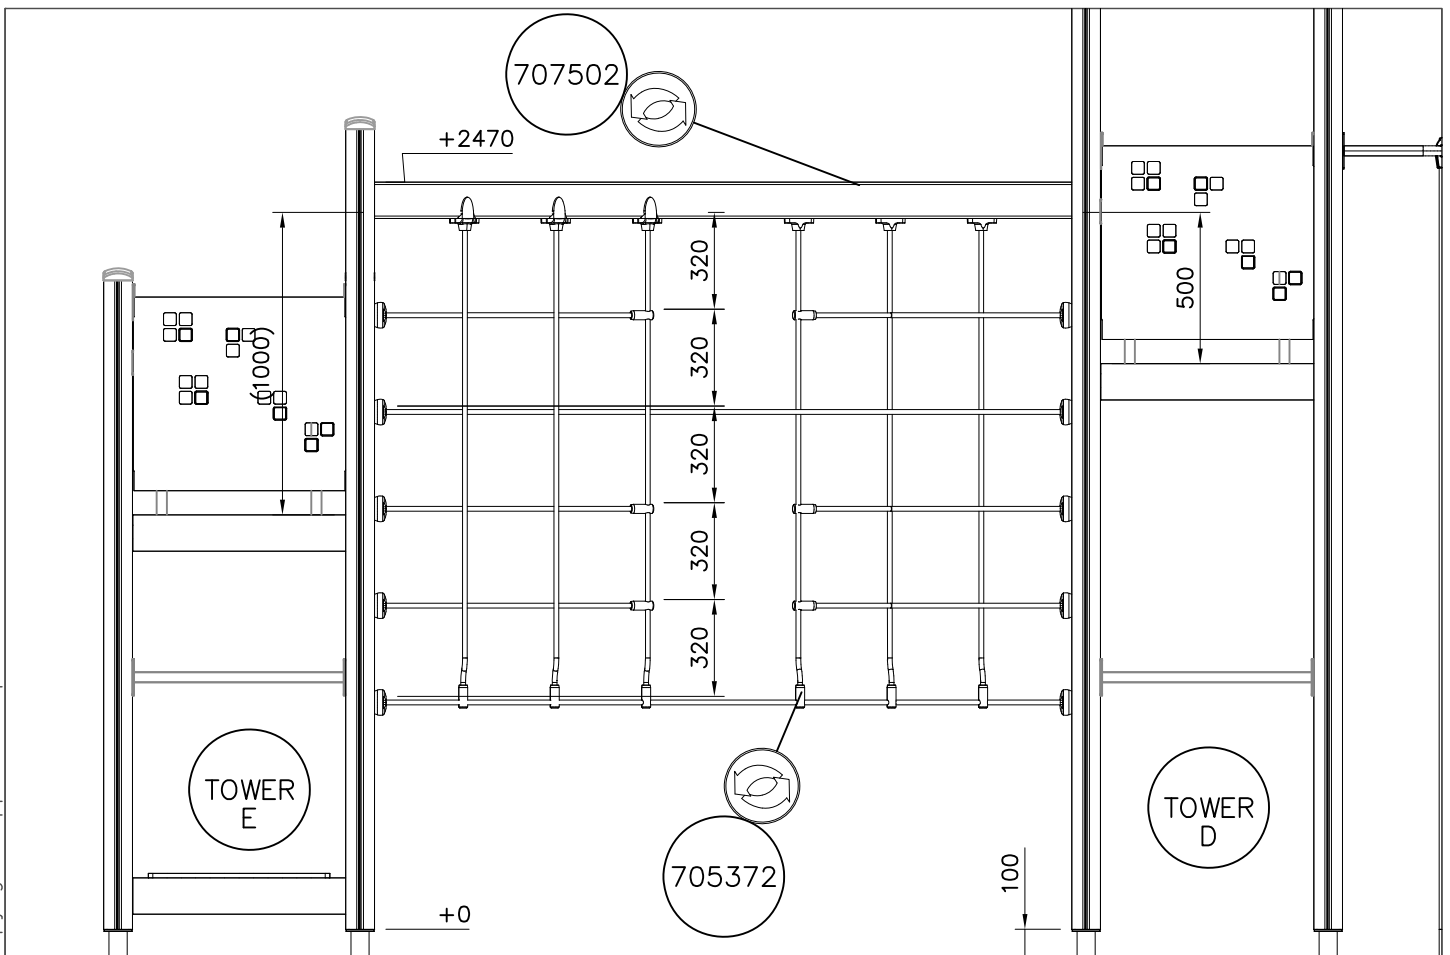

DATE: 10.6.2020