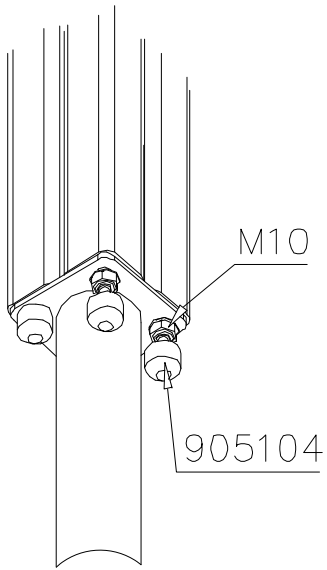

### 137300M

- EN/AS Impact Area 84.2 m<sup>2</sup>
- - - Falling Space 85.6 m<sup>2</sup>  
Max Falling Height 2570 mm

DET 1

DET 2

DET 3

DET 4

DET 5

DET 6