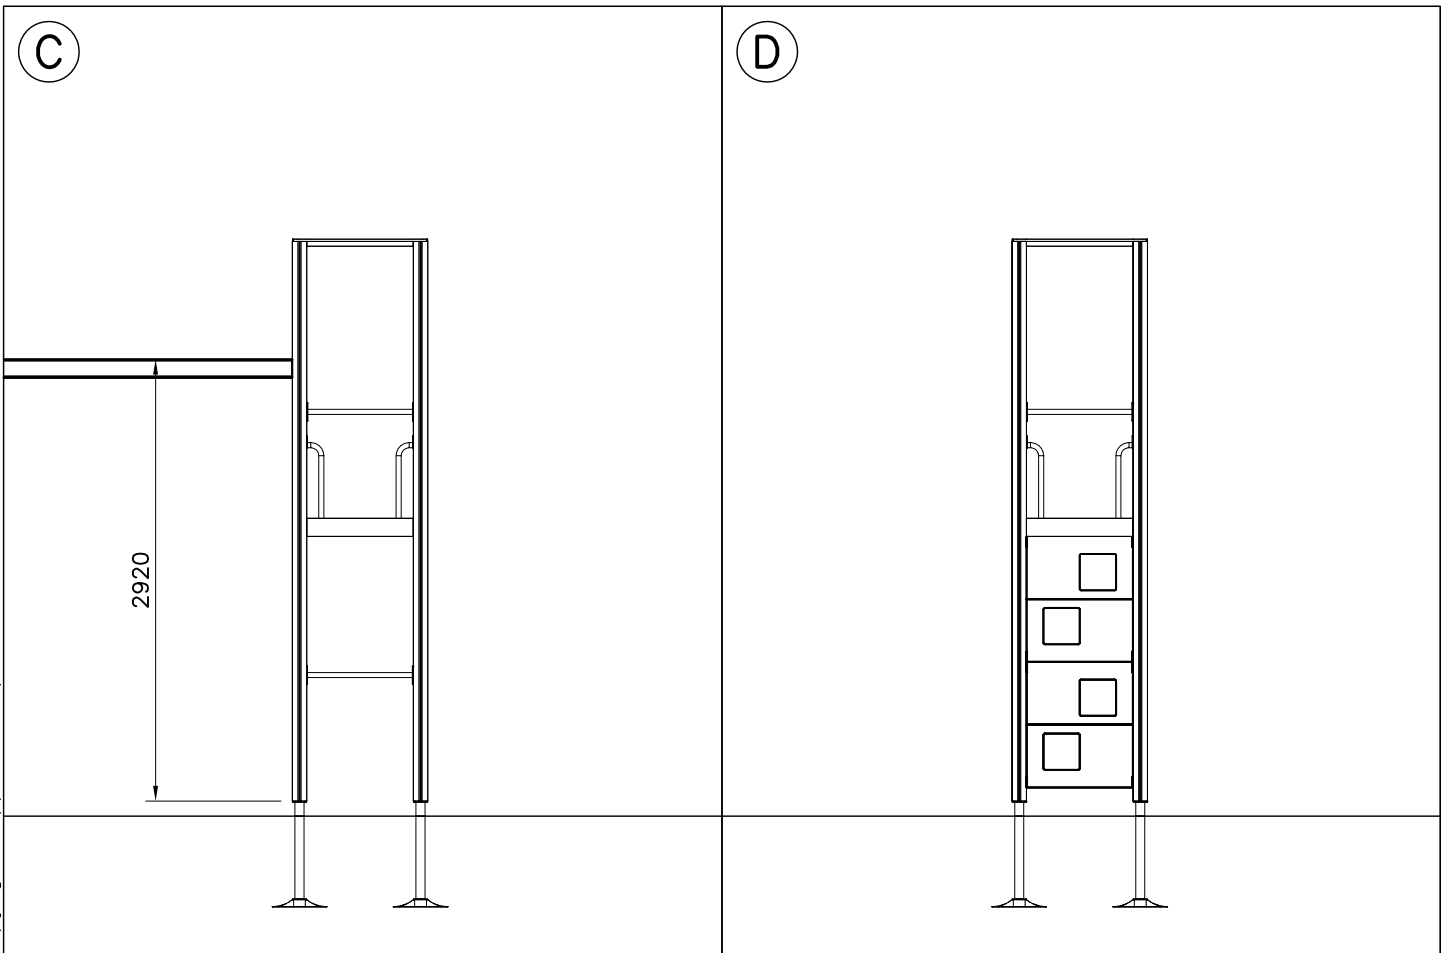

DATE: 4.9.2018

1:50