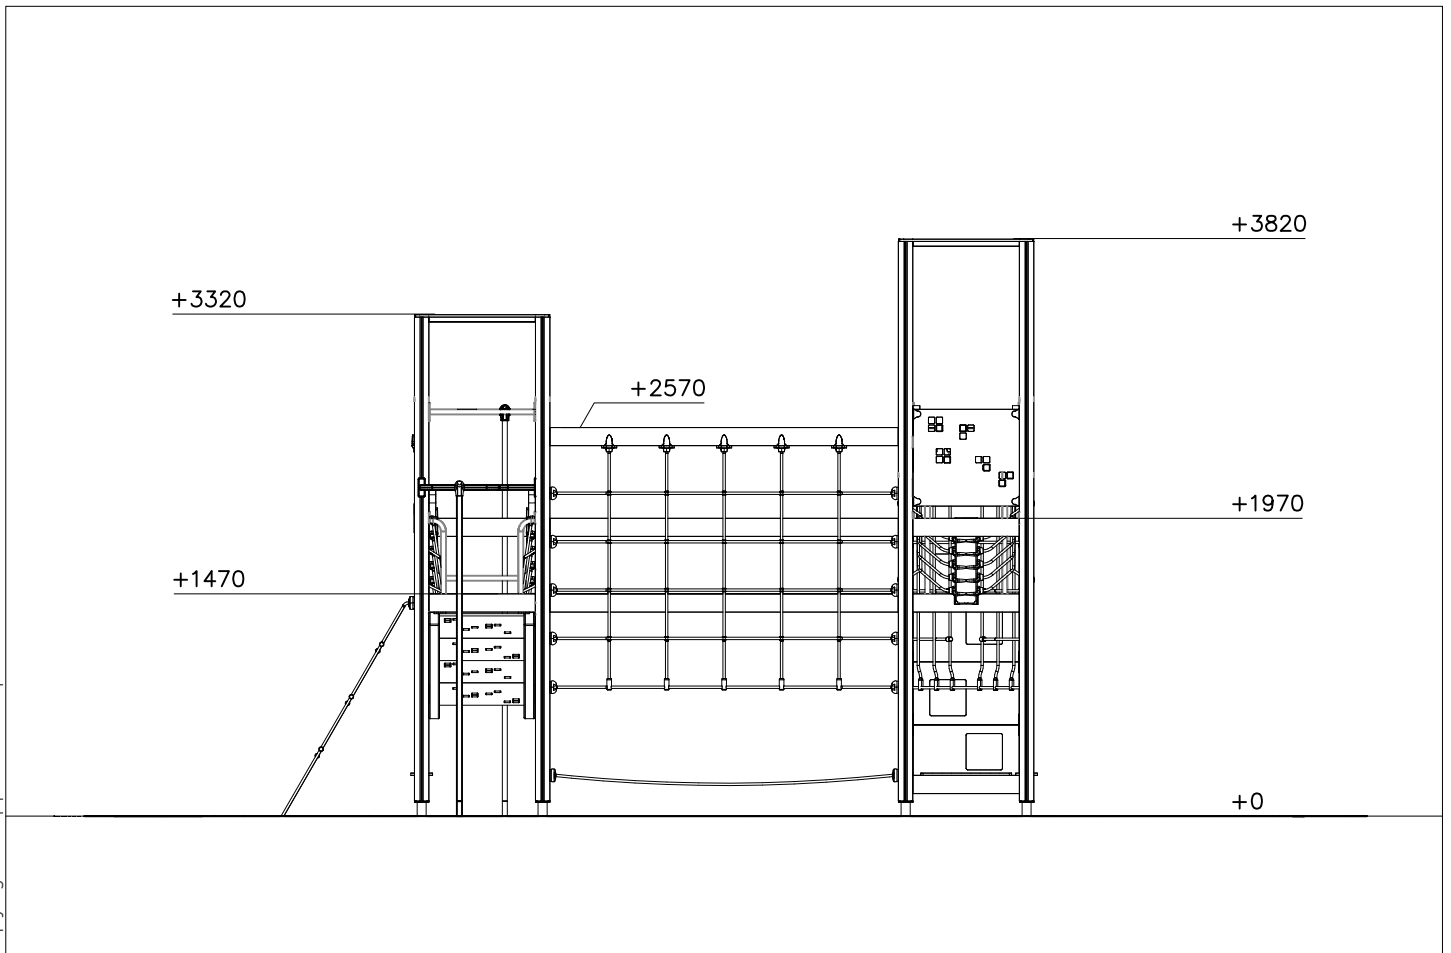

### 137300M

- EN/AS Impact Area 84.2 m<sup>2</sup>
- - - Falling Space 85.6 m<sup>2</sup>  
Max Falling Height 2570 mm

DET 1

DET 2

DET 3

DET 4

DET 5

DET 6