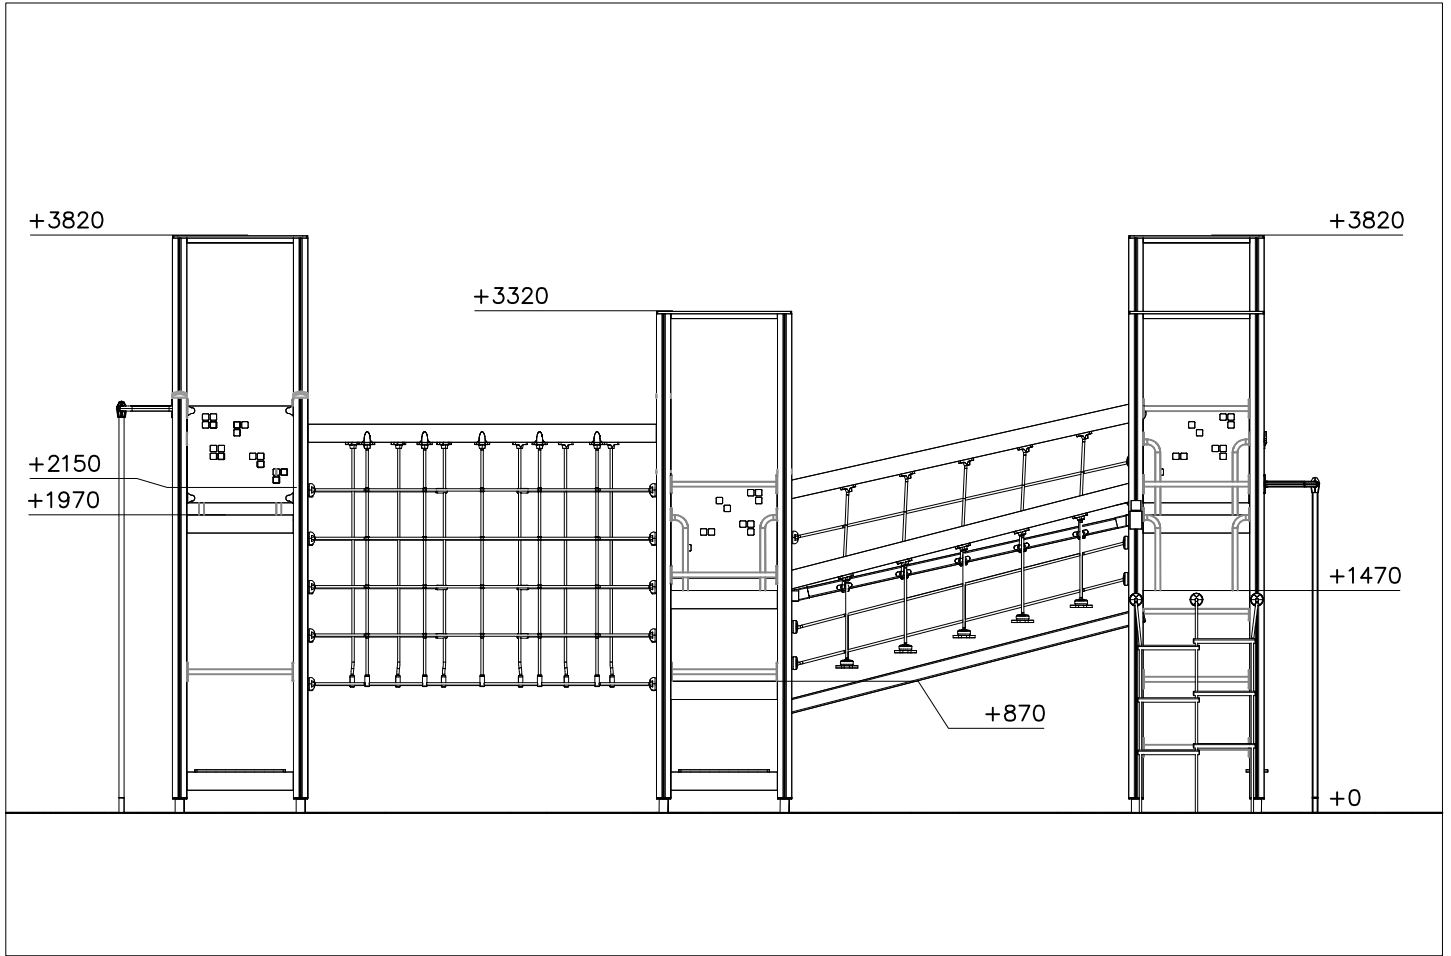

### 137300M

- EN/AS Impact Area 84.2 m<sup>2</sup>
- - - Falling Space 85.6 m<sup>2</sup>  
Max Falling Height 2570 mm

DET 1

DET 2

DET 3

DET 4

DET 5

DET 6