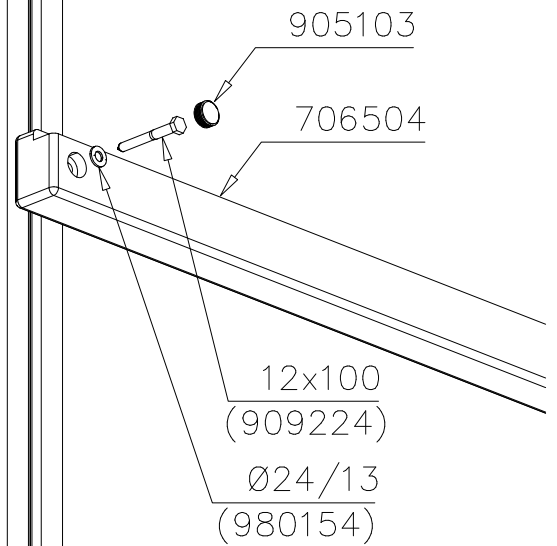

### 137300M

- EN/AS Impact Area 84.2 m<sup>2</sup>
- - - Falling Space 85.6 m<sup>2</sup>  
Max Falling Height 2570 mm

DET 1

DET 2

DET 3

DET 4

DET 5

DET 6