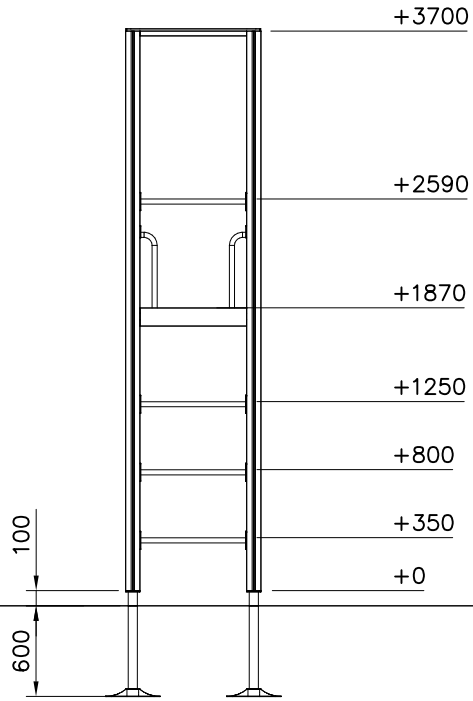

DATE: 4.9.2018

1:50

(A)