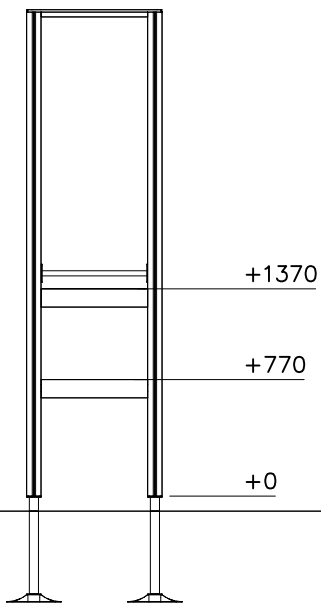

DATE: 4.9.2018

1:50

(A)

(B)

(C)

(D)