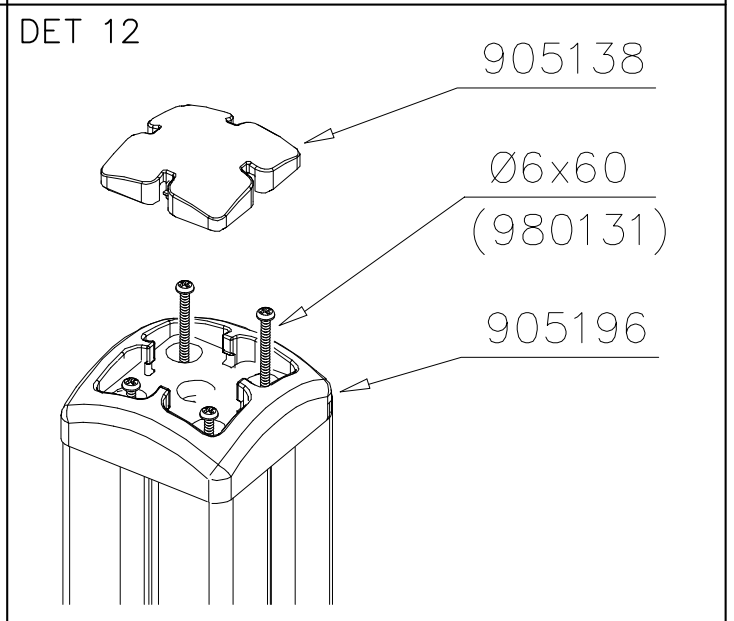

### 137300M

- EN/AS Impact Area 84.2 m<sup>2</sup>
- - - Falling Space 85.6 m<sup>2</sup>  
Max Falling Height 2570 mm

DET 1

DET 2

DET 3

DET 4

DET 5

DET 6