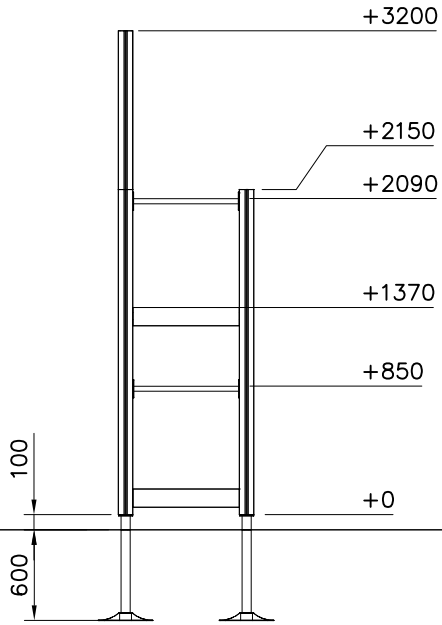

DATE: 4.9.2018

1:50

(A)