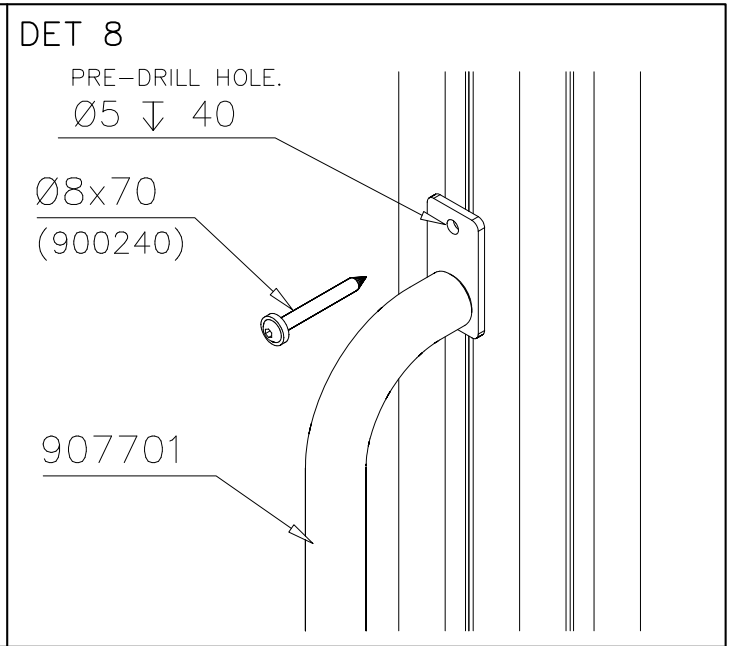

- EN/AS Impact Area 95.2 m<sup>2</sup>
- - - - Falling Space 97.4 m<sup>2</sup>
- Max Falling Height 2570 mm

DET 1

DET 2

DET 3

DET 4

DET 5

DET 6

DET 13