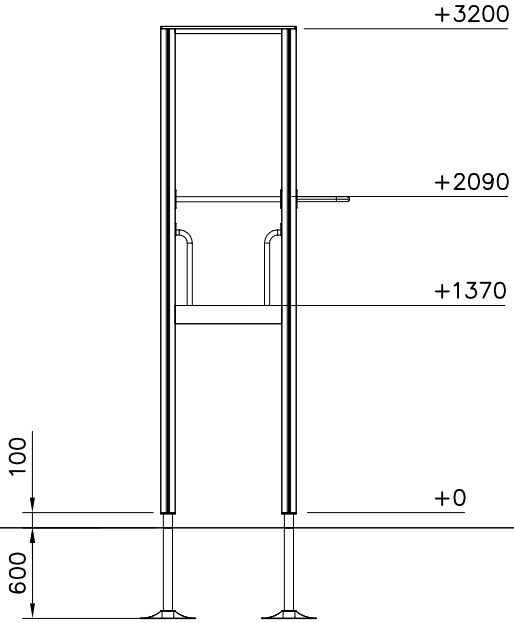

DATE: 4.9.2018

1:50

(A)

(B)