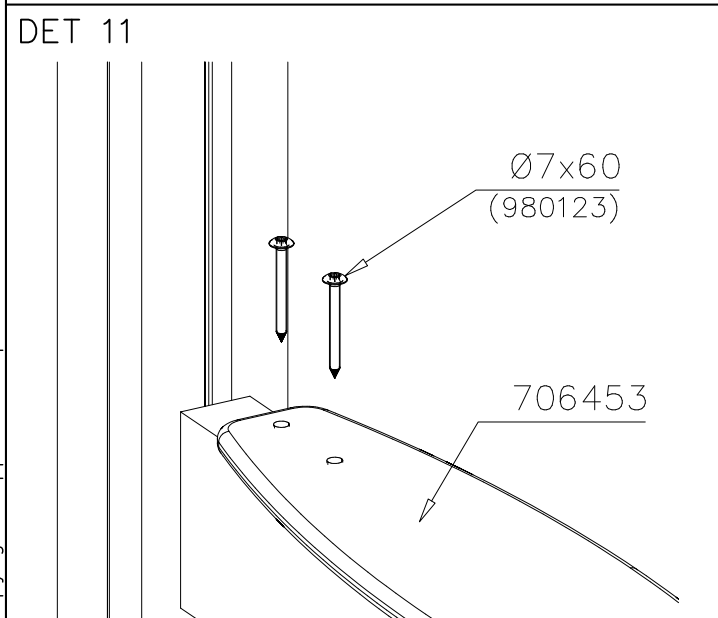

- EN/AS Impact Area 95.2 m<sup>2</sup>
- - - - Falling Space 97.4 m<sup>2</sup>
- Max Falling Height 2570 mm

DET 1

DET 2

DET 3

DET 4

DET 5

DET 6

DET 13