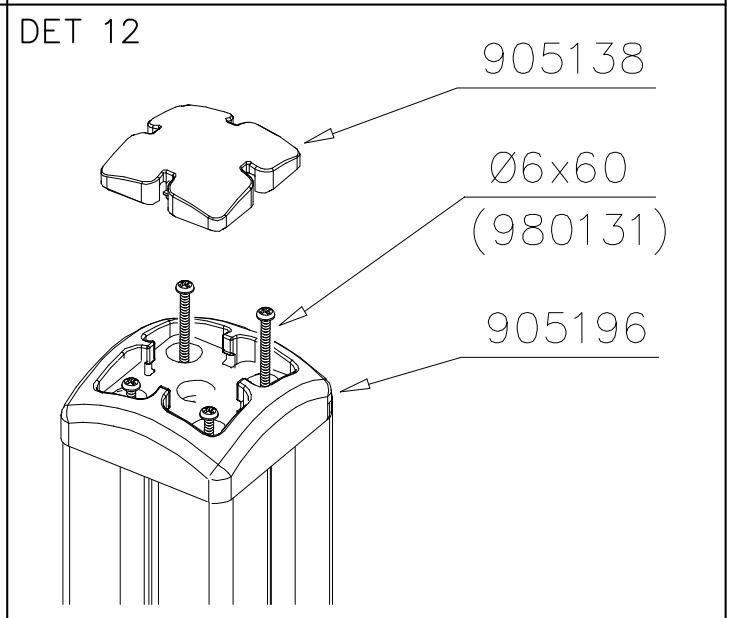

- EN/AS Impact Area 95.2 m<sup>2</sup>
- - - - Falling Space 97.4 m<sup>2</sup>
- Max Falling Height 2570 mm

DET 1

DET 2

DET 3

DET 4

DET 5

DET 6

DET 13