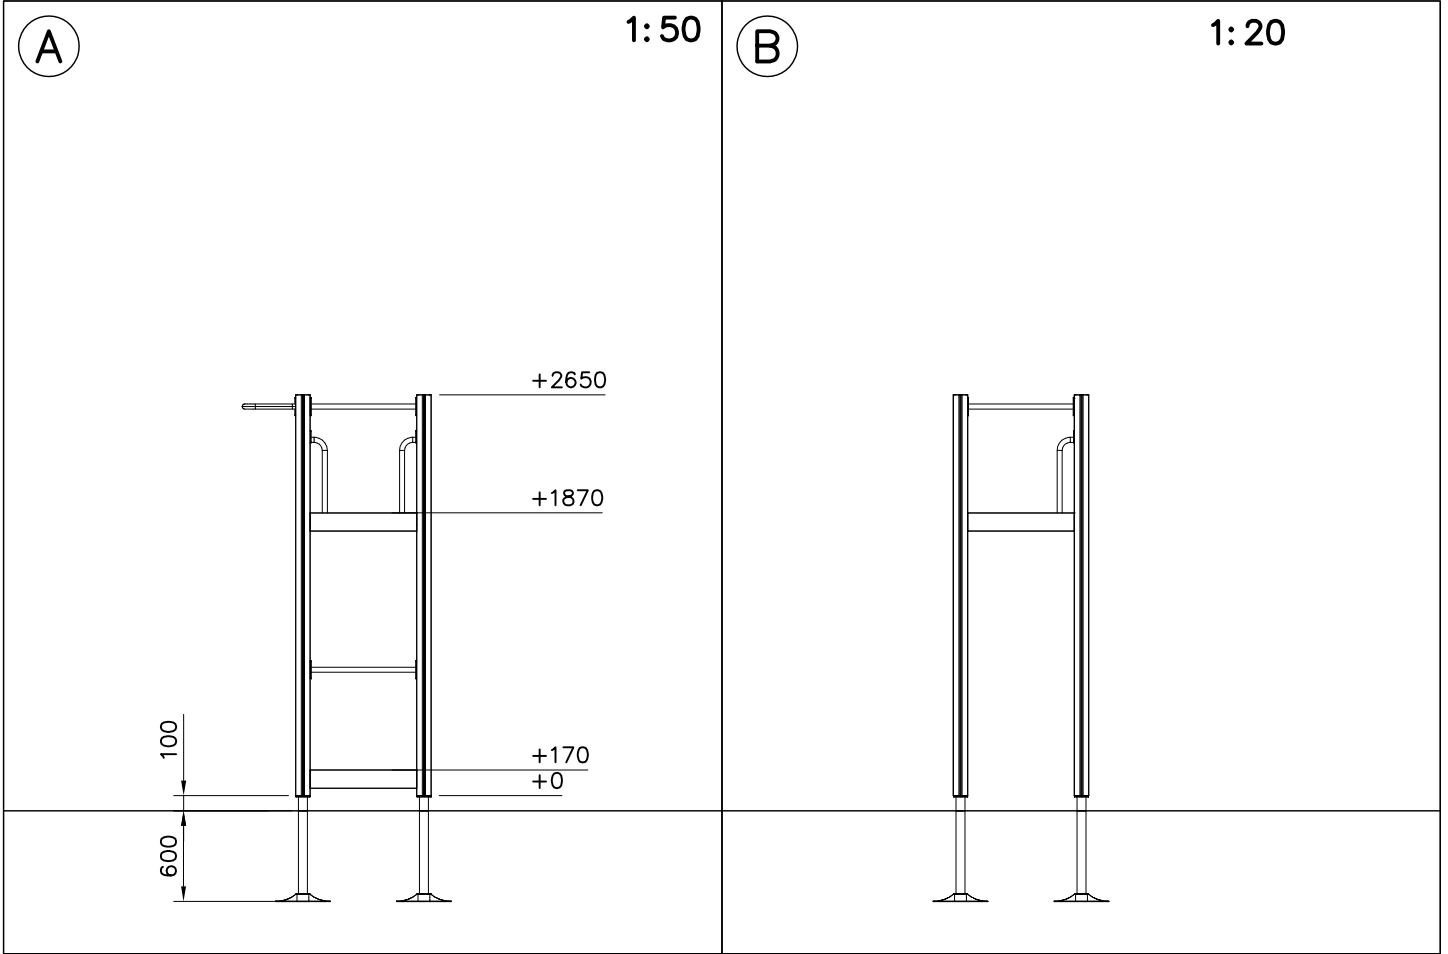

DATE: 4.9.2018