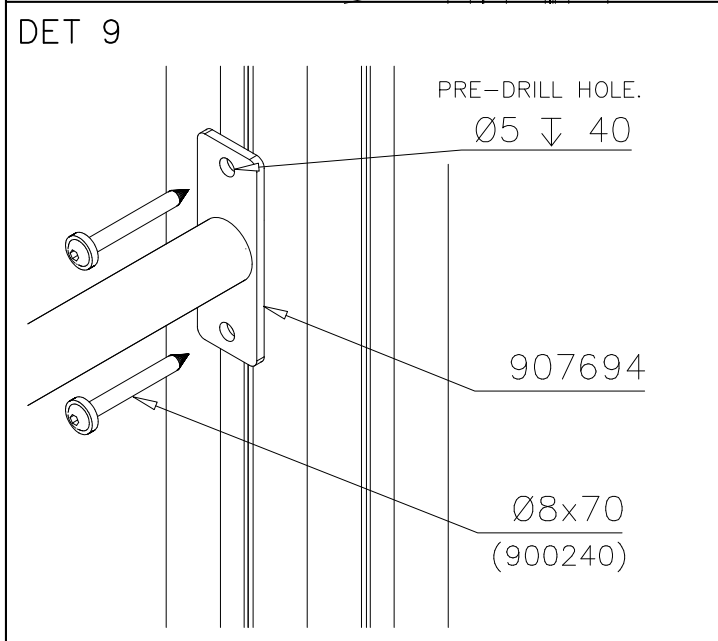

### 137300M

- EN/AS Impact Area 84.2 m<sup>2</sup>
- - - Falling Space 85.6 m<sup>2</sup>  
Max Falling Height 2570 mm

DET 1

DET 2

DET 3

DET 4

DET 5

DET 6