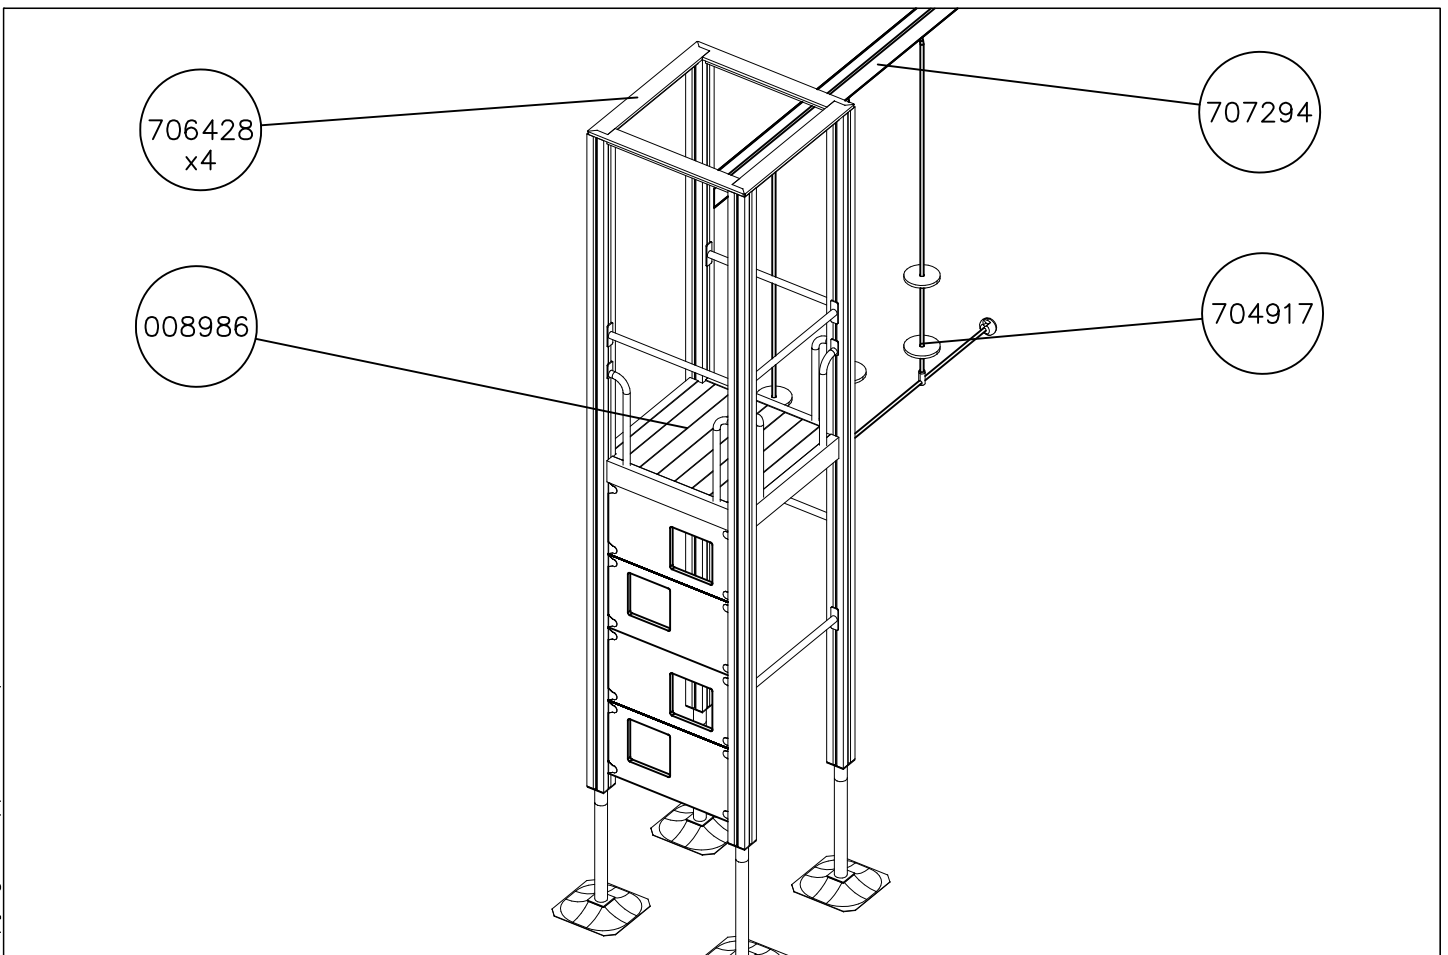

DATE: 4.9.2018