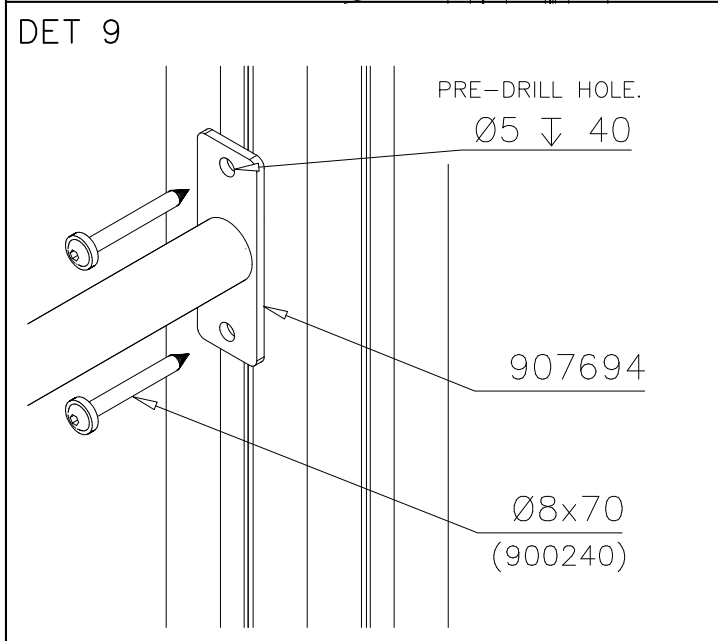

- EN/AS Impact Area 95.2 m<sup>2</sup>
- - - - Falling Space 97.4 m<sup>2</sup>
- Max Falling Height 2570 mm

DET 1

DET 2

DET 3

DET 4

DET 5

DET 6

DET 13