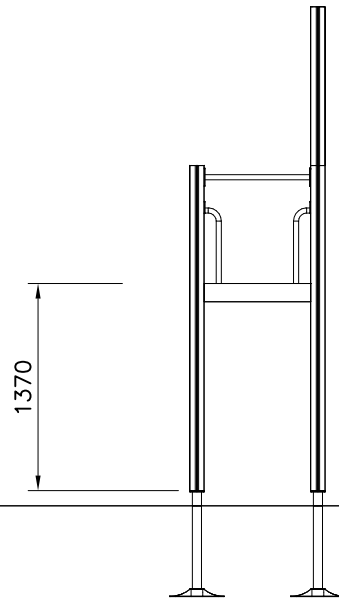

DATE: 4.9.2018

1:50

(A)

(B)

(C)

(D)