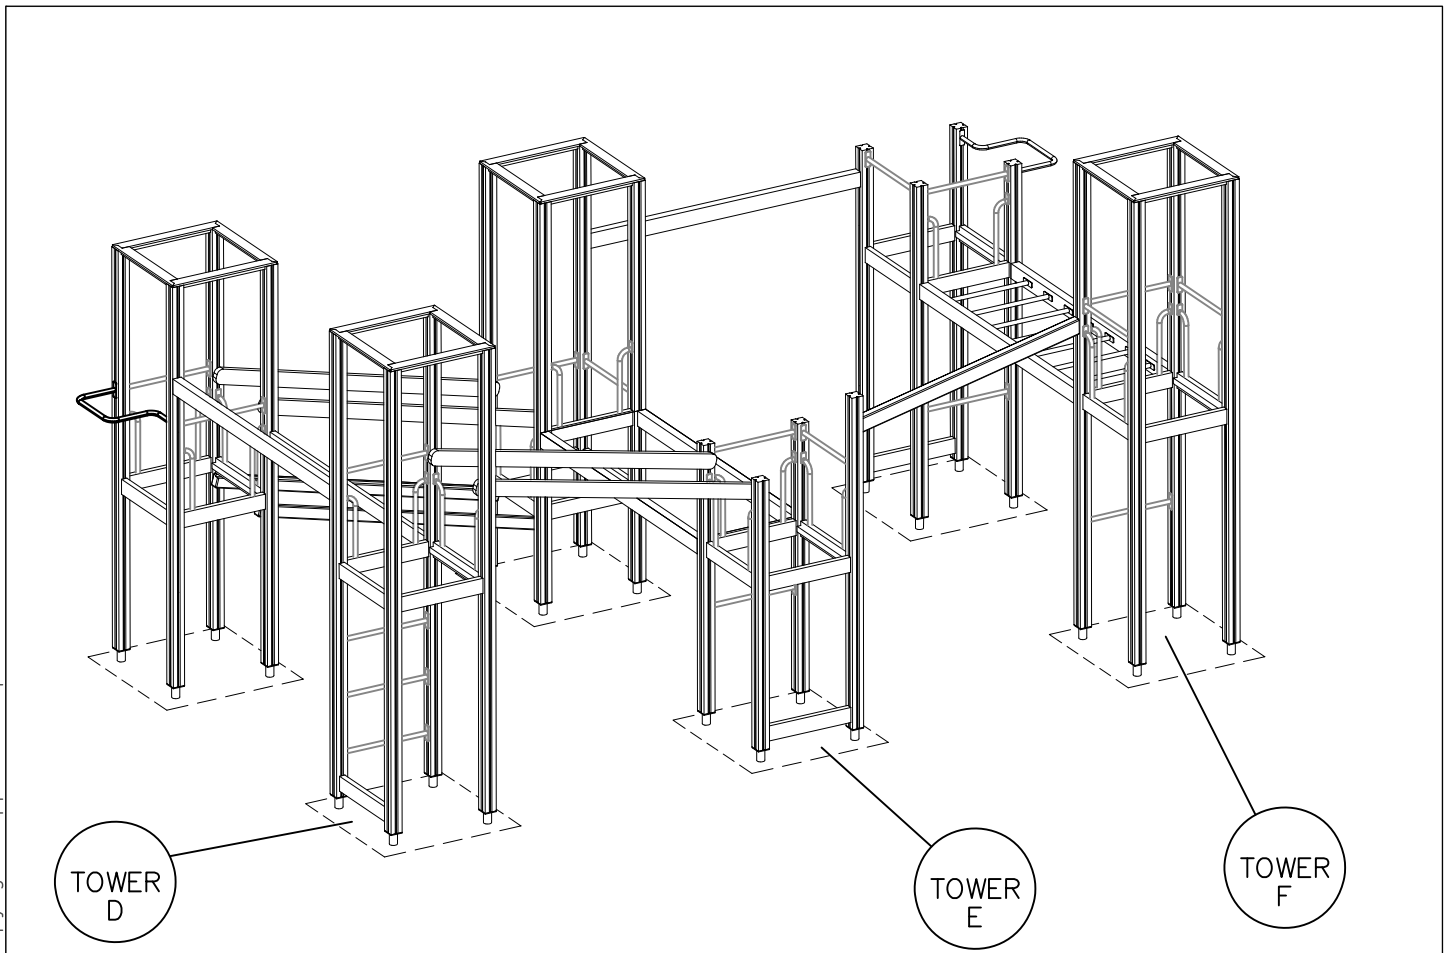

### 137300M

- EN/AS Impact Area 84.2 m<sup>2</sup>
- - - Falling Space 85.6 m<sup>2</sup>  
Max Falling Height 2570 mm

DET 1

DET 2

DET 3

DET 4

DET 5

DET 6