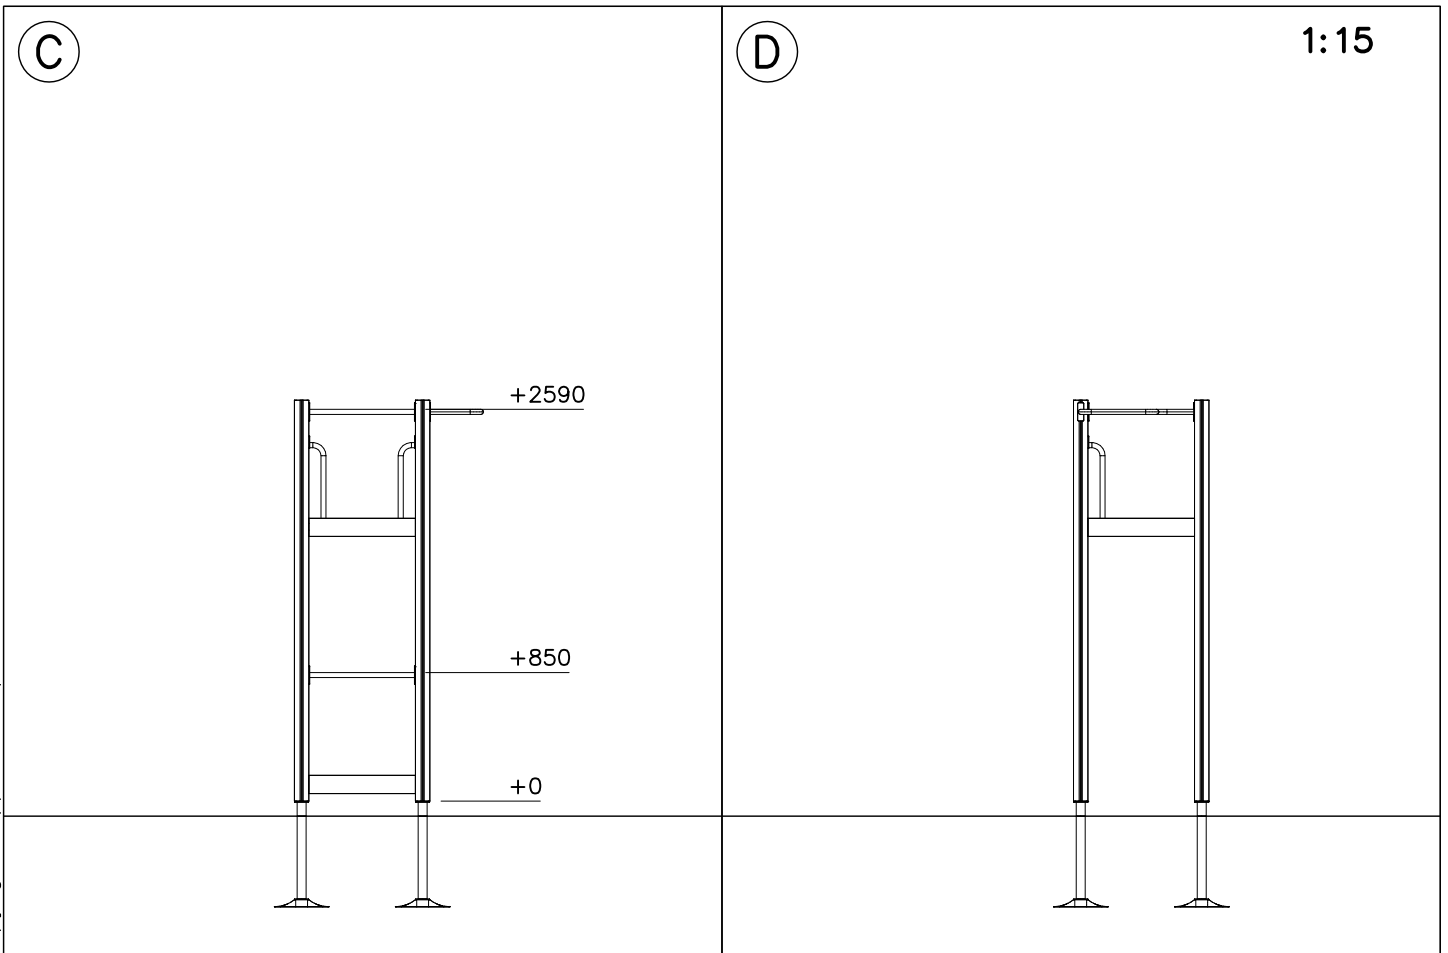

DATE: 4.9.2018