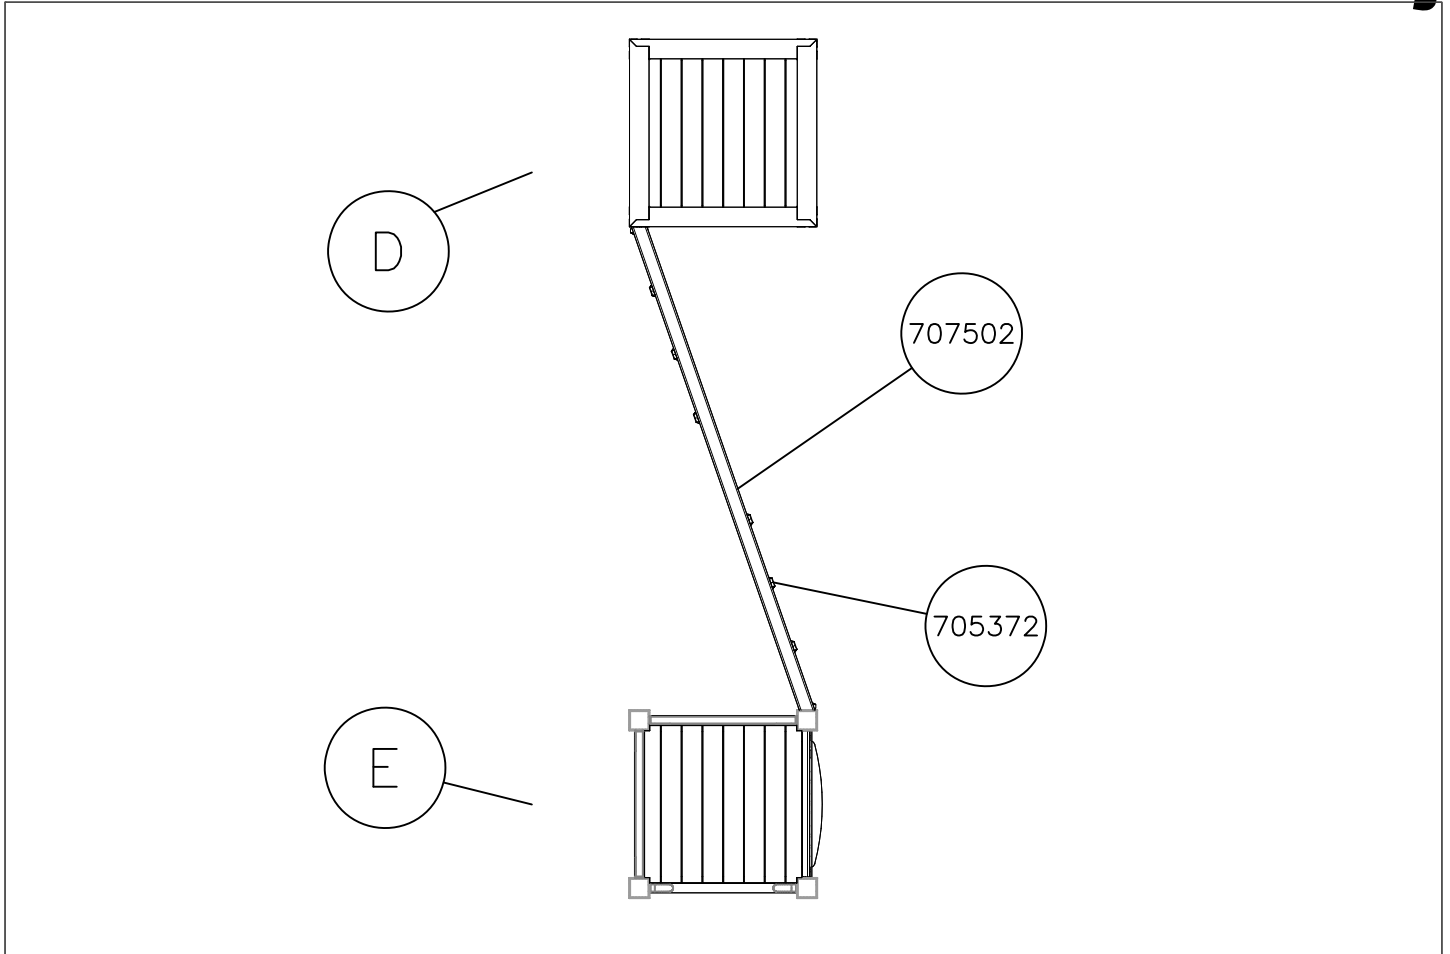

DATE: 10.6.2020