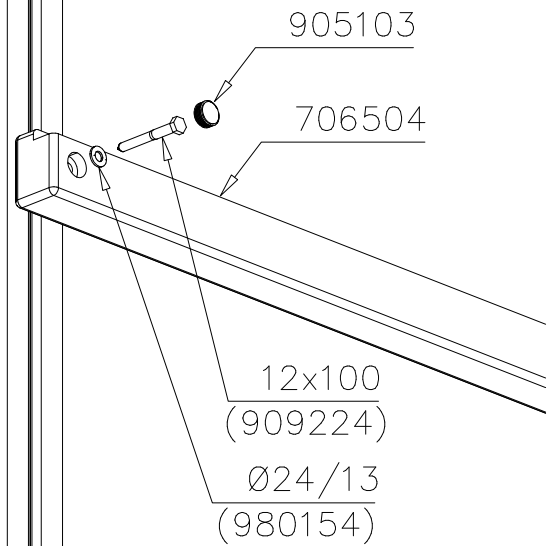

- EN/AS Impact Area 95.2 m<sup>2</sup>
- - - - Falling Space 97.4 m<sup>2</sup>
- Max Falling Height 2570 mm

DET 1

DET 2

DET 3

DET 4

DET 5

DET 6

DET 13