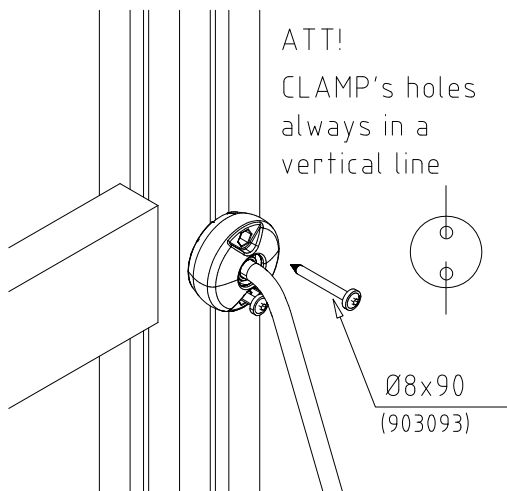

LAPPSET® DEEP FOUNDATION

ROPE LADDER

DATE: 30.6.2016

1(1)

①	905051	PCS	②	909519	PCS
		2			2
	Ø24/8.4		50x380x380		
③	909867	PCS	④	909633	PCS
		2			2
	M8x70		M8		
⑤	903093	PCS			PCS
		4			
	Ø8x90				
○	706462	PCS	○	707393	PCS
		1			1
	+1470		+1970		

M12
(909248)

ROPE LADDER COLOR OPTIONS

xxxxxx-301	BLUE
xxxxxx-302	RED
xxxxxx-303	BEIGE
xxxxxx-304	GRAY
xxxxxx-305	BLACK
xxxxxx-306	YELLOW