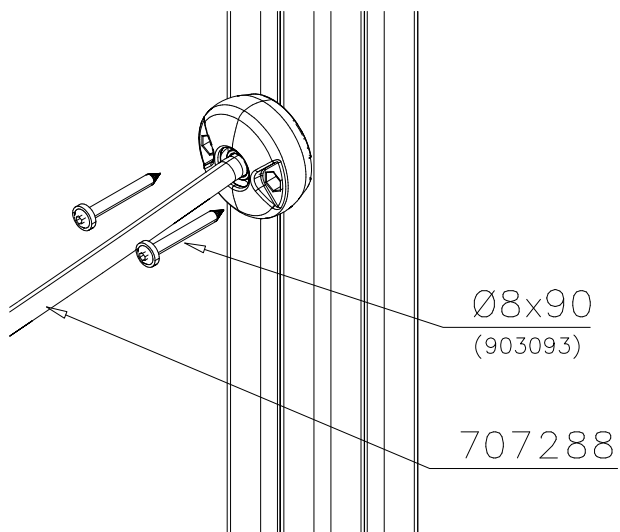

DET 13

DET 14

DET 15

DET 16

DET 17

DET 18