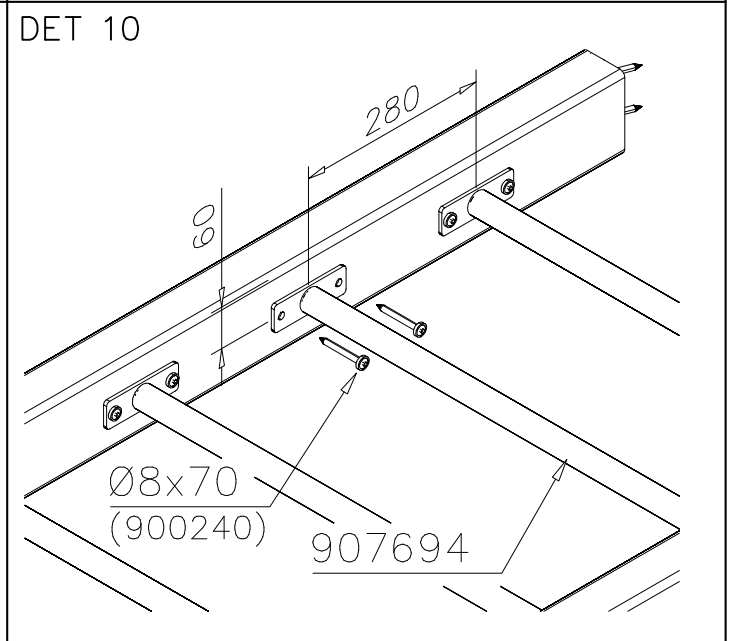

- EN/AS Impact Area 95.2 m<sup>2</sup>
- - - - Falling Space 97.4 m<sup>2</sup>
- Max Falling Height 2570 mm

DET 1

DET 2

DET 3

DET 4

DET 5

DET 6

DET 13