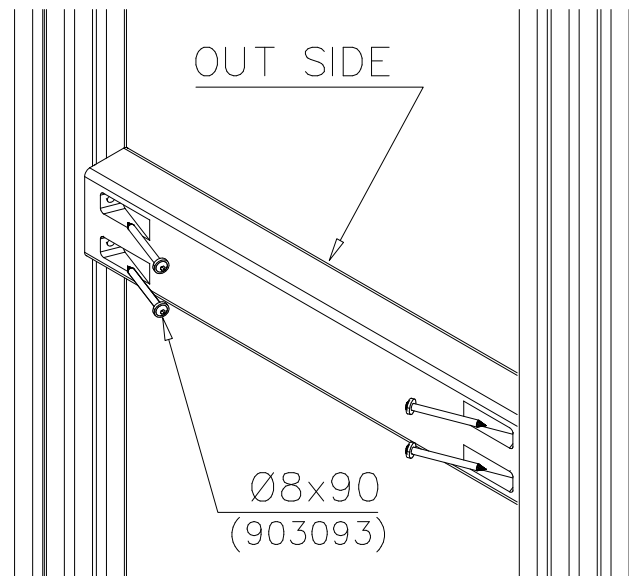

### 137300M

- EN/AS Impact Area 84.2 m<sup>2</sup>
- - - Falling Space 85.6 m<sup>2</sup>  
Max Falling Height 2570 mm

DET 1

DET 2

DET 3

DET 4

DET 5

DET 6