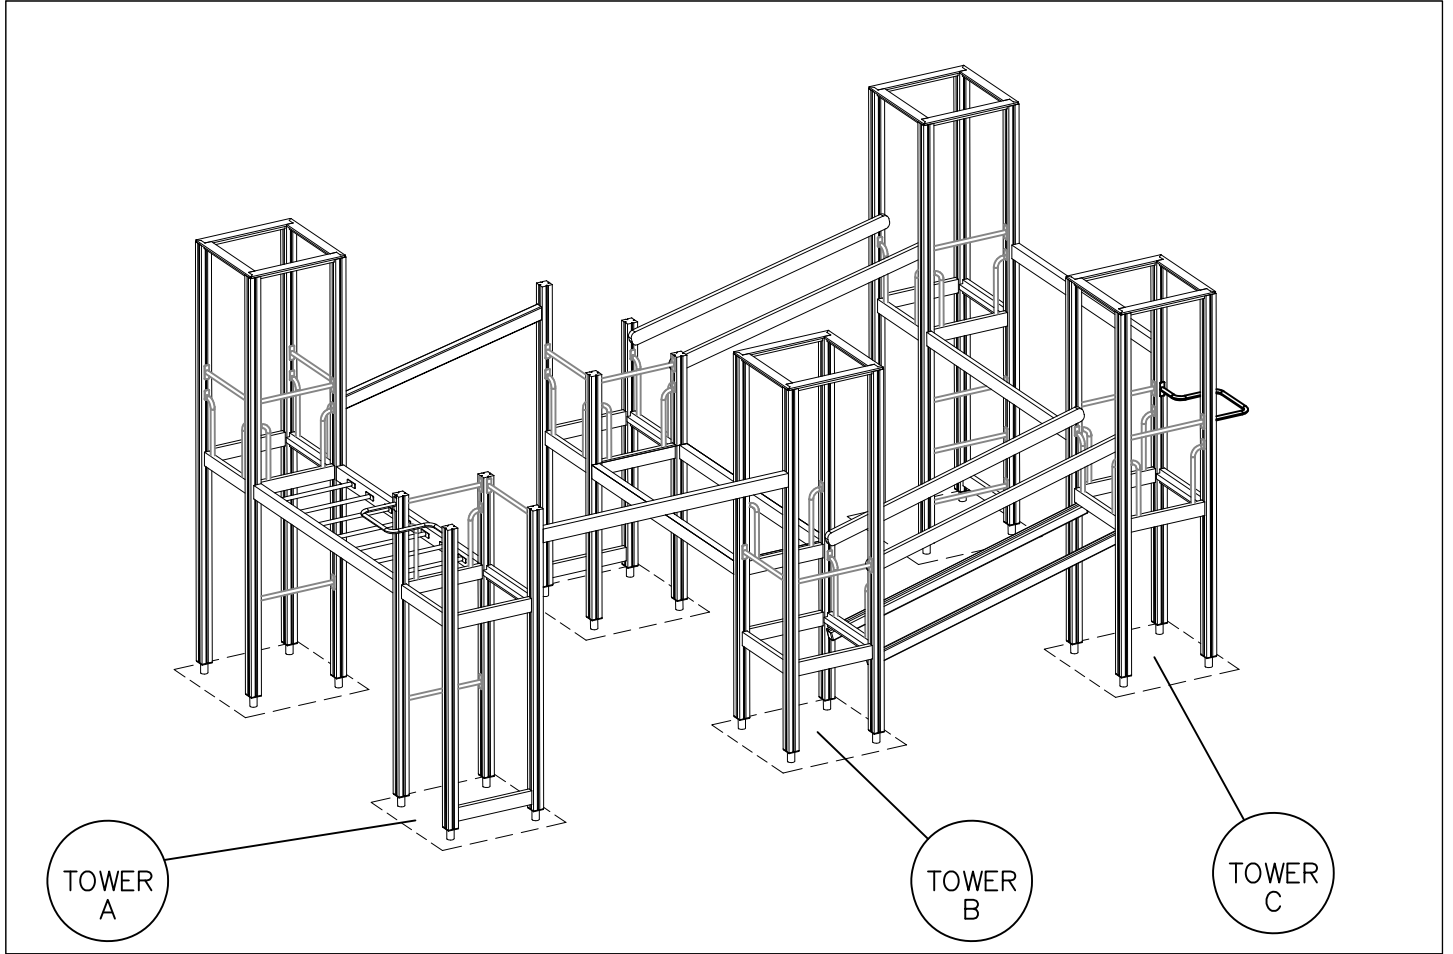

### 137300M

- EN/AS Impact Area 84.2 m<sup>2</sup>
- - - Falling Space 85.6 m<sup>2</sup>  
Max Falling Height 2570 mm

DET 1

DET 2

DET 3

DET 4

DET 5

DET 6