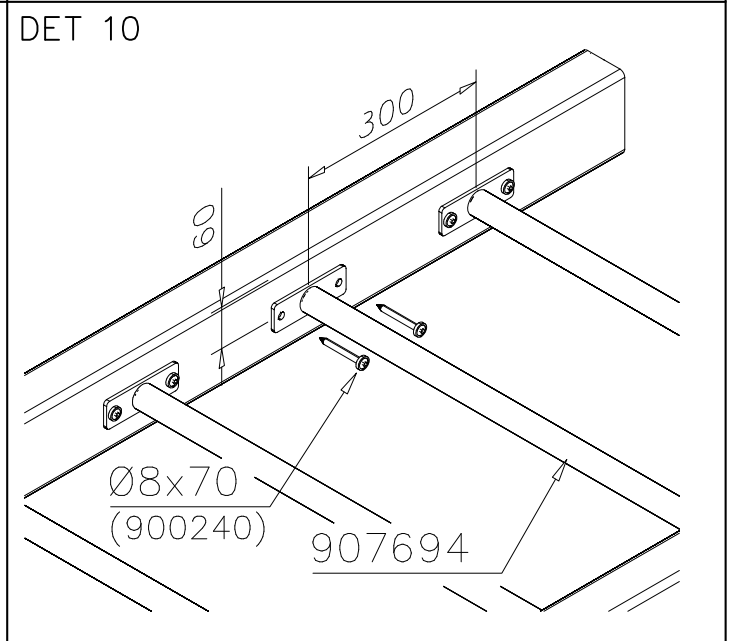

### 137300M

- EN/AS Impact Area 84.2 m<sup>2</sup>
- - - Falling Space 85.6 m<sup>2</sup>  
Max Falling Height 2570 mm

DET 1

DET 2

DET 3

DET 4

DET 5

DET 6