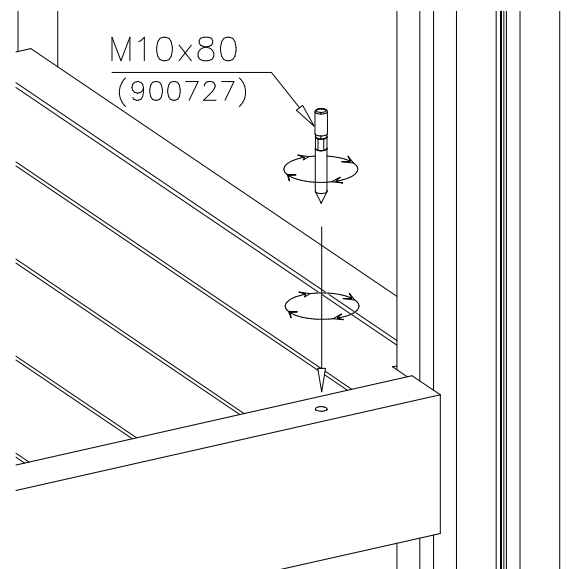

- EN/AS Impact Area 95.2 m<sup>2</sup>
- - - - Falling Space 97.4 m<sup>2</sup>
- Max Falling Height 2570 mm

DET 1

DET 2

DET 3

DET 4

DET 5

DET 6

DET 13