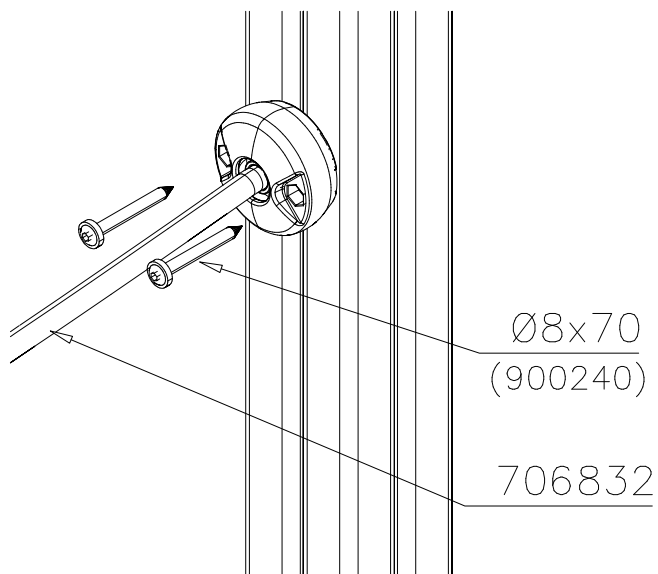

- EN/AS Impact Area 95.2 m<sup>2</sup>
- - - - Falling Space 97.4 m<sup>2</sup>
- Max Falling Height 2570 mm

DET 1

DET 2

DET 3

DET 4

DET 5

DET 6

DET 13