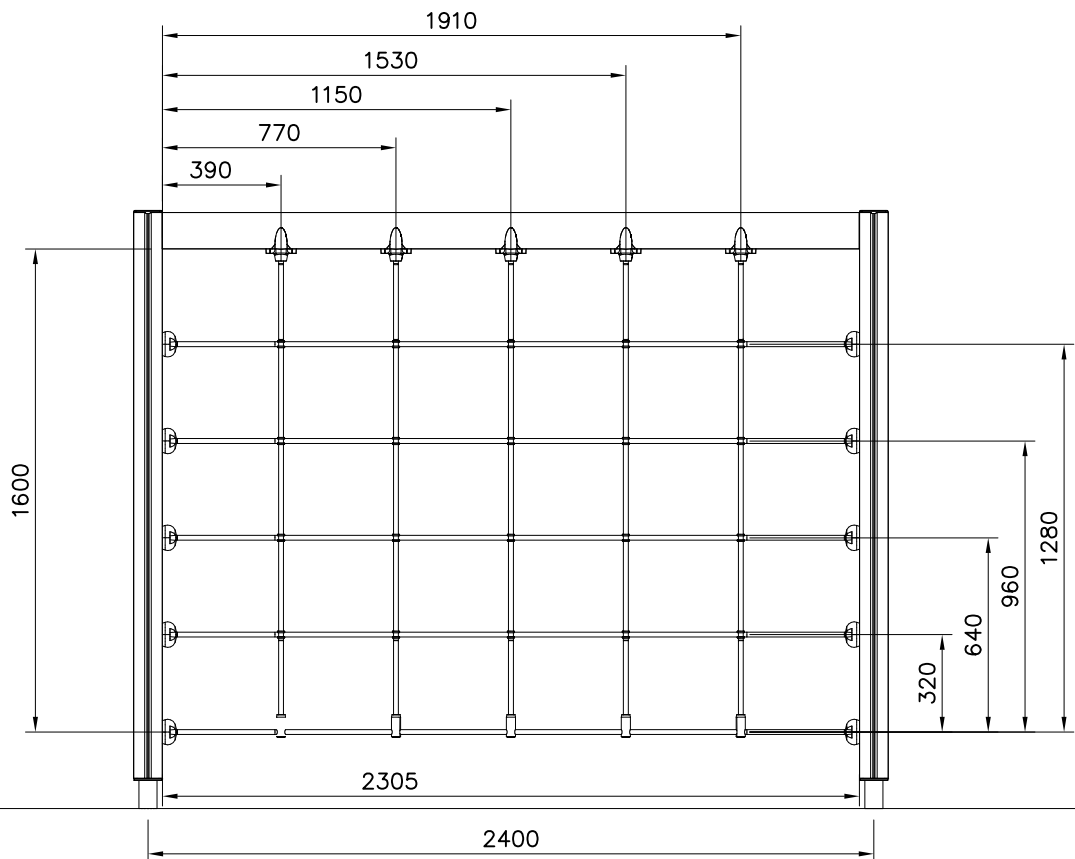

① 707285 1600x2305	PCS 1	② 900240 Ø8x70	PCS 20
③ 980128 Ø7x40	PCS 5	④ 980123 Ø7x60	PCS 10
	PCS		PCS
	PCS		PCS

1:25