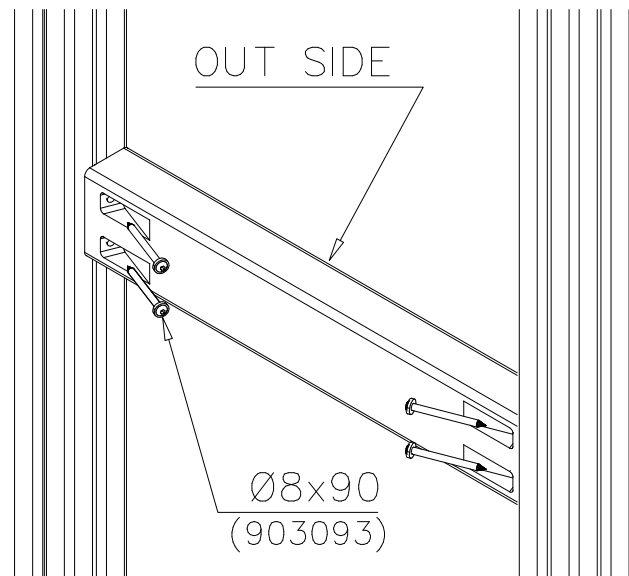

- EN/AS Impact Area 95.2 m<sup>2</sup>
- - - - Falling Space 97.4 m<sup>2</sup>
- Max Falling Height 2570 mm

DET 1

DET 2

DET 3

DET 4

DET 5

DET 6

DET 13