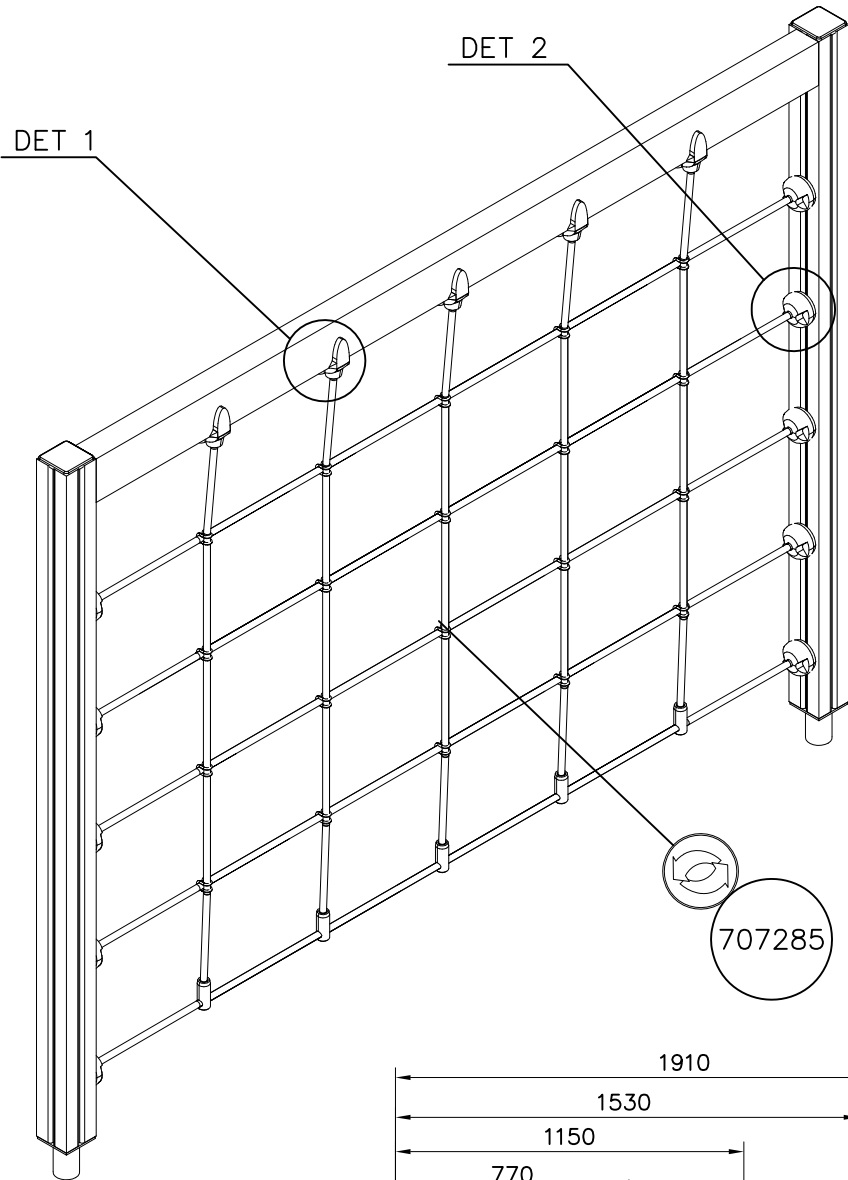

BOOM OPTIONS

707271

70x95x2480

- 707271-602 DARK BROWN
- 707271-603 LIGHT BROWN
- 707271-604 LIGHT GRAY

<p>DET 1</p>  <p>905103 12x100 (909224)</p> <p>Ø24/13 (980154)</p>	<p>DET 2</p>  <p>BOOM</p> <p>Ø7x60 (980123)</p>
<p>DET 3</p>	<p>DET 4</p>
<p>DET 5</p>	<p>DET 6</p>