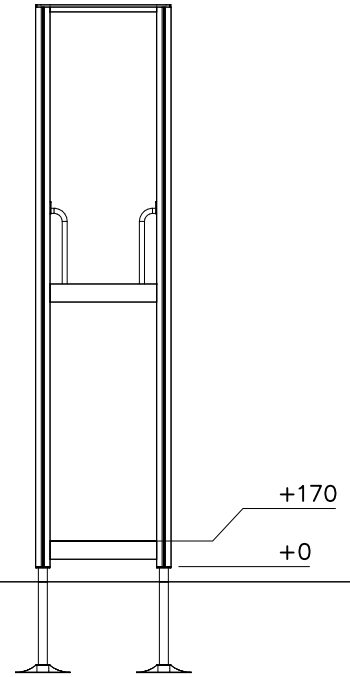

DATE: 4.9.2018

1:50

(A)

(B)

(C)

(D)