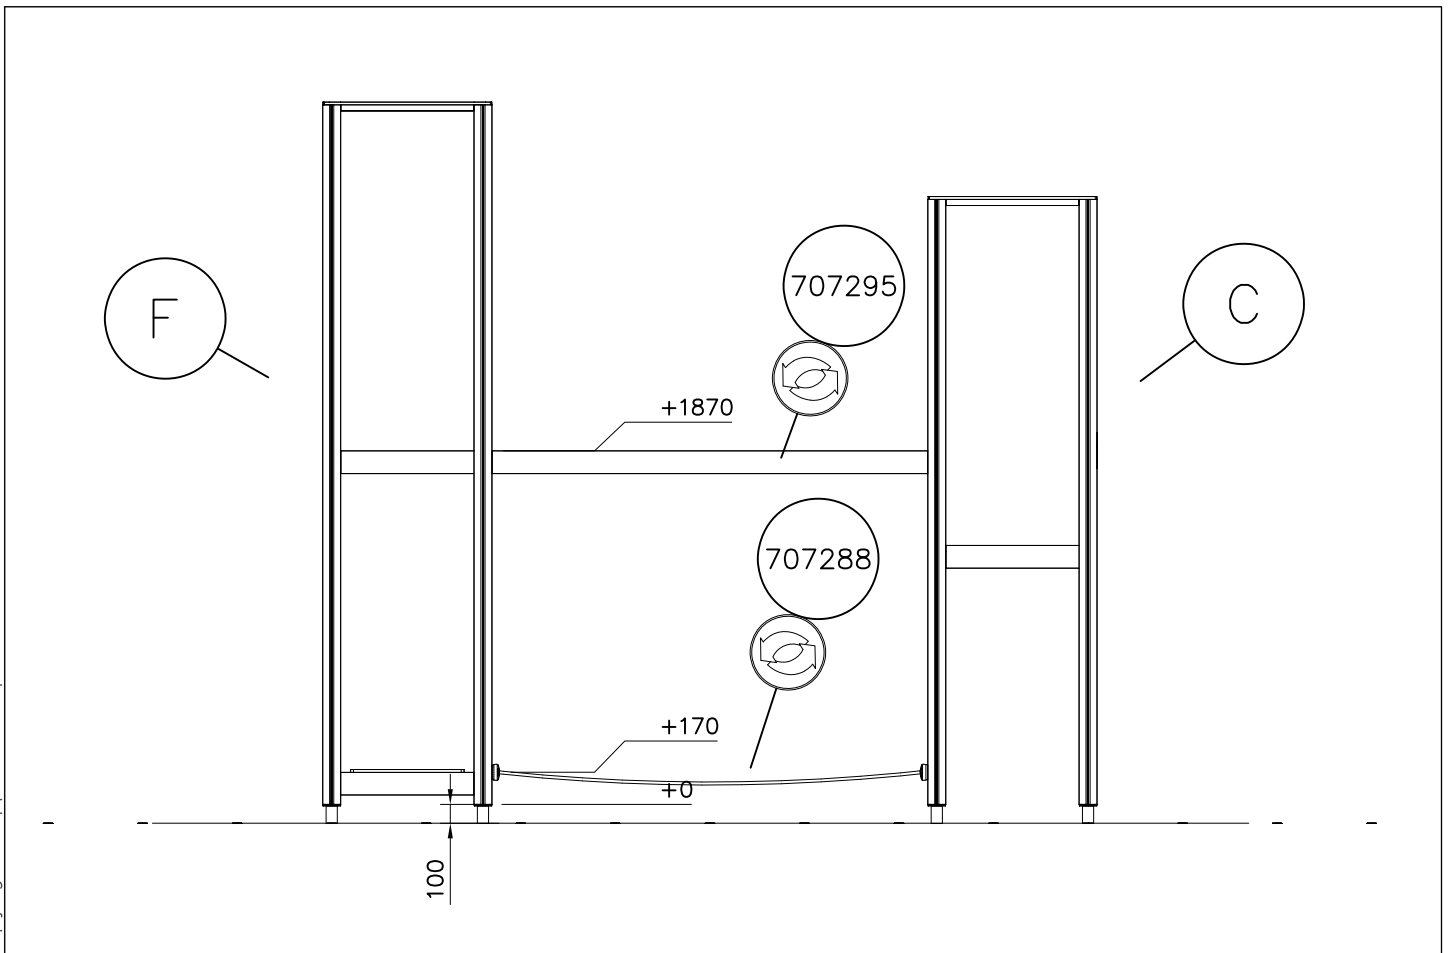

DATE: 10.6.2020