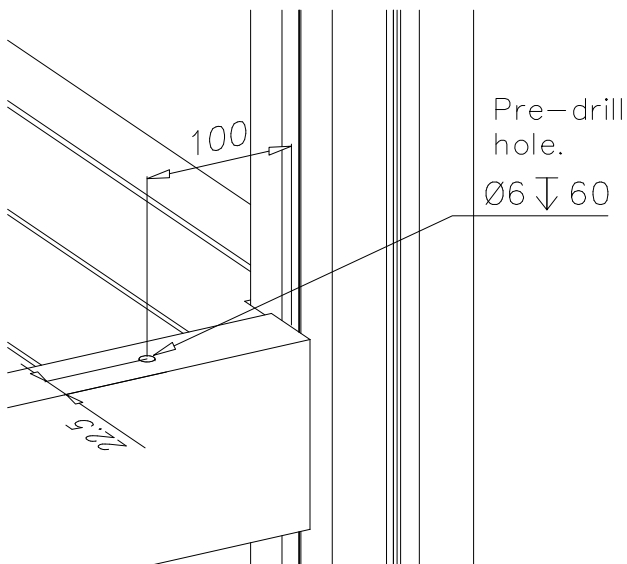

- EN/AS Impact Area 95.2 m<sup>2</sup>
- - - - Falling Space 97.4 m<sup>2</sup>
- Max Falling Height 2570 mm

DET 1

DET 2

DET 3

DET 4

DET 5

DET 6

DET 13