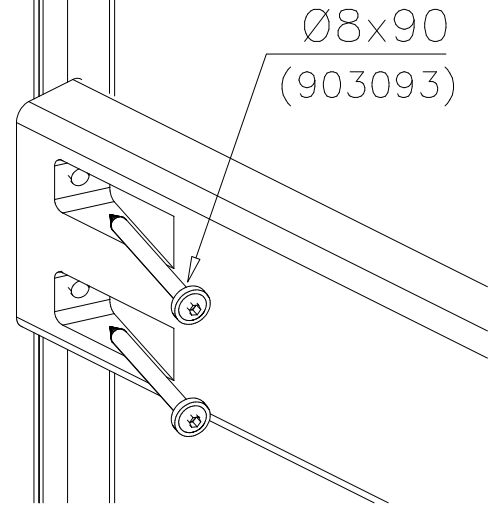

### 137300M

- EN/AS Impact Area 84.2 m<sup>2</sup>
- - - Falling Space 85.6 m<sup>2</sup>  
Max Falling Height 2570 mm

DET 1

DET 2

DET 3

DET 4

DET 5

DET 6