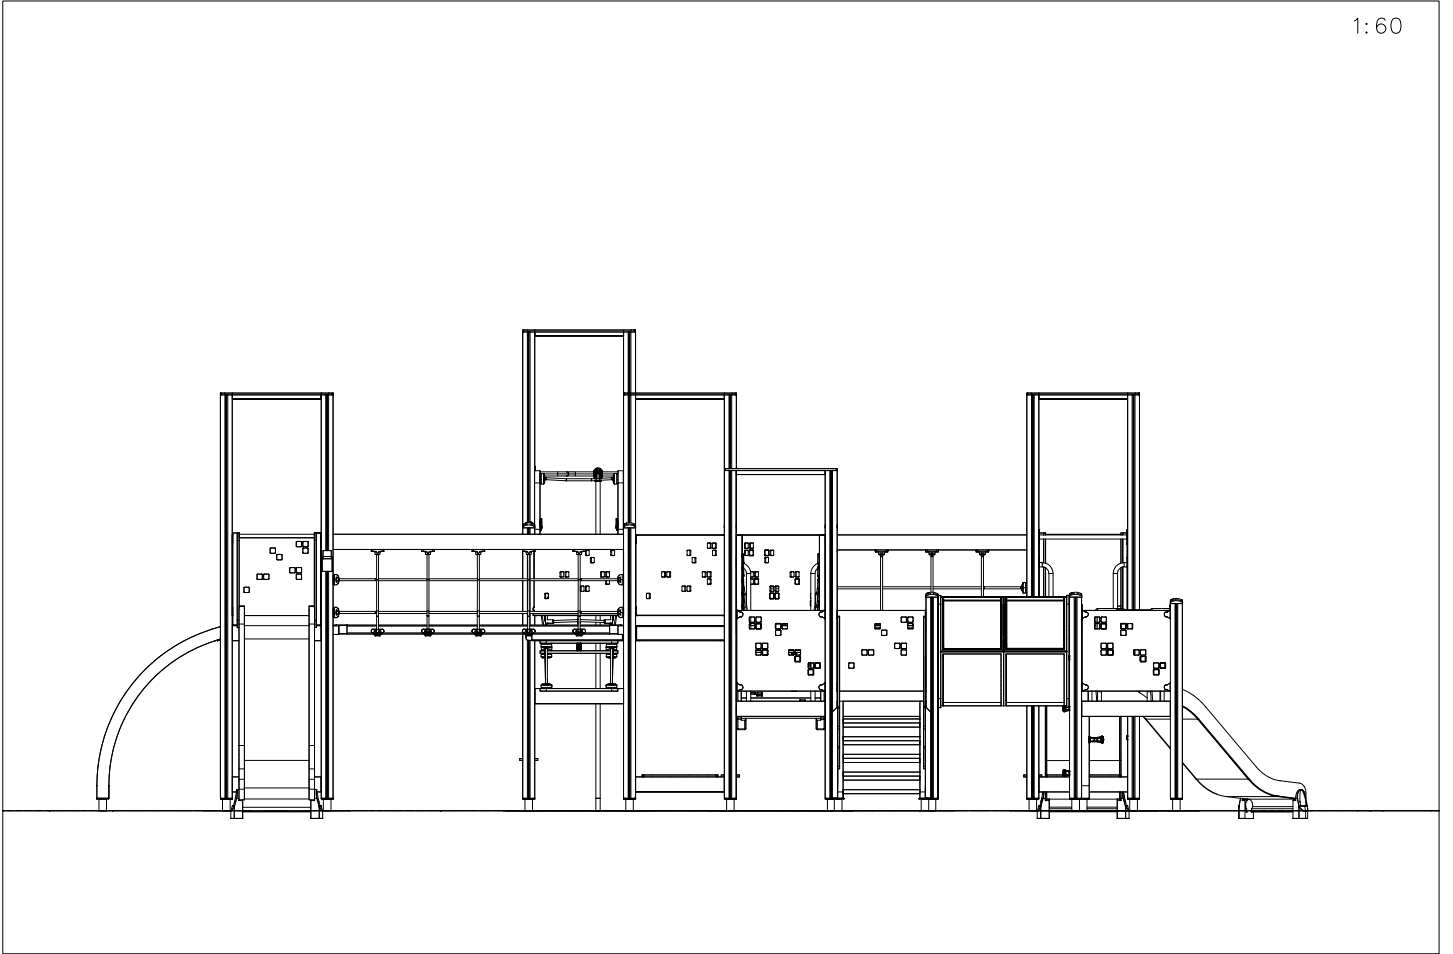

### 137055M

EN/AS Impact Area 104.3 m<sup>2</sup>  
Grid size = 500 mm

—— EN/AS Impact Area 104.3 m<sup>2</sup>  
- - - Falling Space 108 m<sup>2</sup>  
Max Falling Height 1970 mm

1:60

1:60

DET 1

DET 2

DET 3