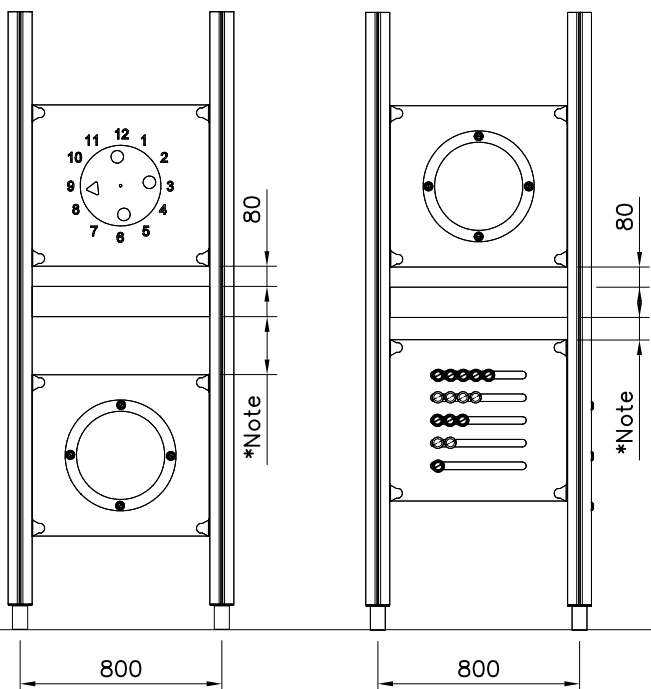

① 903176	PCS	② 909850	PCS
	4		4
		M8x25	
③ 909256	PCS	④ 909633	PCS
	8		4
Ø16/8.4x1.6		M8	
⑤ 980123	PCS		PCS
	4		
Ø7x60			

*Note:

No gaps between:
8–25mm
89–230mm

COLOR OPTIONS

-701	BLUE
-702	YELLOW
-703	LIME
-704	DARK GRAY
-705	LIGHT GRAY
-706	RED
-707	GREEN
-708	FUXIA