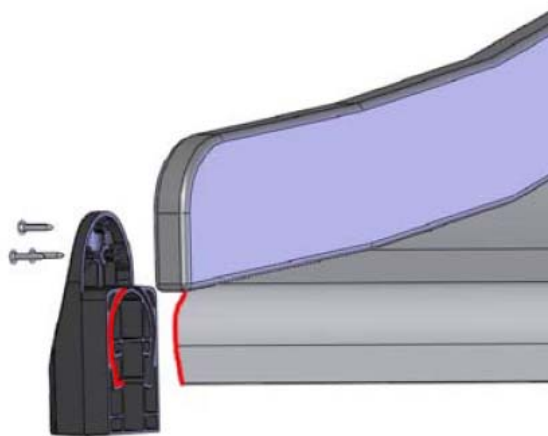

# SLIDE WOOD

DATE: 3.11.2017

4(5)

○ 901879	PCS	⑥ 909509	PCS	⑦ 909139	PCS	⑧ 980154	PCS	⑨ 980128	PCS
	2		2		2		4		6
		M12x50		M12x130		Ø24/13		Ø7x40	

DET 7

Insert sheet metal IN to the plastic cover.

DET 8

SLIDE OPTIONS			
706450 +1470 	706450-602 706450-603 706450-604	DARK BROWN LIGHT BROWN LIGHT GRAY	
706452 +870 	706452-602 706452-603 706452-604	DARK BROWN LIGHT BROWN LIGHT GRAY	