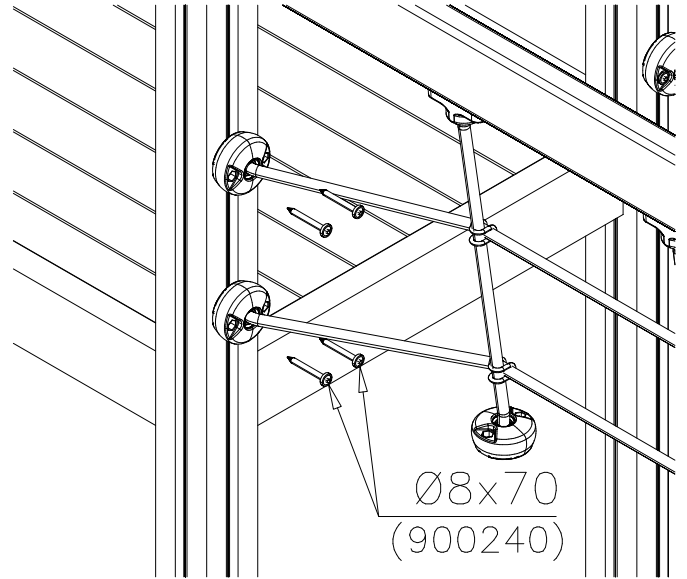

Note:
in side
Bridge

DET 6