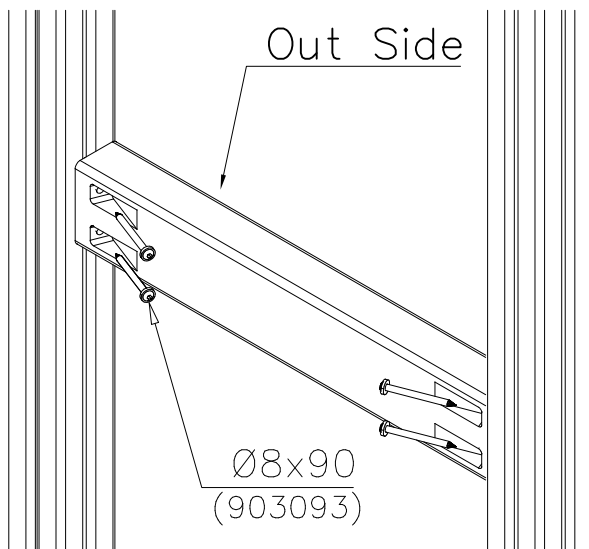

### 137055M

EN/AS Impact Area 104.3 m<sup>2</sup>  
Grid size = 500 mm

—— EN/AS Impact Area 104.3 m<sup>2</sup>  
- - - Falling Space 108 m<sup>2</sup>  
Max Falling Height 1970 mm

1:60

1:60

DET 1

DET 2

DET 3