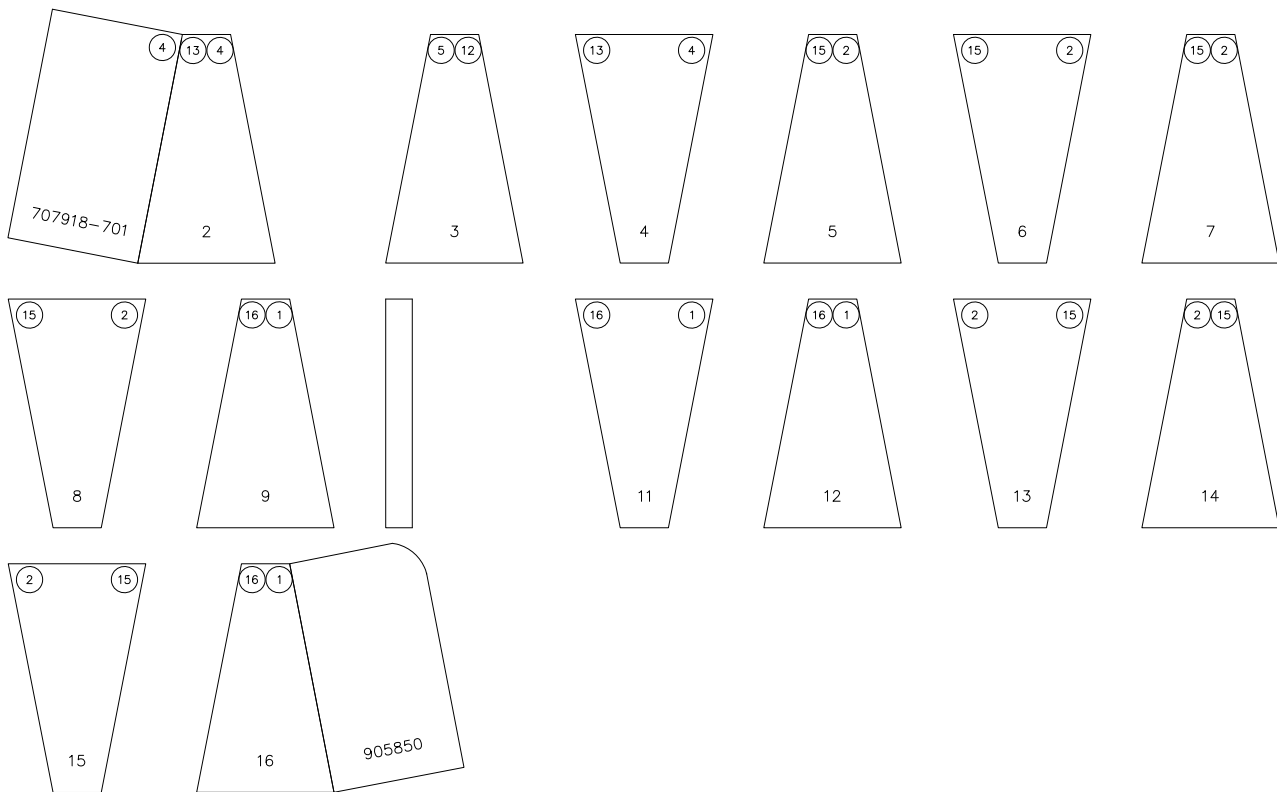

Esimerkki putken kokoamisesta
Example of installation

LIUKUPINTAAN EI SAA TULLA
LÄPINÄKYVIÄ MODUULEJA!!

NO TRANSPARENT PIECES ON
SLIDING SURFACE!!