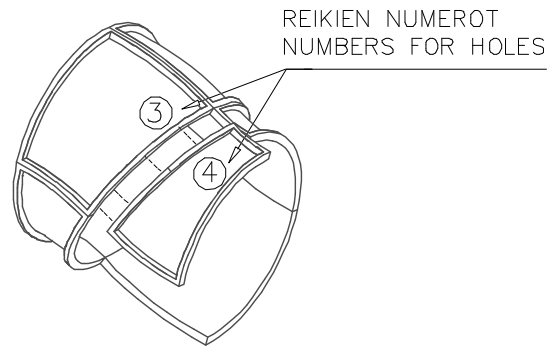

Esimerkki putken kokoamisesta
Example of installation

LIUKUPINTAAN EI SAA TULLA
LÄPINÄKYVIÄ MODUULEJA!!

NO TRANSPARENT PIECES ON
SLIDING SURFACE!!