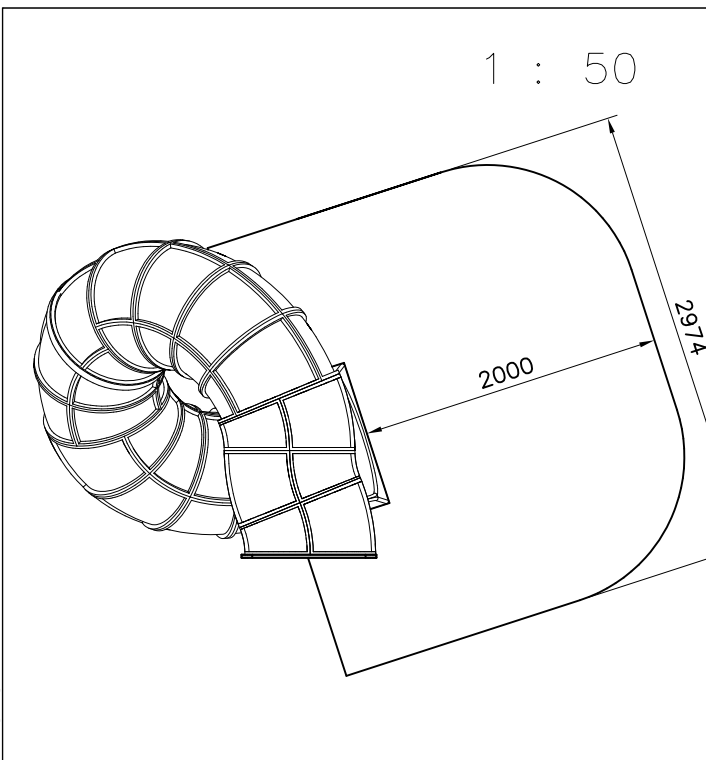

### 137055M

EN/AS Impact Area 104.3 m<sup>2</sup>  
Grid size = 500 mm

—— EN/AS Impact Area 104.3 m<sup>2</sup>  
- - - Falling Space 108 m<sup>2</sup>  
Max Falling Height 1970 mm

1:60

1:60

DET 1

DET 2

DET 3

DET 12

DET 13

1:20

004914  1	PCS 1	707918-701  1	PCS 1	900240  14	PCS 14	903533  6	PCS 6	905086  4	PCS 4	905112  672	PCS 672
				Ø8x70		SRL12		Ø44/13.5		BLACK Ø22	
905805  BLUE	PCS 24	905815  BLUE	PCS 24	905831  BLACK	PCS 608	905850 	PCS 1	905859  6x80x850	PCS 2	905860  2	PCS 2
909205  8x60	PCS 304	909248  M12	PCS 4	909274  8x30	PCS 4	980150  M8	PCS 308	980151  Ø16/8.4	PCS 8		PCS
	PCS		PCS		PCS		PCS		PCS		PCS
	PCS		PCS		PCS		PCS		PCS		PCS
	PCS		PCS		PCS		PCS		PCS		PCS
	PCS		PCS		PCS		PCS		PCS		PCS