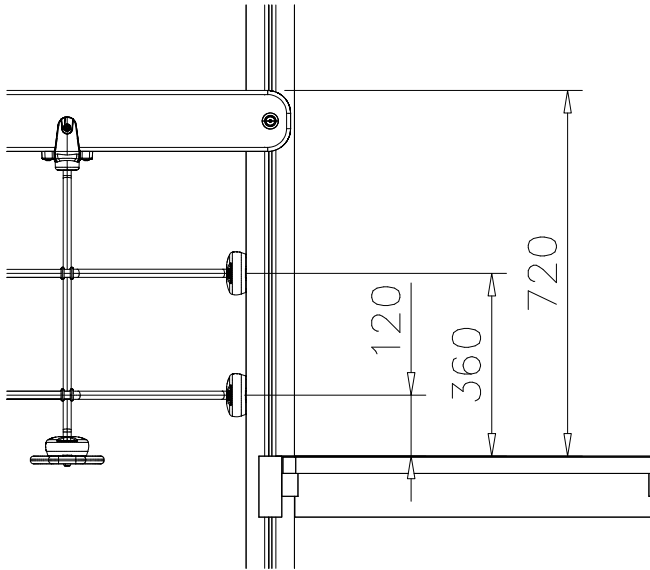

### RAILING OPTIONS

707255

45x120x2480

- 707255-605 DARK GRAY
- 707255-606 GRAY
- 707255-607 RED
- 707255-608 BLUE
- 707255-609 GREEN
- 707255-610 YELLOW
- 707255-611 LIME
- 707255-612 FUXIA

DET 1

DET 2

Note:  
in side  
Bridge