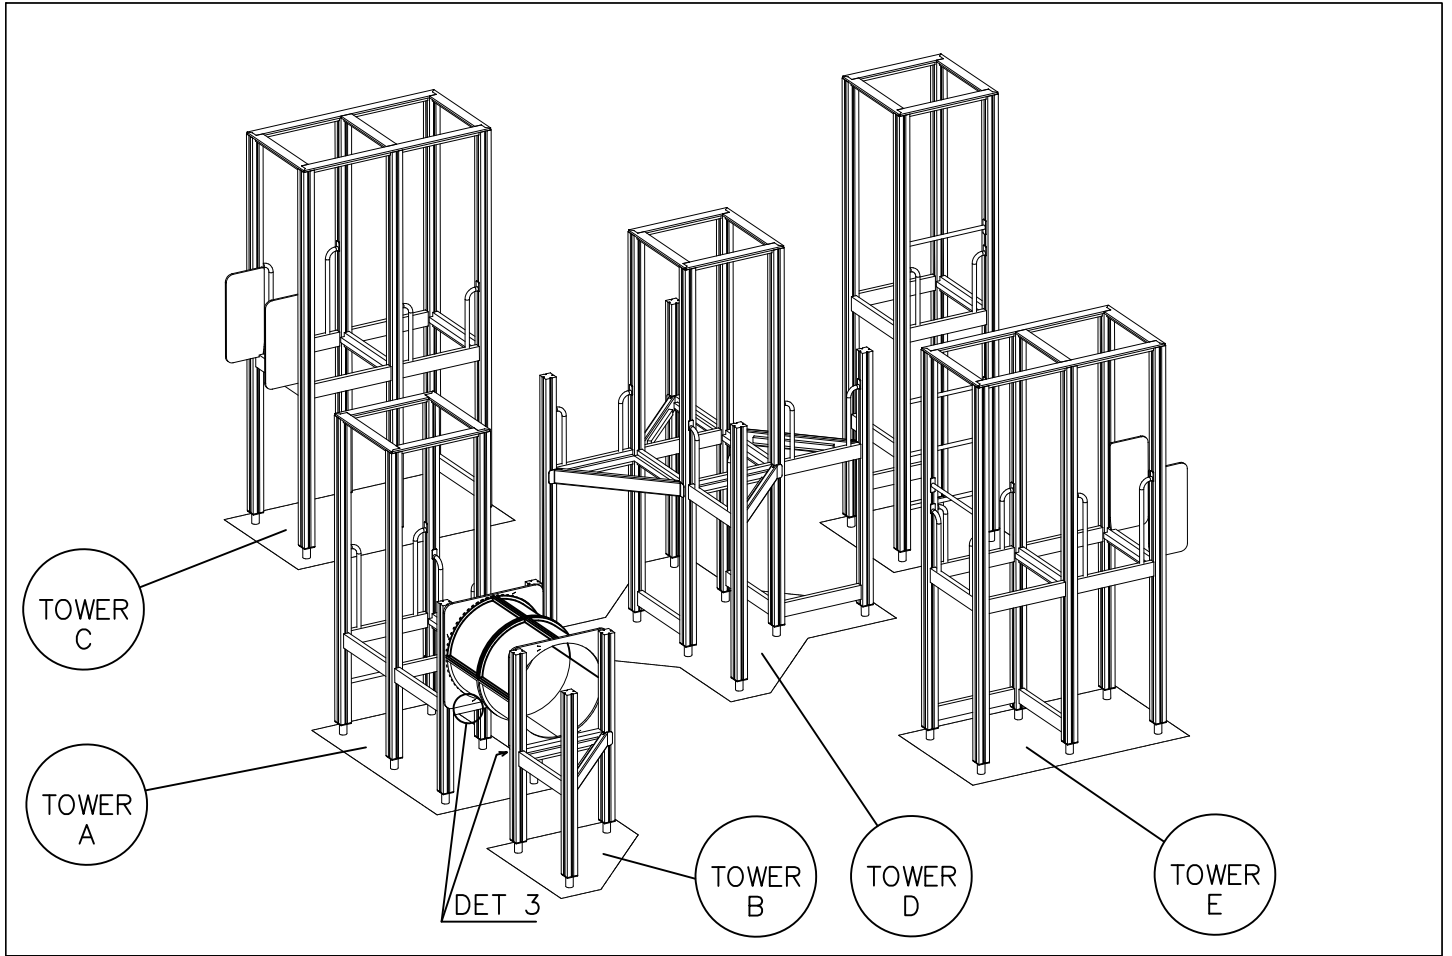

### 137055M

EN/AS Impact Area 104.3 m<sup>2</sup>  
Grid size = 500 mm

—— EN/AS Impact Area 104.3 m<sup>2</sup>  
- - - Falling Space 108 m<sup>2</sup>  
Max Falling Height 1970 mm

1:60

1:60

DET 1

DET 2

DET 3