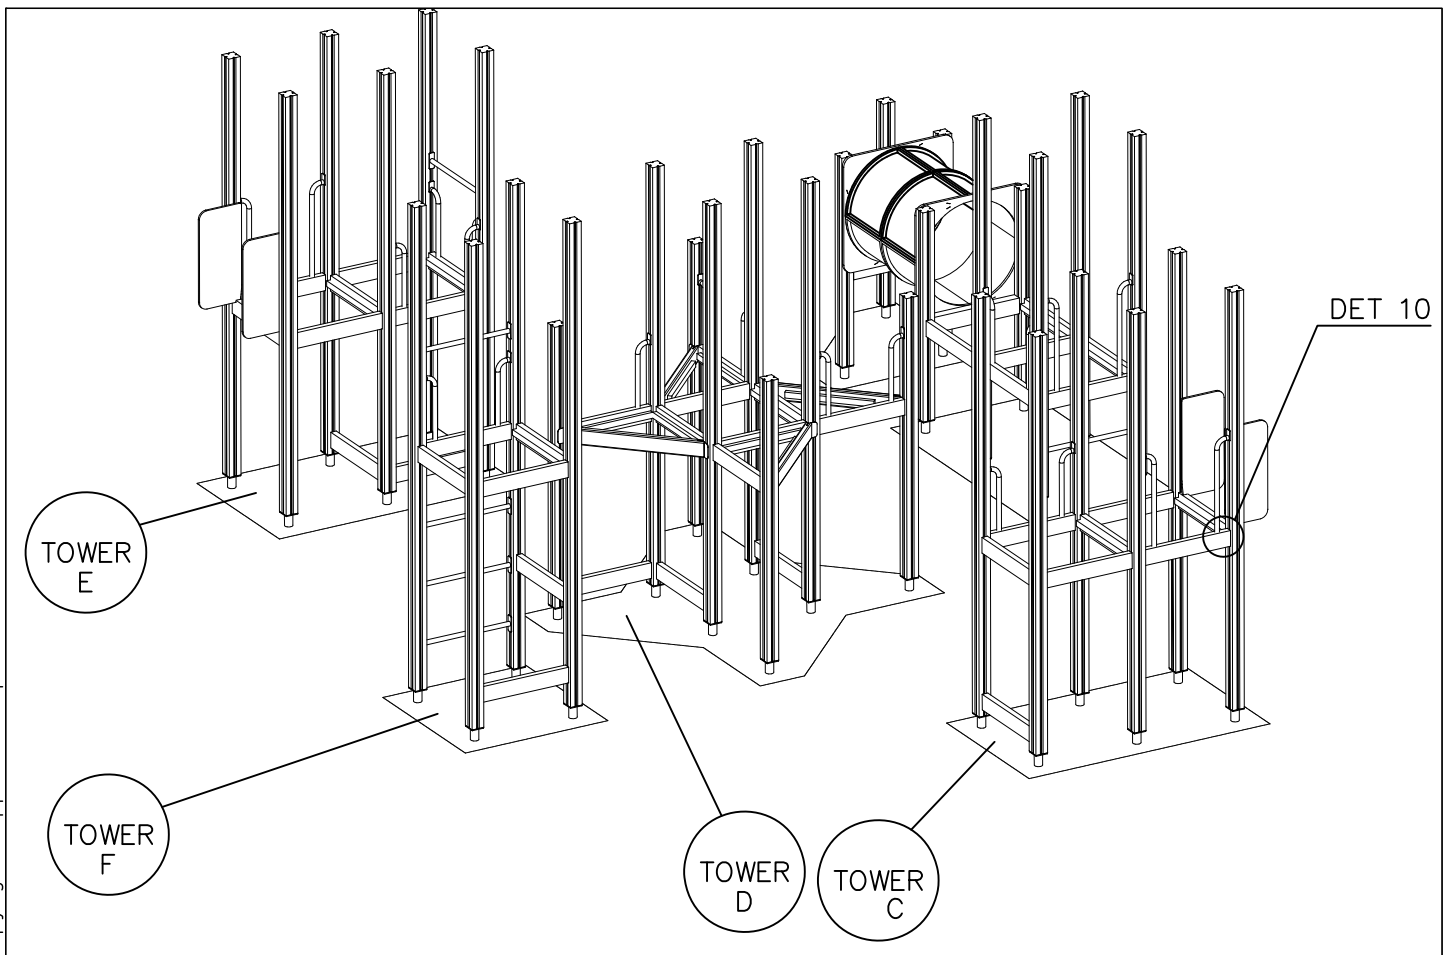

### 137055M

EN/AS Impact Area 104.3 m<sup>2</sup>  
Grid size = 500 mm

—— EN/AS Impact Area 104.3 m<sup>2</sup>  
- - - Falling Space 108 m<sup>2</sup>  
Max Falling Height 1970 mm

1:60

1:60

DET 1

DET 2

DET 3