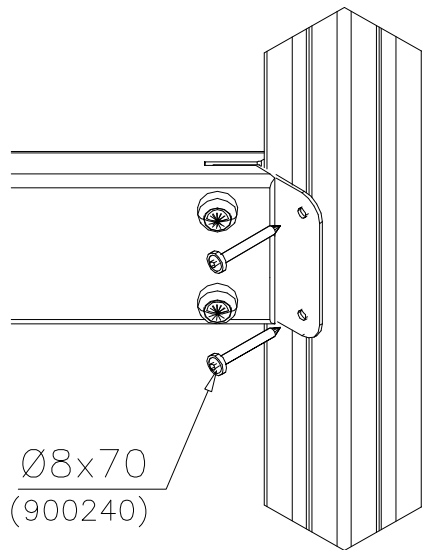

DET 3

BOOM OPTIONS		
706510	706510-602	DARK BROWN
	706510-603	LIGHT BROWN
45x120x1030	706510-604	LIGHT GRAY

DET 1

DET 2 M8x60  
(909866)

DET 3

DETAILS IN TUBE INSTALLATION GENERAL PAGE

① 905112	PCS 112	② 900240	PCS 26
Ø22		Ø8x70	
③ 903533	PCS 12	④ 905831	PCS 112
SRL12		Ø32x19	
⑤ 909205	PCS 40	⑥ 909208	PCS 32
M8x60		M8	
⑦ 909866	PCS 32	⑧ 980150	PCS 40
M8x60		M8	
○ 707918	PCS 8	○ 905829	PCS 4
20x275x640		Transparent	
		○ COLOR	PCS 4