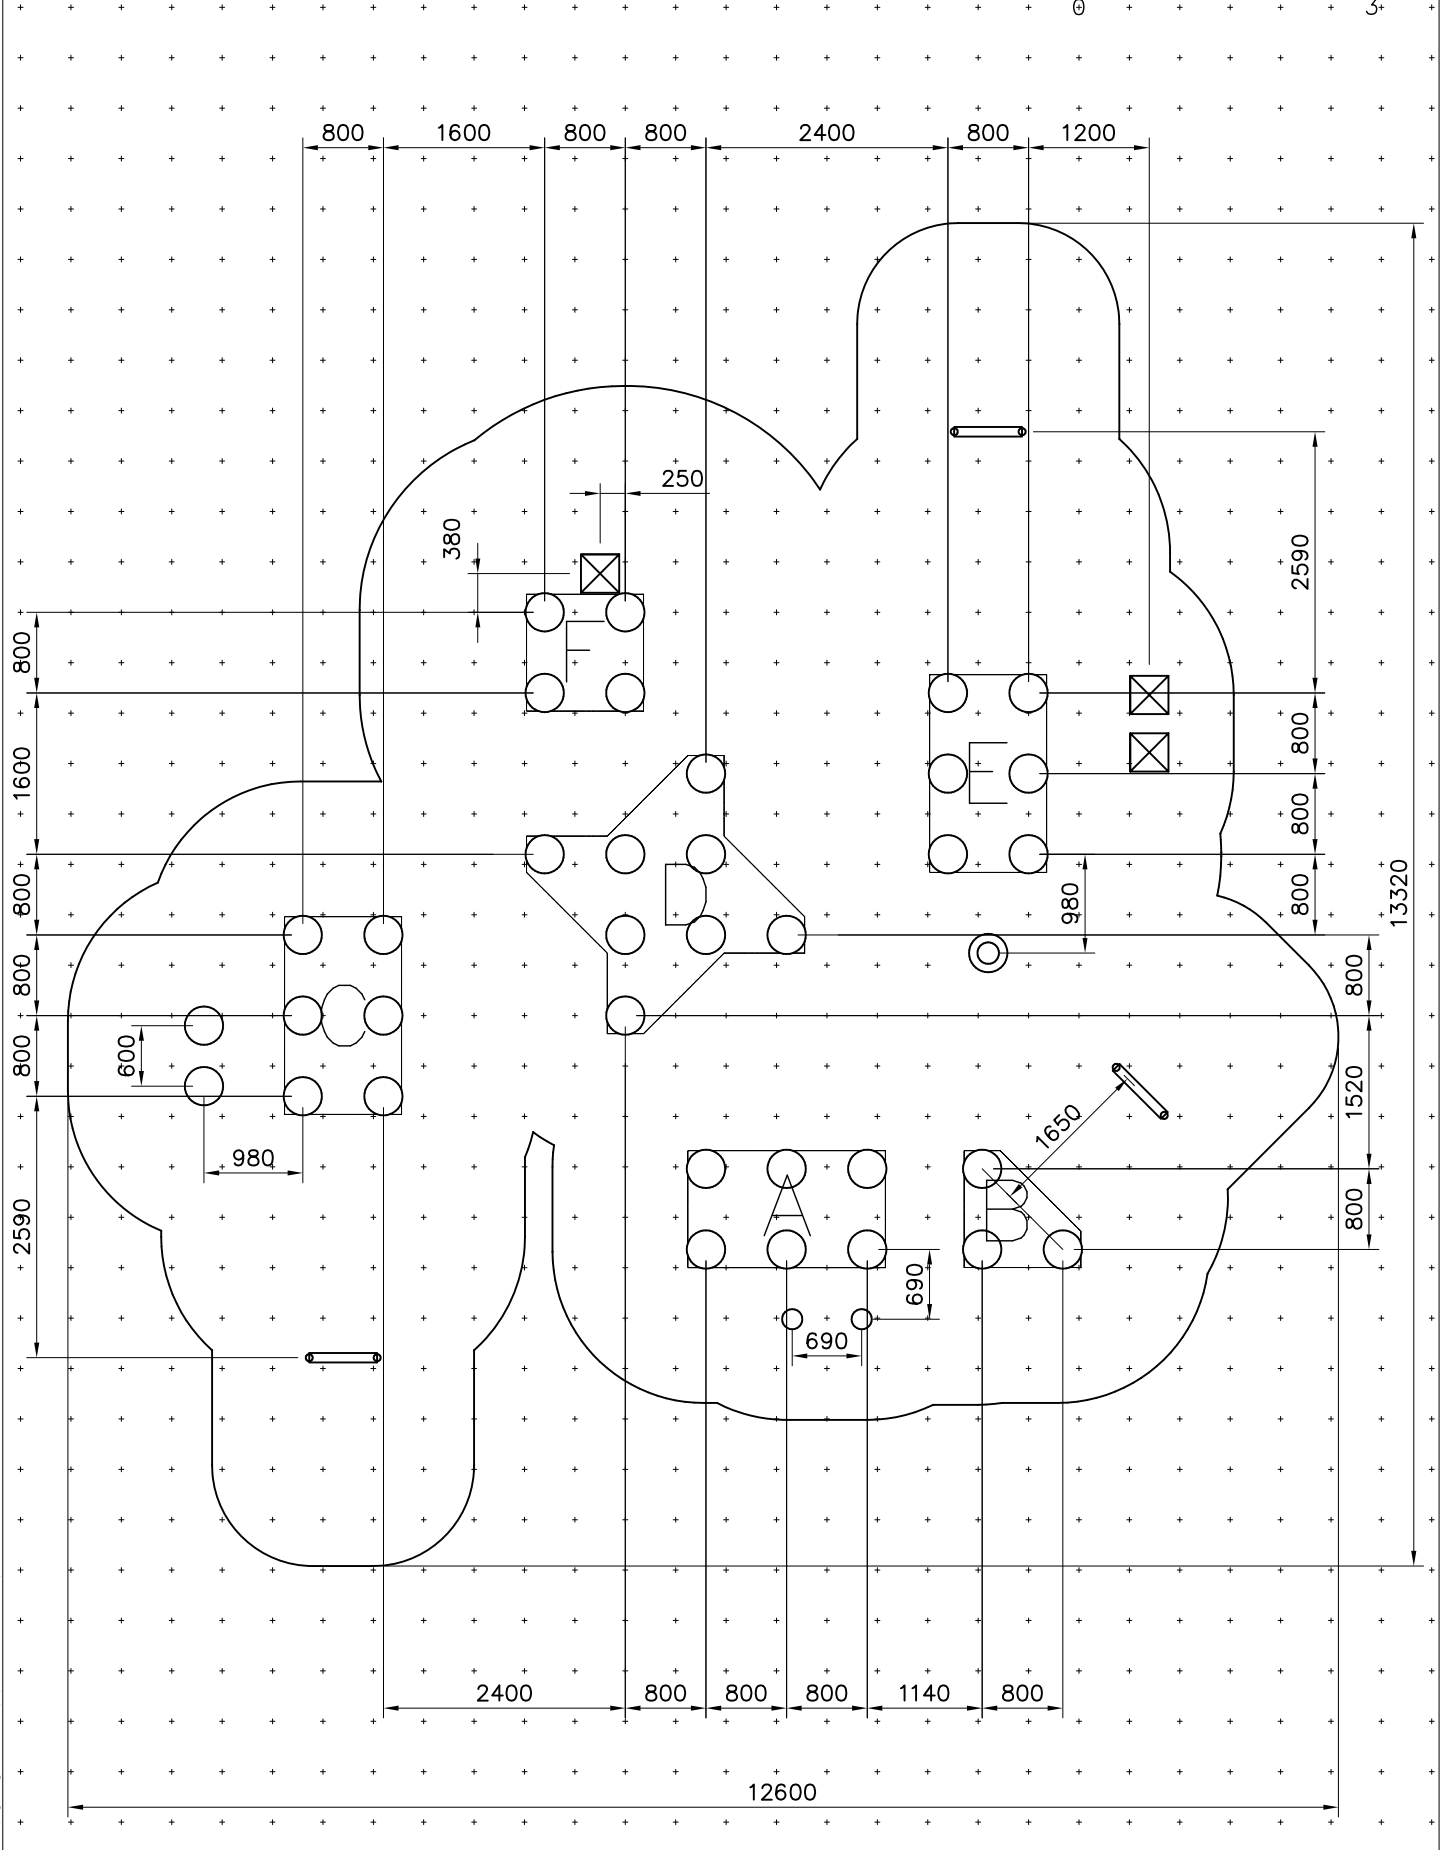

### 137055M

EN/AS Impact Area 104.3 m<sup>2</sup>  
Grid size = 500 mm

—— EN/AS Impact Area 104.3 m<sup>2</sup>  
- - - Falling Space 108 m<sup>2</sup>  
Max Falling Height 1970 mm

1:60

1:60

DET 1

DET 2

DET 3