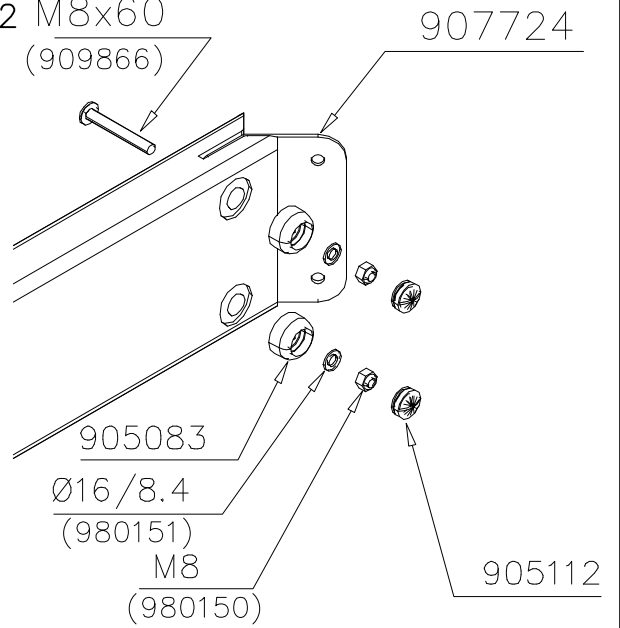

DET 3

BOOM OPTIONS		
706510	706510-602	DARK BROWN
	706510-603	LIGHT BROWN
45x120x1030	706510-604	LIGHT GRAY

DET 1

DET 2 M8x60  
(909866)

DET 3

DETAILS IN TUBE INSTALLATION GENERAL PAGE

① 905112	PCS 112	② 900240	PCS 26
Ø22		Ø8x70	
③ 903533	PCS 12	④ 905831	PCS 112
SRL12		Ø32x19	
⑤ 909205	PCS 40	⑥ 909208	PCS 32
M8x60		M8	
⑦ 909866	PCS 32	⑧ 980150	PCS 40
M8x60		M8	
○ 707918	PCS 8	○ 905829	PCS 4
20x275x640		Transparent	
		○ COLOR	PCS 4