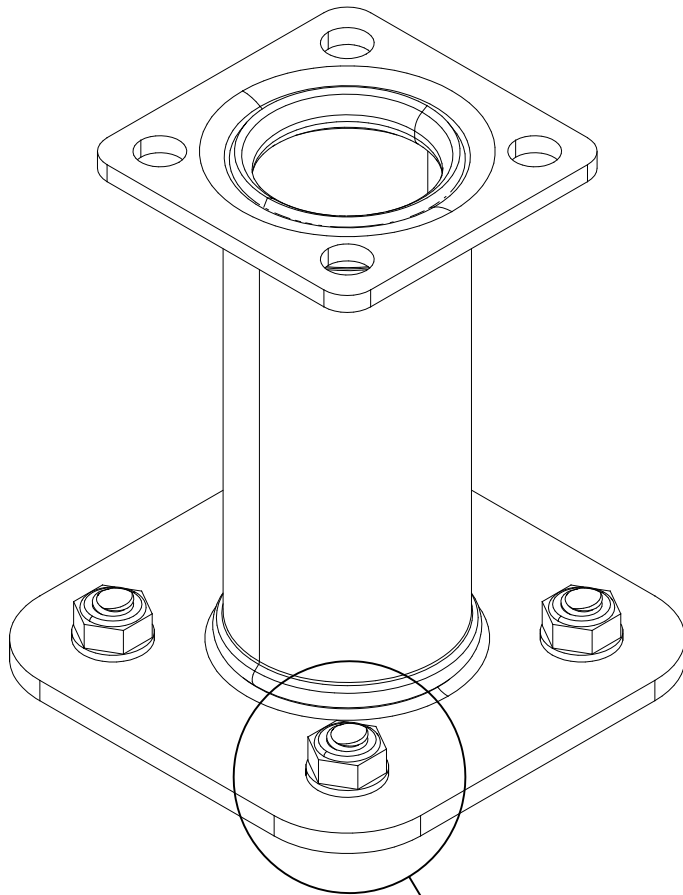

## ROPE LADDER OPTIONS

xxxxxx-301	BLUE
xxxxxx-302	RED
xxxxxx-303	BEIGE
xxxxxx-304	GRAY
xxxxxx-305	BLACK
xxxxxx-306	YELLOW

DET 1, 2, 3

① 909531	PCS	① 909513	PCS
	1		1
		60°	
① 909514	PCS	① 902056	PCS
	1		1
		75°	57°
① 902062	PCS		PCS
	1		
		70°	
	PCS		PCS
	PCS		PCS
② 909628	PCS		PCS
	4		
M10x100			