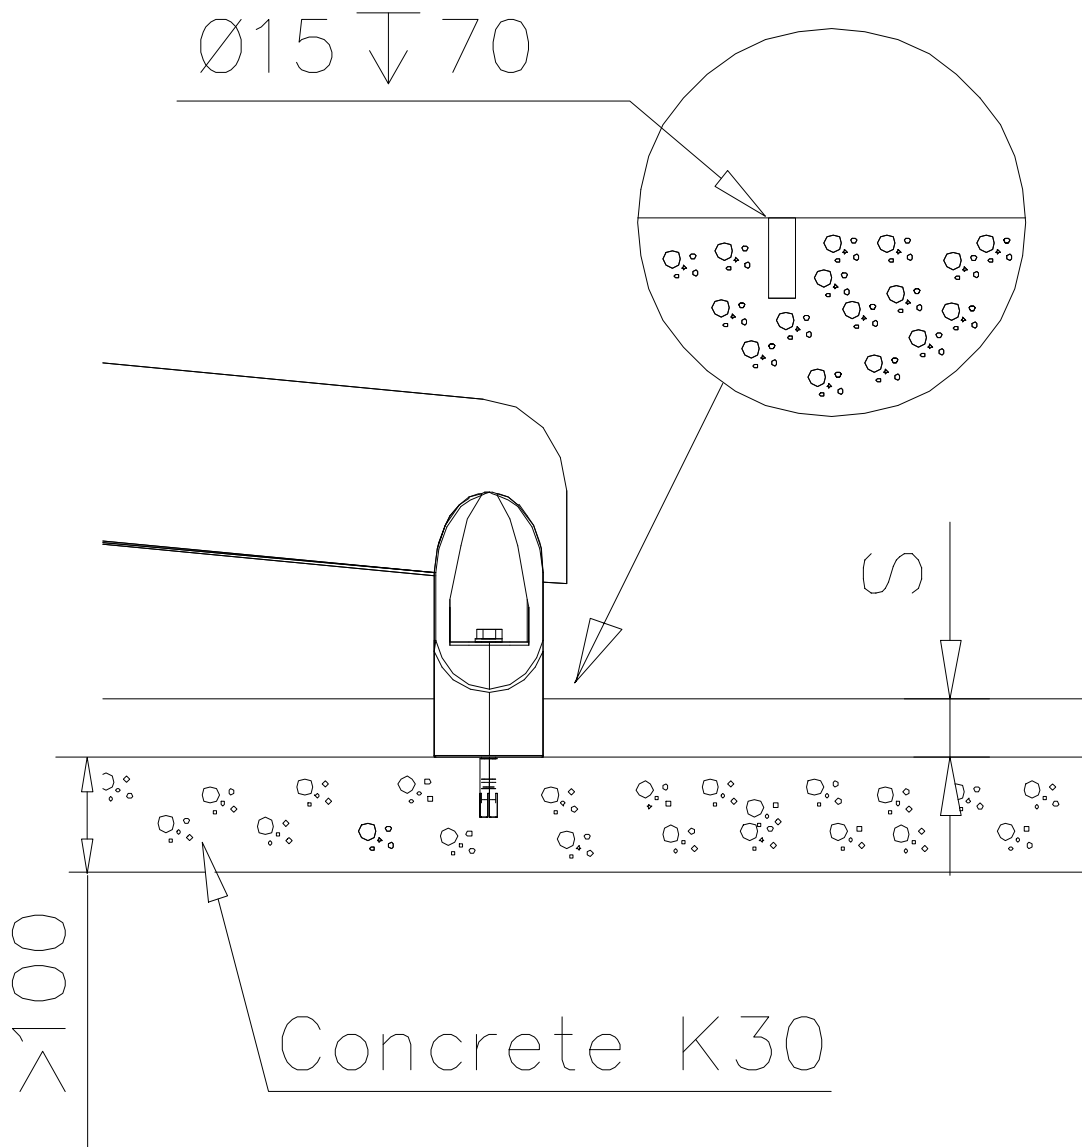

# SLIDE WOOD

DATE: 3.11.2017

4(5)

○ 901879	PCS	⑥ 909509	PCS	⑦ 909139	PCS	⑧ 980154	PCS	⑨ 980128	PCS
	2		2		2		4		6
		M12x50		M12x130		Ø24/13		Ø7x40	

DET 7

Insert sheet metal IN to the plastic cover.

DET 8

SLIDE OPTIONS			
706450 +1470 	706450-602 706450-603 706450-604	DARK BROWN LIGHT BROWN LIGHT GRAY	
706452 +870 	706452-602 706452-603 706452-604	DARK BROWN LIGHT BROWN LIGHT GRAY	