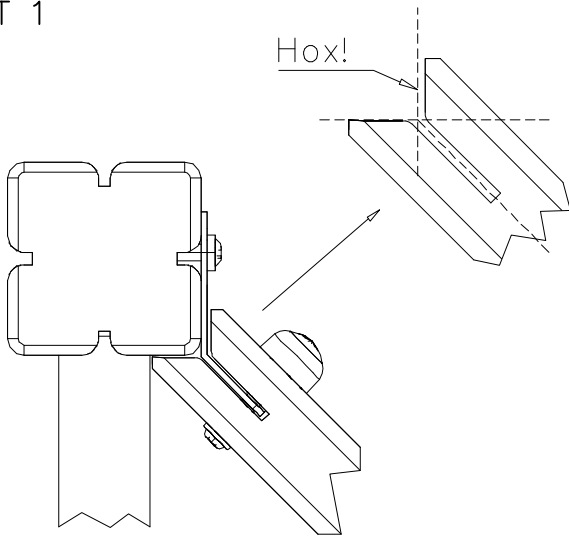

DET 3

BOOM OPTIONS		
706510	706510-602	DARK BROWN
	706510-603	LIGHT BROWN
45x120x1030	706510-604	LIGHT GRAY

DET 1

DET 2 M8x60  
(909866)

DET 3

DETAILS IN TUBE INSTALLATION GENERAL PAGE

① 905112	PCS 112	② 900240	PCS 26
Ø22		Ø8x70	
③ 903533	PCS 12	④ 905831	PCS 112
SRL12		Ø32x19	
⑤ 909205	PCS 40	⑥ 909208	PCS 32
M8x60		M8	
⑦ 909866	PCS 32	⑧ 980150	PCS 40
M8x60		M8	
○ 707918	PCS 8	○ 905829	PCS 4
20x275x640		Transparent	
		○ COLOR	PCS 4