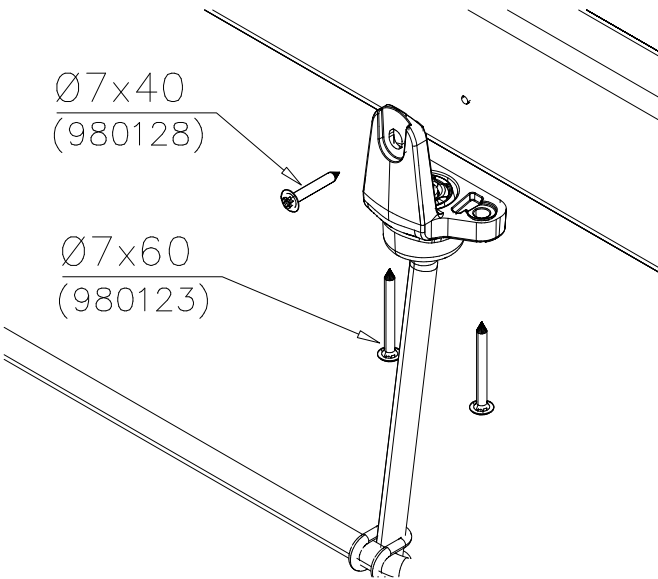

Note:
in side
Bridge

DET 5