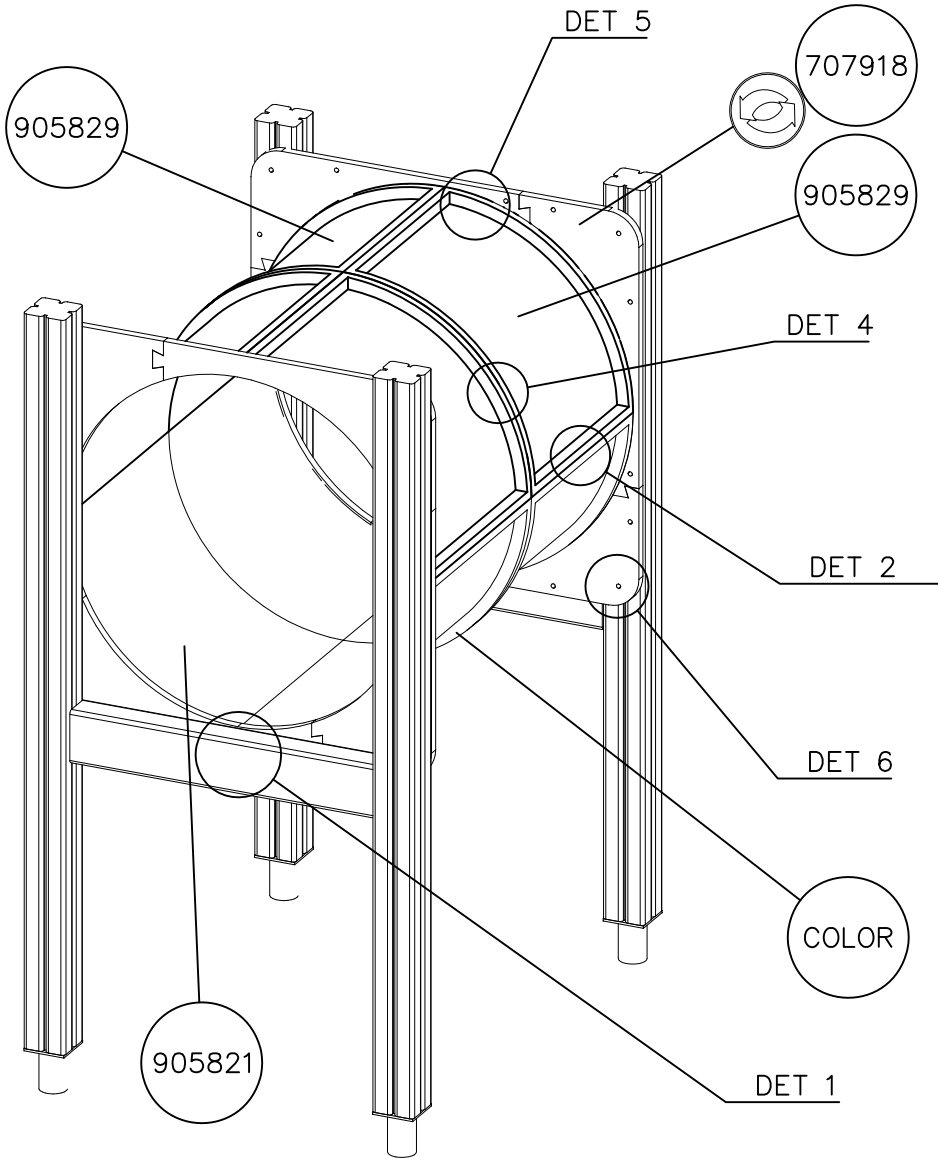

DET 3

BOOM OPTIONS		
706510	706510-602	DARK BROWN
	706510-603	LIGHT BROWN
45x120x1030	706510-604	LIGHT GRAY

DET 1

DET 2 M8x60  
(909866)

DET 3

DETAILS IN TUBE INSTALLATION GENERAL PAGE

① 905112	PCS 112	② 900240	PCS 26
Ø22		Ø8x70	
③ 903533	PCS 12	④ 905831	PCS 112
SRL12		Ø32x19	
⑤ 909205	PCS 40	⑥ 909208	PCS 32
M8x60		M8	
⑦ 909866	PCS 32	⑧ 980150	PCS 40
M8x60		M8	
○ 707918	PCS 8	○ 905829	PCS 4
20x275x640		Transparent	
		○ COLOR	PCS 4