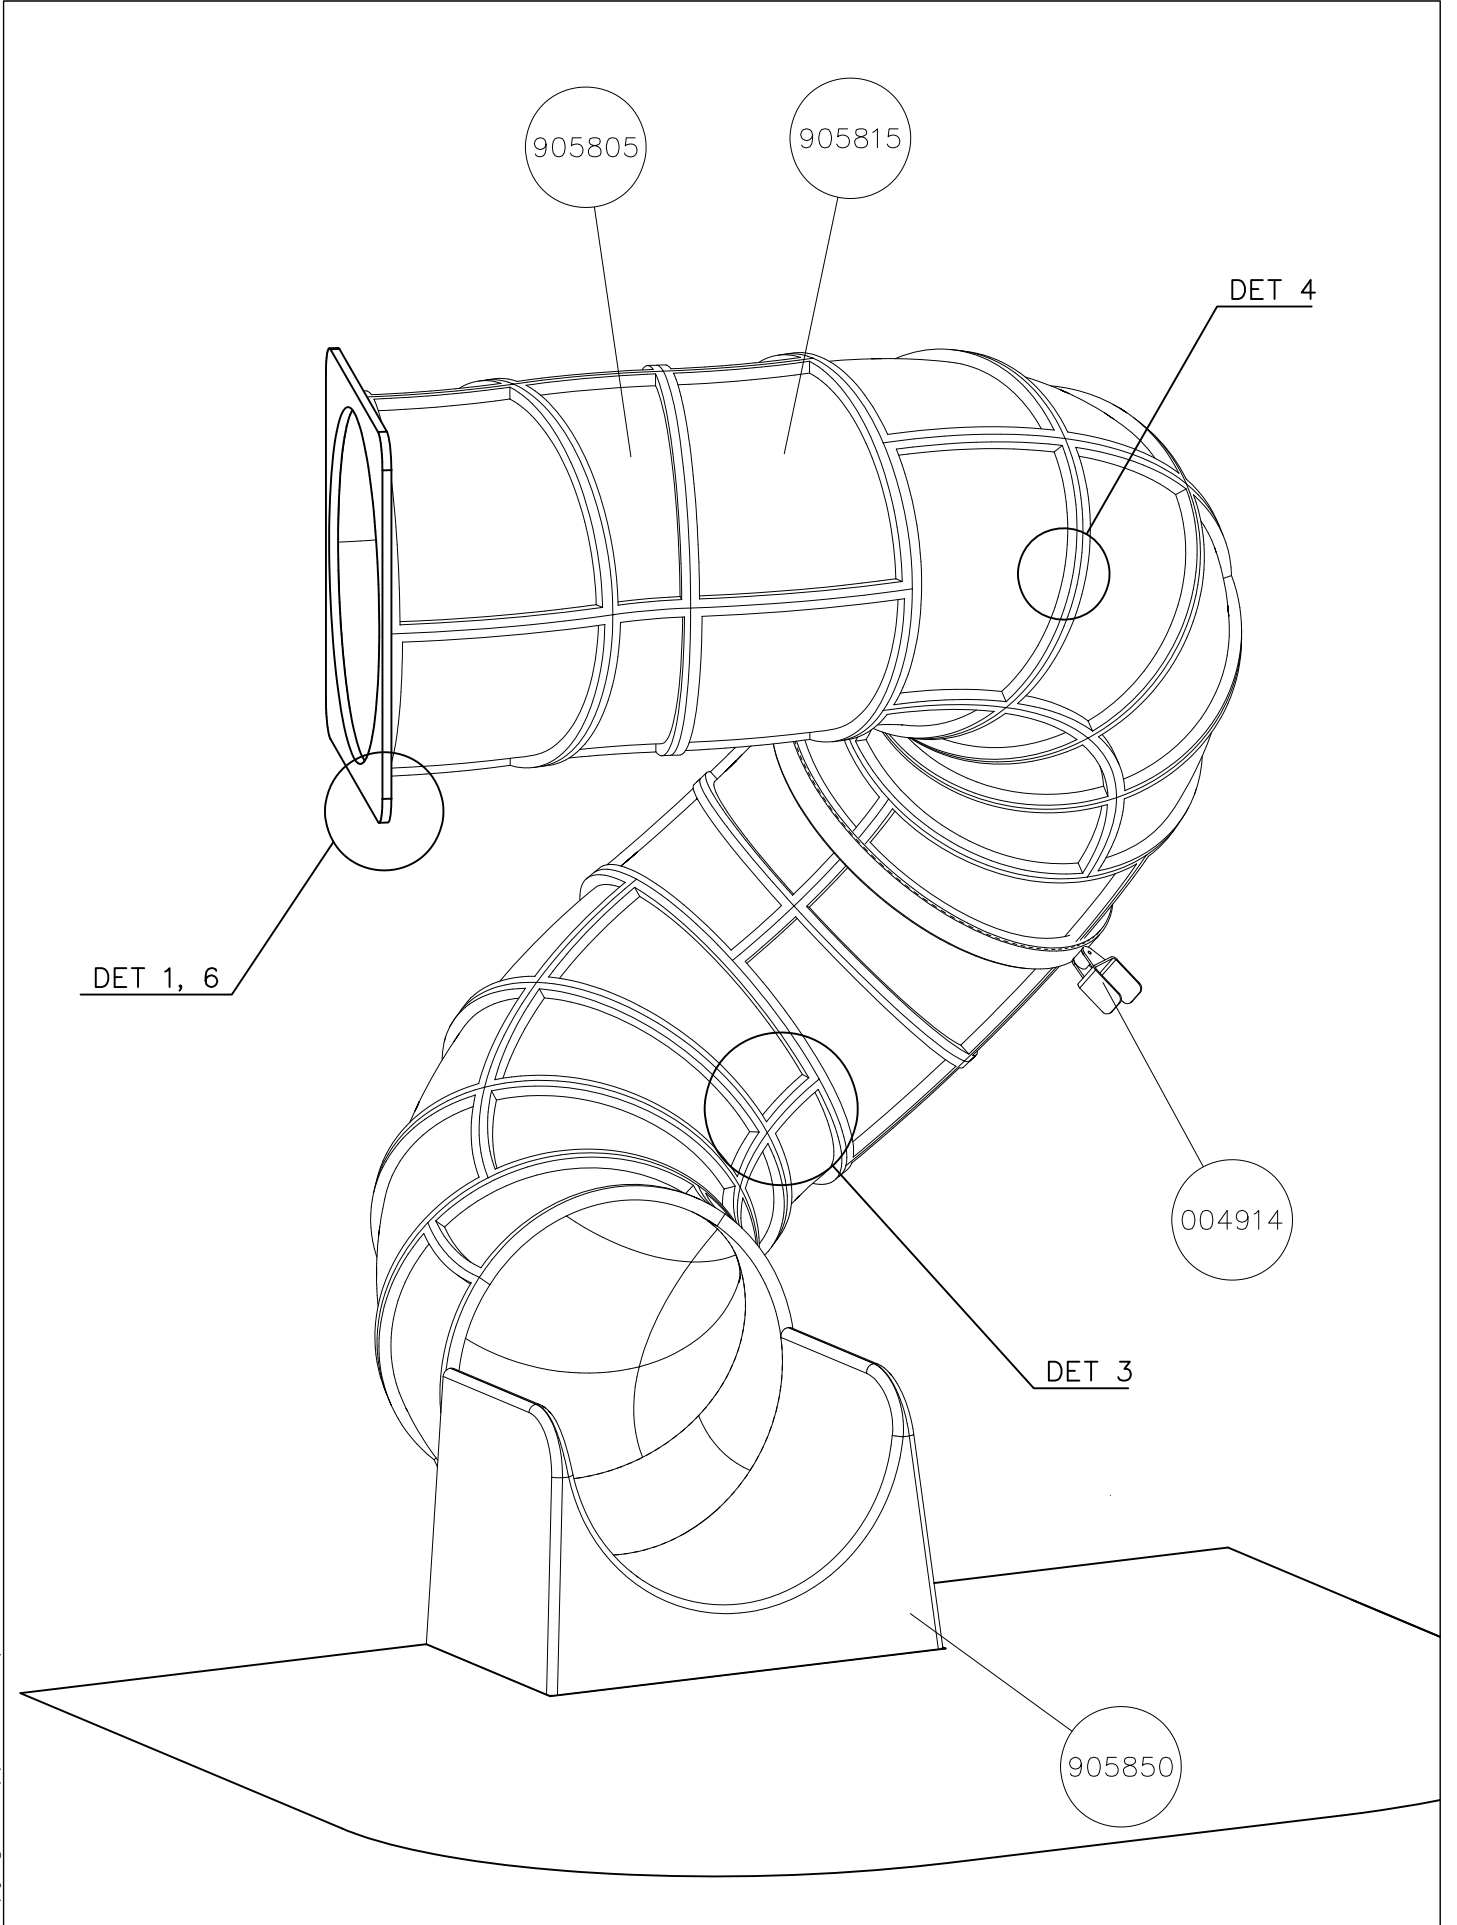

<p>905850</p>  <p>Access- and maintenance panel. Asennus- ja huolto luukku.</p>	<p>905850</p>  <p>10x30 909545 M12</p>	<p>905850</p>  <p>300 S</p>
<p>905850</p>  <p>DET 6 DET 5 905850</p>	<p>905850</p>  <p>905850 M12 Ø44/13.5</p>	<p>905850</p>  <p>8x30 905860 905859 Ø16/8.4 M8</p>