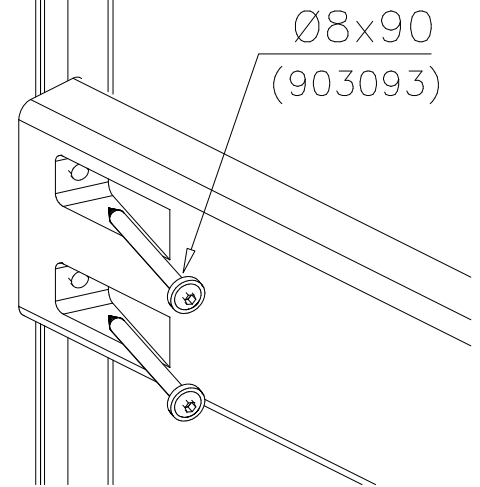

### 137055M

EN/AS Impact Area 104.3 m<sup>2</sup>  
Grid size = 500 mm

—— EN/AS Impact Area 104.3 m<sup>2</sup>  
- - - Falling Space 108 m<sup>2</sup>  
Max Falling Height 1970 mm

1:60

1:60

DET 1

DET 2

DET 3