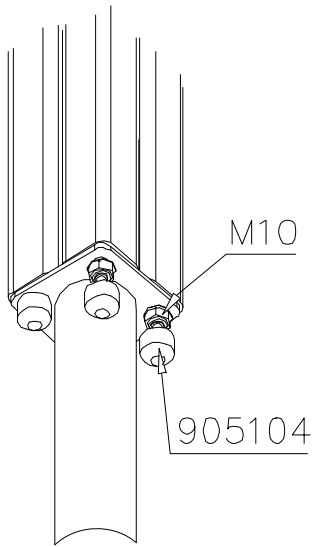

### 137055M

EN/AS Impact Area 104.3 m<sup>2</sup>  
Grid size = 500 mm

—— EN/AS Impact Area 104.3 m<sup>2</sup>  
- - - Falling Space 108 m<sup>2</sup>  
Max Falling Height 1970 mm

1:60

1:60

DET 1

DET 2

DET 3