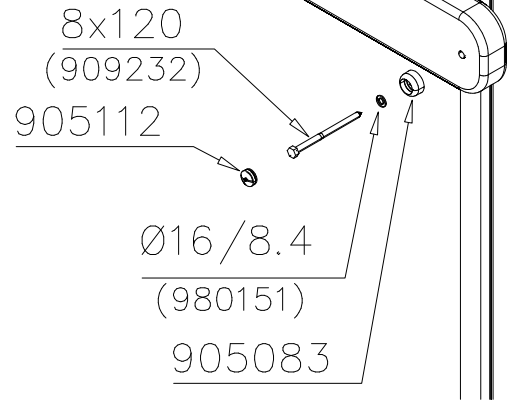

### RAILING OPTIONS

707255

45x120x2480

- 707255-605 DARK GRAY
- 707255-606 GRAY
- 707255-607 RED
- 707255-608 BLUE
- 707255-609 GREEN
- 707255-610 YELLOW
- 707255-611 LIME
- 707255-612 FUXIA

DET 1

DET 2

Note:  
in side  
Bridge