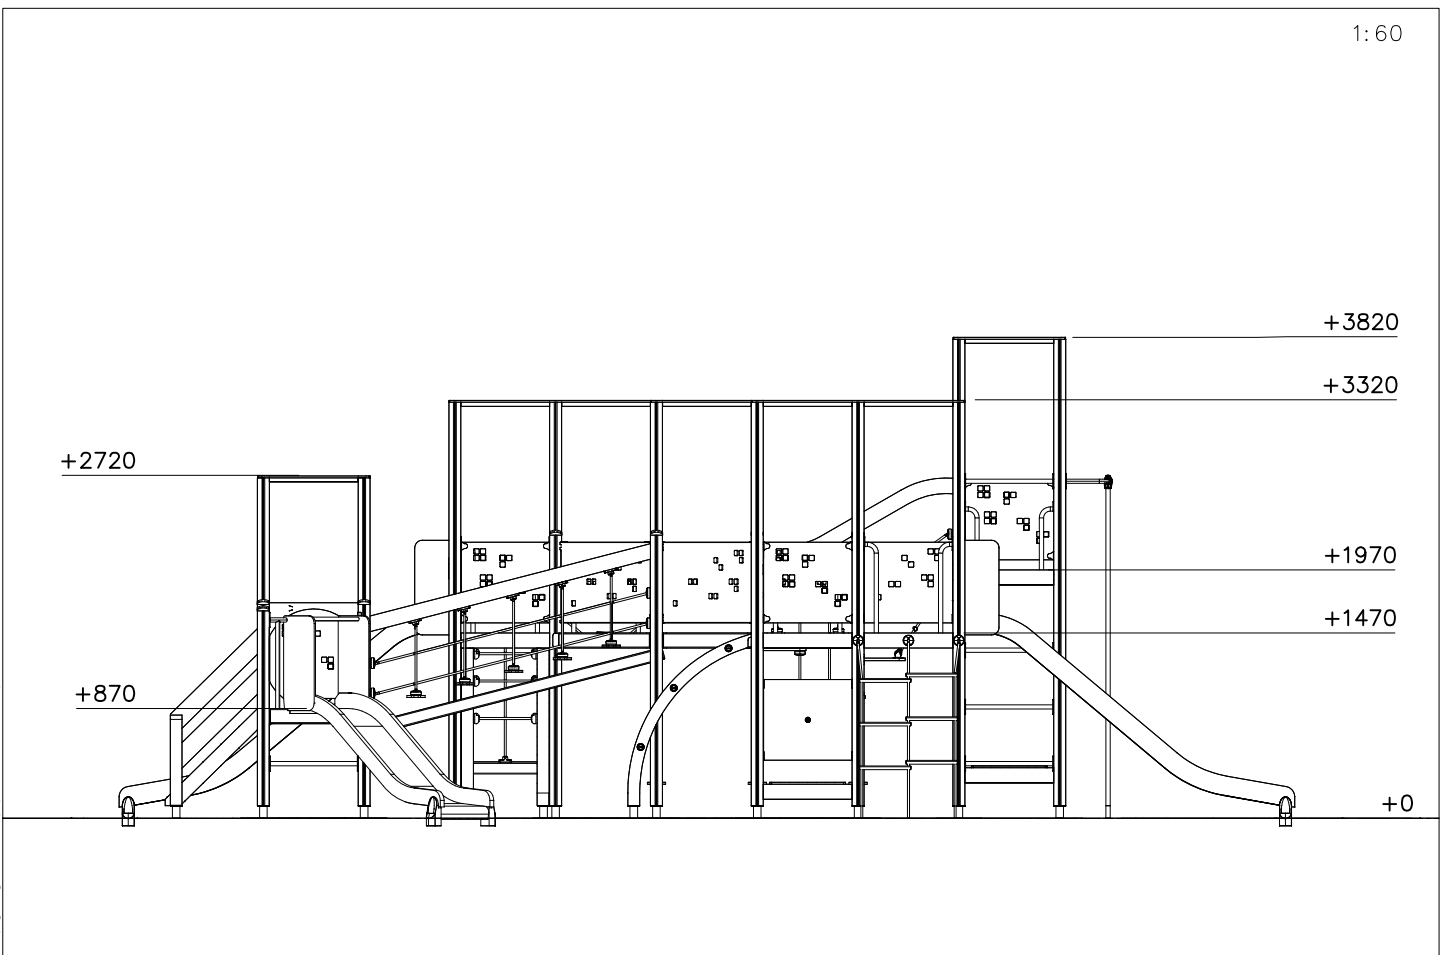

### 137055M

EN/AS Impact Area 104.3 m<sup>2</sup>  
Grid size = 500 mm

—— EN/AS Impact Area 104.3 m<sup>2</sup>  
- - - Falling Space 108 m<sup>2</sup>  
Max Falling Height 1970 mm

1:60

1:60

DET 1

DET 2

DET 3