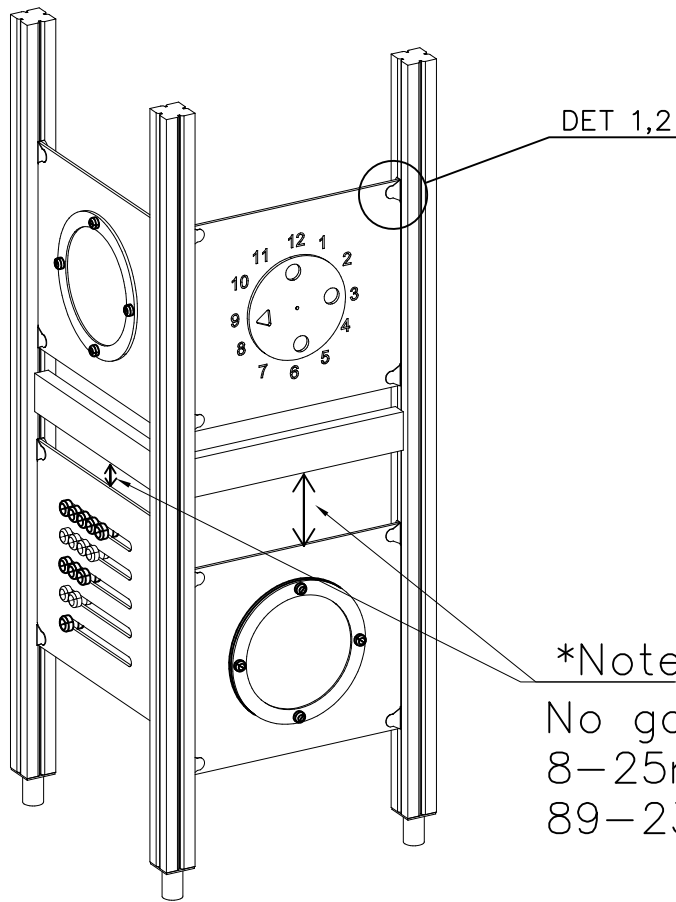

DET 8

① 706475	PCS	② 980128	PCS
	1		6
		Ø7x40	
③ 909256	PCS		PCS
	6		
		Ø16/8.4	
	PCS		PCS
	PCS		PCS

OPTIONS		
706475	706475-602	DARK BROWN
	706475-603	LIGHT BROWN
	706475-604	LIGHT GRAY

① 903176	PCS	② 909850	PCS
	4		4
		M8x25	
③ 909256	PCS	④ 909633	PCS
	8		4
Ø16/8.4x1.6		M8	
⑤ 980123	PCS		PCS
	4		
Ø7x60			