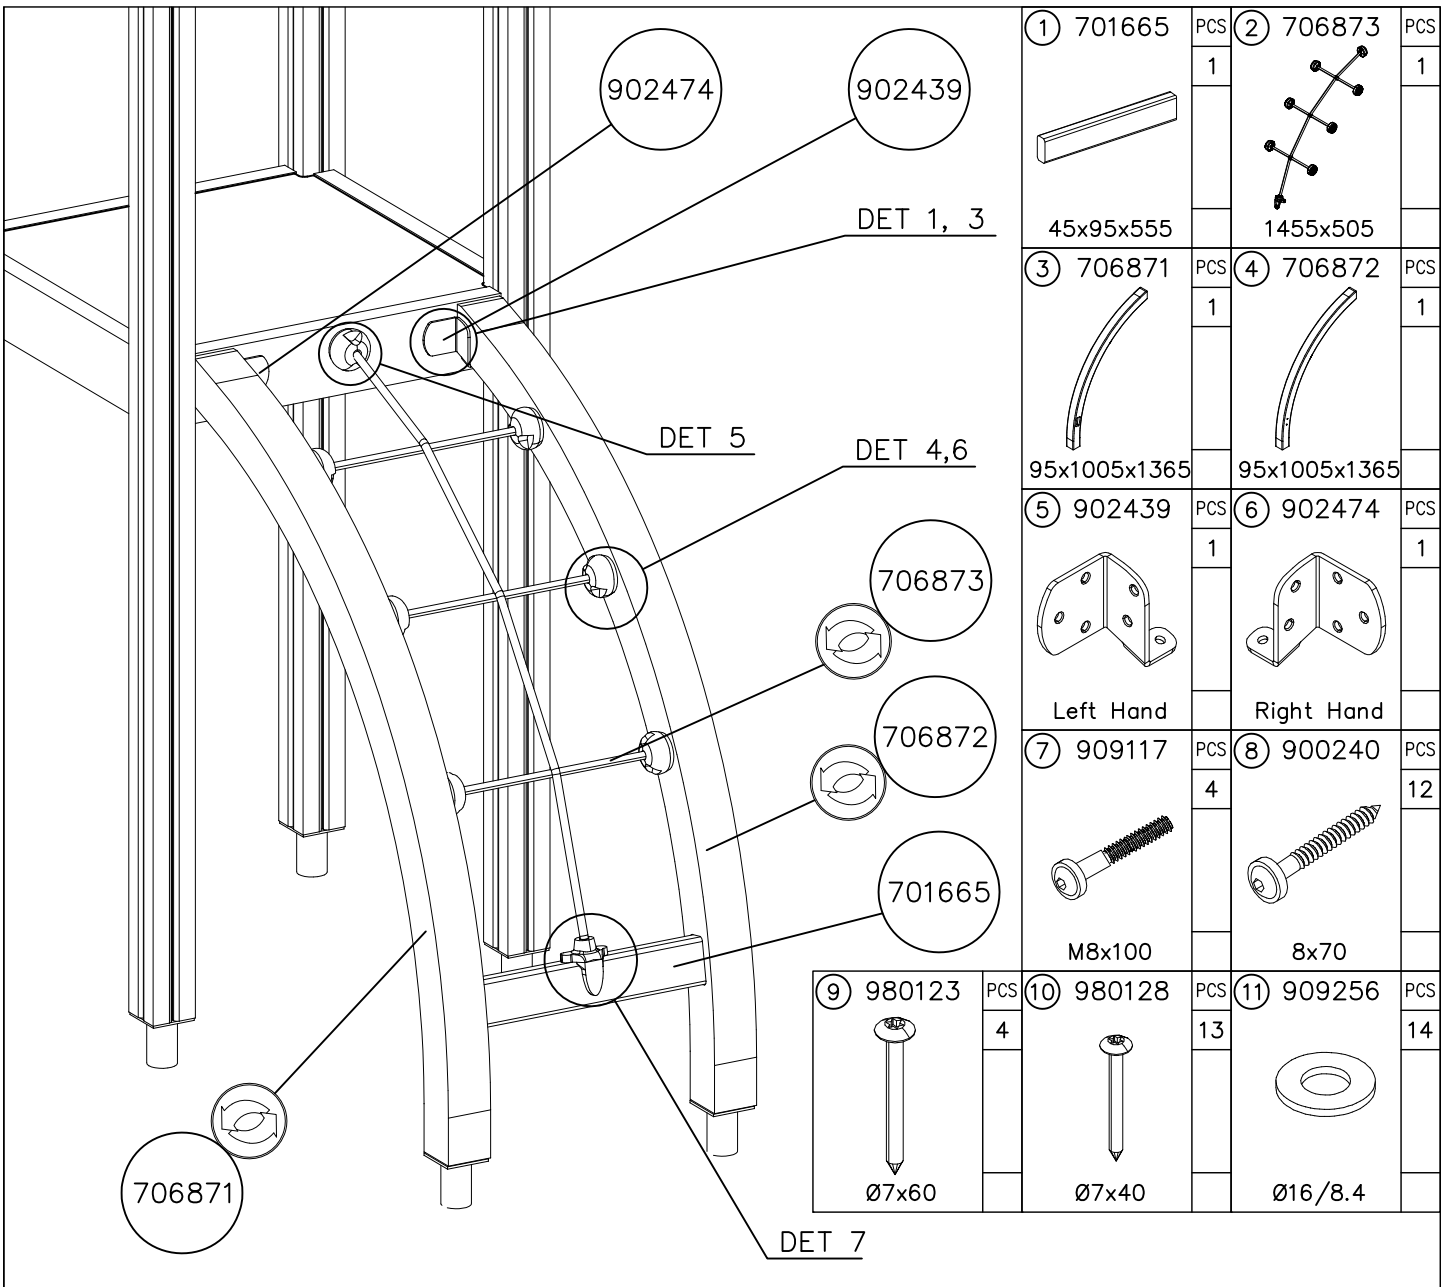

① 701665	PCS	② 706873	PCS		
	1		1		
45x95x555		1455x505			
③ 706871	PCS	④ 706872	PCS		
	1		1		
95x1005x1365		95x1005x1365			
⑤ 902439	PCS	⑥ 902474	PCS		
	1		1		
Left Hand		Right Hand			
⑦ 909117	PCS	⑧ 900240	PCS		
	4		12		
M8x100		8x70			
⑨ 980123	PCS	⑩ 980128	PCS	⑪ 909256	PCS
	4		13		14
Ø7x60		Ø7x40		Ø16/8.4	

NET OPTIONS

 1455x505	706873-301	BLUE
	706873-302	RED
	706873-303	BEIGE
	706873-304	GRAY
	706873-305	BLACK
	706873-306	YELLOW

BOOM OPTIONS

 95x1005x1365	706871-602 DARK BROWN 706871-603 LIGHT BROWN 706871-604 LIGHT GRAY	 95x1005x1365	706872-602 DARK BROWN 706872-603 LIGHT BROWN 706872-604 LIGHT GRAY