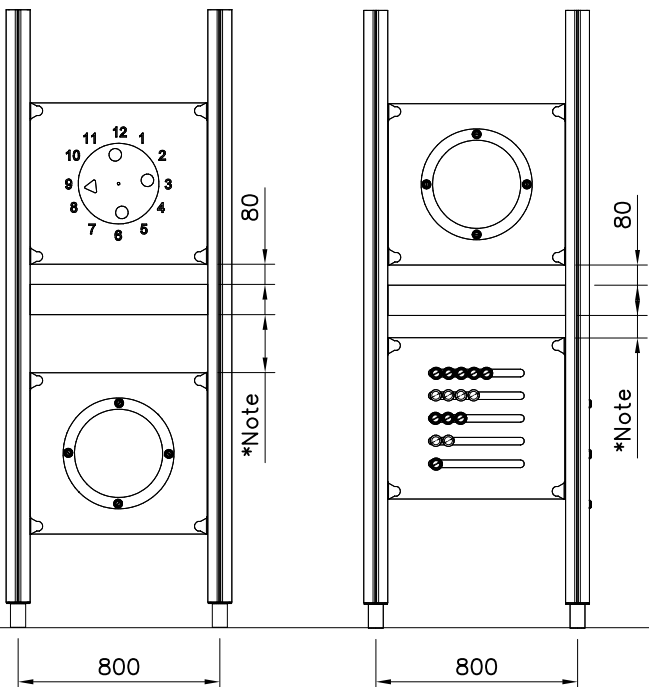

DET 8

① 903176	PCS	② 909850	PCS
	4		4
		M8x25	
③ 909256	PCS	④ 909633	PCS
	8		4
Ø16/8.4x1.6		M8	
⑤ 980123	PCS		PCS
	4		
Ø7x60			

*Note:

No gaps between:
8–25mm
89–230mm

COLOR OPTIONS

- 701 BLUE
- 702 YELLOW
- 703 LIME
- 704 DARK GRAY
- 705 LIGHT GRAY
- 706 RED
- 707 GREEN
- 708 FUXIA

GAME WALL OPTIONS

706766	706772	706308	707453
			
640x702	640x702	640x702	640x702
707209	705705	707433	707386
			
640x702	640x702	640x702	640x702
709403	709358	709405	
			
640x702	640x702	420x702	

DET 1