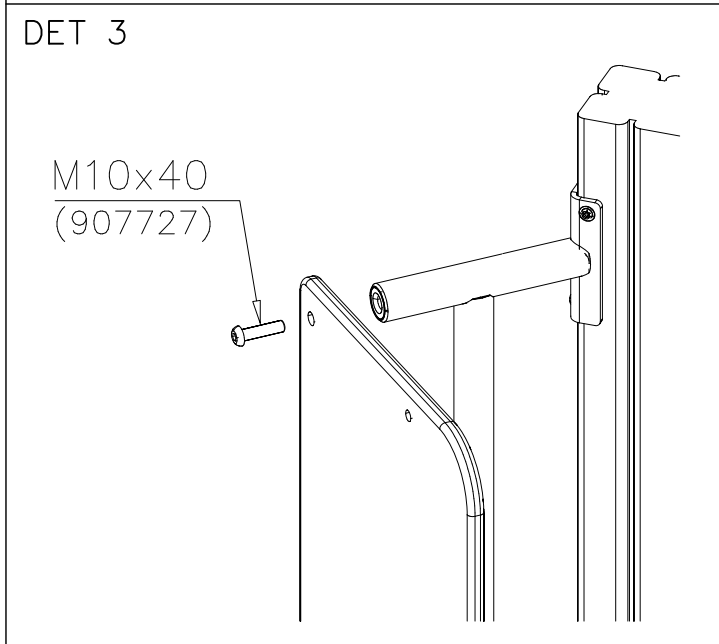

DATE: 21.9.2016

2(5)

○ SLIDE +1470 PCS 1	○ SLIDE +870 PCS 1	○ 706371 15x345x750 PCS 2	○ 907692 PCS 2	○ 901868 Ø34x598 PCS 1	① 909876 M8x40 PCS 2
② 909256 Ø16/8.4 PCS 4	③ 907727 M10x40 PCS 2	④ 900727 M10x80 PCS 2	⑤ 980128 Ø7x40 PCS 15	⑥ 999561 GLUE 4101 ergo 10 g 10g PCS 1	

LAPPSET

SURFACE FOUNDATION

DIAGONAL SLIDE WOOD

DATE: 21.9.2016

4(5)

○ 901879	PCS	7 909509	PCS	8 909139	PCS	9 980154	PCS	10 980128	PCS
	2		2		2		4		6
		M12x50		M12x130		Ø24/13		Ø7x40	

DET 7

Insert sheet metal IN to the plastic cover.

DET 8

① 903176	PCS	② 909850	PCS
	4		4
		M8x25	
③ 909256	PCS	④ 909633	PCS
	8		4
Ø16/8.4x1.6		M8	
⑤ 980123	PCS		PCS
	4		
Ø7x60			

*Note:

No gaps between:
8–25mm
89–230mm

COLOR OPTIONS

- 701 BLUE
- 702 YELLOW
- 703 LIME
- 704 DARK GRAY
- 705 LIGHT GRAY
- 706 RED
- 707 GREEN
- 708 FUXIA