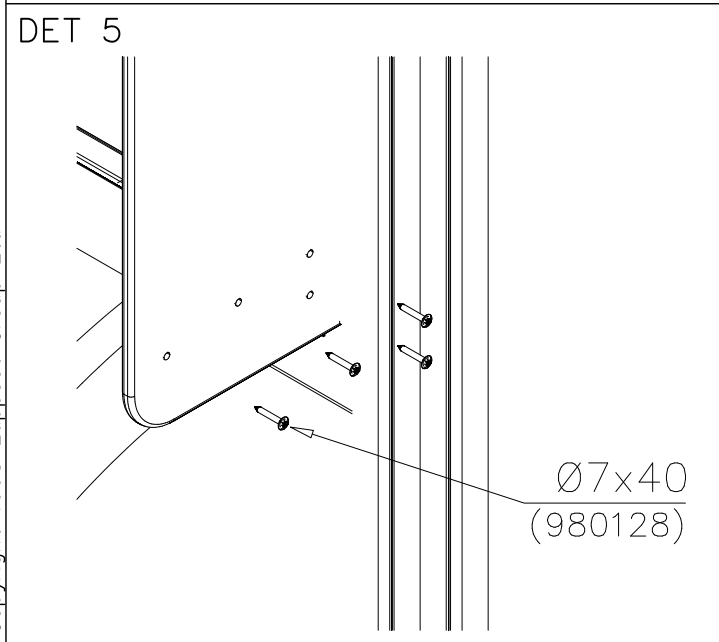

DATE: 21.9.2016

2(5)

○ SLIDE +1470 PCS 1	○ SLIDE +870 PCS 1	○ 706371 15x345x750 PCS 2	○ 907692 PCS 2	○ 901868 Ø34x598 PCS 1	① 909876 M8x40 PCS 2
② 909256 Ø16/8.4 PCS 4	③ 907727 M10x40 PCS 2	④ 900727 M10x80 PCS 2	⑤ 980128 Ø7x40 PCS 15	⑥ 999561 GLUE 4101 ergo 10 g 10g PCS 1	

LAPPSET

SURFACE FOUNDATION

DIAGONAL SLIDE WOOD

DATE: 21.9.2016

4(5)

○ 901879	PCS	7 909509	PCS	8 909139	PCS	9 980154	PCS	10 980128	PCS
	2		2		2		4		6
		M12x50		M12x130		Ø24/13		Ø7x40	

DET 7

Insert sheet metal IN to the plastic cover.

DET 8

① 903176	PCS	② 909850	PCS
	4		4
		M8x25	
③ 909256	PCS	④ 909633	PCS
	8		4
Ø16/8.4x1.6		M8	
⑤ 980123	PCS		PCS
	4		
Ø7x60			

*Note:

No gaps between:
8–25mm
89–230mm

COLOR OPTIONS

- 701 BLUE
- 702 YELLOW
- 703 LIME
- 704 DARK GRAY
- 705 LIGHT GRAY
- 706 RED
- 707 GREEN
- 708 FUXIA