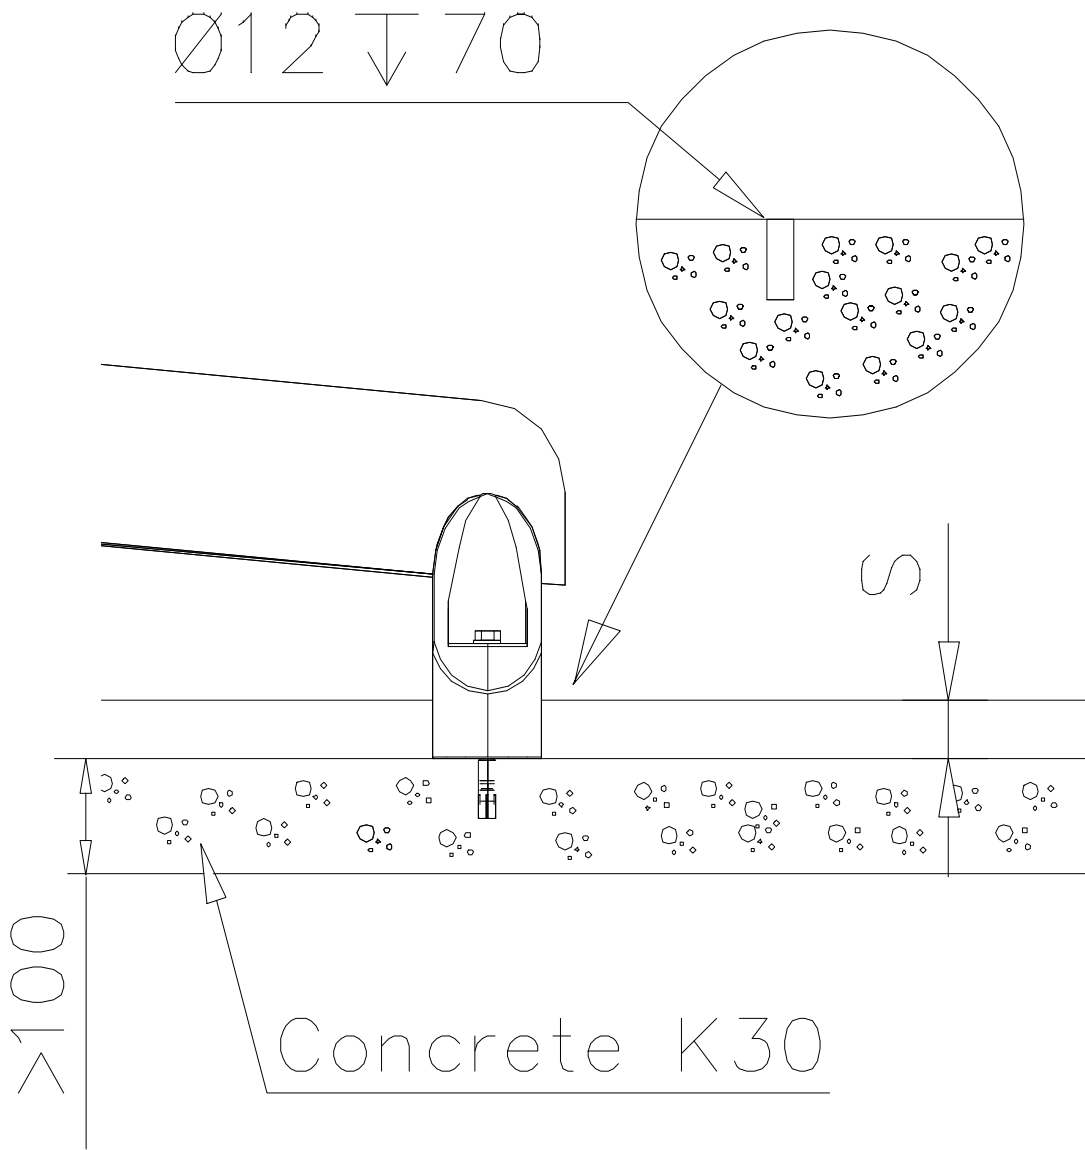

① 903176	PCS	② 909850	PCS
	4		4
		M8x25	
③ 909256	PCS	④ 909633	PCS
	8		4
Ø16/8.4x1.6		M8	
⑤ 980123	PCS		PCS
	4		
Ø7x60			
	PCS		PCS

SLIDE OPTIONS			
706450 +1470 	706450-602 706450-603 706450-604	DARK BROWN LIGHT BROWN LIGHT GRAY	
706452 +870 	706452-602 706452-603 706452-604	DARK BROWN LIGHT BROWN LIGHT GRAY	

DATE: 21.9.2016

2(5)

○ SLIDE +1470 PCS 1	○ SLIDE +870 PCS 1	○ 706371 15x345x750 PCS 2	○ 907692 PCS 2	○ 901868 Ø34x598 PCS 1	① 909876 M8x40 PCS 2
② 909256 Ø16/8.4 PCS 4	③ 907727 M10x40 PCS 2	④ 900727 M10x80 PCS 2	⑤ 980128 Ø7x40 PCS 15	⑥ 999561 GLUE 4101 ergo 10 g 10g PCS 1	

LAPPSET

SURFACE FOUNDATION

DIAGONAL SLIDE WOOD

DATE: 21.9.2016

4(5)

○ 901879	PCS	7 909509	PCS	8 909139	PCS	9 980154	PCS	10 980128	PCS
	2		2		2		4		6
		M12x50		M12x130		Ø24/13		Ø7x40	

DET 7

Insert sheet metal IN to the plastic cover.

DET 8

① 903176	PCS	② 909850	PCS
	4		4
		M8x25	
③ 909256	PCS	④ 909633	PCS
	8		4
Ø16/8.4x1.6		M8	
⑤ 980123	PCS		PCS
	4		
Ø7x60			

*Note:

No gaps between:
8–25mm
89–230mm

COLOR OPTIONS

- 701 BLUE
- 702 YELLOW
- 703 LIME
- 704 DARK GRAY
- 705 LIGHT GRAY
- 706 RED
- 707 GREEN
- 708 FUXIA