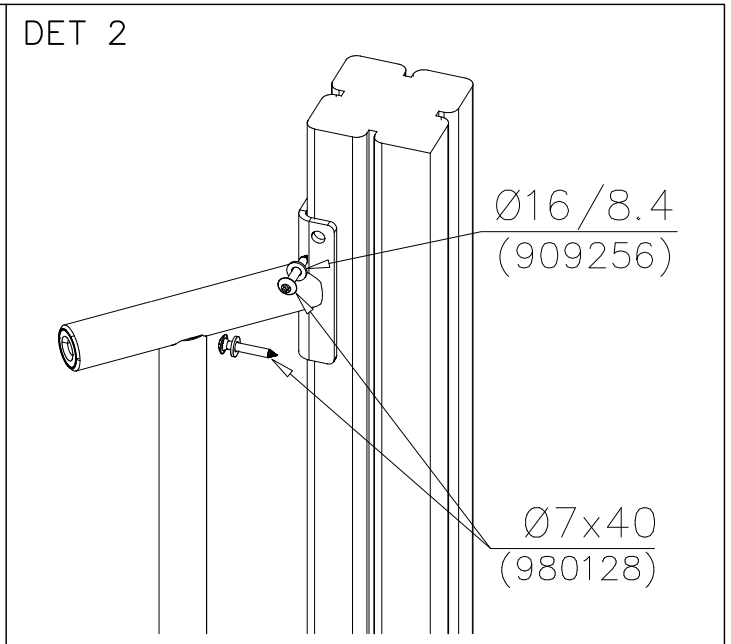

DATE: 21.9.2016

2(5)

○ SLIDE +1470 PCS 1	○ SLIDE +870 PCS 1	○ 706371 15x345x750 PCS 2	○ 907692 PCS 2	○ 901868 Ø34x598 PCS 1	① 909876 M8x40 PCS 2
② 909256 Ø16/8.4 PCS 4	③ 907727 M10x40 PCS 2	④ 900727 M10x80 PCS 2	⑤ 980128 Ø7x40 PCS 15	⑥ 999561 GLUE 4101 ergo 10 g 10g PCS 1	

LAPPSET

SURFACE FOUNDATION

DIAGONAL SLIDE WOOD

DATE: 21.9.2016

4(5)

○ 901879	PCS	7 909509	PCS	8 909139	PCS	9 980154	PCS	10 980128	PCS
	2		2		2		4		6
		M12x50		M12x130		Ø24/13		Ø7x40	

DET 7

Insert sheet metal IN to the plastic cover.

DET 8

① 903176	PCS	② 909850	PCS
	4		4
		M8x25	
③ 909256	PCS	④ 909633	PCS
	8		4
Ø16/8.4x1.6		M8	
⑤ 980123	PCS		PCS
	4		
Ø7x60			

*Note:

No gaps between:
8–25mm
89–230mm

COLOR OPTIONS

- 701 BLUE
- 702 YELLOW
- 703 LIME
- 704 DARK GRAY
- 705 LIGHT GRAY
- 706 RED
- 707 GREEN
- 708 FUXIA