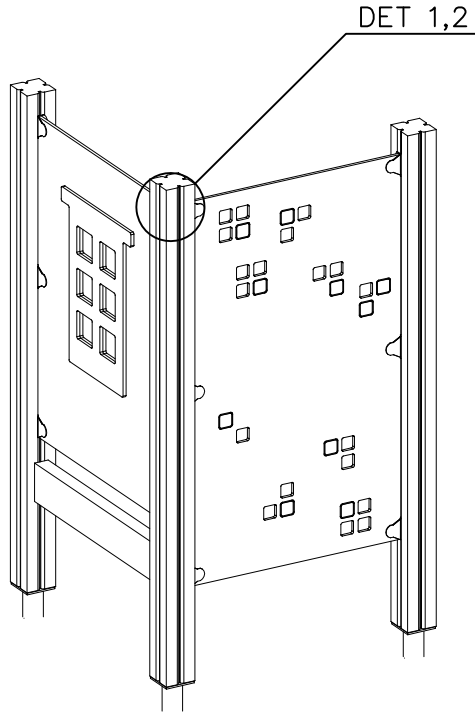

① 903176	PCS	② 909850	PCS
	6		6
		M8x25	
③ 909256	PCS	④ 909633	PCS
	12		6
Ø16/8.4x1.6		M8	
⑤ 980123	PCS		PCS
	6		
Ø7x60			

COLOR OPTIONS

-701	BLUE
-702	YELLOW
-703	LIME
-704	DARK GRAY
-705	LIGHT GRAY
-706	RED
-707	GREEN
-708	FUXIA