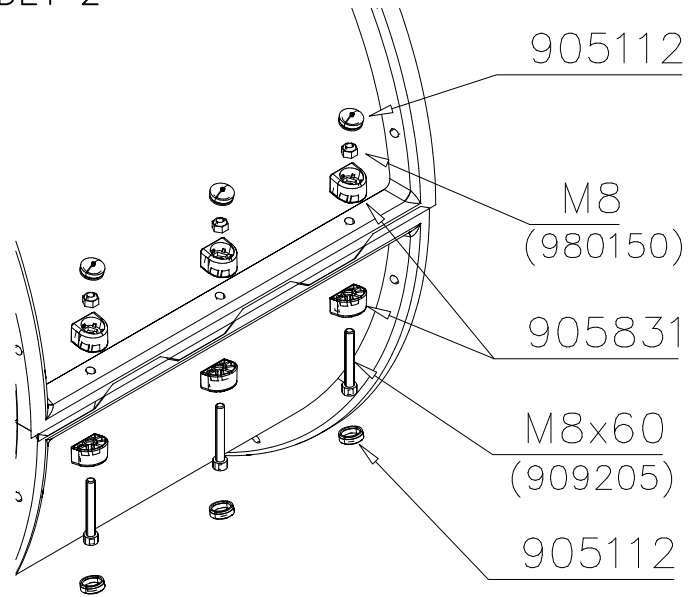

<p>905850</p>  <p>Access- and maintenance panel. Asennus- ja huolto luukku.</p>	<p>905850</p>  <p>10x30 M12 909545</p>	<p>905850</p>  <p>300 S</p>
<p>905850</p>  <p>DET 6 DET 5 905850</p>	<p>905850</p>  <p>905850 M12 Ø44/13.5</p>	<p>905850</p>  <p>8x30 905860 905859 Ø16/8.4 M8</p>

DET 1

DET 2

DET 3

DET 4

DET 5

DET 6

Esimerkki putken kokoamisesta
Example of installation

LIUKUPINTAAN EI SAA TULLA
LÄPINÄKYVIÄ MODUULEJA!!