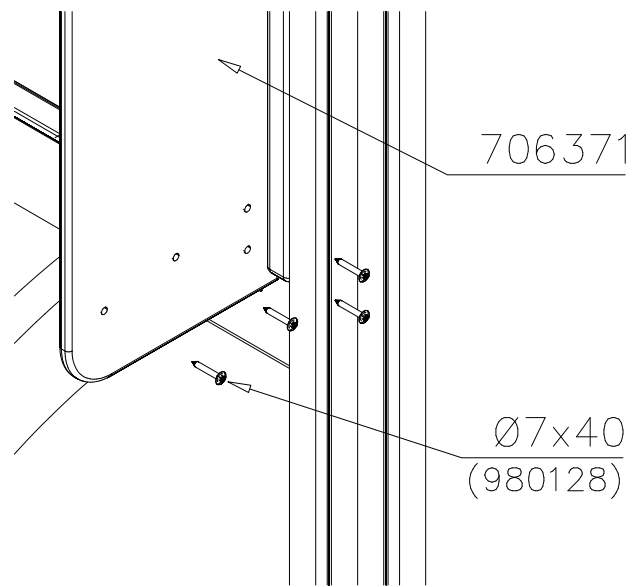

DET 1

DET 2

DET 3

DET 4

DET 5

LAPPSET

SURFACE FOUNDATION

SLIDE WOOD

DATE: 3.11.2017

4(5)

○ 901879	PCS	⑥ 909509	PCS	⑦ 909139	PCS	⑧ 980154	PCS	⑨ 980128	PCS
	2		2		2		4		6
		M12x50		M12x130		Ø24/13		Ø7x40	

DET 7

Insert sheet metal IN to the plastic cover.

DET 8

① 903176	PCS	② 909852	PCS
	6		6
		M8x30	
③ 909256	PCS	④ 909633	PCS
	6		6
Ø16/8.4x1.6		M8	
⑤ 980123	PCS		PCS
	6		
Ø7x60			
	PCS		PCS