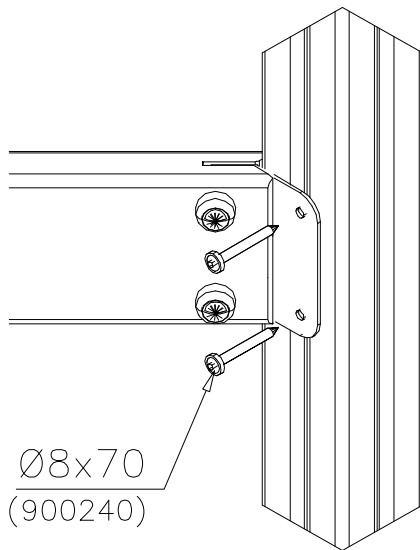

DET 3

BOOM OPTIONS		
706510	706510-602	DARK BROWN
	706510-603	LIGHT BROWN
45x120x1030	706510-604	LIGHT GRAY

DET 1

DET 2 M8x60
(909866)

DET 3

① 900240	PCS	② 900342	PCS
	4		2
Ø8x70		M8x16	
③ 901900	PCS	④ 901939	PCS
	2		1
20.5x36.2x56		M12x70	
⑤ 909850	PCS	⑥ 980150	PCS
	1		1
M8x25		M8	
⑦ 901182	PCS	⑧ 901902	PCS
	1		2
Ø11/M8x40		30.7x60.9x100	
	PCS		PCS
	PCS		PCS
○ 907829	PCS	○ 907698	PCS
	1		1
Ø33,7x1454		Ø33,7x2054	
○ 907817	PCS	○ 907695	PCS
	1		1
Ø33,7x2554			