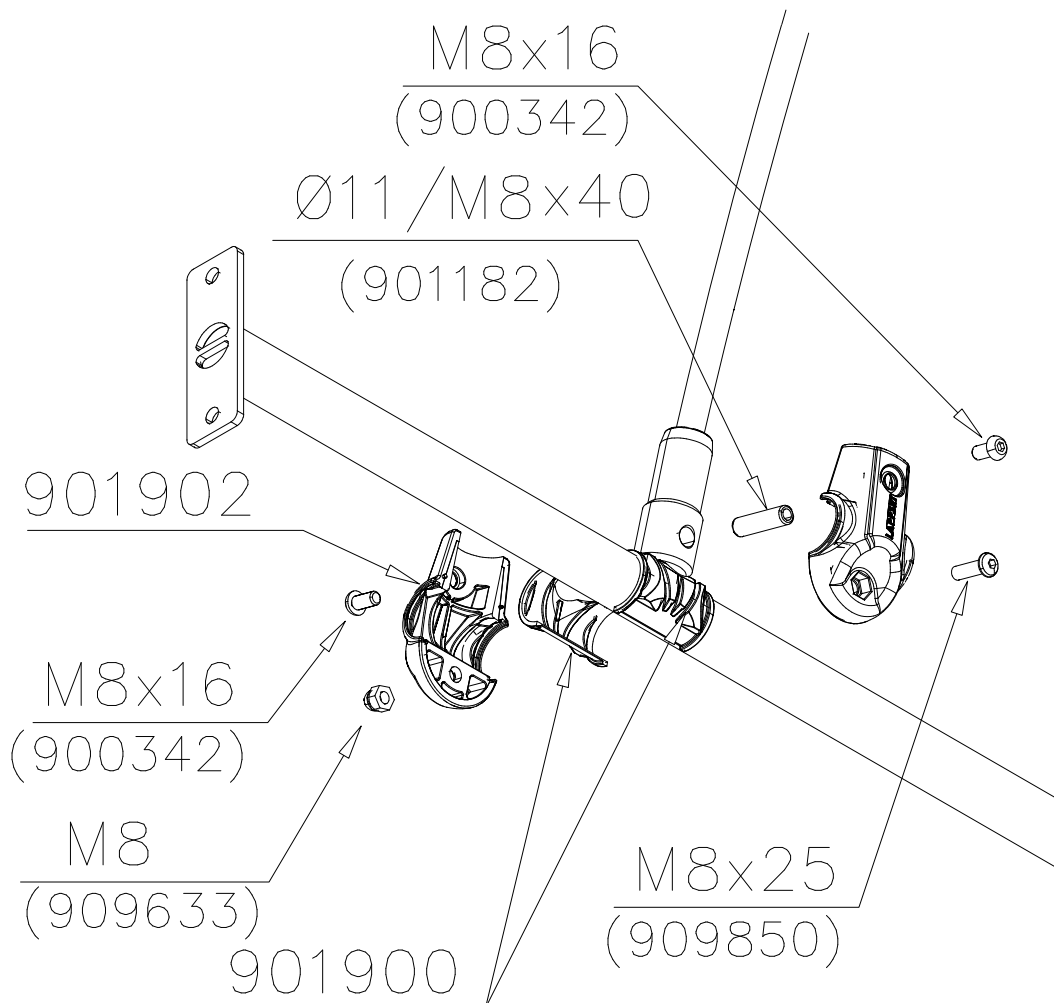

OPTIONS

	-301	BLUE
	-302	RED
	-303	BEIGE
	-304	GRAY
	-305	BLACK
	-306	YELLOW

DET 1

DET 2

DET 3

DET 1, 2, 3

① 909531	PCS	① 909513	PCS
	1		1
		60°	
① 909514	PCS	① 902056	PCS
	1		1
		75°	57°
① 902062	PCS		PCS
	1		
		70°	
	PCS		PCS
	PCS		PCS
② 909628	PCS		PCS
	4		
M10x100			