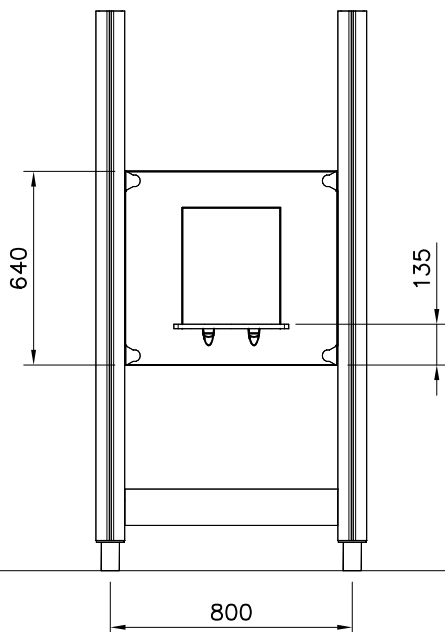

DET 4, 5

706727

706744

DET 1 - 3

DET 6

① 706727	PCS	② 706744	PCS
	1		1
10x702x640		15x145x380	
③ 901570	PCS	④ 903176	PCS
	4		4
36x55x55			
⑤ 909855	PCS	⑥ 909850	PCS
	2		8
M8x35		M8x25	
⑦ 909256	PCS	⑧ 980150	PCS
	8		6
Ø16/8.4x1.6		M8	
⑨ 909633	PCS	⑩ 980123	PCS
	4		4
M8		Ø7x60	
		⑪ 905112	PCS
			4
		Ø22	

WALL OPTIONS

706727

10x640x702

706727-701	BLUE
706727-702	YELLOW
706727-703	LIME
706727-704	DARK GRAY
706727-705	LIGHT GRAY
706727-706	RED
706727-707	GREEN
706727-708	FUXIA

WALL OPTIONS

706744

15x145x380

706744	DARK GRAY