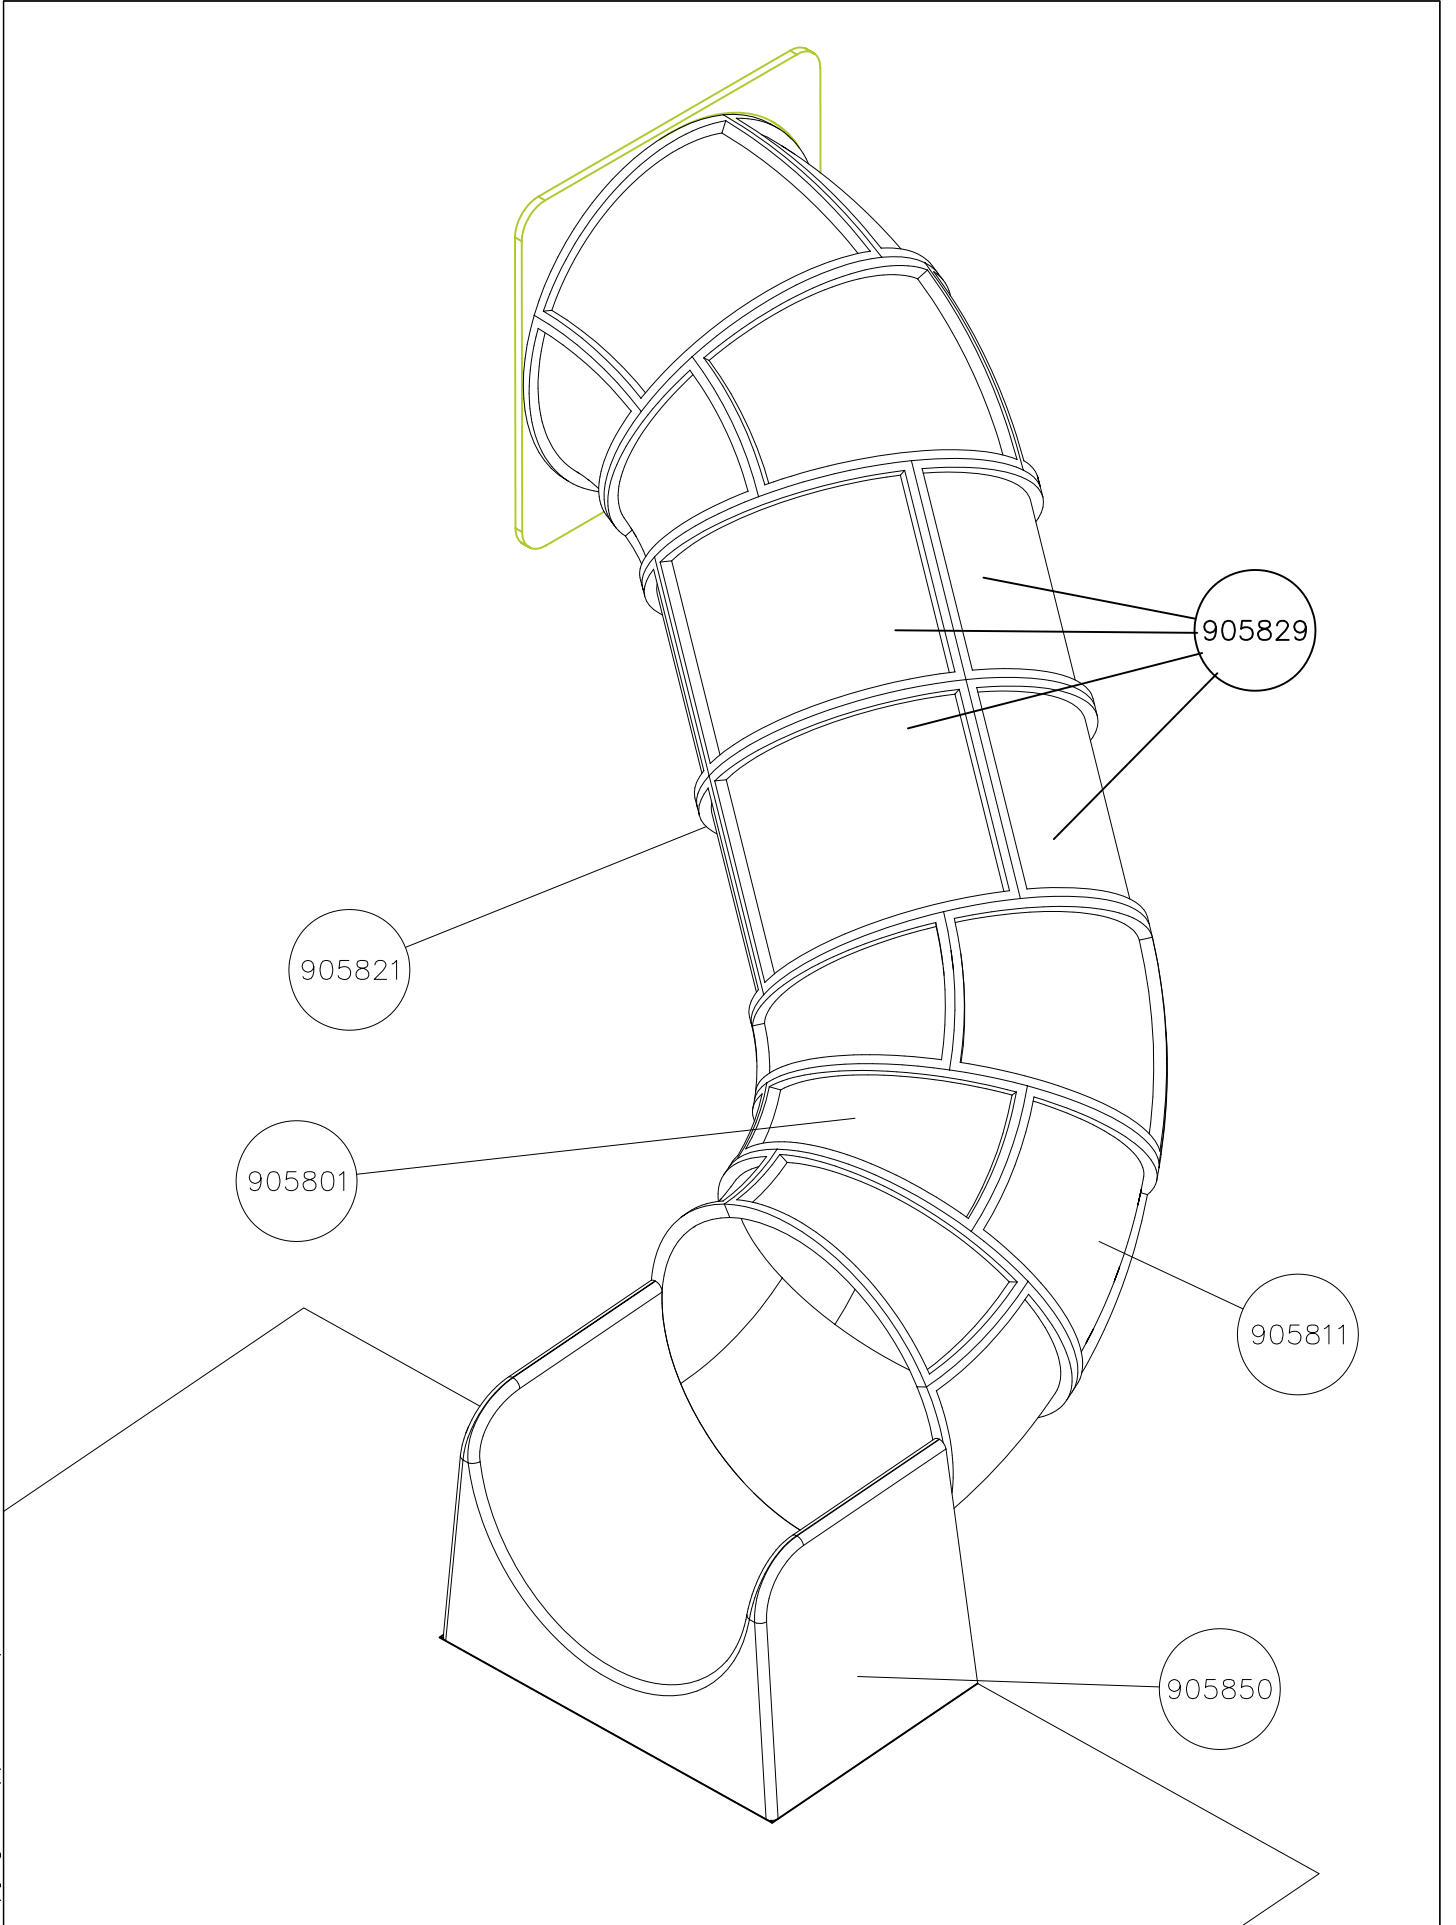

<p>905850</p>  <p>Access- and maintenance panel. Asennus- ja huolto luukku.</p>	<p>905850</p>  <p>10x30 M12 909545</p>	<p>905850</p>  <p>300 S</p>
<p>905850</p>  <p>DET 6 DET 5 905850</p>	<p>905850</p>  <p>905850 M12 Ø44/13.5</p>	<p>905850</p>  <p>8x30 905860 905859 Ø16/8.4 M8</p>