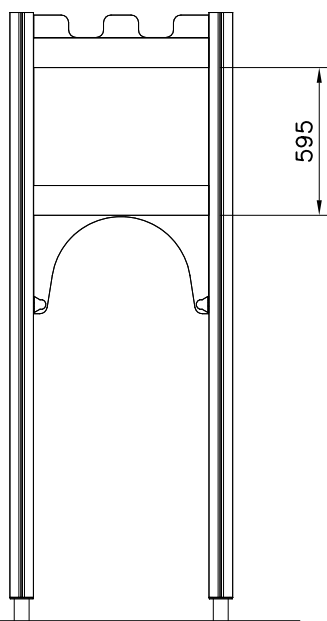

① 903215	PCS	② 909852	PCS
	2		2
		M8x30	
③ 909256	PCS	④ 909633	PCS
	4		2
Ø16/8.4x1.6		M8	
⑤ 980123	PCS	⑥ 980128	PCS
	2		6
Ø7x60		Ø7x40	

COLOR OPTIONS

- -605 DARK GRAY
- -606 LIGHT GRAY
- -607 RED
- -608 BLUE
- -610 YELLOW
- -611 LIME
- -609 GREEN
- -612 FUXIA