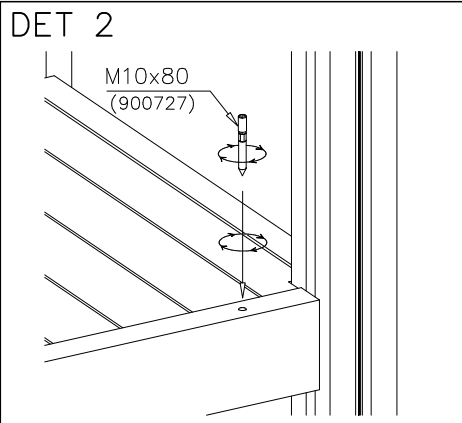

DET 1

DET 2

DET 3

DET 4

① 900240	PCS	② 900727	PCS
	1		1
Ø8x70		M10x80	
	PCS		PCS
③ 907688	PCS	③ 907701	PCS
	1		1
765		545	
	PCS		PCS
	PCS		PCS
	PCS		PCS
	PCS		PCS

LAPPSET® FASTENER KIT

707871

DATE: 3.10.2017

1(4)

① 900859	PCS 2	② 903093	PCS 2
			
M8x90		Ø8x90	
③ 905083	PCS 4	④ 905112	PCS 4
			
Ø32		Ø22	
⑤ 909117	PCS 2	⑥ 909233	PCS 4
			
M8x100		Ø8x100	
⑦ 909256	PCS 22	⑧ 909633	PCS 4
			
Ø16/8.4x1.6		M8	
⑨ 980106	PCS 30	⑩ 980123	PCS 52
			
Ø5x40		Ø7x60	
⑪ 980128	PCS 9	⑫ 980151	PCS 4
			
Ø7x40		Ø16/8.4	
⑬ 980152	PCS 6	⑭ 980158	PCS 30
			
Ø24/8.4x2		Ø12/6.4	
	PCS		PCS