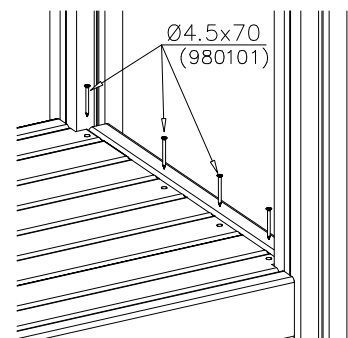

DET 3

BOOM OPTIONS		
706510	706510-602	DARK BROWN
	706510-603	LIGHT BROWN
45x120x1030	706510-604	LIGHT GRAY

DET 1

DET 2 M8x60
(909866)

DET 3

① 900240	PCS	② 900342	PCS
	4		2
Ø8x70		M8x16	
③ 901900	PCS	④ 901939	PCS
	2		1
20.5x36.2x56		M12x70	
⑤ 909850	PCS	⑥ 980150	PCS
	1		1
M8x25		M8	
⑦ 901182	PCS	⑧ 901902	PCS
	1		2
Ø11/M8x40		30.7x60.9x100	
	PCS		PCS
	PCS		PCS
○ 907829	PCS	○ 907698	PCS
	1		1
Ø33,7x1454		Ø33,7x2054	
○ 907817	PCS	○ 907695	PCS
	1		1
Ø33,7x2554			