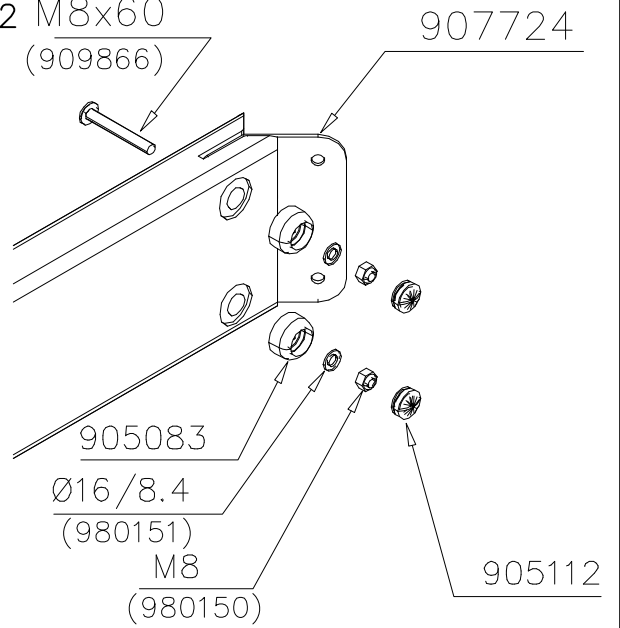

DET 3

BOOM OPTIONS		
706510	706510-602	DARK BROWN
	706510-603	LIGHT BROWN
45x120x1030	706510-604	LIGHT GRAY

DET 1

DET 2 M8x60
(909866)

DET 3

① 900240	PCS	② 900342	PCS
	4		2
Ø8x70		M8x16	
③ 901900	PCS	④ 901939	PCS
	2		1
20.5x36.2x56		M12x70	
⑤ 909850	PCS	⑥ 980150	PCS
	1		1
M8x25		M8	
⑦ 901182	PCS	⑧ 901902	PCS
	1		2
Ø11/M8x40		30.7x60.9x100	
	PCS		PCS
	PCS		PCS
○ 907829	PCS	○ 907698	PCS
	1		1
Ø33,7x1454		Ø33,7x2054	
○ 907817	PCS	○ 907695	PCS
	1		1
Ø33,7x2554			

DET 1

DET 2

DET 3

DET 4

① 901902	PCS	② 980128	PCS
	4		2
30x61x100		Ø7x40	
③ 980123	PCS	④ 900240	PCS
	4		4
Ø7x60		Ø8x70	
⑤ 901900	PCS	⑥ 909633	PCS
	4		2
20.5x36.2x56		M8	
⑦ 909850	PCS	⑧ 900342	PCS
	2		4
M8x25		M8x16	
⑨ 901182	PCS	○ 907694	PCS
	2		1
Ø11/M8x40		L 704	
○ 706473	PCS	○ 706780	PCS
	1		1
+1470		+1970	