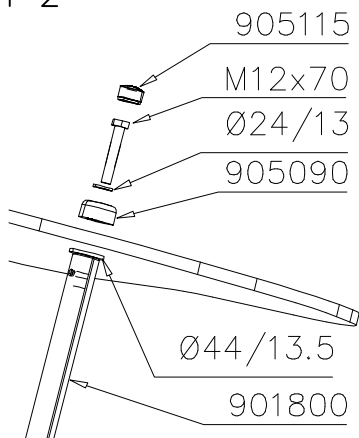

WALL OPTIONS

707470

1200x702

DET 1

DET 2

DET 3

① 900240	PCS	② 901570	PCS
	4		2
Ø8x70		36x55x55	
③ 980154	PCS	④ 905086	PCS
	1		1
Ø24/13		Ø44/13,5	
⑤ 905090	PCS	⑥ 905115	PCS
	1		1
Ø45		Ø30	
⑦ 909142	PCS	⑧ 980160	PCS
	1		2
M12x70		M8	
⑨ 909852	PCS		PCS
	2		
M8x30			
	PCS		PCS

DET 1

DET 2

DET 3

DET 4

① 900240	PCS	② 900727	PCS
	1		1
Ø8x70		M10x80	
	PCS		PCS
③ 907688	PCS	③ 907701	PCS
	1		1
765		545	
	PCS		PCS
	PCS		PCS
	PCS		PCS
	PCS		PCS

LAPPSET® FASTENER KIT

707871

DATE: 3.10.2017

1(4)

① 900859	PCS 2	② 903093	PCS 2
			
M8x90		Ø8x90	
③ 905083	PCS 4	④ 905112	PCS 4
			
Ø32		Ø22	
⑤ 909117	PCS 2	⑥ 909233	PCS 4
			
M8x100		Ø8x100	
⑦ 909256	PCS 22	⑧ 909633	PCS 4
			
Ø16/8.4x1.6		M8	
⑨ 980106	PCS 30	⑩ 980123	PCS 52
			
Ø5x40		Ø7x60	
⑪ 980128	PCS 9	⑫ 980151	PCS 4
			
Ø7x40		Ø16/8.4	
⑬ 980152	PCS 6	⑭ 980158	PCS 30
			
Ø24/8.4x2		Ø12/6.4	
	PCS		PCS