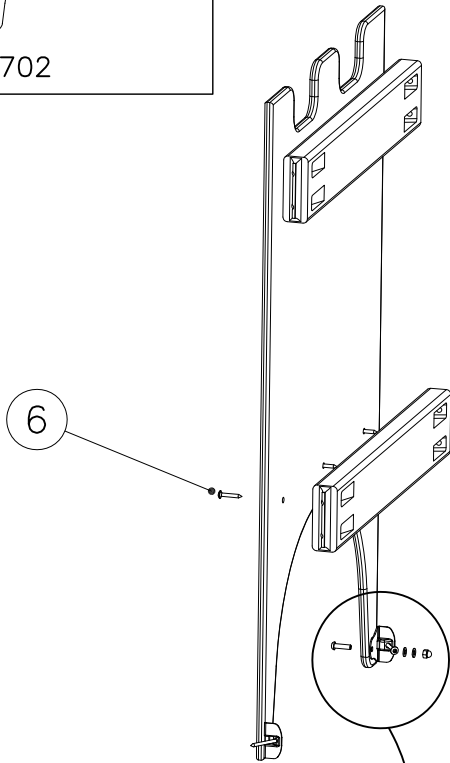

WALL OPTIONS

707470

1200x702

DET 1