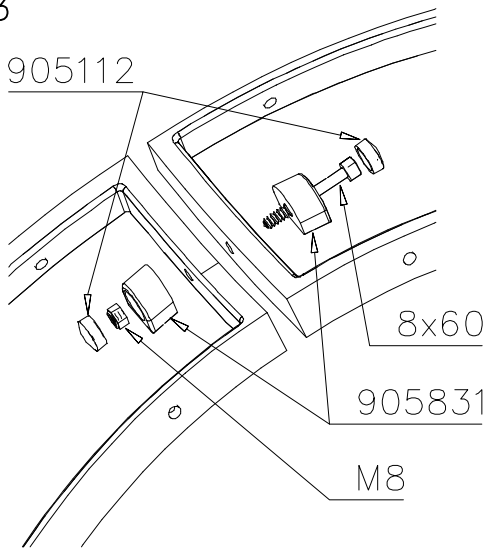

<p>905850</p>  <p>Access- and maintenance panel. Asennus- ja huolto luukku.</p>	<p>905850</p>  <p>10x30 M12 909545</p>	<p>905850</p>  <p>300 S</p>
<p>905850</p>  <p>DET 6 DET 5 905850</p>	<p>905850</p>  <p>905850 M12 Ø44/13.5</p>	<p>905850</p>  <p>8x30 905860 905859 Ø16/8.4 M8</p>

DET 1

DET 2

DET 3

DET 4

DET 5

DET 6

Esimerkki putken kokoamisesta
Example of installation

LIUKUPINTAAN EI SAA TULLA
LÄPINÄKYVIÄ MODUULEJA!!