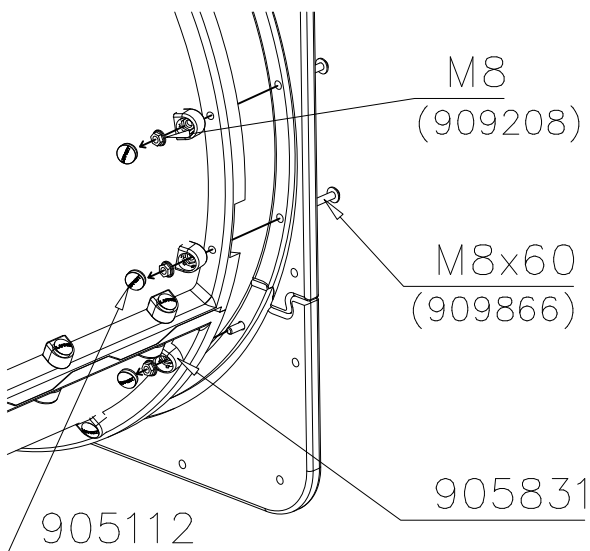

<p>905850</p>  <p>Access- and maintenance panel. Asennus- ja huolto luukku.</p>	<p>905850</p>  <p>10x30 M12 909545</p>	<p>905850</p>  <p>300 S</p>
<p>905850</p>  <p>DET 6 DET 5 905850</p>	<p>905850</p>  <p>905850 M12 Ø44/13.5</p>	<p>905850</p>  <p>8x30 905860 905859 Ø16/8.4 M8</p>

DET 1

DET 2

DET 3

DET 4

DET 5

DET 6

Esimerkki putken kokoamisesta
Example of installation

LIUKUPINTAAN EI SAA TULLA
LÄPINÄKYVIÄ MODUULEJA!!

NO TRANSPARENT PIECES ON
SLIDING SURFACE!!

Valmiiksi kasattujen osien osakokoonpanot ja vara-osa listat.

Ready installed component subassemblies and spare part list.

	<p>2</p> 												
 <p>8</p>  <table border="1" data-bbox="172 1724 746 2101"> <tr> <td>909205 x 16 909206 x 8</td> <td>980150 x 16</td> <td>905831 x 32</td> </tr> <tr> <td>905850</td> <td>909208 x 8</td> <td>980151 x 8</td> </tr> </table> <p>Position of the box: 116 degrees</p>	909205 x 16 909206 x 8	980150 x 16	905831 x 32	905850	909208 x 8	980151 x 8	<table border="1" data-bbox="896 931 1471 1310"> <tr> <td>707918-703</td> <td>909205 x 8</td> <td>980150 x 8</td> </tr> <tr> <td>905831 x 32</td> <td>909208 x 16</td> <td>909119 x 16</td> </tr> </table>	707918-703	909205 x 8	980150 x 8	905831 x 32	909208 x 16	909119 x 16
909205 x 16 909206 x 8	980150 x 16	905831 x 32											
905850	909208 x 8	980151 x 8											
707918-703	909205 x 8	980150 x 8											
905831 x 32	909208 x 16	909119 x 16											
													