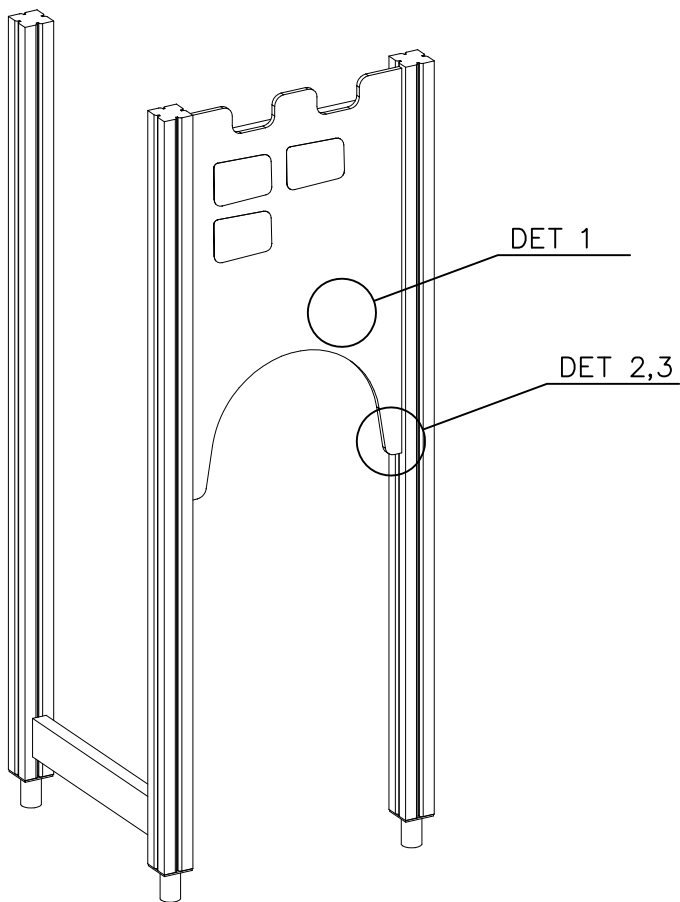

① 905858	PCS	② 909628	PCS
	2		4
1200x80x90		M10x100	
	PCS		PCS
	PCS		PCS
	PCS		PCS
	PCS		PCS
	PCS		PCS
	PCS		PCS

<p>DET 1</p>  <p>Access- and maintenance panel. Asennus- ja huolto luukku.</p>	<p>DET 2</p>  <p>905850</p> <p>M12</p> <p>Ø44/13.5</p>	<p>DET 3</p> 
<p>DET 4</p>  <p>Ø10</p> <p>90</p> <p>CONCRETE</p> <p>M10x100</p>		