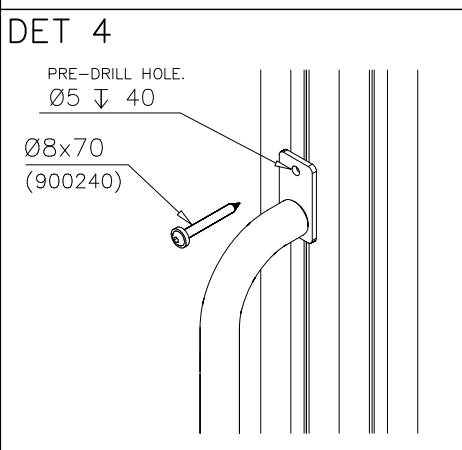

DET 1

DET 2

DET 3

DET 4

① 900240	PCS	② 900727	PCS
	1		1
Ø8x70		M10x80	
	PCS		PCS
③ 907688	PCS	③ 907701	PCS
	1		1
765		545	
	PCS		PCS
	PCS		PCS
	PCS		PCS
	PCS		PCS

LAPPSET® FASTENER KIT

707871

DATE: 3.10.2017

1(4)

① 900859	PCS 2	② 903093	PCS 2
			
M8x90		Ø8x90	
③ 905083	PCS 4	④ 905112	PCS 4
			
Ø32		Ø22	
⑤ 909117	PCS 2	⑥ 909233	PCS 4
			
M8x100		Ø8x100	
⑦ 909256	PCS 22	⑧ 909633	PCS 4
			
Ø16/8.4x1.6		M8	
⑨ 980106	PCS 30	⑩ 980123	PCS 52
			
Ø5x40		Ø7x60	
⑪ 980128	PCS 9	⑫ 980151	PCS 4
			
Ø7x40		Ø16/8.4	
⑬ 980152	PCS 6	⑭ 980158	PCS 30
			
Ø24/8.4x2		Ø12/6.4	
	PCS		PCS