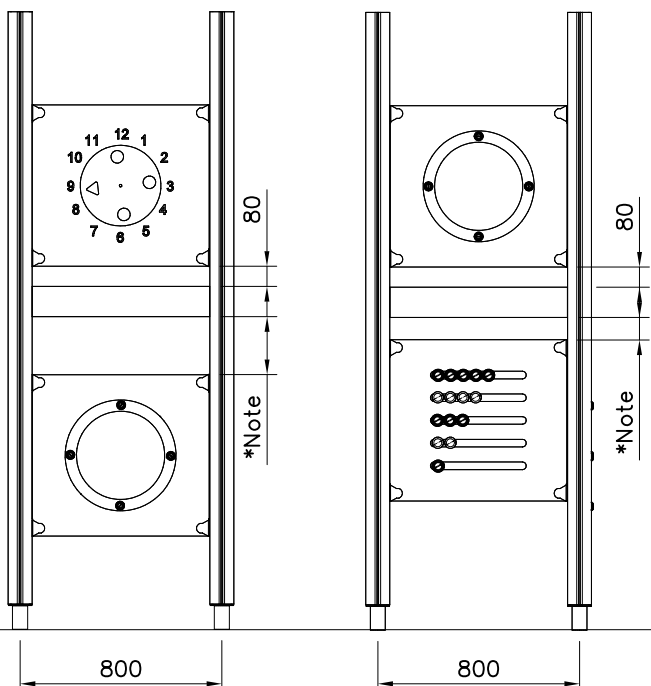

① 903176	PCS	② 909850	PCS
	4		4
		M8x25	
③ 909256	PCS	④ 909633	PCS
	8		4
Ø16/8.4x1.6		M8	
⑤ 980123	PCS		PCS
	4		
Ø7x60			

*Note:
No gaps between:
8–25mm
89–230mm

COLOR OPTIONS

- -701 BLUE
- -702 YELLOW
- -703 LIME
- -704 DARK GRAY
- -705 LIGHT GRAY
- -706 RED
- -707 GREEN
- -708 FUXIA