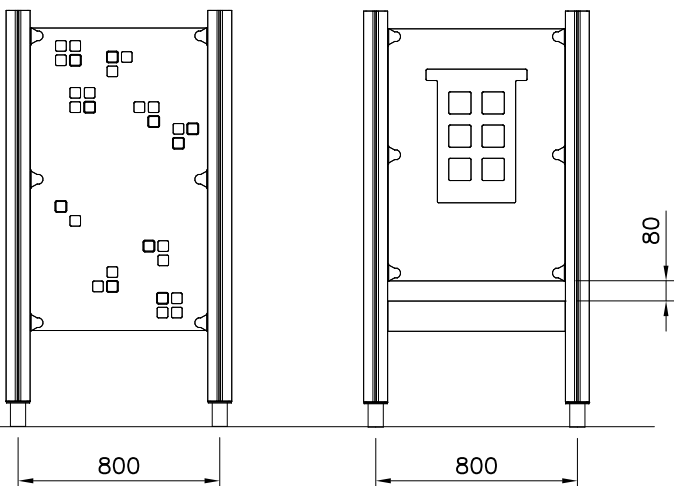

COLOR OPTIONS

-701	BLUE
-702	YELLOW
-703	LIME
-704	DARK GRAY
-705	LIGHT GRAY
-706	RED
-707	GREEN
-708	FUXIA