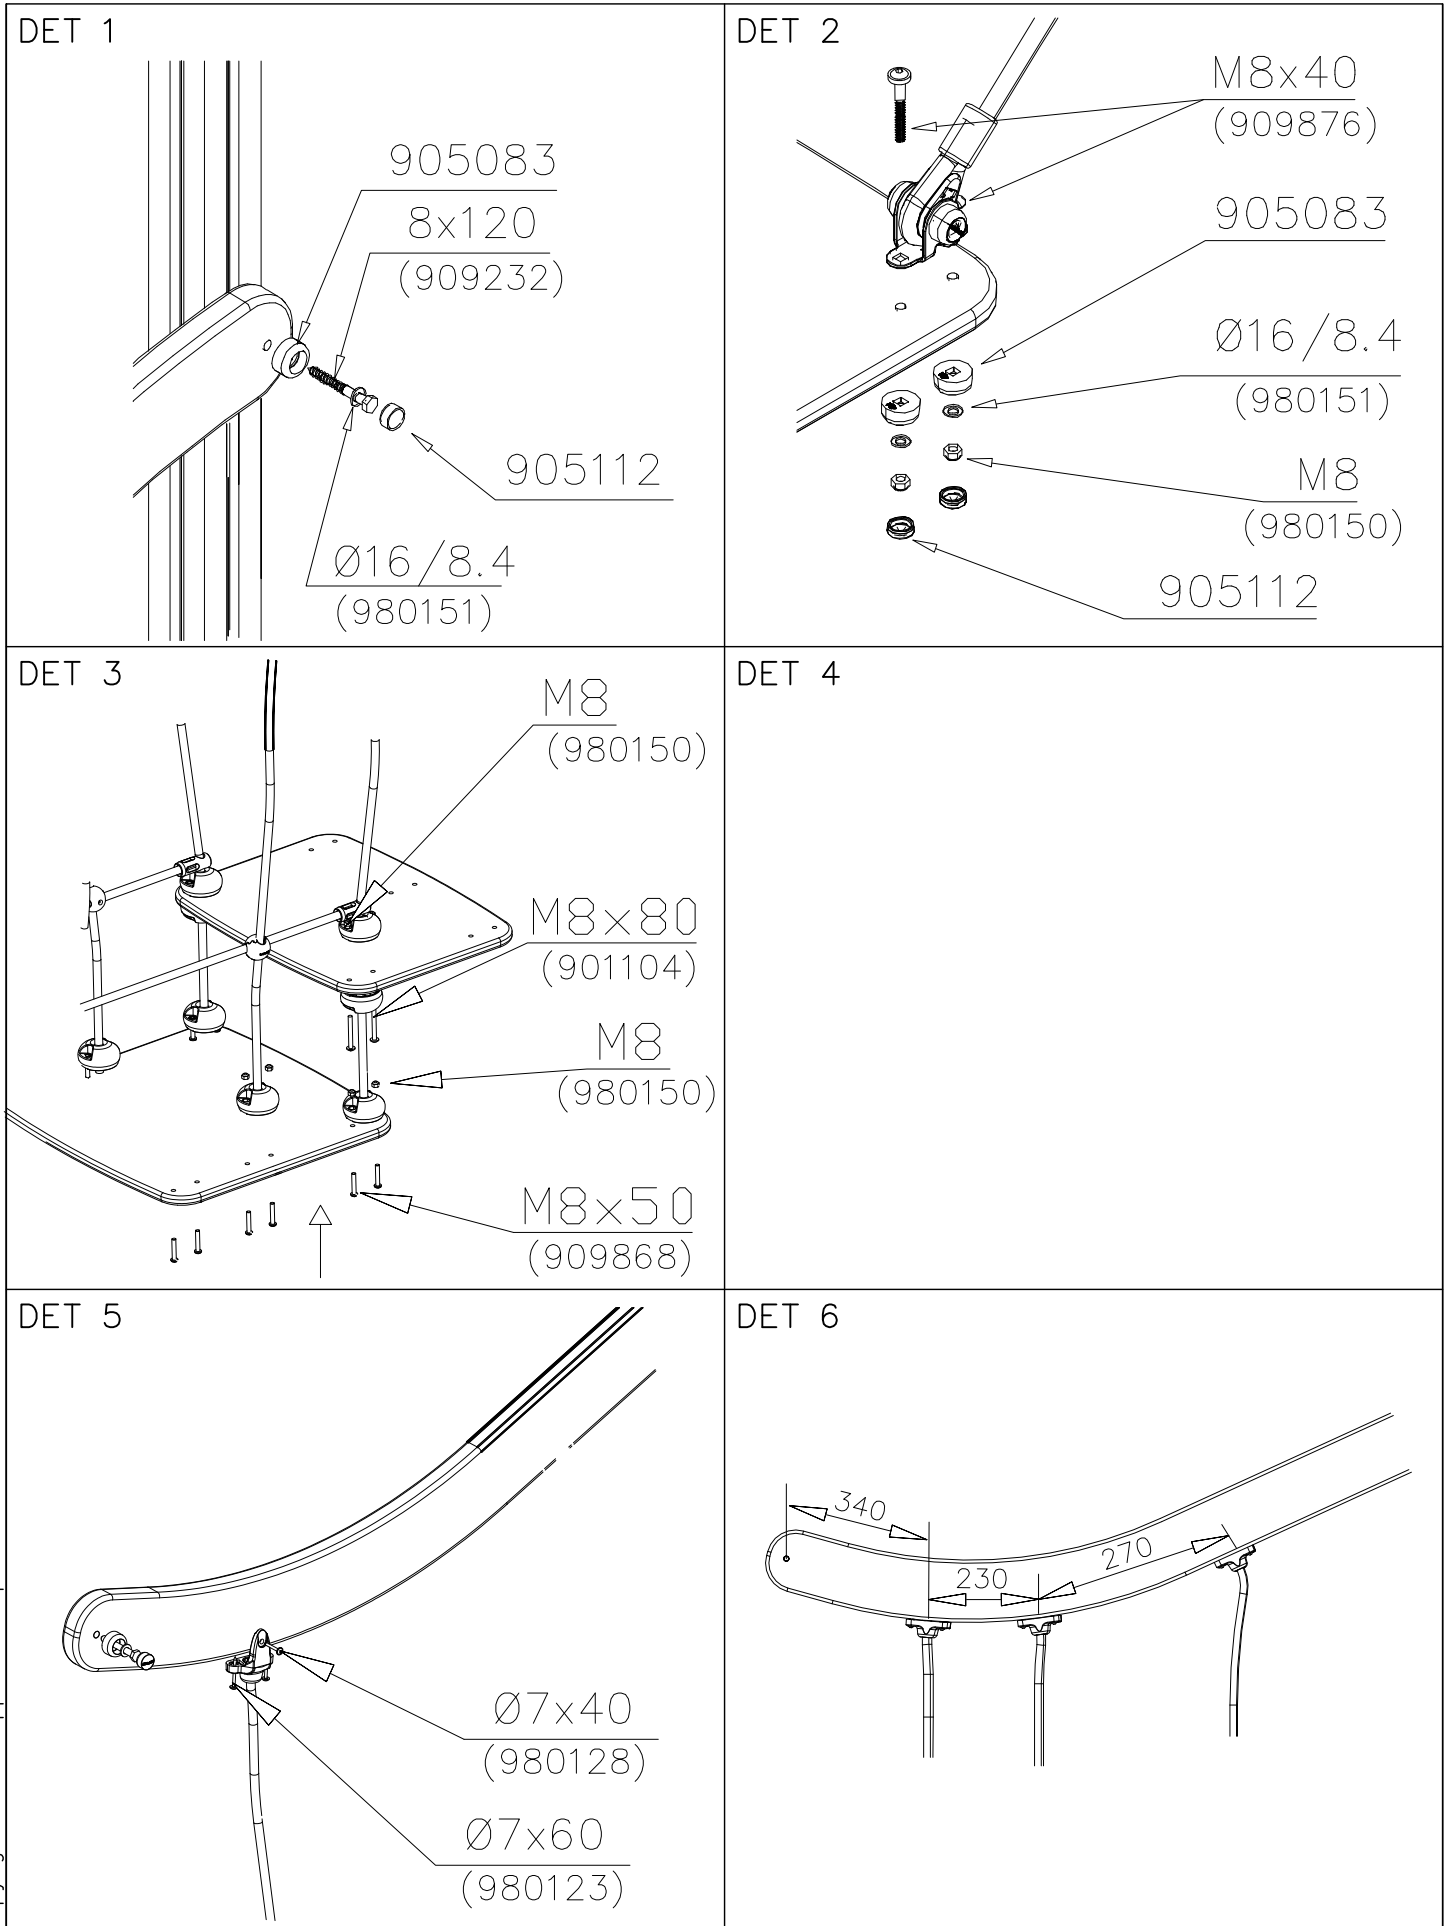

1:30

2400

1:30

600

2325

PLATE OPTIONS

707272

15x630x590

<p>DET 1</p> <p>905103 12x100 (909224) Ø24/13 (980154)</p>	<p>DET 2</p> <p>BOOM</p> <p>Ø7x60 (980123)</p>
<p>DET 3</p>	<p>DET 4</p>
<p>DET 5</p>	<p>DET 6</p>

① 707544	PCS	② 706685	PCS
	2		1
43x123x1775		20x413x615	
③ 707541	PCS	④ 707542	PCS
	1		1
20x566x615		20x414x615	
⑤ 706698	PCS	⑥ 707551	PCS
	2		2
Ø16x280		Ø16x360	
⑦ 706710	PCS	⑧ 707550	PCS
	2		1
Ø16x618		Ø16x553x703	
⑨ 707560	PCS	⑩ 905083	PCS
	2		10
		Ø32	
⑪ 909232	PCS	⑫ 905112	PCS
	4		10
8x120		Ø22	
⑬ 900240	PCS	⑭ 980128	PCS
	13		6
Ø8x70		Ø7x40	
⑮ 980123	PCS	⑯ 909868	PCS
	20		18
Ø7x60		Ø8x50	
⑰ 909256	PCS	⑱ 901104	PCS
	14		8
Ø16/8.4		M8x80	
⑲ 909876	PCS	⑳ 980151	PCS
	6		10
M8x40		Ø16/8.4	
㉑ 901104	PCS	㉒ 980150	PCS
	8		32
M8x80		M8	