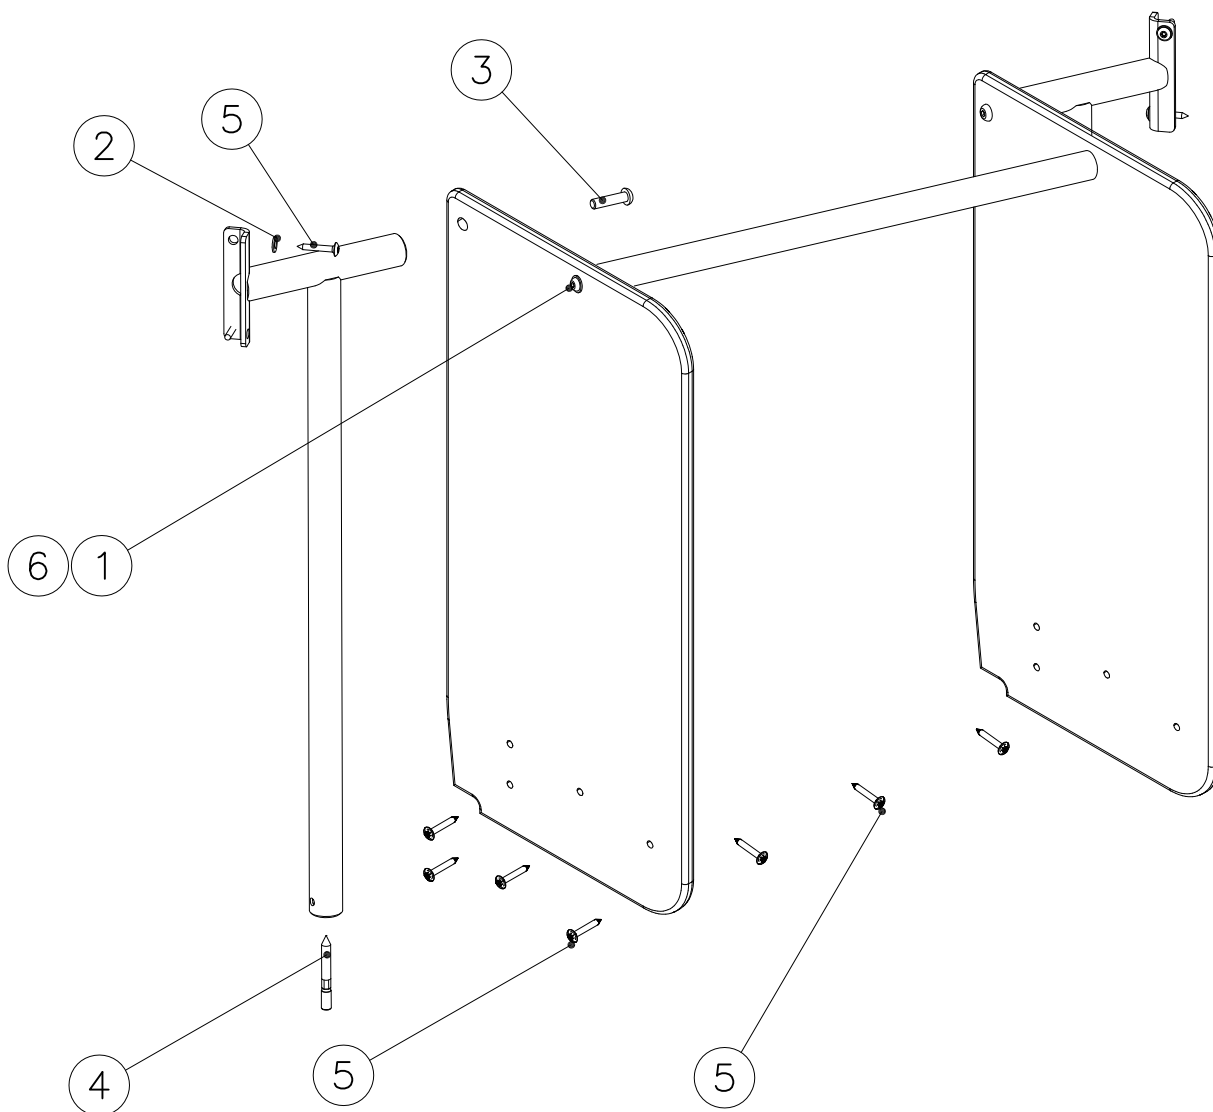

LAPPSET

SURFACE FOUNDATION

DIAGONAL SLIDE WOOD

DATE: 21.9.2016

2(5)

○ SLIDE +1470 PCS 1	○ SLIDE +870 PCS 1	○ 706371 15x345x750 PCS 2	○ 907692 PCS 2	○ 901868 Ø34x598 PCS 1	① 909876 M8x40 PCS 2
② 909256 Ø16/8.4 PCS 4	③ 907727 M10x40 PCS 2	④ 900727 M10x80 PCS 2	⑤ 980128 Ø7x40 PCS 15	⑥ 999561 GLUE 4101 ergo 10 g 10g PCS 1	