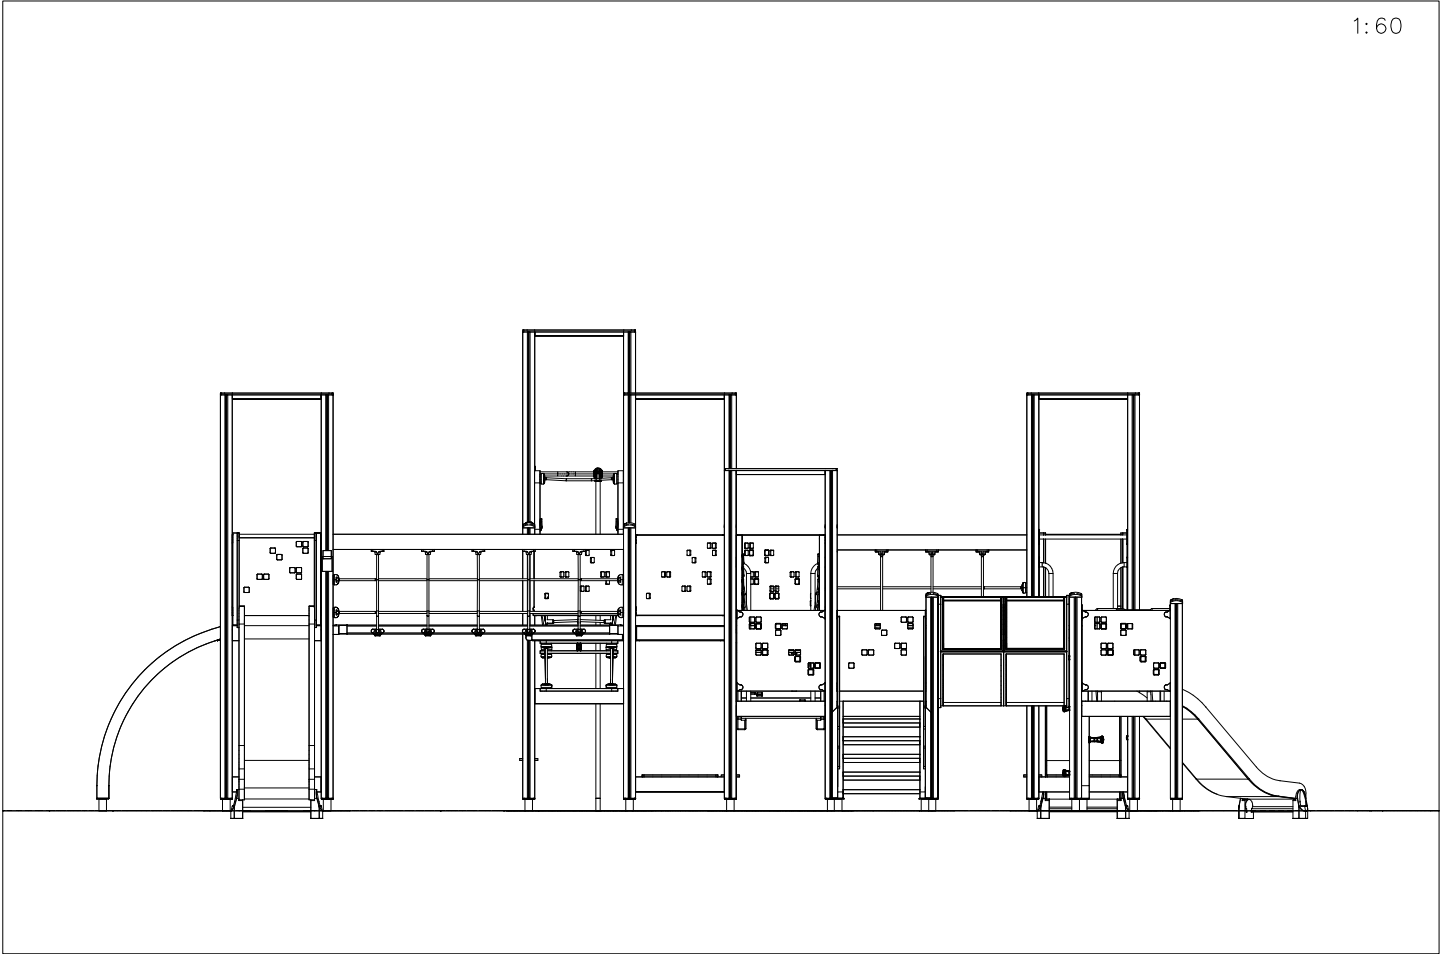

LAPPSET®

FINNO

ASENNUSOHJE
MONTERINGSANSVISNING
INSTALLATION INSTRUCTION
AUFBAUANLEITUNG
NOTICE D'INSTALLATION

DATE: 29.11.2018

137055M

- EN/AS Impact Area 104.3 m²
- - - Falling Space 108 m²
Max Falling Height 1970 mm

1:60

1:60

DET 1

DET 2

DET 3

DET 4

DET 5

DET 6