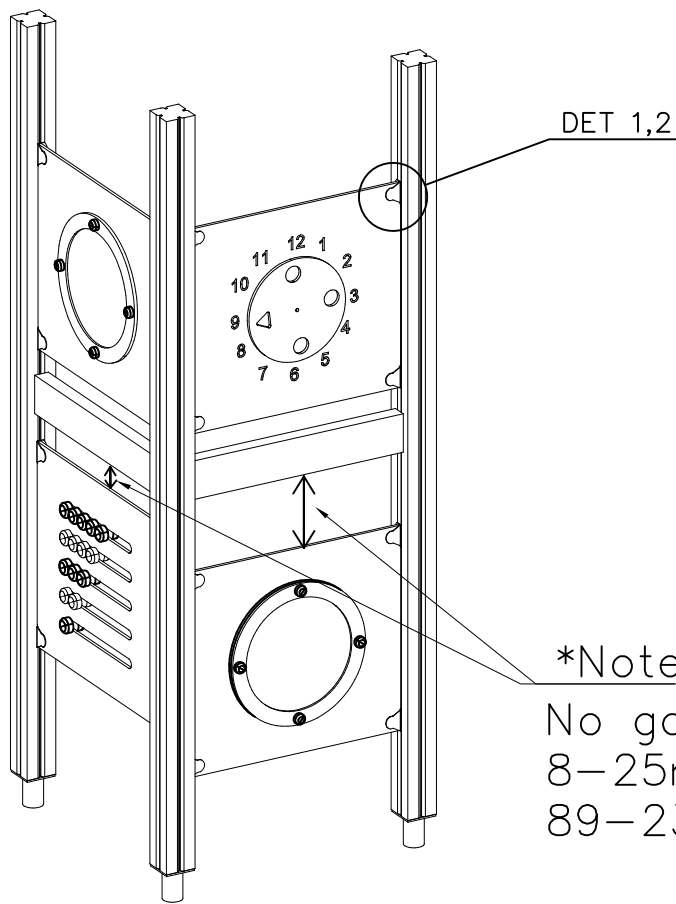

DET 8

OPTIONS		
706475	706475-602	DARK BROWN
	706475-603	LIGHT BROWN
	706475-604	LIGHT GRAY

① 903176	PCS	② 909850	PCS
	4		4
		M8x25	
③ 909256	PCS	④ 909633	PCS
	8		4
Ø16/8.4x1.6		M8	
⑤ 980123	PCS		PCS
	4		
Ø7x60			