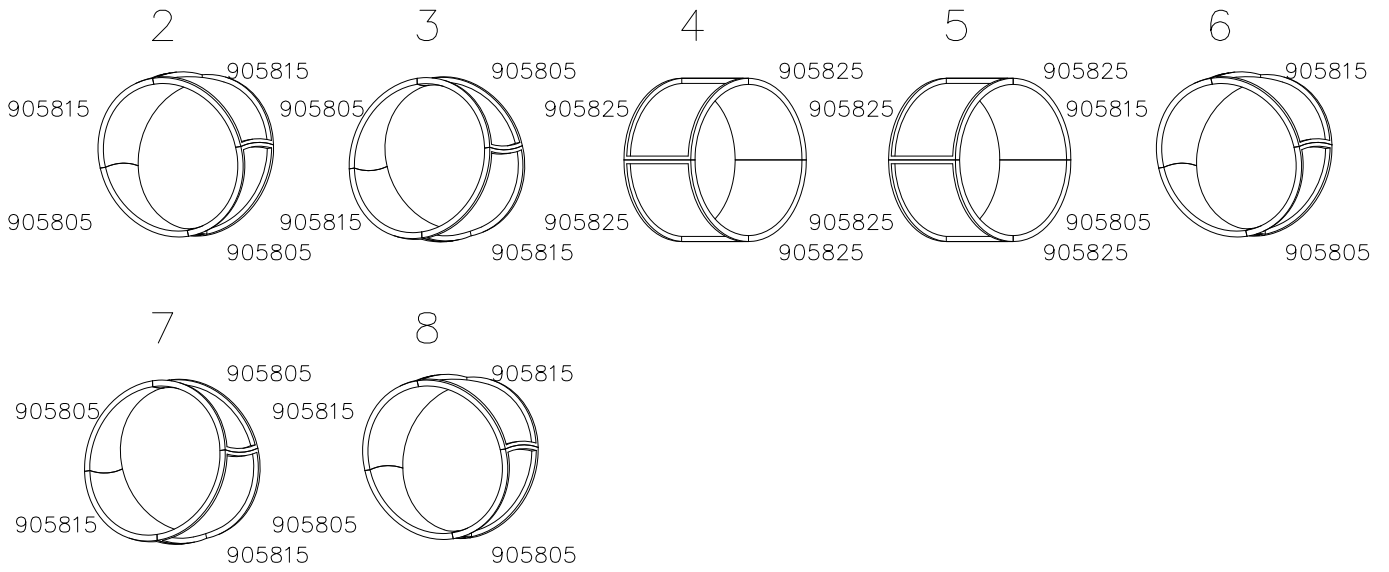

DET 1

DET 2

DET 3

DET 4

DET 5

DET 6

Esimerkki putken kokoamisesta
Example of installation**LIUKUPINTAAN EI SAA TULLA**
LÄPINÄKYVIÄ MODUULEJA!!**NO TRANSPARENT PIECES ON**
SLIDING SURFACE!!

Valmiiksi kasattujen osien osakokoonpanot ja vara-osa listat.

Ready installed component subassemblies and spare part list.

	<p>2</p> 								
 <table border="1" data-bbox="172 1727 746 2101"> <tr> <td>909205 x 16 909206 x 8</td> <td>980150 x 16</td> <td>905831 x 32</td> </tr> <tr> <td>905850</td> <td>909208 x 8</td> <td>980151 x 8</td> </tr> </table> <p>Position of the box: 29 degrees</p>	909205 x 16 909206 x 8	980150 x 16	905831 x 32	905850	909208 x 8	980151 x 8	<p>707918-701</p> 	<p>909205 x 8</p> 	<p>980150 x 8</p> 
909205 x 16 909206 x 8	980150 x 16	905831 x 32							
905850	909208 x 8	980151 x 8							
<p>8</p> 	<p>909252 x 13</p> 								
<p>905805</p> 	<p>700413 x 1</p> 	<p>909208 x 16</p> 	<p>909119 x 16</p> 						