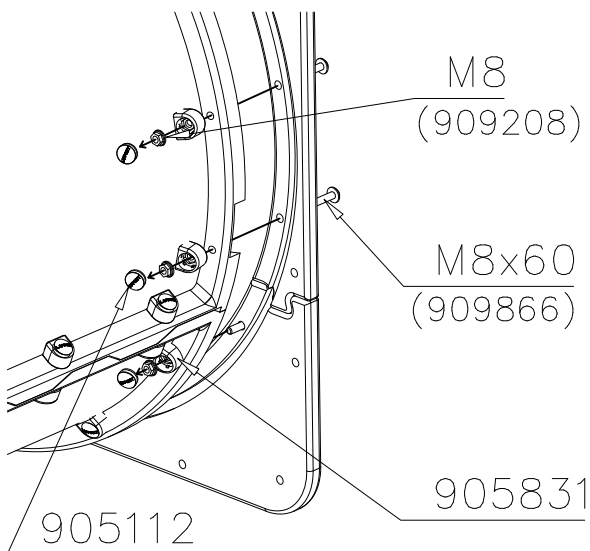

<p>DET 7</p>  <p>Access- and maintenance panel. Asennus- ja huolto luukku.</p>	<p>DET 7</p>  <p>10x30 M12 909545</p>	<p>DET 7</p>  <p>300 S</p>
<p>DET 7</p>  <p>DET 6 DET 5 905850</p>	<p>DET 7</p>  <p>905850 M12 Ø44/13.5</p>	<p>DET 7</p>  <p>8x30 905860 905859 Ø16/8.4 M8</p>

DET 1

DET 2

DET 3

DET 4

DET 5

DET 6

Esimerkki putken kokoamisesta
Example of installation**LIUKUPINTAAN EI SAA TULLA**
LÄPINÄKYVIÄ MODUULEJA!!**NO TRANSPARENT PIECES ON**
SLIDING SURFACE!!

Valmiiksi kasattujen osien osakokoonpanot ja vara-osa listat.

Ready installed component subassemblies and spare part list.

	<p>2</p> 								
 <table border="1" data-bbox="172 1727 746 2101"> <tr> <td>909205 x 16 909206 x 8</td> <td>980150 x 16</td> <td>905831 x 32</td> </tr> <tr> <td>905850</td> <td>909208 x 8</td> <td>980151 x 8</td> </tr> </table> <p>Position of the box: 29 degrees</p>	909205 x 16 909206 x 8	980150 x 16	905831 x 32	905850	909208 x 8	980151 x 8	<p>707918-701</p> 	<p>909205 x 8</p> 	<p>980150 x 8</p> 
909205 x 16 909206 x 8	980150 x 16	905831 x 32							
905850	909208 x 8	980151 x 8							
<p>8</p> 	<p>909252 x 13</p> 								
<p>905805</p> 	<p>700413 x 1</p> 	<p>909208 x 16</p> 	<p>909119 x 16</p> 						