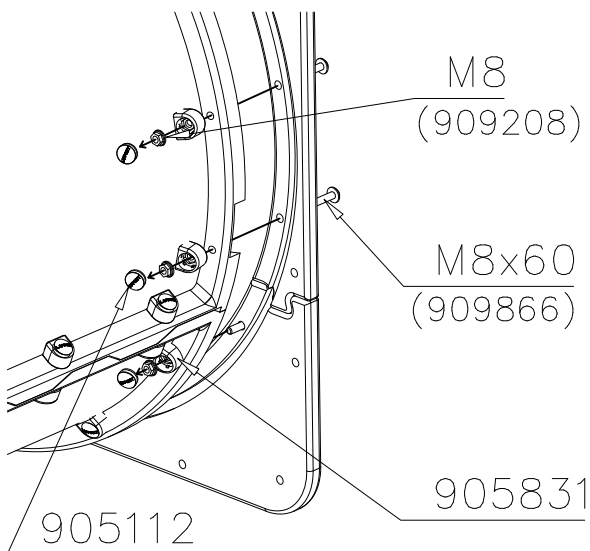

<p>DET 7</p>  <p>Access- and maintenance panel. Asennus- ja huolto luukku.</p>	<p>DET 7</p>  <p>10x30 M12 909545</p>	<p>DET 7</p>  <p>300 S</p>
<p>DET 7</p>  <p>DET 6 DET 5 905850</p>	<p>DET 7</p>  <p>905850 M12 Ø44/13.5</p>	<p>DET 7</p>  <p>8x30 905860 905859 Ø16/8.4 M8</p>

DET 1

DET 2

DET 3

DET 4

DET 5

DET 6

Esimerkki putken kokoamisesta
Example of installation**LIUKUPINTAAN EI SAA TULLA**
LÄPINÄKYVIÄ MODUULEJA!!**NO TRANSPARENT PIECES ON**
SLIDING SURFACE!!

Valmiiksi kasattujen osien osakokoonpanot ja vara-osa listat.

Ready installed component subassemblies and spare part list.

	<p>2</p> 								
 <table border="1" data-bbox="172 1727 746 2101"> <tr> <td>909205 x 16 909206 x 8</td> <td>980150 x 16</td> <td>905831 x 32</td> </tr> <tr> <td>905850</td> <td>909208 x 8</td> <td>980151 x 8</td> </tr> </table> <p>Position of the box: 29 degrees</p>	909205 x 16 909206 x 8	980150 x 16	905831 x 32	905850	909208 x 8	980151 x 8	<p>707918-701</p> 	<p>909205 x 8</p> 	<p>980150 x 8</p> 
909205 x 16 909206 x 8	980150 x 16	905831 x 32							
905850	909208 x 8	980151 x 8							
<p>909252 x 13</p> 	<p>700413 x 1</p> 								
<p>909205 x 16 909206 x 8</p> 	<p>980150 x 16</p> 	<p>905831 x 32</p> 							
<p>905850</p> 	<p>909208 x 8</p> 	<p>980151 x 8</p> 							