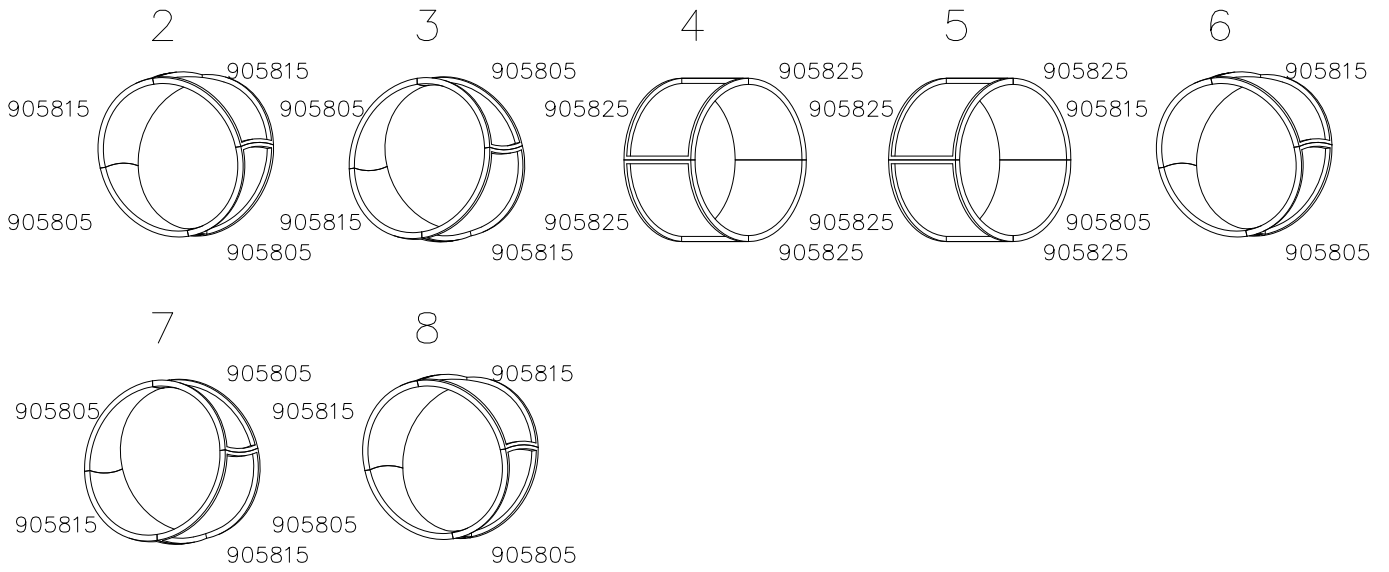

DET 1

DET 2

DET 3

DET 4

DET 5

DET 6

Esimerkki putken kokoamisesta
Example of installation**LIUKUPINTAAN EI SAA TULLA**
LÄPINÄKYVIÄ MODUULEJA!!**NO TRANSPARENT PIECES ON**
SLIDING SURFACE!!

Valmiiksi kasattujen osien osakokoonpanot ja vara-osa listat.

Ready installed component subassemblies and spare part list.

	<p>2</p> 								
 <table border="1" data-bbox="172 1727 746 2101"> <tr> <td>909205 x 16 909206 x 8</td> <td>980150 x 16</td> <td>905831 x 32</td> </tr> <tr> <td>905850</td> <td>909208 x 8</td> <td>980151 x 8</td> </tr> </table> <p>Position of the box: 29 degrees</p>	909205 x 16 909206 x 8	980150 x 16	905831 x 32	905850	909208 x 8	980151 x 8	<p>707918-701</p> 	<p>909205 x 8</p> 	<p>980150 x 8</p> 
909205 x 16 909206 x 8	980150 x 16	905831 x 32							
905850	909208 x 8	980151 x 8							
<p>909252 x 13</p> 	<p>700413 x 1</p> 								
<p>909205 x 16 909206 x 8</p> 	<p>980150 x 16</p> 	<p>905831 x 32</p> 							
<p>905850</p> 	<p>909208 x 8</p> 	<p>980151 x 8</p> 							