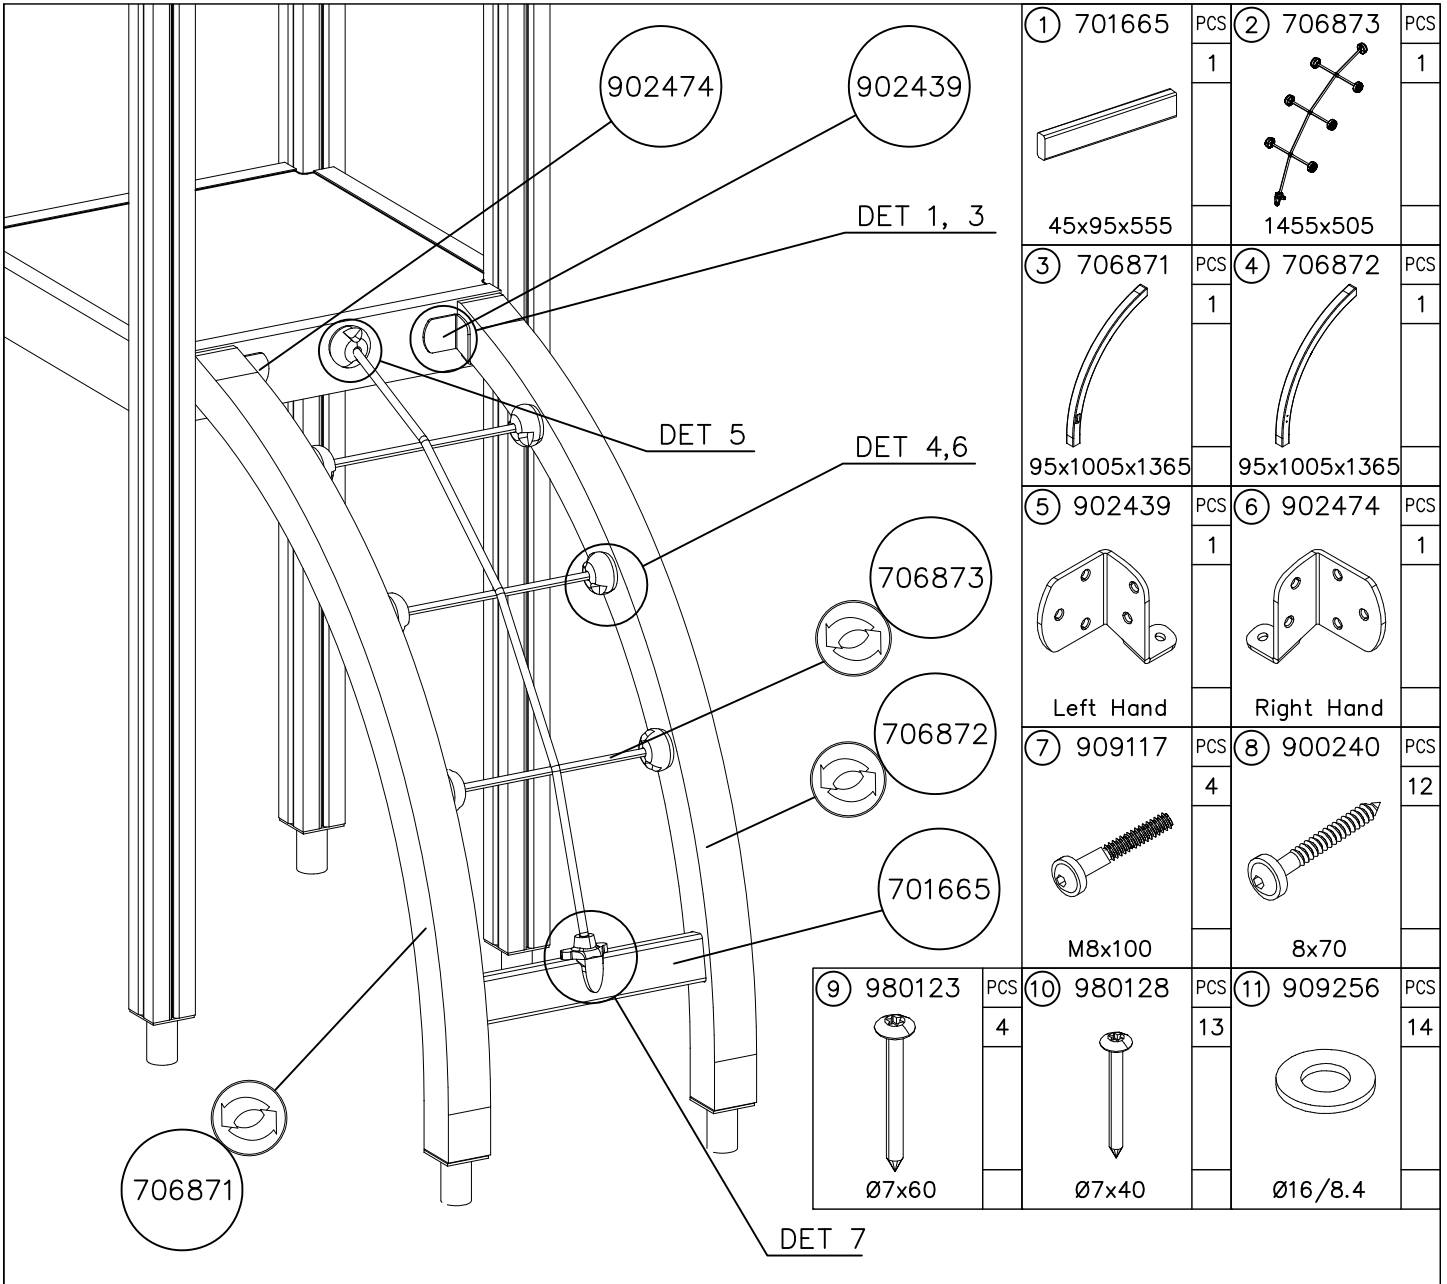

Pre-drill hole
10 ↓ 90 (x4)

DET 3

DET 4

① 701665	PCS	② 706873	PCS		
	1		1		
45x95x555		1455x505			
③ 706871	PCS	④ 706872	PCS		
	1		1		
95x1005x1365		95x1005x1365			
⑤ 902439	PCS	⑥ 902474	PCS		
	1		1		
Left Hand		Right Hand			
⑦ 909117	PCS	⑧ 900240	PCS		
	4		12		
M8x100		8x70			
⑨ 980123	PCS	⑩ 980128	PCS	⑪ 909256	PCS
	4		13		14
Ø7x60		Ø7x40		Ø16/8.4	