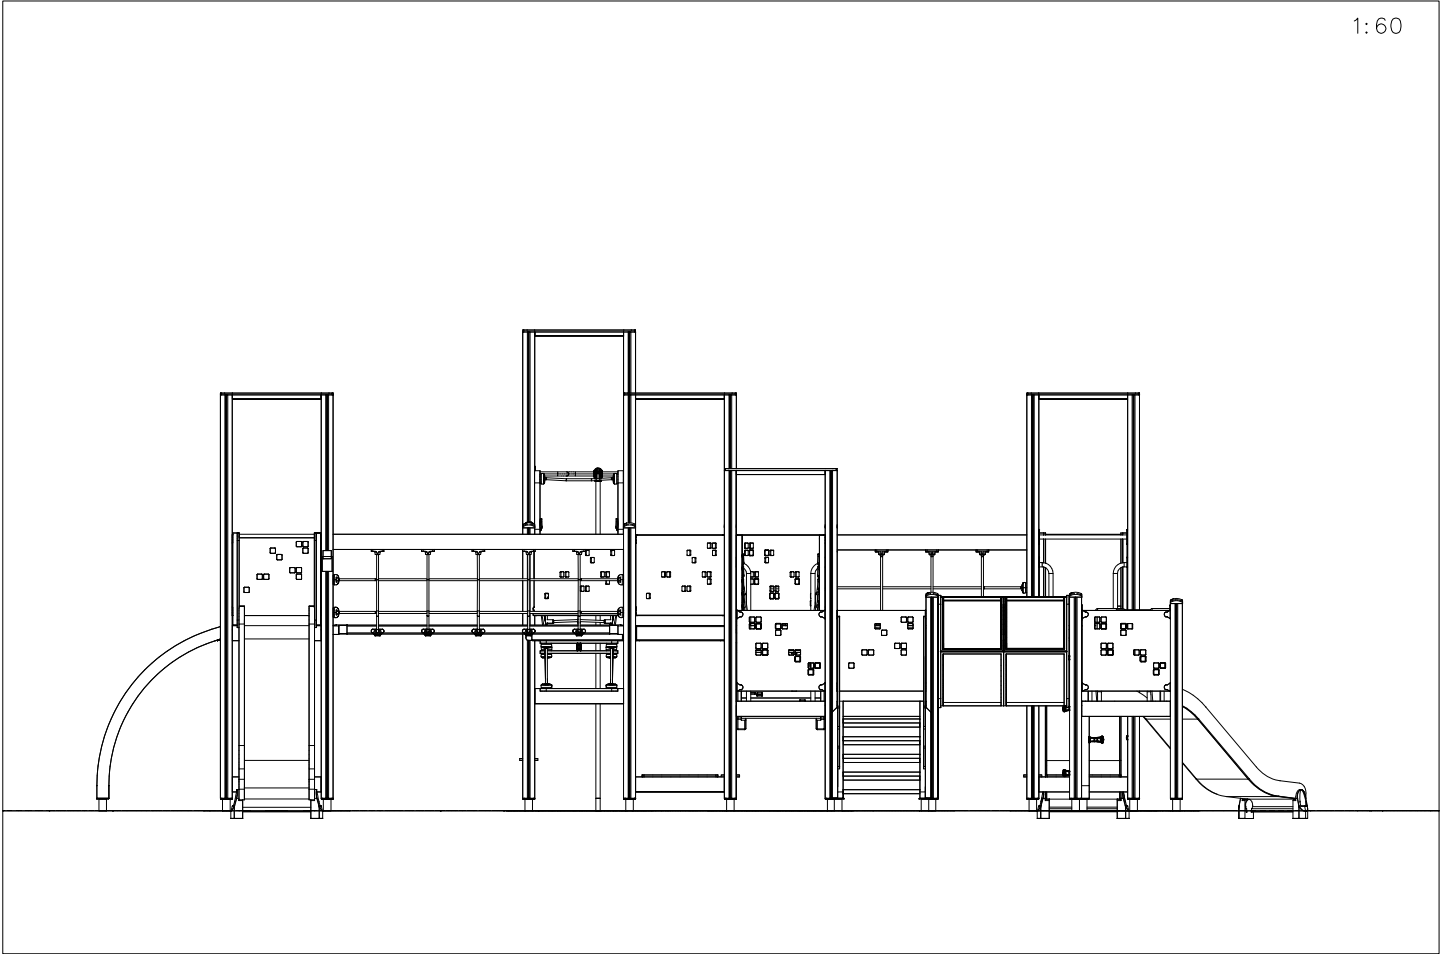

LAPPSET®

FINNO

ASENNUSOHJE
MONTERINGSANSVISNING
INSTALLATION INSTRUCTION
AUFBAUANLEITUNG
NOTICE D'INSTALLATION

DATE: 29.11.2018

137055M

EN/AS Impact Area 104.3 m²
Grid size = 500 mm

— EN/AS Impact Area 104.3 m²
- - - Falling Space 108 m²
Max Falling Height 1970 mm

1:60

1:60

DET 1

DET 2

DET 3

DET 4

DET 5

DET 6