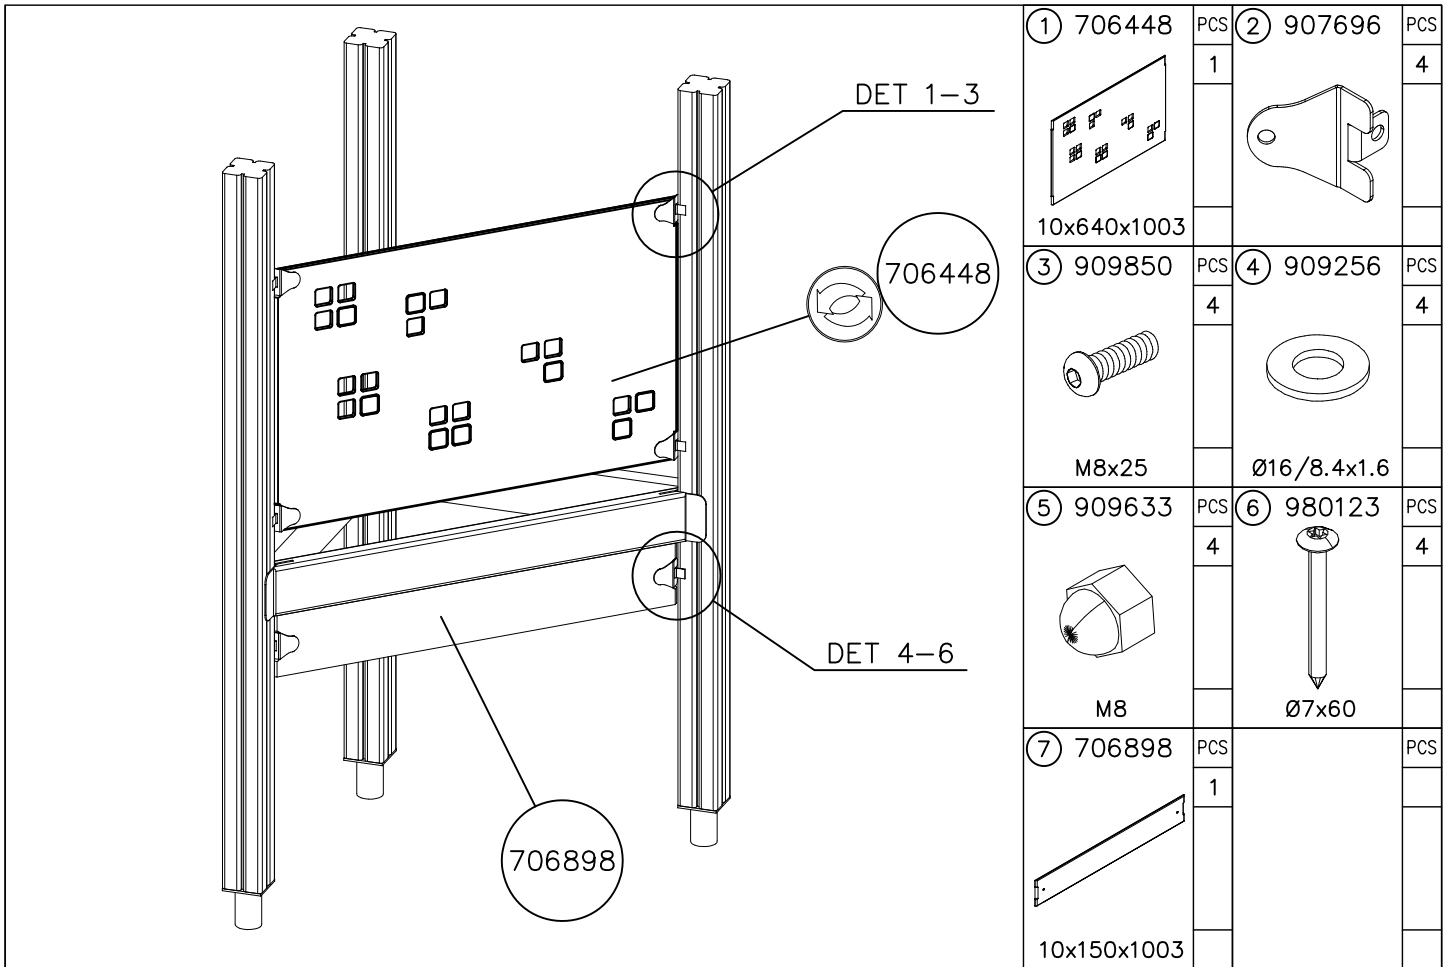

DET 6

DET 7

DET 8

① 706448	PCS	② 907696	PCS
	1		4
10x640x1003			
③ 909850	PCS	④ 909256	PCS
	4		4
M8x25		Ø16/8.4x1.6	
⑤ 909633	PCS	⑥ 980123	PCS
	4		4
M8		Ø7x60	
⑦ 706898	PCS		PCS
	1		
10x150x1003			

WALL OPTIONS		
706448	706448-701	BLUE
	706448-702	YELLOW
	706448-703	LIME
	706448-704	DARK GRAY
	706448-705	LIGHT GRAY
	706448-706	RED
	706448-707	GREEN
	706448-708	FUXIA
10x640x1003		
WALL OPTIONS		
706898	706898	DARK GRAY
10x150x1003		