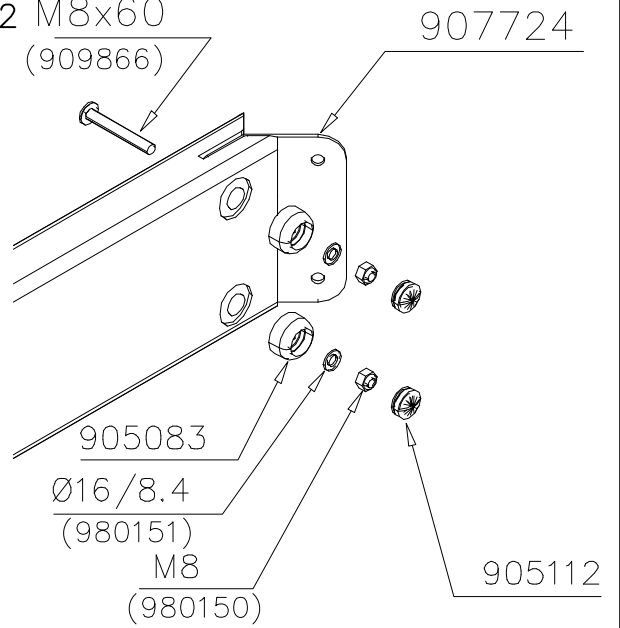

DET 1

DET 2

Naulanauha kannatinlistan puolelle.
Nail list to the bottom.

DET 3

BOOM OPTIONS		
706510	706510-602	DARK BROWN
	706510-603	LIGHT BROWN
45x120x1030	706510-604	LIGHT GRAY

DET 1

DET 2 M8x60
 (909866)

DET 3

DET 1

DET 2

DET 3

DET 4

DET 5

DET 6

DETAILS IN TUBE INSTALLATION GENERAL PAGE