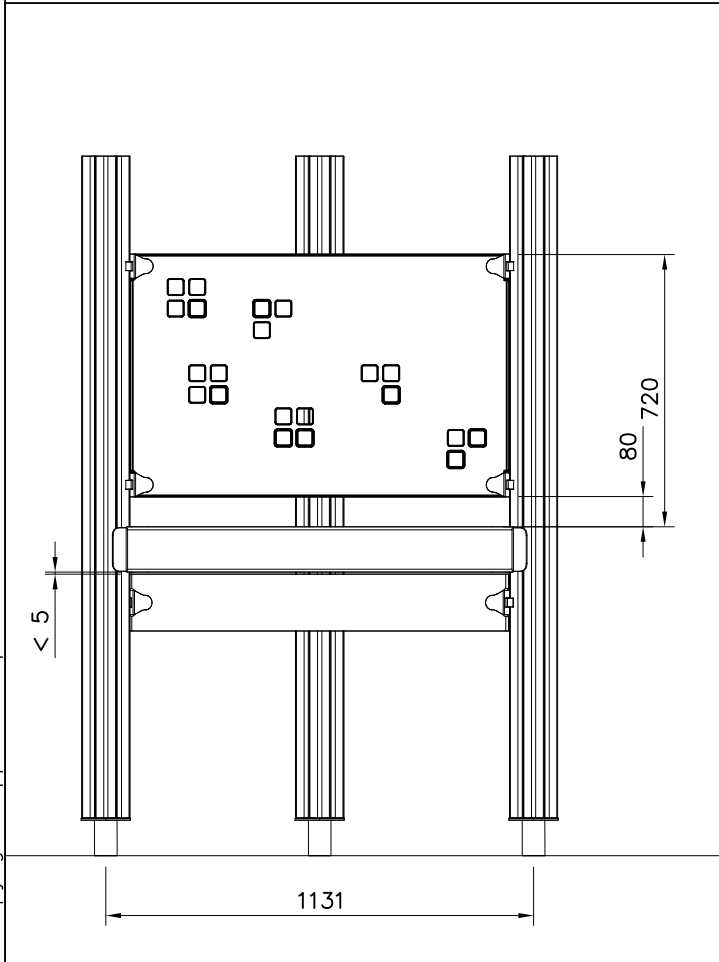

DET 6

DET 7

DET 8

① 706448	PCS	② 907696	PCS
	1		4
10x640x1003			
③ 909850	PCS	④ 909256	PCS
	4		4
M8x25		Ø16/8.4x1.6	
⑤ 909633	PCS	⑥ 980123	PCS
	4		4
M8		Ø7x60	
⑦ 706898	PCS		PCS
	1		
10x150x1003			

WALL OPTIONS		
706448	706448-701	BLUE
	706448-702	YELLOW
	706448-703	LIME
	706448-704	DARK GRAY
	706448-705	LIGHT GRAY
	706448-706	RED
	706448-707	GREEN
	706448-708	FUXIA
10x640x1003		
WALL OPTIONS		
706898	706898	DARK GRAY
10x150x1003		