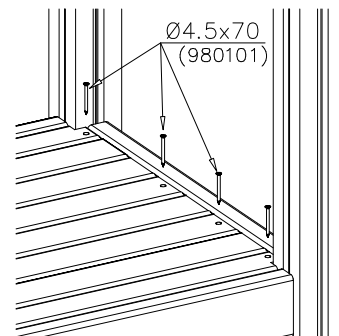

DET 1

DET 2

Naulanauha kannatinlistan puolelle.
Nail list to the bottom.

DET 3

BOOM OPTIONS		
706510	706510-602	DARK BROWN
	706510-603	LIGHT BROWN
45x120x1030	706510-604	LIGHT GRAY

DET 1

DET 2 M8x60
 (909866)