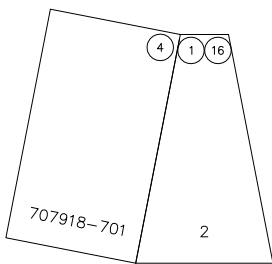

DET 1

DET 2

DET 3

DET 4

DET 5

DET 6

Esimerkki putken kokoamisesta
Example of installation**LIUKUPINTAAN EI SAA TULLA**
LÄPINÄKYVIÄ MODUULEJA!!**NO TRANSPARENT PIECES ON**
SLIDING SURFACE!!

Valmiiksi kasattujen osien osakokoonpanot ja vara-osa listat.

Ready installed component subassemblies and spare part list.

	<p>2</p> 								
 <table border="1" data-bbox="172 1727 746 2101"> <tr> <td>909205 x 16 909206 x 8</td> <td>980150 x 16</td> <td>905831 x 32</td> </tr> <tr> <td>905850</td> <td>909208 x 8</td> <td>980151 x 8</td> </tr> </table> <p>Position of the box: 29 degrees</p>	909205 x 16 909206 x 8	980150 x 16	905831 x 32	905850	909208 x 8	980151 x 8	<p>707918-701</p> 	<p>909205 x 8</p> 	<p>980150 x 8</p> 
909205 x 16 909206 x 8	980150 x 16	905831 x 32							
905850	909208 x 8	980151 x 8							
<p>909252 x 13</p> 	<p>700413 x 1</p> 								
<p>909205 x 16 909206 x 8</p> 	<p>980150 x 16</p> 	<p>905831 x 32</p> 							
<p>905850</p> 	<p>909208 x 8</p> 	<p>980151 x 8</p> 							