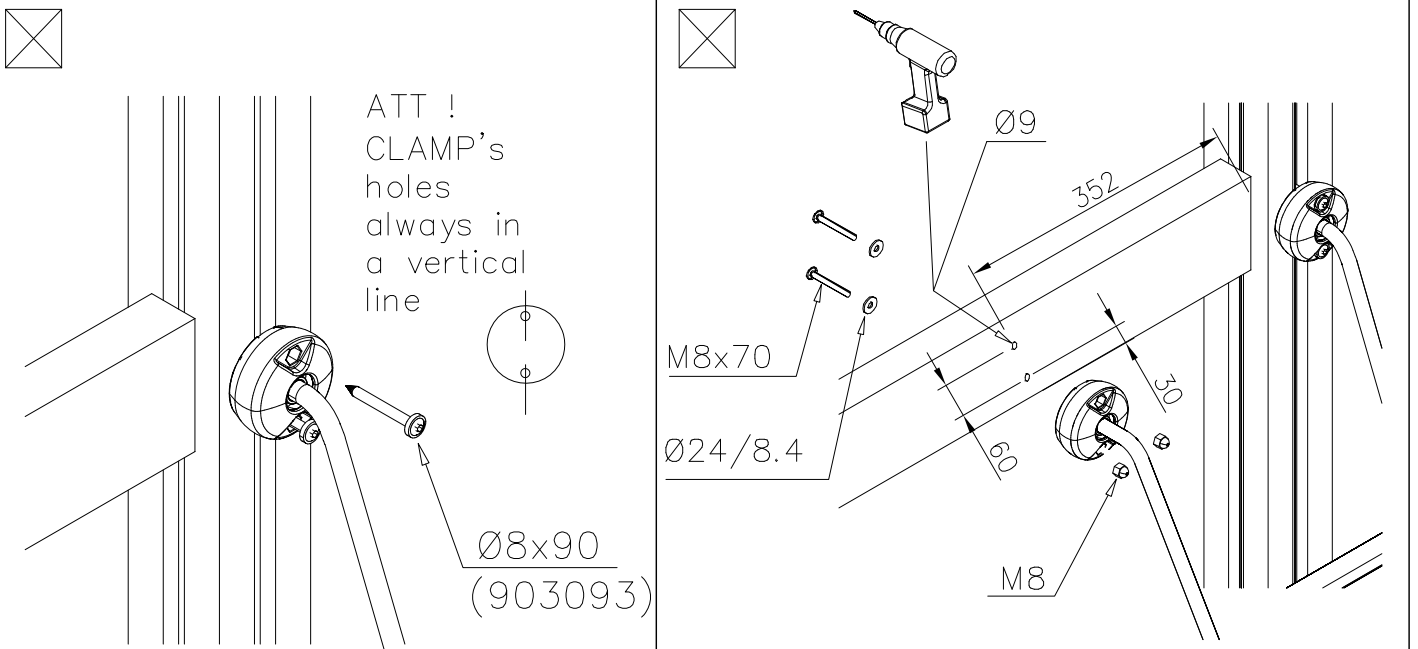

SURF. FOUNDATION

ROPE LADDER

DATE: 30.9.2016

1(1)

ROPE LADDER OPTIONS

- xxxxxxx-301 BLUE
- xxxxxxx-302 RED
- xxxxxxx-303 BEIGE
- xxxxxxx-304 GRAY
- xxxxxxx-305 BLACK
- xxxxxxx-306 YELLOW

DET 1, 2, 3

① 909531	PCS	① 909513	PCS
	1		1
		60°	
① 909514	PCS	① 902056	PCS
	1		1
		75°	57°
① 902062	PCS		PCS
	1		
		70°	
	PCS		PCS
	PCS		PCS
② 909628	PCS		PCS
	4		
M10x100			