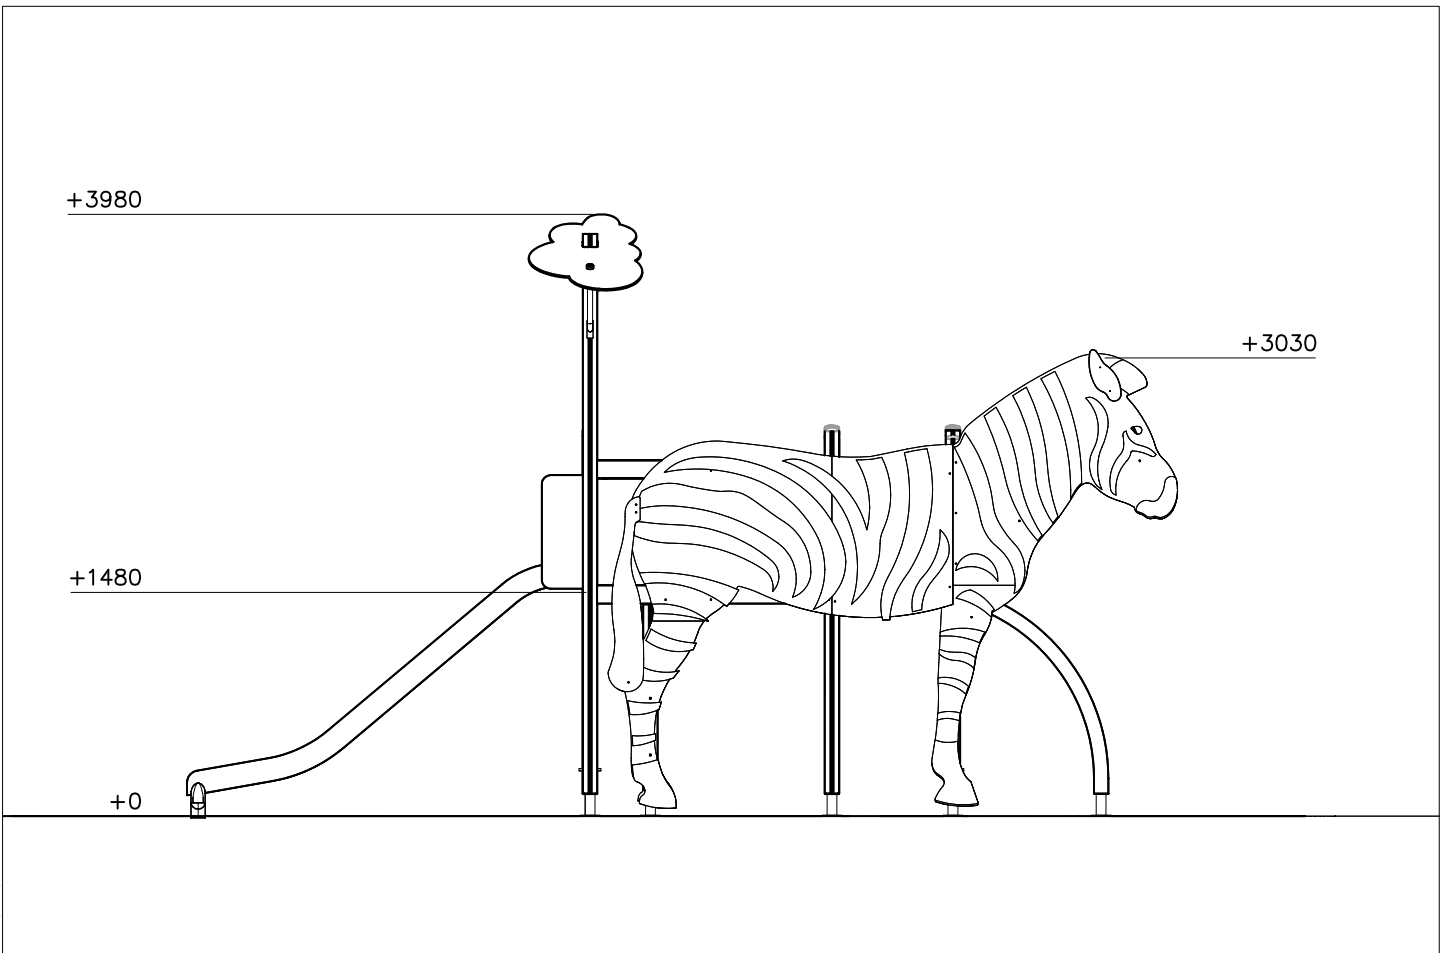

—— EN/AS Impact Area 31.1 m²
- - - - Falling Space 31.8 m²
Max Falling Height 1470 mm

		
<p>DET 16</p> 	<p>DET 16</p> 	

—— EN/AS Impact Area 31.1 m²
- - - - Falling Space 31.8 m²
- - - - Max Falling Height 1470 mm