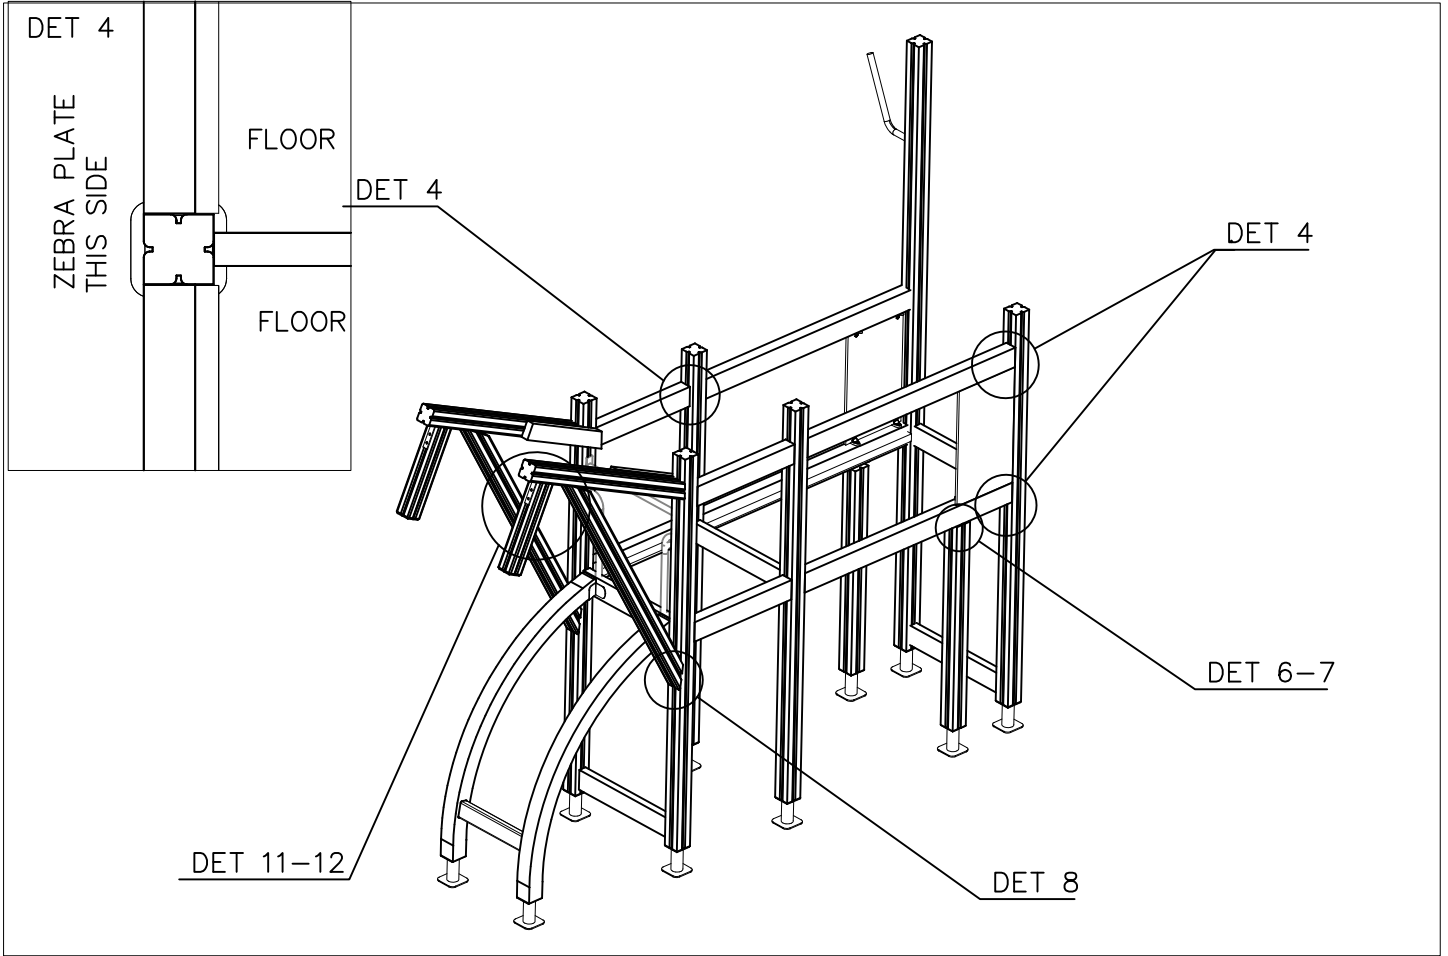

—— EN/AS Impact Area 31.1 m²
- - - - Falling Space 31.8 m²
Max Falling Height 1470 mm

		
<p>DET 16</p> 	<p>DET 16</p> 	

—— EN/AS Impact Area 31.1 m²
- - - - Falling Space 31.8 m²
- - - - Max Falling Height 1470 mm