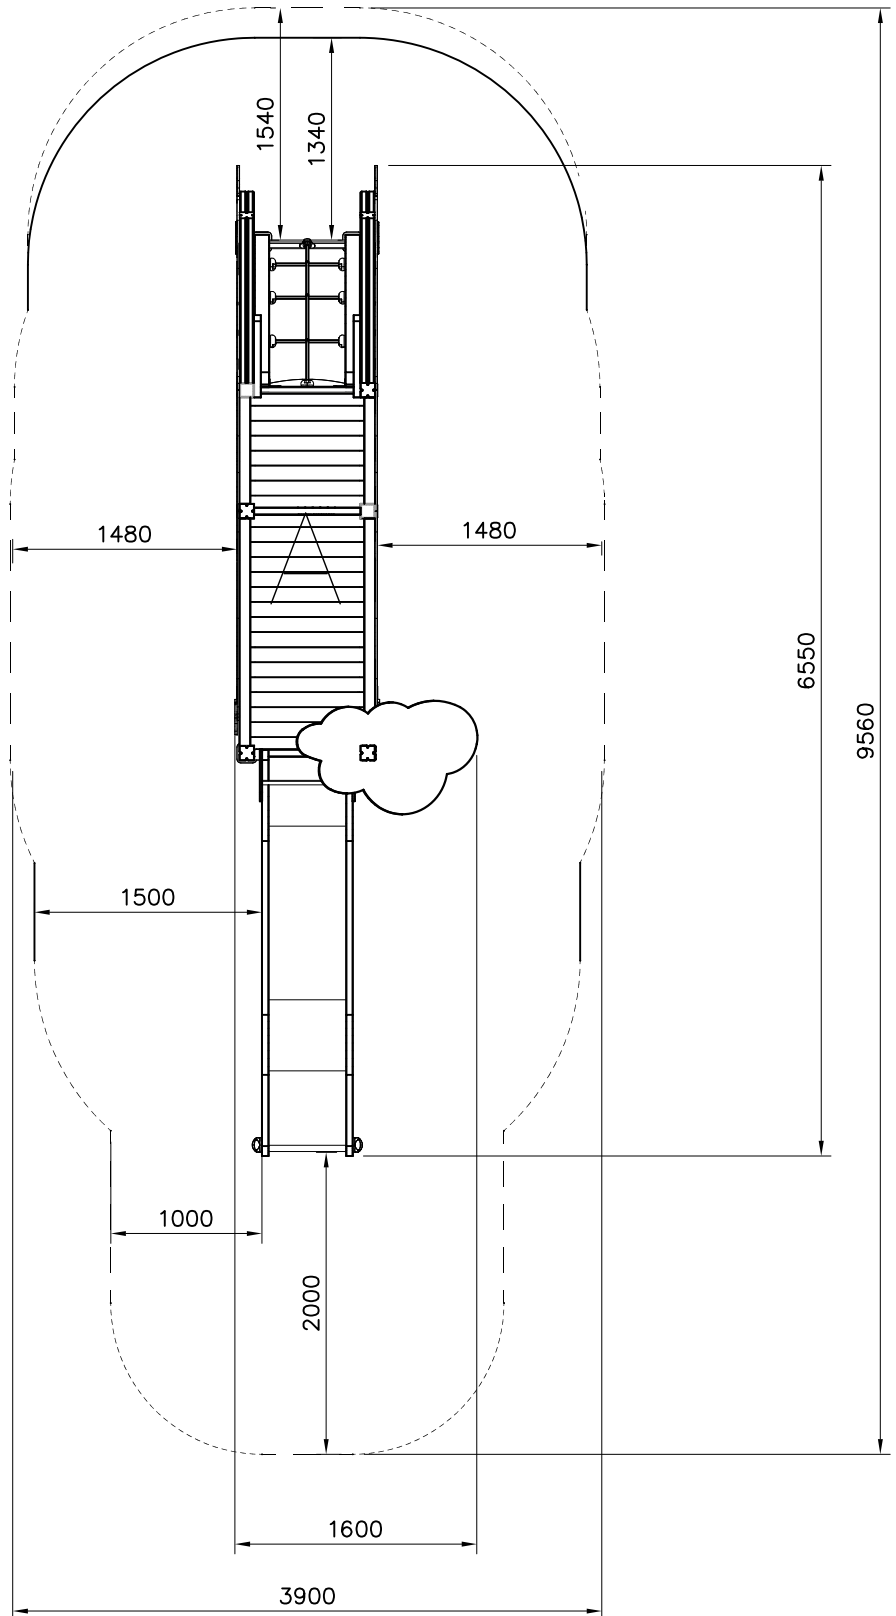

LAPPSET®

FINNO

ASENNUSOHJE
MONTERINGSANSVISNING
INSTALLATION INSTRUCTION
AUFBAUANLEITUNG
NOTICE D'INSTALLATION

DATE: 29.5.2019

Q13150

DATE: 30.5.2019

008986  750x750	PCS 1	701401-603  L 1250	PCS 2	701665  45x95x555	PCS 1	702286  65x65	PCS 1	702339  118x78	PCS 1	706308-701  10x640x702	PCS 1
706371-706  15x345x750	PCS 2	706439-603  L 704	PCS 5	706443  32x45x702	PCS 2	706450-603  600x381x2685	PCS 1	706453  15x145x600	PCS 2	706461  15x400x703	PCS 2
706505  35x70x730	PCS 2	706512-603  70x120x704	PCS 4	706514-603  70x120x1504	PCS 4	706535  FASTENER KIT	PCS 1	706551  706551	PCS 10	706553  706553	PCS 1
706669-603  93x93x2400	PCS 5	706788-603  93x93x3700	PCS 1	706871-603  95x1005x1365	PCS 1	706872-603  95x1005x1365	PCS 1	706873-302  1455x505	PCS 1	706877  706877	PCS 1
707328-707  10x750x1290	PCS 1	707435  750x770	PCS 2	707437  32x45x1502	PCS 2	707440  707440	PCS 1	707446  707446	PCS 1	707665  707665	PCS 1
707732  707732	PCS 4	900240  Ø8x70	PCS 66	901570  901570	PCS 8	901868  Ø34x598	PCS 1	901879  901879	PCS 2	902439  Left Hand	PCS 1
902474  Right Hand	PCS 1	903093  Ø8x90	PCS 52	905076  905076	PCS 4	905083  Ø32	PCS 6	905090  Ø45	PCS 14	905112  Ø22	PCS 6

—— EN/AS Impact Area 31.1 m²
- - - - Falling Space 31.8 m²
Max Falling Height 1470 mm

		
<p>DET 16</p> 	<p>DET 16</p> 	

—— EN/AS Impact Area 31.1 m²
- - - - Falling Space 31.8 m²
- - - - Max Falling Height 1470 mm

DATE: 29.5.2019

DATE: 29.5.2019

1:50

(A)

(B)

(C)

(D)

① 008986	PCS	② 706443	PCS
	1		2
750x750		32x45x702	
③ 900240	PCS	④ 980101	PCS
	6		8
Ø8x70		Ø4.5x70	
	PCS		PCS
	PCS		PCS
	PCS		PCS