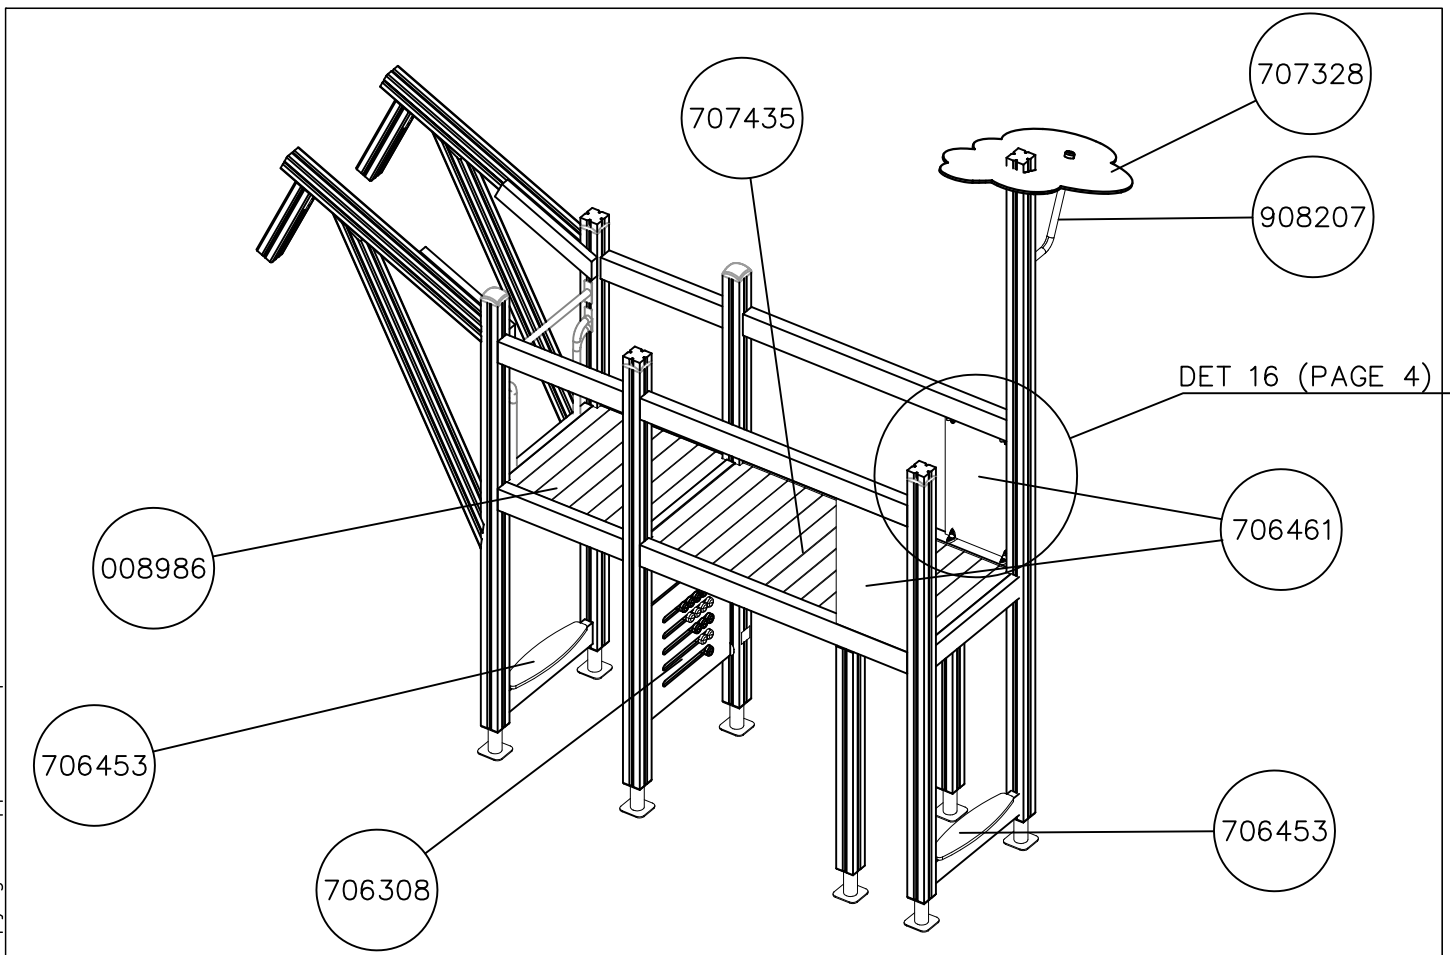

DATE: 29.5.2019