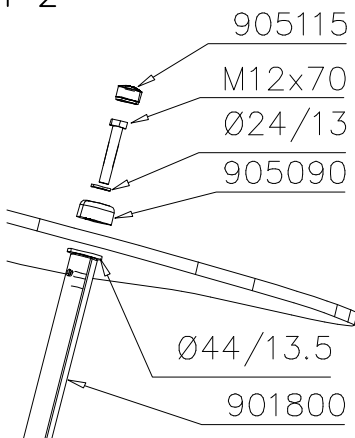

DET 1

DET 2

Naulanauha kannatinlistan puolelle.
Nail list to the bottom.

DET 3

① 903176	PCS	② 909850	PCS
	4		4
		M8x25	
③ 909256	PCS	④ 909633	PCS
	8		4
Ø16/8.4x1.6		M8	
⑤ 980123	PCS		PCS
	4		
Ø7x60			

***Note:**
No gaps between:
8–25mm
89–230mm

706766	706772	706308	707453
			
640x702	640x702	640x702	640x702
707209	705705	707433	707386
			
640x702	640x702	640x702	640x702
709403	709358	709405	
			
640x702	640x702	420x702	

DET 1

DET 2

① 900240	PCS	② 901570	PCS
	4		2
Ø8x70		36x55x55	
③ 980154	PCS	④ 905086	PCS
	1		1
Ø24/13		Ø44/13,5	
⑤ 905090	PCS	⑥ 905115	PCS
	1		1
Ø45		Ø30	
⑦ 909142	PCS	⑧ 980160	PCS
	1		2
M12x70		M8	
⑨ 909852	PCS		PCS
	2		
M8x30			
	PCS		PCS

DET 1

DET 2

DET 3

DET 4

① 900240	PCS	② 900727	PCS
	1		1
Ø8x70		M10x80	
	PCS		PCS
③ 907688	PCS	③ 907701	PCS
	1		1
765		545	
	PCS		PCS
	PCS		PCS
	PCS		PCS
	PCS		PCS

Tuotekyltti tulee tuotteen mukana yhdellä seuraavista tavoista: