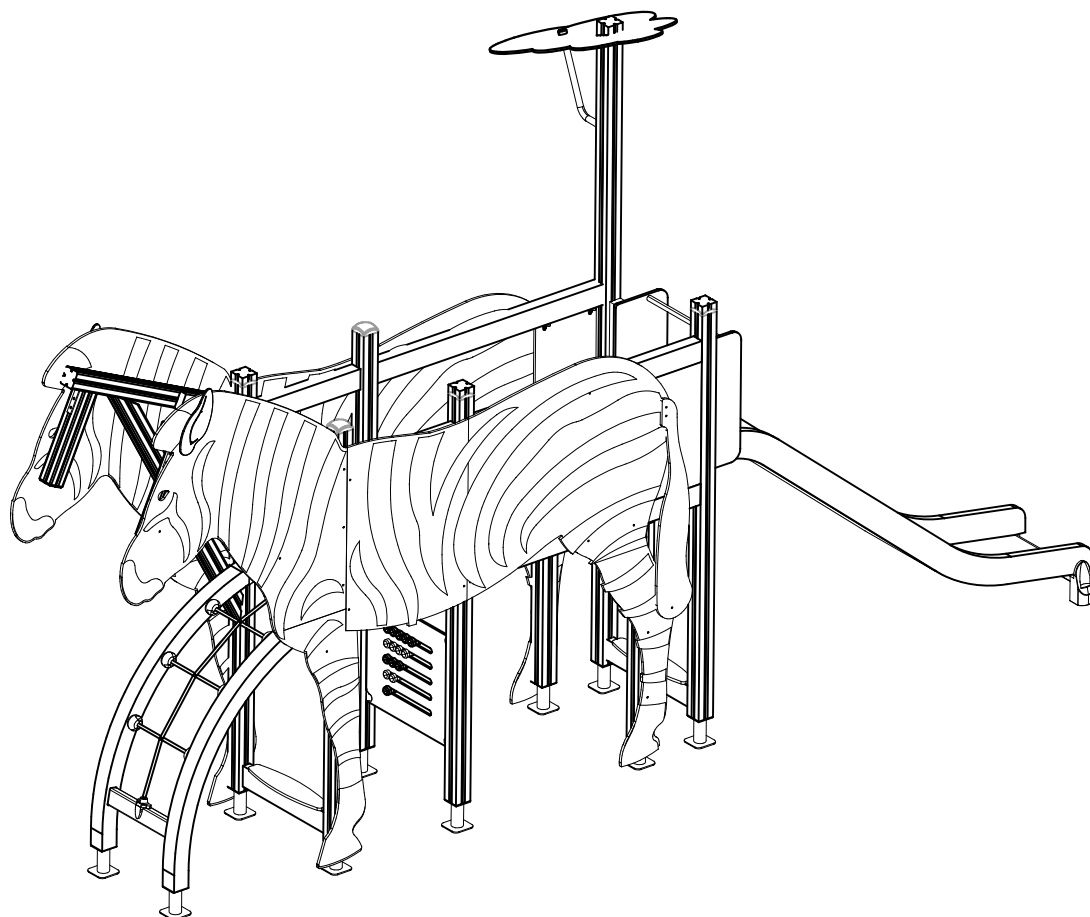

LAPPSET®

FINNO

ASENNUSOHJE
MONTERINGSANSVISNING
INSTALLATION INSTRUCTION
AUFBAUANLEITUNG
NOTICE D'INSTALLATION

DATE: 29.5.2019

Q13150

DATE: 30.5.2019

008986  750x750	PCS 1	701401-603  L 1250	PCS 2	701665  45x95x555	PCS 1	702286  65x65	PCS 1	702339  118x78	PCS 1	706308-701  10x640x702	PCS 1
706371-706  15x345x750	PCS 2	706439-603  L 704	PCS 5	706443  32x45x702	PCS 2	706450-603  600x381x2685	PCS 1	706453  15x145x600	PCS 2	706461  15x400x703	PCS 2
706505  35x70x730	PCS 2	706512-603  70x120x704	PCS 4	706514-603  70x120x1504	PCS 4	706535  FASTENER KIT	PCS 1	706551  706551	PCS 10	706553  706553	PCS 1
706669-603  93x93x2400	PCS 5	706788-603  93x93x3700	PCS 1	706871-603  95x1005x1365	PCS 1	706872-603  95x1005x1365	PCS 1	706873-302  1455x505	PCS 1	706877  706877	PCS 1
707328-707  10x750x1290	PCS 1	707435  750x770	PCS 2	707437  32x45x1502	PCS 2	707440  707440	PCS 1	707446  707446	PCS 1	707665  707665	PCS 1
707732  707732	PCS 4	900240  Ø8x70	PCS 66	901570  901570	PCS 8	901868  Ø34x598	PCS 1	901879  901879	PCS 2	902439  Left Hand	PCS 1
902474  Right Hand	PCS 1	903093  Ø8x90	PCS 52	905076  905076	PCS 4	905083  Ø32	PCS 6	905090  Ø45	PCS 14	905112  Ø22	PCS 6