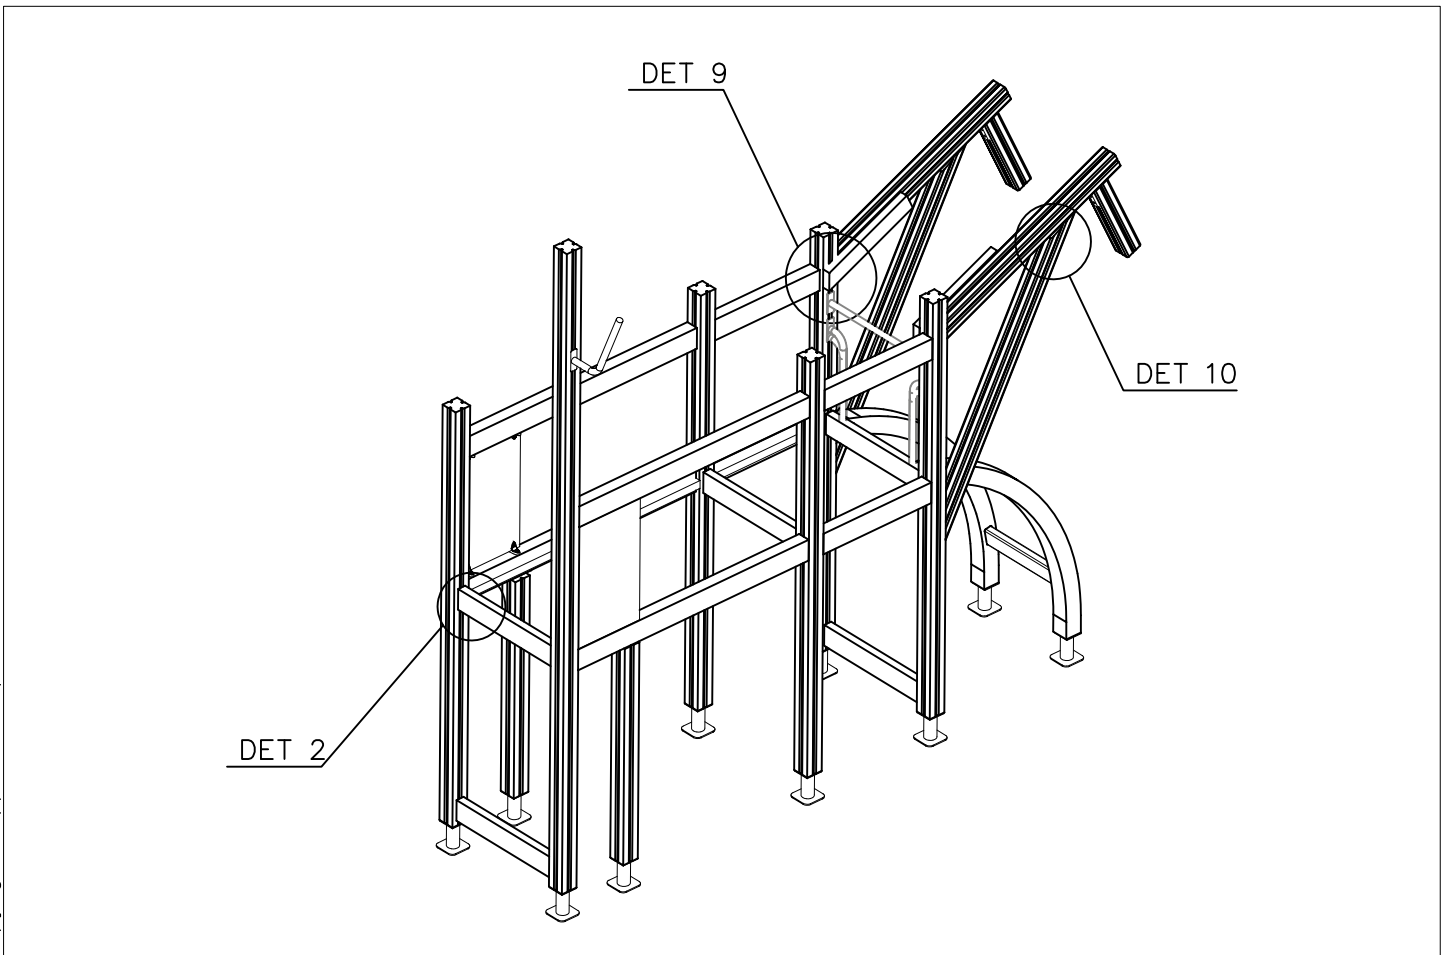

—— EN/AS Impact Area 31.1 m²
- - - - Falling Space 31.8 m²
Max Falling Height 1470 mm

		
<p>DET 16</p> 	<p>DET 16</p> 	

—— EN/AS Impact Area 31.1 m²
- - - - Falling Space 31.8 m²
- - - - Max Falling Height 1470 mm