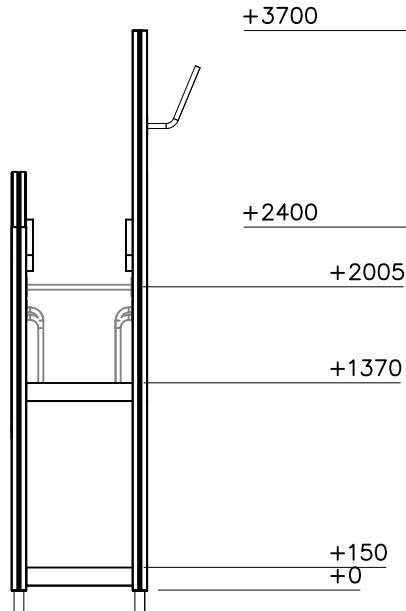

—— EN/AS Impact Area 31.1 m²
- - - - Falling Space 31.8 m²
Max Falling Height 1470 mm

		
<p>DET 16</p> 	<p>DET 16</p> 	

—— EN/AS Impact Area 31.1 m²
- - - - Falling Space 31.8 m²
- - - - Max Falling Height 1470 mm

DATE: 29.5.2019

DATE: 29.5.2019

1:50

(A)

(B)

(C)

(D)

① 008986	PCS	② 706443	PCS
	1		2
750x750		32x45x702	
③ 900240	PCS	④ 980101	PCS
	6		8
Ø8x70		Ø4.5x70	
	PCS		PCS
	PCS		PCS
	PCS		PCS