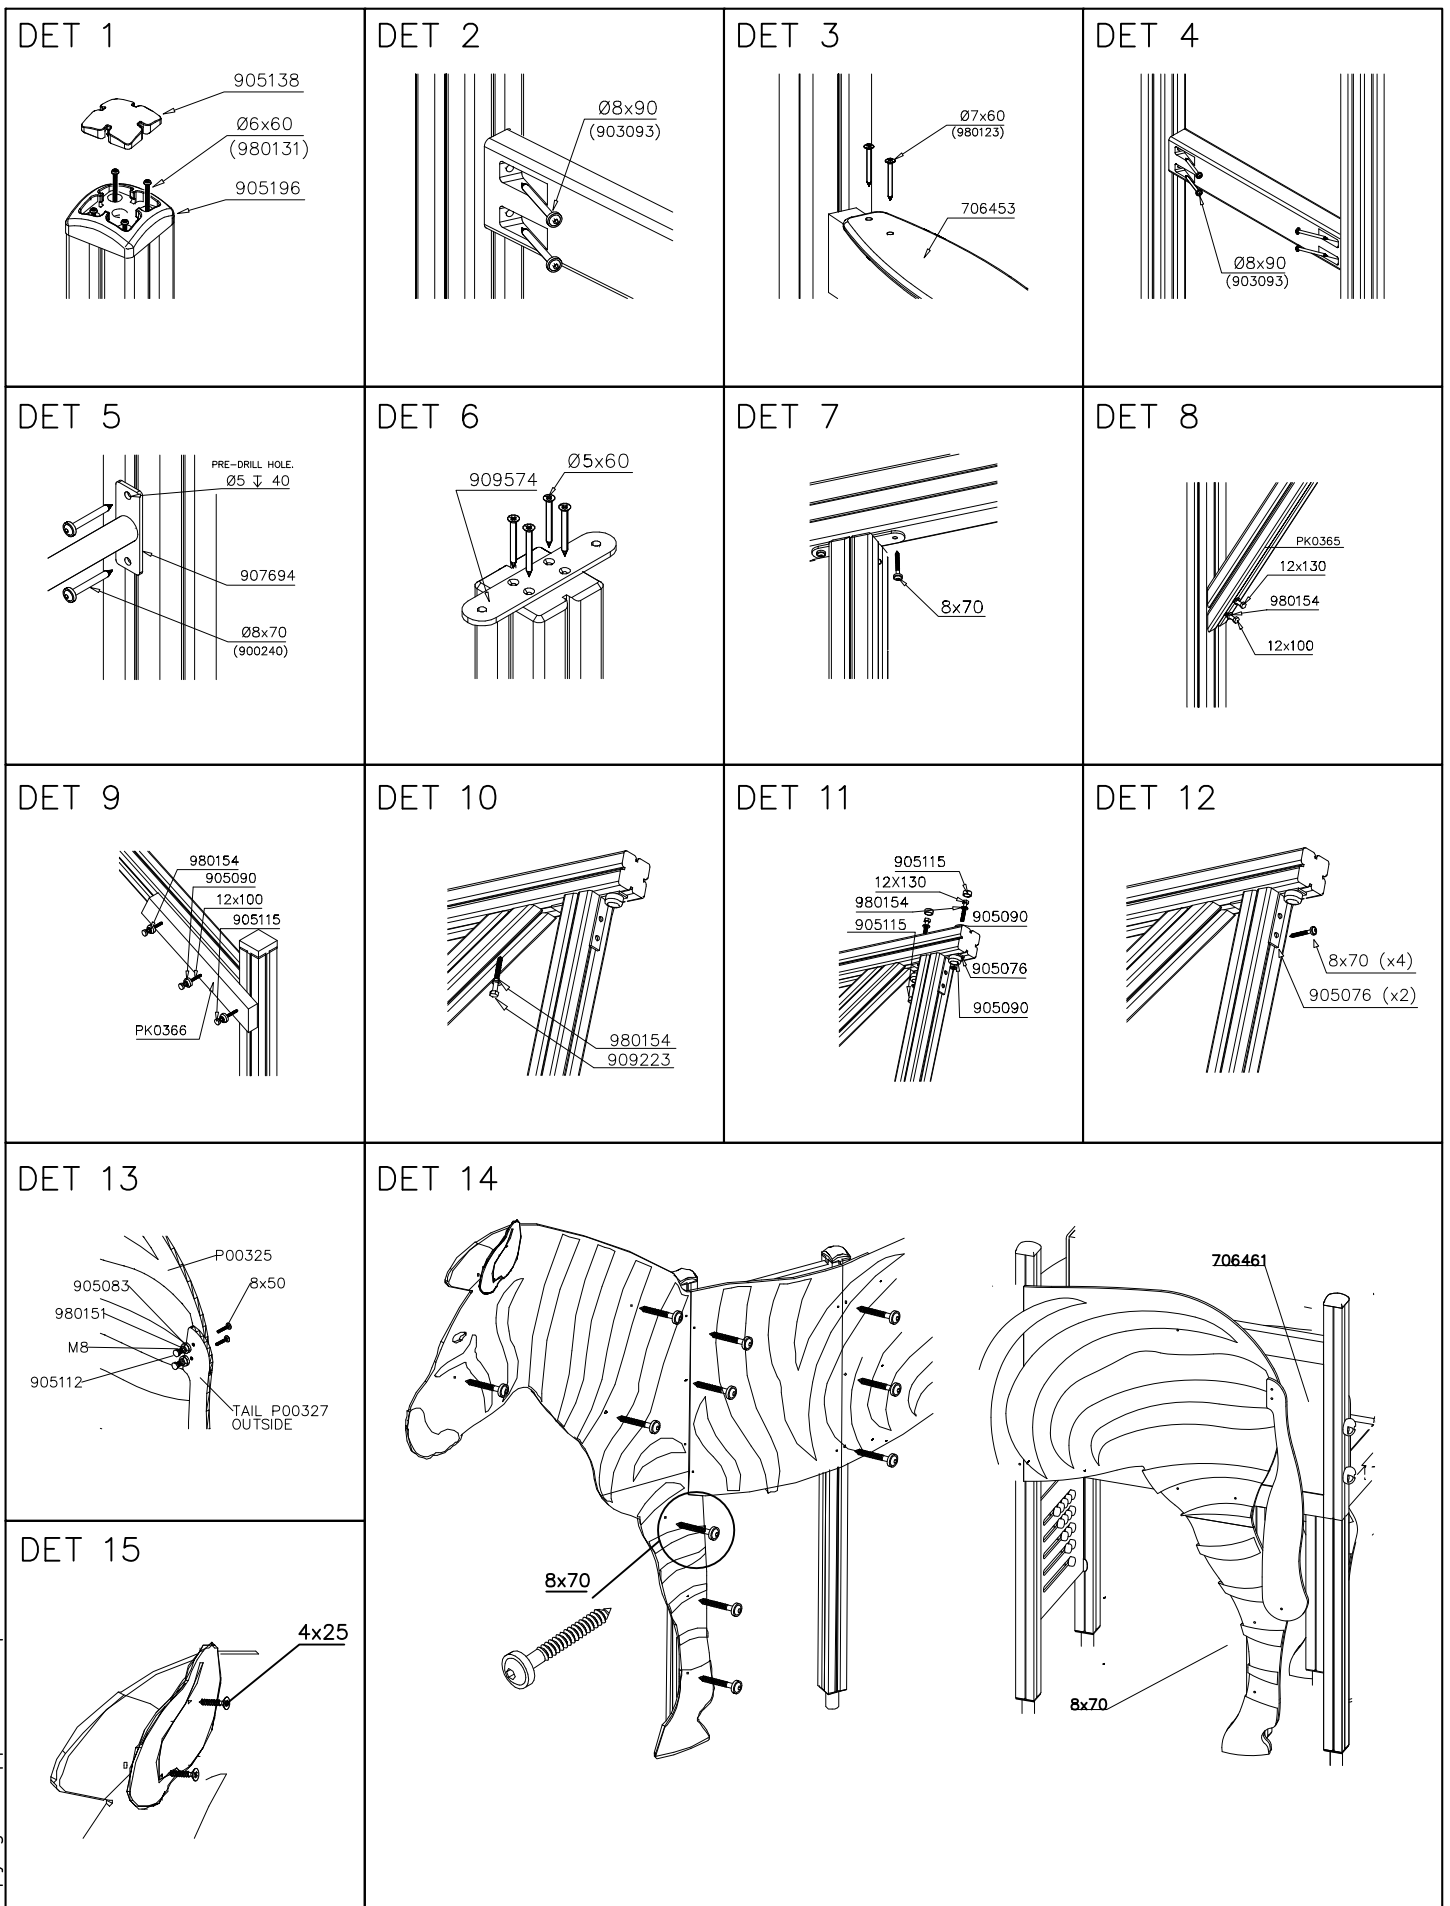

—— EN/AS Impact Area 31.1 m²
- - - - Falling Space 31.8 m²
Max Falling Height 1470 mm

		
<p>DET 16</p> 	<p>DET 16</p> 	

—— EN/AS Impact Area 31.1 m²
- - - - Falling Space 31.8 m²
- - - - Max Falling Height 1470 mm