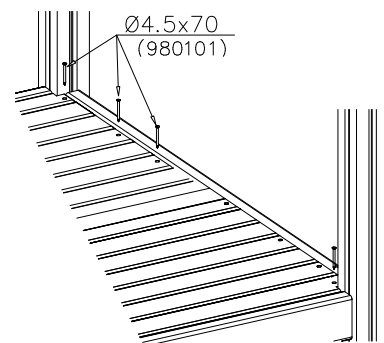

DET 1

DET 2

Naulanauha kannatinlistan puolelle.
Nail list to the bottom.

DET 3

① 903176	PCS	② 909850	PCS
	4		4
		M8x25	
③ 909256	PCS	④ 909633	PCS
	8		4
Ø16/8.4x1.6		M8	
⑤ 980123	PCS		PCS
	4		
Ø7x60			

***Note:**
No gaps between:
8–25mm
89–230mm