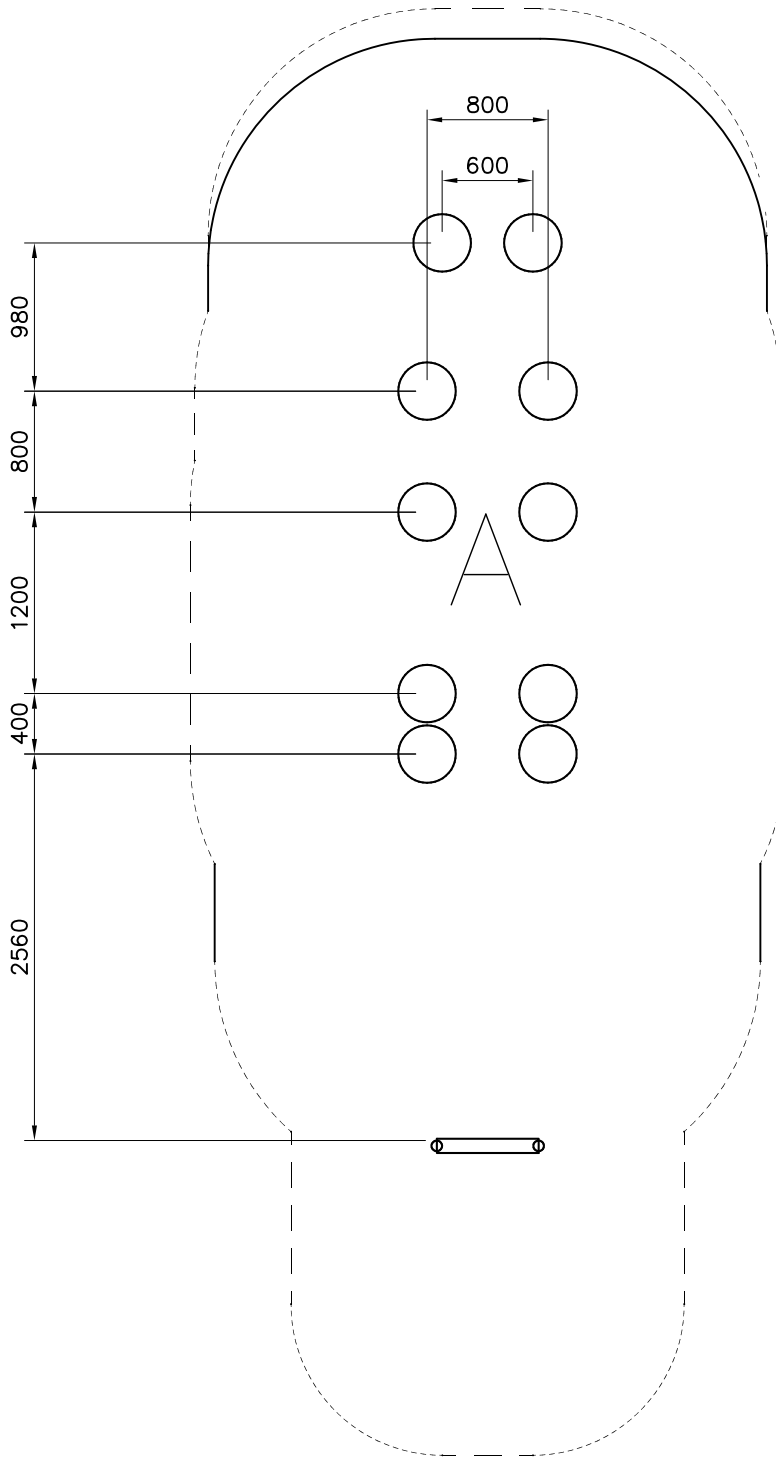

—— EN/AS Impact Area 31.1 m²
- - - - Falling Space 31.8 m²
Max Falling Height 1470 mm