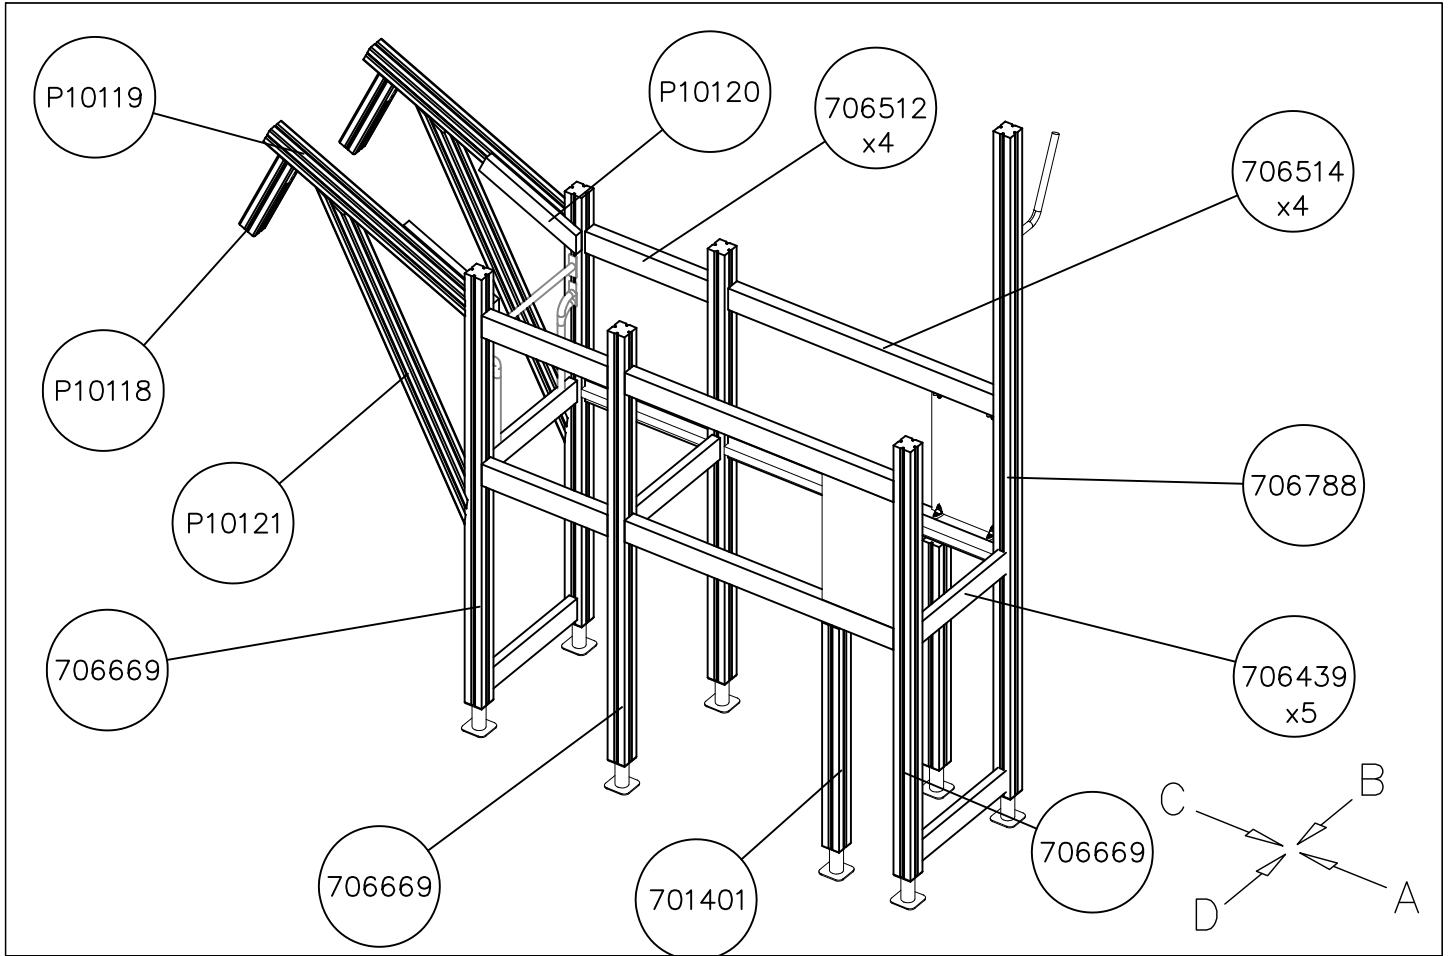

DATE: 29.5.2019