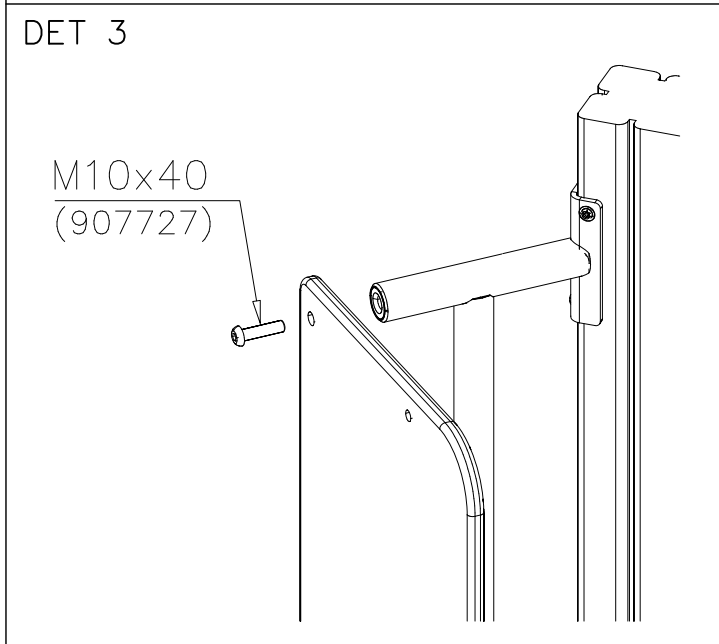

# DIAGONAL SLIDE WOOD

DATE: 21.9.2016

2(5)

○ SLIDE +1470 PCS 1	○ SLIDE +870 PCS 1	○ 706371 15x345x750 PCS 2	○ 907692 PCS 2	○ 901868 Ø34x598 PCS 1	① 909876 M8x40 PCS 2
② 909256 Ø16/8.4 PCS 4	③ 907727 M10x40 PCS 2	④ 900727 M10x80 PCS 2	⑤ 980128 Ø7x40 PCS 15	⑥ 999561 GLUE 4101 ergo 10 g 10g PCS 1	