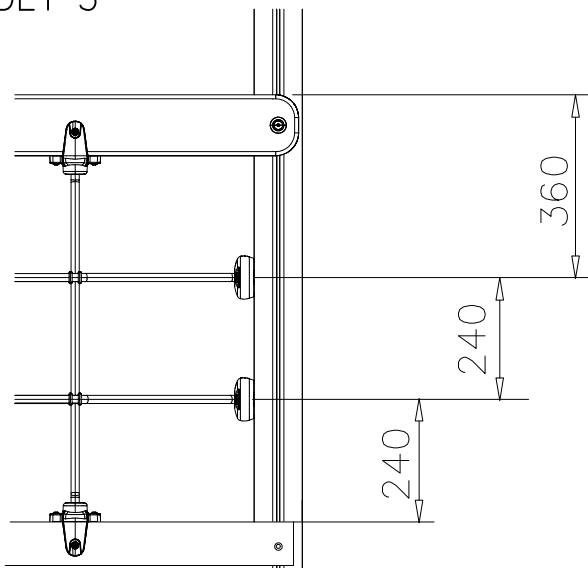

DET 1

DET 2

DET 3

DET 4

DET 5

DET 6

NET OPTIONS				
<p>707402</p>  <p>1505x720</p>	707402-301	BLUE		
	707402-302	RED		
	707402-303	BEIGE		
	707402-304	GRAY		
	707402-305	BLACK		
	RAILING OPTIONS			
<p>707401</p>  <p>45x120x1680</p>	707401-602	DARK BROWN		
	707401-603	LIGHT BROWN		
	707401-604	LIGHT GRAY		
	707401-605	DARK GRAY	707401-608	BLUE
	707401-606	GRAY	707401-609	GREEN
	707401-607	RED	707401-610	YELLOW
			707401-611	LIME
			707401-612	FUXIA
	PLATE OPTIONS			
	<p>707398</p>  <p>15x630x310</p>	707272-701	BLUE	707272-707
707272-702		YELLOW	707272-708	FUXIA
707272-703		LIME		
707272-704		DARK GRAY		
707272-705		GRAY		
707272-706		RED		
BOOM OPTIONS				
<p>707399</p>  <p>70x95x1680</p>		707271-602	DARK BROWN	
	707271-603	LIGHT BROWN		
	707271-604	LIGHT GRAY		

①	980128	PCS	②	900240	PCS
		8			4
	Ø7x40			Ø8x70	
③	909852	PCS	④	909256	PCS
		3			7
	M8x30			Ø16/8.4x1.6	
⑤	909633	PCS			PCS
		3			
	M8				
		PCS			PCS