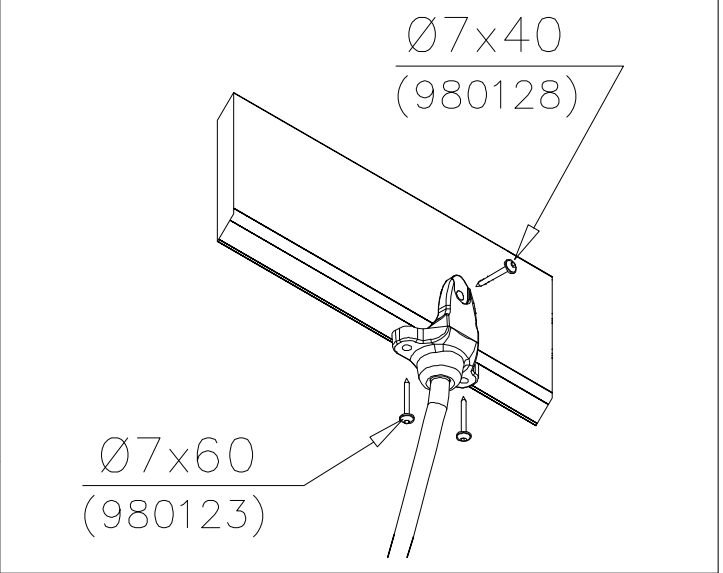

DET 8

① 706600	PCS	② 980128	PCS
	1		2
		Ø7x40	
③ 980123	PCS		PCS
	4		
		Ø7x60	
	PCS		PCS
	PCS		PCS

TRAPEZE OPTIONS

706600	706600-301	BLUE
	706600-302	RED
	706600-303	BEIGE
	706600-304	GRAY
	706600-305	BLACK
	706600-306	YELLOW