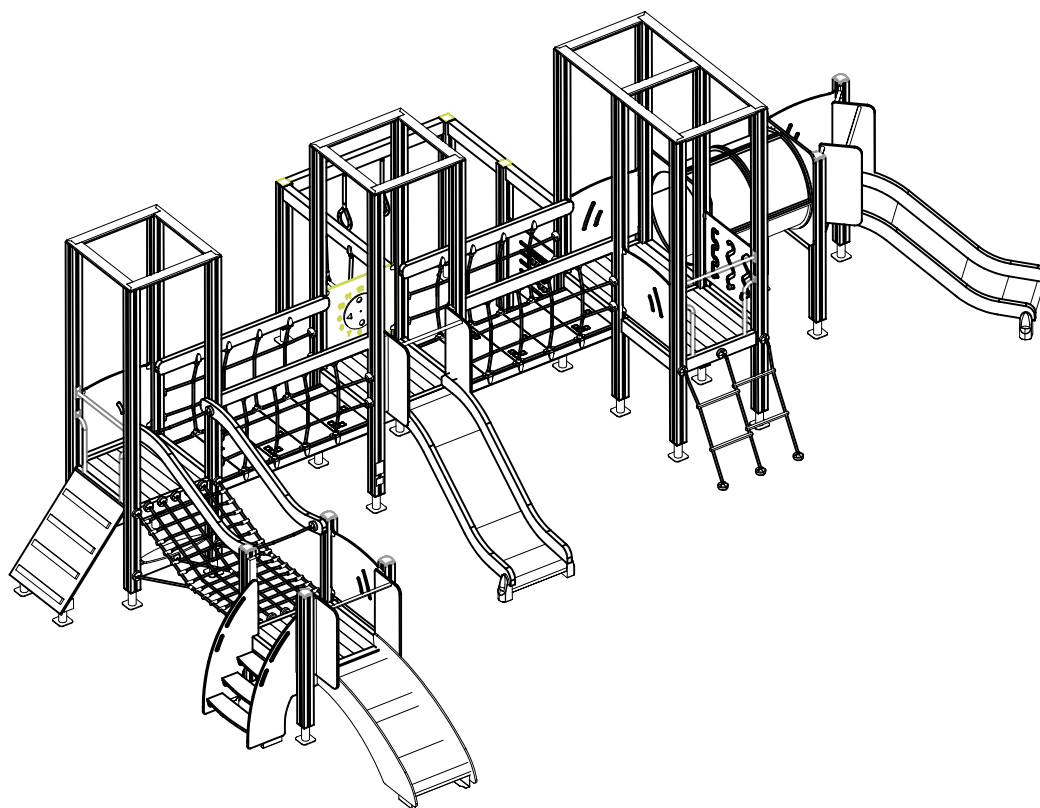

LAPPSET®

FINNO

ASENNUSOHJE
MONTERINGSANSVISNING
INSTALLATION INSTRUCTION
AUFBAUANLEITUNG
NOTICE D'INSTALLATION

DATE: 22.3.2022

Q13065

DATE: 22.3.2022

008985  32x714x714	PCS 1	008986  750x750	PCS 5	701401-602  L 1250	PCS 4	702286  65x65	PCS 1	702339  118x78	PCS 1	704341  	PCS 2
704417-602  93x93x2900	PCS 14	706308-703  10x640x702	PCS 1	706371-703  15x751x343	PCS 6	706428  15x93x888	PCS 10	706429-602  32x45x704	PCS 15	706434  15x93x1688	PCS 2
706435  15x93x793	PCS 1	706439-602  L 704	PCS 20	706441-602  93x93x1550	PCS 3	706443  32x45x702	PCS 10	706452-602  600x780x1740	PCS 2	706453  15x145x600	PCS 1
706481-703  83x83x10	PCS 3	706505  L 704	PCS 6	706508  32x45x650	PCS 3	706510-602  45x120x1030	PCS 1	706512-602  70x120x704	PCS 2	706514-602  70x120x1504	PCS 3
706534  L 704	PCS 5	706535  L 704	PCS 5	706537  L 704	PCS 1	706538  L 704	PCS 1	706539  L 704	PCS 1	706551  L 704	PCS 26
706553  L 704	PCS 1	706559  L 704	PCS 1	706600-301  L 704	PCS 1	706606  L 704	PCS 1	706710-301  Ø16x618	PCS 2	706735-301  L 704	PCS 1
706742  L 704	PCS 1	706772-703  10x640x702	PCS 1	706778  L 704	PCS 1	706945  L 704	PCS 2	706946  L 704	PCS 1	707330-703  10x640x702	PCS 5