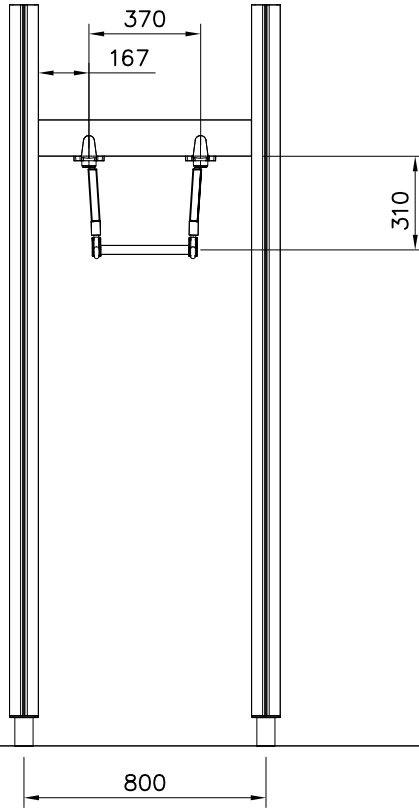

DET 8

① 706600	PCS	② 980128	PCS
	1		2
		Ø7x40	
③ 980123	PCS		PCS
	4		
		Ø7x60	
	PCS		PCS
	PCS		PCS

TRAPEZE OPTIONS

706600	706600-301	BLUE
	706600-302	RED
	706600-303	BEIGE
	706600-304	GRAY
	706600-305	BLACK
	706600-306	YELLOW