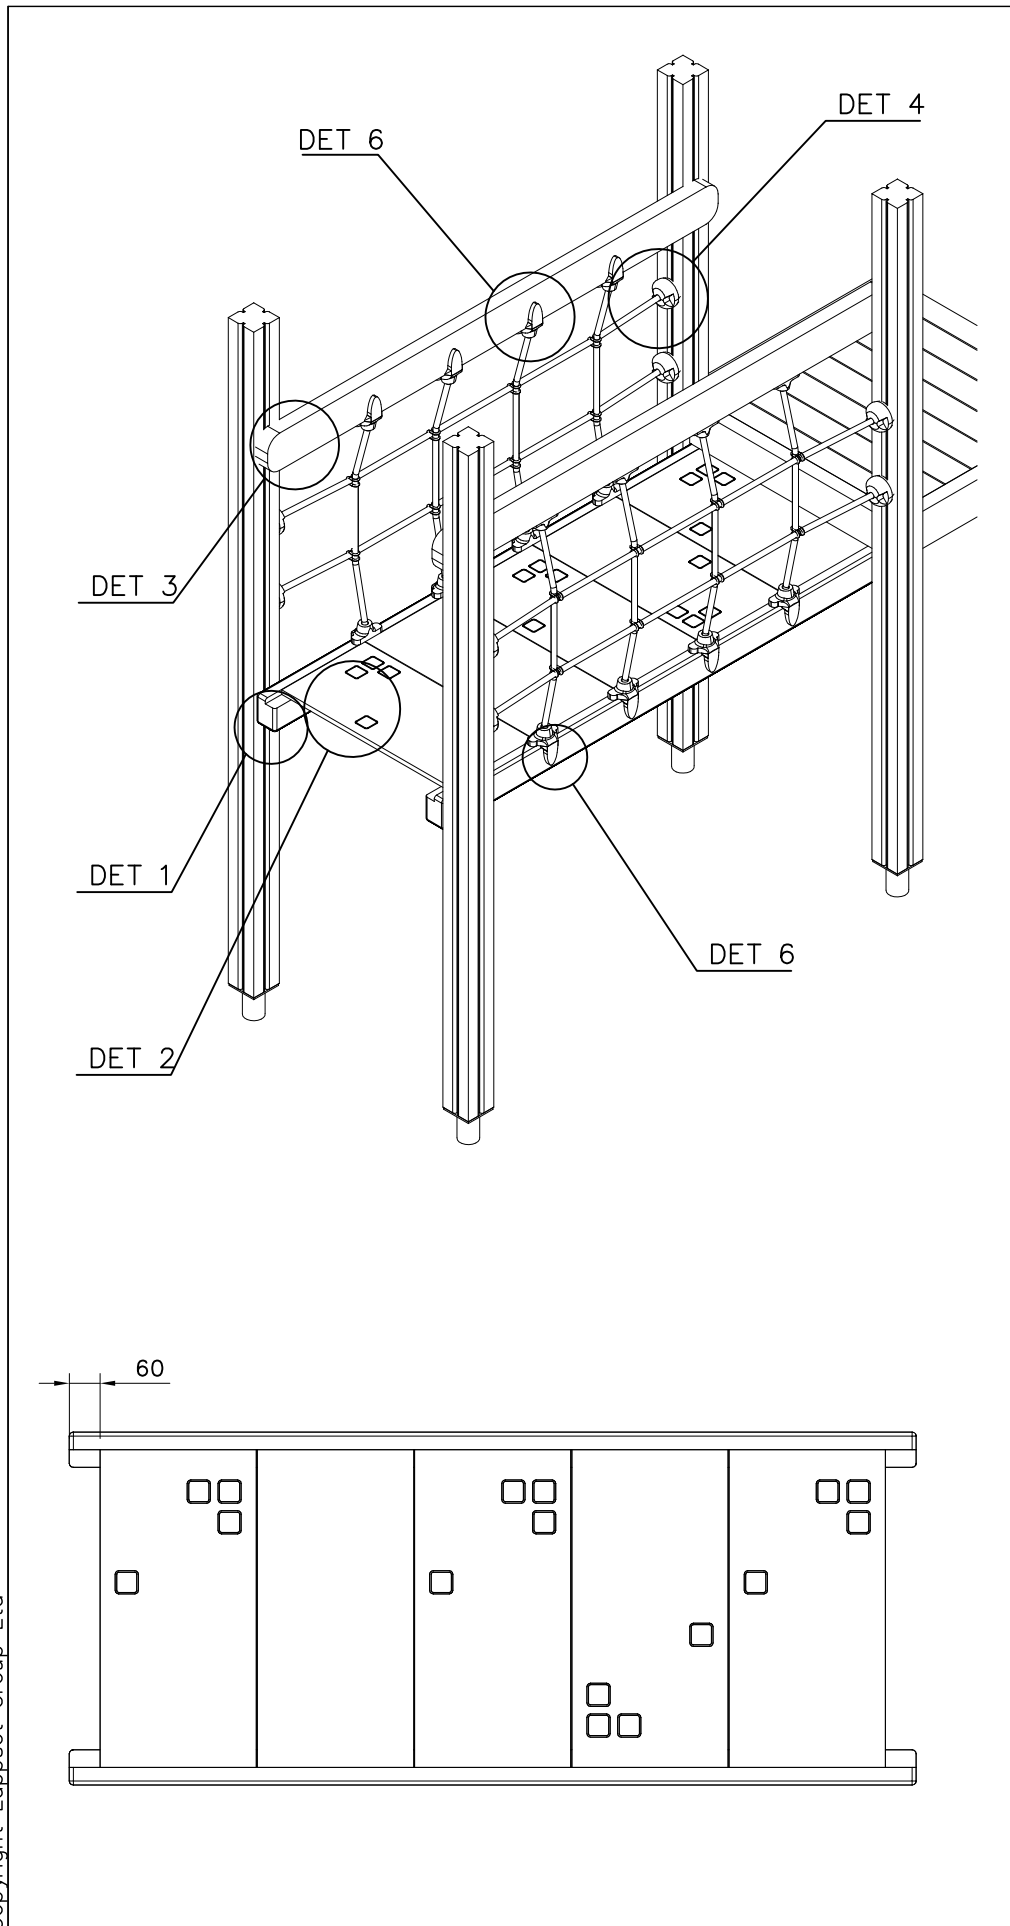

PLATE OPTIONS

707383

- 701 BLUE
- 702 YELLOW
- 703 LIME
- 704 DRARK GRAY
- 705 LIGHT GRAY
- 706 RED
- 707 GREEN
- 708 FUXIA

707384

- 704 DRARK GRAY
- 706 RED

○ SIDE	PCS	○ STEP	PCS	○ 706505	PCS	① 901570	PCS	② 909855	PCS
	2		3		2		12		12
+570				35x70x730		36x55x55		M8x35	
③ 909852	PCS	④ 980160	PCS	⑤ 900240	PCS	⑥ 980100	PCS		PCS
	12		24		6		12		
M8x30		M8		Ø8x70		Ø5x60			