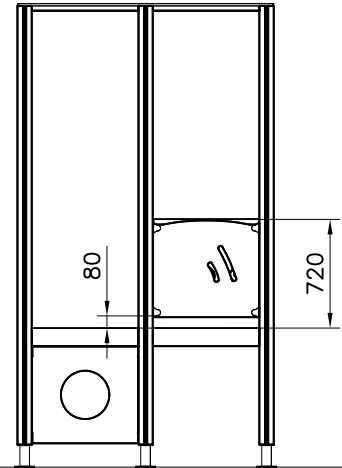

DATE: 22.3.2022

1:50

A

B

C

D