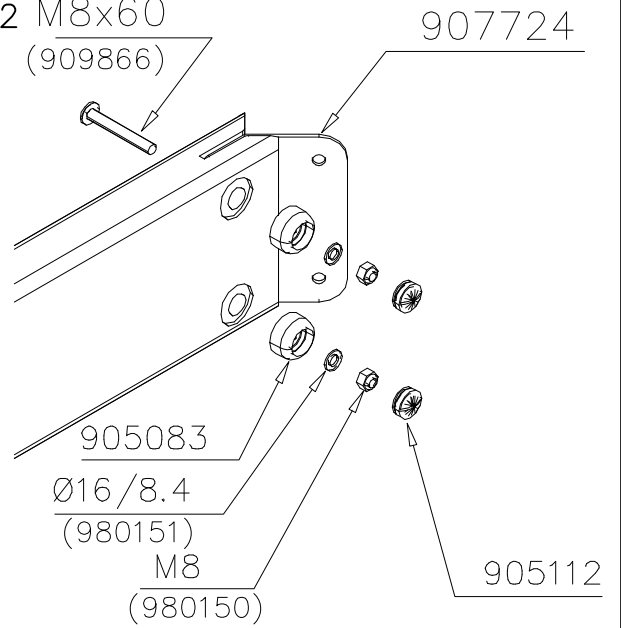

DET 1

DET 2

Naulanauha kannatinlistan puolelle.  
Nail list to the bottom.

DET 3

BOOM OPTIONS		
706510	706510-602	DARK BROWN
	706510-603	LIGHT BROWN
	706510-604	LIGHT GRAY
		
45x120x1030		

DET 1

DET 2 M8x60  
(909866)