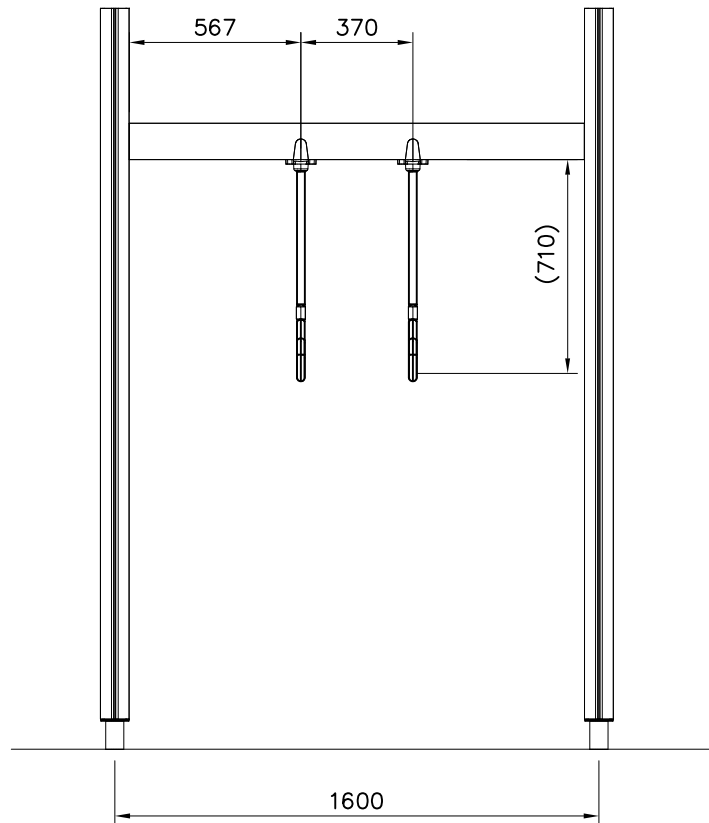

DET 8

RINGS OPTIONS

	706735-301	BLUE
	706735-302	RED
	706735-303	BEIGE
	706735-304	GRAY
	706735-305	BLACK
	706735-306	YELLOW

① 706428	PCS	② 706429	PCS
	4		4
15x93x888.5		32x45x705	
③ 900850	PCS	④ 907911	PCS
	8		8
M6		M6x12	
⑤ 980123	PCS	⑥ 980128	PCS
	8		12
Ø7x60		Ø7x40	
	PCS		PCS
	PCS		PCS