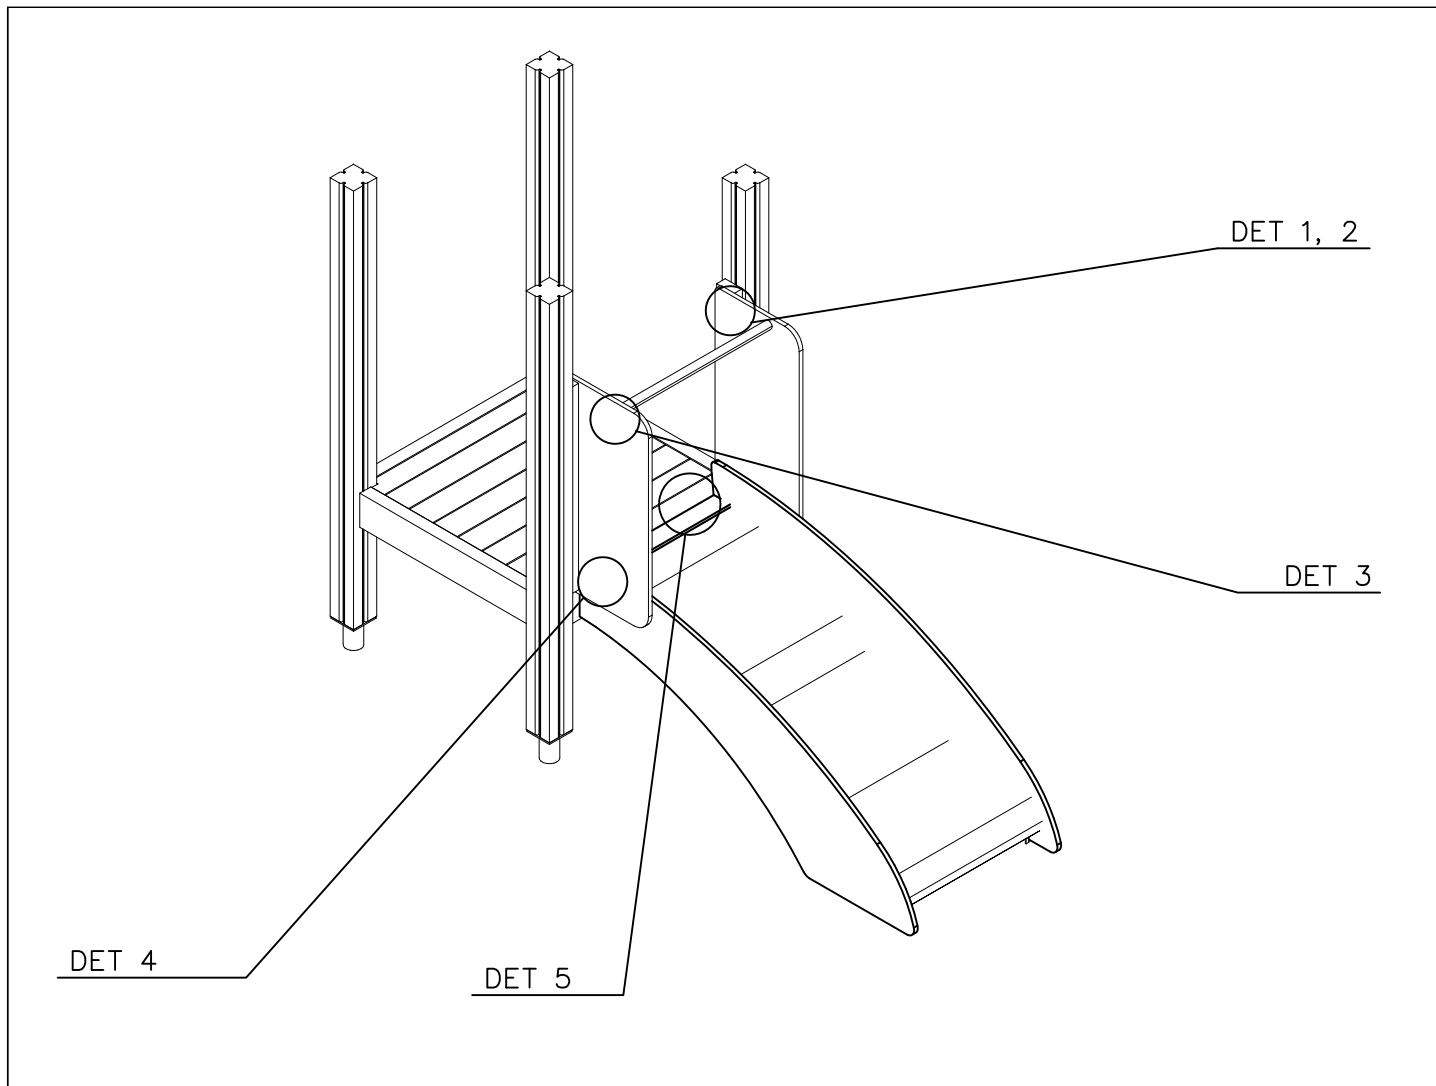

### STRIP OPTIONS

706429

32x45x705

706429-602 DARK BROWN  
706429-603 LIGHT BROWN  
706429-604 LIGHT GRAY

SLIDE OPTIONS

<p>707376 +570</p> 	<p>707376-702 YELLOW 707376-704 DARK GREY</p>	

WALL OPTIONS

<p>706371</p> 	<p>706371-701 BLUE 706371-702 YELLOW 706371-703 LIME 706371-704 DRARK GRAY 706371-705 LIGHT GRAY 706371-706 RED</p>	<p>706371-707 GREEN 706371-708 FUXIA</p>
---	---	--