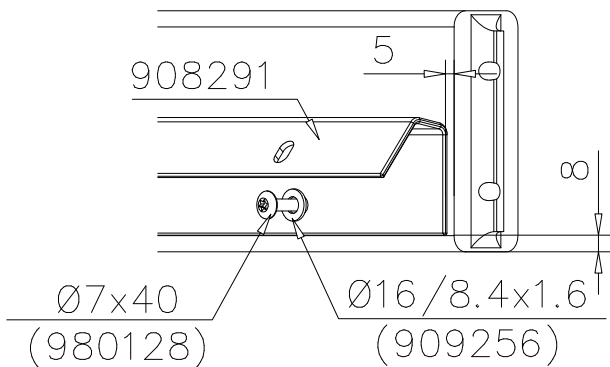

①	980128	PCS	②	900240	PCS
		8			4
	Ø7x40		Ø8x70		
③	909852	PCS	④	909256	PCS
		3			7
	M8x30		Ø16/8.4x1.6		
⑤	909633	PCS			PCS
		3			
	M8				
		PCS			PCS

CLIMB OPTIONS

707418

700x1000

707418-701	BLUE
707418-702	YELLOW
707418-703	LIME
707418-704	DARK GREY
707418-705	GREY
707418-706	RED
707418-707	GREEN
707418-708	FUCHSIA

DET 1

DET 2

DET 3

Tuotekyltti tulee tuotteen mukana yhdellä seuraavista tavoista:

1) Metallinen tuotekyltti ja kiinnitysruuvit

- Kiinnitä tuotekyltti ruuveilla tolppaan noin 2 metrin korkeuteen kuvan 1 mukaisesti.