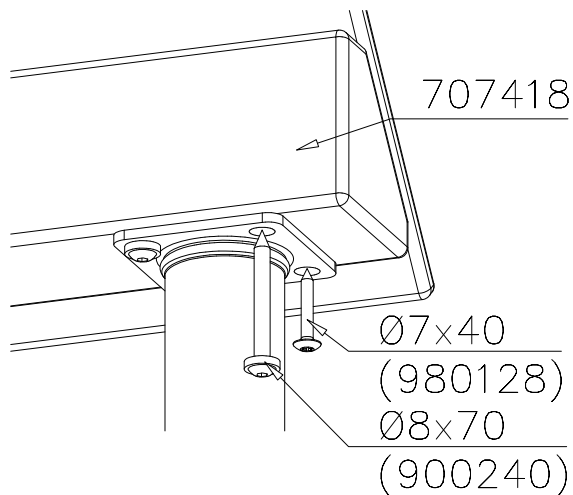

①	980128	PCS	②	900240	PCS
		8			4
	Ø7x40		Ø8x70		
③	909852	PCS	④	909256	PCS
		3			7
	M8x30		Ø16/8.4x1.6		
⑤	909633	PCS			PCS
		3			
	M8				
		PCS			PCS

CLIMB OPTIONS

707418

700x1000

707418-701	BLUE
707418-702	YELLOW
707418-703	LIME
707418-704	DARK GREY
707418-705	GREY
707418-706	RED
707418-707	GREEN
707418-708	FUCHSIA

DET 1

DET 2

DET 3

Tuotekyltti tulee tuotteen mukana yhdellä seuraavista tavoista:

1) Metallinen tuotekyltti ja kiinnitysruuvit

- Kiinnitä tuotekyltti ruuveilla tolppaan noin 2 metrin korkeuteen kuvan 1 mukaisesti.