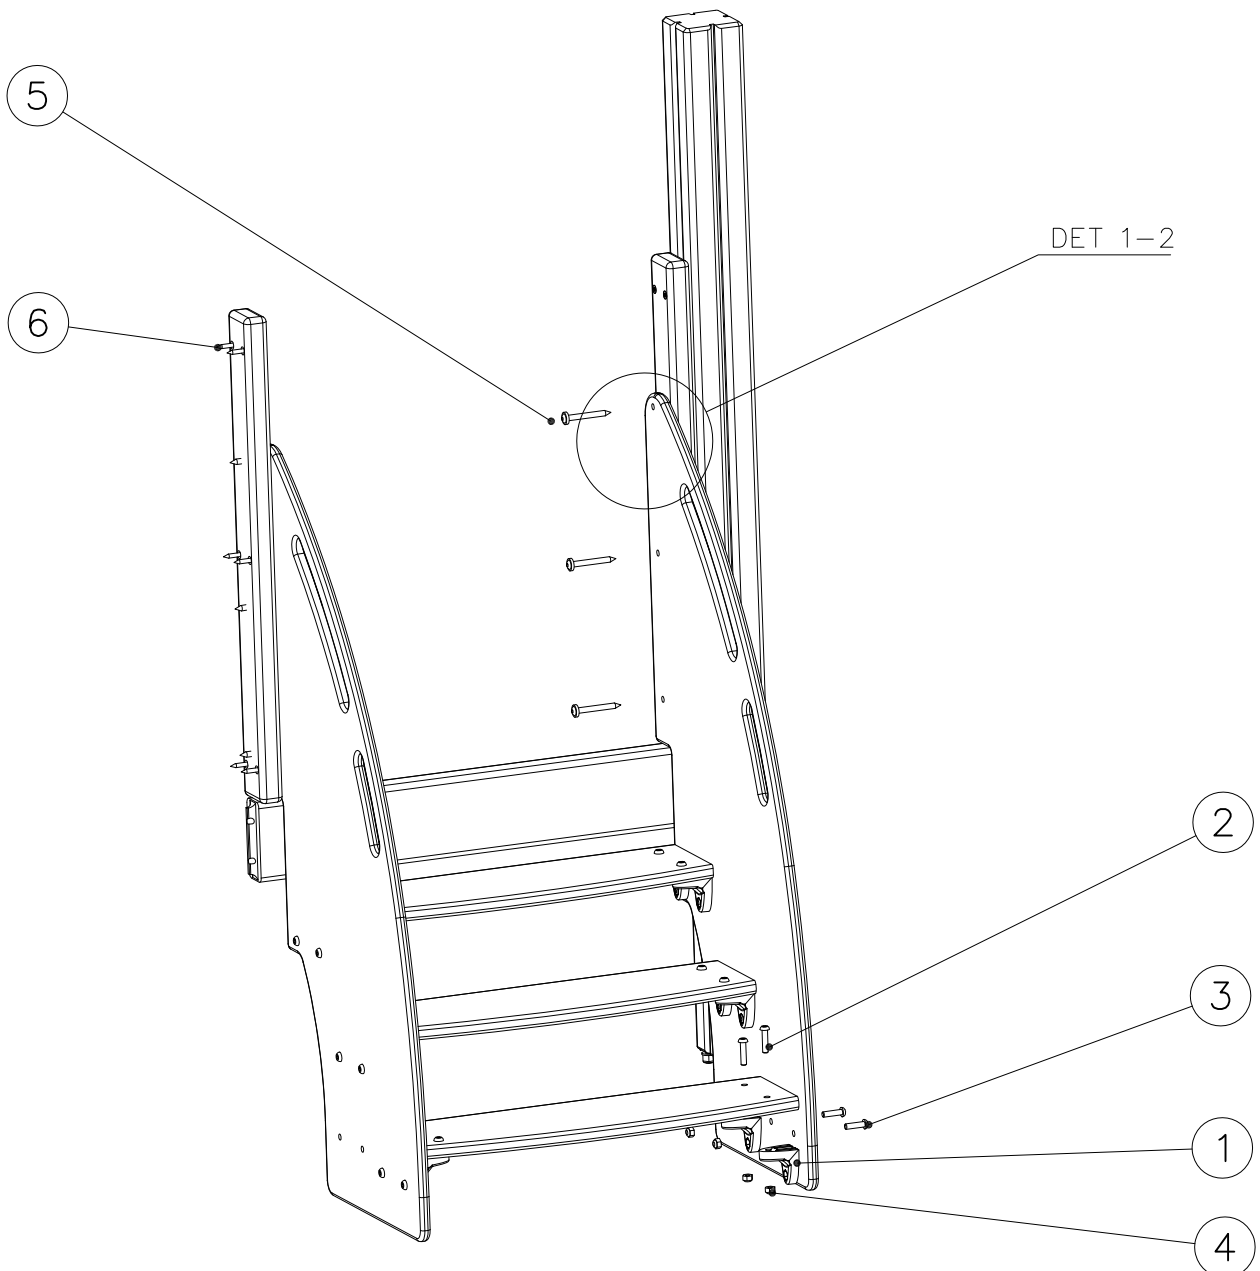

PLATE OPTIONS

707383

- 701 BLUE
- 702 YELLOW
- 703 LIME
- 704 DRARK GRAY
- 705 LIGHT GRAY
- 706 RED
- 707 GREEN
- 708 FUXIA

707384

- 704 DRARK GRAY
- 706 RED

○ SIDE	PCS 2	○ STEP	PCS 3	○ 706505	PCS 2	① 901570	PCS 12	② 909855	PCS 12
									
+570				35x70x730		36x55x55		M8x35	
③ 909852	PCS 12	④ 980160	PCS 24	⑤ 900240	PCS 6	⑥ 980100	PCS 12		PCS
									
M8x30		M8		Ø8x70		Ø5x60			