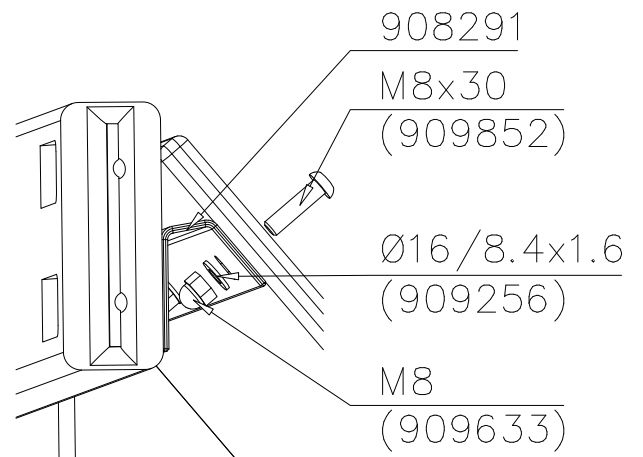

①	980128	PCS	②	900240	PCS
		8			4
	Ø7x40		Ø8x70		
③	909852	PCS	④	909256	PCS
		3			7
	M8x30		Ø16/8.4x1.6		
⑤	909633	PCS			PCS
		3			
	M8				
		PCS			PCS

CLIMB OPTIONS

707418

700x1000

707418-701	BLUE
707418-702	YELLOW
707418-703	LIME
707418-704	DARK GREY
707418-705	GREY
707418-706	RED
707418-707	GREEN
707418-708	FUCHSIA

DET 1

DET 2

DET 3

Tuotekyltti tulee tuotteen mukana yhdellä seuraavista tavoista:

1) Metallinen tuotekyltti ja kiinnitysruuvit

- Kiinnitä tuotekyltti ruuveilla tolppaan noin 2 metrin korkeuteen kuvan 1 mukaisesti.