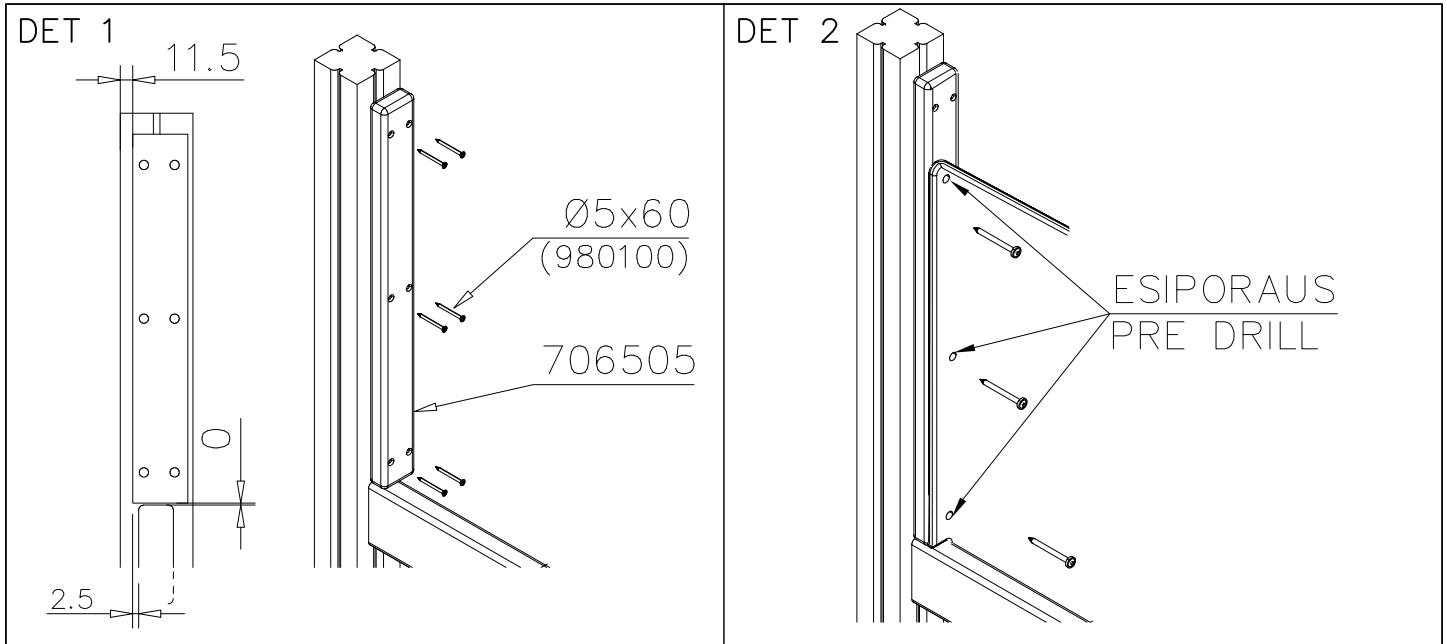

PLATE OPTIONS

707383

- 701 BLUE
- 702 YELLOW
- 703 LIME
- 704 DRARK GRAY
- 705 LIGHT GRAY
- 706 RED
- 707 GREEN
- 708 FUXIA

707384

- 704 DRARK GRAY
- 706 RED

○ SIDE	PCS	○ STEP	PCS	○ 706505	PCS	① 901570	PCS	② 909855	PCS
	2		3		2		12		12
+570				35x70x730		36x55x55		M8x35	
③ 909852	PCS	④ 980160	PCS	⑤ 900240	PCS	⑥ 980100	PCS		PCS
	12		24		6		12		
M8x30		M8		Ø8x70		Ø5x60			