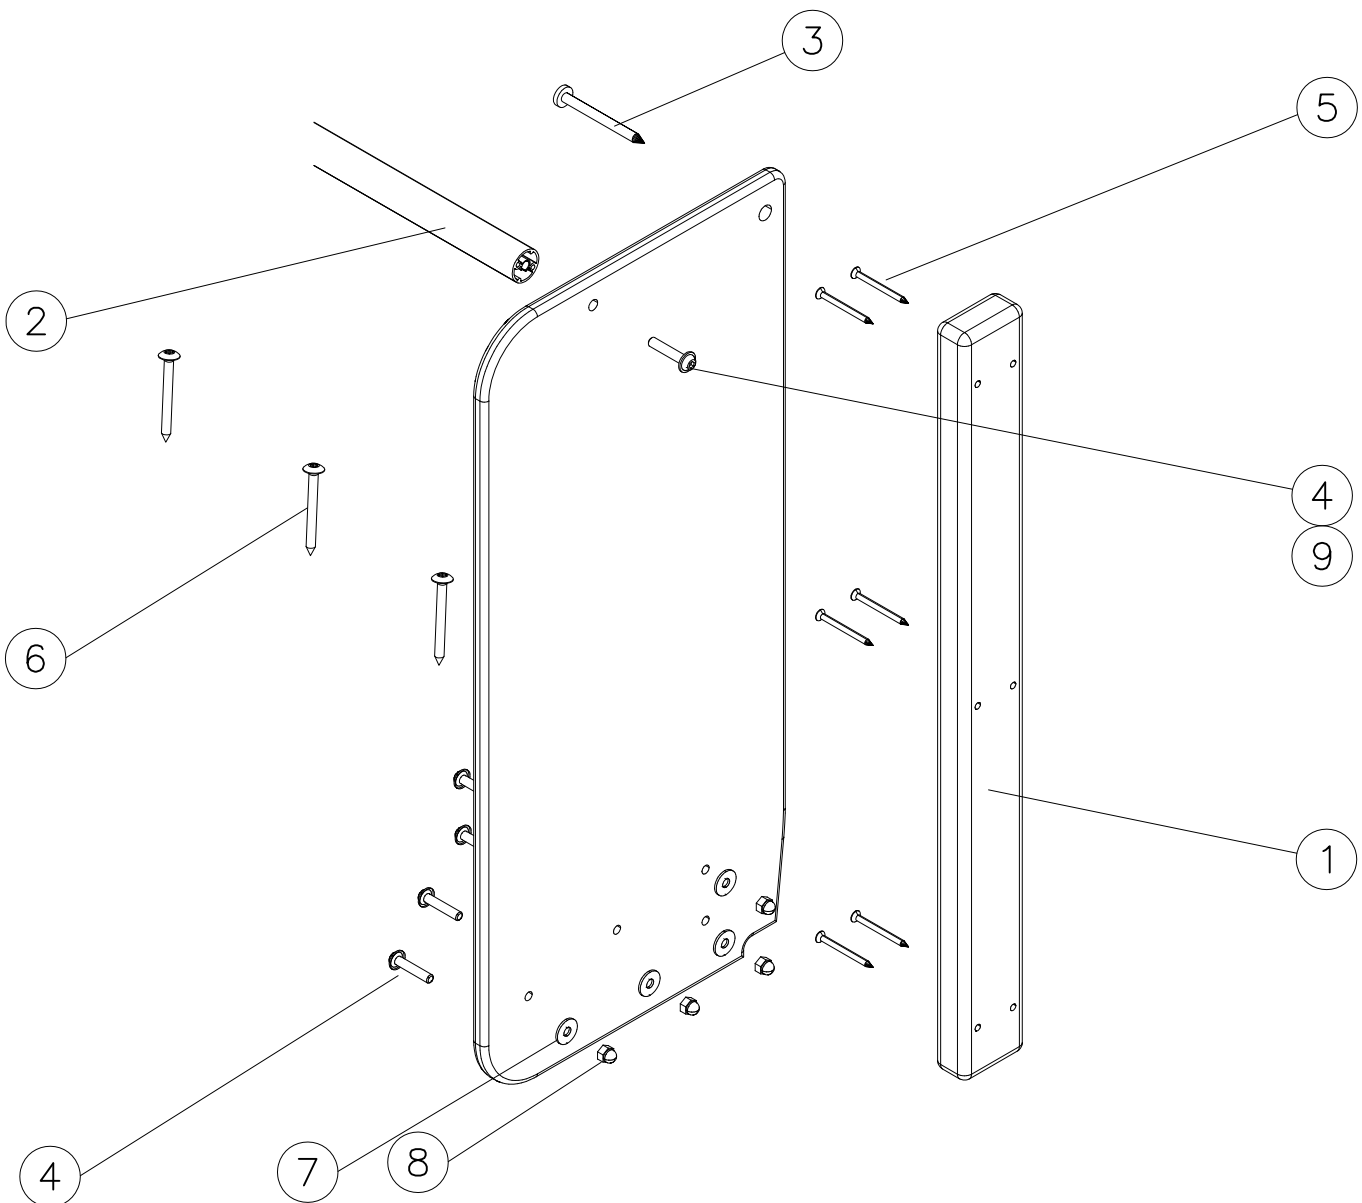

○ SLIDE	PCS 1	○ 706371	PCS 2	① 706505	PCS 2	② 901868	PCS 1	③ 903093	PCS 2	④ 909876	PCS 10
+570		15x345x750		35x70x730		Ø34x598		Ø8x90		M8x40	
⑤ 980100	PCS 12	⑥ 980123	PCS 3	⑦ 909256	PCS 8	⑧ 909633	PCS 8	⑨ 999561	PCS 1		
Ø5x60		Ø7x60		Ø16/8.4		M8		10g