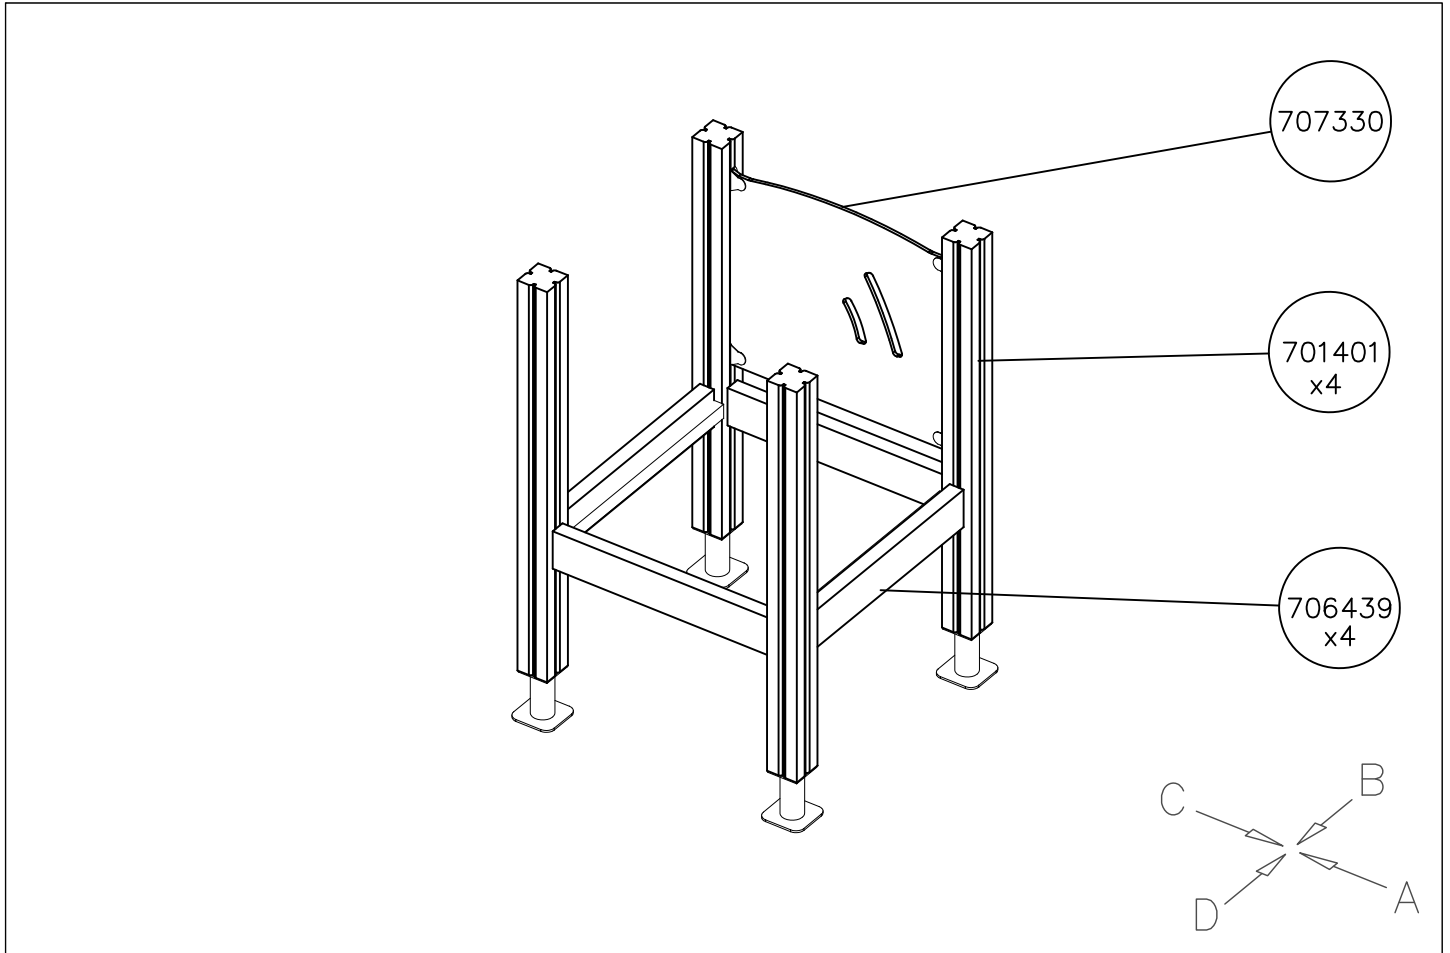

EN/AS Impact Area 67.3 m<sup>2</sup>

1:75

- EN/AS Impact Area 67.3 m<sup>2</sup>
- - - Falling Space 70.9 m<sup>2</sup>  
Max Falling Height 1000 mm

<p>DET 1</p>	<p>DET 2</p>	<p>DET 3</p>	<p>DET 4</p>
<p>DET 5</p>	<p>DET 6</p>	<p>DET 7</p>	<p>DET 8</p>
<p>DET 9</p>			