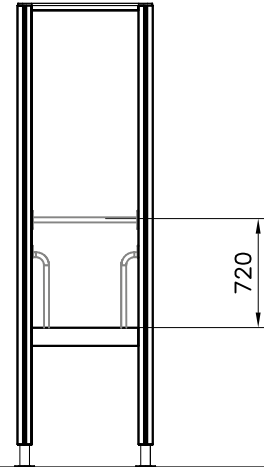

DATE: 22.3.2022

1:50

A

B

C

D