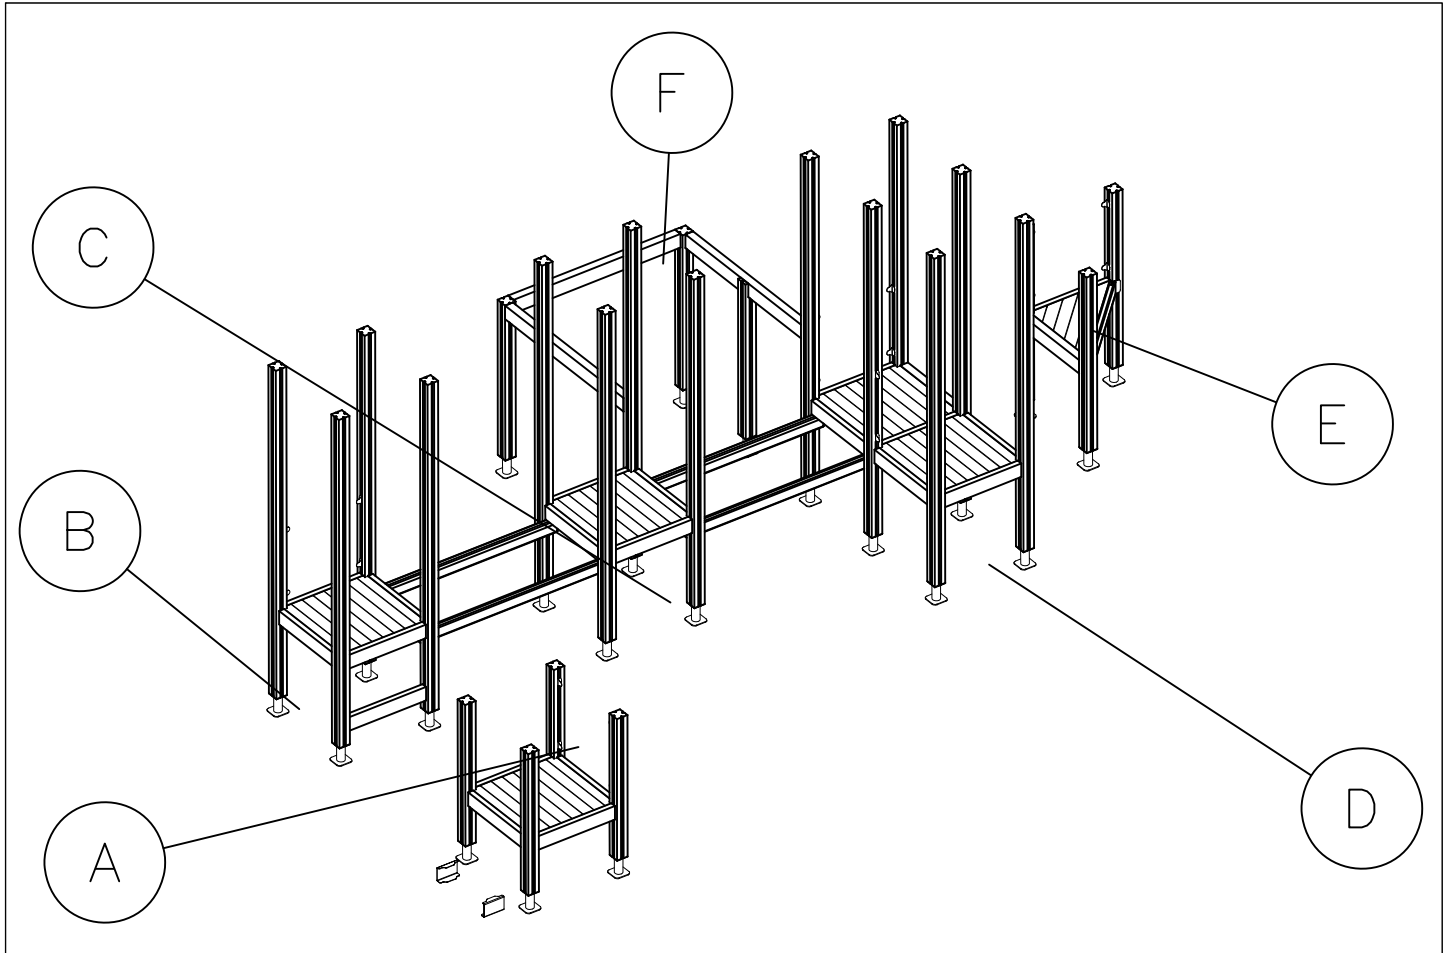

EN/AS Impact Area 67.3 m<sup>2</sup>

1:75

- EN/AS Impact Area 67.3 m<sup>2</sup>
- - - Falling Space 70.9 m<sup>2</sup>  
Max Falling Height 1000 mm

<p>DET 1</p>	<p>DET 2</p>	<p>DET 3</p>	<p>DET 4</p>
<p>DET 5</p>	<p>DET 6</p>	<p>DET 7</p>	<p>DET 8</p>
<p>DET 9</p>			