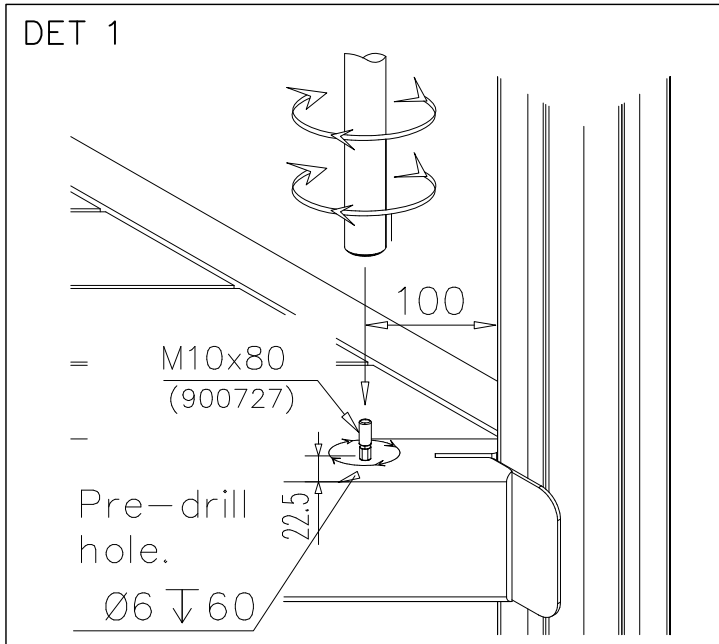

LAPPSET

SURFACE FOUNDATION

DIAGONAL SLIDE WOOD

DATE: 21.9.2016

2(5)

○ SLIDE +1470 PCS 1	○ SLIDE +870 PCS 1	○ 706371 15x345x750 PCS 2	○ 907692 PCS 2	○ 901868 Ø34x598 PCS 1	① 909876 M8x40 PCS 2
② 909256 Ø16/8.4 PCS 4	③ 907727 M10x40 PCS 2	④ 900727 M10x80 PCS 2	⑤ 980128 Ø7x40 PCS 15	⑥ 999561 GLUE 4101 ergo 10 g 10g PCS 1	