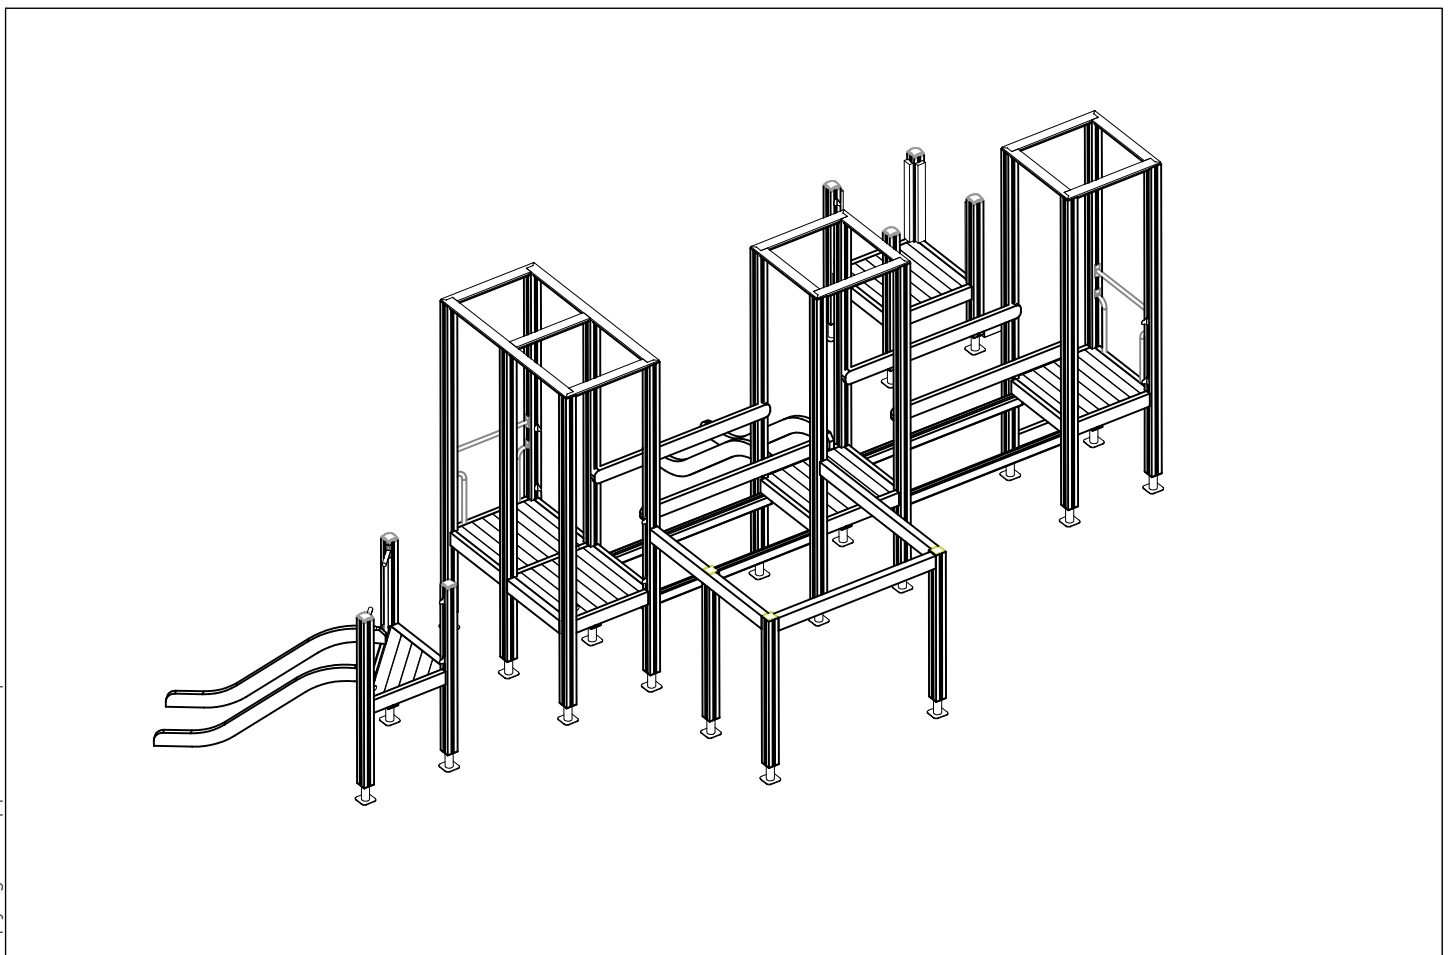

EN/AS Impact Area 67.3 m<sup>2</sup>

1:75

- EN/AS Impact Area 67.3 m<sup>2</sup>
- - - Falling Space 70.9 m<sup>2</sup>  
Max Falling Height 1000 mm

<p>DET 1</p>	<p>DET 2</p>	<p>DET 3</p>	<p>DET 4</p>
<p>DET 5</p>	<p>DET 6</p>	<p>DET 7</p>	<p>DET 8</p>
<p>DET 9</p>			