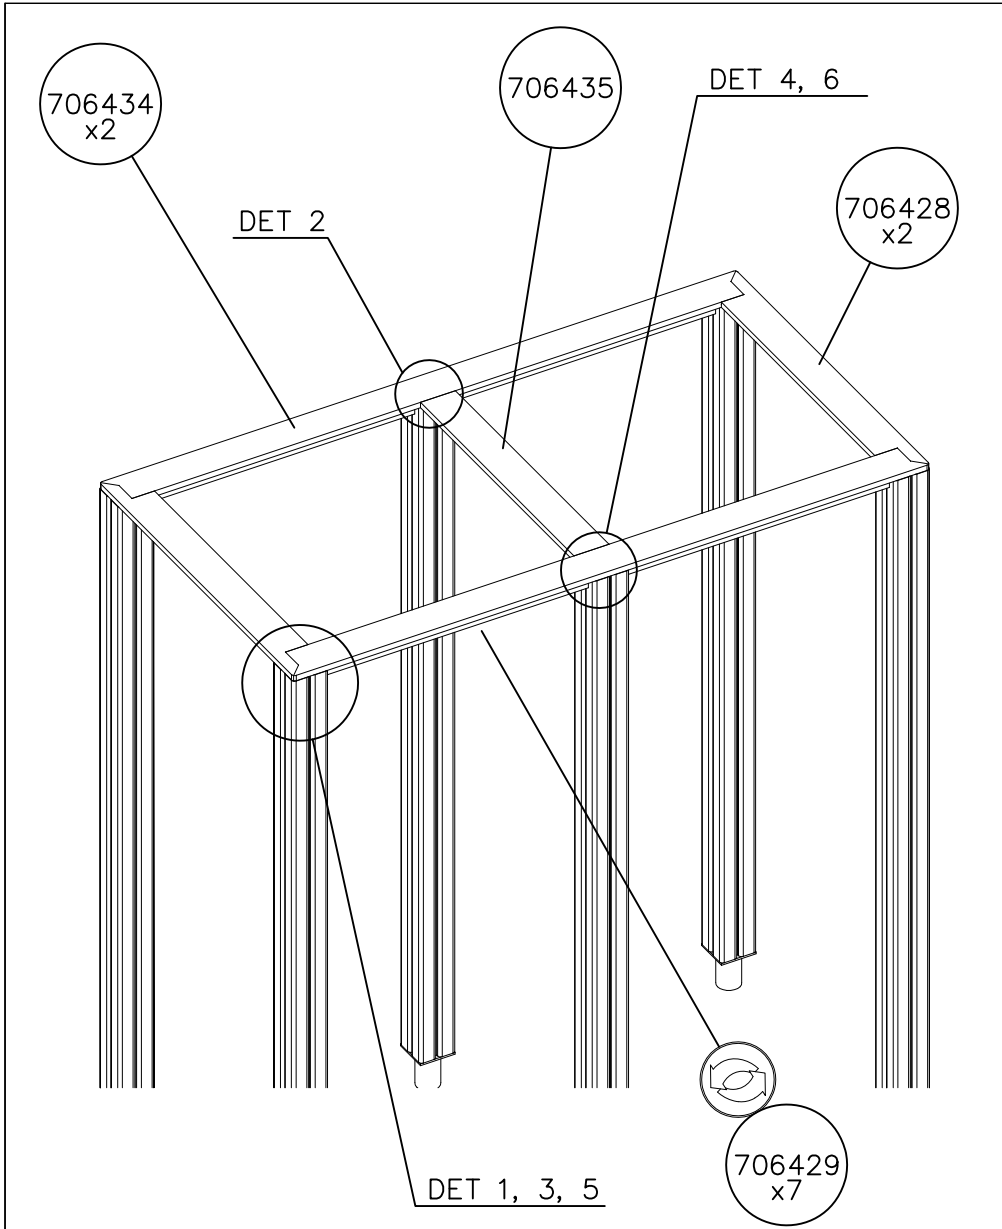

STRIP OPTIONS

706429

32x45x705

706429-602	DARK BROWN
706429-603	LIGHT BROWN
706429-604	LIGHT GRAY

① 706428	PCS	② 706434	PCS
	2		2
15x93x888.5		15x93x1688.5	
③ 706435	PCS	④ 706429	PCS
	1		7
15x93x793.5		32x45x705	
⑤ 900850	PCS	⑥ 907911	PCS
	10		10
M6		M6x12	
⑦ 980123	PCS	⑧ 980128	PCS
	10		21
Ø7x60		Ø7x40	
	PCS		PCS