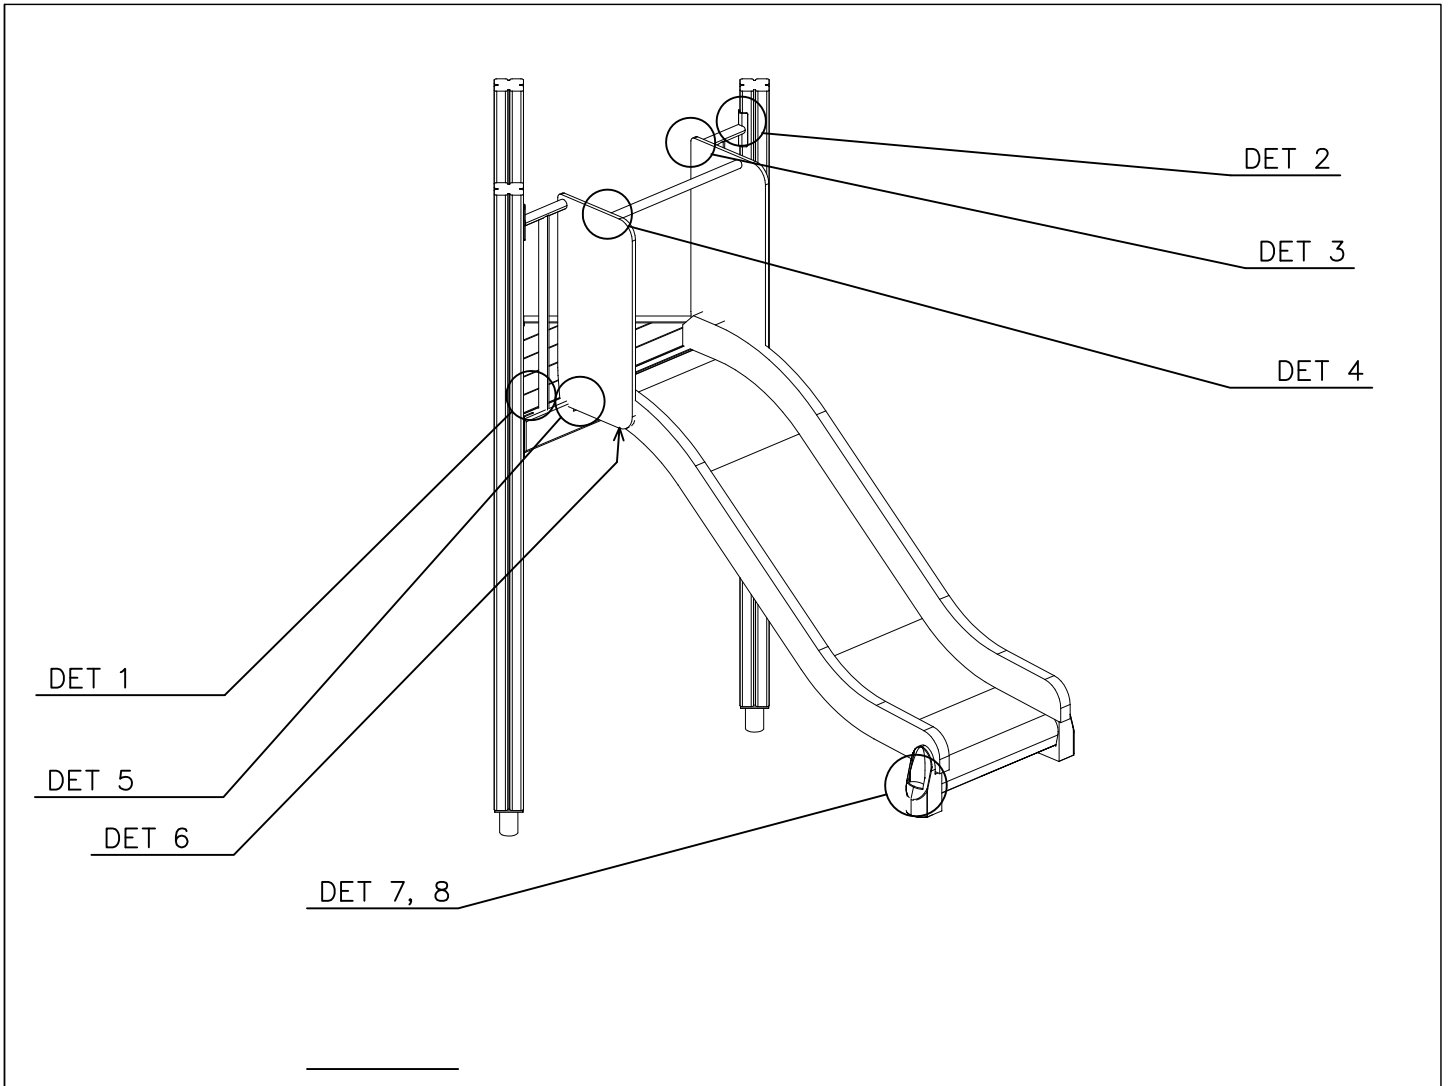

DET 8

① 706600	PCS	② 980128	PCS
	1		2
		Ø7x40	
③ 980123	PCS		PCS
	4		
		Ø7x60	
	PCS		PCS
	PCS		PCS

TRAPEZE OPTIONS

706600	706600-301	BLUE
	706600-302	RED
	706600-303	BEIGE
	706600-304	GRAY
	706600-305	BLACK
	706600-306	YELLOW