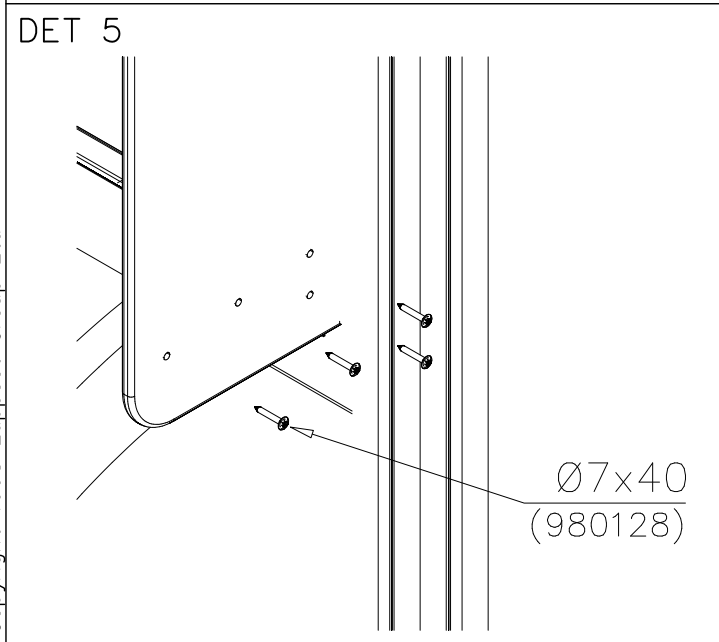

# DIAGONAL SLIDE WOOD

DATE: 21.9.2016

2(5)

○ SLIDE +1470 PCS 1	○ SLIDE +870 PCS 1	○ 706371 15x345x750 PCS 2	○ 907692 PCS 2	○ 901868 Ø34x598 PCS 1	① 909876 M8x40 PCS 2
② 909256 Ø16/8.4 PCS 4	③ 907727 M10x40 PCS 2	④ 900727 M10x80 PCS 2	⑤ 980128 Ø7x40 PCS 15	⑥ 999561 GLUE 4101 ergo 10 g 10g PCS 1	