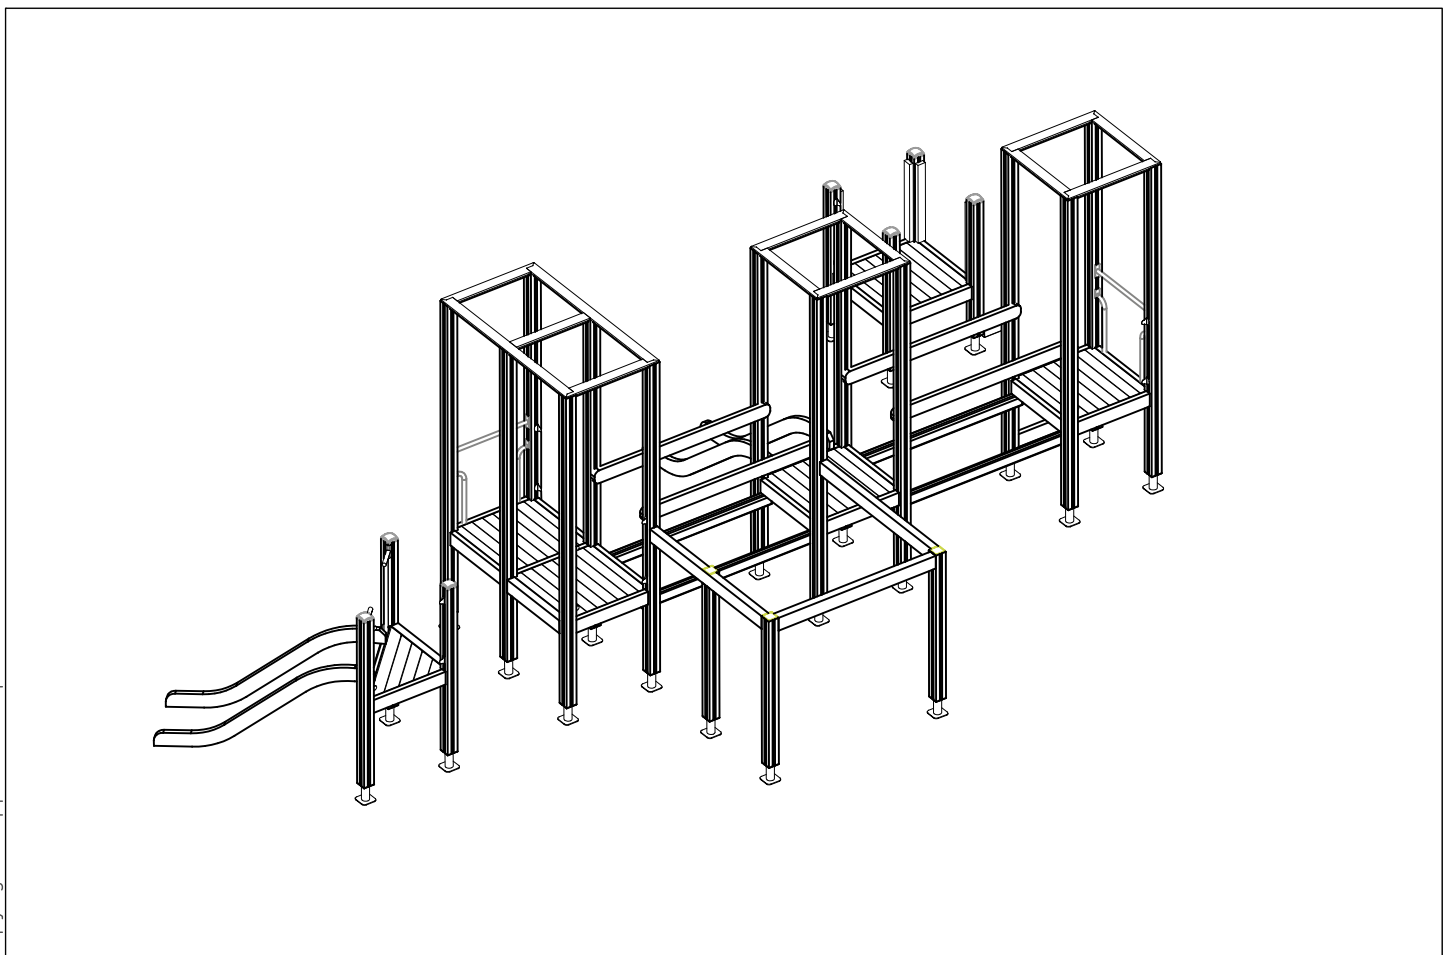

EN/AS Impact Area 67.3 m²

1:75

- EN/AS Impact Area 67.3 m²
- - - Falling Space 70.9 m²
Max Falling Height 1000 mm

<p>DET 1</p> 	<p>DET 2</p> 	<p>DET 3</p> 	<p>DET 4</p> 
<p>DET 5</p> 	<p>DET 6</p> 	<p>DET 7</p> 	<p>DET 8</p> 
<p>DET 9</p> 			