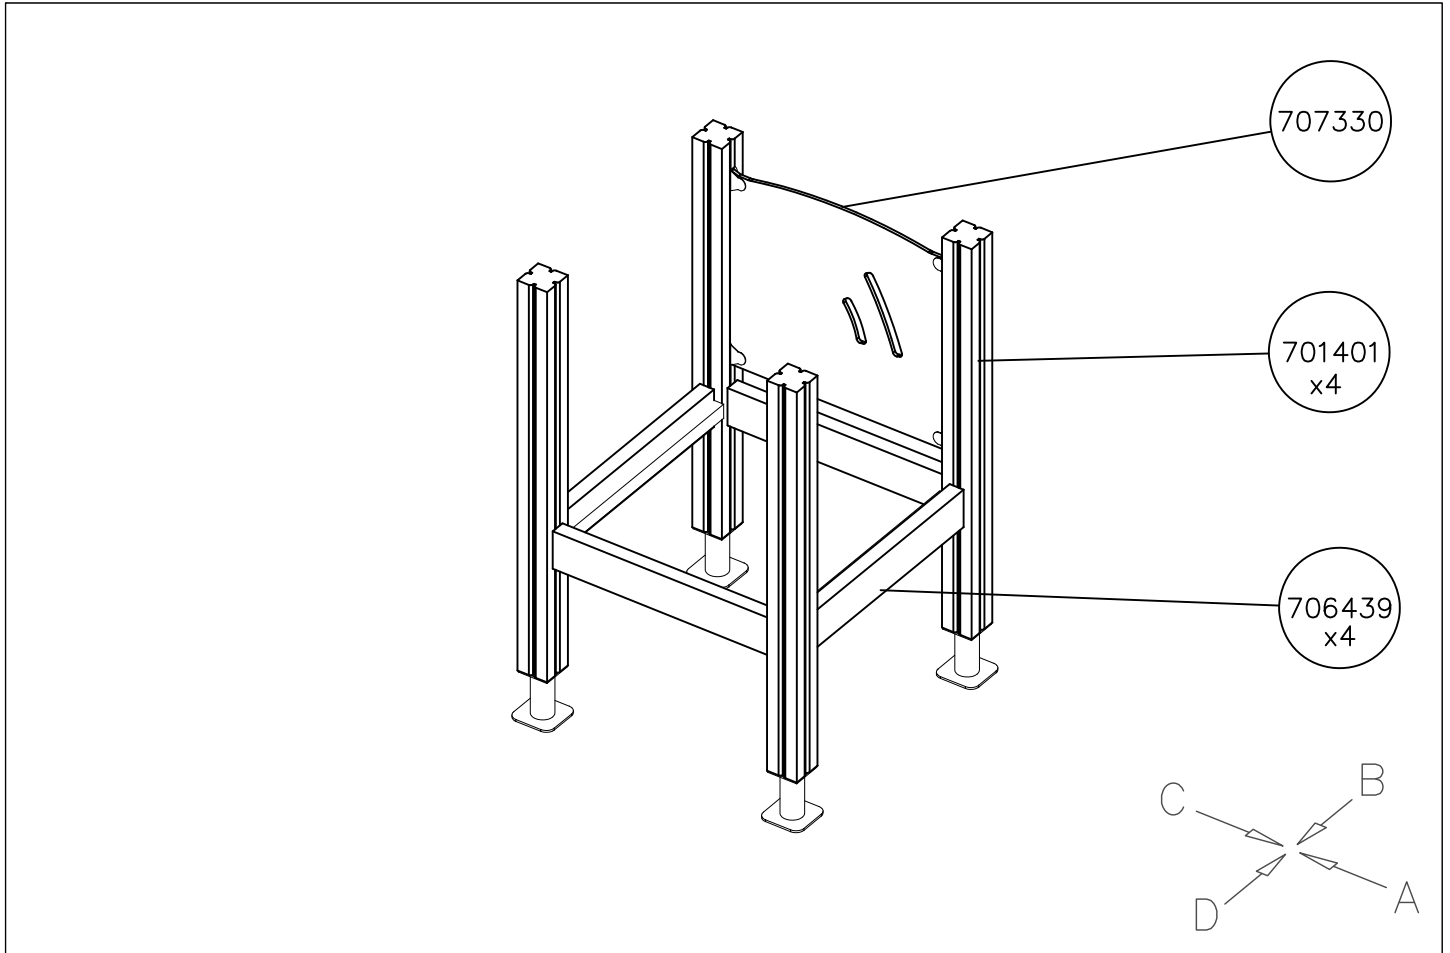

EN/AS Impact Area 67.3 m²

1:75

- EN/AS Impact Area 67.3 m²
- - - Falling Space 70.9 m²
Max Falling Height 1000 mm

<p>DET 1</p> 	<p>DET 2</p> 	<p>DET 3</p> 	<p>DET 4</p> 
<p>DET 5</p> 	<p>DET 6</p> 	<p>DET 7</p> 	<p>DET 8</p> 
<p>DET 9</p> 			