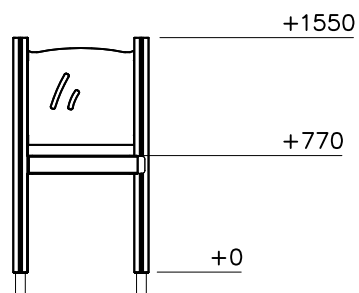

DATE: 22.3.2022

1:50

A

B

C

D