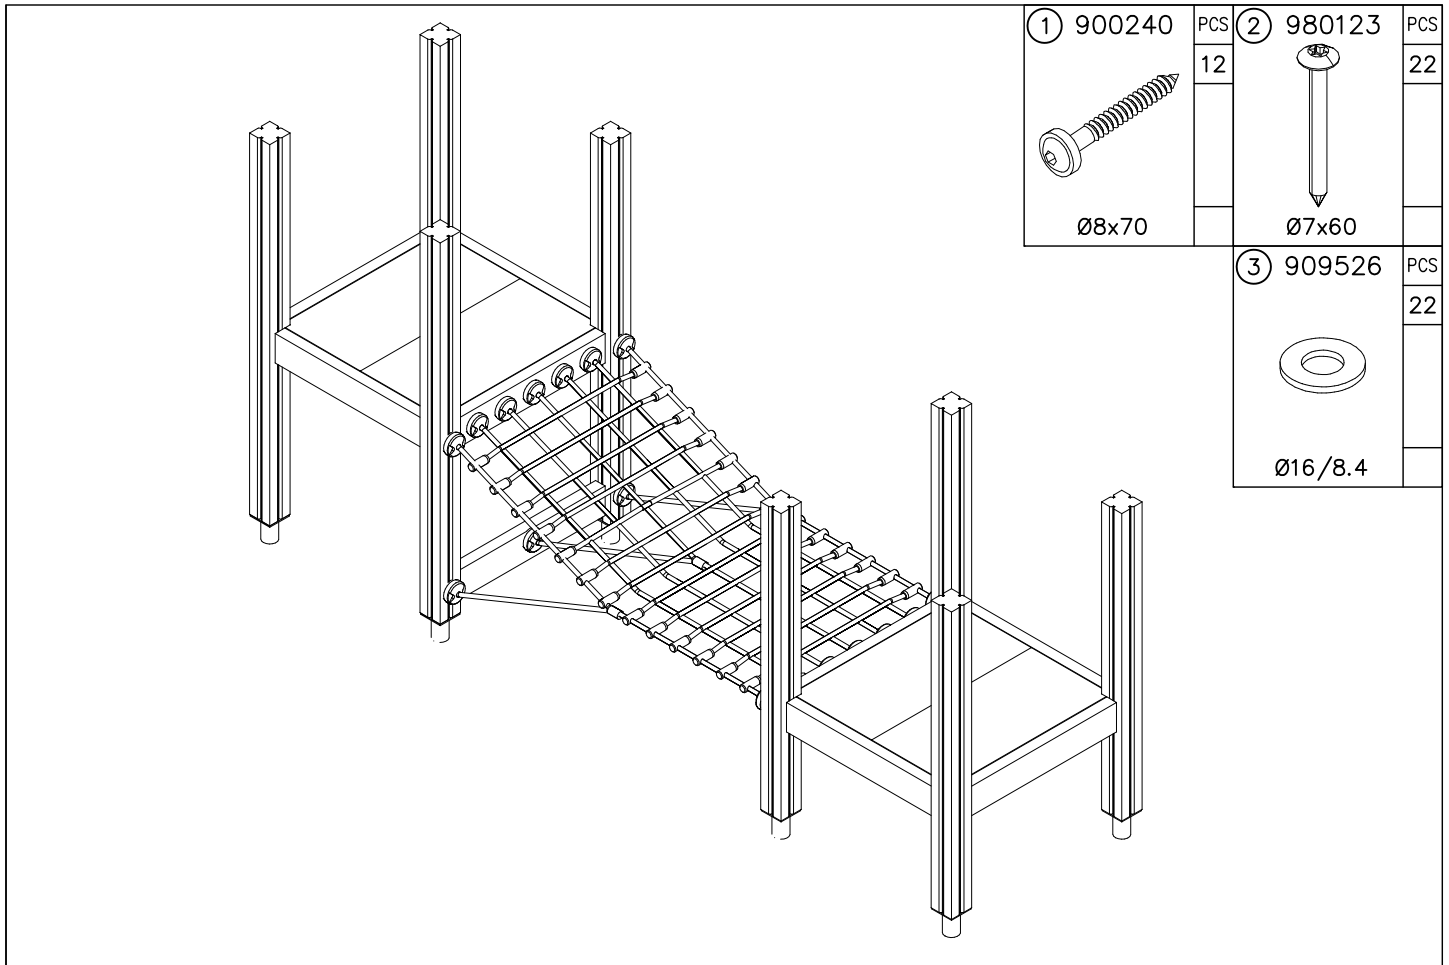

A

B

C

D

① 900240	PCS	② 980123	PCS
	12		22
Ø8x70		Ø7x60	
		③ 909526	PCS
			22
		Ø16/8.4	

NET OPTIONS

707425

707425-301	BLUE
707425-302	RED
707425-303	BEIGE
707425-304	GRAY
707425-305	BLACK
707425-306	YELLOW