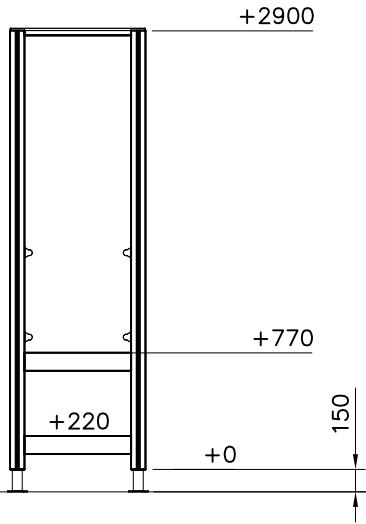

DATE: 22.3.2022

1:50

A