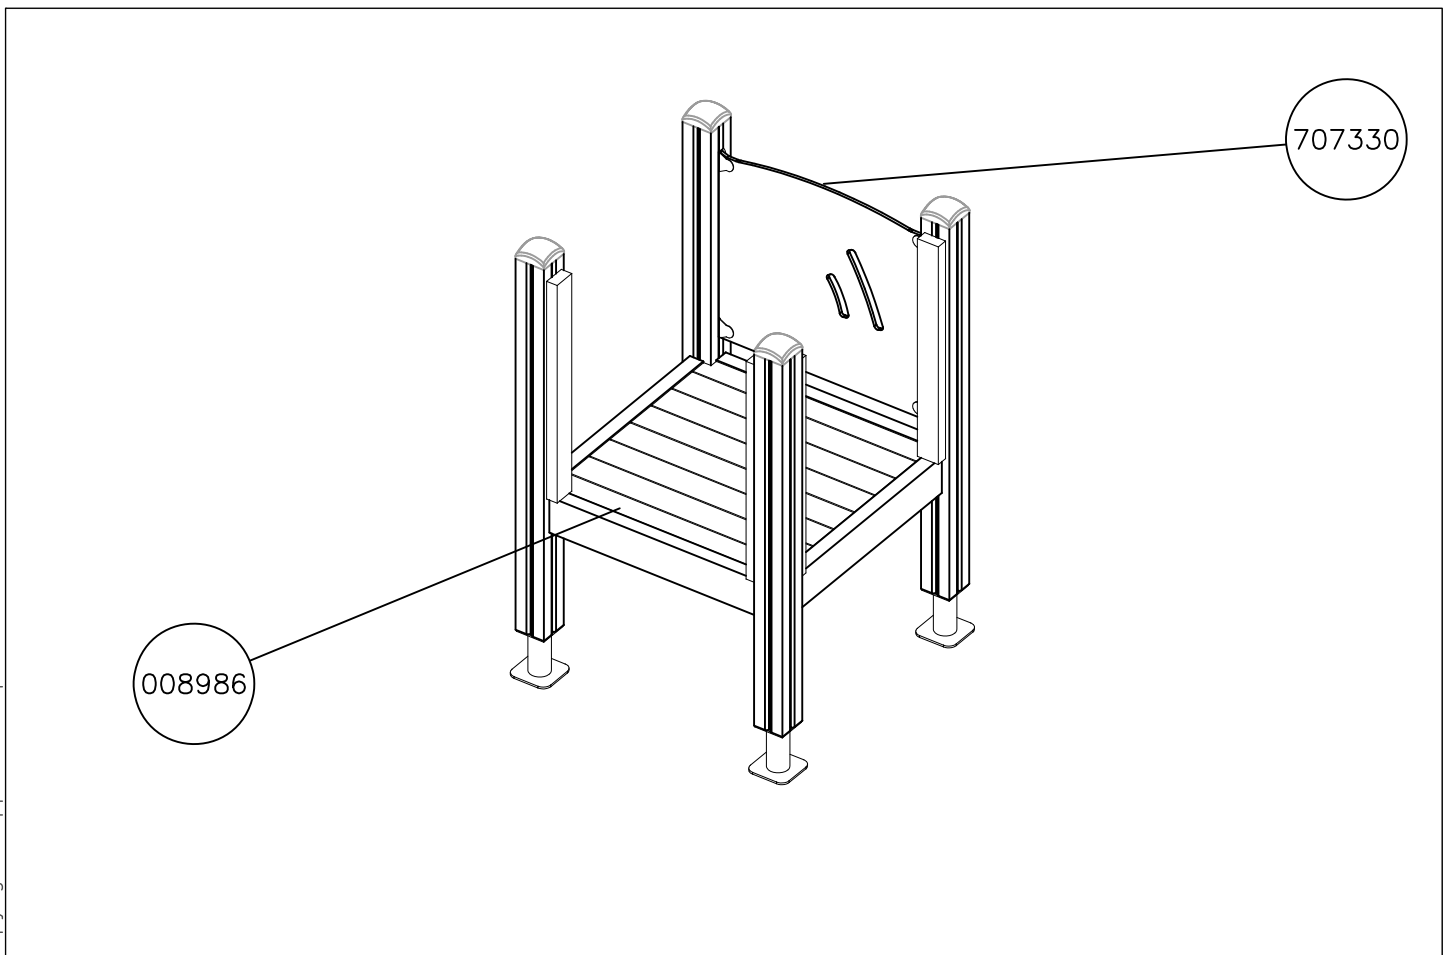

EN/AS Impact Area 67.3 m²

1:75

- EN/AS Impact Area 67.3 m²
- - - Falling Space 70.9 m²
Max Falling Height 1000 mm

<p>DET 1</p> 	<p>DET 2</p> 	<p>DET 3</p> 	<p>DET 4</p> 
<p>DET 5</p> 	<p>DET 6</p> 	<p>DET 7</p> 	<p>DET 8</p> 
<p>DET 9</p> 			