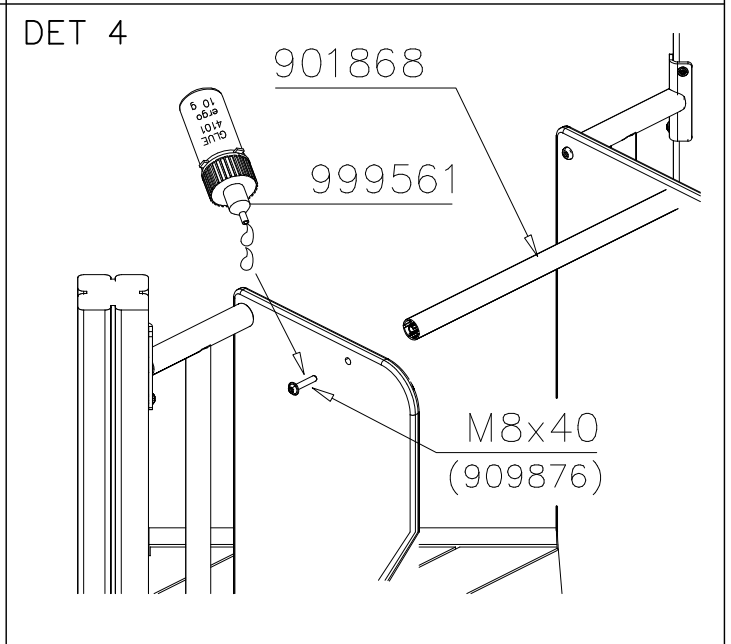

# DIAGONAL SLIDE WOOD

DATE: 21.9.2016

2(5)

○ SLIDE +1470 PCS 1	○ SLIDE +870 PCS 1	○ 706371 15x345x750 PCS 2	○ 907692 PCS 2	○ 901868 Ø34x598 PCS 1	① 909876 M8x40 PCS 2
② 909256 Ø16/8.4 PCS 4	③ 907727 M10x40 PCS 2	④ 900727 M10x80 PCS 2	⑤ 980128 Ø7x40 PCS 15	⑥ 999561 GLUE 4101 ergo 10 g 10g PCS 1	