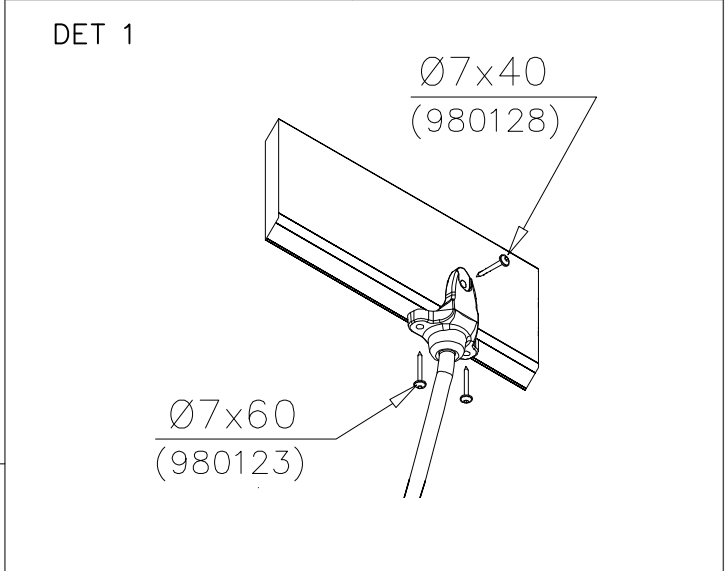

DET 8

RINGS OPTIONS

	706735-301	BLUE
	706735-302	RED
	706735-303	BEIGE
	706735-304	GRAY
	706735-305	BLACK
	706735-306	YELLOW

① 706428	PCS	② 706429	PCS
	4		4
15x93x888.5		32x45x705	
③ 900850	PCS	④ 907911	PCS
	8		8
M6		M6x12	
⑤ 980123	PCS	⑥ 980128	PCS
	8		12
Ø7x60		Ø7x40	
	PCS		PCS
	PCS		PCS