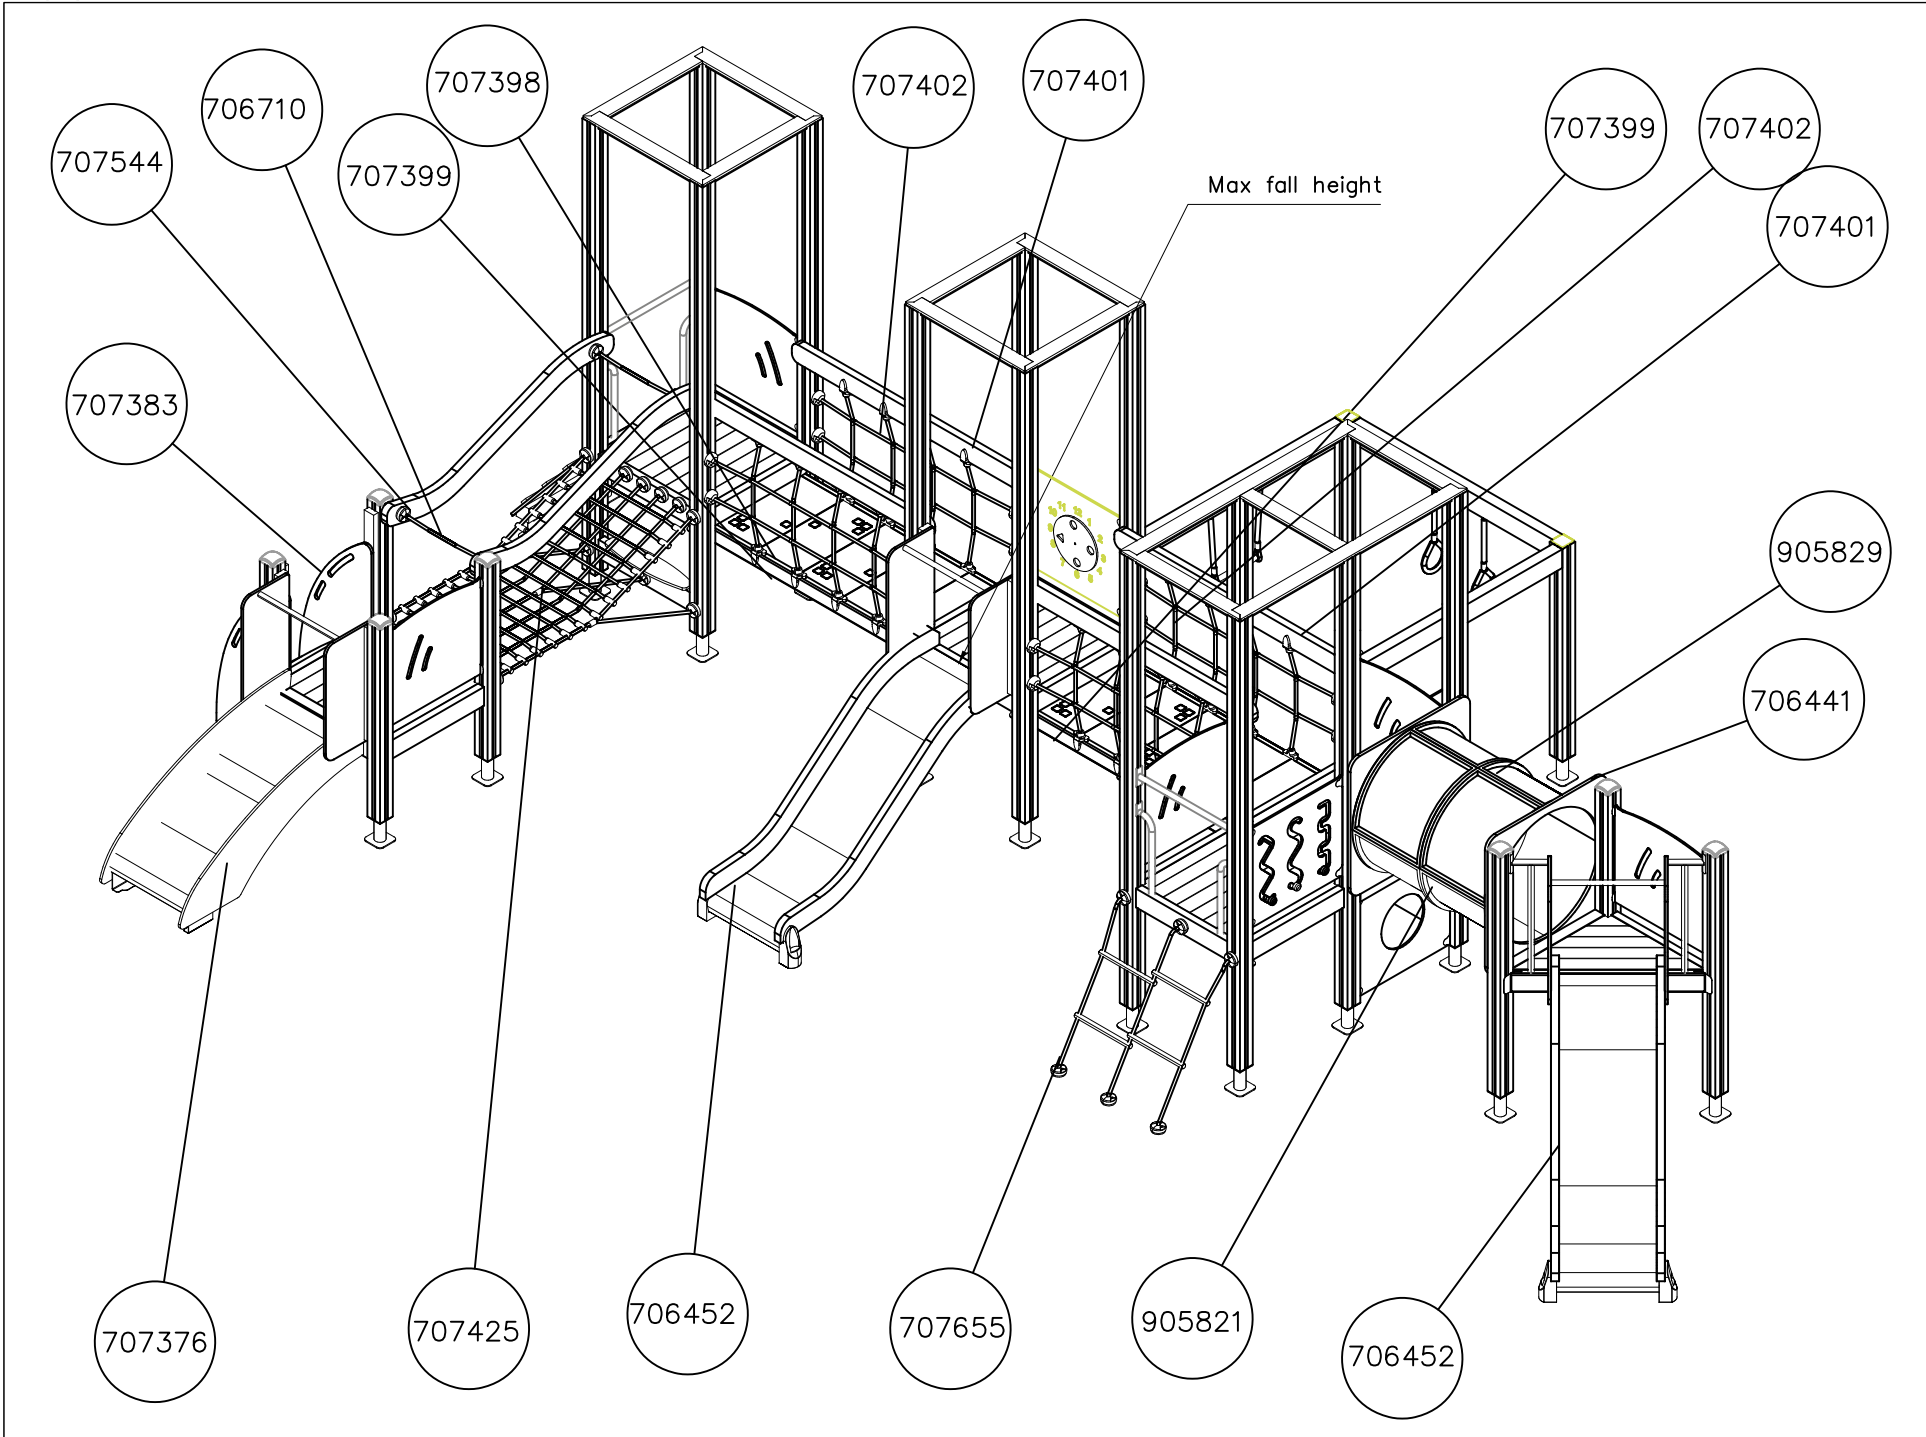

A

B

C

D

① 900240	PCS	② 980123	PCS
	12		22
Ø8x70		Ø7x60	
		③ 909526	PCS
			22
		Ø16/8.4	

NET OPTIONS

707425

707425-301	BLUE
707425-302	RED
707425-303	BEIGE
707425-304	GRAY
707425-305	BLACK
707425-306	YELLOW