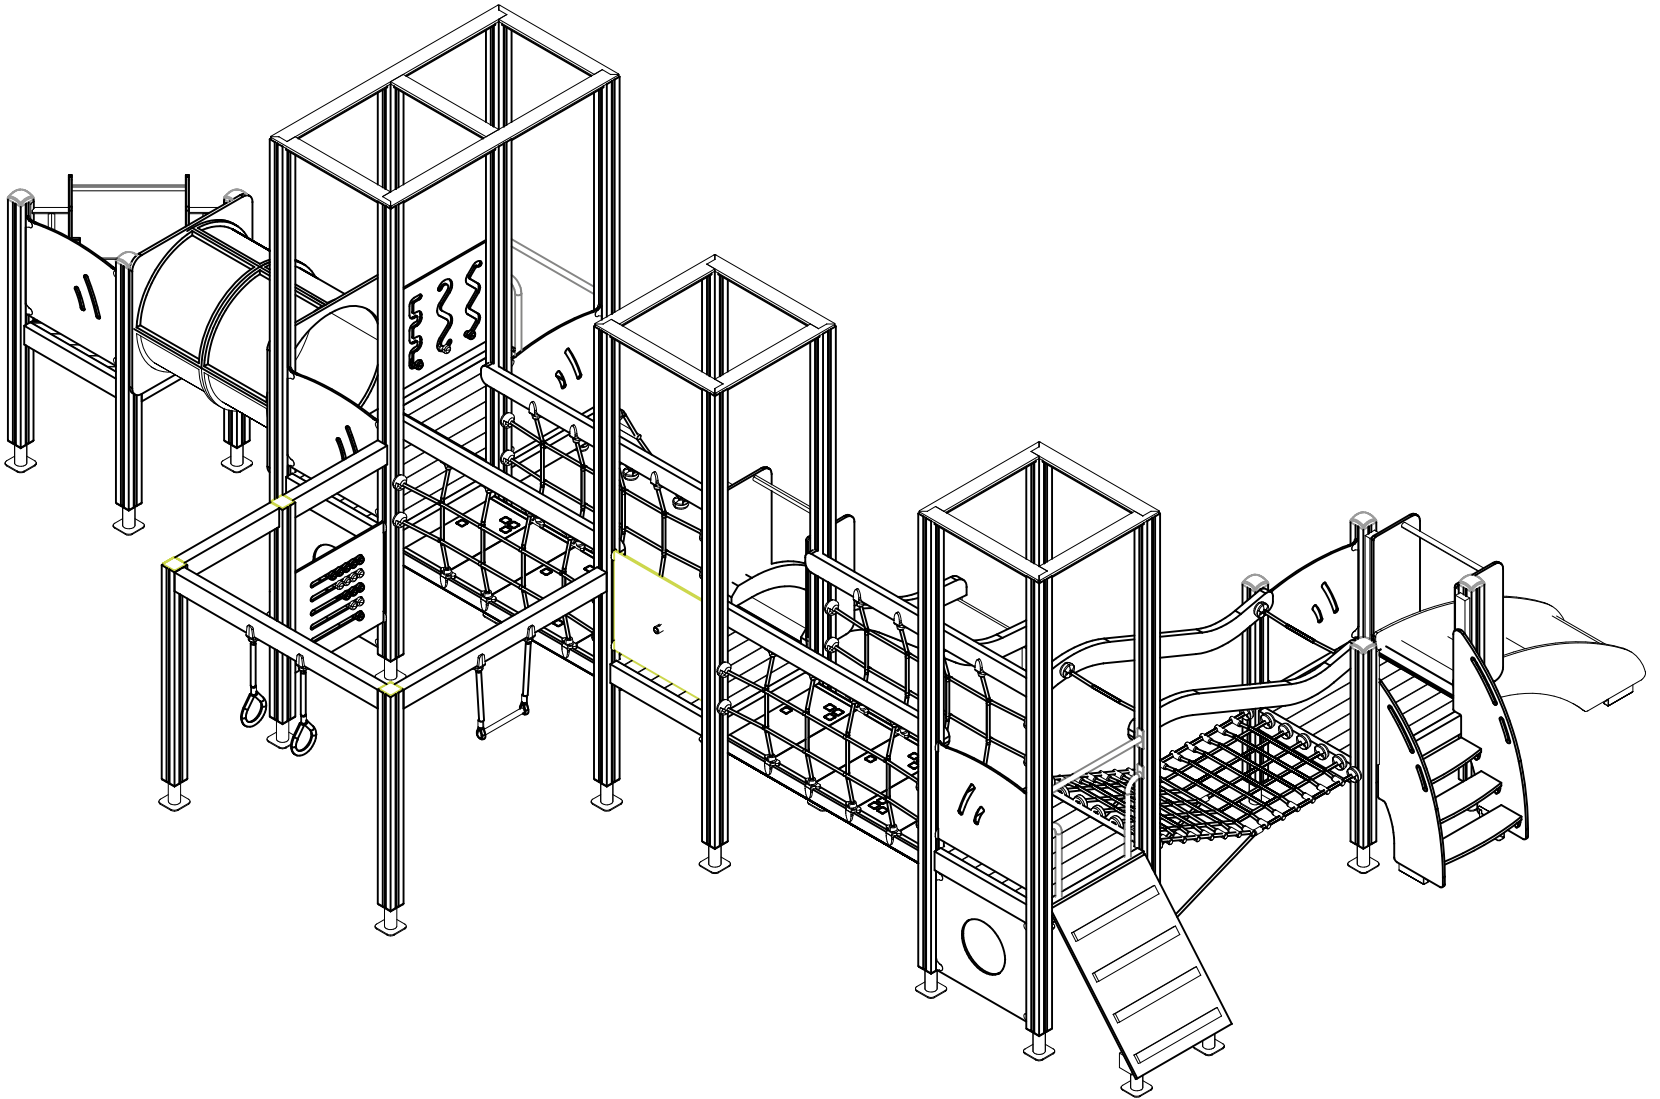

A

B

C

D

① 900240	PCS	② 980123	PCS
	12		22
Ø8x70		Ø7x60	
		③ 909526	PCS
			22
		Ø16/8.4	

NET OPTIONS

707425

707425-301	BLUE
707425-302	RED
707425-303	BEIGE
707425-304	GRAY
707425-305	BLACK
707425-306	YELLOW