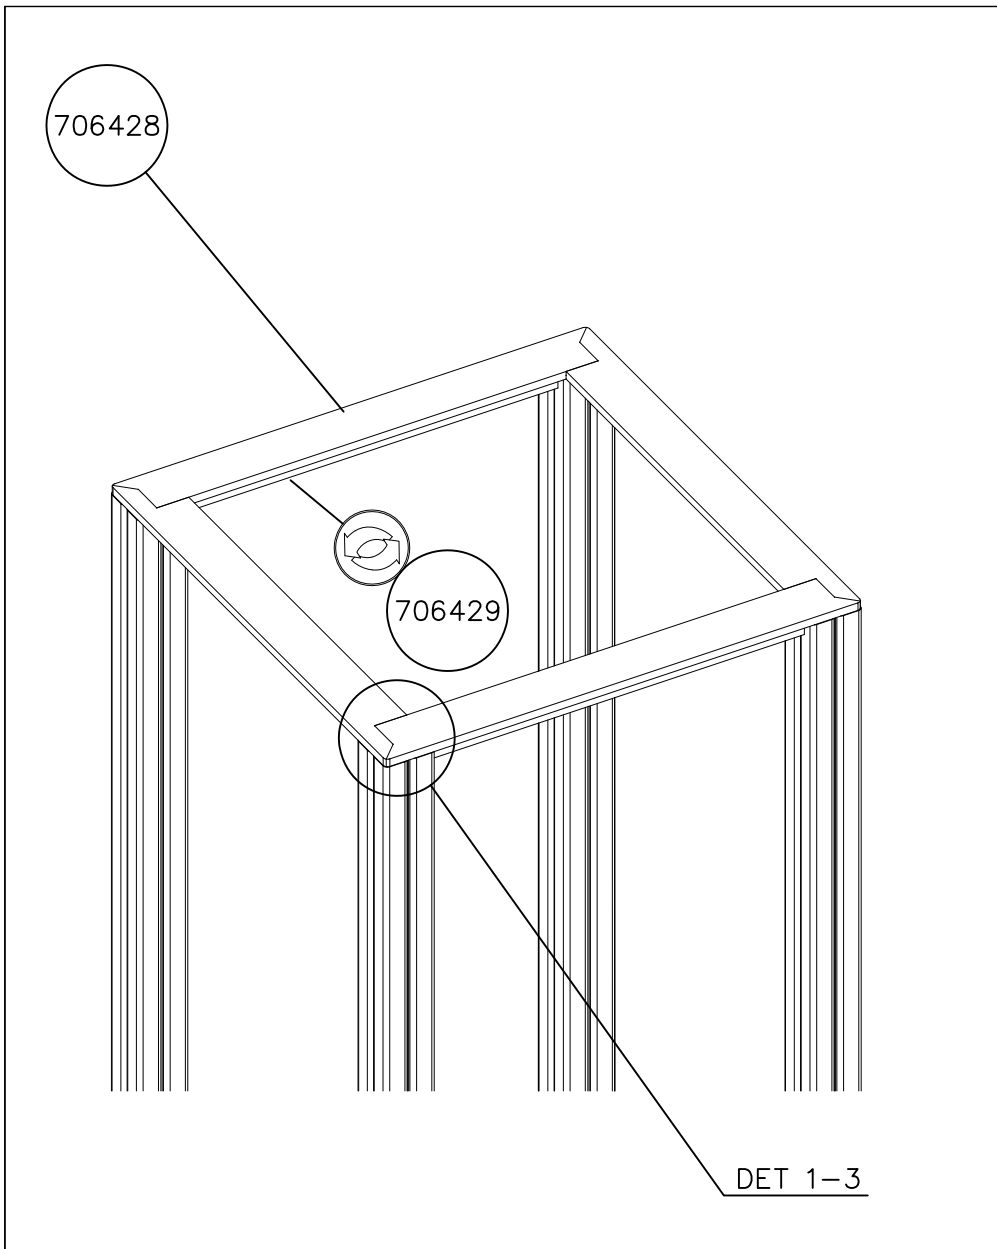

DET 8

RINGS OPTIONS

	706735-301	BLUE
	706735-302	RED
	706735-303	BEIGE
	706735-304	GRAY
	706735-305	BLACK
	706735-306	YELLOW

① 706428	PCS	② 706429	PCS
	4		4
15x93x888.5		32x45x705	
③ 900850	PCS	④ 907911	PCS
	8		8
M6		M6x12	
⑤ 980123	PCS	⑥ 980128	PCS
	8		12
Ø7x60		Ø7x40	
	PCS		PCS
	PCS		PCS