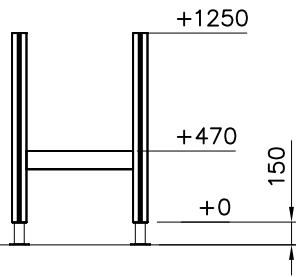

DATE: 22.3.2022

1:50

A