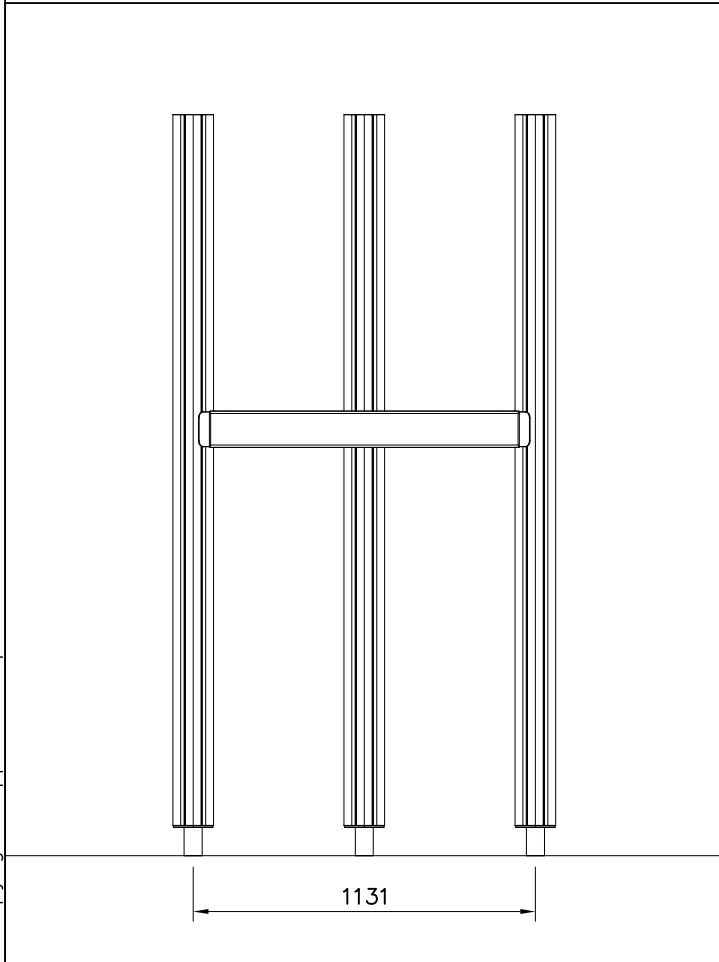

DET 1

DET 2

Naulanauha kannatinlistan puolelle.
Nail list to the bottom.

DET 3

BOOM OPTIONS		
706510	706510-602	DARK BROWN
	706510-603	LIGHT BROWN
	706510-604	LIGHT GRAY
45x120x1030		

DET 1

DET 2 M8x60
(909866)