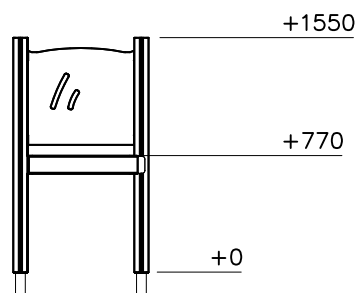

DATE: 22.3.2022

1:50

A

B

C

D