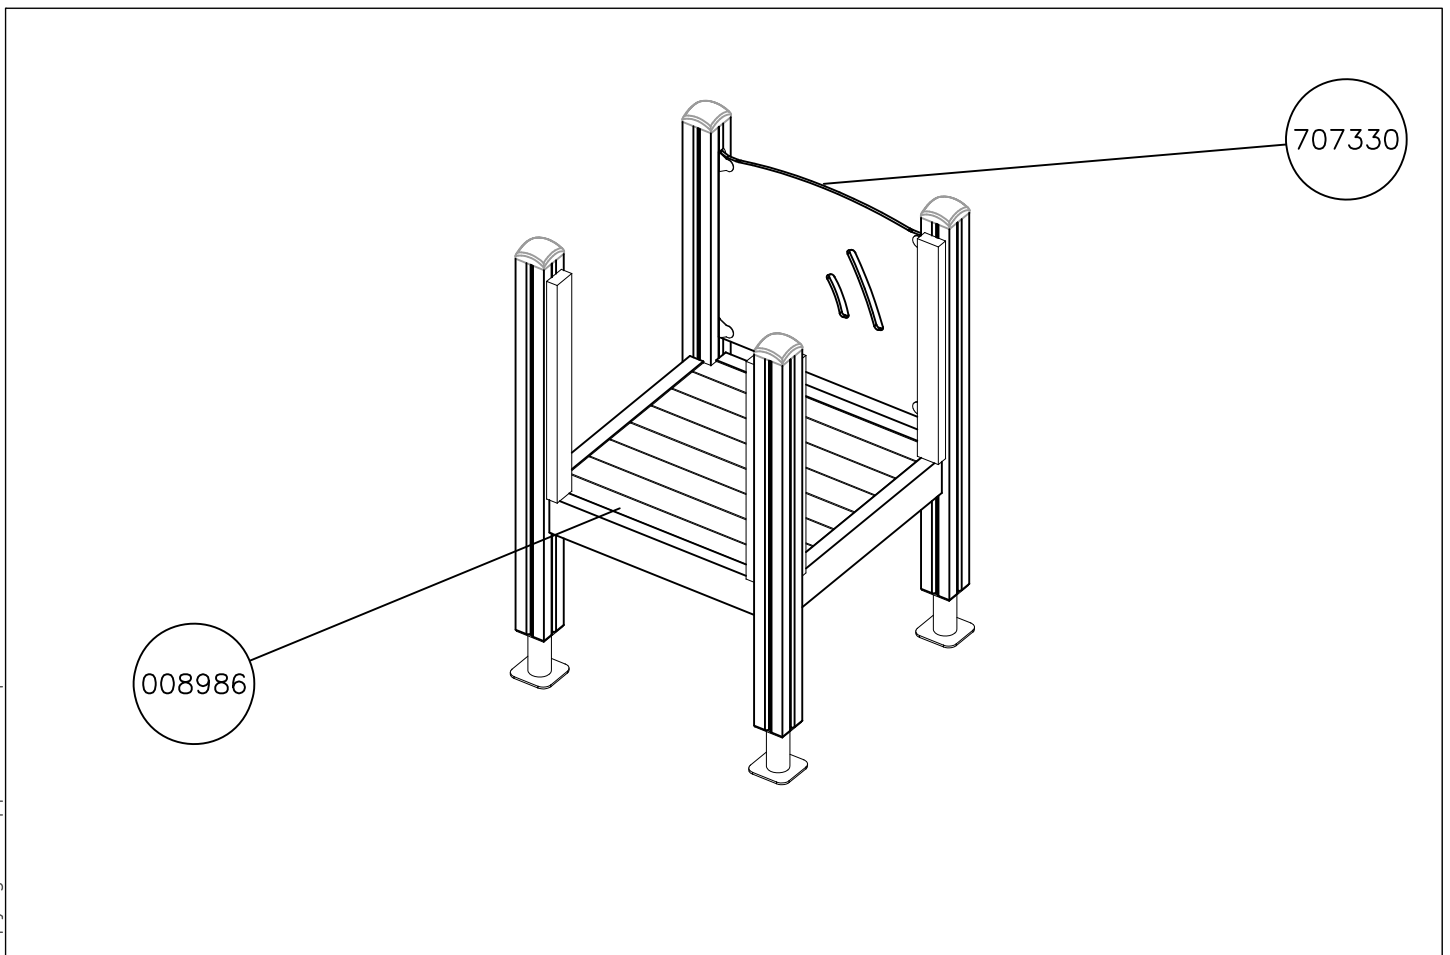

EN/AS Impact Area 67.3 m<sup>2</sup>

1:75

- EN/AS Impact Area 67.3 m<sup>2</sup>
- - - Falling Space 70.9 m<sup>2</sup>  
Max Falling Height 1000 mm

<p>DET 1</p>	<p>DET 2</p>	<p>DET 3</p>	<p>DET 4</p>
<p>DET 5</p>	<p>DET 6</p>	<p>DET 7</p>	<p>DET 8</p>
<p>DET 9</p>			