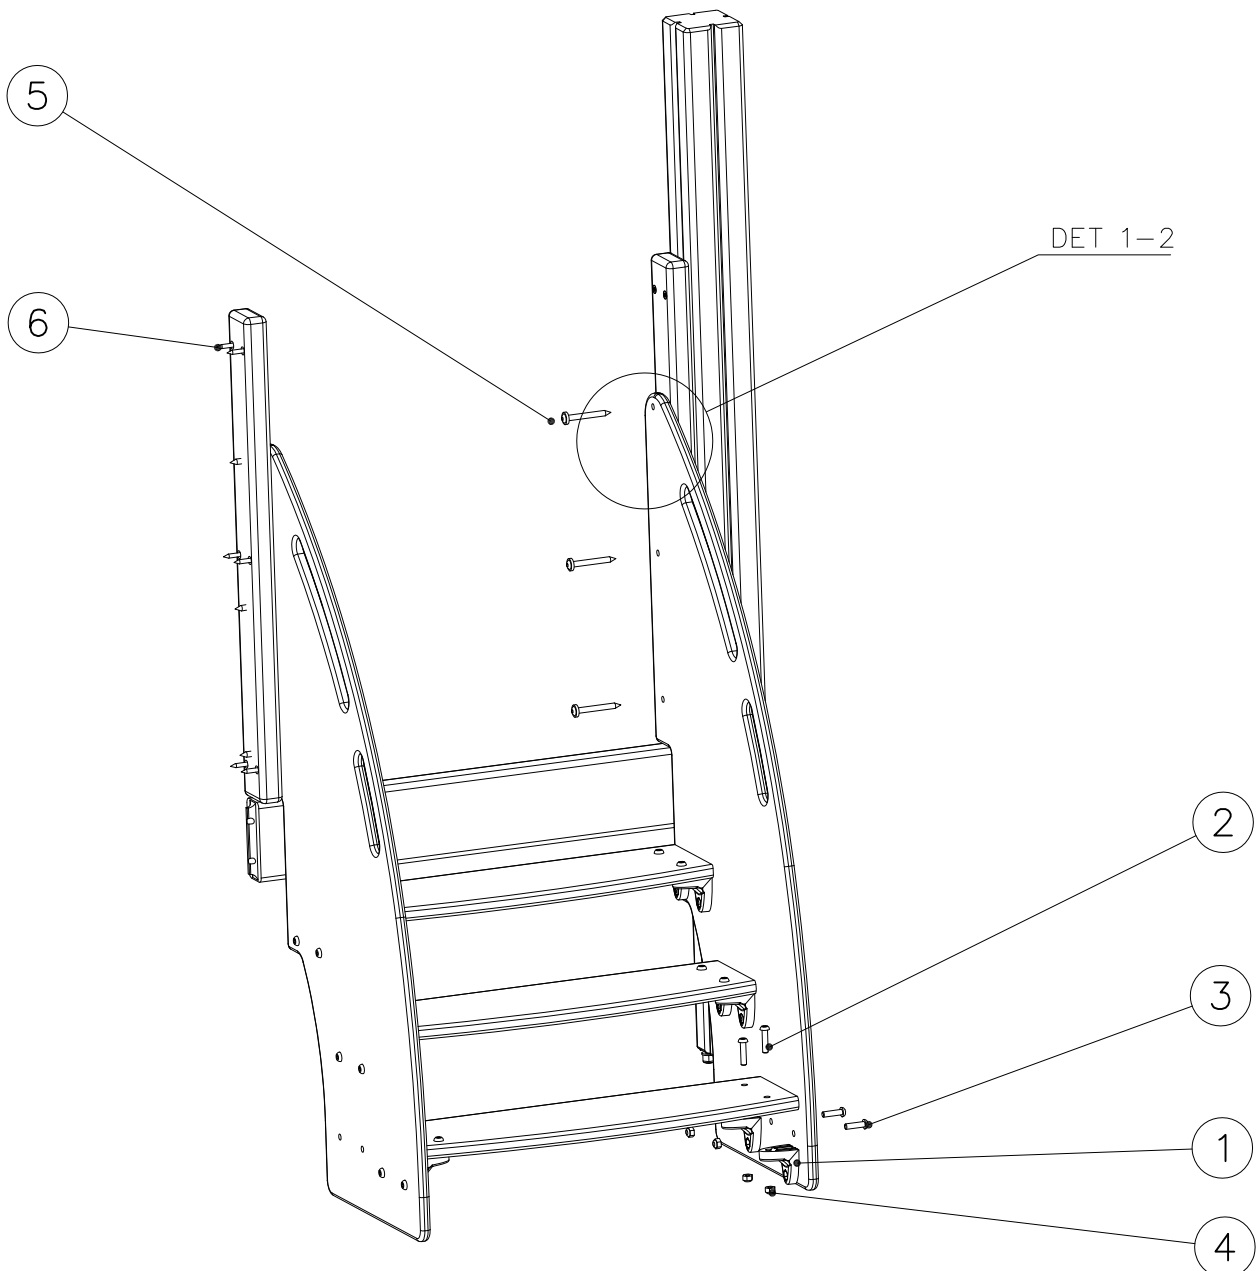

PLATE OPTIONS

707383

- 701 BLUE
- 702 YELLOW
- 703 LIME
- 704 DRARK GRAY
- 705 LIGHT GRAY
- 706 RED
- 707 GREEN
- 708 FUXIA

707384

- 704 DRARK GRAY
- 706 RED

○ SIDE	PCS	○ STEP	PCS	○ 706505	PCS	① 901570	PCS	② 909855	PCS
	2		3		2		12		12
+570				35x70x730		36x55x55		M8x35	
③ 909852	PCS	④ 980160	PCS	⑤ 900240	PCS	⑥ 980100	PCS		PCS
	12		24		6		12		
M8x30		M8		Ø8x70		Ø5x60			