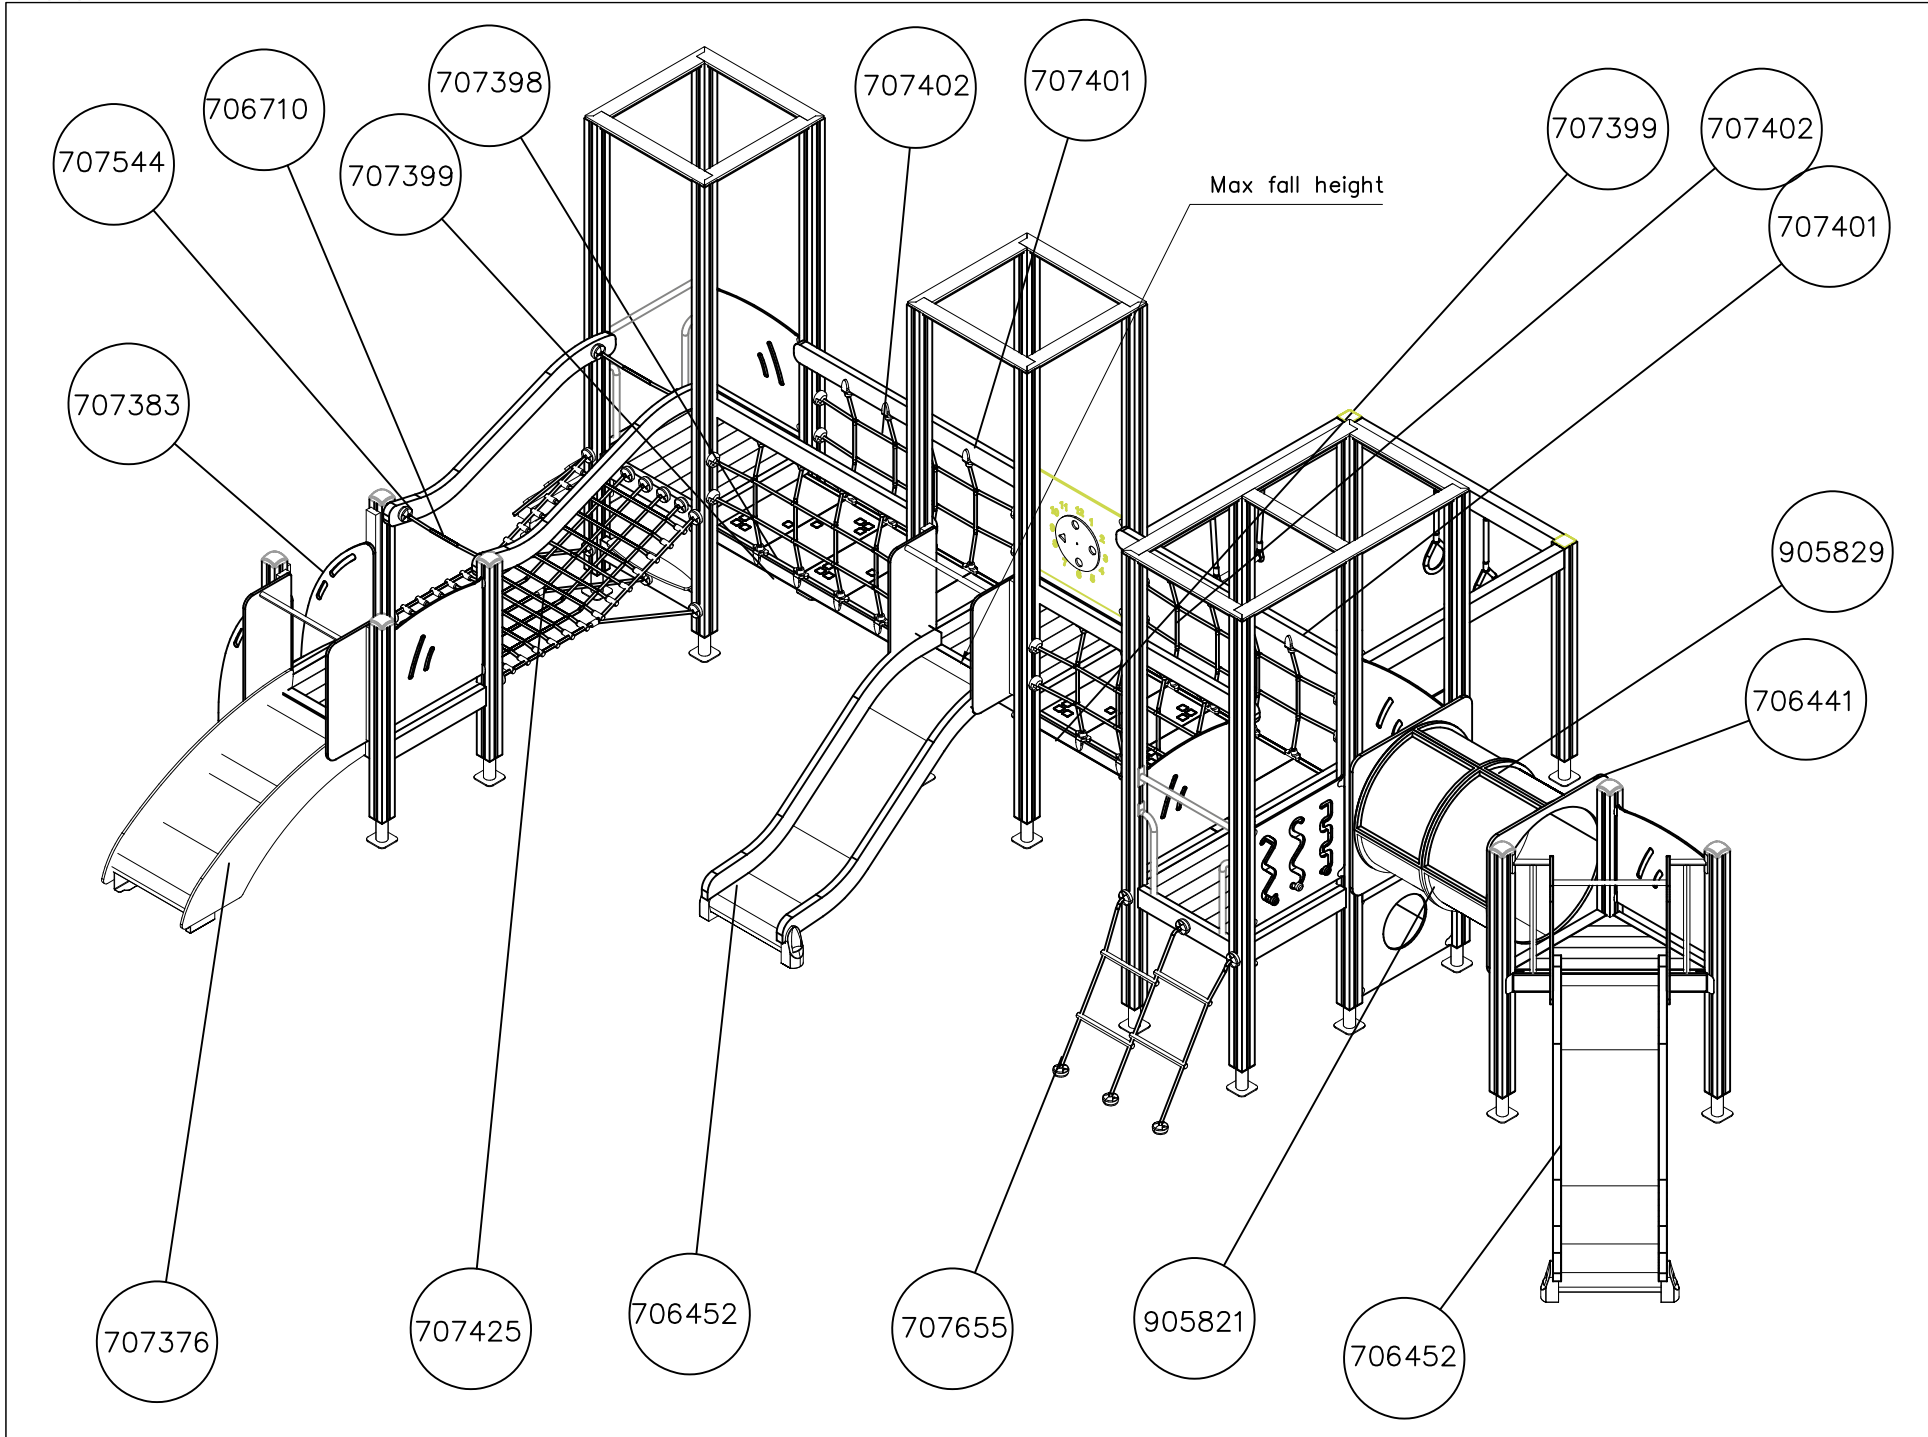

A

B

C

D

① 900240	PCS	② 980123	PCS
	12		22
Ø8x70		Ø7x60	
		③ 909526	PCS
			22
		Ø16/8.4	

NET OPTIONS

707425

707425-301	BLUE
707425-302	RED
707425-303	BEIGE
707425-304	GRAY
707425-305	BLACK
707425-306	YELLOW