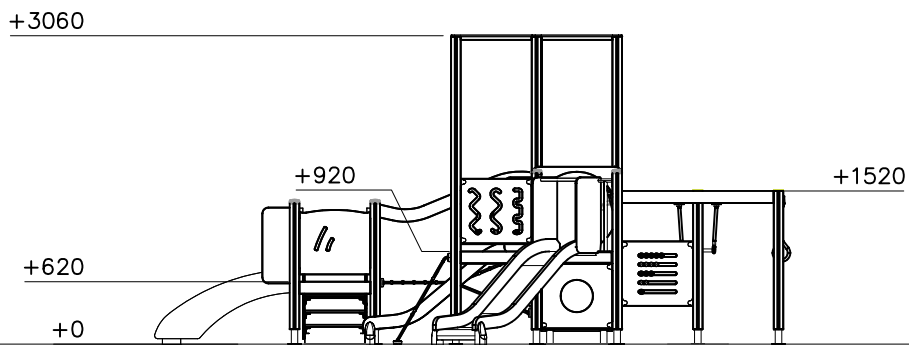

EN/AS Impact Area 67.3 m²

1:75

- EN/AS Impact Area 67.3 m²
- - - Falling Space 70.9 m²
Max Falling Height 1000 mm

<p>DET 1</p> 	<p>DET 2</p> 	<p>DET 3</p> 	<p>DET 4</p> 
<p>DET 5</p> 	<p>DET 6</p> 	<p>DET 7</p> 	<p>DET 8</p> 
<p>DET 9</p> 			