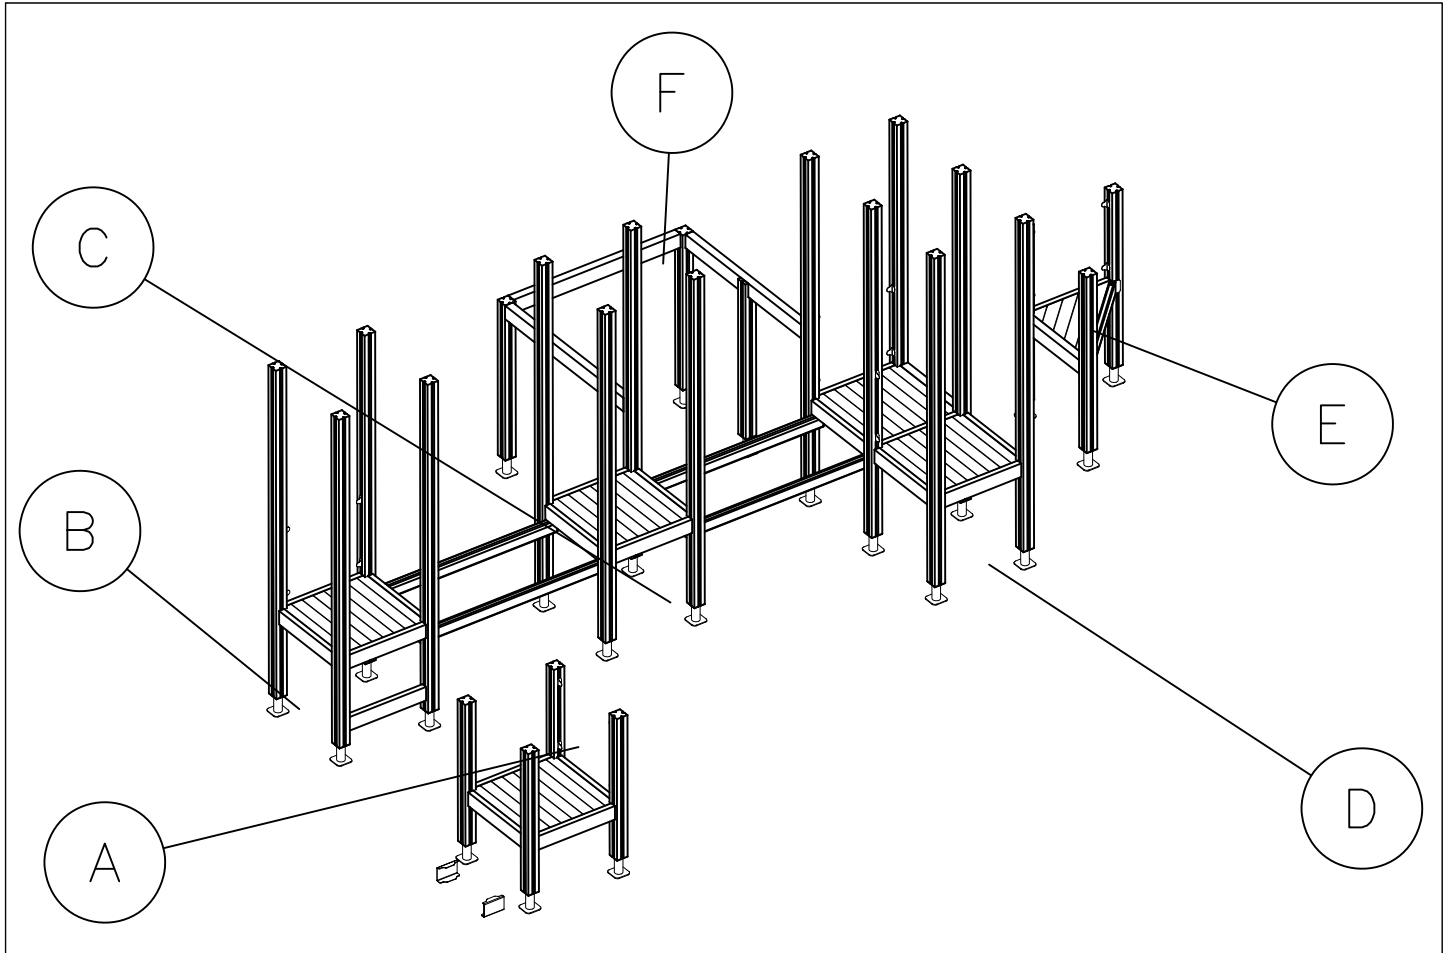

EN/AS Impact Area 67.3 m²

1:75

- EN/AS Impact Area 67.3 m²
- - - Falling Space 70.9 m²
Max Falling Height 1000 mm

<p>DET 1</p> 	<p>DET 2</p> 	<p>DET 3</p> 	<p>DET 4</p> 
<p>DET 5</p> 	<p>DET 6</p> 	<p>DET 7</p> 	<p>DET 8</p> 
<p>DET 9</p> 			