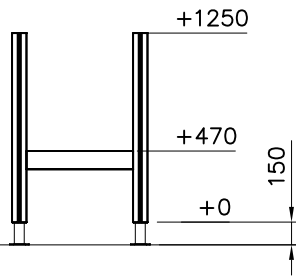

DATE: 22.3.2022

1:50

A

B

C

D