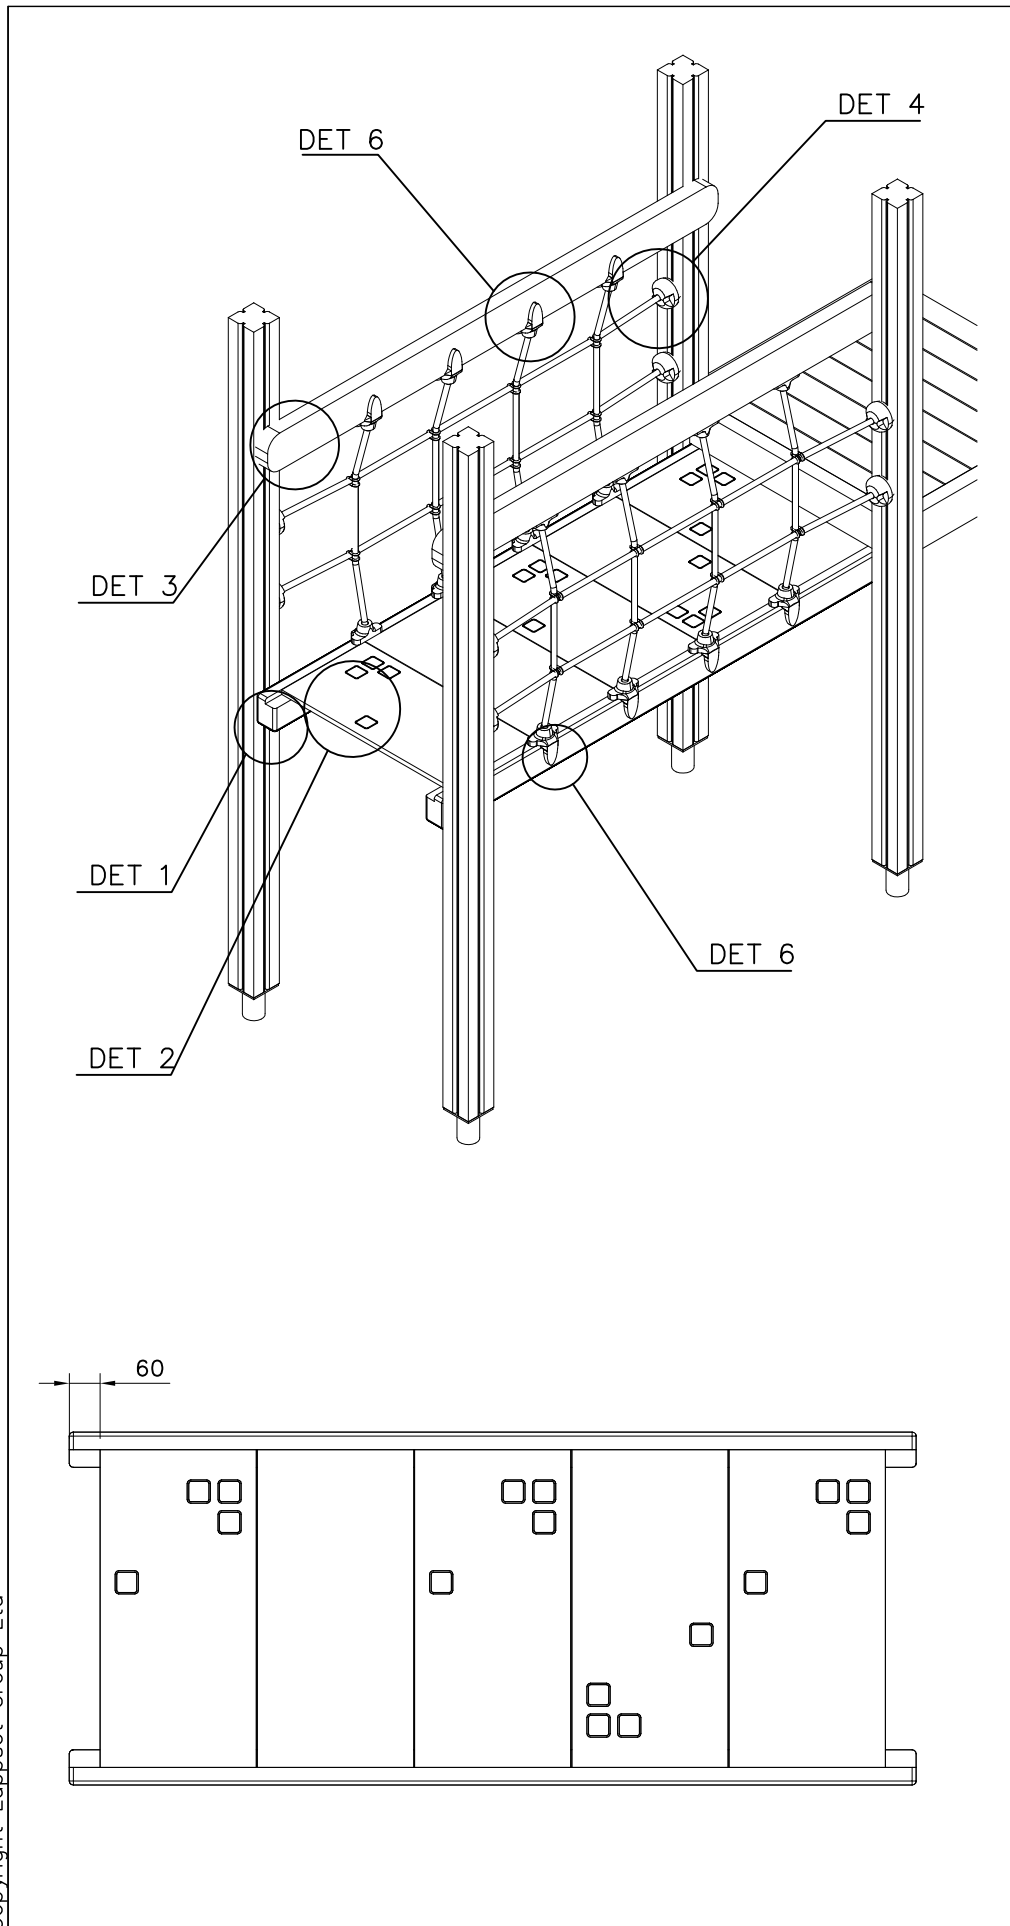

PLATE OPTIONS

707383

- 701 BLUE
- 702 YELLOW
- 703 LIME
- 704 DRARK GRAY
- 705 LIGHT GRAY
- 706 RED
- 707 GREEN
- 708 FUXIA

707384

- 704 DRARK GRAY
- 706 RED

○ SIDE	PCS 2	○ STEP	PCS 3	○ 706505	PCS 2	① 901570	PCS 12	② 909855	PCS 12
									
+570				35x70x730		36x55x55		M8x35	
③ 909852	PCS 12	④ 980160	PCS 24	⑤ 900240	PCS 6	⑥ 980100	PCS 12		PCS
									
M8x30		M8		Ø8x70		Ø5x60			