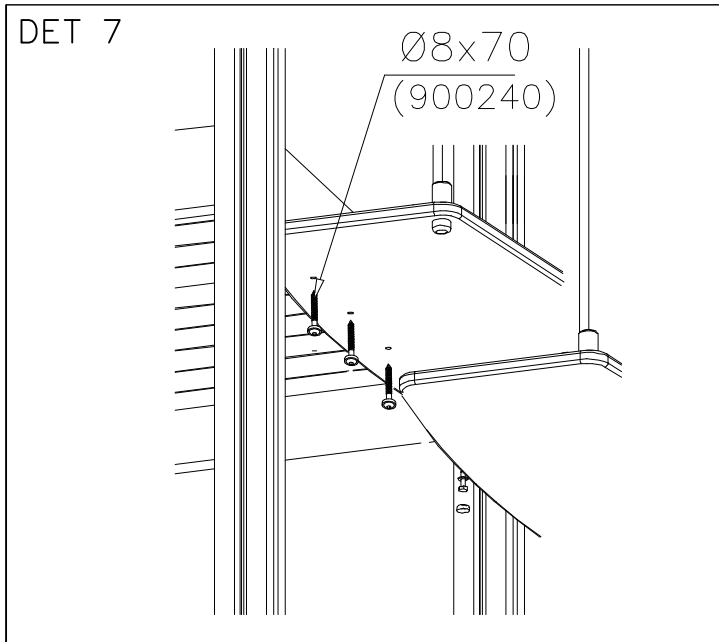

1:20

1:20

BOOM OPTIONS					
<p>707544</p>  <p>43x123x1775</p>	707544-602	DARK BROWN	707544-608	BLUE	
	707544-603	LIGHT BROWN	707544-609	GREEN	
	707544-604	LIGHT GRAY	707544-610	YELLOW	
	707544-605	DARK GRAY	707544-611	LIME	
	707544-606	GRAY	707544-612	FUXIA	
	707544-607	RED			
ROPE OPTIONS					
<p>707551</p>  <p>Ø16x360</p>	707551-301	BLUE	<p>706698</p>  <p>Ø16x280</p>	706698-301	BLUE
	707551-302	RED		706698-302	RED
	707551-303	BEIGE		706698-303	BEIGE
	707551-304	GRAY		706698-304	GRAY
	707551-305	BLACK		706698-305	BLACK
	707551-306	YELLOW		706698-306	YELLOW
SAFETY ROPE OPTIONS					
<p>706710</p>  <p>Ø16x618</p>	706710-301	BLUE			
	706710-302	RED			
	706710-303	BEIGE			
	706710-304	GRAY			
	706710-305	BLACK			
	706710-306	YELLOW			
NET OPTIONS					
<p>707550</p>  <p>Ø16x553x703</p>	707550-301	BLUE			
	707550-302	RED			
	707550-303	BEIGE			
	707550-304	GRAY			
	707550-305	BLACK			
	707550-306	YELLOW			
NET OPTIONS					
<p>707560</p> 	707560-301	BLUE			
	707560-302	RED			
	707560-303	BEIGE			
	707560-304	GRAY			
	707560-305	BLACK			
	707560-306	YELLOW			