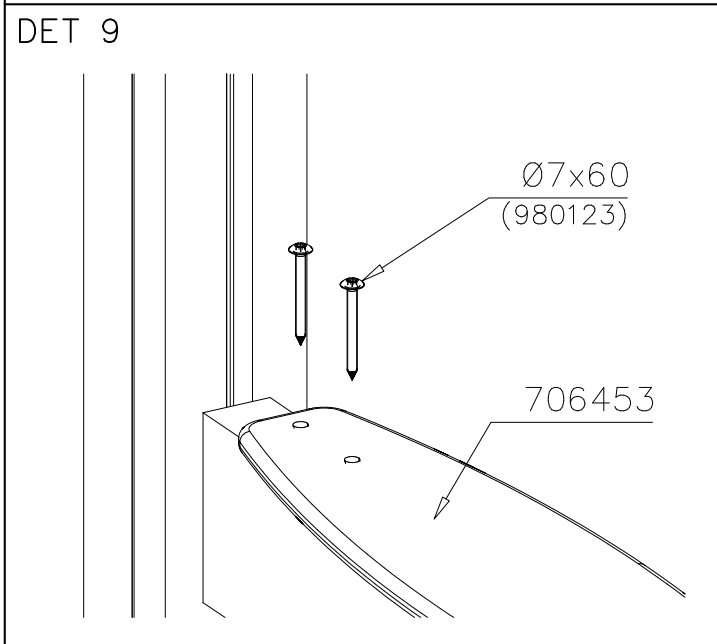

### 137132M

- EN/AS Impact Area 47.5 m<sup>2</sup>
- - - Falling Space 47.5 m<sup>2</sup>  
Max Falling Height 1970 mm

1:50

1:50

**A**

1:30

**D**

1:30