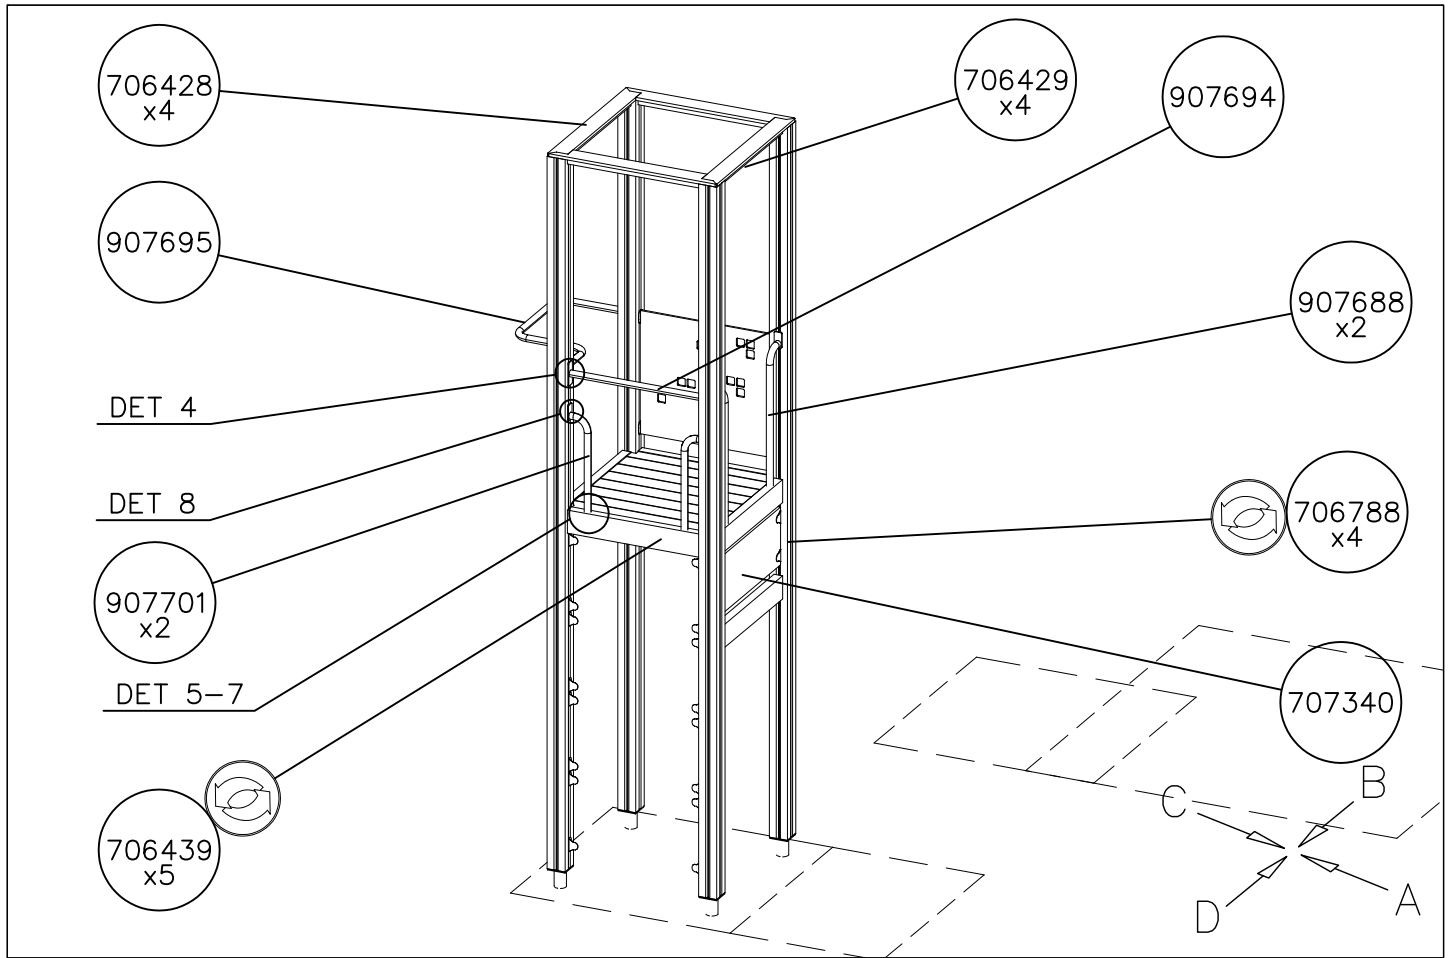

### 137132M

- EN/AS Impact Area 47.5 m<sup>2</sup>
- - - Falling Space 47.5 m<sup>2</sup>  
Max Falling Height 1970 mm

1:50

1:50

**A**

1:30

**D**

1:30