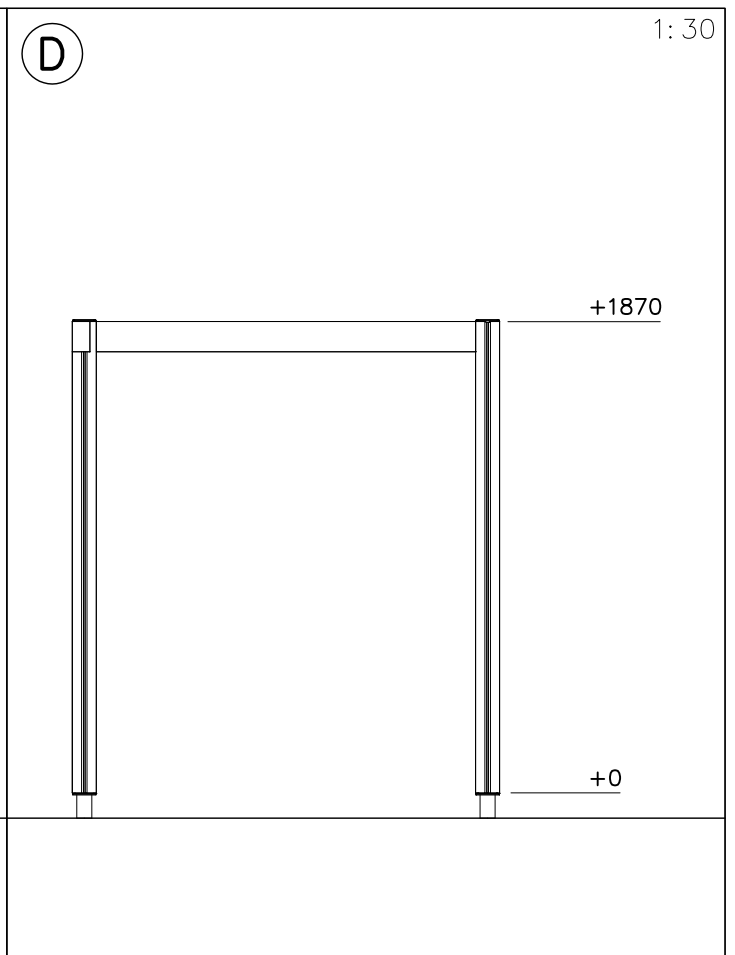

### 137132M

- EN/AS Impact Area 47.5 m<sup>2</sup>
- - - Falling Space 47.5 m<sup>2</sup>  
Max Falling Height 1970 mm

1:50

1:50

**A**

1:30

**D**

1:30