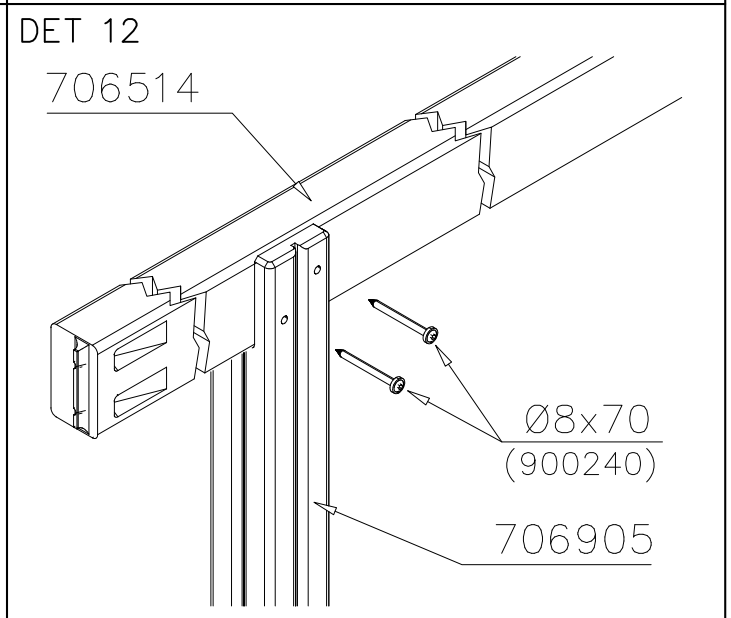

### 137132M

- EN/AS Impact Area 47.5 m<sup>2</sup>
- - - Falling Space 47.5 m<sup>2</sup>  
Max Falling Height 1970 mm

1:50

1:50

**A**

1:30

**D**

1:30