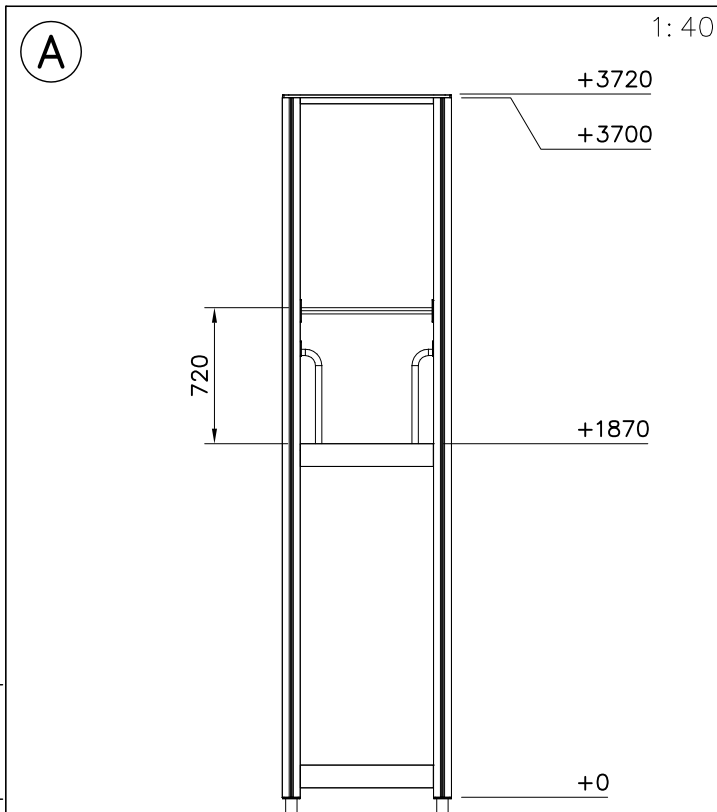

### 137132M

- EN/AS Impact Area 47.5 m<sup>2</sup>
- - - Falling Space 47.5 m<sup>2</sup>  
Max Falling Height 1970 mm

1:50

1:50

**A**

1:30

**D**

1:30