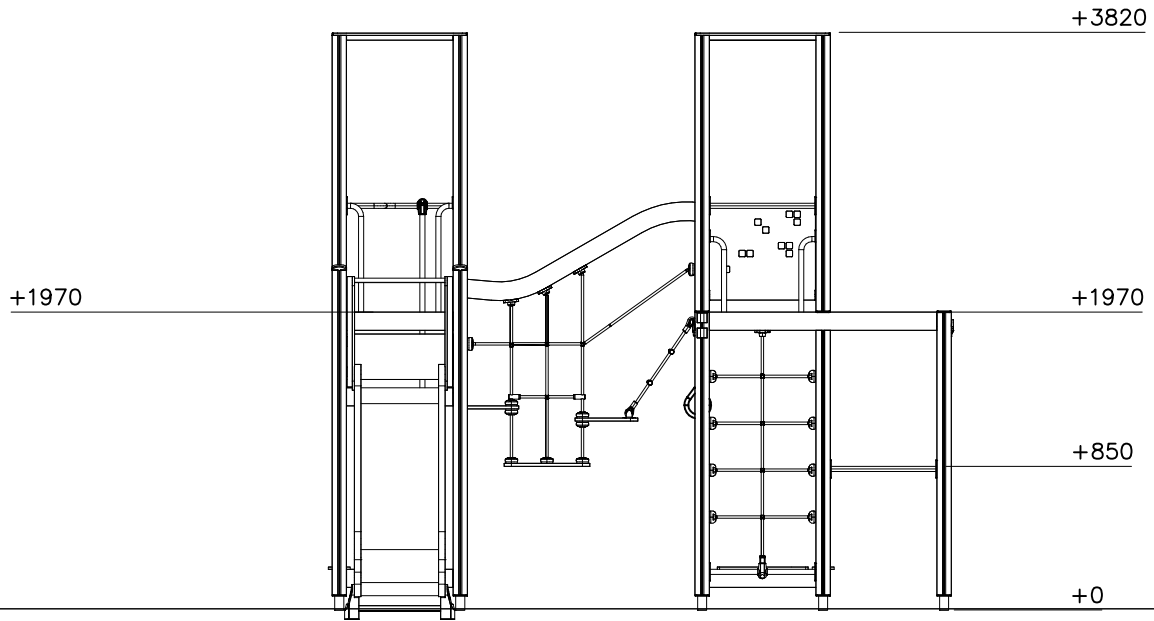

### 137132M

- EN/AS Impact Area 47.5 m<sup>2</sup>
- - - Falling Space 47.5 m<sup>2</sup>  
Max Falling Height 1970 mm

1:50

1:50

**A**

1:30

**D**

1:30