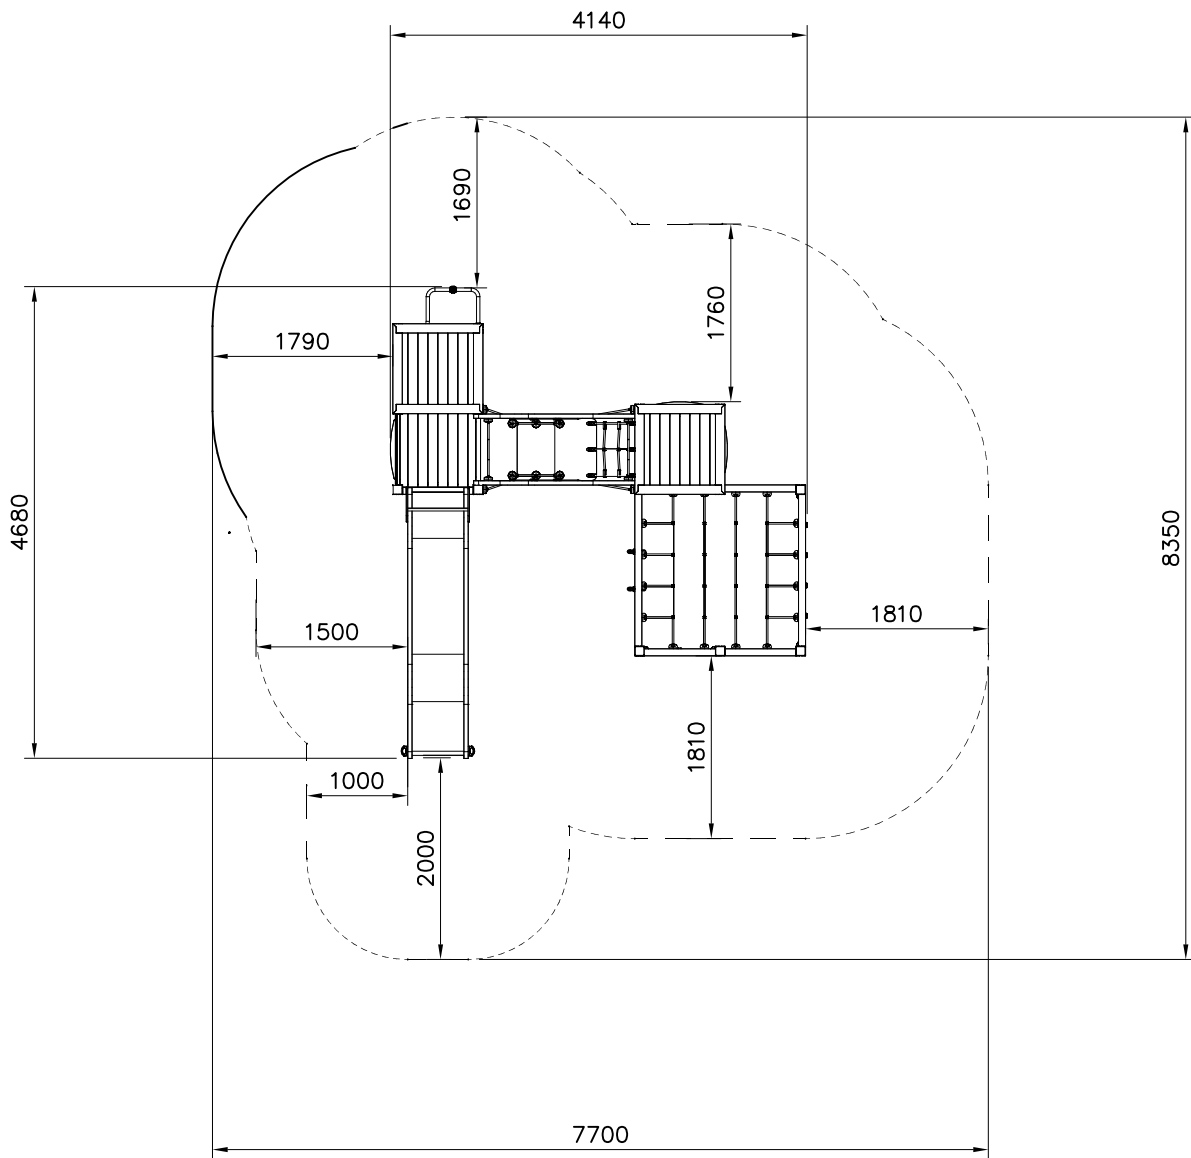

### 137132M

- EN/AS Impact Area 47.5 m<sup>2</sup>
- - - Falling Space 47.5 m<sup>2</sup>  
Max Falling Height 1970 mm

1:50

1:50

**A**

1:30

**D**

1:30