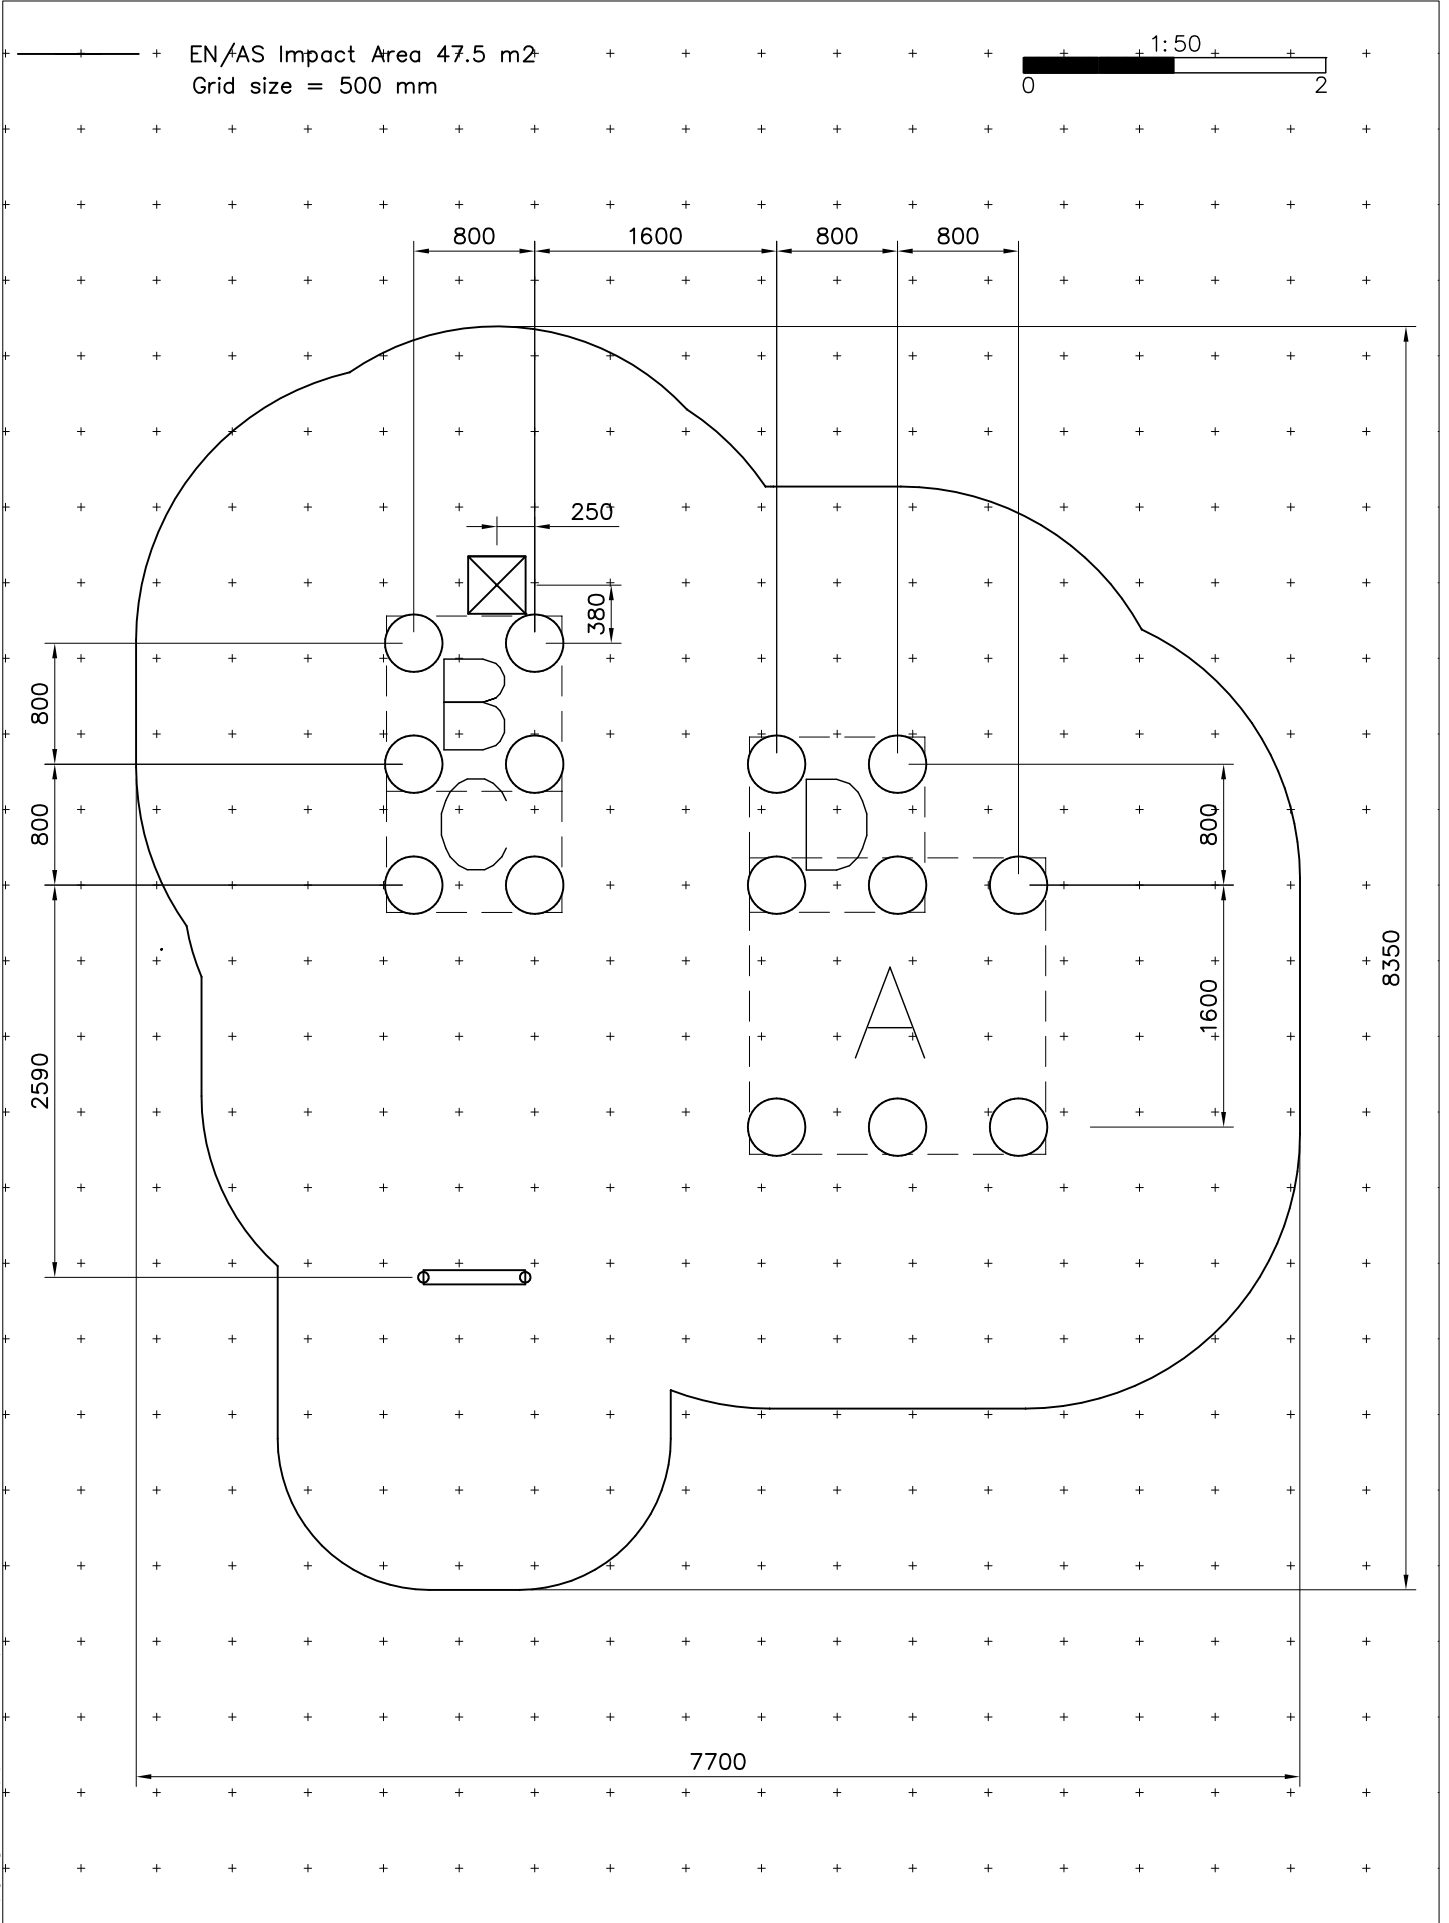

### 137132M

- EN/AS Impact Area 47.5 m<sup>2</sup>
- - - Falling Space 47.5 m<sup>2</sup>  
Max Falling Height 1970 mm

1:50

1:50

**A**

1:30

**D**

1:30