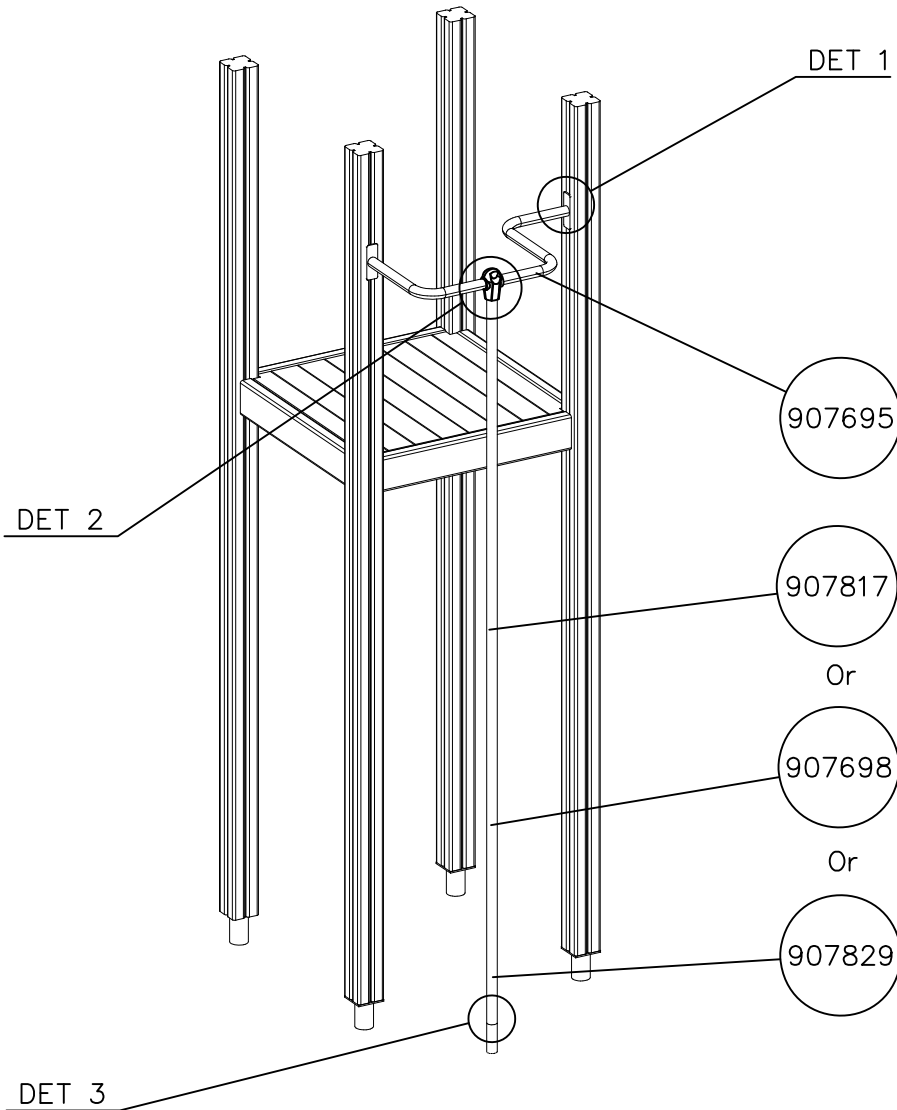

DET 1

DET 2

Naulanauha kannatinlistan puolelle.  
Nail list to the bottom.

DET 3

① 900240	PCS	② 900342	PCS
	4		2
Ø8x70		M8x16	
③ 901900	PCS	④ 901939	PCS
	2		1
20.5x36.2x56		M12x70	
⑤ 909850	PCS	⑥ 980150	PCS
	1		1
M8x25		M8	
⑦ 901182	PCS	⑧ 901902	PCS
	1		2
Ø11/M8x40		30.7x60.9x100	
	PCS		PCS
	PCS		PCS
○ 907829	PCS	○ 907698	PCS
	1		1
Ø33,7x1454		Ø33,7x2054	
○ 907817	PCS	○ 907695	PCS
	1		1
Ø33,7x2554			