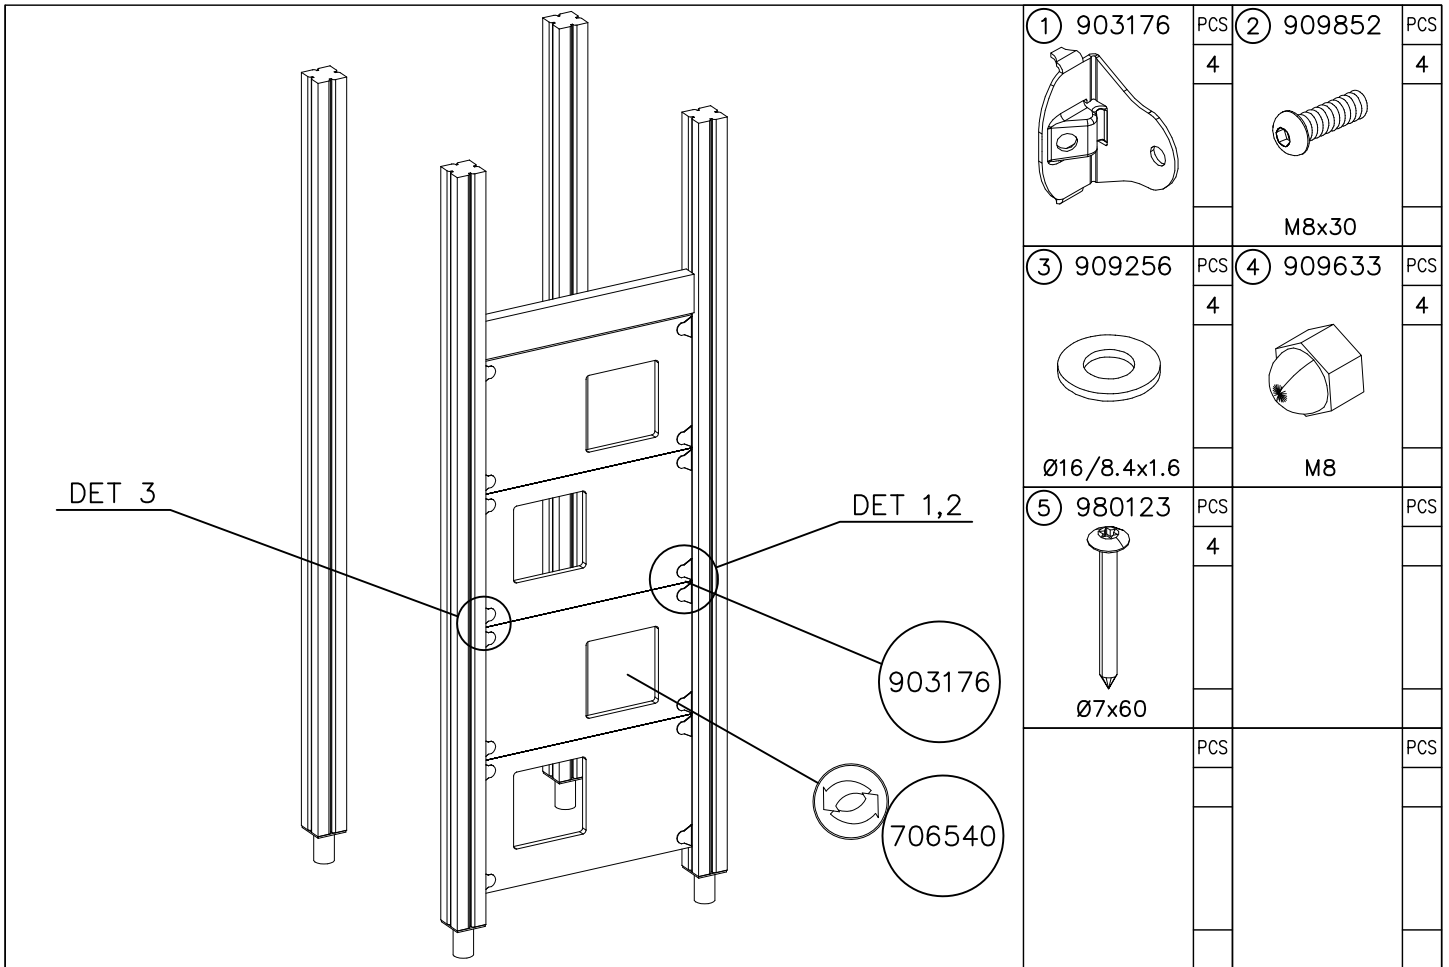

### NET OPTIONS

706480

1580x705

- 706480-301 BLUE
- 706480-302 RED
- 706480-303 BEIGE
- 706480-304 GRAY
- 706480-305 BLACK
- 706480-306 YELLOW

DET 1

DET 2

DET 3

DET 4