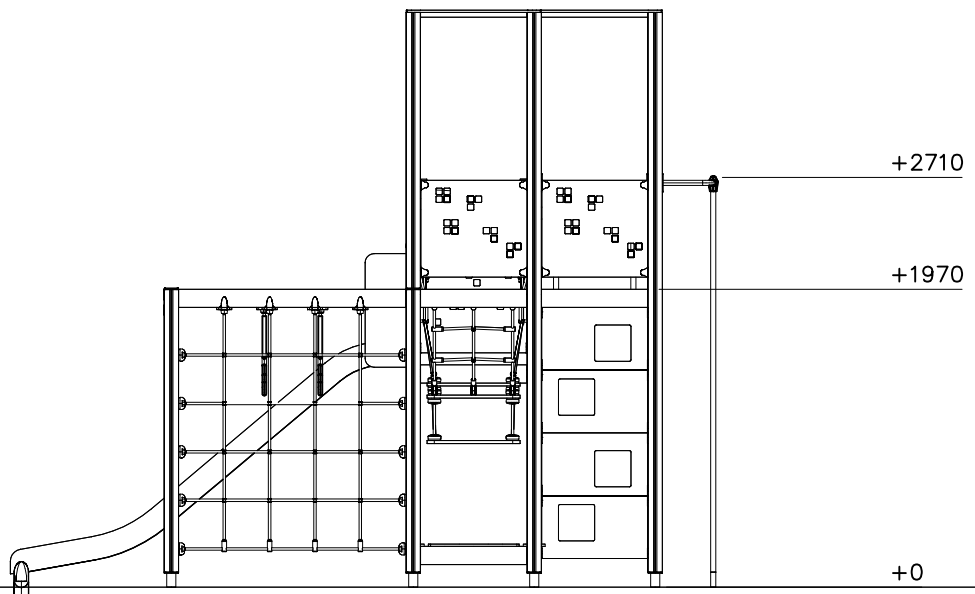

### 137132M

- EN/AS Impact Area 47.5 m<sup>2</sup>
- - - Falling Space 47.5 m<sup>2</sup>  
Max Falling Height 1970 mm

1:50

1:50

**A**

1:30

**D**

1:30