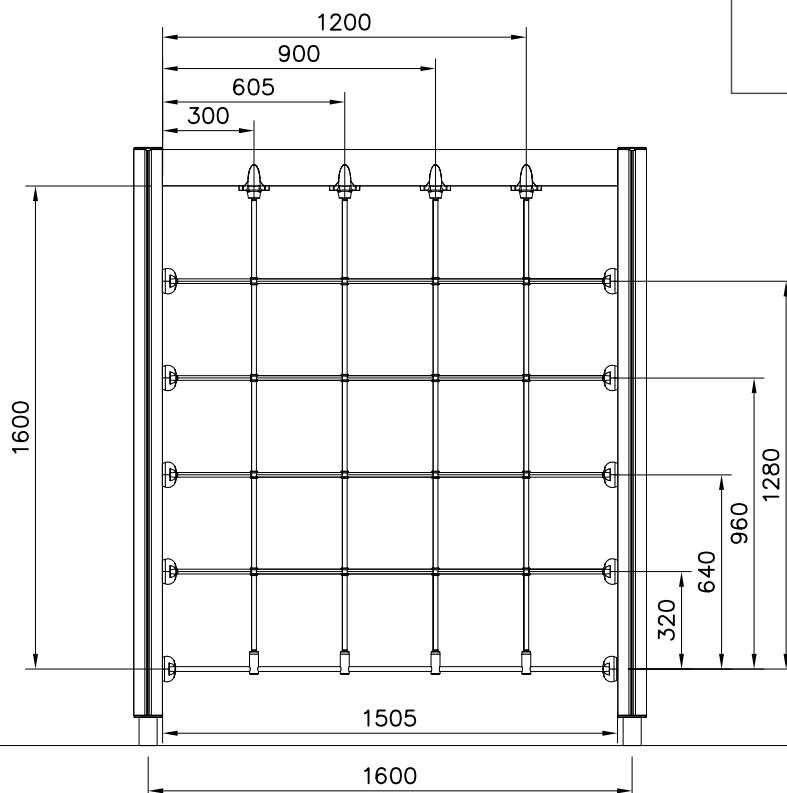

### WALL OPTIONS

706744	706744	DARK GRAY
15x145x380		

① 706485	PCS	② 980123	PCS
	1		32
1555x1555		Ø7x60	
	PCS	③ 909256	PCS
			32
		Ø16/8.4	
	PCS		PCS
	PCS		PCS

1:20

NET OPTIONS

706485

1555x1555

- |            |        |
|------------|--------|
| 706485-301 | BLUE   |
| 706485-302 | RED    |
| 706485-303 | BEIGE  |
| 706485-304 | GREY   |
| 706485-305 | BLACK  |
| 706485-306 | YELLOW |

DET 1

① 706935	PCS	② 900240	PCS
	1		20
1600x1505		Ø8x70	
③ 980128	PCS	④ 980123	PCS
	4		8
Ø7x40		Ø7x60	
	PCS		PCS
	PCS		PCS
	PCS		PCS

1:25

NET OPTIONS

706935

1600x1505

- |            |        |
|------------|--------|
| 706935-301 | BLUE   |
| 706935-302 | RED    |
| 706935-303 | BEIGE  |
| 706935-304 | GREY   |
| 706935-305 | BLACK  |
| 706935-306 | YELLOW |

DET 1

DET 2

① 706428	PCS	② 706429	PCS
	4		4
15x93x888.5		32x45x705	
③ 900850	PCS	④ 907911	PCS
	8		8
M6		M6x12	
⑤ 980123	PCS	⑥ 980128	PCS
	8		12
Ø7x60		Ø7x40	
	PCS		PCS
	PCS		PCS

STRIP OPTIONS

706429

32x45x705