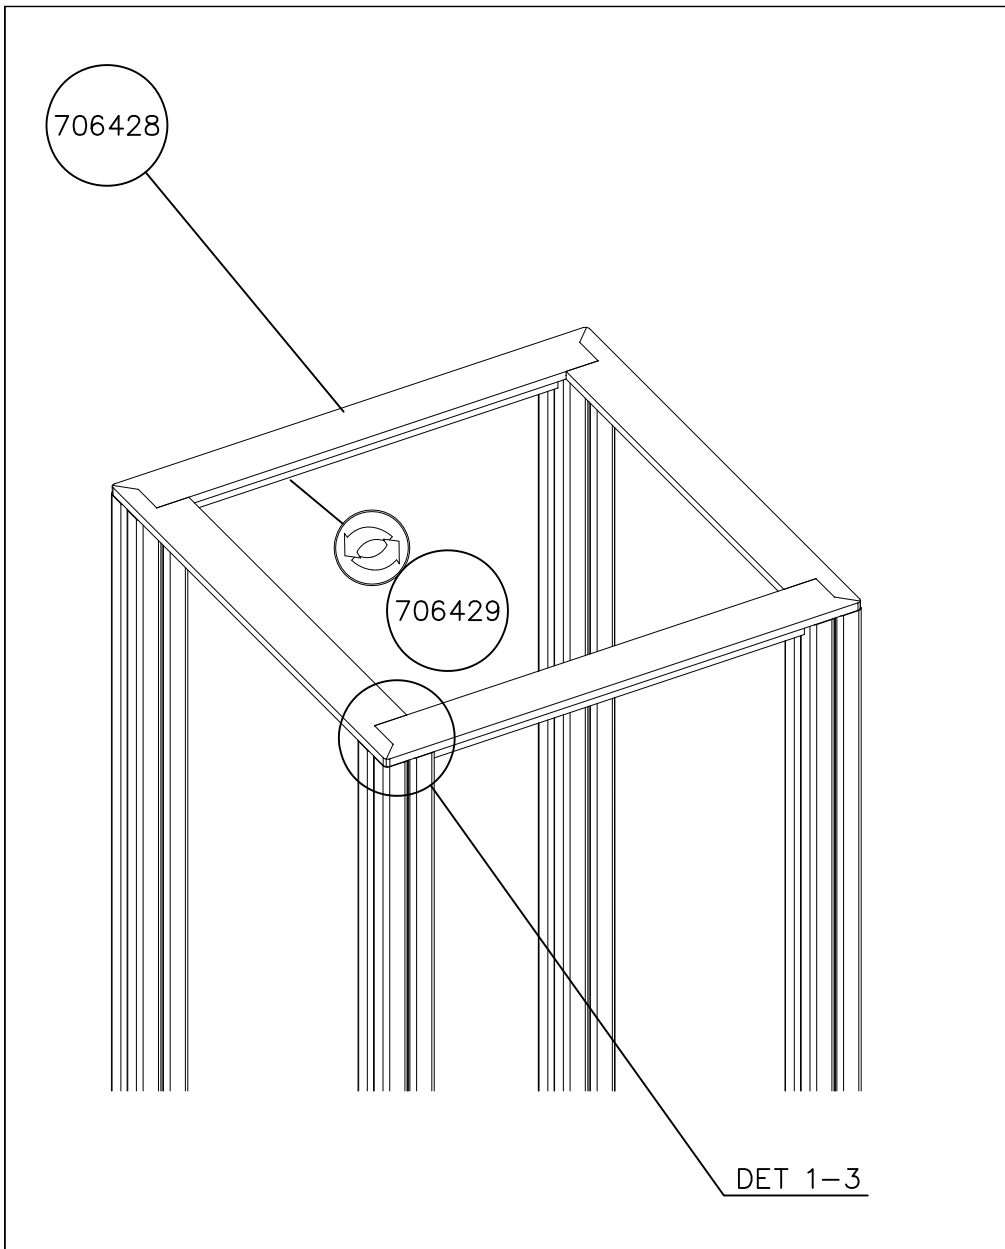

DET 1

① 706935	PCS	② 900240	PCS
	1		20
1600x1505		Ø8x70	
③ 980128	PCS	④ 980123	PCS
	4		8
Ø7x40		Ø7x60	
	PCS		PCS
	PCS		PCS
	PCS		PCS

1:25

NET OPTIONS

706935

1600x1505

- |            |        |
|------------|--------|
| 706935-301 | BLUE   |
| 706935-302 | RED    |
| 706935-303 | BEIGE  |
| 706935-304 | GREY   |
| 706935-305 | BLACK  |
| 706935-306 | YELLOW |

DET 1

DET 2

① 706428	PCS	② 706429	PCS
	4		4
15x93x888.5		32x45x705	
③ 900850	PCS	④ 907911	PCS
	8		8
M6		M6x12	
⑤ 980123	PCS	⑥ 980128	PCS
	8		12
Ø7x60		Ø7x40	
	PCS		PCS
	PCS		PCS

STRIP OPTIONS

706429

32x45x705