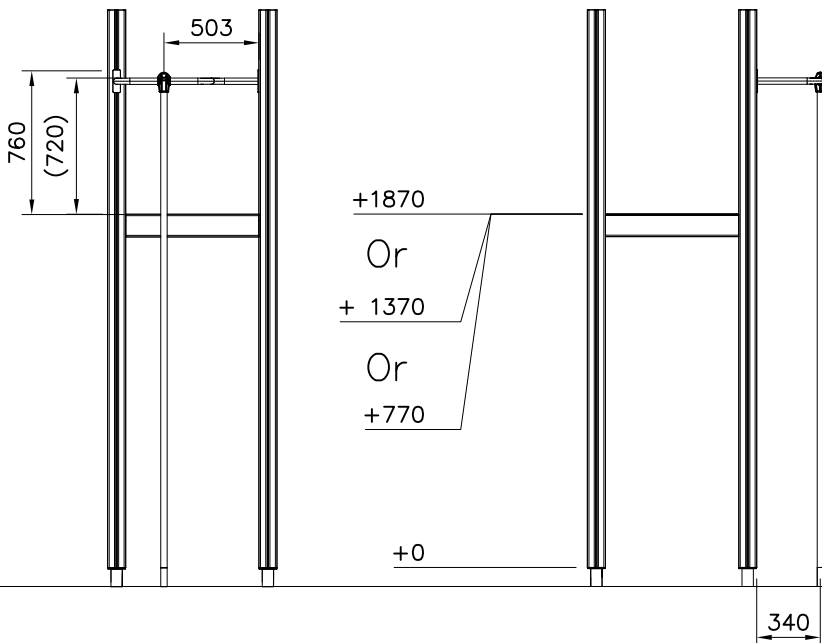

DET 1

DET 2

Naulanauha kannatinlistan puolelle.  
Nail list to the bottom.

DET 3

① 900240	PCS	② 900342	PCS
	4		2
Ø8x70		M8x16	
③ 901900	PCS	④ 901939	PCS
	2		1
20.5x36.2x56		M12x70	
⑤ 909850	PCS	⑥ 980150	PCS
	1		1
M8x25		M8	
⑦ 901182	PCS	⑧ 901902	PCS
	1		2
Ø11/M8x40		30.7x60.9x100	
	PCS		PCS
	PCS		PCS
○ 907829	PCS	○ 907698	PCS
	1		1
Ø33,7x1454		Ø33,7x2054	
○ 907817	PCS	○ 907695	PCS
	1		1
Ø33,7x2554			