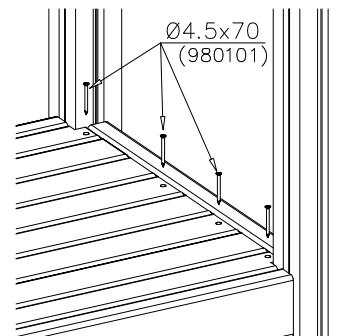

DET 1

DET 2

Naulanauha kannatinlistan puolelle.  
Nail list to the bottom.

DET 3

① 900240	PCS	② 900342	PCS
	4		2
Ø8x70		M8x16	
③ 901900	PCS	④ 901939	PCS
	2		1
20.5x36.2x56		M12x70	
⑤ 909850	PCS	⑥ 980150	PCS
	1		1
M8x25		M8	
⑦ 901182	PCS	⑧ 901902	PCS
	1		2
Ø11/M8x40		30.7x60.9x100	
	PCS		PCS
	PCS		PCS
○ 907829	PCS	○ 907698	PCS
	1		1
Ø33,7x1454		Ø33,7x2054	
○ 907817	PCS	○ 907695	PCS
	1		1
Ø33,7x2554			