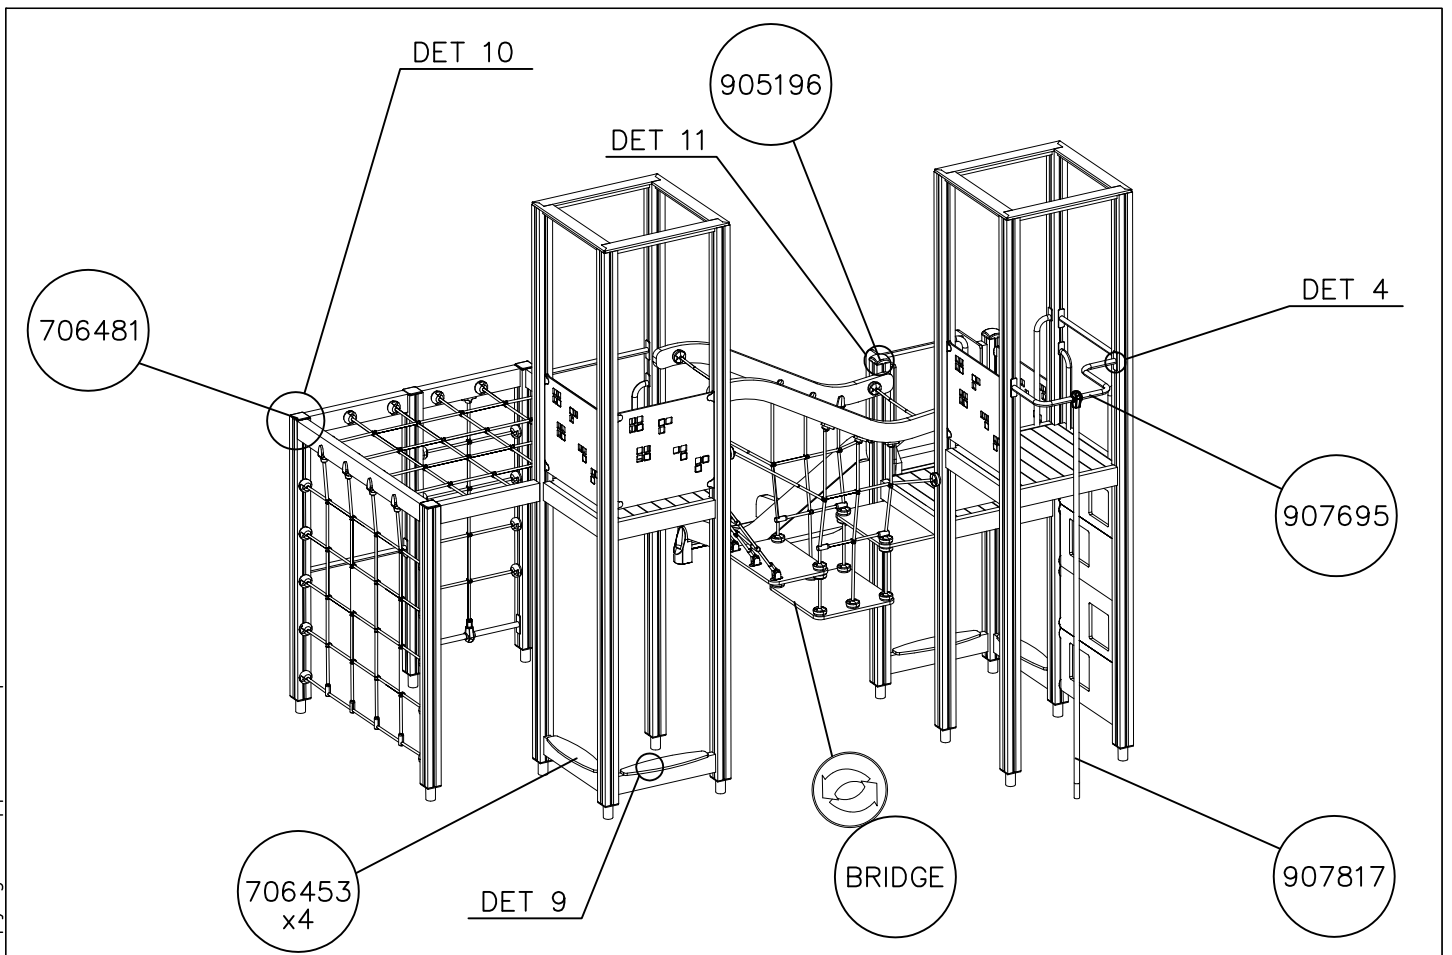

### 137132M

- EN/AS Impact Area 47.5 m<sup>2</sup>
- - - Falling Space 47.5 m<sup>2</sup>  
Max Falling Height 1970 mm

1:50

1:50

**A**

1:30

**D**

1:30