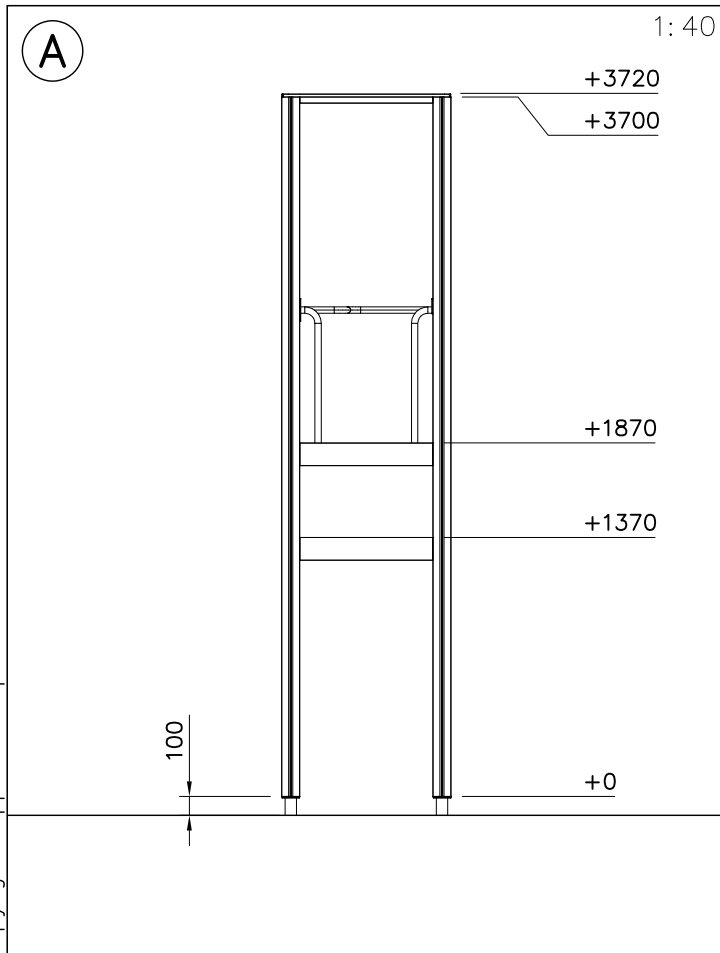

### 137132M

- EN/AS Impact Area 47.5 m<sup>2</sup>
- - - Falling Space 47.5 m<sup>2</sup>  
Max Falling Height 1970 mm

1:50

1:50

**A**

1:30

**D**

1:30