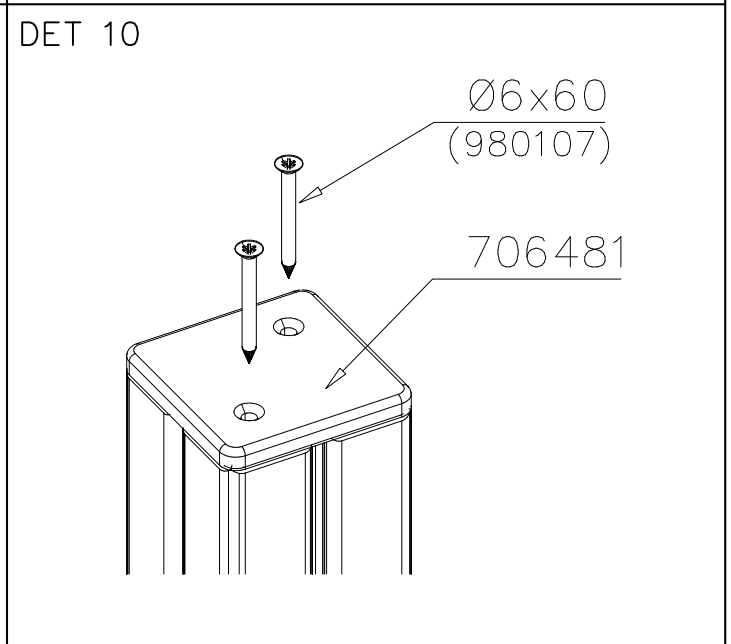

### 137132M

- EN/AS Impact Area 47.5 m<sup>2</sup>
- - - Falling Space 47.5 m<sup>2</sup>  
Max Falling Height 1970 mm

1:50

1:50

**A**

1:30

**D**

1:30