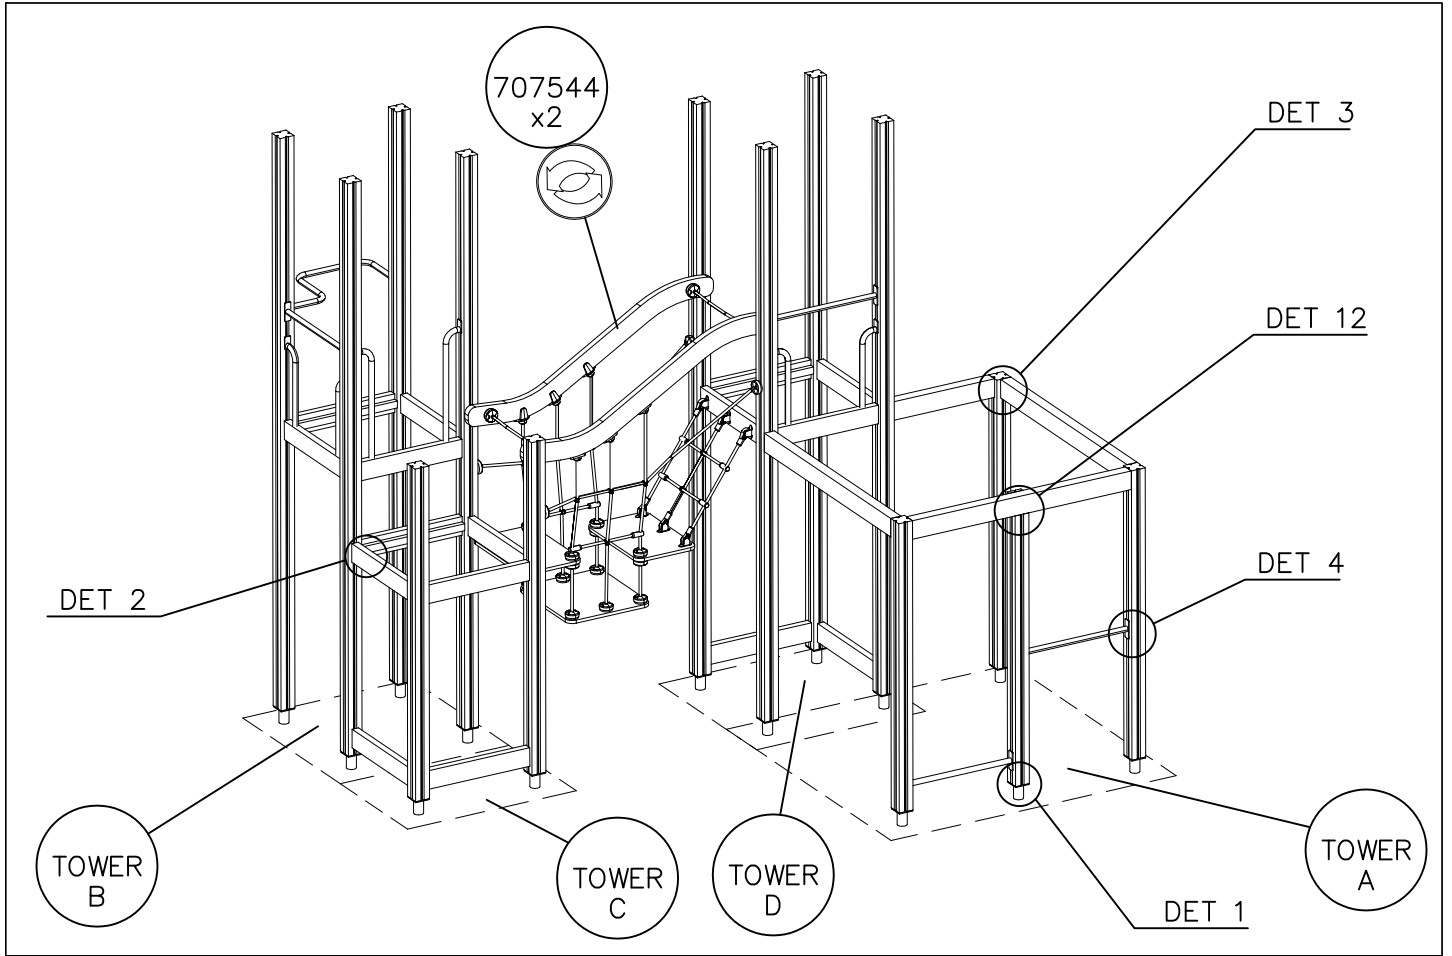

### 137132M

- EN/AS Impact Area 47.5 m<sup>2</sup>
- - - Falling Space 47.5 m<sup>2</sup>  
Max Falling Height 1970 mm

1:50

1:50

**A**

1:30

**D**

1:30