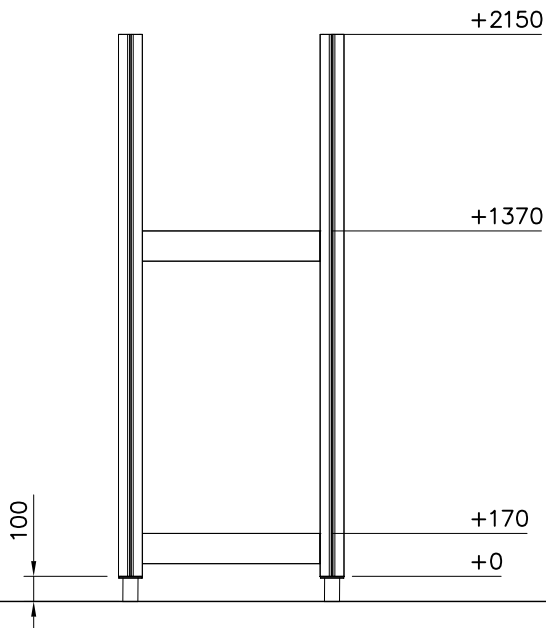

### 137132M

- EN/AS Impact Area 47.5 m<sup>2</sup>
- - - Falling Space 47.5 m<sup>2</sup>  
Max Falling Height 1970 mm

1:50

1:50

**A**

1:30

**D**

1:30