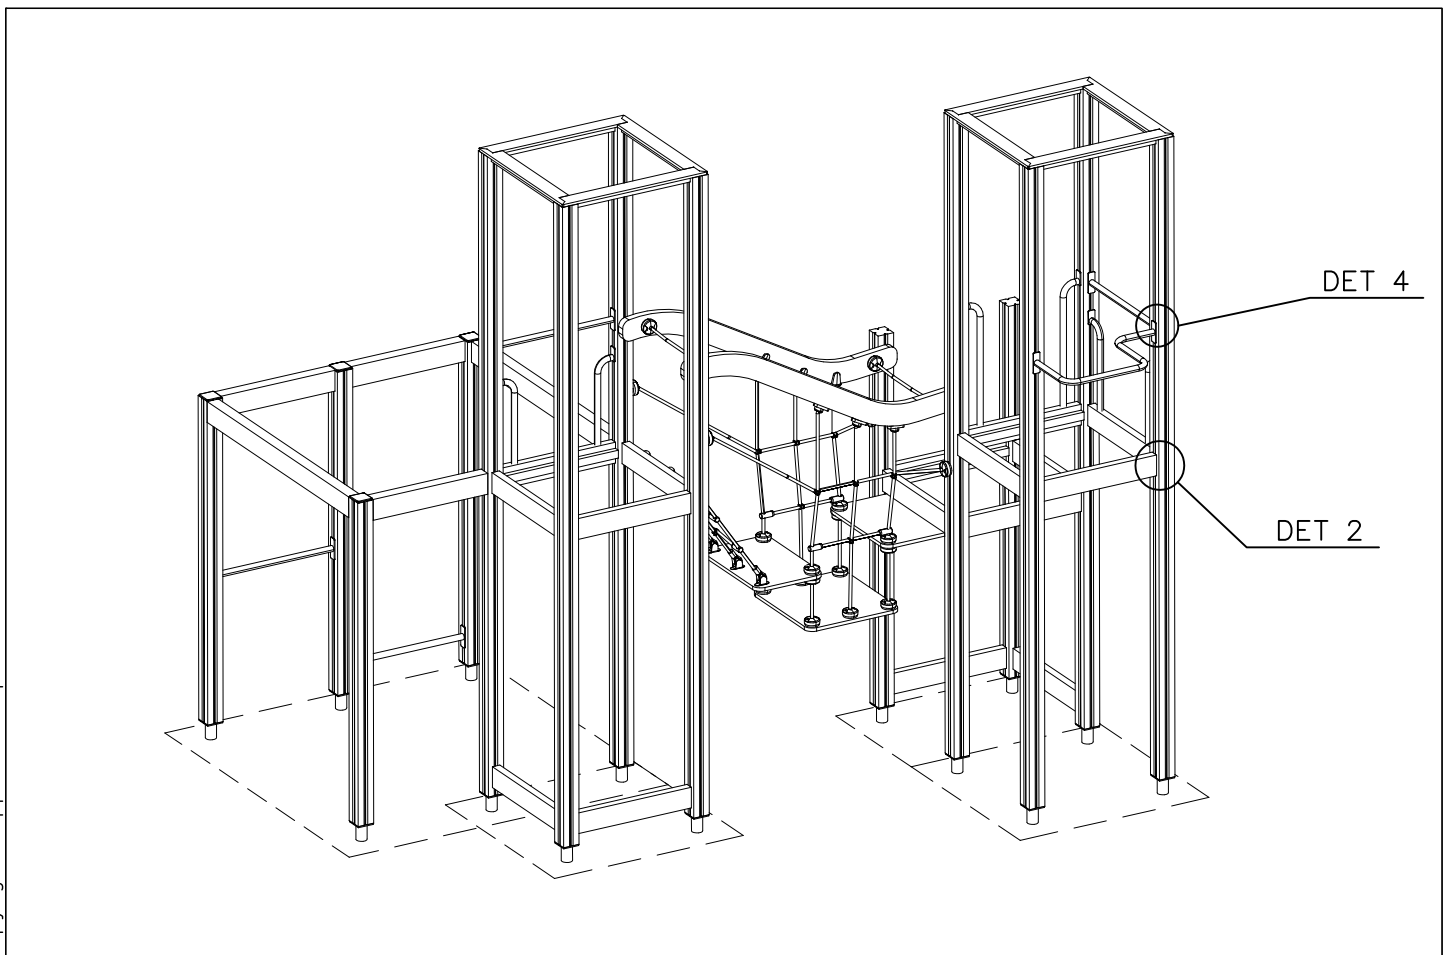

### 137132M

- EN/AS Impact Area 47.5 m<sup>2</sup>
- - - Falling Space 47.5 m<sup>2</sup>  
Max Falling Height 1970 mm

1:50

1:50

**A**

1:30

**D**

1:30