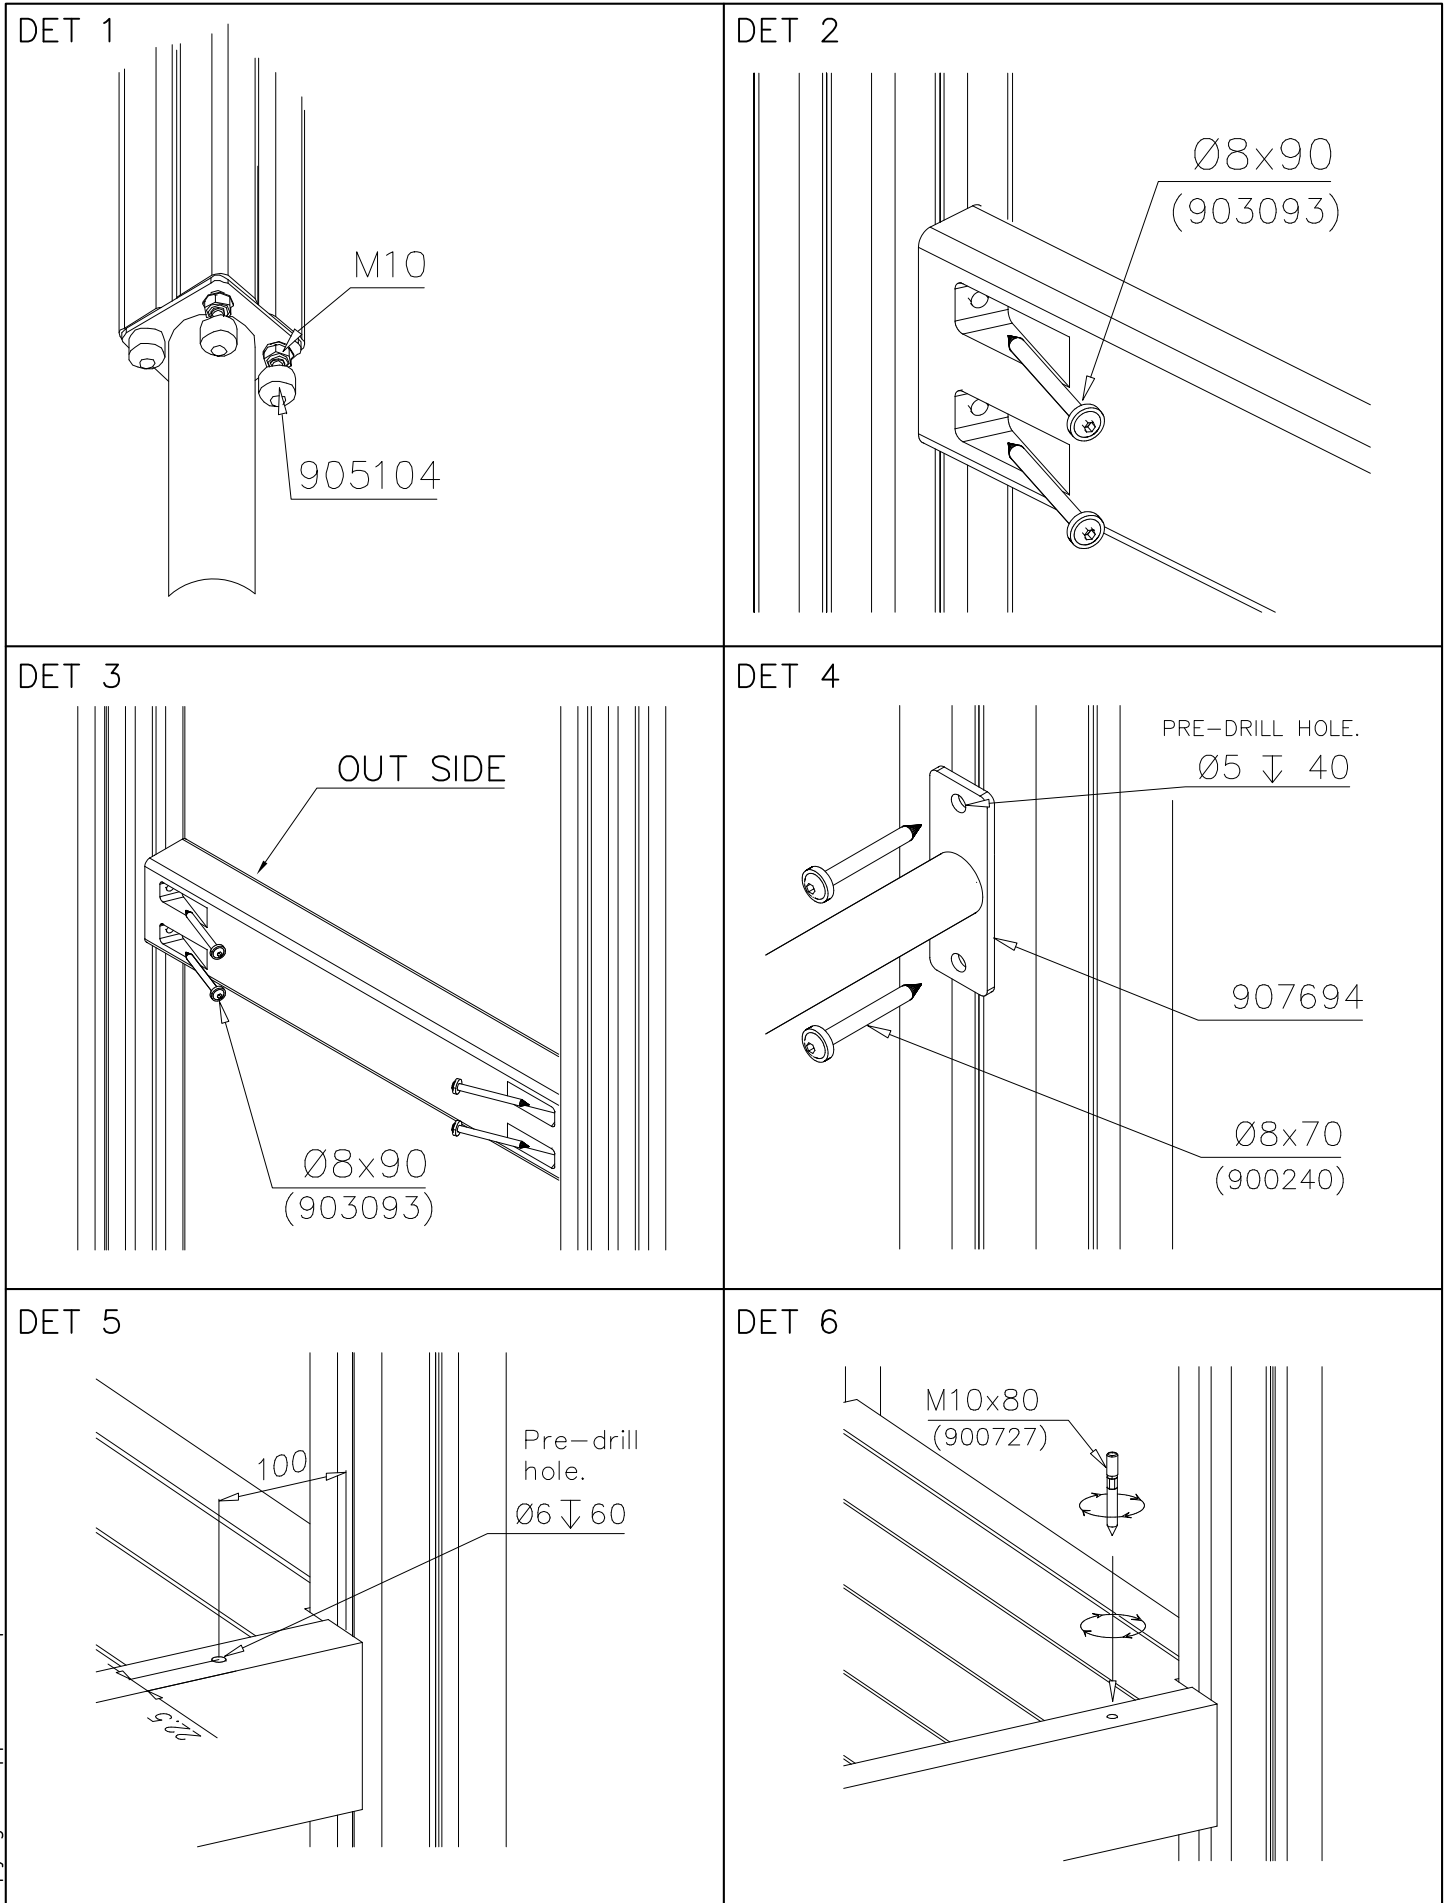

### 137132M

- EN/AS Impact Area 47.5 m<sup>2</sup>
- - - Falling Space 47.5 m<sup>2</sup>  
Max Falling Height 1970 mm

1:50

1:50

**A**

1:30

**D**

1:30