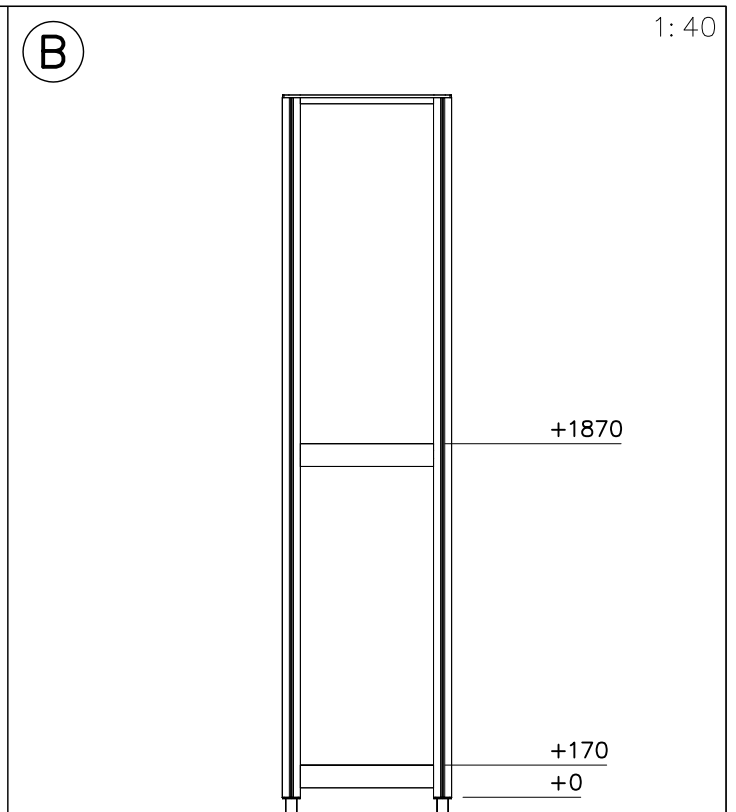

### 137132M

- EN/AS Impact Area 47.5 m<sup>2</sup>
- - - Falling Space 47.5 m<sup>2</sup>  
Max Falling Height 1970 mm

1:50

1:50

**A**

1:30

**D**

1:30