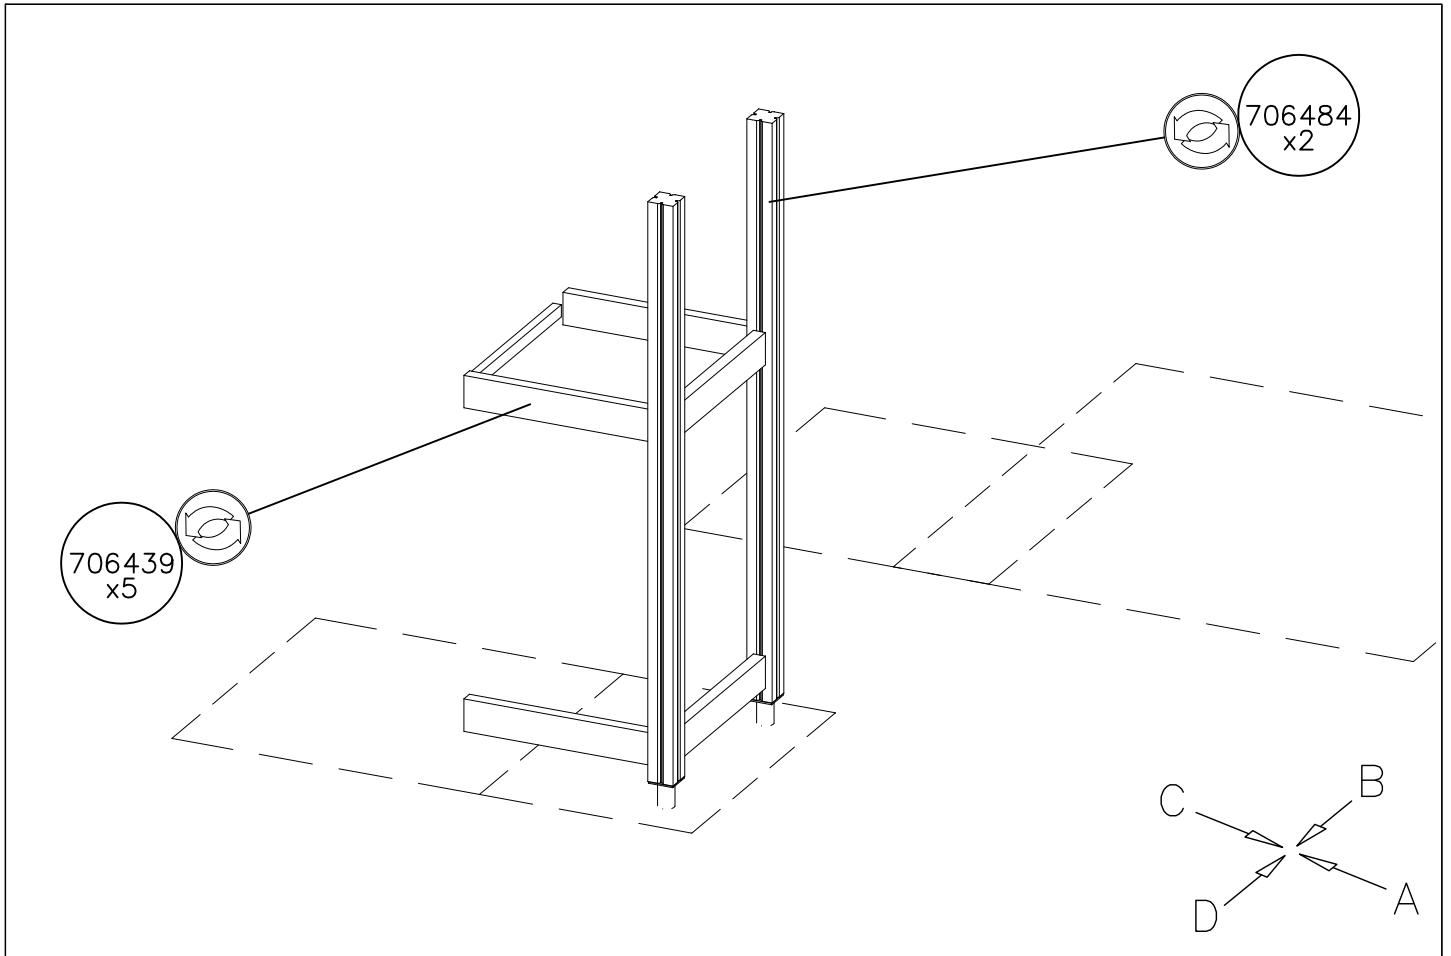

### 137132M

- EN/AS Impact Area 47.5 m<sup>2</sup>
- - - Falling Space 47.5 m<sup>2</sup>  
Max Falling Height 1970 mm

1:50

1:50

**A**

1:30

**D**

1:30