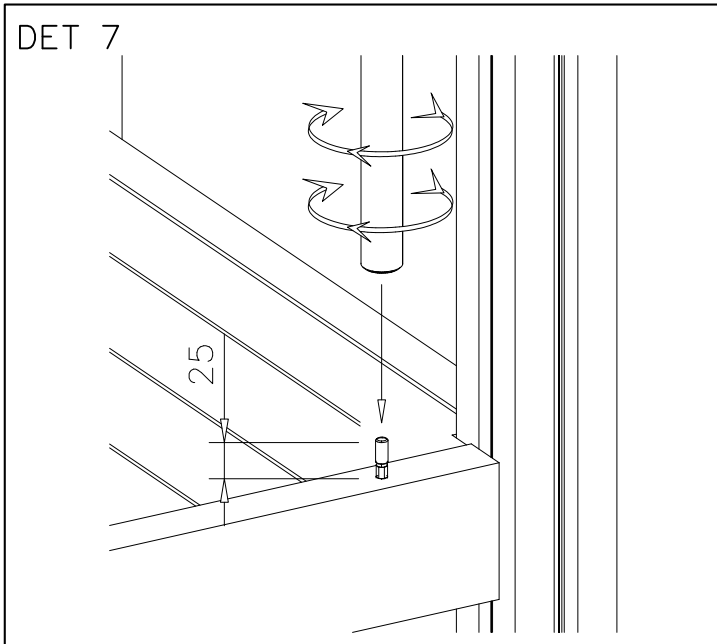

### 137132M

- EN/AS Impact Area 47.5 m<sup>2</sup>
- - - Falling Space 47.5 m<sup>2</sup>  
Max Falling Height 1970 mm

1:50

1:50

**A**

1:30

**D**

1:30