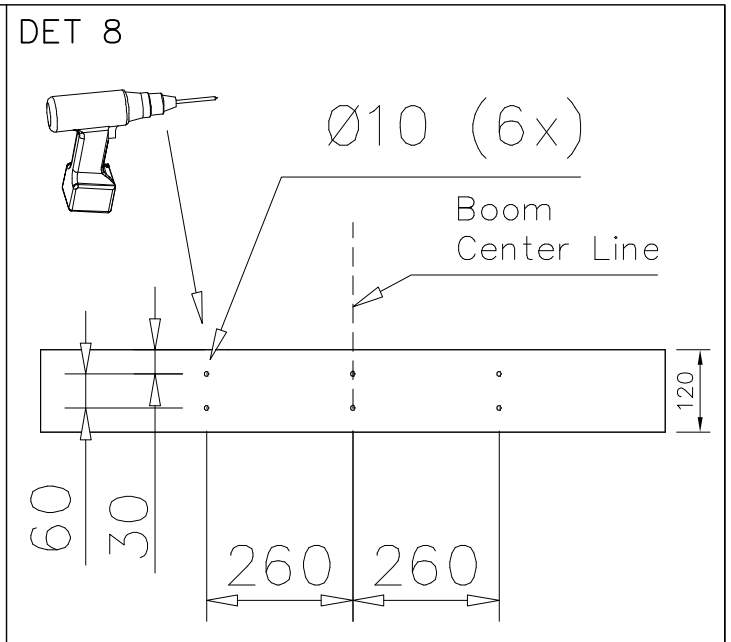

1:20

1:20

BOOM OPTIONS					
<p>707544</p>  <p>43x123x1775</p>	707544-602	DARK BROWN	707544-608	BLUE	
	707544-603	LIGHT BROWN	707544-609	GREEN	
	707544-604	LIGHT GRAY	707544-610	YELLOW	
	707544-605	DARK GRAY	707544-611	LIME	
	707544-606	GRAY	707544-612	FUXIA	
	707544-607	RED			
ROPE OPTIONS					
<p>707551</p>  <p>Ø16x360</p>	707551-301	BLUE	<p>706698</p>  <p>Ø16x280</p>	706698-301	BLUE
	707551-302	RED		706698-302	RED
	707551-303	BEIGE		706698-303	BEIGE
	707551-304	GRAY		706698-304	GRAY
	707551-305	BLACK		706698-305	BLACK
	707551-306	YELLOW		706698-306	YELLOW
SAFETY ROPE OPTIONS					
<p>706710</p>  <p>Ø16x618</p>	706710-301	BLUE			
	706710-302	RED			
	706710-303	BEIGE			
	706710-304	GRAY			
	706710-305	BLACK			
	706710-306	YELLOW			
NET OPTIONS					
<p>707550</p>  <p>Ø16x553x703</p>	707550-301	BLUE			
	707550-302	RED			
	707550-303	BEIGE			
	707550-304	GRAY			
	707550-305	BLACK			
	707550-306	YELLOW			
NET OPTIONS					
<p>707560</p> 	707560-301	BLUE			
	707560-302	RED			
	707560-303	BEIGE			
	707560-304	GRAY			
	707560-305	BLACK			
	707560-306	YELLOW			