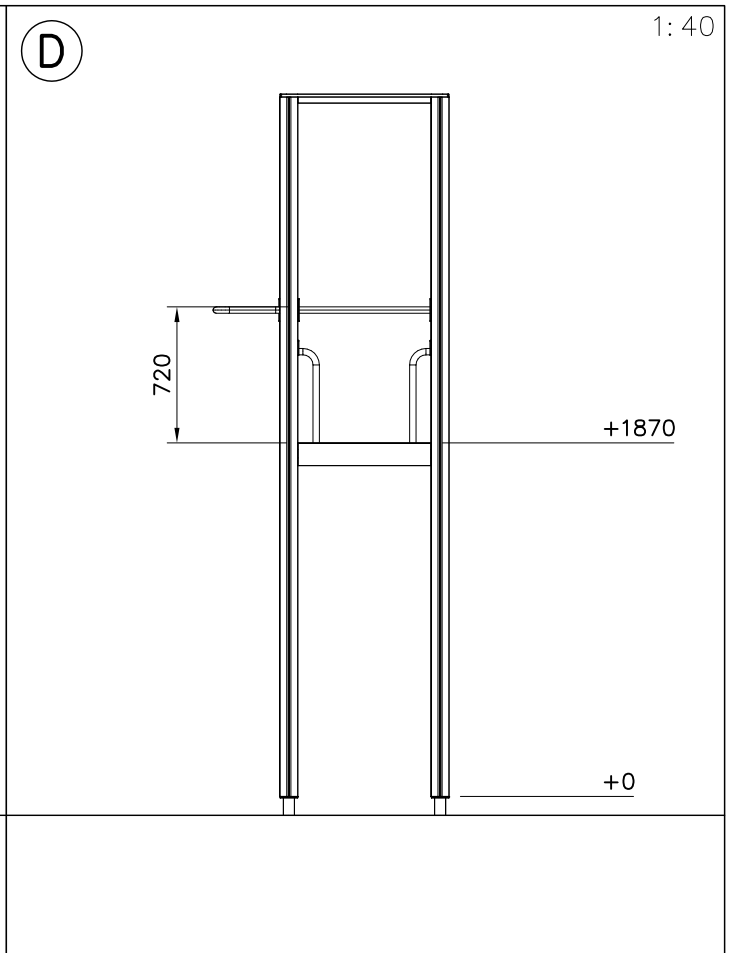

### 137132M

- EN/AS Impact Area 47.5 m<sup>2</sup>
- - - Falling Space 47.5 m<sup>2</sup>  
Max Falling Height 1970 mm

1:50

1:50

**A**

1:30

**D**

1:30