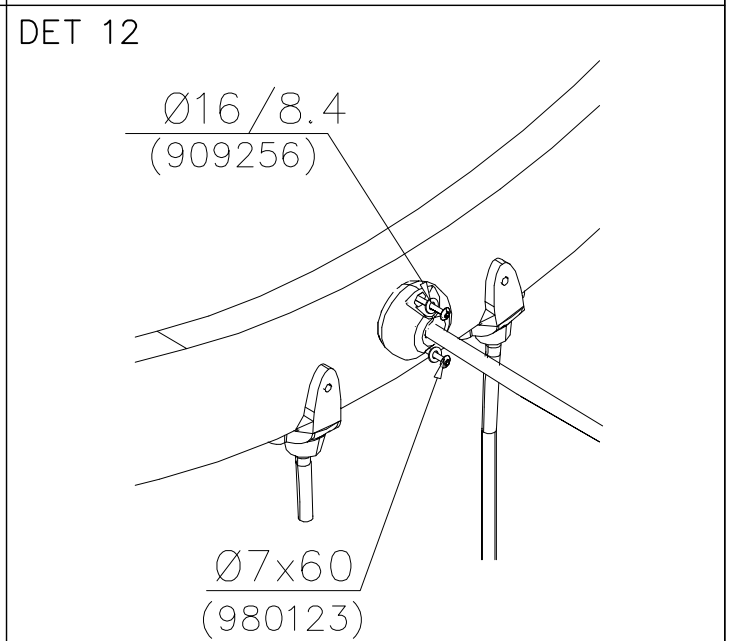

1:20

1:20

BOOM OPTIONS					
<p>707544</p>  <p>43x123x1775</p>	707544-602	DARK BROWN	707544-608	BLUE	
	707544-603	LIGHT BROWN	707544-609	GREEN	
	707544-604	LIGHT GRAY	707544-610	YELLOW	
	707544-605	DARK GRAY	707544-611	LIME	
	707544-606	GRAY	707544-612	FUXIA	
	707544-607	RED			
ROPE OPTIONS					
<p>707551</p>  <p>Ø16x360</p>	707551-301	BLUE	<p>706698</p>  <p>Ø16x280</p>	706698-301	BLUE
	707551-302	RED		706698-302	RED
	707551-303	BEIGE		706698-303	BEIGE
	707551-304	GRAY		706698-304	GRAY
	707551-305	BLACK		706698-305	BLACK
	707551-306	YELLOW		706698-306	YELLOW
SAFETY ROPE OPTIONS					
<p>706710</p>  <p>Ø16x618</p>	706710-301	BLUE			
	706710-302	RED			
	706710-303	BEIGE			
	706710-304	GRAY			
	706710-305	BLACK			
	706710-306	YELLOW			
NET OPTIONS					
<p>707550</p>  <p>Ø16x553x703</p>	707550-301	BLUE			
	707550-302	RED			
	707550-303	BEIGE			
	707550-304	GRAY			
	707550-305	BLACK			
	707550-306	YELLOW			
NET OPTIONS					
<p>707560</p> 	707560-301	BLUE			
	707560-302	RED			
	707560-303	BEIGE			
	707560-304	GRAY			
	707560-305	BLACK			
	707560-306	YELLOW			