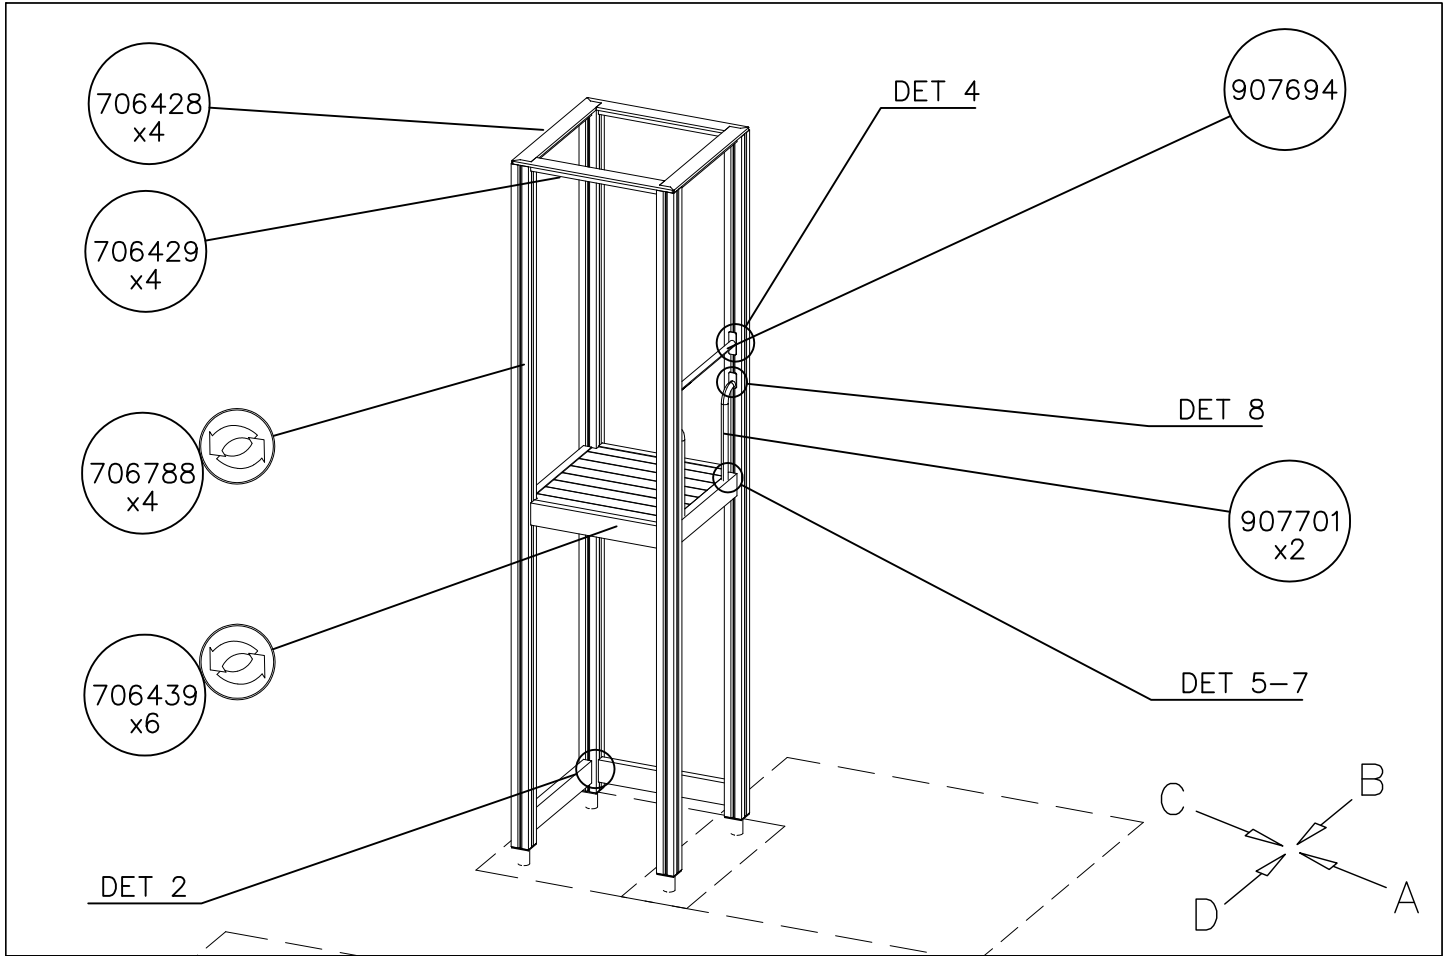

### 137132M

- EN/AS Impact Area 47.5 m<sup>2</sup>
- - - Falling Space 47.5 m<sup>2</sup>  
Max Falling Height 1970 mm

1:50

1:50

**A**

1:30

**D**

1:30