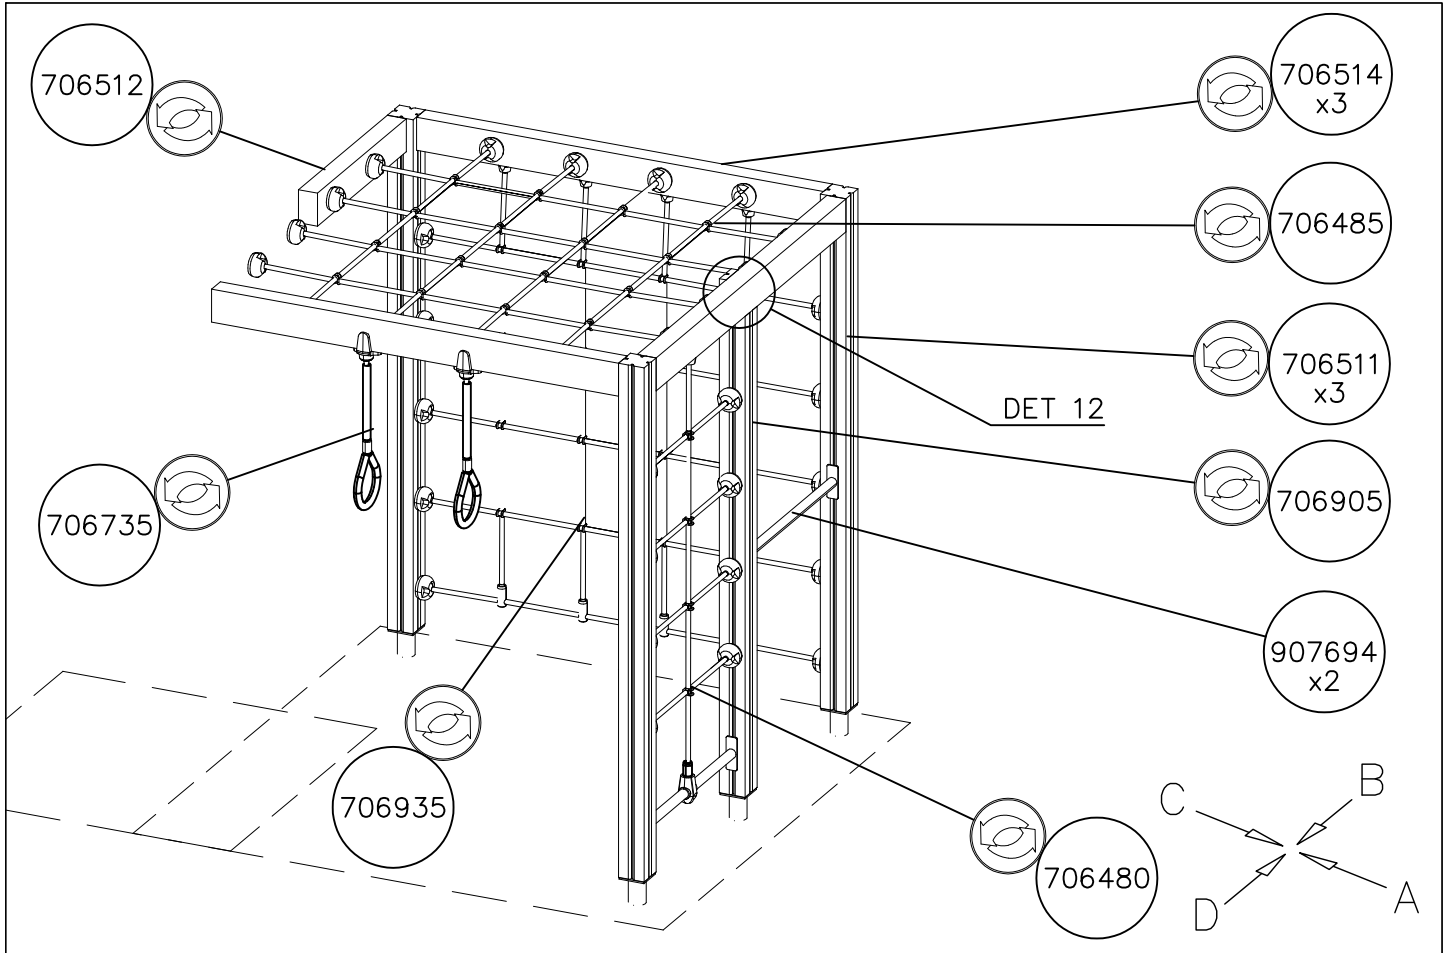

### 137132M

- EN/AS Impact Area 47.5 m<sup>2</sup>
- - - Falling Space 47.5 m<sup>2</sup>  
Max Falling Height 1970 mm

1:50

1:50

**A**

1:30

**D**

1:30