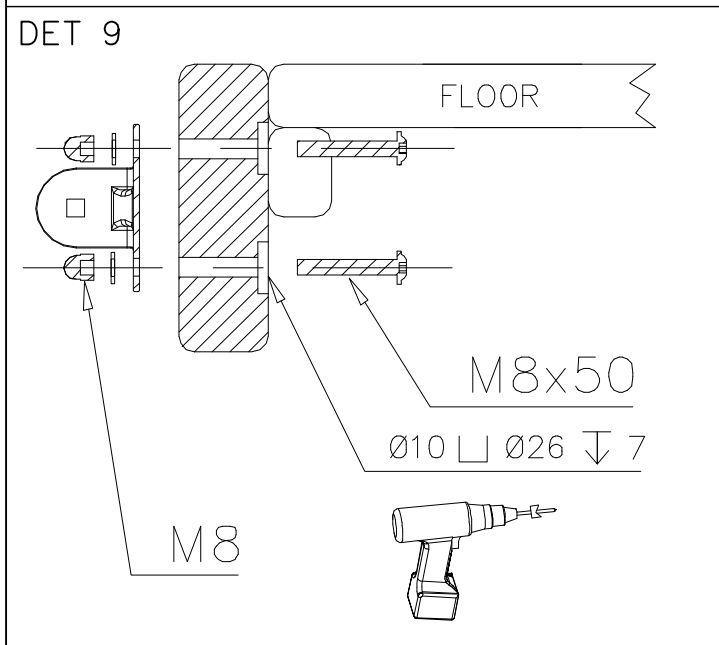

1:20

1:20

BOOM OPTIONS					
<p>707544</p>  <p>43x123x1775</p>	707544-602	DARK BROWN	707544-608	BLUE	
	707544-603	LIGHT BROWN	707544-609	GREEN	
	707544-604	LIGHT GRAY	707544-610	YELLOW	
	707544-605	DARK GRAY	707544-611	LIME	
	707544-606	GRAY	707544-612	FUXIA	
	707544-607	RED			
ROPE OPTIONS					
<p>707551</p>  <p>Ø16x360</p>	707551-301	BLUE	<p>706698</p>  <p>Ø16x280</p>	706698-301	BLUE
	707551-302	RED		706698-302	RED
	707551-303	BEIGE		706698-303	BEIGE
	707551-304	GRAY		706698-304	GRAY
	707551-305	BLACK		706698-305	BLACK
	707551-306	YELLOW		706698-306	YELLOW
SAFETY ROPE OPTIONS					
<p>706710</p>  <p>Ø16x618</p>	706710-301	BLUE			
	706710-302	RED			
	706710-303	BEIGE			
	706710-304	GRAY			
	706710-305	BLACK			
	706710-306	YELLOW			
NET OPTIONS					
<p>707550</p>  <p>Ø16x553x703</p>	707550-301	BLUE			
	707550-302	RED			
	707550-303	BEIGE			
	707550-304	GRAY			
	707550-305	BLACK			
	707550-306	YELLOW			
NET OPTIONS					
<p>707560</p> 	707560-301	BLUE			
	707560-302	RED			
	707560-303	BEIGE			
	707560-304	GRAY			
	707560-305	BLACK			
	707560-306	YELLOW			