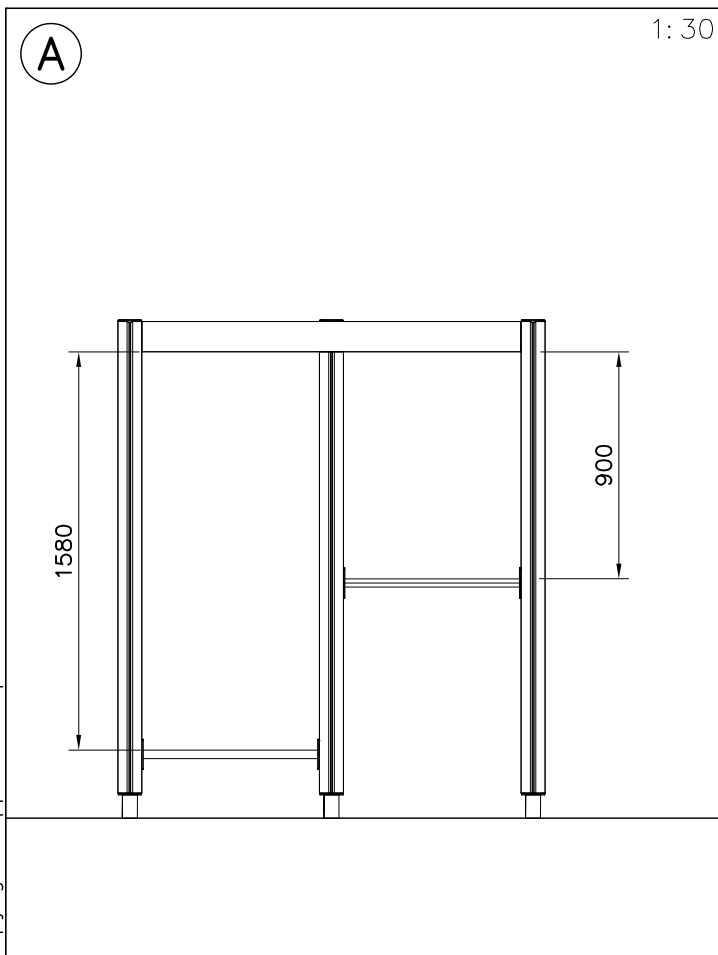

### 137132M

- EN/AS Impact Area 47.5 m<sup>2</sup>
- - - Falling Space 47.5 m<sup>2</sup>  
Max Falling Height 1970 mm

1:50

1:50

**A**

1:30

**D**

1:30