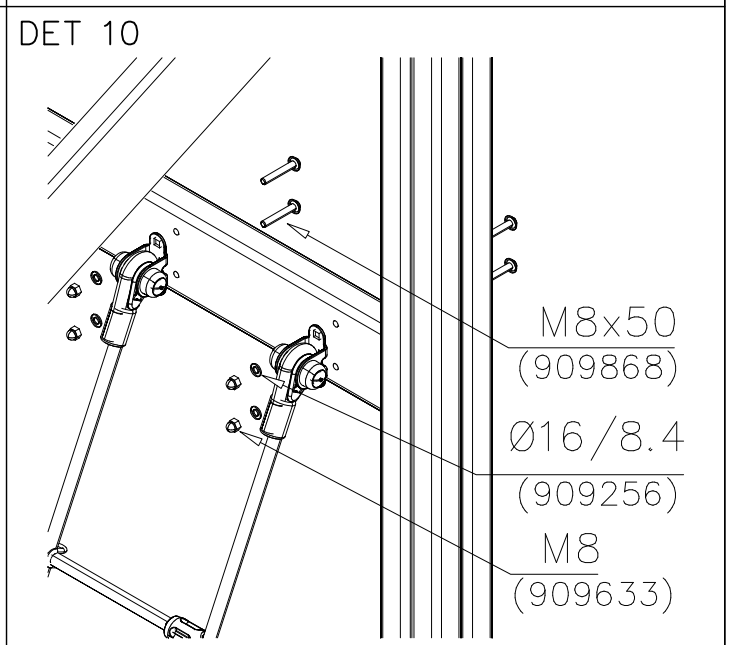

1:20

1:20

BOOM OPTIONS					
<p>707544</p>  <p>43x123x1775</p>	707544-602	DARK BROWN	707544-608	BLUE	
	707544-603	LIGHT BROWN	707544-609	GREEN	
	707544-604	LIGHT GRAY	707544-610	YELLOW	
	707544-605	DARK GRAY	707544-611	LIME	
	707544-606	GRAY	707544-612	FUXIA	
	707544-607	RED			
ROPE OPTIONS					
<p>707551</p>  <p>Ø16x360</p>	707551-301	BLUE	<p>706698</p>  <p>Ø16x280</p>	706698-301	BLUE
	707551-302	RED		706698-302	RED
	707551-303	BEIGE		706698-303	BEIGE
	707551-304	GRAY		706698-304	GRAY
	707551-305	BLACK		706698-305	BLACK
	707551-306	YELLOW		706698-306	YELLOW
SAFETY ROPE OPTIONS					
<p>706710</p>  <p>Ø16x618</p>	706710-301	BLUE			
	706710-302	RED			
	706710-303	BEIGE			
	706710-304	GRAY			
	706710-305	BLACK			
	706710-306	YELLOW			
NET OPTIONS					
<p>707550</p>  <p>Ø16x553x703</p>	707550-301	BLUE			
	707550-302	RED			
	707550-303	BEIGE			
	707550-304	GRAY			
	707550-305	BLACK			
	707550-306	YELLOW			
NET OPTIONS					
<p>707560</p> 	707560-301	BLUE			
	707560-302	RED			
	707560-303	BEIGE			
	707560-304	GRAY			
	707560-305	BLACK			
	707560-306	YELLOW			