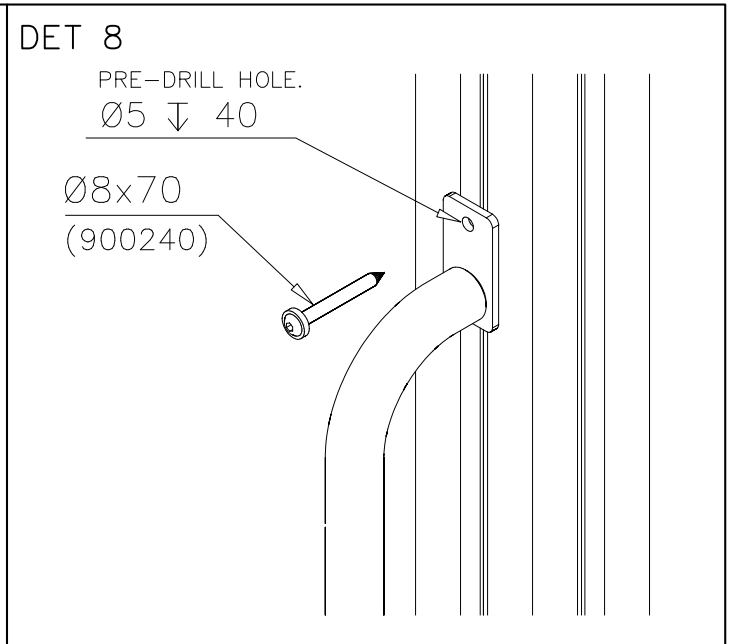

### 137132M

- EN/AS Impact Area 47.5 m<sup>2</sup>
- - - Falling Space 47.5 m<sup>2</sup>  
Max Falling Height 1970 mm

1:50

1:50

**A**

1:30

**D**

1:30