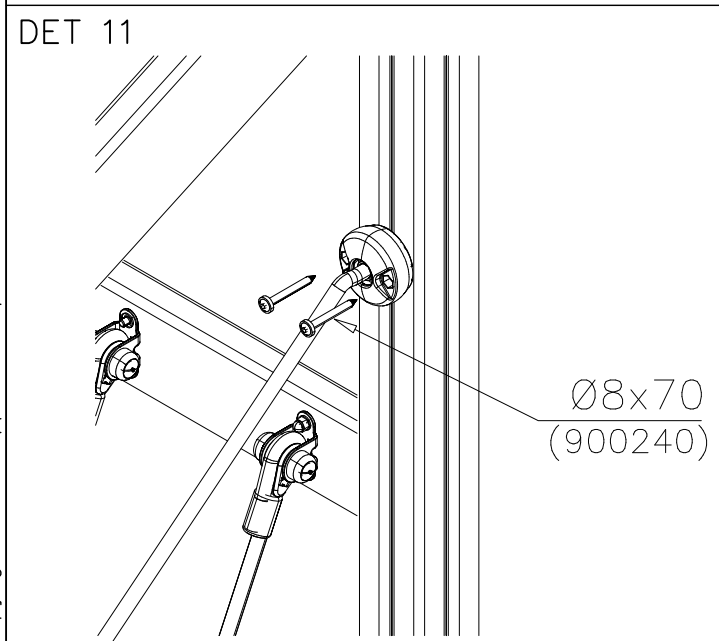

1:20

1:20

BOOM OPTIONS					
<p>707544</p>  <p>43x123x1775</p>	707544-602	DARK BROWN	707544-608	BLUE	
	707544-603	LIGHT BROWN	707544-609	GREEN	
	707544-604	LIGHT GRAY	707544-610	YELLOW	
	707544-605	DARK GRAY	707544-611	LIME	
	707544-606	GRAY	707544-612	FUXIA	
	707544-607	RED			
ROPE OPTIONS					
<p>707551</p>  <p>Ø16x360</p>	707551-301	BLUE	<p>706698</p>  <p>Ø16x280</p>	706698-301	BLUE
	707551-302	RED		706698-302	RED
	707551-303	BEIGE		706698-303	BEIGE
	707551-304	GRAY		706698-304	GRAY
	707551-305	BLACK		706698-305	BLACK
	707551-306	YELLOW		706698-306	YELLOW
SAFETY ROPE OPTIONS					
<p>706710</p>  <p>Ø16x618</p>	706710-301	BLUE			
	706710-302	RED			
	706710-303	BEIGE			
	706710-304	GRAY			
	706710-305	BLACK			
	706710-306	YELLOW			
NET OPTIONS					
<p>707550</p>  <p>Ø16x553x703</p>	707550-301	BLUE			
	707550-302	RED			
	707550-303	BEIGE			
	707550-304	GRAY			
	707550-305	BLACK			
	707550-306	YELLOW			
NET OPTIONS					
<p>707560</p> 	707560-301	BLUE			
	707560-302	RED			
	707560-303	BEIGE			
	707560-304	GRAY			
	707560-305	BLACK			
	707560-306	YELLOW			