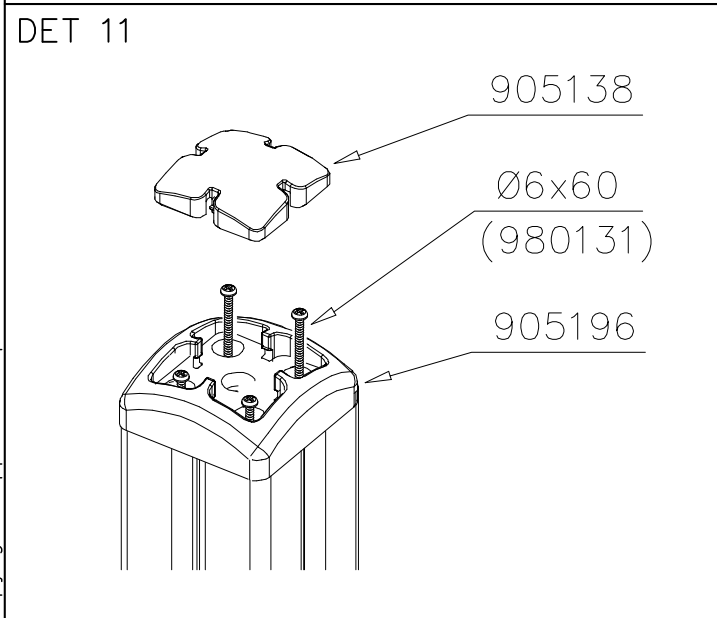

### 137132M

- EN/AS Impact Area 47.5 m<sup>2</sup>
- - - Falling Space 47.5 m<sup>2</sup>  
Max Falling Height 1970 mm

1:50

1:50

**A**

1:30

**D**

1:30