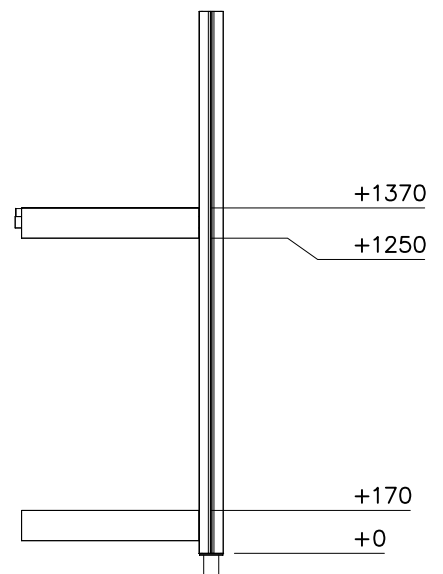

### 137132M

- EN/AS Impact Area 47.5 m<sup>2</sup>
- - - Falling Space 47.5 m<sup>2</sup>  
Max Falling Height 1970 mm

1:50

1:50

**A**

1:30

**D**

1:30