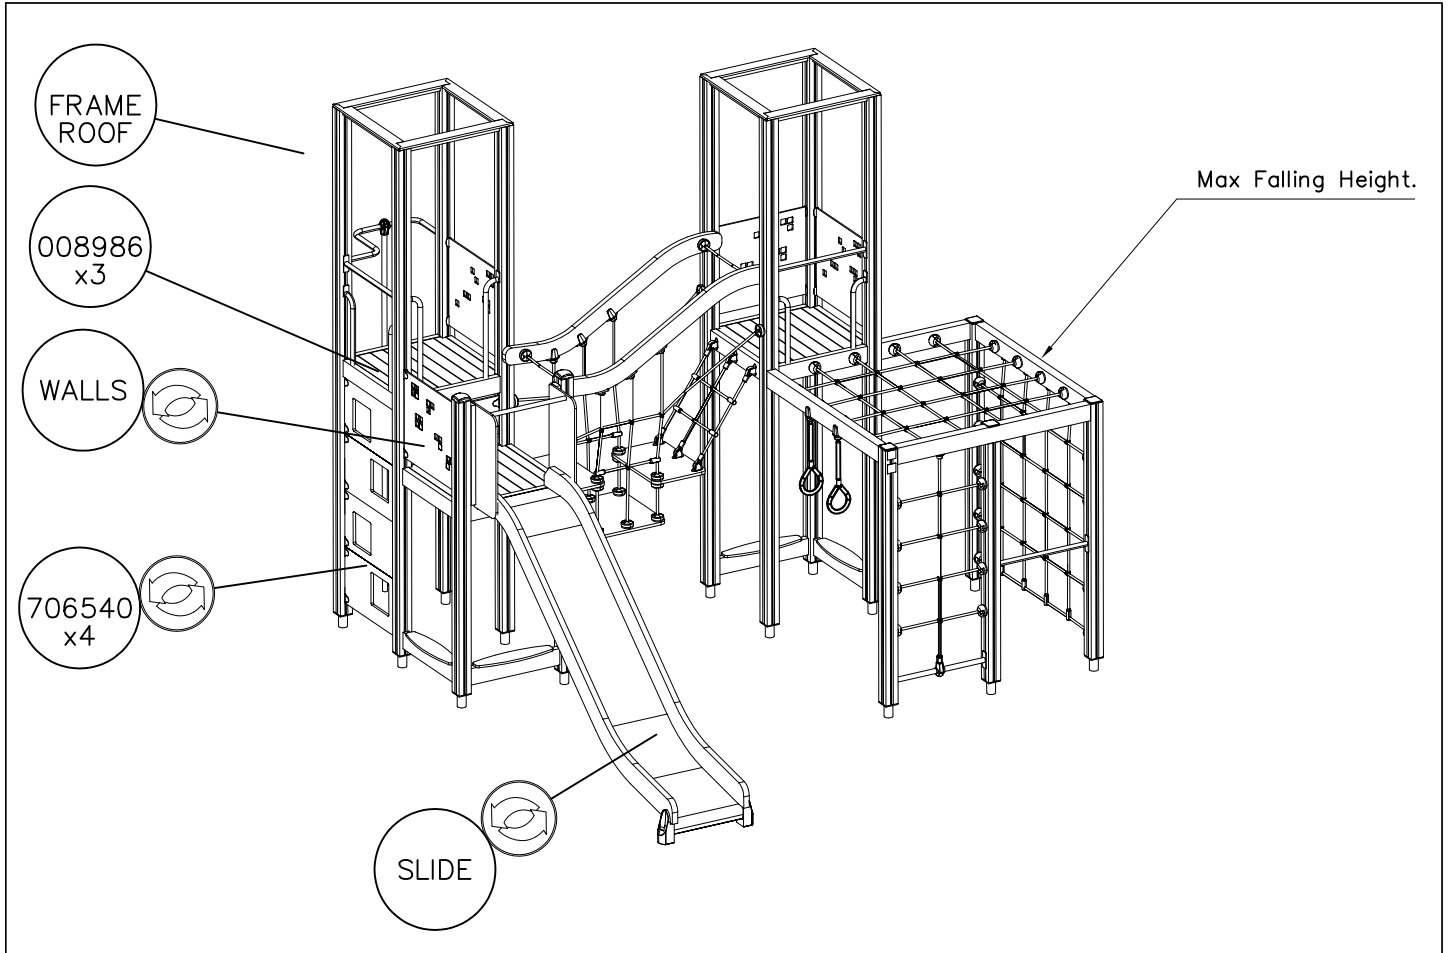

### 137132M

- EN/AS Impact Area 47.5 m<sup>2</sup>
- - - Falling Space 47.5 m<sup>2</sup>  
Max Falling Height 1970 mm

1:50

1:50

**A**

1:30

**D**

1:30