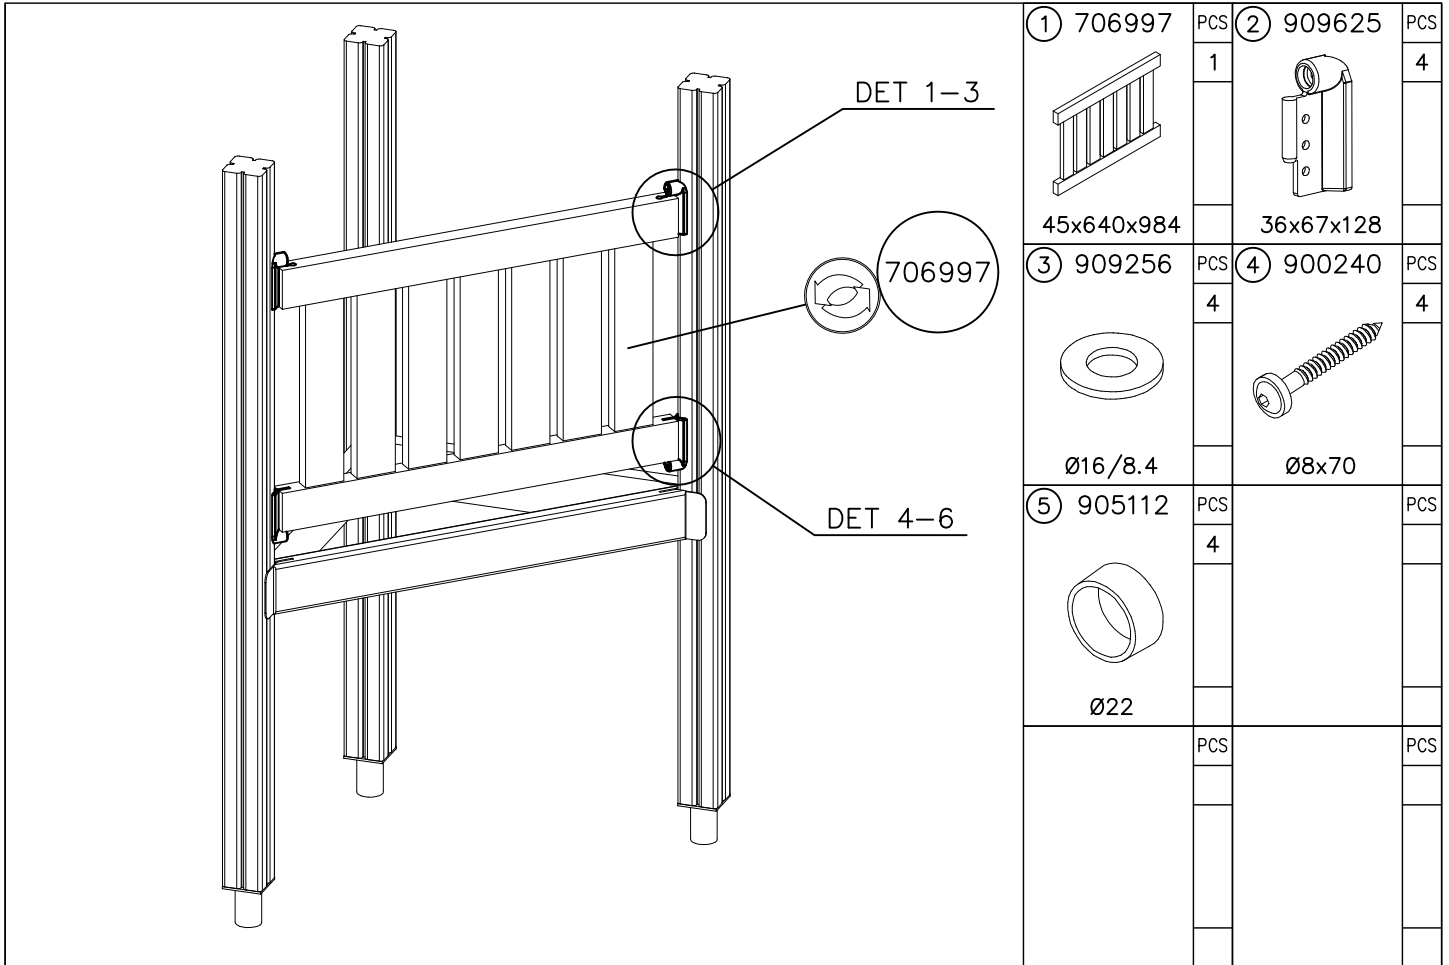

DET 3

① 706746	PCS	② 909530	PCS
	1		4
45x640x701		55.9x127.5	
③ 900240	PCS	④ 980151	PCS
	4		4
Ø8x70		Ø16/8.4x1.6	
⑤ 905112	PCS		PCS
	4		
Ø22			
	PCS		PCS

WALL OPTIONS		
 706746 45x640x701	706746-605	DARK GRAY
	706746-606	GRAY
	706746-607	RED
	706746-608	BLUE
	706746-609	GREEN
	706746-610	YELLOW
	706746-611	LIME
	706746-612	FUXIA