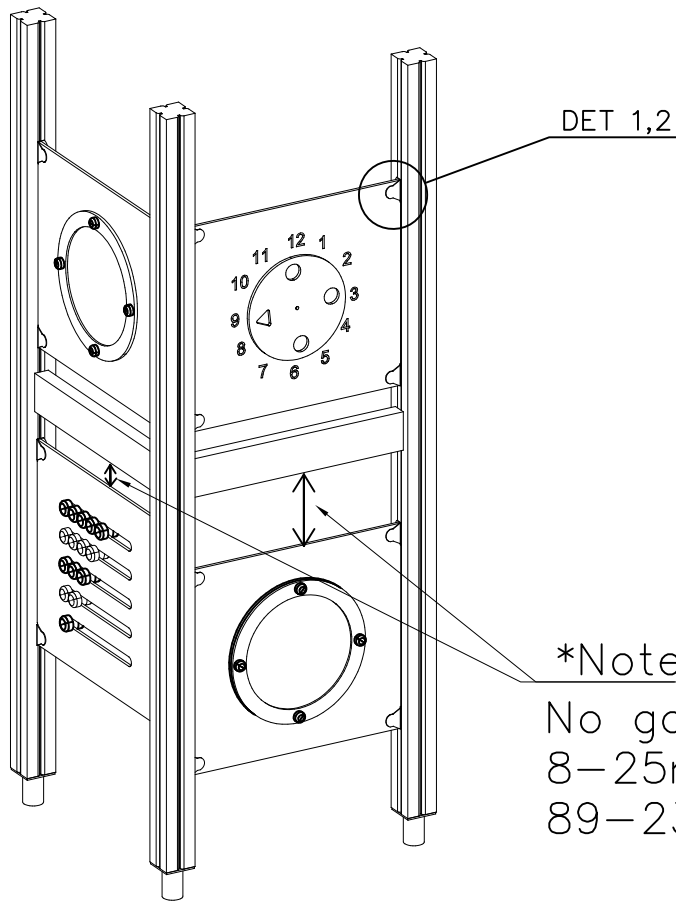

POST 707145  43x93x717	707145-602 DARK BROWN 707145-603 LIGHT BROWN 707145-604 LIGHT GRAY	
---	--	--

POST OPTIONS

--	--	--

--	--	--

①	707191	PCS	②	707145	PCS	③	707146	PCS	④	900859	PCS	⑤	905104	PCS	⑥	909633	PCS
		1			2			4			2			4			2
+870			43x93x717			15x145x1153			M8x90			M10			M8		
⑦	980123	PCS	⑧	980128	PCS	⑨	980152	PCS			PCS			PCS			PCS
		8			15			2									
Ø7x60			Ø7x40			Ø24/8.4x2											