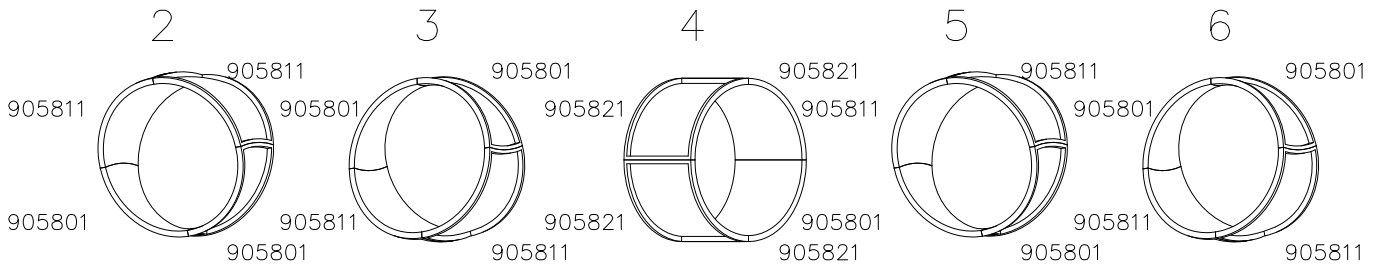

707918-707919	PCS 4	900240	PCS 14	903533	PCS 6	905086	PCS 4	905112	PCS 248	905801	PCS 4
											
		Ø8x70		SRL12		Ø44/13.5		BLACK Ø22		GREY	
905811	PCS 4	905821	PCS 4	905831	PCS 184	905850	PCS 1	905859	PCS 2	905860	PCS 2
											
GREY		GREY		BLACK				6x80x850			
909205	PCS 92	909248	PCS 4	909274	PCS 4	980150	PCS 96	980151	PCS 8		PCS
											
8x60		M12		8x30		M8		Ø16/8.4			
	PCS		PCS		PCS		PCS		PCS		PCS
	PCS		PCS		PCS		PCS		PCS		PCS
	PCS		PCS		PCS		PCS		PCS		PCS

<p>DET 1</p>  <p>Access- and maintenance panel. Asennus- ja huolto luukku.</p>	<p>DET 2</p>  <p>10x30 909545</p>	<p>DET 3</p>  <p>300 S</p>
<p>DET 4</p>  <p>DET 6 DET 5 905850</p>	<p>DET 5</p>  <p>905850 M12 Ø44/13.5</p>	<p>DET 6</p>  <p>8x30 905860 905859 Ø16/8.4 M8</p>