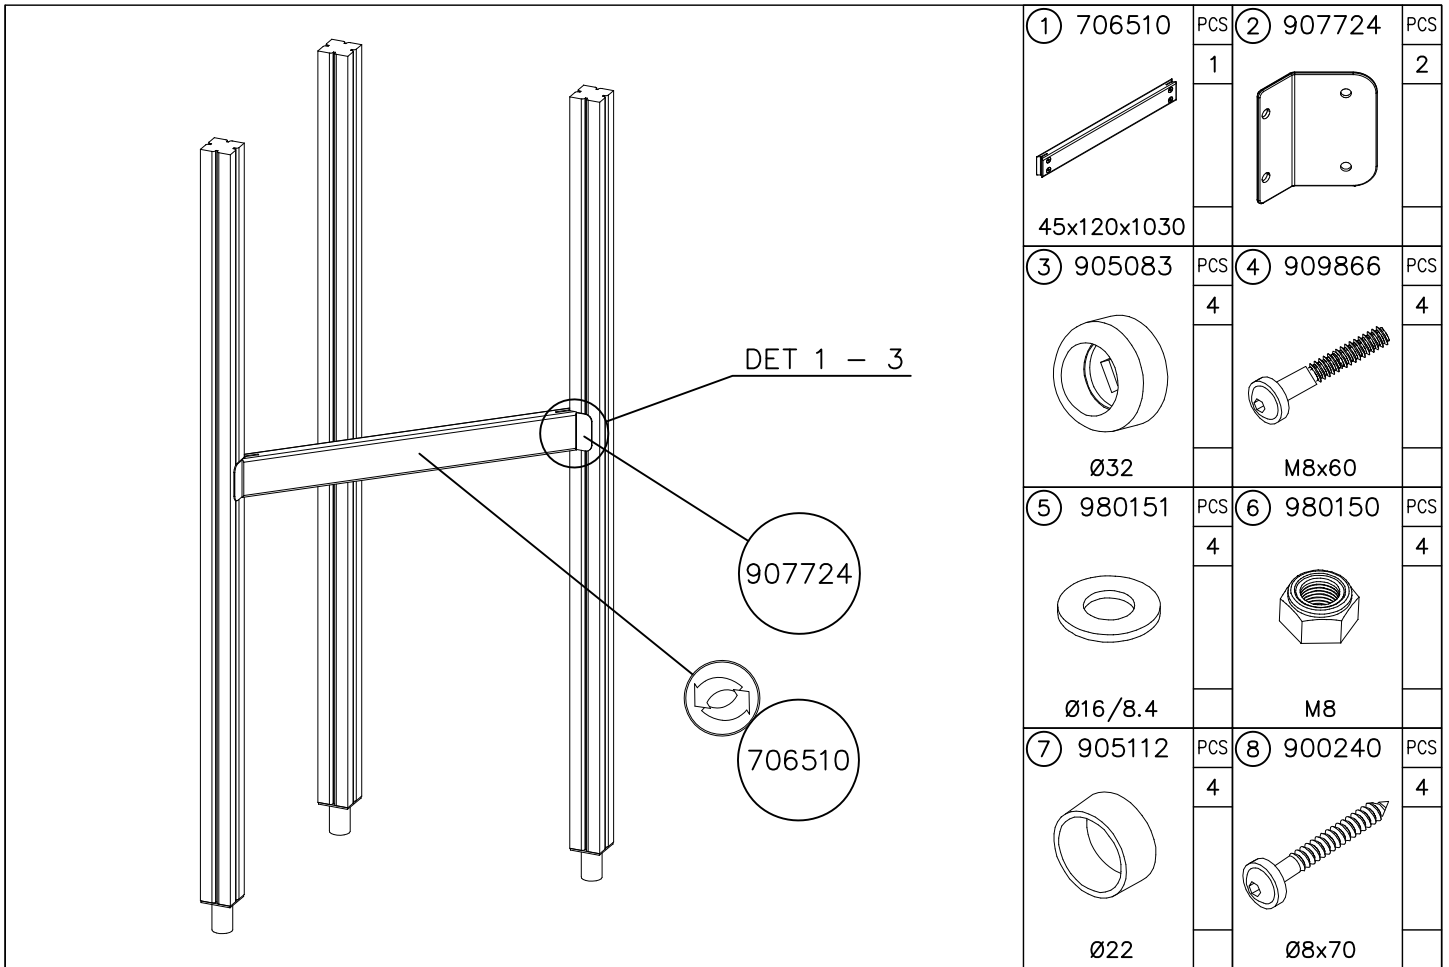

# FOOT

DATE: 15.5.2018

1(1)

①	909511	PCS	②	909519	PCS
		1			1
	90x90x650			50x380x380	
③	909637	PCS	④	909638	PCS
		4			8
	M10			Ø20/10.5	
⑤	909639	PCS	⑥	905104	PCS
		4			4
	M10x25			M10	
OPTION FOOT					
①	911155	PCS			PCS
		1			
	90x90x650				

DET 1

DET 2

Naulanauha kannatinlistan puolelle.  
Nail list to the bottom.

DET 3

BOOM OPTIONS		
706510	706510-602	DARK BROWN
	706510-603	LIGHT BROWN
45x120x1030	706510-604	LIGHT GRAY

DET 1

DET 2 M8x60  
(909866)