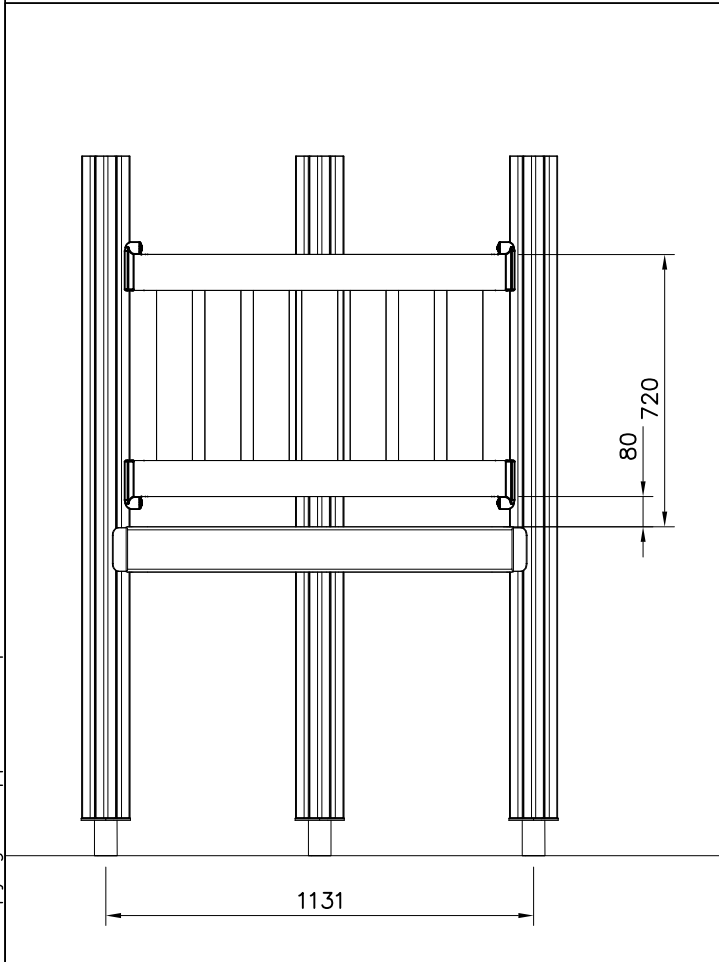

DET 3

① 706746	PCS	② 909530	PCS
	1		4
45x640x701		55.9x127.5	
③ 900240	PCS	④ 980151	PCS
	4		4
Ø8x70		Ø16/8.4x1.6	
⑤ 905112	PCS		PCS
	4		
Ø22			
	PCS		PCS

WALL OPTIONS		
 706746 45x640x701	706746-605	DARK GRAY
	706746-606	GRAY
	706746-607	RED
	706746-608	BLUE
	706746-609	GREEN
	706746-610	YELLOW
	706746-611	LIME
	706746-612	FUXIA