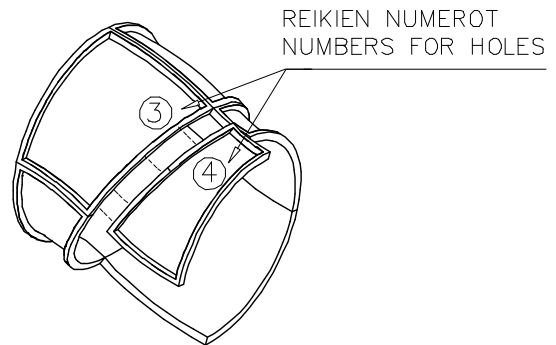

Esimerkki putken kokoamisesta
Example of installation

LIUKUPINTAAN EI SAA TULLA
LÄPINÄKYVIÄ MODUULEJA!!

NO TRANSPARENT PIECES ON
SLIDING SURFACE!!