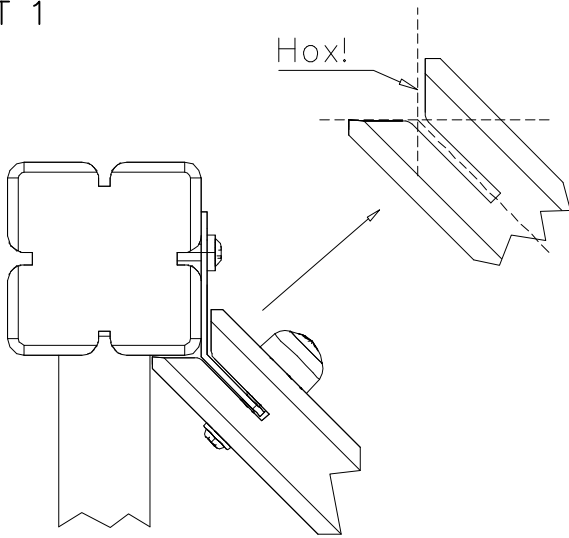

DET 1

DET 2

Naulanauha kannatinlistan puolelle.  
Nail list to the bottom.

DET 3

BOOM OPTIONS		
706510	706510-602	DARK BROWN
	706510-603	LIGHT BROWN
45x120x1030	706510-604	LIGHT GRAY

DET 1

DET 2 M8x60  
(909866)