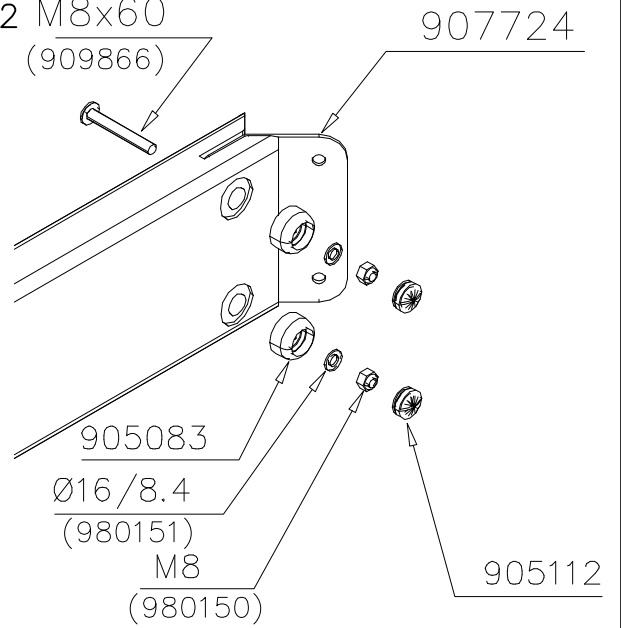

# FOOT

DATE: 15.5.2018

1(1)

①	909511	PCS	②	909519	PCS
		1			1
	90x90x650			50x380x380	
③	909637	PCS	④	909638	PCS
		4			8
	M10			Ø20/10.5	
⑤	909639	PCS	⑥	905104	PCS
		4			4
	M10x25			M10	
OPTION FOOT					
①	911155	PCS			PCS
		1			
	90x90x650				

DET 1

DET 2

Naulanauha kannatinlistan puolelle.  
Nail list to the bottom.

DET 3

BOOM OPTIONS		
706510	706510-602	DARK BROWN
	706510-603	LIGHT BROWN
45x120x1030	706510-604	LIGHT GRAY

DET 1

DET 2 M8x60  
(909866)