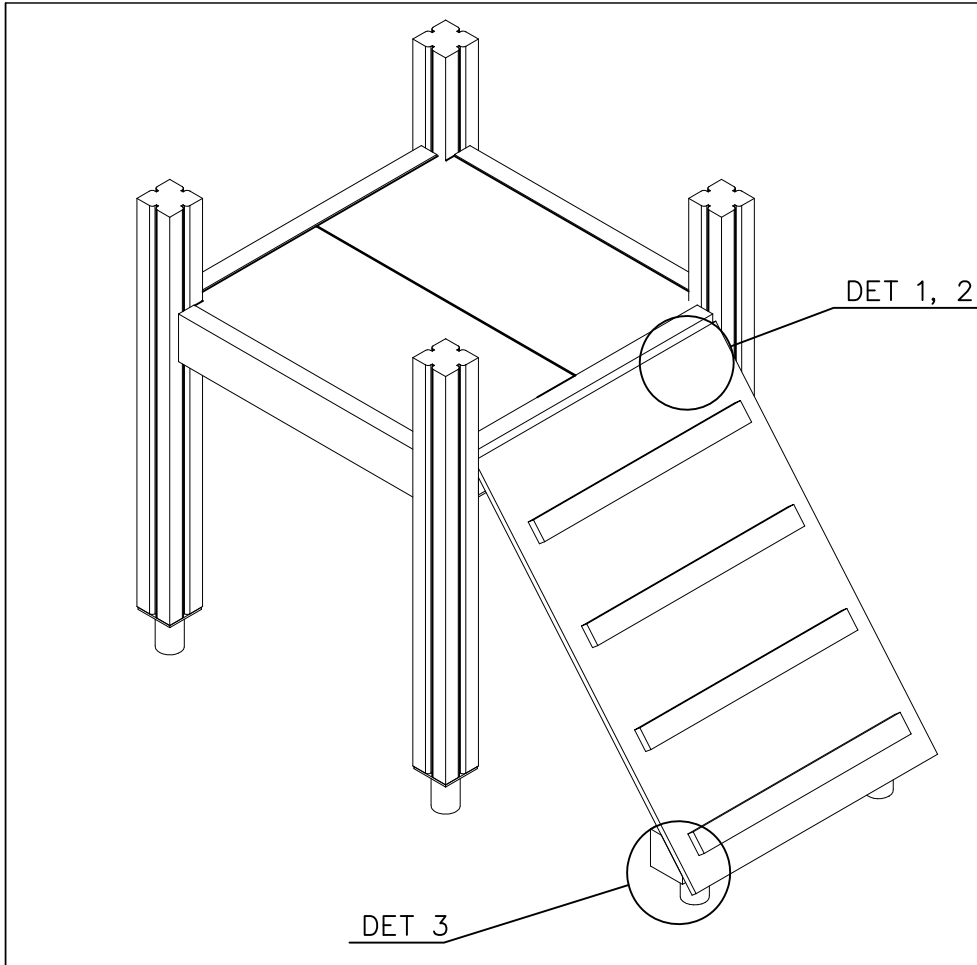

①	980128	PCS	②	900240	PCS
		8			4
	Ø7x40			Ø8x70	
③	909852	PCS	④	909256	PCS
		3			7
	M8x30			Ø16/8.4x1.6	
⑤	909633	PCS			PCS
		3			
	M8				
		PCS			PCS