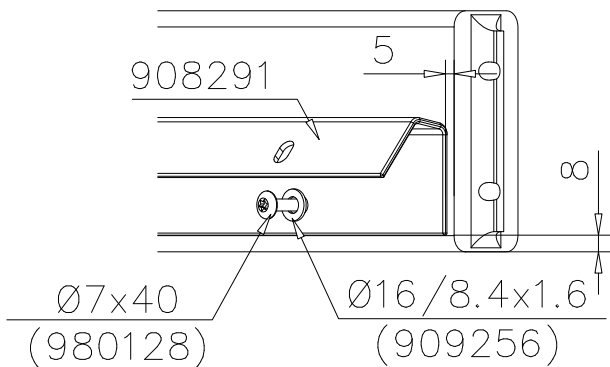

DET 1

DET 2

①	980128	PCS	②	900240	PCS
		8			4
	Ø7x40			Ø8x70	
③	909852	PCS	④	909256	PCS
		3			7
	M8x30			Ø16/8.4x1.6	
⑤	909633	PCS			PCS
		3			
	M8				
		PCS			PCS

CLIMB OPTIONS

707418

700x1000

707418-701	BLUE
707418-702	YELLOW
707418-703	LIME
707418-704	DARK GREY
707418-705	GREY
707418-706	RED
707418-707	GREEN
707418-708	FUCHSIA

DET 1

DET 2

DET 3

① 900240	PCS	② 900727	PCS
	1		1
Ø8x70		M10x80	
	PCS		PCS
③ 907688	PCS	③ 907701	PCS
	1		1
765		545	
	PCS		PCS
	PCS		PCS
	PCS		PCS
	PCS		PCS

Tuotekyltti tulee tuotteen mukana yhdellä seuraavista tavoista: