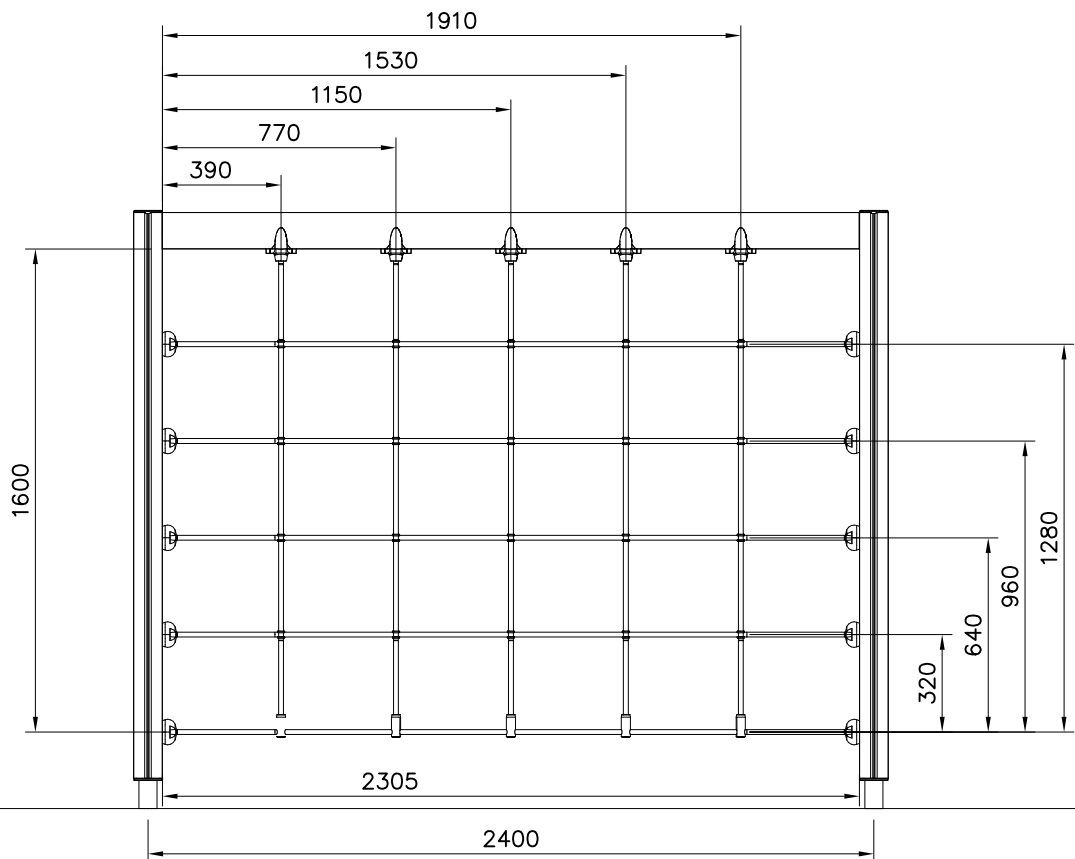

DET 6

DET 7

① 707285  1600x2305	PCS 1	② 900240  Ø8x70	PCS 20
③ 980128  Ø7x40	PCS 5	④ 980123  Ø7x60	PCS 10
	PCS		PCS
	PCS		PCS

1:25

NET OPTIONS

707285

1600x2305

- | | |
|------------|--------|
| 707285-301 | BLUE |
| 707285-302 | RED |
| 707285-303 | BEIGE |
| 707285-304 | GREY |
| 707285-305 | BLACK |
| 707285-306 | YELLOW |

DET 1

DET 2

①	980128	PCS	②	900240	PCS
		8			4
	Ø7x40			Ø8x70	
③	909852	PCS	④	909256	PCS
		3			7
	M8x30			Ø16/8.4x1.6	
⑤	909633	PCS			PCS
		3			
	M8				
		PCS			PCS

CLIMB OPTIONS

707418

700x1000

707418-701	BLUE
707418-702	YELLOW
707418-703	LIME
707418-704	DARK GREY
707418-705	GREY
707418-706	RED
707418-707	GREEN
707418-708	FUCHSIA