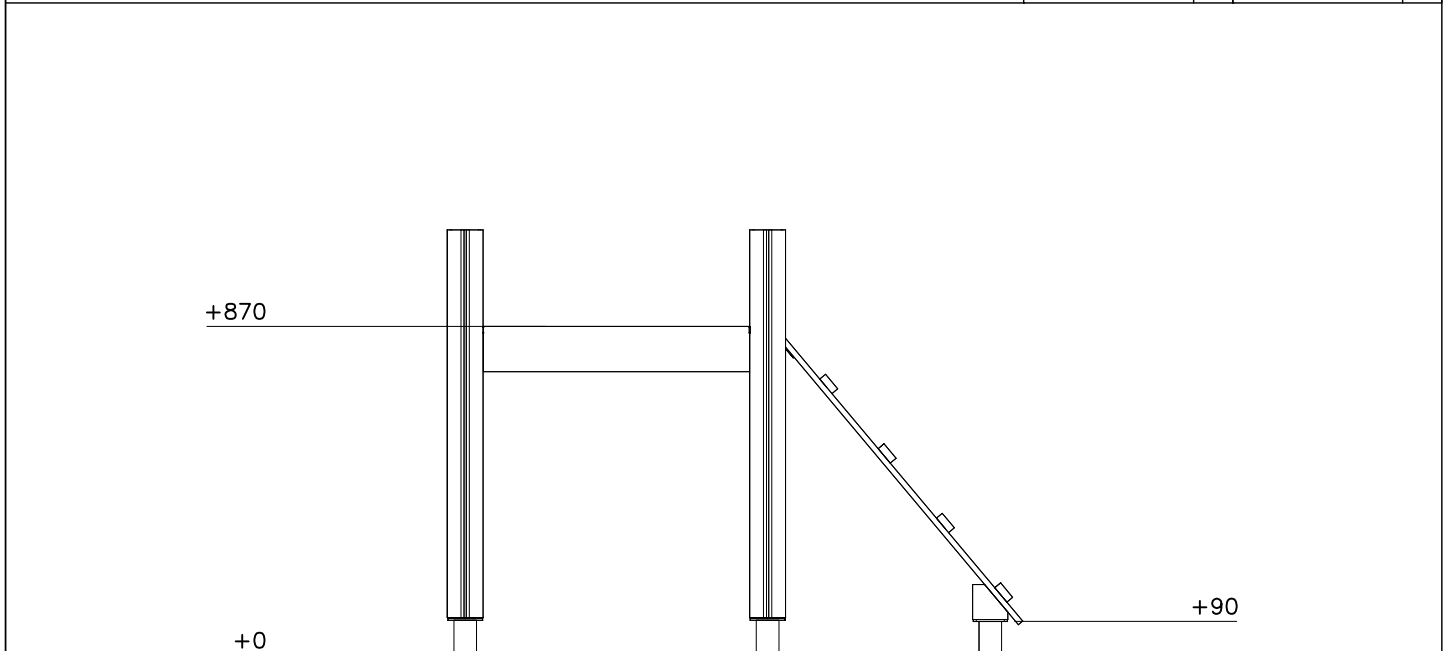

DET 1

DET 2

①	980128	PCS	②	900240	PCS
		8			4
	Ø7x40			Ø8x70	
③	909852	PCS	④	909256	PCS
		3			7
	M8x30			Ø16/8.4x1.6	
⑤	909633	PCS			PCS
		3			
	M8				
		PCS			PCS

CLIMB OPTIONS

707418

700x1000

707418-701	BLUE
707418-702	YELLOW
707418-703	LIME
707418-704	DARK GREY
707418-705	GREY
707418-706	RED
707418-707	GREEN
707418-708	FUCHSIA