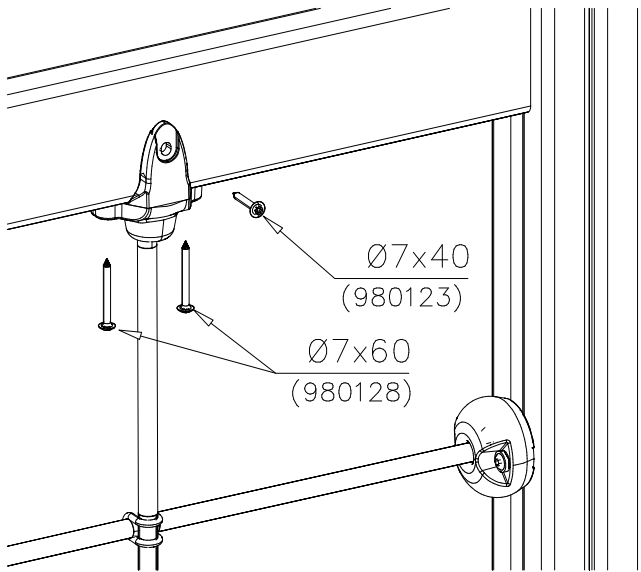

DET 1

DET 2

①	980128	PCS	②	900240	PCS
		8			4
	Ø7x40			Ø8x70	
③	909852	PCS	④	909256	PCS
		3			7
	M8x30			Ø16/8.4x1.6	
⑤	909633	PCS			PCS
		3			
	M8				
		PCS			PCS

CLIMB OPTIONS

707418

700x1000

707418-701	BLUE
707418-702	YELLOW
707418-703	LIME
707418-704	DARK GREY
707418-705	GREY
707418-706	RED
707418-707	GREEN
707418-708	FUCHSIA