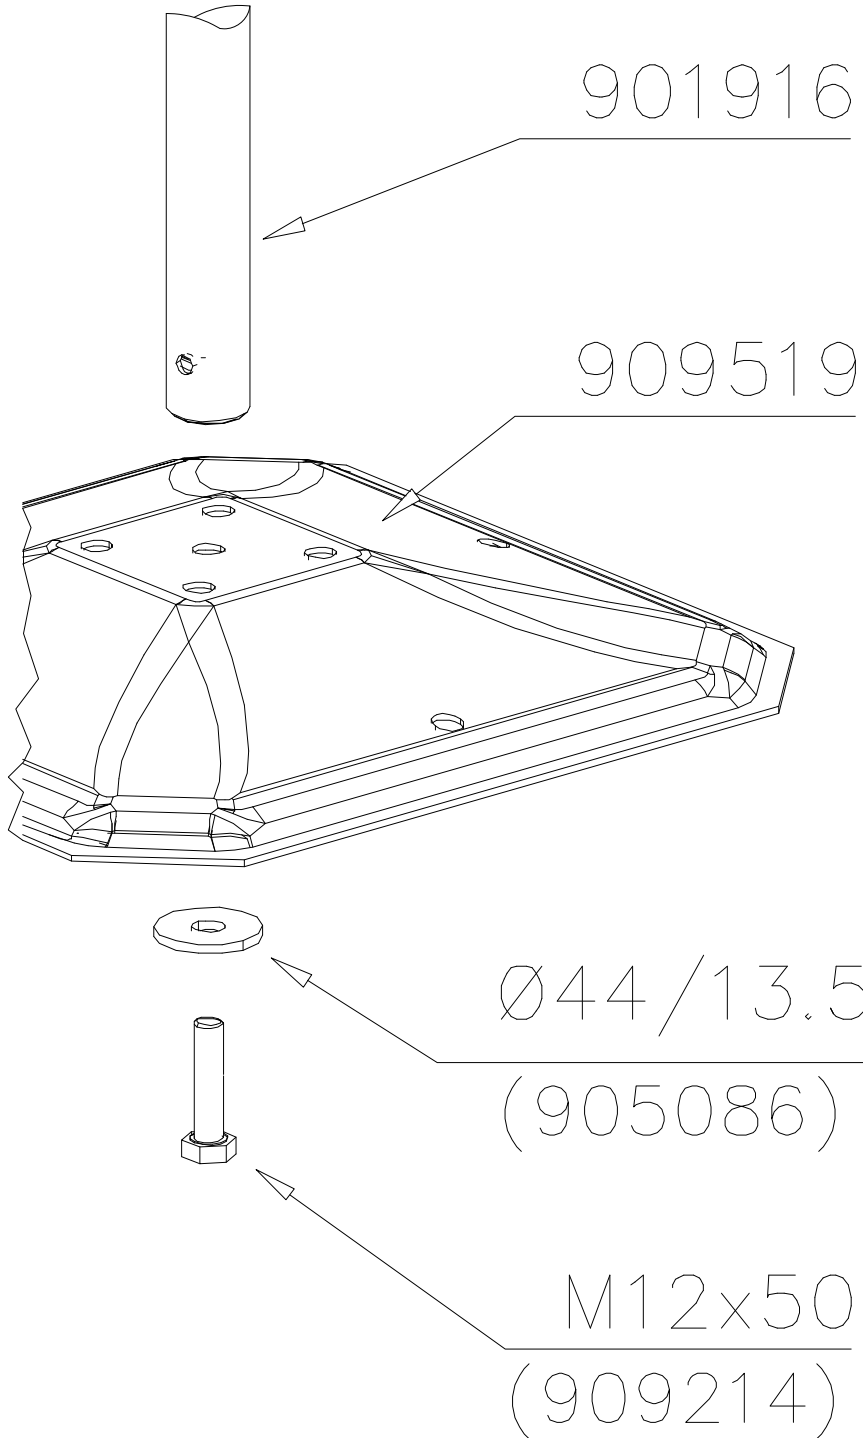

DET 3

① 900240	PCS	② 900342	PCS
	4		2
Ø8x70		M8x16	
③ 901900	PCS	④ 901939	PCS
	2		1
20.5x36.2x56		M12x70	
⑤ 909850	PCS	⑥ 980150	PCS
	1		1
M8x25		M8	
⑦ 901182	PCS	⑧ 901902	PCS
	1		2
Ø11/M8x40		30.7x60.9x100	
	PCS		PCS
	PCS		PCS
○ 907829	PCS	○ 907698	PCS
	1		1
Ø33,7x1454		Ø33,7x2054	
○ 907817	PCS	○ 907695	PCS
	1		1
Ø33,7x2554			

DET 1

DET 2

DET 3

DET 4

LAPPSET® DEEP FOUNDATION

POLE

DATE: 15.5.2014

1(1)

①	905086	PCS	②	909214	PCS
		1			1
	Ø44/13.5		M12x50		
		PCS			PCS
		PCS			PCS
		PCS			PCS
		PCS			PCS
		PCS			PCS
		PCS			PCS
		PCS			PCS

① 903176	PCS	② 909852	PCS
	6		6
		M8x30	
③ 909256	PCS	④ 909633	PCS
	6		6
Ø16/8.4x1.6		M8	
⑤ 980123	PCS		PCS
	6		
Ø7x60			
	PCS		PCS