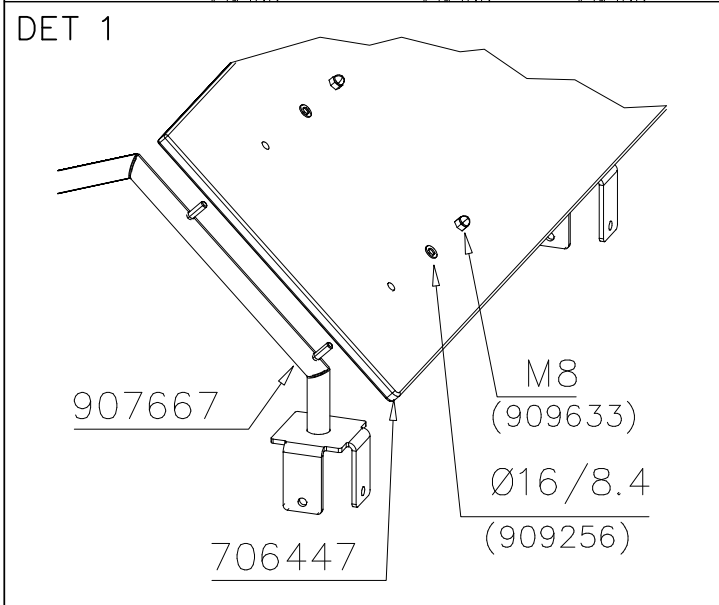

WALL OPTIONS		
706507	706507-701	BLUE
	706507-702	YELLOW
	706507-703	LIME
	706507-704	DARK GRAY
	706507-705	LIGHT GRAY
	706507-706	RED
	706507-707	GREEN
	706507-708	FUXIA
20x702x1160		

DET 1

DET 2

DET 3

SLIDE OPTIONS