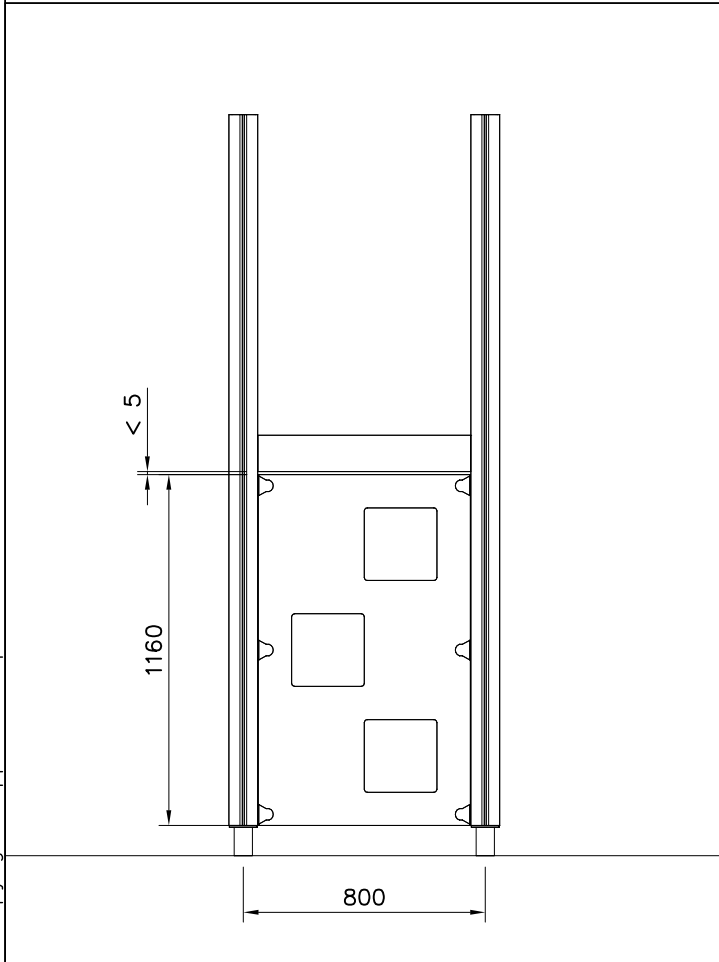

| | | | |
|-------------|-----|----------|-----|
| ① 903176 | PCS | ② 909852 | PCS |
| | 6 | | 6 |
| | | M8x30 | |
| ③ 909256 | PCS | ④ 909633 | PCS |
| | 6 | | 6 |
| Ø16/8.4x1.6 | | M8 | |
| ⑤ 980123 | PCS | | PCS |
| | 6 | | 6 |
| Ø7x60 | | | |
| | PCS | | PCS |

| WALL OPTIONS | | |
|---------------------------|--|--|
| 706507 20x702x1160 | 706507-701 706507-702 706507-703 706507-704 706507-705 706507-706 706507-707 706507-708 | BLUE YELLOW LIME DARK GRAY LIGHT GRAY RED GREEN FUXIA |
| | | |
| | | |