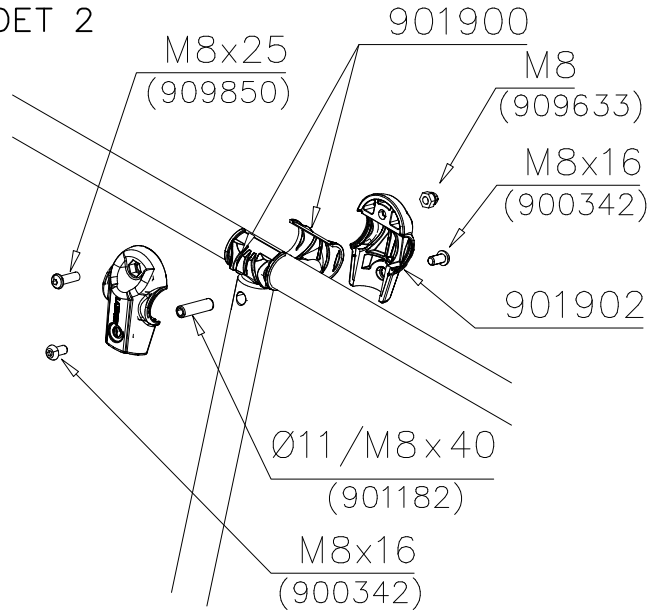

DET 3

① 900240	PCS	② 900342	PCS
	4		2
Ø8x70		M8x16	
③ 901900	PCS	④ 901939	PCS
	2		1
20.5x36.2x56		M12x70	
⑤ 909850	PCS	⑥ 980150	PCS
	1		1
M8x25		M8	
⑦ 901182	PCS	⑧ 901902	PCS
	1		2
Ø11/M8x40		30.7x60.9x100	
	PCS		PCS
	PCS		PCS
○ 907829	PCS	○ 907698	PCS
	1		1
Ø33,7x1454		Ø33,7x2054	
○ 907817	PCS	○ 907695	PCS
	1		1
Ø33,7x2554			

DET 1

DET 2

DET 3

DET 4

LAPPSET® DEEP FOUNDATION

POLE

DATE: 15.5.2014

1(1)