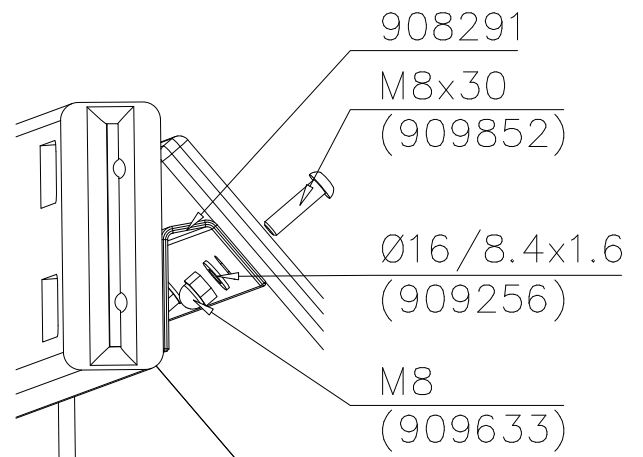

DET 1

DET 2

①	980128	PCS	②	900240	PCS
		8			4
	Ø7x40			Ø8x70	
③	909852	PCS	④	909256	PCS
		3			7
	M8x30			Ø16/8.4x1.6	
⑤	909633	PCS			PCS
		3			
	M8				
		PCS			PCS

CLIMB OPTIONS

707418

700x1000

707418-701	BLUE
707418-702	YELLOW
707418-703	LIME
707418-704	DARK GREY
707418-705	GREY
707418-706	RED
707418-707	GREEN
707418-708	FUCHSIA

DET 1

DET 2

DET 3

① 900240	PCS	② 900727	PCS
	1		1
Ø8x70		M10x80	
	PCS		PCS
③ 907688	PCS	③ 907701	PCS
	1		1
765		545	
	PCS		PCS
	PCS		PCS
	PCS		PCS
	PCS		PCS

Tuotekyltti tulee tuotteen mukana yhdellä seuraavista tavoista: