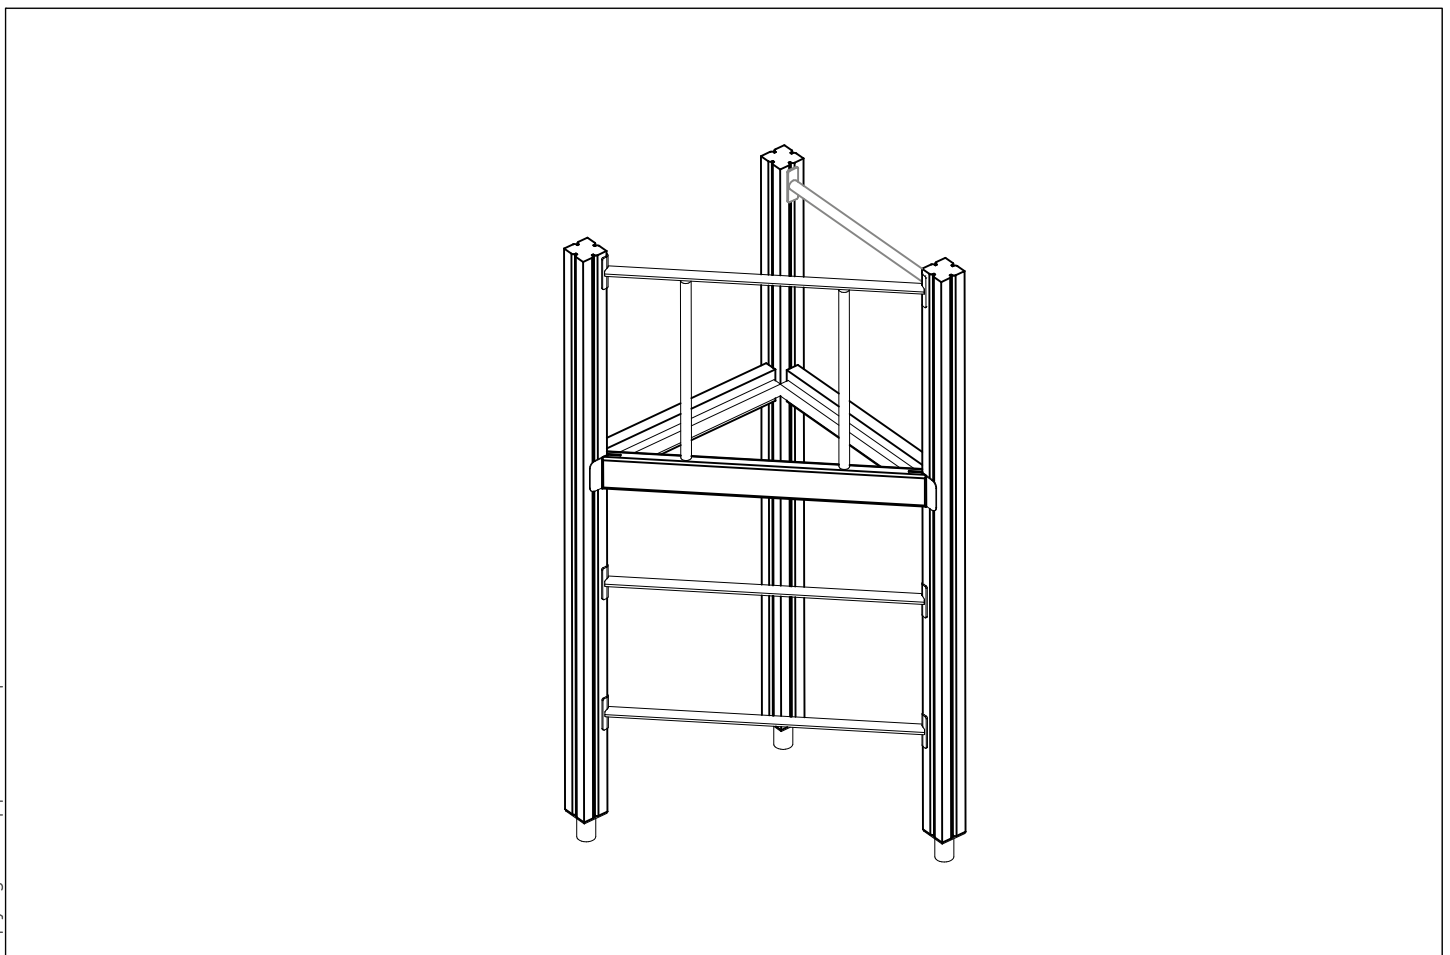

EN/AS Impact Area 20.7 m<sup>2</sup>

 <p>600 S</p>	 <p>Ø7x40 901879 Hox! Slide sheet gap Liukupeltti rako.</p>	 <p>M12x40 Ø24/13</p>

- EN/AS Impact Area 20.7 m<sup>2</sup>
- - - Falling Space 20.7 m<sup>2</sup>  
Max Falling Height 1470 mm