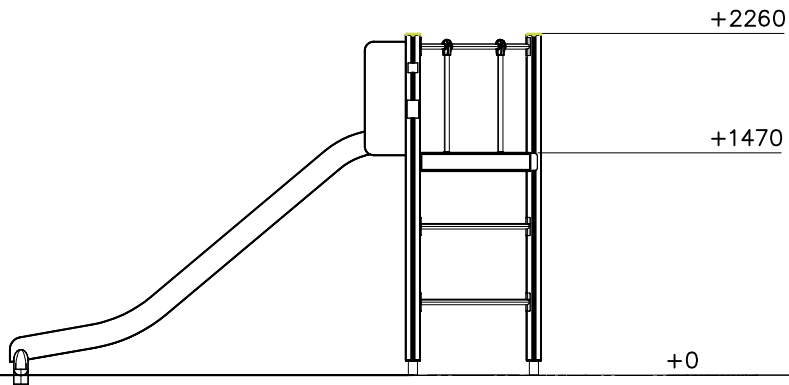

### **Q12845**

DATE: 19.4.2021

008985  32x714x714	PCS 1	702286  65x65	PCS 1	702339  118x78	PCS 1	706371-703  15x345x750	PCS 2	706439-602  L 704	PCS 2	706450-602  600x381x2685	PCS 1
706481-703  83x83x10	PCS 3	706484-602  93x93x2150	PCS 3	706505  35x70x730	PCS 2	706508  32x45x650	PCS 3	706510-602  45x120x1030	PCS 1	706531  FASTENER KIT	PCS 3
706533 	PCS 1	706537 	PCS 1	706538 	PCS 1	707133  10x80x745	PCS 1	707625 	PCS 1	900240  Ø8x70	PCS 4
901868  Ø34x598	PCS 3	901879 	PCS 2	903093  Ø8x90	PCS 8	907694-216  L 704	PCS 1	907920-216  120x40x1029	PCS 3	908044-216  Ø33,7x679	PCS 2
909256  Ø16/8,4	PCS 8	909511  90x90x650	PCS 3	909519  50x380x380	PCS 3	980107  Ø6x60	PCS 6	980114  Ø4x20	PCS 8	980123  Ø7x60	PCS 8
	PCS		PCS		PCS		PCS		PCS		PCS
	PCS		PCS		PCS		PCS		PCS		PCS

EN/AS Impact Area 20.7 m<sup>2</sup>

 <p>600 S</p>	 <p>Ø7x40 901879 Hox! Slide sheet gap Liukupeltti rako.</p>	 <p>M12x40 Ø24/13</p>

- EN/AS Impact Area 20.7 m<sup>2</sup>
- - - Falling Space 20.7 m<sup>2</sup>  
Max Falling Height 1470 mm