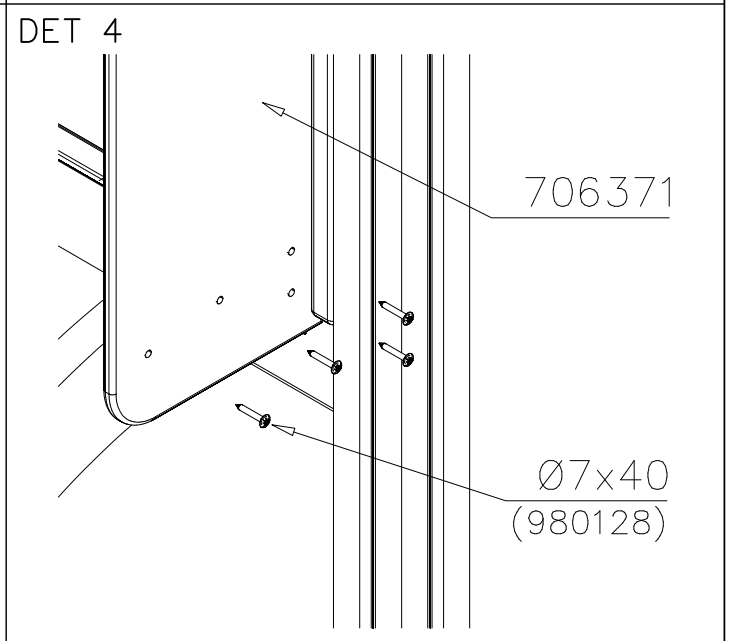

# SLIDE WOOD

DATE: 3.11.2017

2(5)

○ SLIDE	PCS	○ SLIDE	PCS	○ 706371	PCS	○ 706505	PCS	○ 901868	PCS	① 903093	PCS
	1		1		2		2		1		2
+1470		+870		15x345x750		35x70x730		Ø34x598		Ø8x90	
② 909876	PCS	③ 980100	PCS	④ 980128	PCS	⑤ 999561	PCS				
	2		12		11		1				
M8x40		Ø5x60		Ø7x40		10g					