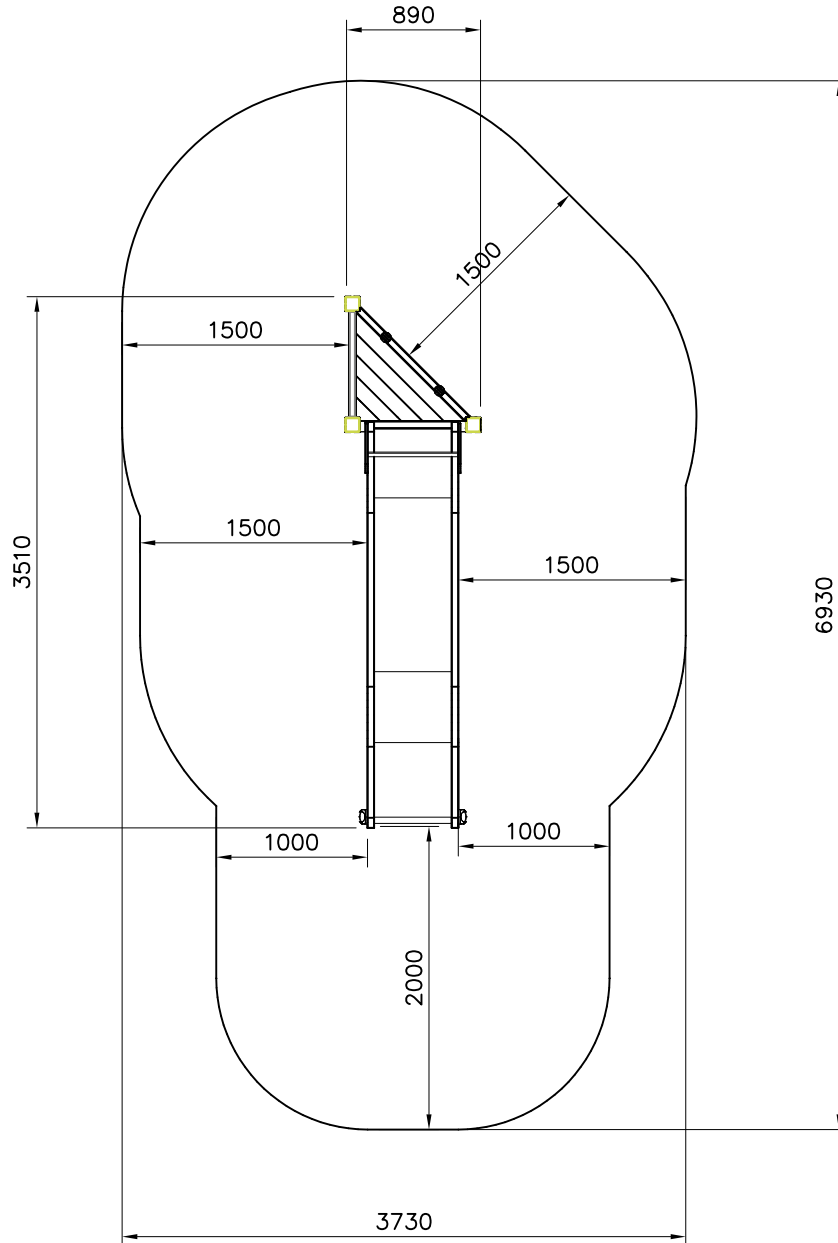

### **Q12845**

DATE: 19.4.2021

008985  32x714x714	PCS 1	702286  65x65	PCS 1	702339  118x78	PCS 1	706371-703  15x345x750	PCS 2	706439-602  L 704	PCS 2	706450-602  600x381x2685	PCS 1
706481-703  83x83x10	PCS 3	706484-602  93x93x2150	PCS 3	706505  35x70x730	PCS 2	706508  32x45x650	PCS 3	706510-602  45x120x1030	PCS 1	706531  FASTENER KIT	PCS 3
706533 	PCS 1	706537 	PCS 1	706538 	PCS 1	707133  10x80x745	PCS 1	707625 	PCS 1	900240  Ø8x70	PCS 4
901868  Ø34x598	PCS 3	901879 	PCS 2	903093  Ø8x90	PCS 8	907694-216  L 704	PCS 1	907920-216  120x40x1029	PCS 3	908044-216  Ø33,7x679	PCS 2
909256  Ø16/8,4	PCS 8	909511  90x90x650	PCS 3	909519  50x380x380	PCS 3	980107  Ø6x60	PCS 6	980114  Ø4x20	PCS 8	980123  Ø7x60	PCS 8
	PCS		PCS		PCS		PCS		PCS		PCS
	PCS		PCS		PCS		PCS		PCS		PCS

EN/AS Impact Area 20.7 m<sup>2</sup>

 <p>600 S</p>	 <p>Ø7x40 901879 Hox! Slide sheet gap Liukupeltti rako.</p>	 <p>M12x40 Ø24/13</p>

- EN/AS Impact Area 20.7 m<sup>2</sup>
- - - Falling Space 20.7 m<sup>2</sup>  
Max Falling Height 1470 mm

<p>DET 1</p> 	<p>DET 2</p> 	<p>DET 3</p> 	<p>DET 4</p> 
<p>DET 5</p> 			

DATE: 19.4.2021

1:50

A

B

C

D

Max Falling Height 1470 mm