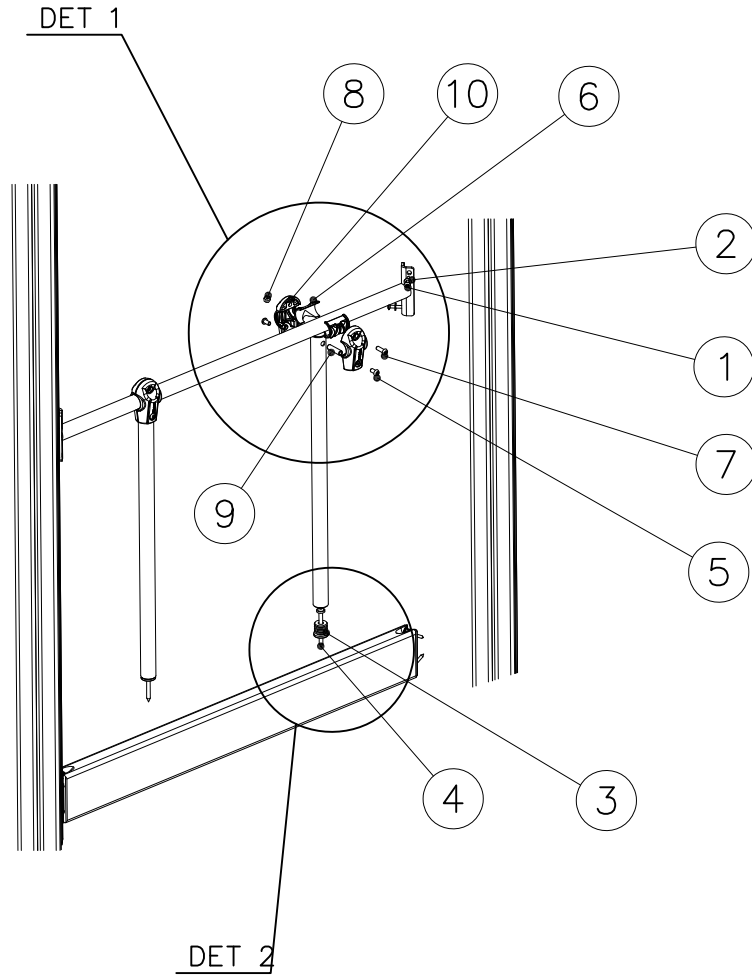

DET 7

DET 8

BOOM OPTIONS		
706510	706510-602	DARK BROWN
	706510-603	LIGHT BROWN
45x120x1030	706510-604	LIGHT GRAY

DET 1

DET 2 M8x60  
 (909866)

DET 3

OPTION 1. No wall on the sides

①	980128	PCS	②	909256	PCS
		4			4
	93x93x2150			Ø16/8.4	
③	908057	PCS	④	903093	PCS
		2			2
	Ø32/29-L5/30			Ø8x90	
⑤	900342	PCS	⑥	901900	PCS
		4			4
	M8x16			20.5x36.2x56	
⑦	909850	PCS	⑧	980150	PCS
		2			2
	M8x25			M8	
⑨	901182	PCS	⑩	901902	PCS
		2			4
	Ø11/M8x40			30.7x60.9x100	
		PCS			PCS
		PCS	○	908044	PCS
					2
				Ø33.7x679	
○	911529	PCS	○	907920	PCS
		1			1
		OR			

OPTION 2. Wall on either side (move vertical bar 70mm)

DET 1

DET 2

**Tuotekyltti tulee tuotteen mukana yhdellä seuraavista tavoista:****1) Metallinen tuotekyltti ja kiinnitysruuvit**

- Kiinnitä tuotekyltti ruuveilla tolppaan noin 2 metrin korkeuteen kuvan 1 mukaisesti.