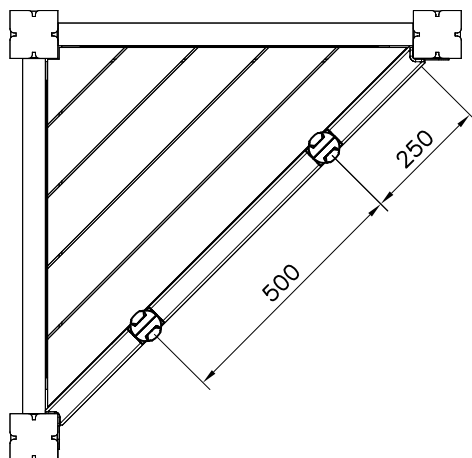

EN/AS Impact Area 20.7 m<sup>2</sup>

 <p>600 S</p>	 <p>Ø7x40 901879 Hox! Slide sheet gap Liukupeltti rako.</p>	 <p>M12x40 Ø24/13</p>

- EN/AS Impact Area 20.7 m<sup>2</sup>
- - - Falling Space 20.7 m<sup>2</sup>  
Max Falling Height 1470 mm

DET 7

DET 8

BOOM OPTIONS		
706510	706510-602	DARK BROWN
	706510-603	LIGHT BROWN
45x120x1030	706510-604	LIGHT GRAY

DET 1

DET 2 M8x60  
 (909866)

DET 3

OPTION 1. No wall on the sides

①	980128	PCS	②	909256	PCS
		4			4
	93x93x2150			Ø16/8.4	
③	908057	PCS	④	903093	PCS
		2			2
	Ø32/29-L5/30			Ø8x90	
⑤	900342	PCS	⑥	901900	PCS
		4			4
	M8x16			20.5x36.2x56	
⑦	909850	PCS	⑧	980150	PCS
		2			2
	M8x25			M8	
⑨	901182	PCS	⑩	901902	PCS
		2			4
	Ø11/M8x40			30.7x60.9x100	
		PCS			PCS
		PCS	○	908044	PCS
					2
				Ø33.7x679	
○	911529	PCS	○	907920	PCS
		1			1
		OR			