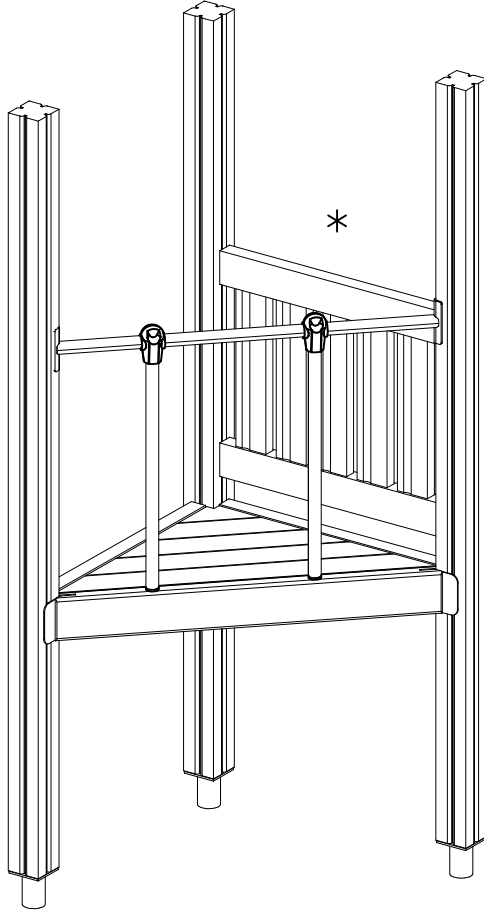

DET 7

DET 8

BOOM OPTIONS		
706510	706510-602	DARK BROWN
	706510-603	LIGHT BROWN
45x120x1030	706510-604	LIGHT GRAY

DET 1

DET 2 M8x60  
 (909866)

DET 3

OPTION 1. No wall on the sides

①	980128	PCS	②	909256	PCS
		4			4
	93x93x2150			Ø16/8.4	
③	908057	PCS	④	903093	PCS
		2			2
	Ø32/29-L5/30			Ø8x90	
⑤	900342	PCS	⑥	901900	PCS
		4			4
	M8x16			20.5x36.2x56	
⑦	909850	PCS	⑧	980150	PCS
		2			2
	M8x25			M8	
⑨	901182	PCS	⑩	901902	PCS
		2			4
	Ø11/M8x40			30.7x60.9x100	
		PCS			PCS
		PCS	○	908044	PCS
					2
				Ø33.7x679	
○	911529	PCS	○	907920	PCS
		1			1
		OR			

OPTION 2. Wall on either side (move vertical bar 70mm)

DET 1

DET 2

**Tuotekyltti tulee tuotteen mukana yhdellä seuraavista tavoista:****1) Metallinen tuotekyltti ja kiinnitysruuvit**

- Kiinnitä tuotekyltti ruuveilla tolppaan noin 2 metrin korkeuteen kuvan 1 mukaisesti.