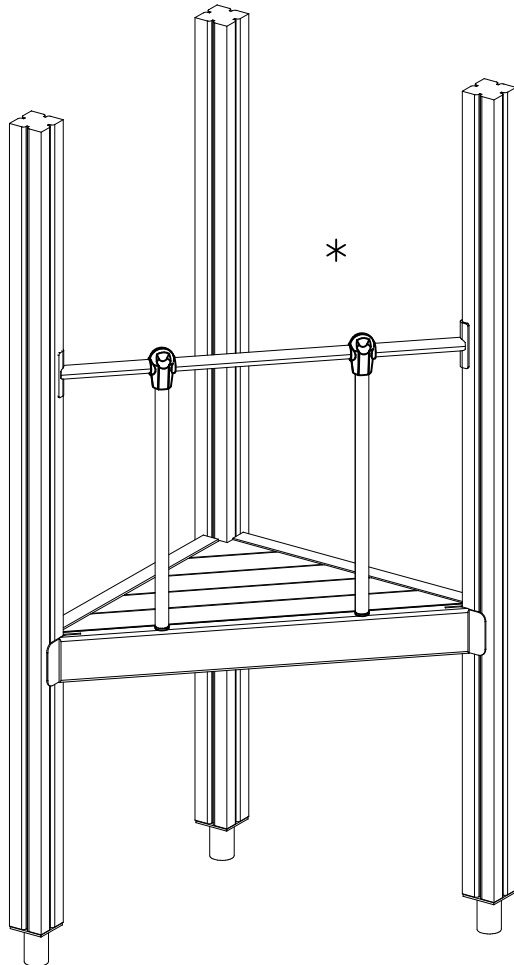

# SLIDE WOOD

DATE: 3.11.2017

4(5)

○ 707133	PCS	○ 901868	PCS	○ 901879	PCS	⑥ 909210	PCS	⑦ 905051	PCS	⑧ 980128	PCS
	1		2		2		4		4		6
10x80x745		Ø30x598				M8x40		Ø24/8.4		Ø7x40	

DET 6

Insert sheet metal IN to the plastic cover.

DET 7

DET 8

BOOM OPTIONS		
706510	706510-602	DARK BROWN
	706510-603	LIGHT BROWN
45x120x1030	706510-604	LIGHT GRAY

DET 1

DET 2 M8x60  
 (909866)

DET 3

OPTION 1. No wall on the sides

①	980128	PCS	②	909256	PCS
		4			4
	93x93x2150			Ø16/8.4	
③	908057	PCS	④	903093	PCS
		2			2
	Ø32/29-L5/30			Ø8x90	
⑤	900342	PCS	⑥	901900	PCS
		4			4
	M8x16			20.5x36.2x56	
⑦	909850	PCS	⑧	980150	PCS
		2			2
	M8x25			M8	
⑨	901182	PCS	⑩	901902	PCS
		2			4
	Ø11/M8x40			30.7x60.9x100	
		PCS			PCS
		PCS	○	908044	PCS
					2
				Ø33.7x679	
○	911529	PCS	○	907920	PCS
		1			1
		OR			

OPTION 2. Wall on either side (move vertical bar 70mm)

DET 1

DET 2

**Tuotekyltti tulee tuotteen mukana yhdellä seuraavista tavoista:****1) Metallinen tuotekyltti ja kiinnitysruuvit**

- Kiinnitä tuotekyltti ruuveilla tolppaan noin 2 metrin korkeuteen kuvan 1 mukaisesti.