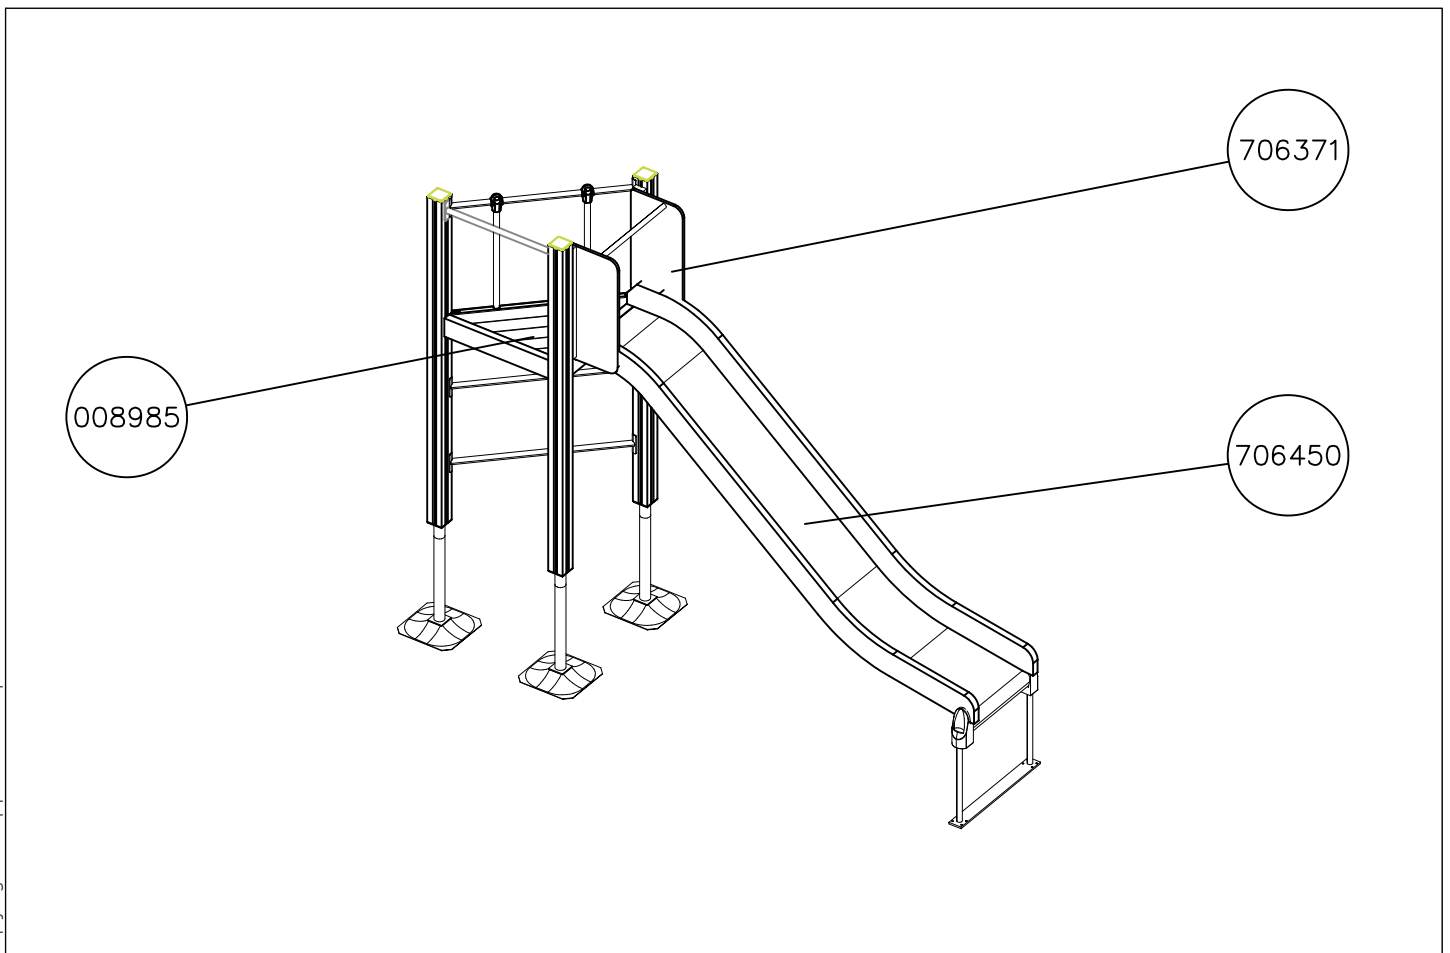

EN/AS Impact Area 20.7 m<sup>2</sup>

 <p>600 S</p>	 <p>Ø7x40 901879 Hox! Slide sheet gap Liukupeltti rako.</p>	 <p>M12x40 Ø24/13</p>

- EN/AS Impact Area 20.7 m<sup>2</sup>
- - - Falling Space 20.7 m<sup>2</sup>  
Max Falling Height 1470 mm

<p>DET 1</p> 	<p>DET 2</p> 	<p>DET 3</p> 	<p>DET 4</p> 
<p>DET 5</p> 			

DATE: 19.4.2021

1:50

A

B

C

D

Max Falling Height 1470 mm