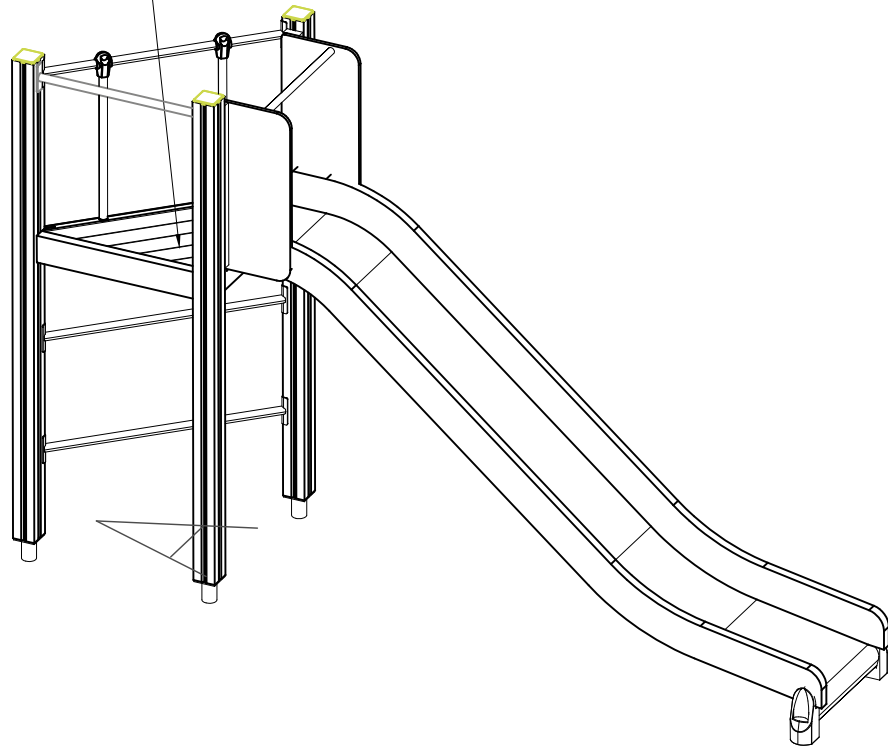

<p>DET 1</p> 	<p>DET 2</p> 	<p>DET 3</p> 	<p>DET 4</p> 
<p>DET 5</p> 			

DATE: 19.4.2021

1:50

A

B

C

D

Max Falling Height 1470 mm

**LAPPSET®**  
**BETON FOUNDATION**

**FOOT**

DATE: 27.10.2015

**1(1)**

② 905104	PCS		PCS
	4		
 M10	PCS		PCS

905104