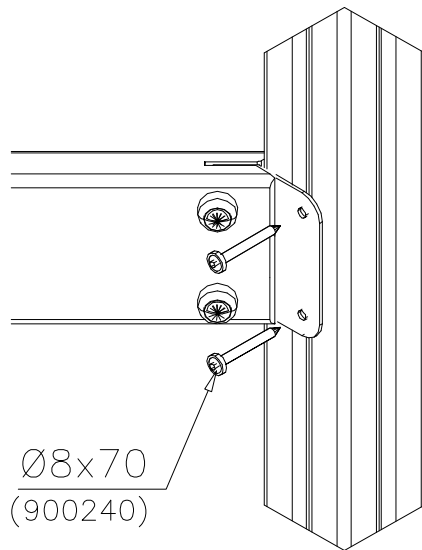

DET 7

DET 8

BOOM OPTIONS		
706510	706510-602	DARK BROWN
	706510-603	LIGHT BROWN
45x120x1030	706510-604	LIGHT GRAY

DET 1

DET 2 M8x60  
 (909866)

DET 3

OPTION 1. No wall on the sides

①	980128	PCS	②	909256	PCS
		4			4
	93x93x2150			Ø16/8.4	
③	908057	PCS	④	903093	PCS
		2			2
	Ø32/29-L5/30			Ø8x90	
⑤	900342	PCS	⑥	901900	PCS
		4			4
	M8x16			20.5x36.2x56	
⑦	909850	PCS	⑧	980150	PCS
		2			2
	M8x25			M8	
⑨	901182	PCS	⑩	901902	PCS
		2			4
	Ø11/M8x40			30.7x60.9x100	
		PCS			PCS
		PCS	○	908044	PCS
					2
				Ø33.7x679	
○	911529	PCS	○	907920	PCS
		1			1
		OR			

OPTION 2. Wall on either side (move vertical bar 70mm)

DET 1

DET 2

**Tuotekyltti tulee tuotteen mukana yhdellä seuraavista tavoista:****1) Metallinen tuotekyltti ja kiinnitysruuvit**

- Kiinnitä tuotekyltti ruuveilla tolppaan noin 2 metrin korkeuteen kuvan 1 mukaisesti.