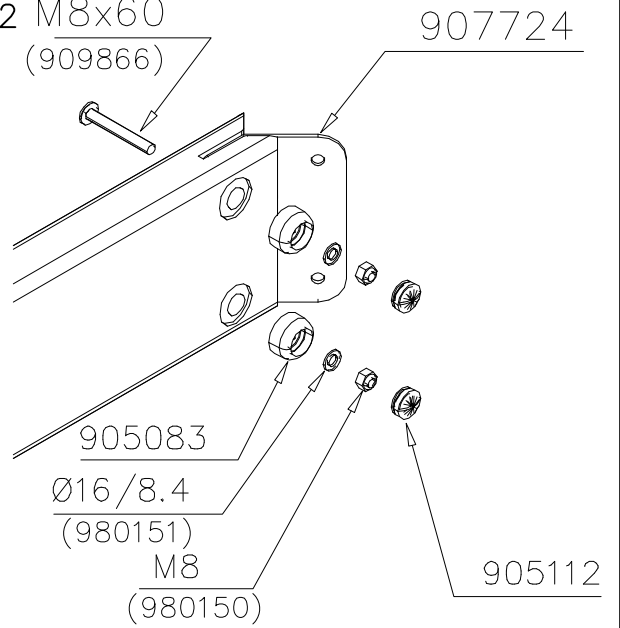

# SLIDE WOOD

DATE: 3.11.2017

4(5)

○ 707133	PCS	○ 901868	PCS	○ 901879	PCS	⑥ 909210	PCS	⑦ 905051	PCS	⑧ 980128	PCS
	1		2		2		4		4		6
10x80x745		Ø30x598				M8x40		Ø24/8.4		Ø7x40	

DET 6

Insert sheet metal IN to the plastic cover.

DET 7

DET 8

BOOM OPTIONS		
706510	706510-602	DARK BROWN
	706510-603	LIGHT BROWN
45x120x1030	706510-604	LIGHT GRAY

DET 1

DET 2 M8x60  
 (909866)

DET 3

OPTION 1. No wall on the sides

①	980128	PCS	②	909256	PCS
		4			4
	93x93x2150			Ø16/8.4	
③	908057	PCS	④	903093	PCS
		2			2
	Ø32/29-L5/30			Ø8x90	
⑤	900342	PCS	⑥	901900	PCS
		4			4
	M8x16			20.5x36.2x56	
⑦	909850	PCS	⑧	980150	PCS
		2			2
	M8x25			M8	
⑨	901182	PCS	⑩	901902	PCS
		2			4
	Ø11/M8x40			30.7x60.9x100	
		PCS			PCS
		PCS	○	908044	PCS
					2
				Ø33.7x679	
○	911529	PCS	○	907920	PCS
		1			1
		OR			

OPTION 2. Wall on either side (move vertical bar 70mm)

DET 1

DET 2

**Tuotekyltti tulee tuotteen mukana yhdellä seuraavista tavoista:****1) Metallinen tuotekyltti ja kiinnitysruuvit**

- Kiinnitä tuotekyltti ruuveilla tolppaan noin 2 metrin korkeuteen kuvan 1 mukaisesti.