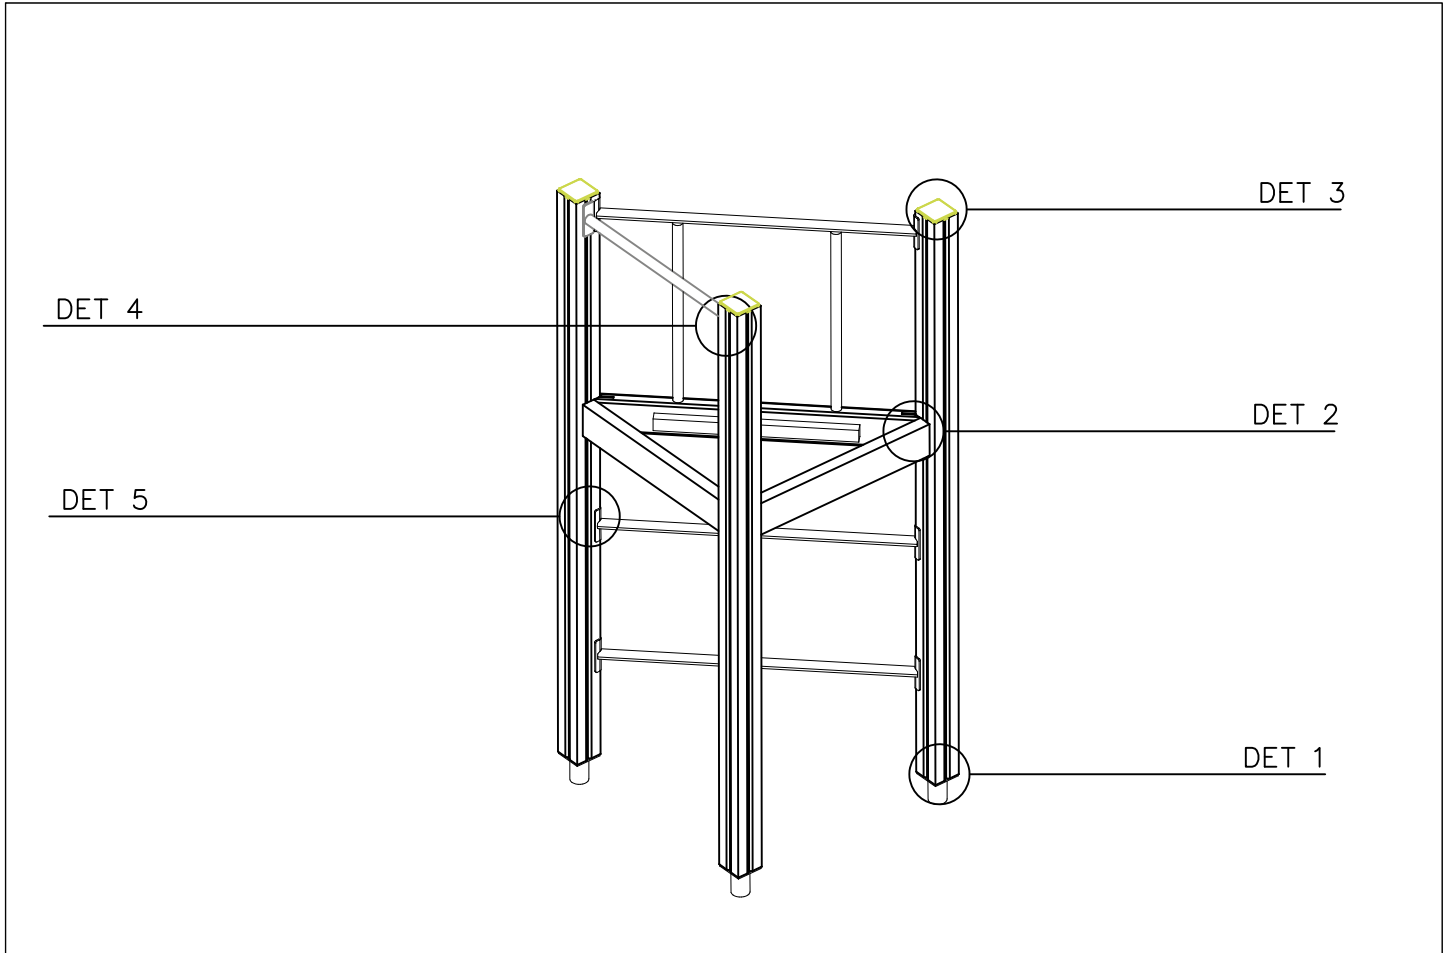

EN/AS Impact Area 20.7 m<sup>2</sup>

 <p>600 S</p>	 <p>Ø7x40 901879 Hox! Slide sheet gap Liukupeltti rako.</p>	 <p>M12x40 Ø24/13</p>

- EN/AS Impact Area 20.7 m<sup>2</sup>
- - - Falling Space 20.7 m<sup>2</sup>  
Max Falling Height 1470 mm