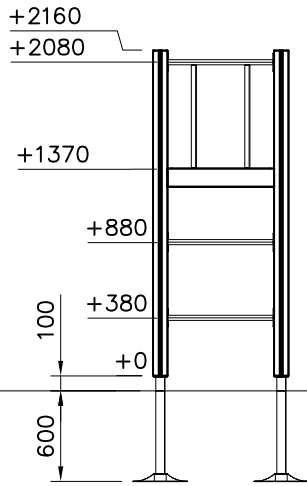

EN/AS Impact Area 20.7 m<sup>2</sup>

 <p>600 S</p>	 <p>Ø7x40 901879 Hox! Slide sheet gap Liukupeltti rako.</p>	 <p>M12x40 Ø24/13</p>

- EN/AS Impact Area 20.7 m<sup>2</sup>
- - - Falling Space 20.7 m<sup>2</sup>  
Max Falling Height 1470 mm

<p>DET 1</p> 	<p>DET 2</p> 	<p>DET 3</p> 	<p>DET 4</p> 
<p>DET 5</p> 			

DATE: 19.4.2021

1:50

A

B

C

D

Max Falling Height 1470 mm