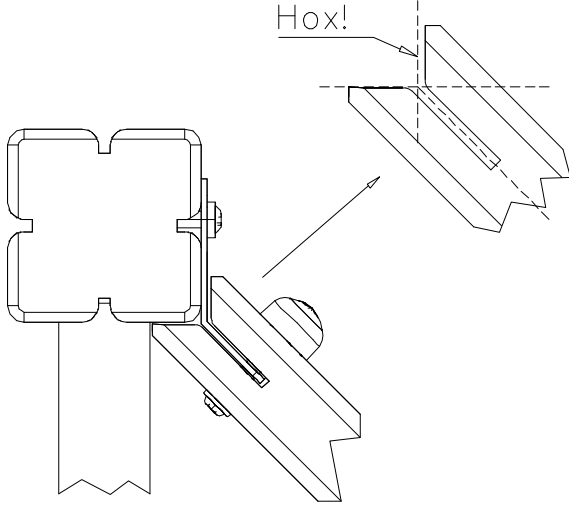

# SLIDE WOOD

DATE: 3.11.2017

4(5)

○ 707133	PCS	○ 901868	PCS	○ 901879	PCS	⑥ 909210	PCS	⑦ 905051	PCS	⑧ 980128	PCS
	1		2		2		4		4		6
10x80x745		Ø30x598				M8x40		Ø24/8.4		Ø7x40	

DET 6

Insert sheet metal IN to the plastic cover.

DET 7

DET 8

BOOM OPTIONS		
706510	706510-602	DARK BROWN
	706510-603	LIGHT BROWN
45x120x1030	706510-604	LIGHT GRAY

DET 1

DET 2 M8x60  
 (909866)

DET 3

OPTION 1. No wall on the sides

①	980128	PCS	②	909256	PCS
		4			4
	93x93x2150			Ø16/8.4	
③	908057	PCS	④	903093	PCS
		2			2
	Ø32/29-L5/30			Ø8x90	
⑤	900342	PCS	⑥	901900	PCS
		4			4
	M8x16			20.5x36.2x56	
⑦	909850	PCS	⑧	980150	PCS
		2			2
	M8x25			M8	
⑨	901182	PCS	⑩	901902	PCS
		2			4
	Ø11/M8x40			30.7x60.9x100	
		PCS			PCS
		PCS	○	908044	PCS
					2
				Ø33.7x679	
○	911529	PCS	○	907920	PCS
		1			1
		OR			

OPTION 2. Wall on either side (move vertical bar 70mm)

DET 1

DET 2

**Tuotekyltti tulee tuotteen mukana yhdellä seuraavista tavoista:****1) Metallinen tuotekyltti ja kiinnitysruuvit**

- Kiinnitä tuotekyltti ruuveilla tolppaan noin 2 metrin korkeuteen kuvan 1 mukaisesti.