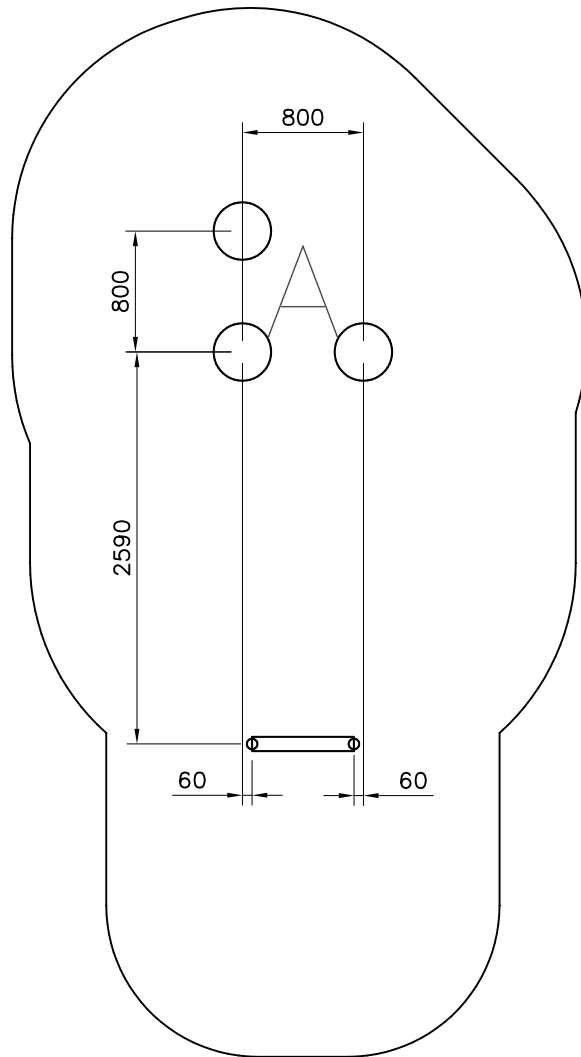

### **Q12845**

DATE: 19.4.2021

008985  32x714x714	PCS 1	702286  65x65	PCS 1	702339  118x78	PCS 1	706371-703  15x345x750	PCS 2	706439-602  L 704	PCS 2	706450-602  600x381x2685	PCS 1
706481-703  83x83x10	PCS 3	706484-602  93x93x2150	PCS 3	706505  35x70x730	PCS 2	706508  32x45x650	PCS 3	706510-602  45x120x1030	PCS 1	706531  FASTENER KIT	PCS 3
706533 	PCS 1	706537 	PCS 1	706538 	PCS 1	707133  10x80x745	PCS 1	707625 	PCS 1	900240  Ø8x70	PCS 4
901868  Ø34x598	PCS 3	901879 	PCS 2	903093  Ø8x90	PCS 8	907694-216  L 704	PCS 1	907920-216  120x40x1029	PCS 3	908044-216  Ø33,7x679	PCS 2
909256  Ø16/8,4	PCS 8	909511  90x90x650	PCS 3	909519  50x380x380	PCS 3	980107  Ø6x60	PCS 6	980114  Ø4x20	PCS 8	980123  Ø7x60	PCS 8
	PCS		PCS		PCS		PCS		PCS		PCS
	PCS		PCS		PCS		PCS		PCS		PCS

EN/AS Impact Area 20.7 m<sup>2</sup>

 <p>600 S</p>	 <p>Ø7x40 901879 Hox! Slide sheet gap Liukupeltti rako.</p>	 <p>M12x40 Ø24/13</p>

- EN/AS Impact Area 20.7 m<sup>2</sup>
- - - Falling Space 20.7 m<sup>2</sup>  
Max Falling Height 1470 mm

<p>DET 1</p> 	<p>DET 2</p> 	<p>DET 3</p> 	<p>DET 4</p> 
<p>DET 5</p> 			

DATE: 19.4.2021

1:50

A

B

C

D

Max Falling Height 1470 mm