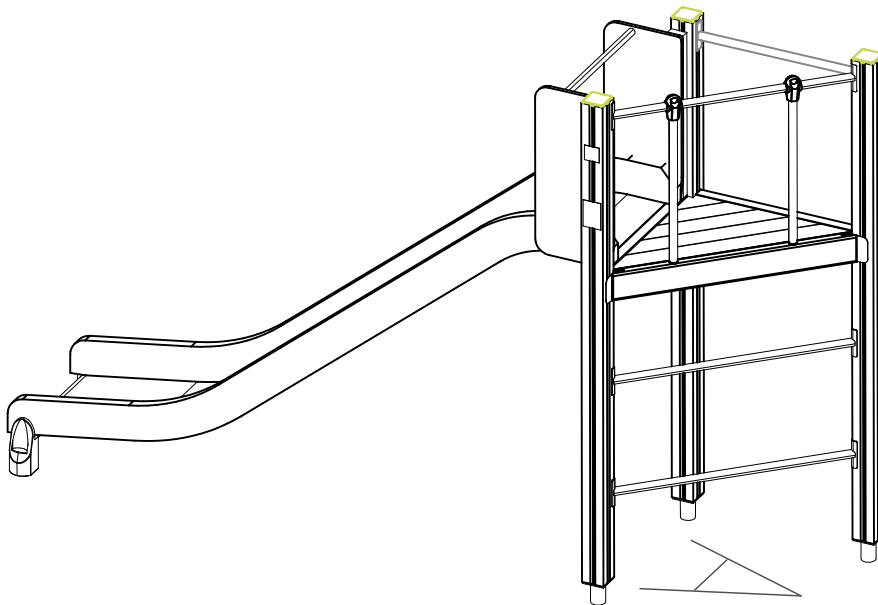

<p>DET 1</p> 	<p>DET 2</p> 	<p>DET 3</p> 	<p>DET 4</p> 
<p>DET 5</p> 			

DATE: 19.4.2021

1:50

A

B

C

D

Max Falling Height 1470 mm