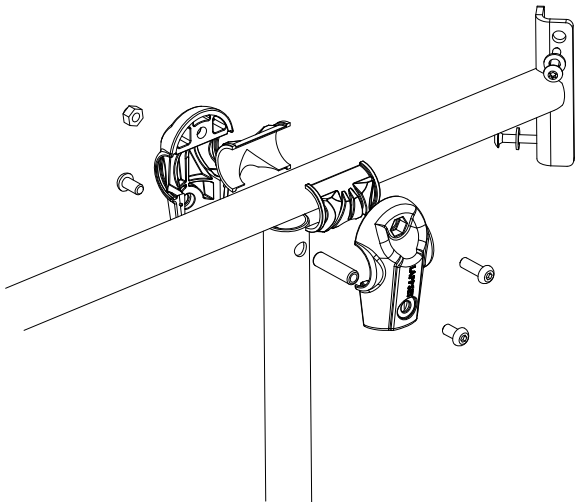

OPTION 2. Wall on either side (move vertical bar 70mm)

DET 1

DET 2

**Tuotekyltti tulee tuotteen mukana yhdellä seuraavista tavoista:****1) Metallinen tuotekyltti ja kiinnitysruuvit**

- Kiinnitä tuotekyltti ruuveilla tolppaan noin 2 metrin korkeuteen kuvan 1 mukaisesti.