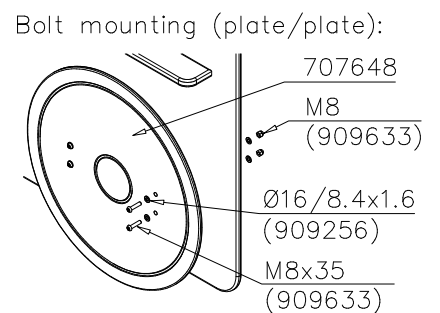

707762

DATE: 4.4.2016

1(1)

(Example product 137915)

① 909256	PCS	② 909633	PCS
	8		4
Ø16/8.4x1.6		M8	
③ 909855	PCS	④ 980123	PCS
	4		4
M8x35		Ø7x60	

DET 1

DET 2

DET 3

DET 4

**Tuotekyltti tulee tuotteen mukana yhdellä seuraavista tavoista:****1) Metallinen tuotekyltti ja kiinnitysruuvit**

- Kiinnitä tuotekyltti ruuveilla tolppaan noin 2 metrin korkeuteen kuvan 1 mukaisesti.