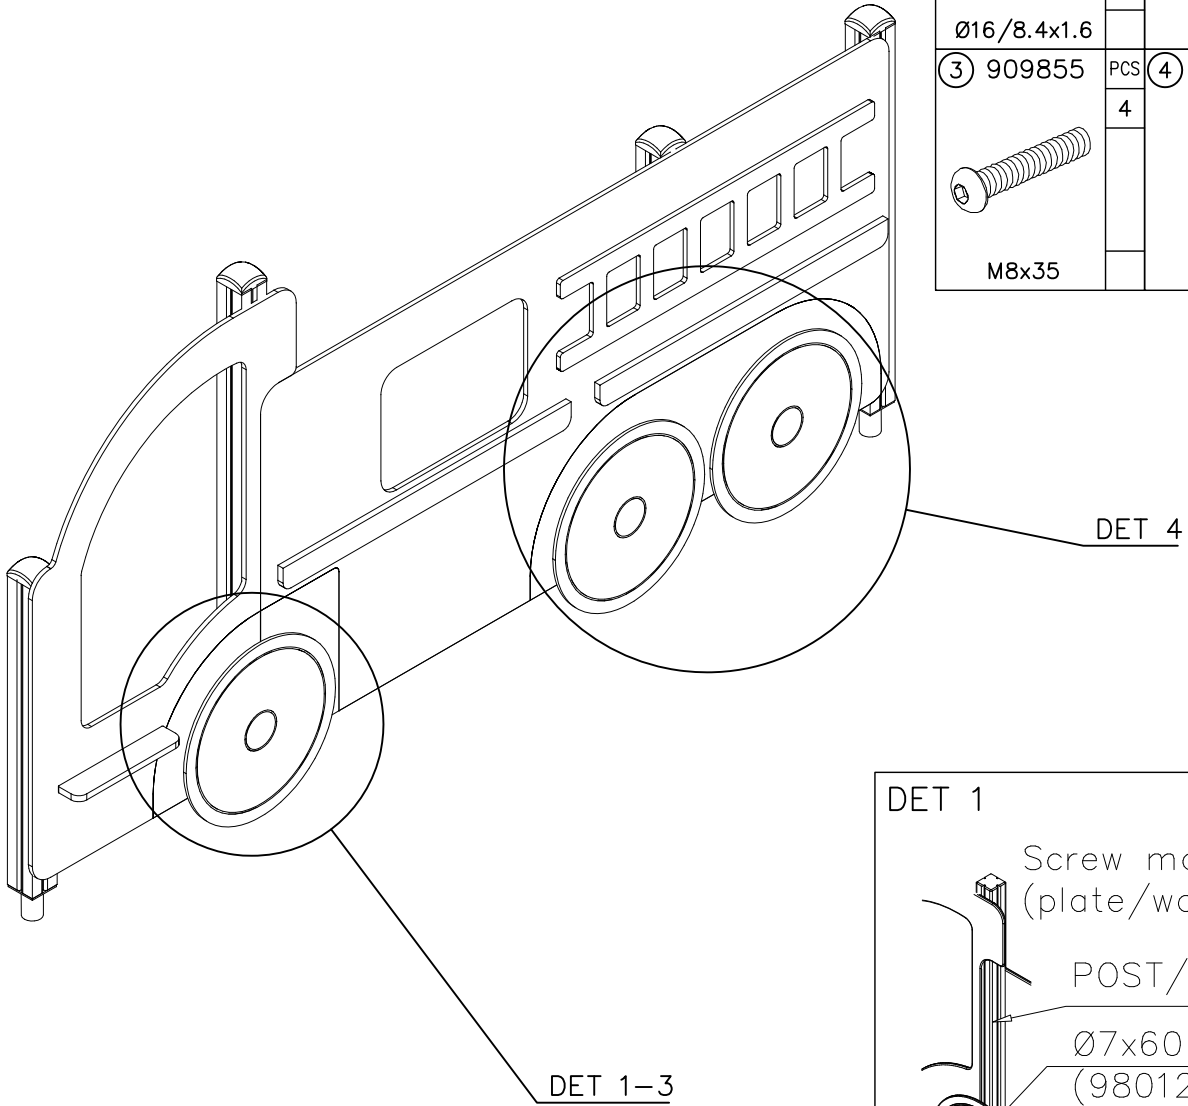

LAPPSET® FASTENER KIT

707762

DATE: 4.4.2016

1(1)

(Example product 137915)

① 909256	PCS	② 909633	PCS
	8		4
Ø16/8.4x1.6		M8	
③ 909855	PCS	④ 980123	PCS
	4		4
M8x35		Ø7x60