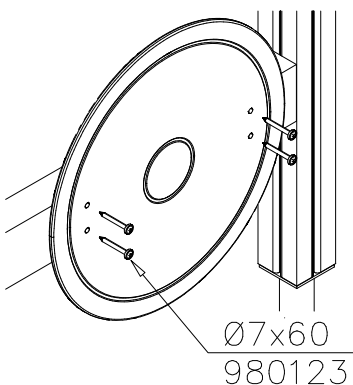

707762

DATE: 4.4.2016

1(1)

(Example product 137915)

① 909256	PCS	② 909633	PCS
	8		4
Ø16/8.4x1.6		M8	
③ 909855	PCS	④ 980123	PCS
	4		4
M8x35		Ø7x60	

DET 1

DET 2

DET 3

DET 4

**Tuotekyltti tulee tuotteen mukana yhdellä seuraavista tavoista:****1) Metallinen tuotekyltti ja kiinnitysruuvit**

- Kiinnitä tuotekyltti ruuveilla tolppaan noin 2 metrin korkeuteen kuvan 1 mukaisesti.