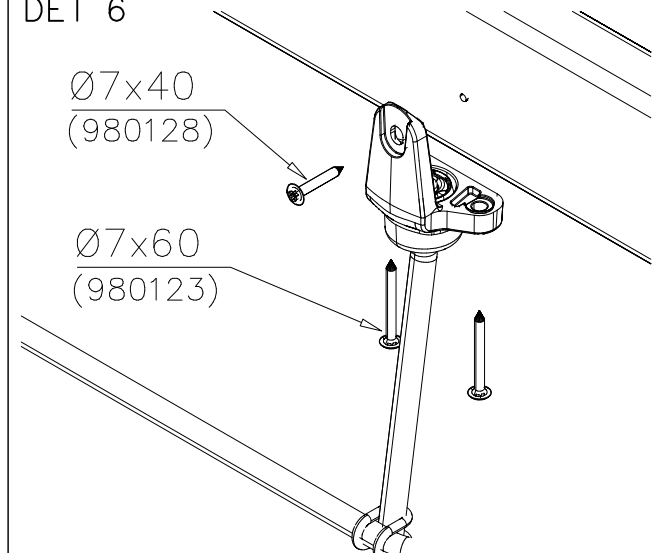

DET 1

DET 2

DET 3

DET 4

DET 5

DET 6

NET OPTIONS					
<p>707402</p>  <p>1505x720</p>	707402-301	BLUE			
	707402-302	RED			
	707402-303	BEIGE			
	707402-304	GRAY			
	707402-305	BLACK			
	RAILING OPTIONS				
<p>707401</p>  <p>45x120x1680</p>	707401-602	DARK BROWN			
	707401-603	LIGHT BROWN			
	707401-604	LIGHT GRAY			
	707401-605	DARK GRAY	707401-608	BLUE	
	707401-606	GRAY	707401-609	GREEN	
	707401-607	RED	707401-610	YELLOW	
			707401-611	LIME	
			707401-612	FUXIA	
	PLATE OPTIONS				
	<p>707398</p>  <p>15x630x310</p>	707272-701	BLUE	707272-707	GREEN
		707272-702	YELLOW	707272-708	FUXIA
		707272-703	LIME		
707272-704		DARK GRAY			
707272-705		GRAY			
707272-706		RED			
BOOM OPTIONS					
<p>707399</p>  <p>70x95x1680</p>		707271-602	DARK BROWN		
	707271-603	LIGHT BROWN			
	707271-604	LIGHT GRAY			