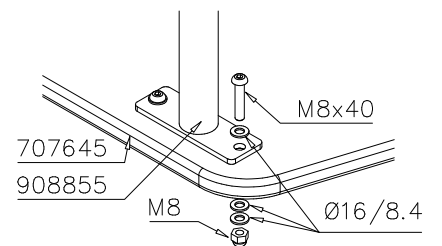

LAPPSET® FASTENER KIT

707650

DATE: 28.4.2016

1(1)

DET 1

DET 3