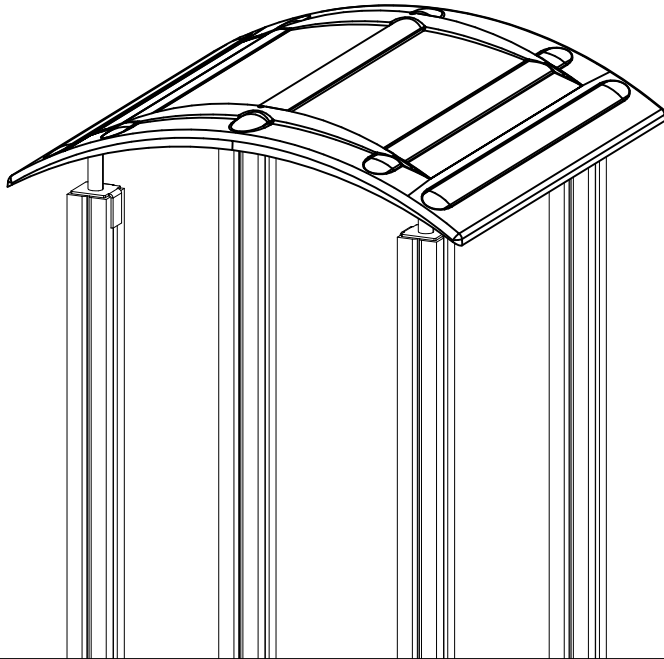

DET 1

DET 2

DET 3

DET 4

DET 5

DET 6

NET OPTIONS					
<p>707402</p>  <p>1505x720</p>	707402-301	BLUE			
	707402-302	RED			
	707402-303	BEIGE			
	707402-304	GRAY			
	707402-305	BLACK			
	RAILING OPTIONS				
<p>707401</p>  <p>45x120x1680</p>	707401-602	DARK BROWN			
	707401-603	LIGHT BROWN			
	707401-604	LIGHT GRAY			
	707401-605	DARK GRAY	707401-608	BLUE	
	707401-606	GRAY	707401-609	GREEN	
	707401-607	RED	707401-610	YELLOW	
			707401-611	LIME	
			707401-612	FUXIA	
	PLATE OPTIONS				
	<p>707398</p>  <p>15x630x310</p>	707272-701	BLUE	707272-707	GREEN
		707272-702	YELLOW	707272-708	FUXIA
		707272-703	LIME		
707272-704		DARK GRAY			
707272-705		GRAY			
707272-706		RED			
BOOM OPTIONS					
<p>707399</p>  <p>70x95x1680</p>		707271-602	DARK BROWN		
	707271-603	LIGHT BROWN			
	707271-604	LIGHT GRAY			