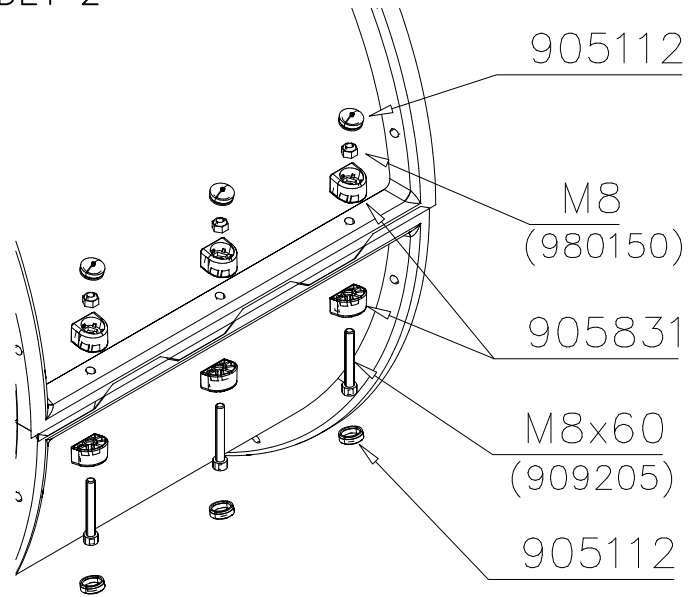

DET 1

DET 2

Naulanauha kannatinlistan puolelle.
Nail list to the bottom.

DET 3

DET 1

DET 2

DET 3

DET 4

DET 5

DET 6

DETAILS IN TUBE INSTALLATION GENERAL PAGE

① 905112	PCS 112	② 900240	PCS 26
Ø22		Ø8x70	
③ 903533	PCS 12	④ 905831	PCS 112
SRL12		Ø32x19	
⑤ 909205	PCS 40	⑥ 909208	PCS 32
M8x60		M8	
⑦ 909866	PCS 32	⑧ 980150	PCS 40
M8x60		M8	
○ 707918	PCS 8	○ 905829	PCS 4
20x275x640		Transparent	
		○ COLOR	PCS 4