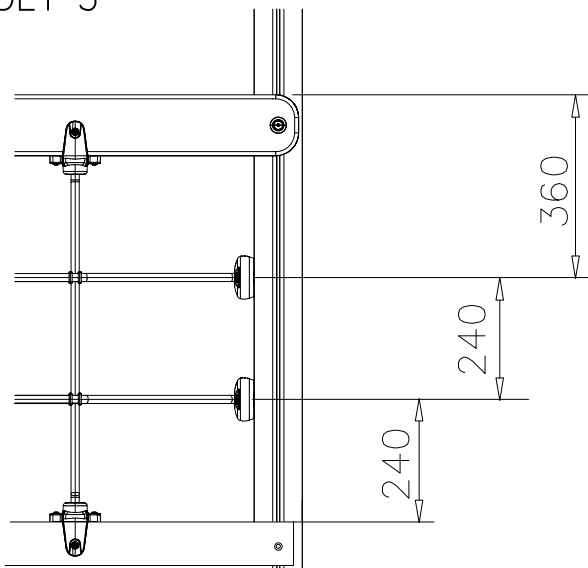

DET 1

DET 2

DET 3

DET 4

DET 5

DET 6

NET OPTIONS					
<p>707402</p>  <p>1505x720</p>	707402-301	BLUE			
	707402-302	RED			
	707402-303	BEIGE			
	707402-304	GRAY			
	707402-305	BLACK			
	RAILING OPTIONS				
<p>707401</p>  <p>45x120x1680</p>	707401-602	DARK BROWN			
	707401-603	LIGHT BROWN			
	707401-604	LIGHT GRAY			
	707401-605	DARK GRAY	707401-608	BLUE	
	707401-606	GRAY	707401-609	GREEN	
	707401-607	RED	707401-610	YELLOW	
			707401-611	LIME	
			707401-612	FUXIA	
	PLATE OPTIONS				
	<p>707398</p>  <p>15x630x310</p>	707272-701	BLUE	707272-707	GREEN
		707272-702	YELLOW	707272-708	FUXIA
		707272-703	LIME		
707272-704		DARK GRAY			
707272-705		GRAY			
707272-706		RED			
BOOM OPTIONS					
<p>707399</p>  <p>70x95x1680</p>		707271-602	DARK BROWN		
	707271-603	LIGHT BROWN			
	707271-604	LIGHT GRAY			

①	909868	PCS	②	909256	PCS
		6			14
					
	M8x50			Ø16/8.4	
③	909633	PCS	④	980123	PCS
		6			8
					
	M8			Ø7x60	
		PCS			PCS
		PCS			PCS
○	908330	PCS	○	908251	PCS
		2			1
					
				1100x1100x215	
		PCS			PCS
		PCS			PCS
		PCS			PCS