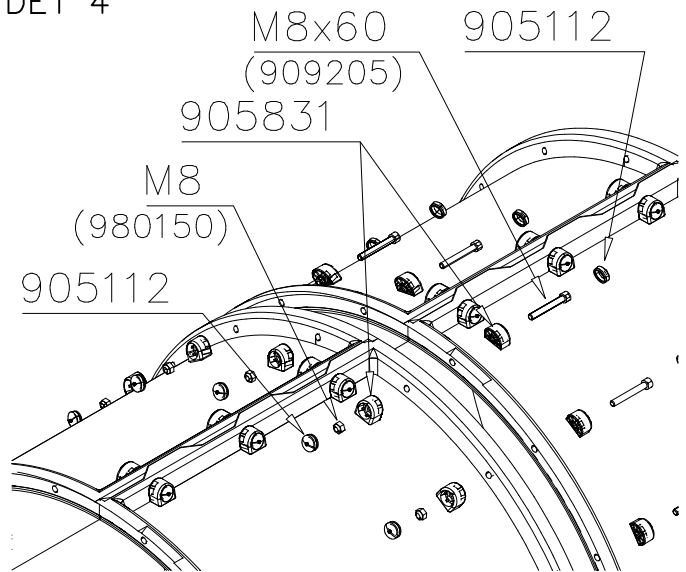

DET 1

DET 2

Naulanauha kannatinlistan puolelle.
Nail list to the bottom.

DET 3

DET 1

DET 2

DET 3

DET 4

DET 5

DET 6

DETAILS IN TUBE INSTALLATION GENERAL PAGE

① 905112	PCS 112	② 900240	PCS 26
Ø22		Ø8x70	
③ 903533	PCS 12	④ 905831	PCS 112
SRL12		Ø32x19	
⑤ 909205	PCS 40	⑥ 909208	PCS 32
M8x60		M8	
⑦ 909866	PCS 32	⑧ 980150	PCS 40
M8x60		M8	
○ 707918	PCS 8	○ 905829	PCS 4
20x275x640		Transparent	
		○ COLOR	PCS 4