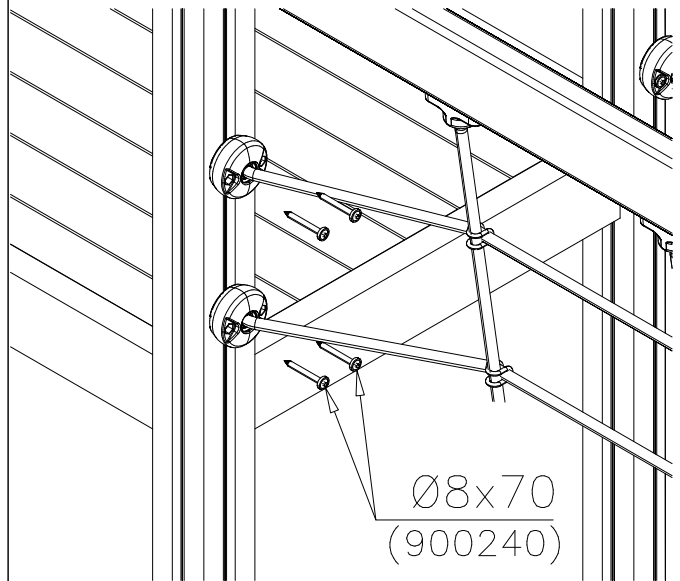

DET 1

DET 2

DET 3

DET 4

DET 5

DET 6

NET OPTIONS					
<p>707402</p>  <p>1505x720</p>	707402-301	BLUE			
	707402-302	RED			
	707402-303	BEIGE			
	707402-304	GRAY			
	707402-305	BLACK			
	RAILING OPTIONS				
<p>707401</p>  <p>45x120x1680</p>	707401-602	DARK BROWN			
	707401-603	LIGHT BROWN			
	707401-604	LIGHT GRAY			
	707401-605	DARK GRAY	707401-608	BLUE	
	707401-606	GRAY	707401-609	GREEN	
	707401-607	RED	707401-610	YELLOW	
			707401-611	LIME	
			707401-612	FUXIA	
	PLATE OPTIONS				
	<p>707398</p>  <p>15x630x310</p>	707272-701	BLUE	707272-707	GREEN
		707272-702	YELLOW	707272-708	FUXIA
		707272-703	LIME		
707272-704		DARK GRAY			
707272-705		GRAY			
707272-706		RED			
BOOM OPTIONS					
<p>707399</p>  <p>70x95x1680</p>		707271-602	DARK BROWN		
	707271-603	LIGHT BROWN			
	707271-604	LIGHT GRAY			