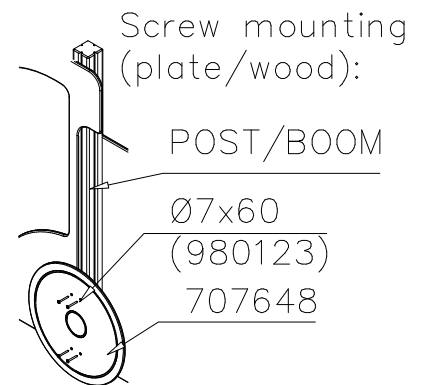

707762

DATE: 4.4.2016

1(1)

(Example product 137915)

① 909256	PCS	② 909633	PCS
	8		4
Ø16/8.4x1.6		M8	
③ 909855	PCS	④ 980123	PCS
	4		4
M8x35		Ø7x60	

DET 1

DET 2

DET 3

DET 4

**Tuotekyltti tulee tuotteen mukana yhdellä seuraavista tavoista:****1) Metallinen tuotekyltti ja kiinnitysruuvit**

- Kiinnitä tuotekyltti ruuveilla tolppaan noin 2 metrin korkeuteen kuvan 1 mukaisesti.