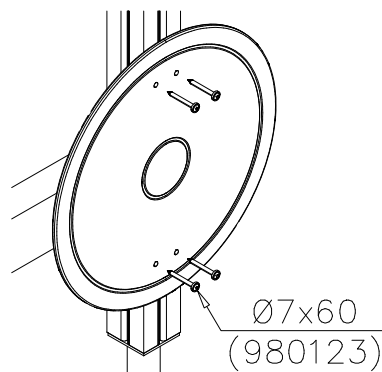

707762

DATE: 4.4.2016

1(1)

(Example product 137915)

① 909256	PCS	② 909633	PCS
	8		4
Ø16/8.4x1.6		M8	
③ 909855	PCS	④ 980123	PCS
	4		4
M8x35		Ø7x60	

DET 1

DET 2

DET 3

DET 4

**Tuotekyltti tulee tuotteen mukana yhdellä seuraavista tavoista:****1) Metallinen tuotekyltti ja kiinnitysruuvit**

- Kiinnitä tuotekyltti ruuveilla tolppaan noin 2 metrin korkeuteen kuvan 1 mukaisesti.