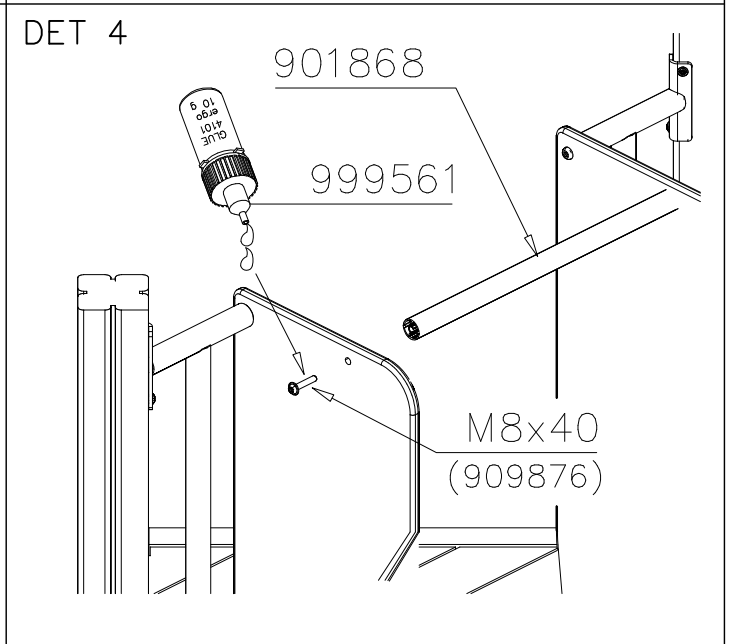

LAPPSET

SURFACE FOUNDATION

DIAGONAL SLIDE WOOD

DATE: 21.9.2016

2(5)

○ SLIDE +1470 PCS 1	○ SLIDE +870 PCS 1	○ 706371 15x345x750 PCS 2	○ 907692 PCS 2	○ 901868 Ø34x598 PCS 1	① 909876 M8x40 PCS 2
② 909256 Ø16/8.4 PCS 4	③ 907727 M10x40 PCS 2	④ 900727 M10x80 PCS 2	⑤ 980128 Ø7x40 PCS 15	⑥ 999561 GLUE 4101 ergo 10 g 10g PCS 1	