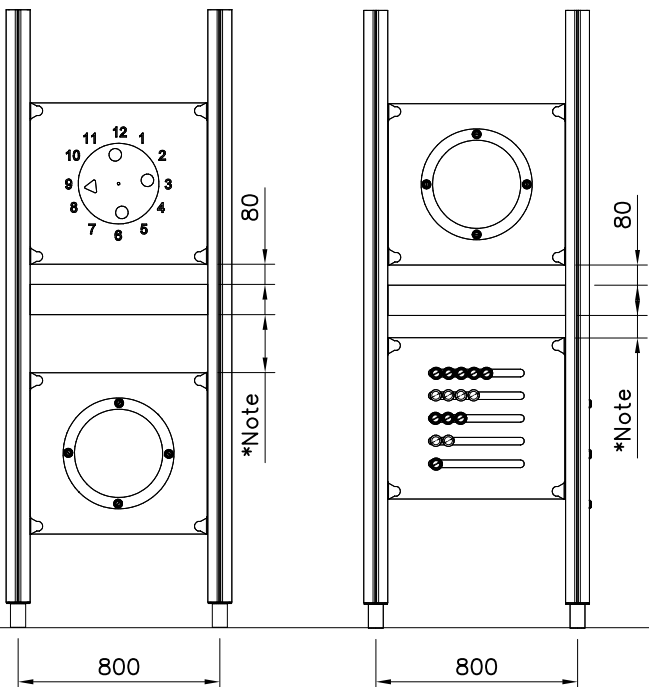

① 903176	PCS	② 909850	PCS
	4		4
		M8x25	
③ 909256	PCS	④ 909633	PCS
	8		4
Ø16/8.4x1.6		M8	
⑤ 980123	PCS		PCS
	4		
Ø7x60			

*Note:

No gaps between:
8–25mm
89–230mm

COLOR OPTIONS

- 701 BLUE
- 702 YELLOW
- 703 LIME
- 704 DARK GRAY
- 705 LIGHT GRAY
- 706 RED
- 707 GREEN
- 708 FUXIA