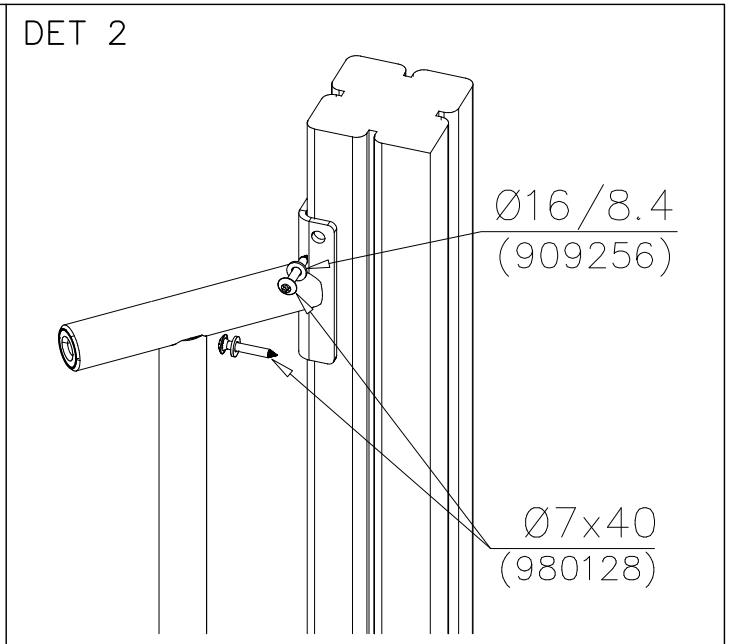

LAPPSET

SURFACE FOUNDATION

DIAGONAL SLIDE WOOD

DATE: 21.9.2016

2(5)

○ SLIDE +1470 PCS 1	○ SLIDE +870 PCS 1	○ 706371 15x345x750 PCS 2	○ 907692 PCS 2	○ 901868 Ø34x598 PCS 1	① 909876 M8x40 PCS 2
② 909256 Ø16/8.4 PCS 4	③ 907727 M10x40 PCS 2	④ 900727 M10x80 PCS 2	⑤ 980128 Ø7x40 PCS 15	⑥ 999561 GLUE 4101 ergo 10 g 10g PCS 1	