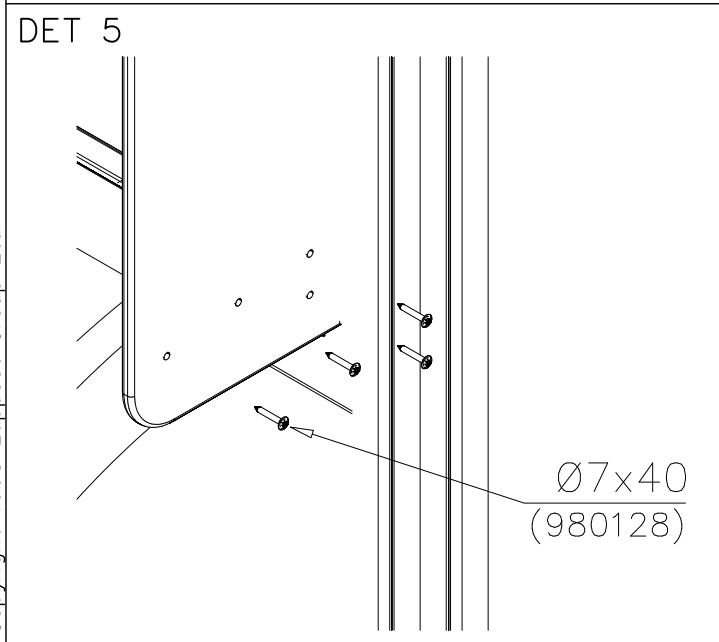

LAPPSET

SURFACE FOUNDATION

DIAGONAL SLIDE WOOD

DATE: 21.9.2016

2(5)

○ SLIDE +1470 PCS 1	○ SLIDE +870 PCS 1	○ 706371 15x345x750 PCS 2	○ 907692 PCS 2	○ 901868 Ø34x598 PCS 1	① 909876 M8x40 PCS 2
② 909256 Ø16/8.4 PCS 4	③ 907727 M10x40 PCS 2	④ 900727 M10x80 PCS 2	⑤ 980128 Ø7x40 PCS 15	⑥ 999561 GLUE 4101 ergo 10 g 10g PCS 1	