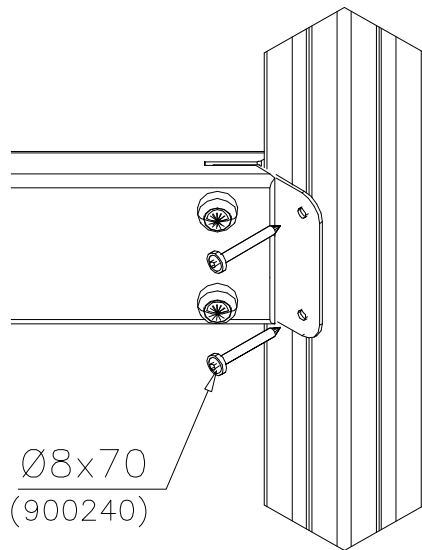

DET 3

BOOM OPTIONS		
706510	706510-602	DARK BROWN
	706510-603	LIGHT BROWN
	706510-604	LIGHT GRAY
45x120x1030		

DET 1

DET 2 M8x60
(909866)

DET 3

DET 1, 2, 3

① 909531	PCS	① 909513	PCS
	1		1
		60°	
① 909514	PCS	① 902056	PCS
	1		1
		75°	57°
① 902062	PCS		PCS
	1		
		70°	
	PCS		PCS
	PCS		PCS
② 909628	PCS		PCS
	4		
M10x100			