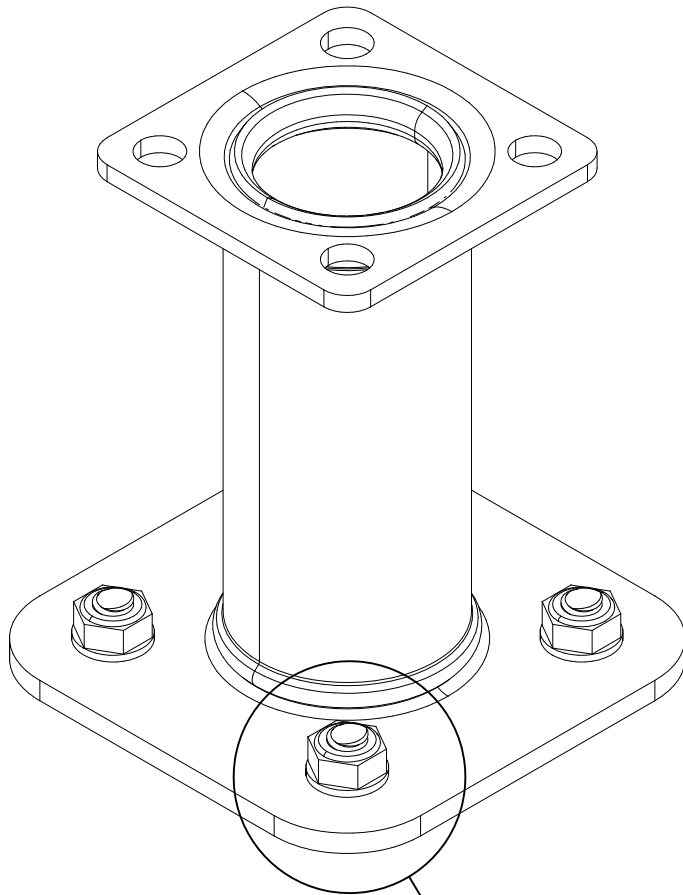

DET 3

BOOM OPTIONS		
706510	706510-602	DARK BROWN
	706510-603	LIGHT BROWN
	706510-604	LIGHT GRAY
45x120x1030		

DET 1

DET 2 M8x60
(909866)

DET 3

DET 1, 2, 3

① 909531	PCS	① 909513	PCS
	1		1
		60°	
① 909514	PCS	① 902056	PCS
	1		1
		75°	57°
① 902062	PCS		PCS
	1		
		70°	
	PCS		PCS
	PCS		PCS
② 909628	PCS		PCS
	4		
M10x100			