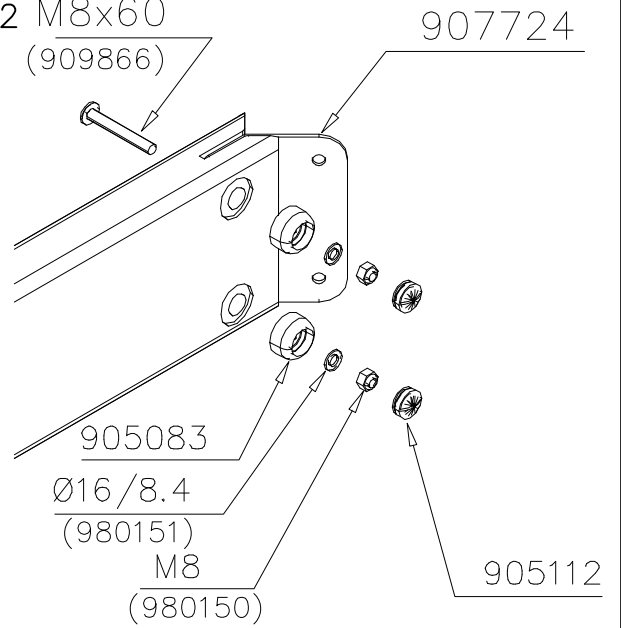

① 903176	PCS	② 909850	PCS
	4		4
		M8x25	
③ 909256	PCS	④ 909633	PCS
	8		4
Ø16/8.4x1.6		M8	
⑤ 980123	PCS		PCS
	4		
Ø7x60			
	PCS		PCS

DET 1

DET 2

Naulanauha kannatinlistan puolelle.
Nail list to the bottom.

DET 3

BOOM OPTIONS		
706510	706510-602	DARK BROWN
	706510-603	LIGHT BROWN
	706510-604	LIGHT GRAY
45x120x1030		

DET 1

DET 2 M8x60
(909866)

DET 3

DET 1, 2, 3

① 909531	PCS	① 909513	PCS
	1		1
		60°	
① 909514	PCS	① 902056	PCS
	1		1
		75°	57°
① 902062	PCS		PCS
	1		
		70°	
	PCS		PCS
	PCS		PCS
② 909628	PCS		PCS
	4		
M10x100			

Tuotekyltti tulee tuotteen mukana yhdellä seuraavista tavoista:

1) Metallinen tuotekyltti ja kiinnitysruuvit

- Kiinnitä tuotekyltti ruuveilla tolppaan noin 2 metrin korkeuteen kuvan 1 mukaisesti.

2) Tuotekylttitarra

La plaque d'informations produit est livrée sous l'une de ces 3 formes :

1) Plaque métallique et vis

- Fixez la plaque à l'aide des vis.

2) Etiquette autocollante

- Avant de coller l'étiquette, nettoyez le composant métallique peint ou la plaque de contreplaqué, de toute saleté. La surface doit être sèche (voir image 2).
- Attention, ne pas coller l'étiquette sur une surface lamellé-collée irrégulière ou sur du bois peint.