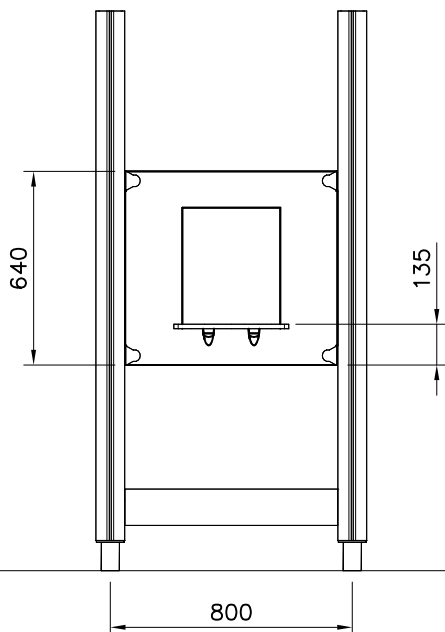

WALL OPTIONS

706727	706727-701	BLUE
	706727-702	YELLOW
10x640x702	706727-703	LIME
	706727-704	DARK GRAY
	706727-705	LIGHT GRAY
	706727-706	RED
	706727-707	GREEN
	706727-708	FUXIA

WALL OPTIONS

706744	706744	DARK GRAY
15x145x380