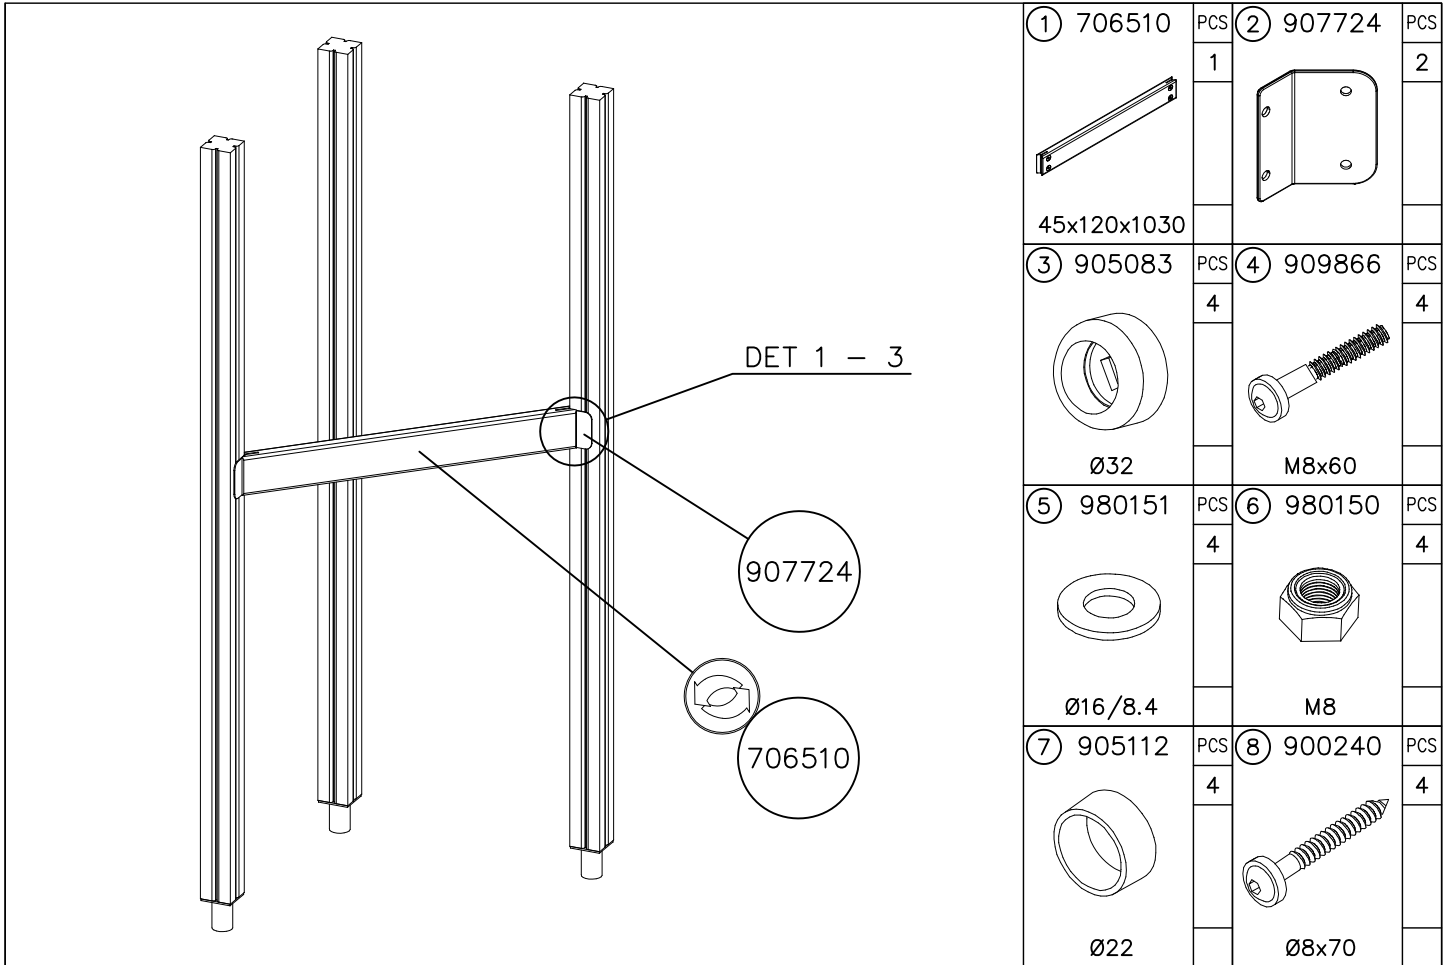

DET 3

BOOM OPTIONS		
706510	706510-602	DARK BROWN
	706510-603	LIGHT BROWN
	706510-604	LIGHT GRAY
45x120x1030		

DET 1

DET 2 M8x60
(909866)

DET 3

DET 1, 2, 3

① 909531	PCS	① 909513	PCS
	1		1
		60°	
① 909514	PCS	① 902056	PCS
	1		1
		75°	57°
① 902062	PCS		PCS
	1		
		70°	
	PCS		PCS
	PCS		PCS
② 909628	PCS		PCS
	4		
M10x100			