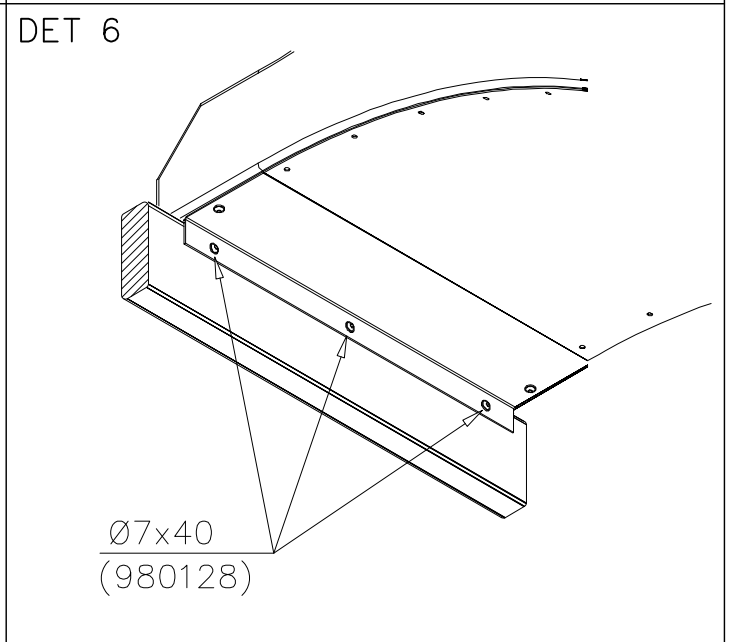

LAPPSET

SURFACE FOUNDATION

DIAGONAL SLIDE WOOD

DATE: 21.9.2016

2(5)

○ SLIDE +1470 PCS 1	○ SLIDE +870 PCS 1	○ 706371 15x345x750 PCS 2	○ 907692 PCS 2	○ 901868 Ø34x598 PCS 1	① 909876 M8x40 PCS 2
② 909256 Ø16/8.4 PCS 4	③ 907727 M10x40 PCS 2	④ 900727 M10x80 PCS 2	⑤ 980128 Ø7x40 PCS 15	⑥ 999561 GLUE 4101 ergo 10 g 10g PCS 1	