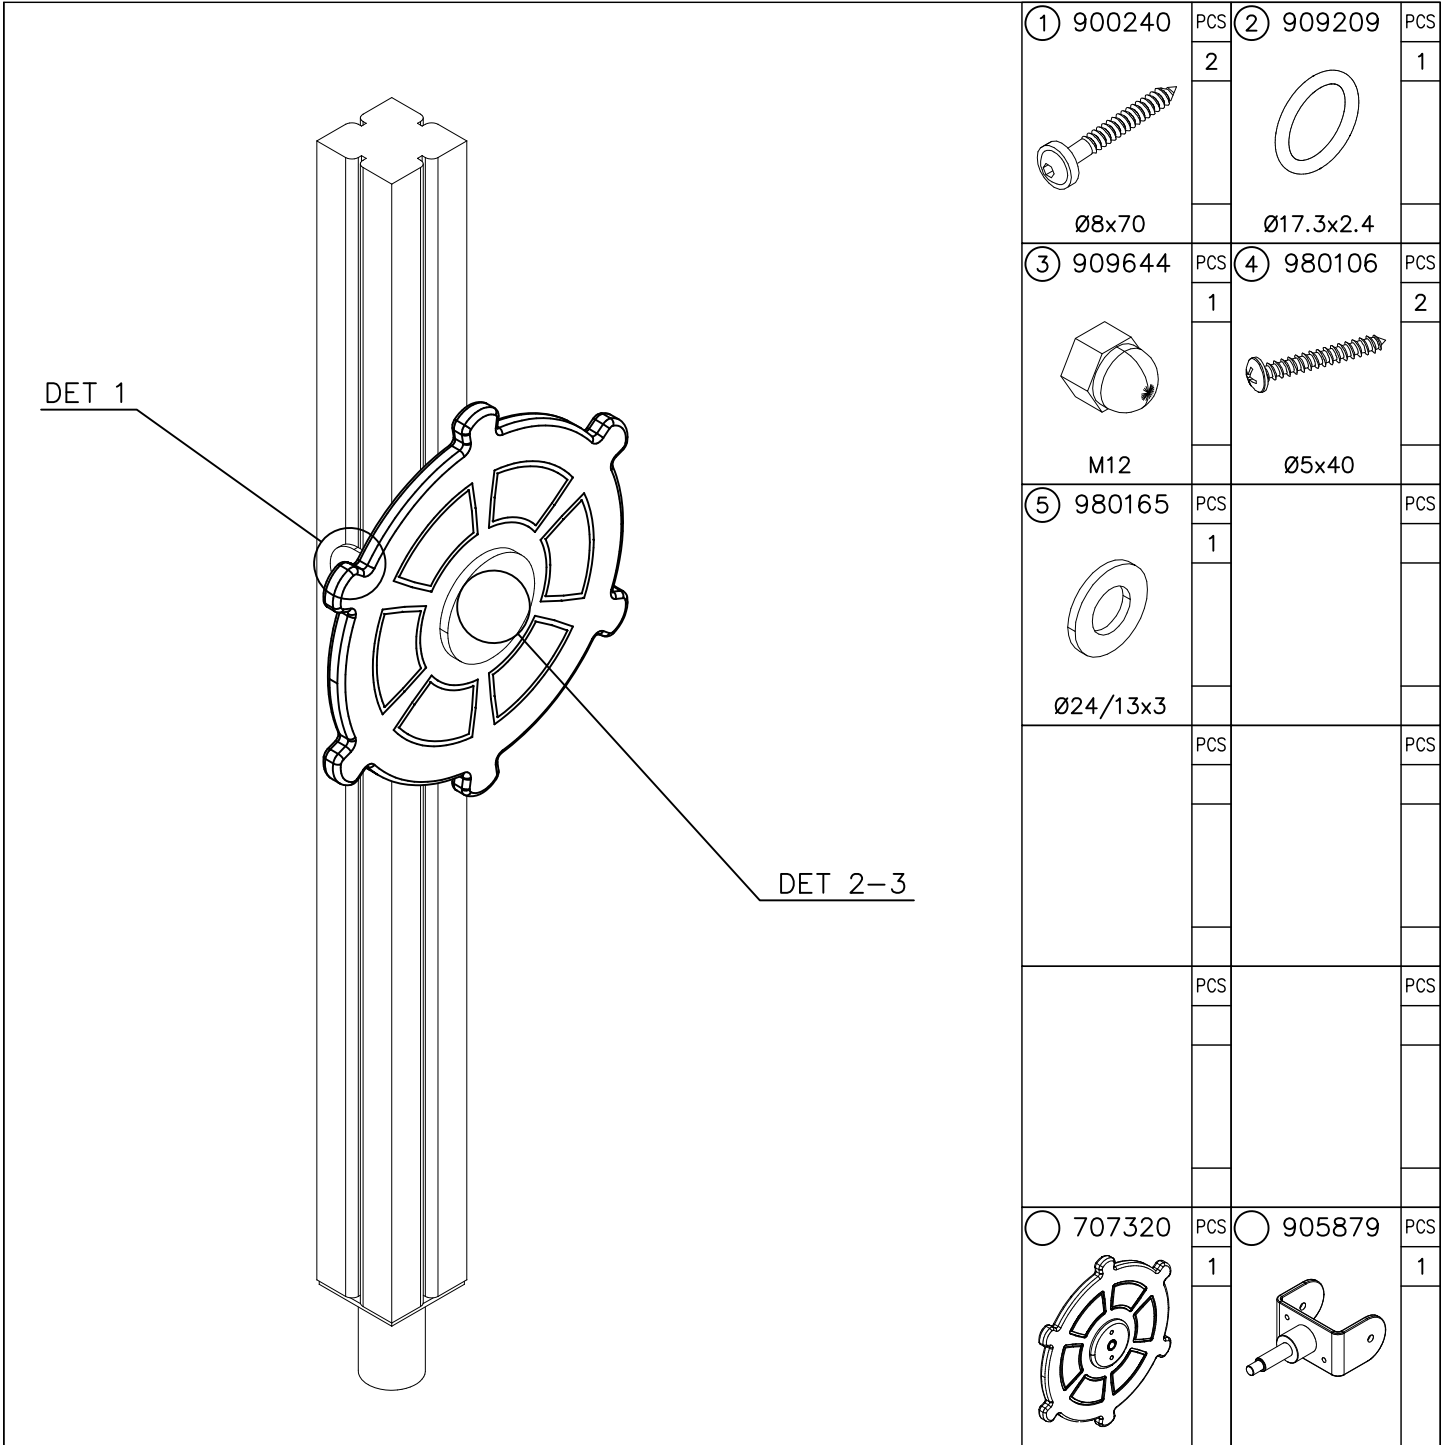

POST 707145  43x93x717	707145-602 DARK BROWN 707145-603 LIGHT BROWN 707145-604 LIGHT GRAY	
---	--	--

POST OPTIONS

--	--	--

--	--	--

①	707191	PCS	②	707145	PCS	③	707146	PCS	④	900859	PCS	⑤	905104	PCS	⑥	909633	PCS
		1			2			4			2			4			2
+870			43x93x717			15x145x1153			M8x90			M10			M8		
⑦	980123	PCS	⑧	980128	PCS	⑨	980152	PCS			PCS			PCS			PCS
		8			15			2									
Ø7x60			Ø7x40			Ø24/8.4x2											