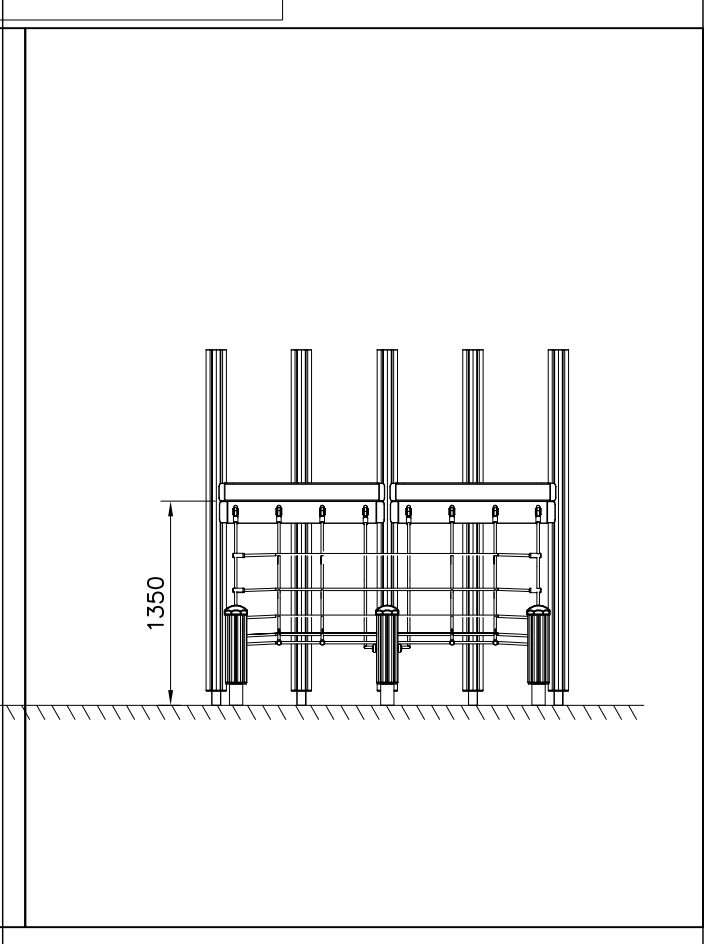

DET 2

① 900240	PCS		PCS
	2		
Ø8x70			
	PCS		PCS
	PCS		PCS
○ 707302	PCS	○ 707303	PCS
	1		1
○ 707304	PCS	○ 707305	PCS
	1		1
	PCS		PCS
	PCS		PCS

①	901899	PCS	②	905051	PCS
		16			16
					
	M8x45			Ø24/8.4	
③	980150	PCS	④	905103	PCS
		16			16
					
	M8			PT-28/32-H	
⑥	903093	PCS	⑦	909256	PCS
		6			16
					
	Ø8x90			Ø16/8.4	
		PCS			PCS

OPTION 2. Wall on either side (move vertical bar 70mm)

DET 1

DET 2

<p>① 704944 PCS</p>  <p>45x120x2000</p>	<p>② 707611 PCS</p> 	<p>⑬ 909097 PCS</p>  <p>M8x60</p>	<p>⑭ 909230 PCS</p>  <p>8x150</p>
<p>③ 707619 PCS</p>  <p>140x140x3700</p>	<p>④ 707620 PCS</p>  <p>140x140x1800</p>	<p>⑰ 909349 PCS</p>  <p>M12x40</p>	<p>⑮ 909561 PCS</p> 
<p>⑤ 707621 PCS</p>  <p>21x489x900</p>	<p>⑥ 900240 PCS</p>  <p>Ø8x70</p>	<p>⑱ 980123 PCS</p>  <p>Ø7x60</p>	<p>⑯ 980128 PCS</p>  <p>Ø7x40</p>
<p>⑦ 902234 PCS</p>  <p>M12</p>	<p>⑧ 903093 PCS</p>  <p>Ø8x90</p>	<p>㉓ 980150 PCS</p>  <p>M8</p>	<p>㉔ 980151 PCS</p>  <p>Ø16/8.4</p>
<p>⑨ 903113 PCS</p>  <p>1050</p>	<p>⑩ 903533 PCS</p>  <p>SRL12 TO Ø9</p>	<p>㉕ 980165 PCS</p>  <p>Ø24/13</p>	
<p>⑪ 905051 PCS</p>  <p>Ø24/8.4</p>	<p>⑫ 905083 PCS</p>  <p>Ø32</p>		
<p>⑬ 905103 PCS</p>  <p>PT-28/32-H</p>	<p>⑭ 905104 PCS</p>  <p>M10</p>		
<p>⑮ 905112 PCS</p>  <p>Ø22</p>	<p>⑯ 908058 PCS</p>  <p>8x160x160</p>		