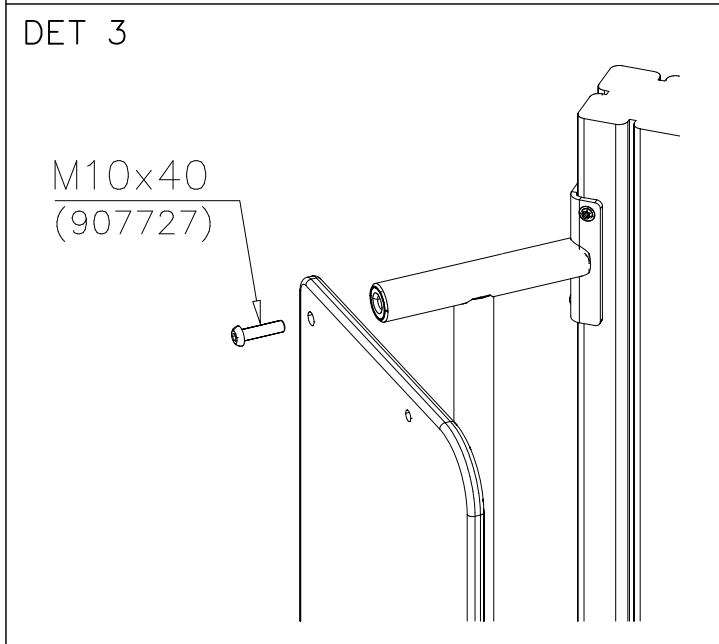

LAPPSET

SURFACE FOUNDATION

DIAGONAL SLIDE WOOD

DATE: 21.9.2016

2(5)

○ SLIDE +1470 PCS 1	○ SLIDE +870 PCS 1	○ 706371 15x345x750 PCS 2	○ 907692 PCS 2	○ 901868 Ø34x598 PCS 1	① 909876 M8x40 PCS 2
② 909256 Ø16/8.4 PCS 4	③ 907727 M10x40 PCS 2	④ 900727 M10x80 PCS 2	⑤ 980128 Ø7x40 PCS 15	⑥ 999561 GLUE 4101 ergo 10 g 10g PCS 1	