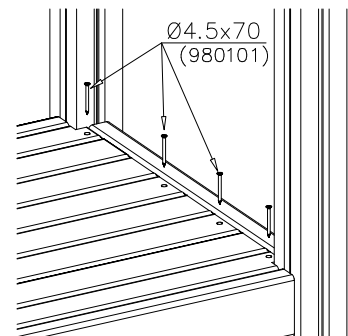

DET 3

BOOM OPTIONS		
706510	706510-602	DARK BROWN
	706510-603	LIGHT BROWN
	706510-604	LIGHT GRAY
45x120x1030		

DET 1

DET 2 M8x60
(909866)

DET 3

DET 1, 2, 3

① 909531	PCS	① 909513	PCS
	1		1
		60°	
① 909514	PCS	① 902056	PCS
	1		1
		75°	57°
① 902062	PCS		PCS
	1		
		70°	
	PCS		PCS
	PCS		PCS
② 909628	PCS		PCS
	4		
M10x100			