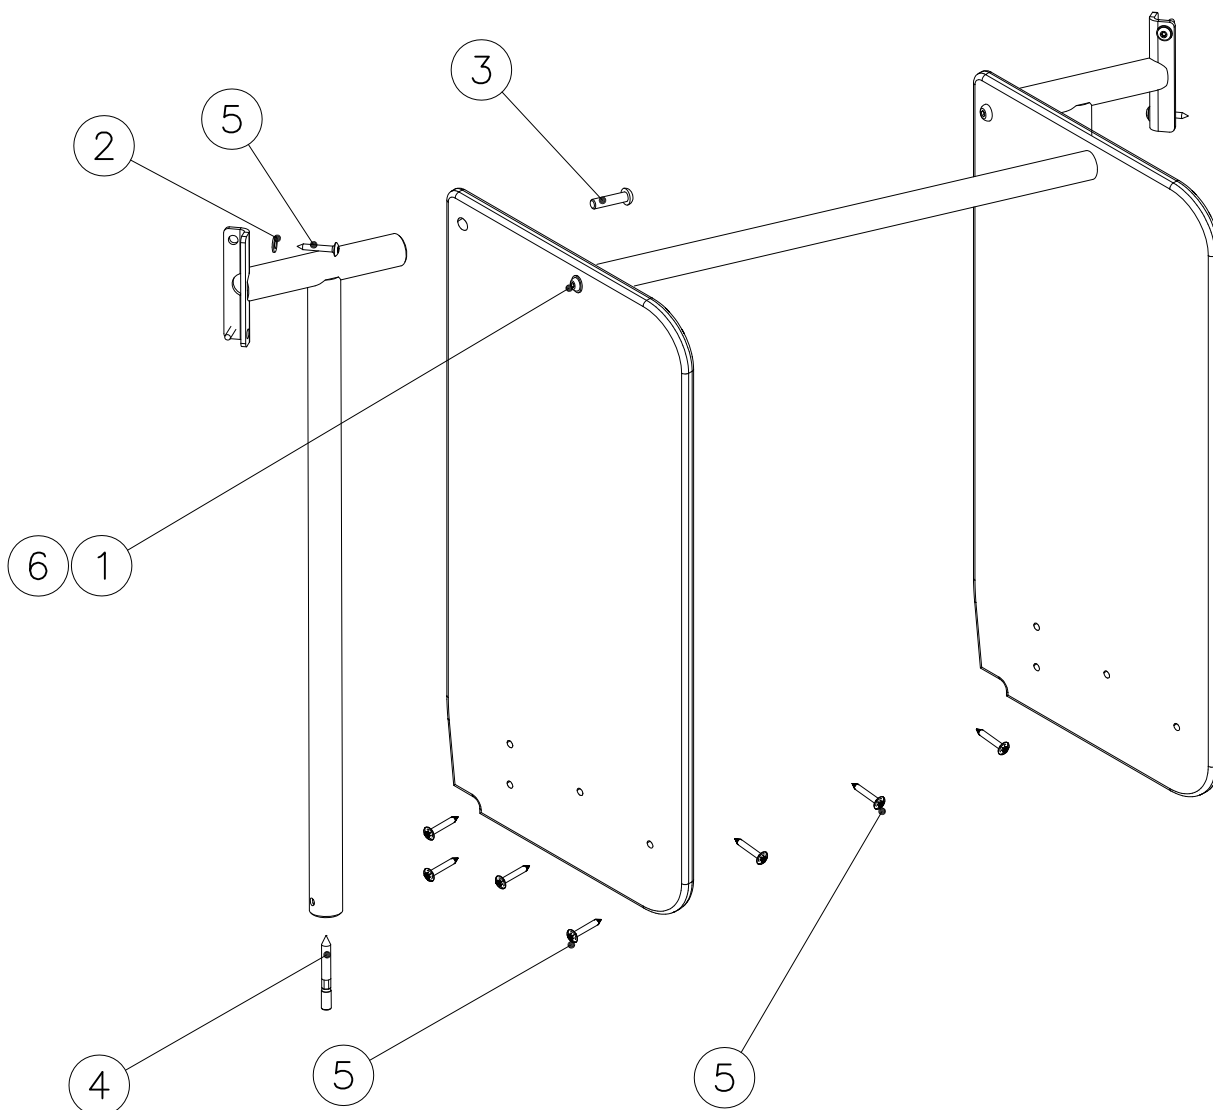

LAPPSET

SURFACE FOUNDATION

DIAGONAL SLIDE WOOD

DATE: 21.9.2016

2(5)

○ SLIDE +1470 PCS 1	○ SLIDE +870 PCS 1	○ 706371 15x345x750 PCS 2	○ 907692 PCS 2	○ 901868 Ø34x598 PCS 1	① 909876 M8x40 PCS 2
② 909256 Ø16/8.4 PCS 4	③ 907727 M10x40 PCS 2	④ 900727 M10x80 PCS 2	⑤ 980128 Ø7x40 PCS 15	⑥ 999561 GLUE 4101 ergo 10 g 10g PCS 1	