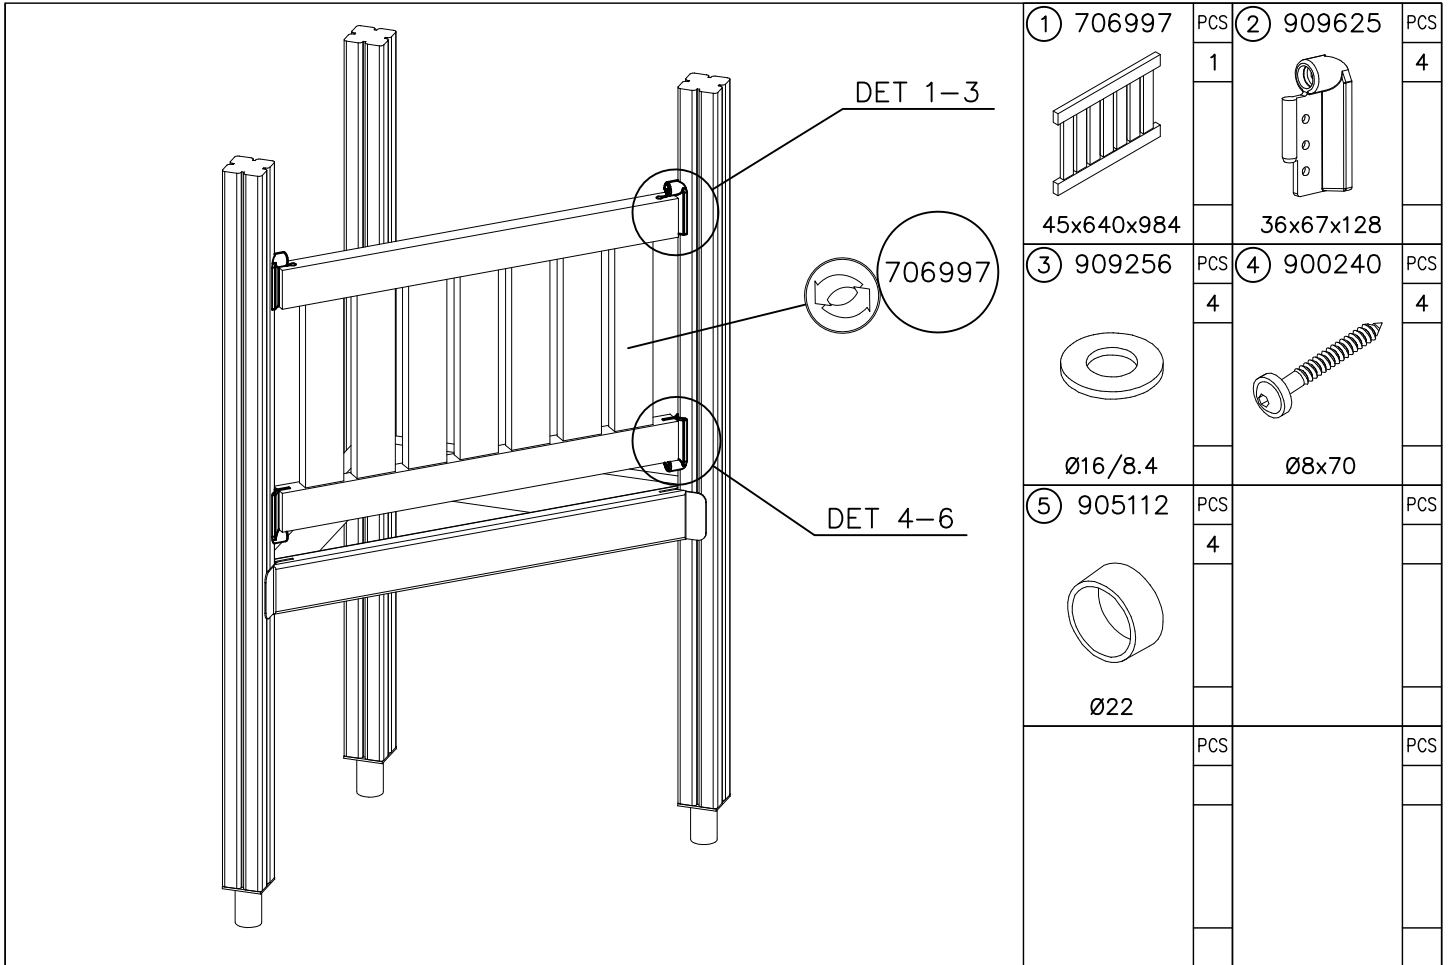

WOODEN WALL OPTIONS

 706997 45x640x984	706997-605	DARK GRAY
	706997-606	GRAY
	706997-607	RED
	706997-608	BLUE
	706997-609	GREEN
	706997-610	YELLOW
	706997-611	LIME
	706997-612	FUXIA