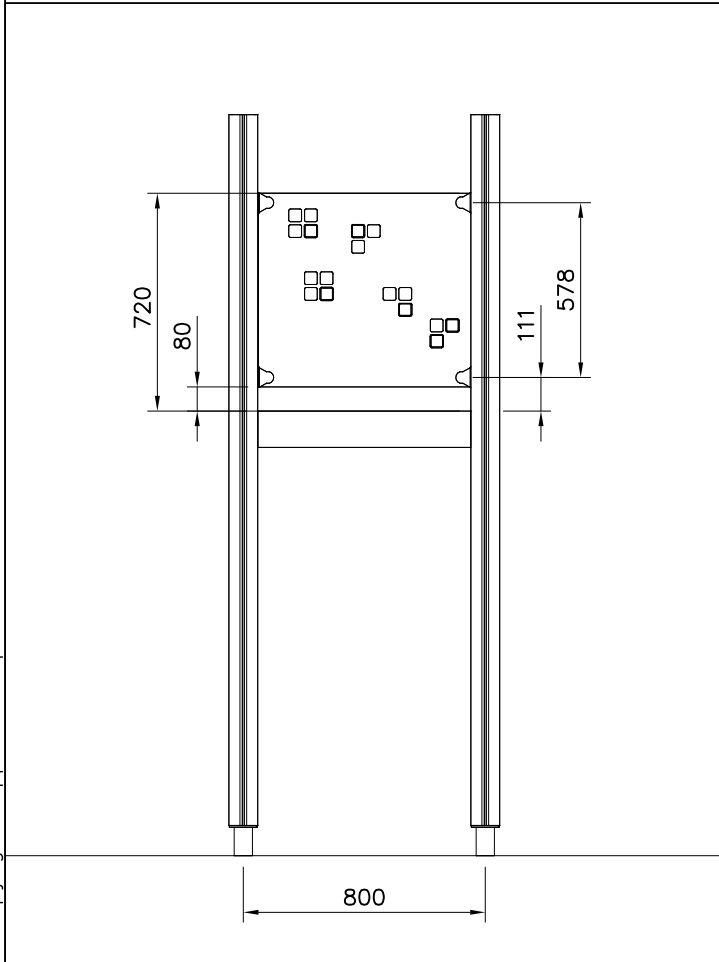

① 903176	PCS	② 909850	PCS
	4		4
		M8x25	
③ 909256	PCS	④ 909633	PCS
	8		4
Ø16/8.4x1.6		M8	
⑤ 980123	PCS		PCS
	4		
Ø7x60			
	PCS		PCS

DET 1

DET 2

Naulanauha kannatinlistan puolelle.
Nail list to the bottom.

DET 3

BOOM OPTIONS		
706510	706510-602	DARK BROWN
	706510-603	LIGHT BROWN
	706510-604	LIGHT GRAY
45x120x1030		

DET 1

DET 2 M8x60
(909866)

DET 3

DET 1, 2, 3

① 909531	PCS	① 909513	PCS
	1		1
		60°	
① 909514	PCS	① 902056	PCS
	1		1
		75°	57°
① 902062	PCS		PCS
	1		
		70°	
	PCS		PCS
	PCS		PCS
② 909628	PCS		PCS
	4		
M10x100			