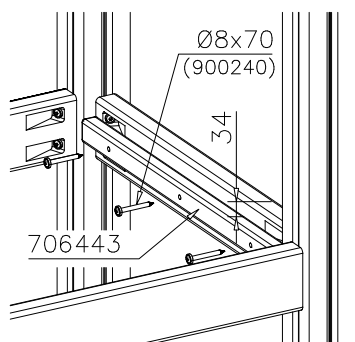

Naulanauha kannatinlistan puolelle.
Nail list to the bottom.