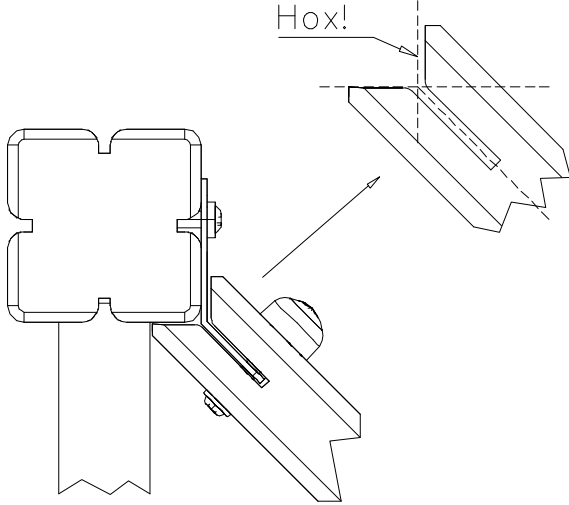

DET 3

BOOM OPTIONS		
706510	706510-602	DARK BROWN
	706510-603	LIGHT BROWN
	706510-604	LIGHT GRAY
45x120x1030		

DET 1

DET 2 M8x60
(909866)

DET 3

DET 1, 2, 3

① 909531	PCS	① 909513	PCS
	1		1
		60°	
① 909514	PCS	① 902056	PCS
	1		1
		75°	57°
① 902062	PCS		PCS
	1		
		70°	
	PCS		PCS
	PCS		PCS
② 909628	PCS		PCS
	4		
M10x100			

Tuotekyltti tulee tuotteen mukana yhdellä seuraavista tavoista:

1) Metallinen tuotekyltti ja kiinnitysruuvit

- Kiinnitä tuotekyltti ruuveilla tolppaan noin 2 metrin korkeuteen kuvan 1 mukaisesti.

2) Tuotekylttitarra