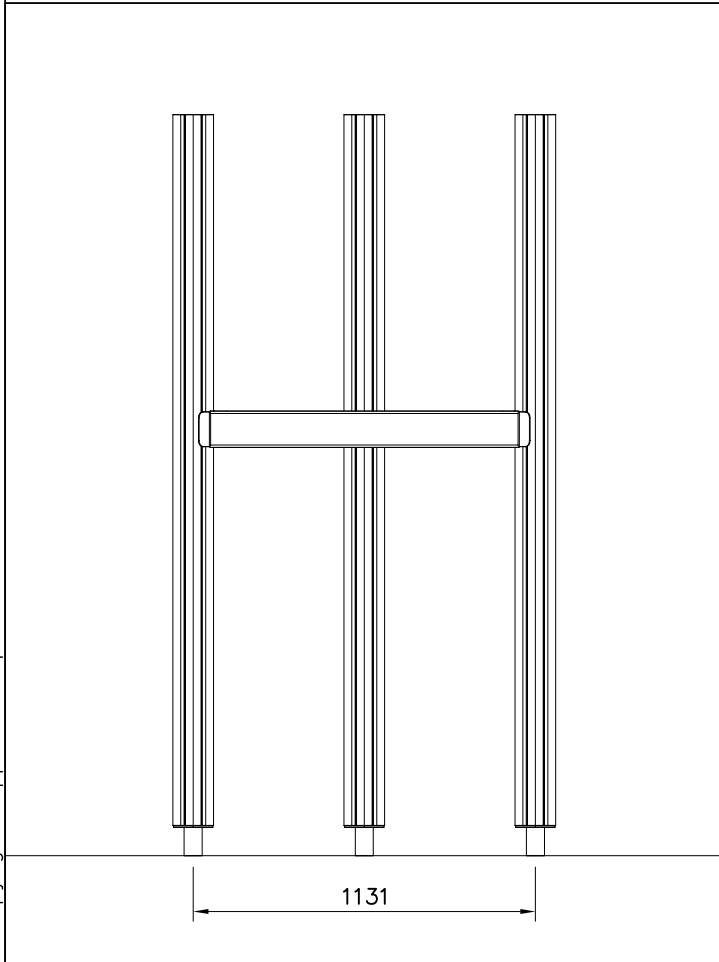

DET 3

BOOM OPTIONS		
706510	706510-602	DARK BROWN
	706510-603	LIGHT BROWN
	706510-604	LIGHT GRAY
45x120x1030		

DET 1

DET 2 M8x60
(909866)

DET 3

DET 1, 2, 3

① 909531	PCS	① 909513	PCS
	1		1
		60°	
① 909514	PCS	① 902056	PCS
	1		1
		75°	57°
① 902062	PCS		PCS
	1		
		70°	
	PCS		PCS
	PCS		PCS
② 909628	PCS		PCS
	4		
M10x100			